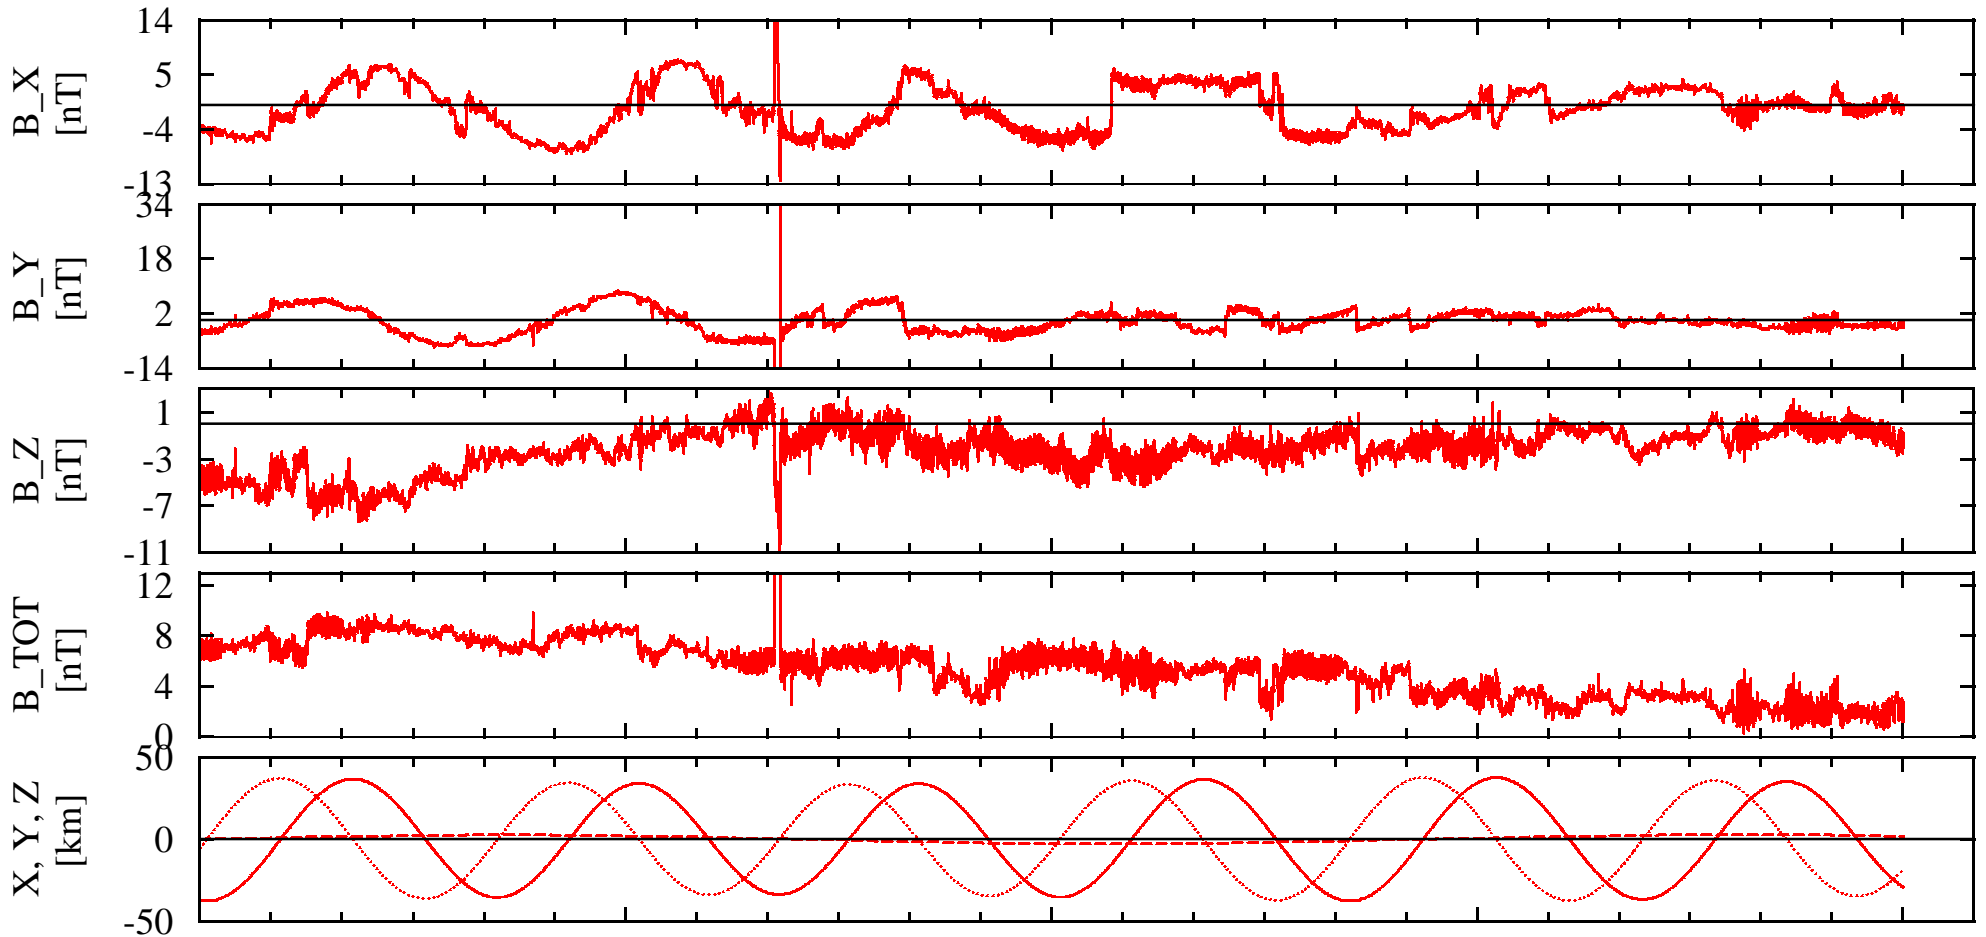

# Eros Body-Fixed Coordinates

DOY: 16 00:00  
2001-Jan-16

06:00

12:00

18:00

00:00

TIME

EBF_X	-37	33	-35	35	-29
EBF_Y	-5	10	-6	15	-18
EBF_Z	0	2	-3	1	2