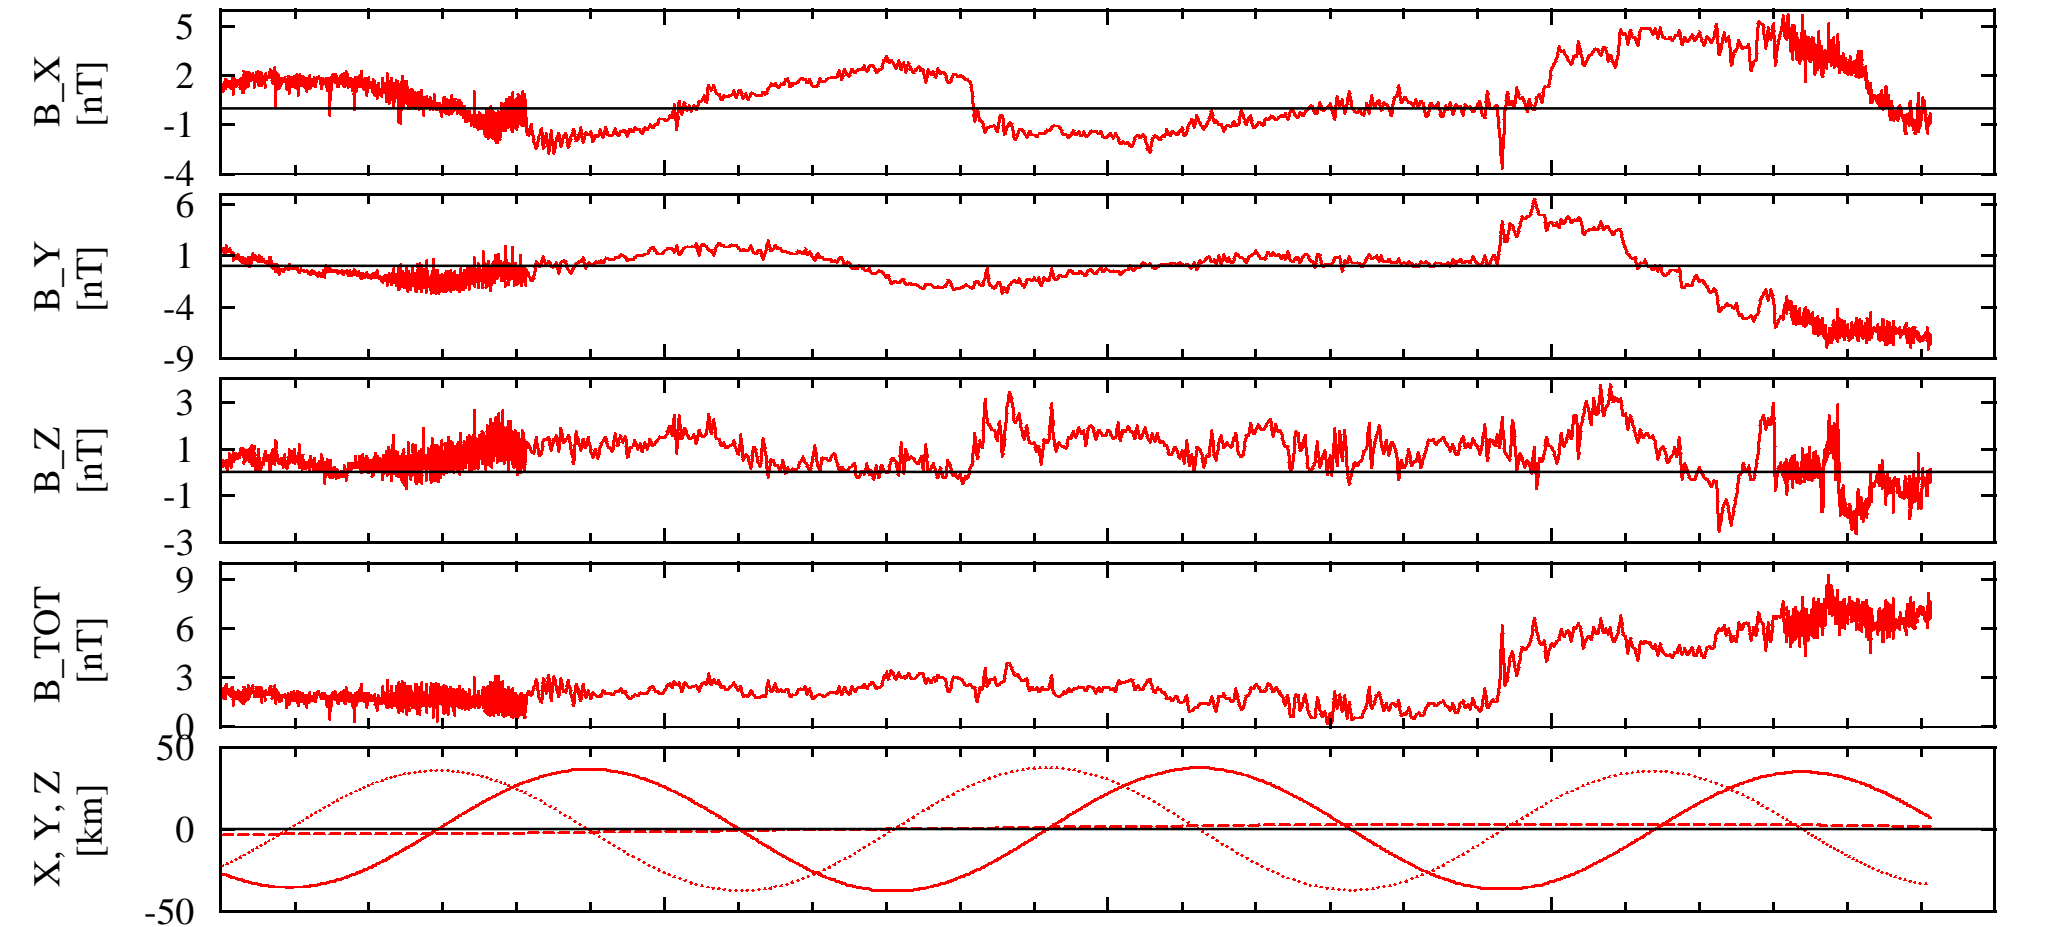

Eros Body-Fixed Coordinates

DOY: 366	00:00	03:00	06:00	09:00	12:00
2000-Dec-31					
	EBF_X	EBF_Y	EBF_Z		
	-27	26	22	-32	7
	-22	-26	30	18	-34
	-3	-1	2	3	2