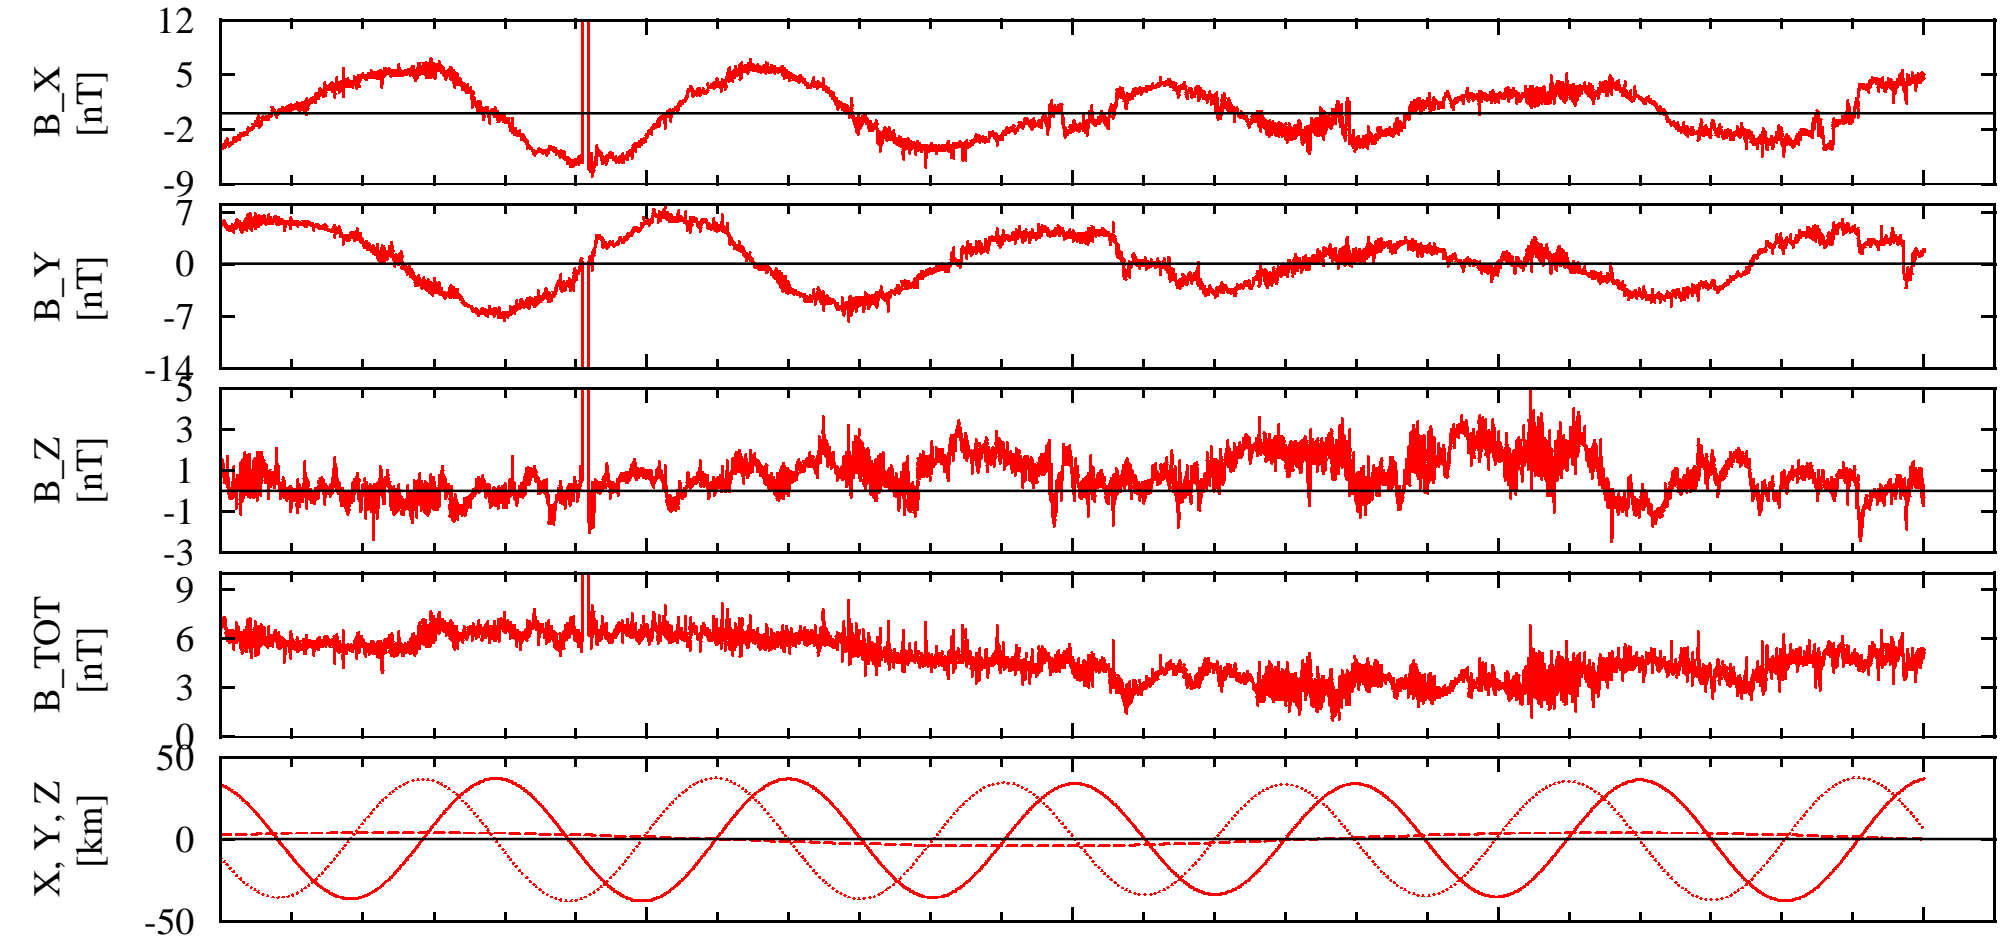

# Eros Body-Fixed Coordinates

DOY: 354 00:00  
2000-Dec-19

06:00

12:00

18:00

00:00

TIME

EBF_X	33	-37	34	-35	37
EBF_Y	-11	4	2	2	6
EBF_Z	3	2	-4	4	0