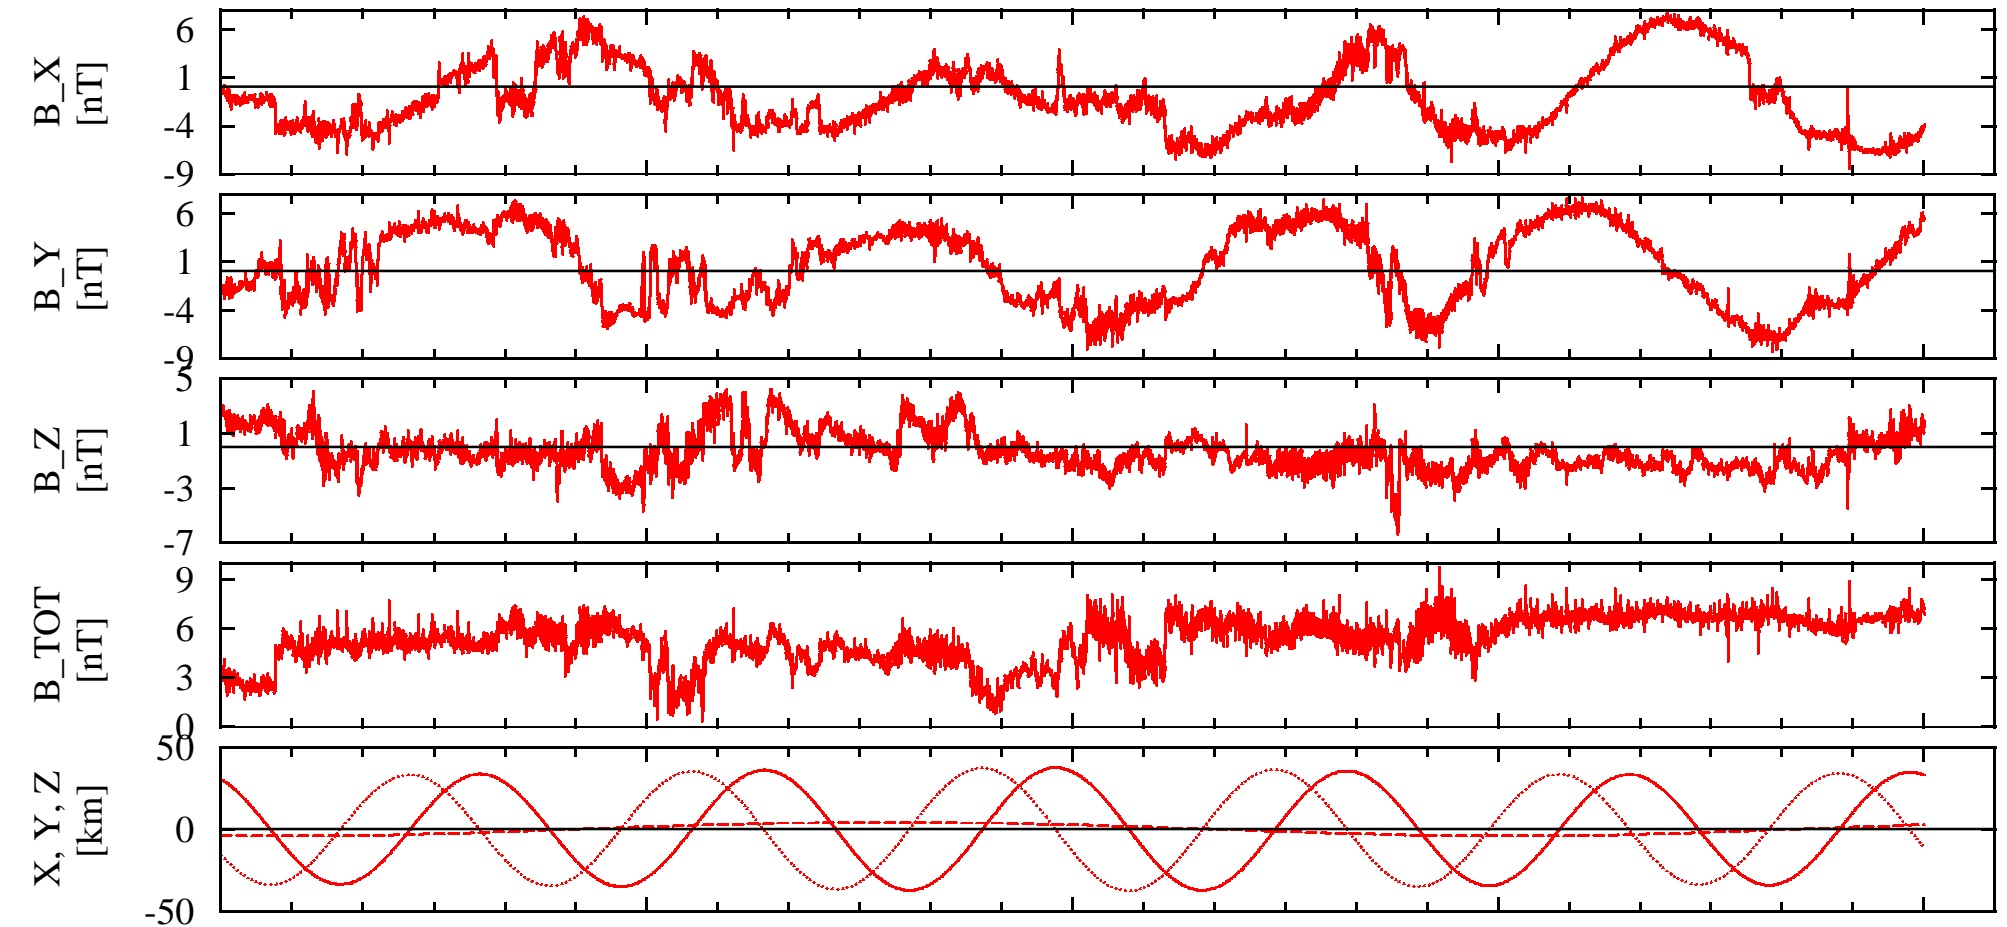

Eros Body-Fixed Coordinates

DOY: 353 00:00
2000-Dec-18

06:00

12:00

18:00

00:00

TIME

EBF_X	30	-29	35	-33	33
EBF_Y	-16	19	-13	7	-11
EBF_Z	-4	2	3	-4	3