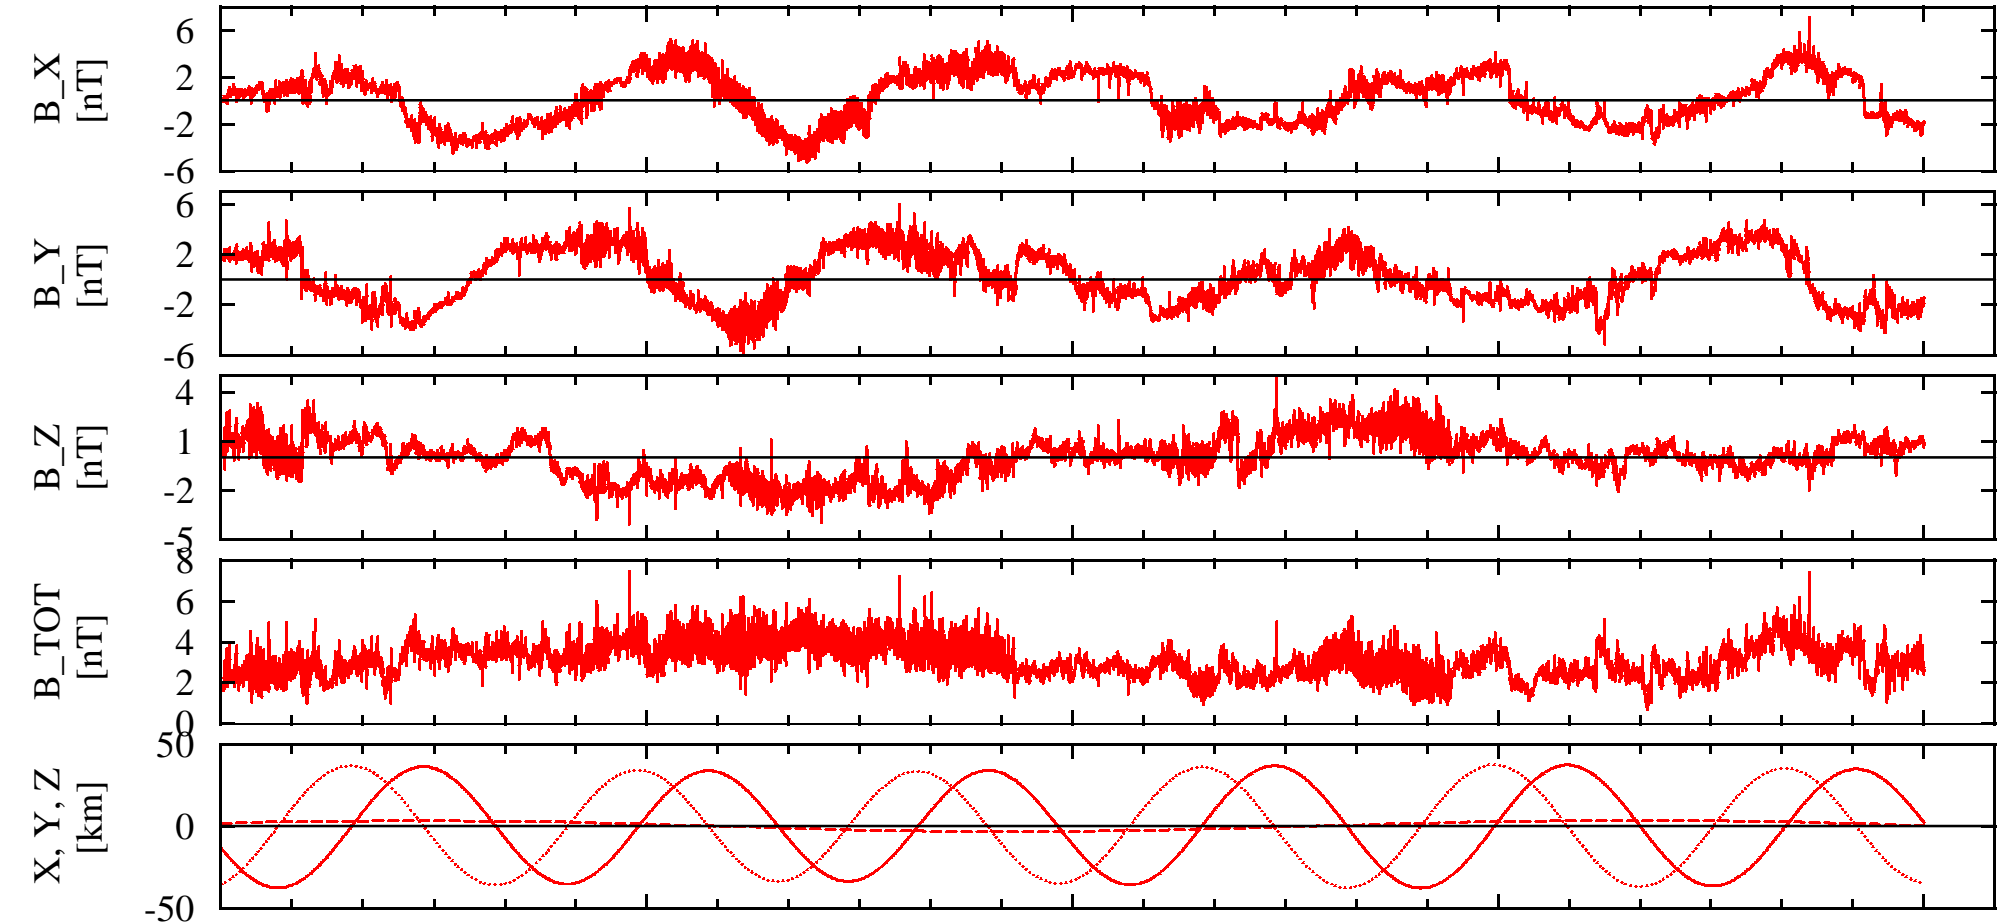

Eros Body-Fixed Coordinates

DOY: 349 00:00
2000-Dec-14

06:00

12:00

18:00

00:00

TIME

EBF_X	-13	6	-11	3	2
EBF_Y	-35	34	-33	37	-34
EBF_Z	2	1	-3	3	1