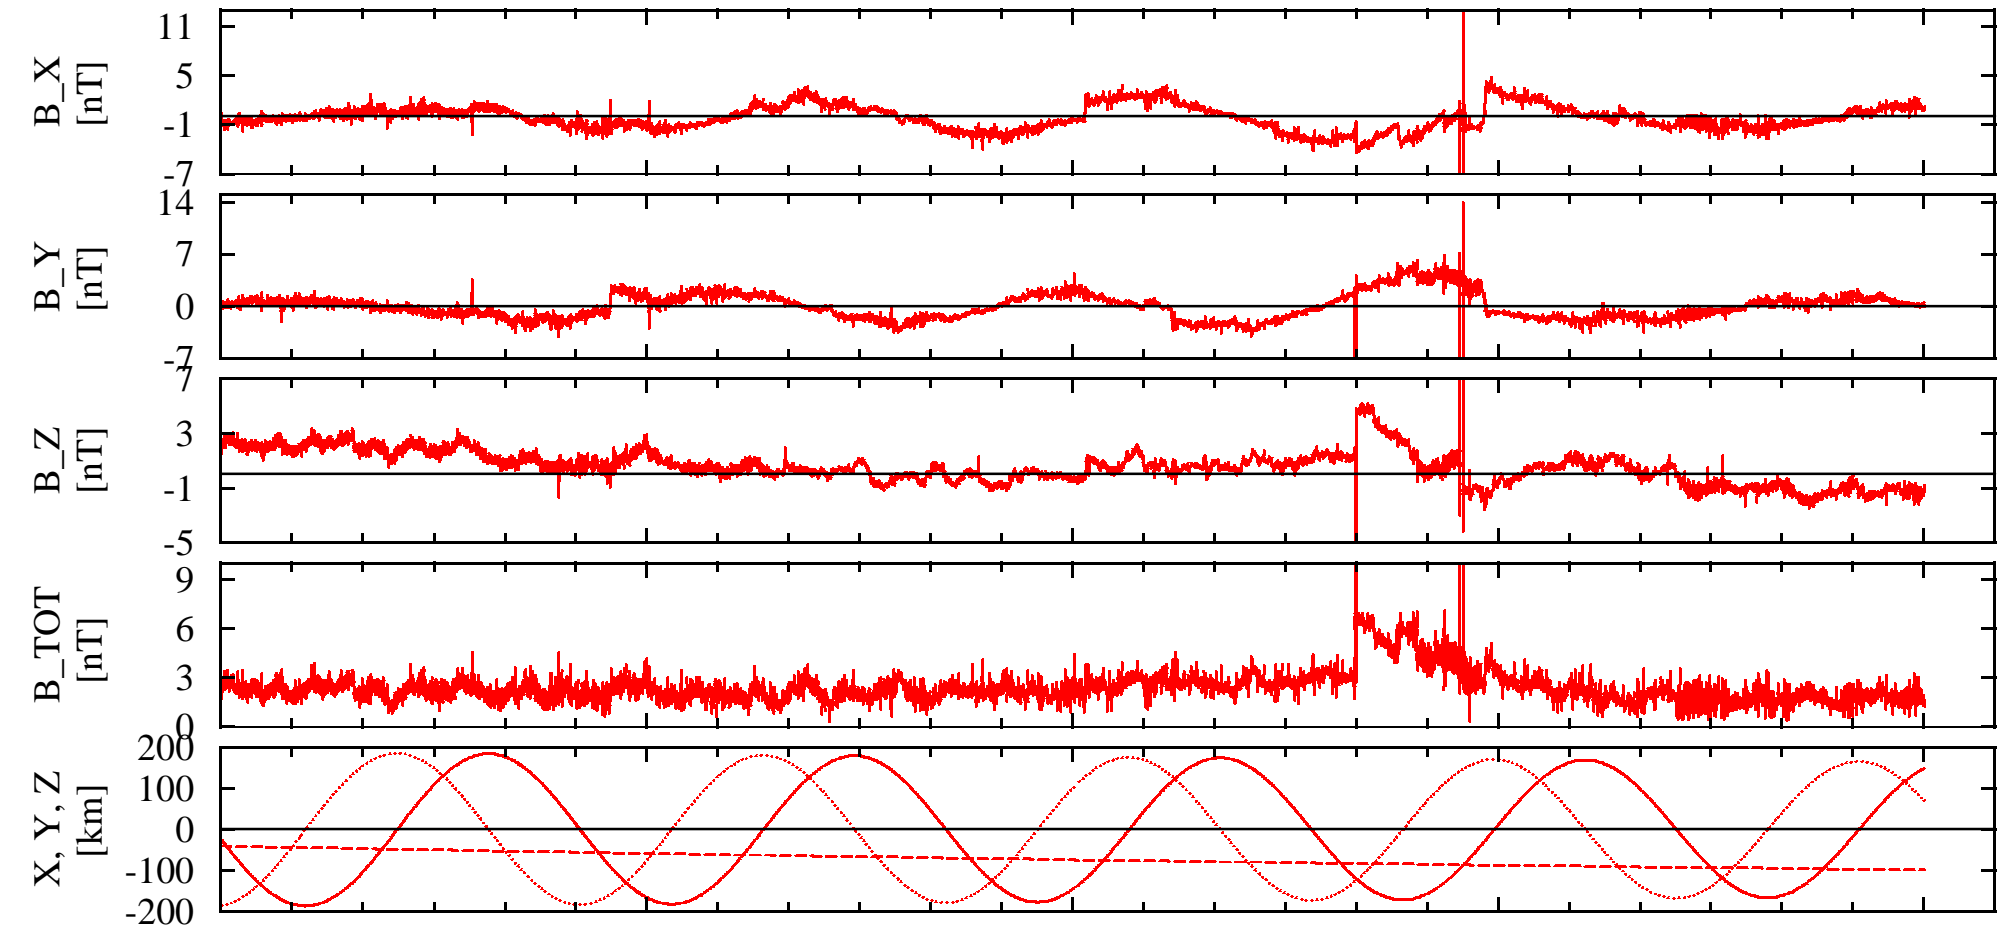

# Eros Body-Fixed Coordinates

DOY: 334 00:00  
2000-Nov-29

TIME

EBF_X	-25	-166	-146	12	149
EBF_Y	-186	-76	100	170	71
EBF_Z	-41	-59	-74	-88	-98