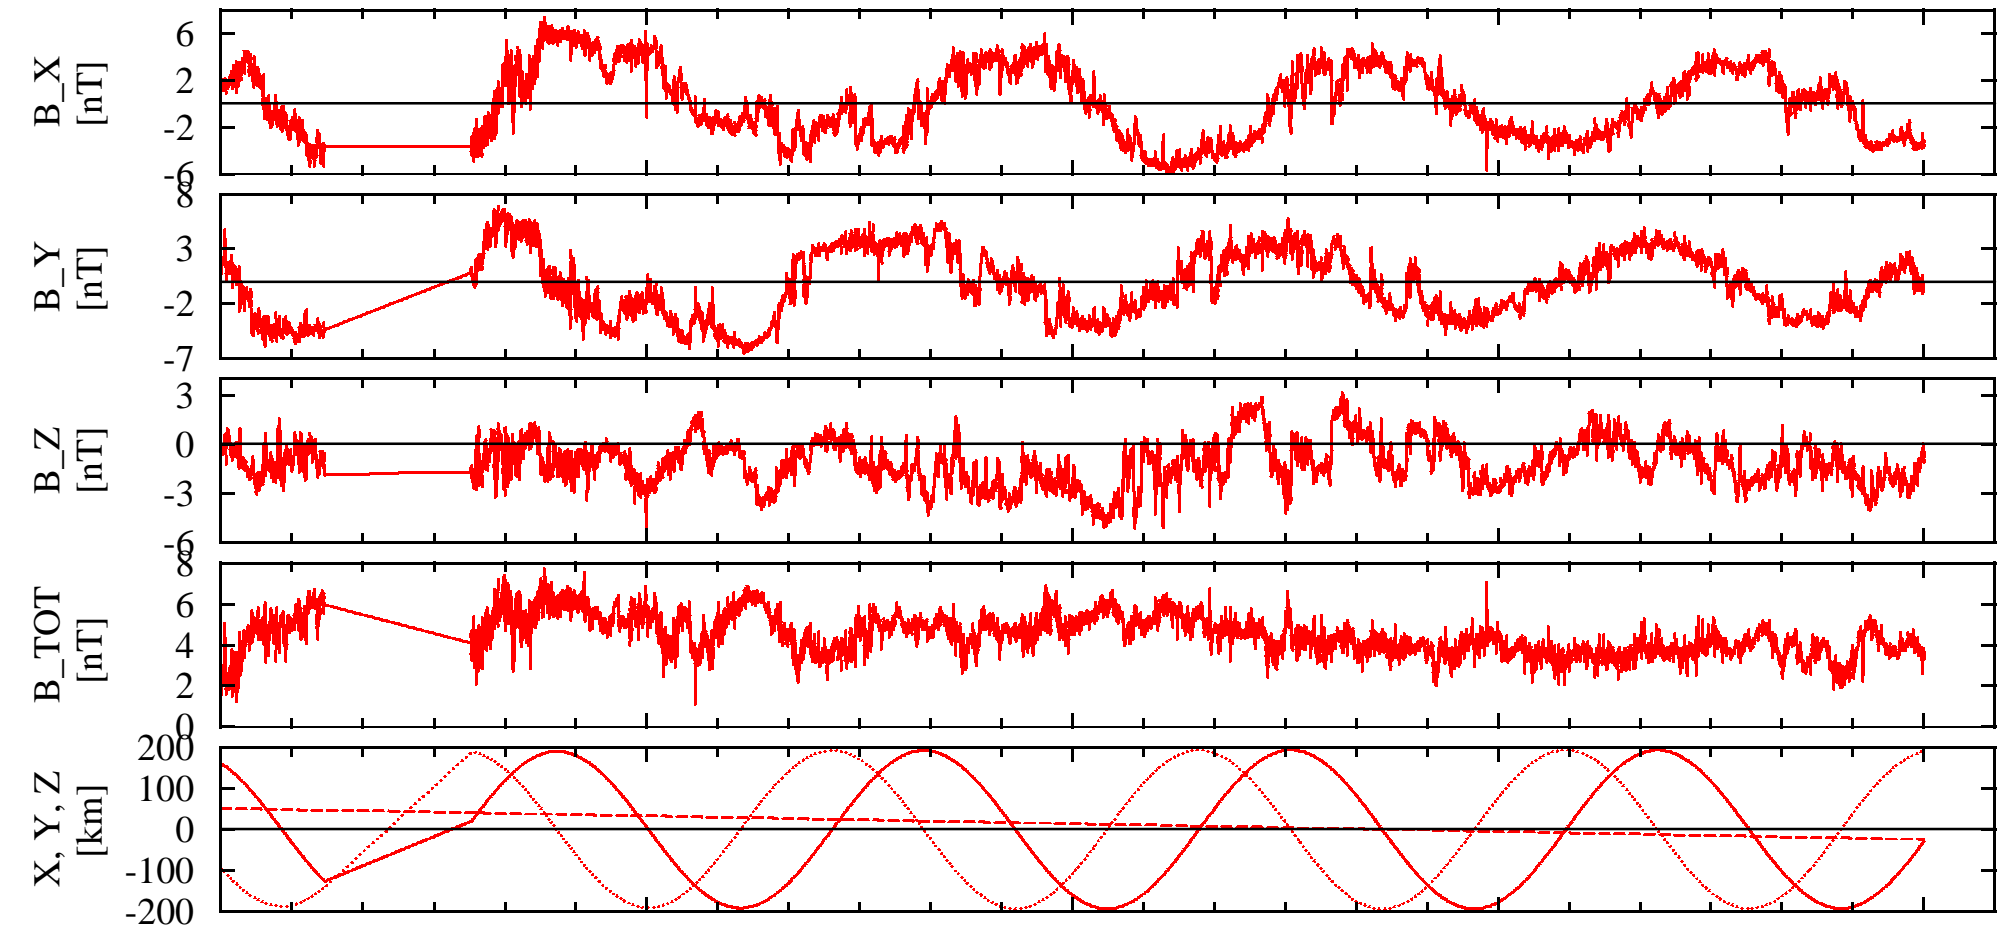

Eros Body-Fixed Coordinates

DOY: 314 00:00
2000-Nov-9

06:00

12:00

18:00

00:00

TIME

EBF_X	161	6	-160	-177	-28
EBF_Y	-95	-191	-108	78	190
EBF_Z	51	33	14	-5	-24