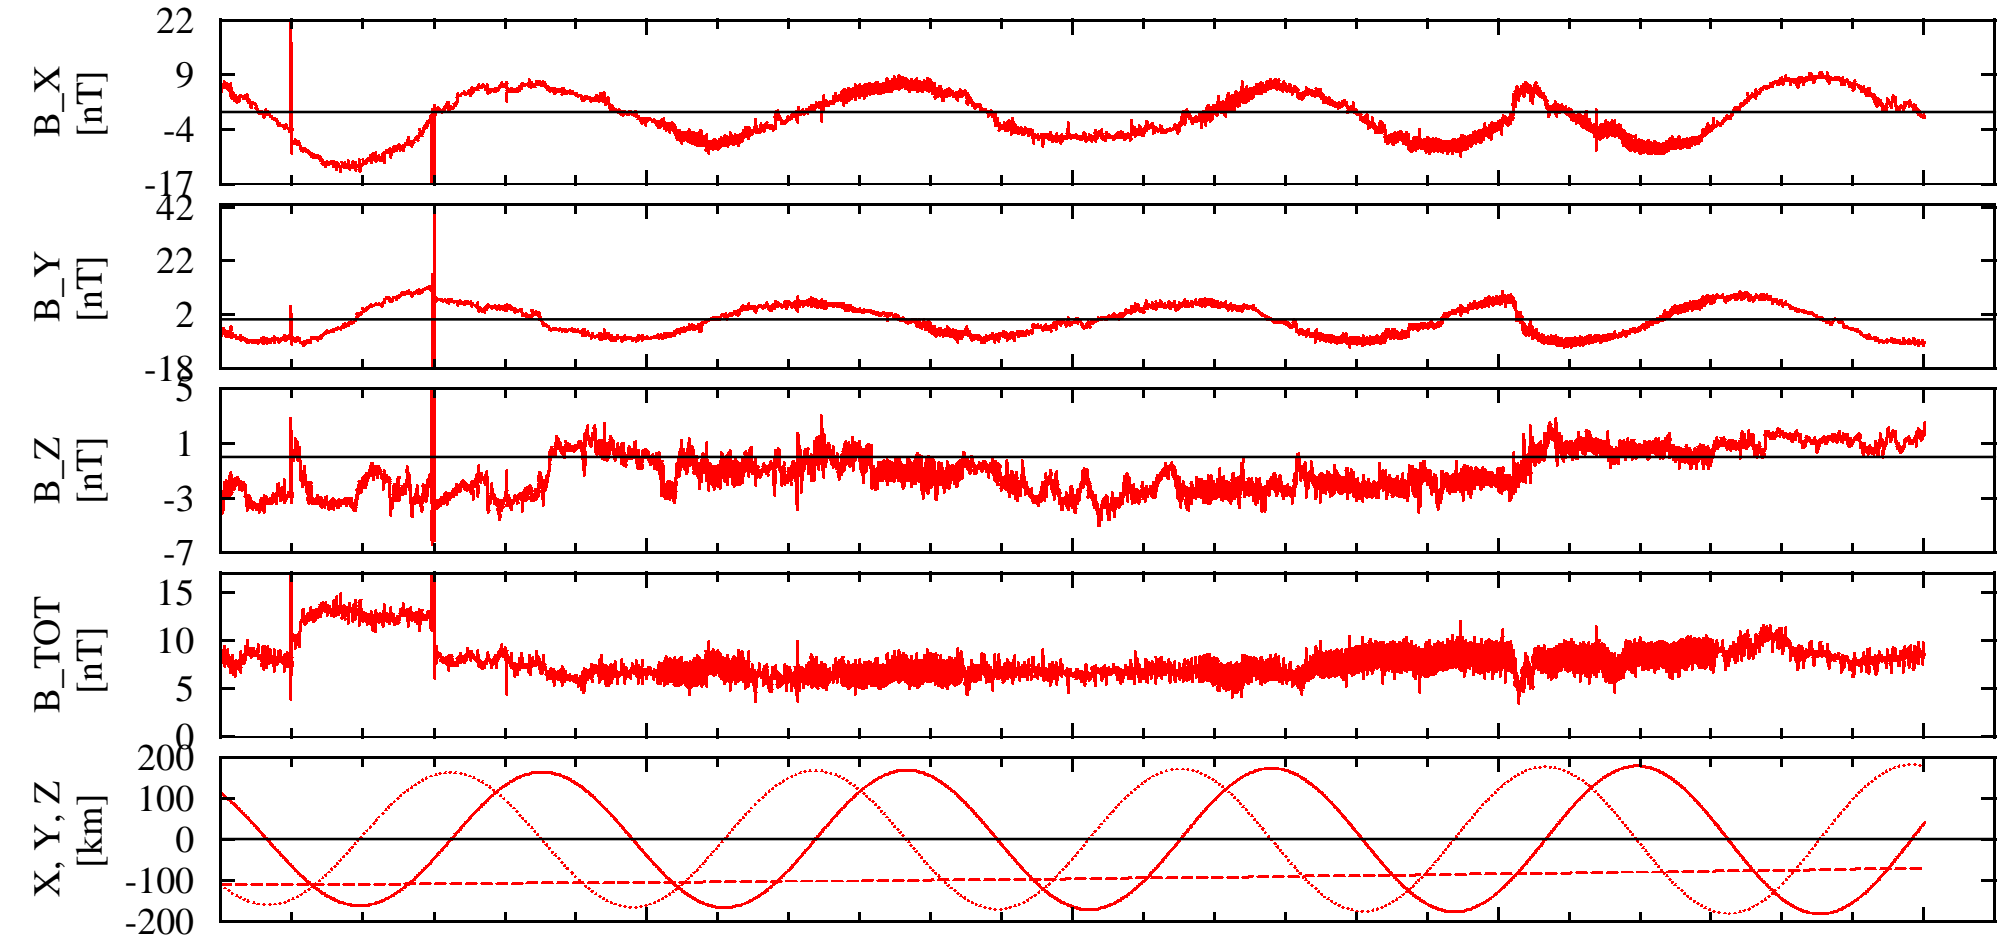

Eros Body-Fixed Coordinates

DOY: 308 00:00
2000-Nov-3

06:00

12:00

18:00

00:00

TIME

EBF_X	113	-39	-165	-128	40
EBF_Y	-111	-161	-47	122	179
EBF_Z	-109	-105	-96	-84	-70