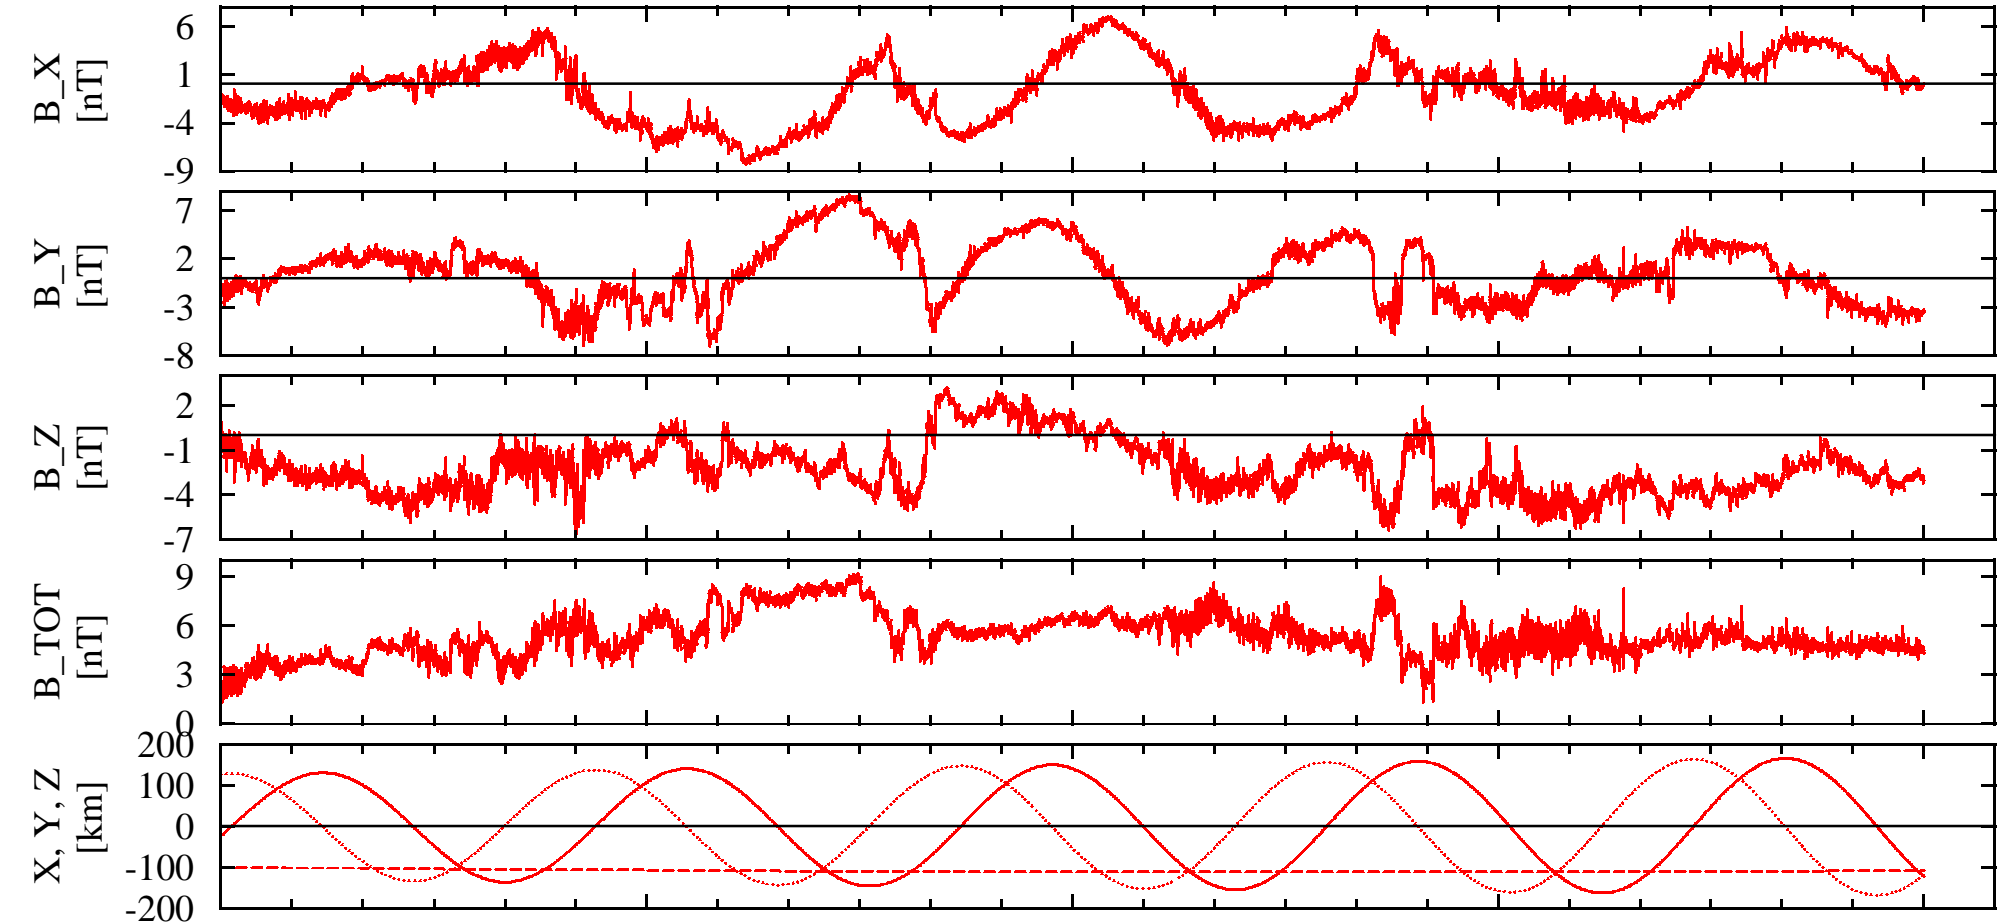

# Eros Body-Fixed Coordinates

DOY: 302 00:00  
2000-Oct-28

06:00

12:00

18:00

00:00

TIME

EBF_X	-22	109	141	31	-122
EBF_Y	126	88	-53	-157	-117
EBF_Z	-99	-107	-111	-111	-108