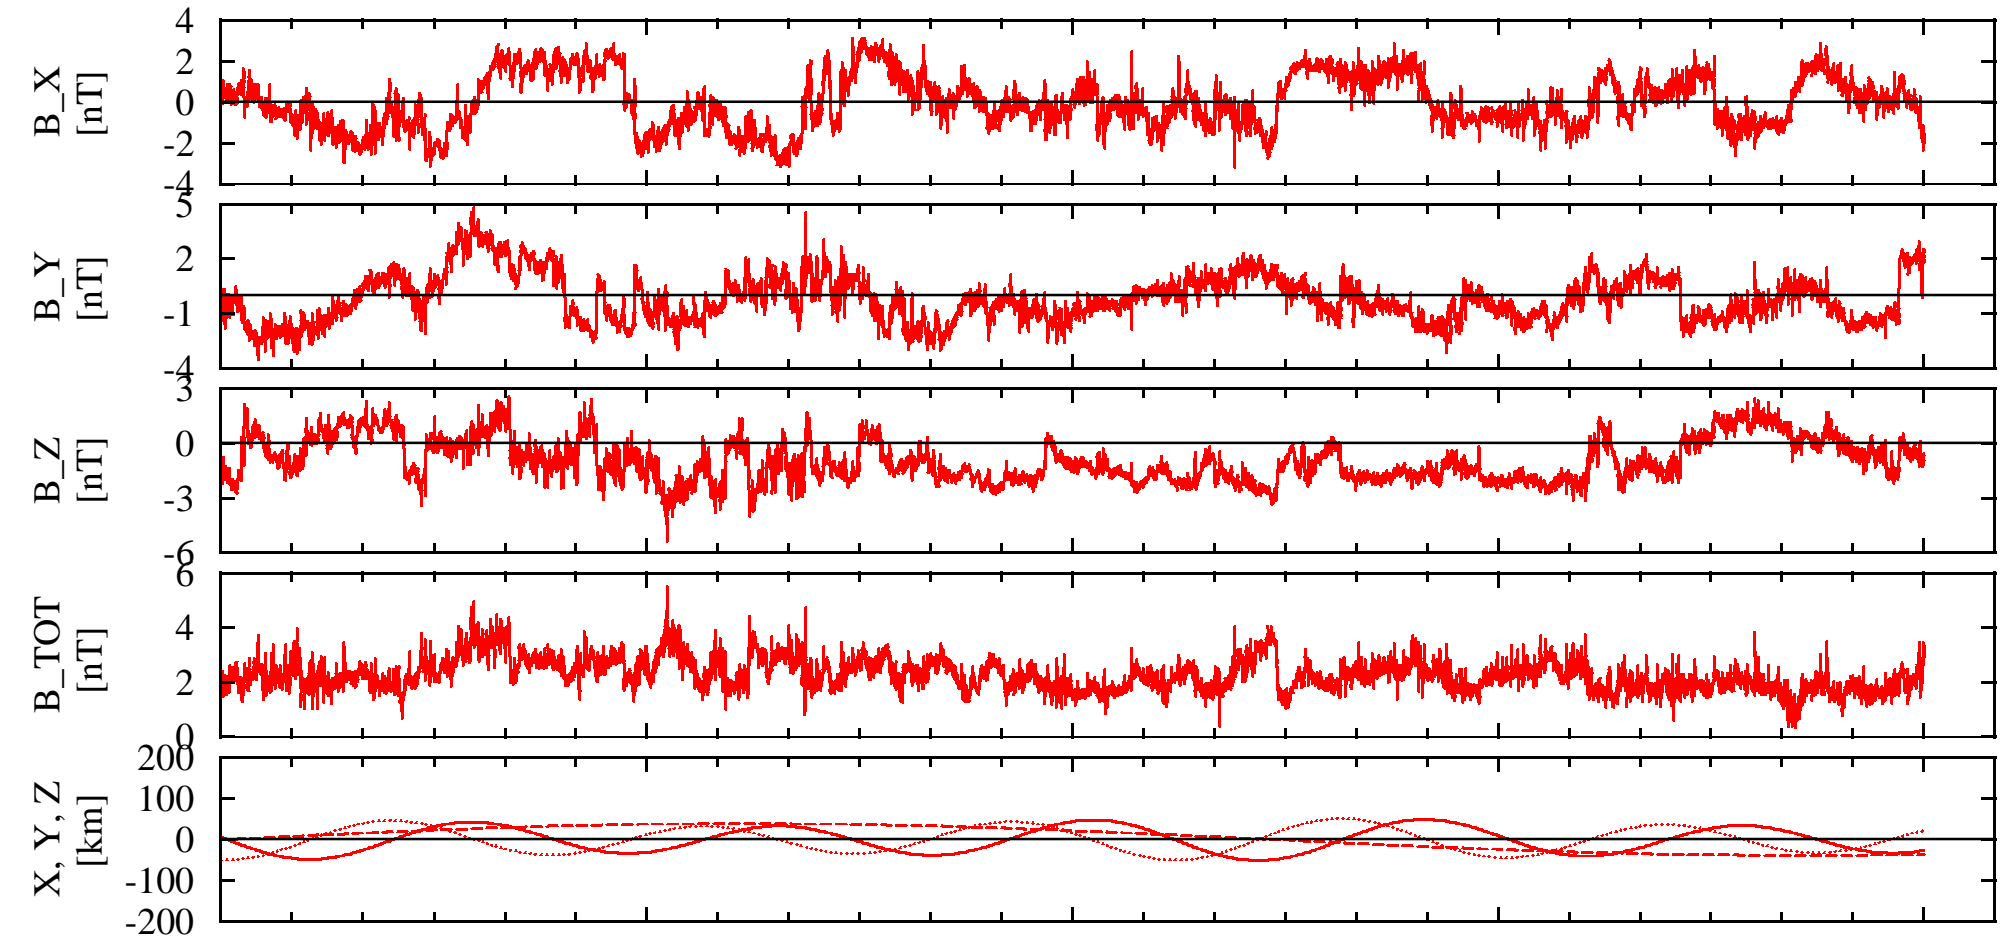

# Eros Body-Fixed Coordinates

DOY: 297 00:00  
2000-Oct-23

06:00

12:00

18:00

00:00

TIME

EBF_X	5	-32	44	9	-27
EBF_Y	-49	11	16	-44	22
EBF_Z	-1	37	21	-24	-37