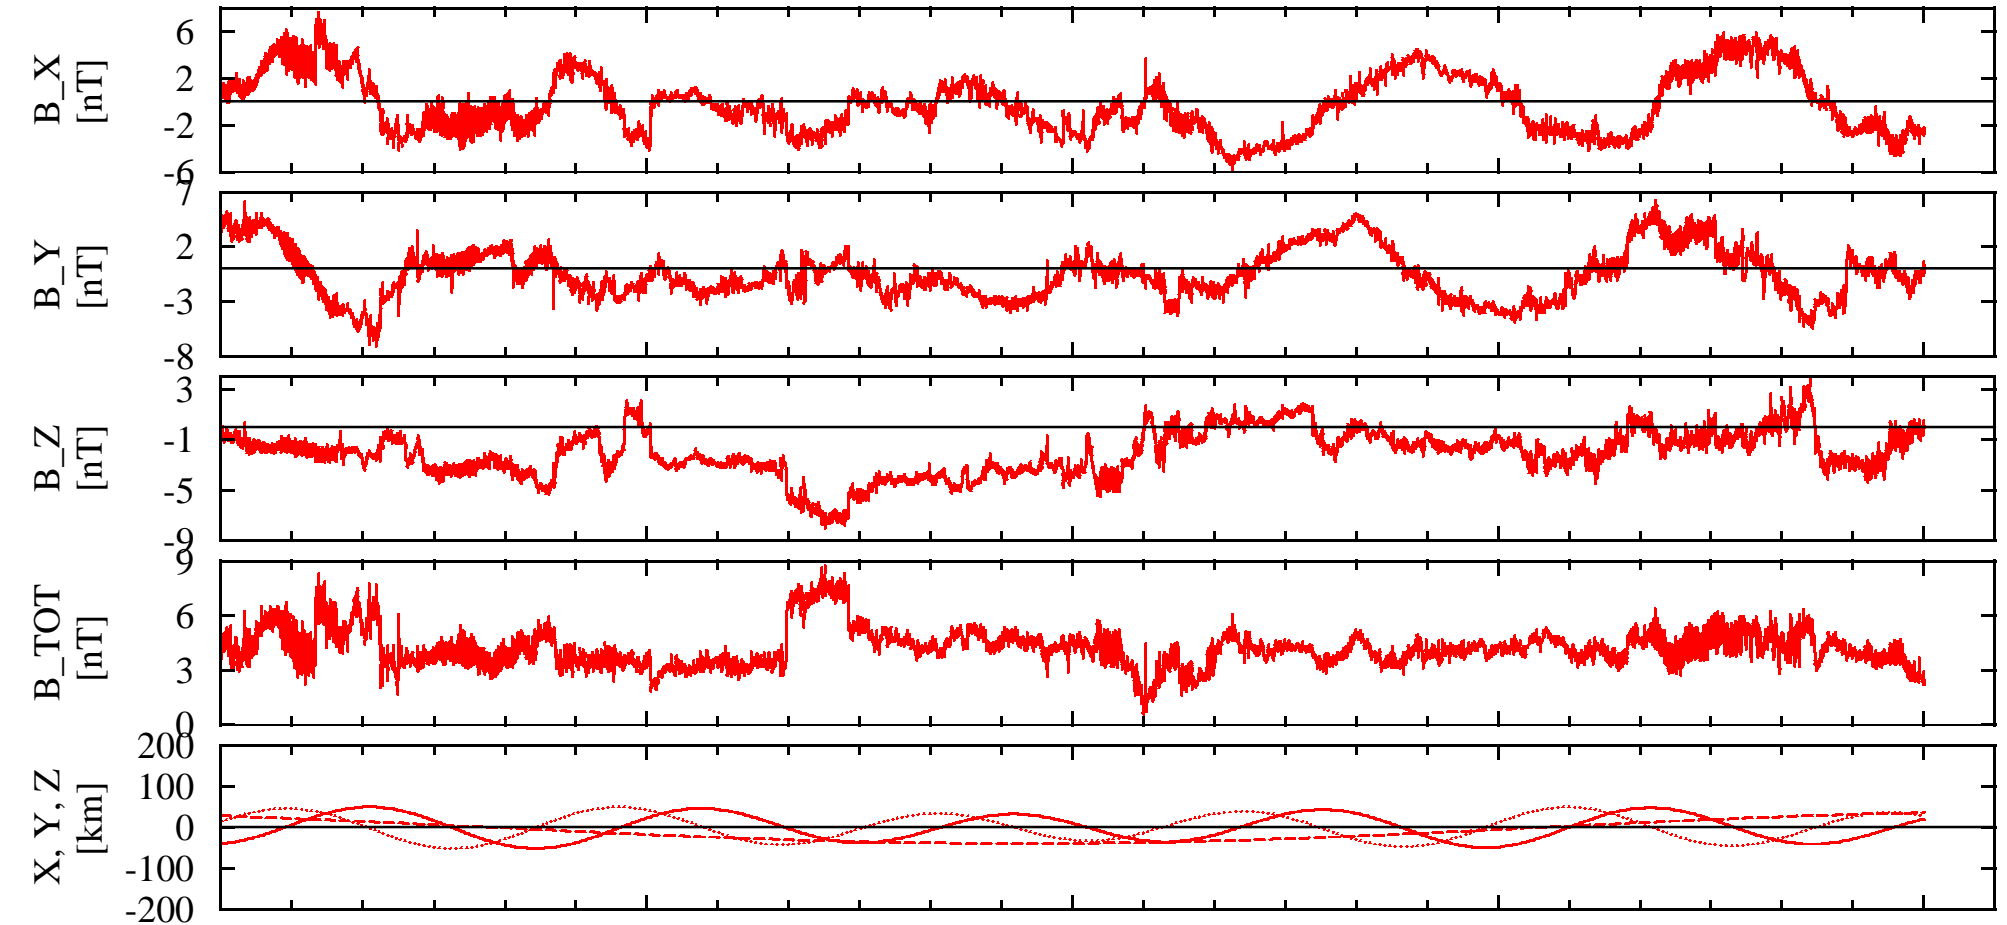

Eros Body-Fixed Coordinates

DOY: 295 00:00
2000-Oct-21

06:00

12:00

18:00

00:00

TIME

EBF_X	-40	23	10	-48	21
EBF_Y	15	43	-31	12	28
EBF_Z	28	-17	-39	-5	36