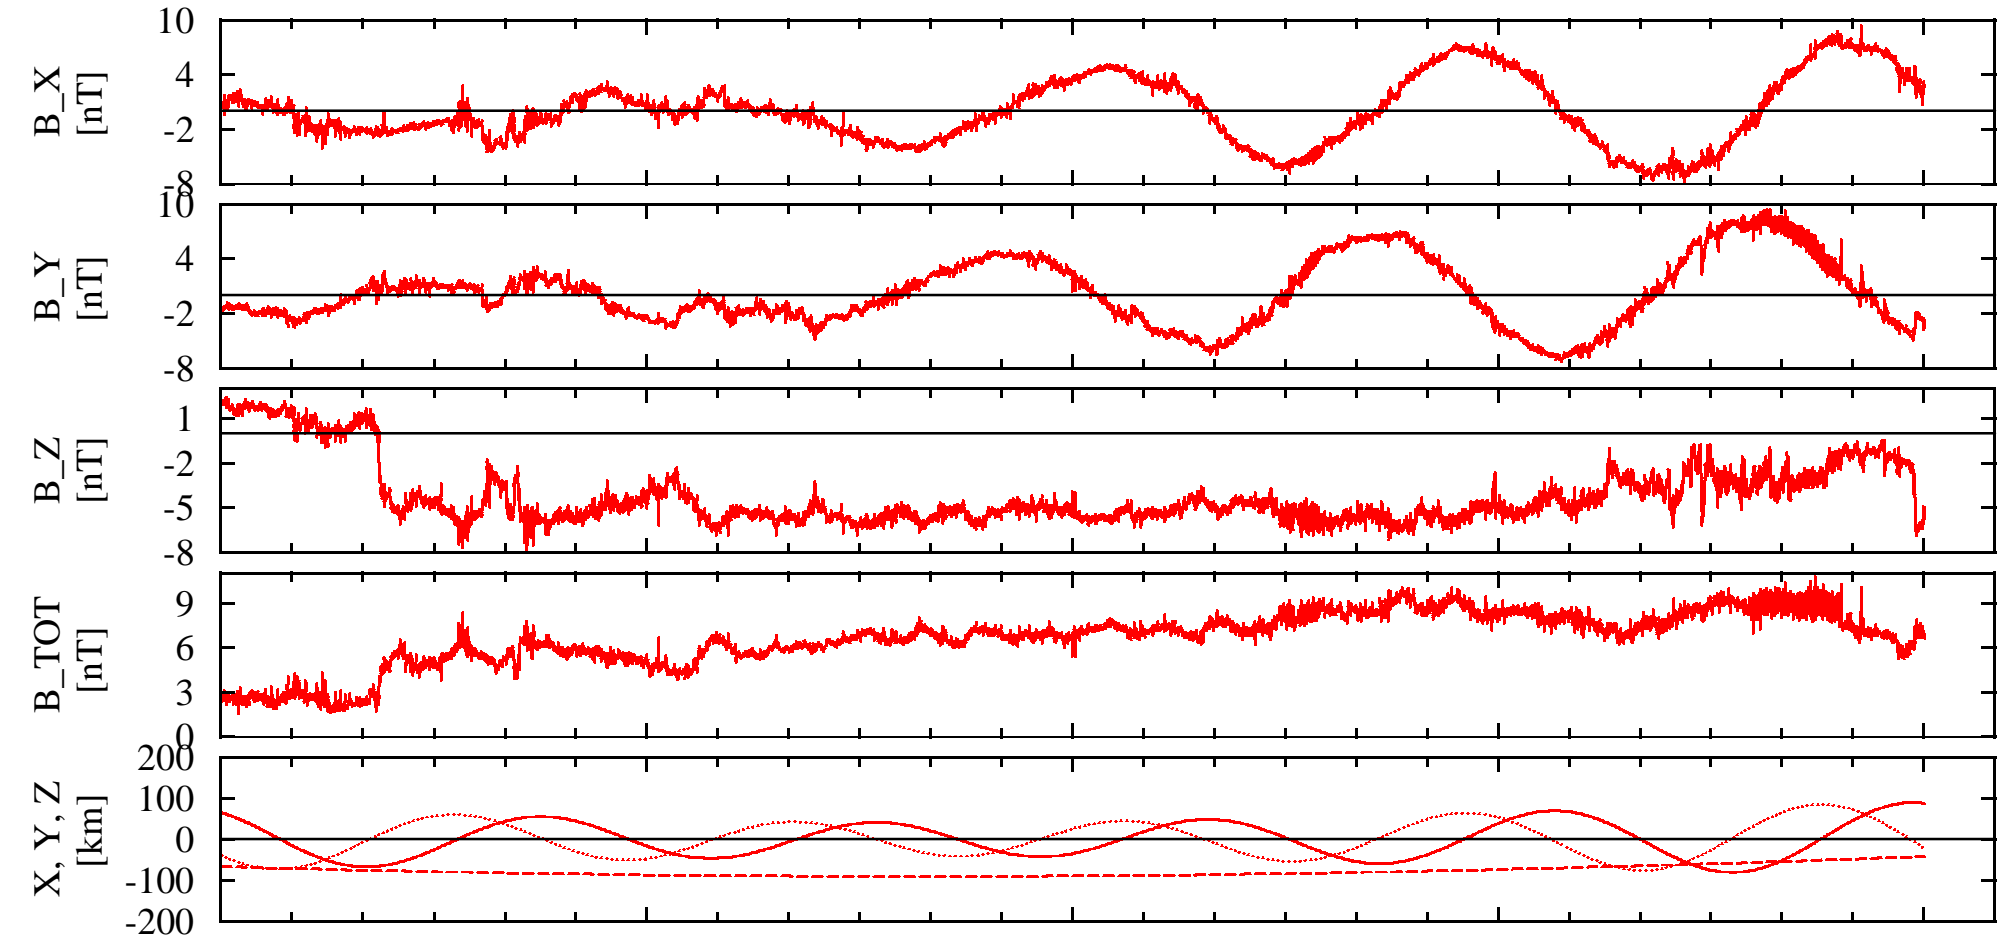

# Eros Body-Fixed Coordinates

DOY: 276 00:00  
2000-Oct-2

06:00

12:00

18:00

00:00

TIME

|       |     |     |     |     |     |
|-------|-----|-----|-----|-----|-----|
| EBF_X | 65  | -16 | -35 | 39  | 88  |
| EBF_Y | -39 | -47 | 26  | 54  | -21 |
| EBF_Z | -67 | -87 | -89 | -73 | -42 |