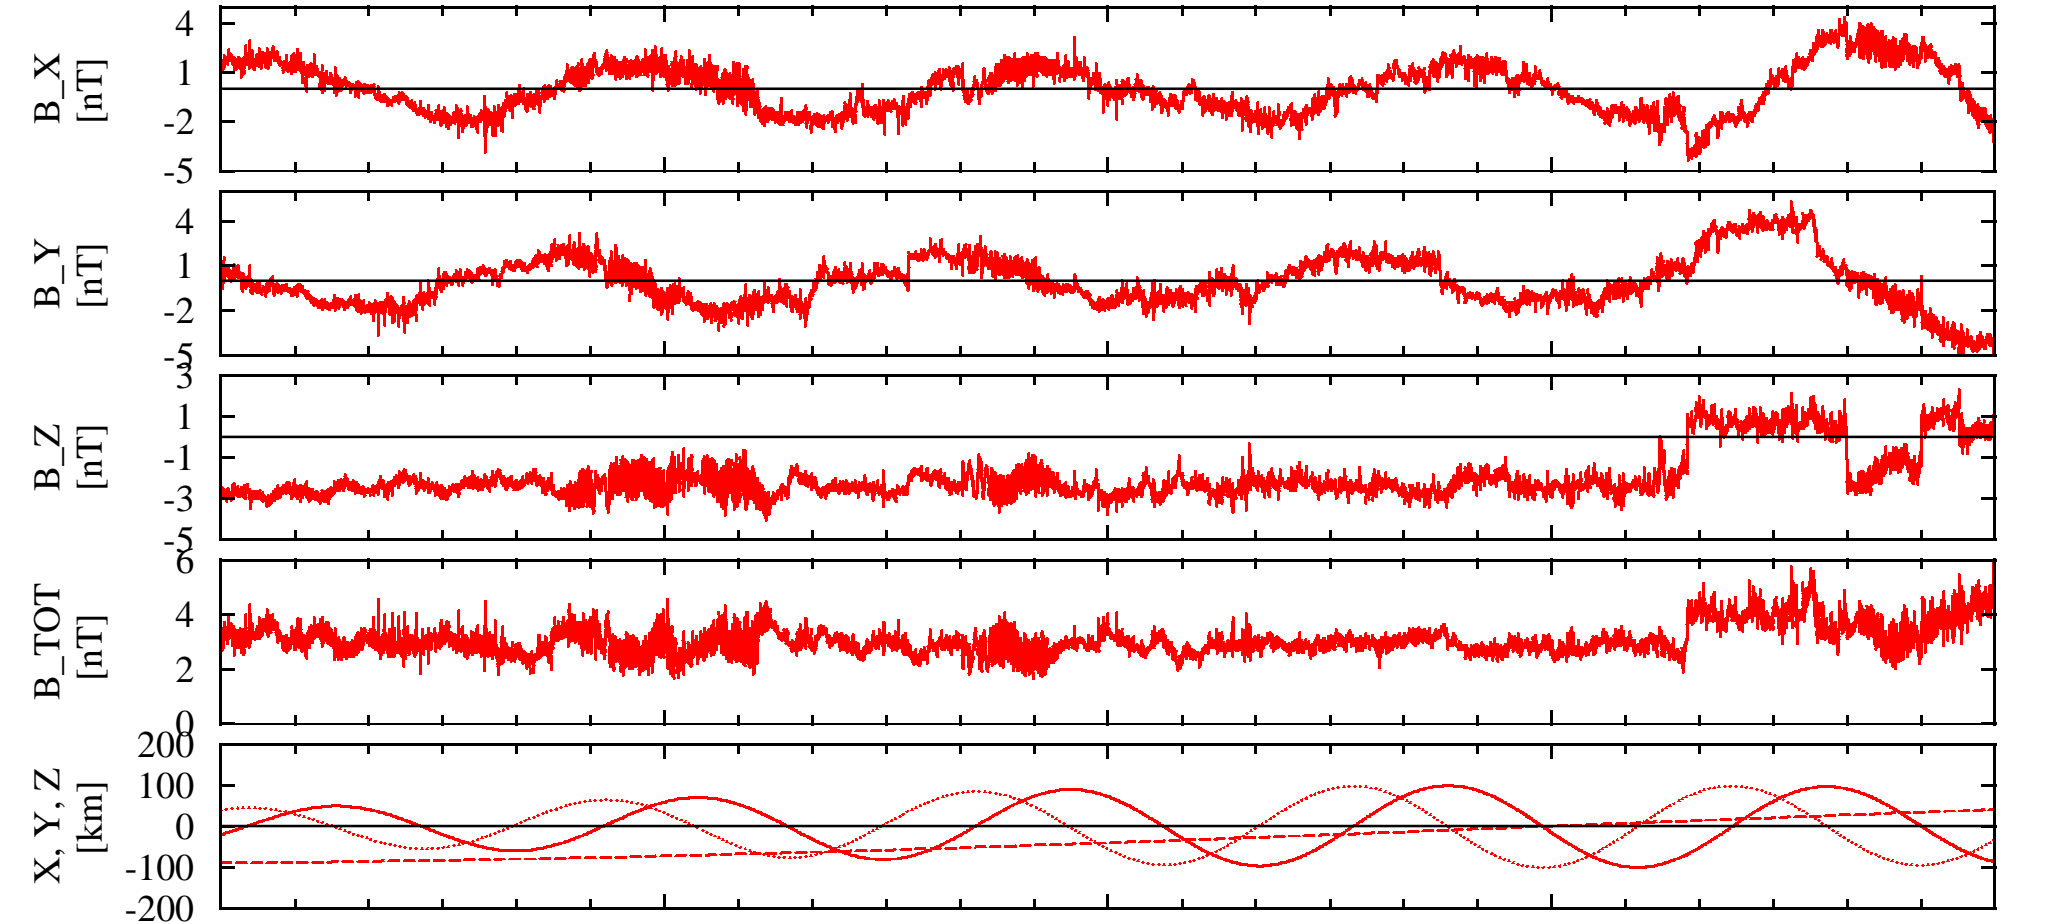

Eros Body-Fixed Coordinates

DOY: 273	00:00	06:00	12:00	18:00	00:00
2000-Sep-29					
	TIME				
EBF_X	-19	60	73	-15	-87
EBF_Y	40	34	-55	-99	-32
EBF_Z	-89	-72	-40	1	41