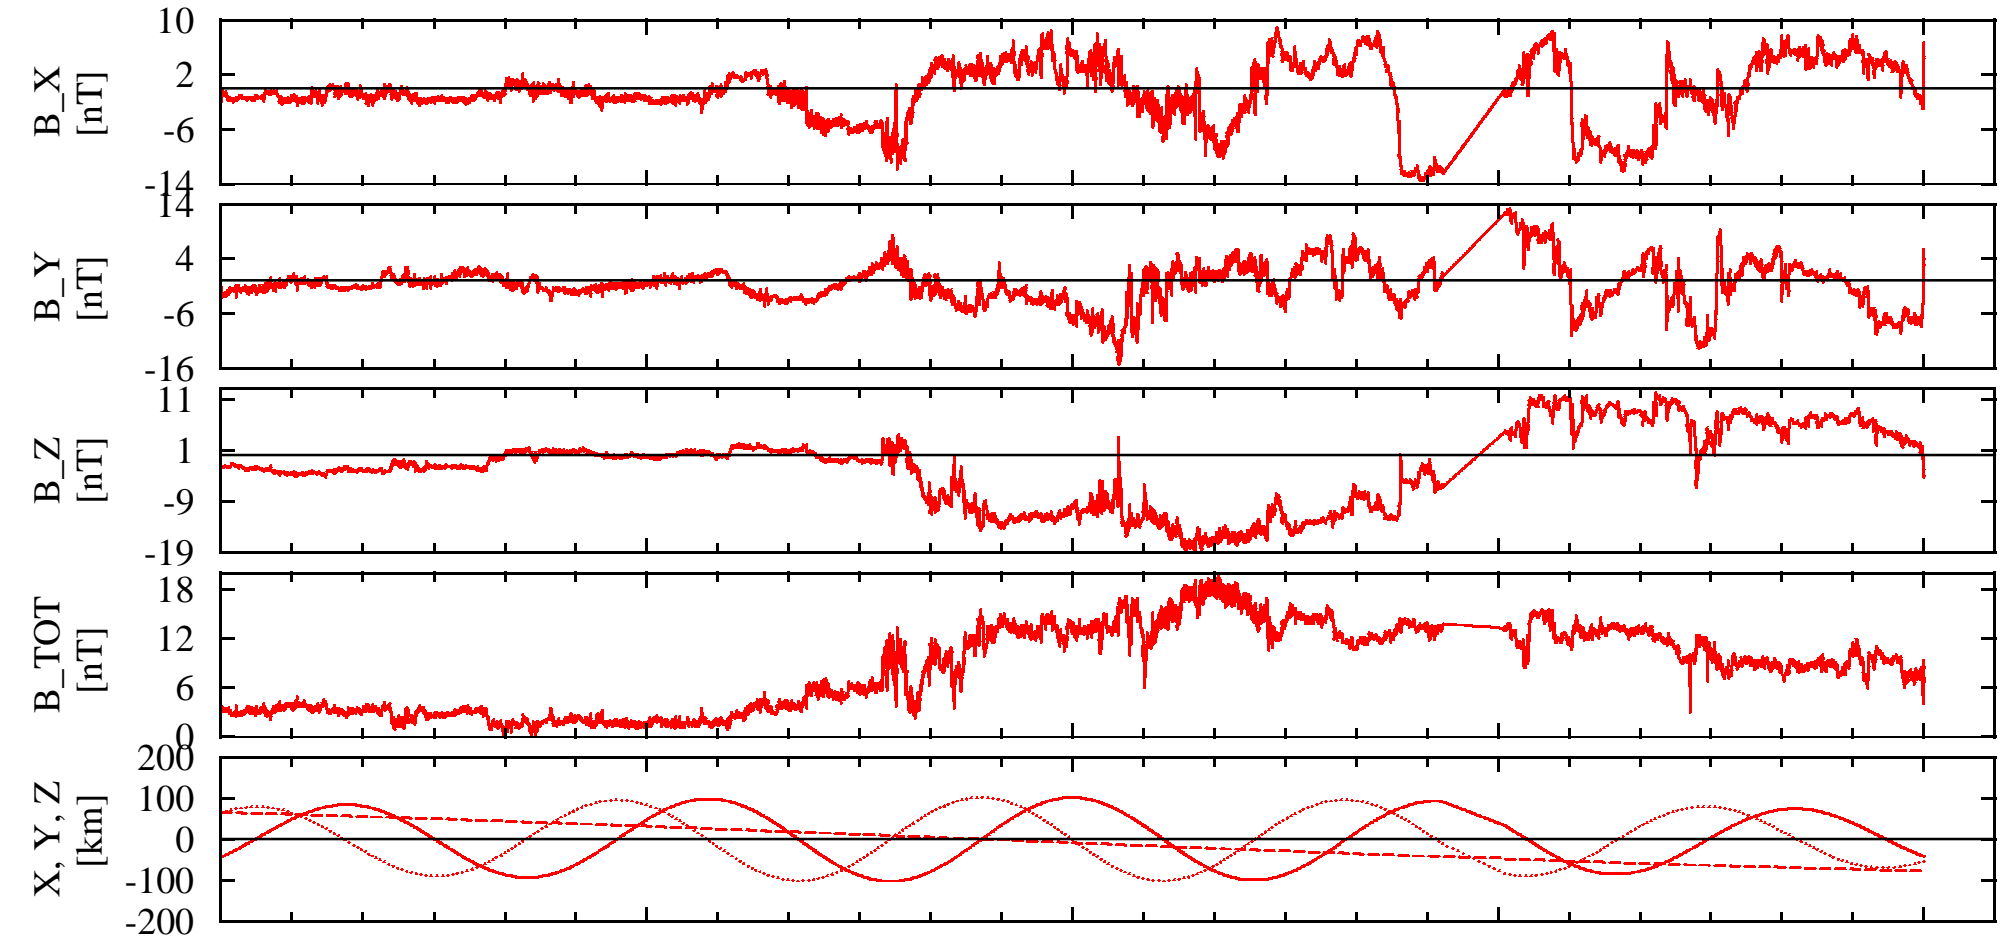

# Eros Body-Fixed Coordinates

DOY: 261 00:00  
2000-Sep-17

06:00

12:00

18:00

00:00

TIME

EBF_X	-42	48	102	35	-42
EBF_Y	65	84	-0	-83	-52
EBF_Z	66	32	-8	-48	-77