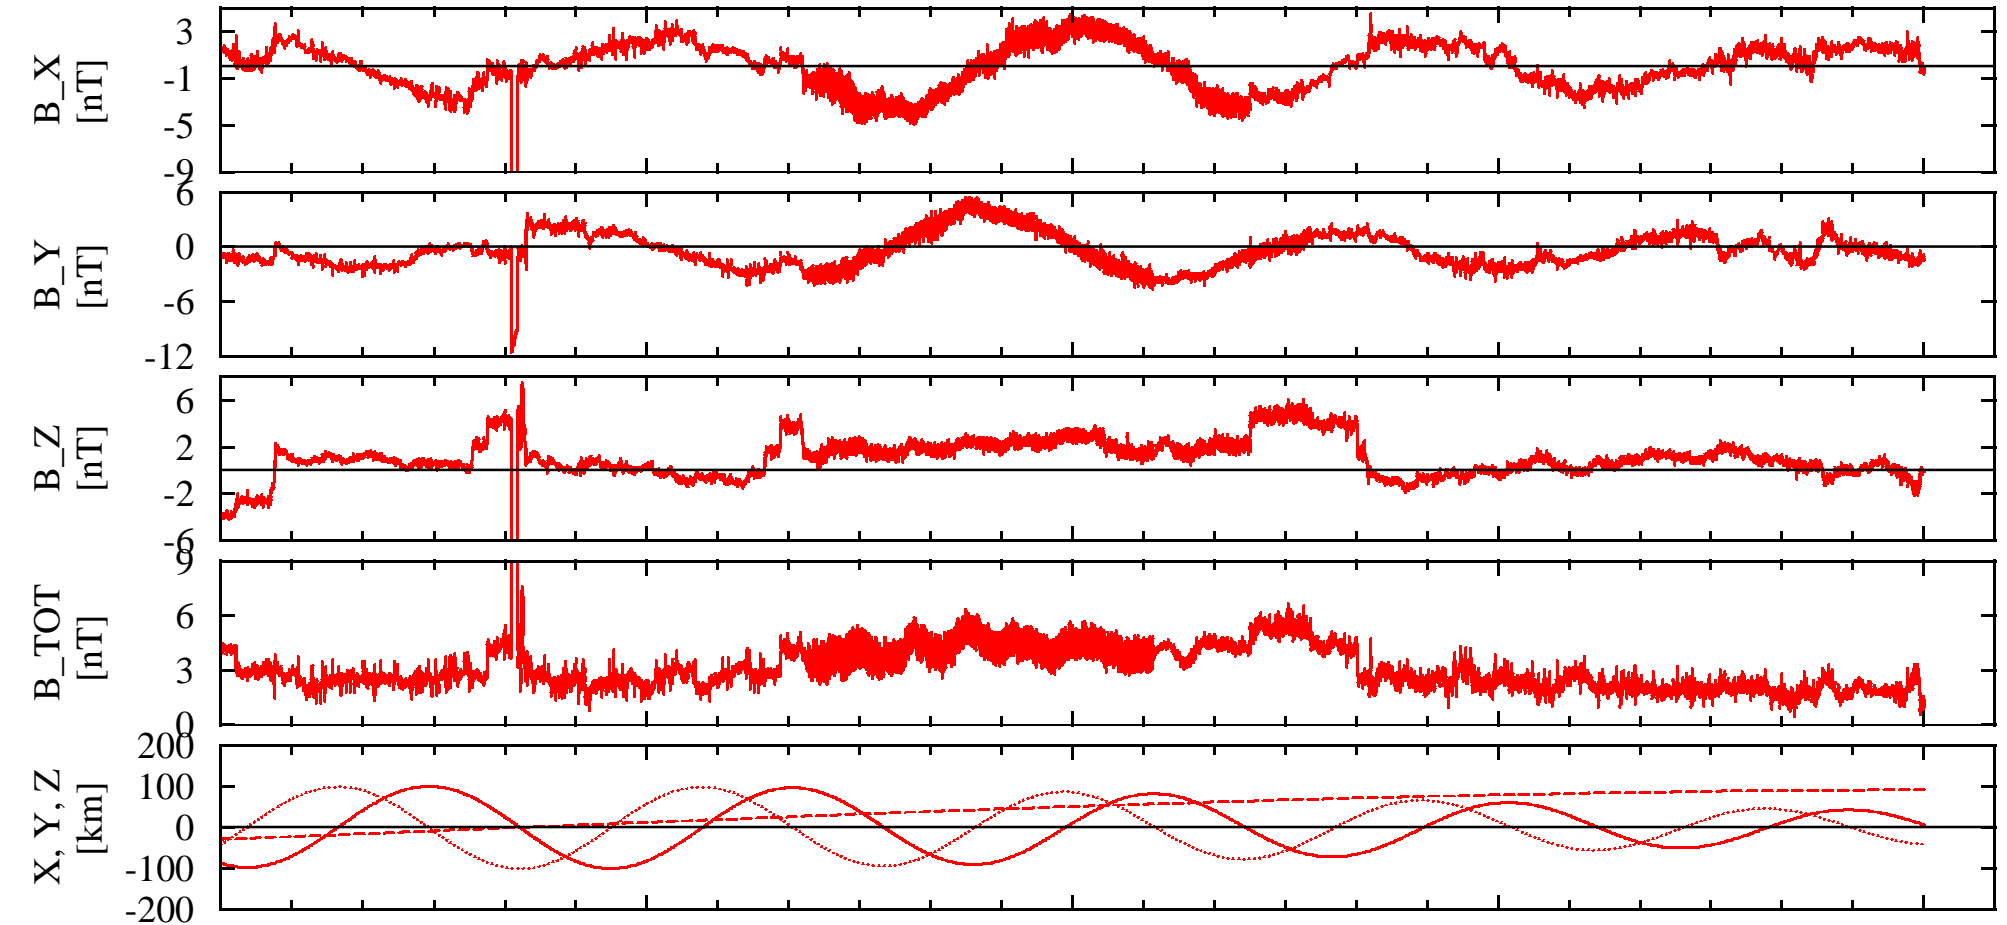

Eros Body-Fixed Coordinates

DOY: 256 00:00
2000-Sep-12

06:00

12:00

18:00

00:00

TIME

EBF_X	-88	-82	11	60	6
EBF_Y	-41	58	86	14	-41
EBF_Z	-29	12	51	80	92