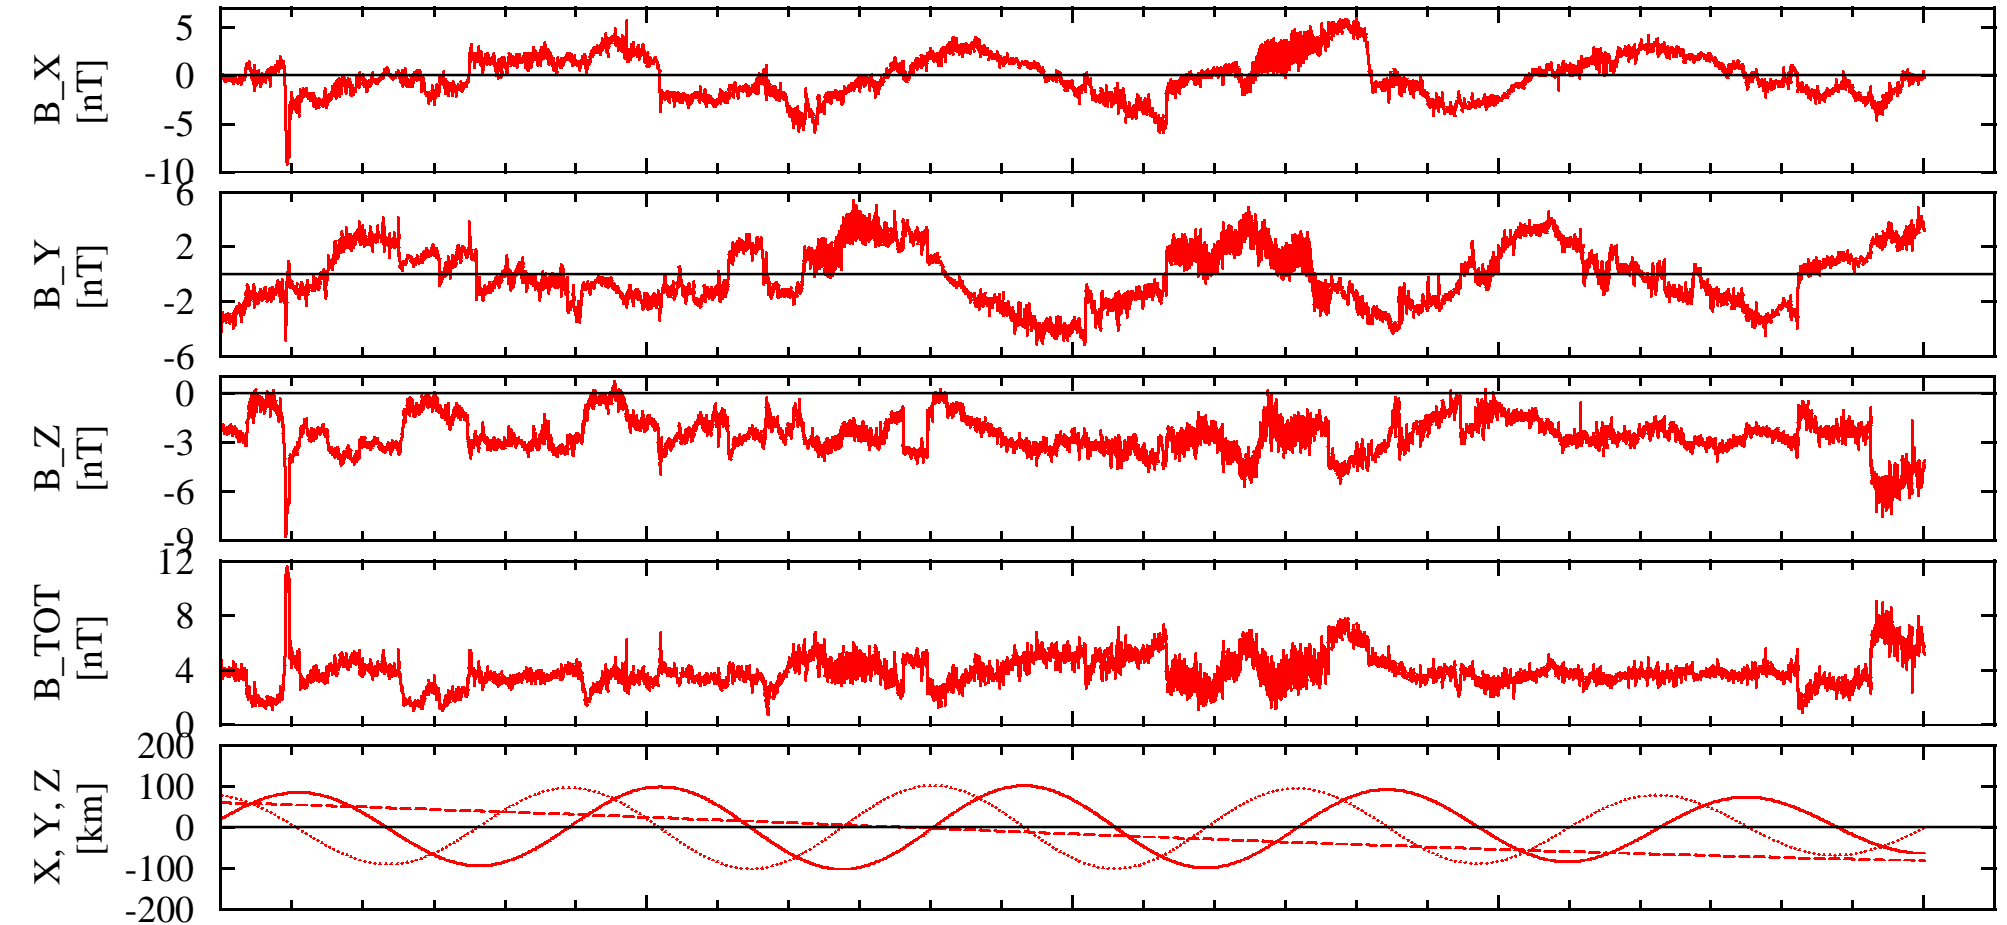

# Eros Body-Fixed Coordinates

DOY: 254 00:00  
2000-Sep-10

06:00

12:00

18:00

00:00

TIME

EBF_X	22	97	68	-29	-63
EBF_Y	78	21	-75	-83	-2
EBF_Z	61	25	-16	-54	-81