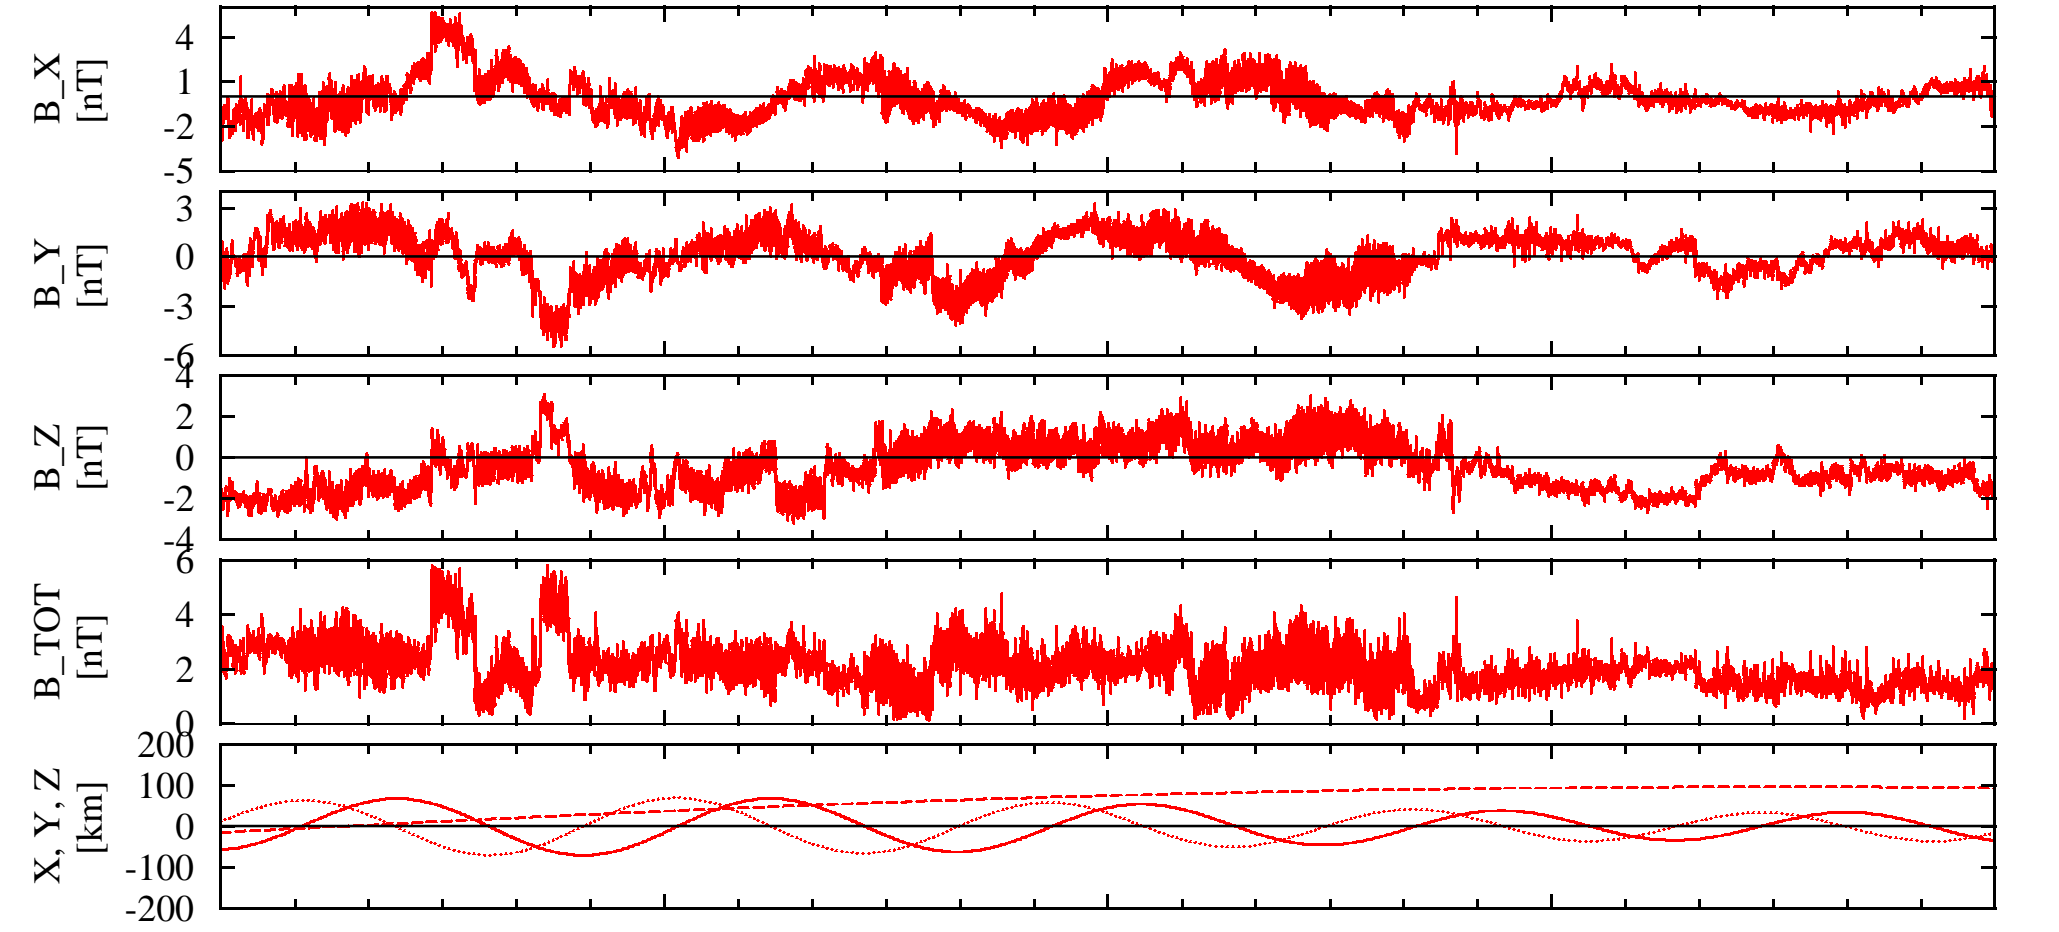

Eros Body-Fixed Coordinates

DOY: 247	00:00	06:00	12:00	18:00	00:00
2000-Sep-3					
	TIME				
EBF_X	-57	-15	46	24	-35
EBF_Y	13	68	32	-28	-15
EBF_Z	-14	37	75	94	94