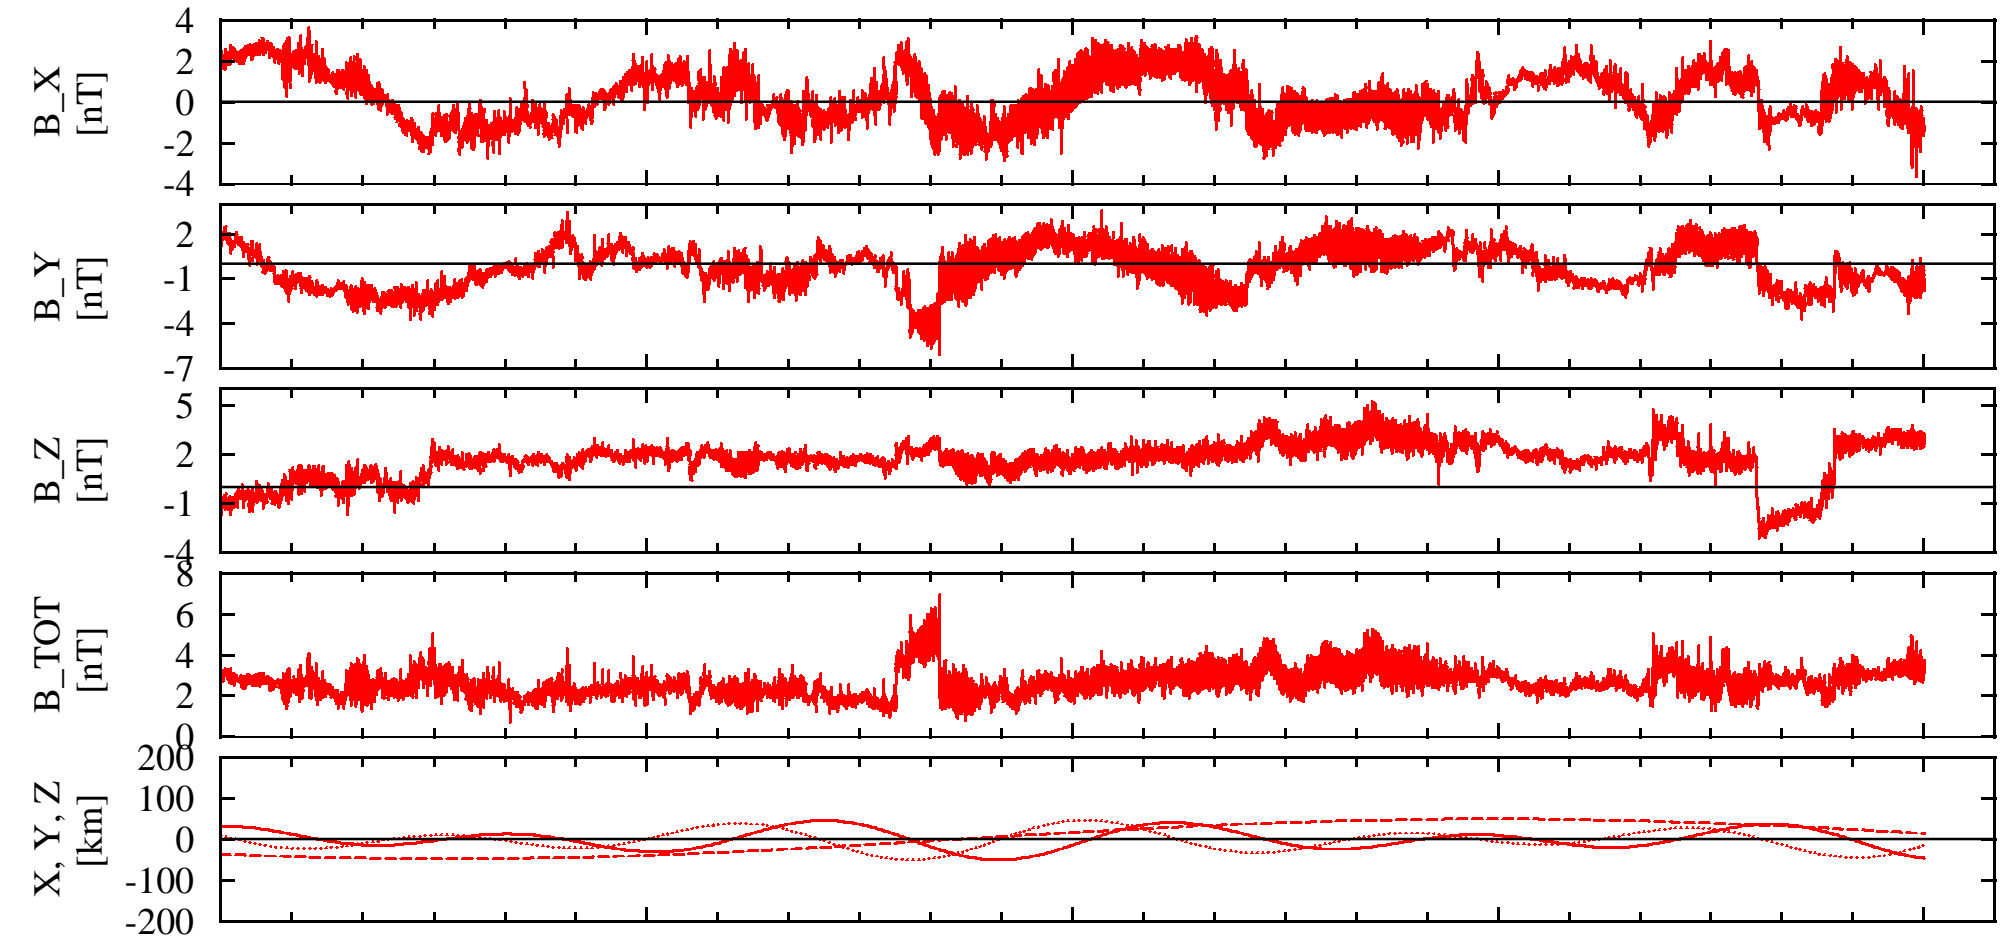

Eros Body-Fixed Coordinates

DOY: 236 00:00
2000-Aug-23

06:00

12:00

18:00

00:00

TIME

EBF_X	32	-30	-14	10	-46
EBF_Y	9	1	46	-6	-14
EBF_Z	-36	-39	17	50	15