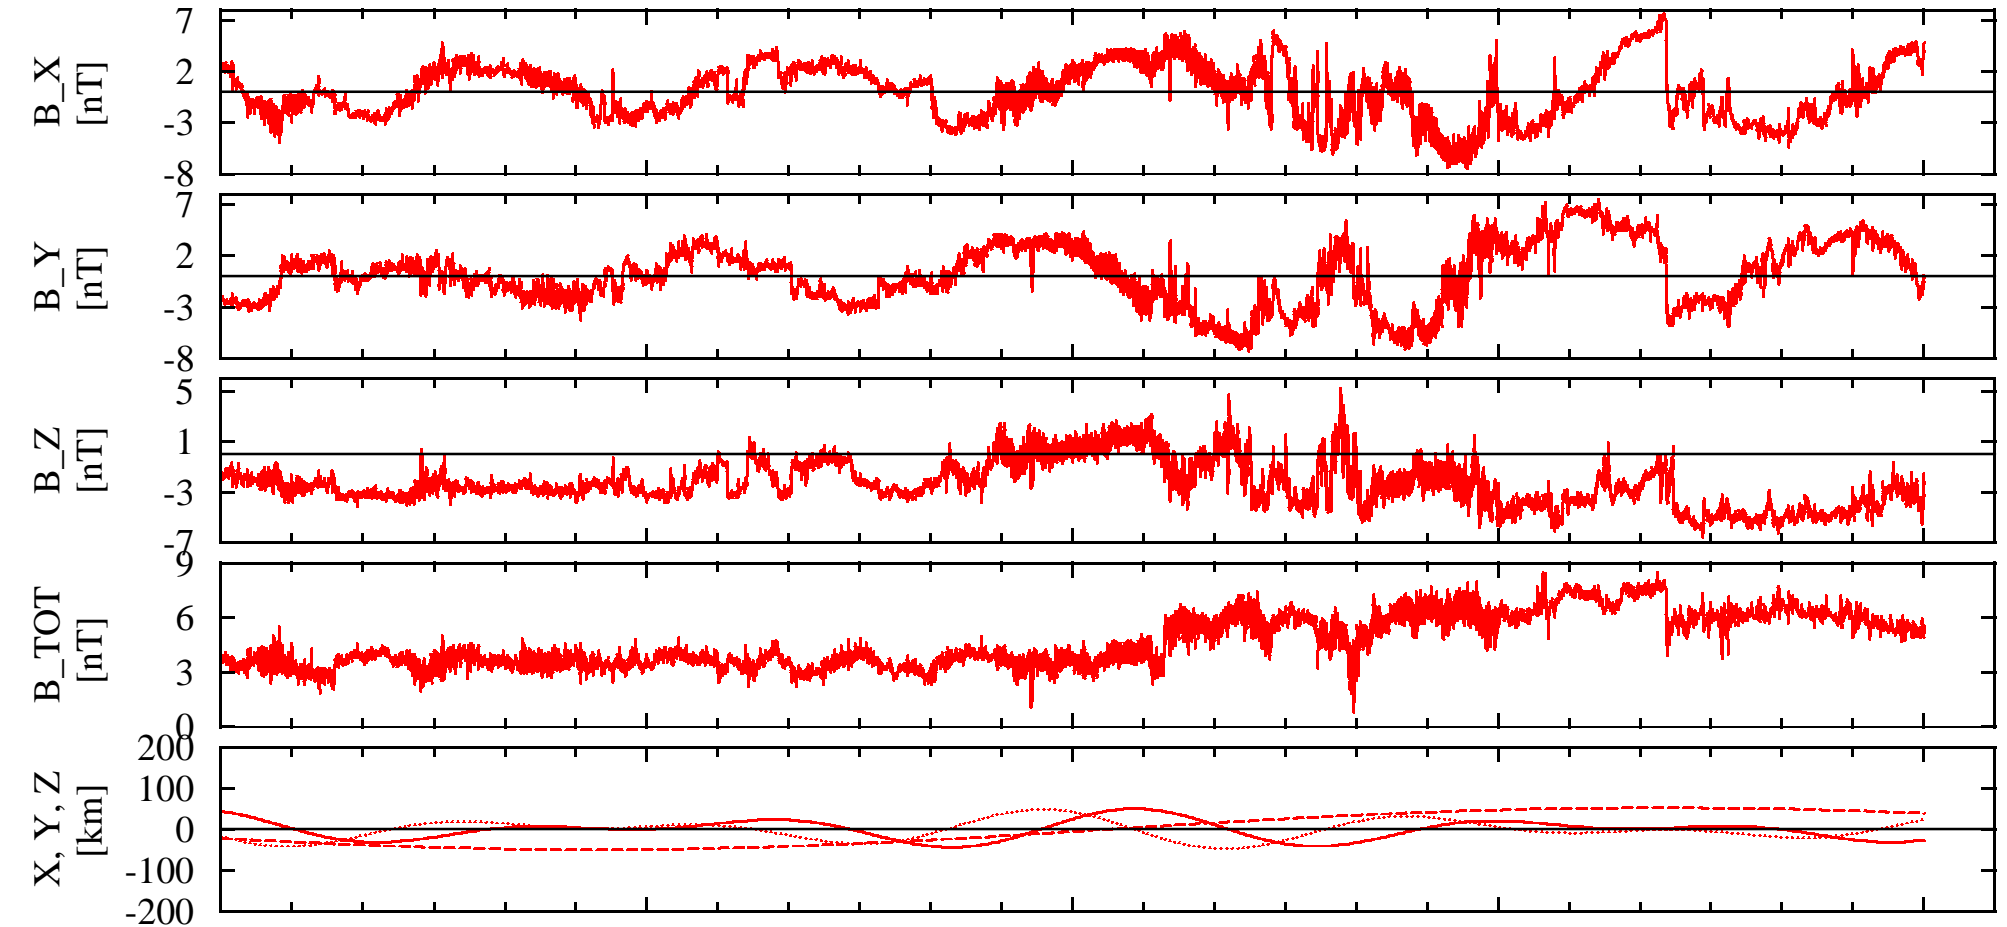

# Eros Body-Fixed Coordinates

DOY: 220 00:00  
2000-Aug-7

06:00

12:00

18:00

00:00

TIME

EBF_X	44	0	25	21	-26
EBF_Y	-16	7	43	6	25
EBF_Z	-22	-49	-5	47	40