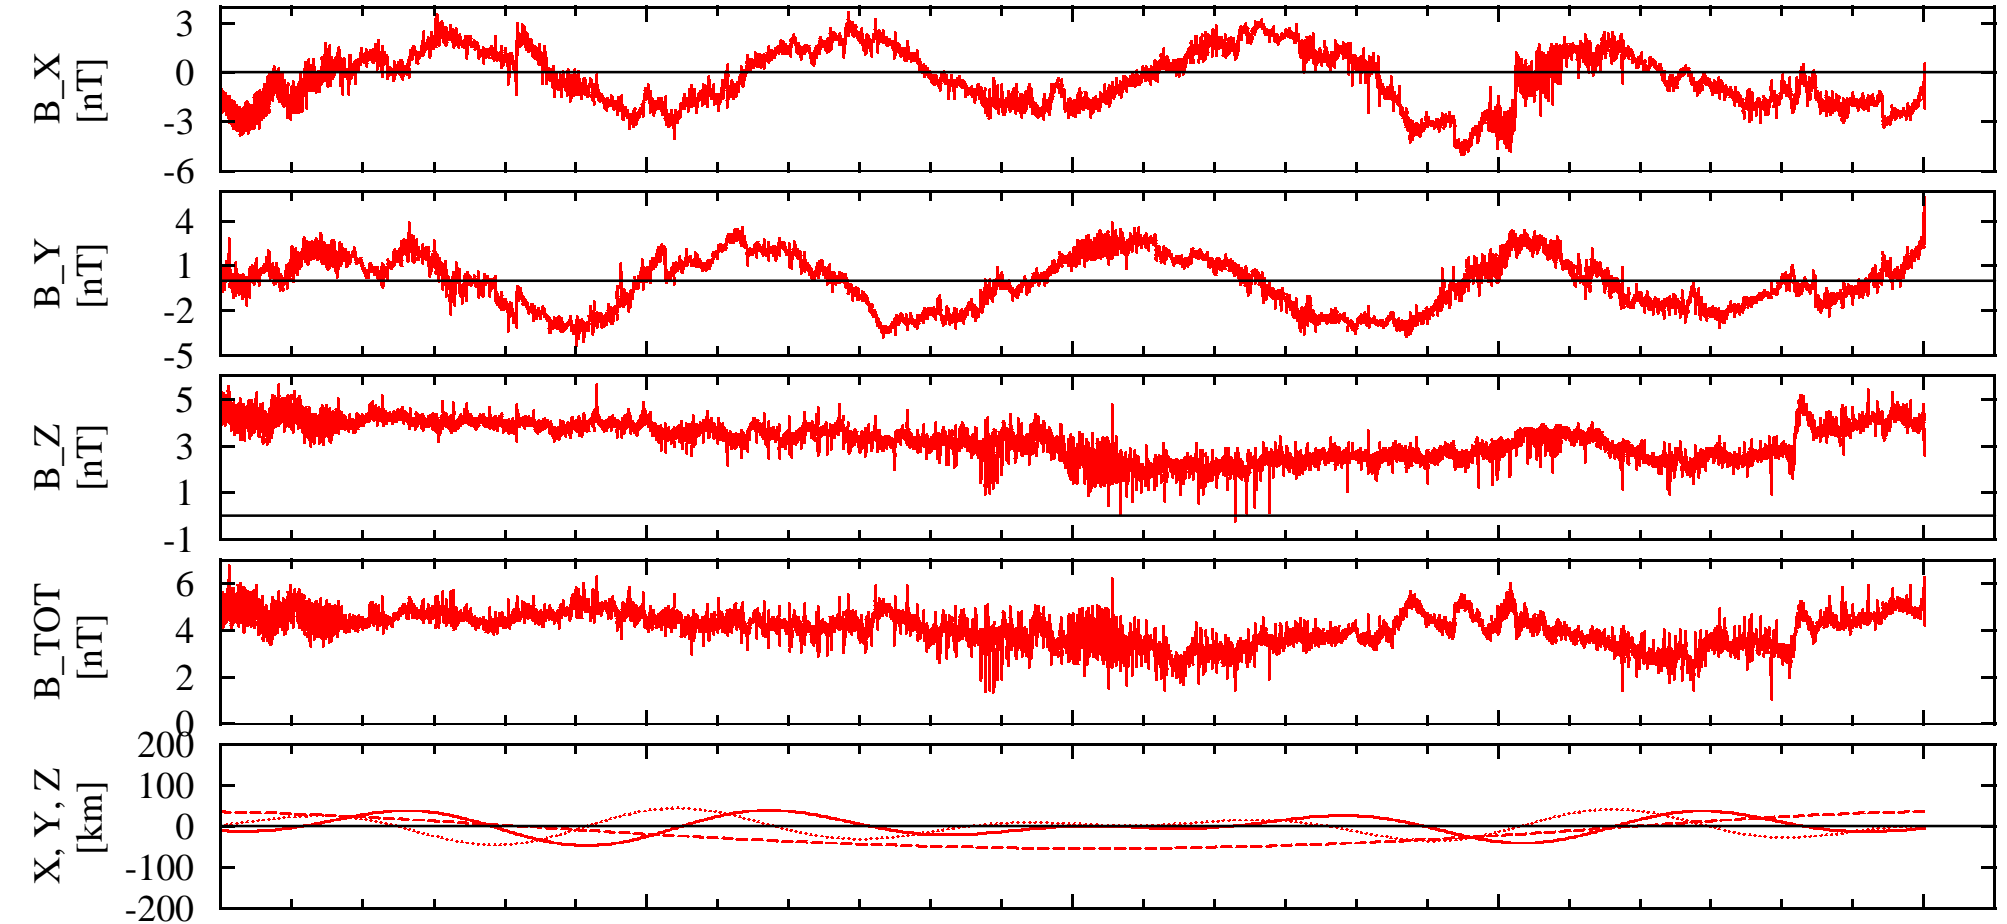

Eros Body-Fixed Coordinates

DOY: 210 00:00
2000-Jul-28

06:00

12:00

18:00

00:00

TIME

EBF_X	-11	-25	-1	-37	-5
EBF_Y	4	39	7	-14	1
EBF_Z	35	-19	-53	-22	36