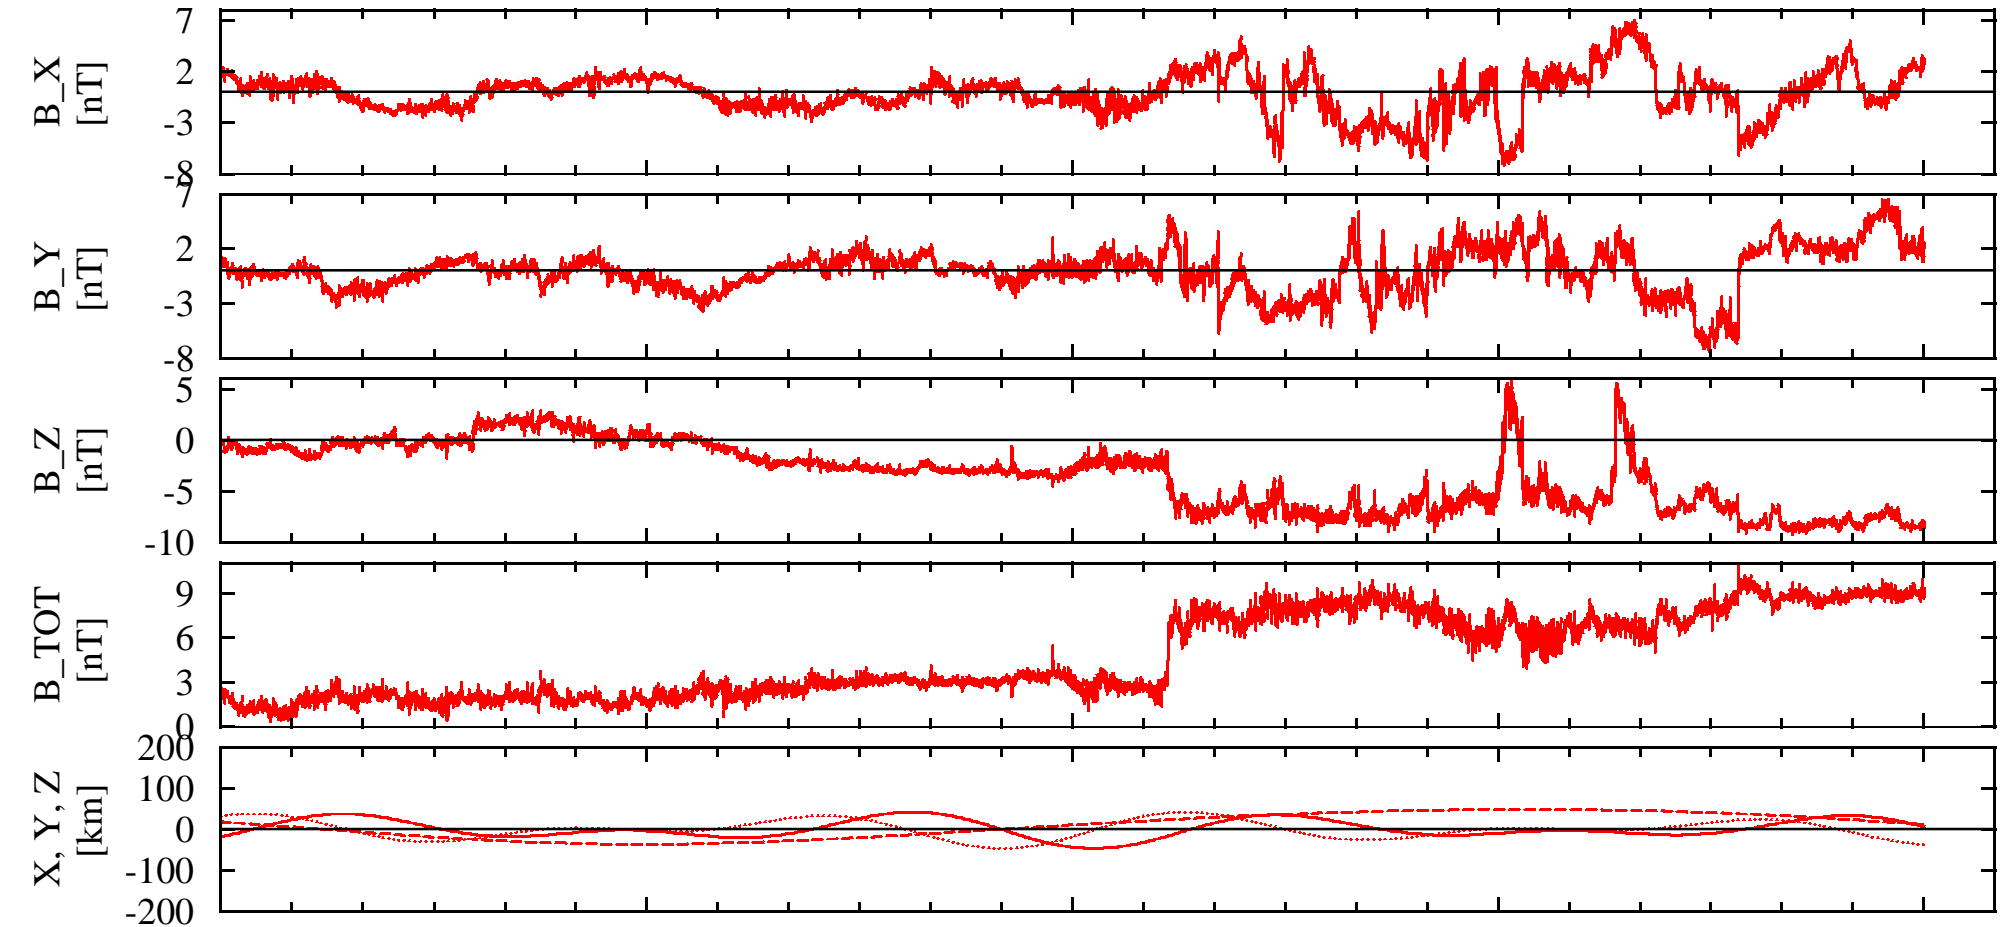

# Eros Body-Fixed Coordinates

DOY: 194 00:00  
2000-Jul-12

06:00                      12:00                      18:00                      00:00  
TIME

EBF_X	-18	-4	-44	-10	7
EBF_Y	32	-4	-18	2	-37
EBF_Z	18	-36	11	49	12