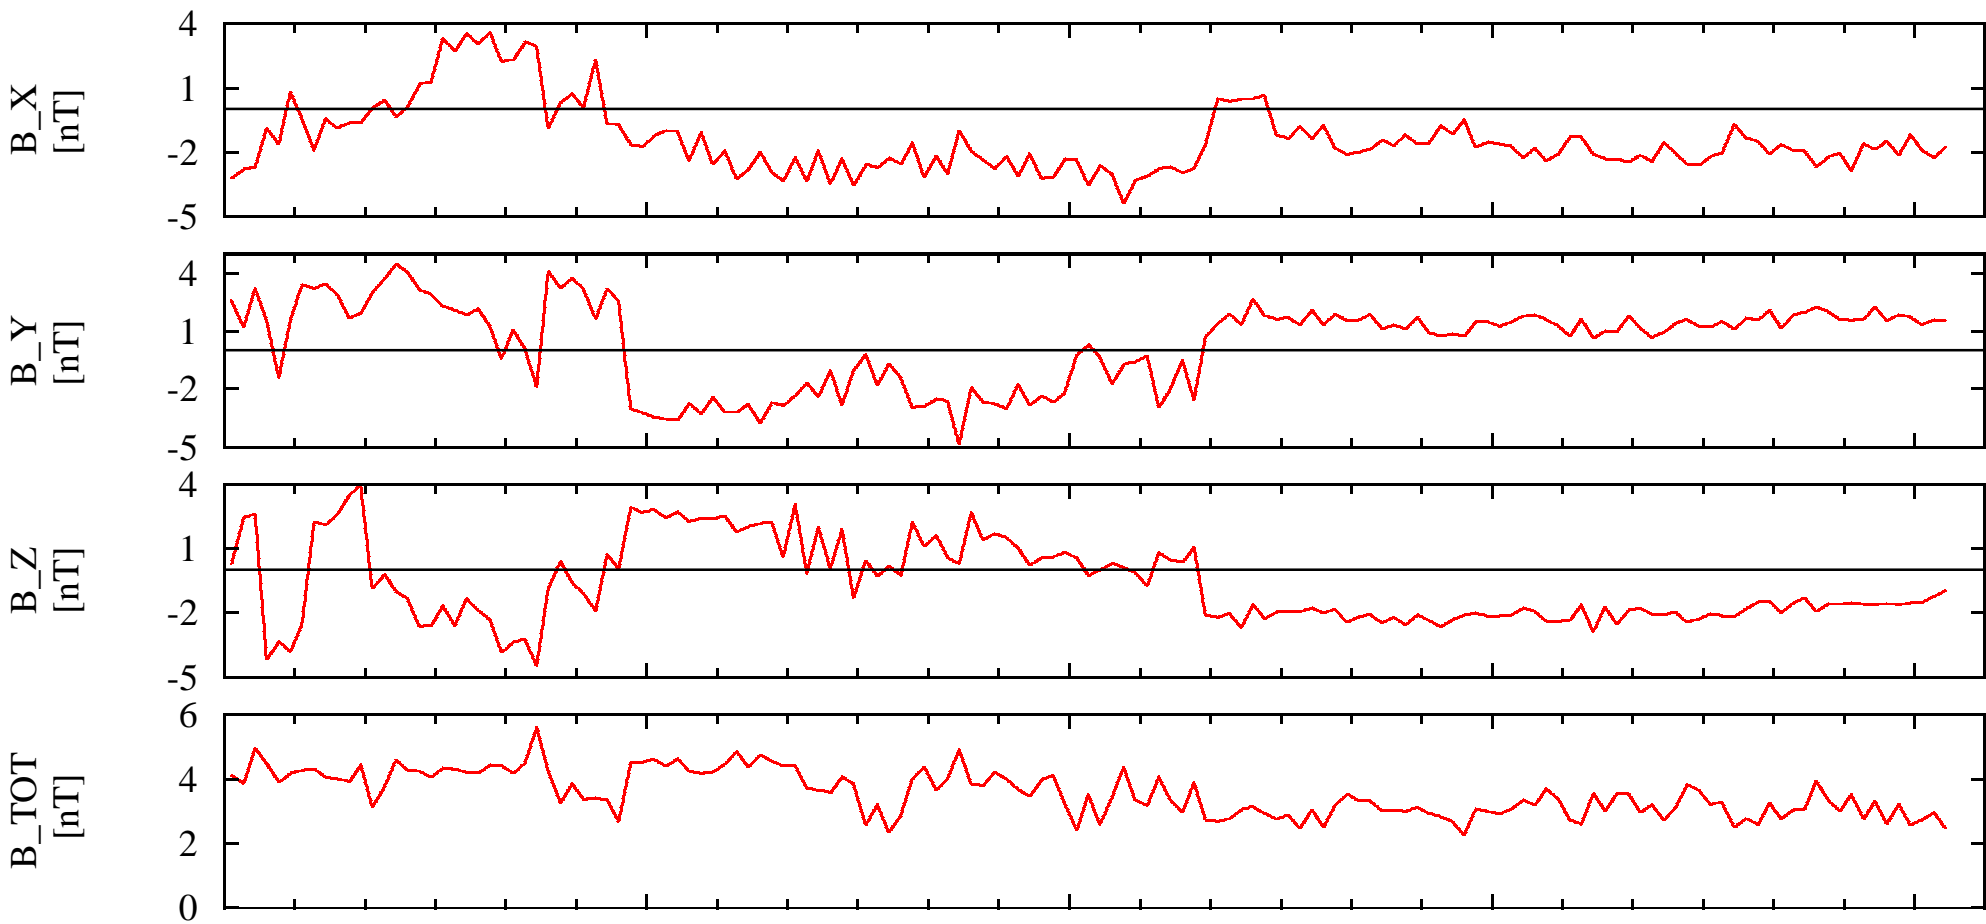

NEAR Solar Orbital Coordinates

DOY: 329 00:00
1997-Nov-25

06:00

12:00

18:00

00:00

NSO_X 1.83×10^7

1.85×10^7

1.87×10^7

1.89×10^7

1.92×10^7

NSO_Y 1.09×10^8

1.09×10^8

1.09×10^8

1.09×10^8

1.09×10^8