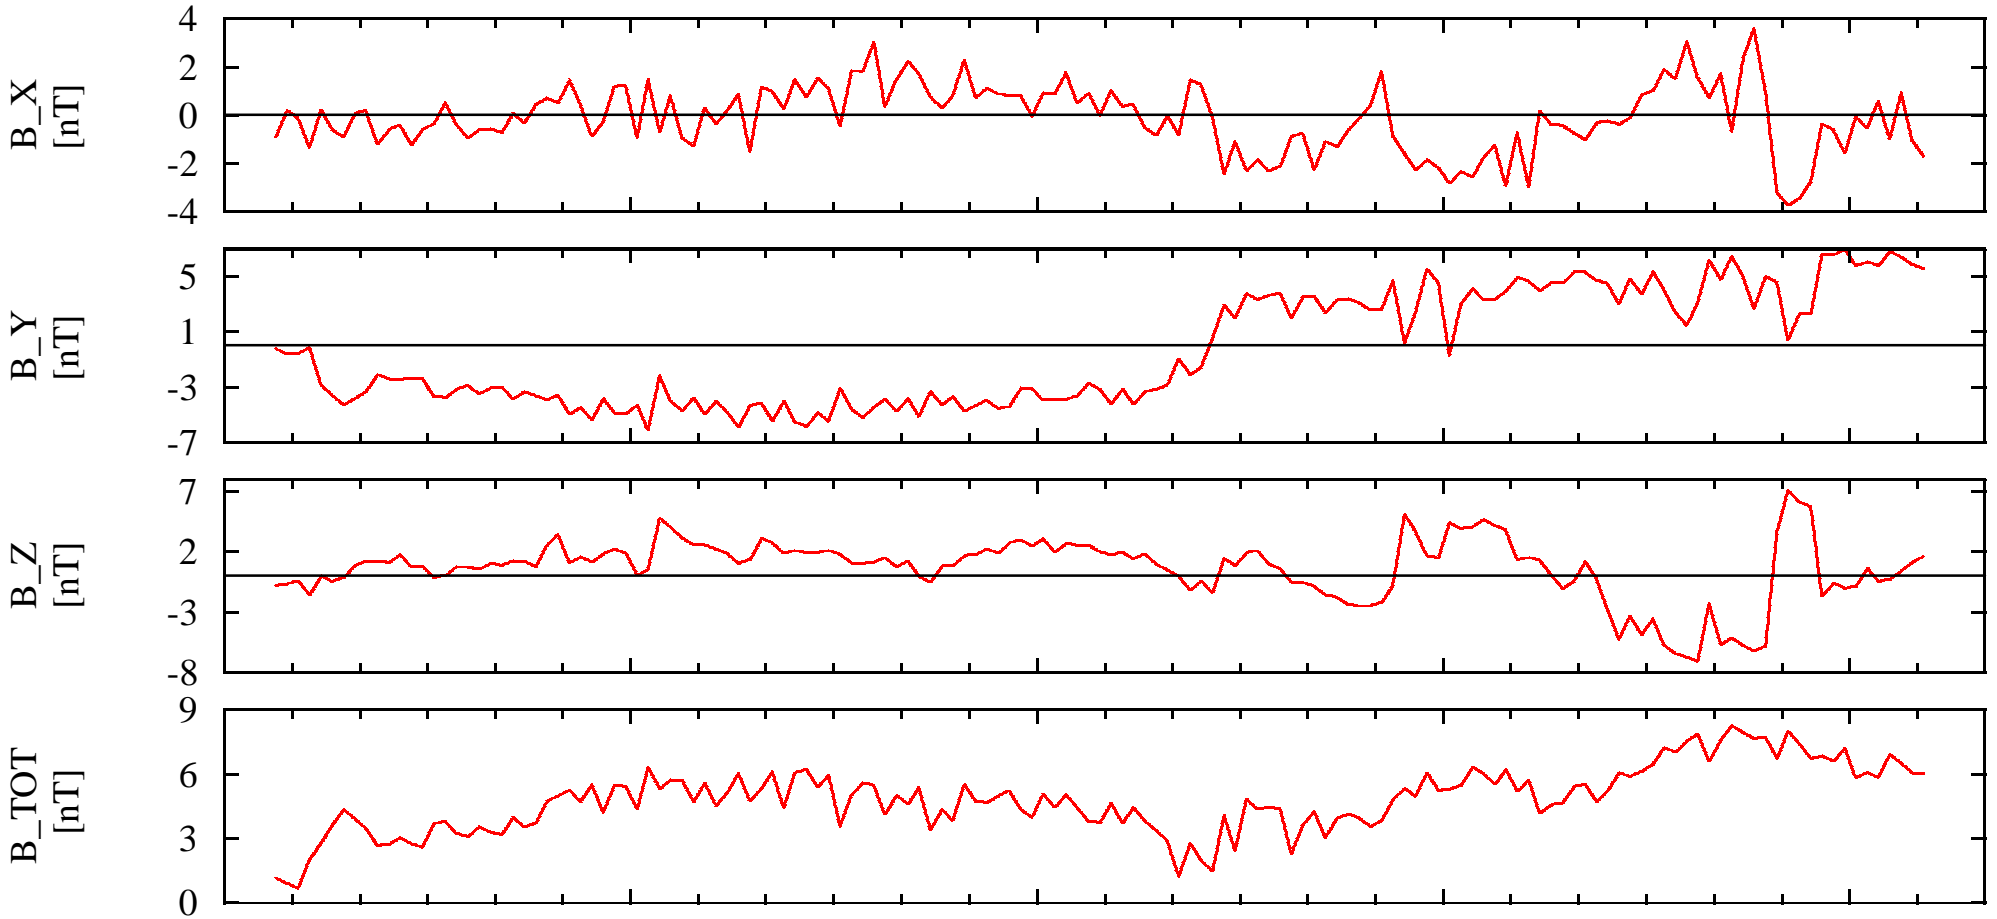

NEAR Solar Orbital Coordinates

DOY: 285 00:00
1997-Oct-12

06:00

12:00

18:00

00:00

NSO_X 1.90×10^7

-1.88×10^7

-1.87×10^7

-1.85×10^7

-1.83×10^7

NSO_Y 9.42×10^7

9.43×10^7

9.45×10^7

9.46×10^7

9.48×10^7

NSO_Z 4.45×10^7

-4.44×10^7

-4.44×10^7

-4.43×10^7

-4.43×10^7