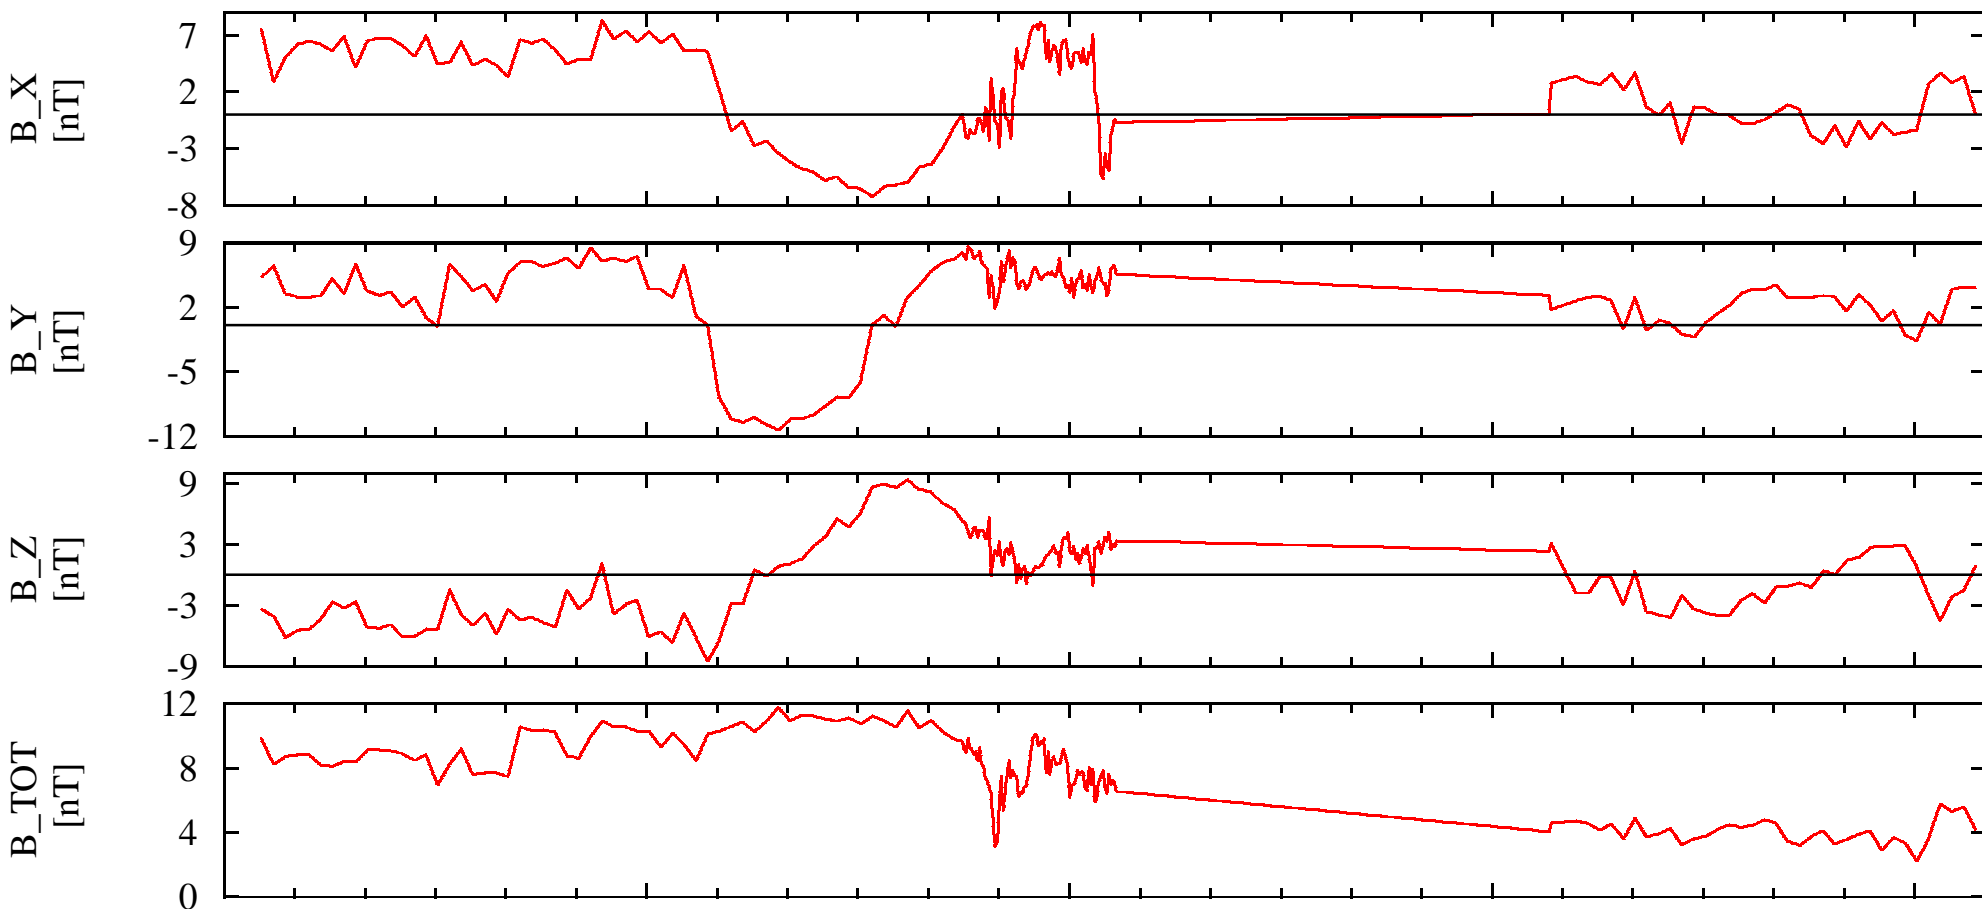

NEAR Solar Orbital Coordinates

DOY: 232 00:00
1997-Aug-20

NSO_X	4.92e+007	-4.92e+007	-4.91e+007	-4.90e+007	-4.89e+007
NSO_Y	5.10e+007	5.12e+007	5.14e+007	5.17e+007	5.19e+007
NSO_Z	5.12e+007	-5.11e+007	-5.11e+007	-5.11e+007	-5.11e+007