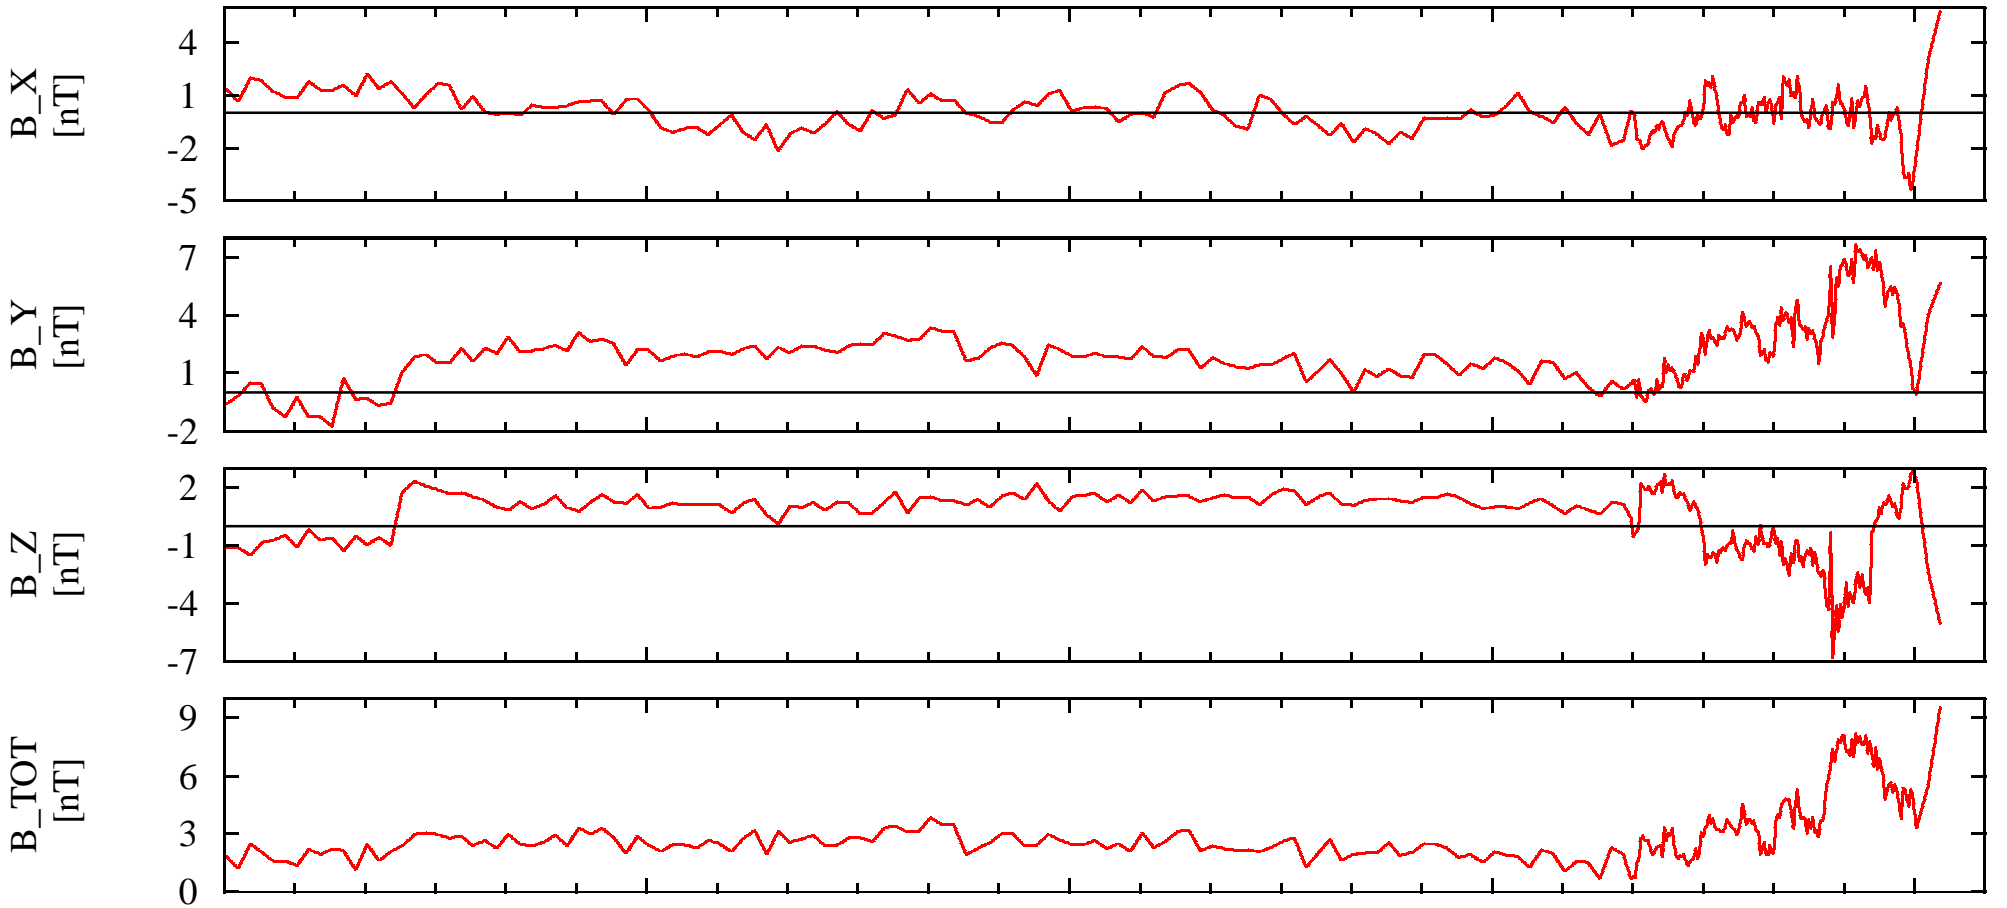

# NEAR Solar Orbital Coordinates

DOY: 231 00:00  
1997-Aug-19

NSO_X	$-4.96e+007$	$-4.95e+007$	$-4.94e+007$	$-4.93e+007$	$-4.93e+007$
NSO_Y	$5.00e+007$	$5.03e+007$	$5.05e+007$	$5.07e+007$	$5.10e+007$
NSO_Z	$-5.12e+007$	$-5.12e+007$	$-5.12e+007$	$-5.12e+007$	$-5.12e+007$