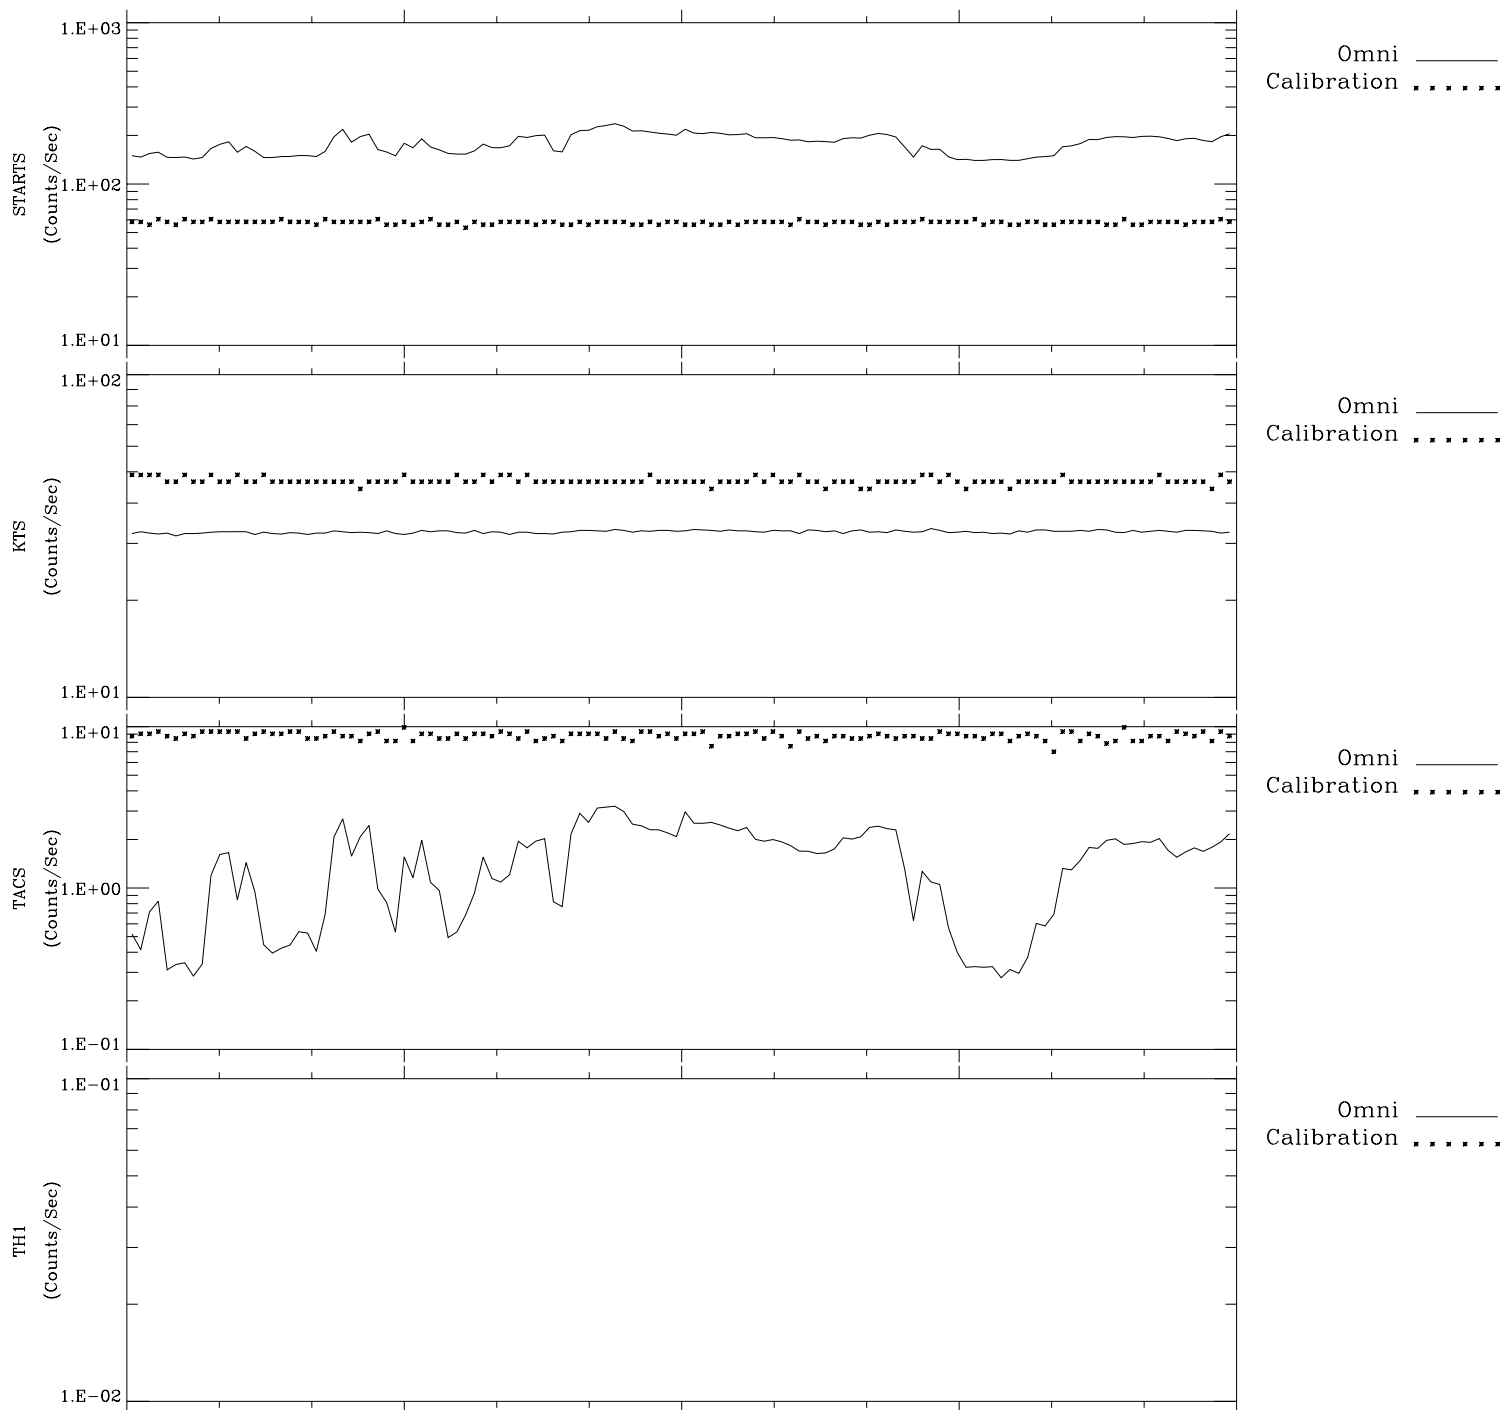

# Galileo EPD Real-Time Omni 00313

Software Version: RTLINE\_OMNI V 1.20  
Data Production: 18-05-01  
Plot Production: Mon Sep 17 14:08:02 2001

Time	Lat	Long	Alt	X JSE(R <sub>j</sub> )	Y JSE(R <sub>j</sub> )	Z JSE(R <sub>j</sub> )
00:00:00 2000-313	-52.55	226.31	2.65			
313-06	-52.55	225.78	2.66			
313-12	-52.55	225.24	2.67			
313-18	-52.55	224.71	2.67			
00:00:00 2000-314	-52.55	224.17	2.68			

- ◇ = Jupiter look direction
- = Corotation look direction