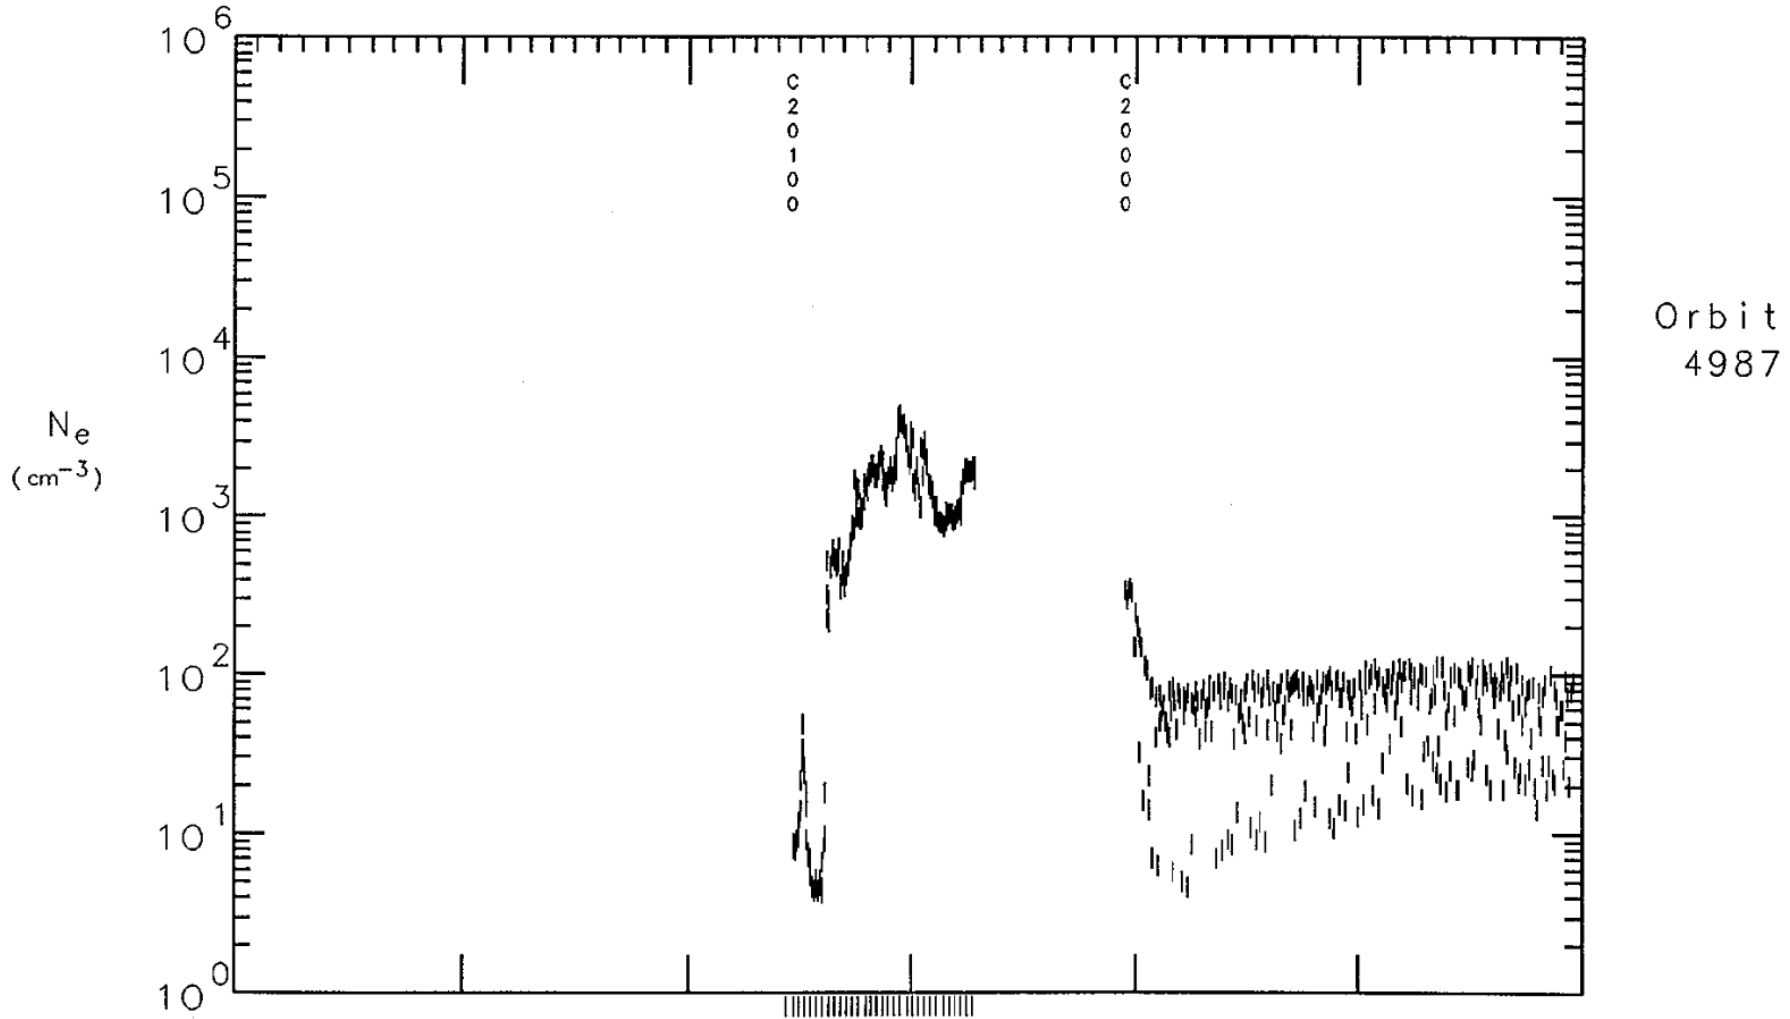

Universal Time, Day 92213

Ne hi-res Radial

Plotted:
23-SEP-93
12:17:52

85980	180	780	1380	1980	2580	3180	secs
23:53	0: 3	0:13	0:23	0:33	0:43	0:53	hh:mm

ALT	6273	3612	1255	218	1398	3802	6467	km
LAT	72	60	33	-13	-57	-73	-66	deg
LONG	57	22	3	-11	-34	-97	-145	deg
SZA	85	98	118	134	118	99	87	deg
LST	16.3	18.8	20.2	21.2	22.6	2.5	5.9	hr