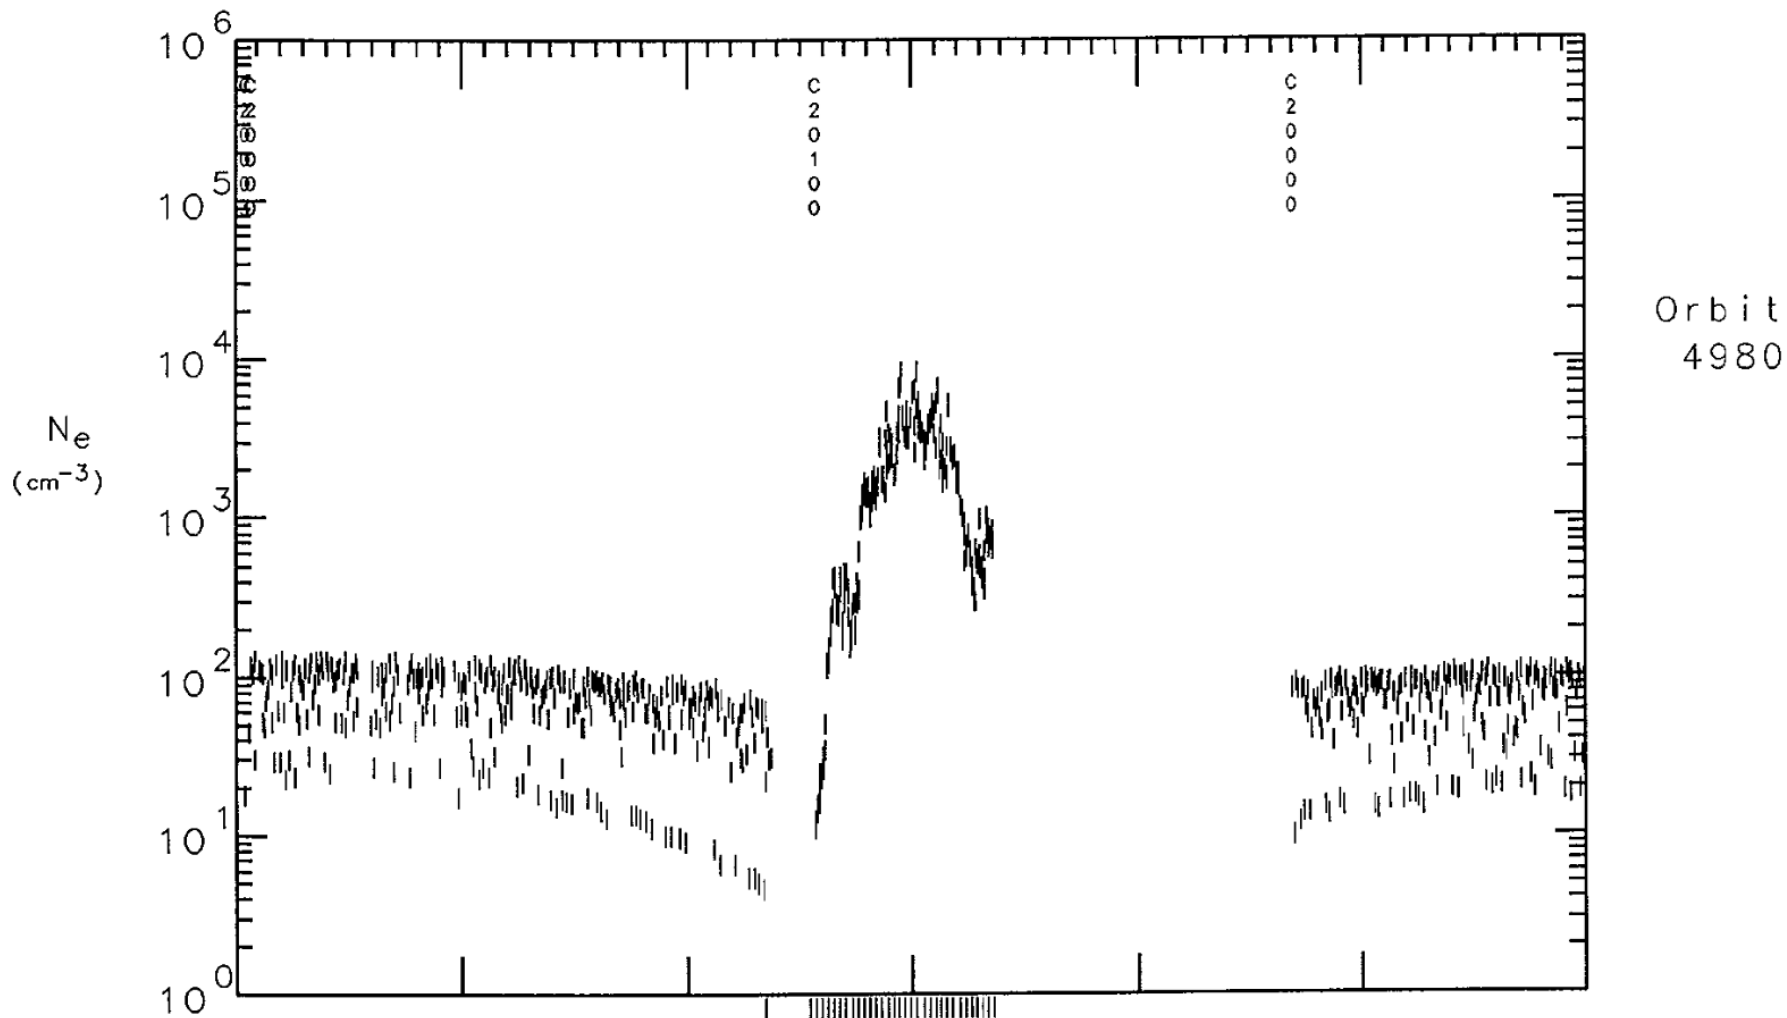

Universal Time, Day 92206

Ne hi-res Radial

Plotted:
23-SEP-93
11:59:51

85980	180	780	1380	1980	2580	3180	secs
23:53	0: 3	0:13	0:23	0:33	0:43	0:53	hh:mm

ALT	6456	3791	1389	215	1260	3622	6284	km
LAT	72	61	35	-9	-54	-74	-67	deg
LONG	49	13	-6	-20	-42	-102	-154	deg
SZA	82	92	107	123	116	101	91	deg
LST	15.3	17.9	19.3	20.3	21.7	1.4	5.1	hr