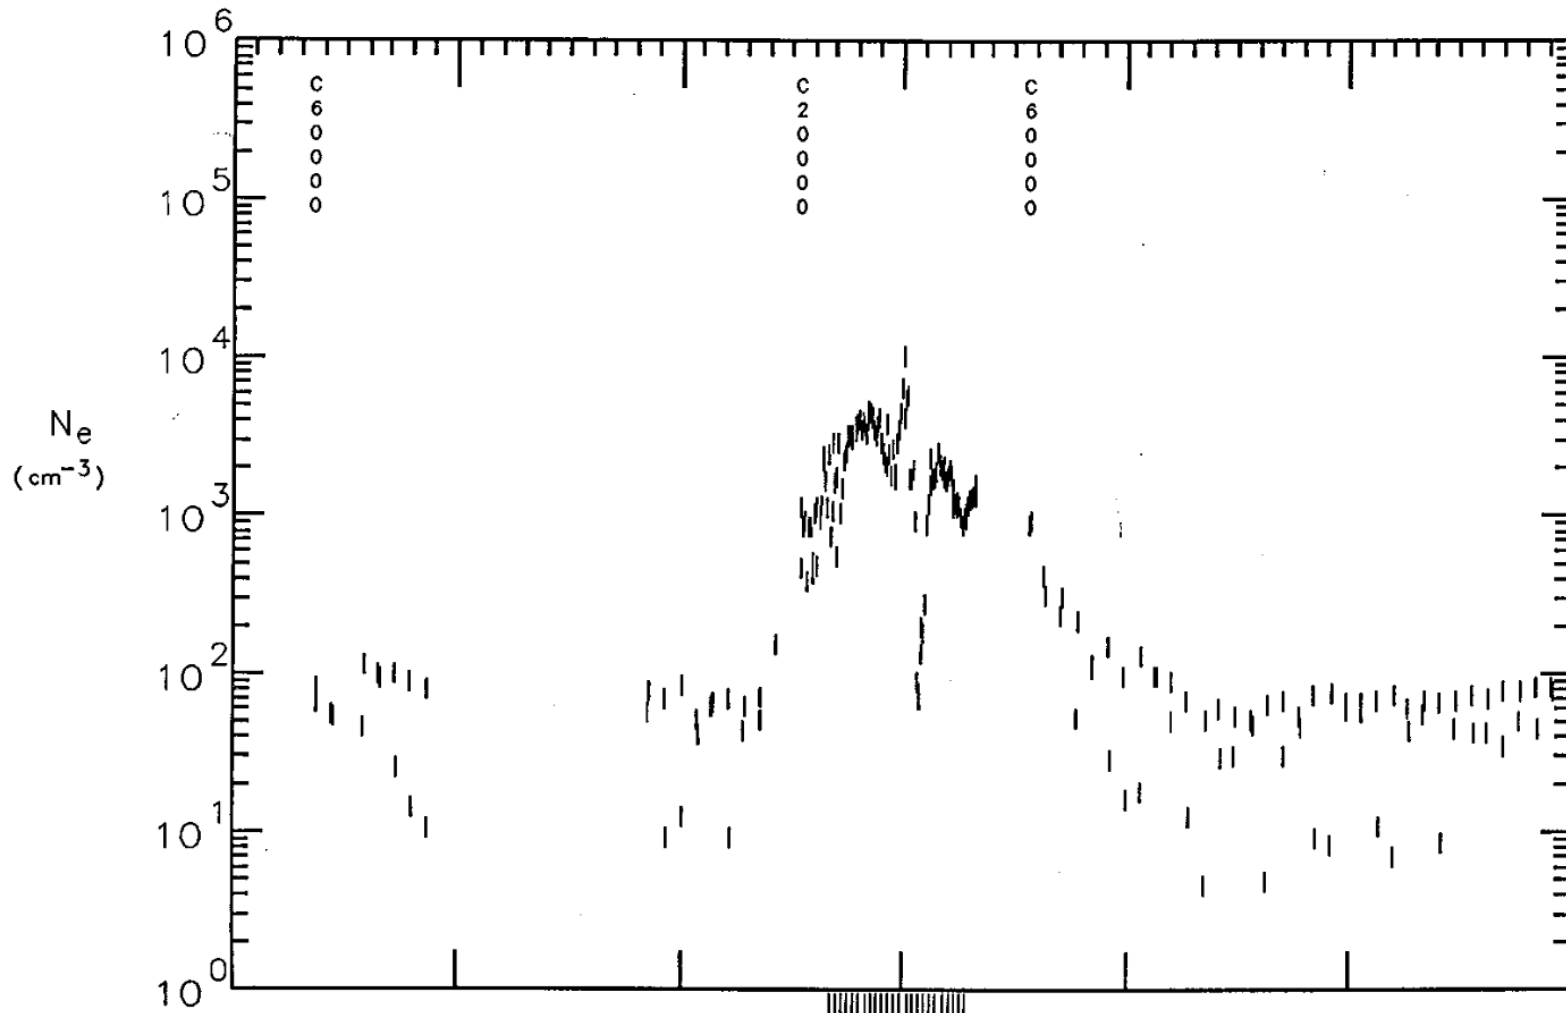

Universal Time, Day 92196

Ne hi-res Radial

Plotted:
13-SEP-93
19:24:12
secs
hh:mm

86100	300	900	1500	2100	2700	3300
23:55	0: 5	0:15	0:25	0:35	0:45	0:55

Orbit
4970

ALT	6397	3730	1338	205	1299	3679	6345	km
LAT	73	61	35	-10	-55	-74	-67	deg
LONG	33	-1	-21	-36	-57	-119	-170	deg
SZA	79	85	95	108	109	102	97	deg
LST	14.3	16.9	18.3	19.3	20.6	0.5	4.1	hr