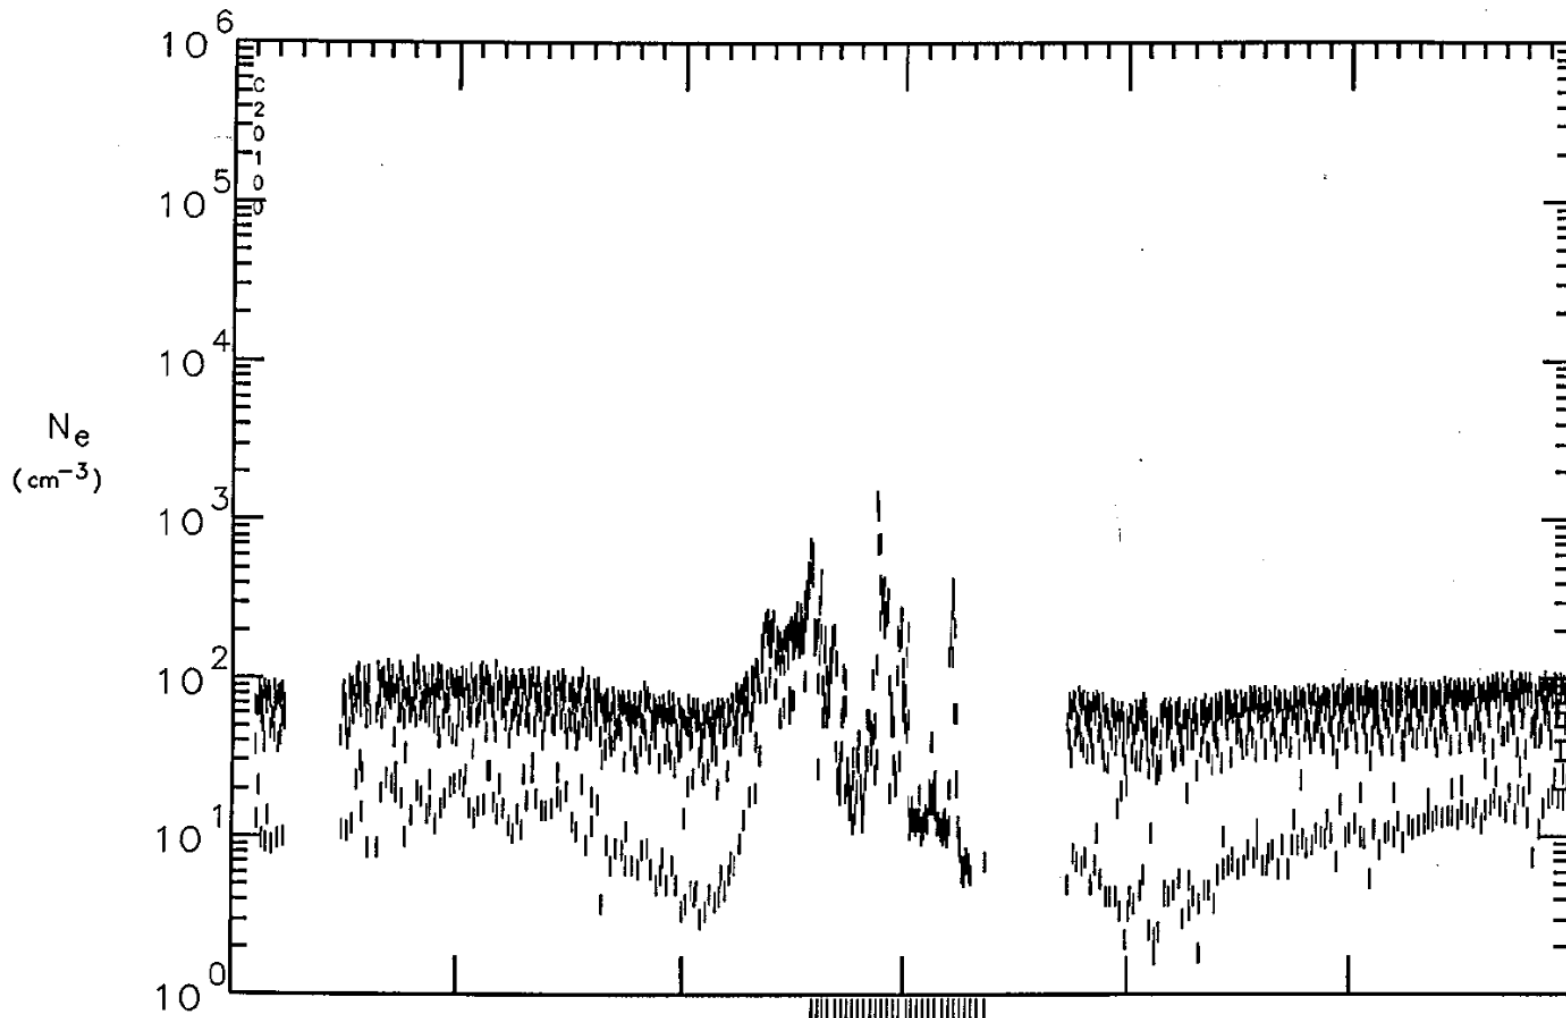

Universal Time, Day 92199

Ne hi-res Radial

Plotted:
13-SEP-93
19:32:56

86040	240	840	1440	2040	2640	3240	secs
23:54	0: 4	0:14	0:24	0:34	0:44	0:54	hh:mm

Orbit
4973

ALT	6492	3824	1411	210	1231	3586	6250	km
LAT	73	62	36	-8	-54	-74	-67	deg
LONG	39	3	-16	-31	-51	-111	-165	deg
SZA	80	87	98	112	111	102	95	deg
LST	14.5	17.1	18.6	19.6	20.9	0.6	4.3	hr