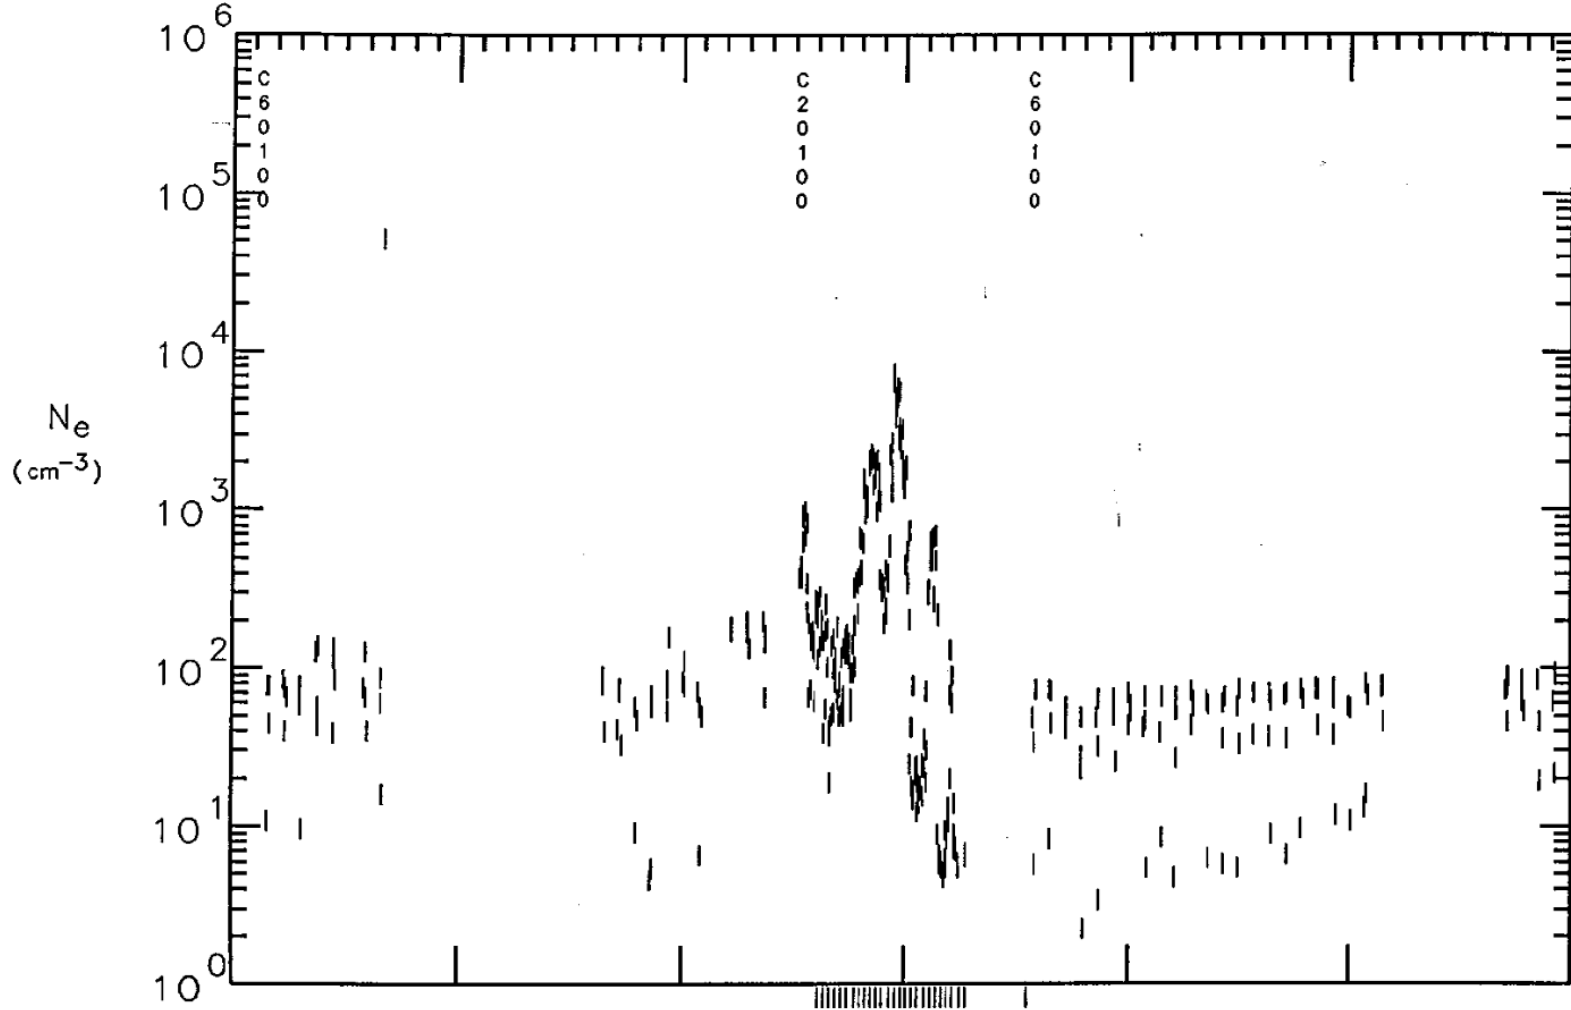

Universal Time, Day 92197

Ne hi-res Radial

Plotted:
13-SEP-93
19:27:22

86100	300	900	1500	2100	2700	3300	secs
23:55	0: 5	0:15	0:25	0:35	0:45	0:55	hh:mm

Orbit
4971

ALT	6338	3672	1294	206	1343	3737	6404	km
LAT	73	61	34	-11	-56	-74	-67	deg
LONG	34	0	-20	-34	-56	-119	-169	deg
SZA	79	86	96	110	109	102	96	deg
LST	14.5	17.0	18.4	19.4	20.8	0.7	4.2	hr