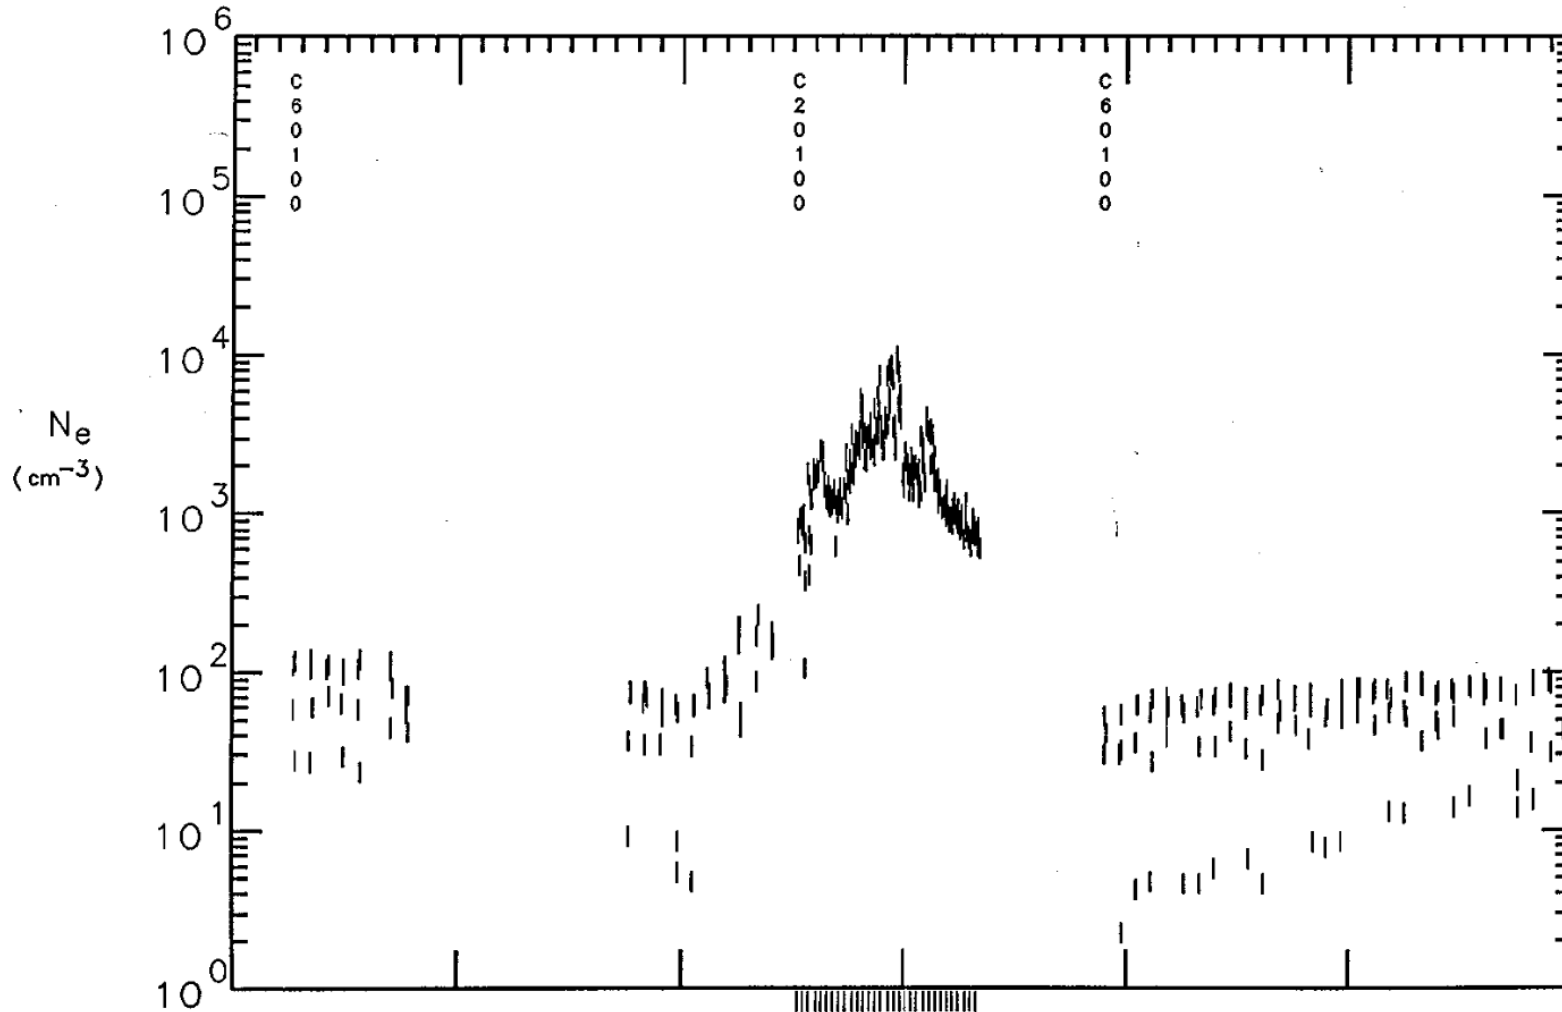

Universal Time, Day 92200

Ne hi-res Radial

Plotted:
13-SEP-93
19:38:19

86040	240	840	1440	2040	2640	3240	secs
23:54	0: 4	0:14	0:24	0:34	0:44	0:54	hh:mm

Orbit
4974

ALT	6438	3771	1371	209	1270	3639	6303	km
LAT	73	62	35	-9	-55	-74	-67	deg
LONG	40	4	-15	-29	-50	-111	-164	deg
SZA	80	87	100	114	112	102	95	deg
LST	14.7	17.3	18.7	19.7	21.0	0.8	4.5	hr