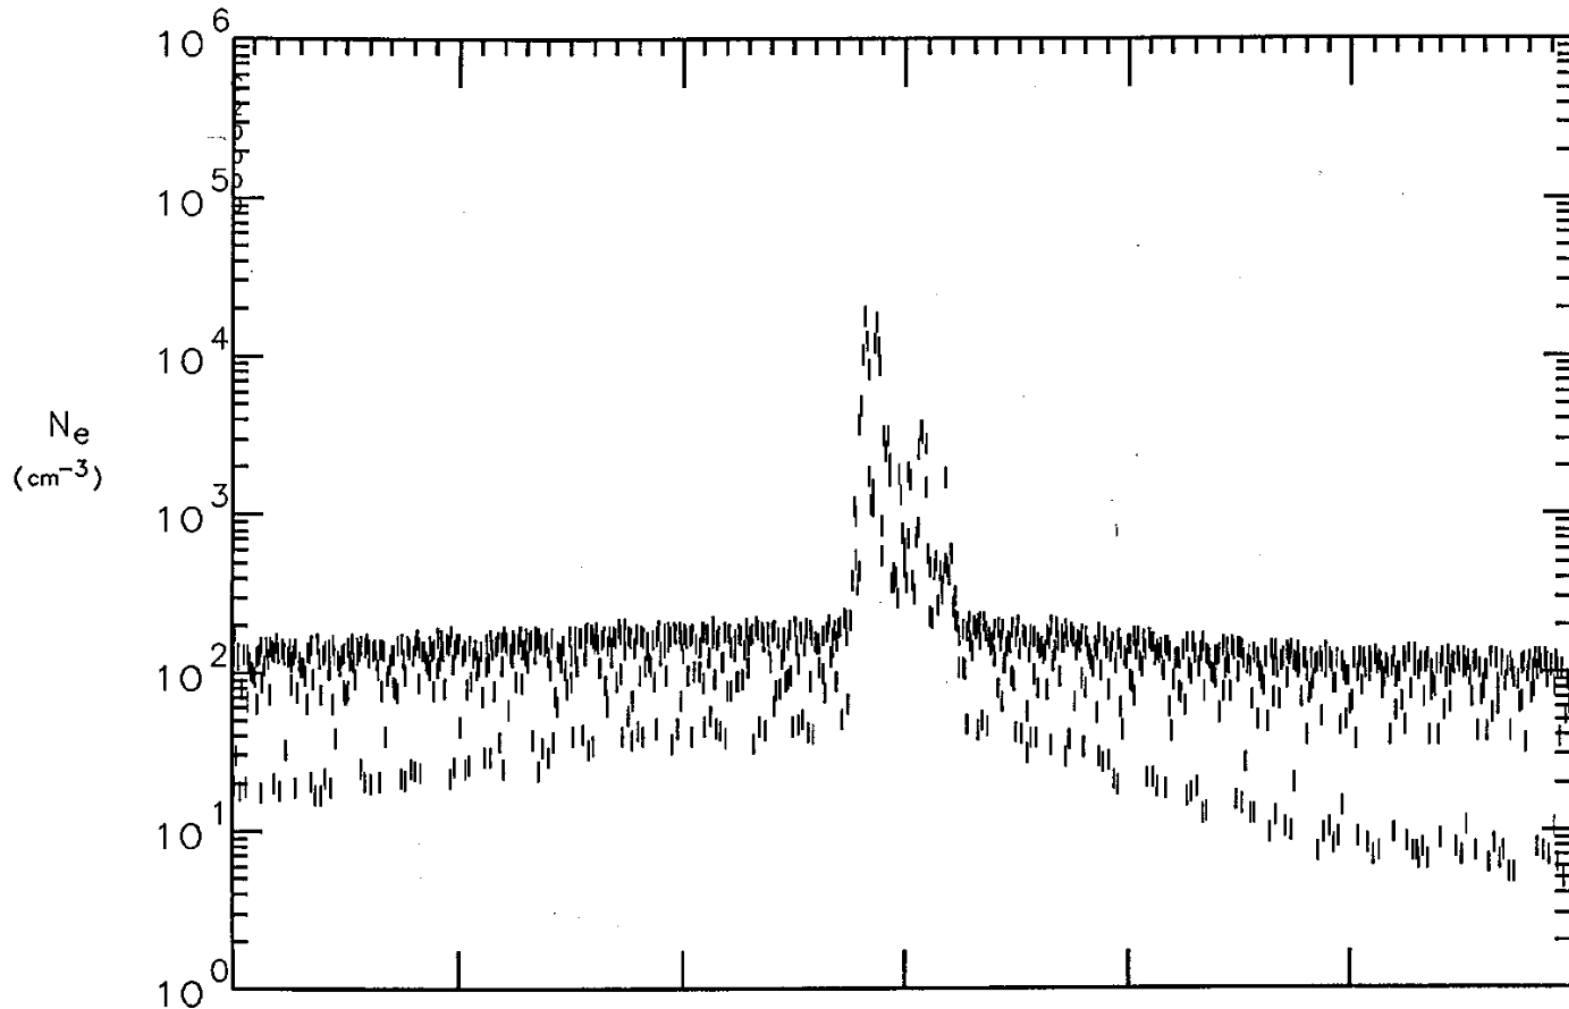

Universal Time, Day 92138

Ne hi-res Radial

Plotted:
13-SEP-93
17:37:35

60	660	1260	1860	2460	3060	3660	secs
0: 1	0:11	0:21	0:31	0:41	0:51	1: 1	hh:mm

Orbit
4911

ALT	6260	3636	1335	339	1482	3833	6462	km
LAT	71	59	32	-13	-55	-73	-67	deg
LONG	-57	-90	-109	-124	-146	154	104	deg
SZA	78	60	31	19	63	92	109	deg
LST	8.3	10.6	12.0	13.0	14.4	18.1	21.5	hr