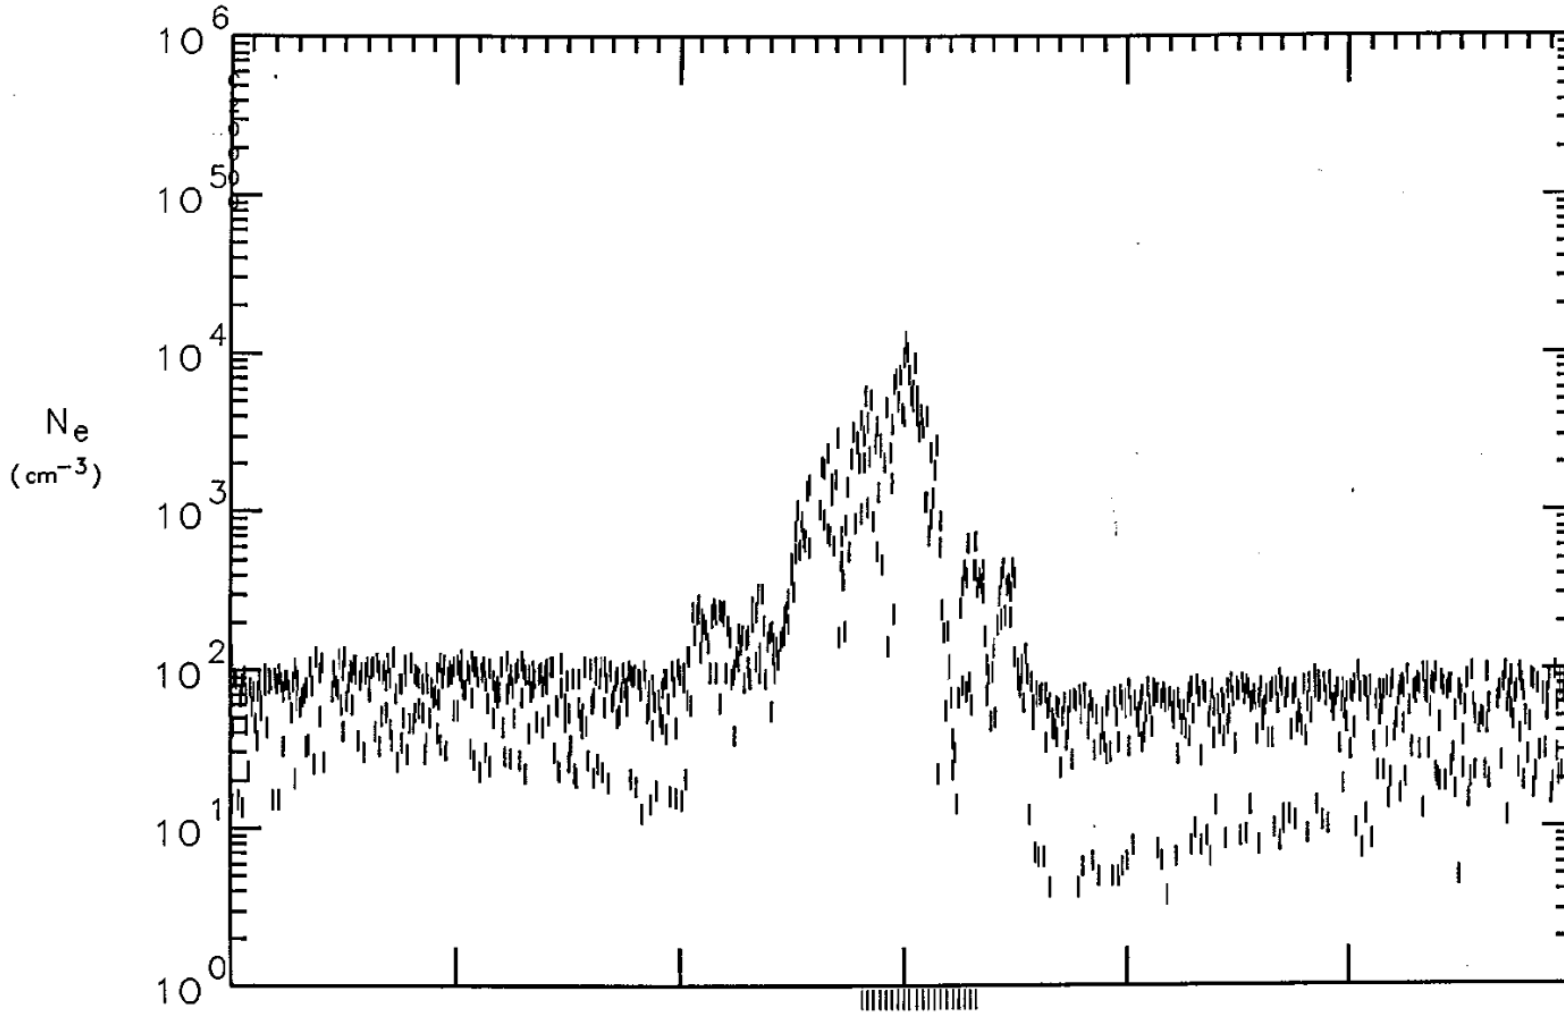

Universal Time, Day 92192

Ne hi-res Radial

Plotted:
13-SEP-93
19:09:55

86160	360	960	1560	2160	2760	3360	secs
23:56	0: 6	0:16	0:26	0:36	0:46	0:56	hh:mm

Orbit
4966

ALT	6374	3706	1318	202	1315	3702	6369	km
LAT	73	61	34	-11	-56	-74	-67	deg
LONG	27	-8	-27	-42	-63	-126	-177	deg
SZA	78	82	90	101	105	102	99	deg
LST	13.9	16.5	17.9	18.8	20.2	0.1	3.7	hr