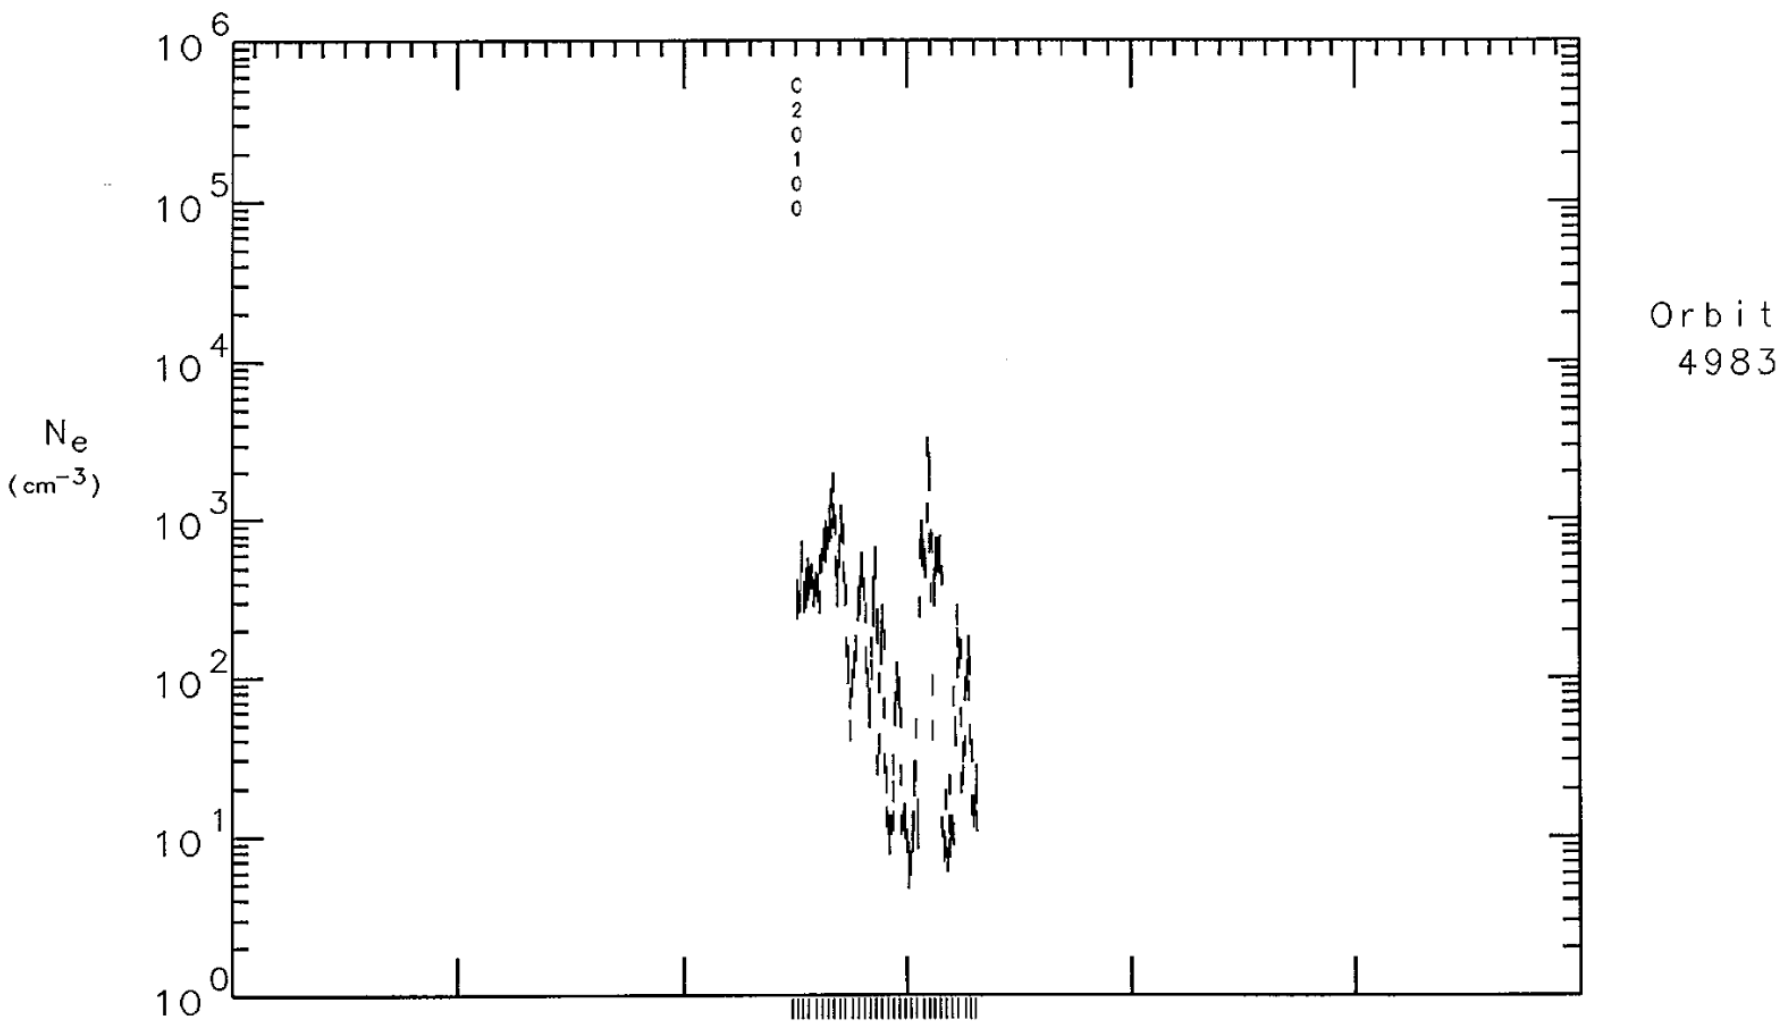

Universal Time, Day 92209

Ne hi-res Radial

Plotted:
23-SEP-93
12:04:39

85980	180	780	1380	1980	2580	3180	secs
23:53	0: 3	0:13	0:23	0:33	0:43	0:53	hh:mm

ALT	6363	3699	1319	215	1331	3714	6378	km
LAT	72	61	34	-11	-56	-74	-67	deg
LONG	52	17	-2	-17	-38	-100	-150	deg
SZA	84	94	112	128	117	100	89	deg
LST	15.7	18.3	19.7	20.7	22.1	1.9	5.5	hr