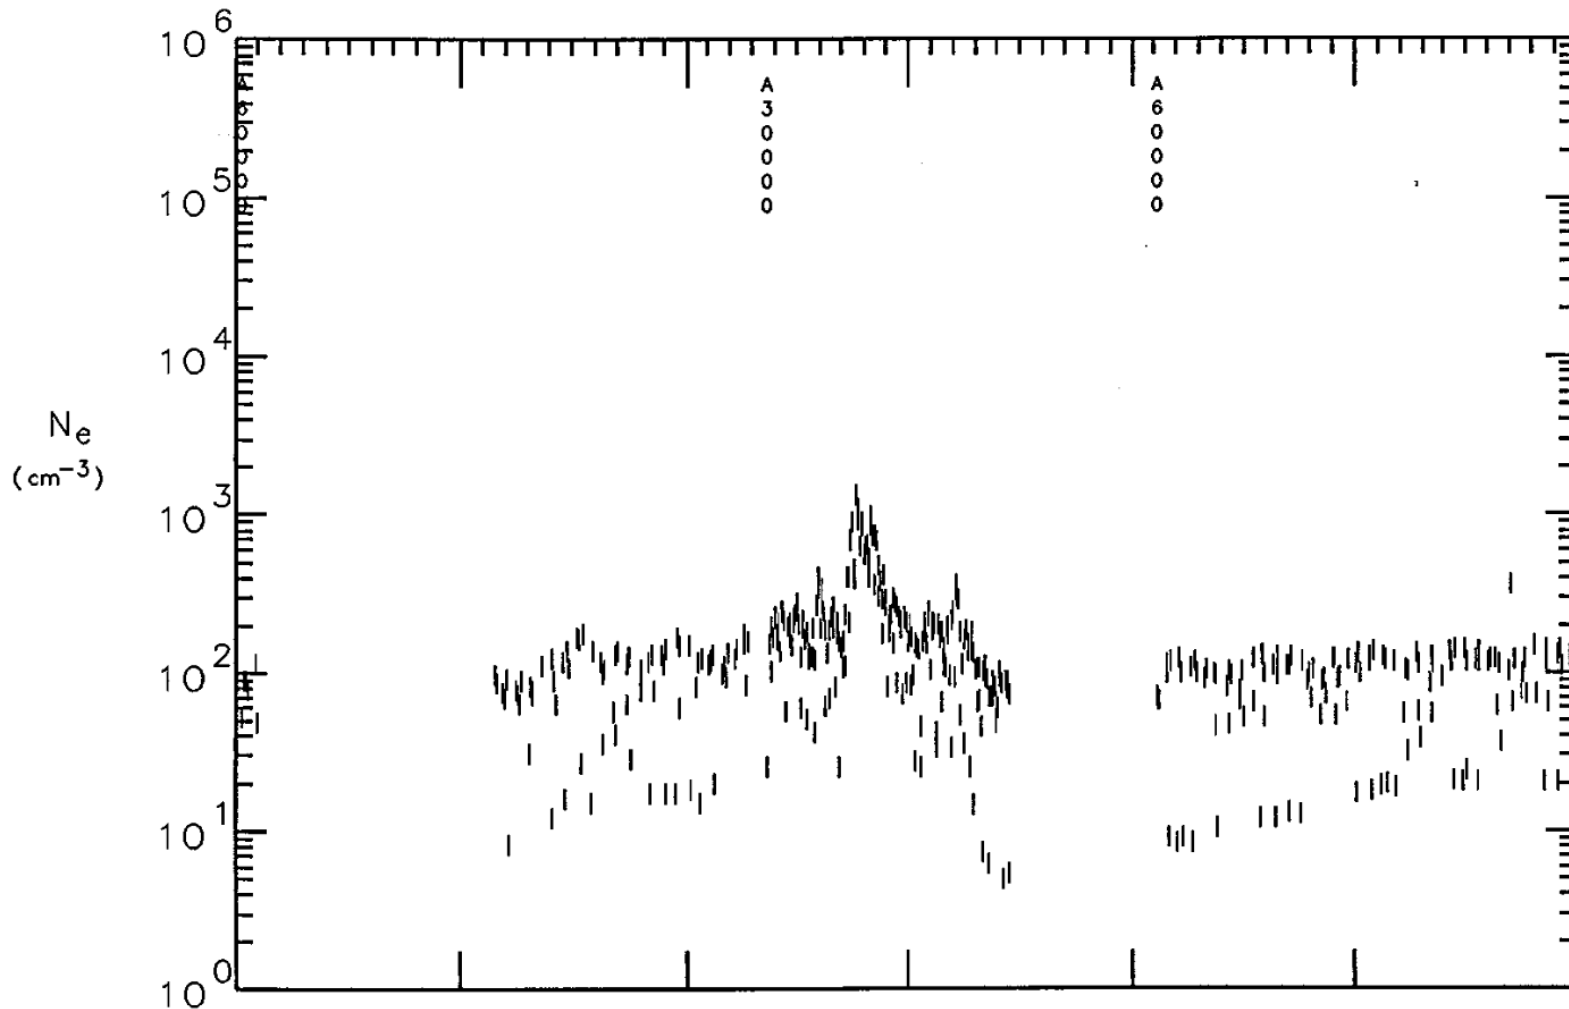

Universal Time, Day 90348

Ne hi-res Radial

Plotted:
10-SEP-93
23:24:01

4920	5520	6120	6720	7320	7920	8520
1:22	1:32	1:42	1:52	2: 2	2:12	2:22

secs
hh:mm

Orbit
4391

ALT	6480	4069	2019	1072	1860	3841	6236	km
LAT	71	58	32	-6	-45	-70	-74	deg
LONG	-119	-146	-161	-173	173	142	79	deg
SZA	104	106	105	99	88	80	76	deg
LST	1.6	3.6	4.6	5.4	6.3	8.2	12.2	hr