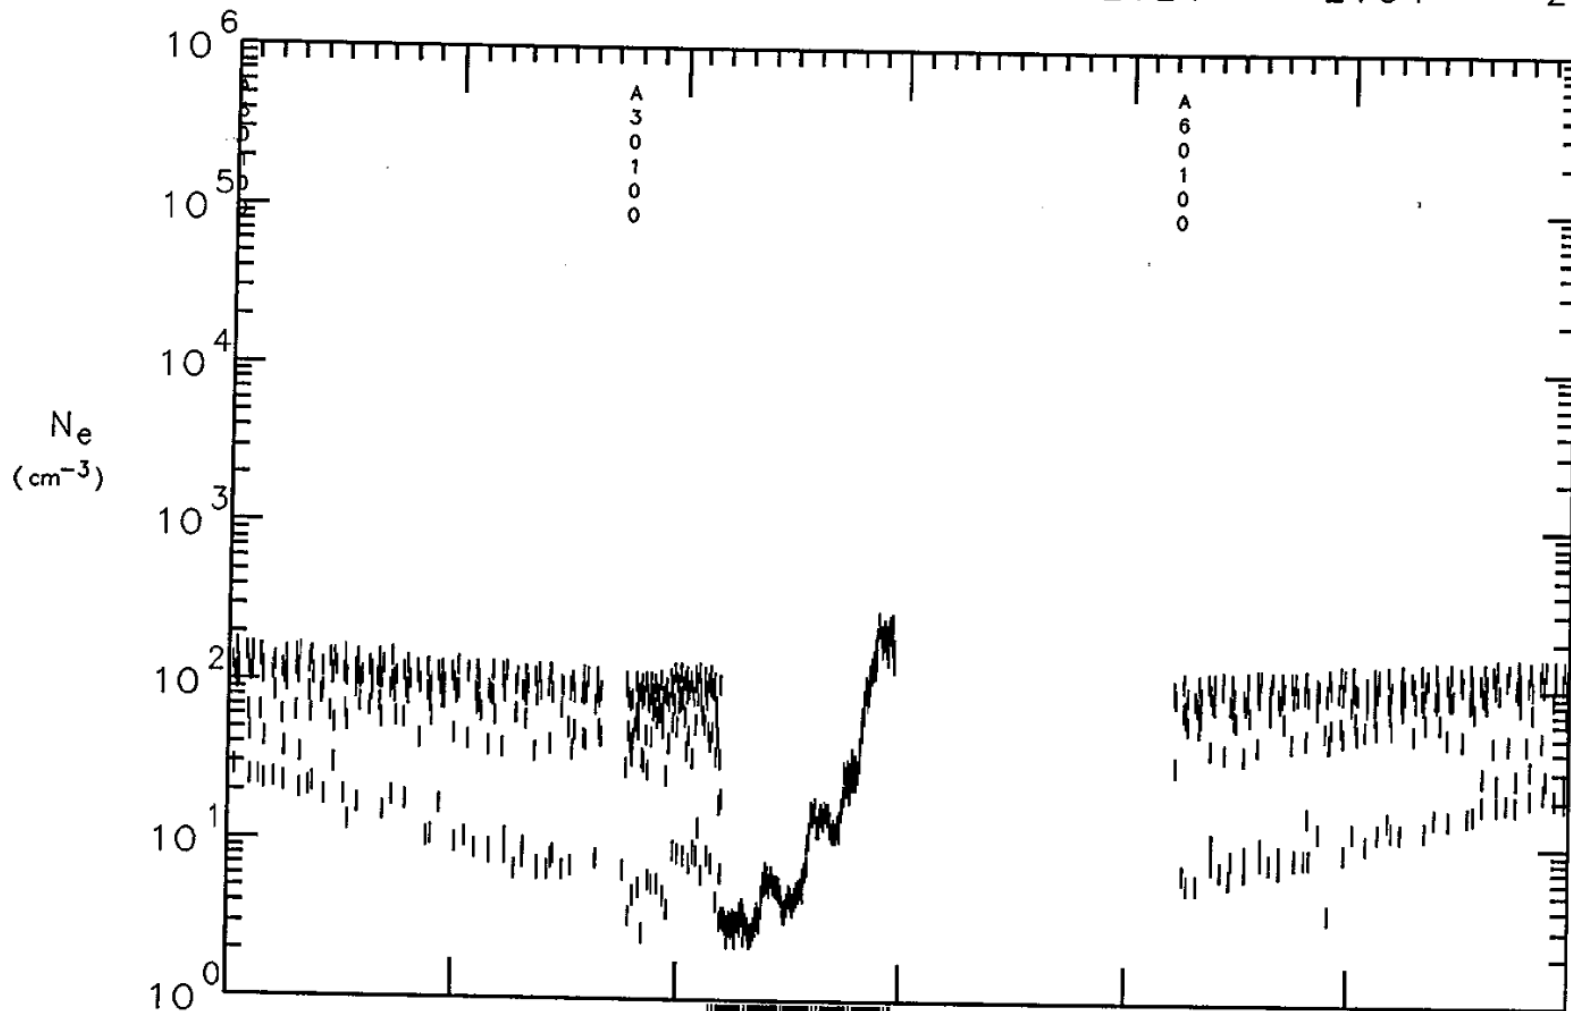

Universal Time, Day 90272

Ne hi-res Radial

Plotted:
10-SEP-93
20:56:19
secs
hh:mm

6240	6840	7440	8040	8640	9240	9840
1:44	1:54	2: 4	2:14	2:24	2:34	2:44

Orbit
4315

ALT	6320	3971	2034	1236	2096	4061	6417	km
LAT	70	55	29	-8	-45	-69	-74	deg
LONG	124	99	84	73	59	29	-27	deg
SZA	91	105	124	138	126	108	95	deg
LST	17.7	19.6	20.6	21.3	22.2	0.1	3.8	hr