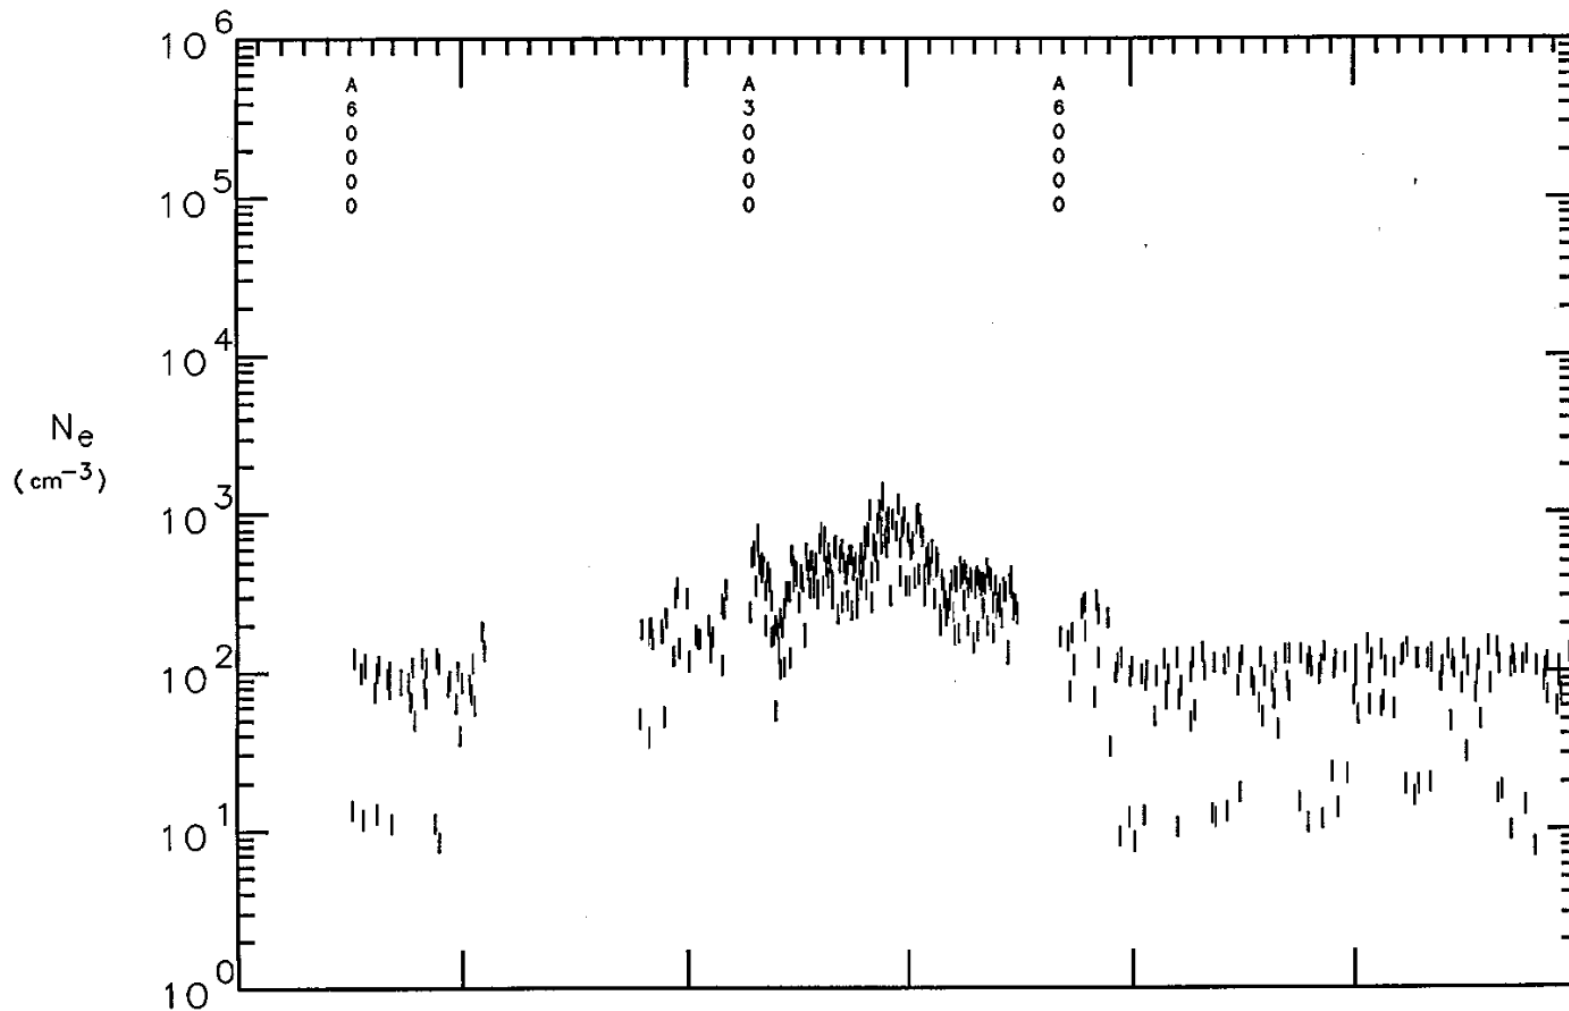

Universal Time, Day 90339

Ne hi-res Radial

Plotted:
10-SEP-93
22:49:02

5220	5820	6420	7020	7620	8220	8820
1:27	1:37	1:47	1:57	2: 7	2:17	2:27

secs
hh:mm

Orbit
4382

ALT	6252	3860	1878	1082	2016	4058	6464	km
LAT	70	56	29	-10	-48	-71	-73	deg
LONG	-135	-161	-176	172	157	123	62	deg
SZA	106	113	117	112	96	83	75	deg
LST	0.9	2.7	3.8	4.5	5.5	7.5	11.6	hr