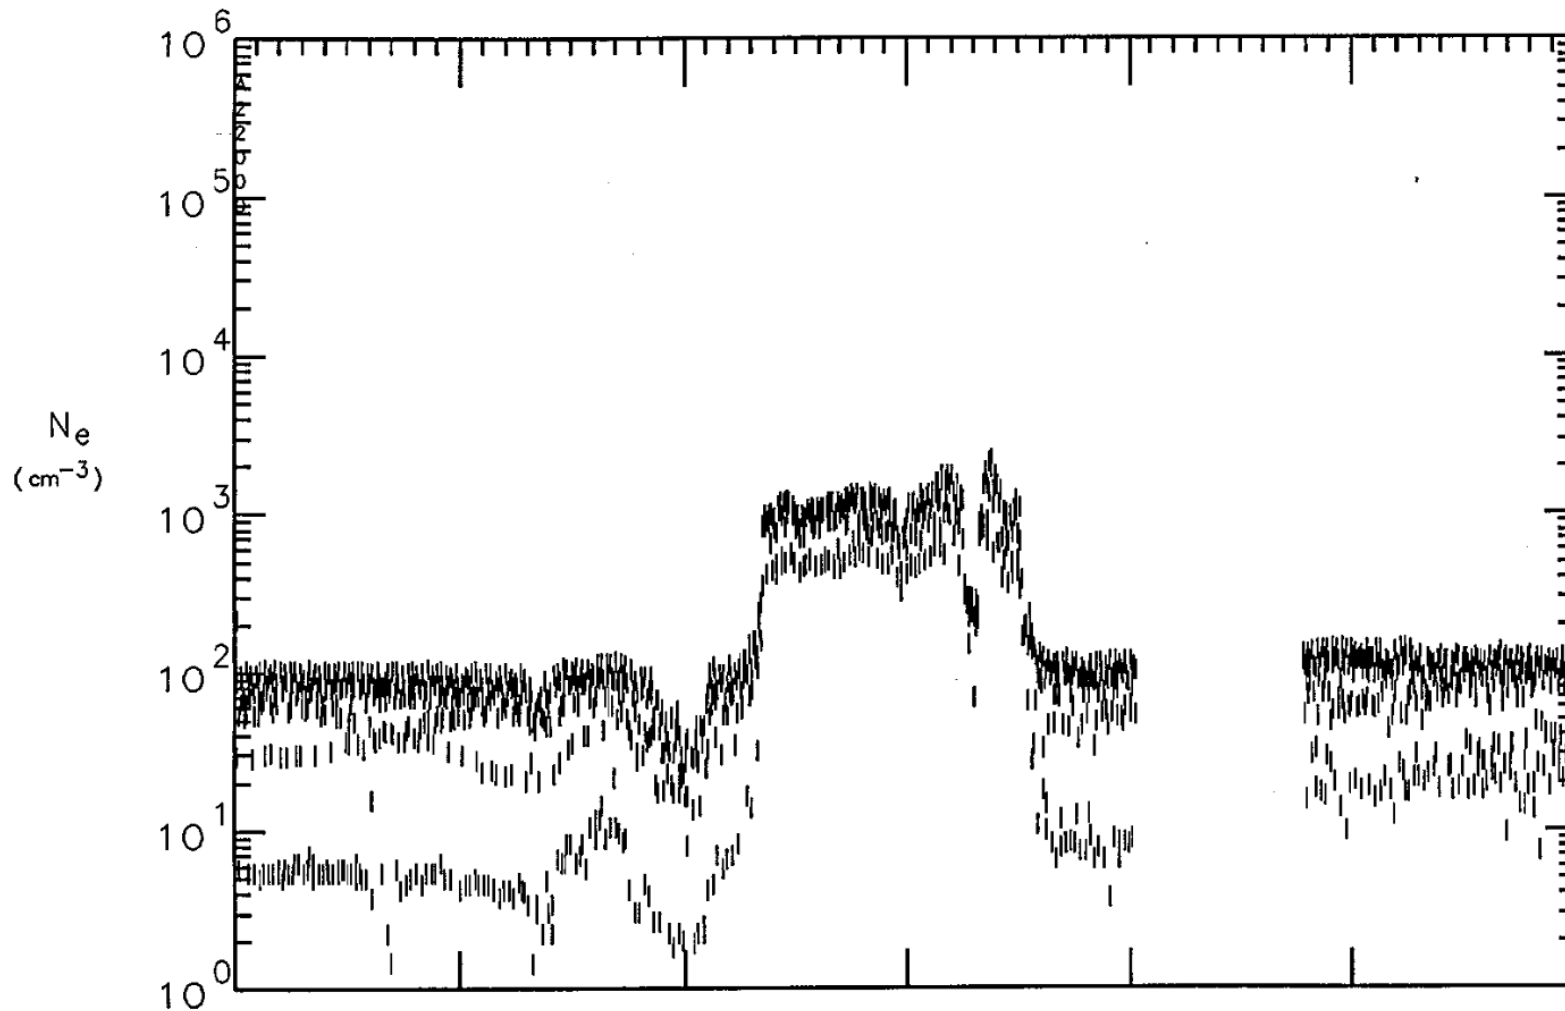

Universal Time, Day 90345

Ne hi-res Radial

Plotted:
10-SEP-93
23:11:18

5040	5640	6240	6840	7440	8040	8640	secs
1:24	1:34	1:44	1:54	2: 4	2:14	2:24	hh:mm

Orbit
4388

ALT	6332	3932	1923	1072	1956	3979	6383	km
LAT	71	56	30	-8	-47	-70	-74	deg
LONG	-125	-152	-166	-178	167	134	72	deg
SZA	105	108	109	103	90	81	76	deg
LST	1.4	3.3	4.4	5.1	6.0	8.1	12.1	hr