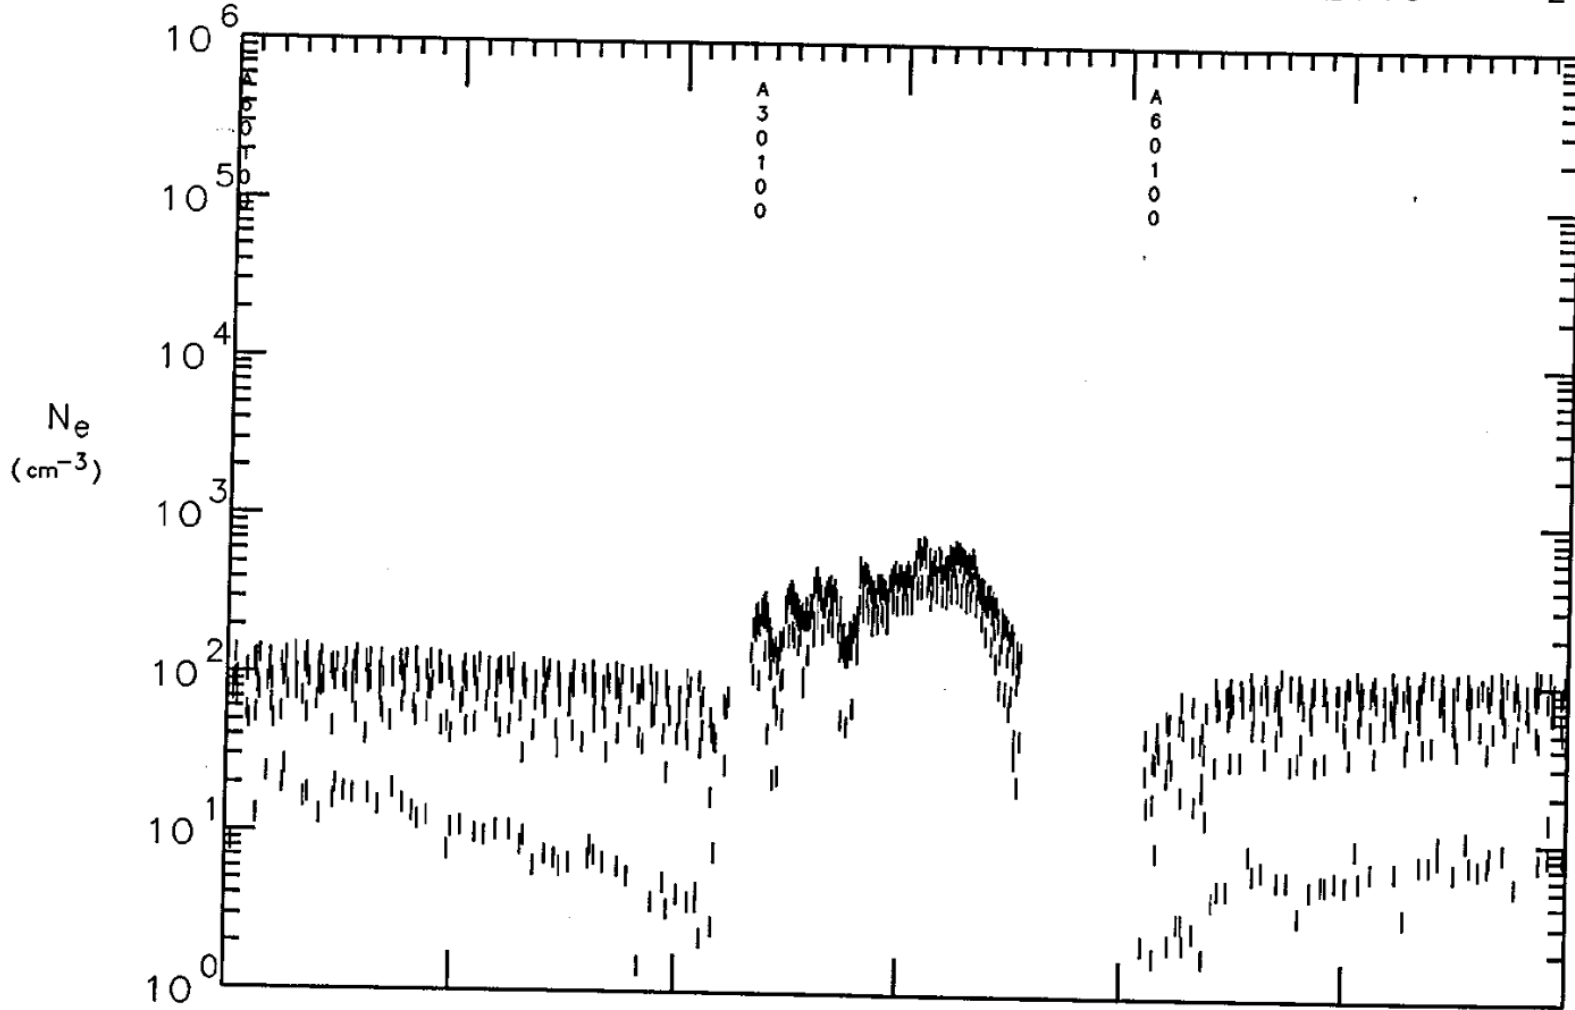

Universal Time, Day 90257

Ne hi-res Radial

Plotted:  
10-SEP-93  
20:01:45  
secs  
hh:mm

6600      7200      7800      8400      9000      9600      10200  
1:50      2: 0      2:10      2:20      2:30      2:40      2:50