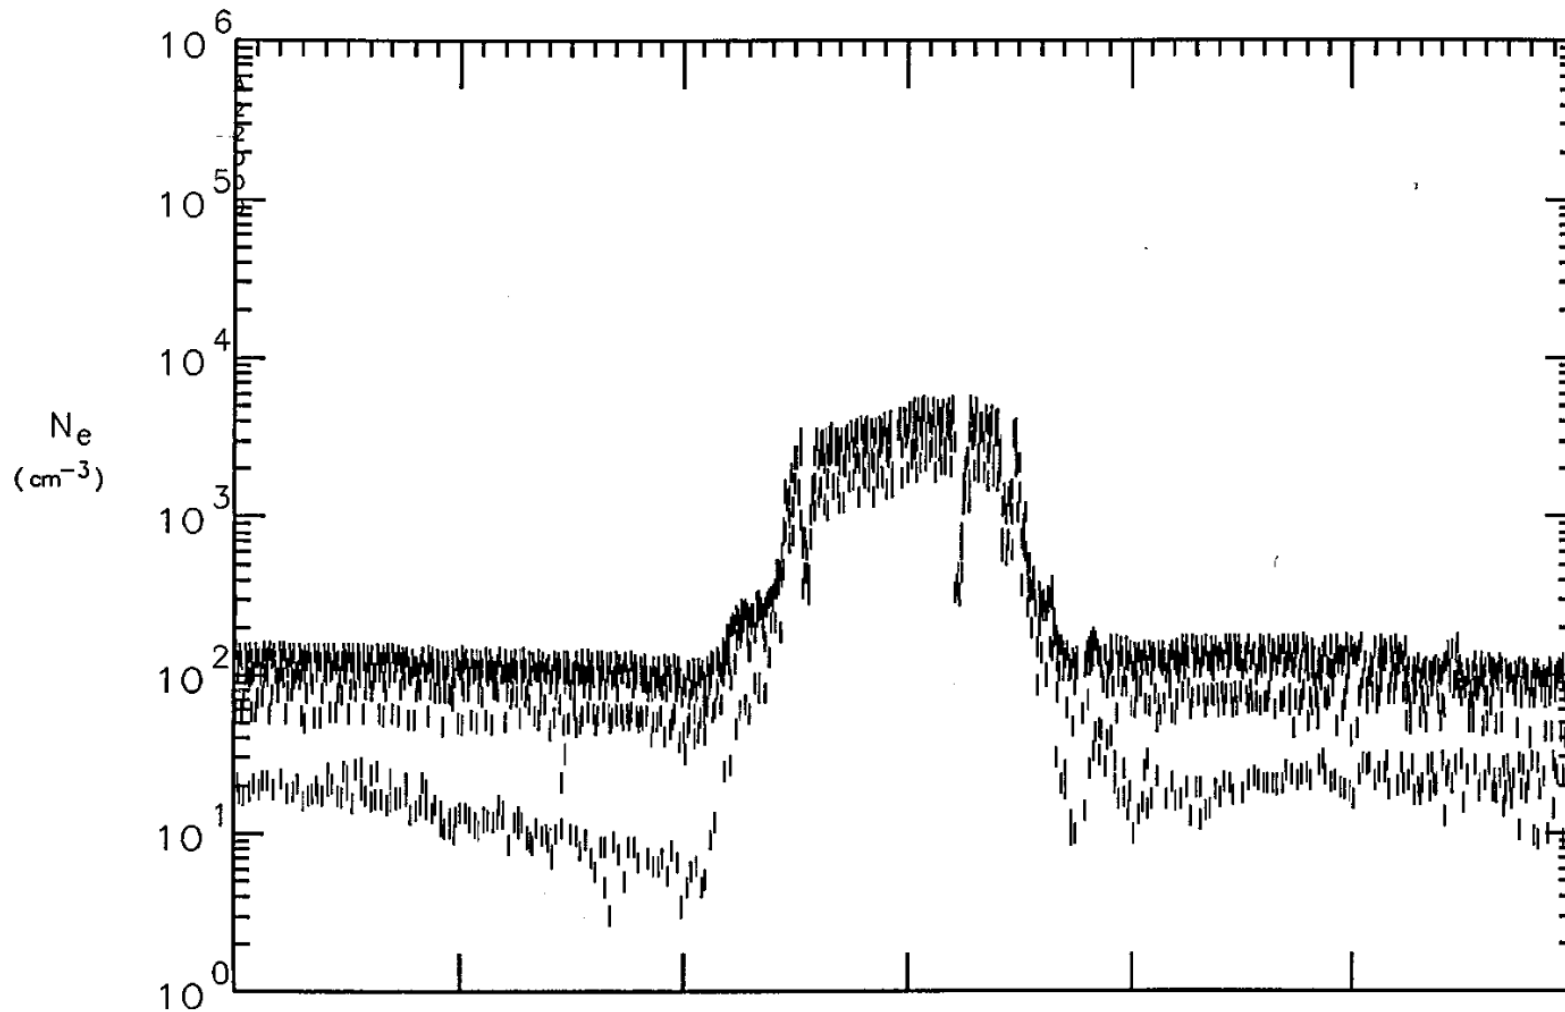

Universal Time, Day 90355

Ne hi-res Radial

Plotted:
11-SEP-93
00:13:59

4740	5340	5940	6540	7140	7740	8340	secs
1:19	1:29	1:39	1:49	1:59	2: 9	2:19	hh:mm

Orbit
4398

ALT	6439	4031	1991	1070	1885	3879	6276	km
LAT	71	57	31	-6	-46	-70	-74	deg
LONG	-109	-136	-151	-162	-176	151	89	deg
SZA	102	100	96	87	80	77	77	deg
LST	2.3	4.3	5.4	6.1	7.0	9.0	13.0	hr