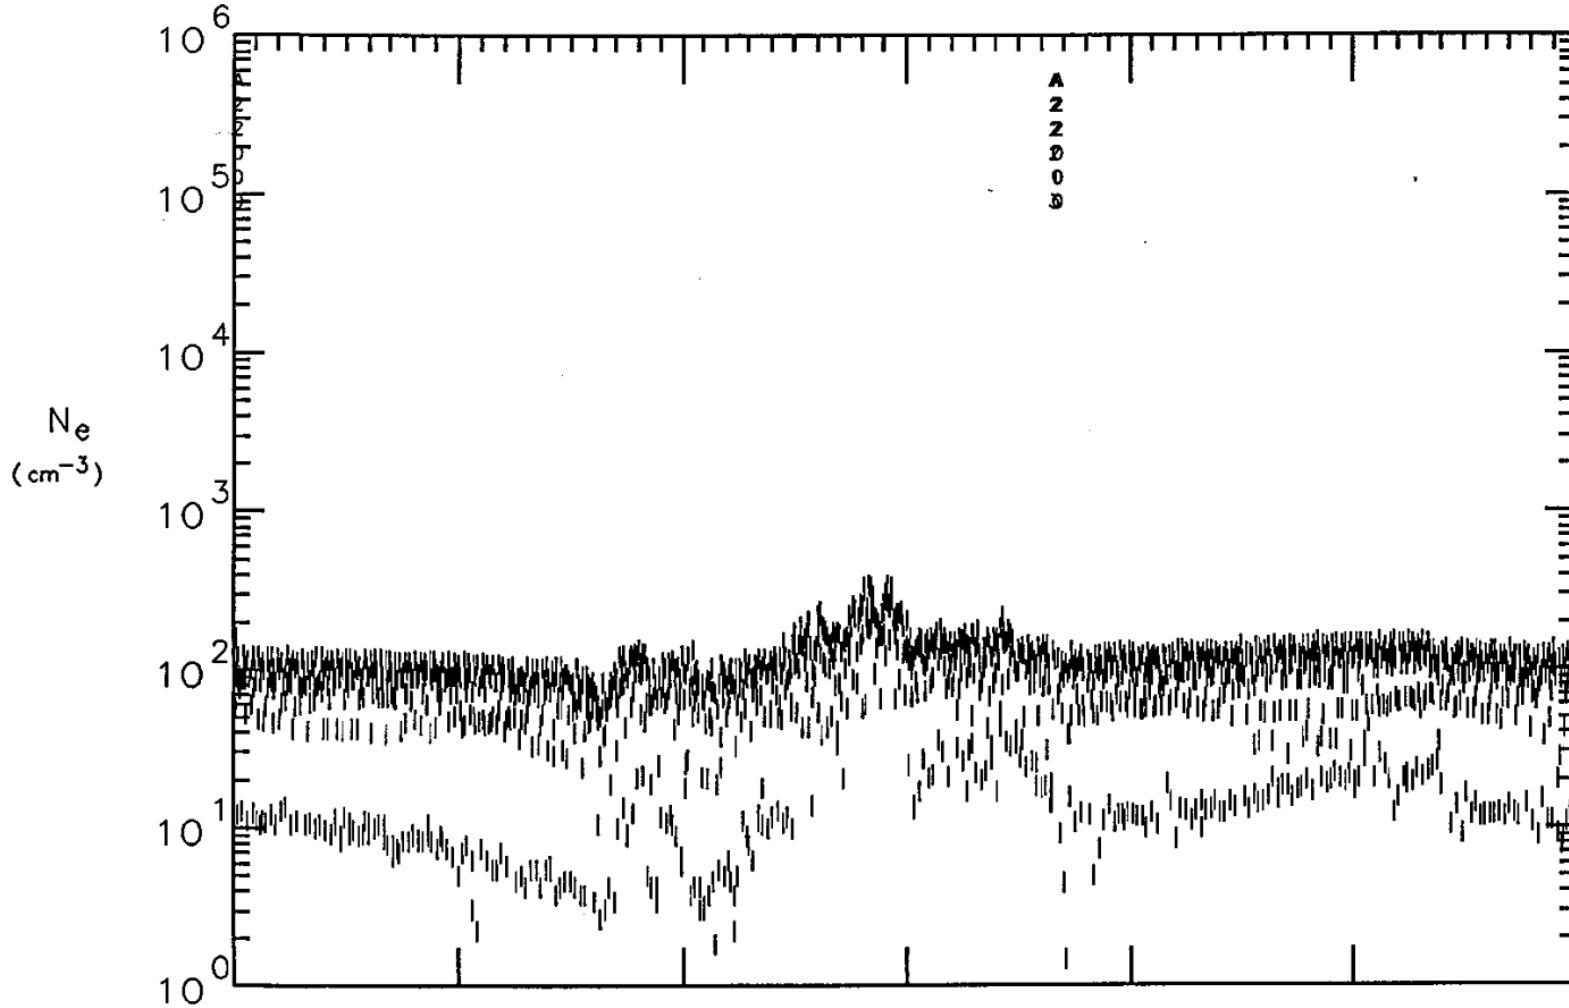

Universal Time, Day 90350

Ne hi-res Radial

Plotted:
10-SEP-93
23:31:25

4920	5520	6120	6720	7320	7920	8520
1:22	1:32	1:42	1:52	2: 2	2:12	2:22

secs
hh:mm

Orbit
4393

ALT	6246	3851	1866	1071	2011	4059	6469	km
LAT	70	56	29	-10	-48	-71	-74	deg
LONG	-119	-145	-159	-171	174	140	78	deg
SZA	103	104	102	95	85	79	76	deg
LST	2.0	3.9	4.9	5.7	6.6	8.7	12.7	hr