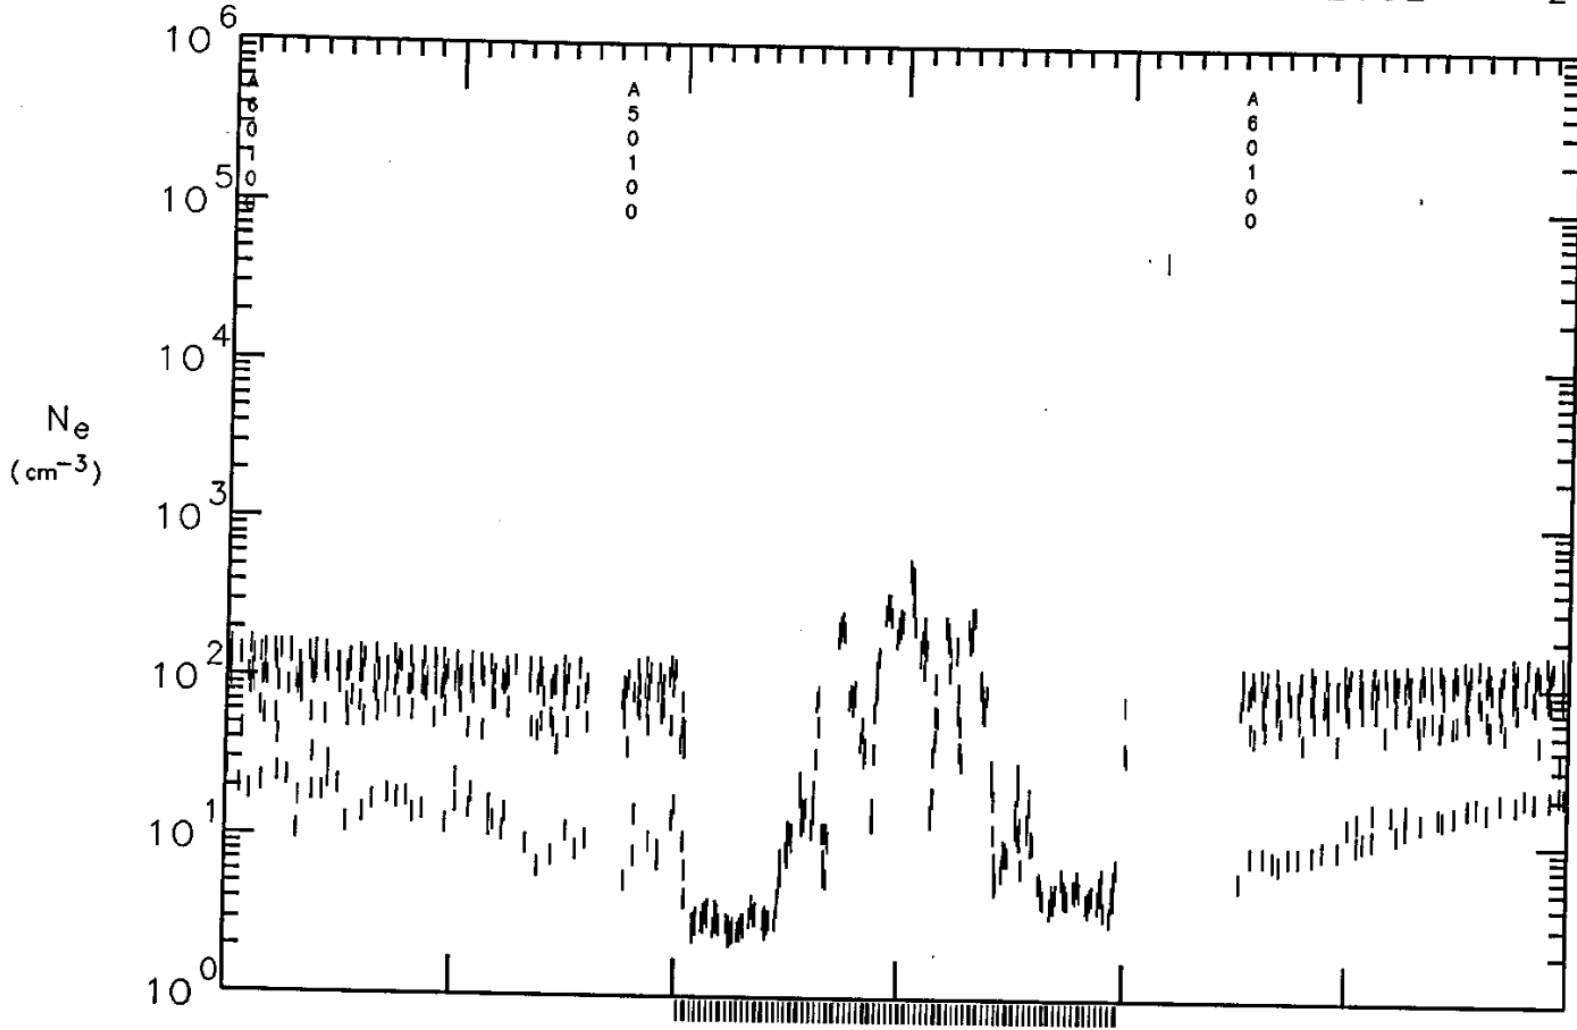

Universal Time, Day 90277

Ne hi-res Radial

Plotted:
10-SEP-93
21:17:54

6120	6720	7320	7920	8520	9120	9720
1:42	1:52	2: 2	2:12	2:22	2:32	2:42

secs
hh:mm

Orbit
4320

ALT	6420	4065	2099	1237	2033	3969	6317	km
LAT	70	56	30	-6	-44	-68	-74	deg
LONG	133	107	92	81	67	38	-18	deg
SZA	93	108	129	146	130	108	93	deg
LST	18.2	20.0	21.1	21.8	22.7	0.5	4.2	hr