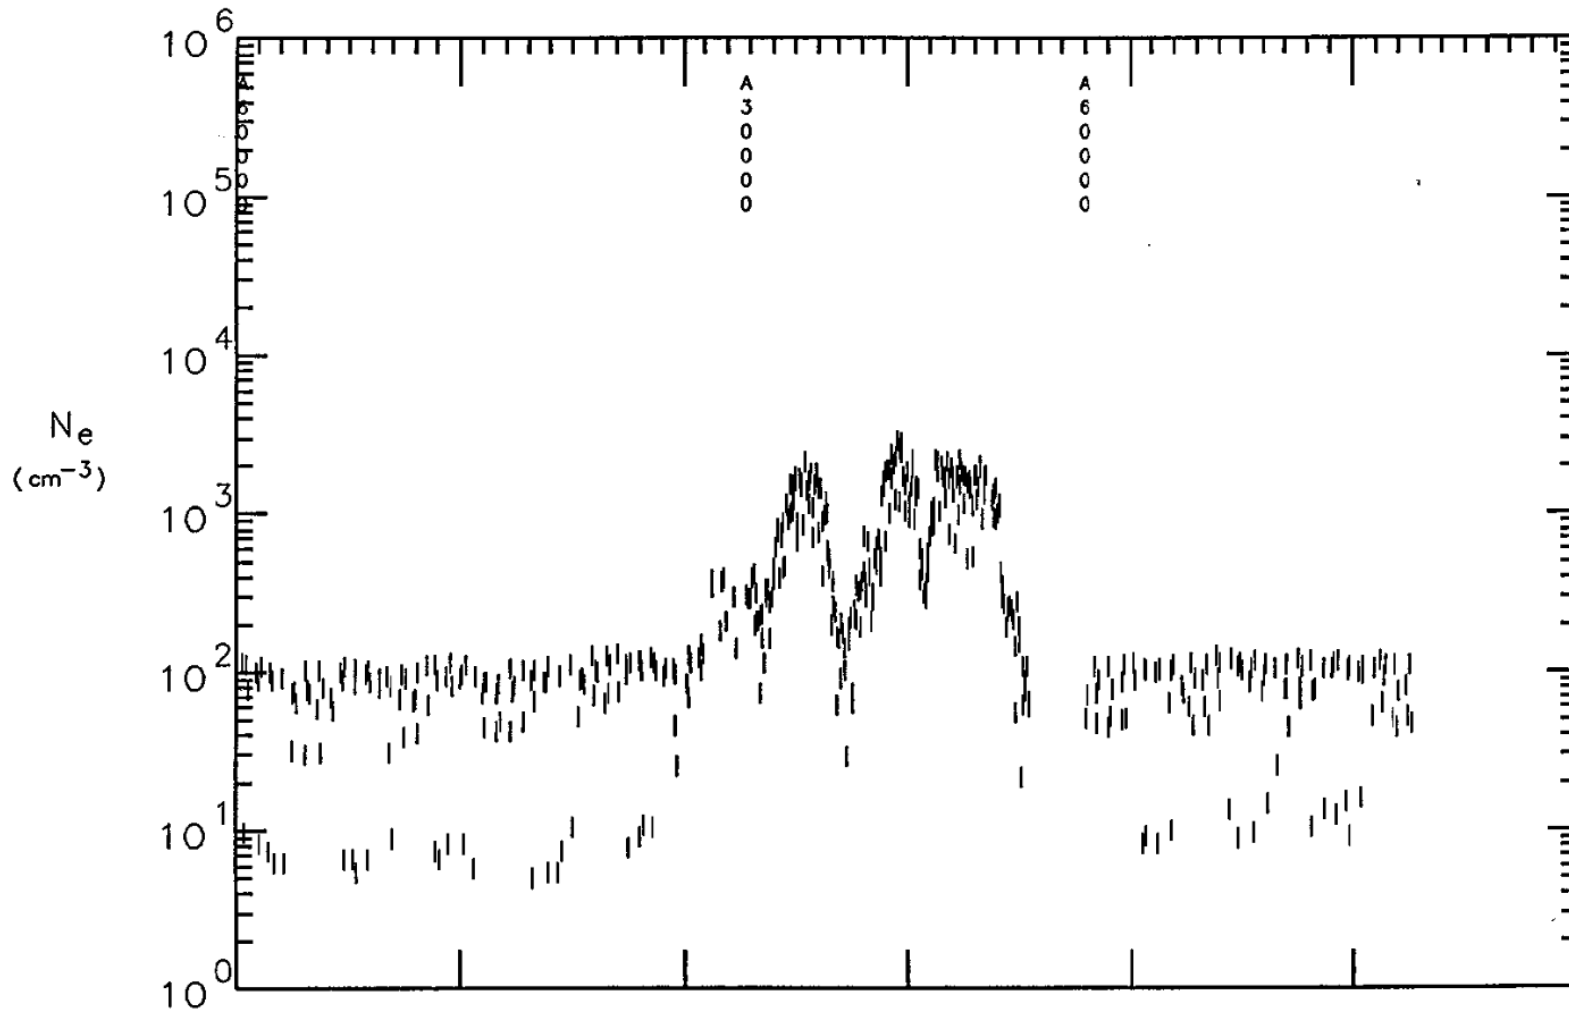

Universal Time, Day 90349

Ne hi-res Radial

Plotted:
10-SEP-93
23:27:38

4920	5520	6120	6720	7320	7920	8520	secs
1:22	1:32	1:42	1:52	2: 2	2:12	2:22	hh:mm

Orbit
4392

ALT	6363	3960	1941	1069	1934	3949	6352	km
LAT	71	57	30	-8	-47	-70	-74	deg
LONG	-119	-146	-160	-172	173	141	78	deg
SZA	103	105	104	97	86	79	76	deg
LST	1.8	3.7	4.8	5.5	6.5	8.4	12.5	hr