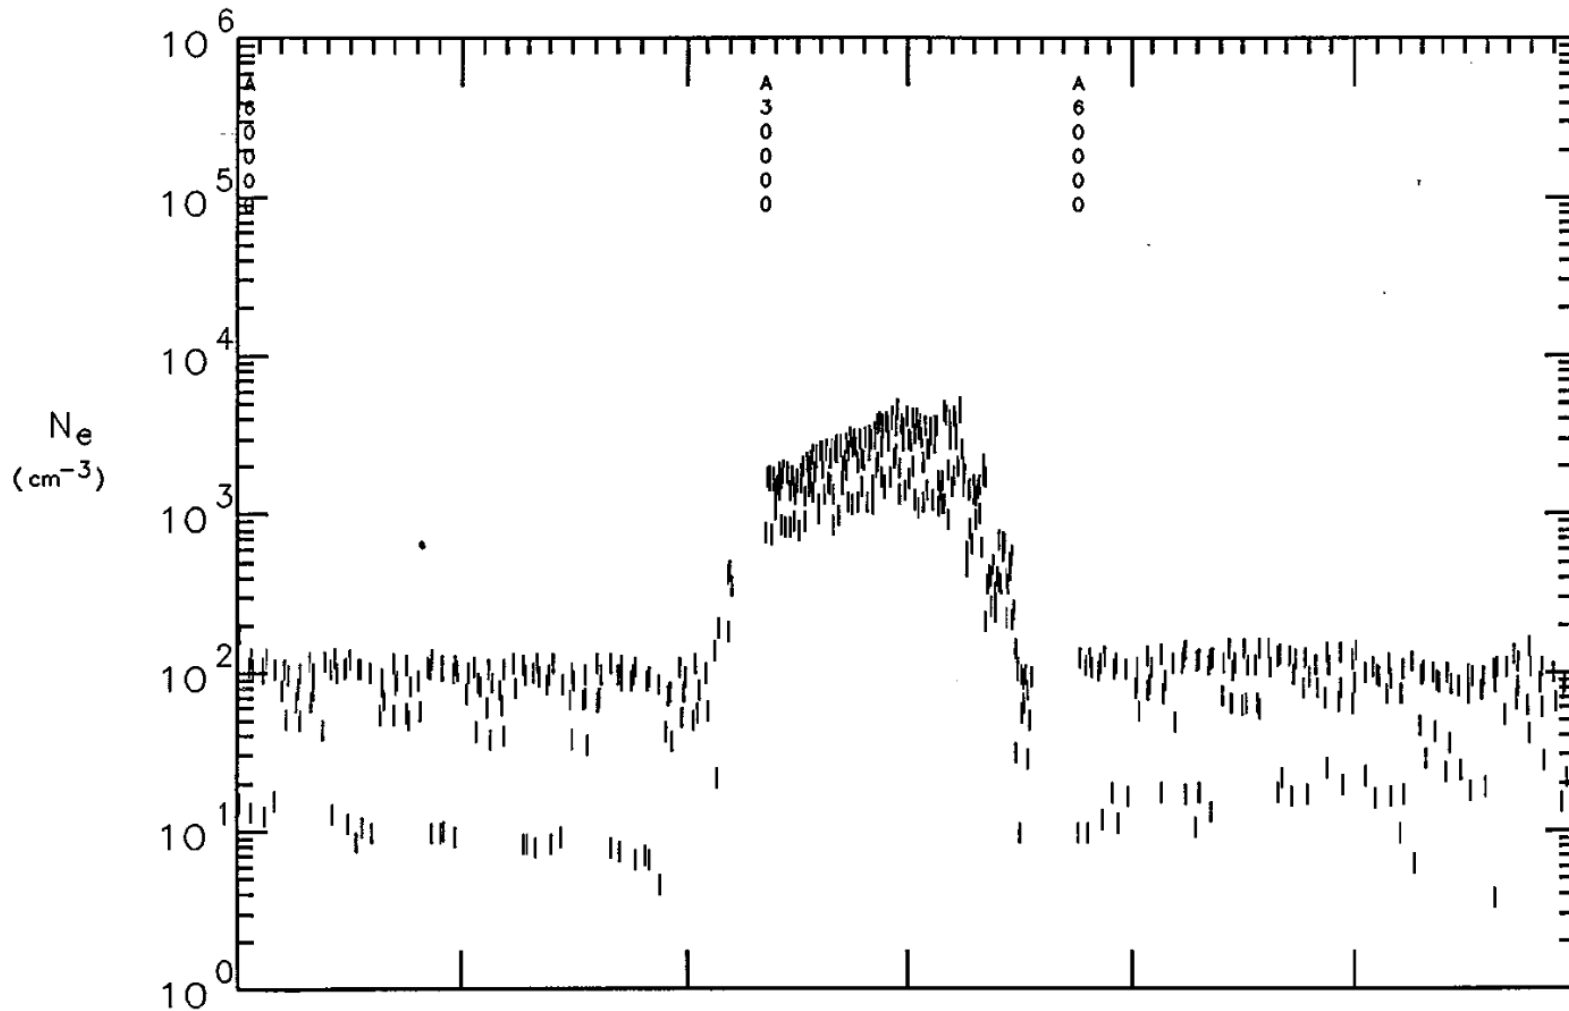

Universal Time, Day 90351

Ne hi-res Radial

Plotted:
10-SEP-93
23:38:15

4860	5460	6060	6660	7260	7860	8460	secs
1:21	1:31	1:41	1:51	2: 1	2:11	2:21	hh:mm

Orbit
4394

ALT	6375	3970	1948	1069	1926	3938	6340	km
LAT	71	57	31	-8	-47	-70	-74	deg
LONG	-116	-142	-157	-169	176	144	82	deg
SZA	103	103	101	93	84	79	77	deg
LST	2.0	4.0	5.0	5.7	6.7	8.6	12.7	hr