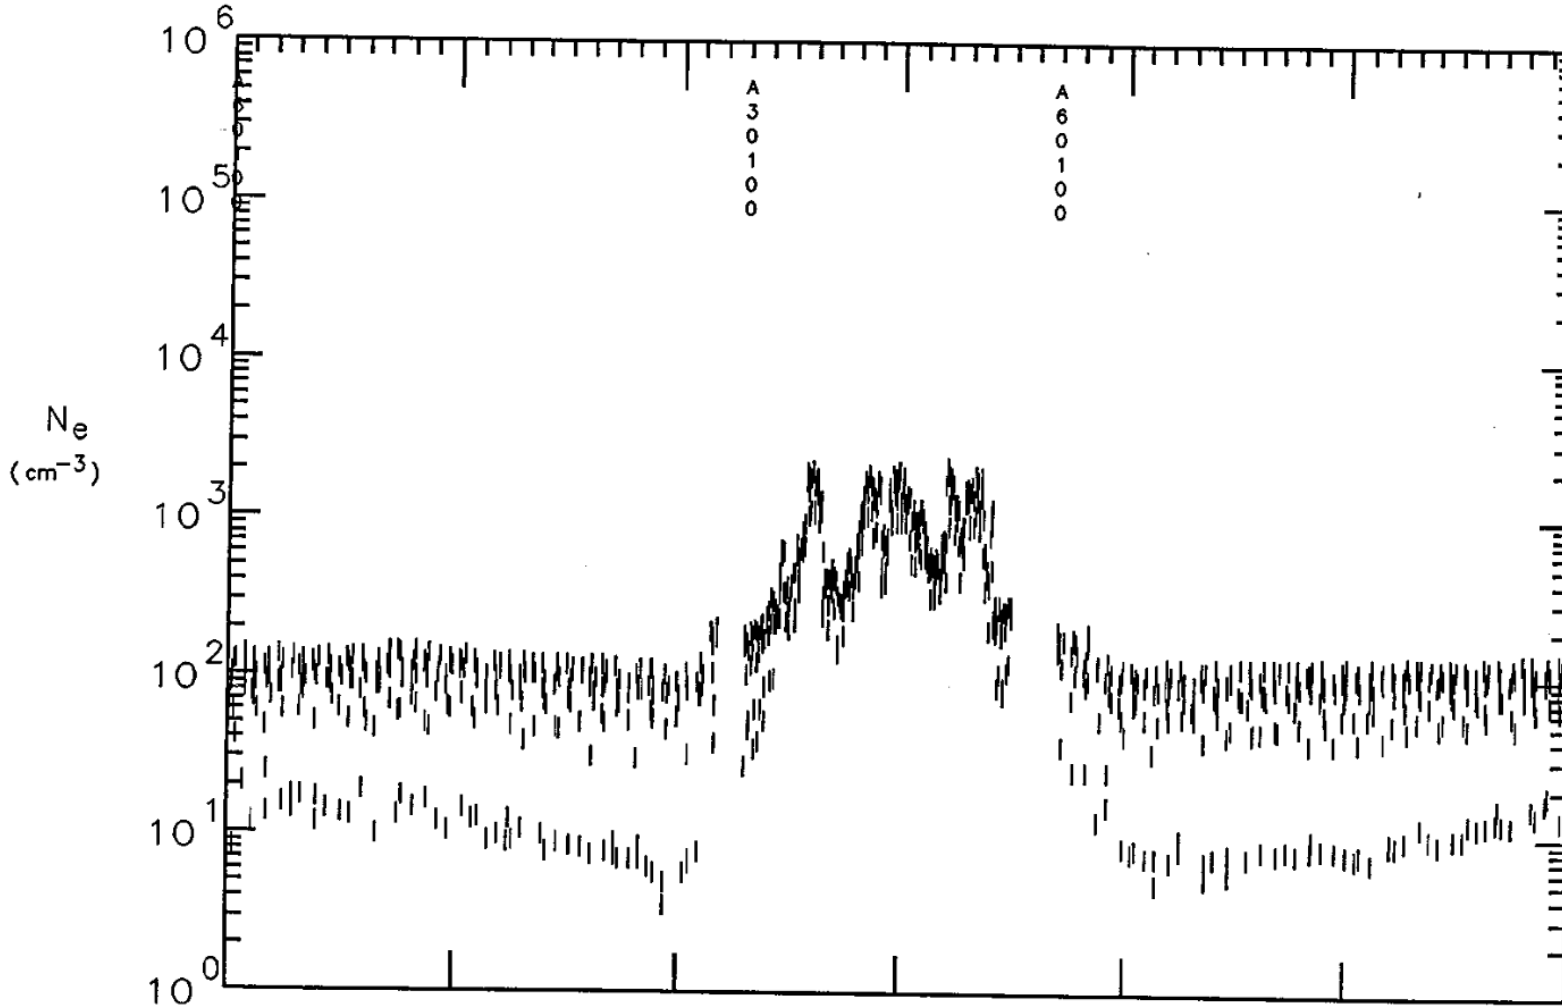

Universal Time, Day 90250

Ne hi-res Radial

Plotted:
10-SEP-93
19:32:04
secs
hh:mm

6840	7440	8040	8640	9240	9840	10440
1:54	2: 4	2:14	2:24	2:34	2:44	2:54

Orbit
4293

ALT	6323	3968	2022	1217	2079	4050	6411	km
LAT	70	56	29	-8	-46	-69	-74	deg
LONG	91	66	51	41	27	-1	-61	deg
SZA	81	86	94	103	107	104	100	deg
LST	15.4	17.2	18.2	19.0	19.8	21.6	1.5	hr