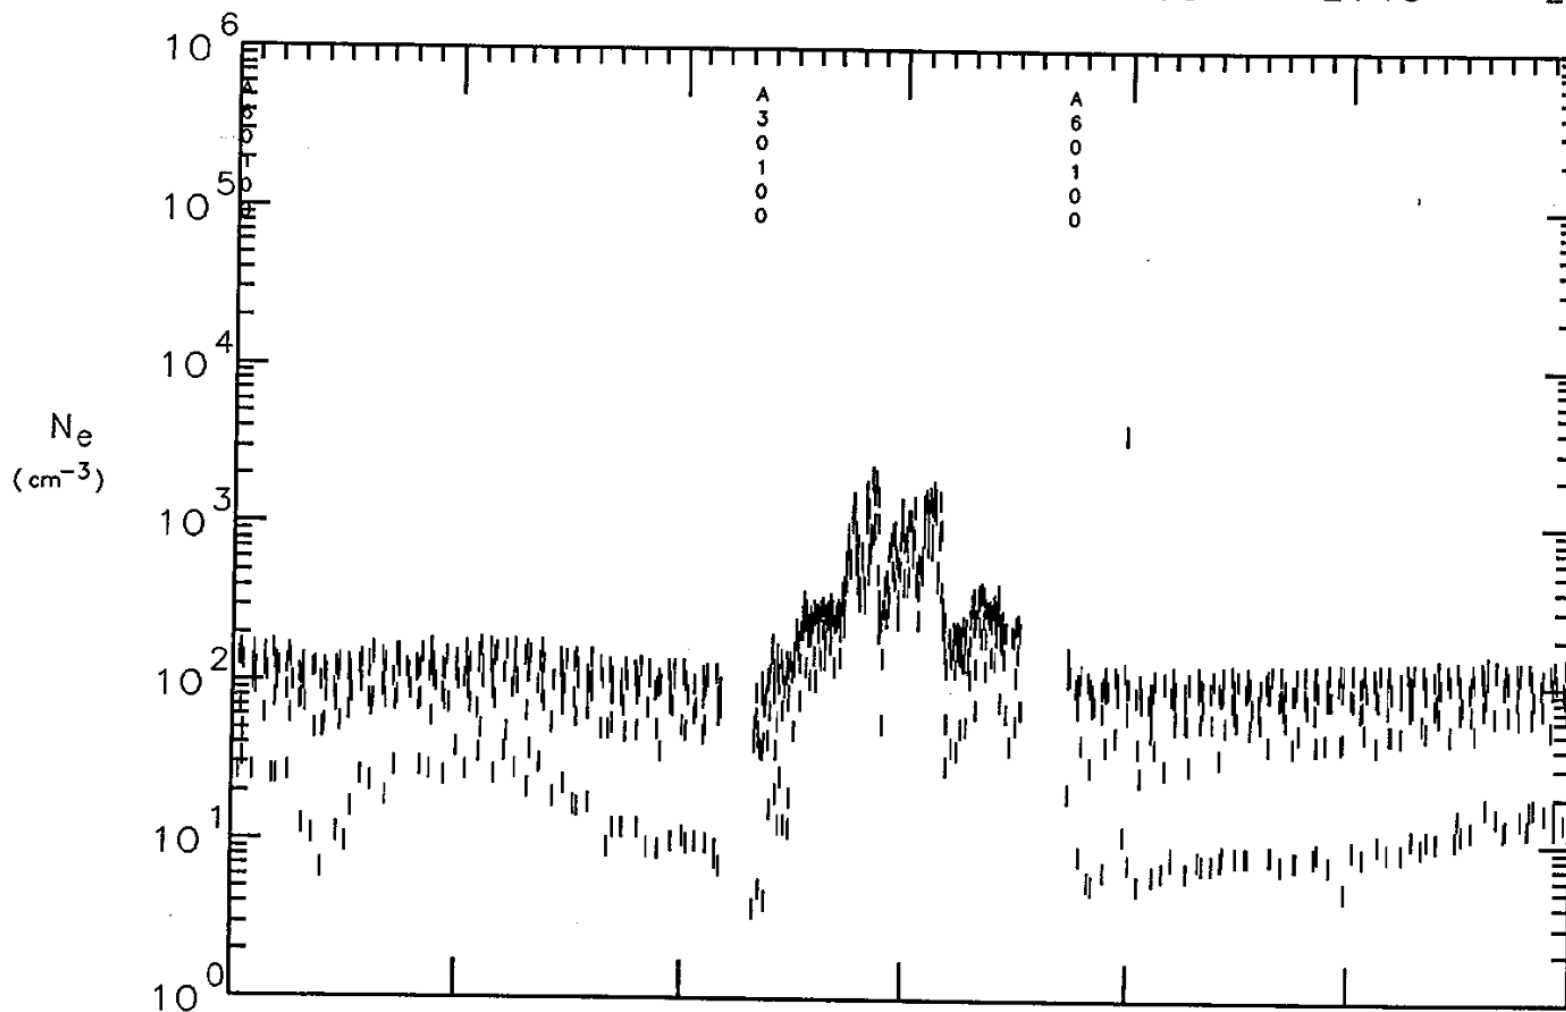

Universal Time, Day 90248

Ne hi-res Radial

Plotted:
10-SEP-93
19:22:58
secs
hh:mm

6900	7500	8100	8700	9300	9900	10500
1:55	2: 5	2:15	2:25	2:35	2:45	2:55

Orbit
4291

ALT	6351	3994	2039	1215	2060	4024	6383	km
LAT	70	56	30	-8	-45	-69	-74	deg
LONG	88	63	49	38	24	-4	-64	deg
SZA	80	84	91	100	104	103	101	deg
LST	15.1	17.0	18.0	18.7	19.6	21.4	1.2	hr