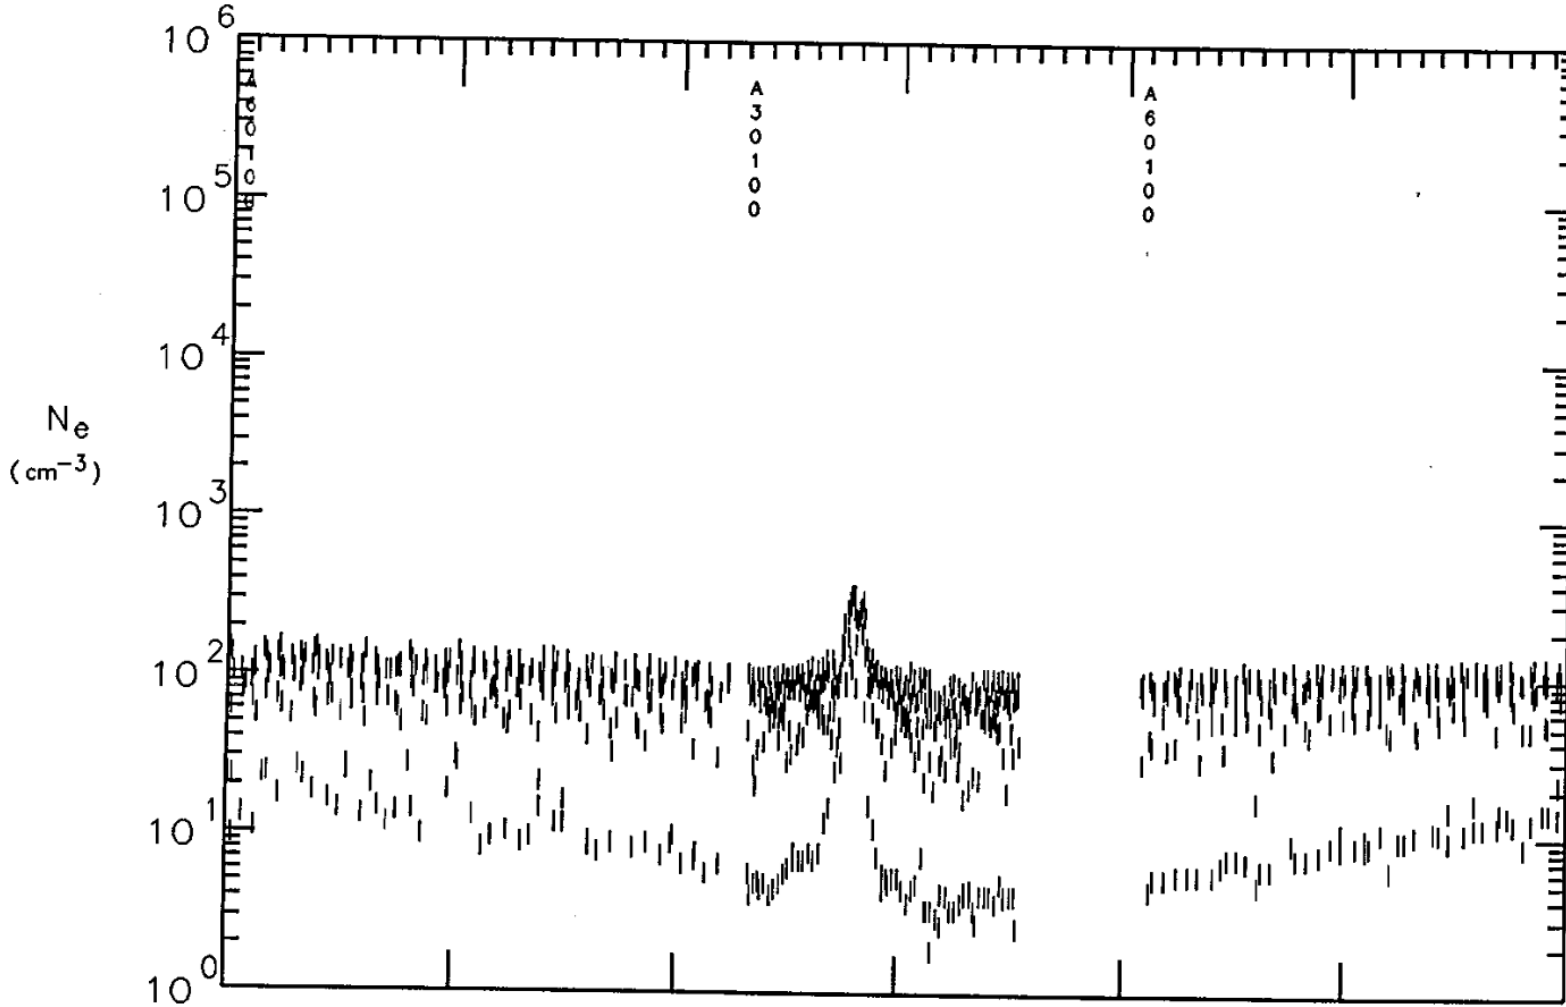

Universal Time, Day 90255

Ne hi-res Radial

Plotted:
10-SEP-93
19:52:44
secs
hh:mm

6660	7260	7860	8460	9060	9660	10260
1:51	2: 1	2:11	2:21	2:31	2:41	2:51

Orbit
4298

ALT	6405	4046	2078	1221	2030	3976	6330	km
LAT	70	56	30	-7	-45	-69	-74	deg
LONG	100	74	59	48	35	7	-52	deg
SZA	83	90	100	111	112	106	100	deg
LST	15.8	17.7	18.7	19.5	20.3	22.1	1.9	hr