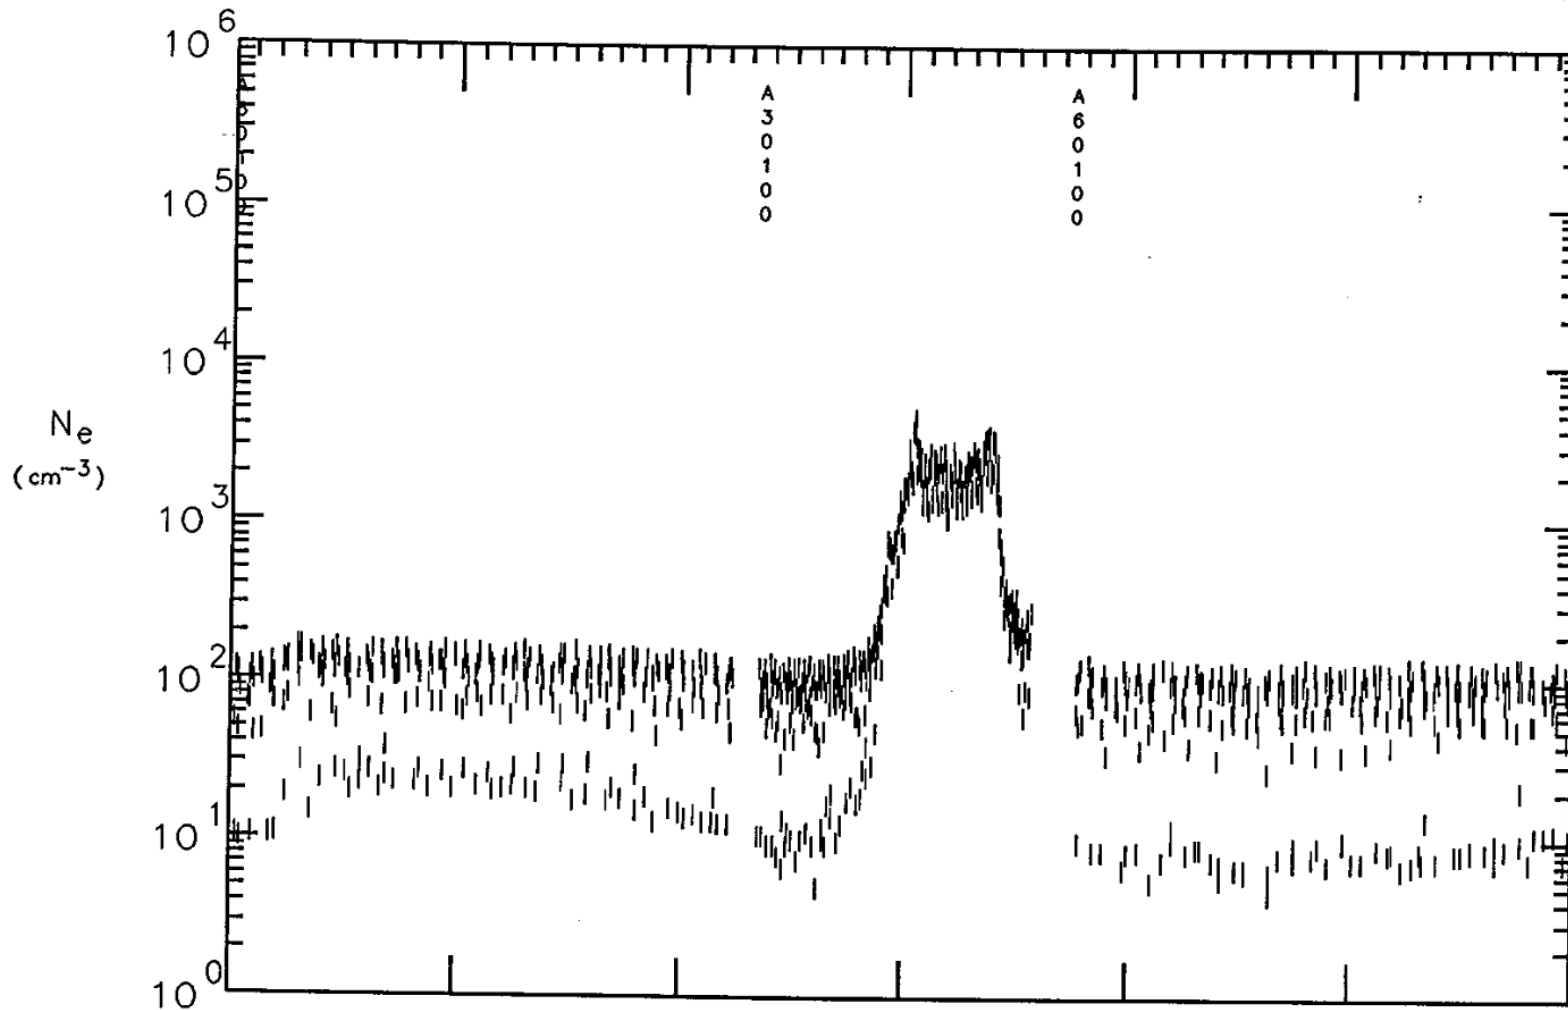

Universal Time, Day 90242

Ne hi-res Radial

Plotted:
10-SEP-93
18:59:19
secs
hh:mm

7080	7680	8280	8880	9480	10080	10680
1:58	2: 8	2:18	2:28	2:38	2:48	2:58

Orbit
4285

ALT	6438	4074	2093	1214	2002	3942	6296	km
LAT	71	57	31	-6	-44	-69	-75	deg
LONG	81	55	40	29	16	-11	-71	deg
SZA	77	78	82	90	98	101	102	deg
LST	14.4	16.3	17.3	18.1	18.9	20.6	0.4	hr