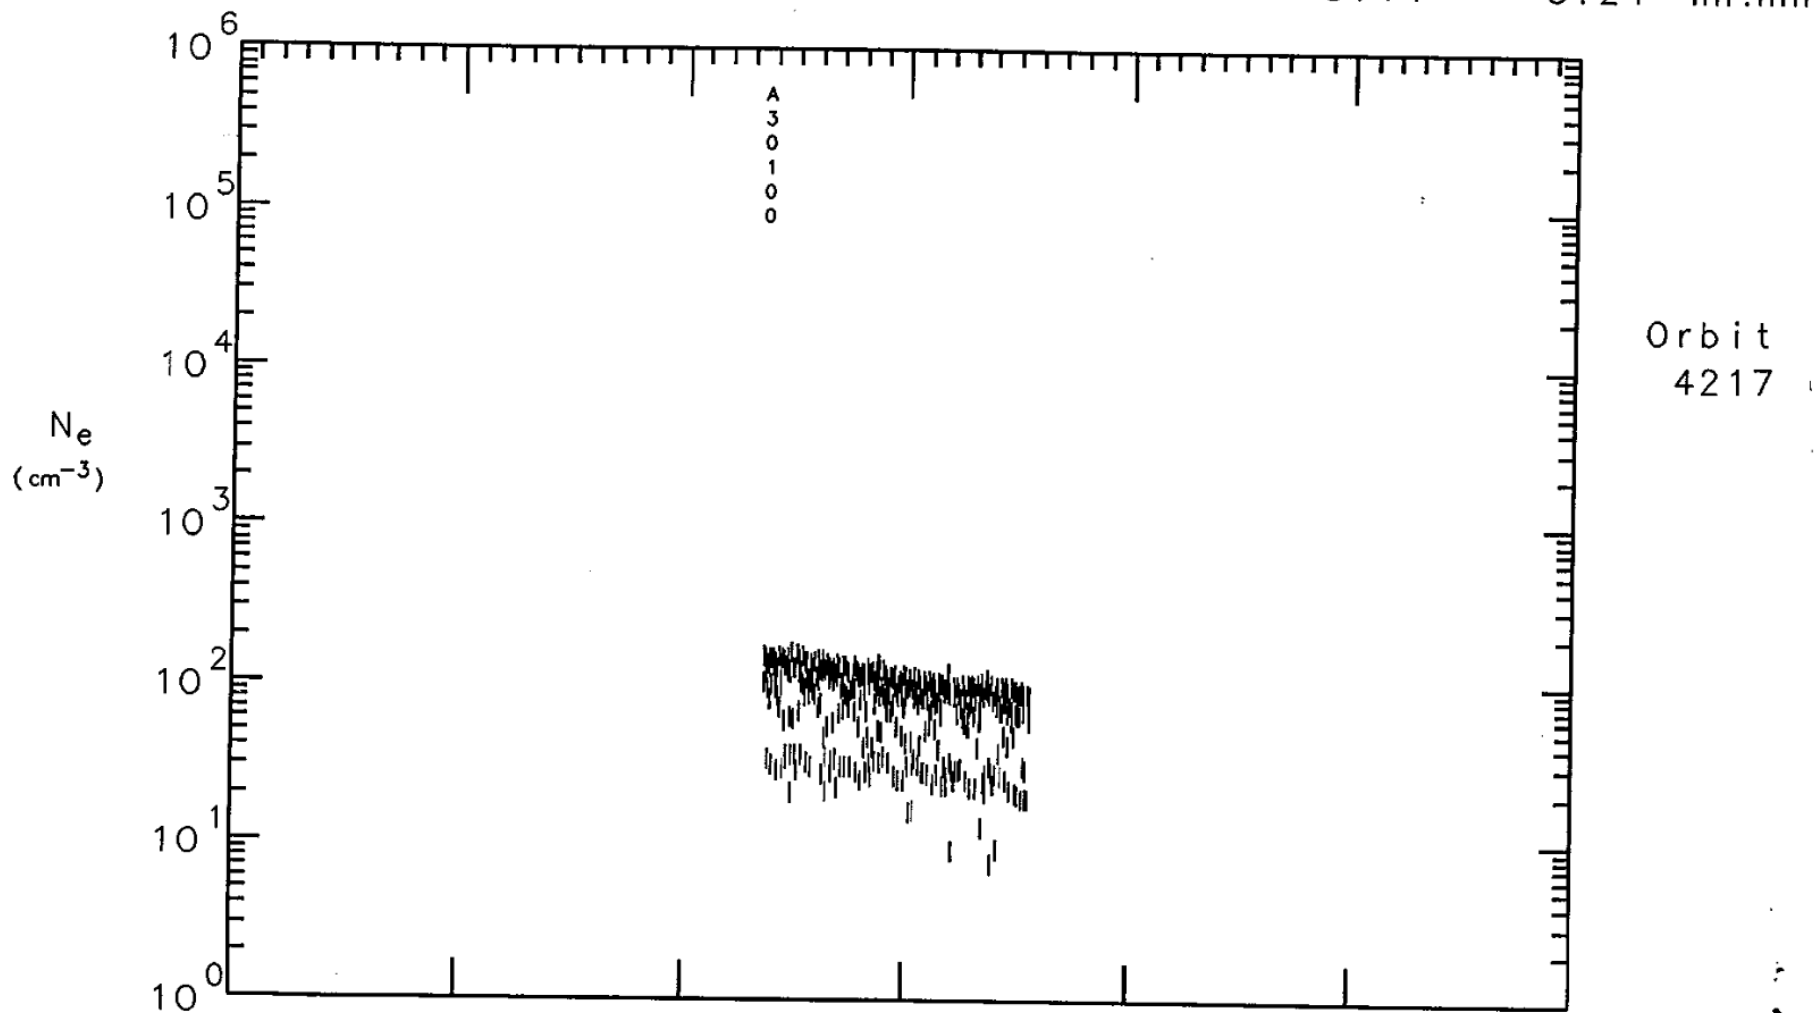

Universal Time, Day 90174

Ne hi-res Radial

Plotted:
10-SEP-93
13:03:07

8640	9240	9840	10440	11040	11640	12240	secs
2:24	2:34	2:44	2:54	3: 4	3:14	3:24	hh:mm

ALT	6472	4156	2232	1377	2118	3989	6290	km
LAT	69	55	30	-5	-42	-66	-74	deg
LONG	-19	-44	-59	-70	-83	-109	-163	deg
SZA	81	64	40	20	44	70	87	deg
LST	7.1	9.0	10.0	10.8	11.6	13.2	16.6	hr