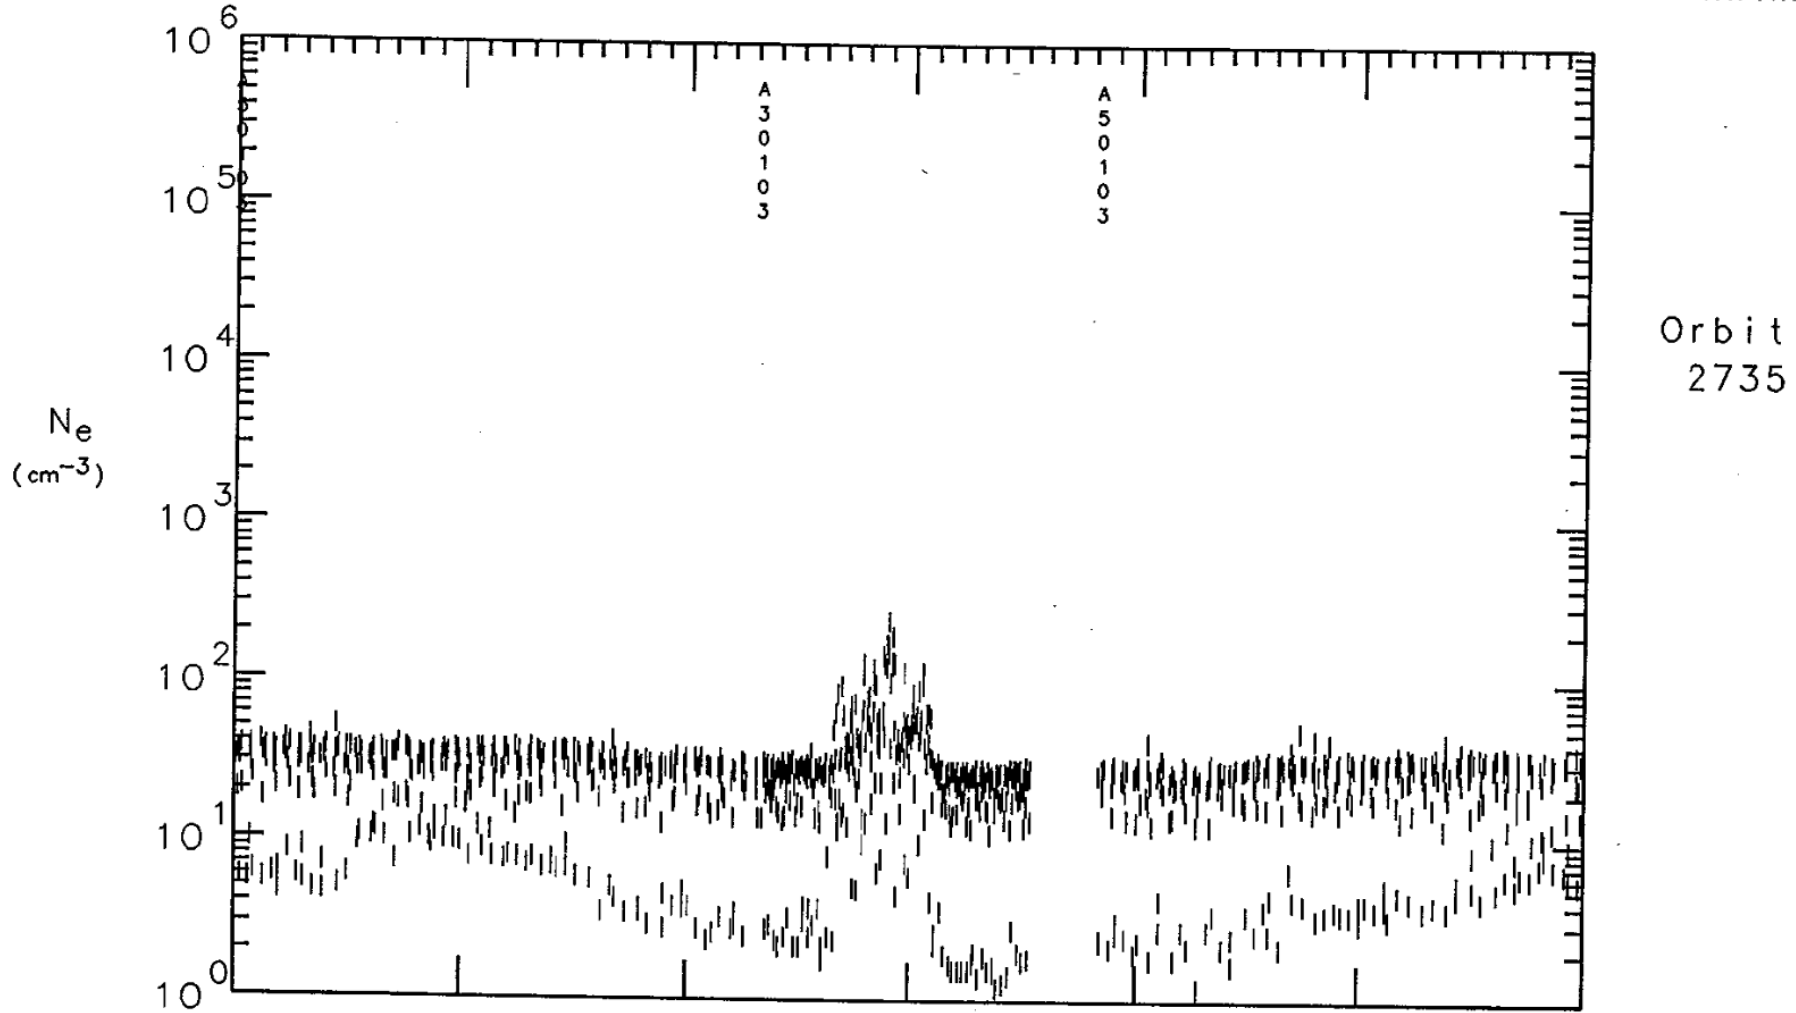

Universal Time, Day 86152

Ne hi-res Radial

Plotted:
22-AUG-93
19:49:07
secs
hh:mm

82380	82980	83580	84180	84780	85380	85980
22:53	23: 3	23:13	23:23	23:33	23:43	23:53

ALT	6585	4534	2927	2264	2866	4437	6475	km
LAT	71	57	34	2	-29	-53	-69	deg
LONG	-55	-82	-96	-105	-114	-126	-147	deg
SZA	88	99	113	126	126	117	107	deg
LST	16.9	18.8	19.8	20.4	21.0	21.8	23.1	hr