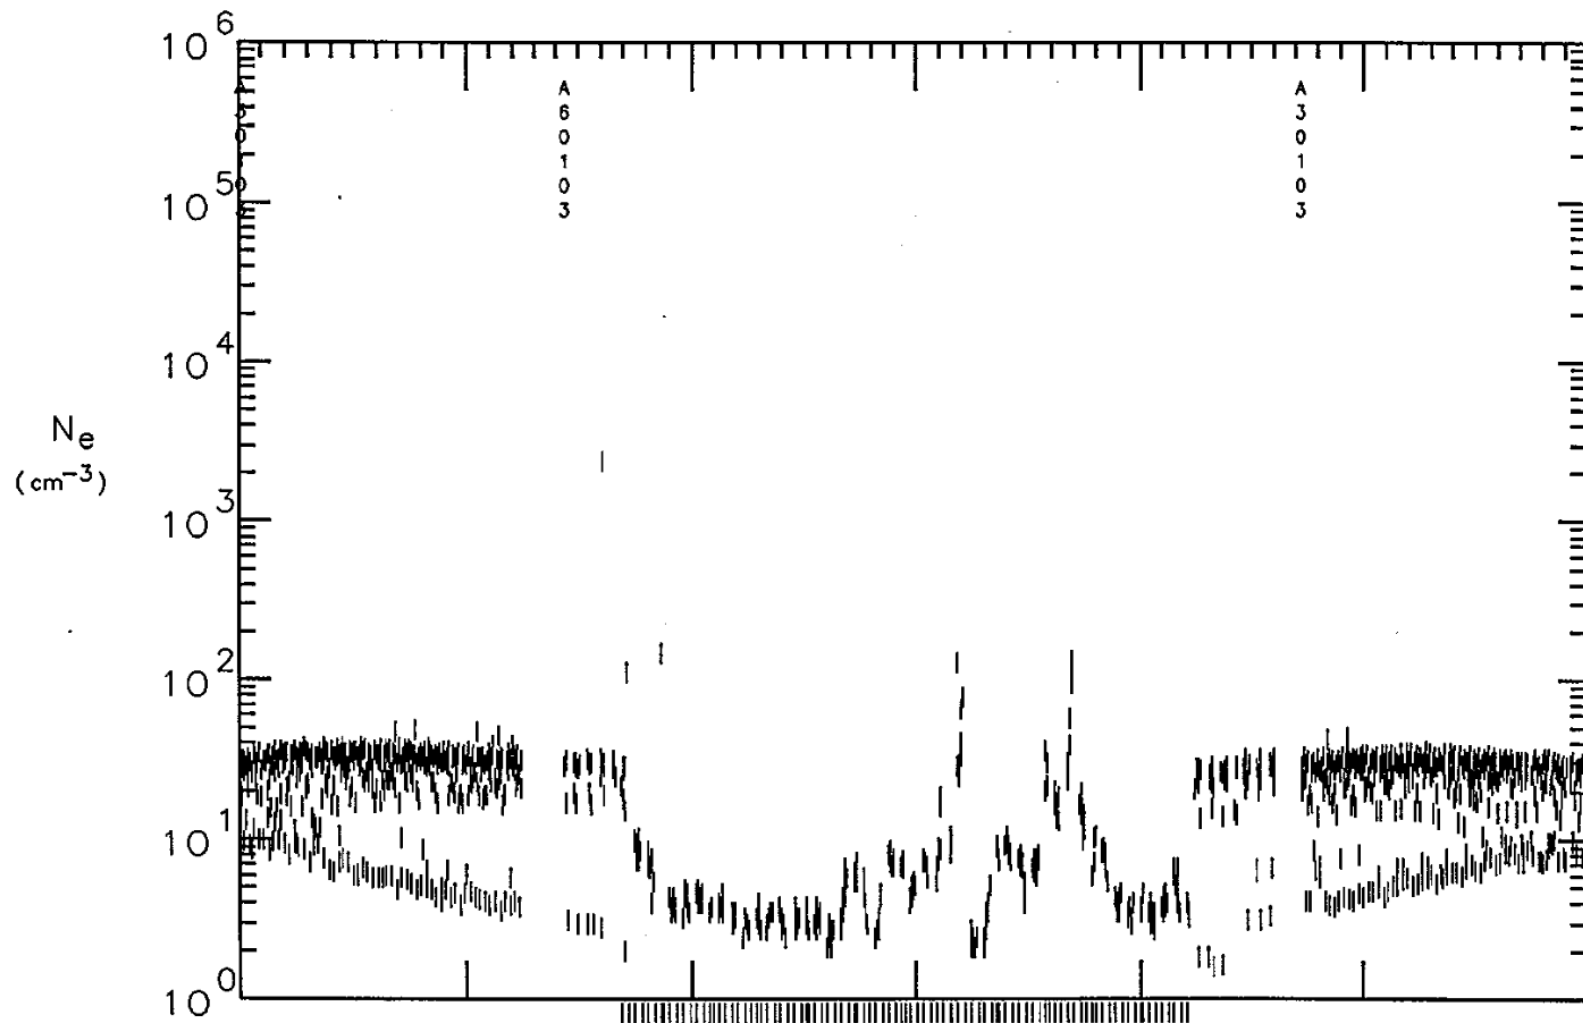

Universal Time, Day 86192

Ne hi-res Radial

Plotted:
22-AUG-93
23:11:17

82860	83460	84060	84660	85260	85860	60	secs
23: 1	23:11	23:21	23:31	23:41	23:51	0: 1	hh:mm

Orbit
2775

ALT	6630	4587	2982	2307	2883	4430	6450	km
LAT	71	57	33	2	-29	-53	-68	deg
LONG	3	-22	-36	-46	-55	-67	-89	deg
SZA	105	122	146	168	144	119	101	deg
LST	21.2	23.1	0.1	0.7	1.3	2.1	3.5	hr