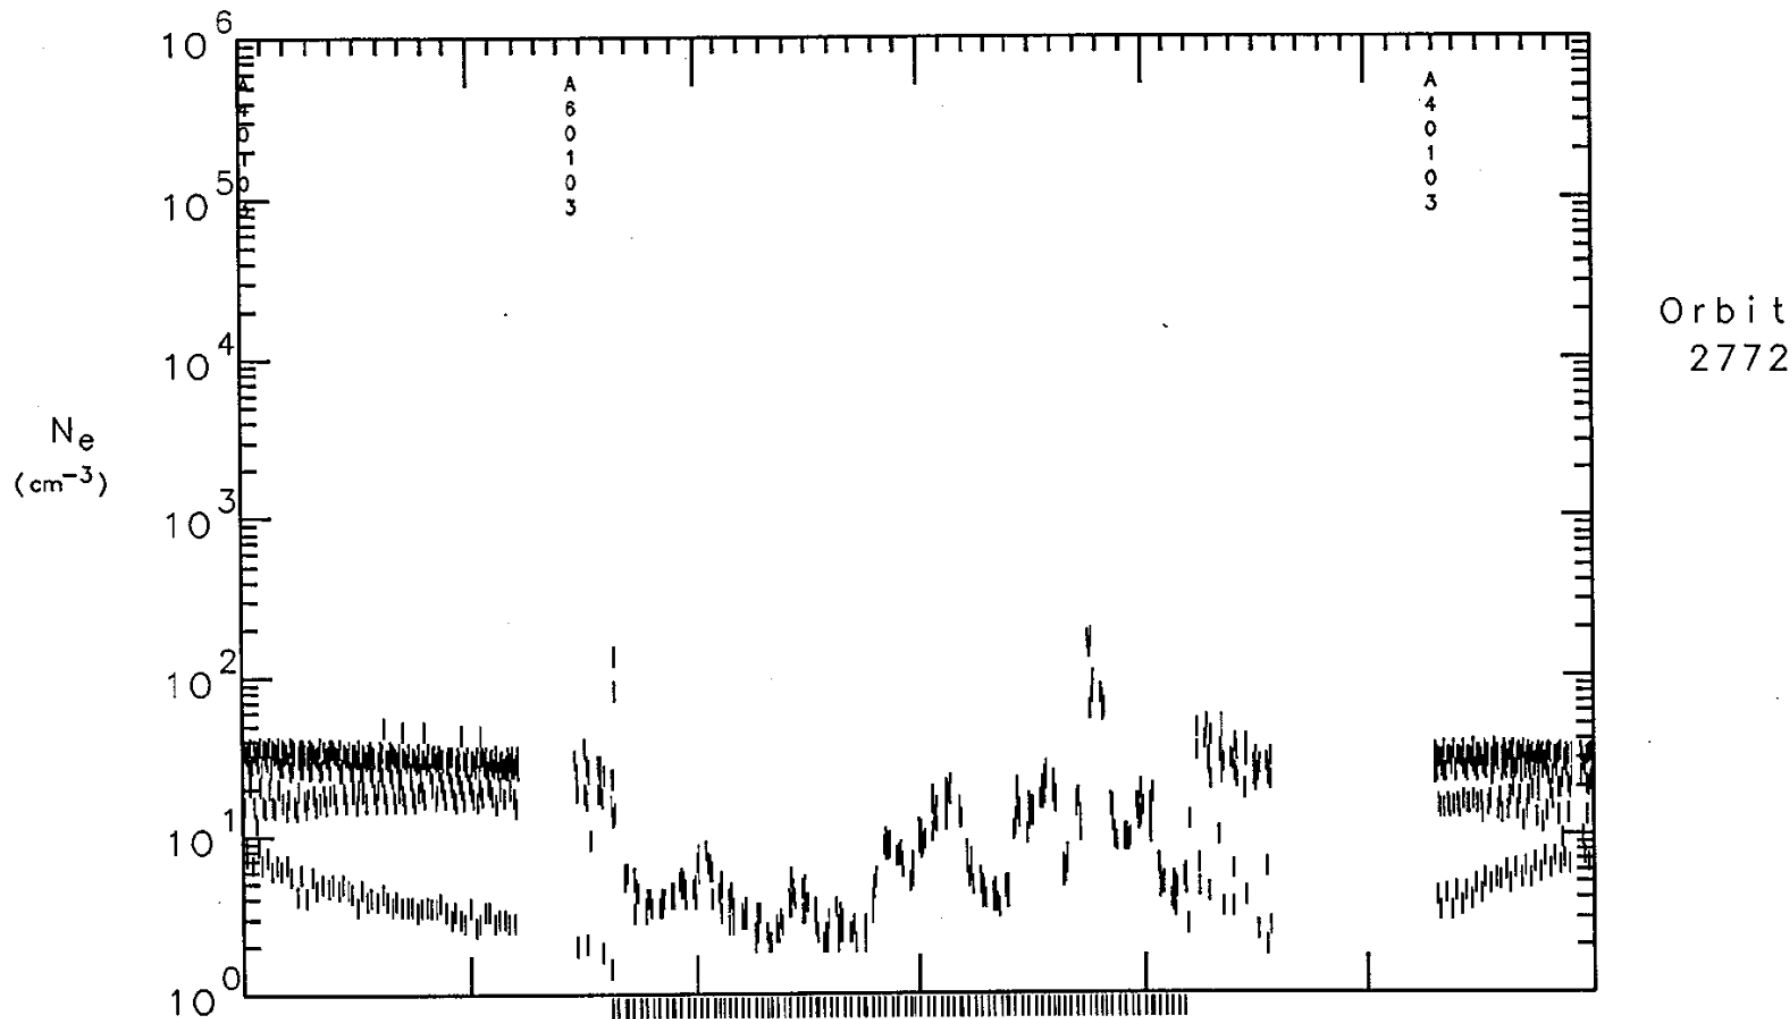

Universal Time, Day 86189

Ne hi-res Radial

Plotted:
22-AUG-93
22:59:25

82860	83460	84060	84660	85260	85860	60	secs
23: 1	23:11	23:21	23:31	23:41	23:51	0: 1	hh:mm

ALT	6455	4434	2887	2309	2981	4584	6626	km
LAT	70	55	31	0	-31	-54	-69	deg
LONG	-3	-28	-41	-51	-60	-73	-96	deg
SZA	105	123	149	172	144	119	101	deg
LST	21.1	22.9	23.8	0.5	1.1	1.9	3.3	hr