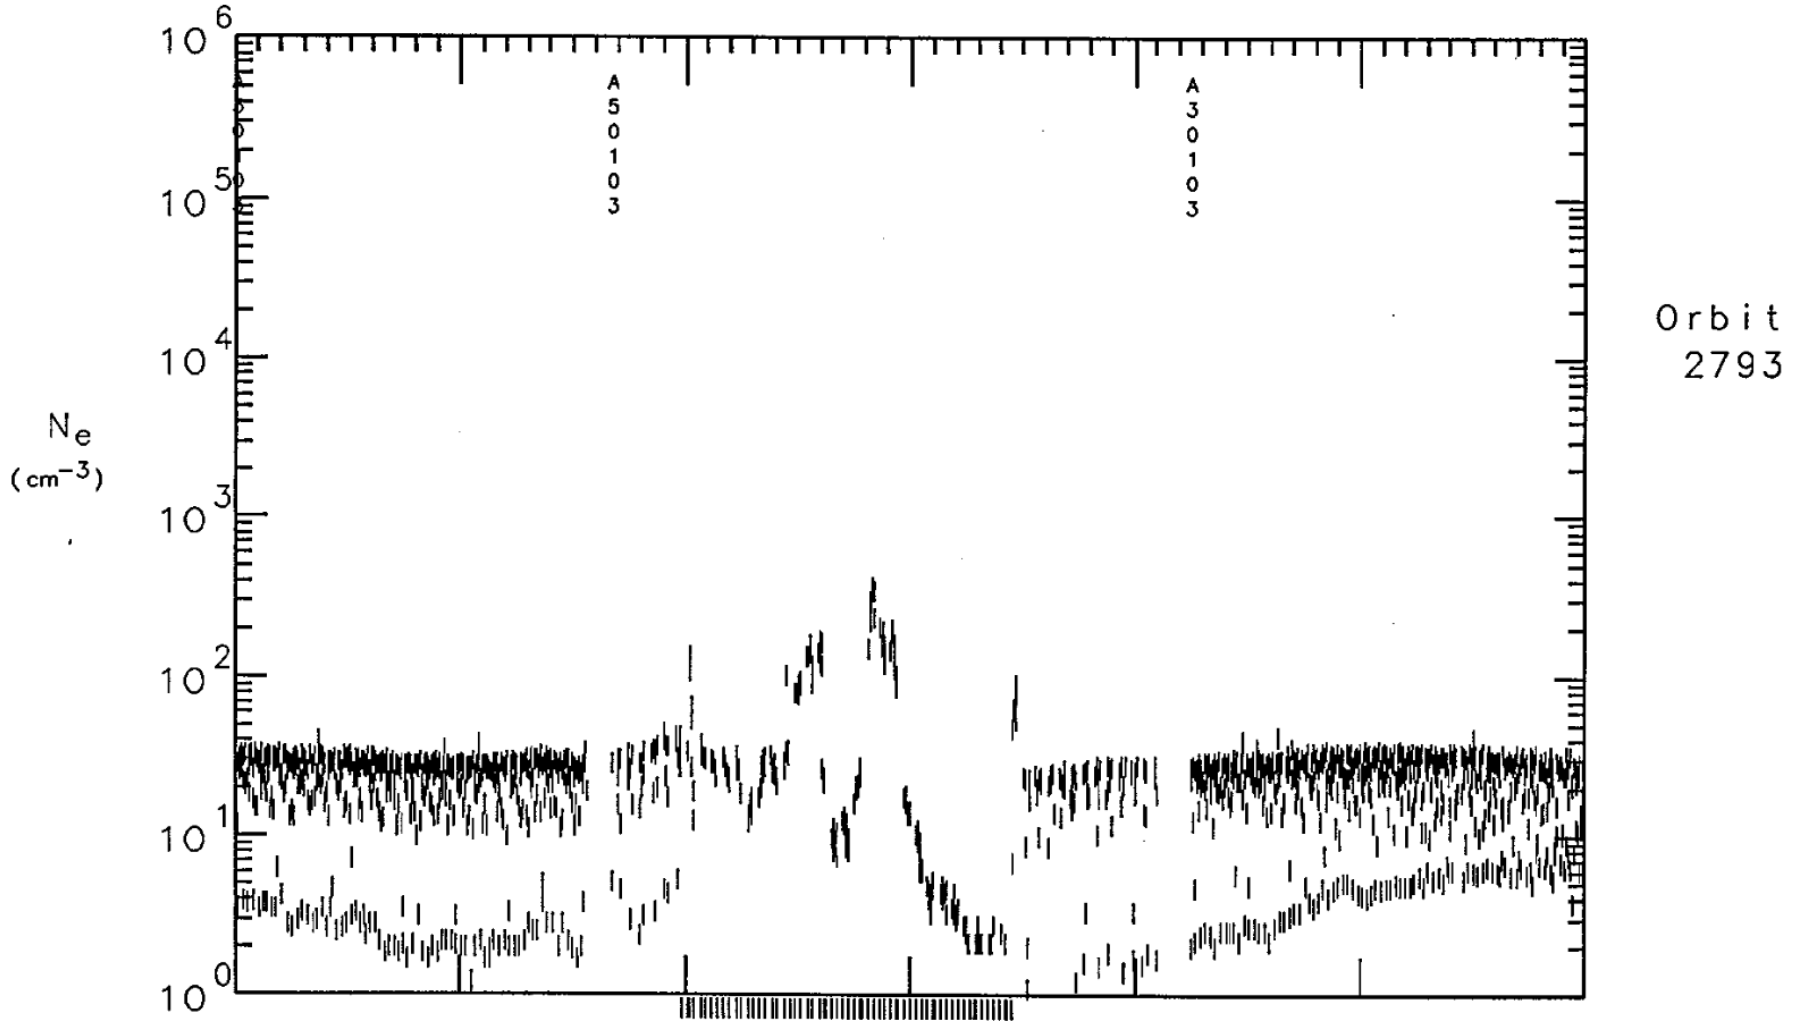

Ne hi-res Radial

Plotted:
23-AUG-93
10:43:32

Universal Time, Day 86210

83160	83760	84360	84960	85560	86160	360	secs
23: 6	23:16	23:26	23:36	23:46	23:56	0: 6	hh:mm

ALT	6448	4420	2864	2282	2959	4570	6620	km
LAT	70	55	31	0	-31	-55	-70	deg
LONG	26	1	-11	-20	-29	-42	-65	deg
SZA	108	121	136	139	123	105	91	deg
LST	23.4	1.2	2.1	2.7	3.3	4.1	5.5	hr