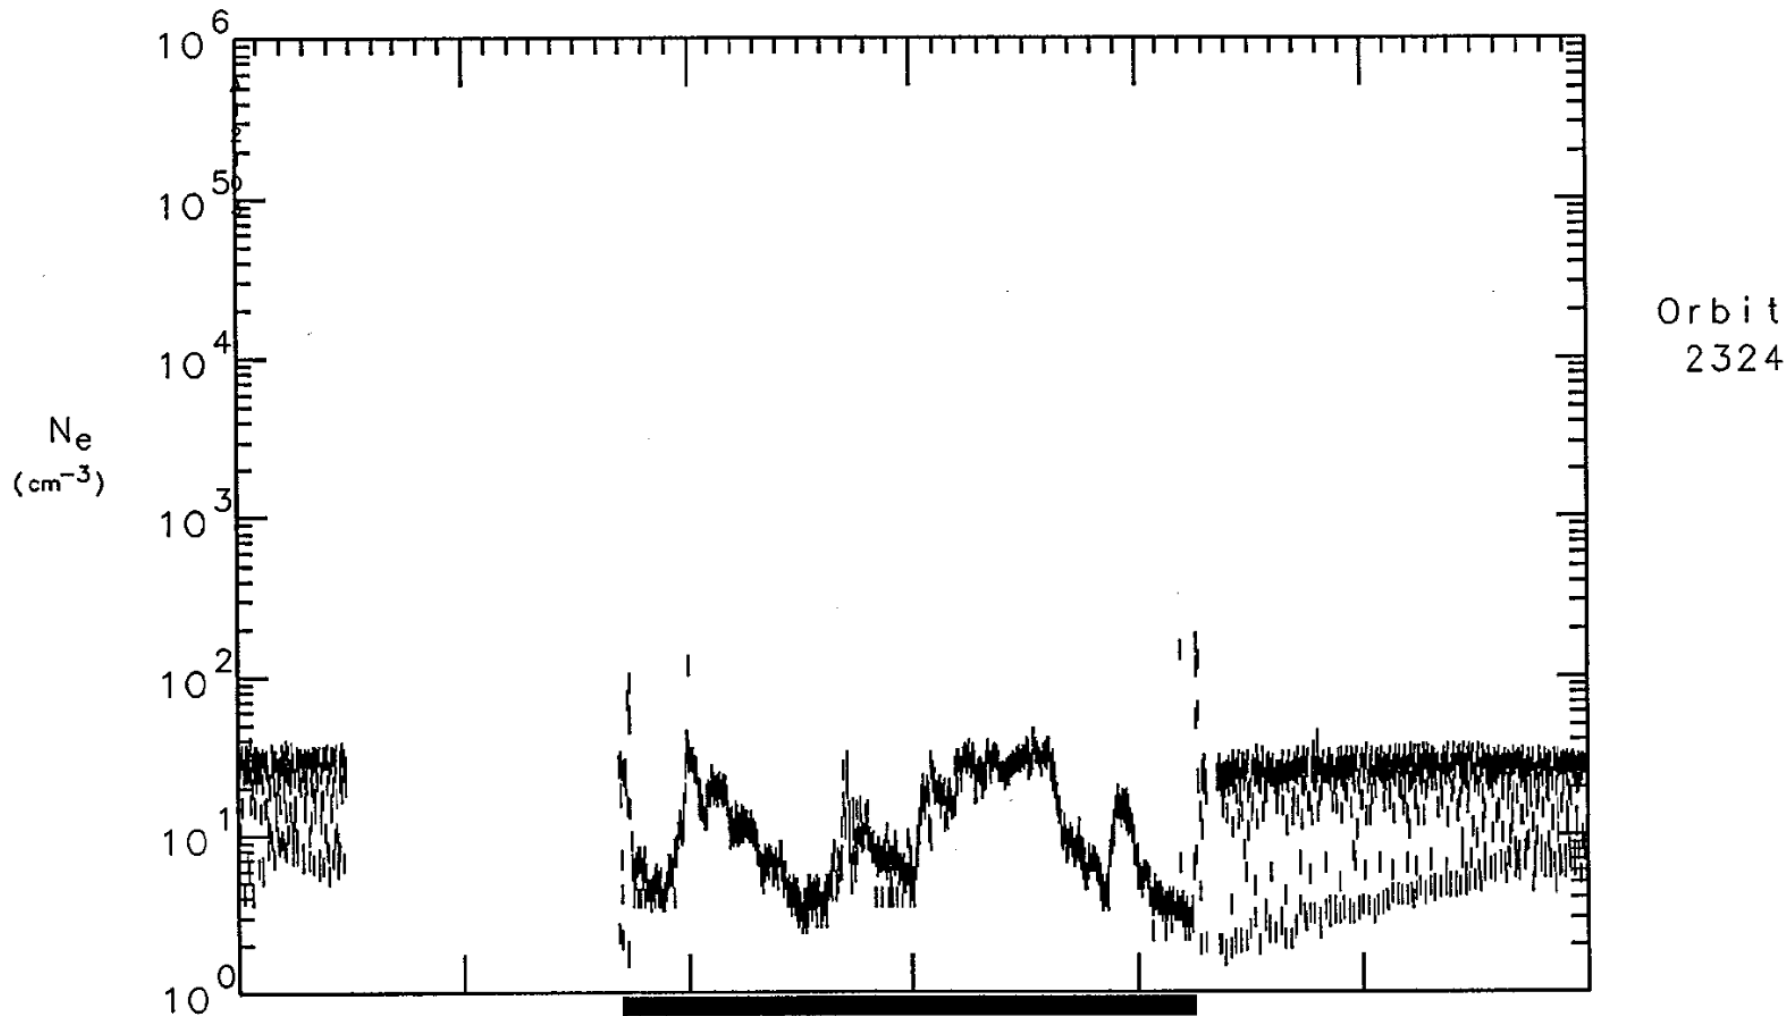

Universal Time, Day 85106

Ne hi-res Radial

Plotted:
16-AUG-93
22:05:04

79500	80100	80700	81300	81900	82500	83100	secs
22: 5	22:15	22:25	22:35	22:45	22:55	23: 5	hh:mm

ALT	6456	4401	2812	2205	2881	4508	6577	km
LAT	72	58	35	3	-28	-52	-67	deg
LONG	62	31	15	5	-3	-15	-36	deg
SZA	102	120	145	170	145	120	103	deg
LST	20.5	22.8	23.9	0.6	1.2	2.0	3.2	hr