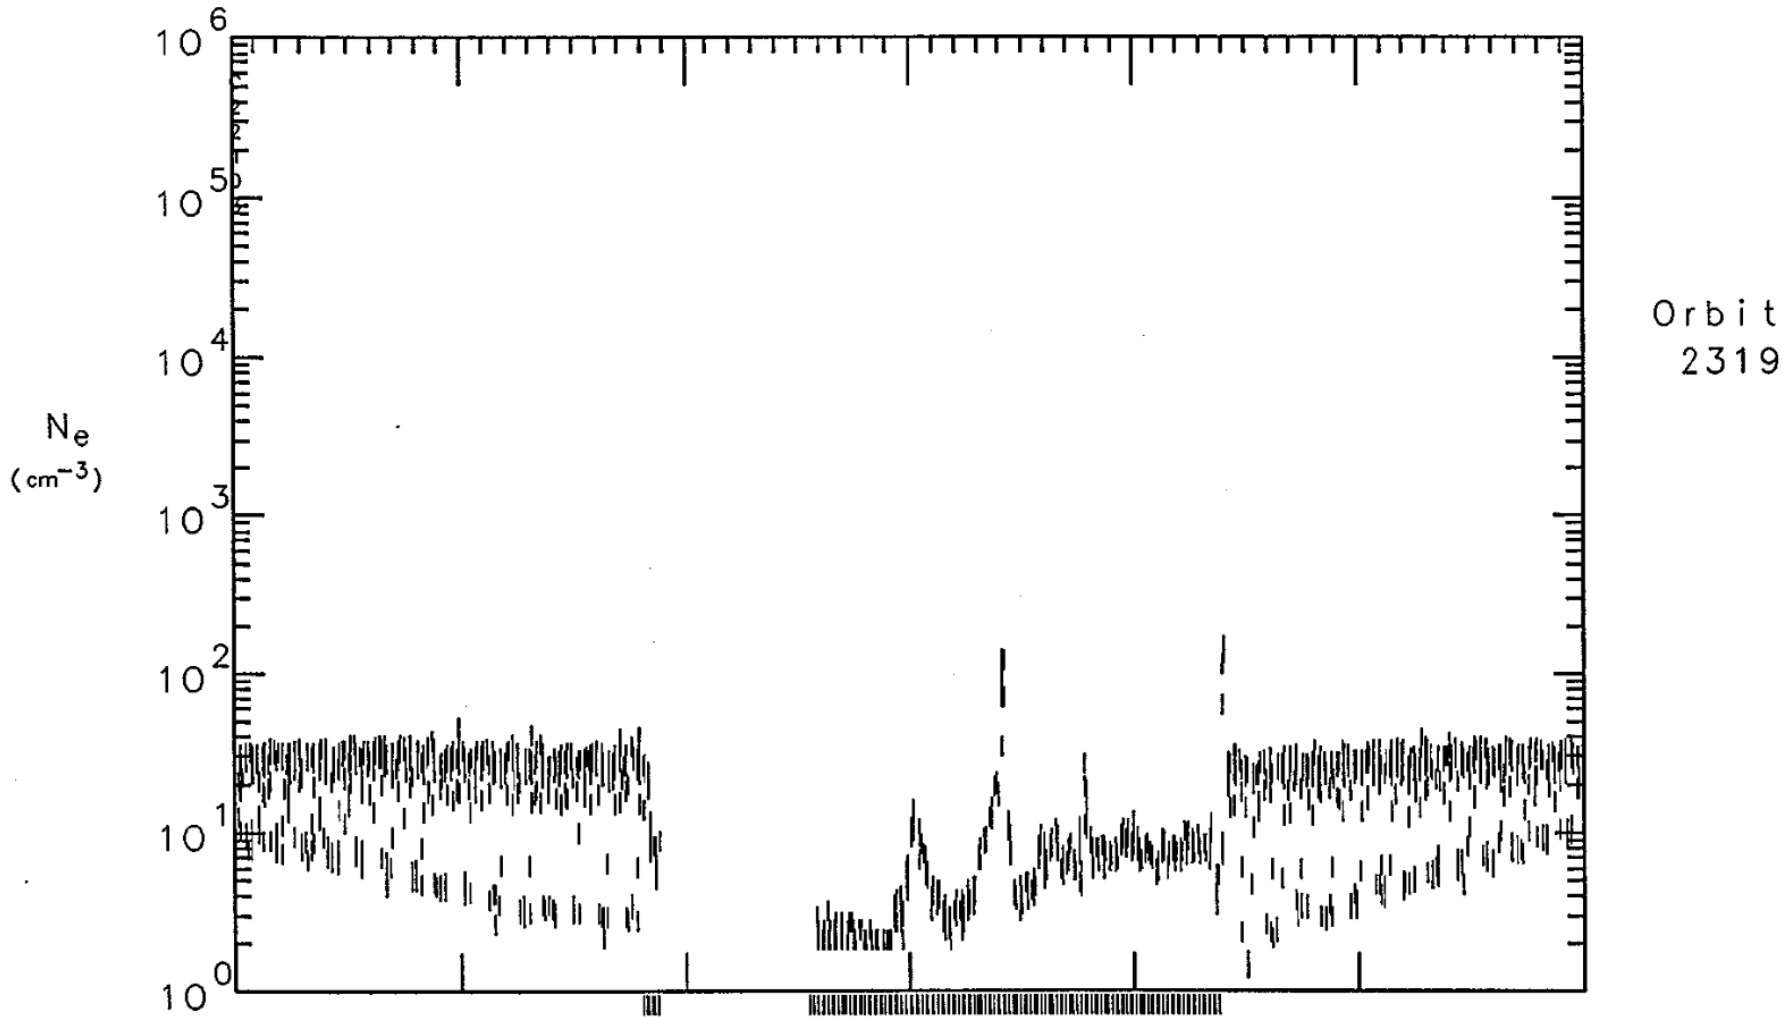

Universal Time, Day 85101

Ne hi-res Radial

Plotted:
16-AUG-93
21:07:27

79380	79980	80580	81180	81780	82380	82980	secs
22: 3	22:13	22:23	22:33	22:43	22:53	23: 3	hh:mm

ALT	6594	4522	2888	2202	2800	4384	6437	km
LAT	72	60	36	5	-26	-51	-66	deg
LONG	58	25	8	-1	-10	-22	-42	deg
SZA	99	117	142	175	150	124	106	deg
LST	19.7	22.2	23.3	0.0	0.6	1.4	2.6	hr