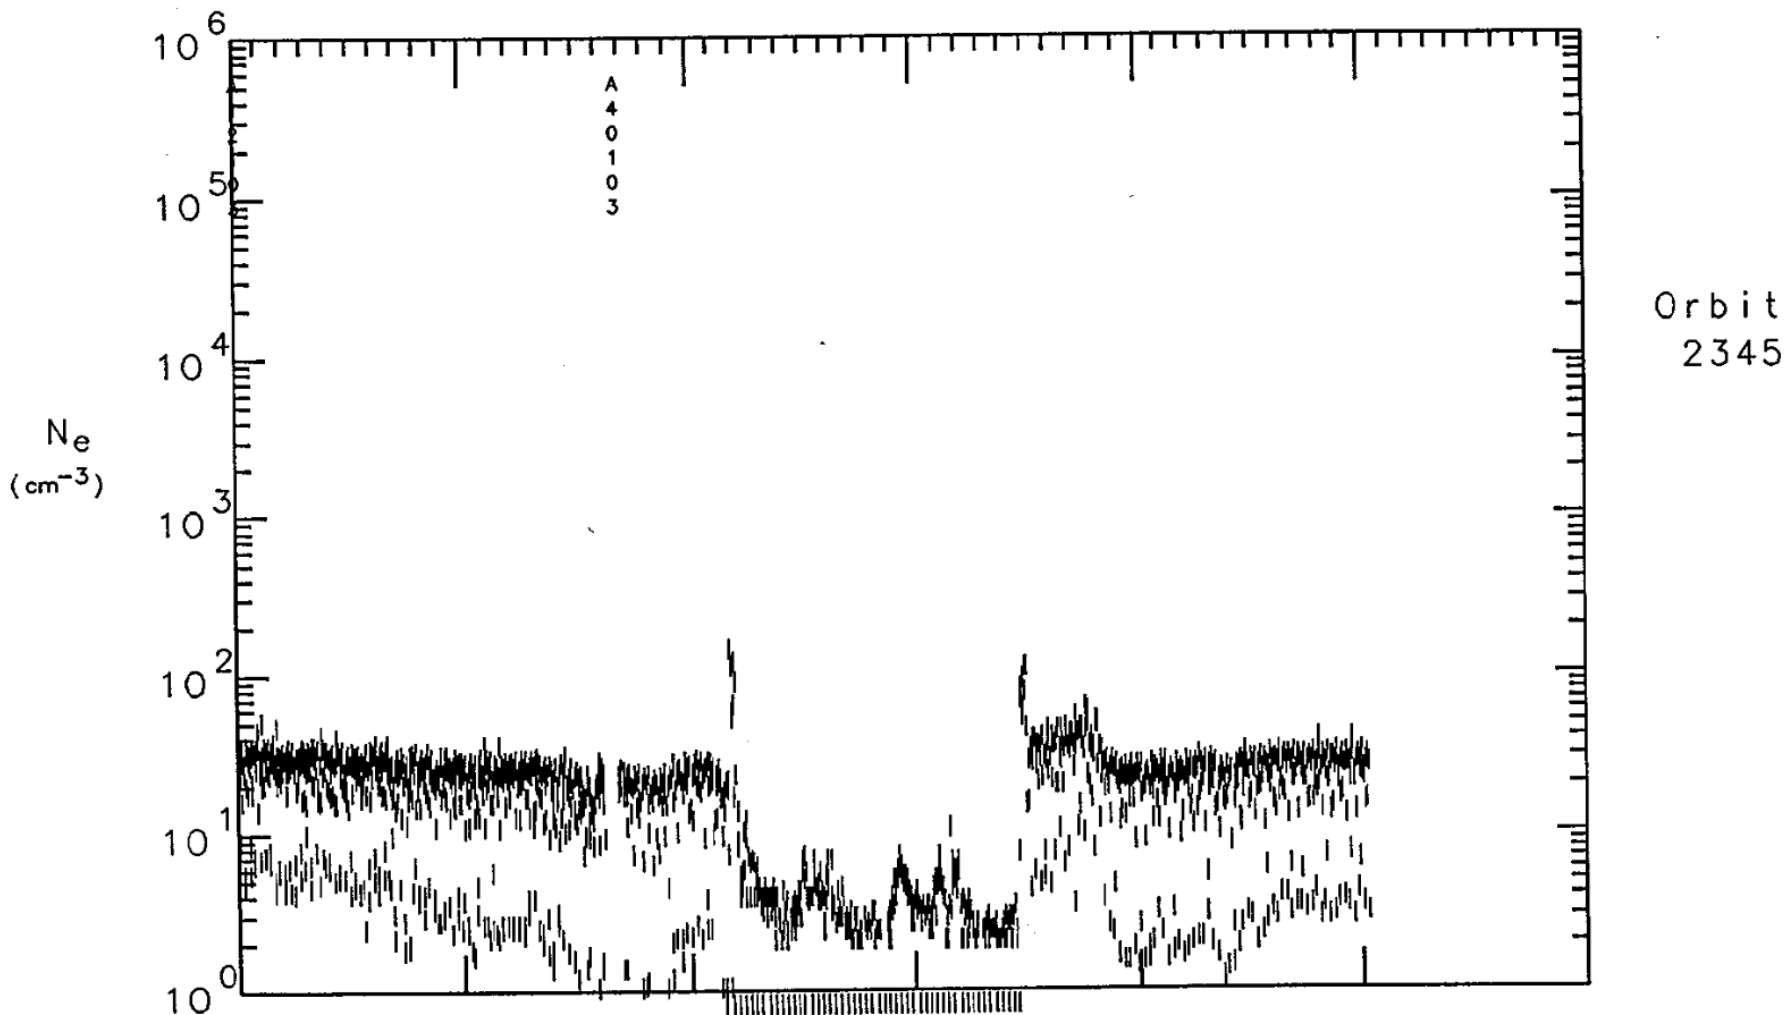

Universal Time, Day 85127

Ne hi-res Radial

Plotted:
17-AUG-93
01:51:34

79740	80340	80940	81540	82140	82740	83340
22: 9	22:19	22:29	22:39	22:49	22:59	23: 9

secs
hh:mm

ALT	6535	4466	2846	2189	2821	4427	6491	km
LAT	73	59	36	4	-28	-52	-68	deg
LONG	94	62	46	36	27	16	-4	deg
SZA	105	118	132	137	124	106	93	deg
LST	22.7	1.1	2.1	2.8	3.4	4.1	5.4	hr