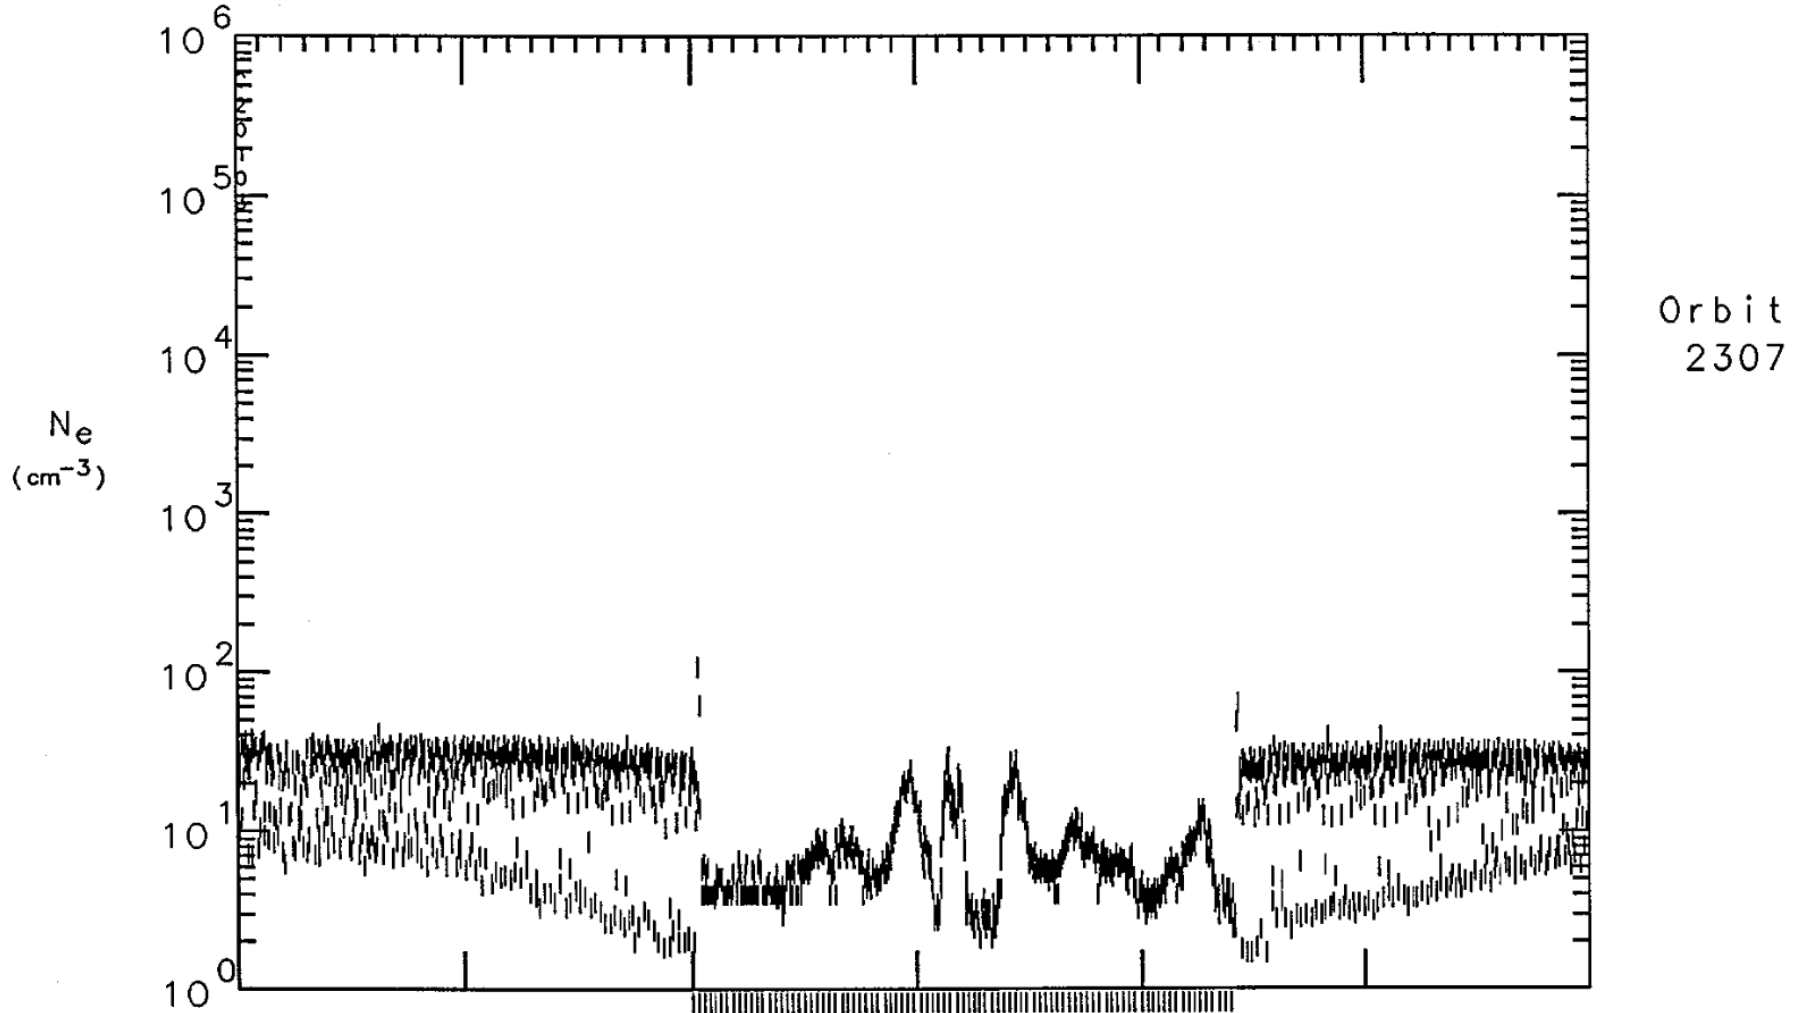

Universal Time, Day 85089

Ne hi-res Radial

Plotted:
16-AUG-93
19:17:16

79200	79800	80400	81000	81600	82200	82800	secs
22: 0	22:10	22:20	22:30	22:40	22:50	23: 0	hh:mm

ALT	6573	4497	2863	2183	2795	4390	6451	km
LAT	73	60	37	5	-27	-51	-67	deg
LONG	41	7	-8	-19	-28	-40	-59	deg
SZA	94	111	135	160	149	126	109	deg
LST	18.4	20.9	22.0	22.7	23.3	0.1	1.3	hr