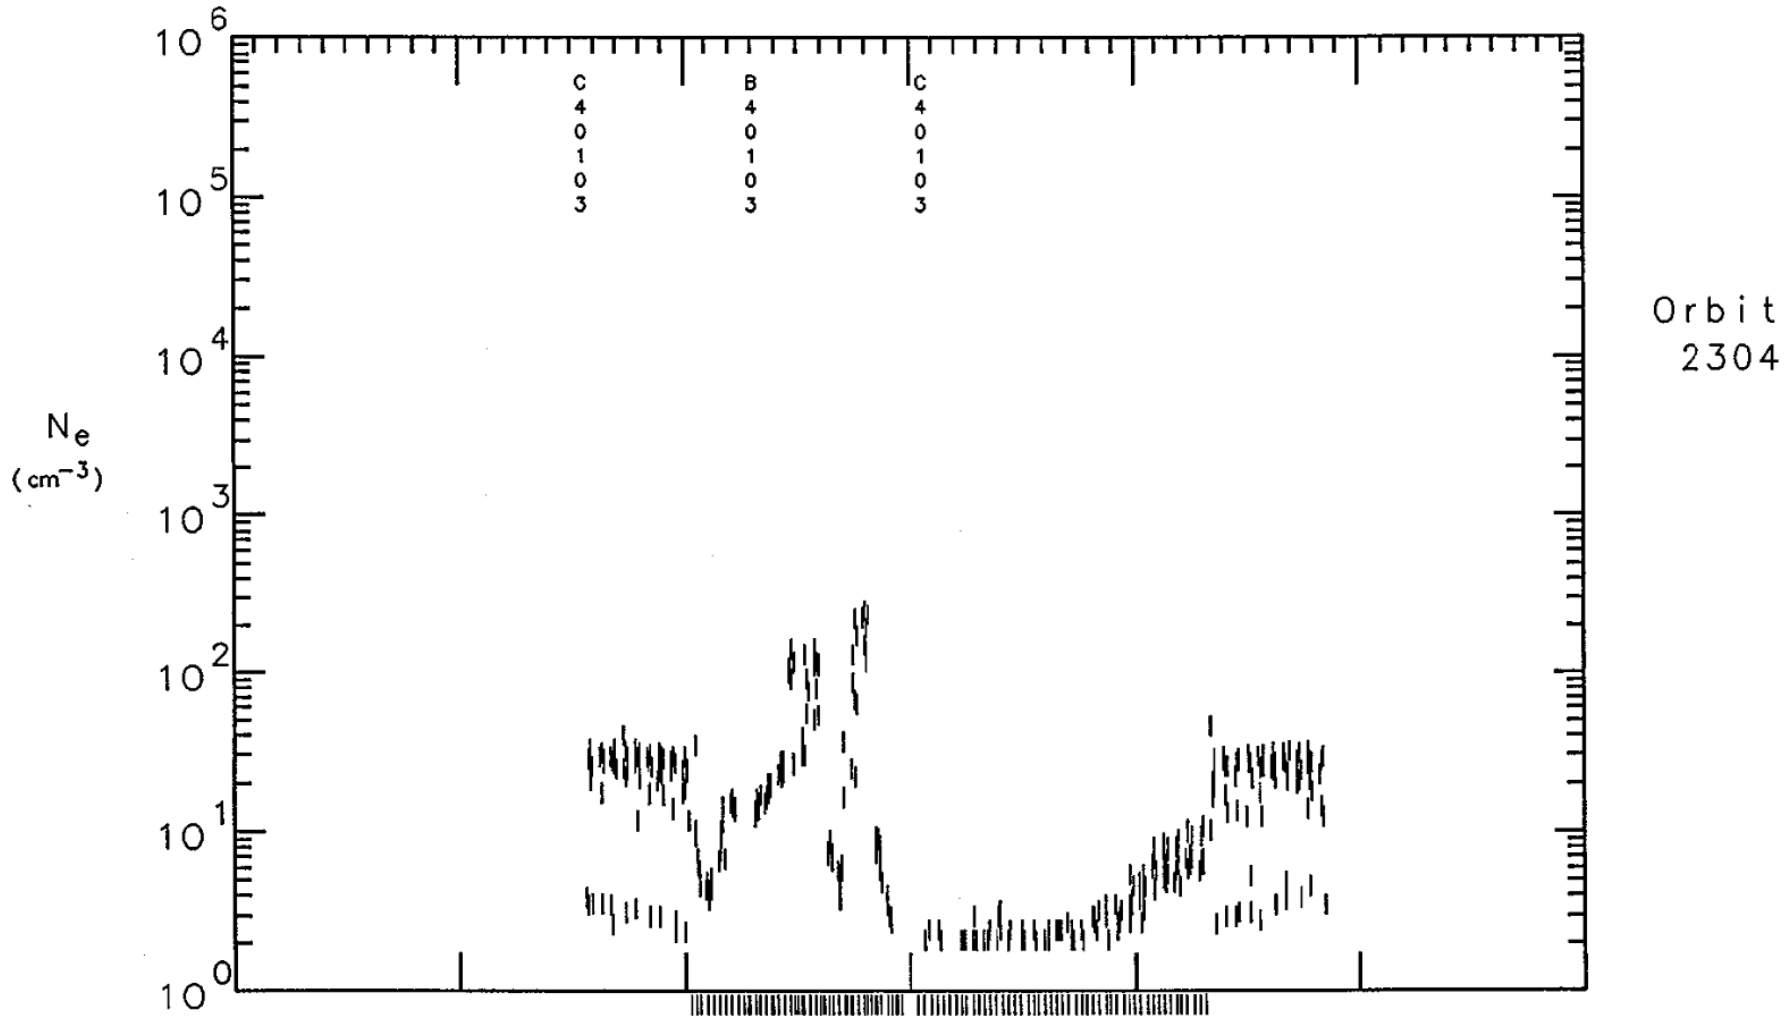

Universal Time, Day 85086

Ne hi-res Radial

Plotted:
16-AUG-93
18:57:04

79200	79800	80400	81000	81600	82200	82800	secs
22: 0	22:10	22:20	22:30	22:40	22:50	23: 0	hh:mm

ALT	6427	4367	2777	2178	2871	4514	6594	km
LAT	72	59	35	3	-28	-52	-67	deg
LONG	33	1	-14	-24	-33	-45	-65	deg
SZA	94	111	134	156	146	125	108	deg
LST	18.3	20.7	21.8	22.4	23.0	23.8	1.0	hr