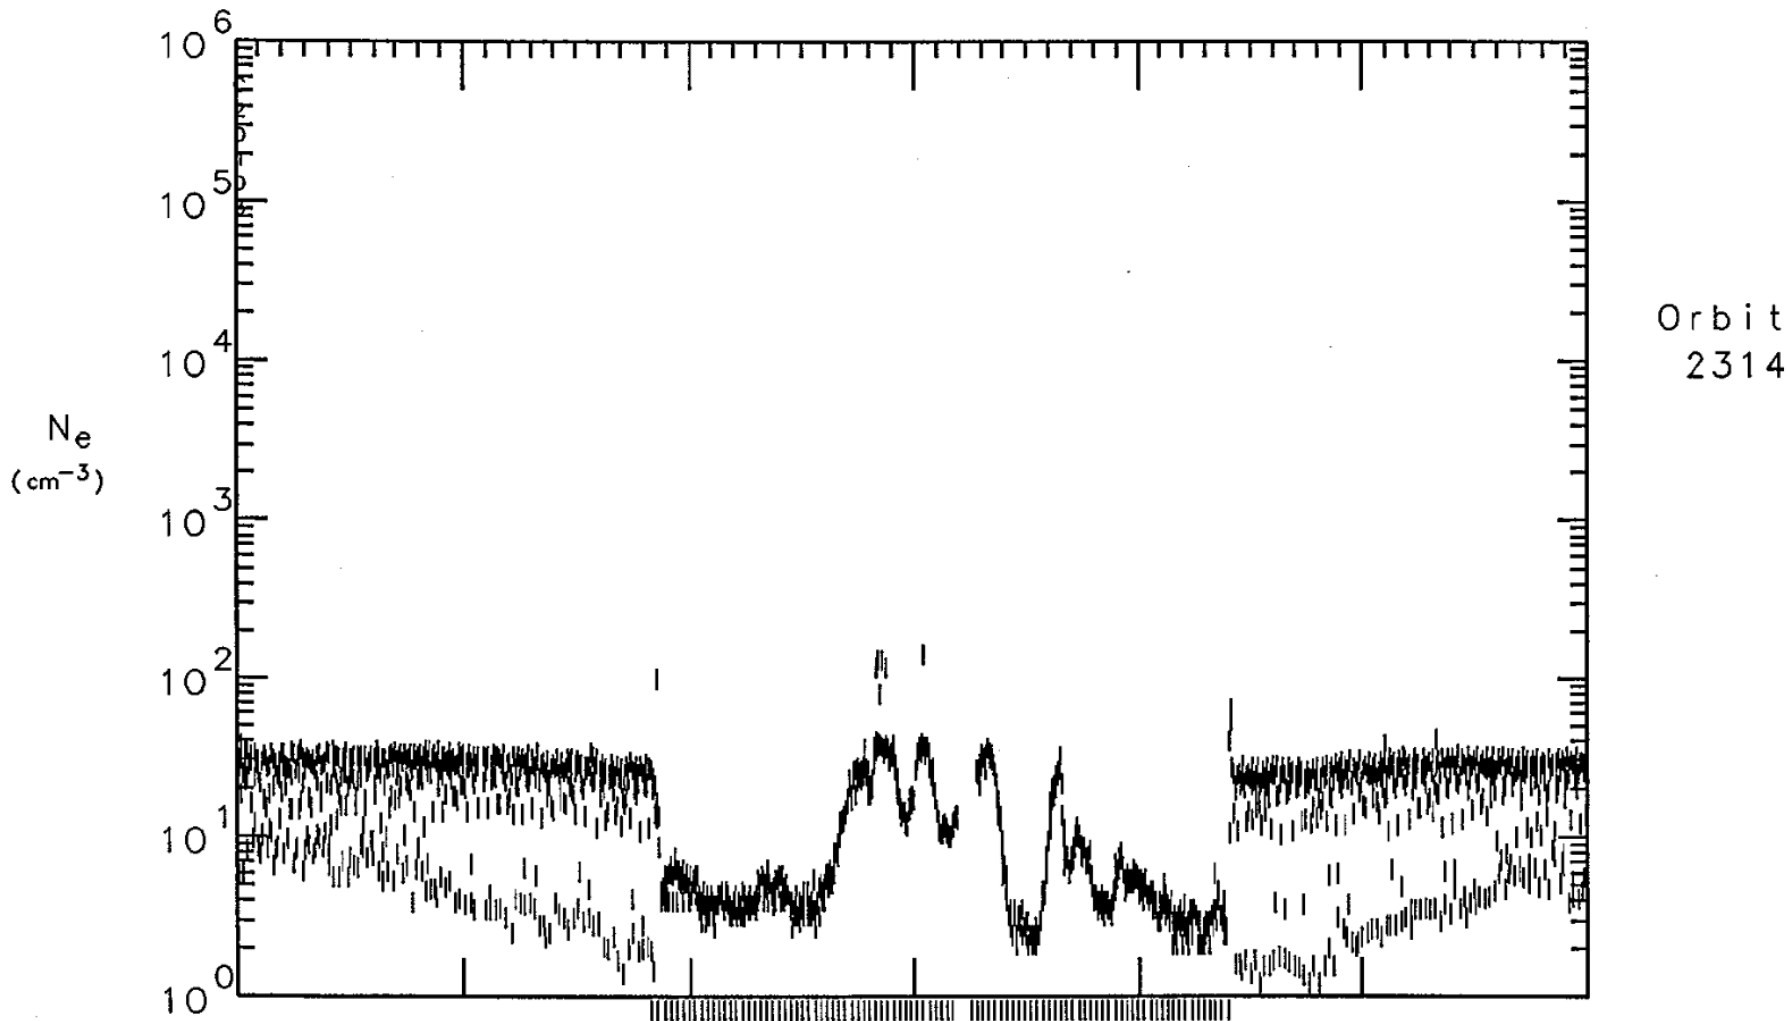

Universal Time, Day 85096

Ne hi-res Radial

Plotted:
16-AUG-93
20:18:55

79320	79920	80520	81120	81720	82320	82920	secs
22: 2	22:12	22:22	22:32	22:42	22:52	23: 2	hh:mm

ALT	6521	4455	2842	2195	2835	4445	6508	km
LAT	72	59	36	4	-27	-52	-67	deg
LONG	49	17	1	-9	-18	-30	-50	deg
SZA	98	116	141	171	150	125	107	deg
LST	19.3	21.7	22.8	23.5	0.1	0.9	2.1	hr