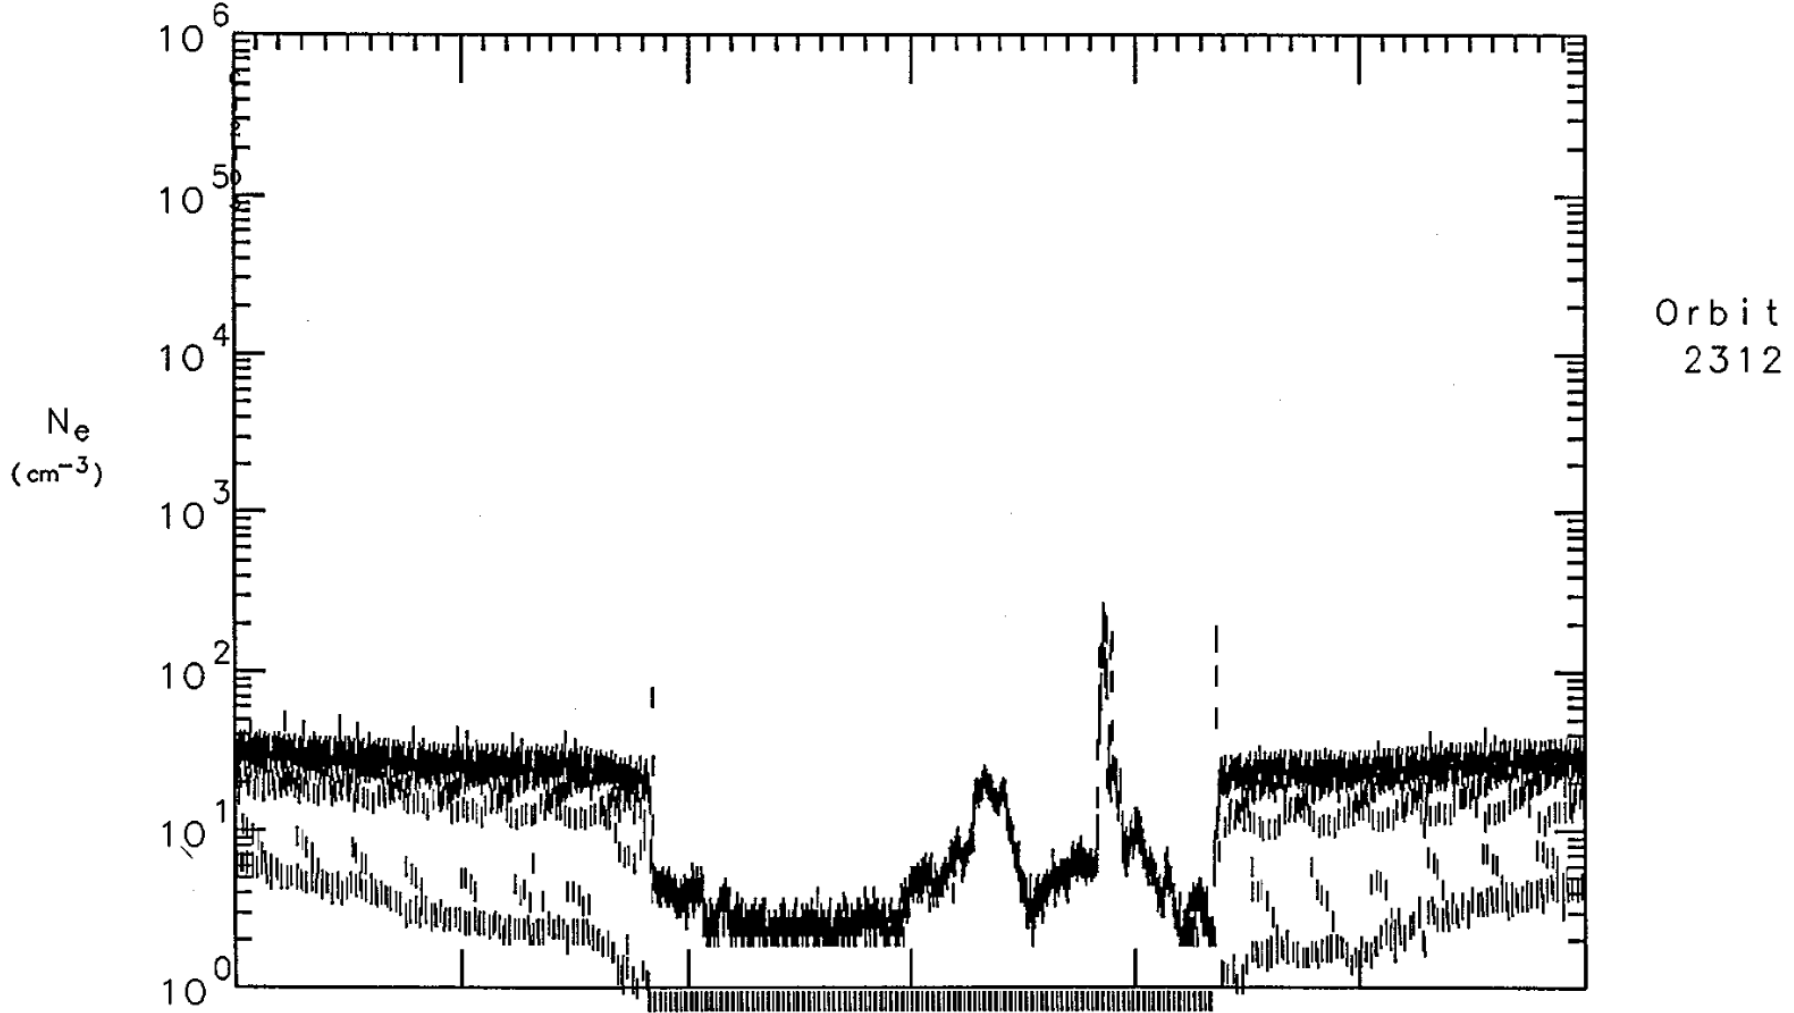

Universal Time, Day 85094

Ne hi-res Radial

Plotted:
16-AUG-93
20:03:42

79320	79920	80520	81120	81720	82320	82920	secs
22: 2	22:12	22:22	22:32	22:42	22:52	23: 2	hh:mm

ALT	6407	4355	2777	2194	2897	4543	6621	km
LAT	72	58	34	2	-29	-53	-67	deg
LONG	44	13	-2	-12	-21	-33	-54	deg
SZA	98	116	141	169	149	124	107	deg
LST	19.2	21.5	22.6	23.3	23.9	0.7	1.9	hr