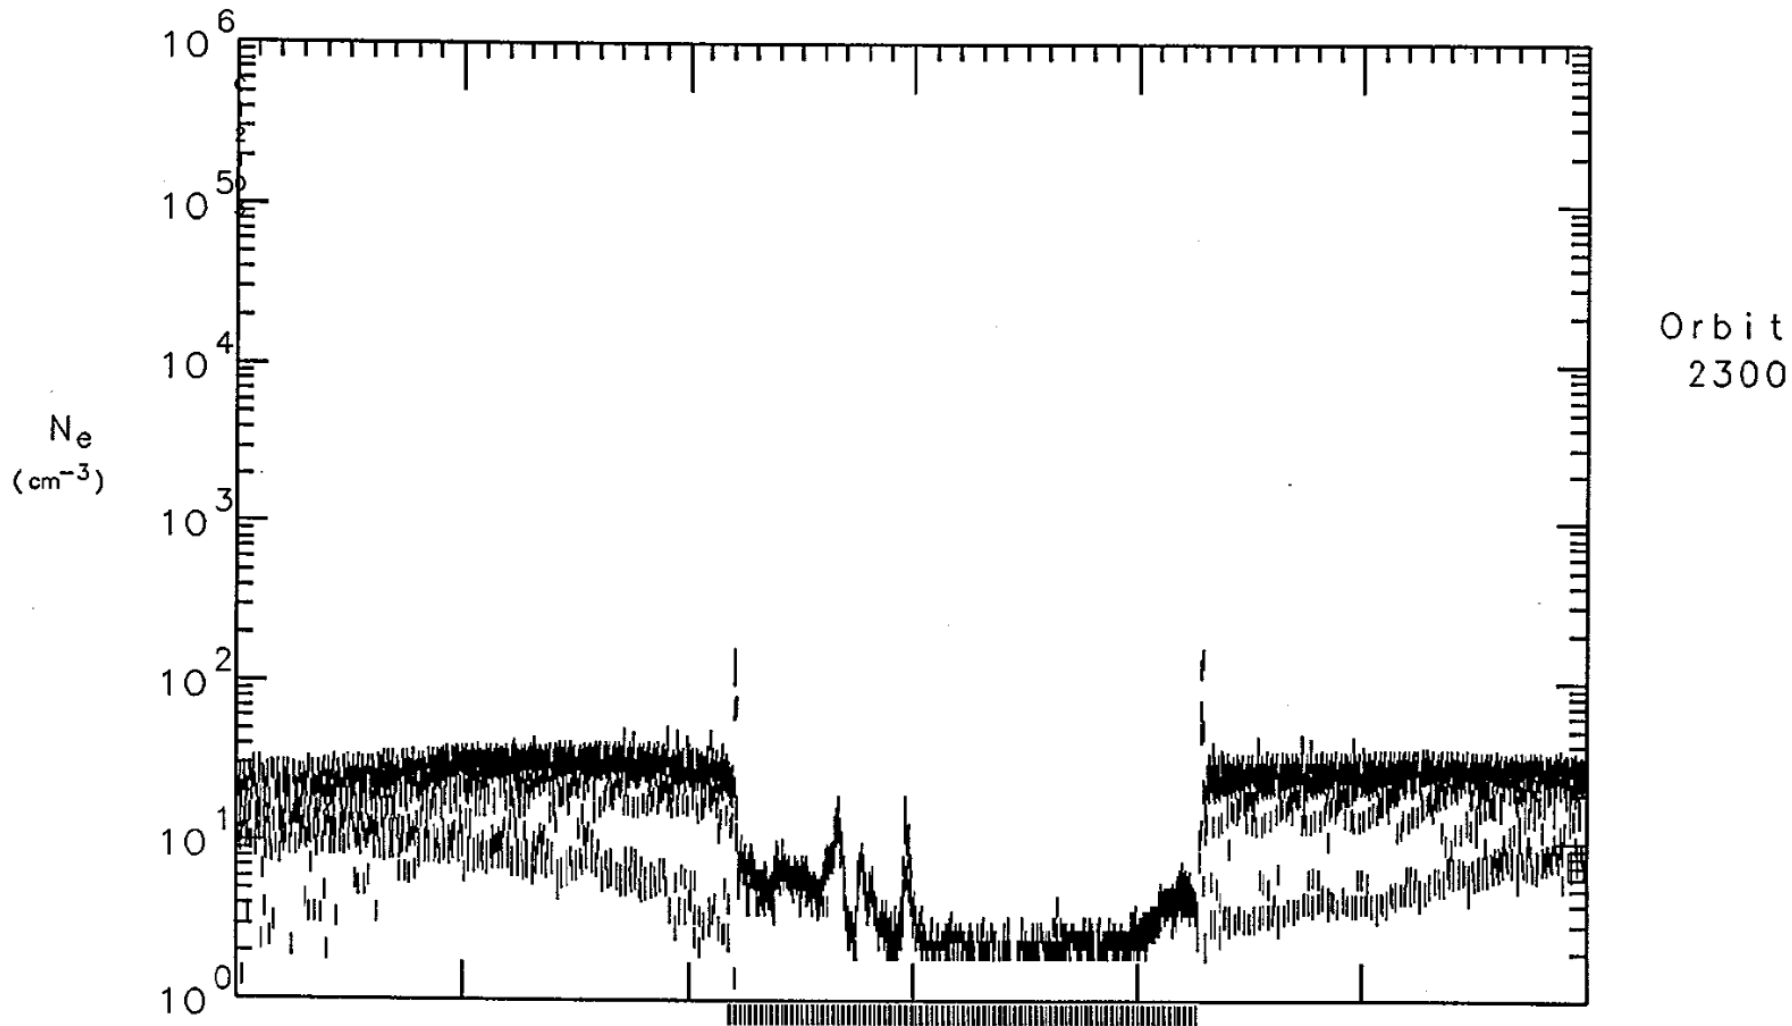

Universal Time, Day 85082

Ne hi-res Radial

Plotted:
16-AUG-93
18:11:33

79140	79740	80340	80940	81540	82140	82740	secs
21:59	22: 9	22:19	22:29	22:39	22:49	22:59	hh:mm

ALT	6474	4406	2796	2168	2835	4466	6543	km
LAT	73	59	36	3	-28	-52	-67	deg
LONG	29	-3	-19	-29	-39	-50	-70	deg
SZA	92	108	129	149	143	124	109	deg
LST	17.8	20.2	21.3	22.0	22.6	23.3	0.6	hr