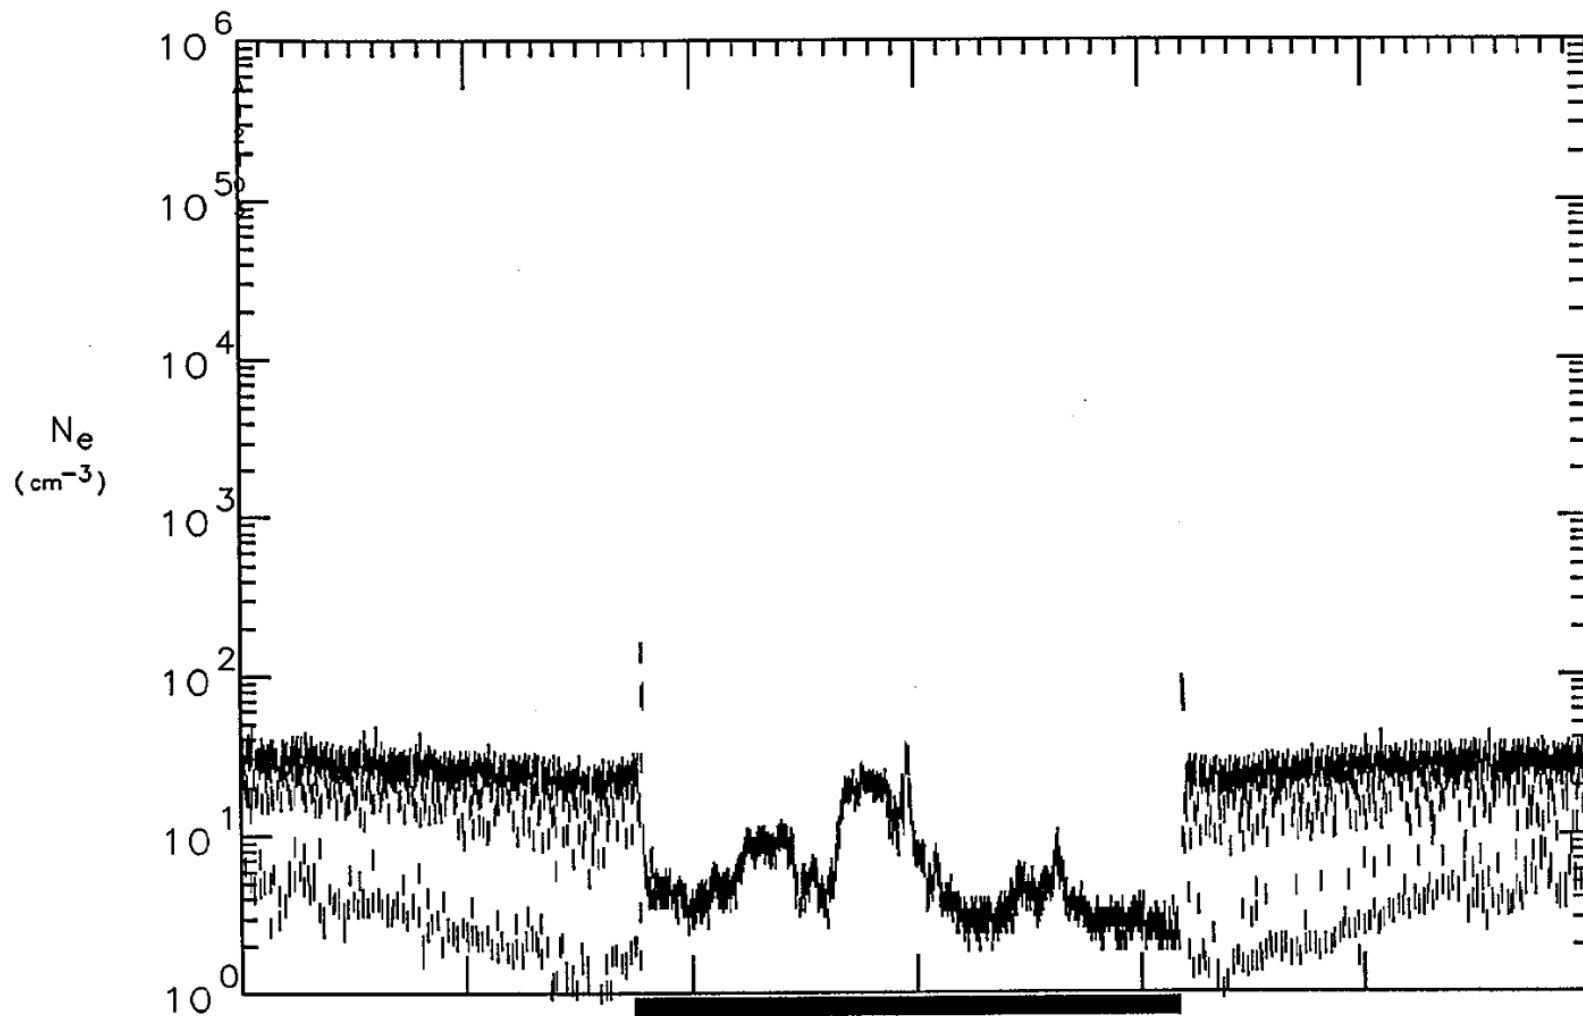

Universal Time, Day 85111

Ne hi-res Radiol

Plotted:
16-AUG-93
22:47:45

79560	80160	80760	81360	81960	82560	83160	secs
22: 6	22:16	22:26	22:36	22:46	22:56	23: 6	hh:mm

Orbit
2329

ALT	6525	4462	2851	2204	2841	4447	6508	km
LAT	72	59	35	4	-28	-52	-67	deg
LONG	70	38	23	13	3	-8	-28	deg
SZA	103	120	144	163	142	118	101	deg
LST	21.0	23.3	0.4	1.1	1.7	2.5	3.7	hr