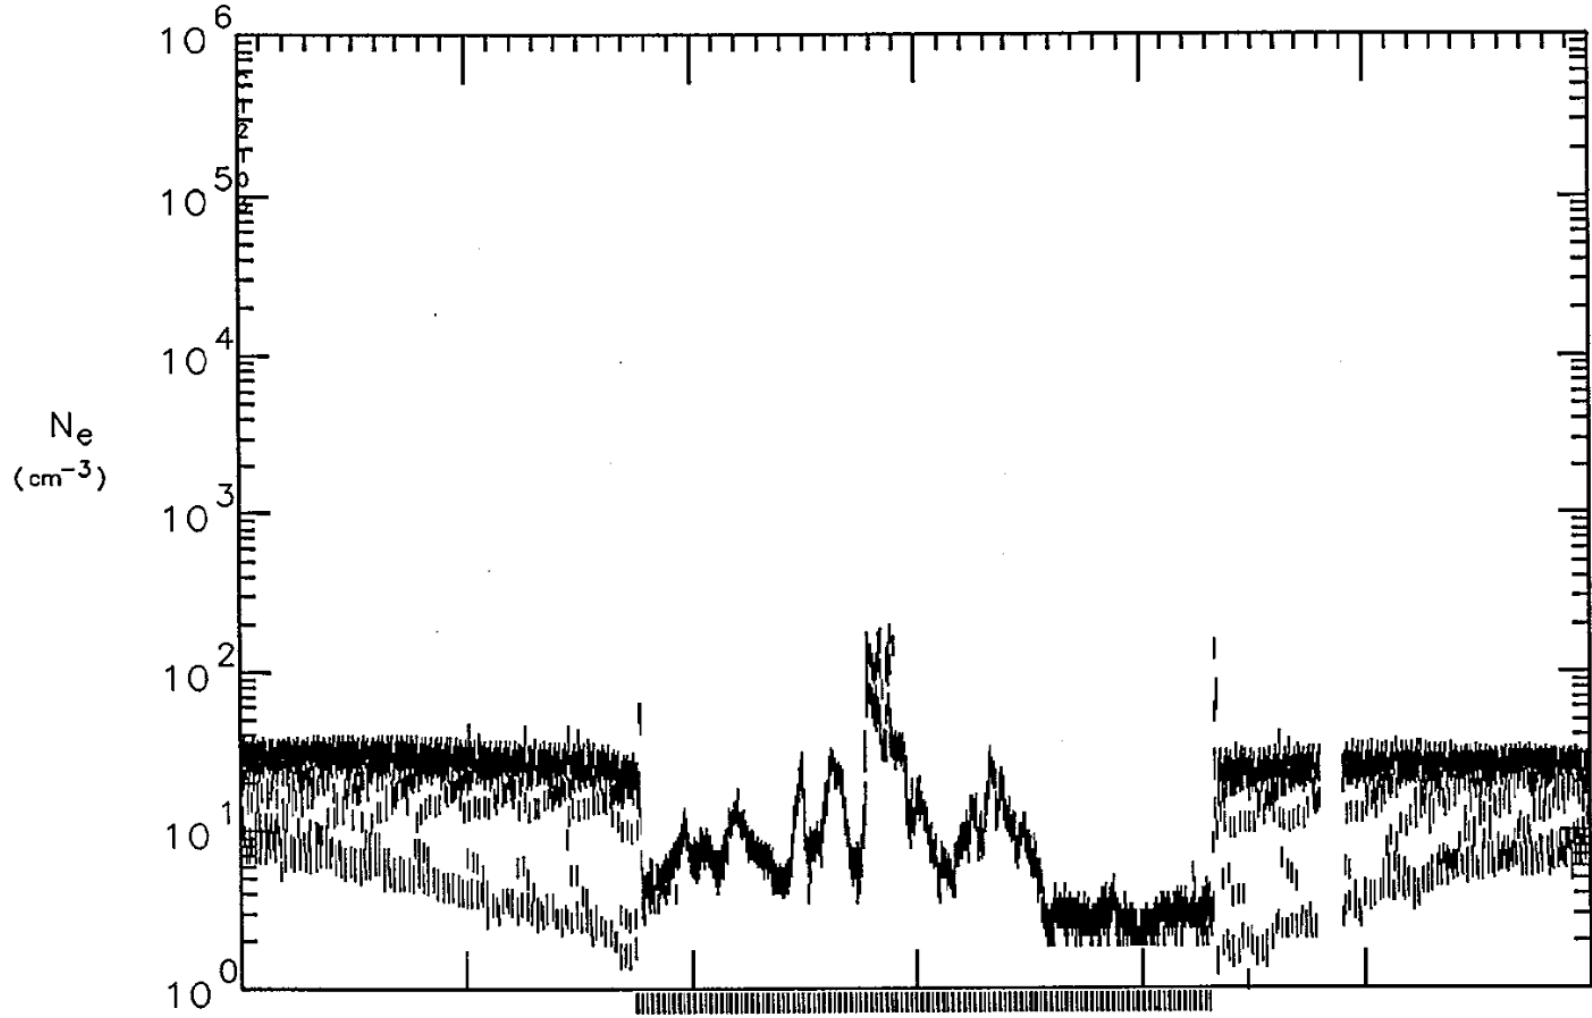

Universal Time, Day 85103

Ne hi-res Radial

Plotted:
16-AUG-93
21:31:05

79440	80040	80640	81240	81840	82440	83040
22: 4	22:14	22:24	22:34	22:44	22:54	23: 4

secs
hh:mm

Orbit
2321

ALT	6491	4432	2831	2203	2859	4476	6541	km
LAT	72	59	35	3	-28	-52	-67	deg
LONG	59	27	11	1	-8	-20	-40	deg
SZA	101	119	144	175	148	122	104	deg
LST	20.1	22.5	23.6	0.3	0.9	1.6	2.9	hr