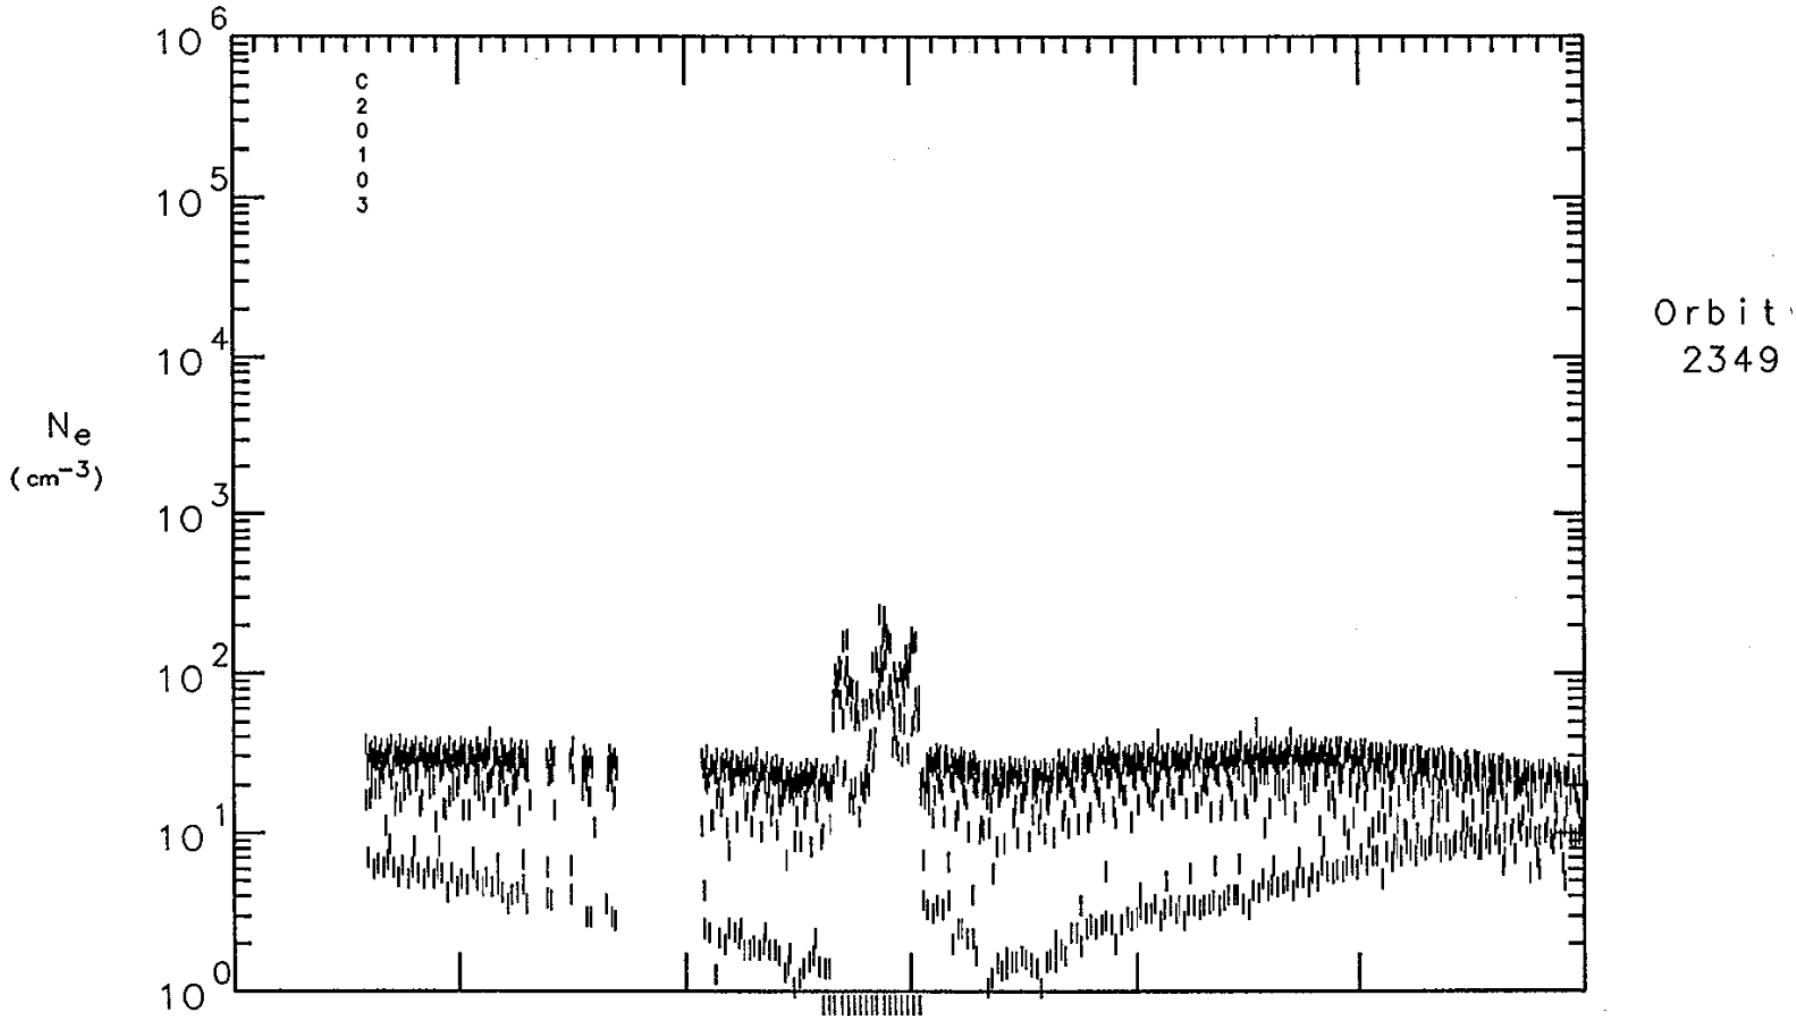

Ne hi-res Radial

Plotted:
17-AUG-93
16:01:20

Universal Time, Day 85131

79740	80340	80940	81540	82140	82740	83340	secs
22: 9	22:19	22:29	22:39	22:49	22:59	23: 9	hh:mm

ALT	6620	4539	2891	2185	2769	4349	6404	km
LAT	73	60	37	5	-27	-51	-67	deg
LONG	101	68	52	43	34	22	3	deg
SZA	105	116	127	131	119	103	91	deg
LST	23.0	1.4	2.5	3.2	3.8	4.5	5.7	hr