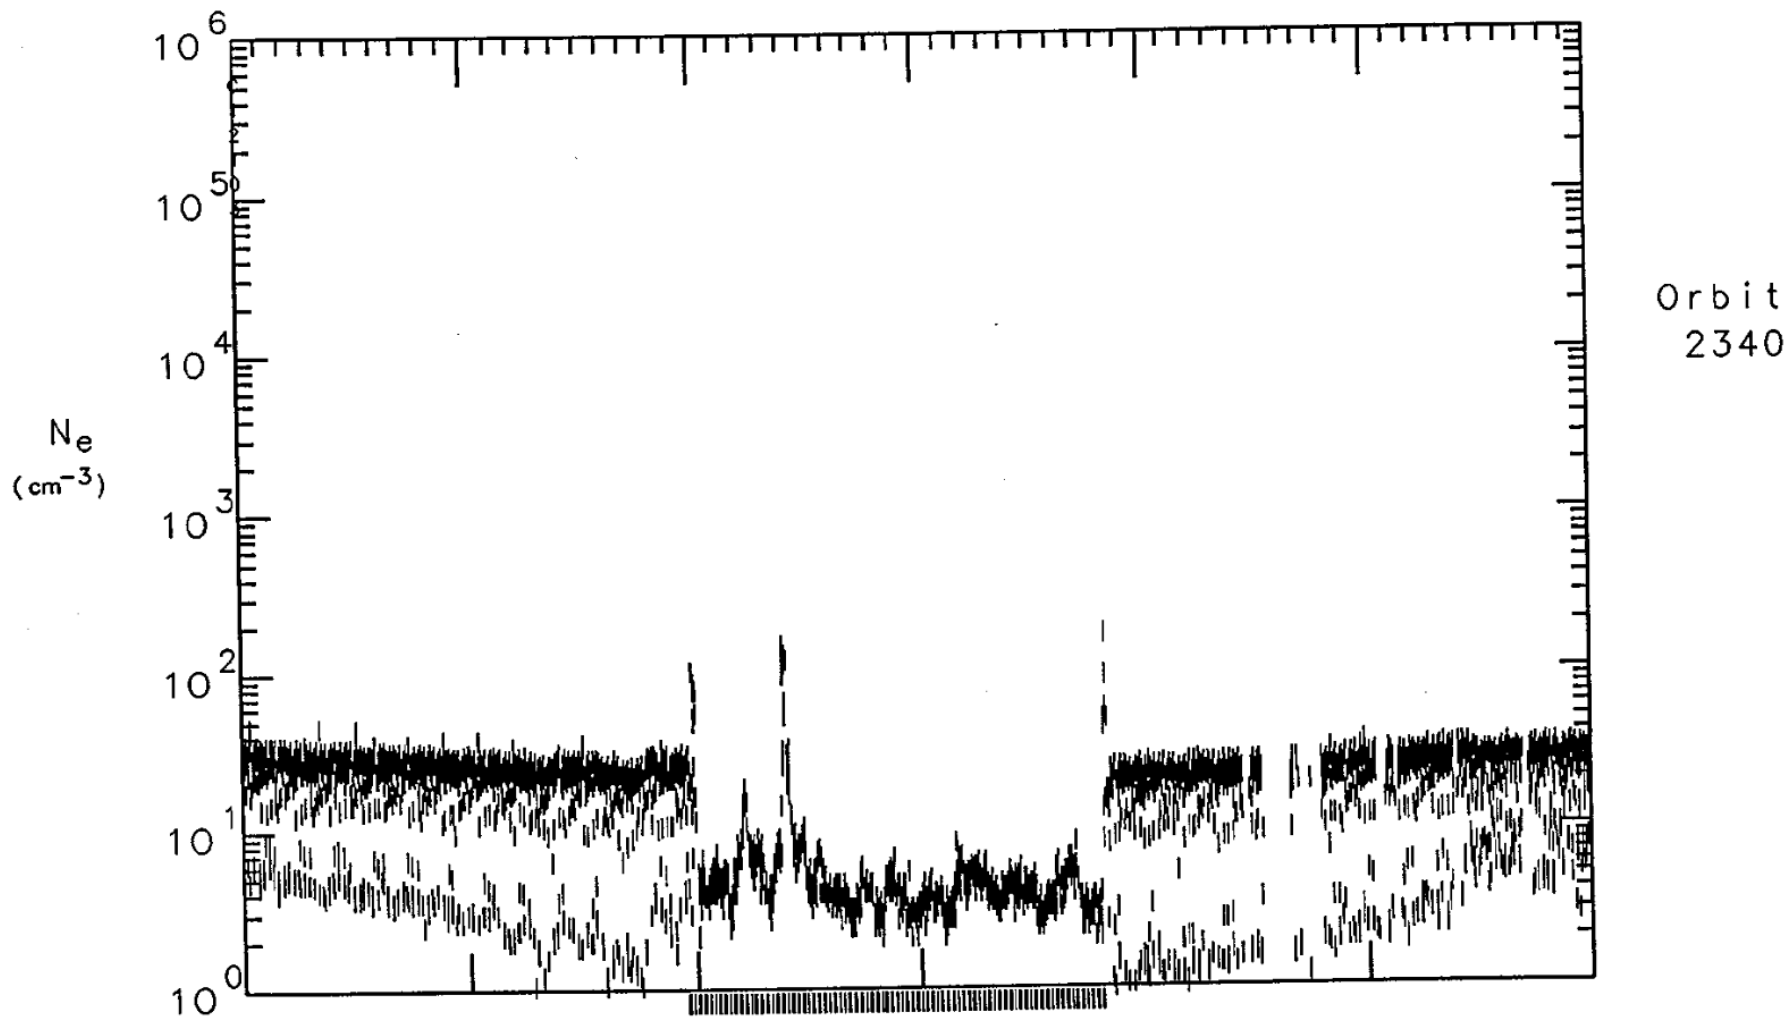

Universal Time, Day 85122

Ne hi-res Radial

Plotted:
17-AUG-93
00:55:09

79680	80280	80880	81480	82080	82680	83280	secs
22: 8	22:18	22:28	22:38	22:48	22:58	23: 8	hh:mm

ALT	6598	4524	2887	2196	2792	4377	6431	km
LAT	73	60	36	5	-27	-51	-67	deg
LONG	88	55	39	29	20	8	-10	deg
SZA	104	119	136	145	130	111	96	deg
LST	22.1	0.5	1.6	2.3	2.8	3.6	4.8	hr