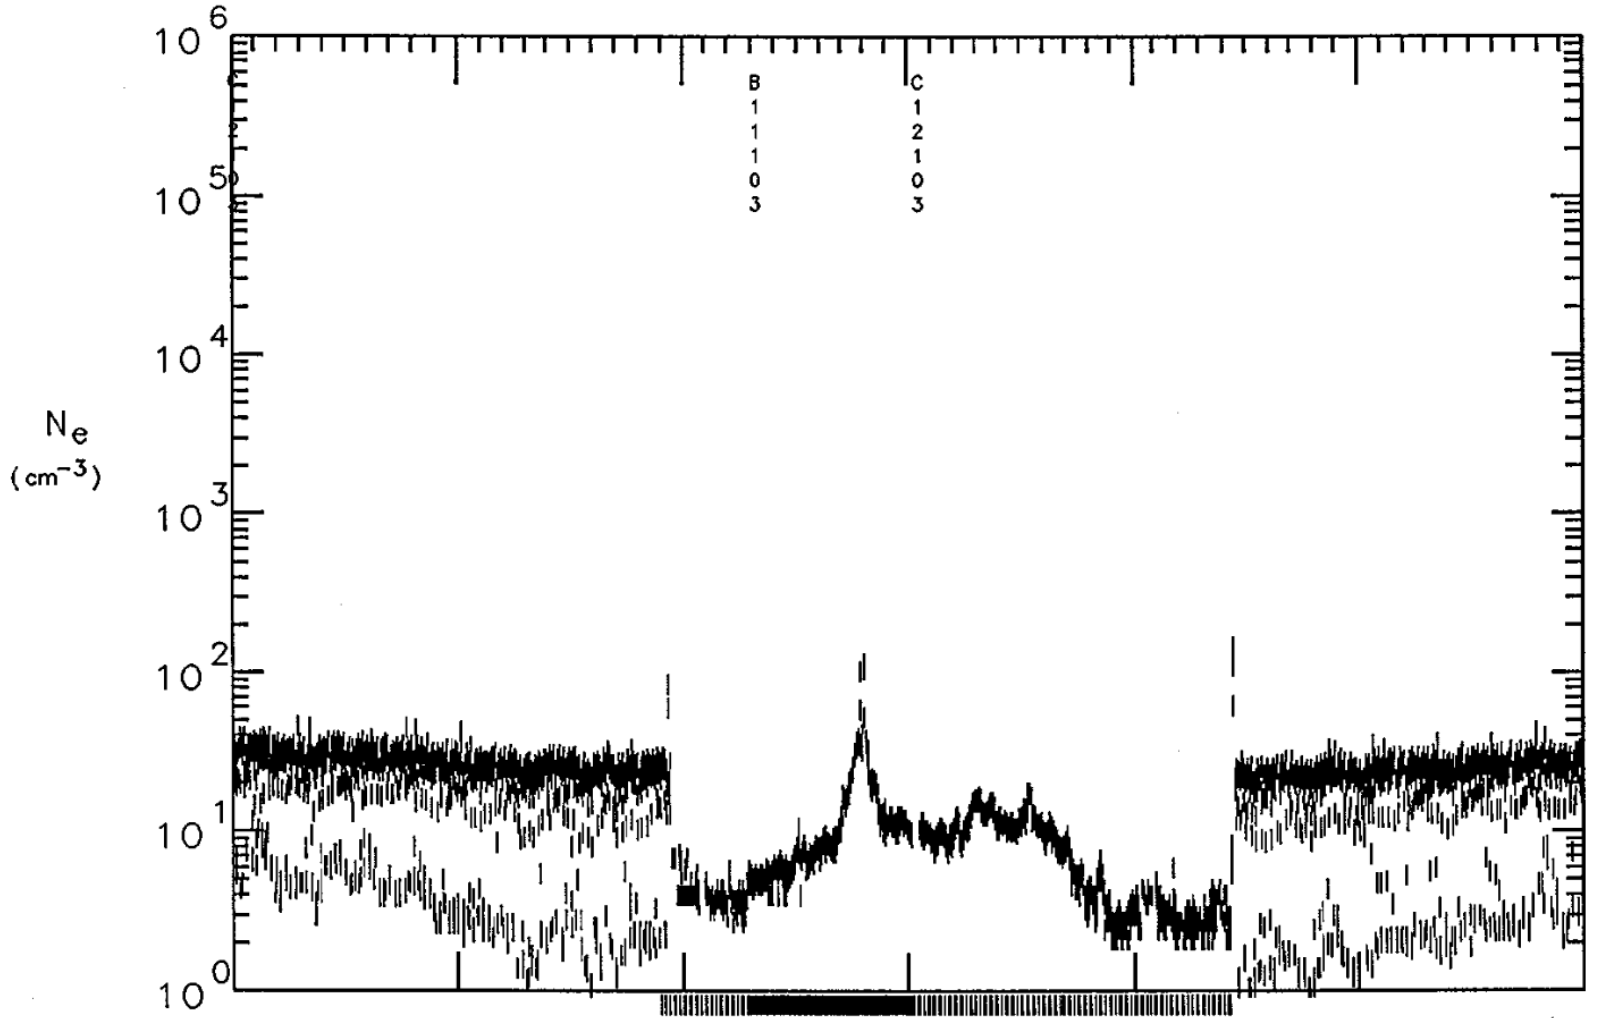

Universal Time, Day 85093

Ne hi-res Radial

Plotted:
16-AUG-93
19:51:22

79260	79860	80460	81060	81660	82260	82860	secs
22: 1	22:11	22:21	22:31	22:41	22:51	23: 1	hh:mm

Orbit
2311

ALT	6569	4496	2866	2191	2804	4399	6459	km
LAT	73	60	36	5	-27	-51	-67	deg
LONG	46	13	-2	-13	-22	-34	-53	deg
SZA	96	114	138	166	151	126	108	deg
LST	18.9	21.3	22.5	23.2	23.8	0.5	1.7	hr