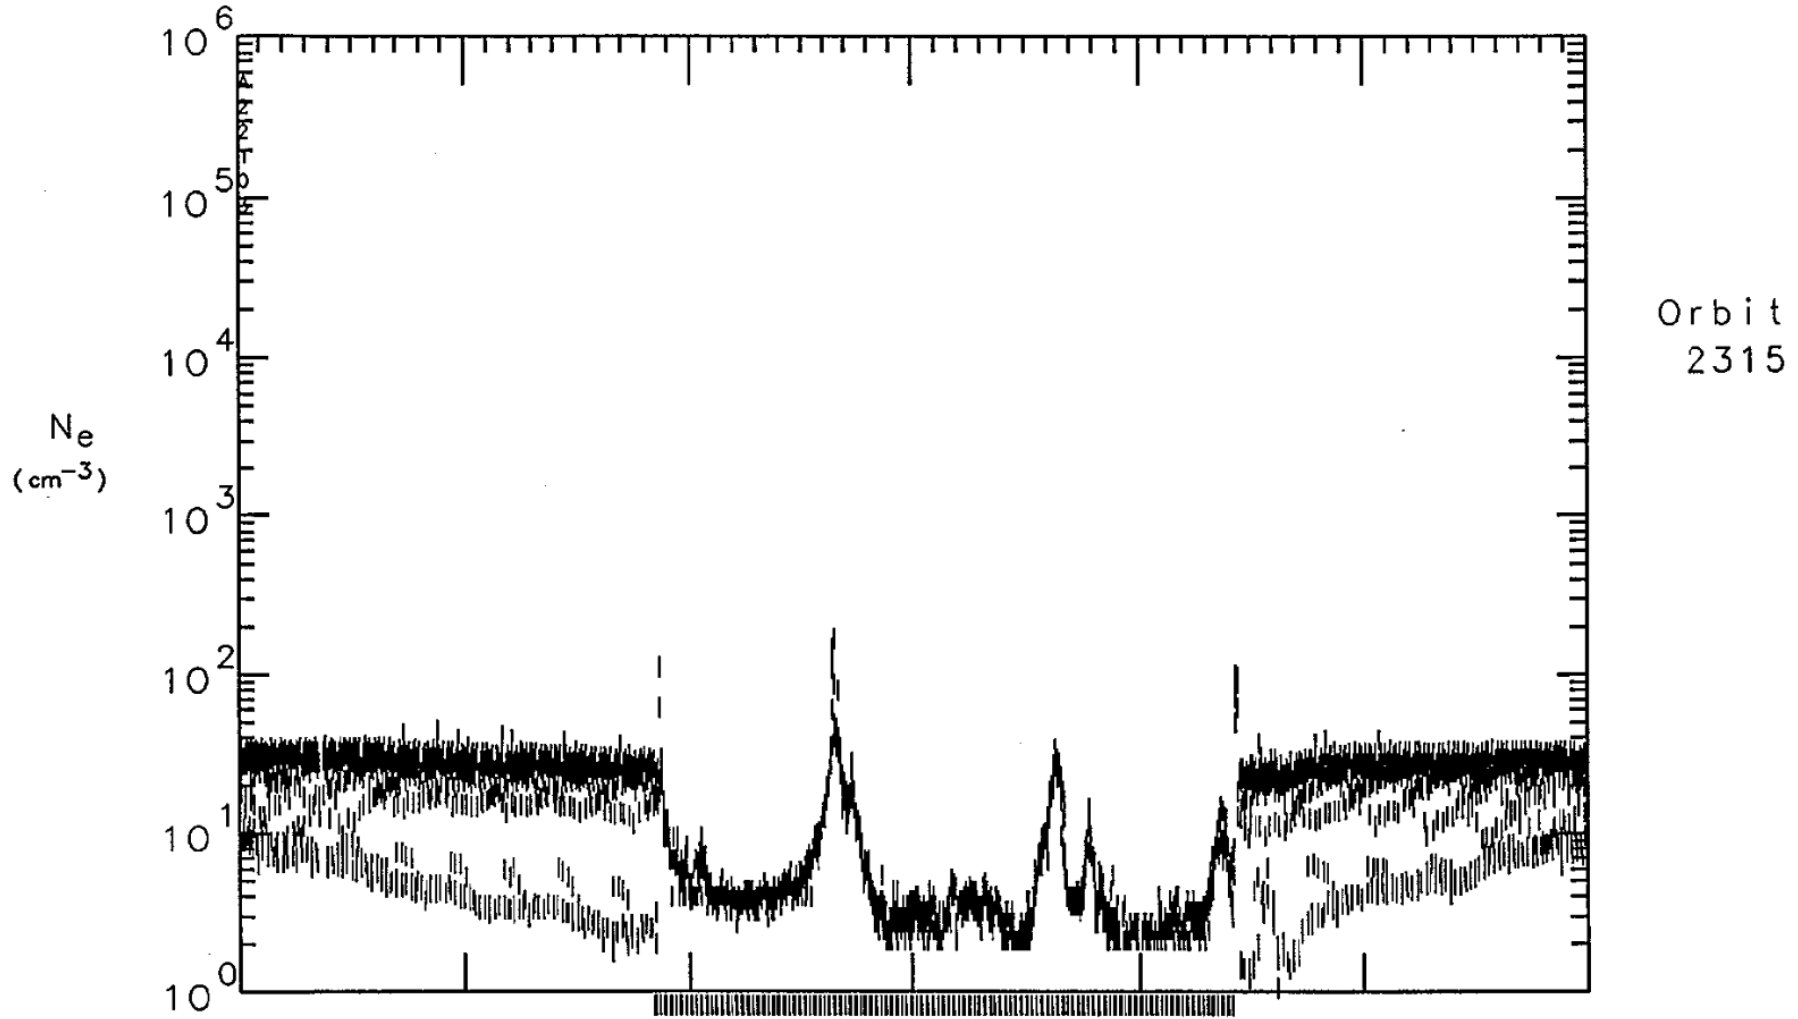

Universal Time, Day 85097

Ne hi-res Radial

Plotted:
16-AUG-93
20:26:35

79320	79920	80520	81120	81720	82320	82920	secs
22: 2	22:12	22:22	22:32	22:42	22:52	23: 2	hh:mm

Orbit
2315

ALT	6578	4507	2876	2197	2805	4395	6452	km
LAT	72	60	36	5	-27	-51	-67	deg
LONG	52	19	2	-7	-16	-28	-48	deg
SZA	98	115	141	172	151	125	107	deg
LST	19.3	21.7	22.9	23.6	0.2	0.9	2.1	hr