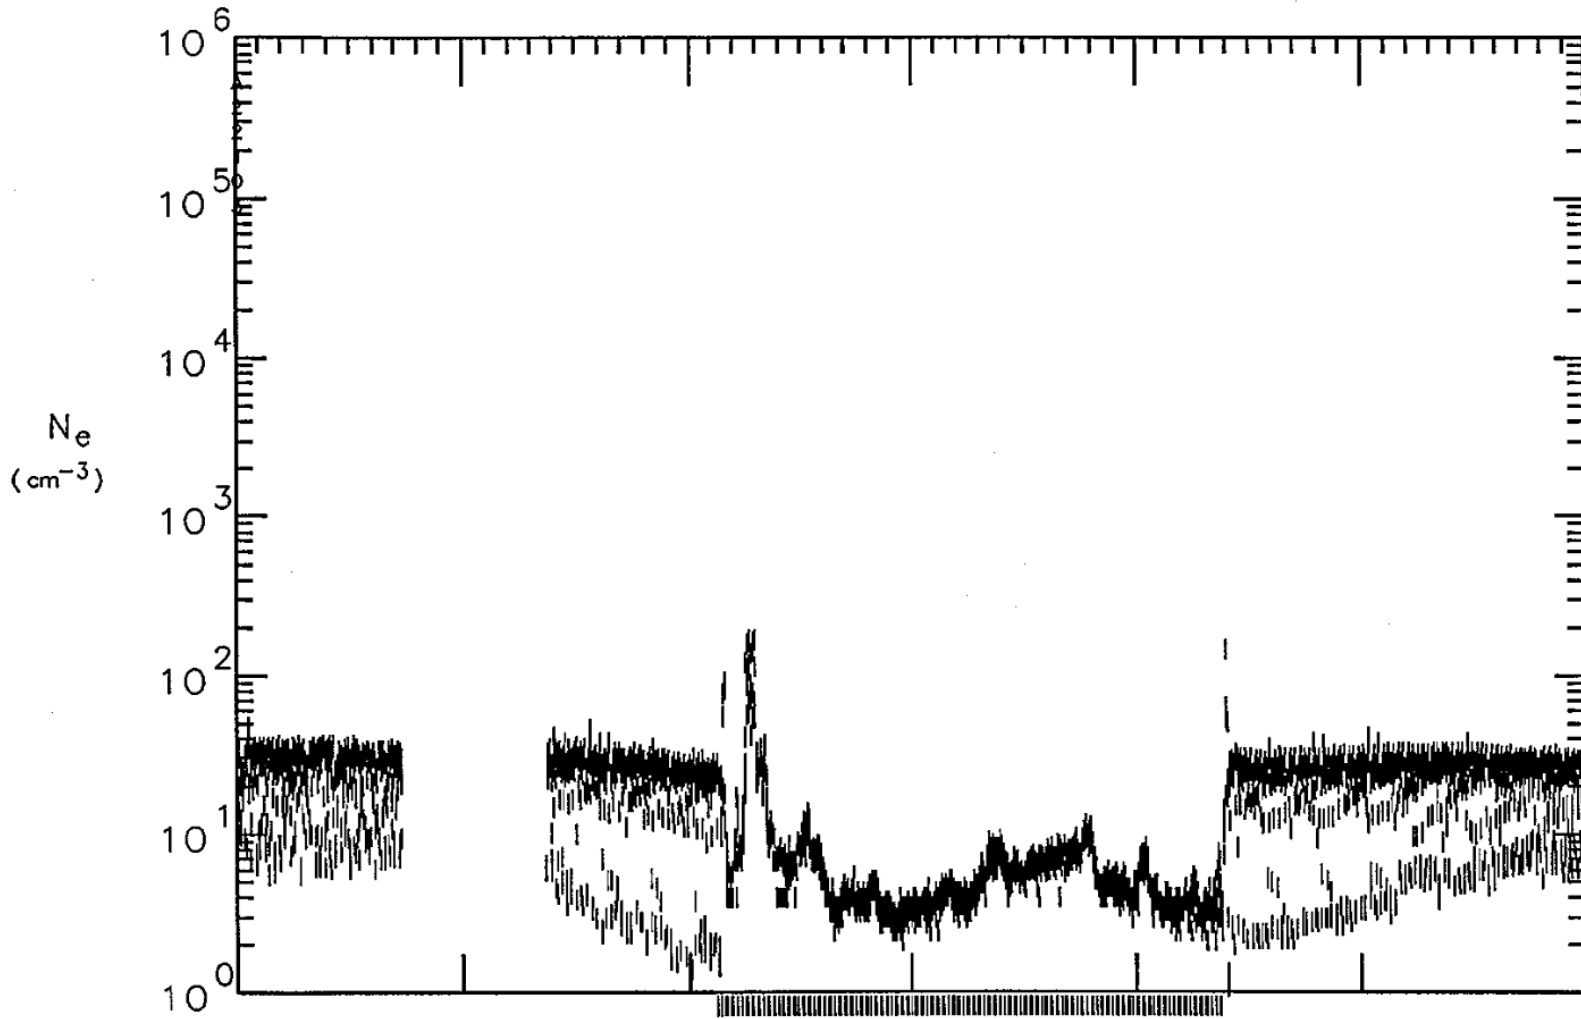

Universal Time, Day 85085

Ne hi-res Radial

Plotted:
16-AUG-93
18:45:10

79140	79740	80340	80940	81540	82140	82740	secs
21:59	22: 9	22:19	22:29	22:39	22:49	22:59	hh:mm

Orbit
2303

ALT	6600	4518	2873	2175	2772	4361	6421	km
LAT	73	60	37	5	-26	-51	-67	deg
LONG	36	1	-14	-24	-34	-45	-65	deg
SZA	92	109	131	154	147	126	110	deg
LST	17.9	20.4	21.6	22.3	22.9	23.6	0.8	hr