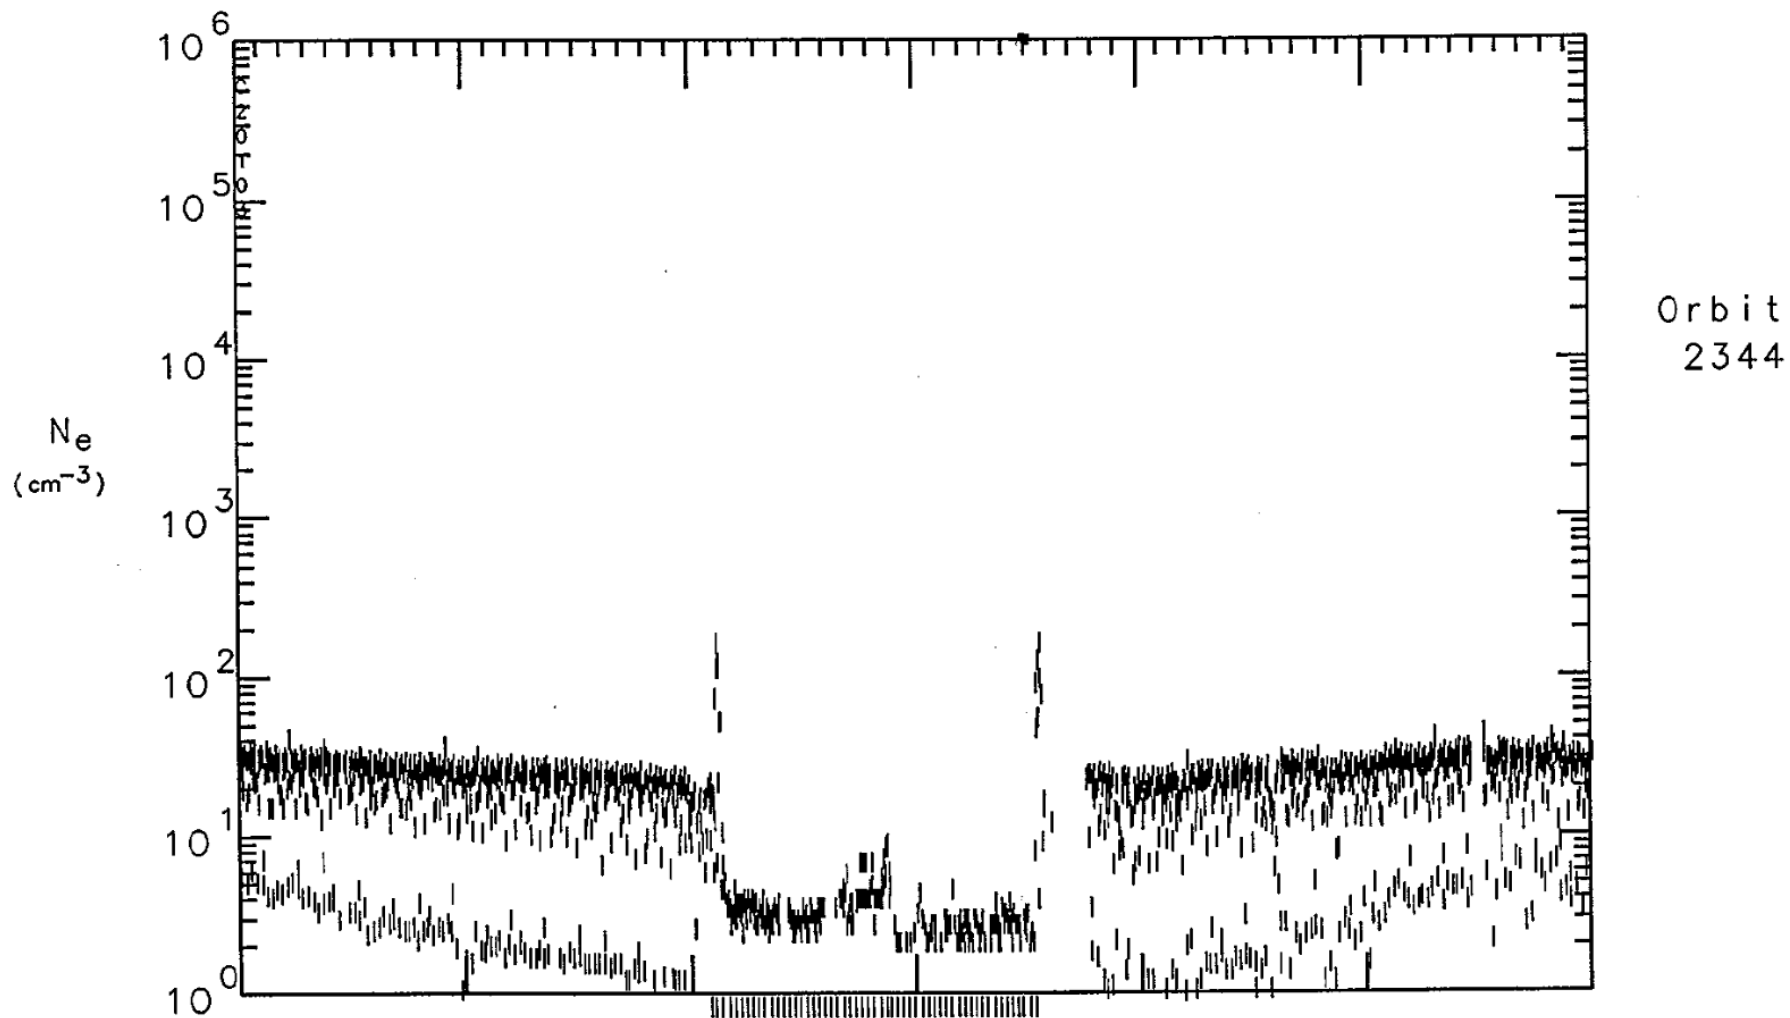

Universal Time, Day 85126

Ne hi-res Radial

Plotted:
17-AUG-93
01:43:42

79740	80340	80940	81540	82140	82740	83340	secs
22: 9	22:19	22:29	22:39	22:49	22:59	23: 9	hh:mm

ALT	6509	4443	2832	2190	2837	4452	6518	km
LAT	72	59	35	3	-28	-52	-68	deg
LONG	92	60	45	35	26	14	-5	deg
SZA	105	118	133	139	125	107	93	deg
LST	22.6	1.0	2.0	2.7	3.3	4.0	5.3	hr