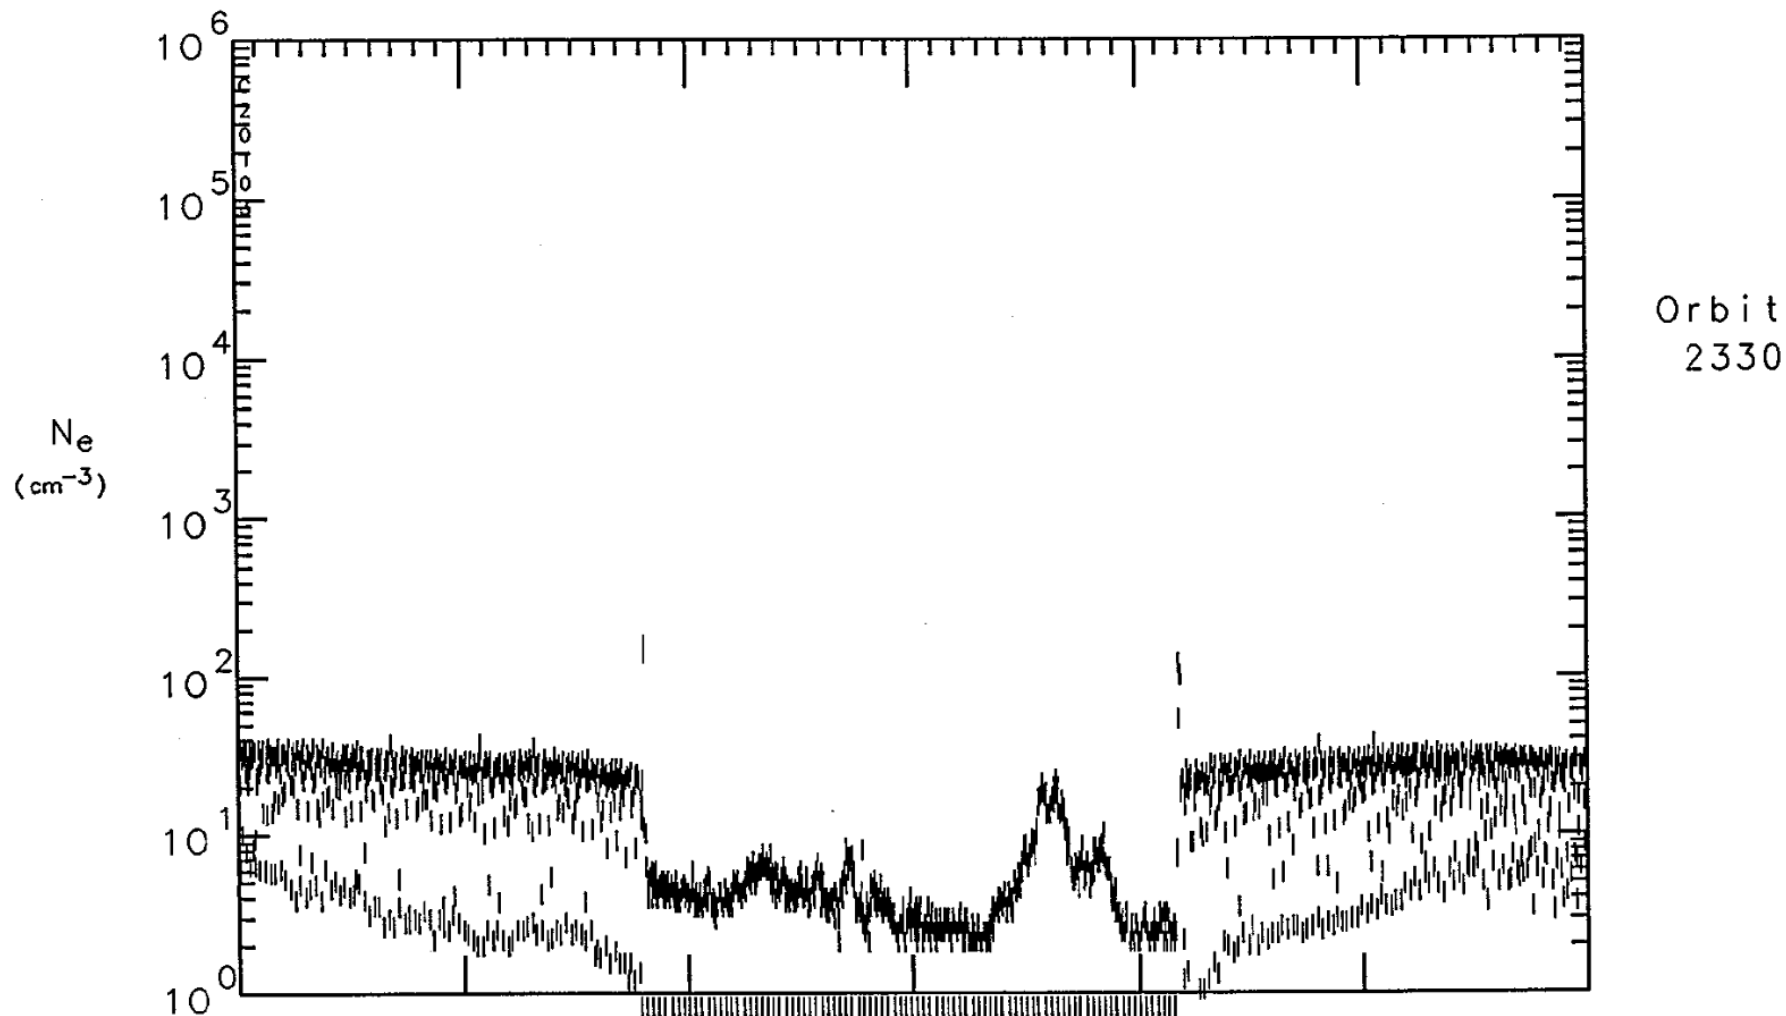

Universal Time, Day 85112

Ne hi-res Radial

Plotted:
16-AUG-93
23:01:52

79560	80160	80760	81360	81960	82560	83160	secs
22: 6	22:16	22:26	22:36	22:46	22:56	23: 6	hh:mm

ALT	6579	4510	2881	2204	2811	4399	6454	km
LAT	72	59	36	4	-27	-51	-67	deg
LONG	73	40	24	14	5	-6	-25	deg
SZA	103	120	143	161	142	118	101	deg
LST	21.0	23.4	0.5	1.2	1.8	2.5	3.8	hr