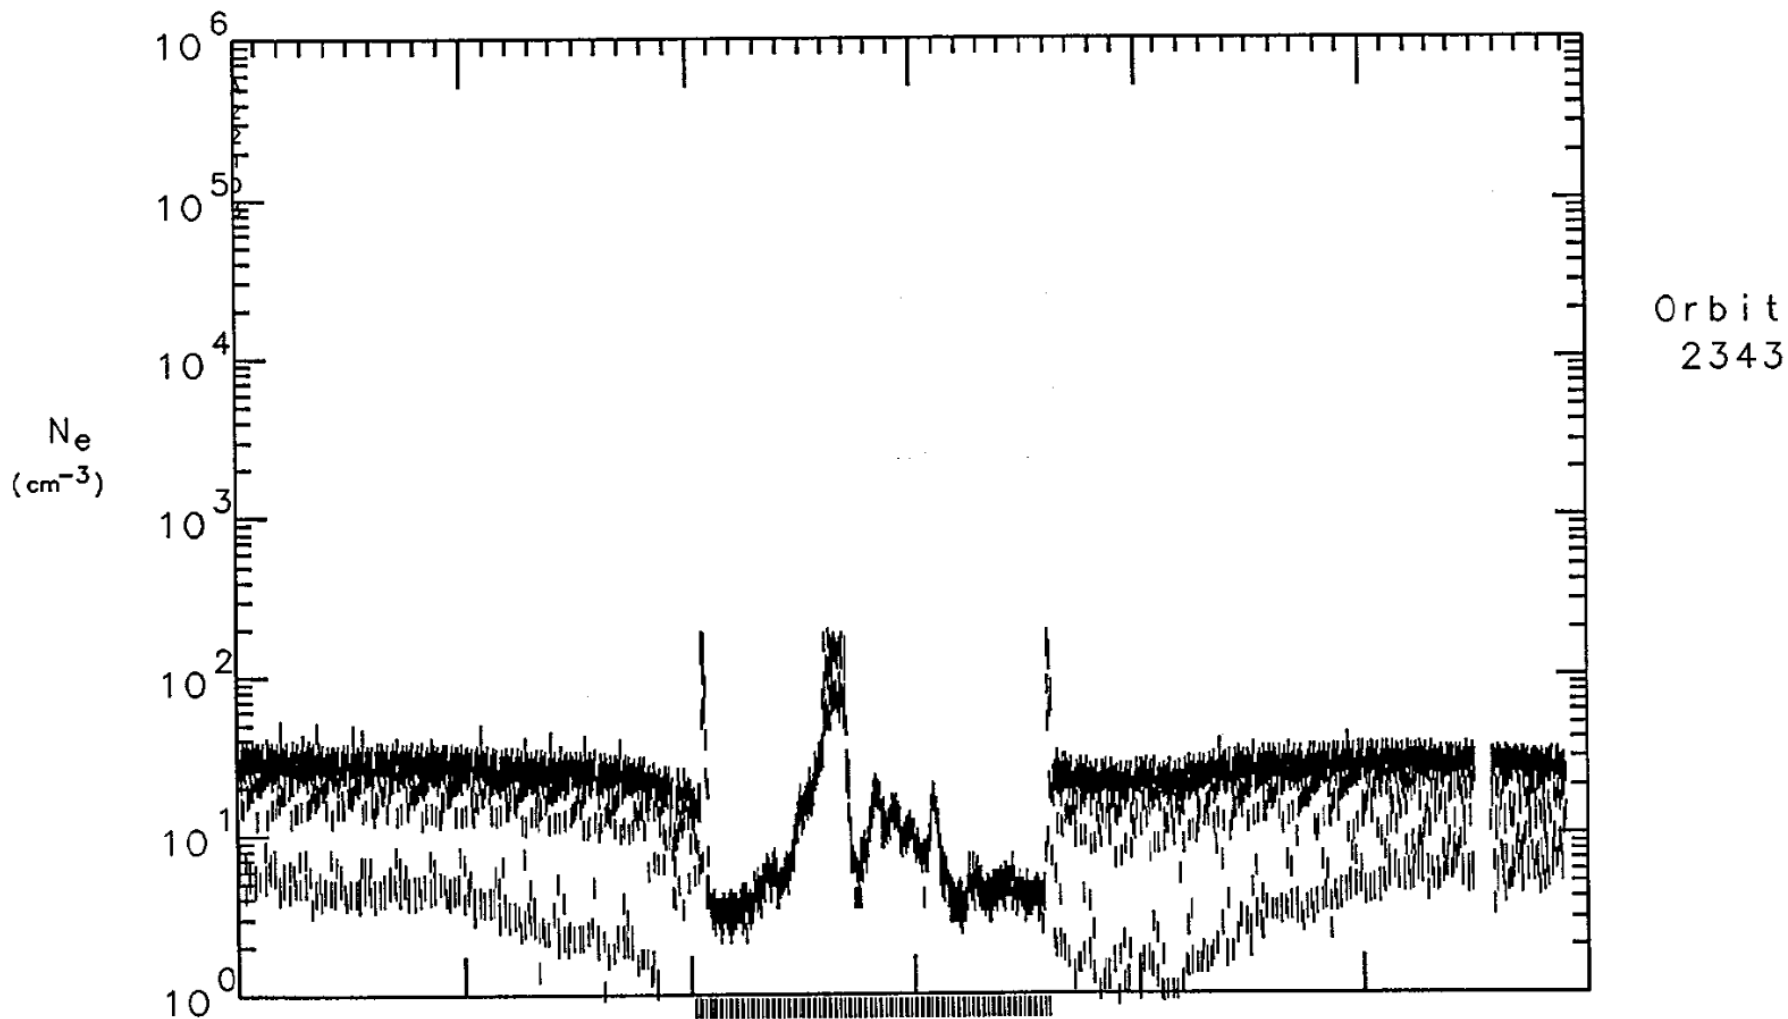

Universal Time, Day 85125

Ne hi-res Radial

Plotted:
17-AUG-93
01:31:55

79740	80340	80940	81540	82140	82740	83340	secs
22: 9	22:19	22:29	22:39	22:49	22:59	23: 9	hh:mm

ALT	6480	4418	2817	2192	2855	4478	6548	km
LAT	72	59	35	3	-28	-53	-68	deg
LONG	90	58	43	33	24	12	-7	deg
SZA	105	119	134	140	126	107	94	deg
LST	22.6	0.9	1.9	2.6	3.2	4.0	5.2	hr