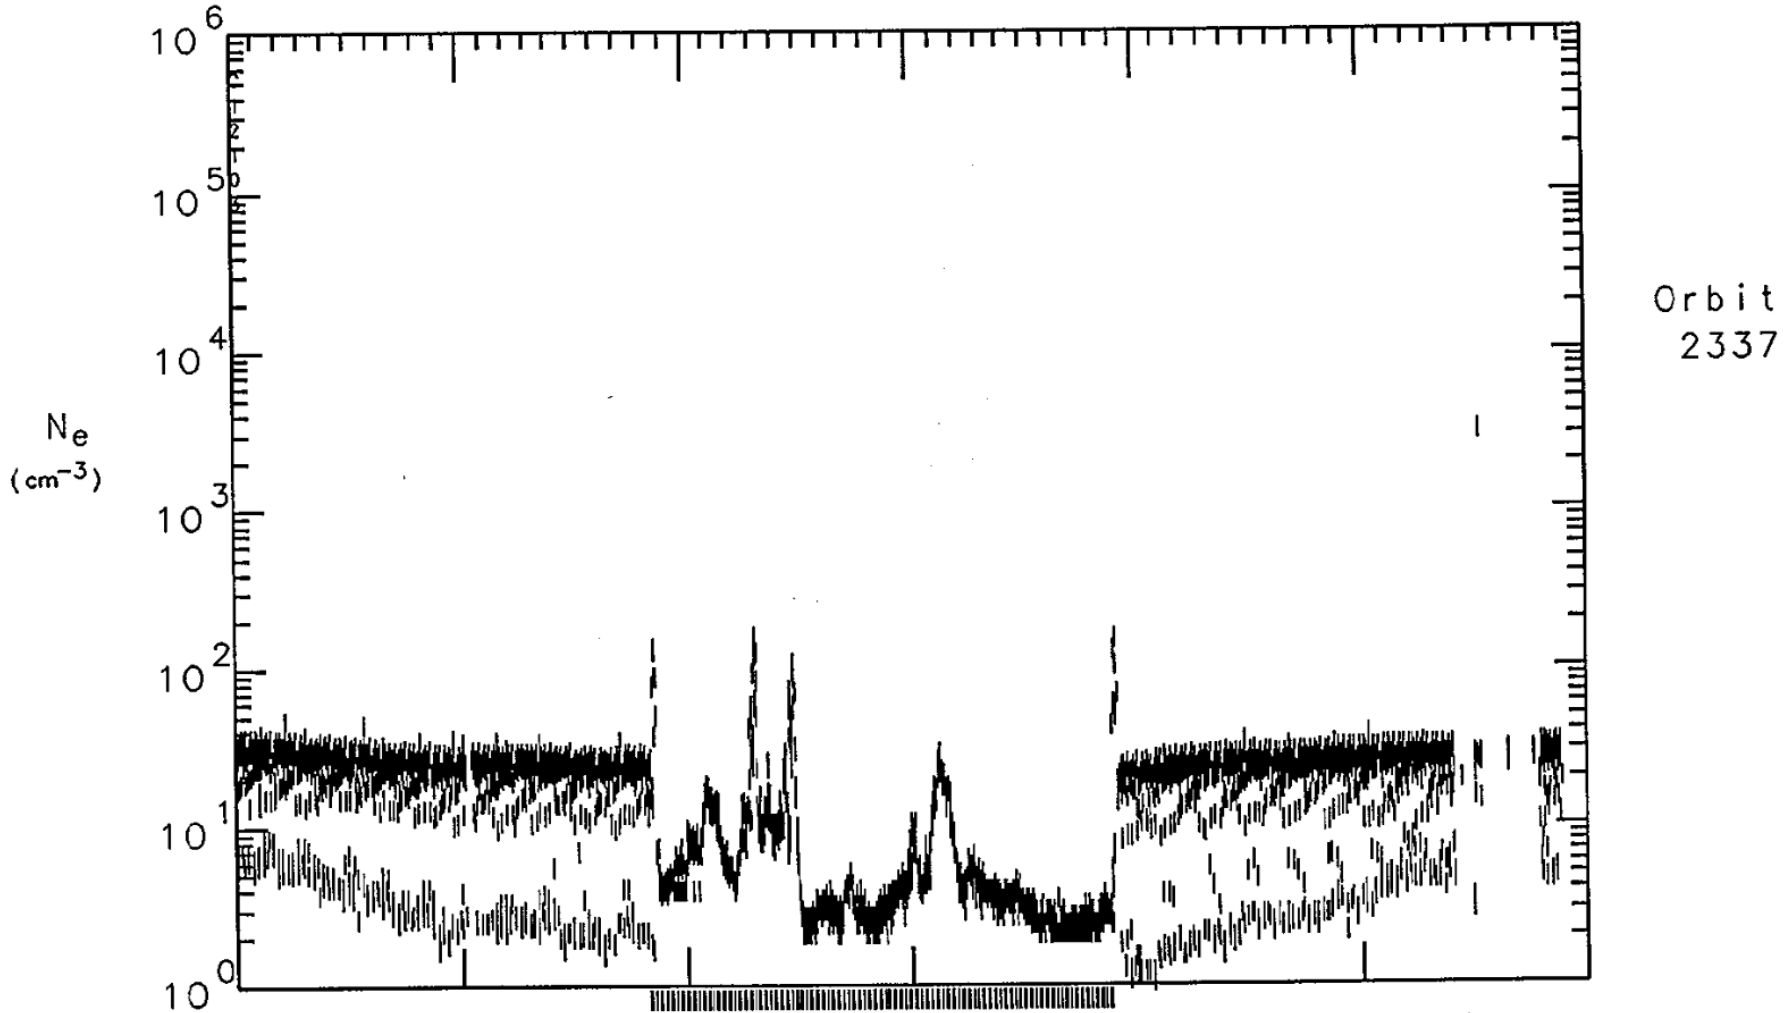

Universal Time, Day 85119

Ne hi-res Radial

Plotted:
17-AUG-93
00:20:01

79680	80280	80880	81480	82080	82680	83280
22: 8	22:18	22:28	22:38	22:48	22:58	23: 8

secs
hh:mm

ALT	6481	4422	2823	2199	2861	4482	6549	km
LAT	72	59	35	3	-28	-52	-68	deg
LONG	81	50	34	24	15	3	-16	deg
SZA	105	120	140	150	133	112	97	deg
LST	21.9	0.2	1.3	2.0	2.6	3.3	4.6	hr