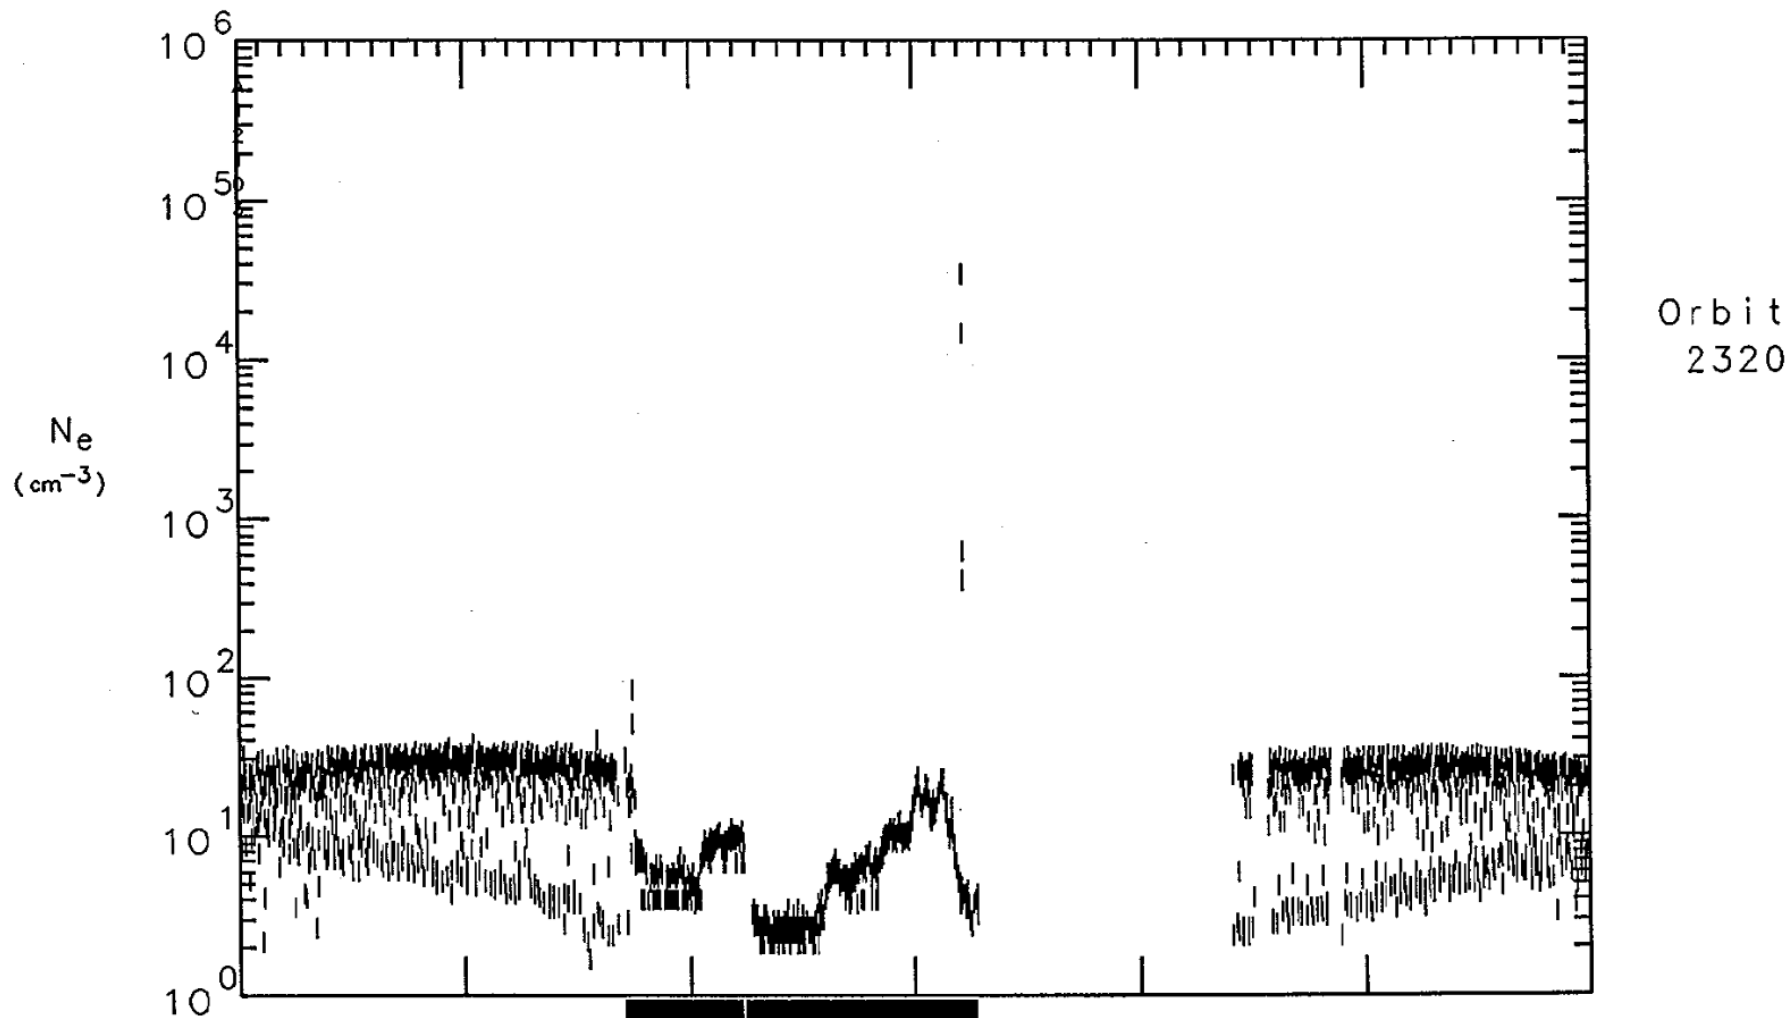

Universal Time, Day 85102

Ne hi-res Radial

Plotted:
16-AUG-93
21:19:28

79440	80040	80640	81240	81840	82440	83040	secs
22: 4	22:14	22:24	22:34	22:44	22:54	23: 4	hh:mm

Orbit
2320

ALT	6436	4383	2800	2202	2890	4524	6596	km
LAT	72	58	34	2	-29	-52	-67	deg
LONG	56	25	9	0	-9	-22	-42	deg
SZA	101	119	145	177	147	122	104	deg
LST	20.1	22.4	23.5	0.2	0.8	1.5	2.8	hr