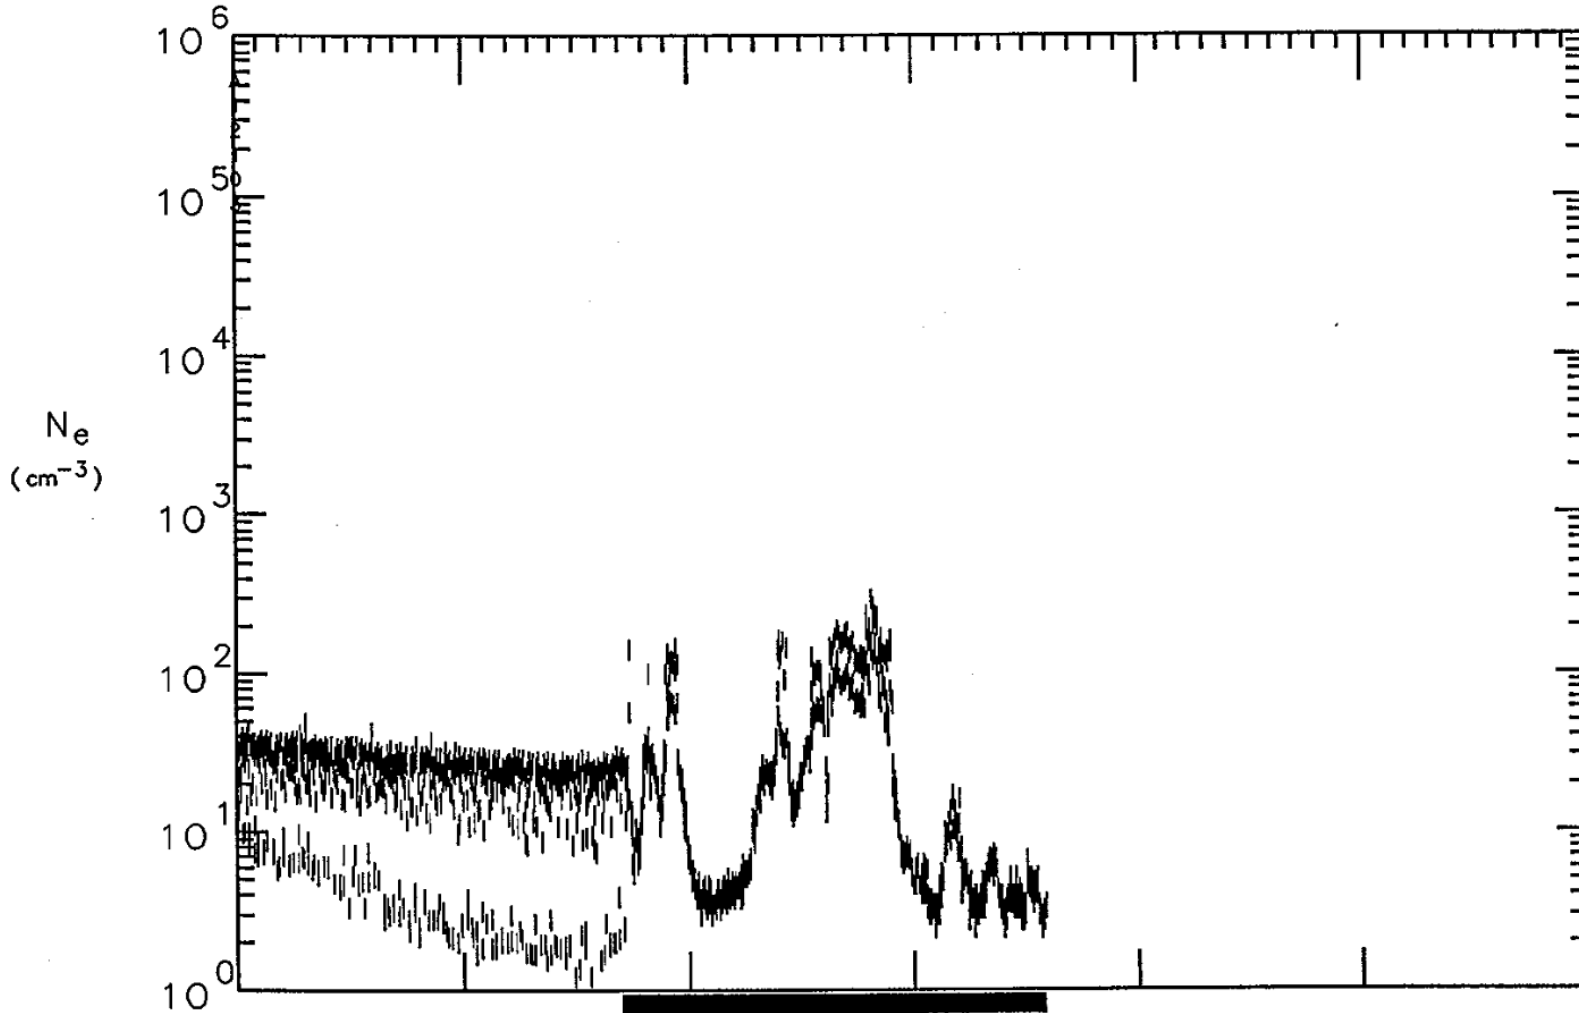

Universal Time, Day 85113

Ne hi-res Radial

Plotted:
16-AUG-93
23:10:13

79620	80220	80820	81420	82020	82620	83220
22: 7	22:17	22:27	22:37	22:47	22:57	23: 7

secs
hh:mm

Orbit
2331

ALT	6415	4365	2790	2205	2903	4544	6618	km
LAT	72	58	34	2	-29	-53	-68	deg
LONG	71	40	25	15	6	-5	-26	deg
SZA	104	121	144	159	139	116	99	deg
LST	21.4	23.6	0.7	1.3	1.9	2.7	4.0	hr