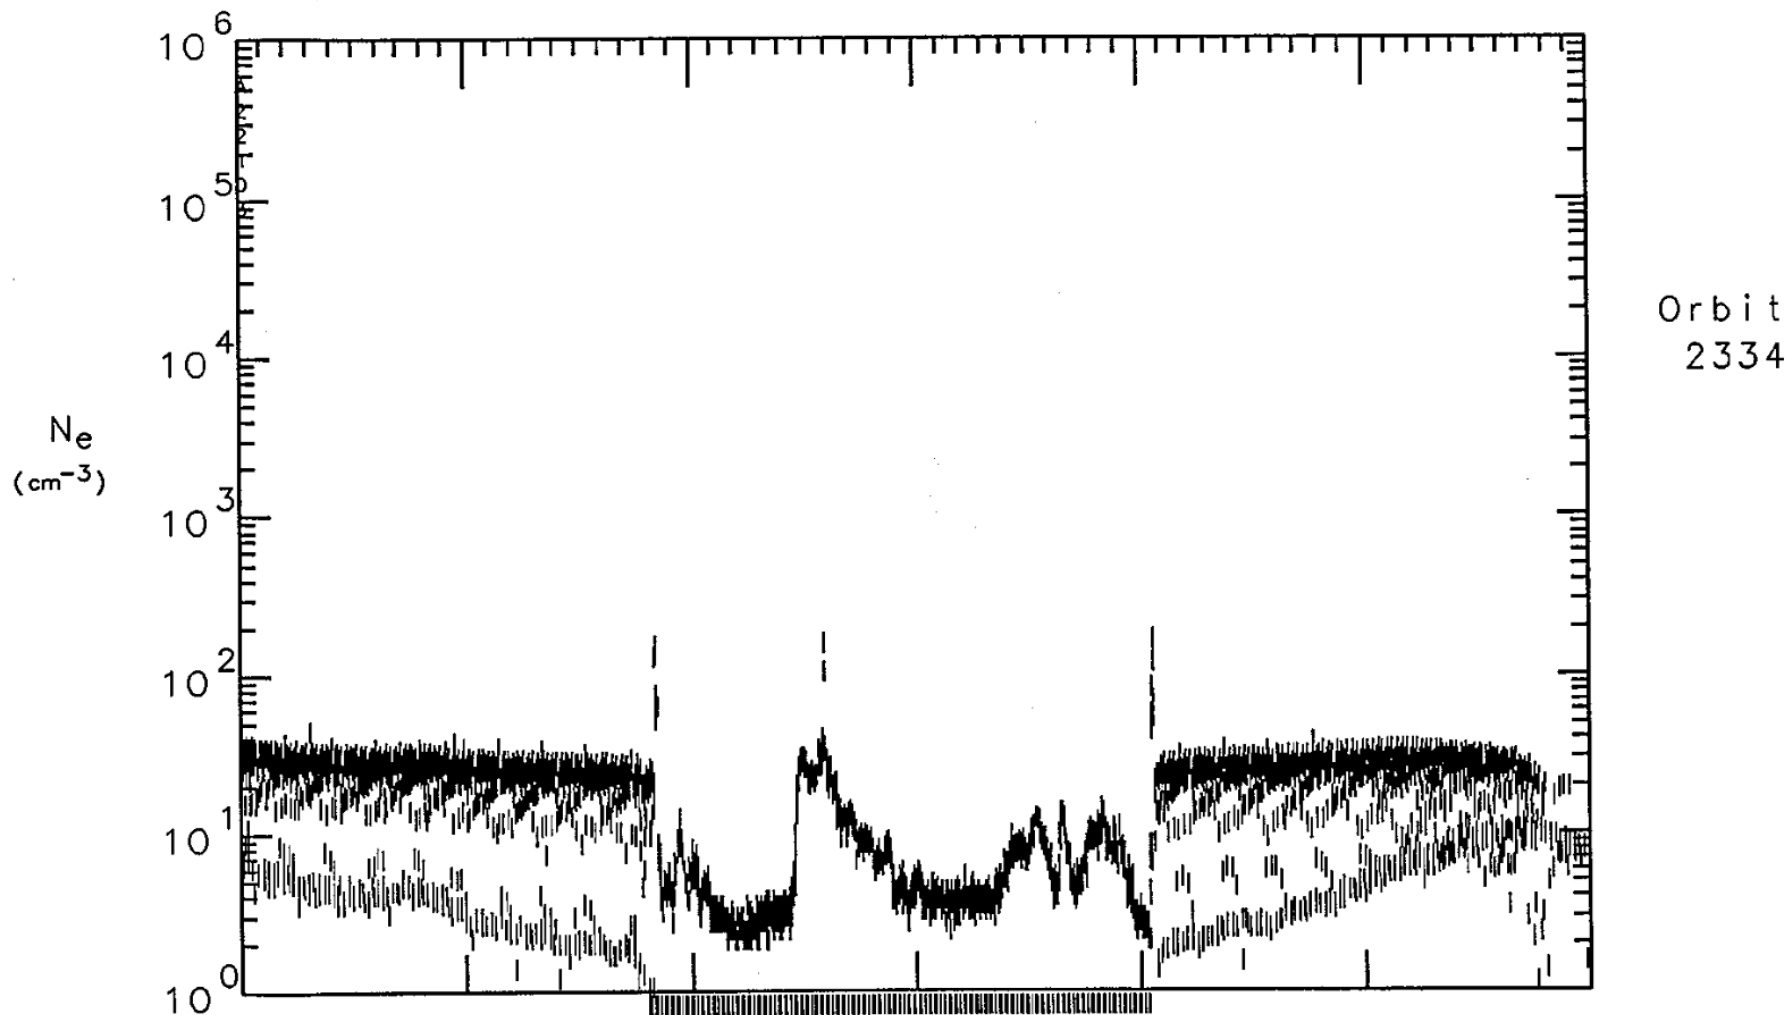

Ne hi-res Radial

Plotted:
16-AUG-93
23:40:55

Universal Time, Day 85116

79620	80220	80820	81420	82020	82620	83220	secs
22: 7	22:17	22:27	22:37	22:47	22:57	23: 7	hh:mm

ALT	6565	4496	2871	2202	2817	4410	6467	km
LAT	72	59	36	4	-27	-52	-67	deg
LONG	78	46	30	20	11	0	-20	deg
SZA	104	120	141	155	137	115	99	deg
LST	21.5	23.8	0.9	1.6	2.2	3.0	4.2	hr