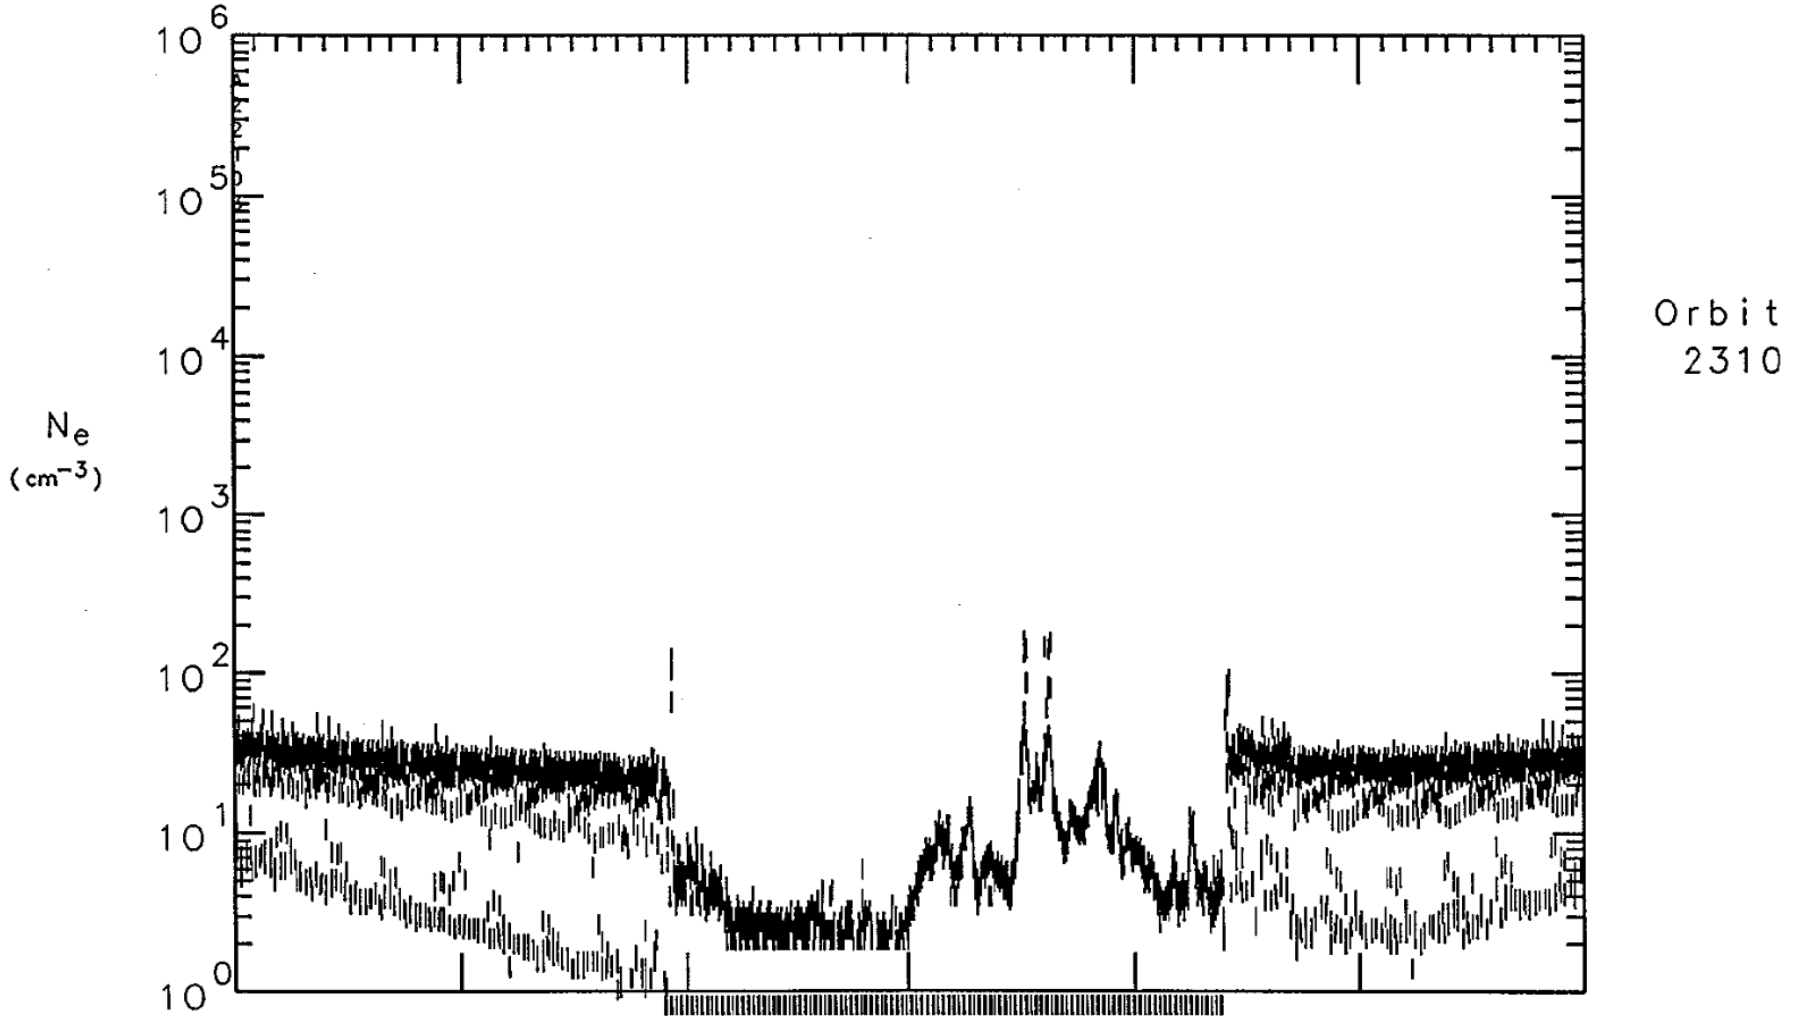

Universal Time, Day 85092

Ne hi-res Radial

Plotted:
16-AUG-93
19:39:14

79260	79860	80460	81060	81660	82260	82860	secs
22: 1	22:11	22:21	22:31	22:41	22:51	23: 1	hh:mm

ALT	6514	4447	2834	2189	2833	4446	6513	km
LAT	72	59	36	4	-27	-52	-67	deg
LONG	44	11	-4	-14	-24	-36	-56	deg
SZA	96	114	138	165	150	125	108	deg
LST	18.8	21.2	22.4	23.1	23.7	0.4	1.6	hr