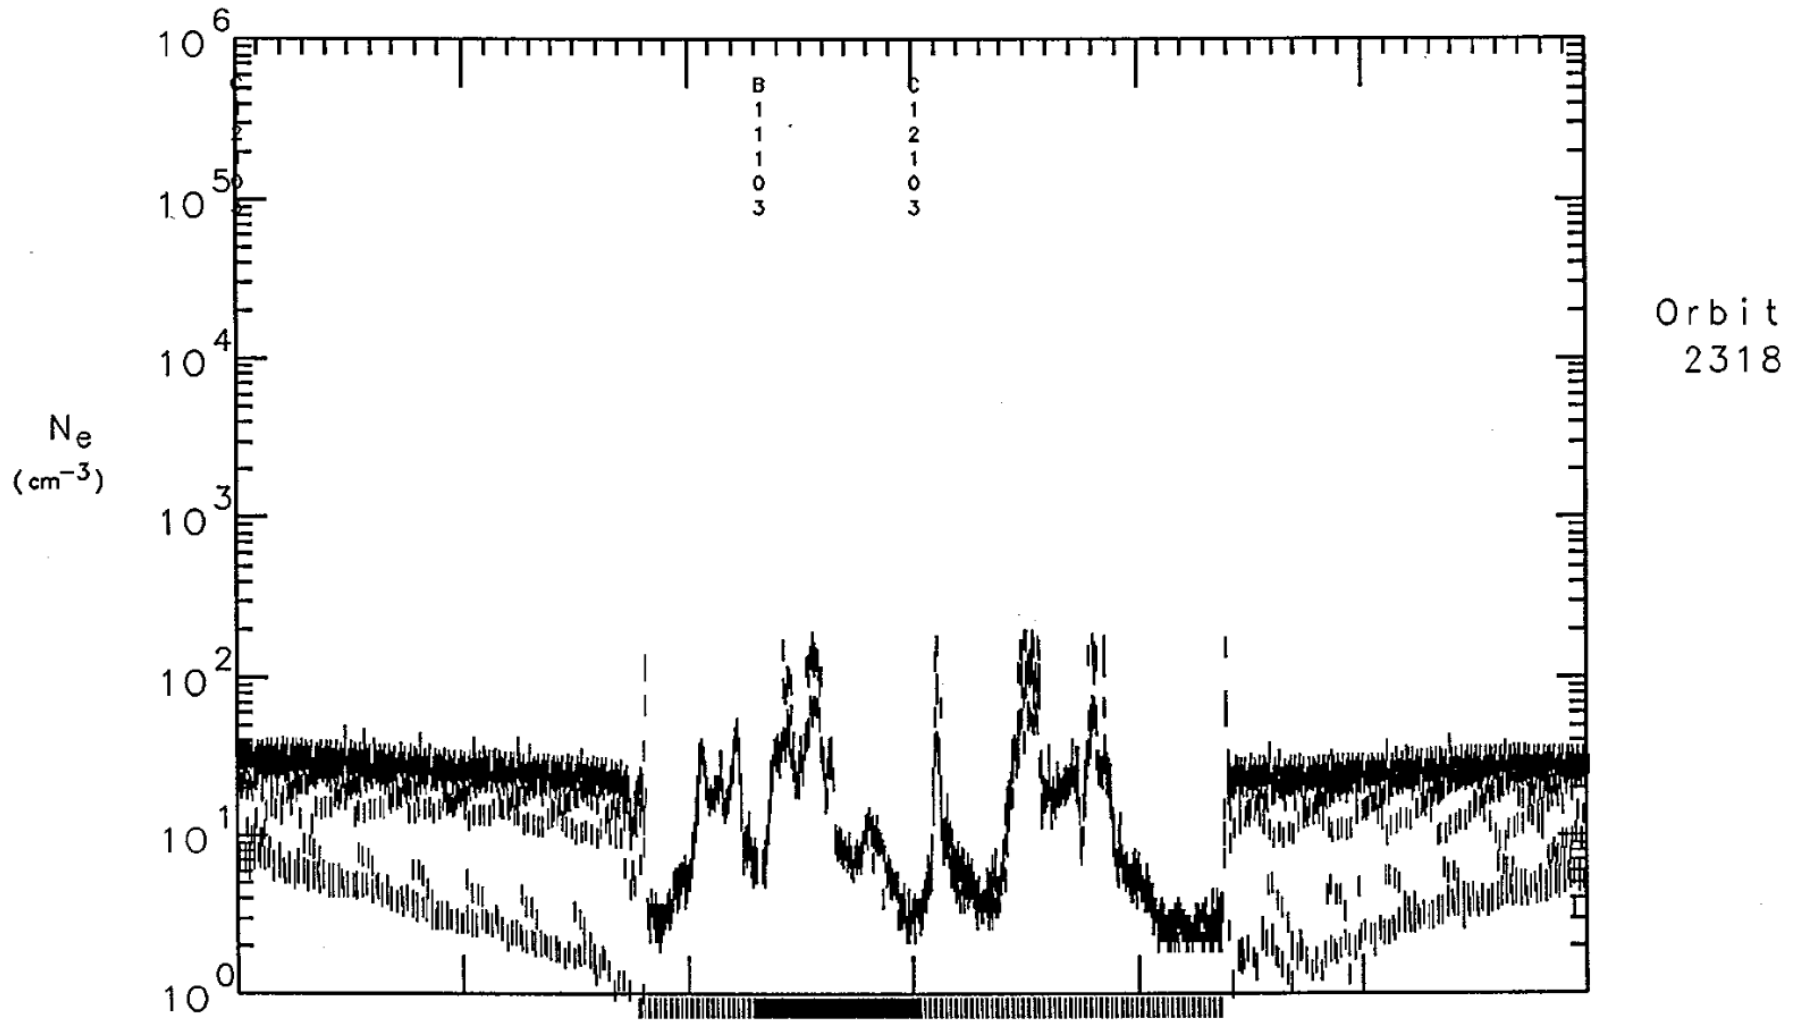

Universal Time, Day 85100

Ne hi-res Radial

Plotted:
16-AUG-93
20:54:13

79380	79980	80580	81180	81780	82380	82980	secs
22: 3	22:13	22:23	22:33	22:43	22:53	23: 3	hh:mm

ALT	6536	4470	2854	2200	2831	4435	6495	km
LAT	72	59	36	4	-27	-51	-67	deg
LONG	55	23	7	-3	-12	-24	-44	deg
SZA	99	117	143	176	150	124	106	deg
LST	19.7	22.1	23.2	23.9	0.5	1.3	2.5	hr