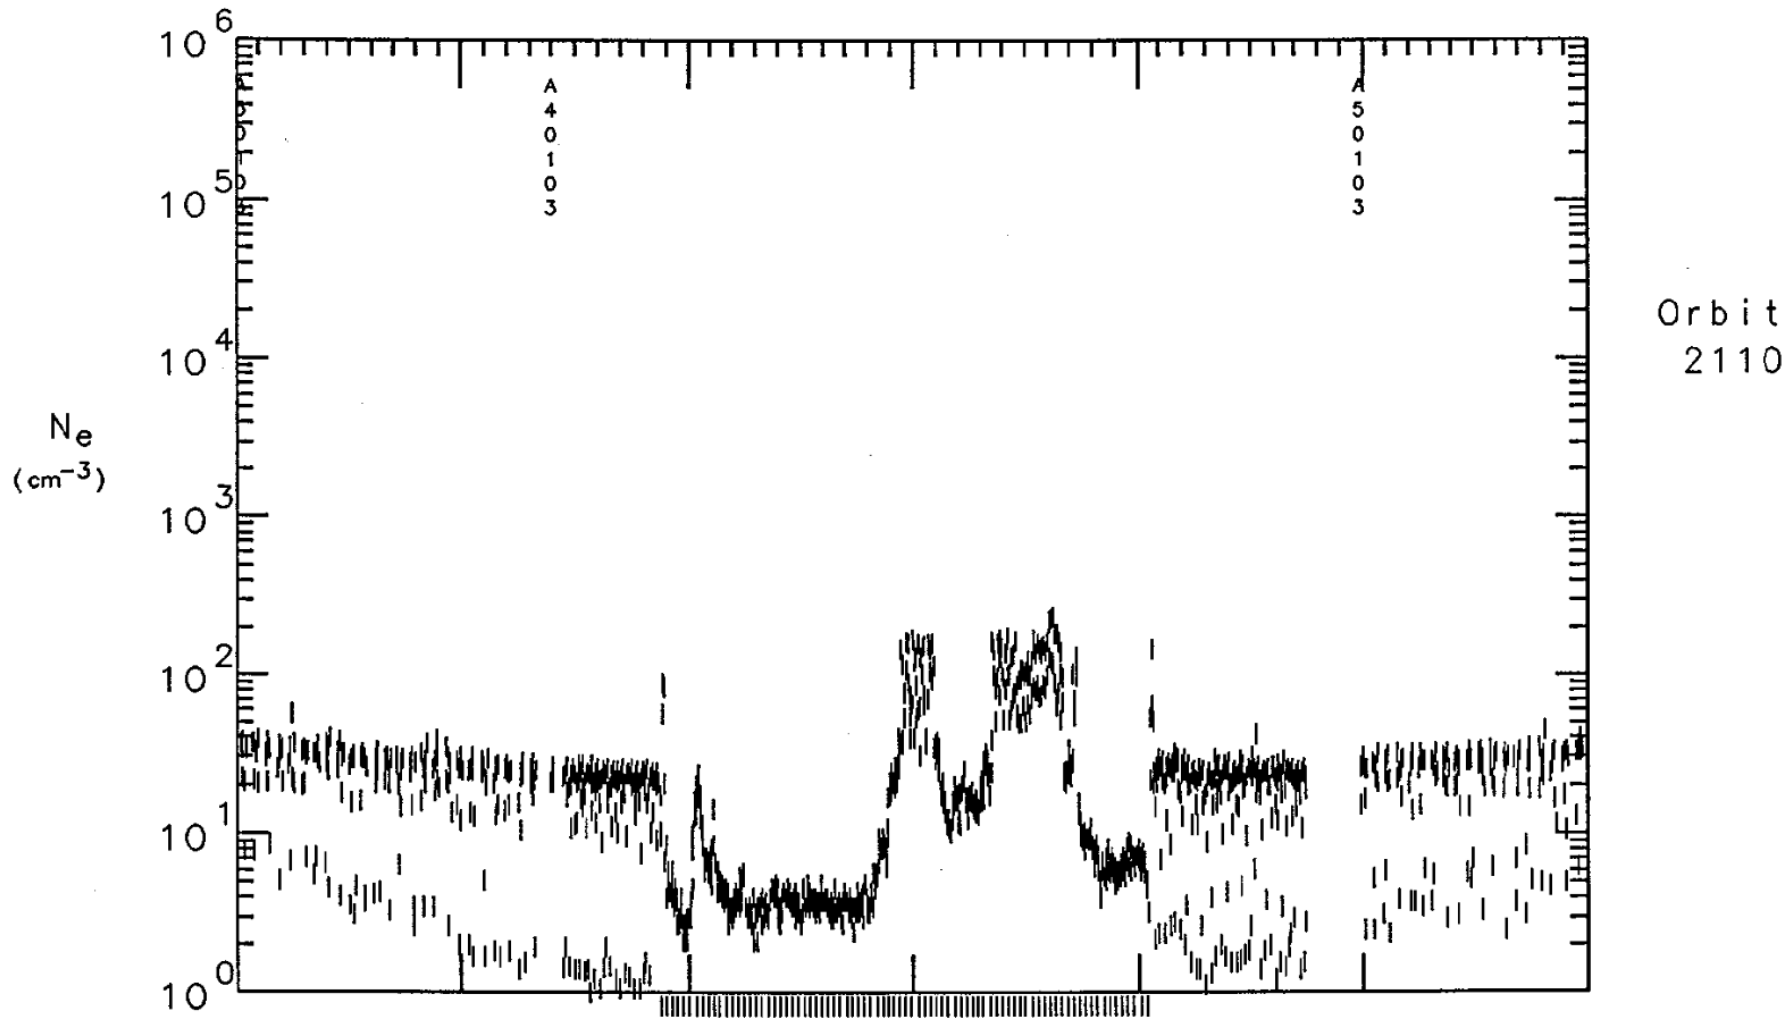

Universal Time, Day 84258

Ne hi-res Radial

Plotted:
13-AUG-93
10:34:03

82680	83280	83880	84480	85080	85680	86280
22:58	23: 8	23:18	23:28	23:38	23:48	23:58

secs
hh:mm

ALT	6531	4428	2766	2080	2720	4356	6449	km
LAT	73	61	38	5	-27	-51	-67	deg
LONG	114	77	59	49	39	27	8	deg
SZA	102	118	139	154	137	115	99	deg
LST	21.0	23.7	1.0	1.7	2.3	3.1	4.2	hr