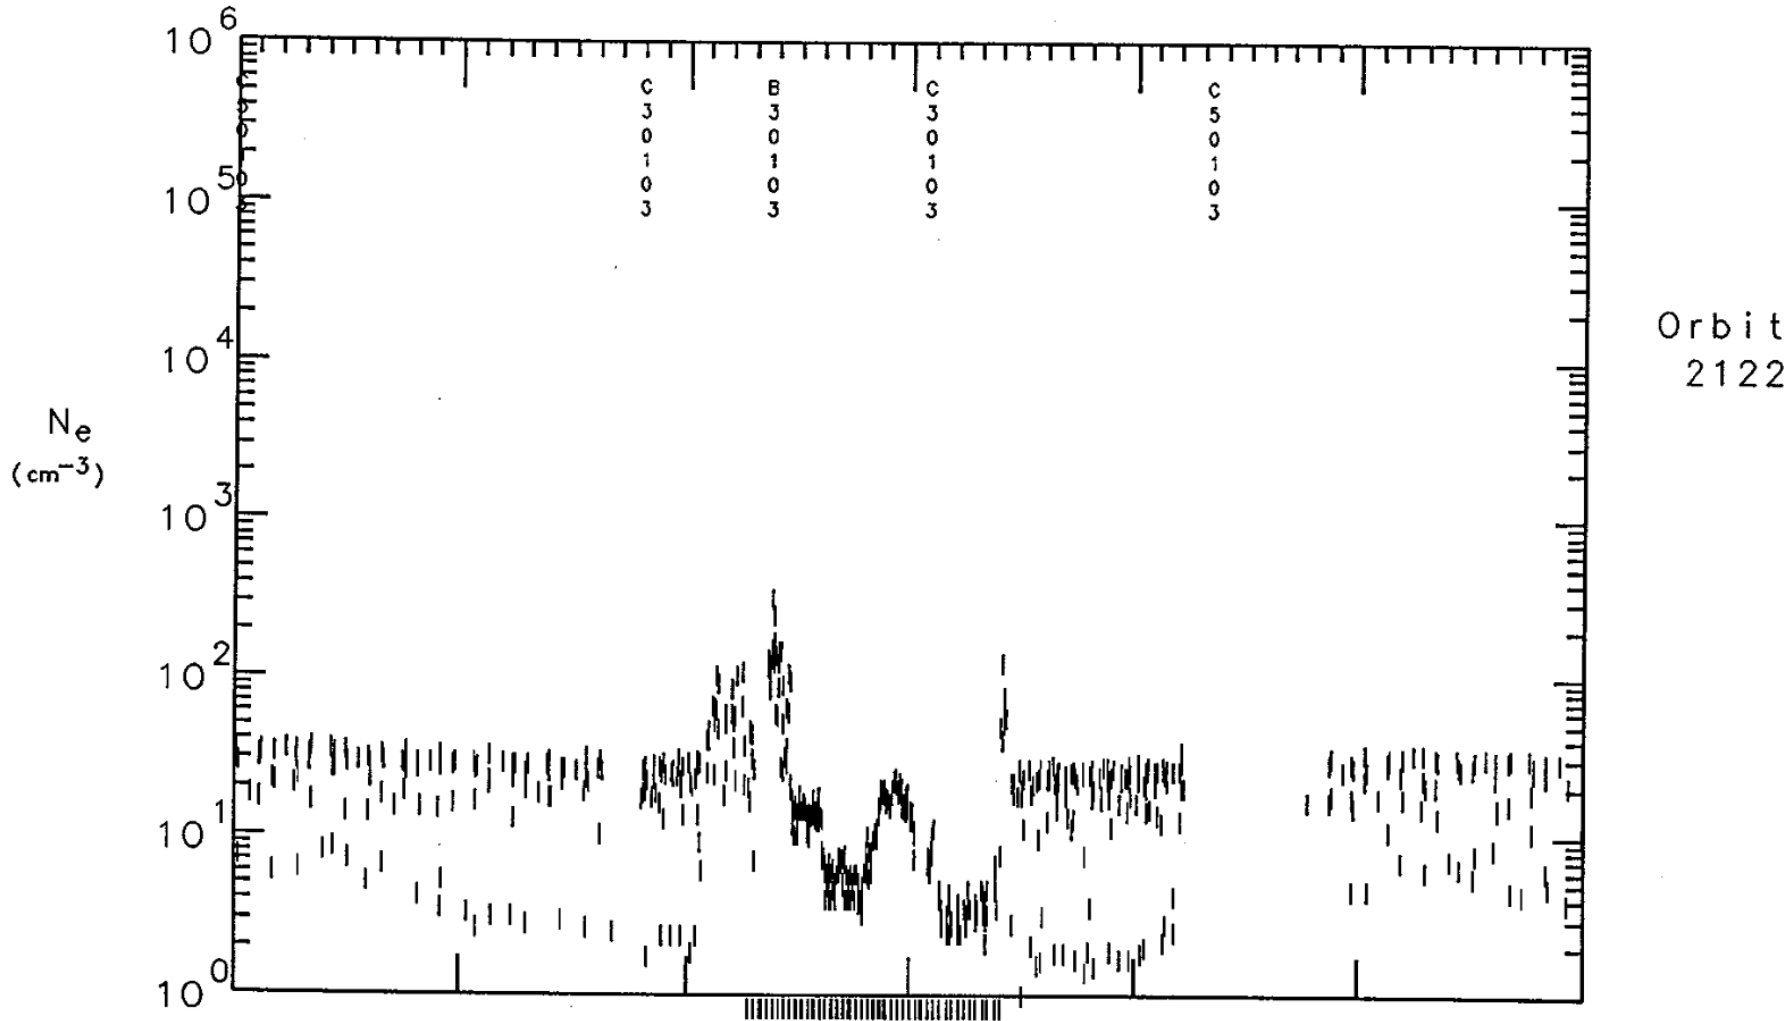

Universal Time, Day 84270

Ne hi-res Radial

Plotted:
13-AUG-93
11:24:42
secs
hh:mm

82440	83040	83640	84240	84840	85440	86040
22:54	23: 4	23:14	23:24	23:34	23:44	23:54

ALT	6558	4448	2774	2070	2694	4324	6418	km
LAT	74	62	38	6	-26	-51	-67	deg
LONG	132	94	77	66	57	46	26	deg
SZA	103	115	129	135	122	105	92	deg
LST	22.3	1.0	2.3	3.0	3.6	4.3	5.5	hr