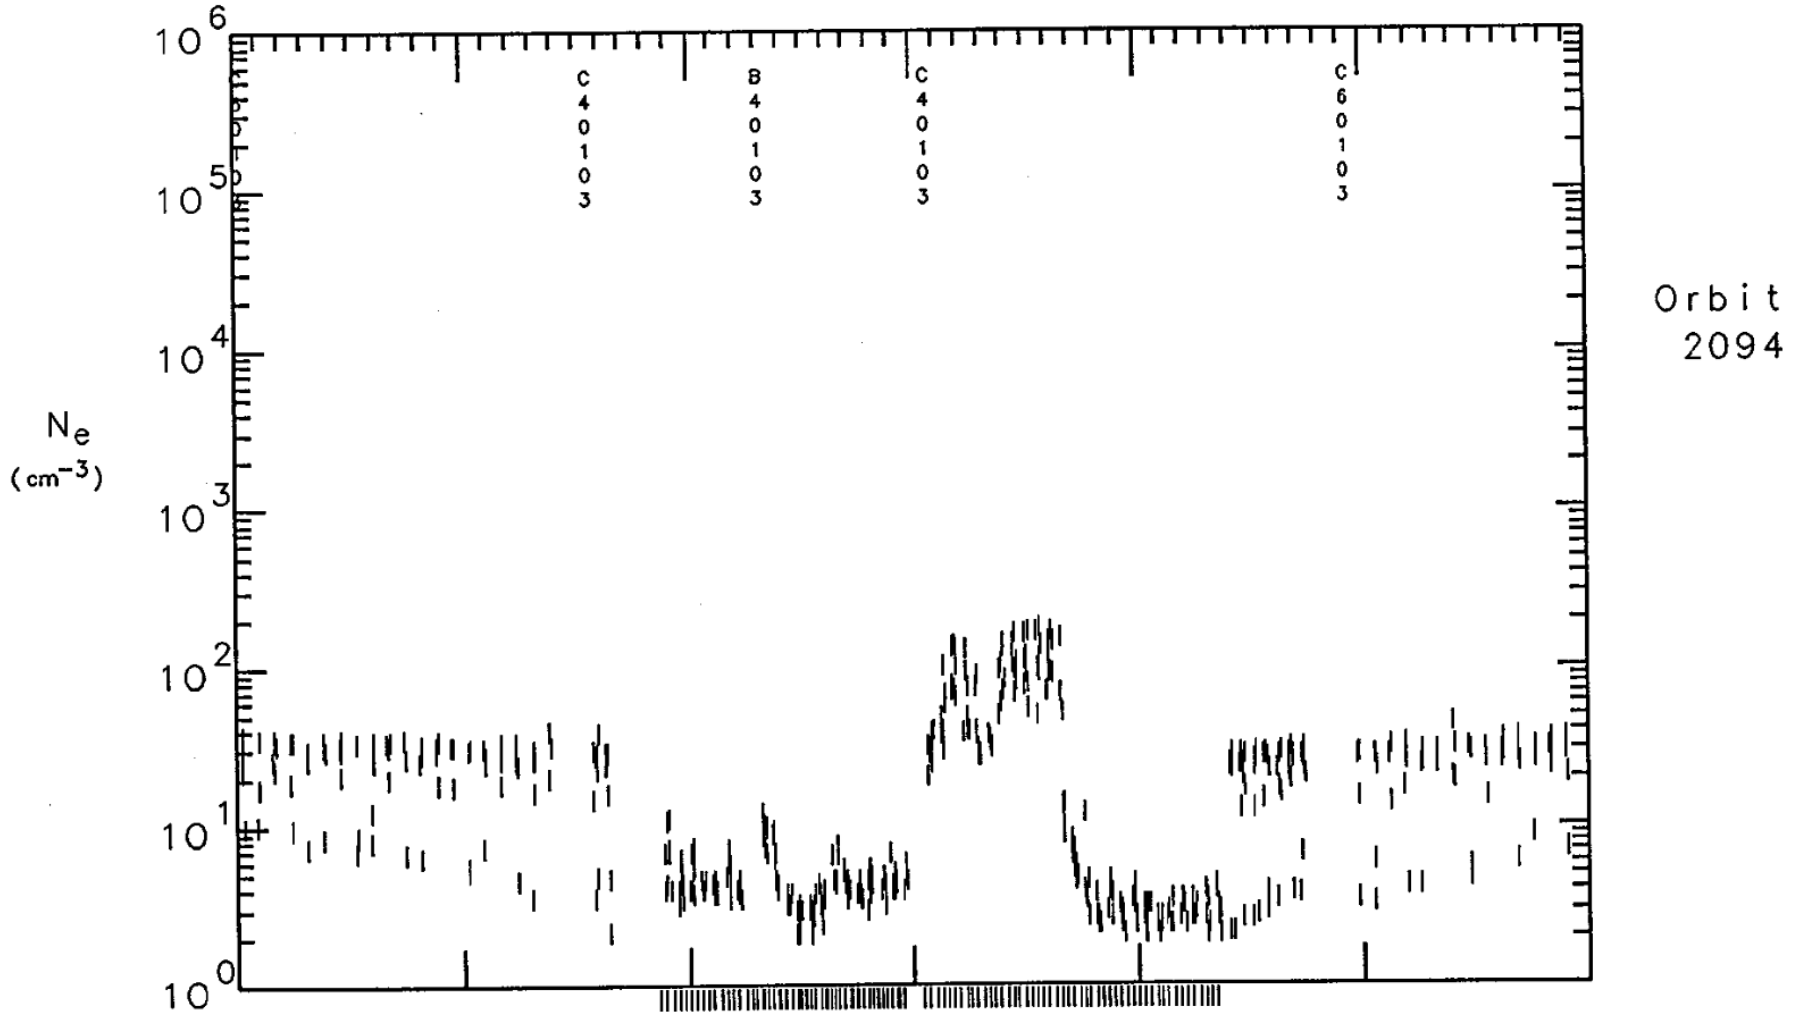

Universal Time, Day 84242

Ne hi-res Radial

Plotted:
12-AUG-93
23:09:01

82920	83520	84120	84720	85320	85920	120	secs
23: 2	23:12	23:22	23:32	23:42	23:52	0: 2	hh:mm

ALT	6434	4341	2708	2075	2770	4437	6543	km
LAT	73	61	37	4	-28	-52	-67	deg
LONG	89	53	35	25	15	3	-16	deg
SZA	97	116	142	176	149	123	105	deg
LST	19.4	22.1	23.3	0.0	0.6	1.4	2.6	hr