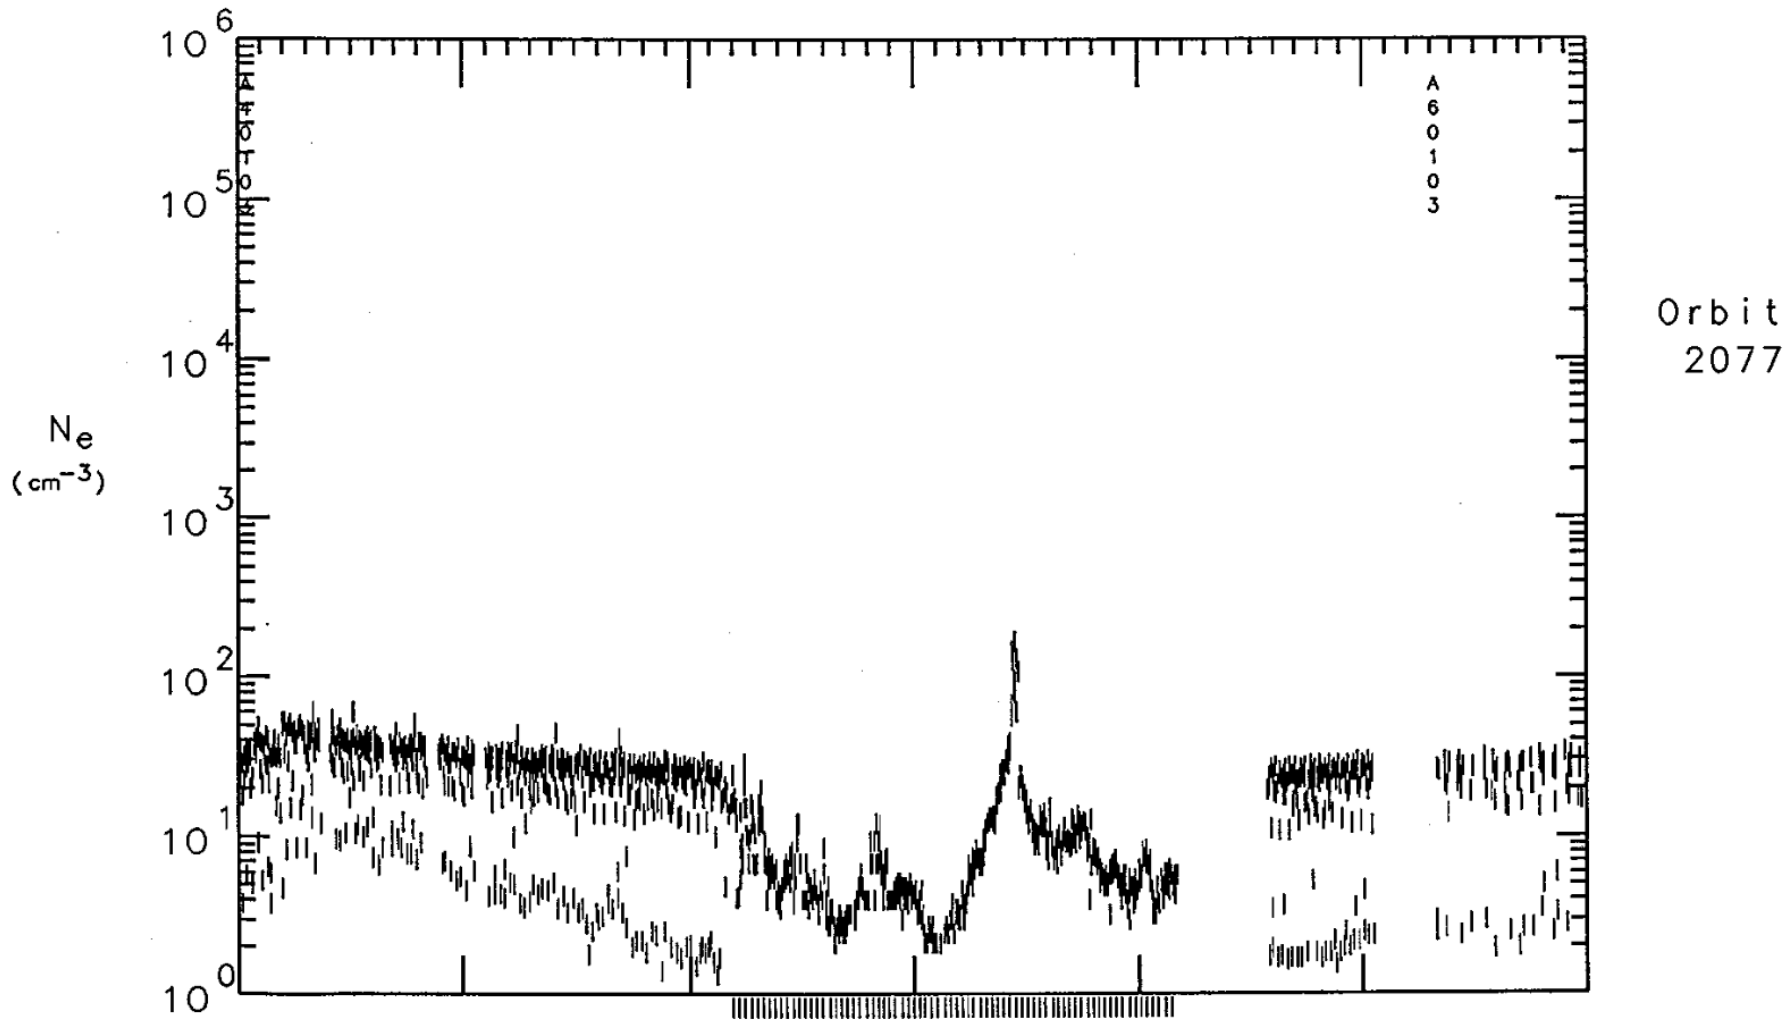

Ne hi-res Radial

Plotted:
12-AUG-93
21:37:15

Universal Time, Day 84225

83100	83700	84300	84900	85500	86100	300	secs
23: 5	23:15	23:25	23:35	23:45	23:55	0: 5	hh:mm

ALT	6589	4467	2772	2042	2649	4277	6374	km
LAT	74	63	39	7	-25	-50	-66	deg
LONG	70	30	11	0	-8	-20	-39	deg
SZA	89	105	128	151	146	126	110	deg
LST	17.1	20.1	21.4	22.1	22.7	23.5	0.6	hr