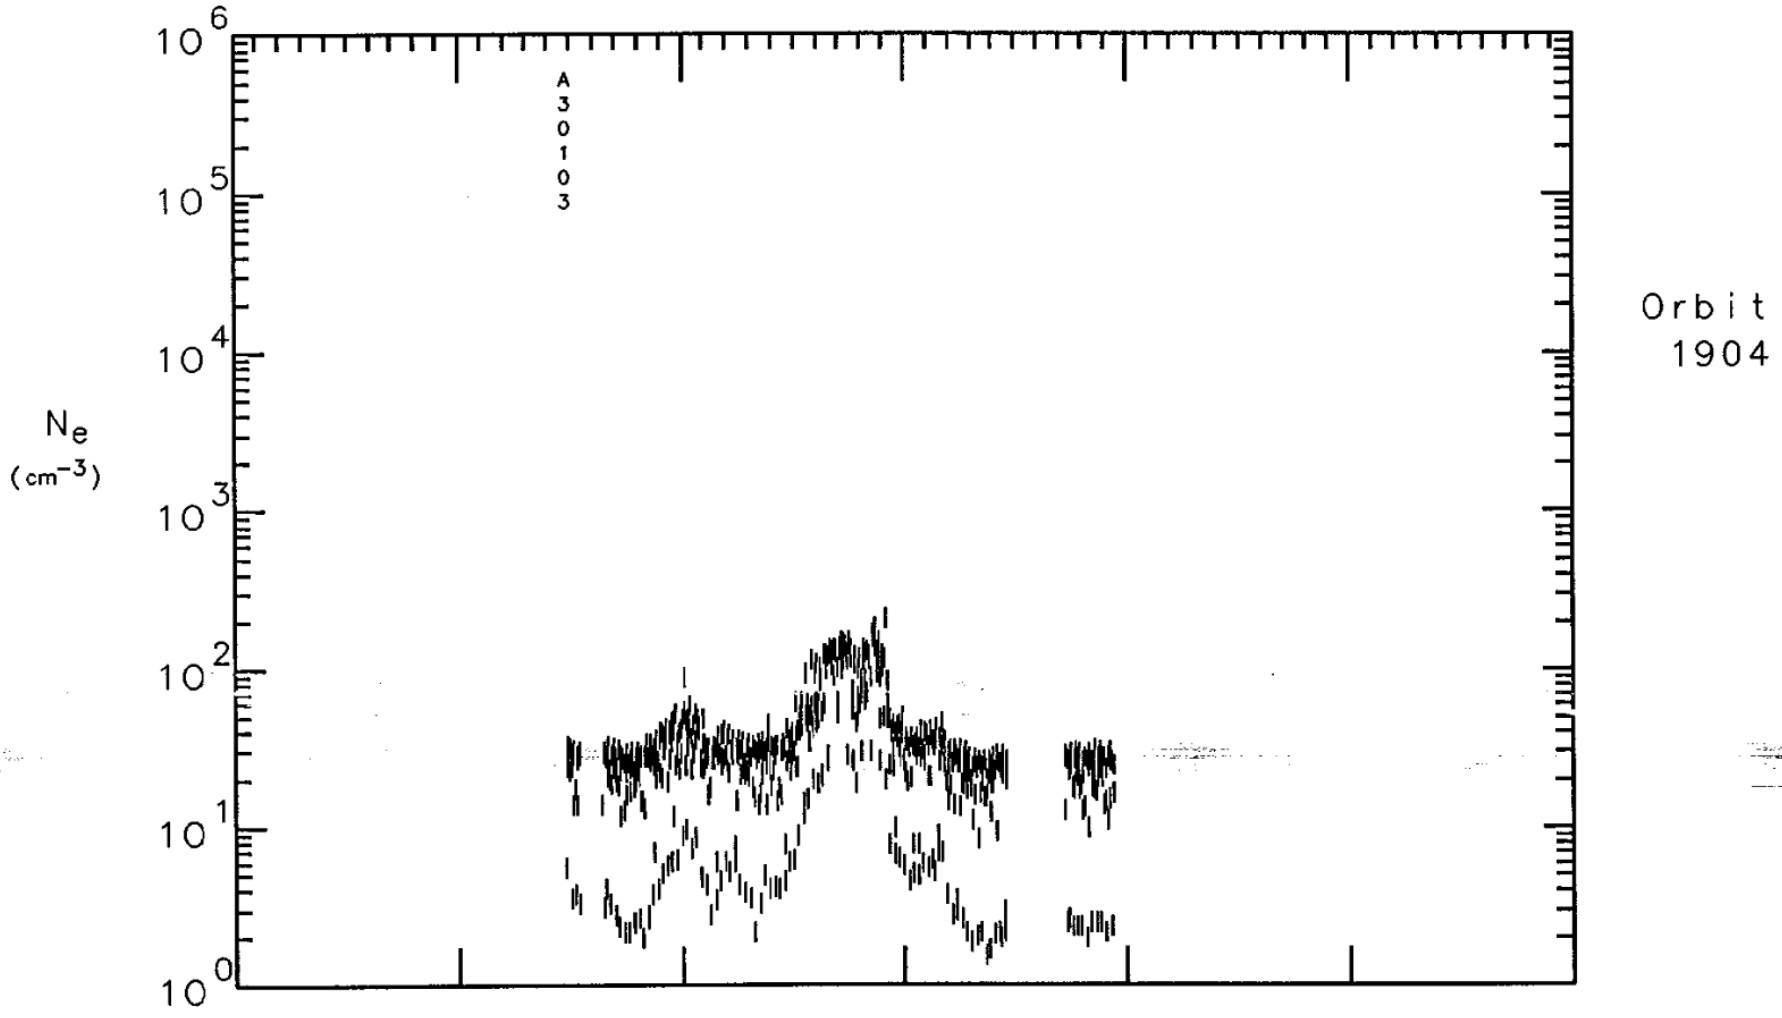

Universal Time, Day 84053

Ne hi-res Radial

Plotted:
11-AUG-93
17:11:13

0	600	1200	1800	2400	3000	3600	secs
0: 0	0:10	0:20	0:30	0:40	0:50	1: 0	hh:mm

ALT	6433	4289	2592	1915	2621	4333	6483	km
LAT	75	63	39	5	-27	-52	-67	deg
LONG	176	133	114	103	94	82	62	deg
SZA	103	112	122	124	112	99	88	deg
LST	22.5	1.6	3.0	3.7	4.3	5.0	6.3	hr