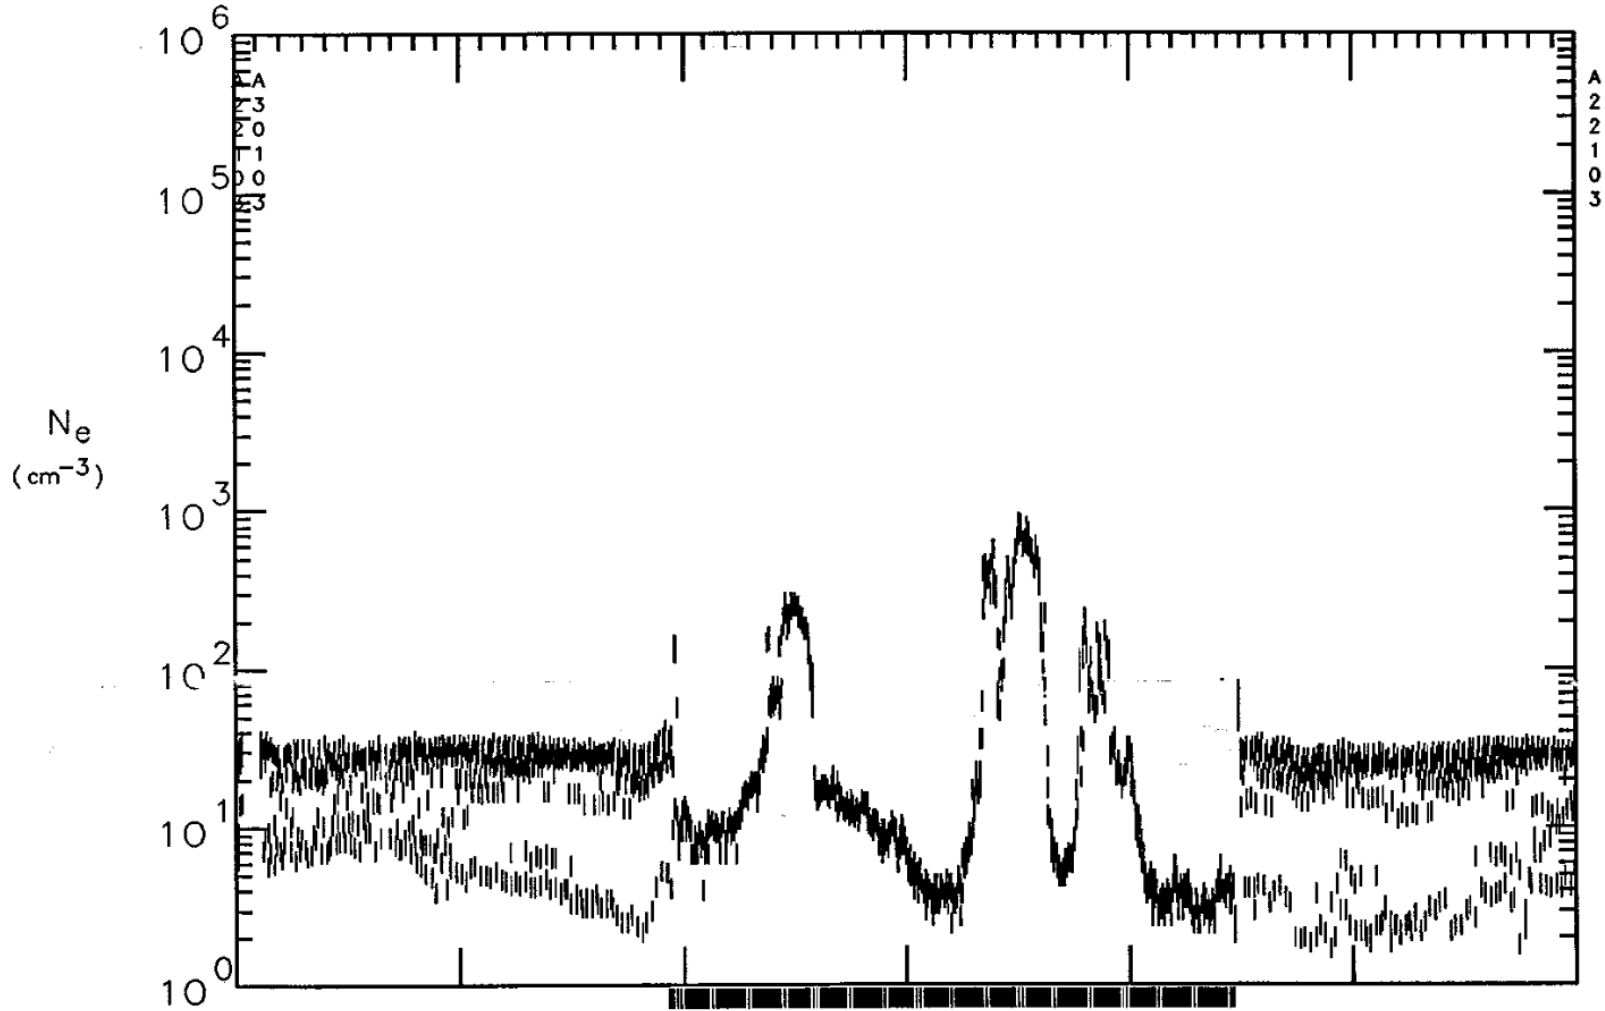

Universal Time, Day 84014

Ne hi-res Radial

Plotted:
11-AUG-93
10:09:39

60	660	1260	1860	2460	3060	3660	secs
0: 1	0:11	0:21	0:31	0:41	0:51	1: 1	hh:mm

Orbit
1865

ALT	6525	4369	2643	1911	2564	4248	6389	km
LAT	74	64	41	7	-25	-51	-66	deg
LONG	123	78	58	46	36	24	5	deg
SZA	92	110	136	170	152	126	107	deg
LST	18.0	21.2	22.7	23.5	0.1	0.9	2.1	hr