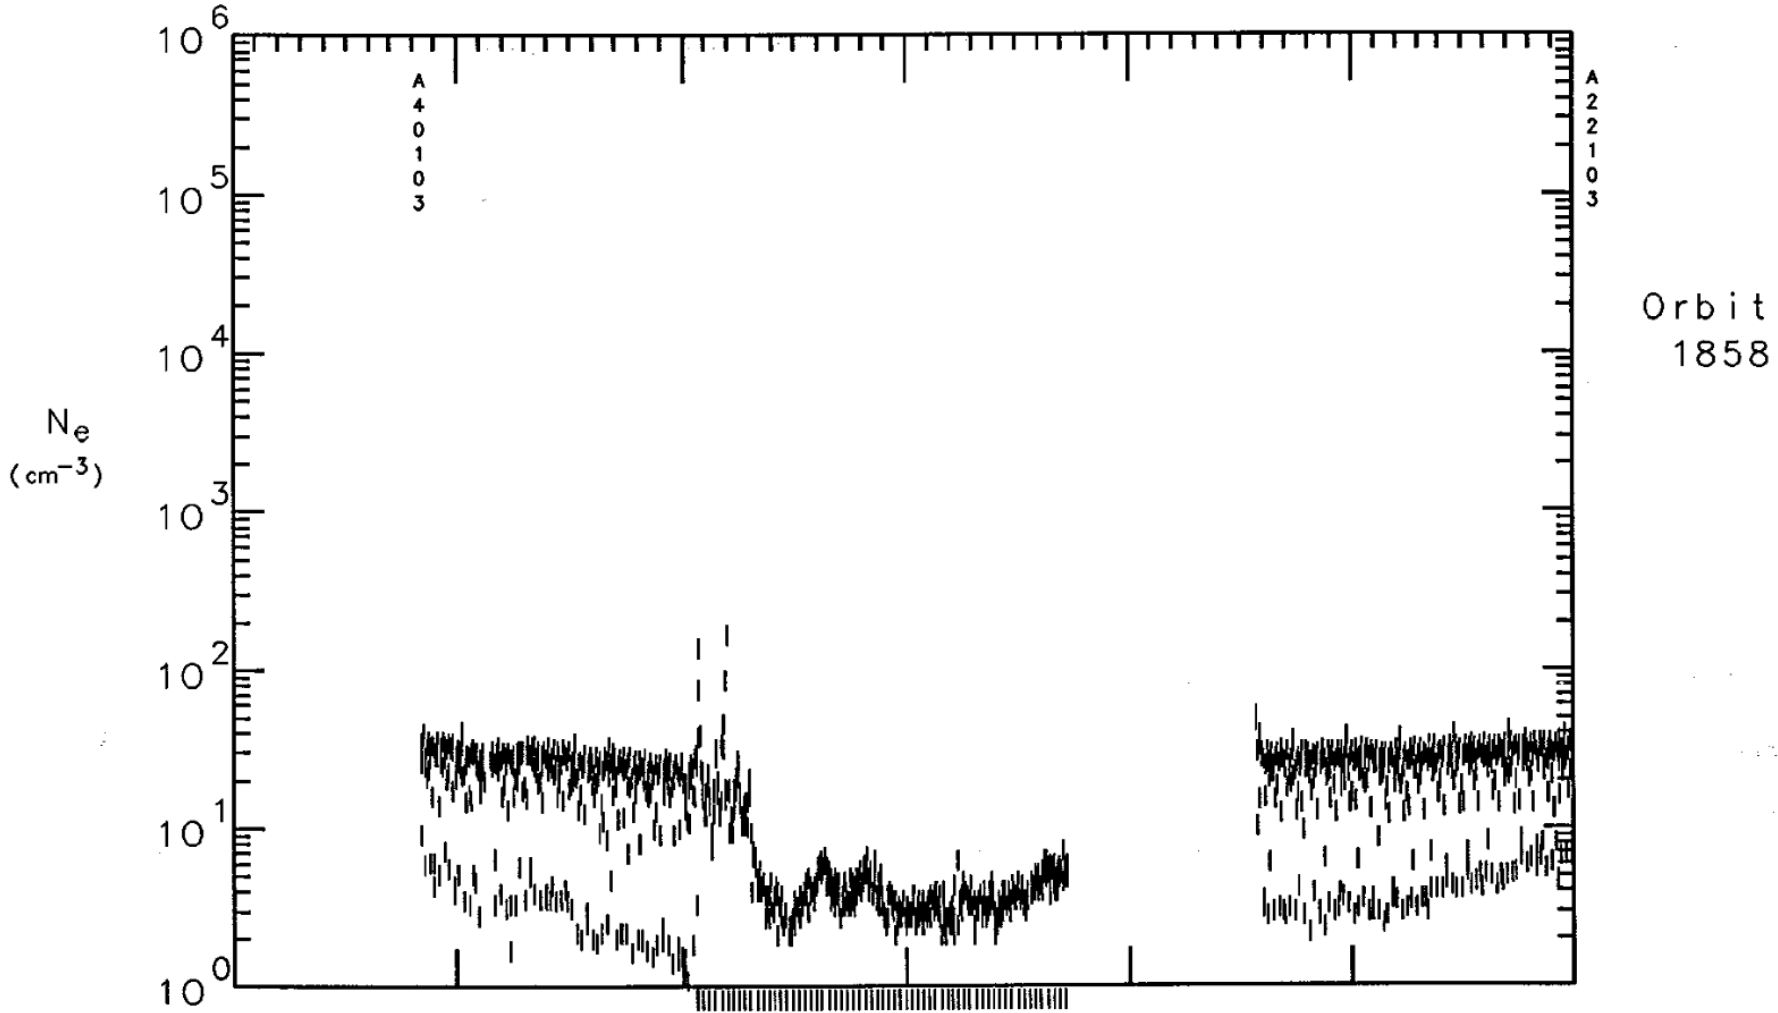

Universal Time, Day 84007

Ne hi-res Radial

Plotted:
10-AUG-93
22:24:45

60	660	1260	1860	2460	3060	3660	secs
0: 1	0:11	0:21	0:31	0:41	0:51	1: 1	hh:mm

ALT	6490	4333	2610	1893	2568	4268	6418	km
LAT	74	64	40	7	-26	-51	-66	deg
LONG	113	68	47	36	26	14	-5	deg
SZA	90	107	132	160	150	126	109	deg
LST	17.3	20.5	22.0	22.8	23.4	0.2	1.3	hr