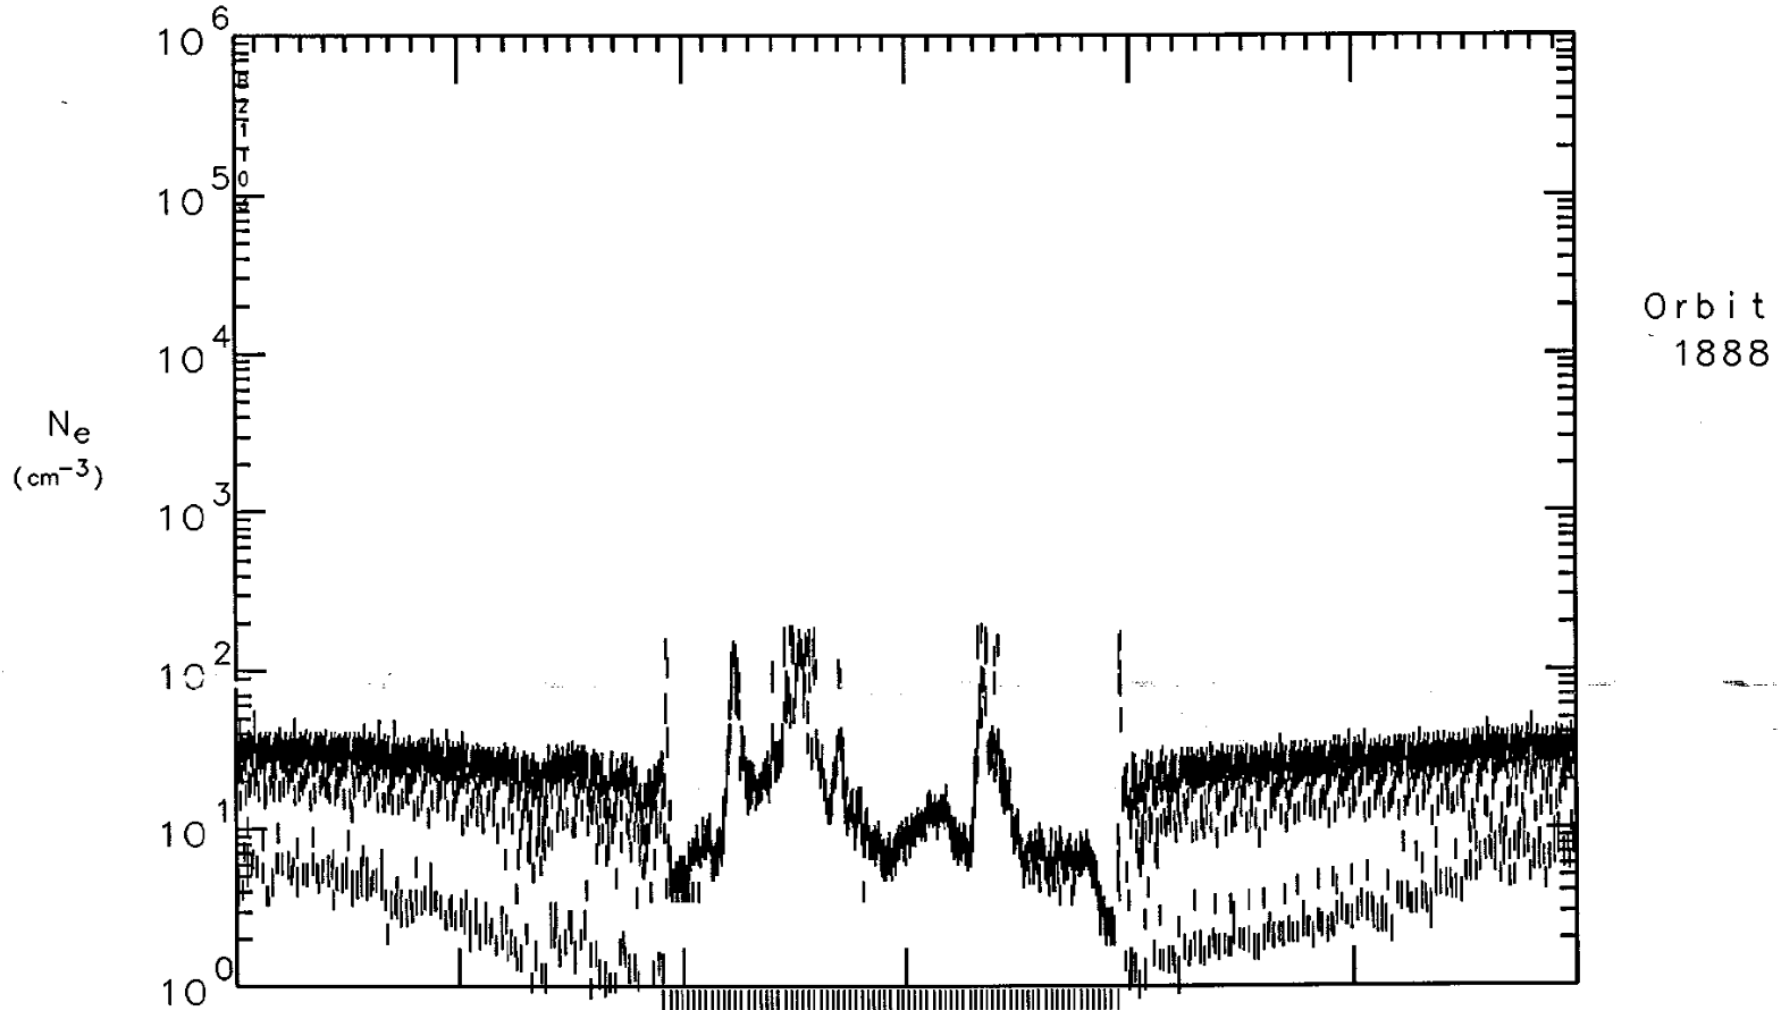

Universal Time, Day 84037

Ne hi-res Radial

Plotted:
11-AUG-93
14:04:04

120	720	1320	1920	2520	3120	3720	secs
0: 2	0:12	0:22	0:32	0:42	0:52	1: 2	hh:mm

ALT	6423	4284	2597	1930	2641	4352	6499	km
LAT	74	63	39	5	-27	-52	-67	deg
LONG	152	110	91	80	70	58	38	deg
SZA	101	116	136	149	133	112	97	deg
LST	20.8	23.9	1.2	2.0	2.6	3.4	4.6	hr