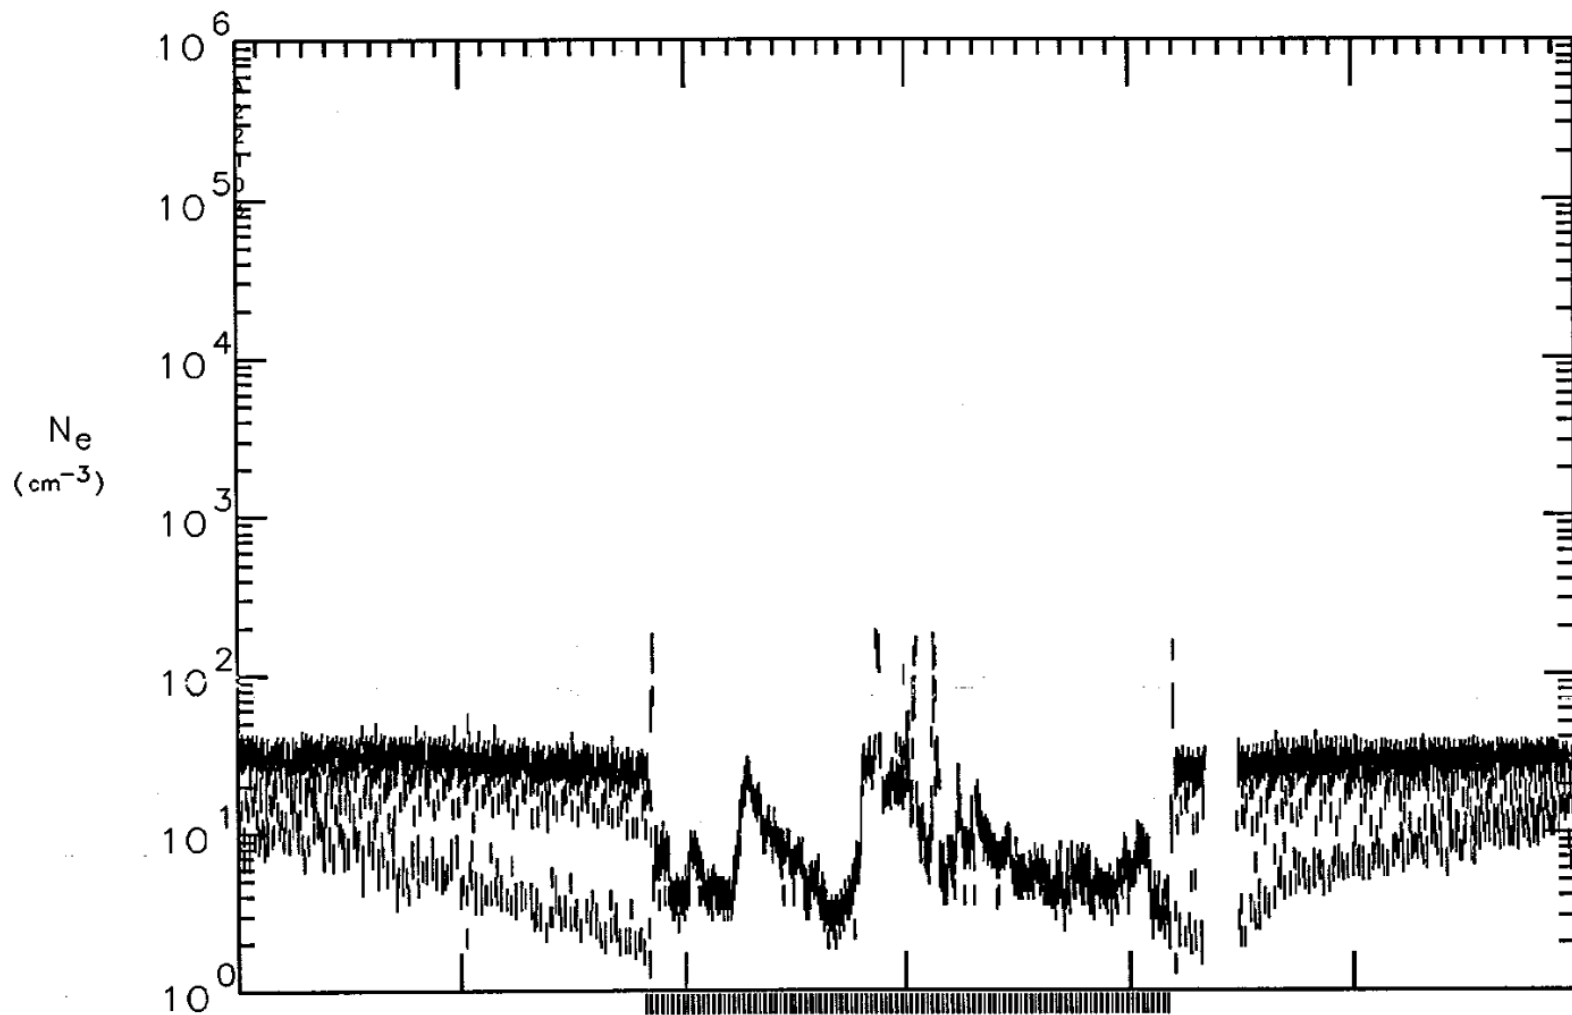

Universal Time, Day 84030

Ne hi-res Radial

Plotted:
11-AUG-93
12:40:37

120	720	1320	1920	2520	3120	3720	secs
0: 2	0:12	0:22	0:32	0:42	0:52	1: 2	hh:mm

Orbit
1881

ALT	6445	4304	2610	1930	2629	4332	6477	km
LAT	74	63	39	6	-27	-51	-67	deg
LONG	143	100	81	69	60	48	28	deg
SZA	99	116	140	160	141	117	100	deg
LST	20.0	23.1	0.5	1.2	1.9	2.6	3.9	hr