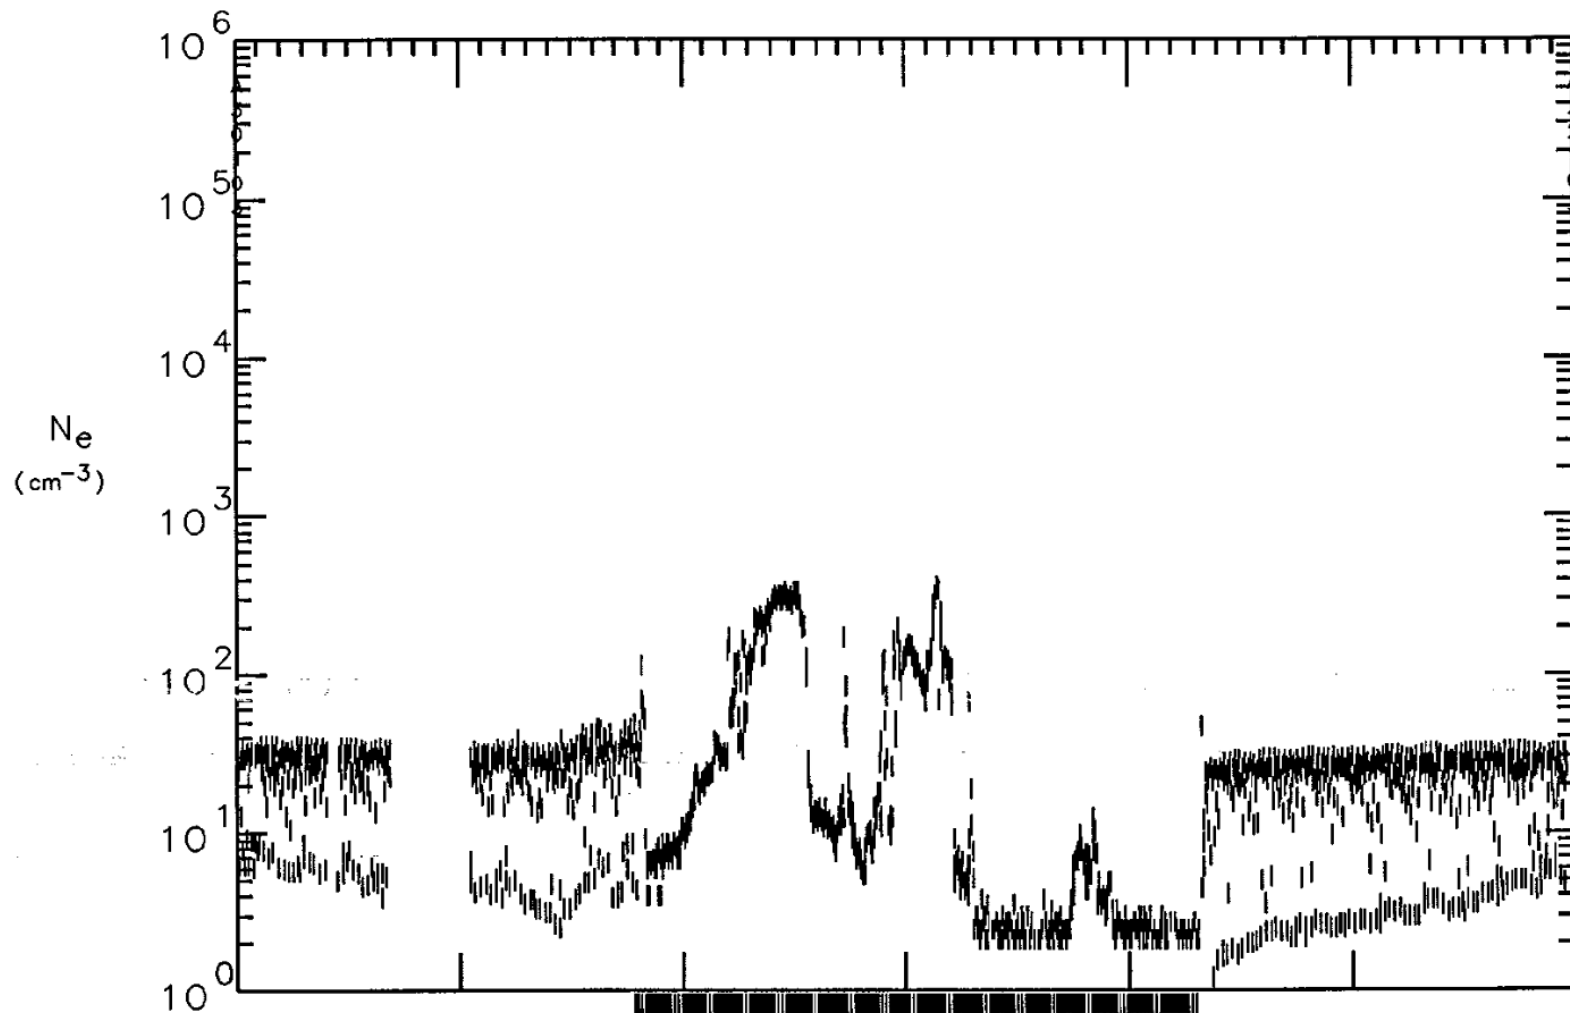

Ne hi-res Radial

Plotted:
11-AUG-93
19:14:00

Universal Time, Day 84023

120	720	1320	1920	2520	3120	3720	secs
0: 2	0:12	0:22	0:32	0:42	0:52	1: 2	hh:mm

Orbit
1874

ALT	6375	4240	2567	1926	2665	4392	6545	km
LAT	74	62	38	5	-28	-52	-67	deg
LONG	131	89	70	59	49	37	17	deg
SZA	97	115	141	171	146	121	103	deg
LST	19.3	22.4	23.8	0.5	1.1	1.9	3.2	hr