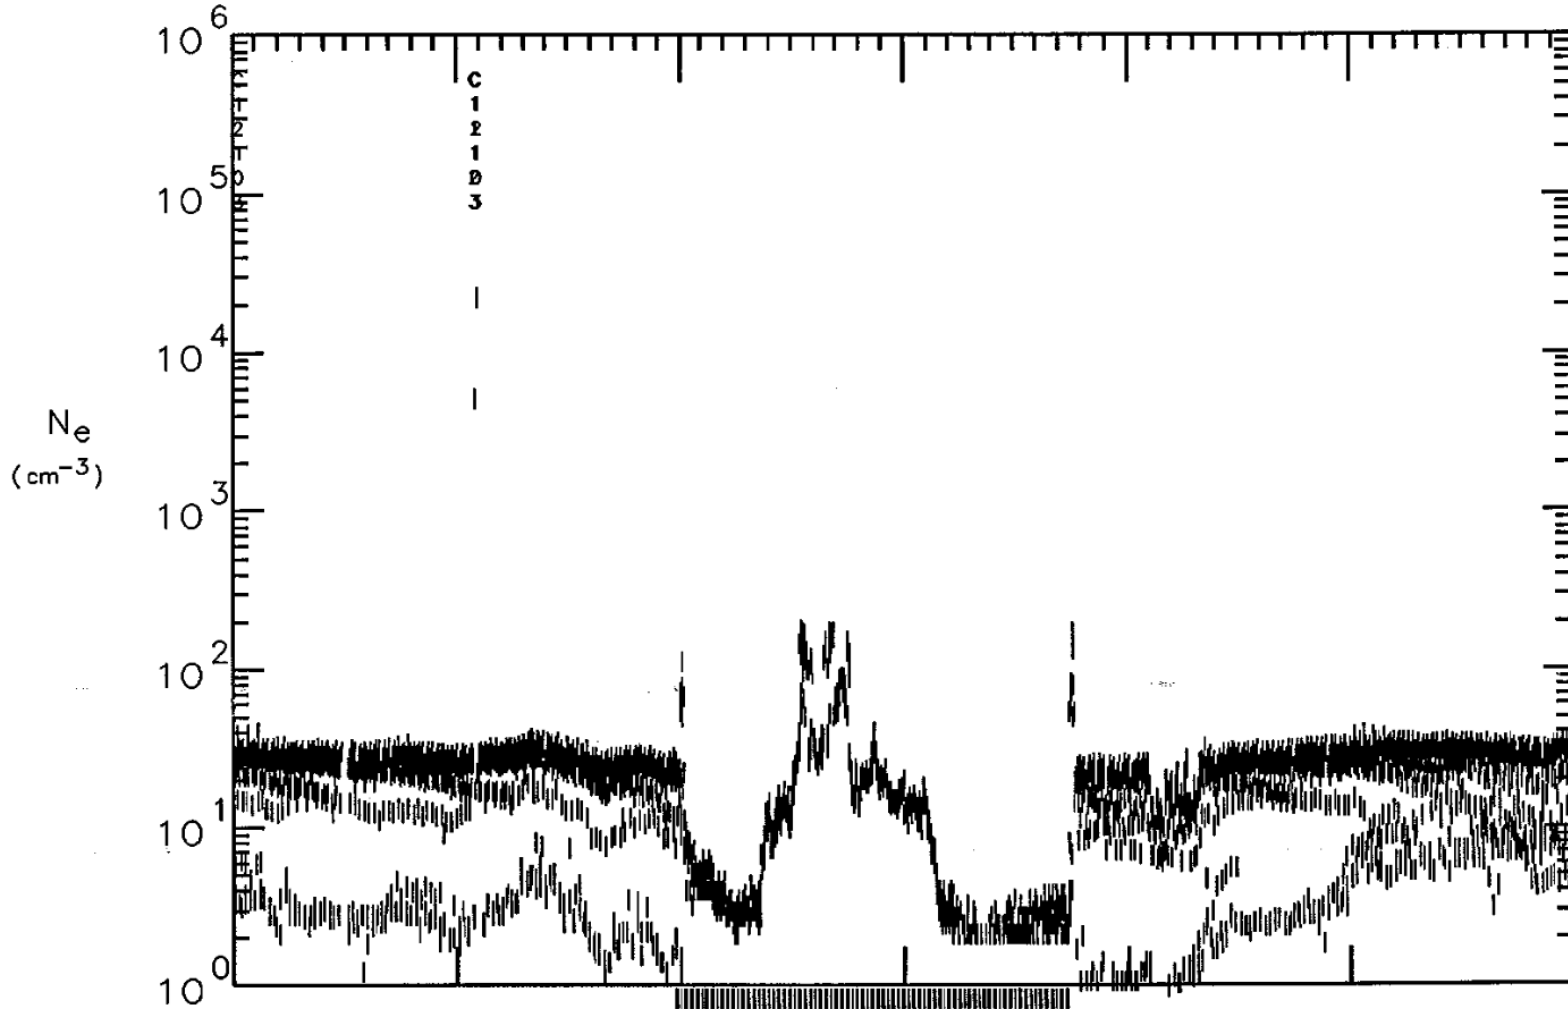

Universal Time, Day 84041

Ne hi-res Radial

Plotted:
11-AUG-93
15:05:33

120	720	1320	1920	2520	3120	3720	secs
0: 2	0:12	0:22	0:32	0:42	0:52	1: 2	hh:mm

Orbit
1892

ALT	6369	4236	2565	1929	2671	4398	6552	km
LAT	74	62	38	4	-28	-52	-67	deg
LONG	157	115	96	85	76	64	43	deg
SZA	102	116	134	143	127	108	94	deg
LST	21.3	0.4	1.7	2.4	3.1	3.8	5.1	hr