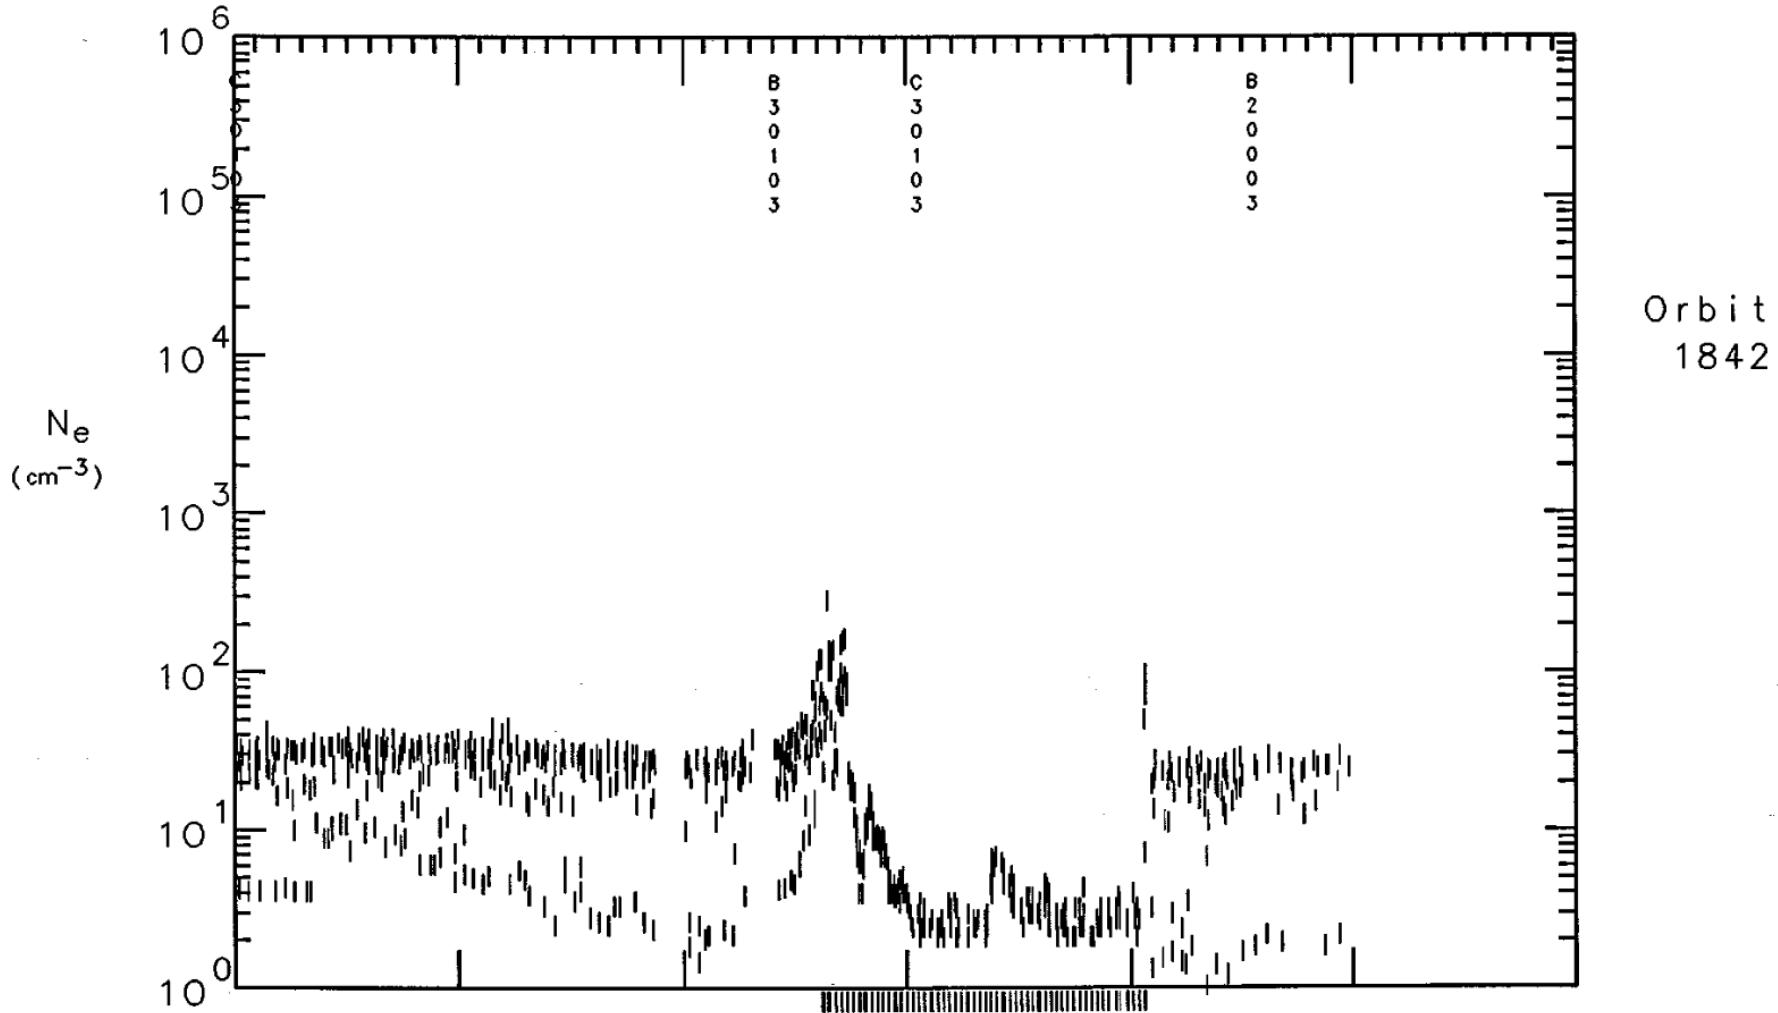

Universal Time, Day 83356

Ne hi-res Radial

Plotted:
10-AUG-93
21:07:55

120	720	1320	1920	2520	3120	3720	secs
0: 2	0:12	0:22	0:32	0:42	0:52	1: 2	hh:mm

ALT	6480	4309	2571	1847	2531	4247	6411	km
LAT	75	65	41	7	-26	-51	-67	deg
LONG	91	44	23	12	2	-8	-28	deg
SZA	84	97	116	135	135	122	110	deg
LST	15.4	18.8	20.3	21.0	21.6	22.4	23.6	hr