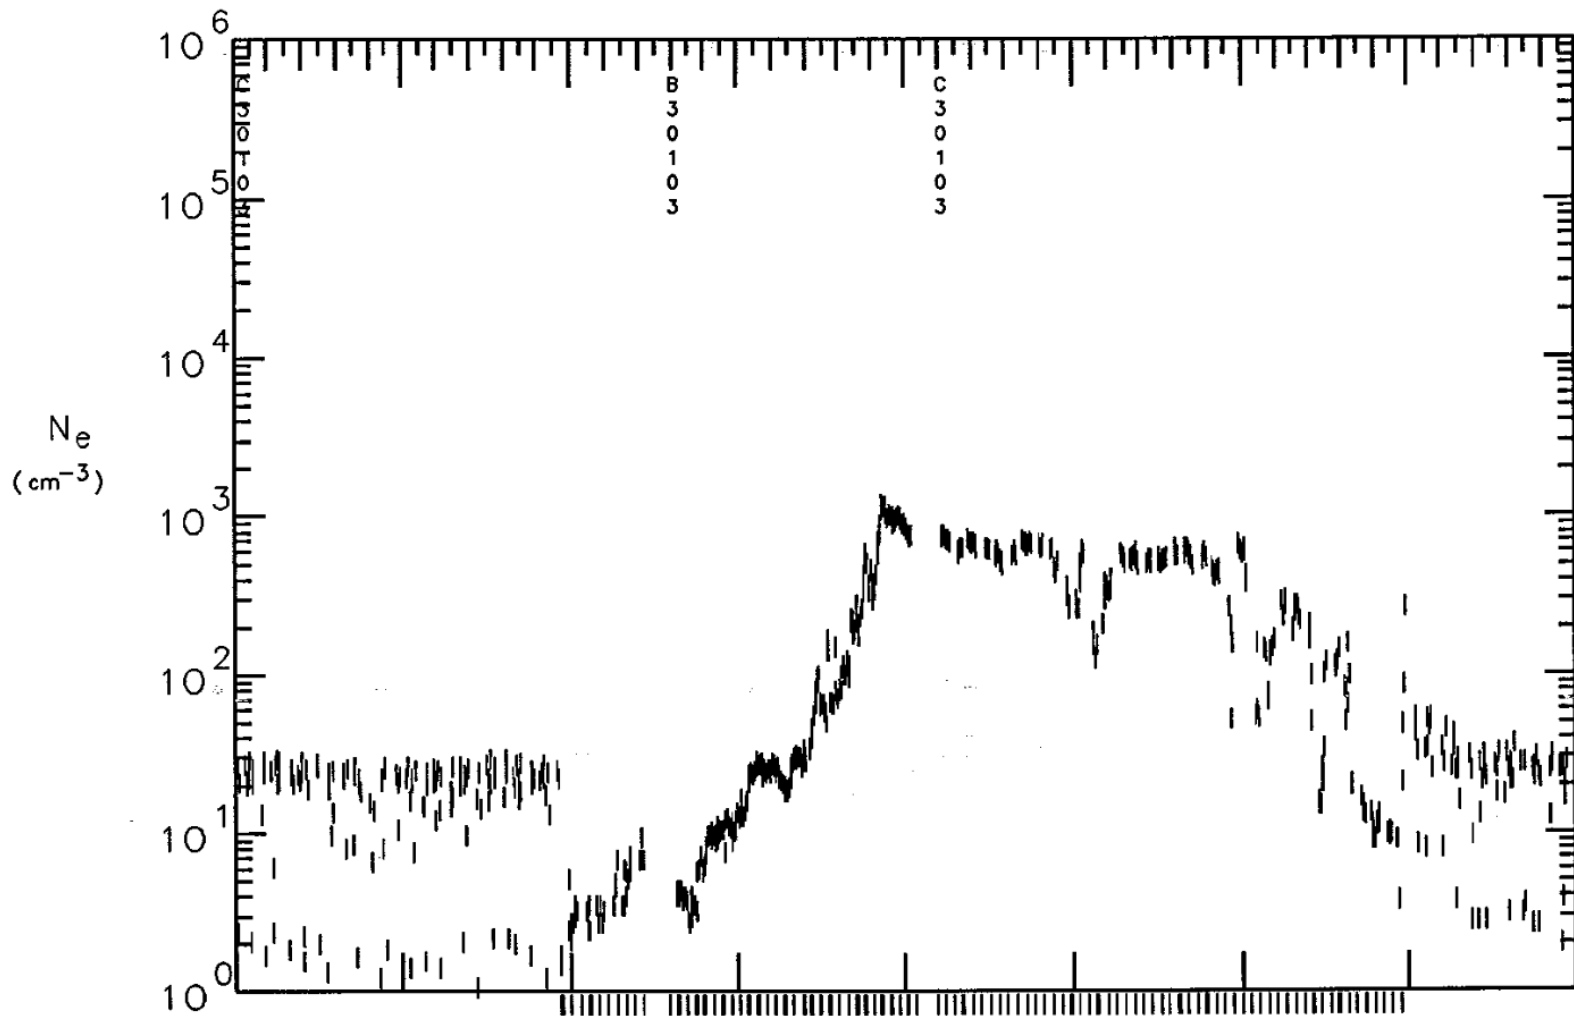

Universal Time, Day 84012

Ne hi-res Radial

Plotted:
10-AUG-93
23:01:52

660	960	1260	1560	1860	2160	2460	2760	3060	secs
0:11	0:16	0:21	0:26	0:31	0:36	0:41	0:46	0:51	hh:mm

Orbit
1863

ALT	4355	3409	2631	2105	1906	2070	2568	3325	4258	km
LAT	64	54	41	25	7	-9	-26	-39	-51	deg
LONG	75	63	55	48	43	38	33	28	21	deg
SZA	109	121	135	151	167	167	152	138	126	deg
LST	21.0	21.9	22.5	22.9	23.3	23.6	23.9	0.3	0.7	hr