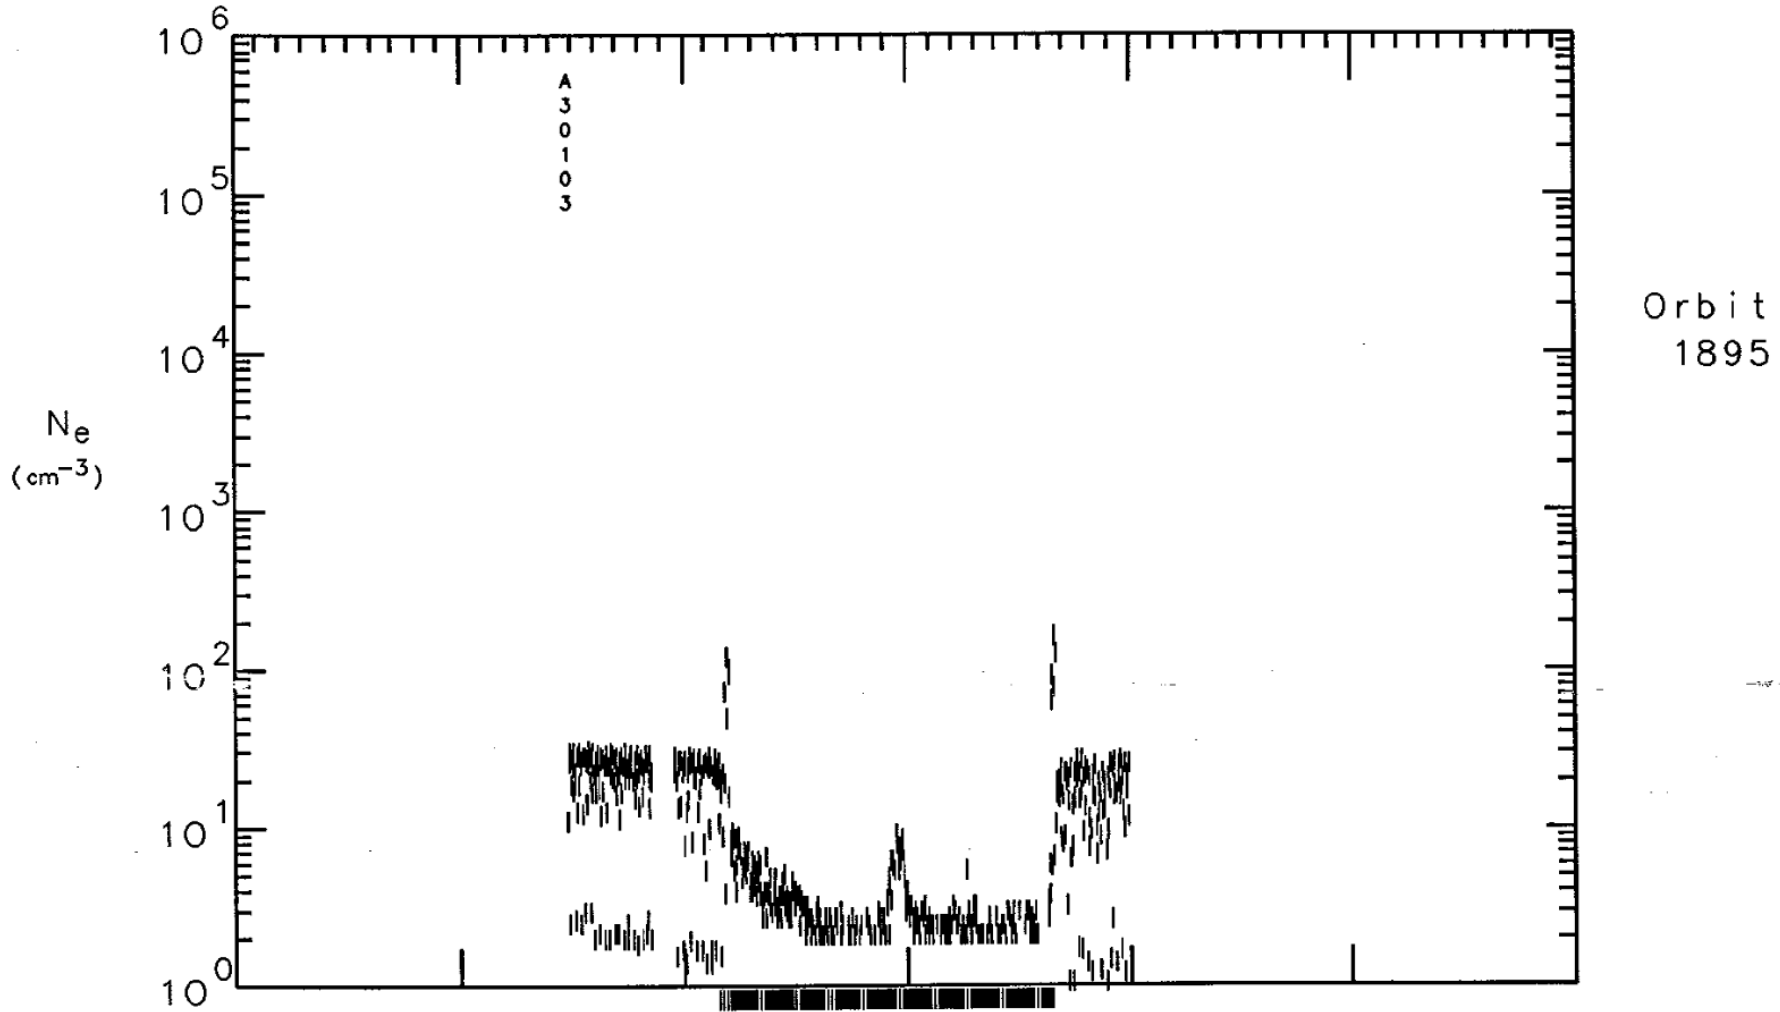

Universal Time, Day 84044

Ne hi-res Radial

Plotted:
11-AUG-93
15:55:04

60	660	1260	1860	2460	3060	3660	secs
0: 1	0:11	0:21	0:31	0:41	0:51	1: 1	hh:mm

ALT	6530	4379	2656	1926	2574	4253	6389	km
LAT	74	64	40	7	-26	-51	-67	deg
LONG	165	121	101	90	81	69	50	deg
SZA	101	114	130	138	125	107	94	deg
LST	21.4	0.5	2.0	2.7	3.3	4.1	5.3	hr