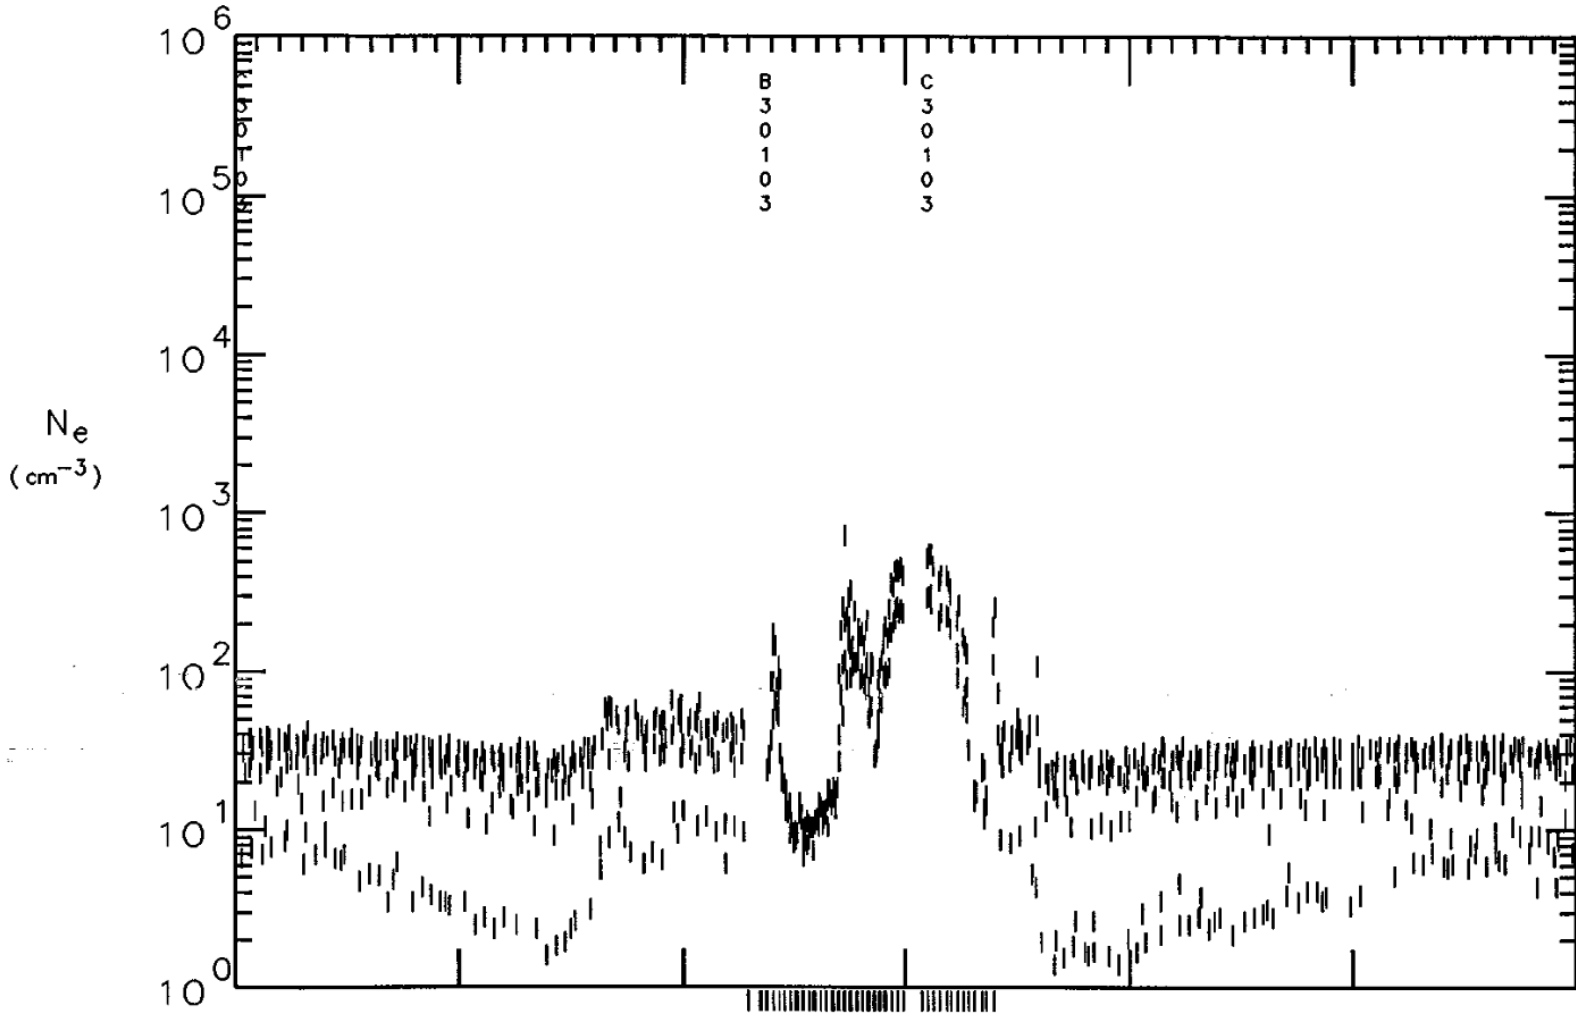

Universal Time, Day 84047

Ne hi-res Radial

Plotted:
11-AUG-93
16:17:04

60	660	1260	1860	2460	3060	3660	secs
0: 1	0:11	0:21	0:31	0:41	0:51	1: 1	hh:mm

Orbit
1898

ALT	6447	4304	2606	1922	2619	4325	6471	km
LAT	74	63	39	6	-27	-52	-67	deg
LONG	167	125	105	95	85	73	53	deg
SZA	102	114	128	133	120	104	92	deg
LST	21.8	1.0	2.3	3.0	3.7	4.4	5.6	hr