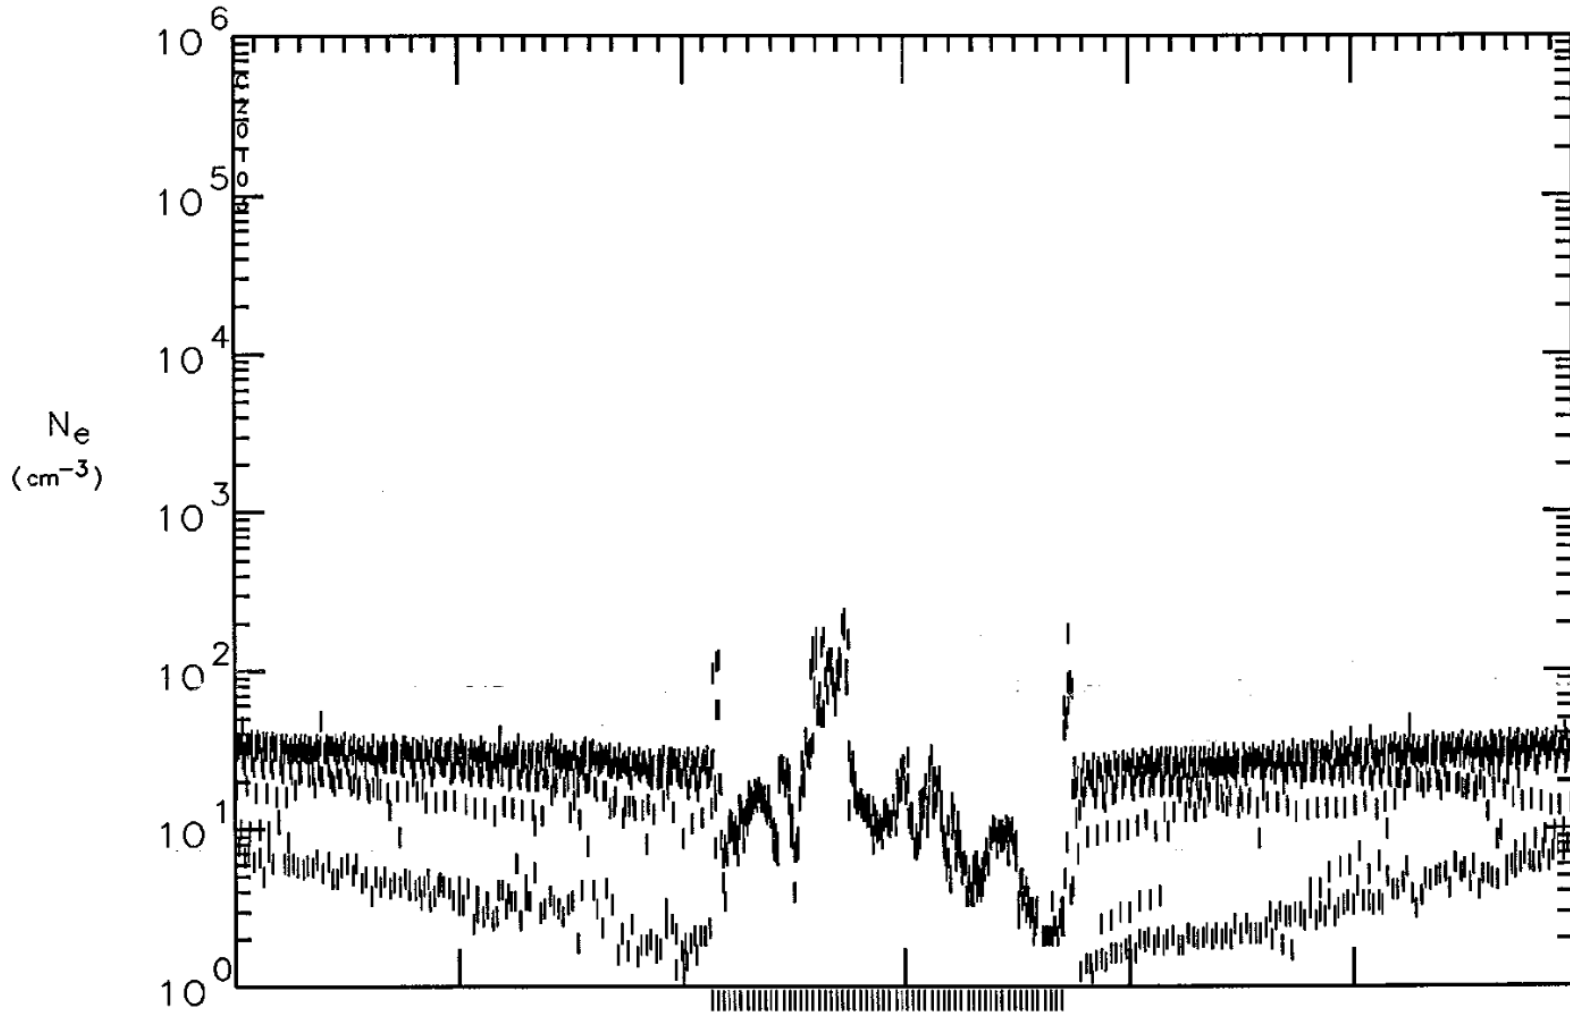

Universal Time, Day 84043

Ne hi-res Radial

Plotted:
11-AUG-93
15:46:47

60	660	1260	1860	2460	3060	3660	secs
0: 1	0:11	0:21	0:31	0:41	0:51	1: 1	hh:mm

Orbit
1894

ALT	6553	4400	2671	1927	2562	4233	6367	km
LAT	74	64	41	7	-25	-51	-67	deg
LONG	164	120	100	89	80	68	49	deg
SZA	101	114	131	140	127	108	94	deg
LST	21.2	0.4	1.8	2.6	3.2	4.0	5.1	hr