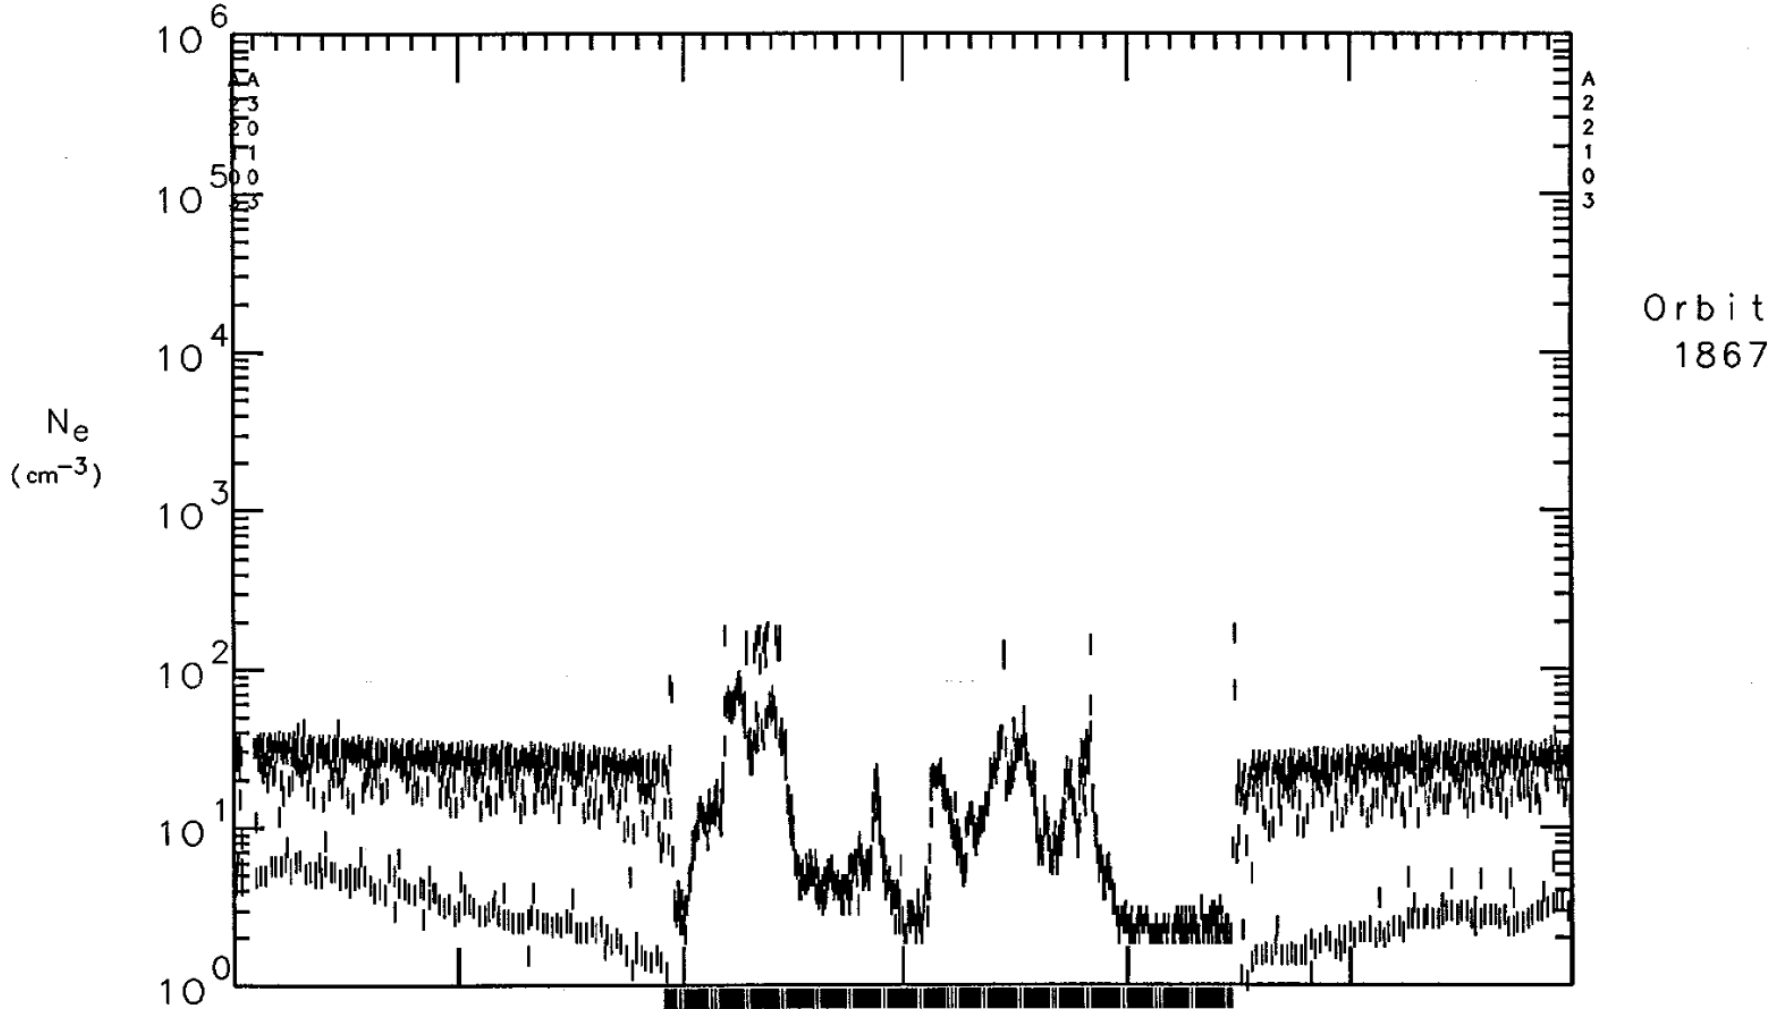

Universal Time, Day 84016

Ne hi-res Radial

Plotted:
11-AUG-93
10:21:09

60	660	1260	1860	2460	3060	3660	secs
0: 1	0:11	0:21	0:31	0:41	0:51	1: 1	hh:mm

ALT	6541	4385	2656	1916	2559	4236	6375	km
LAT	74	64	41	8	-25	-50	-66	deg
LONG	126	81	61	49	39	27	8	deg
SZA	93	111	137	171	152	125	107	deg
LST	18.2	21.4	22.9	23.7	0.3	1.1	2.3	hr