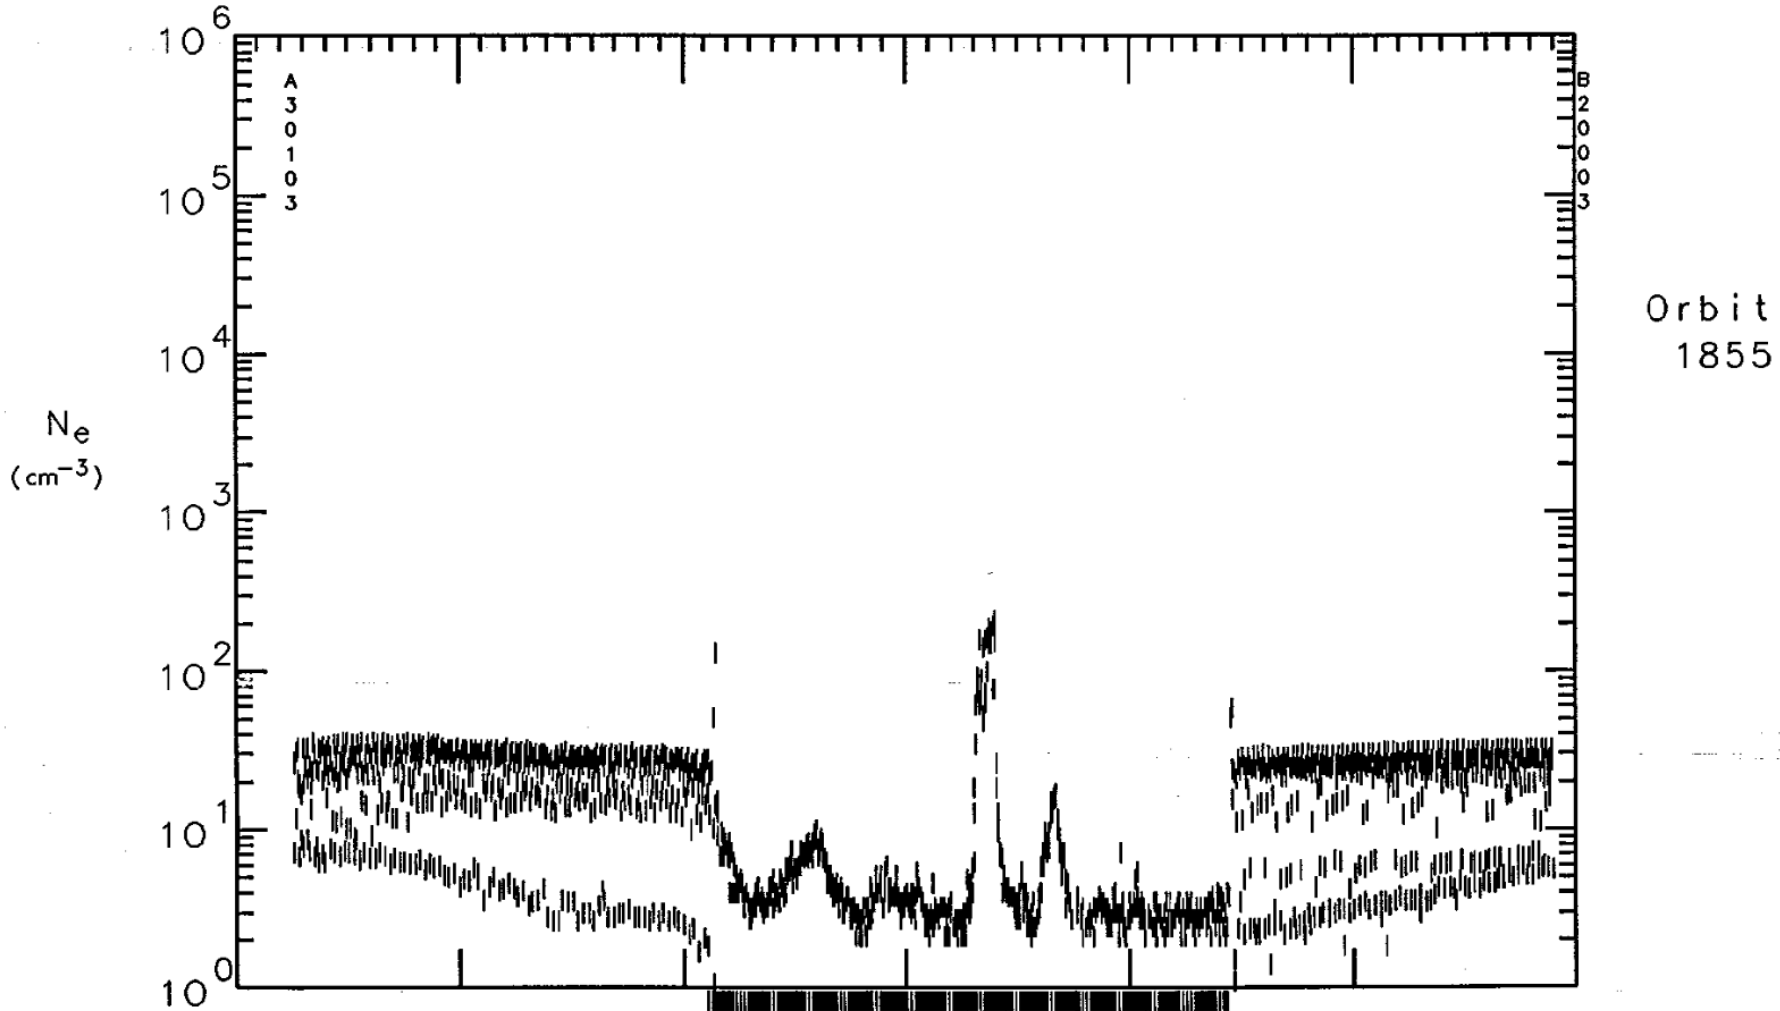

Universal Time, Day 84004

Ne hi-res Radiol

Plotted:
10-AUG-93
22:09:45

60	660	1260	1860	2460	3060	3660	secs
0: 1	0:11	0:21	0:31	0:41	0:51	1: 1	hh:mm

ALT	6493	4332	2605	1885	2559	4261	6413	km
LAT	74	64	41	7	-26	-51	-66	deg
LONG	109	64	43	31	22	10	-9	deg
SZA	88	105	129	155	148	126	110	deg
LST	16.9	20.2	21.7	22.4	23.1	23.8	1.0	hr