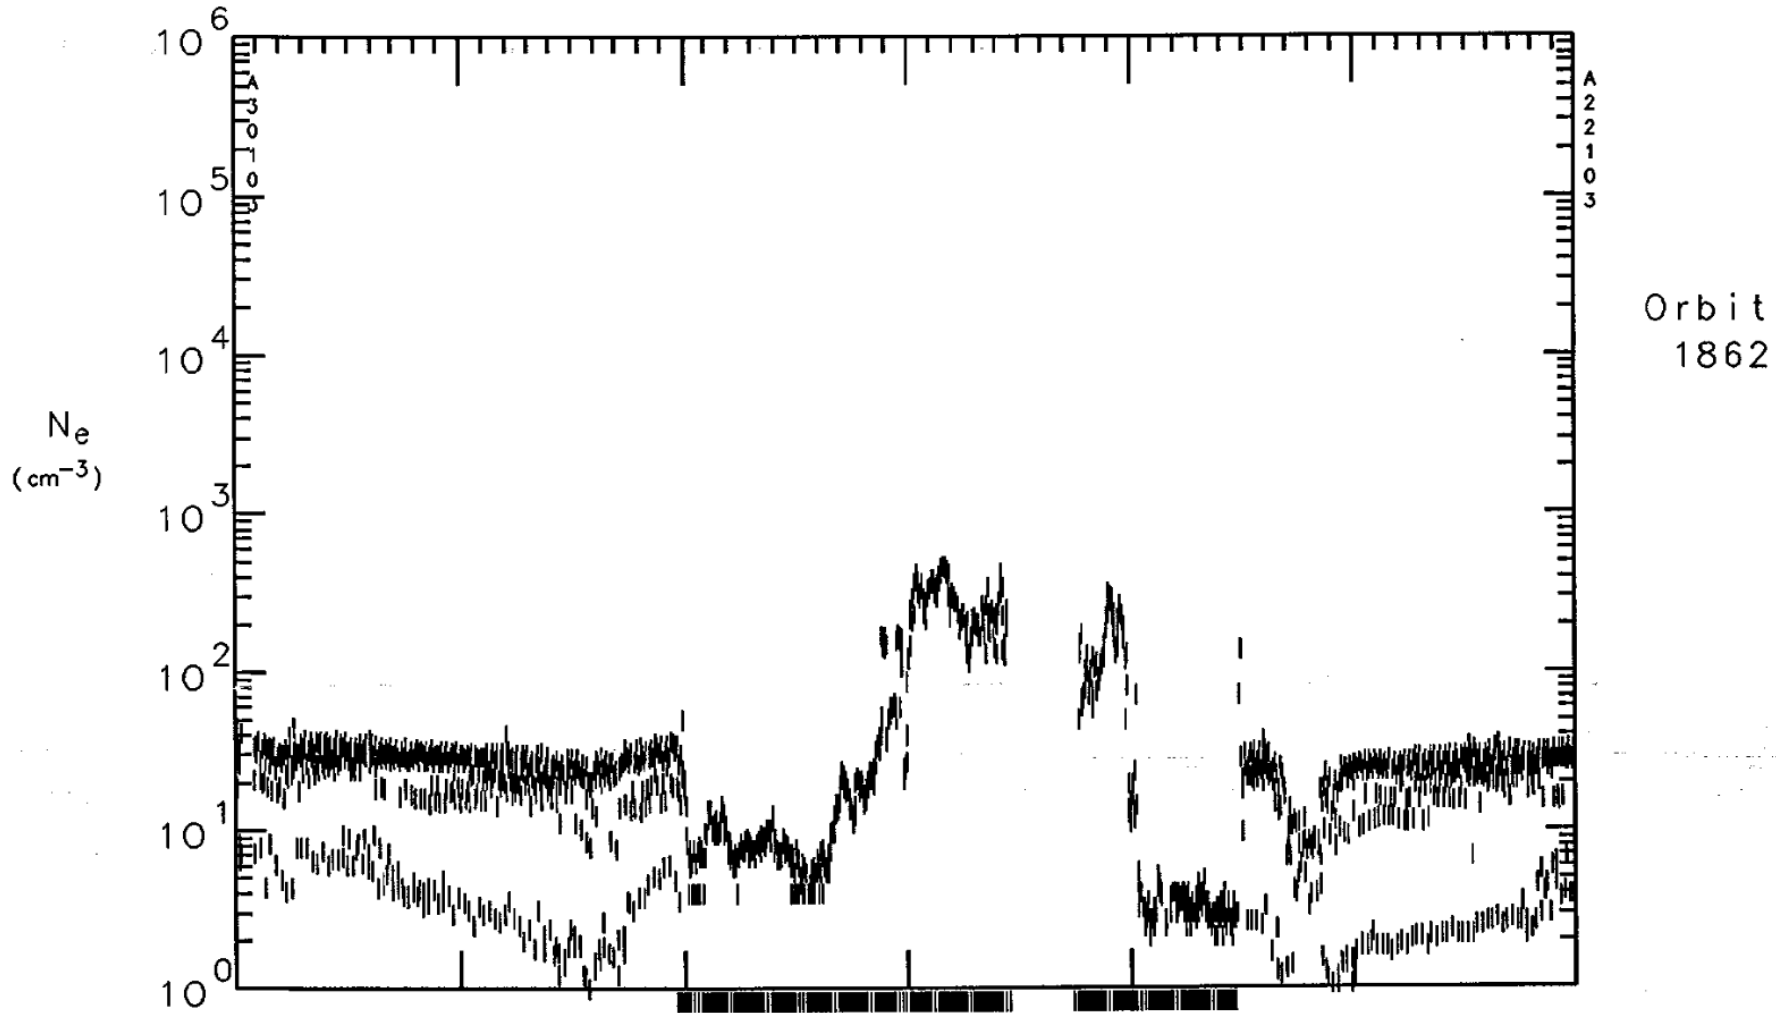

Universal Time, Day 84011

Ne hi-res Radial

Plotted:
10-AUG-93
22:52:30

60	660	1260	1860	2460	3060	3660	secs
0: 1	0:11	0:21	0:31	0:41	0:51	1: 1	hh:mm

ALT	6505	4349	2626	1904	2569	4262	6407	km
LAT	74	64	40	7	-26	-51	-66	deg
LONG	118	74	53	42	32	20	0	deg
SZA	91	109	135	166	152	126	108	deg
LST	17.7	20.9	22.4	23.2	23.8	0.6	1.8	hr