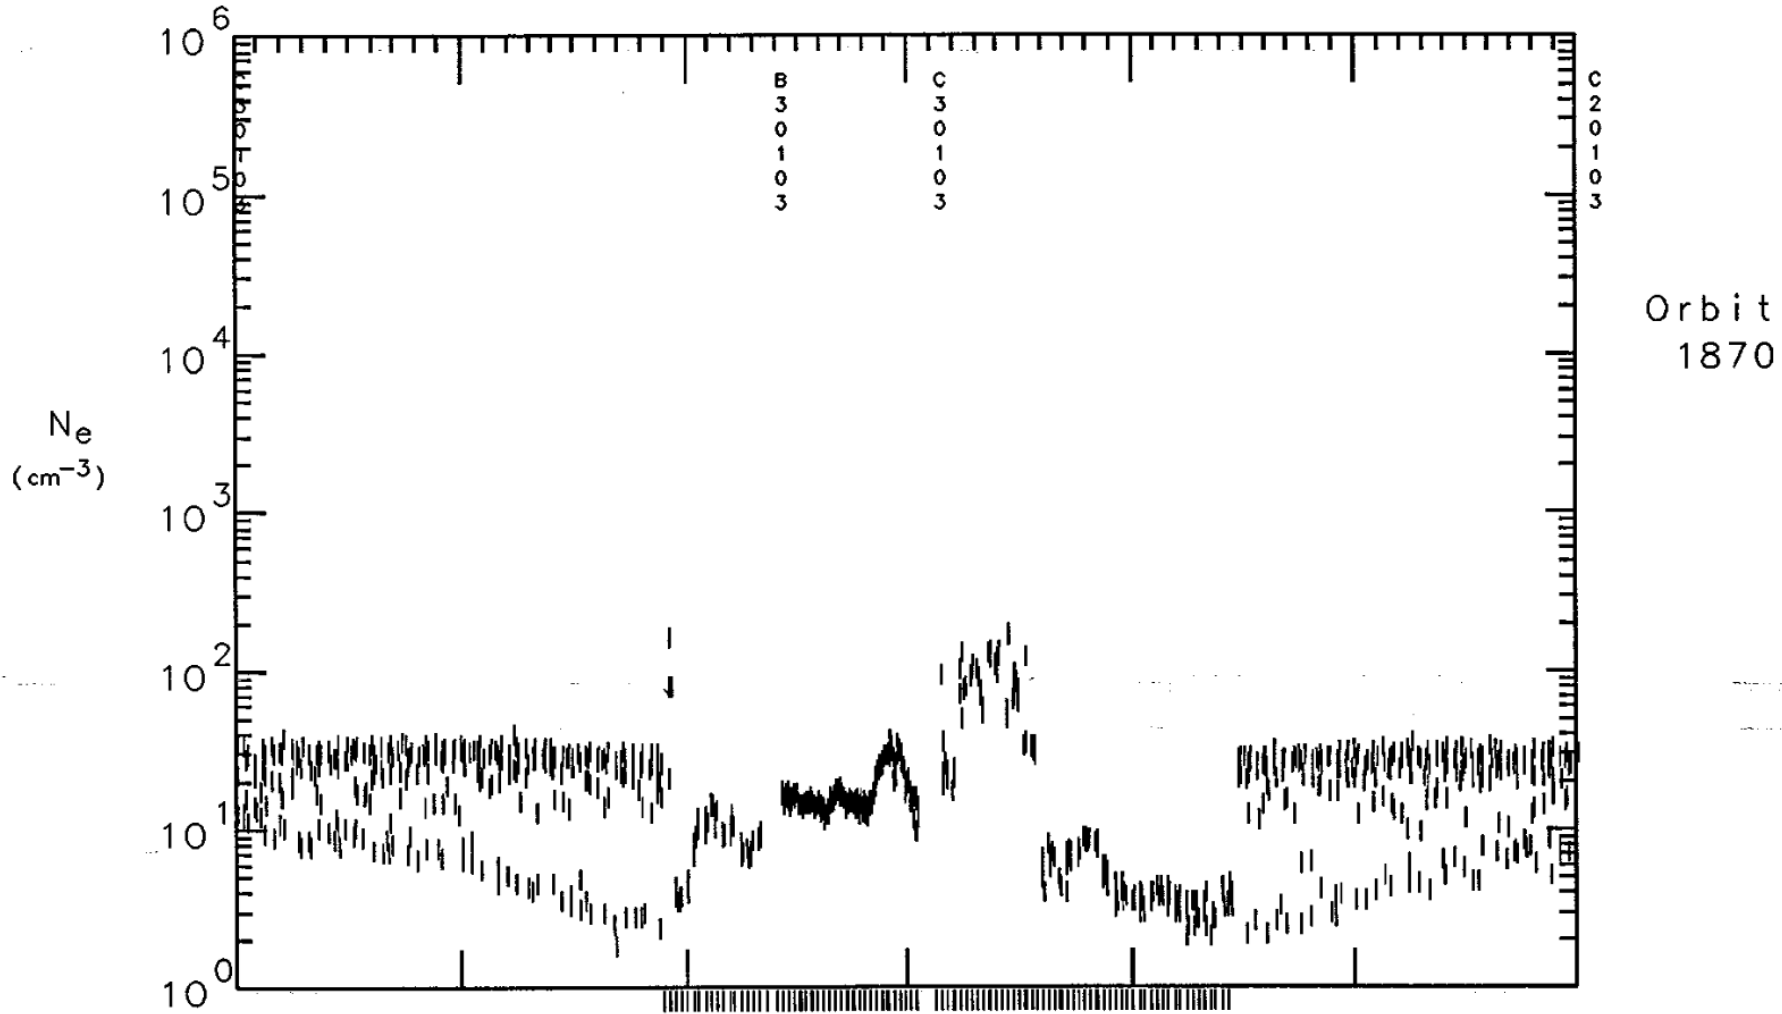

Universal Time, Day 84019

Ne hi-res Radial

Plotted:
11-AUG-93
10:40:42

60	660	1260	1860	2460	3060	3660	secs
0: 1	0:11	0:21	0:31	0:41	0:51	1: 1	hh:mm

ALT	6567	4410	2675	1922	2549	4217	6351	km
LAT	74	64	41	8	-25	-50	-66	deg
LONG	131	86	65	54	44	32	13	deg
SZA	94	112	138	172	151	124	106	deg
LST	18.5	21.8	23.2	0.0	0.7	1.4	2.6	hr