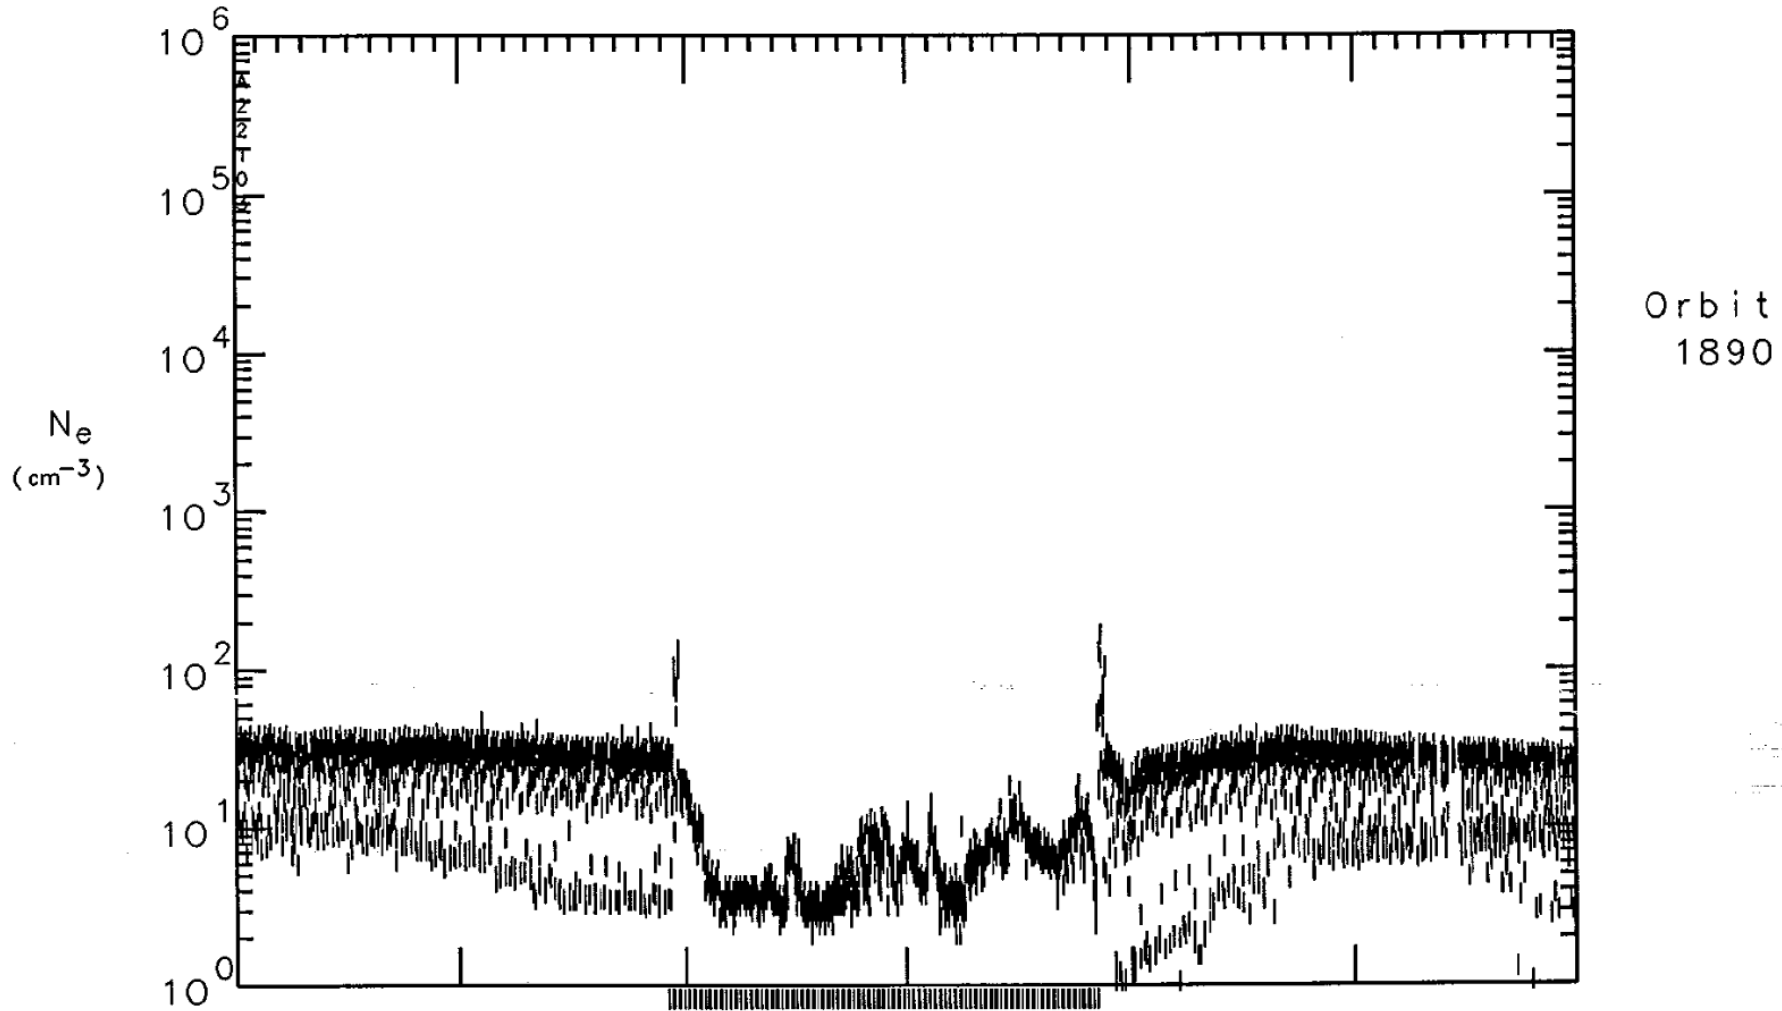

Universal Time, Day 84039

Ne hi-res Radial

Plotted:
11-AUG-93
14:43:14

120	720	1320	1920	2520	3120	3720	secs
0: 2	0:12	0:22	0:32	0:42	0:52	1: 2	hh:mm

ALT	6400	4263	2583	1929	2654	4372	6521	km
LAT	74	63	39	5	-27	-52	-67	deg
LONG	154	113	93	82	73	61	41	deg
SZA	101	116	135	146	130	110	95	deg
LST	21.1	0.1	1.5	2.2	2.8	3.6	4.8	hr