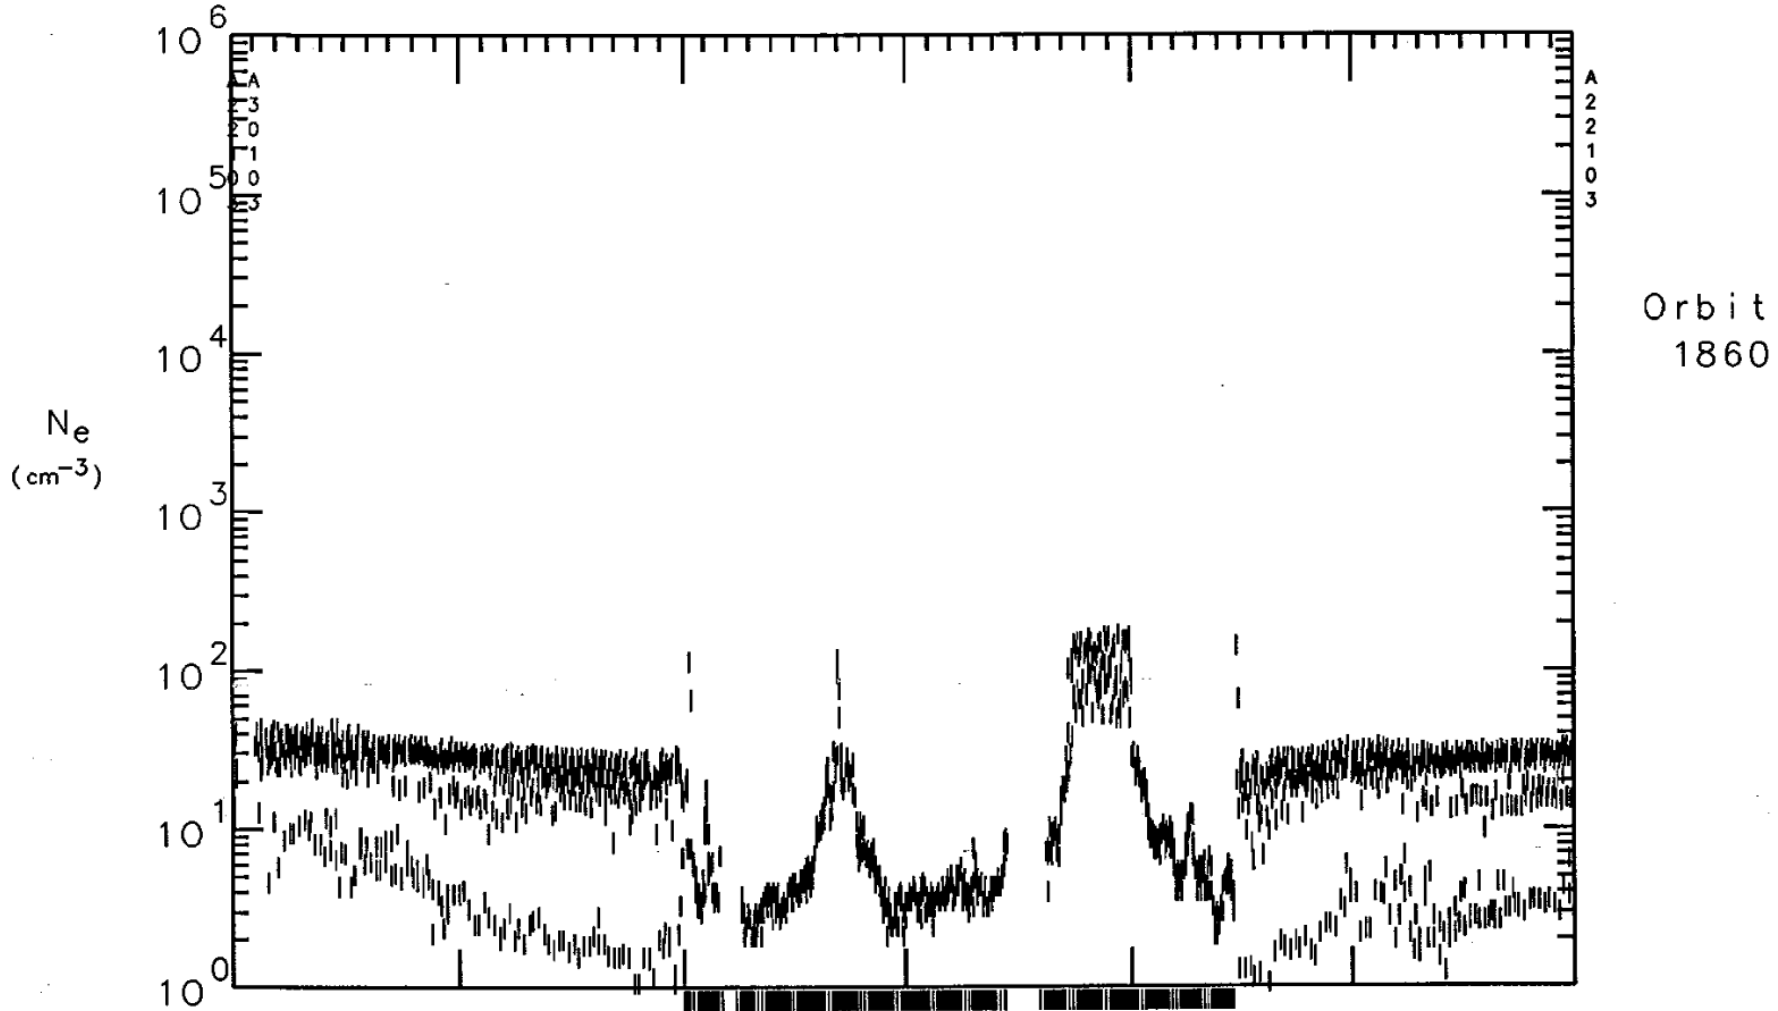

Universal Time, Day 84009

Ne hi-res Radial

Plotted:
10-AUG-93
22:36:34

60	660	1260	1860	2460	3060	3660	secs
0: 1	0:11	0:21	0:31	0:41	0:51	1: 1	hh:mm

ALT	6495	4339	2617	1899	2570	4267	6415	km
LAT	74	64	40	7	-26	-51	-66	deg
LONG	115	71	50	39	29	17	-2	deg
SZA	90	108	133	163	151	126	109	deg
LST	17.5	20.7	22.2	23.0	23.6	0.4	1.6	hr