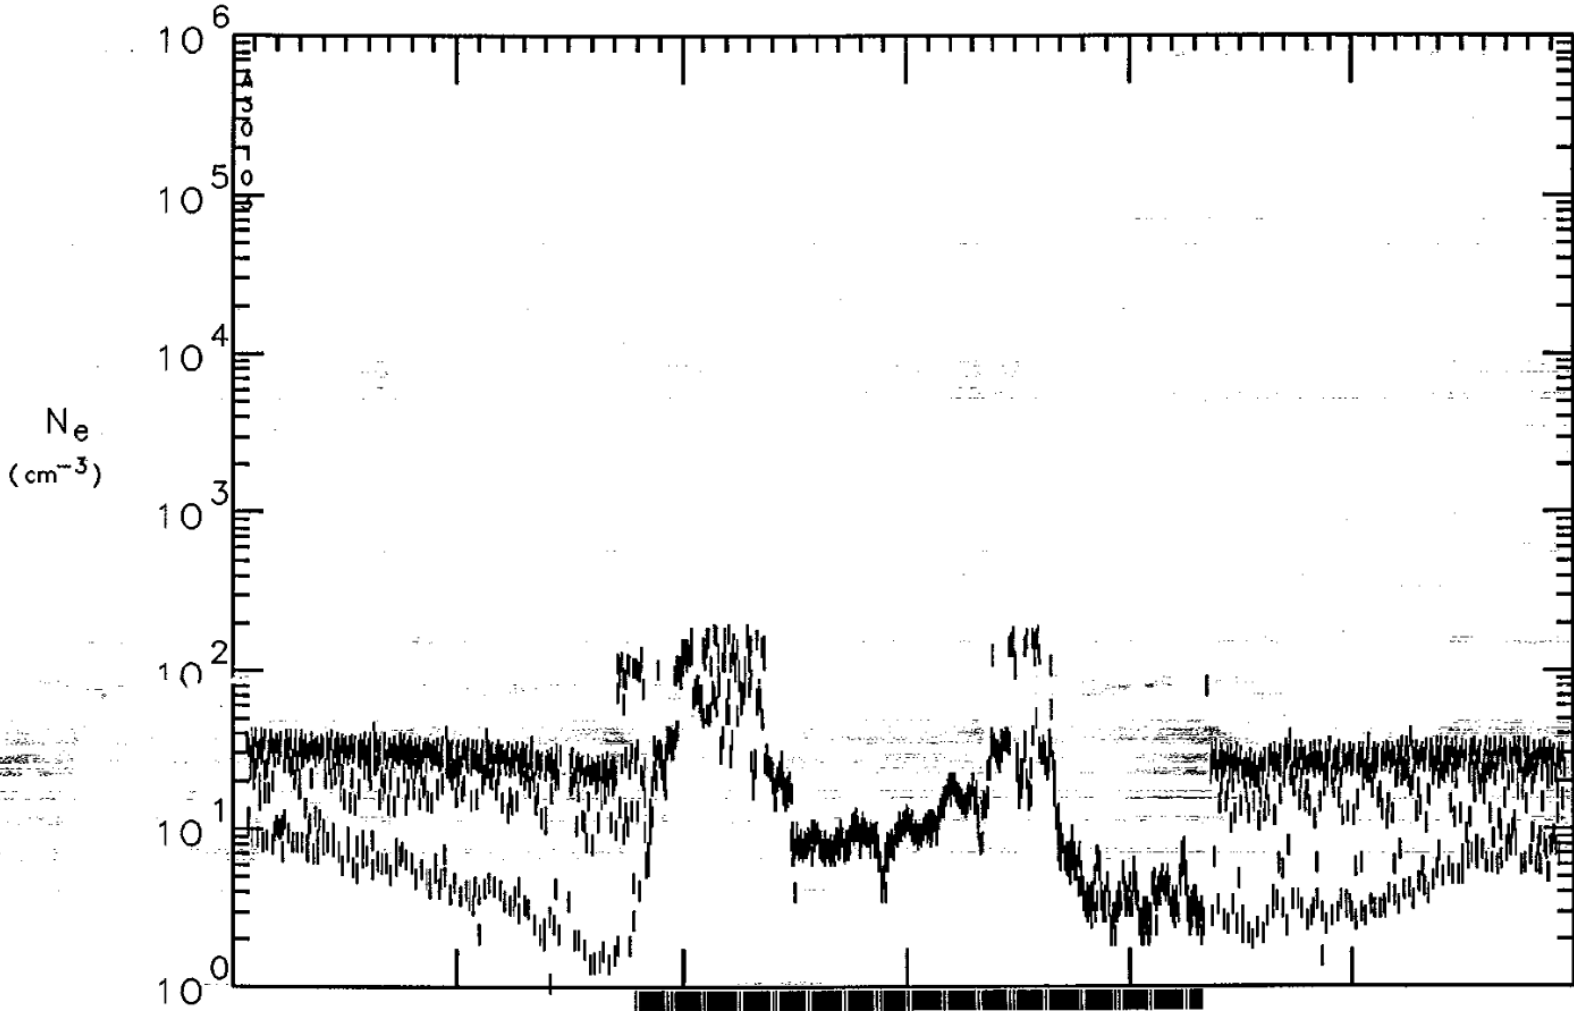

Universal Time, Day 84021

Ne hi-res Radial

Plotted:
11-AUG-93
10:54:49

120	720	1320	1920	2520	3120	3720	secs
0: 2	0:12	0:22	0:32	0:42	0:52	1: 2	hh:mm

Orbit
1872

ALT	6360	4226	2556	1924	2672	4404	6559	km
LAT	74	62	38	5	-28	-52	-67	deg
LONG	128	86	67	56	46	34	13	deg
SZA	96	115	141	173	147	122	104	deg
LST	19.1	22.2	23.5	0.3	0.9	1.7	3.0	hr