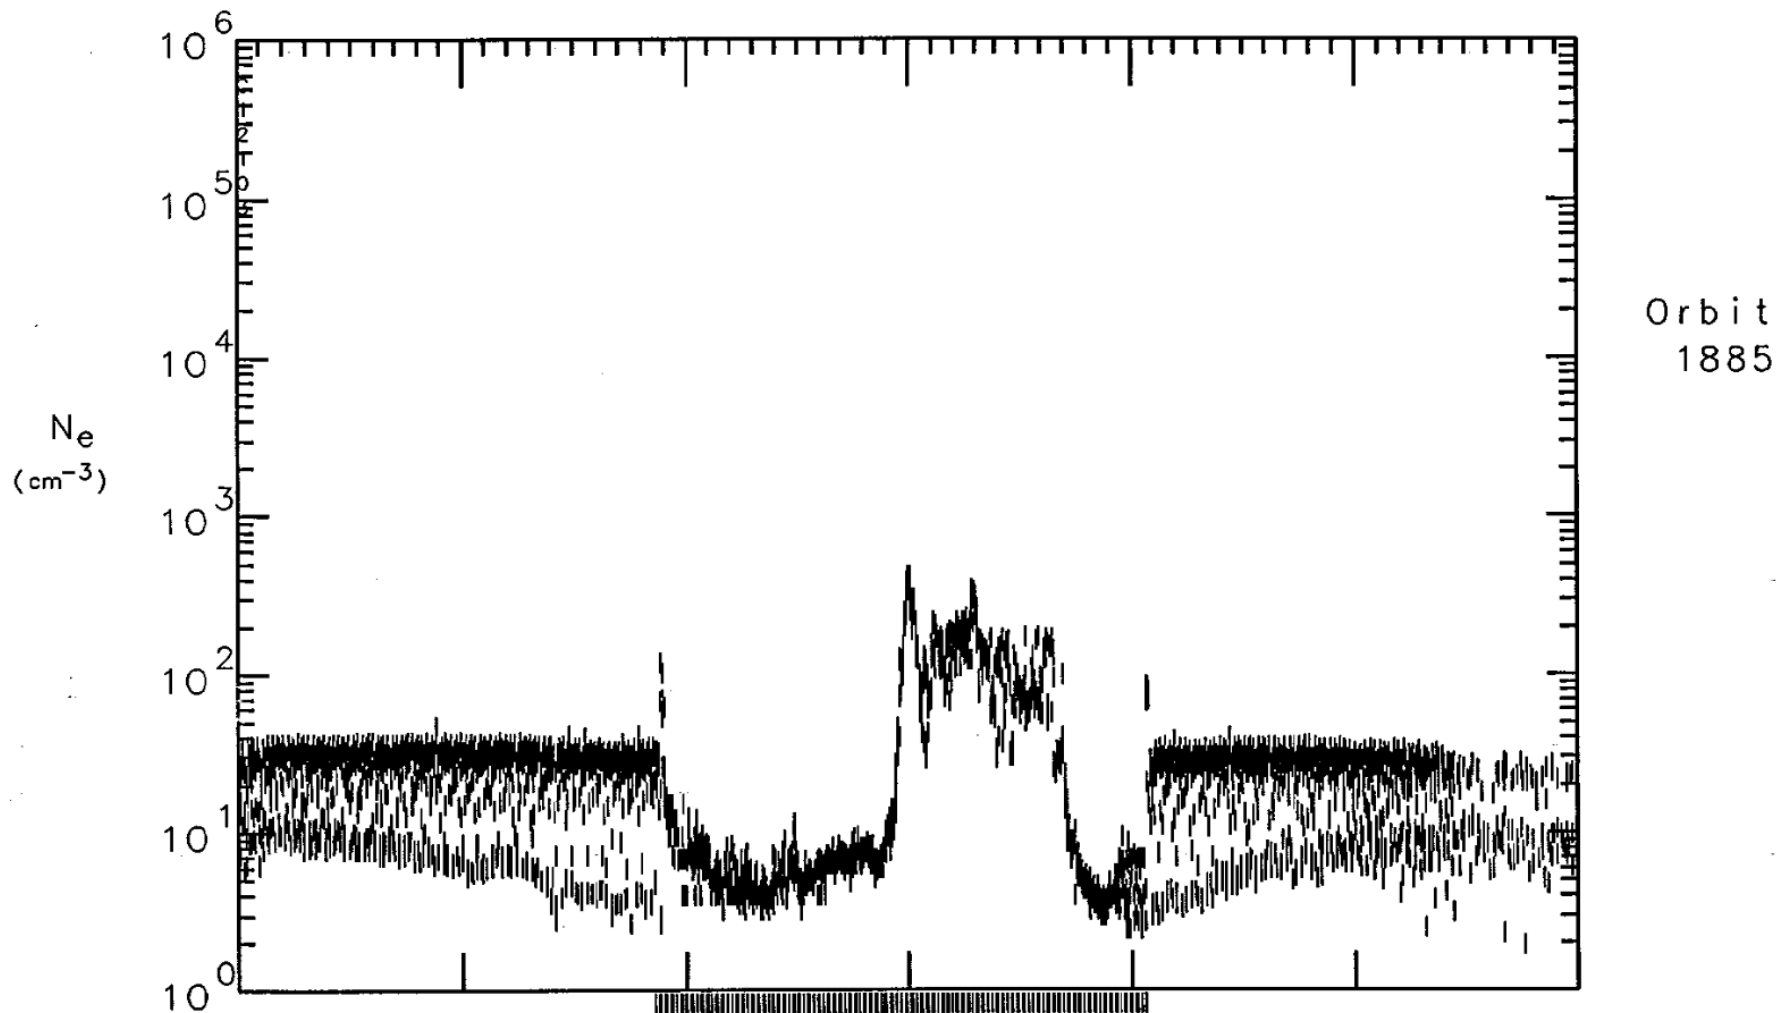

Ne hi-res Radial

Plotted:
11-AUG-93
13:22:43

Universal Time, Day 84034

120	720	1320	1920	2520	3120	3720	secs
0: 2	0:12	0:22	0:32	0:42	0:52	1: 2	hh:mm

ALT	6443	4302	2609	1931	2630	4335	6479	km
LAT	74	63	39	6	-27	-52	-67	deg
LONG	148	106	86	75	66	54	34	deg
SZA	100	116	138	154	136	114	98	deg
LST	20.4	23.5	0.9	1.7	2.3	3.1	4.3	hr