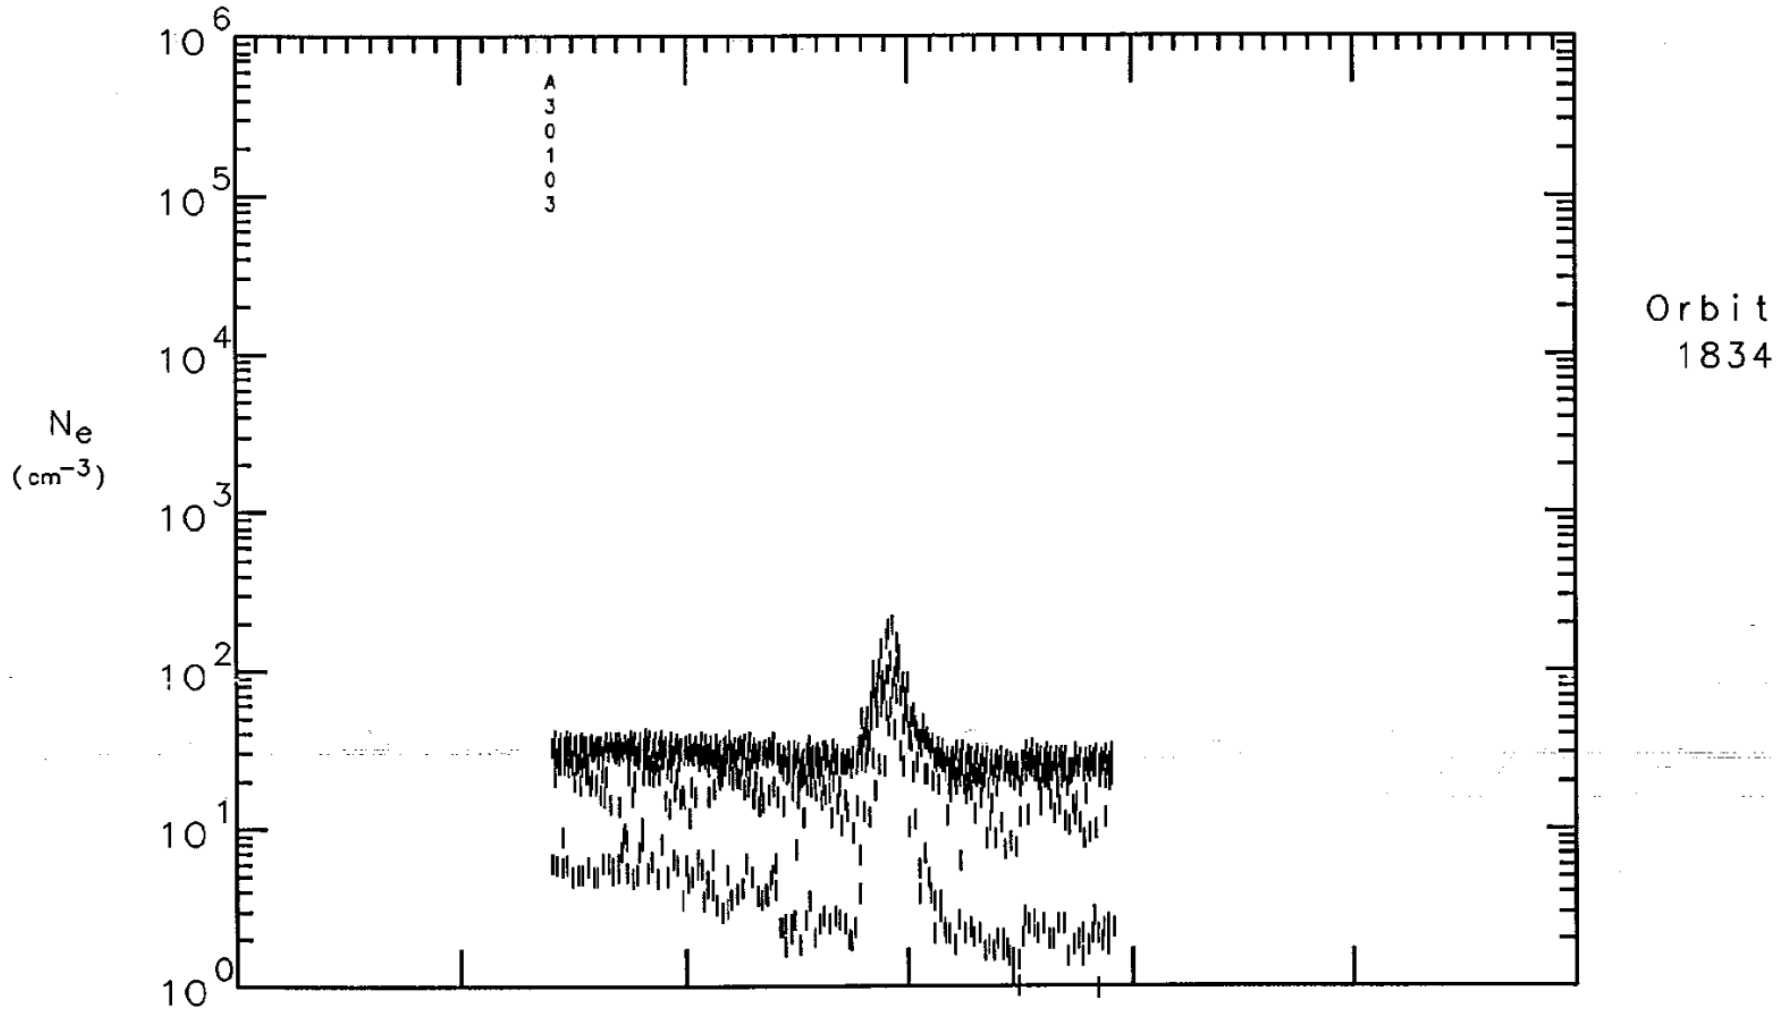

Ne hi-res Radial

Plotted:
10-AUG-93
20:18:19

Universal Time, Day 83348

240	840	1440	2040	2640	3240	3840	secs
0: 4	0:14	0:24	0:34	0:44	0:54	1: 4	hh:mm

ALT	6342	4179	2476	1828	2594	4359	6543	km
LAT	75	64	39	5	-28	-53	-68	deg
LONG	76	30	10	0	-9	-21	-41	deg
SZA	82	93	108	123	124	116	108	deg
LST	14.7	18.0	19.5	20.2	20.8	21.6	22.8	hr