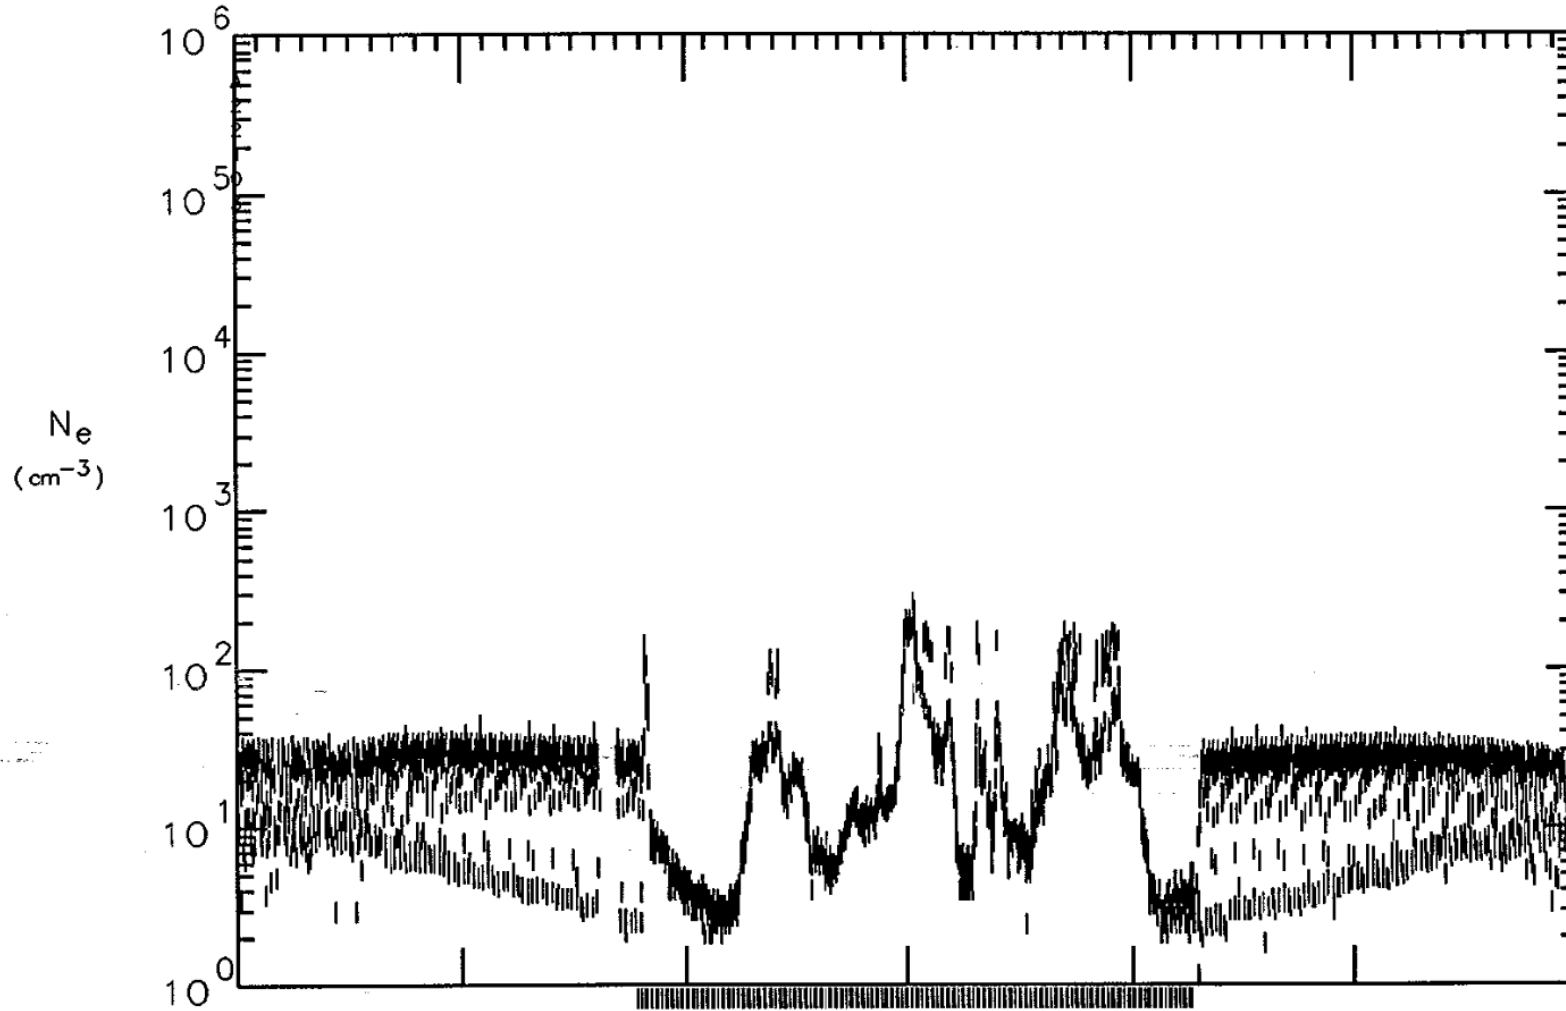

Universal Time, Day 84025

Ne hi-res Radial

Plotted:
11-AUG-93
19:26:50

120	720	1320	1920	2520	3120	3720	secs
0: 2	0:12	0:22	0:32	0:42	0:52	1: 2	hh:mm

Orbit
1876

ALT	6387	4252	2575	1928	2660	4382	6533	km
LAT	74	63	38	5	-27	-52	-67	deg
LONG	134	92	73	62	52	40	20	deg
SZA	97	115	141	168	145	120	102	deg
LST	19.5	22.6	24.0	0.7	1.4	2.1	3.4	hr