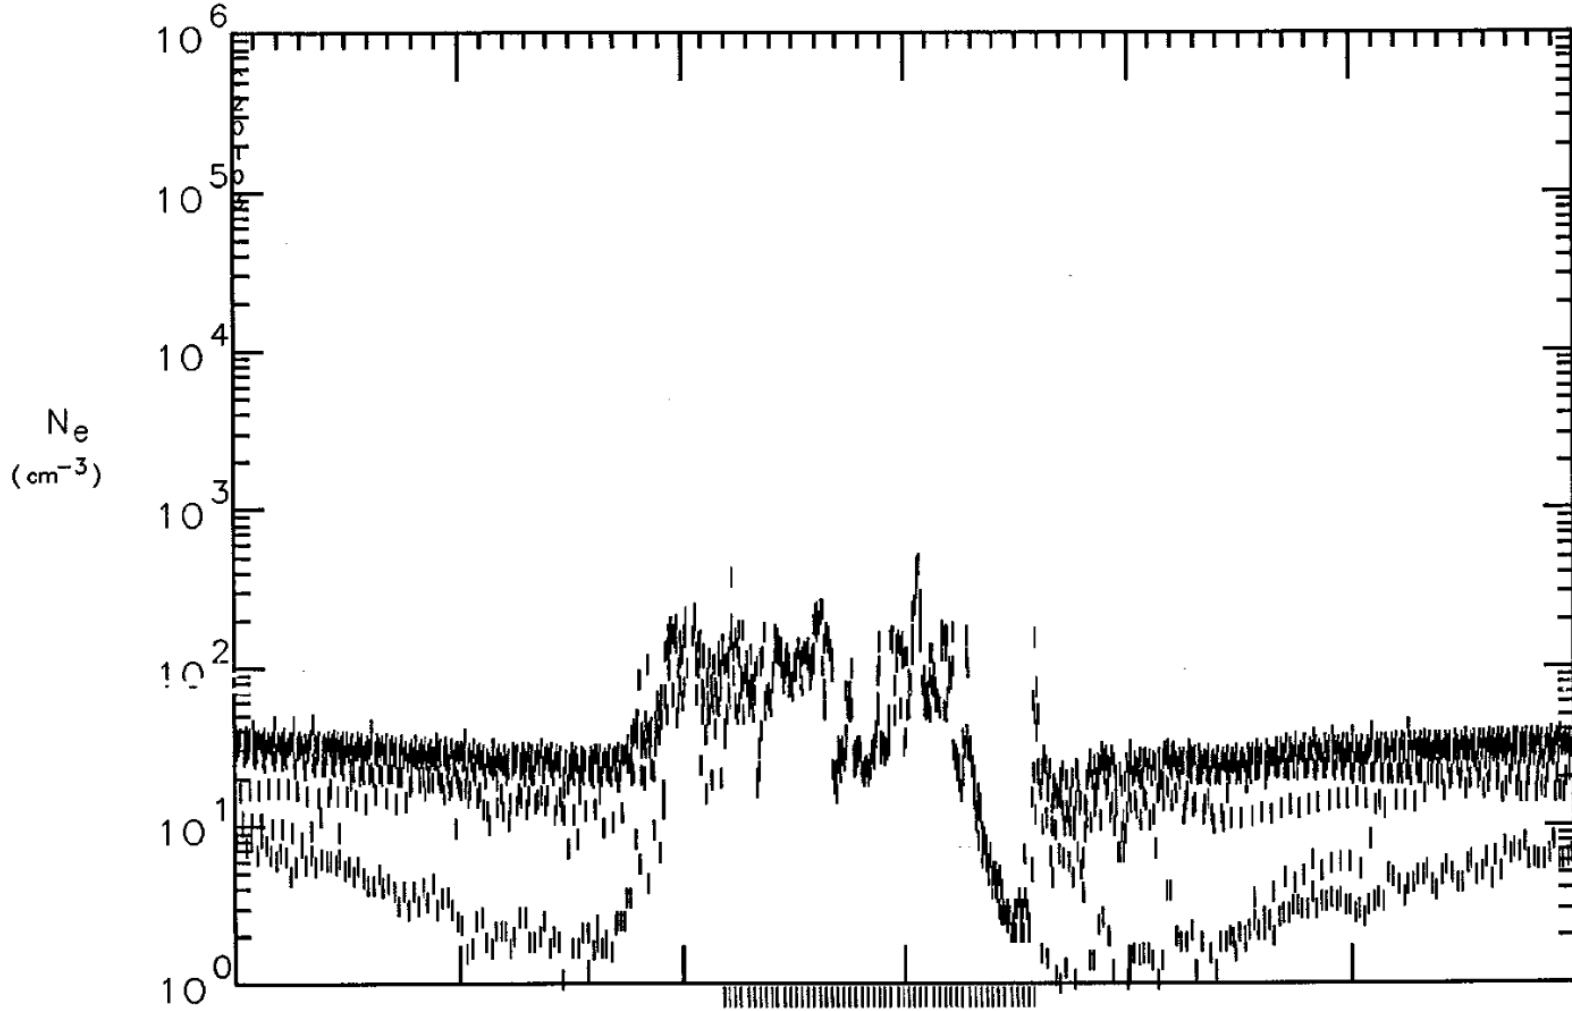

Universal Time, Day 84045

Ne hi-res Radial

Plotted:
11-AUG-93
15:59:56

60	660	1260	1860	2460	3060	3660	secs
0: 1	0:11	0:21	0:31	0:41	0:51	1: 1	hh:mm

Orbit
1896

ALT	6505	4355	2641	1924	2588	4275	6414	km
LAT	74	64	40	7	-26	-51	-67	deg
LONG	166	122	103	92	82	71	51	deg
SZA	102	114	129	137	124	106	93	deg
LST	21.5	0.7	2.1	2.8	3.4	4.2	5.4	hr