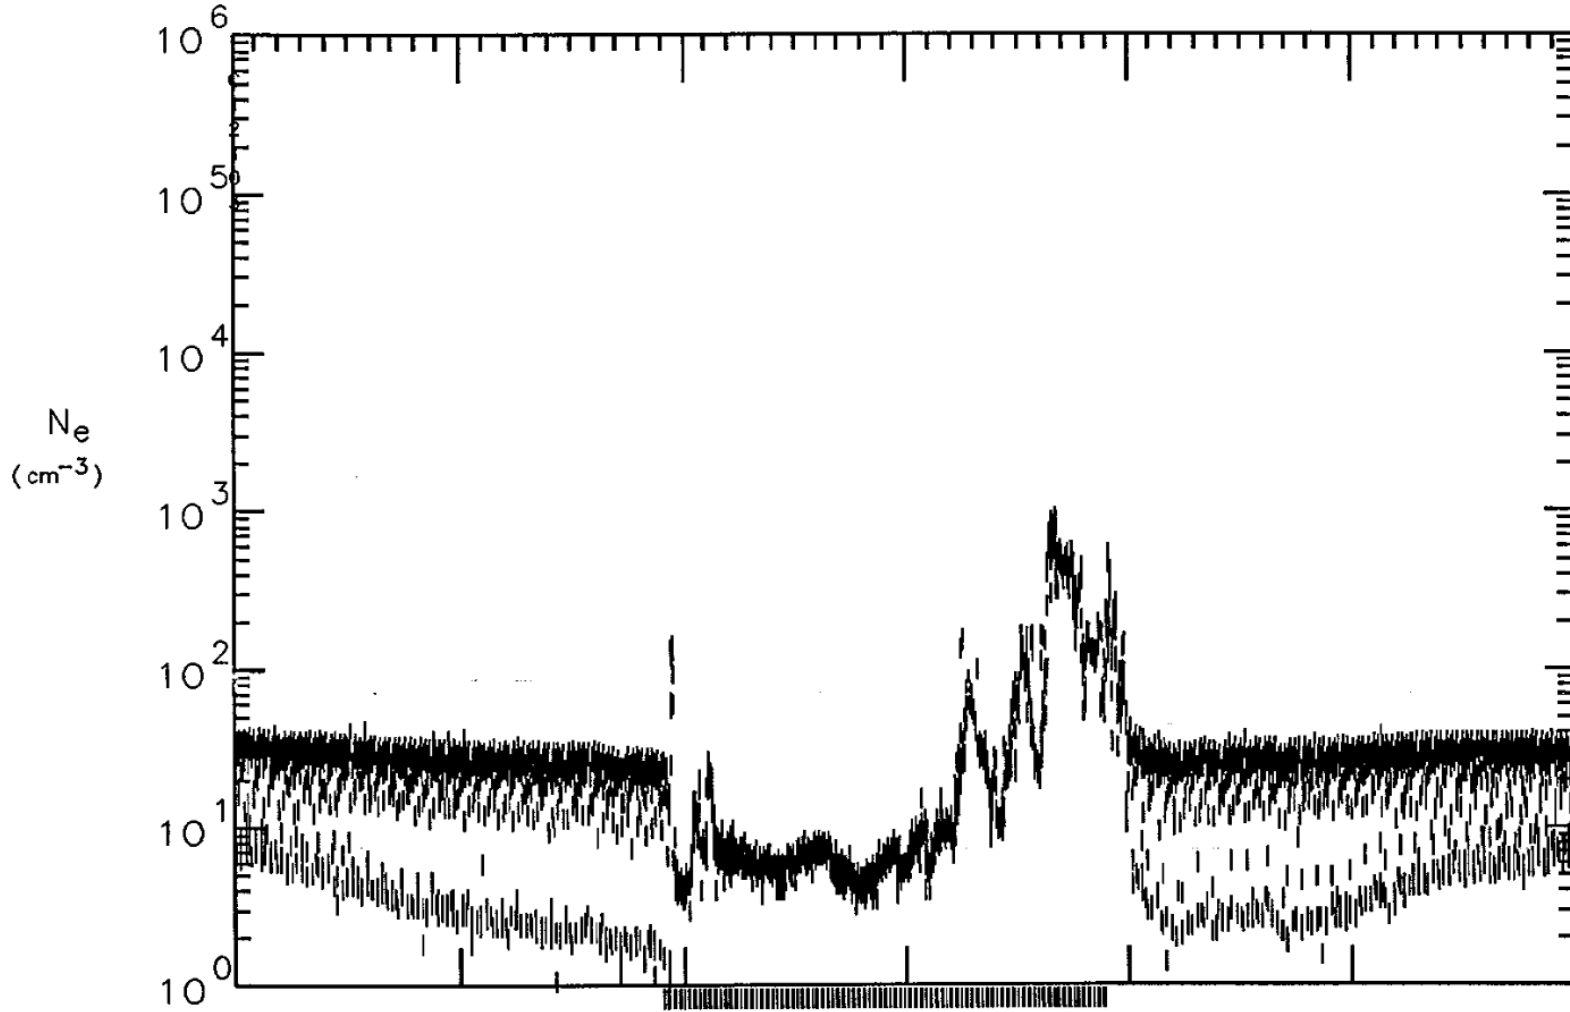

Universal Time, Day 84038

Ne hi-res Radial

Plotted:
11-AUG-93
14:30:29

120	720	1320	1920	2520	3120	3720	secs
0: 2	0:12	0:22	0:32	0:42	0:52	1: 2	hh:mm

Orbit
1889

ALT	6412	4275	2591	1930	2647	4361	6509	km
LAT	74	63	39	5	-27	-52	-67	deg
LONG	153	111	92	81	71	59	39	deg
SZA	101	116	136	147	131	111	96	deg
LST	20.9	24.0	1.4	2.1	2.7	3.5	4.7	hr