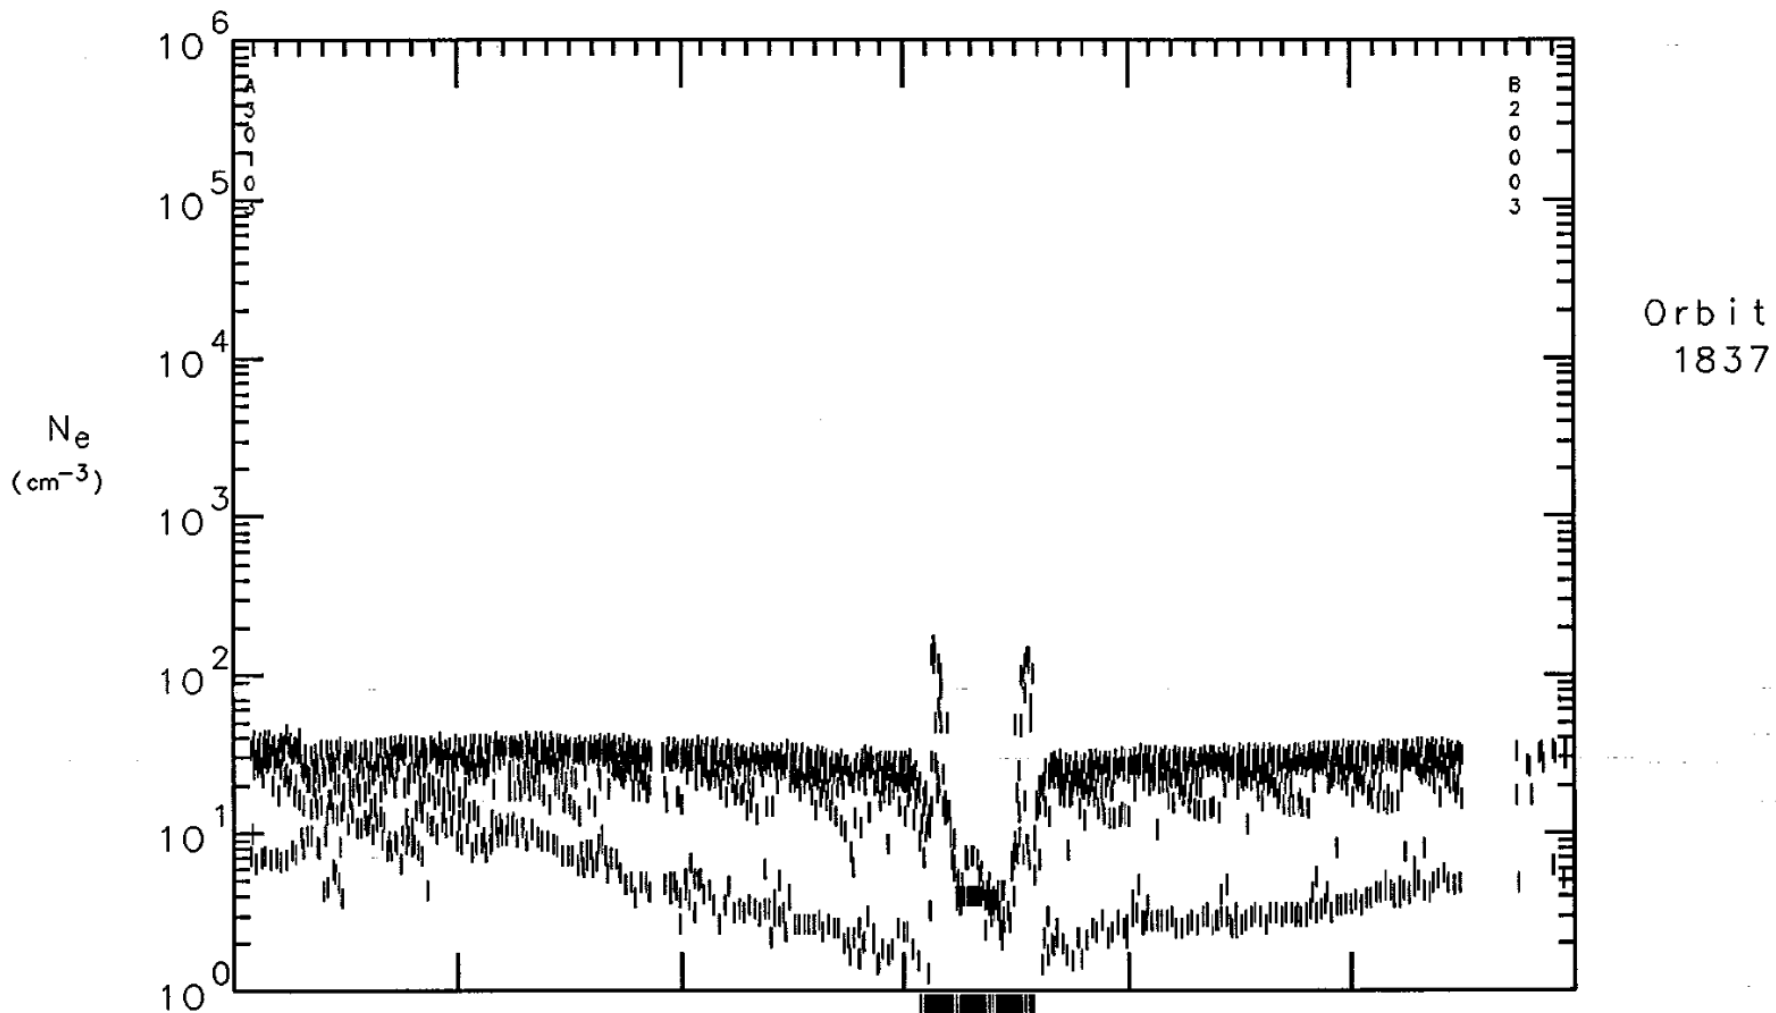

Universal Time, Day 83351

Ne hi-res Radial

Plotted:
10-AUG-93
20:34:27

180	780	1380	1980	2580	3180	3780	secs
0: 3	0:13	0:23	0:33	0:43	0:53	1: 3	hh:mm

ALT	6433	4263	2534	1833	2546	4281	6454	km
LAT	75	64	41	7	-27	-52	-67	deg
LONG	83	36	16	4	-4	-16	-36	deg
SZA	82	94	111	127	129	119	109	deg
LST	14.9	18.3	19.7	20.5	21.1	21.9	23.1	hr