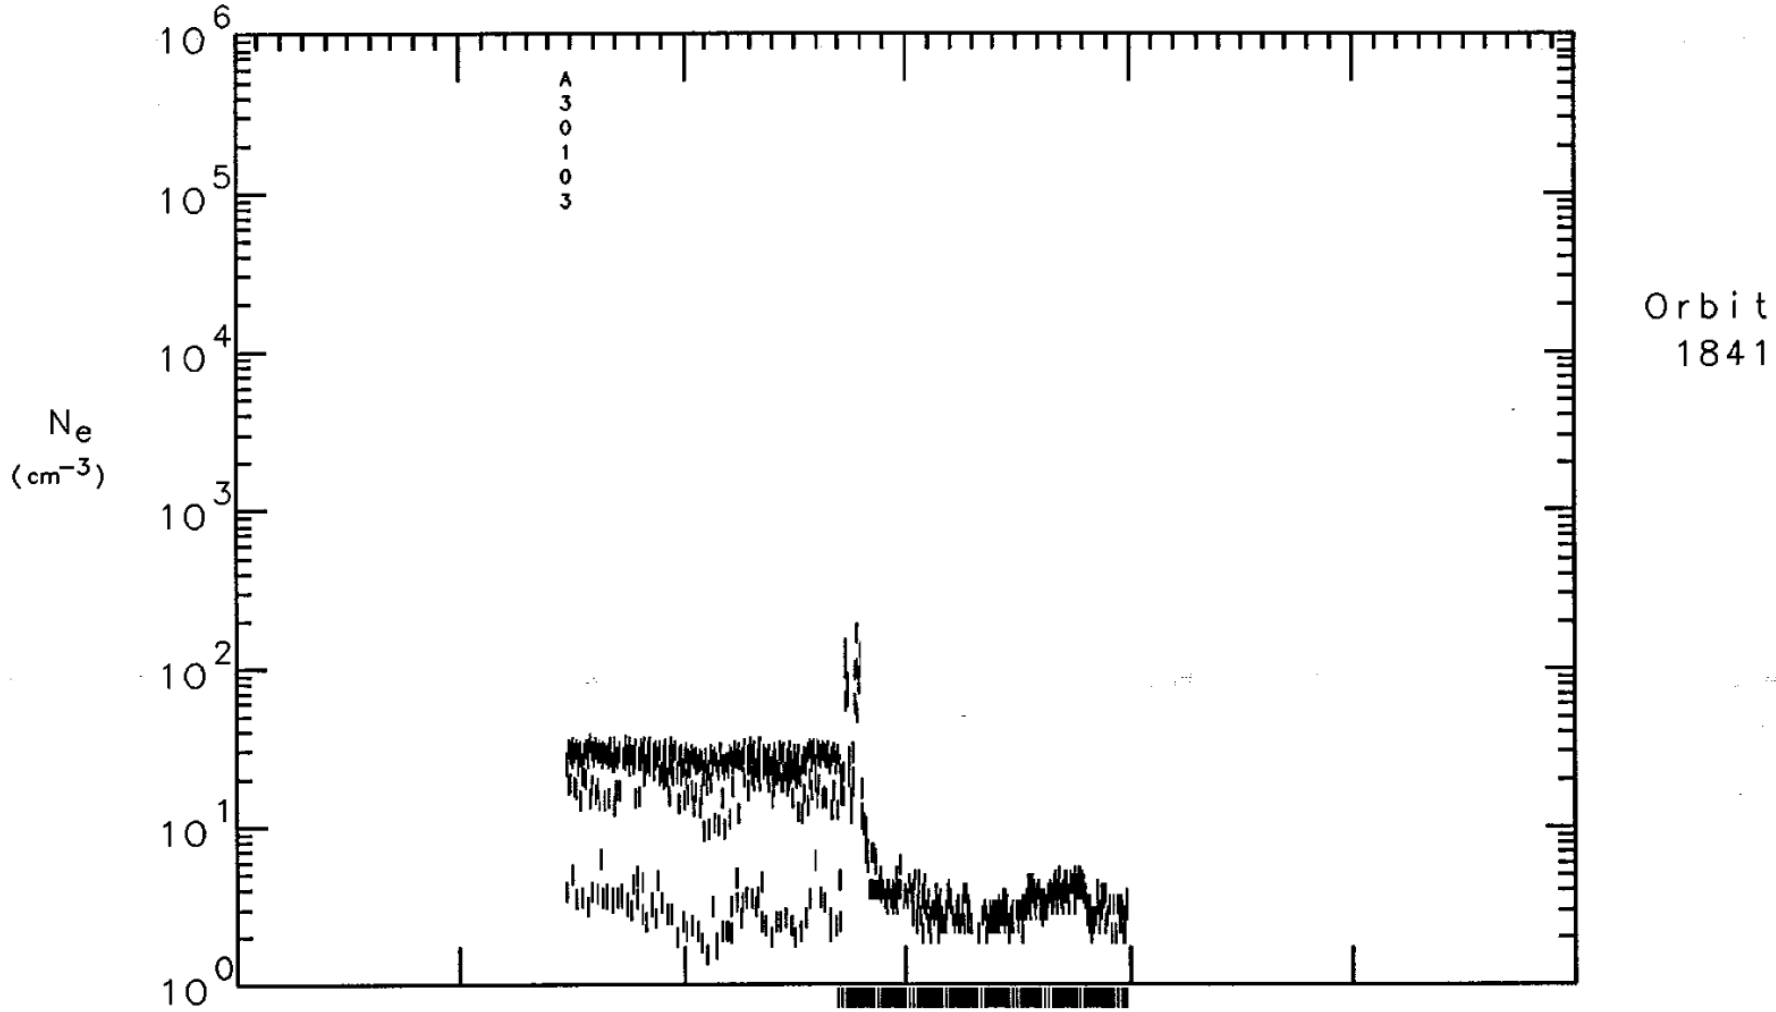

Universal Time, Day 83355

Ne hi-res Radial

Plotted:
10-AUG-93
21:02:05

120	720	1320	1920	2520	3120	3720	secs
0: 2	0:12	0:22	0:32	0:42	0:52	1: 2	hh:mm

ALT	6512	4336	2588	1844	2510	4218	6379	km
LAT	75	65	41	8	-26	-51	-67	deg
LONG	90	43	22	11	1	-10	-29	deg
SZA	83	96	115	133	134	122	110	deg
LST	15.2	18.6	20.1	20.9	21.5	22.3	23.5	hr