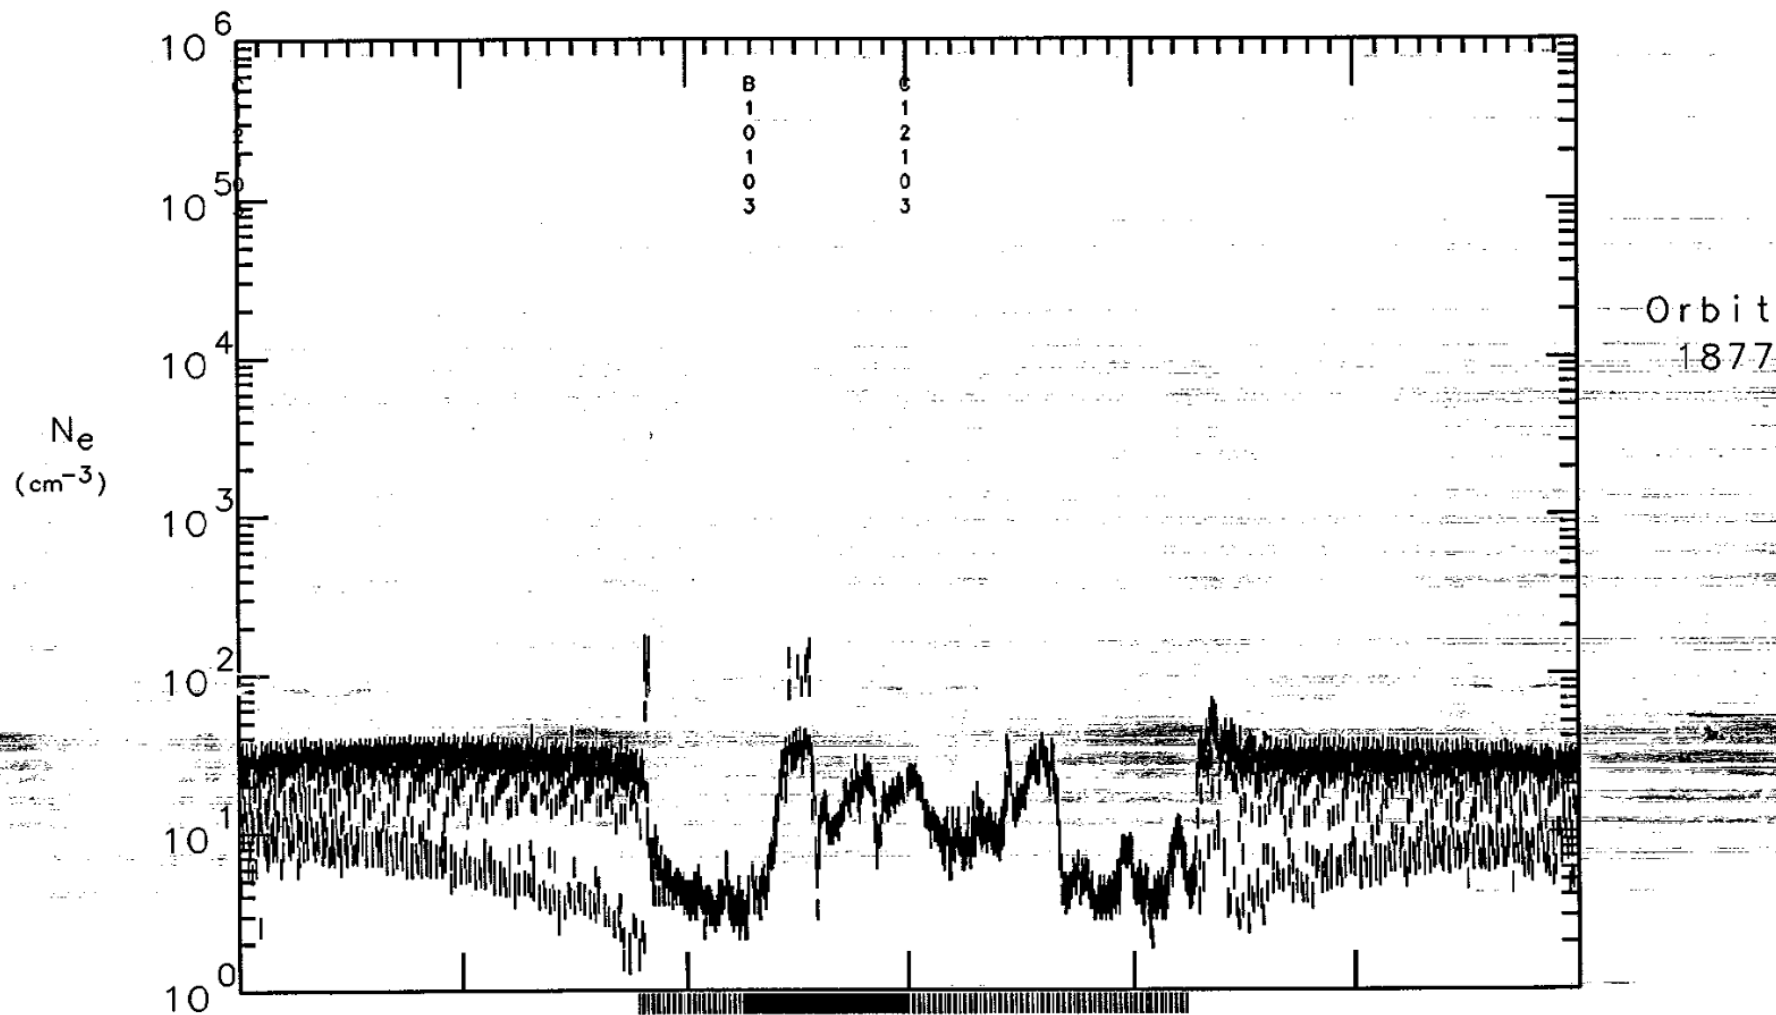

Ne hi-res Radial

Plotted:
11-AUG-93
12:04:20

Universal Time, Day 84026

120	720	1320	1920	2520	3120	3720	secs
0: 2	0:12	0:22	0:32	0:42	0:52	1: 2	hh:mm

ALT	6392	4257	2578	1929	2658	4378	6529	km
LAT	74	63	39	5	-27	-52	-67	deg
LONG	136	94	74	63	54	41	21	deg
SZA	98	116	141	166	144	119	102	deg
LST	19.6	22.7	0.1	0.8	1.5	2.2	3.5	hr