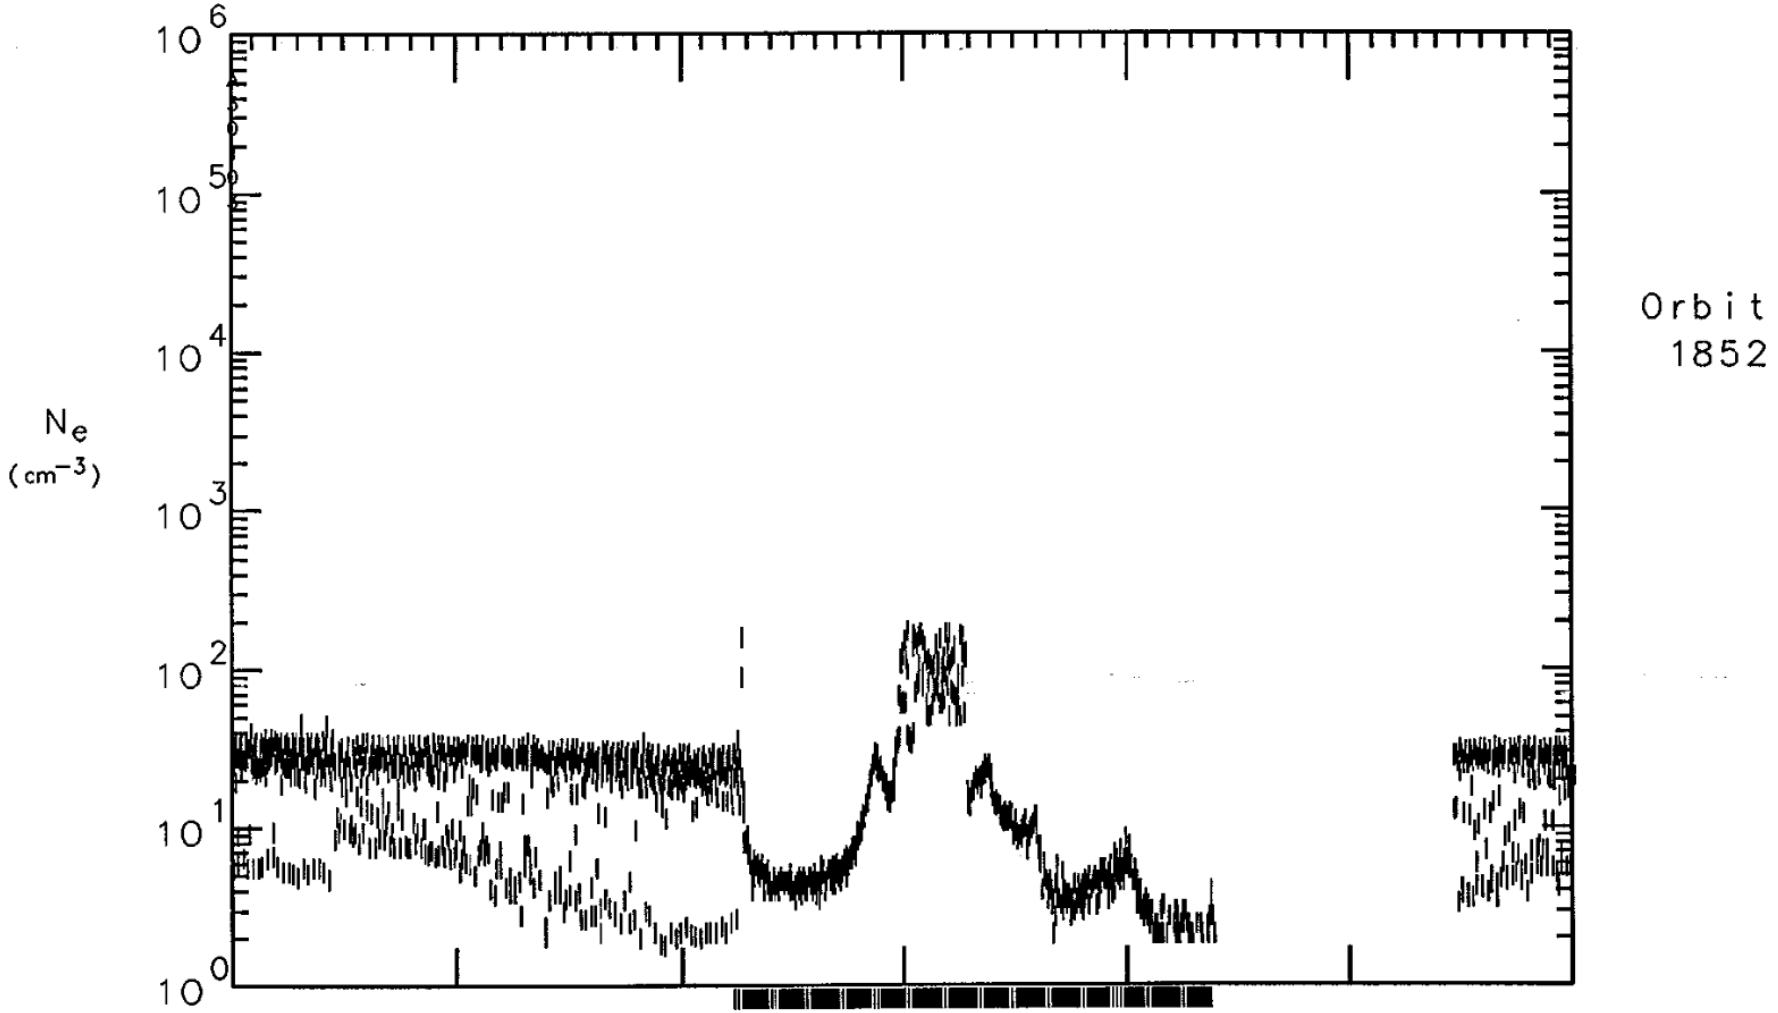

Universal Time, Day 84001

Ne hi-res Radial

Plotted:
10-AUG-93
21:49:10

60	660	1260	1860	2460	3060	3660	secs
0: 1	0:11	0:21	0:31	0:41	0:51	1: 1	hh:mm

ALT	6510	4345	2609	1876	2541	4240	6392	km
LAT	74	64	41	7	-26	-51	-66	deg
LONG	105	59	38	27	17	5	-13	deg
SZA	87	103	126	151	146	126	110	deg
LST	16.5	19.8	21.3	22.1	22.7	23.5	0.7	hr