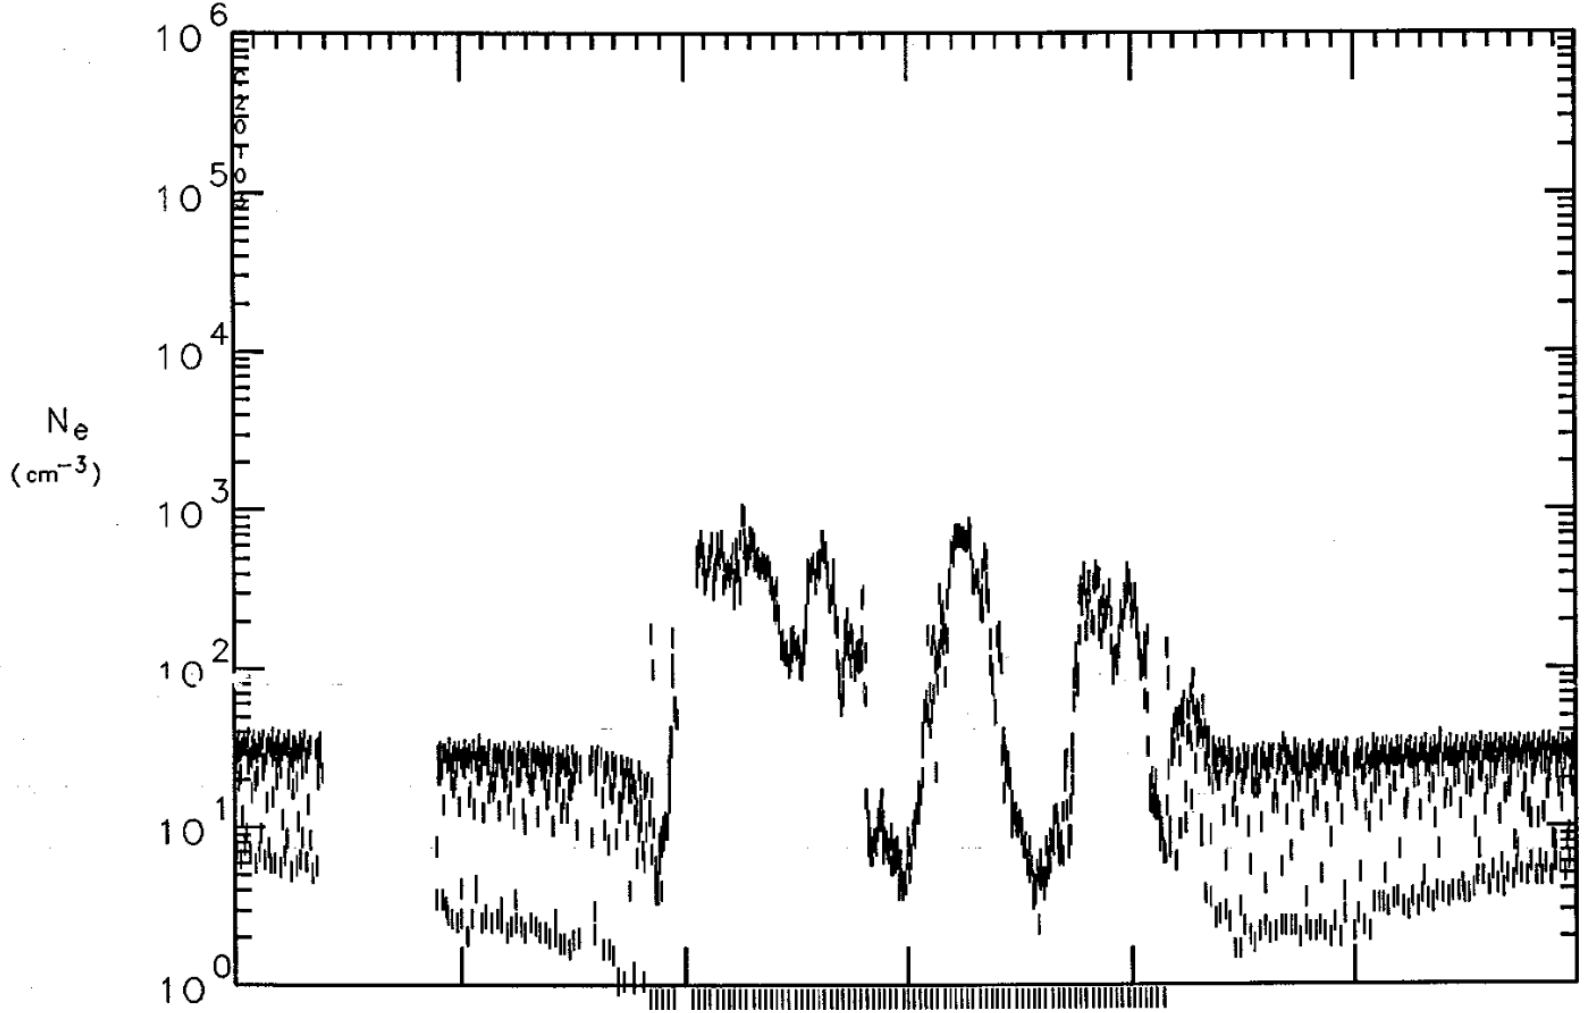

Universal Time, Day 84031

Ne hi-res Radial

Plotted:
11-AUG-93
12:52:24

120	720	1320	1920	2520	3120	3720	secs
0: 2	0:12	0:22	0:32	0:42	0:52	1: 2	hh:mm

Orbit
1882

ALT	6447	4306	2611	1931	2628	4331	6475	km
LAT	74	63	39	6	-27	-51	-67	deg
LONG	144	102	82	71	61	49	29	deg
SZA	99	116	139	158	140	117	100	deg
LST	20.1	23.2	0.6	1.3	2.0	2.7	4.0	hr