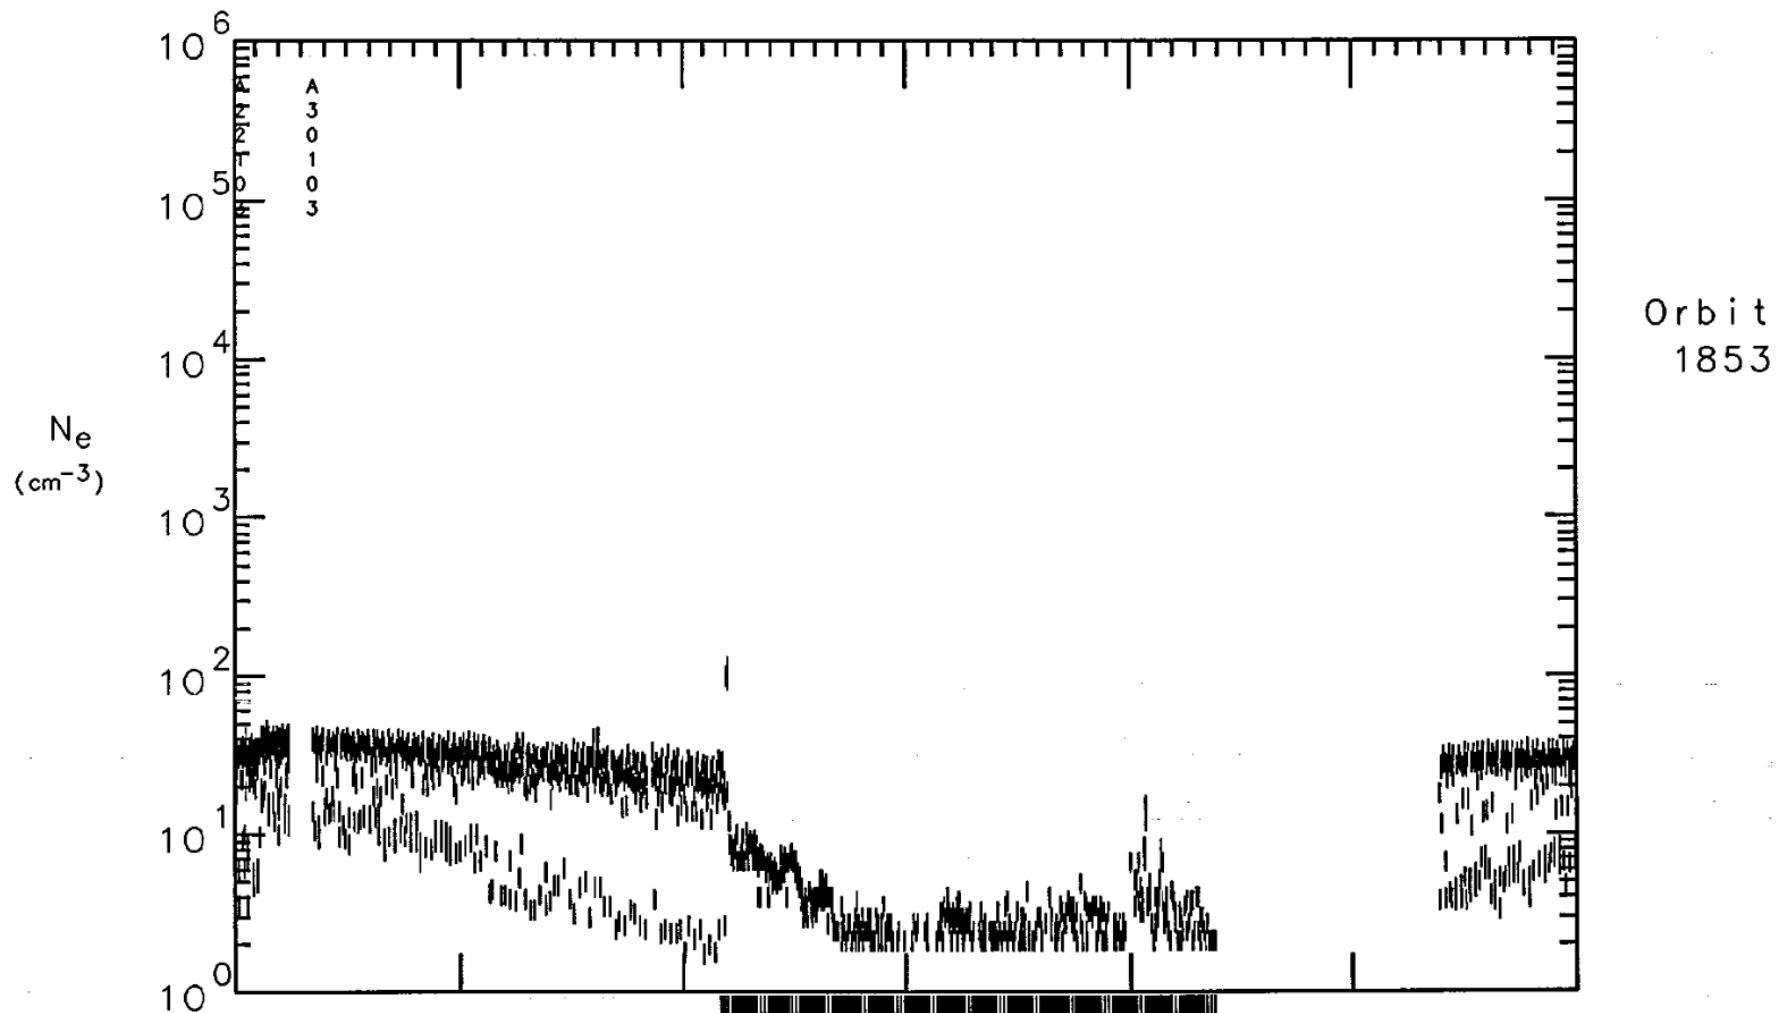

Universal Time, Day 84002

Ne hi-res Radiol

Plotted:
10-AUG-93
21:58:03

60	660	1260	1860	2460	3060	3660	secs
0: 1	0:11	0:21	0:31	0:41	0:51	1: 1	hh:mm

ALT	6502	4339	2607	1879	2548	4249	6401	km
LAT	74	64	41	7	-26	-51	-66	deg
LONG	106	61	40	28	19	7	-12	deg
SZA	88	104	127	152	147	126	110	deg
LST	16.6	19.9	21.4	22.2	22.8	23.6	0.8	hr