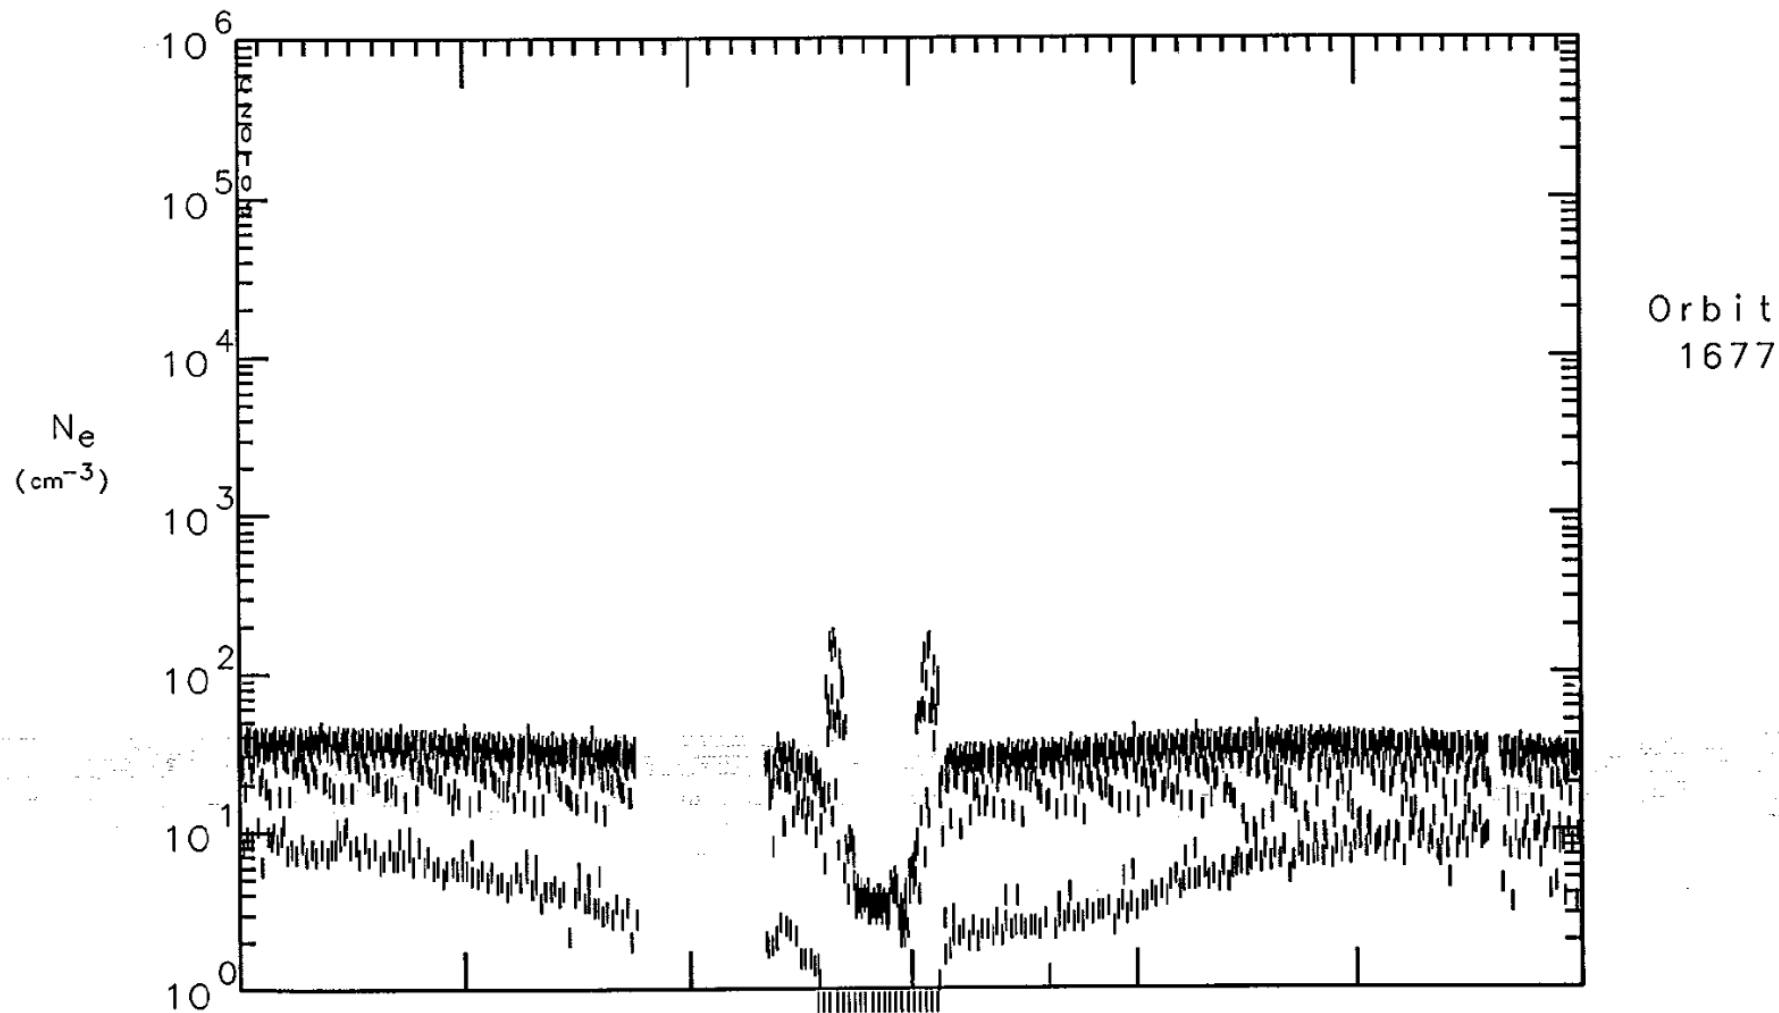

Universal Time, Day 83191

Ne hi-res Radial

Plotted:
8-AUG-93
20:58:55

1800	2400	3000	3600	4200	4800	5400	secs
0:30	0:40	0:50	1:0	1:10	1:20	1:30	hh:mm

ALT	6422	4217	2445	1718	2448	4222	6428	km
LAT	75	66	42	7	-27	-52	-67	deg
LONG	-147	162	139	127	118	105	85	deg
SZA	101	111	123	127	115	100	89	deg
LST	21.4	1.0	2.6	3.4	4.1	4.8	6.1	hr