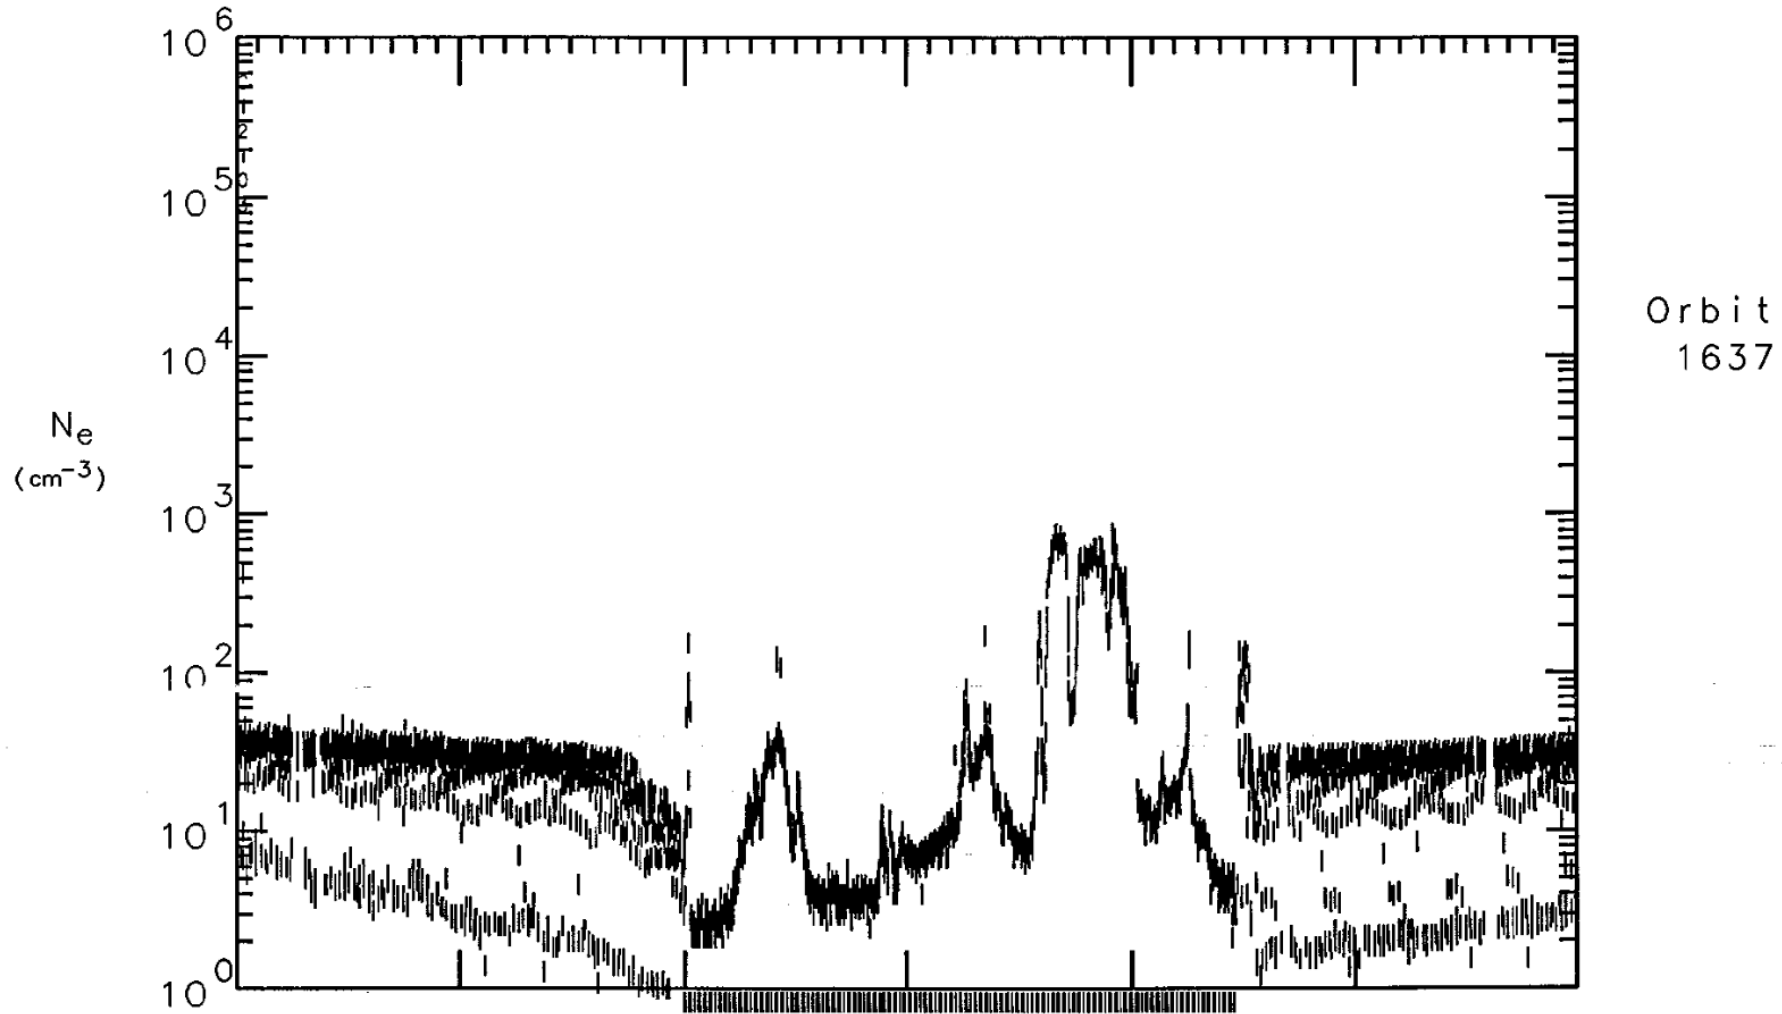

Universal Time, Day 83151

Ne hi-res Radial

Plotted:
6-AUG-93
17:24:14

1800	2400	3000	3600	4200	4800	5400	secs
0:30	0:40	0:50	1:0	1:10	1:20	1:30	hh:mm

ALT	6421	4207	2425	1691	2425	4206	6420	km
LAT	74	66	42	8	-26	-51	-67	deg
LONG	156	105	81	68	58	46	25	deg
SZA	88	106	133	165	151	125	108	deg
LST	17.0	20.6	22.3	23.2	23.8	0.6	1.8	hr