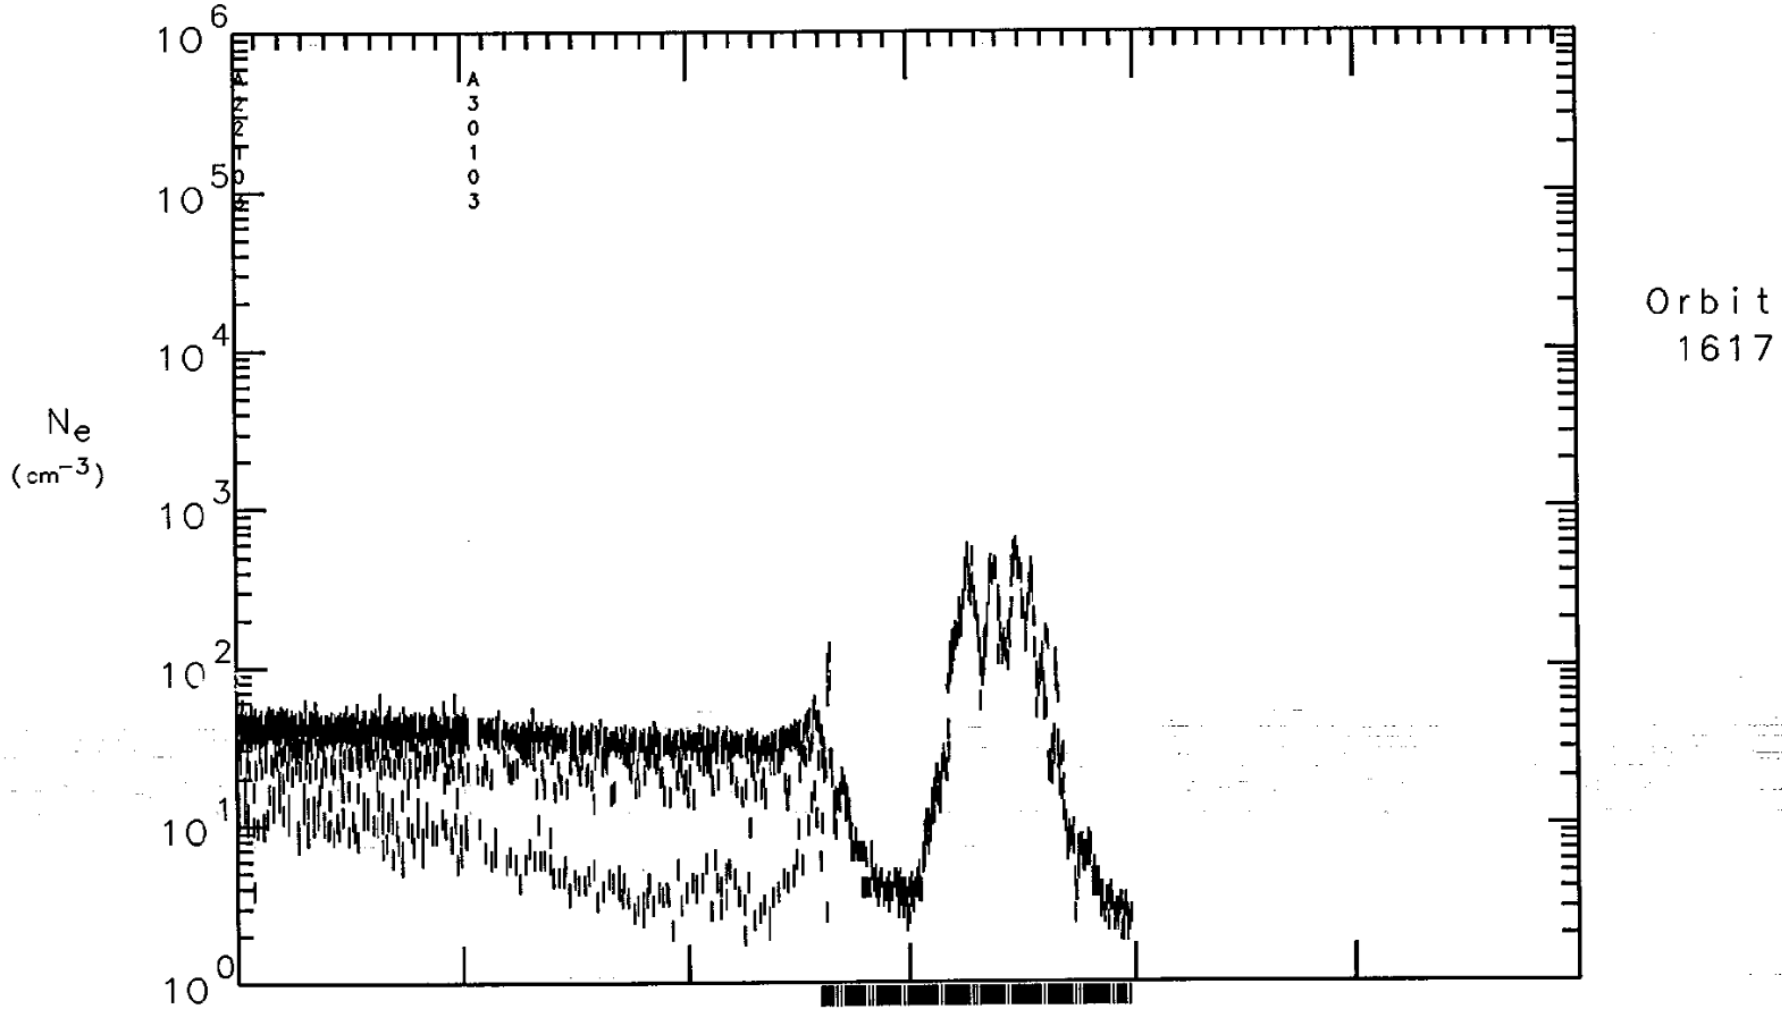

Universal Time, Day 83131

Ne hi-res Radial

Plotted:
6-AUG-93
12:23:59

1800	2400	3000	3600	4200	4800	5400	secs
0:30	0:40	0:50	1:0	1:10	1:20	1:30	hh:mm

ALT	6471	4232	2410	1628	2339	4125	6353	km
LAT	75	67	44	9	-26	-51	-67	deg
LONG	131	77	51	39	29	17	-2	deg
SZA	81	94	114	134	135	122	110	deg
LST	14.5	18.3	20.1	21.0	21.6	22.4	23.6	hr