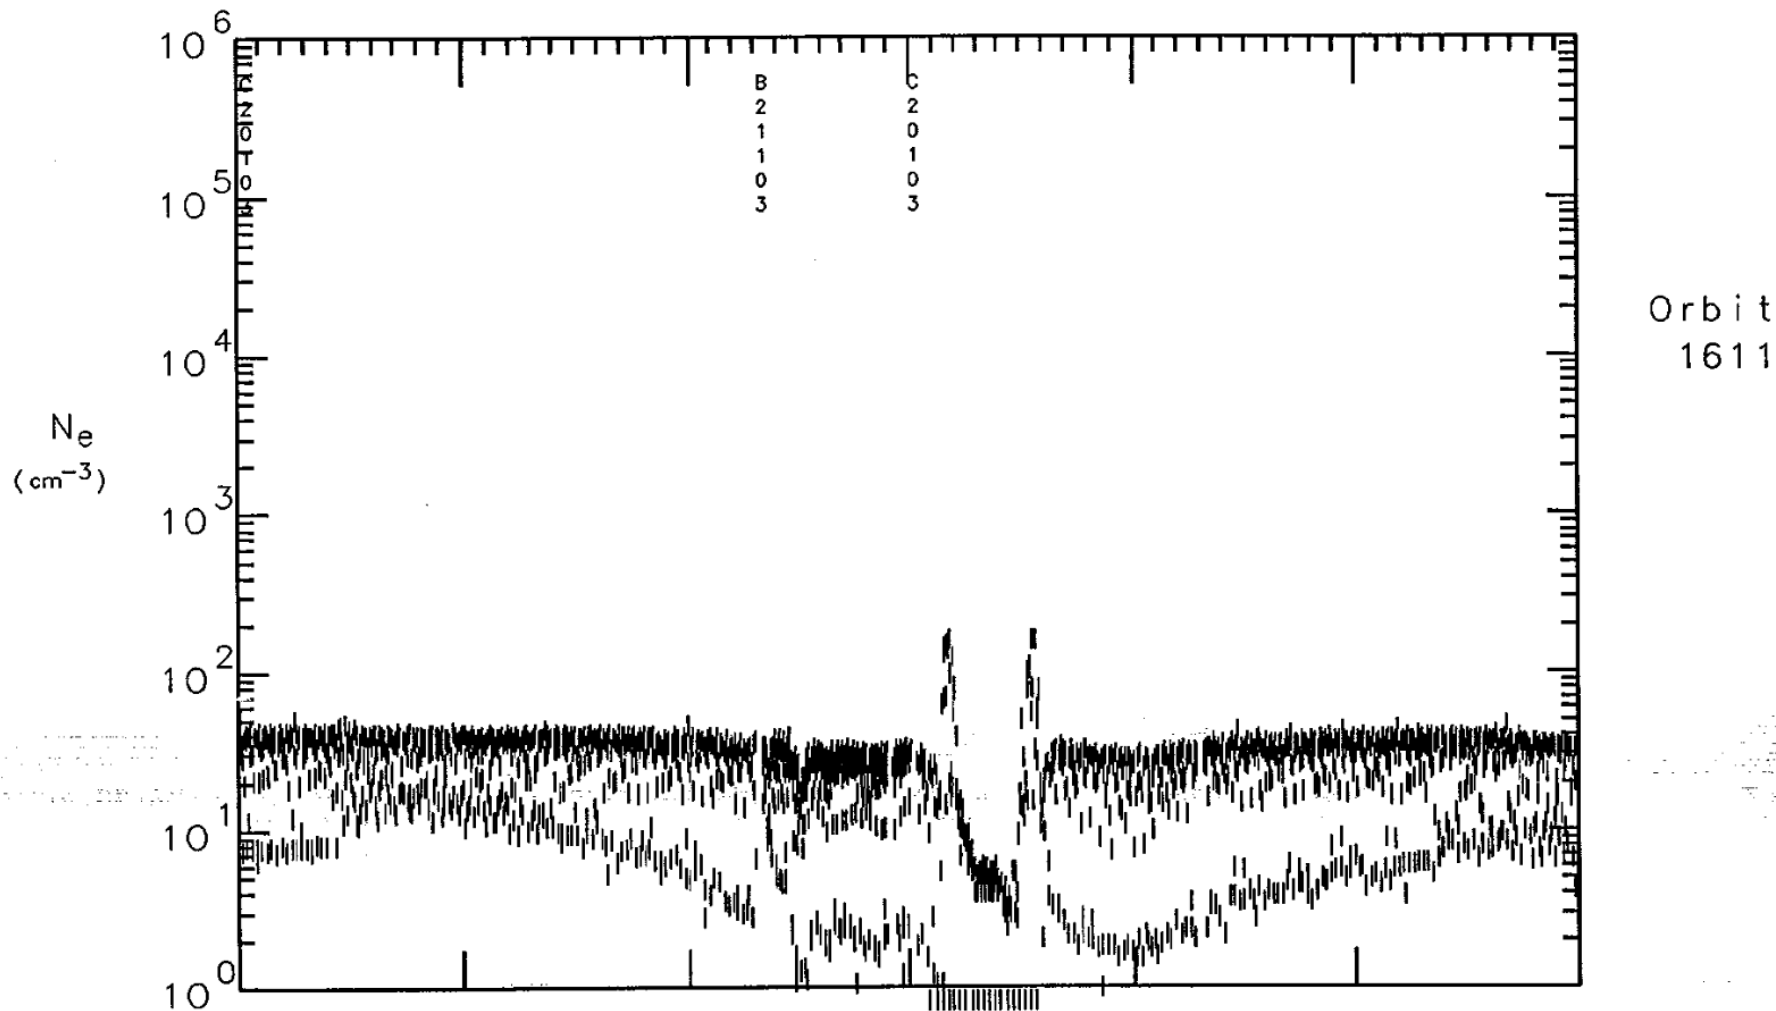

Universal Time, Day 83125

Ne hi-res Radial

Plotted:
6-AUG-93
11:28:47

1860	2460	3060	3660	4260	4860	5460	secs
0:31	0:41	0:51	1: 1	1:11	1:21	1:31	hh:mm

ALT	6423	4183	2369	1611	2353	4159	6396	km.
LAT	75	67	43	8	-26	-52	-67	deg
LONG	121	67	42	30	20	8	-12	deg
SZA	80	91	108	125	127	118	109	deg
LST	13.9	17.7	19.5	20.3	21.0	21.8	23.0	hr