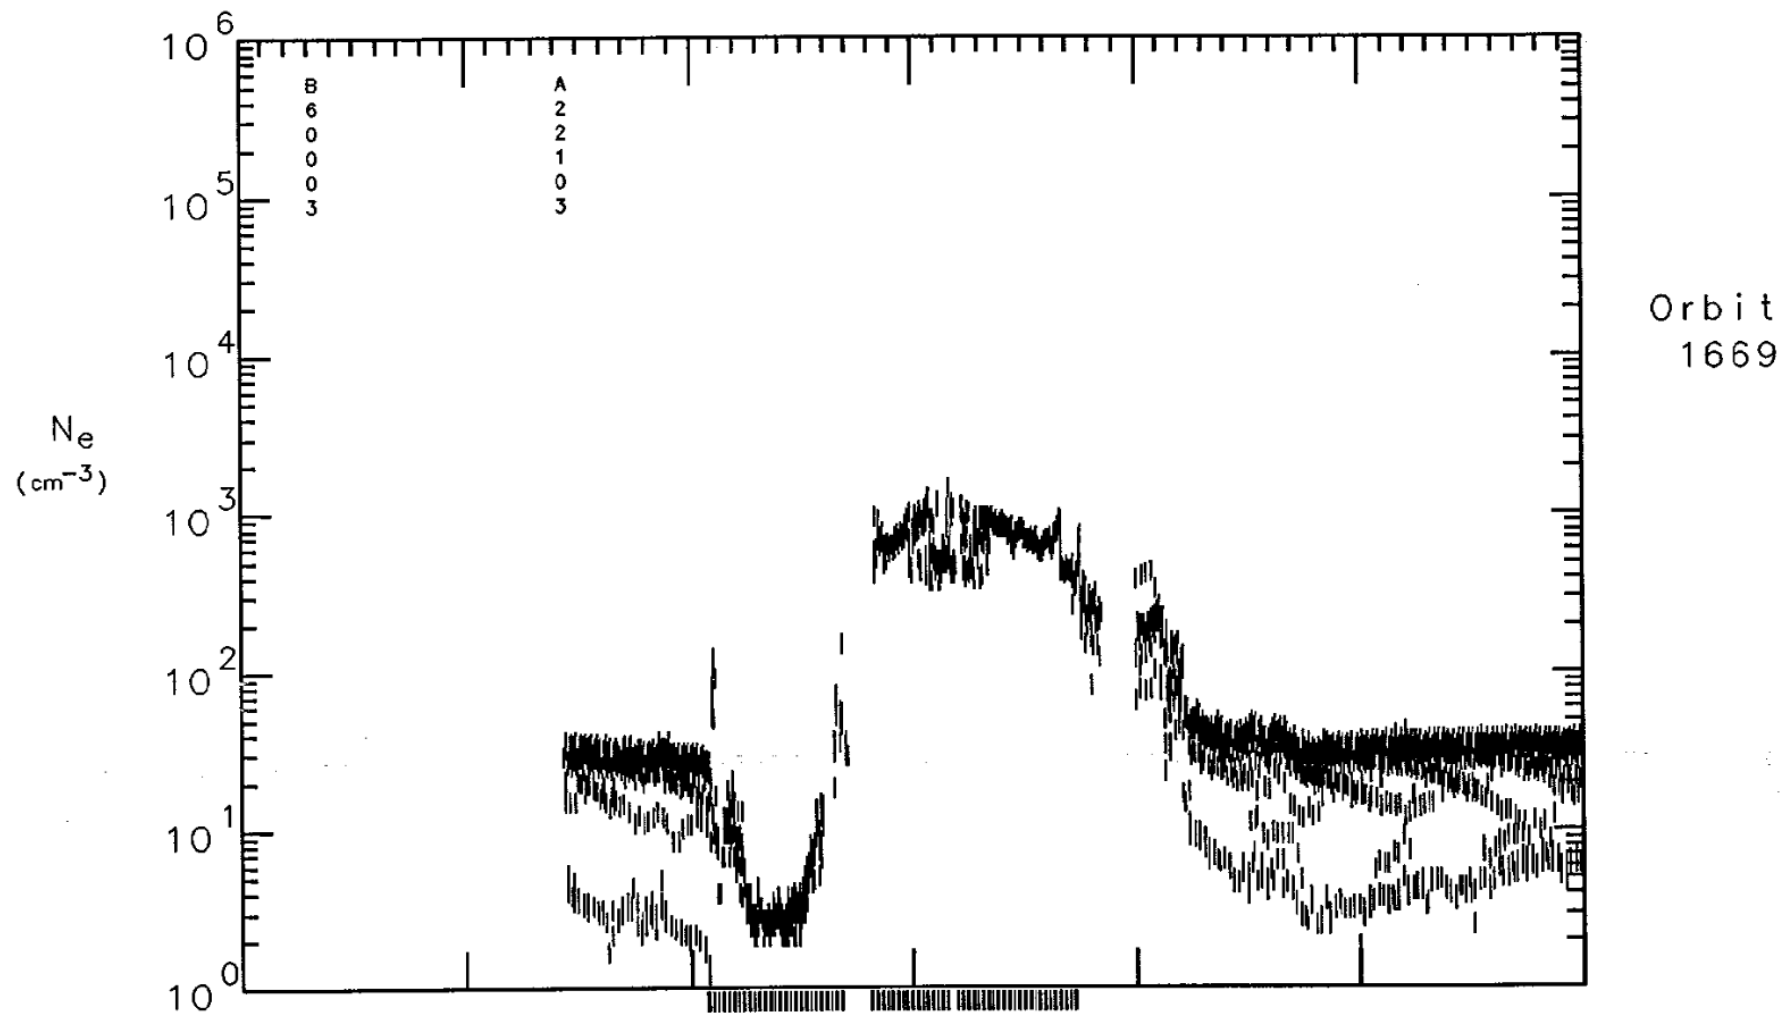

Universal Time, Day 83183

Ne hi-res Radial

Plotted:
8-AUG-93
20:03:50

1860	2460	3060	3660	4260	4860	5460	secs
0:31	0:41	0:51	1: 1	1:11	1:21	1:31	hh:mm

ALT	6404	4202	2439	1725	2466	4242	6448	km
LAT	75	65	41	7	-27	-52	-67	deg
LONG	-159	150	127	115	106	93	73	deg
SZA	99	113	130	140	126	107	93	deg
LST	20.6	0.2	1.8	2.6	3.2	4.0	5.2	hr