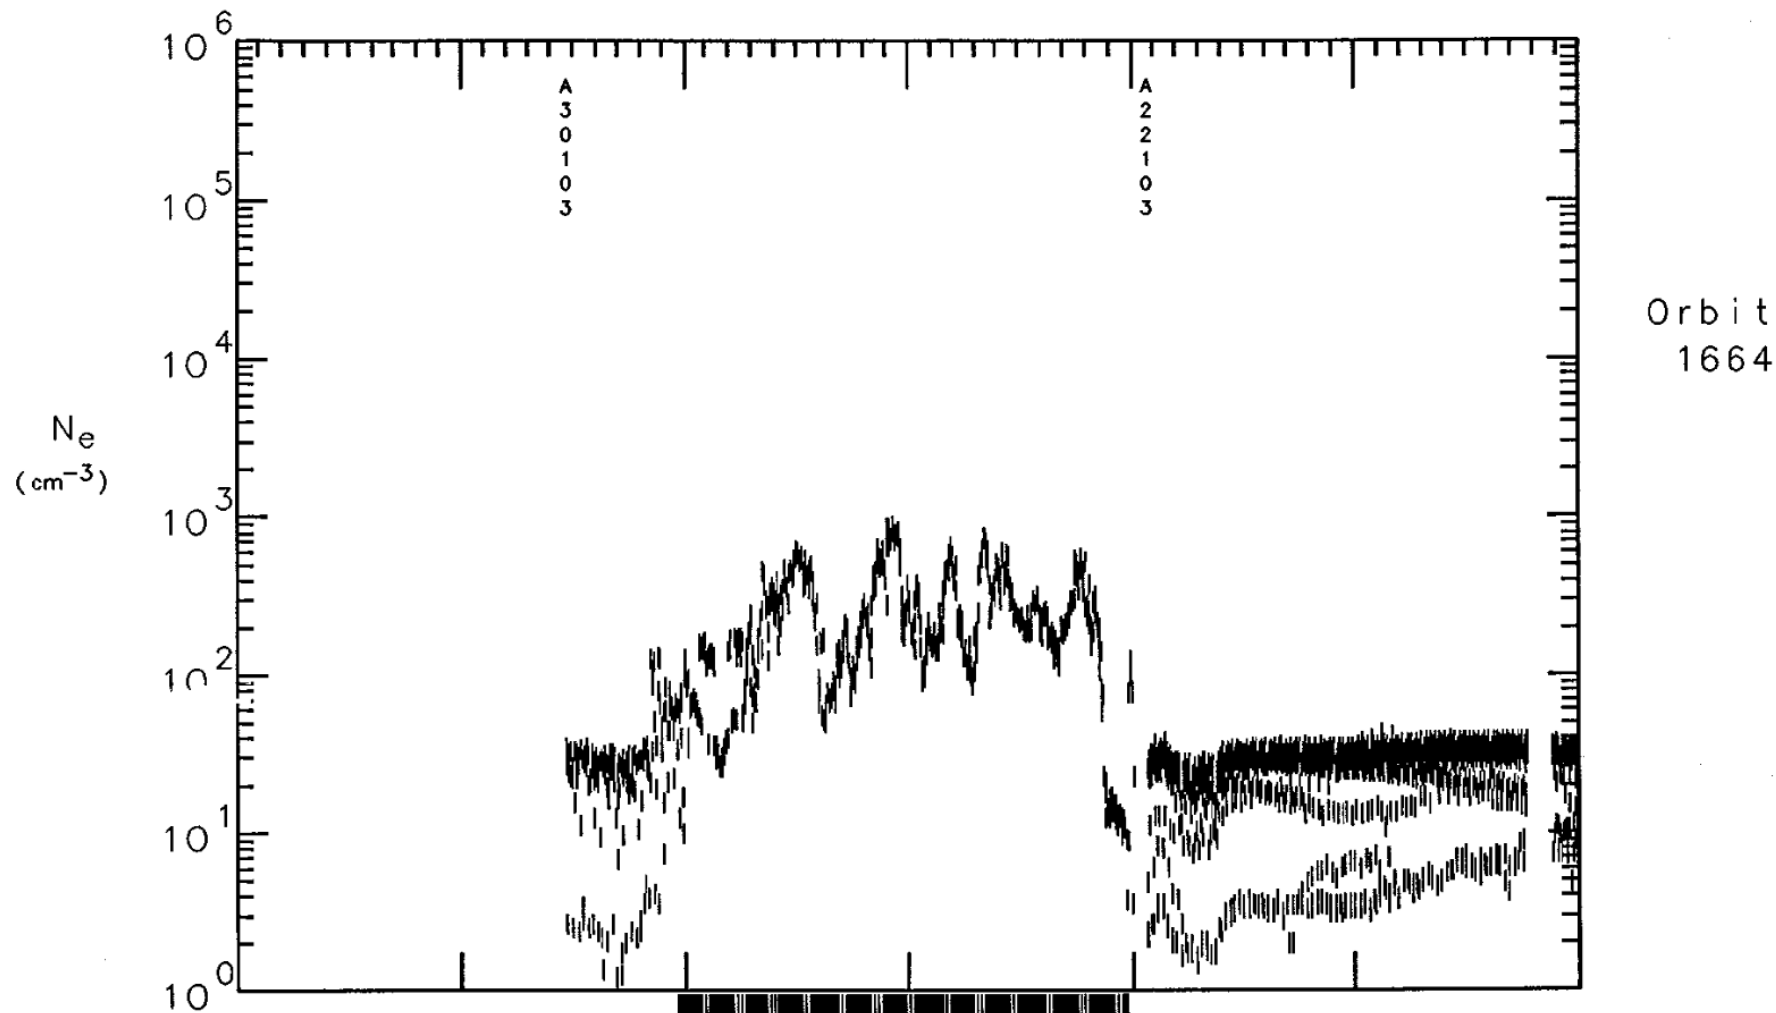

Ne hi-res Radial

Plotted:
8-AUG-93
19:04:13

Universal Time, Day 83178

1860	2460	3060	3660	4260	4860	5460	secs
0:31	0:41	0:51	1: 1	1:11	1:21	1:31	hh:mm

ALT	6467	4260	2478	1728	2430	4187	6386	km
LAT	74	66	42	8	-26	-51	-67	deg
LONG	-165	144	120	108	98	86	66	deg
SZA	98	113	133	148	133	112	96	deg
LST	20.0	23.6	1.2	2.0	2.7	3.5	4.7	hr