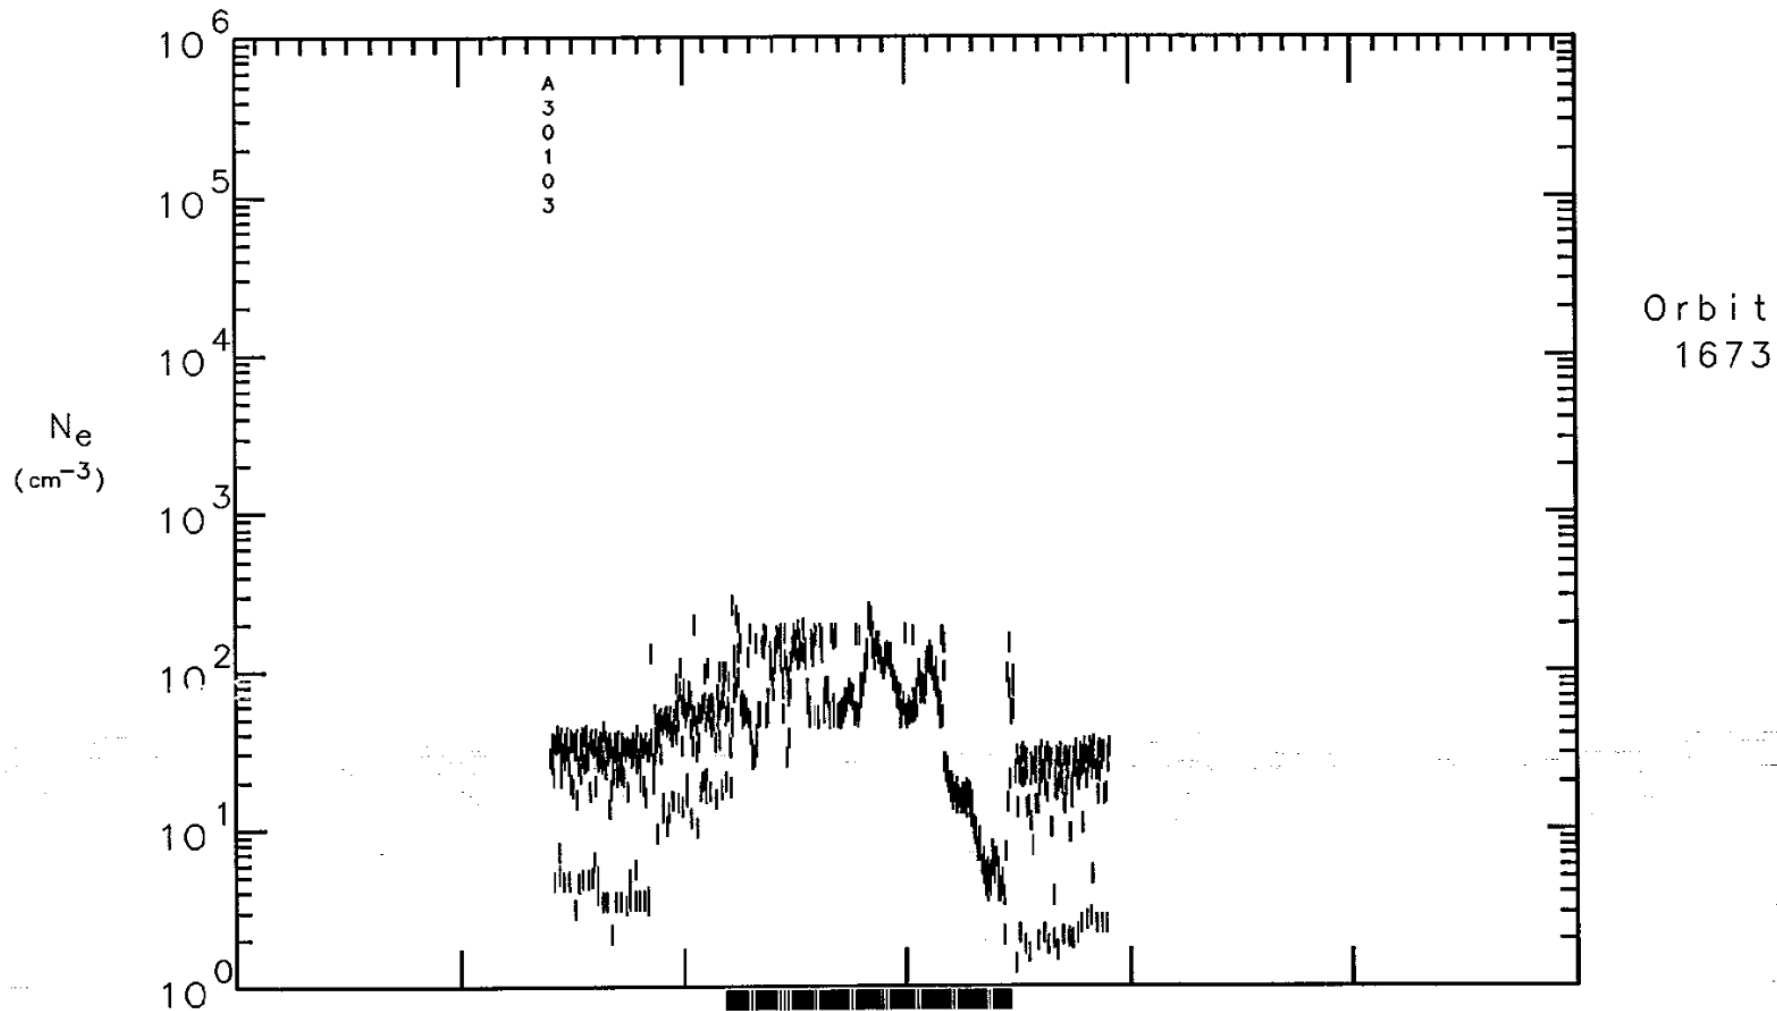

Universal Time, Day 83187

Ne hi-res Radial

Plotted:
8-AUG-93
20:33:10

1860	2460	3060	3660	4260	4860	5460	secs
0:31	0:41	0:51	1: 1	1:11	1:21	1:31	hh:mm

ALT	6317	4123	2386	1724	2516	4320	6535	km
LAT	75	65	40	5	-28	-53	-68	deg
LONG	-156	154	133	121	111	99	78	deg
SZA	100	113	128	134	120	103	91	deg
LST	21.2	0.7	2.3	3.0	3.7	4.5	5.7	hr