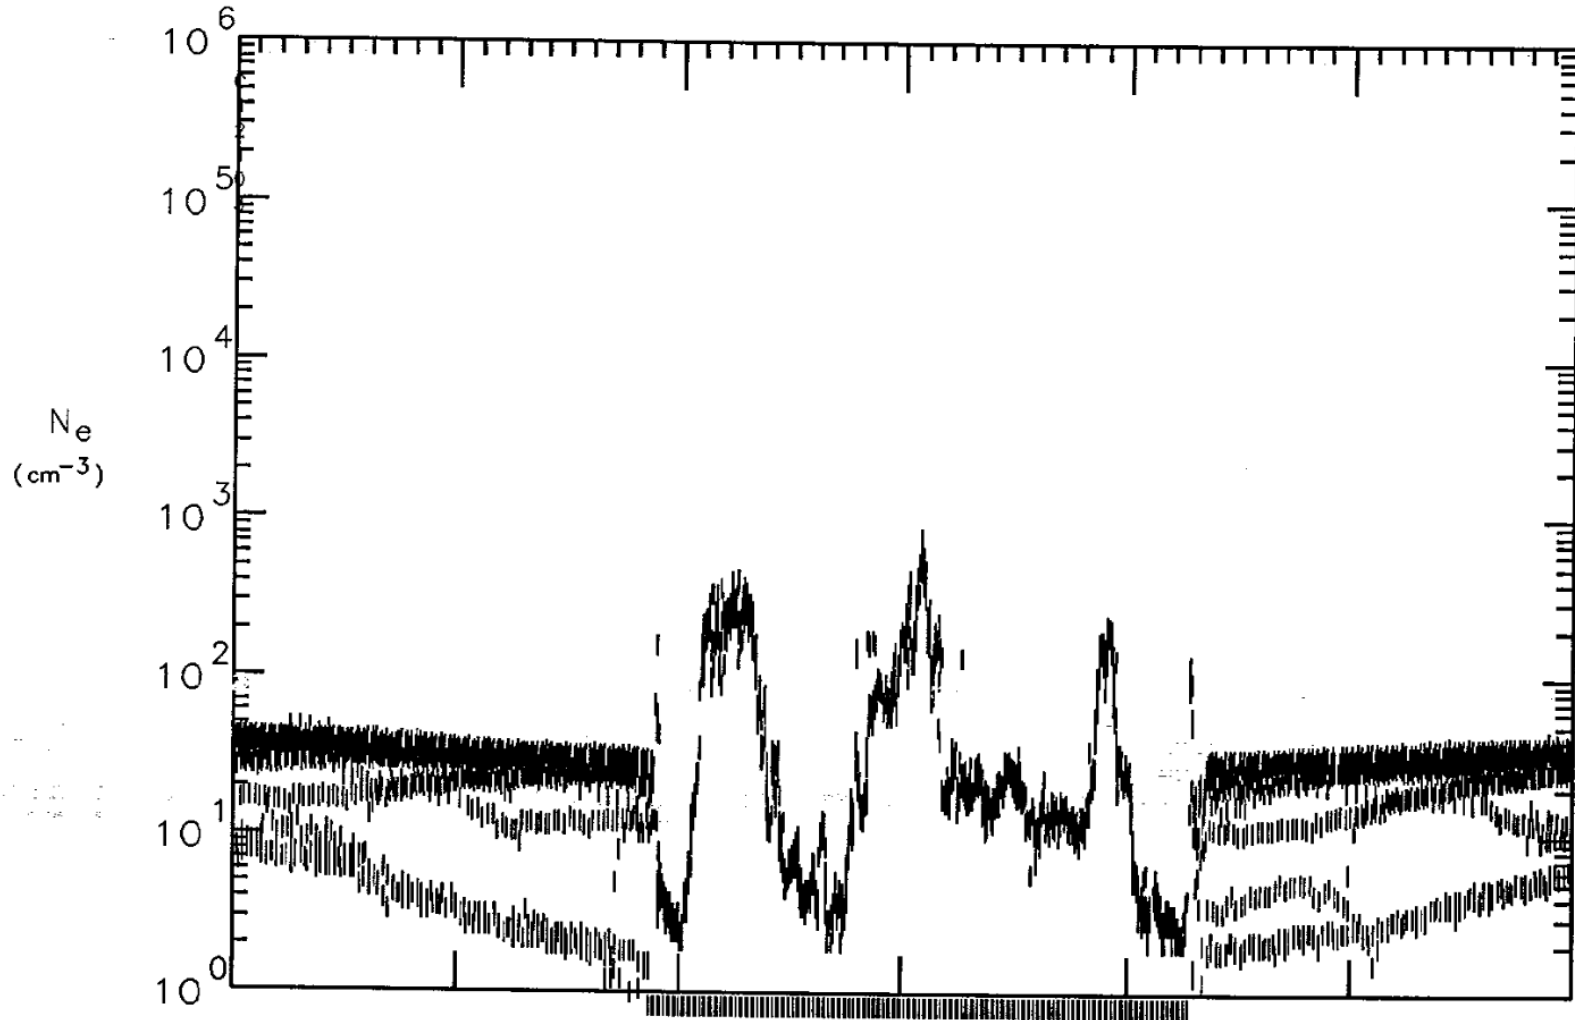

Universal Time, Day 83168

Ne hi-res Radial

Plotted:
6-AUG-93
20:36:21
secs
hh:mm

1860	2460	3060	3660	4260	4860	5460
0:31	0:41	0:51	1: 1	1:11	1:21	1:31

Orbit
1654

ALT	6441	4236	2461	1724	2442	4208	6411	km
LAT	74	66	42	8	-26	-51	-67	deg
LONG	179	129	106	93	83	71	51	deg
SZA	95	112	137	163	143	119	101	deg
LST	18.9	22.5	0.1	1.0	1.6	2.4	3.7	hr