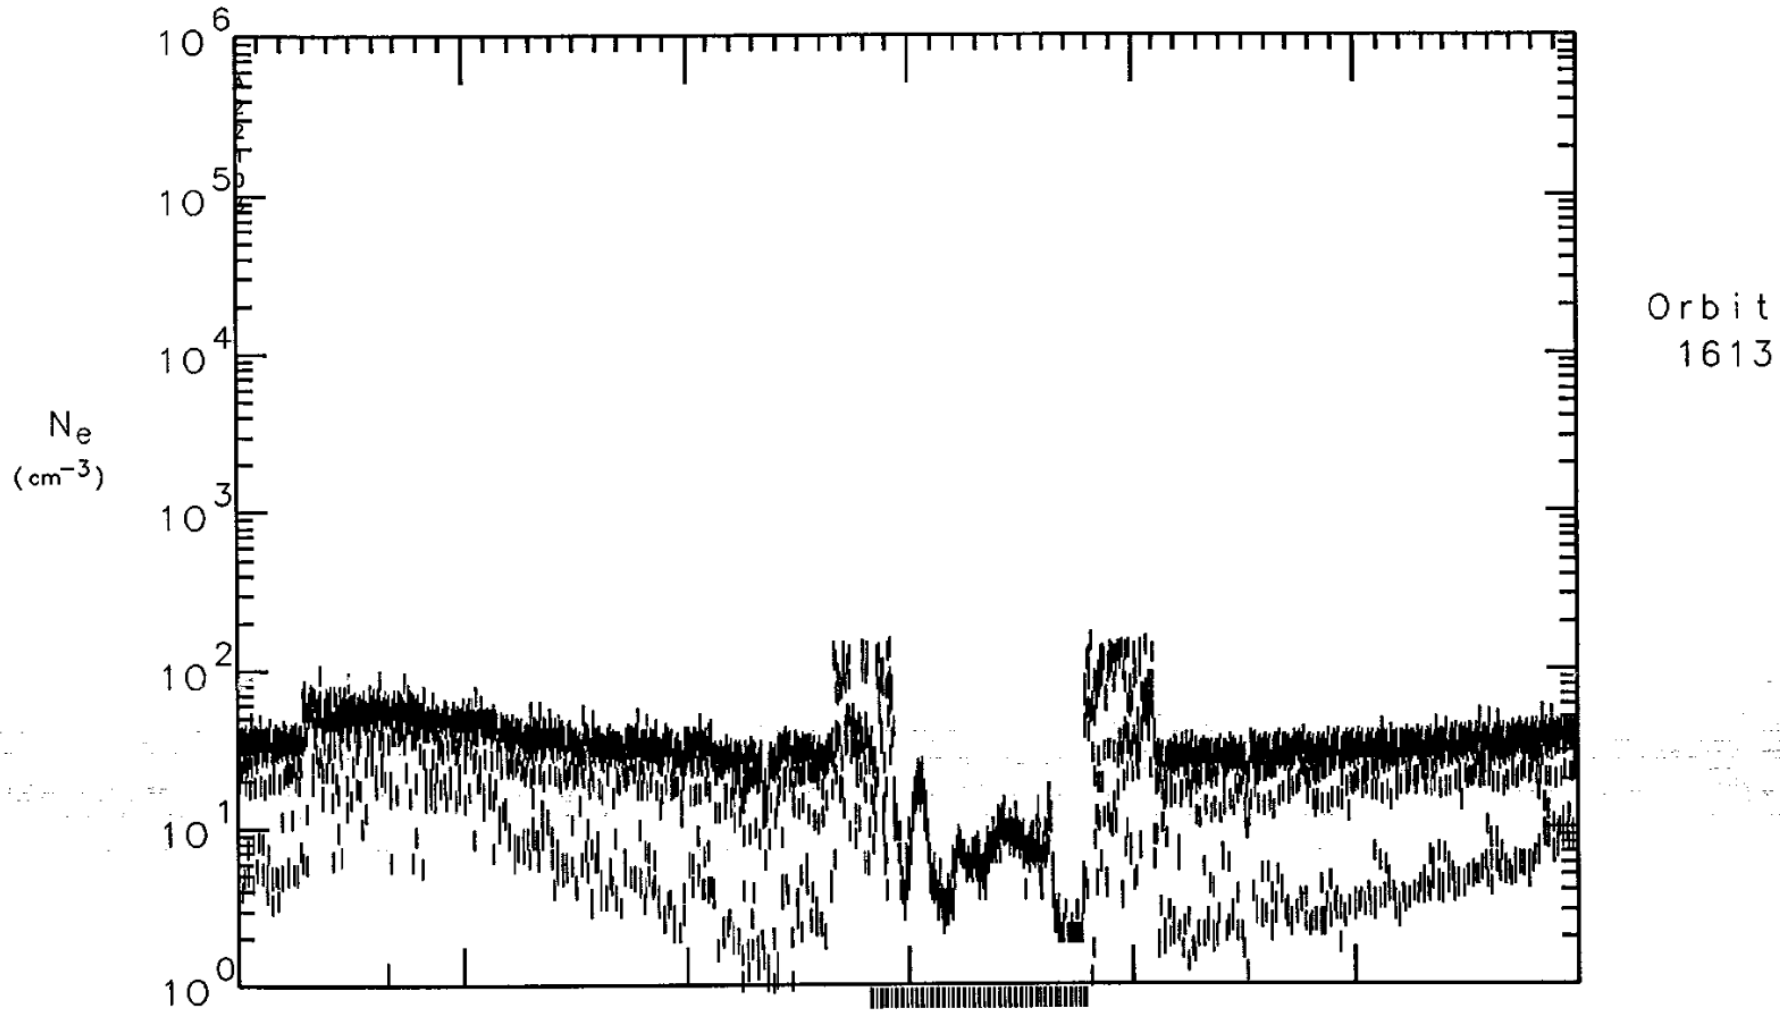

Universal Time, Day 83127

Ne hi-res Radial

Plotted:
6-AUG-93
11:44:28

1860	2460	3060	3660	4260	4860	5460	secs
0:31	0:41	0:51	1: 1	1:11	1:21	1:31	hh:mm

ALT	6352	4121	2330	1617	2400	4226	6468	km
LAT	75	66	42	7	-27	-53	-68	deg
LONG	122	69	45	32	23	10	-9	deg
SZA	81	93	110	128	129	119	109	deg
LST	14.2	18.0	19.8	20.6	21.2	22.0	23.3	hr