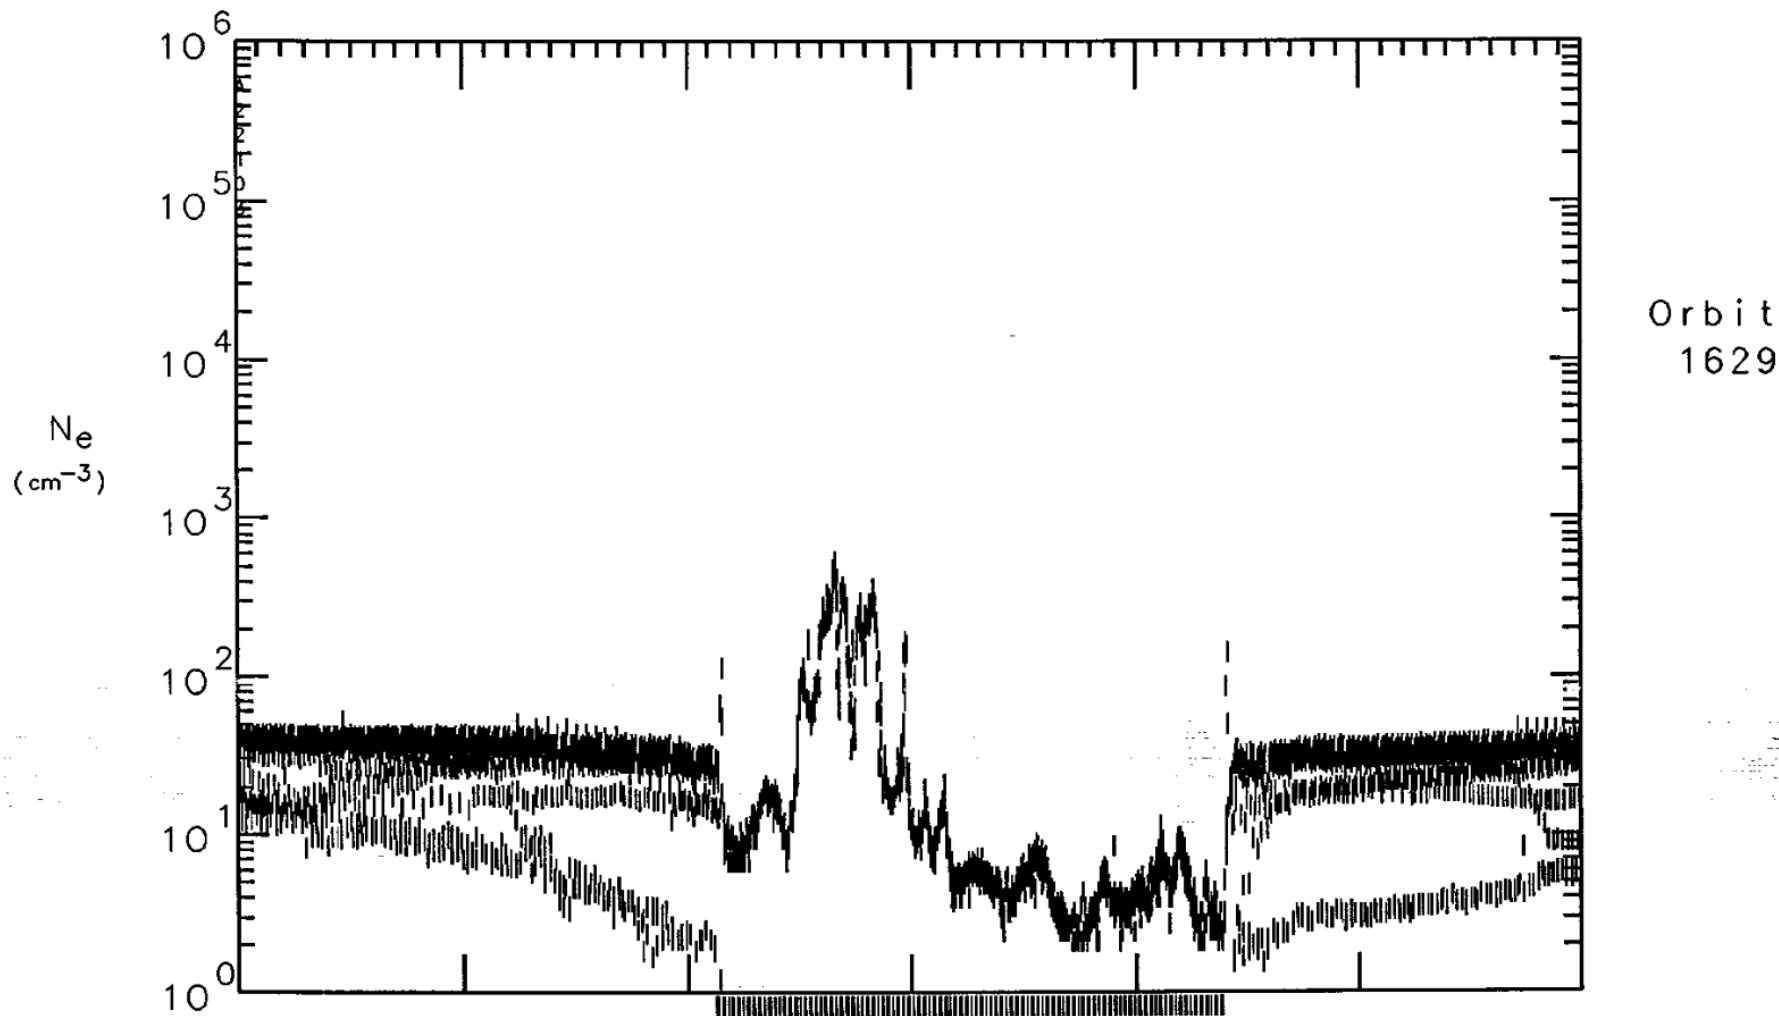

Universal Time, Day 83143

Ne hi-res Radial

Plotted:
6-AUG-93
15:31:06

1800	2400	3000	3600	4200	4800	5400	secs
0:30	0:40	0:50	1:0	1:10	1:20	1:30	hh:mm

ALT	6354	4139	2367	1667	2444	4253	6481	km
LAT	74	66	42	7	-27	-52	-67	deg
LONG	144	92	68	56	46	33	13	deg
SZA	86	102	127	154	146	125	109	deg
LST	16.1	19.8	21.5	22.3	23.0	23.8	1.0	hr