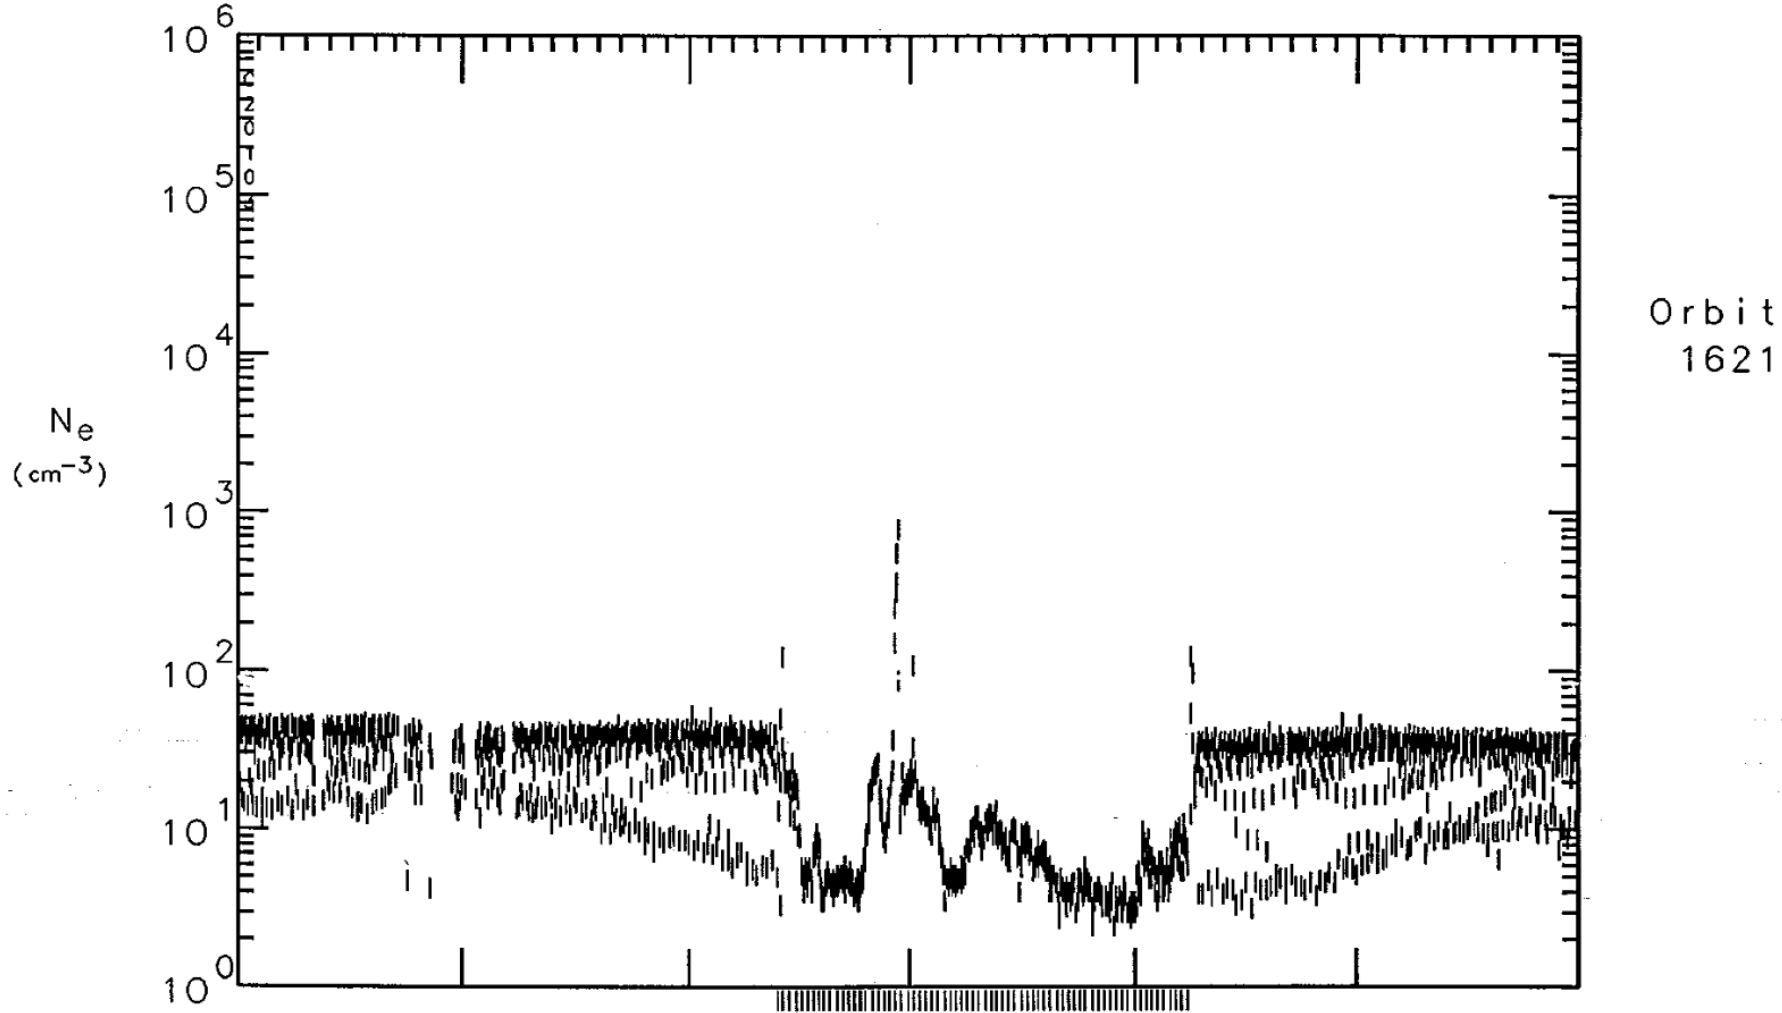

Universal Time, Day 83135

Ne hi-res Radial

Plotted:
6-AUG-93
14:01:33

1800	2400	3000	3600	4200	4800	5400	secs
0:30	0:40	0:50	1:0	1:10	1:20	1:30	hh:mm

ALT	6396	4168	2373	1640	2395	4200	6431	km
LAT	75	66	43	8	-27	-52	-67	deg
LONG	134	81	57	45	34	22	2	deg
SZA	83	97	119	141	139	123	109	deg
LST	15.1	18.8	20.6	21.4	22.1	22.9	0.1	hr