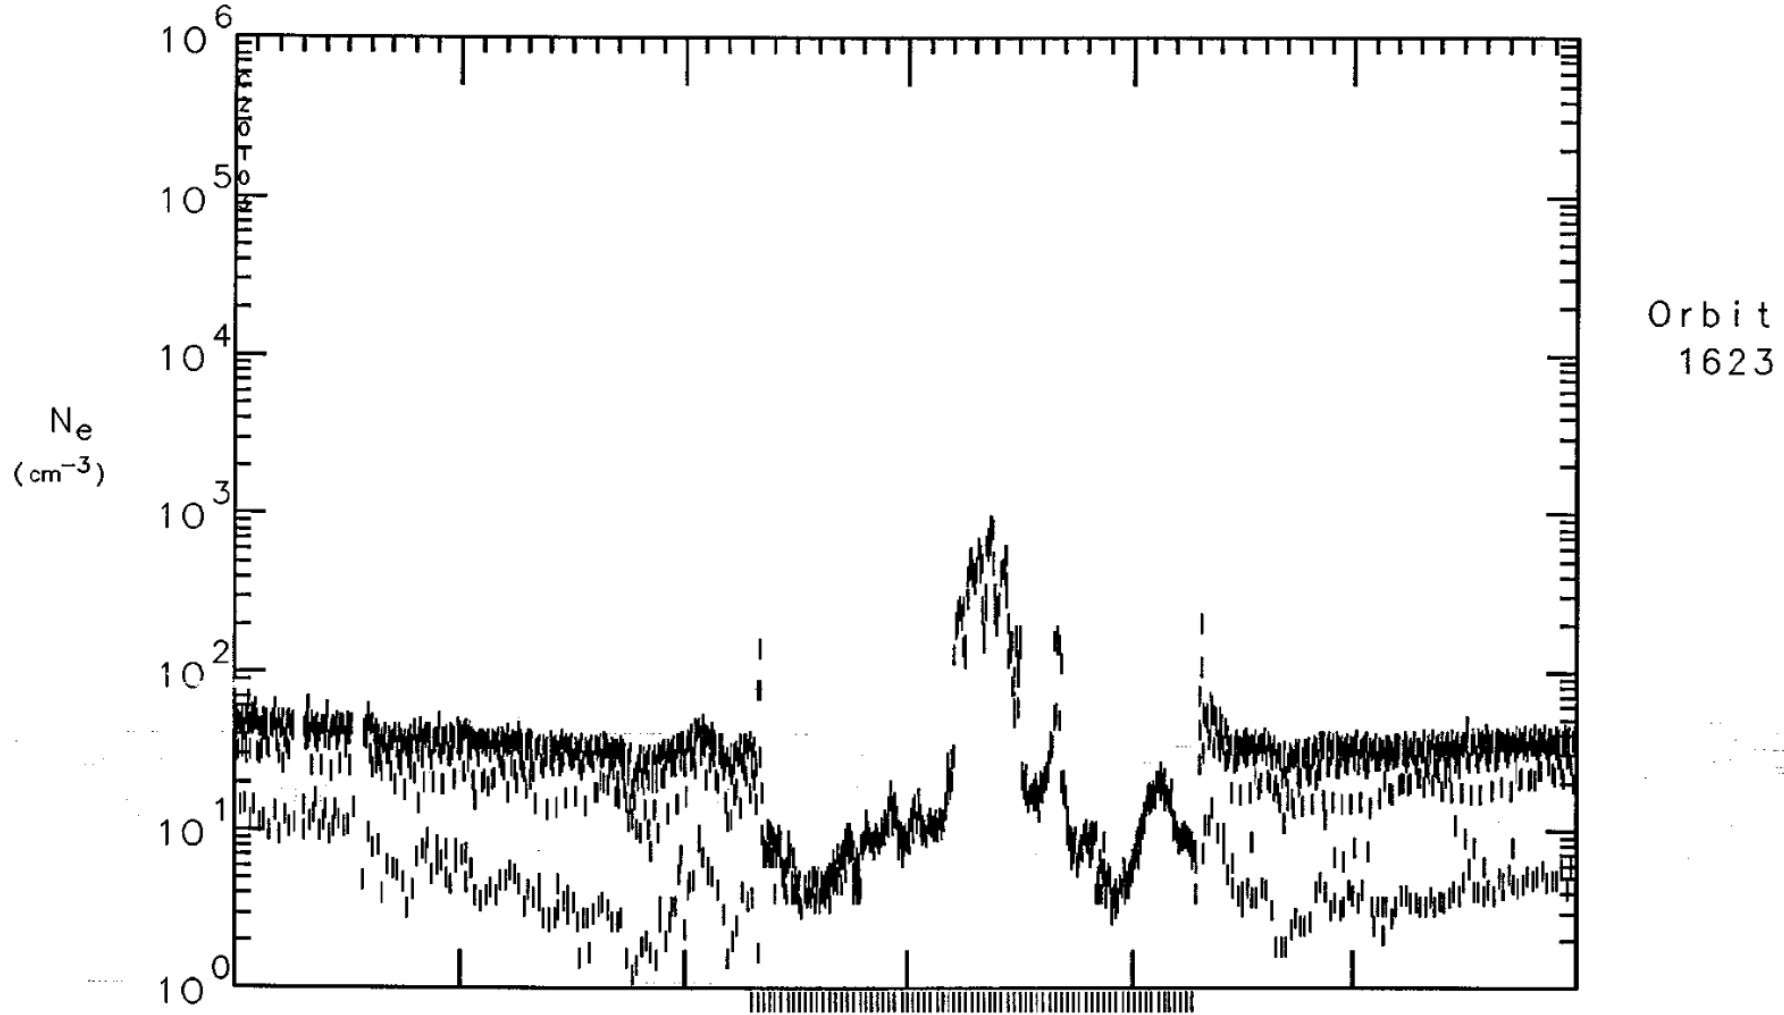

Universal Time, Day 83137

Ne hi-res Radial

Plotted:
6-AUG-93
14:26:21

1800	2400	3000	3600	4200	4800	5400	secs
0:30	0:40	0:50	1:0	1:10	1:20	1:30	hh:mm

ALT	6372	4149	2364	1647	2415	4225	6457	km
LAT	74	66	42	7	-27	-52	-67	deg
LONG	136	84	60	47	37	25	4	deg
SZA	83	99	121	144	141	124	109	deg
LST	15.4	19.1	20.8	21.7	22.3	23.1	0.4	hr