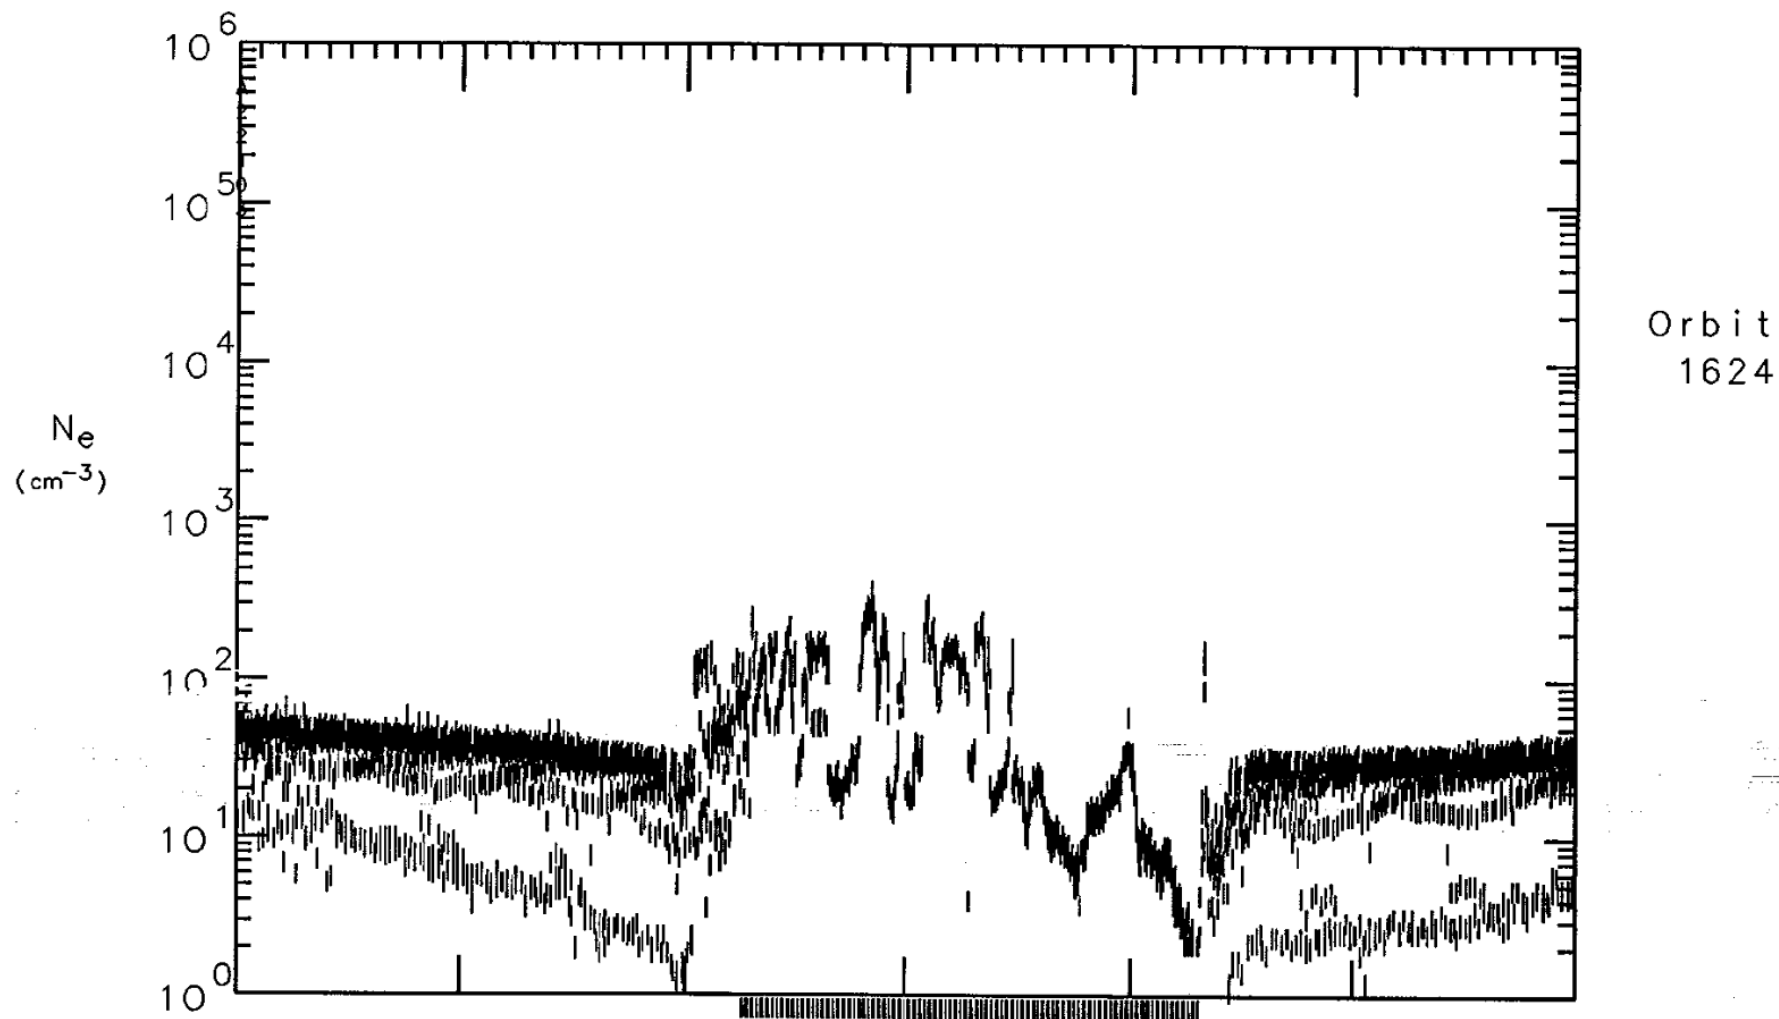

Universal Time, Day 83138

Ne hi-res Radial

Plotted:
6-AUG-93
14:35:22

1800	2400	3000	3600	4200	4800	5400	secs
0:30	0:40	0:50	1:0	1:10	1:20	1:30	hh:mm

ALT	6364	4142	2361	1651	2423	4235	6466	km
LAT	74	66	42	7	-27	-52	-67	deg
LONG	137	85	61	49	39	26	6	deg
SZA	84	99	122	146	142	124	109	deg
LST	15.5	19.2	20.9	21.8	22.4	23.2	0.5	hr