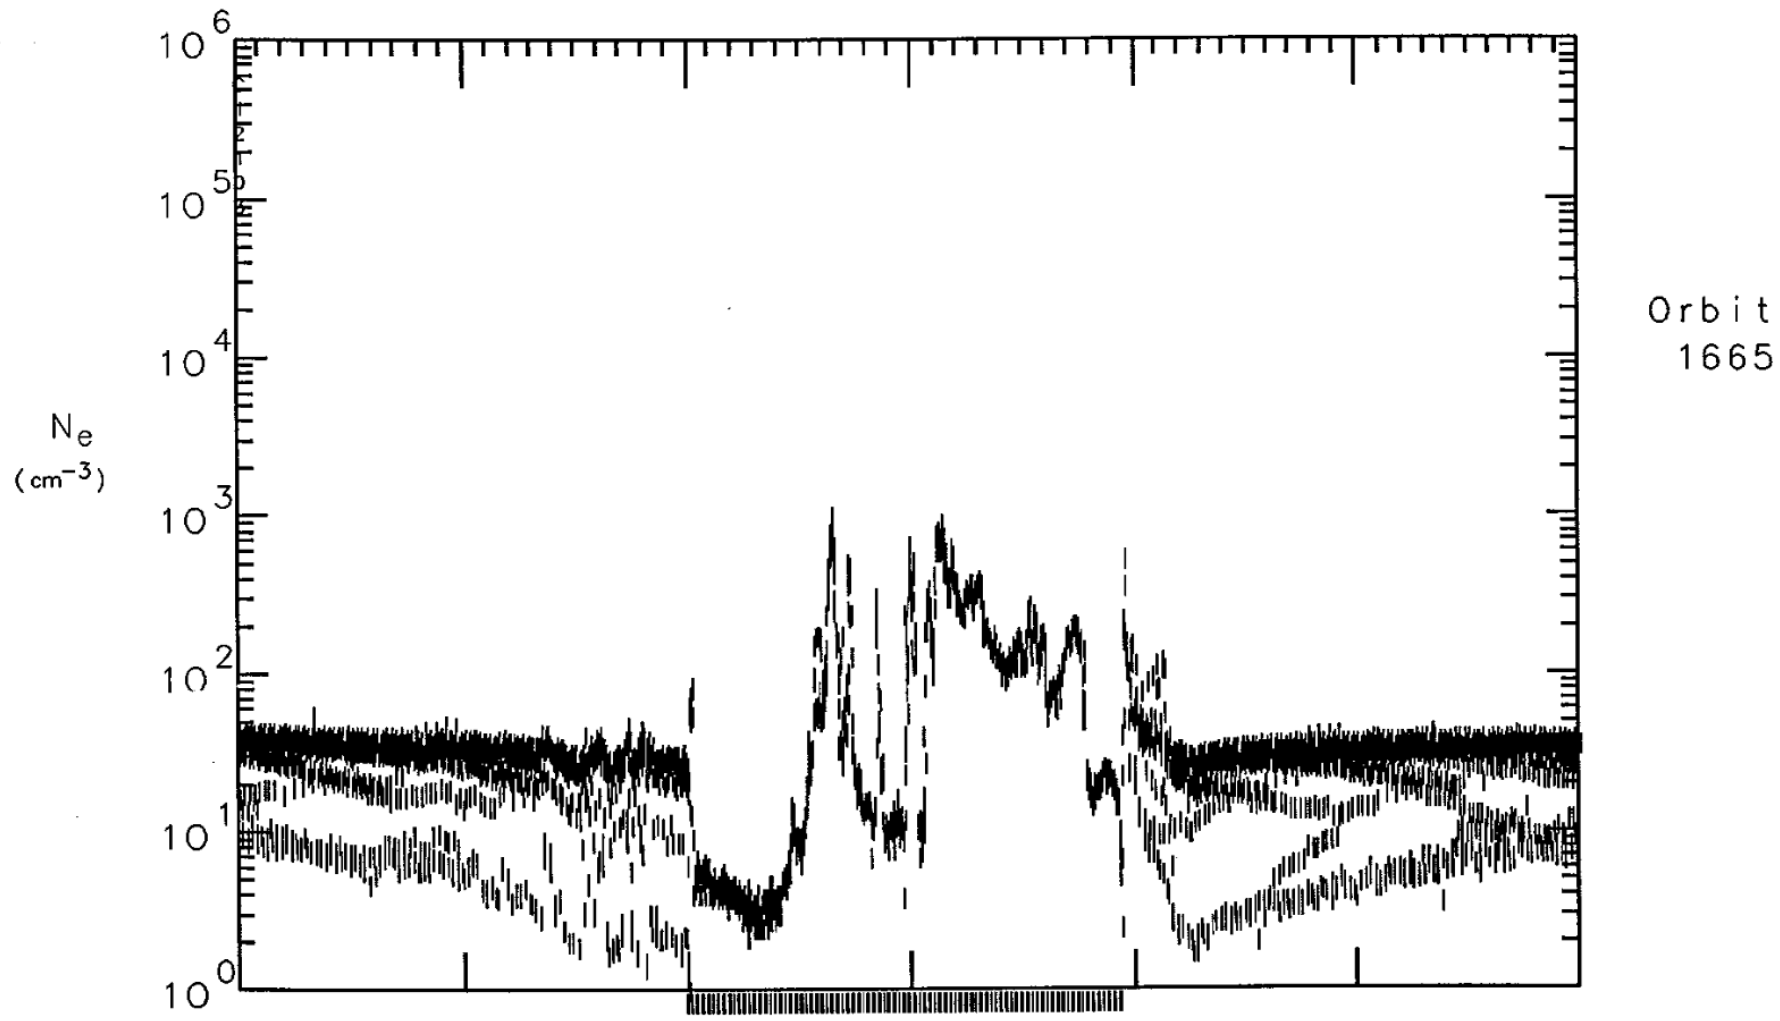

Universal Time, Day 83179

Ne hi-res Radial

Plotted:
8-AUG-93
19:11:32

1860	2460	3060	3660	4260	4860	5460	secs
0:31	0:41	0:51	1: 1	1:11	1:21	1:31	hh:mm

ALT	6459	4253	2474	1727	2434	4194	6394	km
LAT	74	66	42	8	-26	-51	-67	deg
LONG	-164	145	122	110	100	88	68	deg
SZA	98	113	133	146	131	111	96	deg
LST	20.1	23.7	1.3	2.1	2.8	3.6	4.8	hr