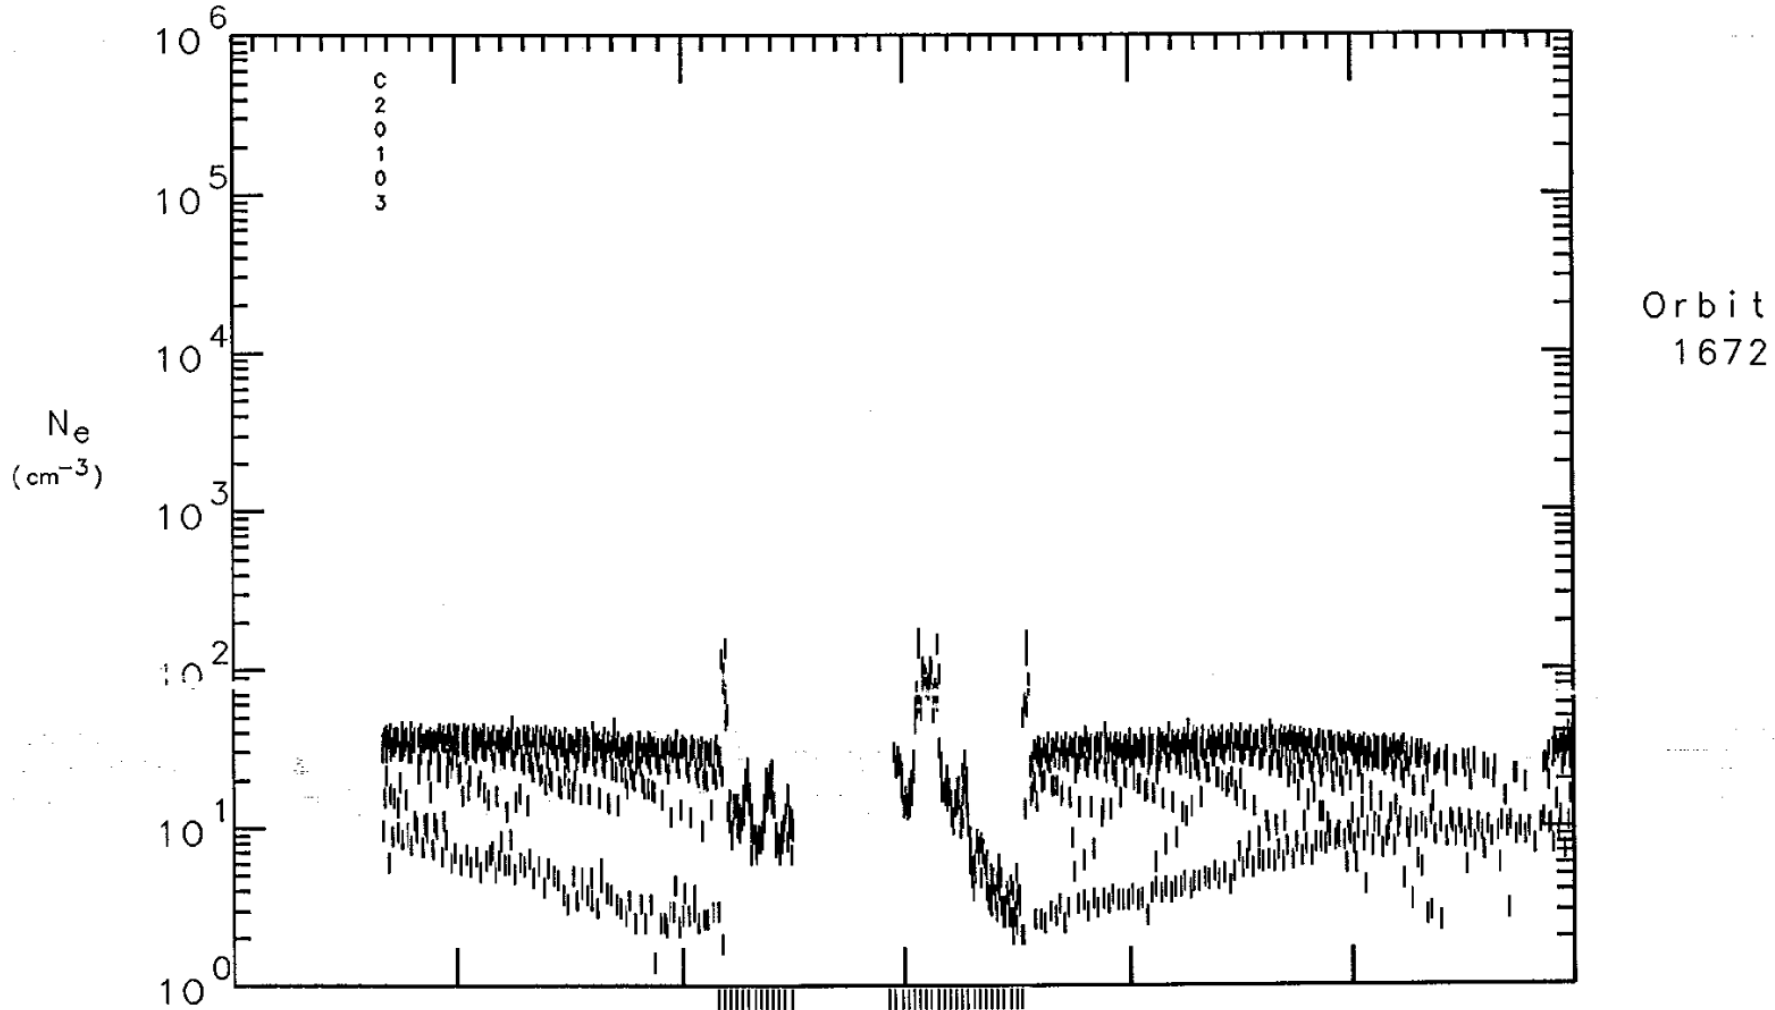

Universal Time, Day 83186

Ne hi-res Radial

Plotted:
8-AUG-93
20:27:43

1860	2460	3060	3660	4260	4860	5460	secs
0:31	0:41	0:51	1: 1	1:11	1:21	1:31	hh:mm

ALT	6342	4146	2401	1724	2501	4297	6510	km
LAT	75	65	41	6	-28	-53	-68	deg
LONG	-157	153	131	120	110	97	77	deg
SZA	100	113	128	135	121	104	91	deg
LST	21.0	0.6	2.1	2.9	3.6	4.3	5.6	hr