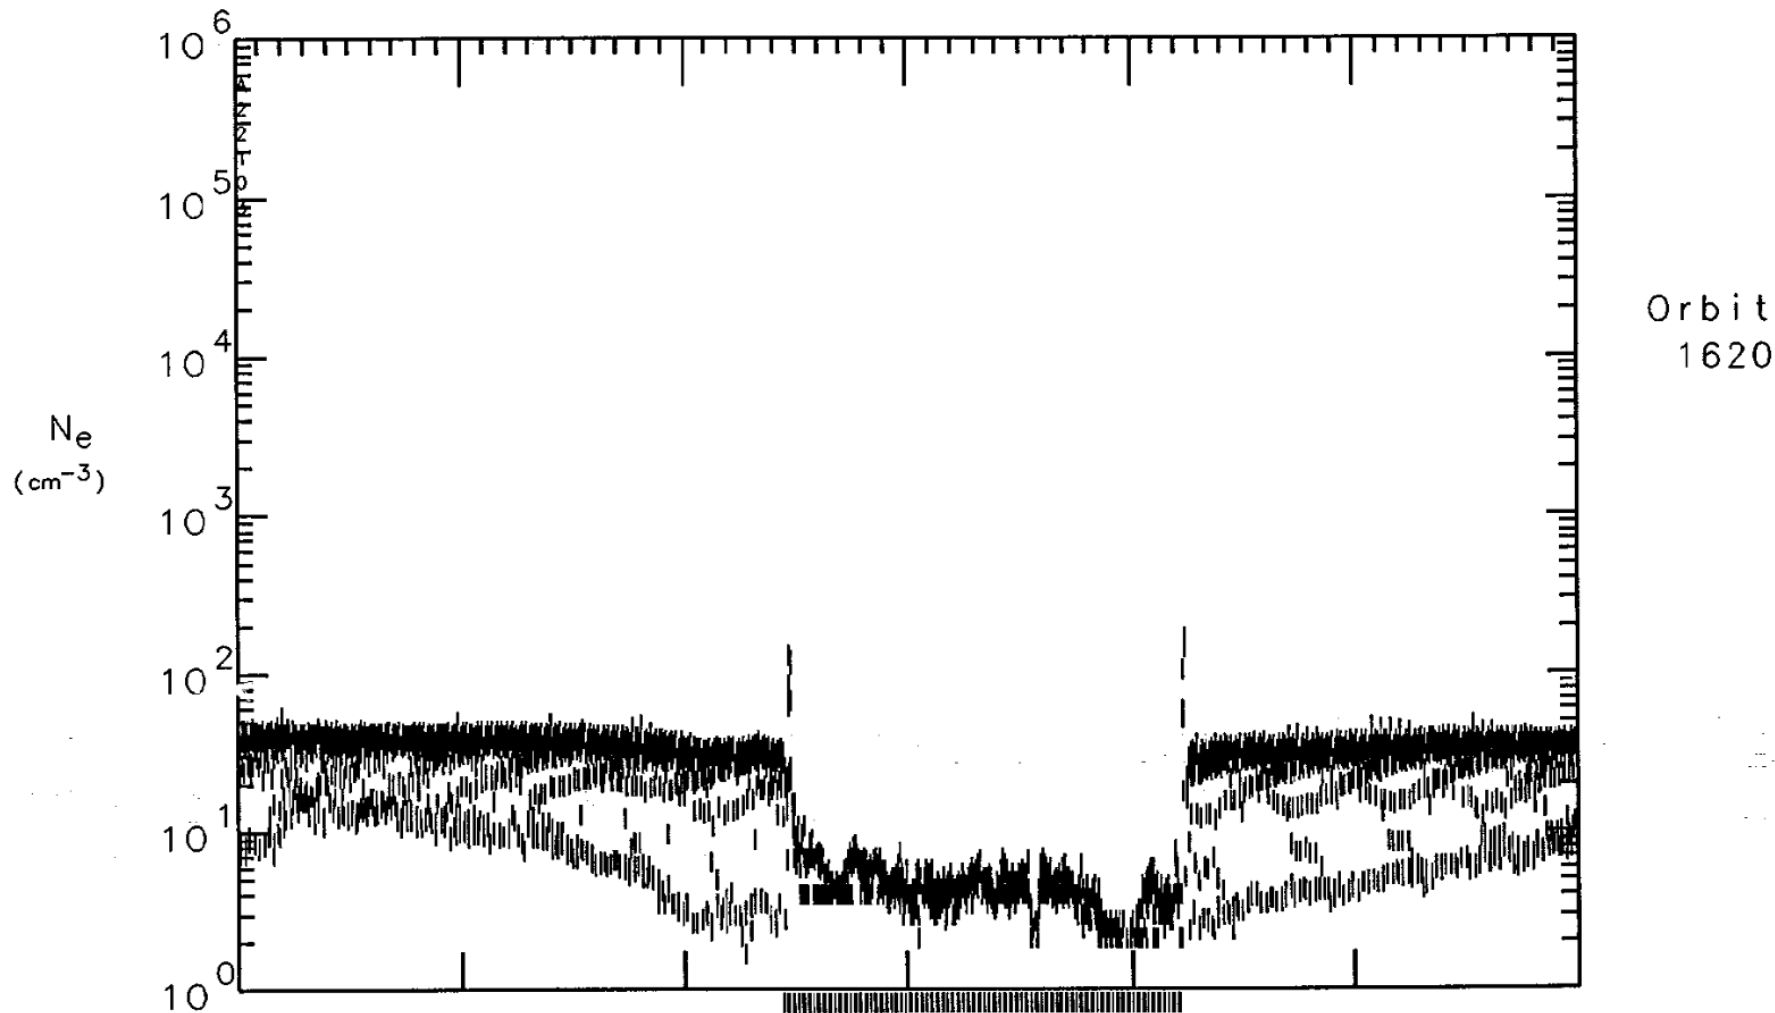

Ne hi-res Radial

Plotted:
6-AUG-93
13:47:33

Universal Time, Day 83134

1800	2400	3000	3600	4200	4800	5400	secs
0:30	0:40	0:50	1:0	1:10	1:20	1:30	hh:mm

ALT	6411	4181	2380	1637	2383	4184	6415	km
LAT	75	67	43	8	-26	-52	-67	deg
LONG	133	80	55	43	33	21	0	deg
SZA	82	97	117	139	138	123	109	deg
LST	14.9	18.7	20.5	21.3	22.0	22.8	24.0	hr