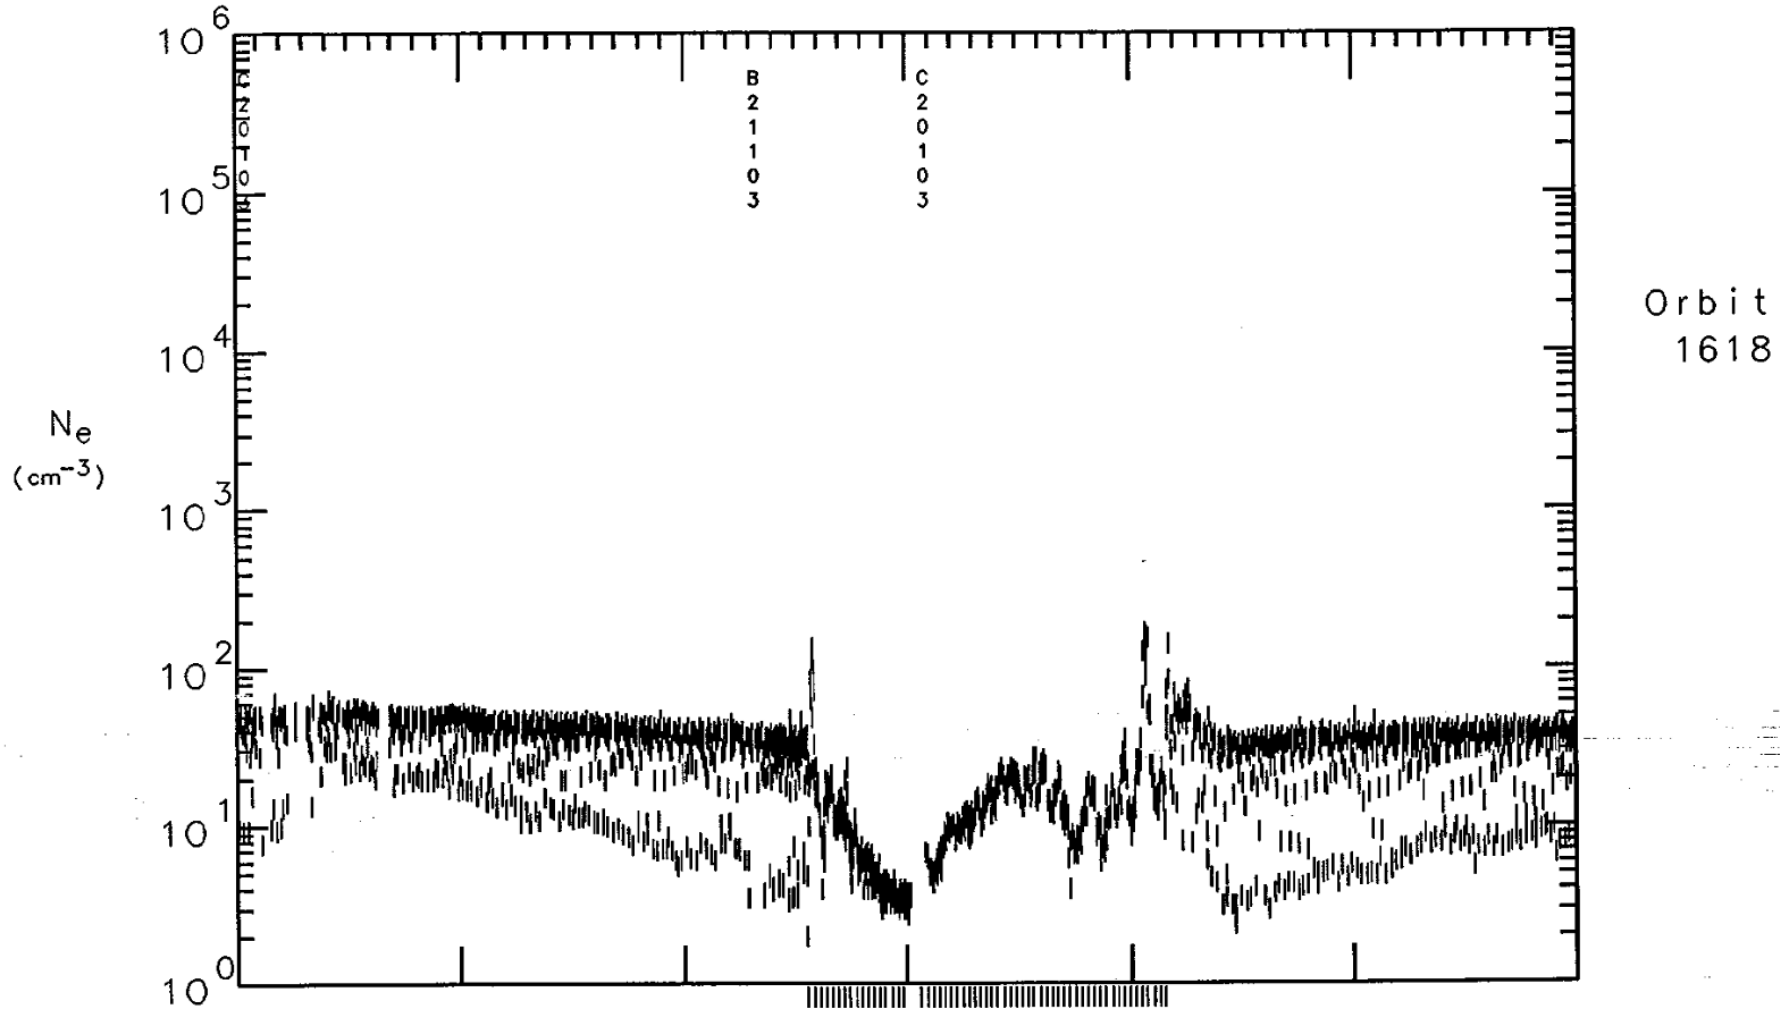

Universal Time, Day 83132

Ne hi-res Radial

Plotted:
6-AUG-93
12:32:56

1800	2400	3000	3600	4200	4800	5400	secs
0:30	0:40	0:50	1:0	1:10	1:20	1:30	hh:mm

ALT	6448	4213	2398	1631	2355	4147	6376	km
LAT	75	67	43	9	-26	-52	-67	deg
LONG	131	78	53	40	30	18	-1	deg
SZA	81	95	115	136	136	122	110	deg
LST	14.6	18.5	20.2	21.1	21.7	22.5	23.7	hr