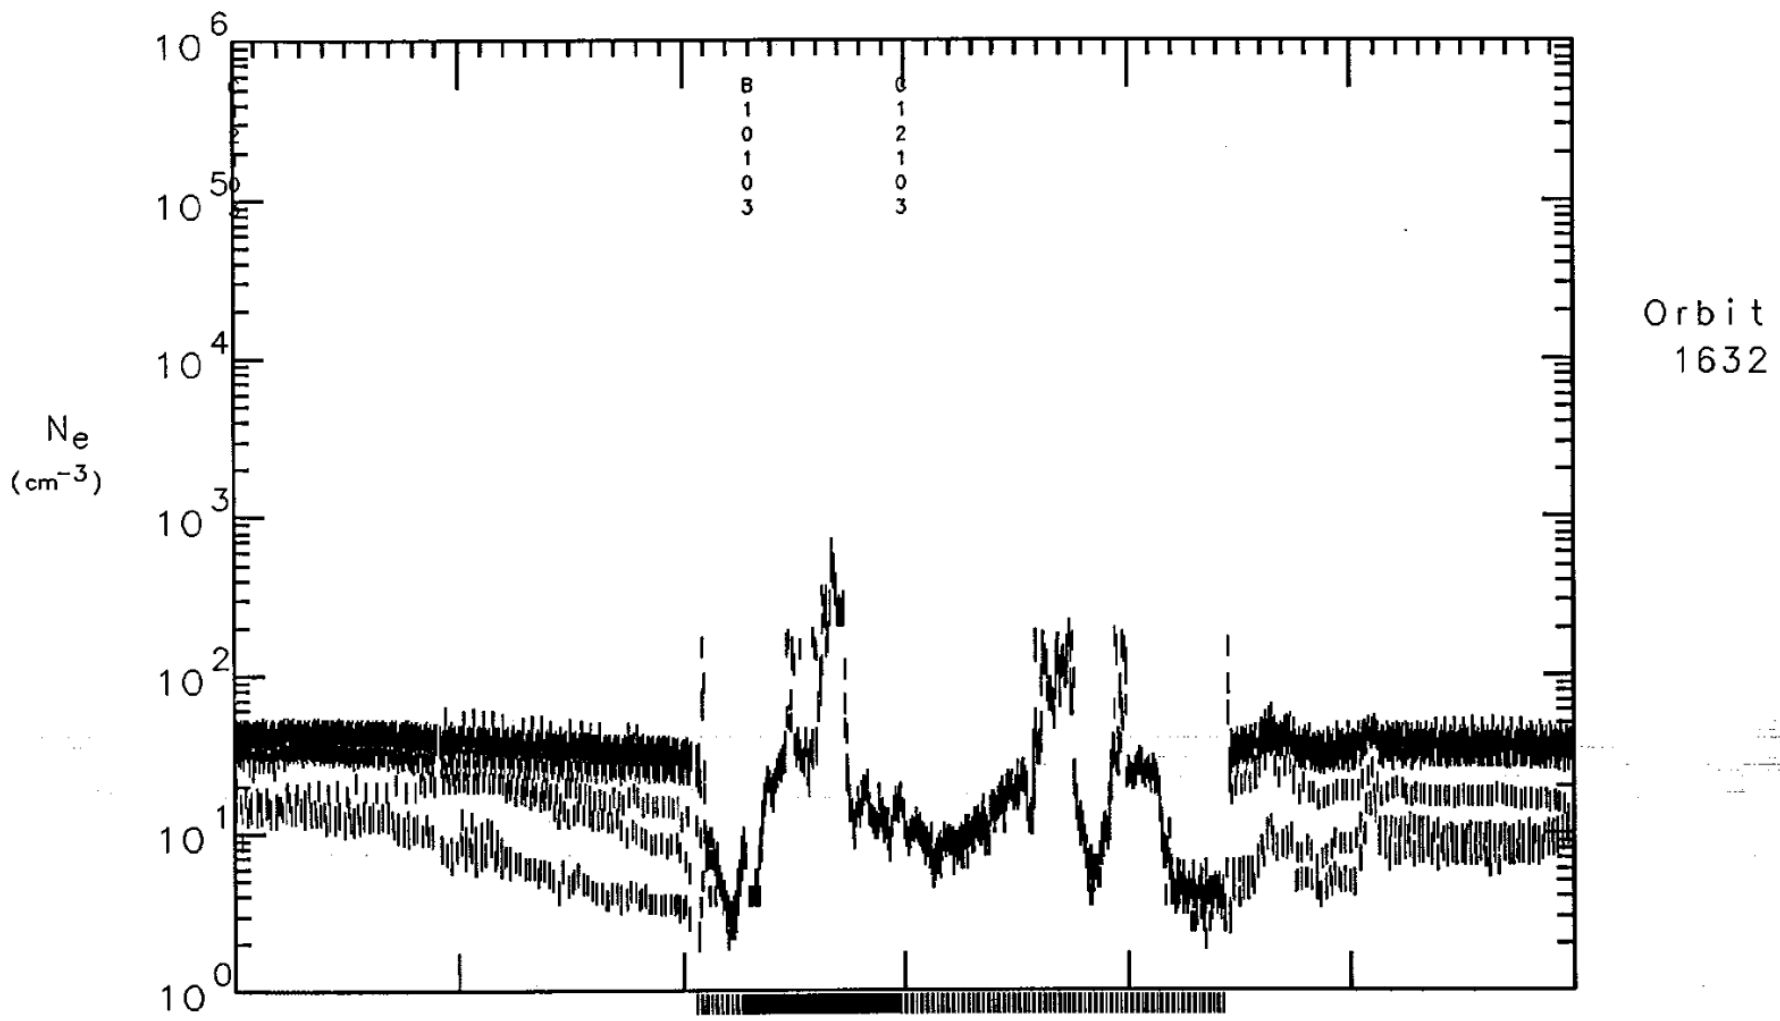

Universal Time, Day 83146

Ne hi-res Radial

Plotted:
6-AUG-93
16:10:01

1800	2400	3000	3600	4200	4800	5400	secs
0:30	0:40	0:50	1:0	1:10	1:20	1:30	hh:mm

B	0
1	1
0	2
1	1
0	0
3	3

ALT	6370	4156	2384	1677	2442	4245	6468	km
LAT	74	66	42	7	-27	-52	-67	deg
LONG	148	97	73	61	50	38	17	deg
SZA	87	104	129	158	149	125	108	deg
LST	16.4	20.1	21.8	22.6	23.3	0.1	1.3	hr