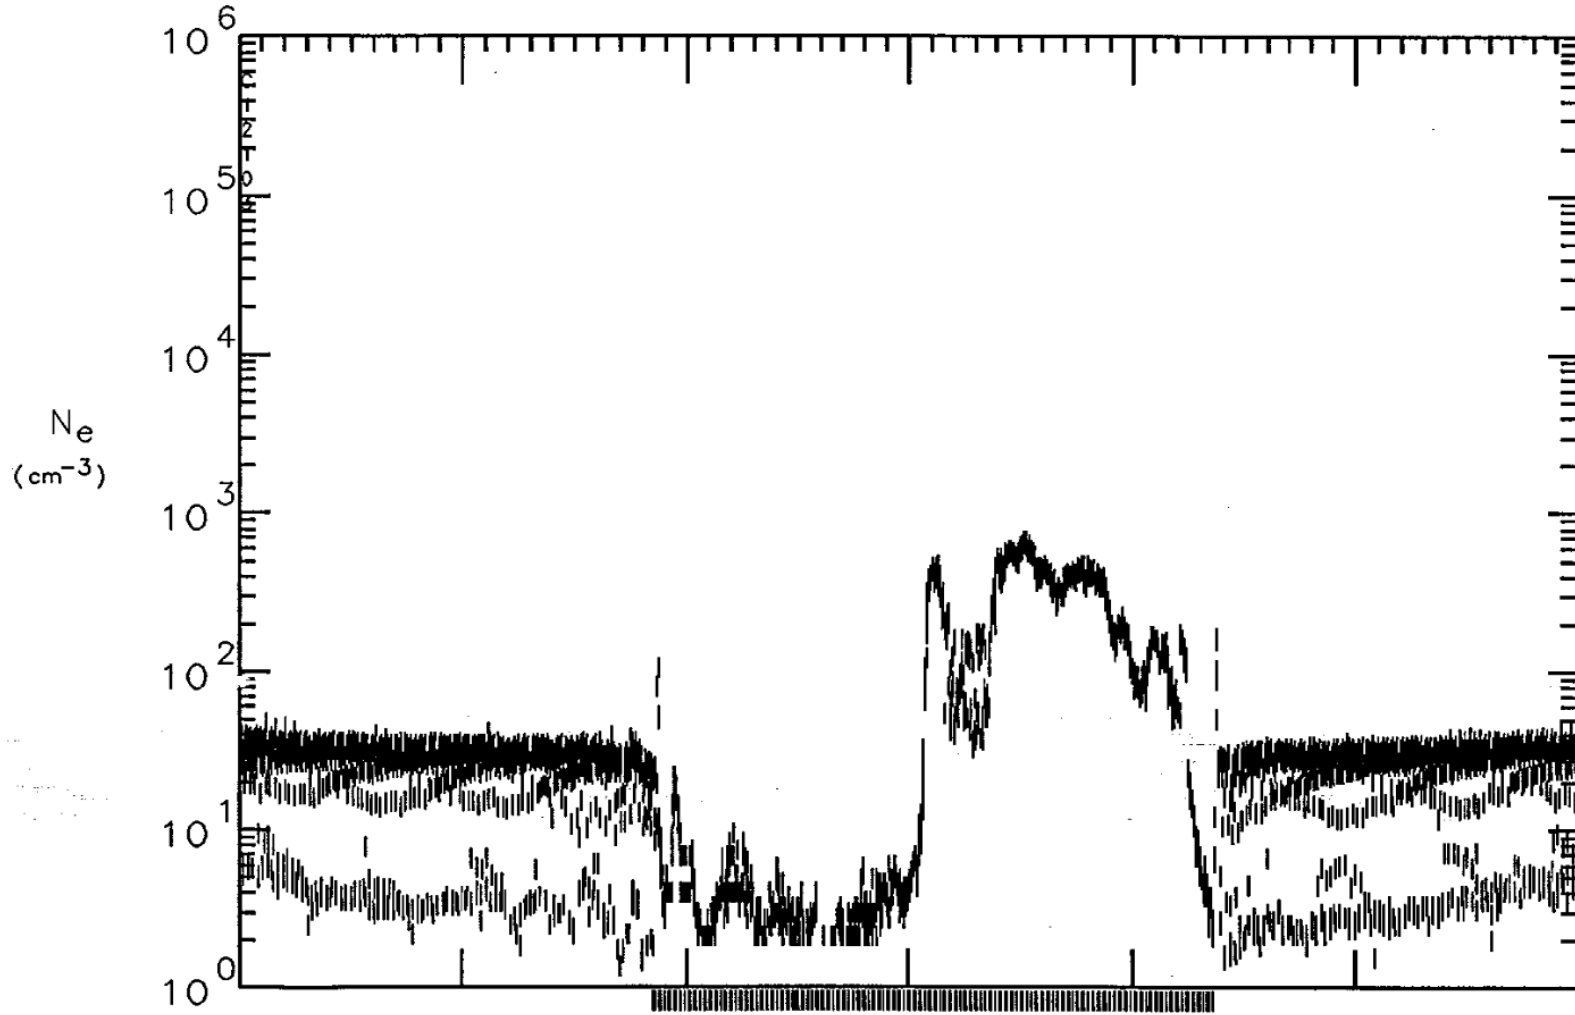

Universal Time, Day 83161

Ne hi-res Radial

Plotted:
6-AUG-93
19:31:48

1860	2460	3060	3660	4260	4860	5460	secs
0:31	0:41	0:51	1: 1	1:11	1:21	1:31	hh:mm

Orbit
1647

ALT	6346	4147	2398	1716	2491	4288	6503	km
LAT	74	65	41	6	-27	-52	-67	deg
LONG	167	118	95	83	72	60	39	deg
SZA	93	111	138	173	148	121	104	deg
LST	18.3	21.8	23.4	0.3	0.9	1.7	3.0	hr