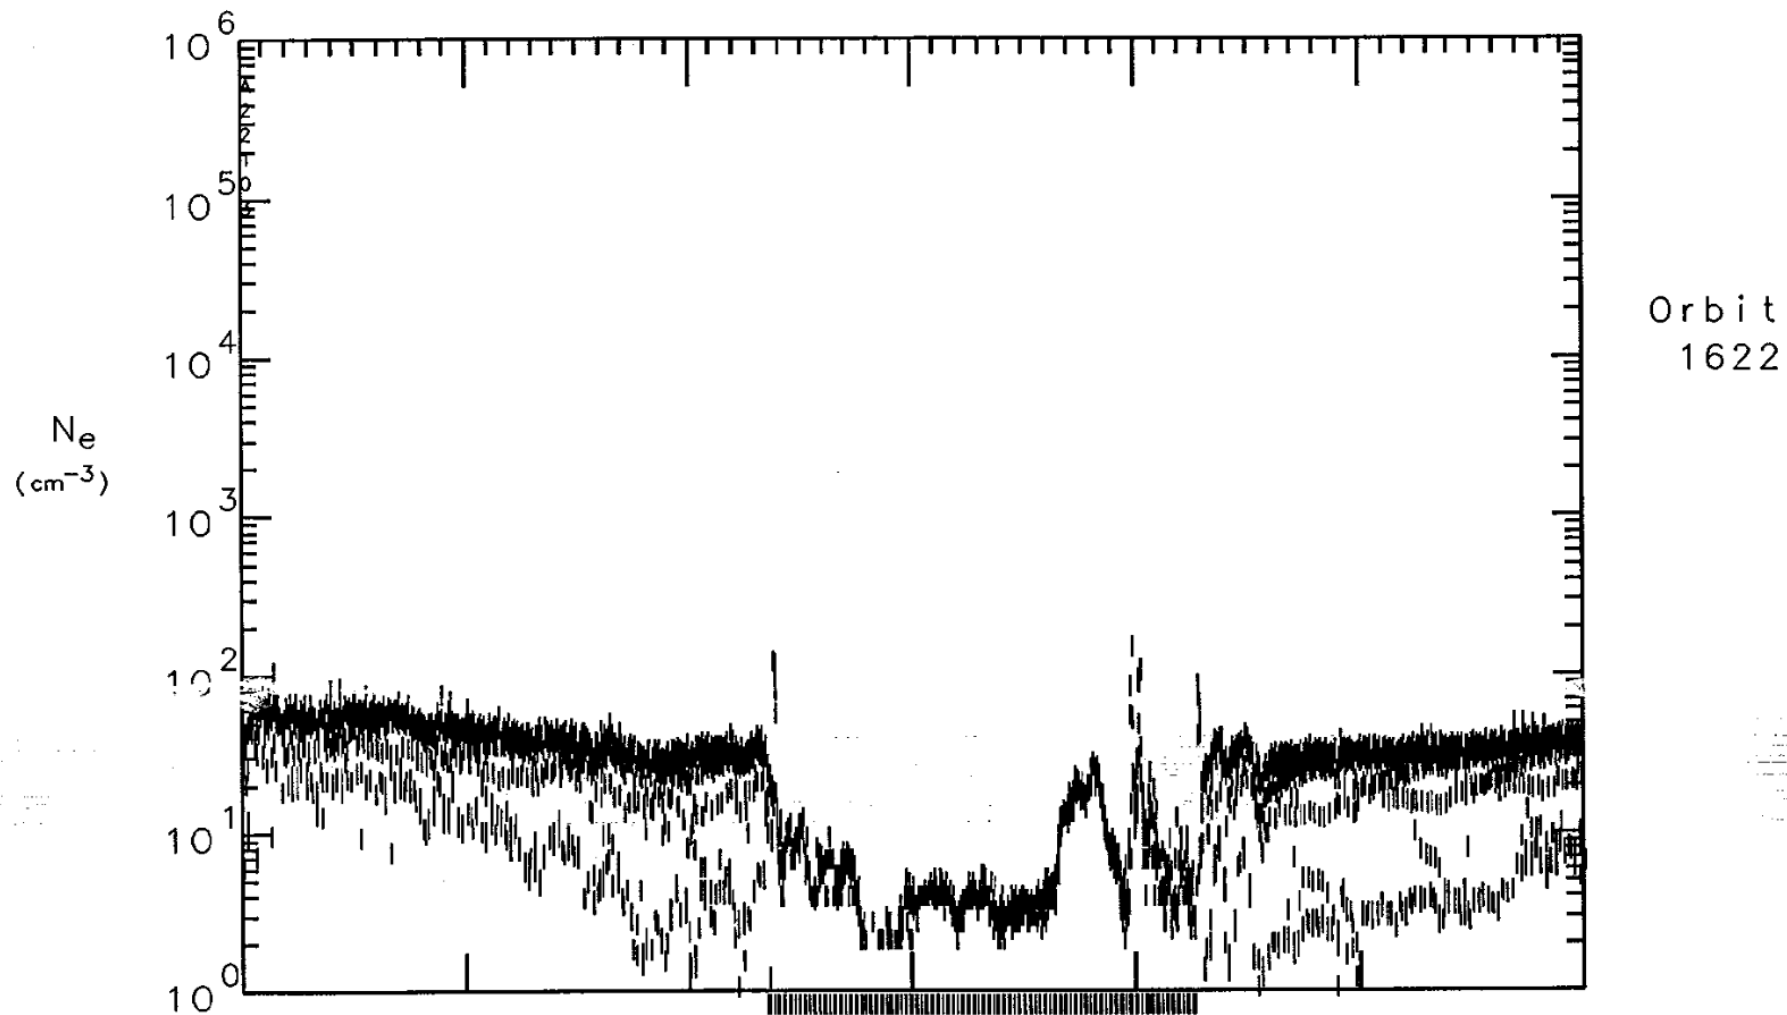

Ne hi-res Radial

Plotted:
6-AUG-93
14:11:51

Universal Time, Day 83136

1800	2400	3000	3600	4200	4800	5400	secs
0:30	0:40	0:50	1:0	1:10	1:20	1:30	hh:mm

ALT	6383	4158	2368	1644	2405	4214	6445	km
LAT	75	66	42	7	-27	-52	-67	deg
LONG	135	82	58	46	36	23	3	deg
SZA	83	98	120	142	140	123	109	deg
LST	15.2	19.0	20.7	21.5	22.2	23.0	0.2	hr