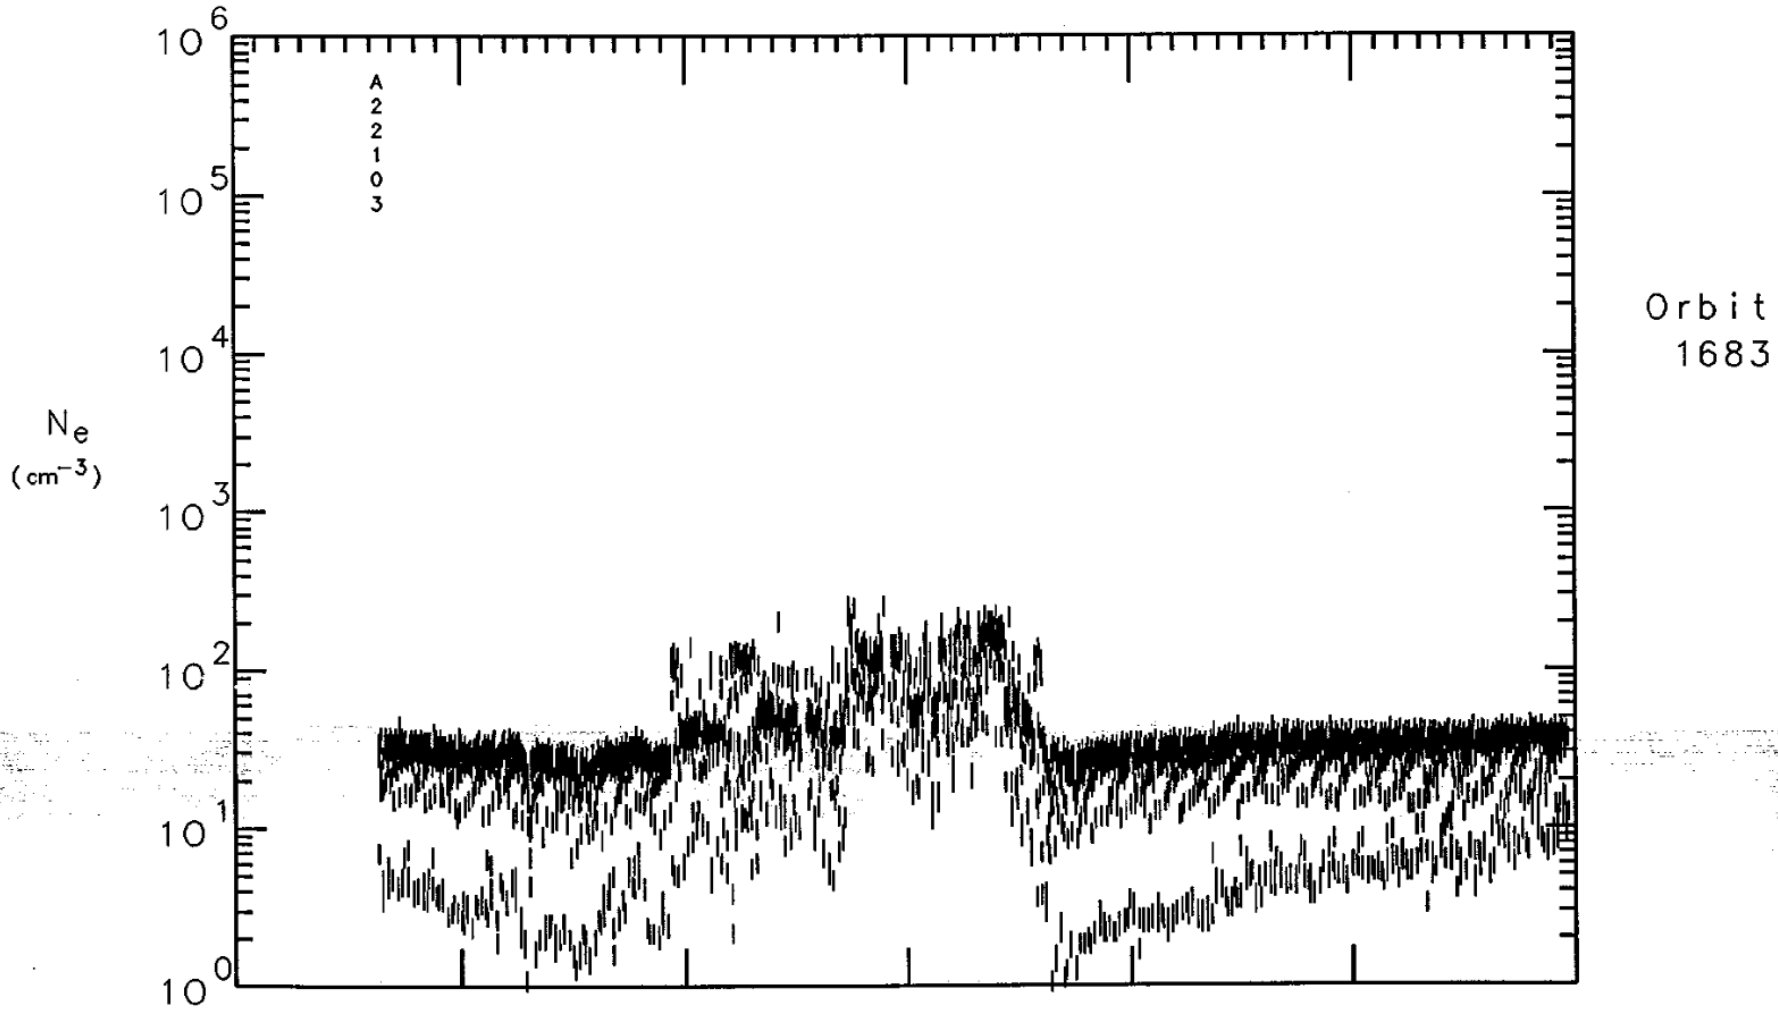

Universal Time, Day 83197

Ne hi-res Radial

Plotted:
8-AUG-93
21:41:19

1740	2340	2940	3540	4140	4740	5340	secs
0:29	0:39	0:49	0:59	1: 9	1:19	1:29	hh:mm

ALT	6401	4196	2428	1712	2455	4237	6447	km
LAT	75	66	42	7	-27	-52	-68	deg
LONG	-139	170	148	136	127	114	94	deg
SZA	101	109	117	118	107	95	86	deg
LST	22.1	1.7	3.3	4.1	4.7	5.5	6.7	hr