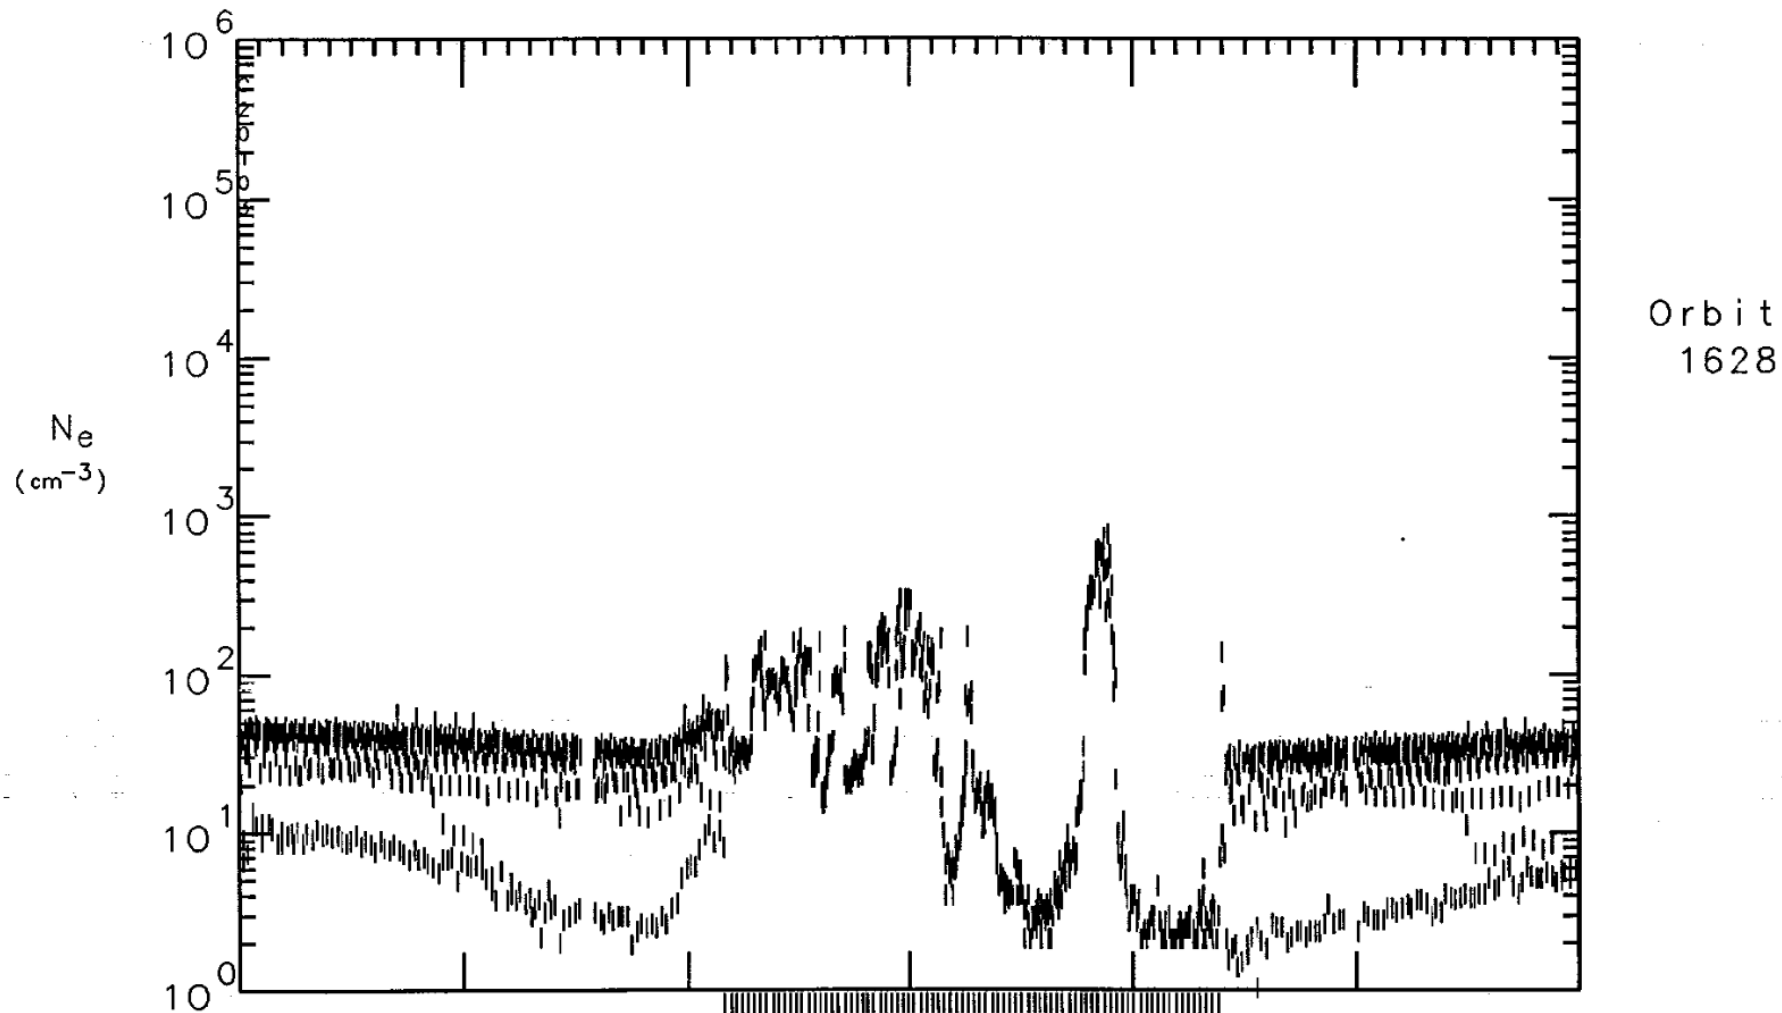

Universal Time, Day 83142

Ne hi-res Radial

Plotted:
6-AUG-93
15:22:04

1800	2400	3000	3600	4200	4800	5400	secs
0:30	0:40	0:50	1:0	1:10	1:20	1:30	hh:mm

ALT	6352	4136	2364	1664	2442	4253	6482	km
LAT	74	66	42	7	-27	-52	-67	deg
LONG	142	91	67	55	45	32	11	deg
SZA	85	102	126	152	146	125	109	deg
LST	16.0	19.7	21.4	22.2	22.9	23.7	0.9	hr