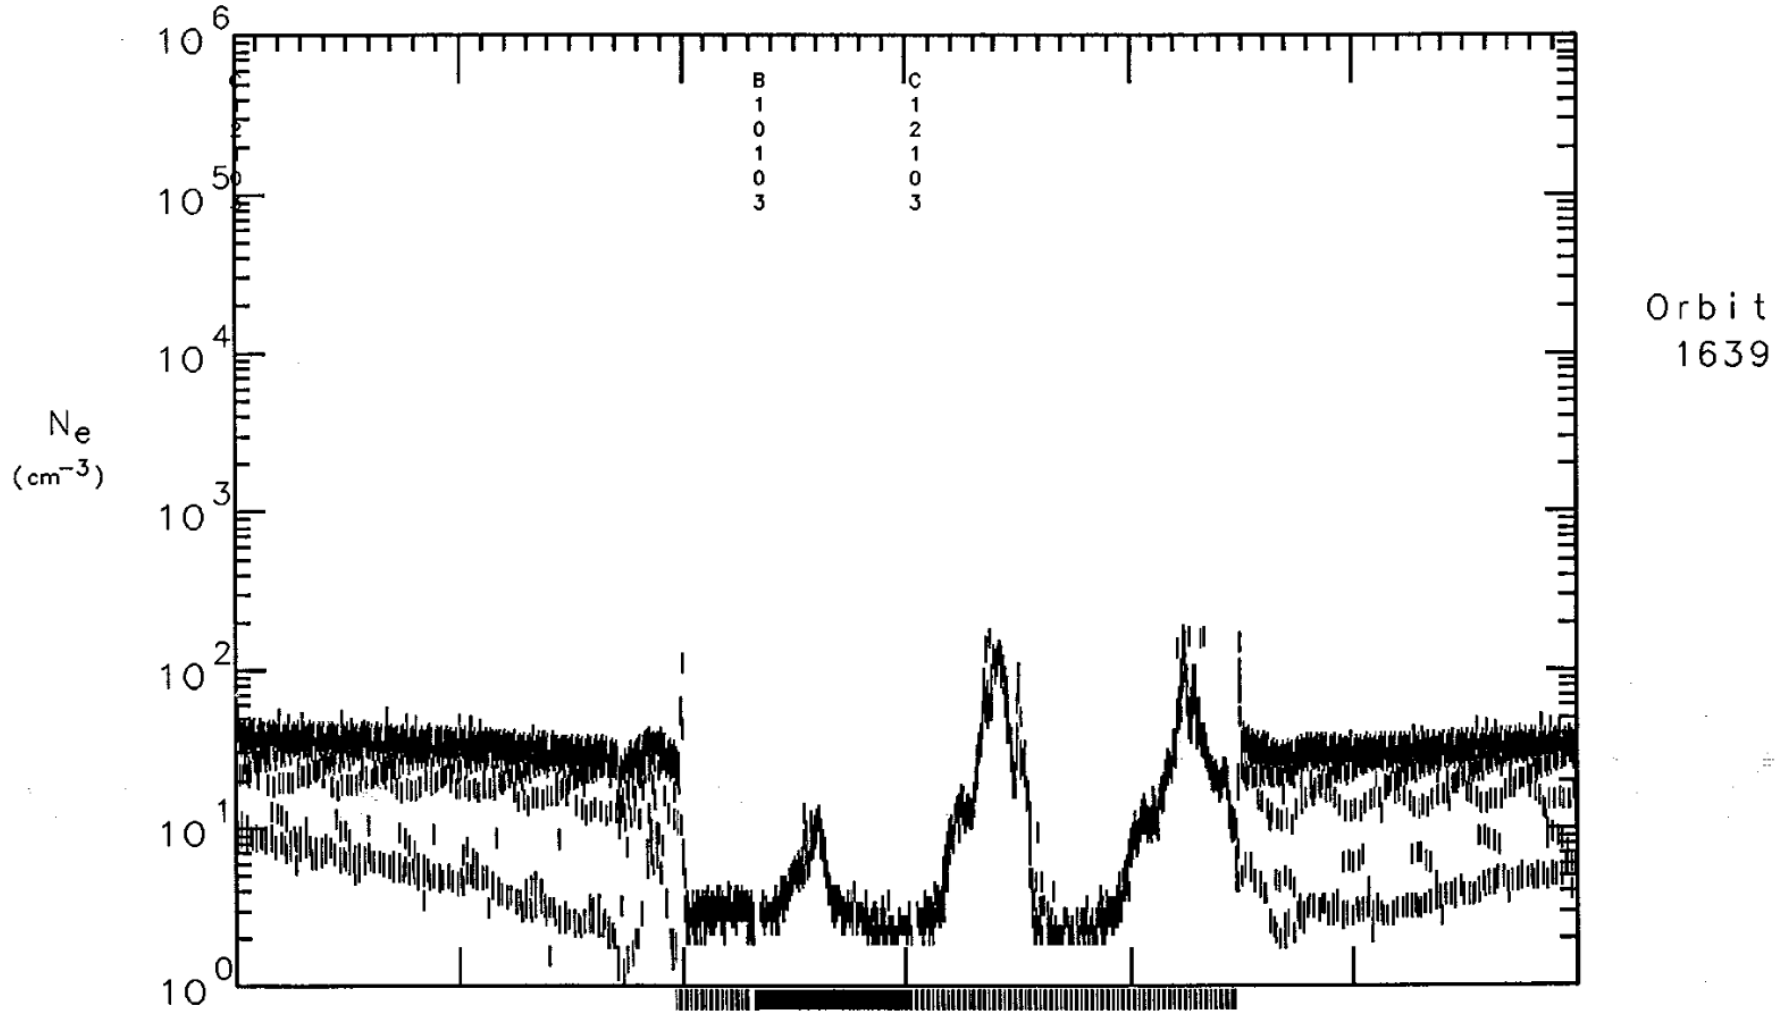

Universal Time, Day 83153

Ne hi-res Radial

Plotted:
6-AUG-93
18:06:15

1800	2400	3000	3600	4200	4800	5400	secs
0:30	0:40	0:50	1:0	1:10	1:20	1:30	hh:mm

ALT	6449	4234	2446	1697	2413	4185	6395	km
LAT	74	66	43	8	-26	-51	-67	deg
LONG	159	108	84	71	61	49	29	deg
SZA	89	107	133	168	152	125	107	deg
LST	17.1	20.8	22.5	23.4	0.0	0.8	2.0	hr