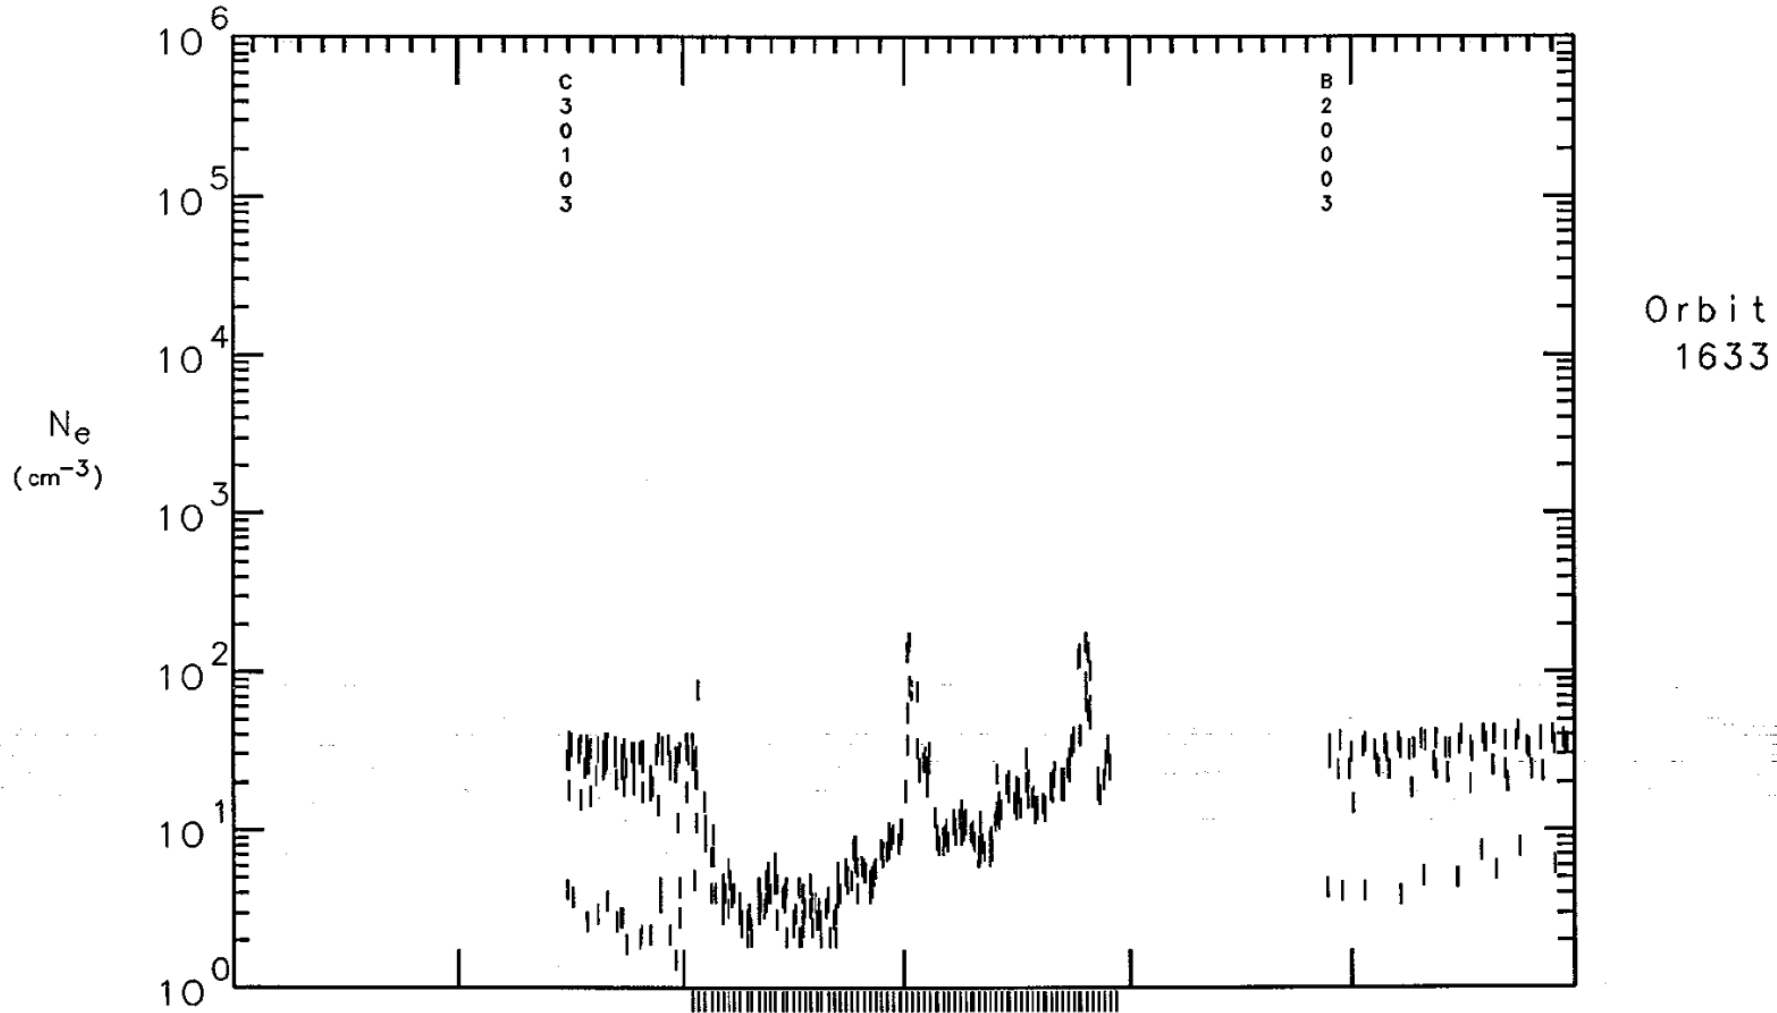

Universal Time, Day 83147

Ne hi-res Radial

Plotted:
6-AUG-93
16:25:26

1800	2400	3000	3600	4200	4800	5400	secs
0:30	0:40	0:50	1: 0	1:10	1:20	1:30	hh:mm

ALT	6378	4165	2391	1680	2440	4239	6460	km
LAT	74	66	42	7	-27	-52	-67	deg
LONG	149	98	74	62	52	39	19	deg
SZA	87	104	130	160	149	125	108	deg
LST	16.5	20.2	21.9	22.7	23.4	0.2	1.4	hr