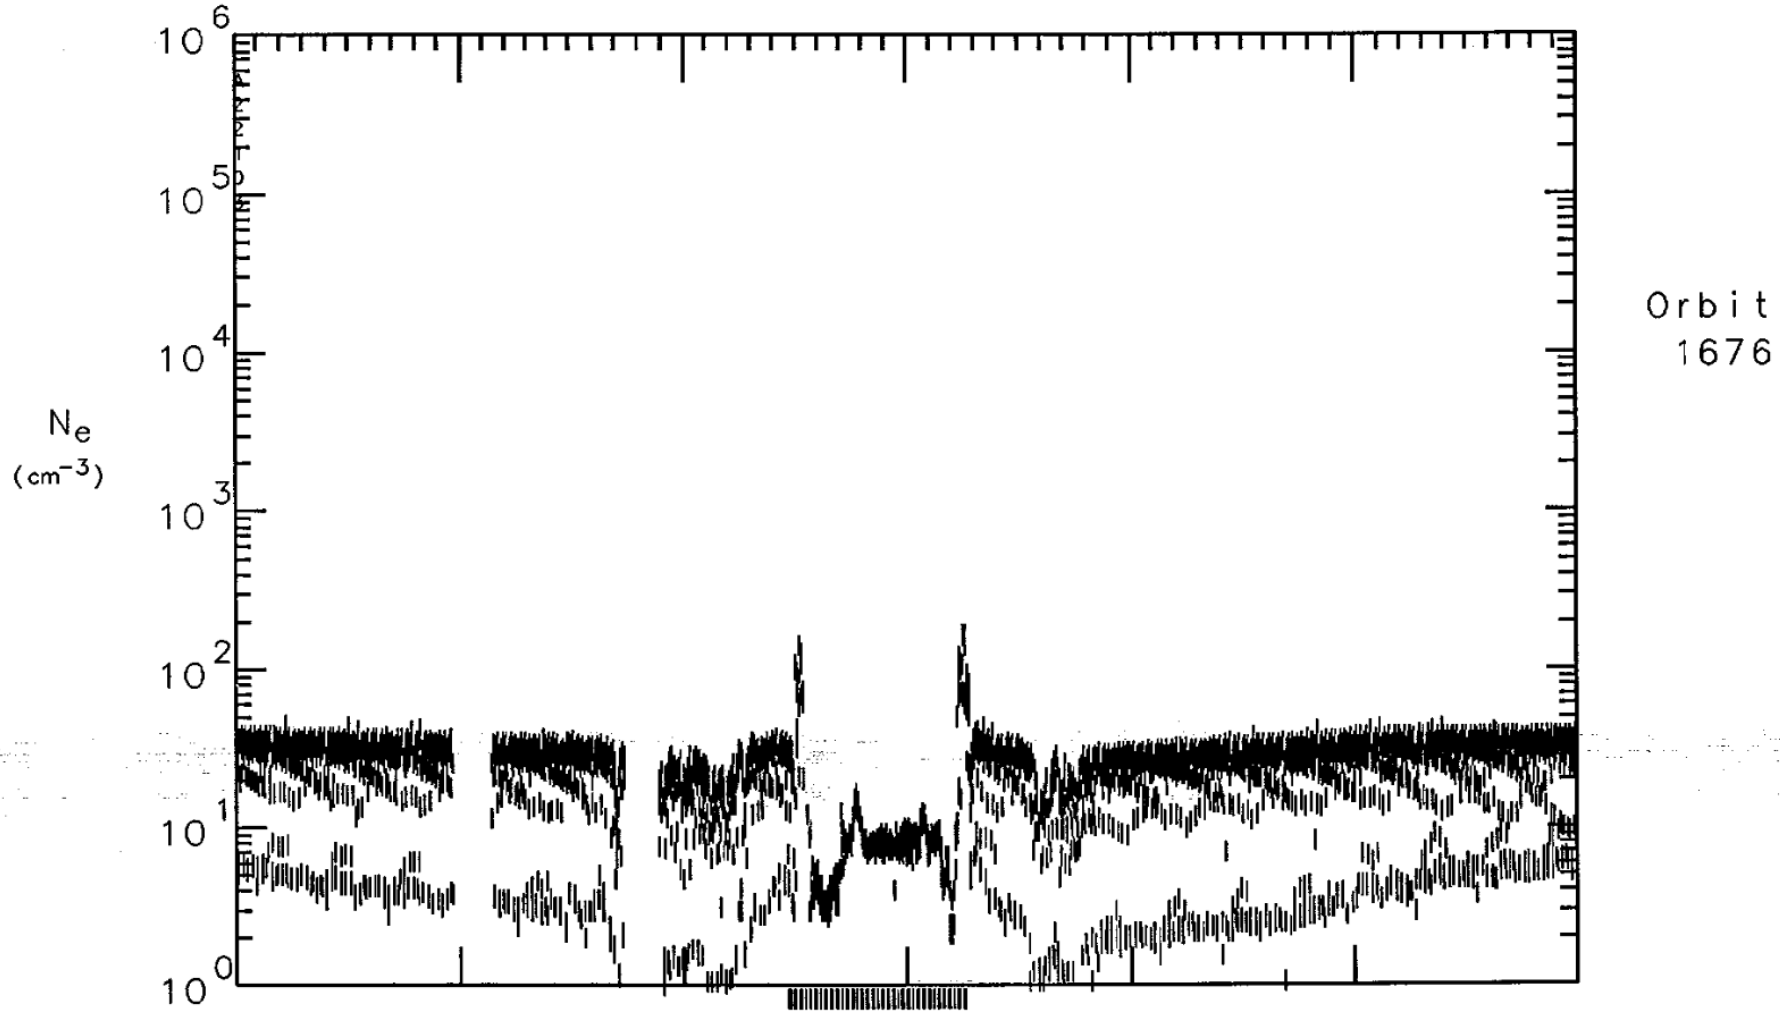

Universal Time, Day 83190

Ne hi-res Radial

Plotted:
8-AUG-93
20:49:08

1800	2400	3000	3600	4200	4800	5400	secs
0:30	0:40	0:50	1:0	1:10	1:20	1:30	hh:mm

ALT	6457	4248	2466	1719	2429	4191	6394	km
LAT	75	66	42	8	-26	-52	-67	deg
LONG	-148	161	138	126	116	104	84	deg
SZA	100	111	124	129	117	102	90	deg
LST	21.2	0.9	2.5	3.3	3.9	4.7	5.9	hr