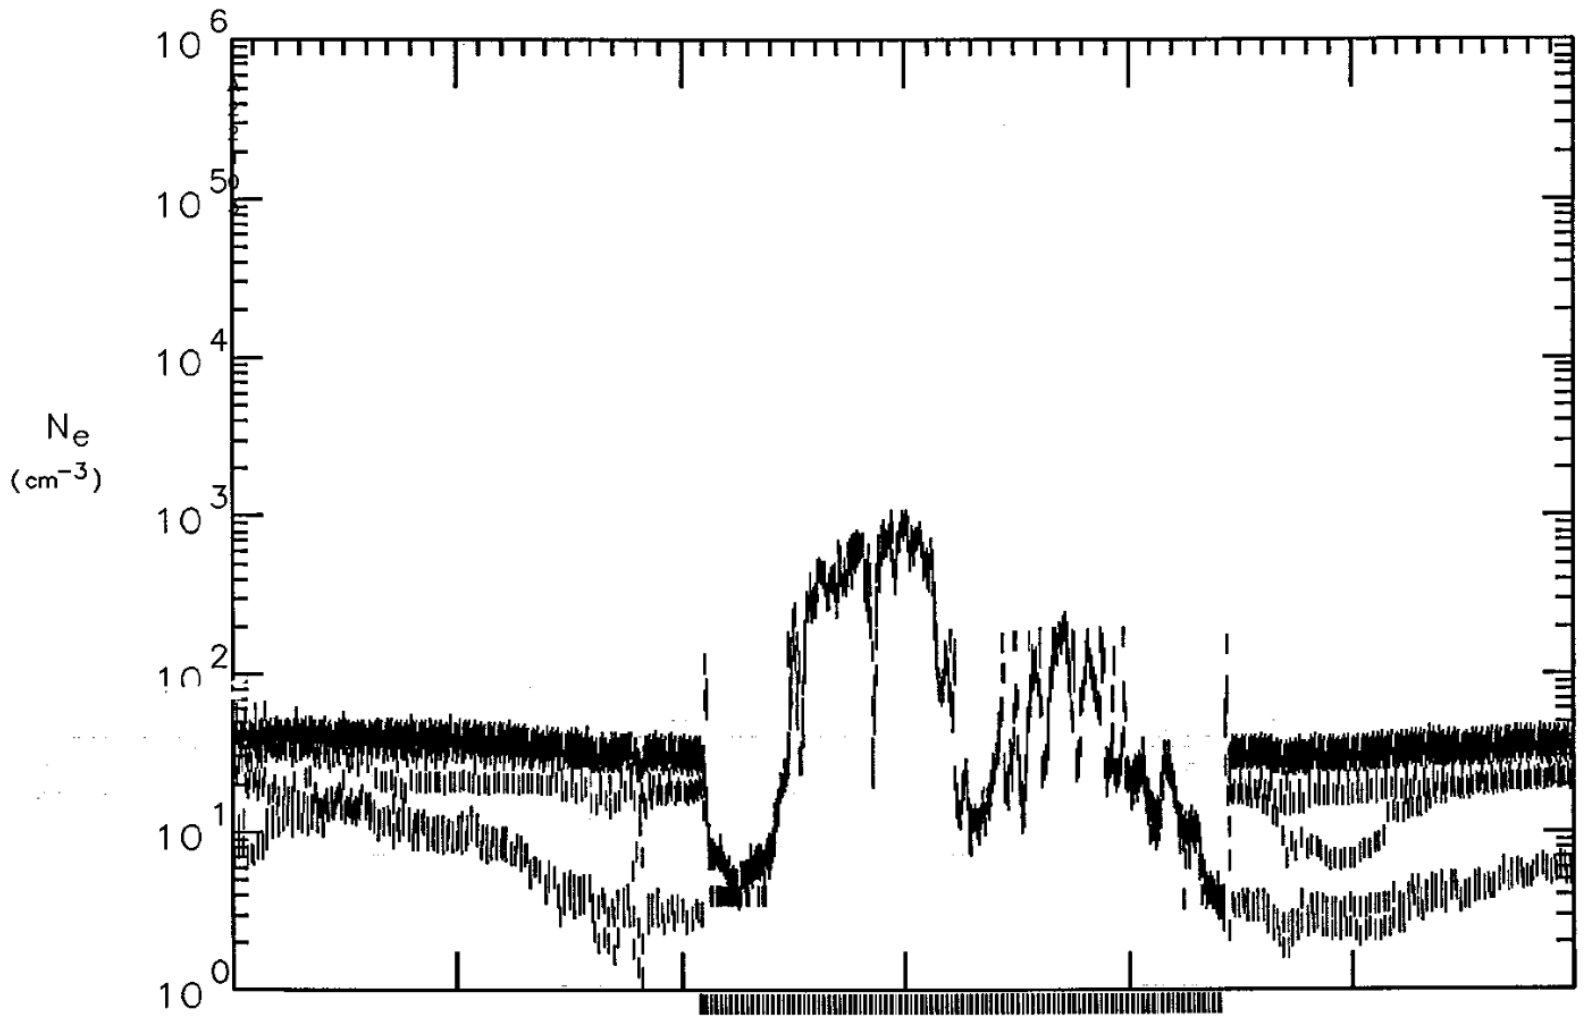

Universal Time, Day 83145

Ne hi-res Radial

Plotted:
6-AUG-93
15:55:28

1800	2400	3000	3600	4200	4800	5400	secs
0:30	0:40	0:50	1:0	1:10	1:20	1:30	hh:mm

Orbit
1631

ALT	6363	4149	2377	1674	2444	4249	6474	km
LAT	74	66	42	7	-27	-52	-67	deg
LONG	146	95	71	59	49	36	16	deg
SZA	86	104	129	157	148	125	108	deg
LST	16.3	20.0	21.7	22.5	23.2	24.0	1.2	hr