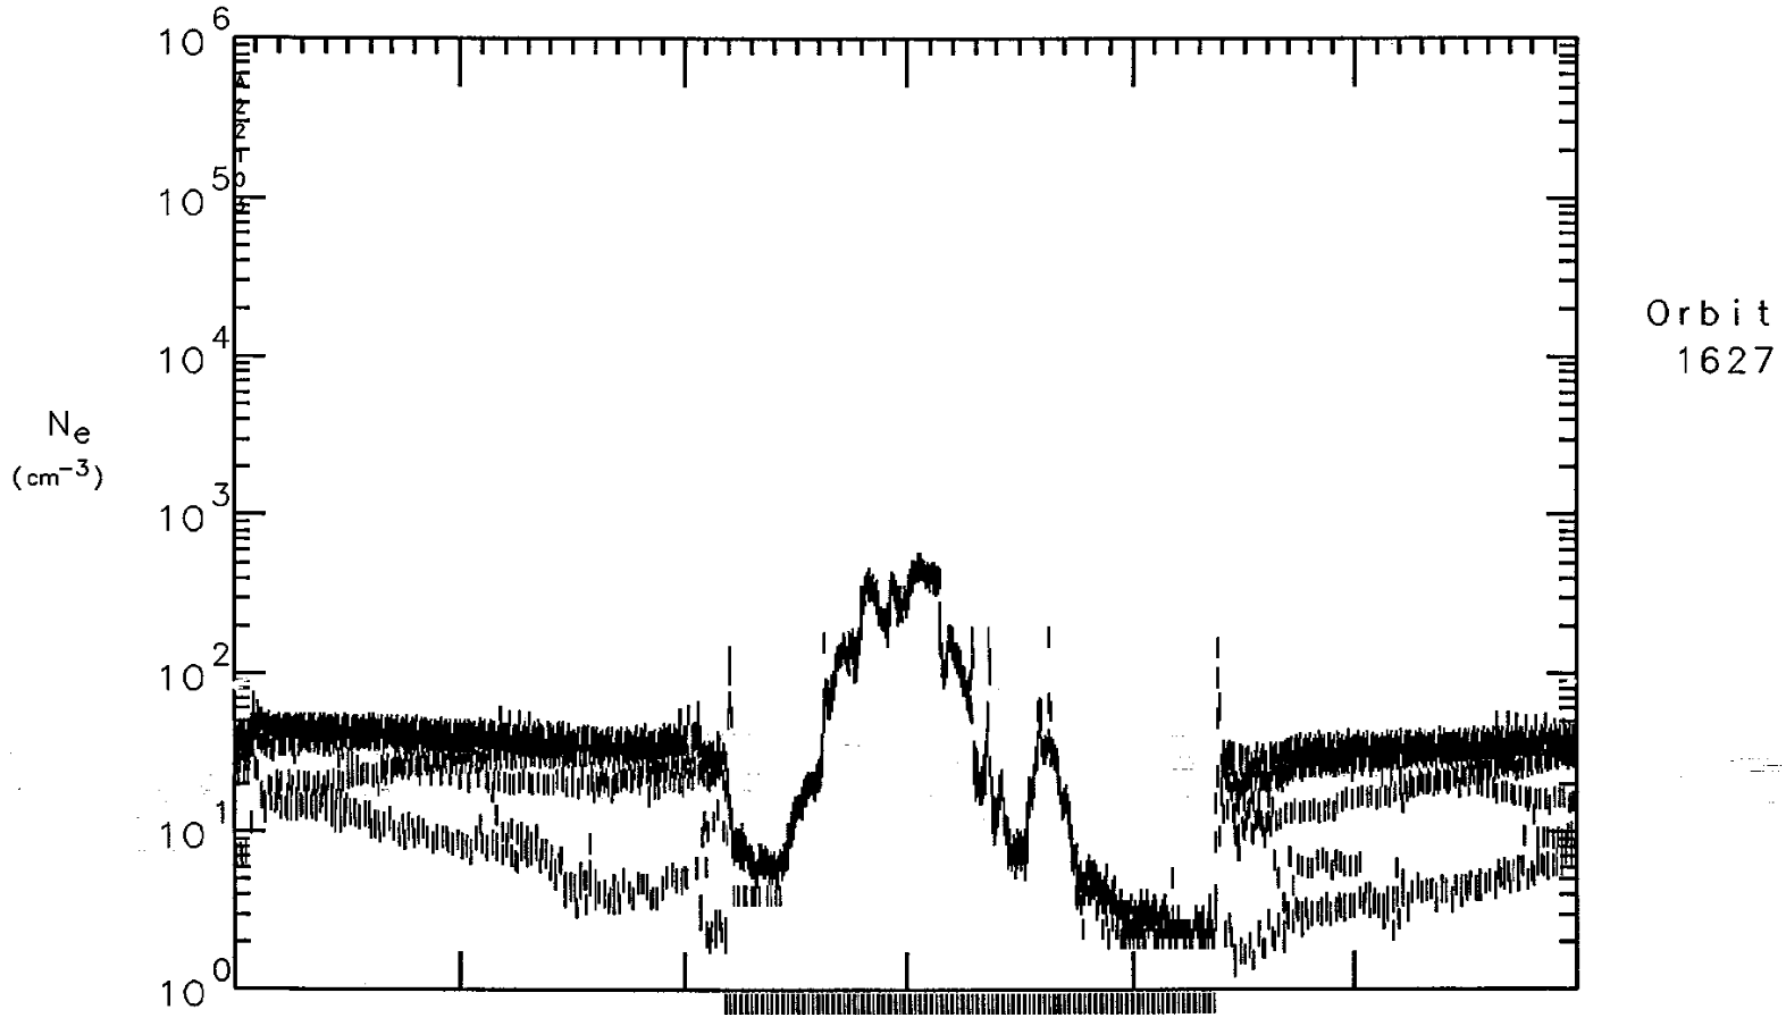

Universal Time, Day 83141

Ne hi-res Radial

Plotted:
6-AUG-93
15:07:11

1800	2400	3000	3600	4200	4800	5400	secs
0:30	0:40	0:50	1:0	1:10	1:20	1:30	hh:mm

Orbit
1627

ALT	6351	4134	2361	1661	2439	4252	6481	km
LAT	74	66	42	7	-27	-52	-67	deg
LONG	141	89	65	53	43	30	10	deg
SZA	85	101	125	151	145	124	109	deg
LST	15.9	19.6	21.3	22.1	22.8	23.6	0.8	hr