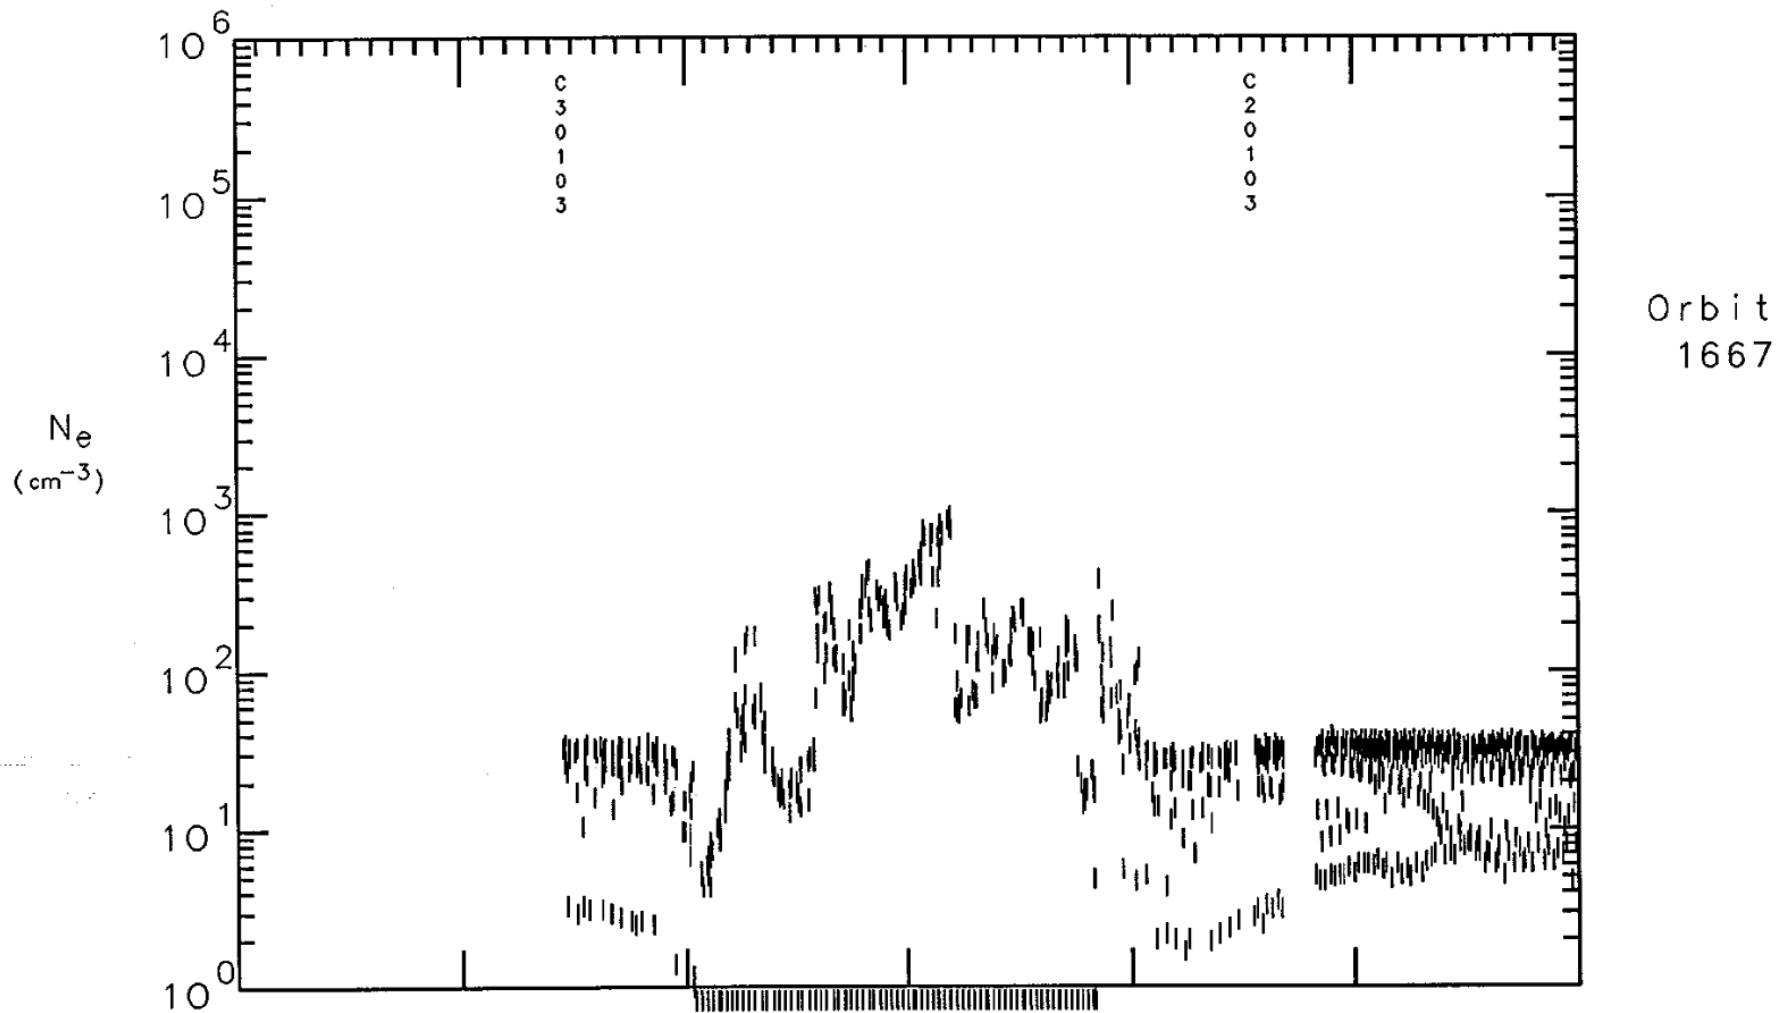

Universal Time, Day 83181

Ne hi-res Radial

Plotted:
8-AUG-93
19:53:43

1860	2460	3060	3660	4260	4860	5460	secs
0:31	0:41	0:51	1: 1	1:11	1:21	1:31	hh:mm

ALT	6438	4233	2460	1726	2446	4212	6415	km
LAT	75	66	42	7	-26	-52	-67	deg
LONG	-162	147	125	113	103	90	70	deg
SZA	99	113	132	143	129	109	95	deg
LST	20.3	23.9	1.6	2.4	3.0	3.8	5.0	hr