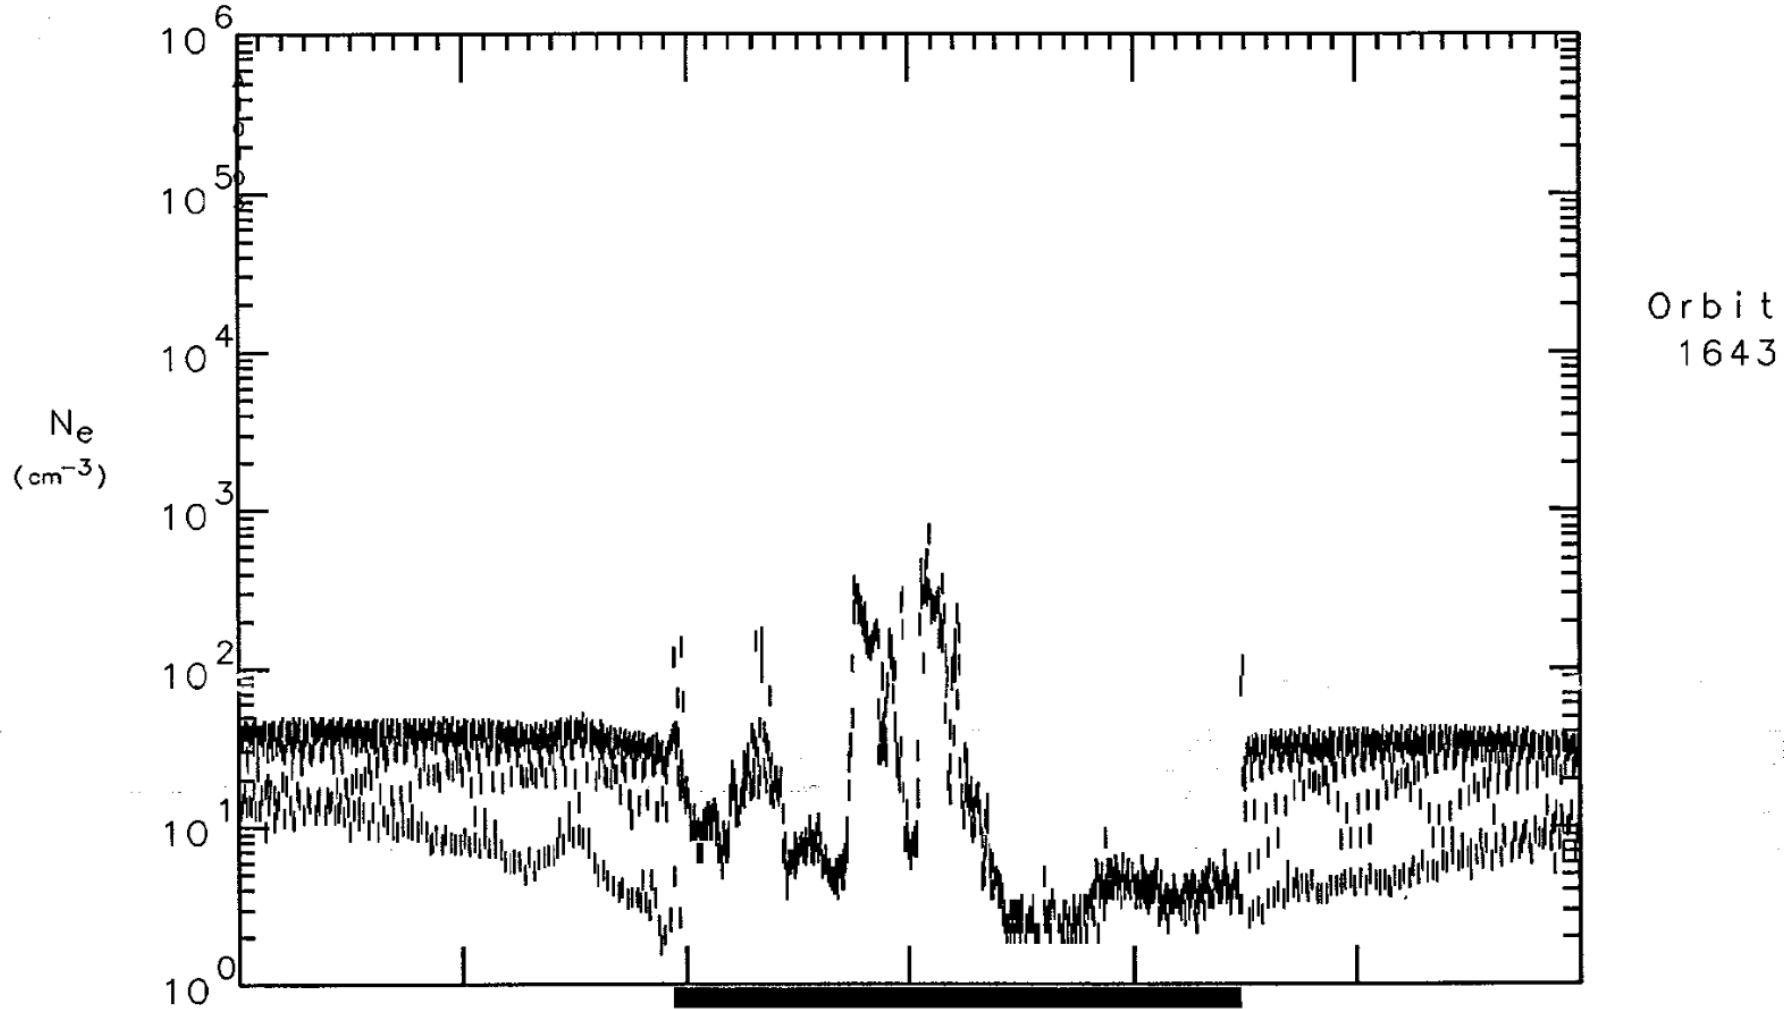

Universal Time, Day 83157

Ne hi-res Radial

Plotted:
6-AUG-93
18:47:17

1800	2400	3000	3600	4200	4800	5400	secs
0:30	0:40	0:50	1:0	1:10	1:20	1:30	hh:mm

ALT	6511	4293	2491	1708	2386	4135	6335	km
LAT	74	66	43	9	-25	-51	-66	deg
LONG	166	115	90	78	67	55	35	deg
SZA	90	108	135	171	152	125	106	deg
LST	17.5	21.2	22.9	23.8	0.4	1.2	2.4	hr