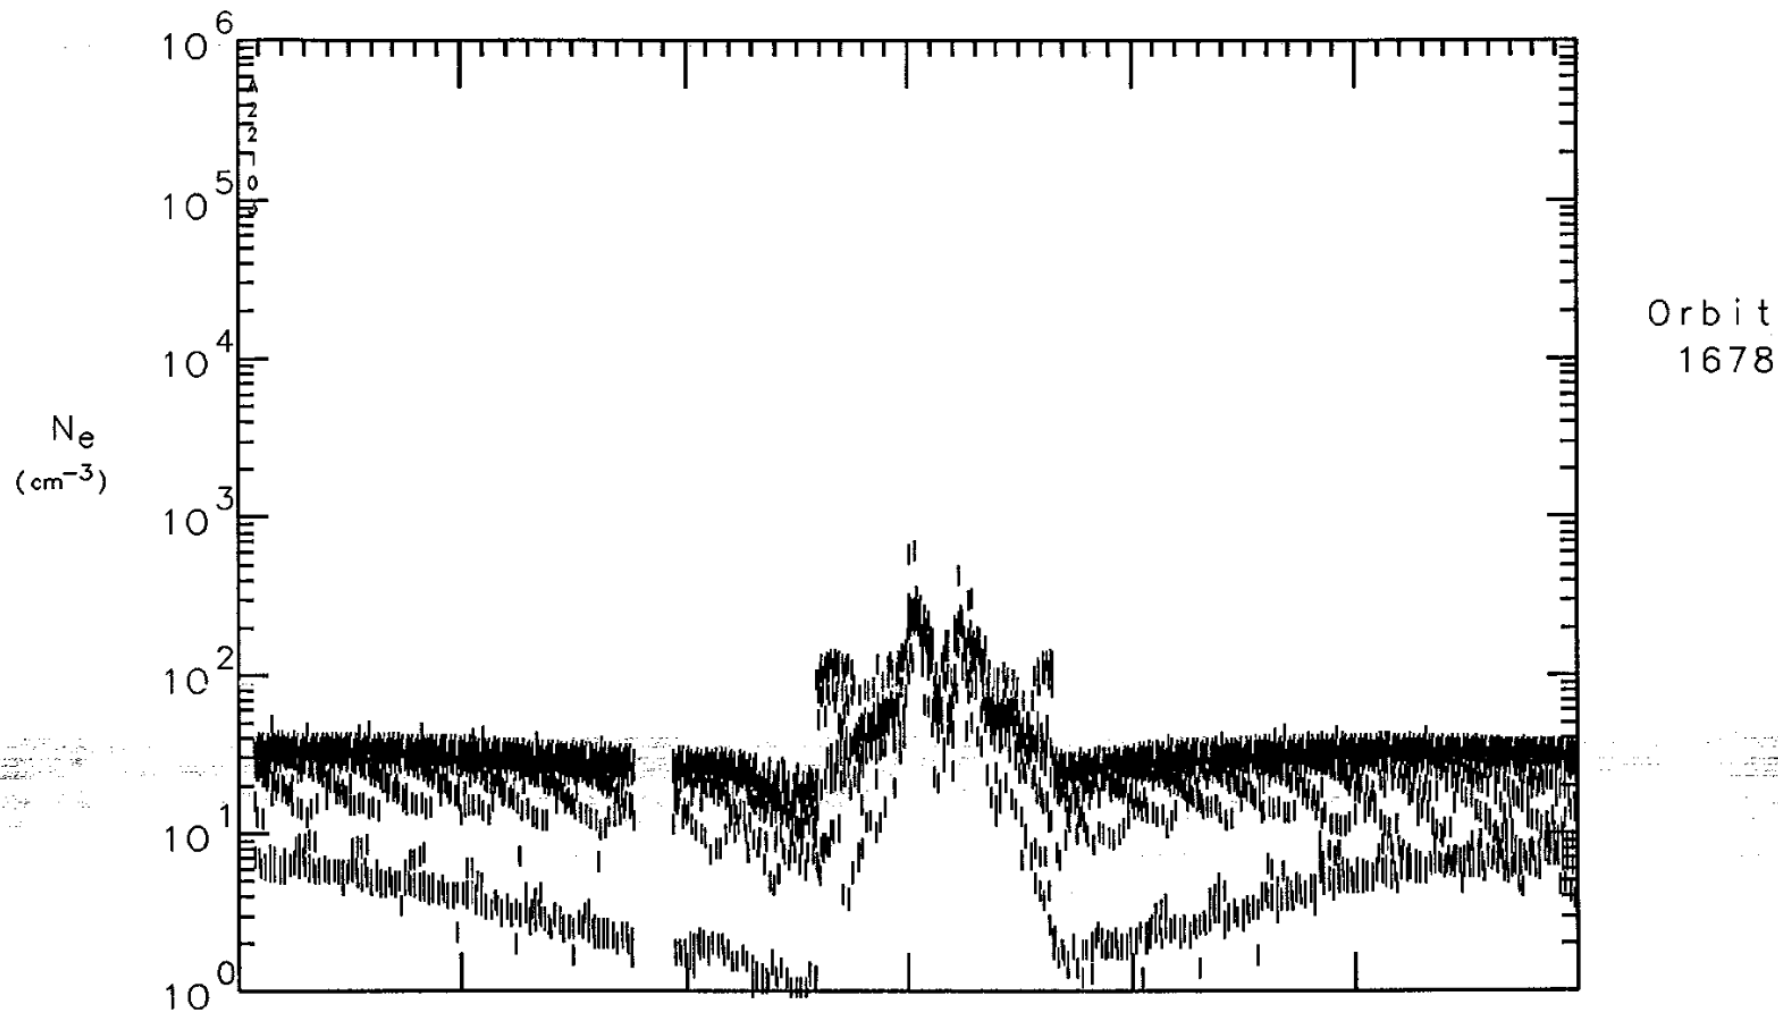

Universal Time, Day 83192

Ne hi-res Radial

Plotted:
8-AUG-93
21:04:51

1800	2400	3000	3600	4200	4800	5400	secs
0:30	0:40	0:50	1: 0	1:10	1:20	1:30	hh:mm

ALT	6386	4183	2423	1717	2469	4254	6464	km
LAT	75	65	41	7	-27	-52	-68	deg
LONG	-147	162	140	129	119	107	86	deg
SZA	101	111	122	126	114	99	89	deg
LST	21.6	1.2	2.8	3.5	4.2	5.0	6.2	hr