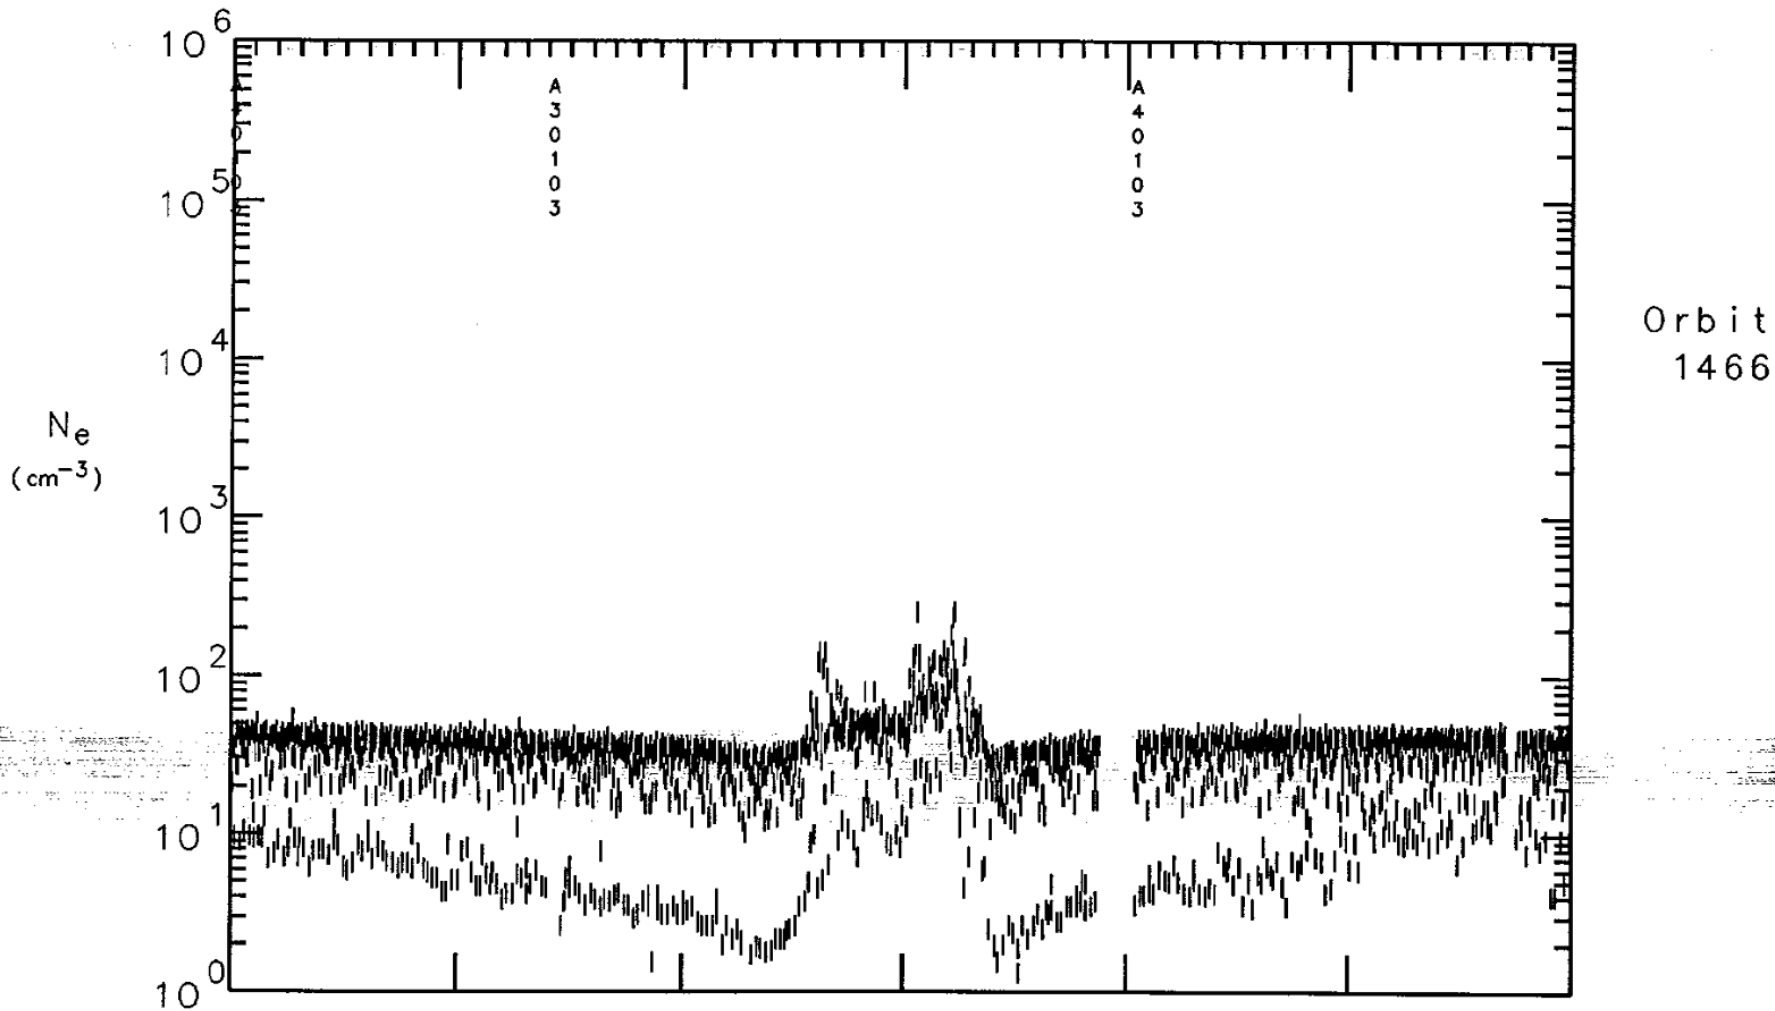

Universal Time, Day 82345

Ne hi-res Radial

Plotted:
4-AUG-93
19:33:56

3000	3600	4200	4800	5400	6000	6600	secs
0:50	1:0	1:10	1:20	1:30	1:40	1:50	hh:mm

ALT	6412	4128	2257	1465	2231	4090	6370	km
LAT	75	69	45	9	-27	-53	-68	deg
LONG	-85	-144	-171	175	165	152	132	deg
SZA	101	105	109	106	97	88	82	deg
LST	21.9	2.0	4.0	4.9	5.5	6.3	7.6	hr