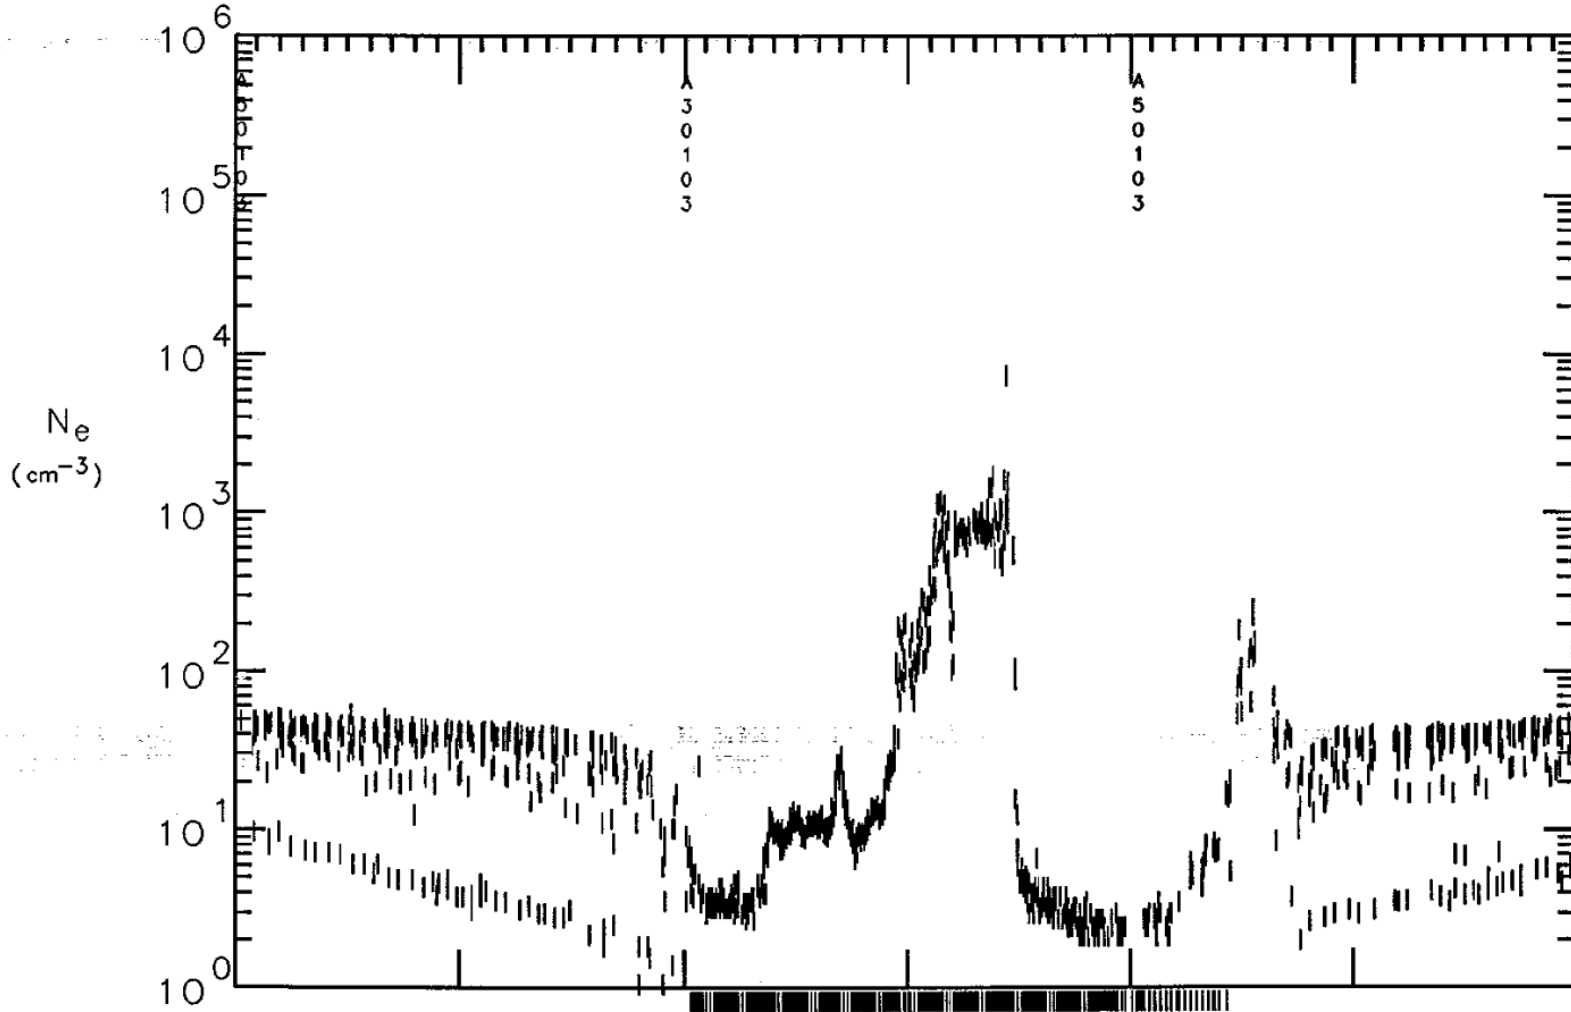

Universal Time, Day 82289

Ne hi-res Radial

Plotted:
4-AUG-93
12:36:23

3120	3720	4320	4920	5520	6120	6720	secs
0:52	1: 2	1:12	1:22	1:32	1:42	1:52	hh:mm

Orbit
1410

ALT	6342	4053	2190	1433	2247	4137	6433	km
LAT	74	68	45	8	-27	-53	-67	deg
LONG	-167	134	106	92	81	68	46	deg
SZA	84	102	129	162	150	124	107	deg
LST	15.9	19.9	22.0	22.9	23.6	0.5	1.8	hr