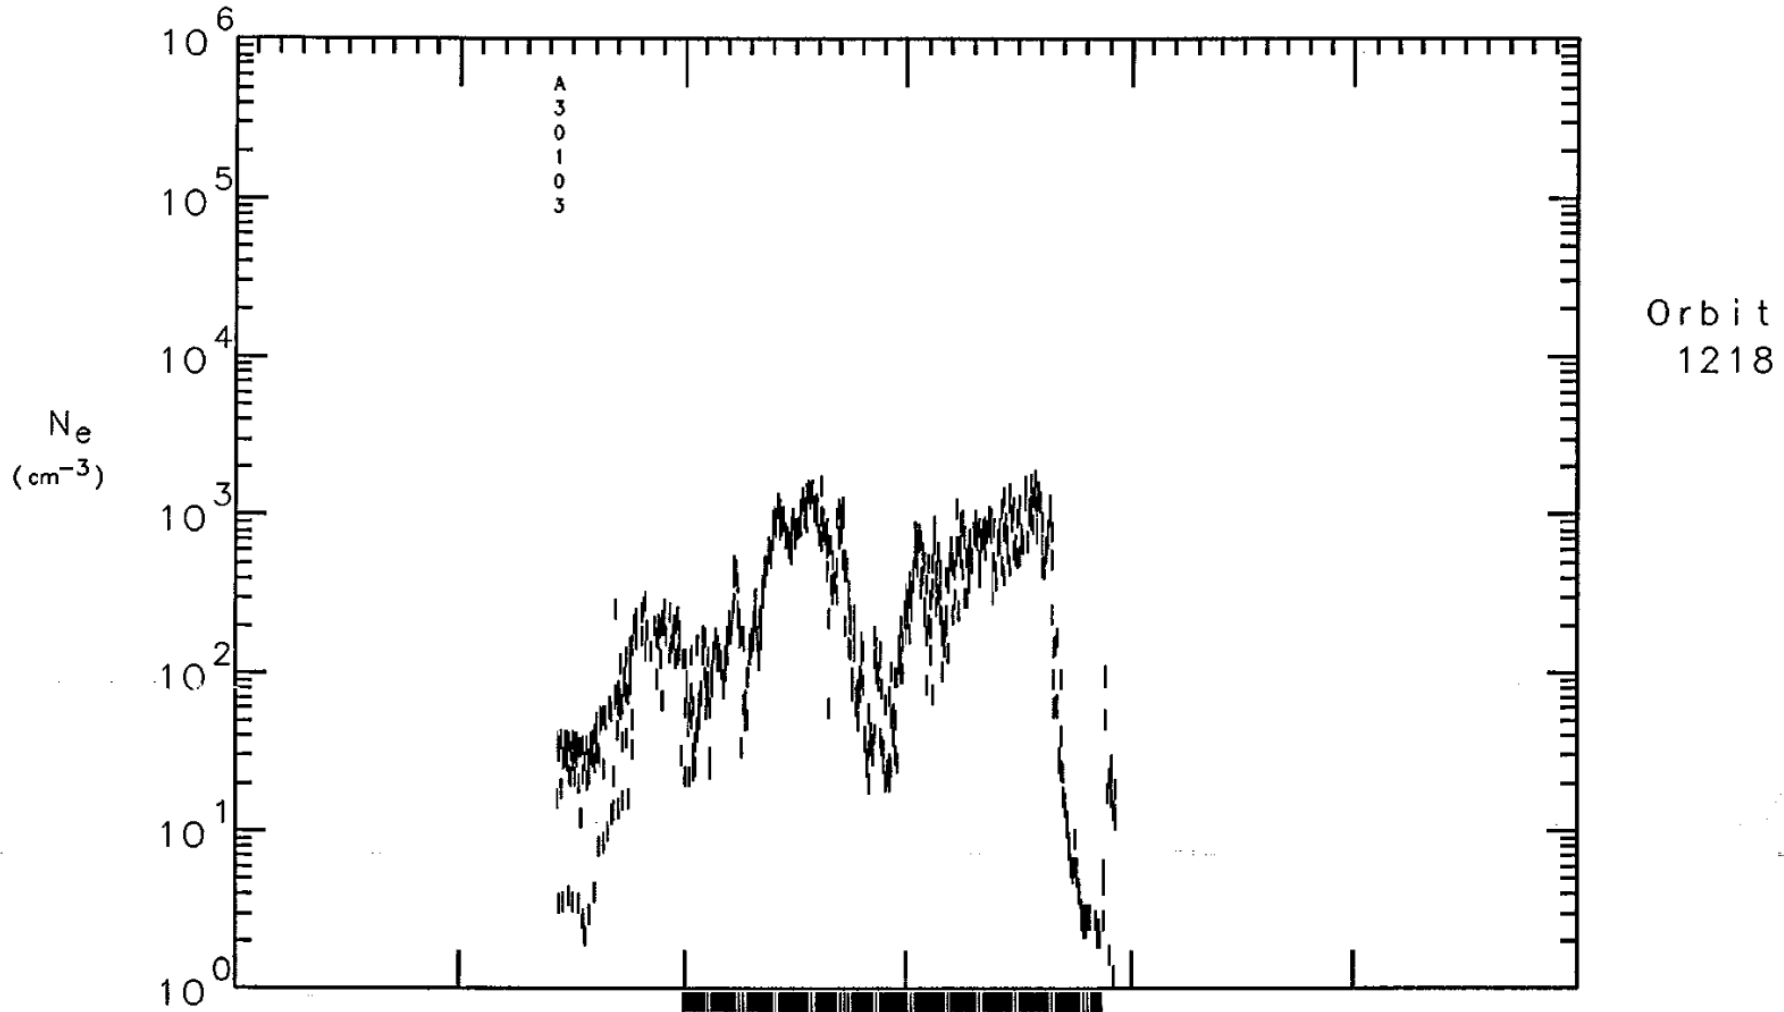

Universal Time, Day 82097

Ne hi-res Radial

Plotted:
2-AUG-93
17:55:17

4380	4980	5580	6180	6780	7380	7980
1:13	1:23	1:33	1:43	1:53	2: 3	2:13

secs
hh:mm

ALT	6281	3925	1987	1205	2096	4084	6452	km
LAT	73	70	46	8	-29	-54	-69	deg
LONG	-83	-144	-177	167	156	142	119	deg
SZA	94	108	129	142	126	106	92	deg
LST	18.8	23.0	1.4	2.4	3.1	4.0	5.4	hr