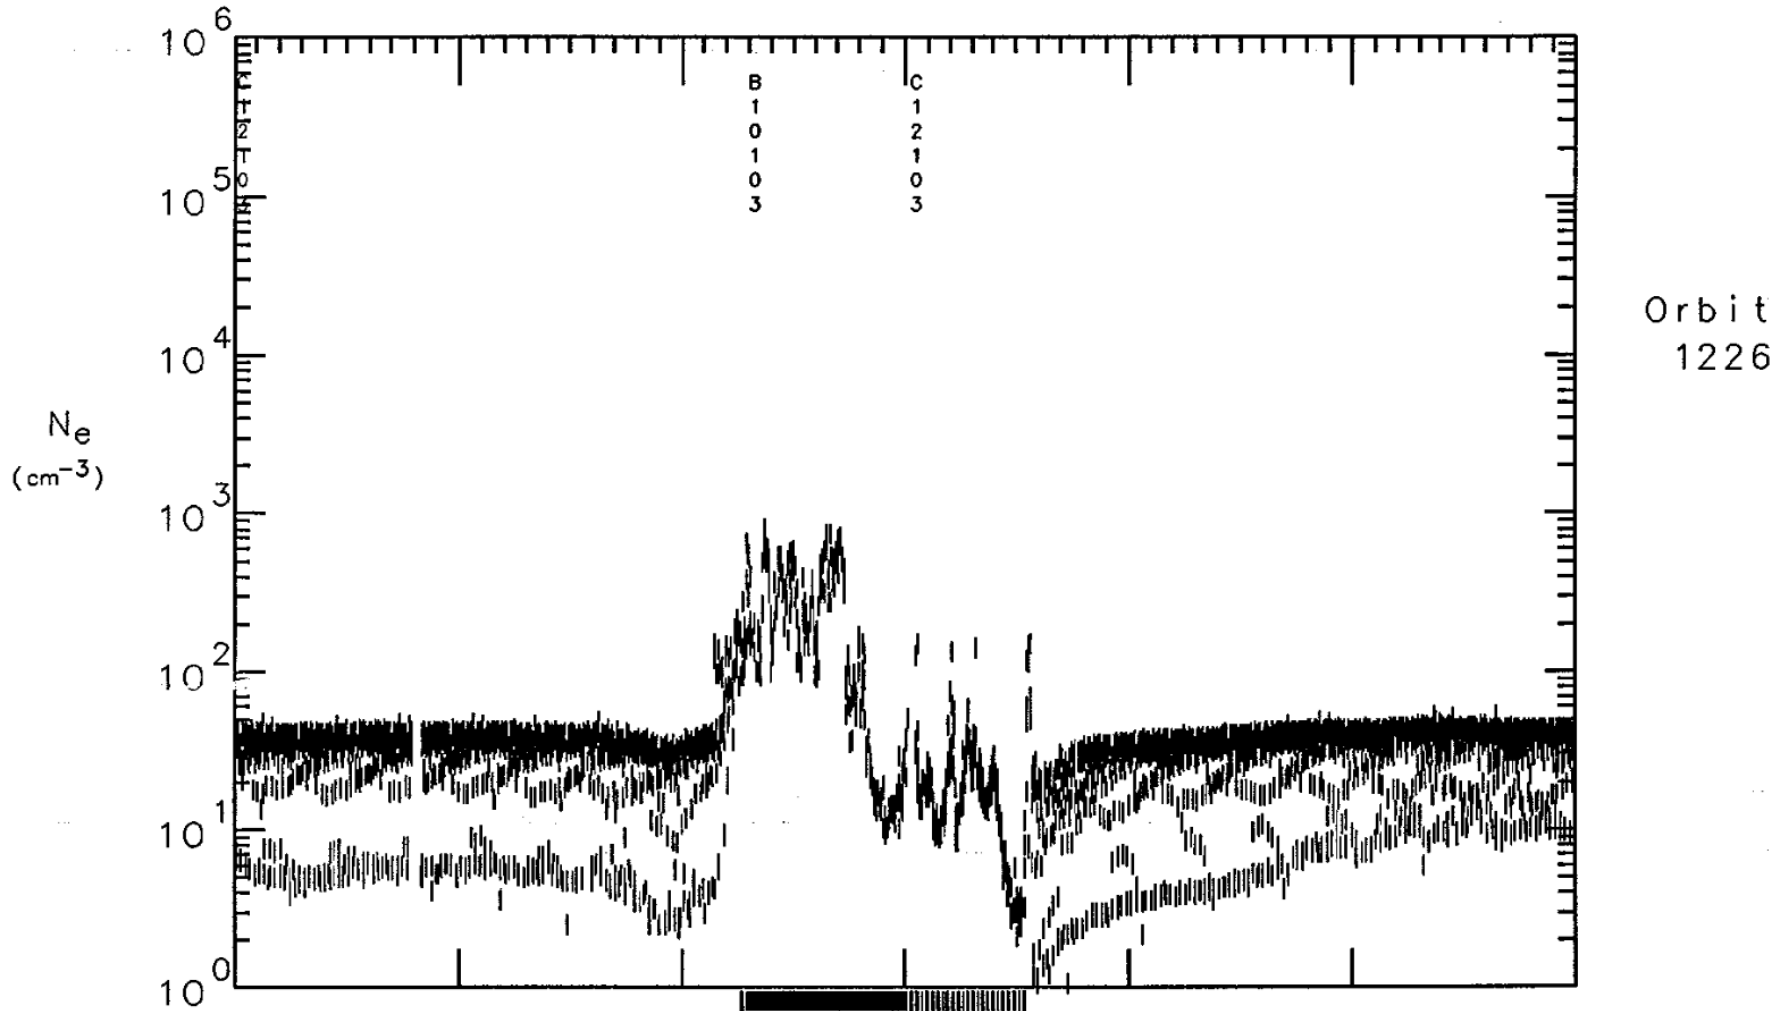

Universal Time, Day 82105

Ne hi-res Radial

Plotted:
2-AUG-93
19:11:21

4320	4920	5520	6120	6720	7320	7920
1:12	1:22	1:32	1:42	1:52	2: 2	2:12

secs
hh:mm

ALT	6378	4014	2046	1201	2030	3992	6354	km
LAT	73	71	48	10	-27	-54	-68	deg
LONG	-69	-130	-165	-179	169	155	133	deg
SZA	96	107	122	130	117	100	88	deg
LST	19.5	23.8	2.2	3.2	4.0	4.8	6.2	hr