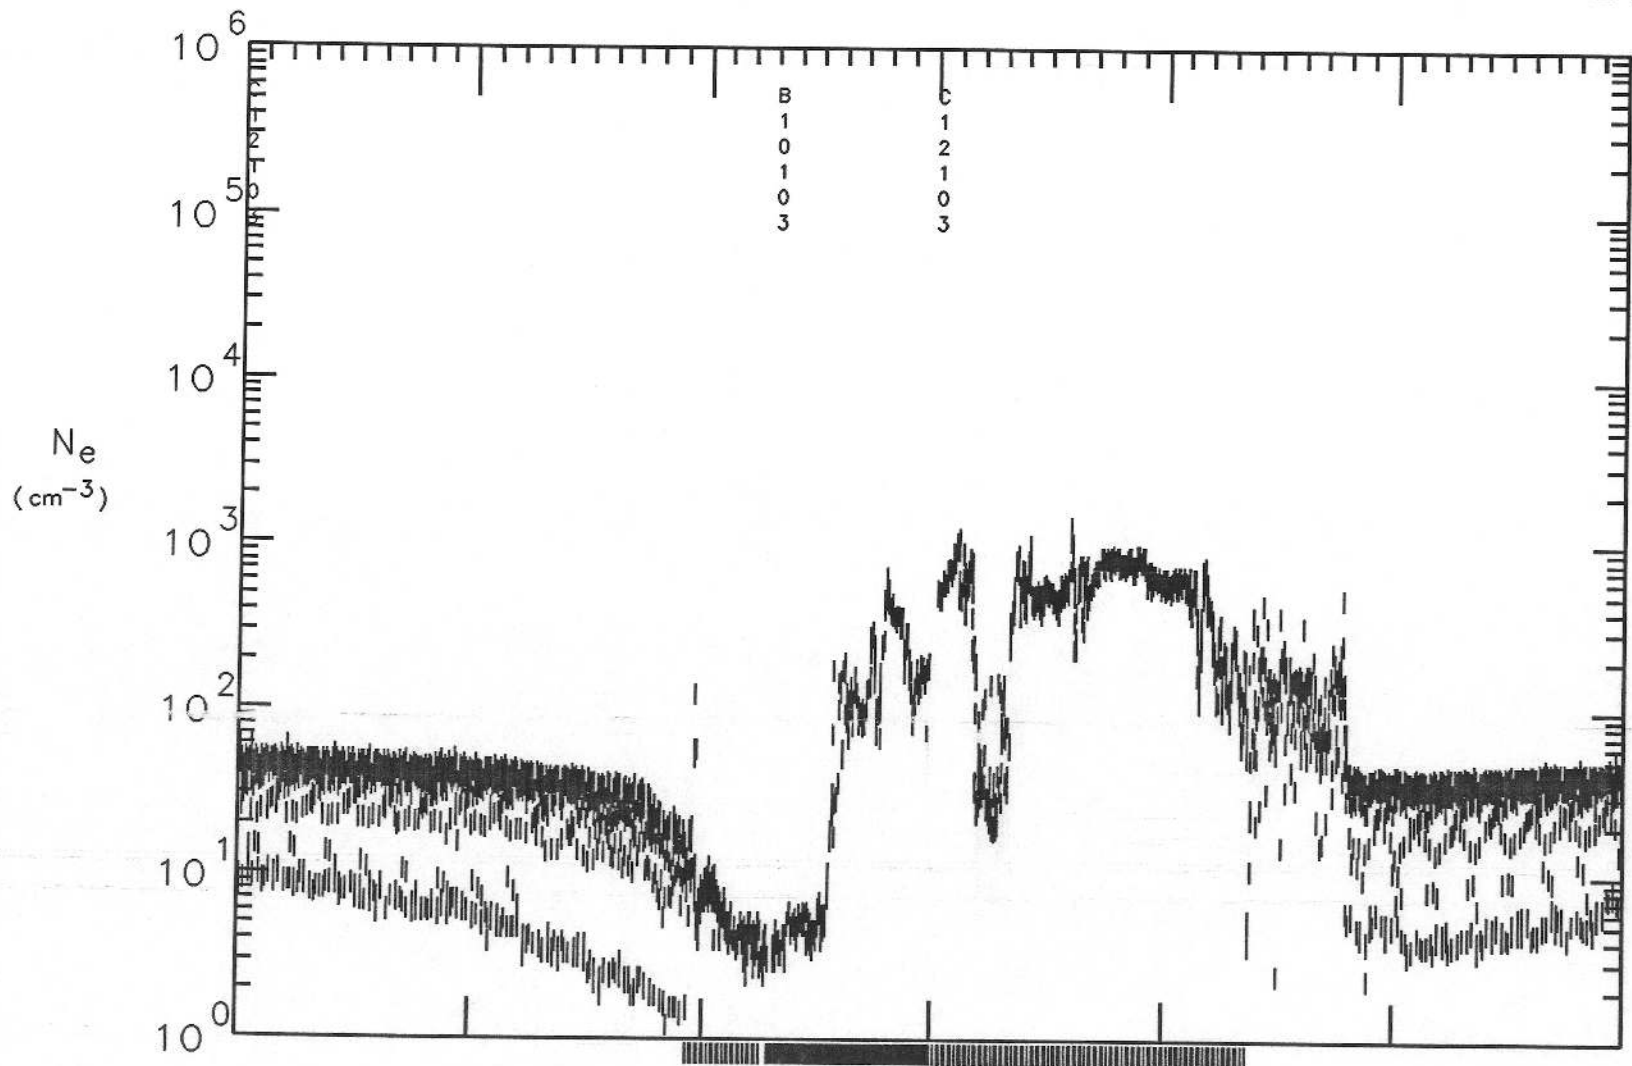

Universal Time, Day 82077

Ne hi-res Radial

Plotted:
2-AUG-93
13:44:15
secs
hh:mm

4320	4920	5520	6120	6720	7320	7920
1:12	1:22	1:32	1:42	1:52	2: 2	2:12

Orbit
1198

ALT	6324	3958	1998	1182	2050	4033	6405	km
LAT	72	70	47	9	-28	-54	-68	deg
LONG	-111	-171	153	138	127	112	89	deg
SZA	86	104	132	170	147	119	102	deg
LST	16.6	20.7	23.2	0.3	1.0	1.9	3.3	hr