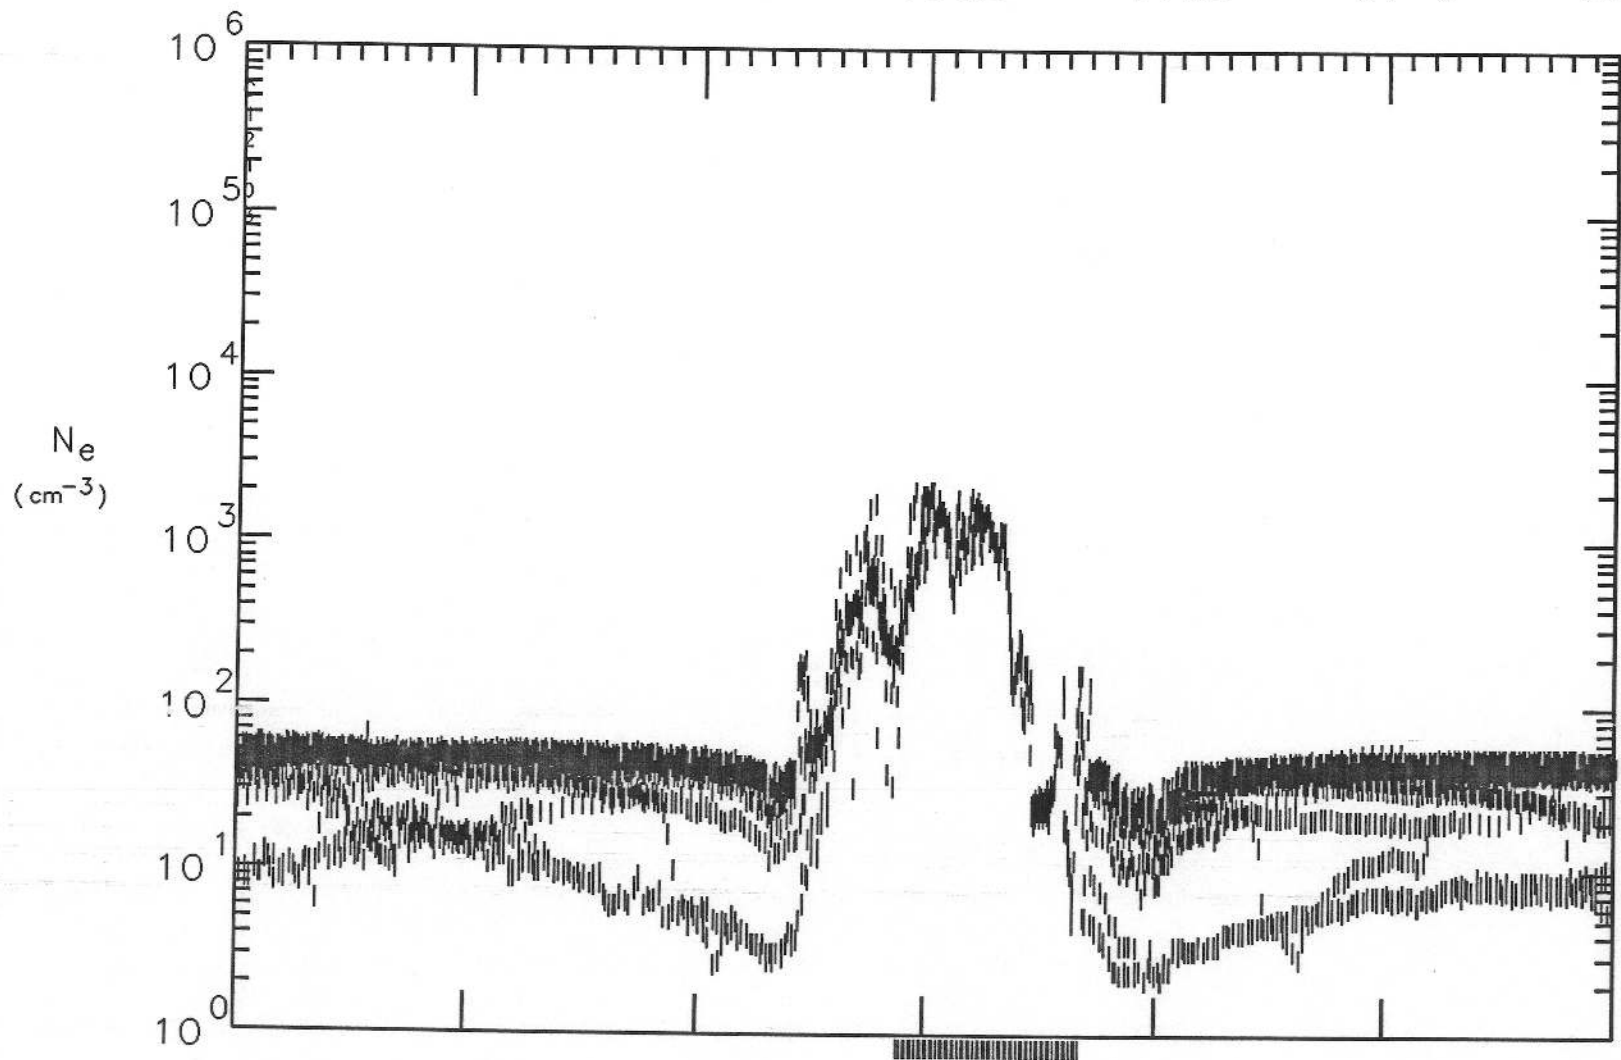

Universal Time, Day 82038

Ne hi-res Radial

Plotted:
1-AUG-93
21:52:01
secs
hh:mm

4320	4920	5520	6120	6720	7320	7920
1:12	1:22	1:32	1:42	1:52	2: 2	2:12

Orbit
1159

ALT	6272	3869	1869	1052	1980	4028	6442	km
LAT	73	71	48	9	-29	-55	-69	deg
LONG	-163	132	95	80	69	55	31	deg
SZA	75	85	102	121	124	115	107	deg
LST	12.1	16.3	19.0	20.1	20.8	21.7	23.1	hr