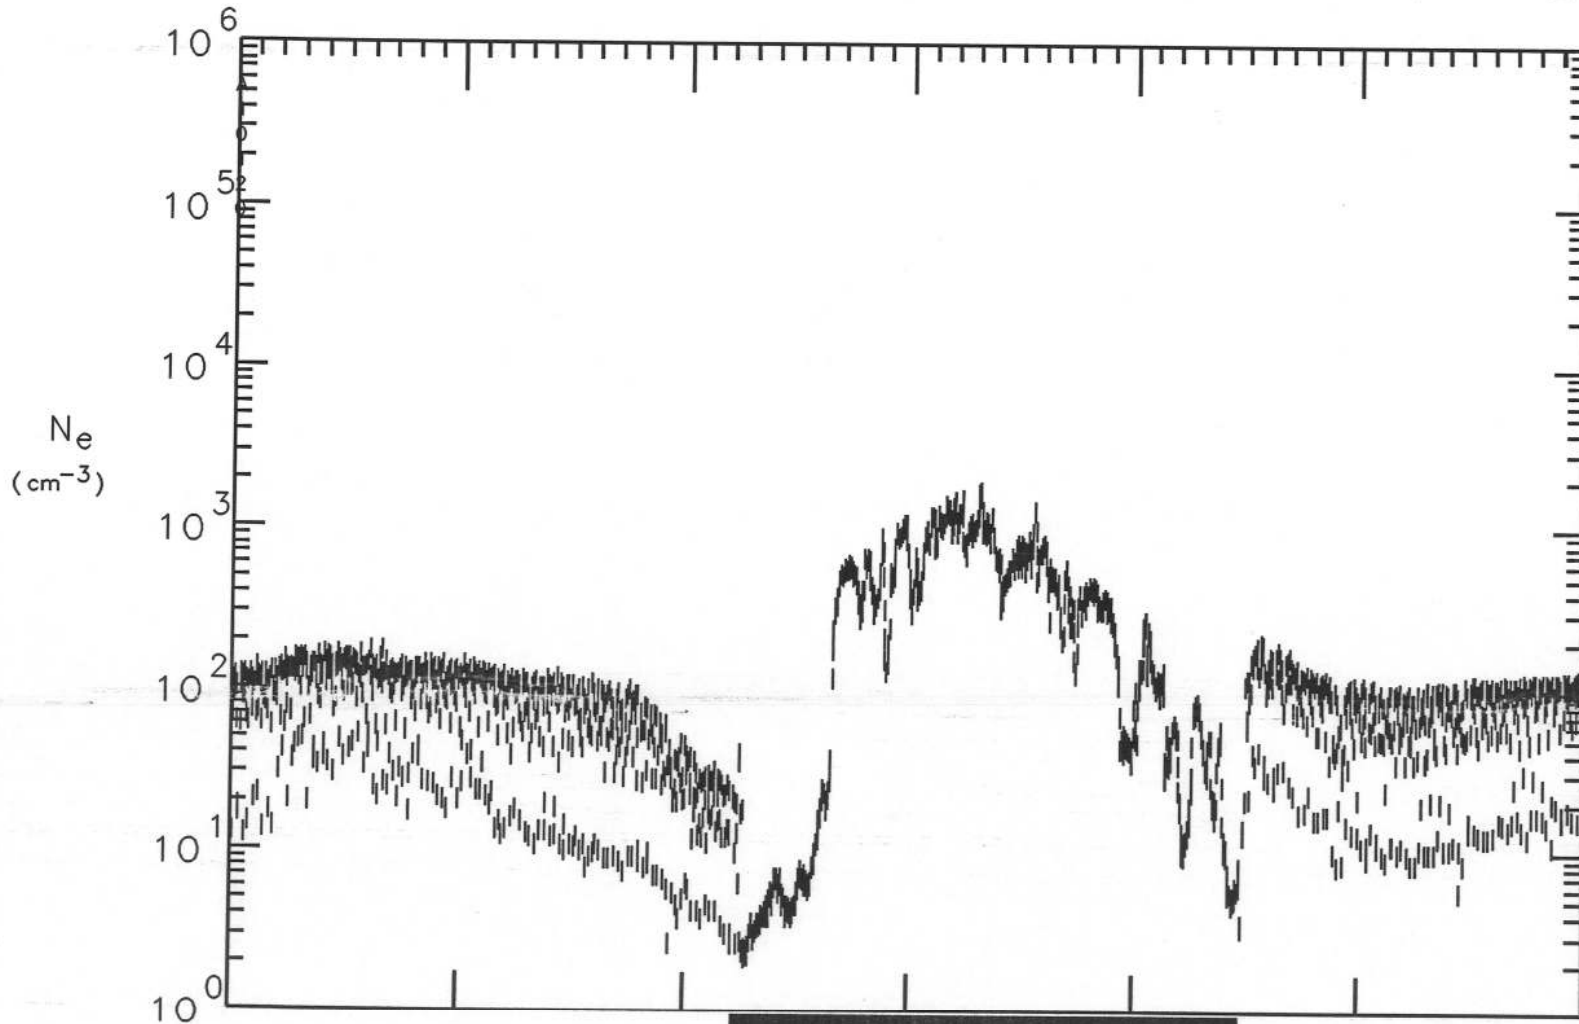

Universal Time, Day 82058

Ne hi-res Radial

Plotted:
2-AUG-93
02:01:33
secs
hh:mm

4200 4800 5400 6000 6600 7200 7800
1:10 1:20 1:30 1:40 1:50 2:0 2:10

Orbit
1179

ALT	6464	4070	2043	1120	1909	3876	6256	km
LAT	72	71	50	12	-26	-53	-68	deg
LONG	-133	166	127	111	99	85	63	deg
SZA	78	94	119	150	147	124	108	deg
LST	14.2	18.3	21.1	22.2	22.9	23.8	1.2	hr