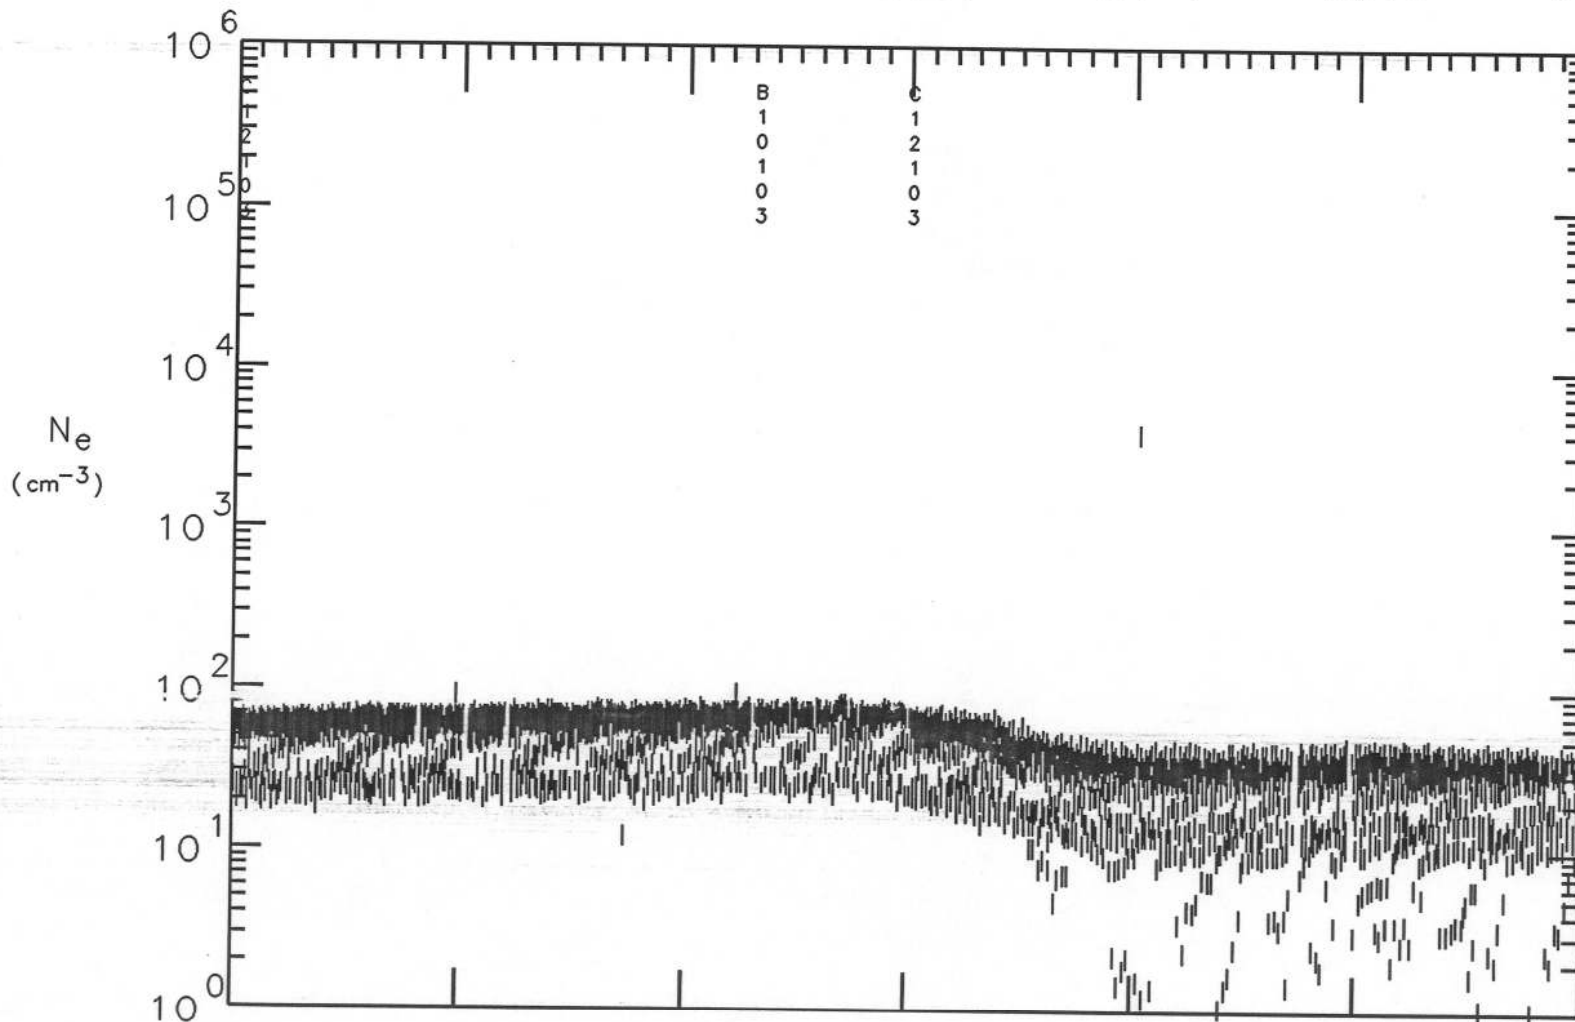

Universal Time, Day 81358

Ne hi-res Radial

Plotted:
29-JUL-93
20:36:48

4860	5460	6060	6660	7260	7860	8460
1:21	1:31	1:41	1:51	2: 1	2:11	2:21

secs
hh:mm

Orbit
1114

ALT	6365	3955	1927	1048	1916	3939	6348	km
LAT	72	72	49	10	-28	-54	-69	deg
LONG	130	68	30	14	2	-11	-34	deg
SZA	84	73	57	48	62	79	91	deg
LST	7.1	11.3	14.1	15.2	15.9	16.8	18.3	hr