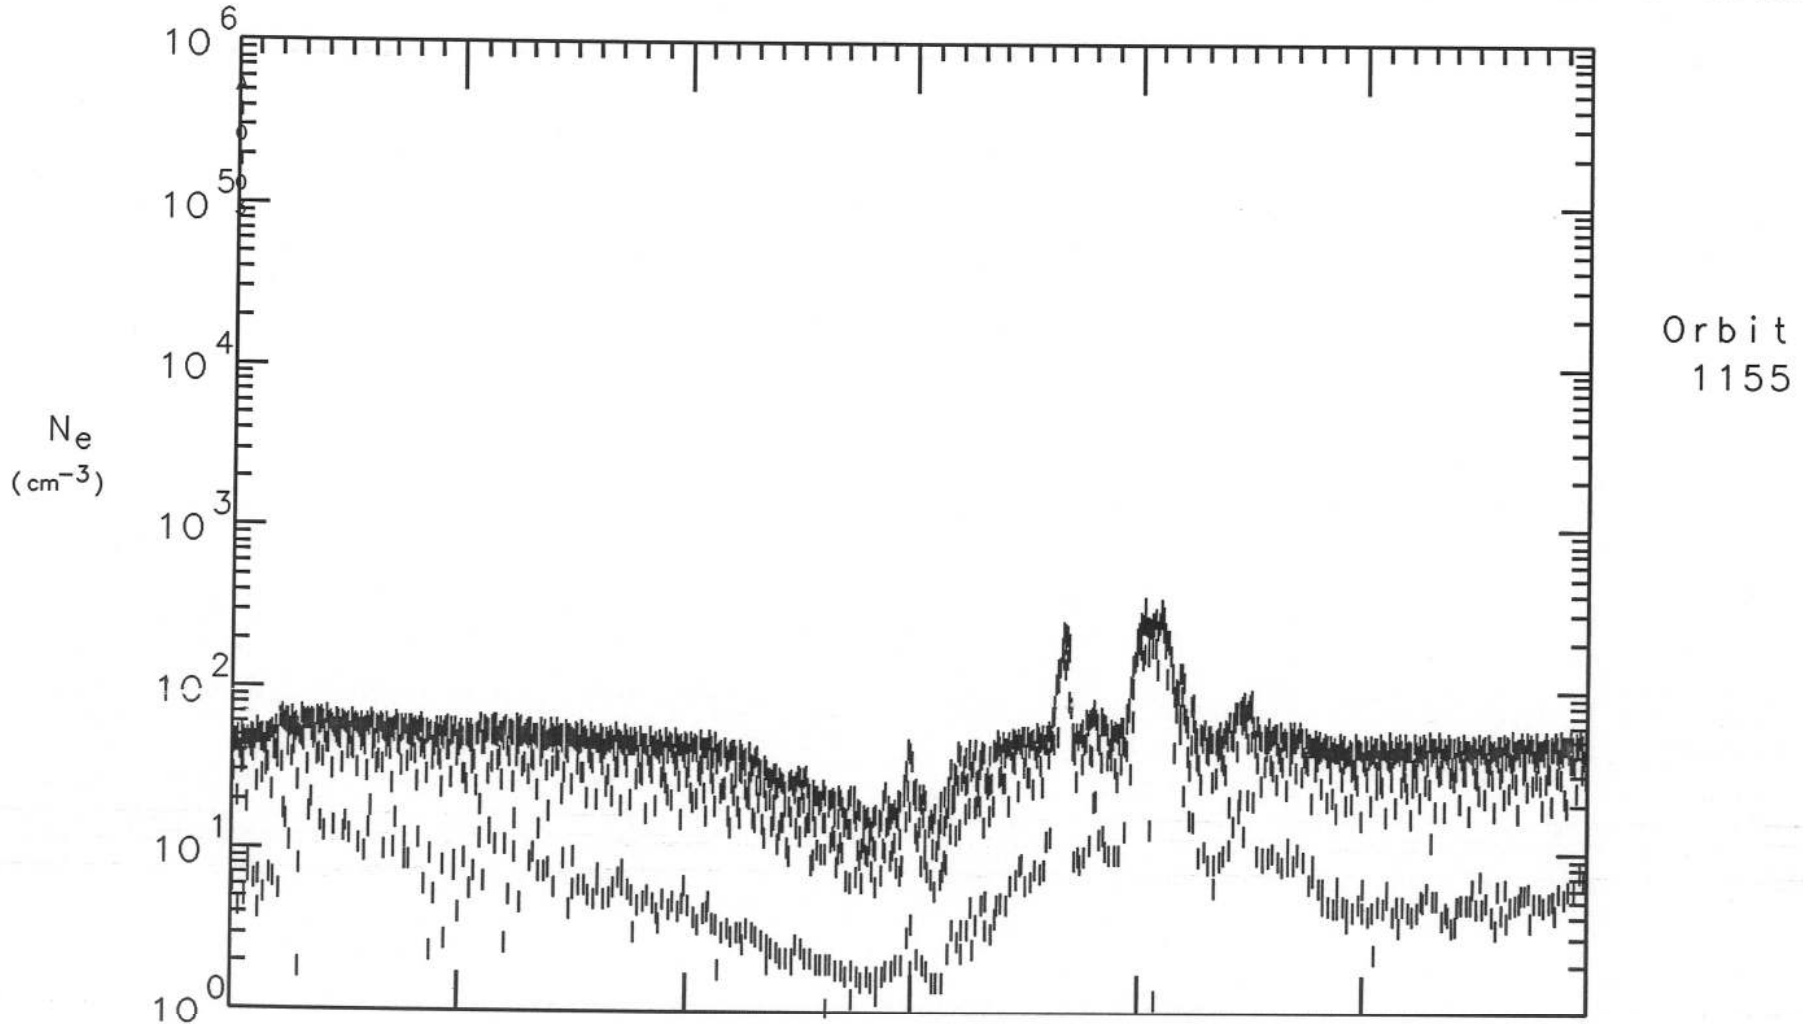

Universal Time, Day 82034

Ne hi-res Radial

Plotted:
1-AUG-93
21:12:38
secs
hh:mm

4320	4920	5520	6120	6720	7320	7920
1:12	1:22	1:32	1:42	1:52	2: 2	2:12

ALT	6445	4028	1976	1044	1860	3862	6268	km
LAT	72	72	50	12	-27	-54	-69	deg
LONG	-166	131	91	75	64	50	27	deg
SZA	75	83	97	113	119	113	107	deg
LST	11.4	15.6	18.5	19.6	20.3	21.2	22.6	hr