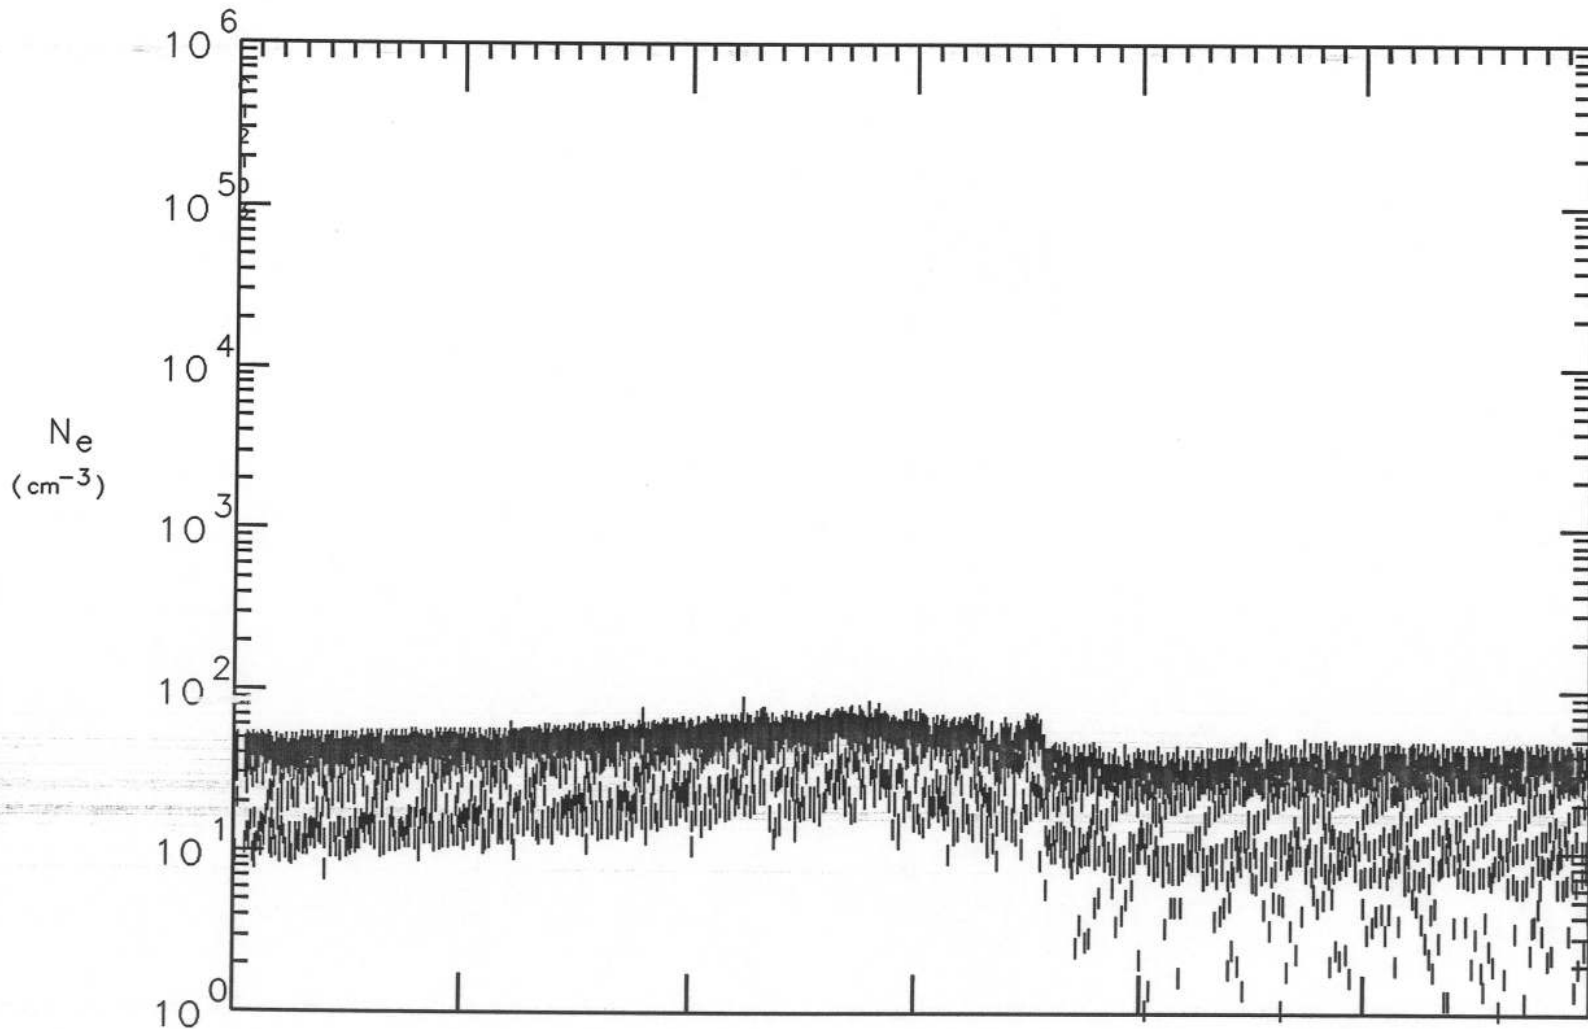

Universal Time, Day 81352

Ne hi-res Radial

Plotted:
29-JUL-93
19:13:47

4860	5460	6060	6660	7260	7860	8460
1:21	1:31	1:41	1:51	2: 1	2:11	2:21

secs
hh:mm

Orbit
1108

ALT	6457	4042	1990	1053	1859	3855	6257	km
LAT	72	72	50	12	-26	-53	-68	deg
LONG	122	62	22	5	-5	-19	-42	deg
SZA	87	73	54	39	54	74	88	deg
LST	6.4	10.5	13.4	14.5	15.3	16.2	17.6	hr