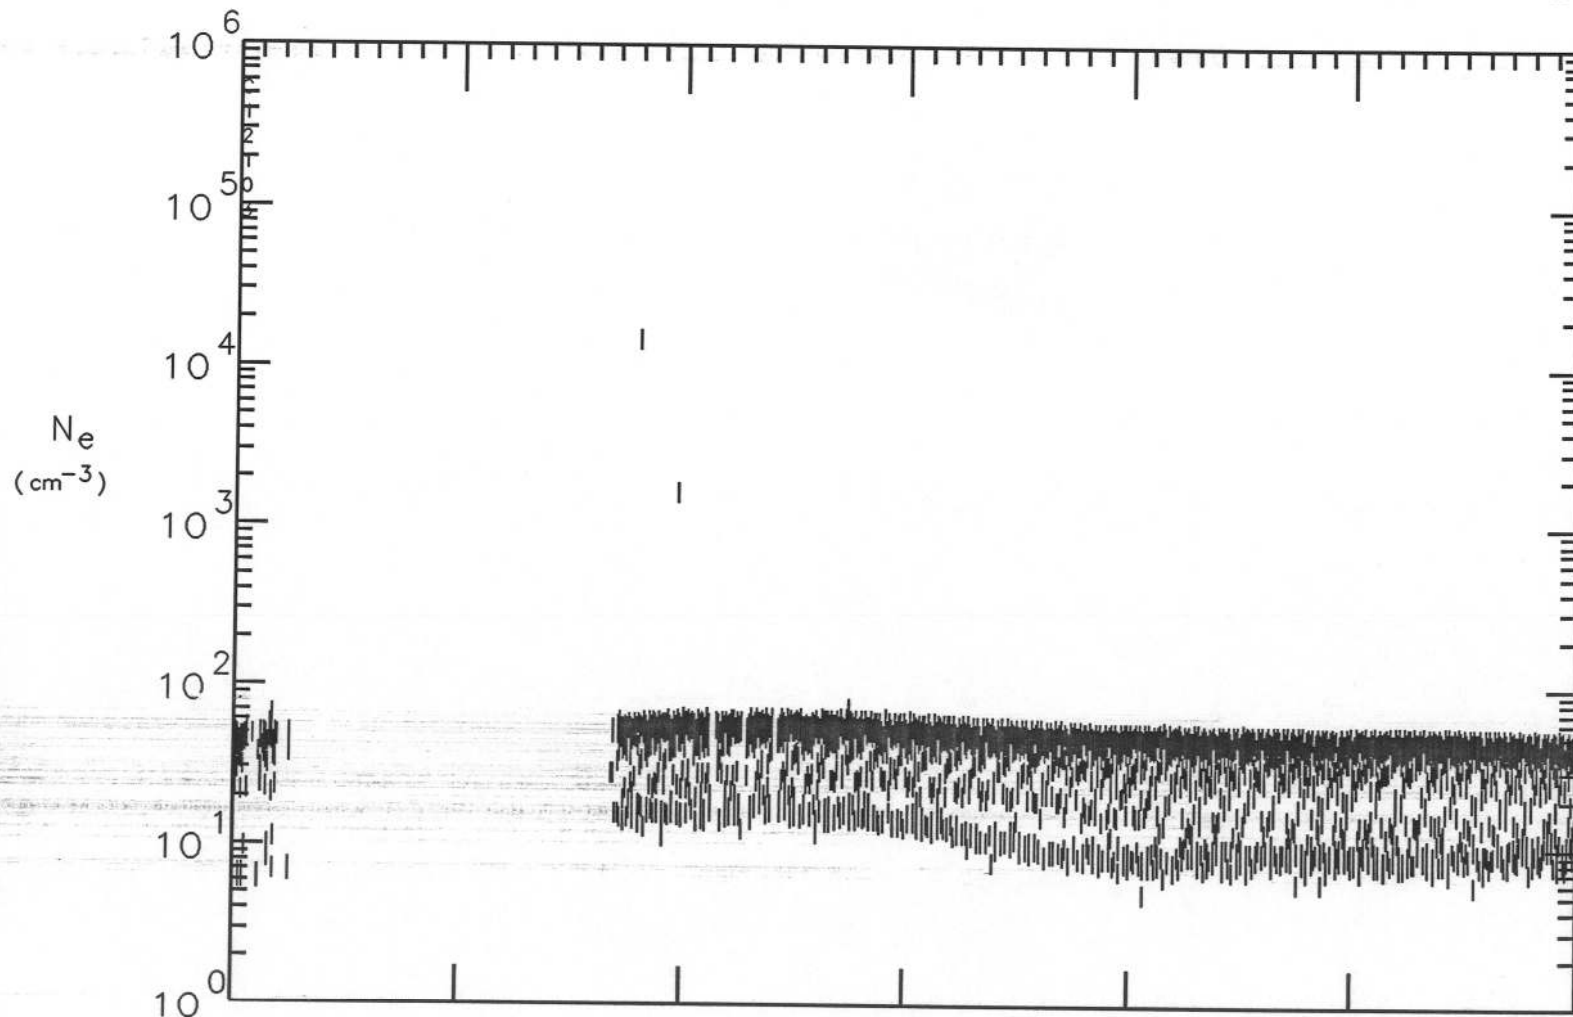

Universal Time, Day 82008

Ne hi-res Radial

Plotted:
29-JUL-93
23:18:51

4740	5340	5940	6540	7140	7740	8340	secs
1:19	1:29	1:39	1:49	1:59	2: 9	2:19	hh:mm

Orbit
1129

ALT	6255	3848	1847	1037	1979	4037	6457	km
LAT	73	71	48	9	-29	-55	-70	deg
LONG	151	87	50	36	24	10	-13	deg
SZA	79	75	70	73	83	92	98	deg
LST	8.8	13.1	15.8	16.8	17.6	18.5	19.9	hr