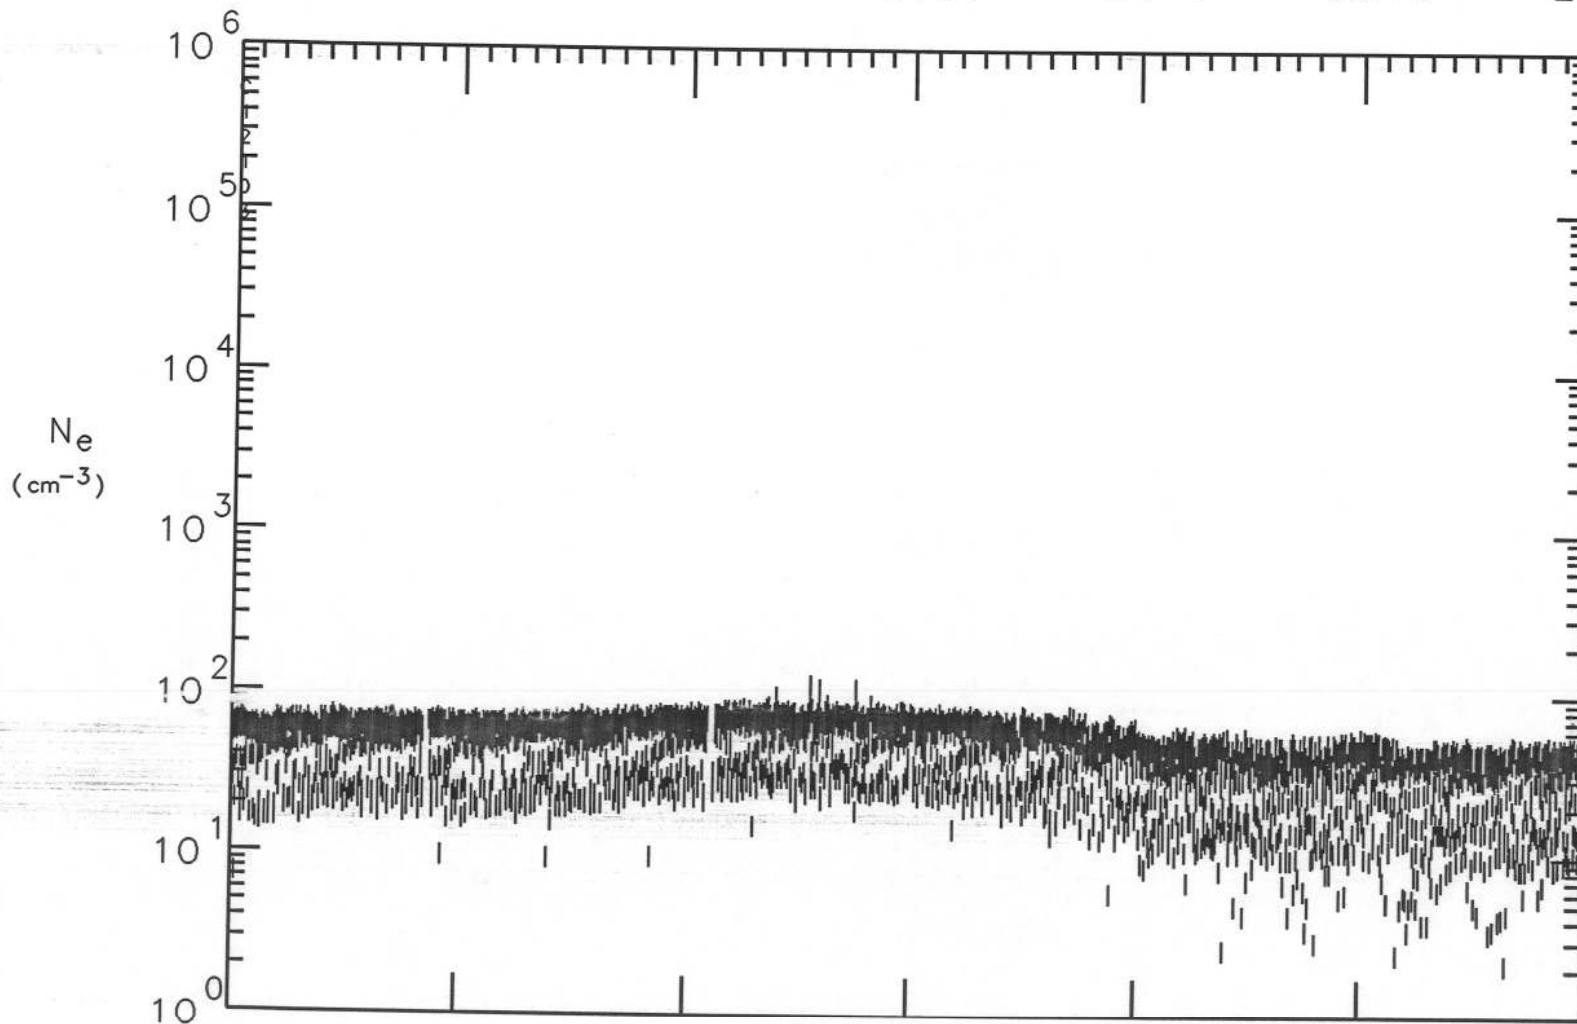

Universal Time, Day 81359

Ne hi-res Radial

Plotted:
29-JUL-93
20:47:13

4860	5460	6060	6660	7260	7860	8460
1:21	1:31	1:41	1:51	2: 1	2:11	2:21

secs
hh:mm

Orbit
1115

ALT	6341	3932	1911	1048	1931	3961	6372	km
LAT	72	71	49	10	-28	-54	-69	deg
LONG	131	69	31	15	4	-9	-33	deg
SZA	84	73	58	50	64	80	92	deg
LST	7.3	11.5	14.2	15.3	16.0	16.9	18.4	hr