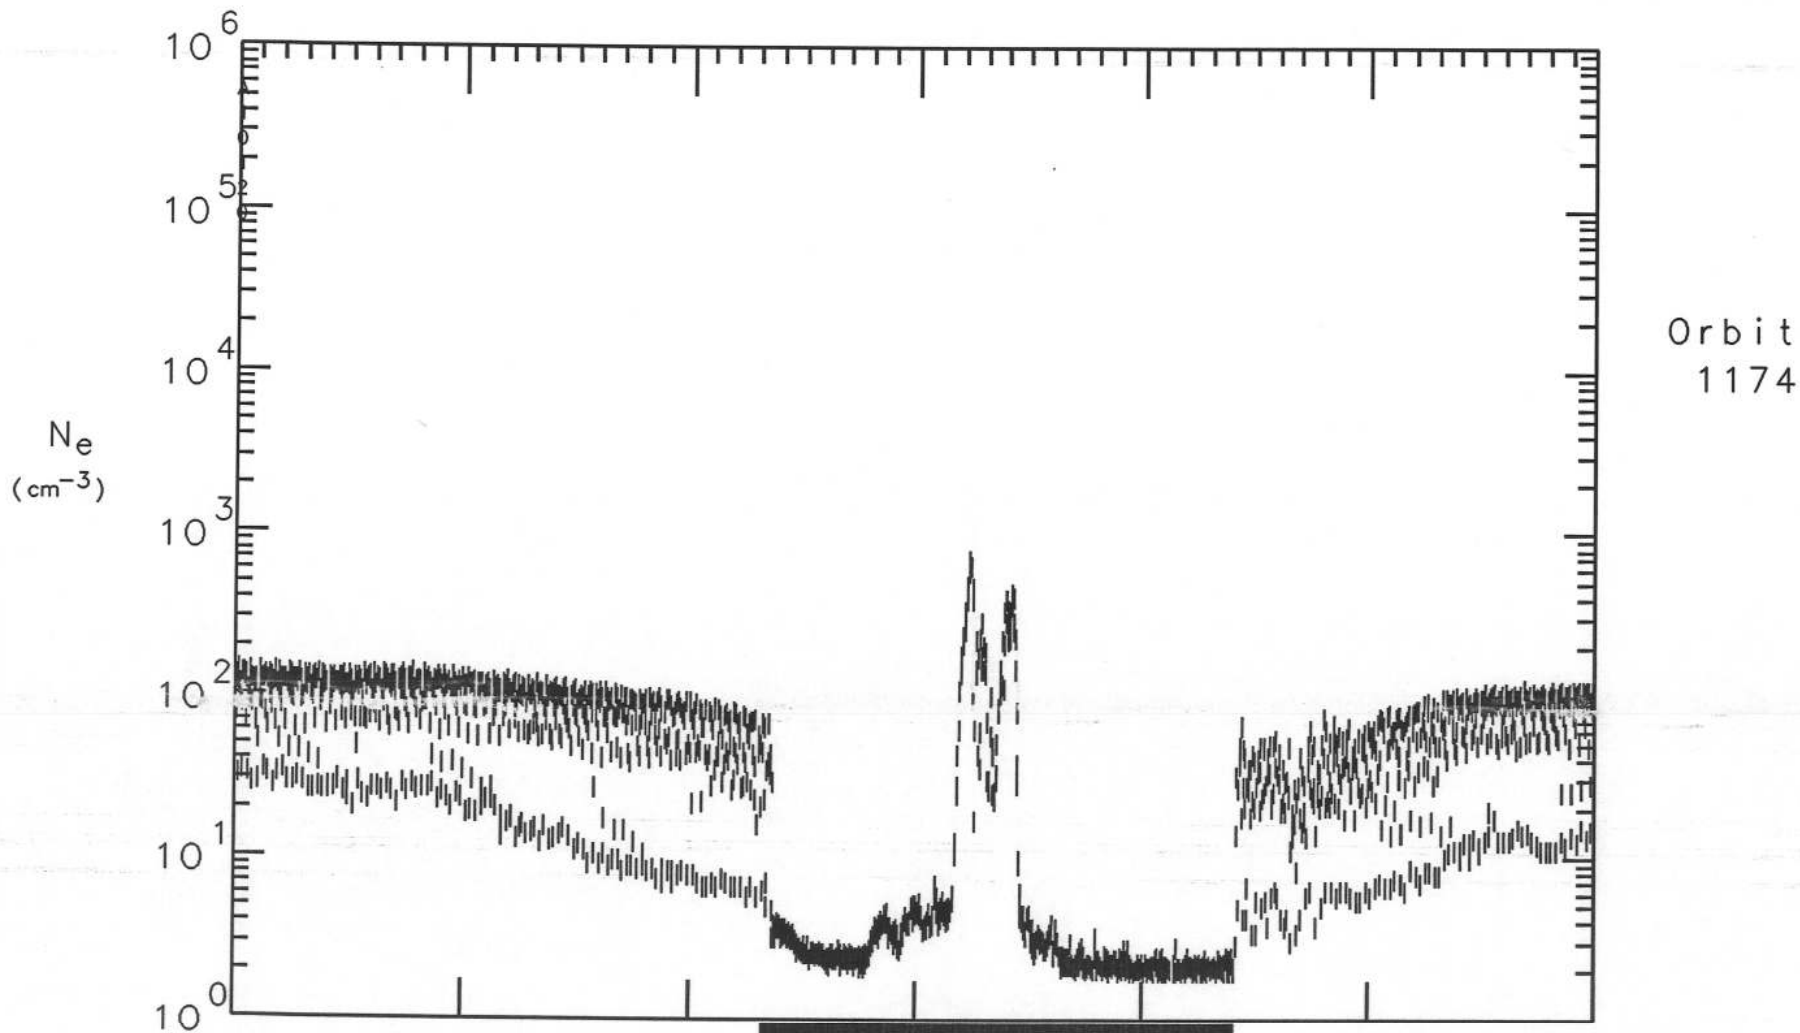

Universal Time, Day 82053

Ne hi-res Radial

Plotted:
2-AUG-93
01:02:03
secs
hh:mm

4200 4800 5400 6000 6600 7200 7800
1:10 1:20 1:30 1:40 1:50 2:0 2:10

ALT	6450	4050	2020	1101	1902	3881	6268	km
LAT	72	72	50	12	-26	-53	-68	deg
LONG	-140	158	119	103	92	78	55	deg
SZA	76	91	115	143	142	123	108	deg
LST	13.6	17.7	20.5	21.6	22.4	23.3	0.6	hr