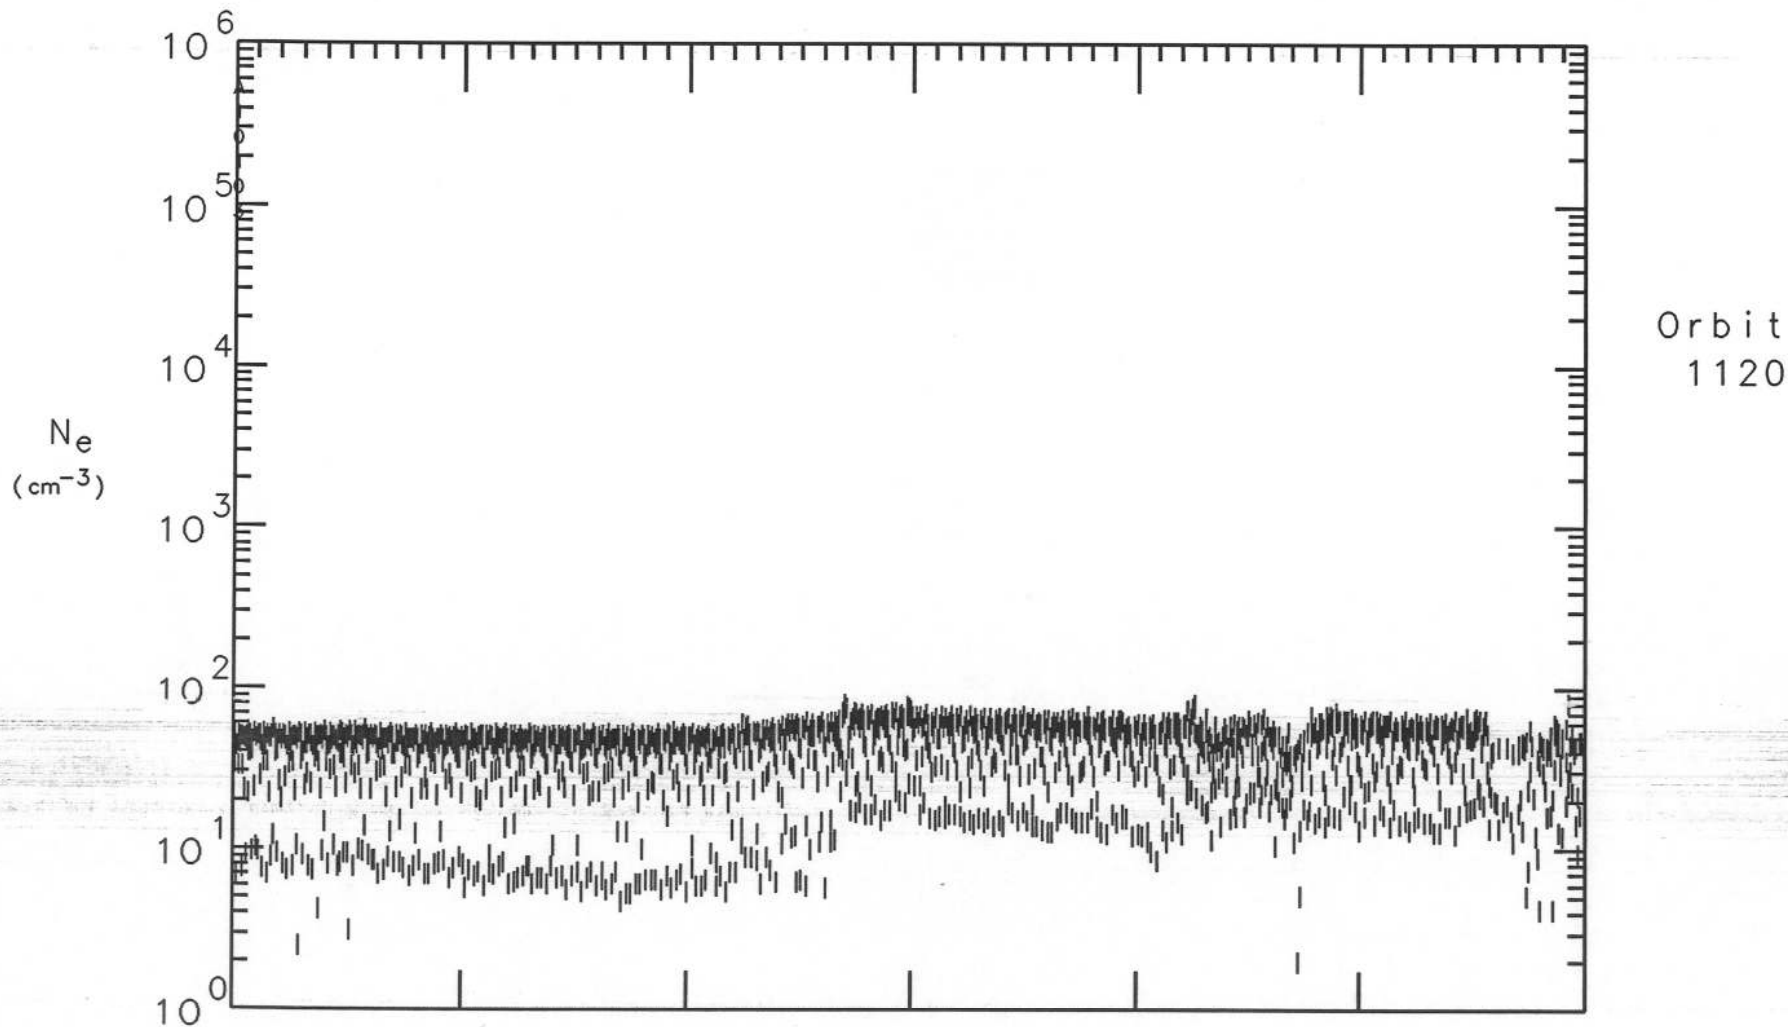

Ne hi-res Radial

Universal Time, Day 81364

Plotted:
29-JUL-93
21:36:50

4800	5400	6000	6600	7200	7800	8400
1:20	1:30	1:40	1:50	2:0	2:10	2:20

secs
hh:mm

ALT	6426	4010	1964	1044	1873	3880	6287	km
LAT	72	72	50	12	-27	-54	-69	deg
LONG	140	78	39	23	12	-1	-24	deg
SZA	82	73	62	58	70	84	94	deg
LST	7.7	11.9	14.7	15.8	16.5	17.4	18.8	hr