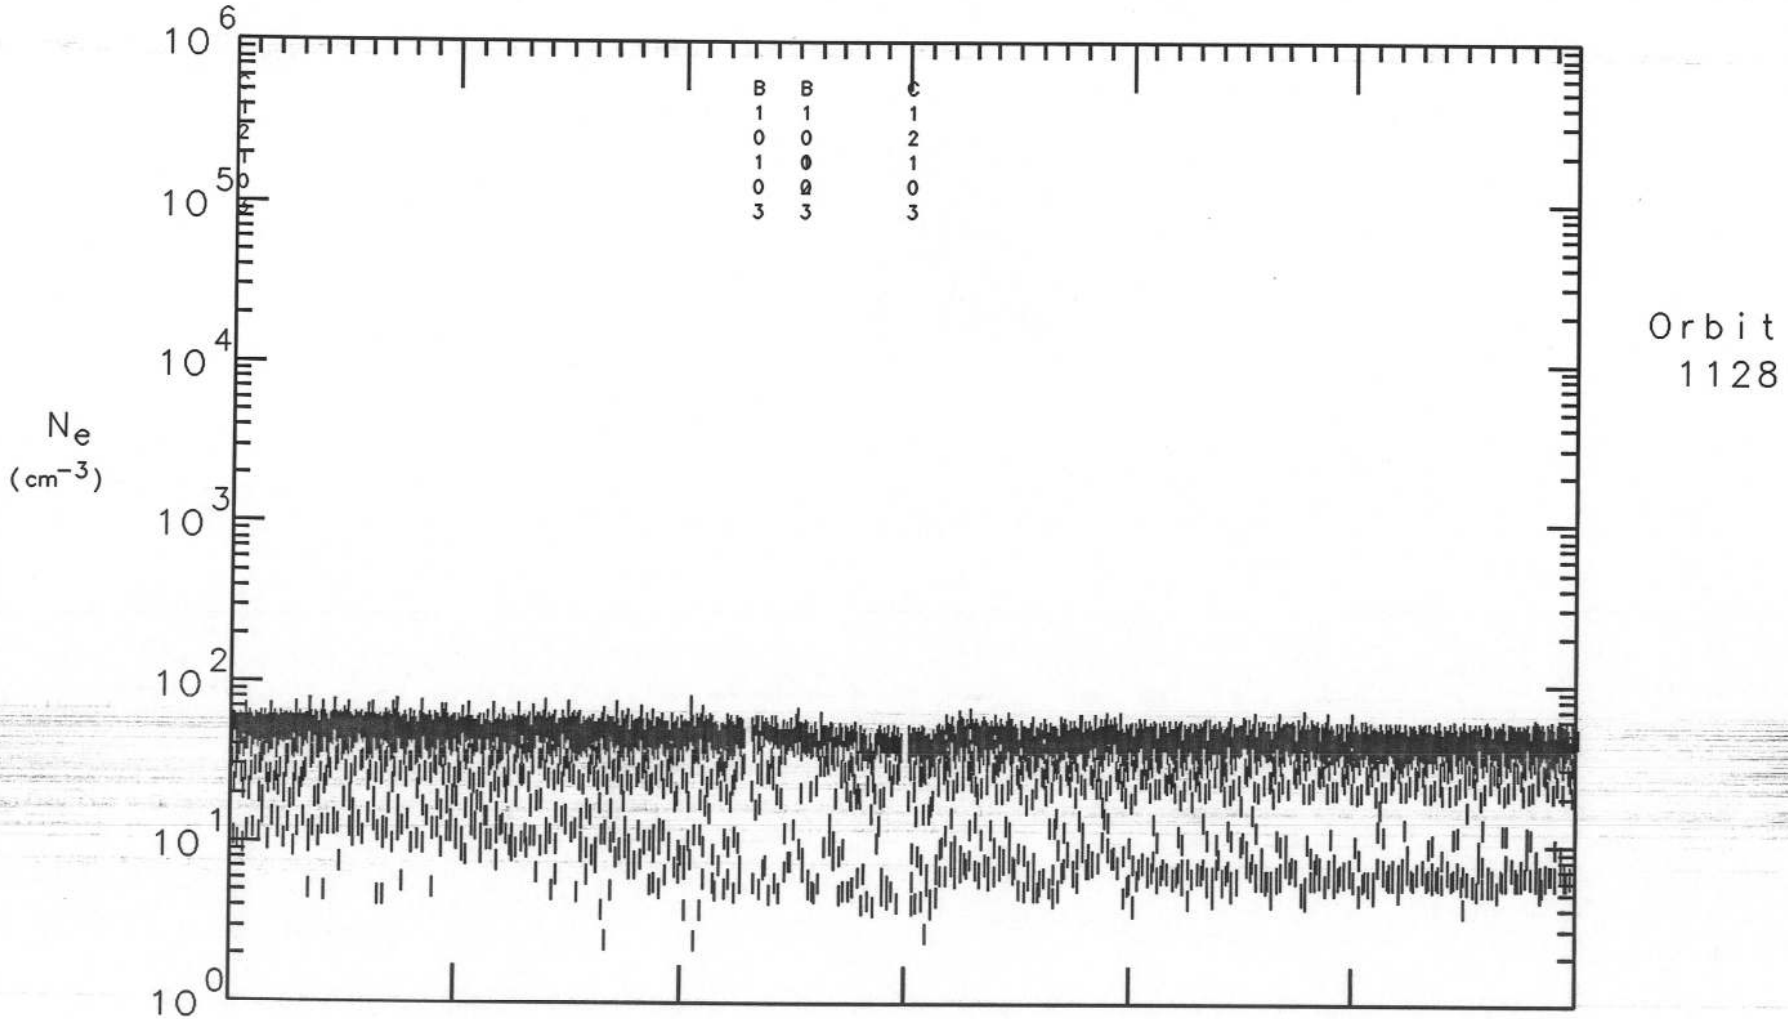

Universal Time, Day 82007

Ne hi-res Radial

Plotted:
29-JUL-93
23:08:15
secs
hh:mm

4740	5340	5940	6540	7140	7740	8340
1:19	1:29	1:39	1:49	1:59	2: 9	2:19

ALT	6305	3895	1879	1036	1945	3990	6407	km
LAT	73	72	49	9	-29	-55	-69	deg
LONG	151	87	49	34	23	9	-14	deg
SZA	80	74	69	71	81	91	98	deg
LST	8.6	13.0	15.7	16.7	17.4	18.3	19.8	hr