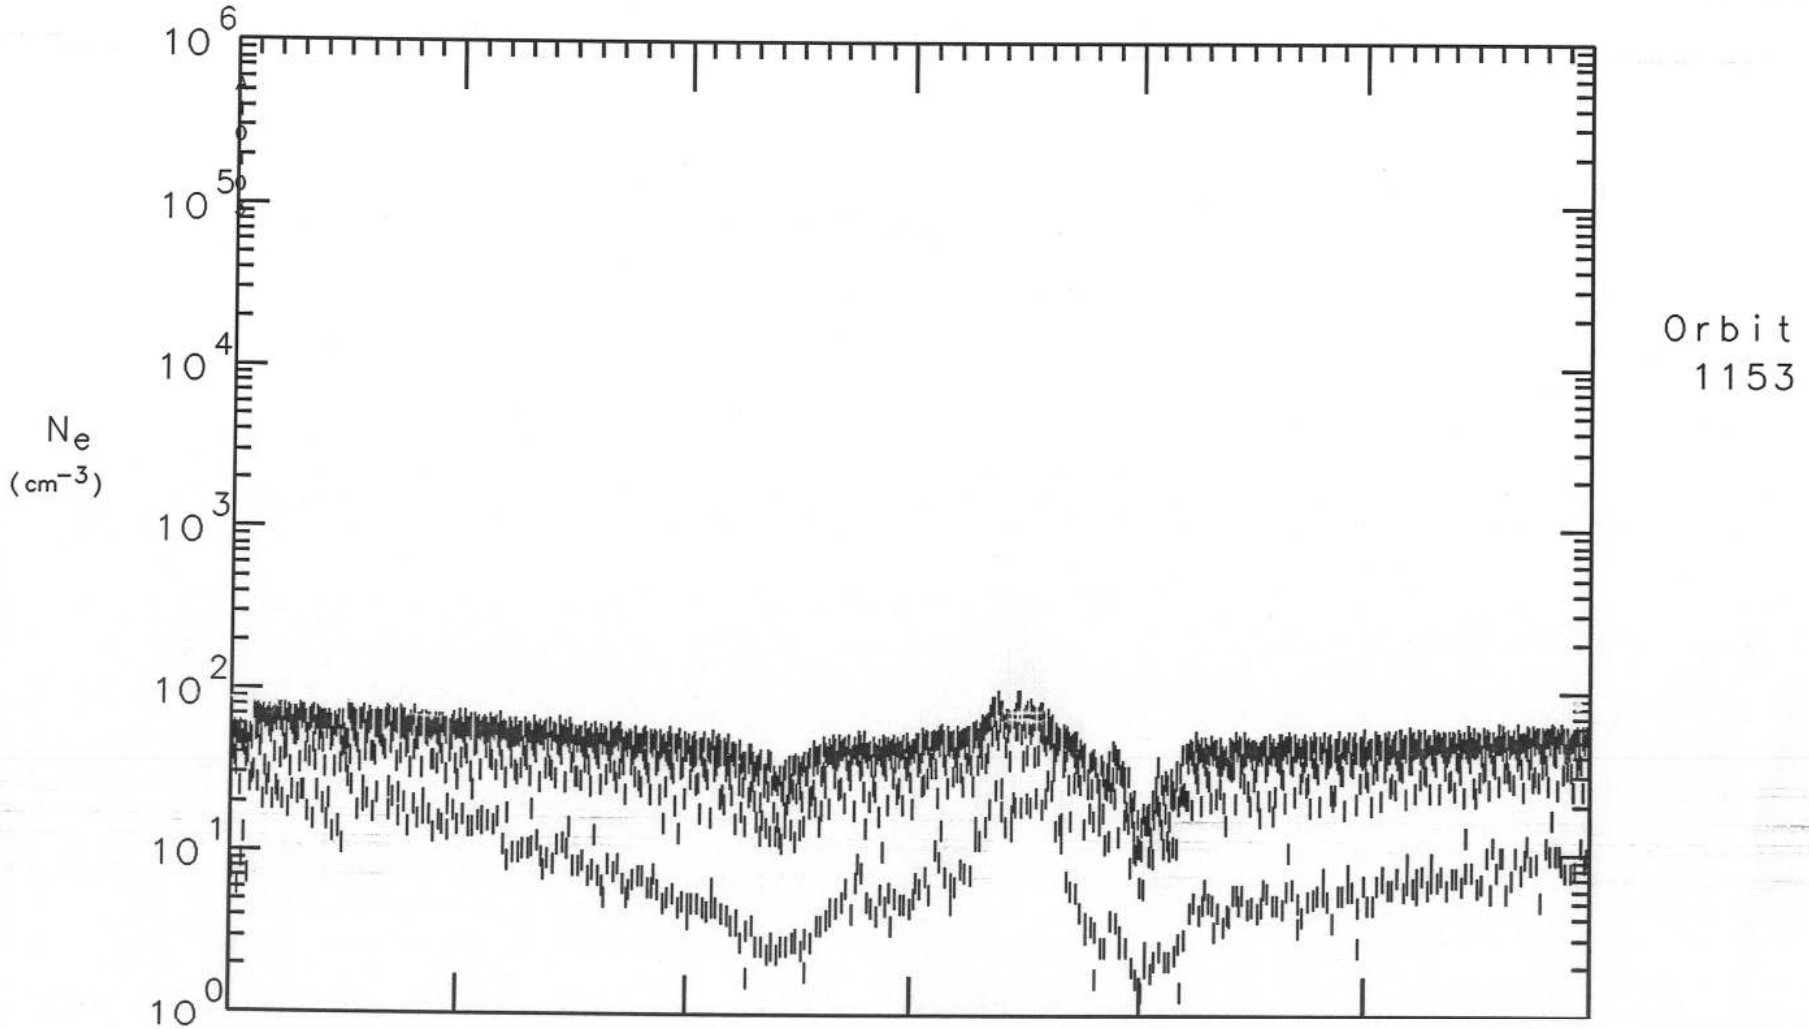

Universal Time, Day 82032

Ne hi-res Radial

Plotted:
1-AUG-93
20:47:44

4380	4980	5580	6180	6780	7380	7980
1:13	1:23	1:33	1:43	1:53	2: 3	2:13

secs
hh:mm

ALT	6297	3889	1876	1040	1954	3999	6415	km
LAT	73	72	49	9	-29	-55	-69	deg
LONG	-171	124	86	71	60	46	23	deg
SZA	75	83	95	111	116	111	106	deg
LST	11.3	15.6	18.4	19.4	20.1	21.0	22.5	hr