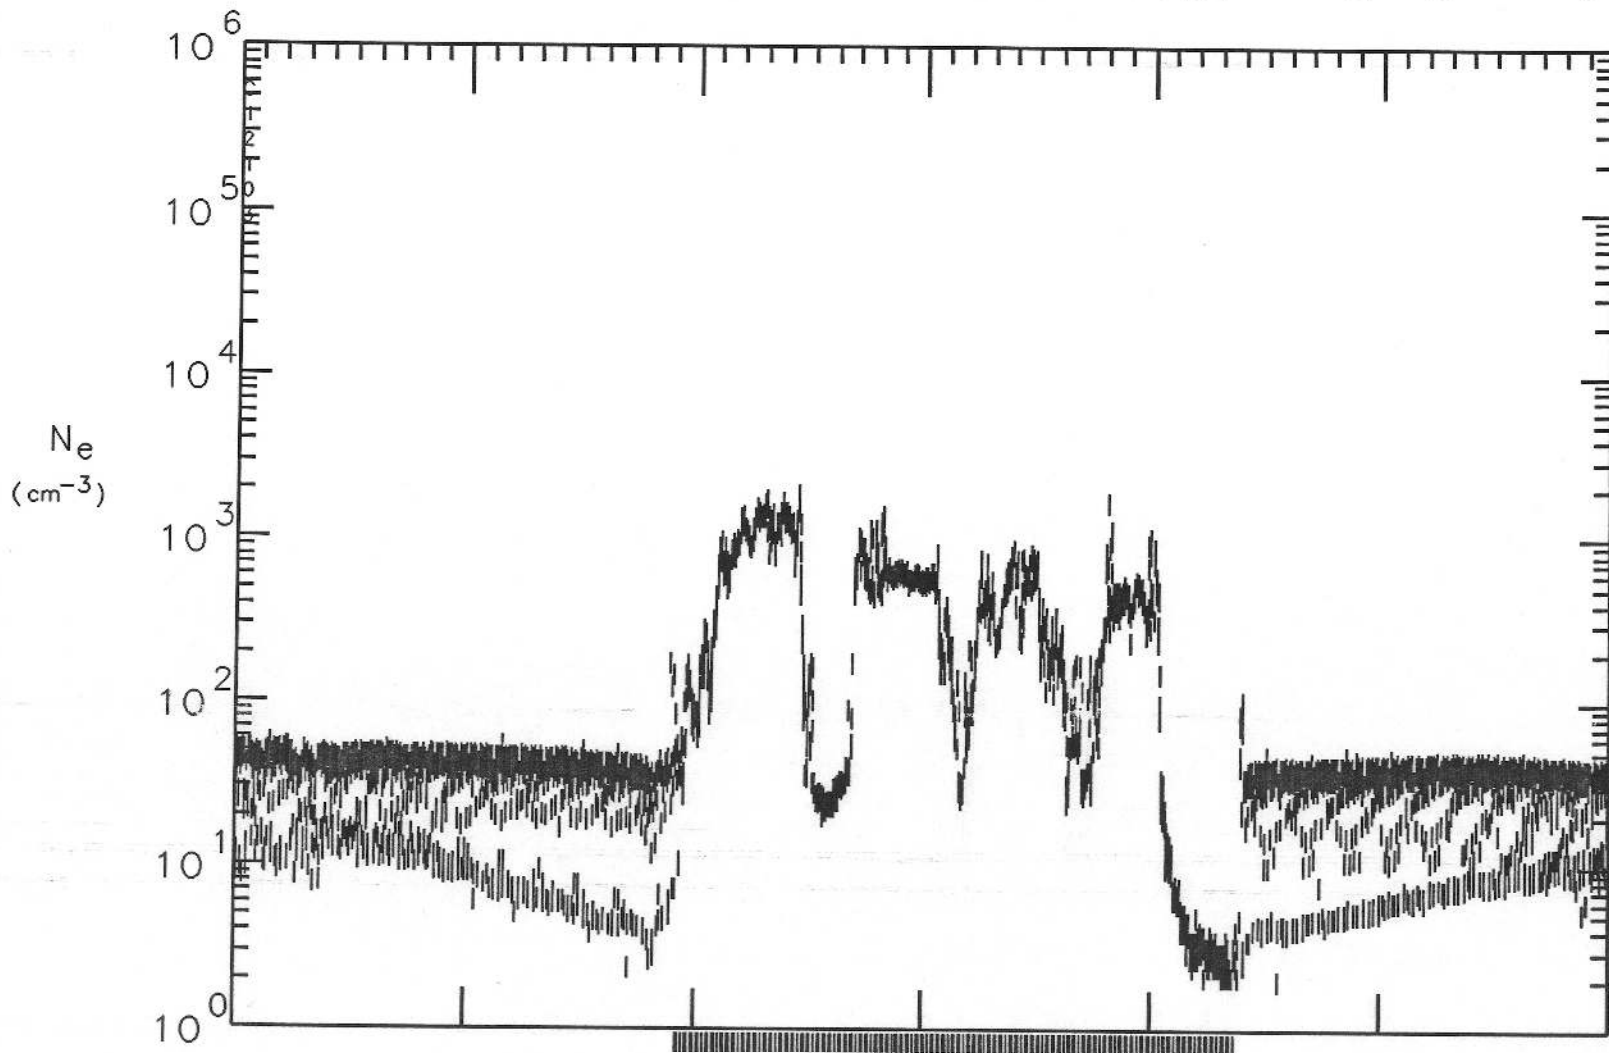

Universal Time, Day 82075

Ne hi-res Radial

Plotted:
2-AUG-93
13:20:22
secs
hh:mm

4320	4920	5520	6120	6720	7320	7920
1:12	1:22	1:32	1:42	1:52	2: 2	2:12

Orbit
1196

ALT	6279	3915	1966	1178	2075	4073	6449	km
LAT	72	70	47	9	-28	-54	-68	deg
LONG	-114	-174	150	135	123	109	86	deg
SZA	85	103	132	171	147	120	102	deg
LST	16.4	20.5	23.0	0.1	0.8	1.7	3.1	hr