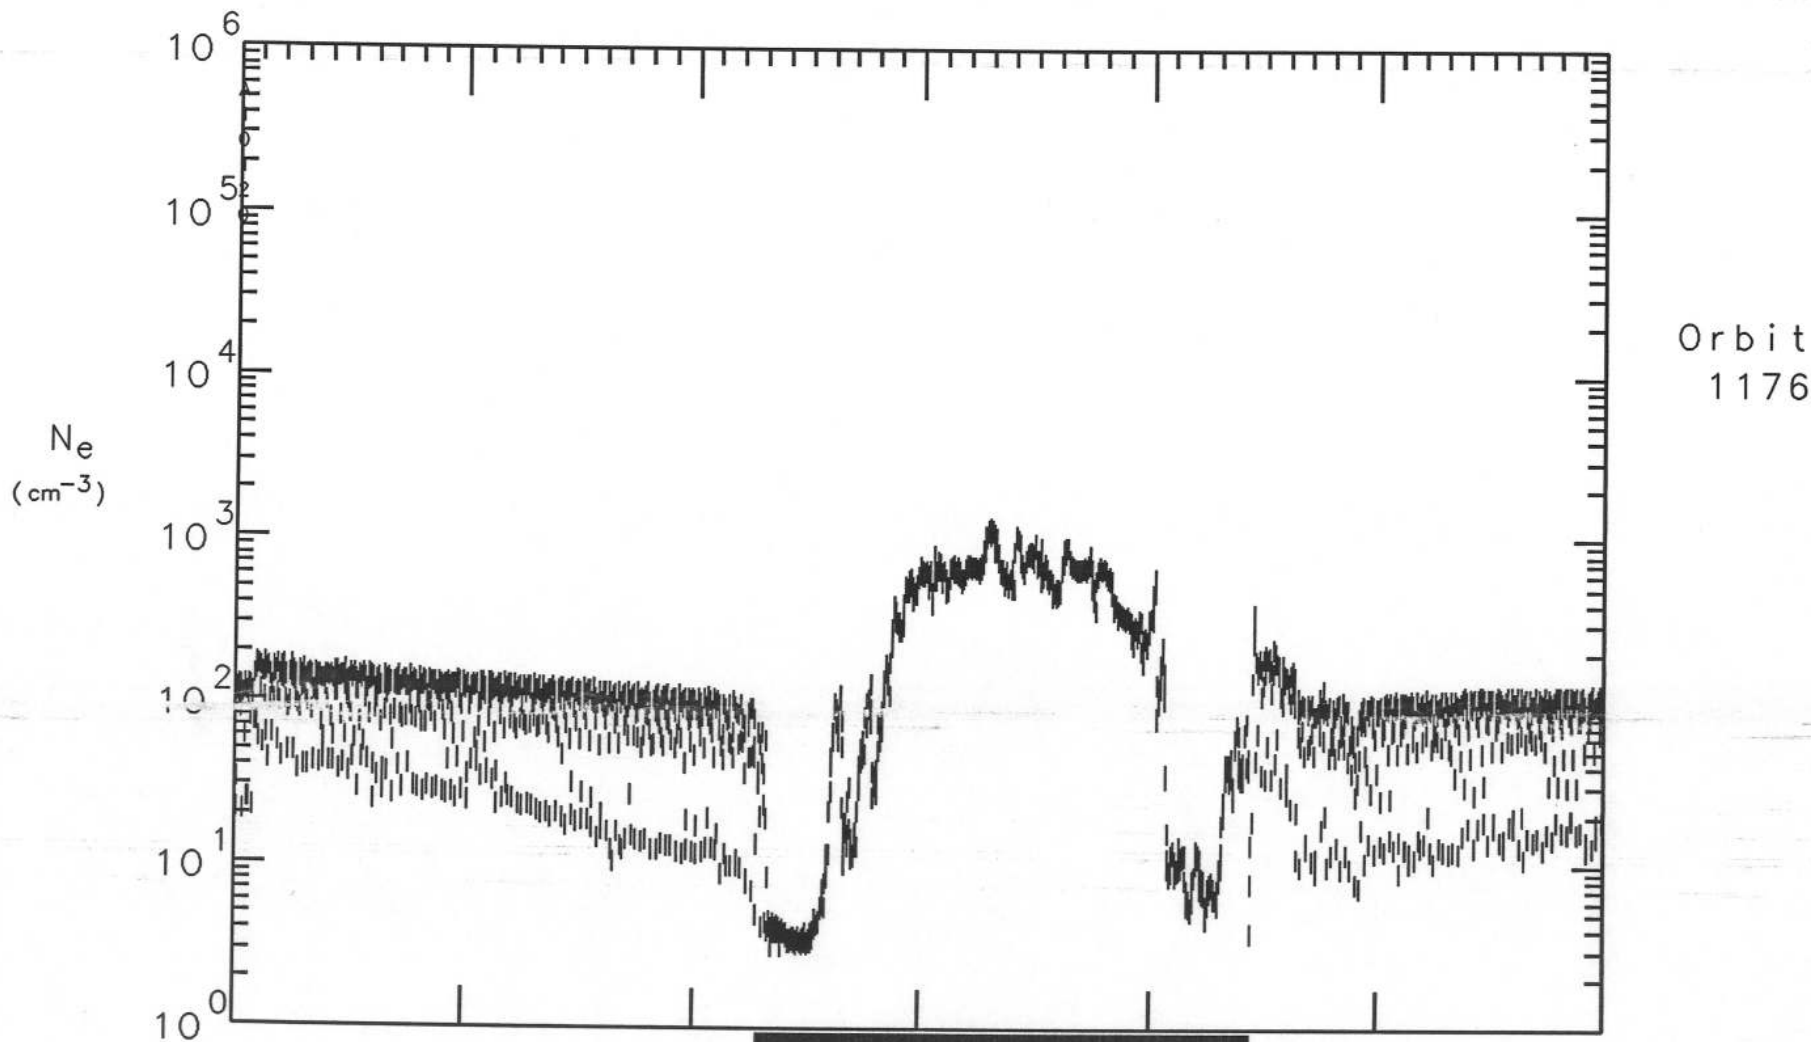

Universal Time, Day 82055

Ne hi-res Radial

Plotted:
2-AUG-93
01:27:00
secs
hh:mm

4200	4800	5400	6000	6600	7200	7800
1:10	1:20	1:30	1:40	1:50	2: 0	2:10

ALT	6449	4052	2025	1108	1909	3885	6270	km
LAT	72	71	50	12	-26	-53	-68	deg
LONG	-137	161	122	106	95	81	58	deg
SZA	77	92	117	146	144	124	108	deg
LST	13.9	17.9	20.8	21.8	22.6	23.5	0.9	hr