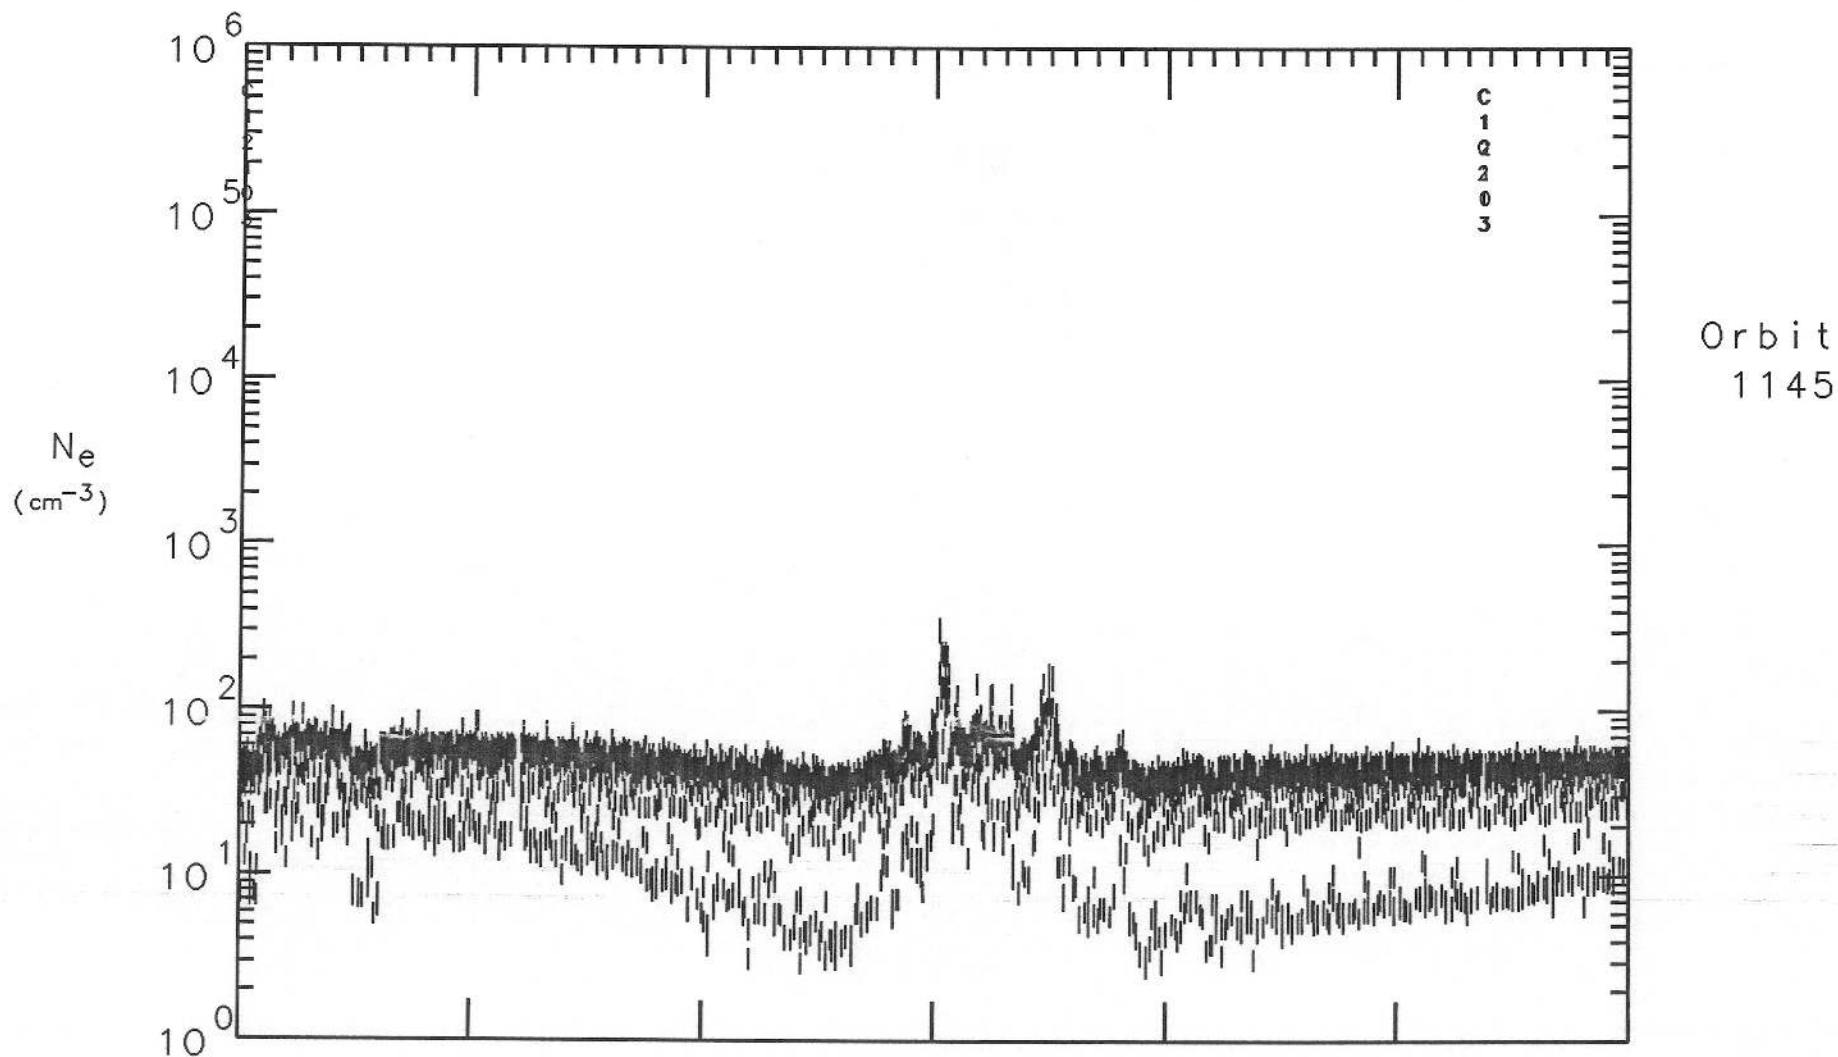

Universal Time, Day 82024

Ne hi-res Radial

Plotted:
1-AUG-93
19:52:44

4500	5100	5700	6300	6900	7500	8100	secs
1:15	1:25	1:35	1:45	1:55	2: 5	2:15	hh:mm

ALT	6258	3850	1845	1032	1973	4032	6453	km
LAT	73	72	48	9	-29	-55	-70	deg
LONG	176	111	74	59	48	34	10	deg
SZA	76	80	87	98	105	105	104	deg
LST	10.5	14.9	17.5	18.6	19.3	20.2	21.6	hr