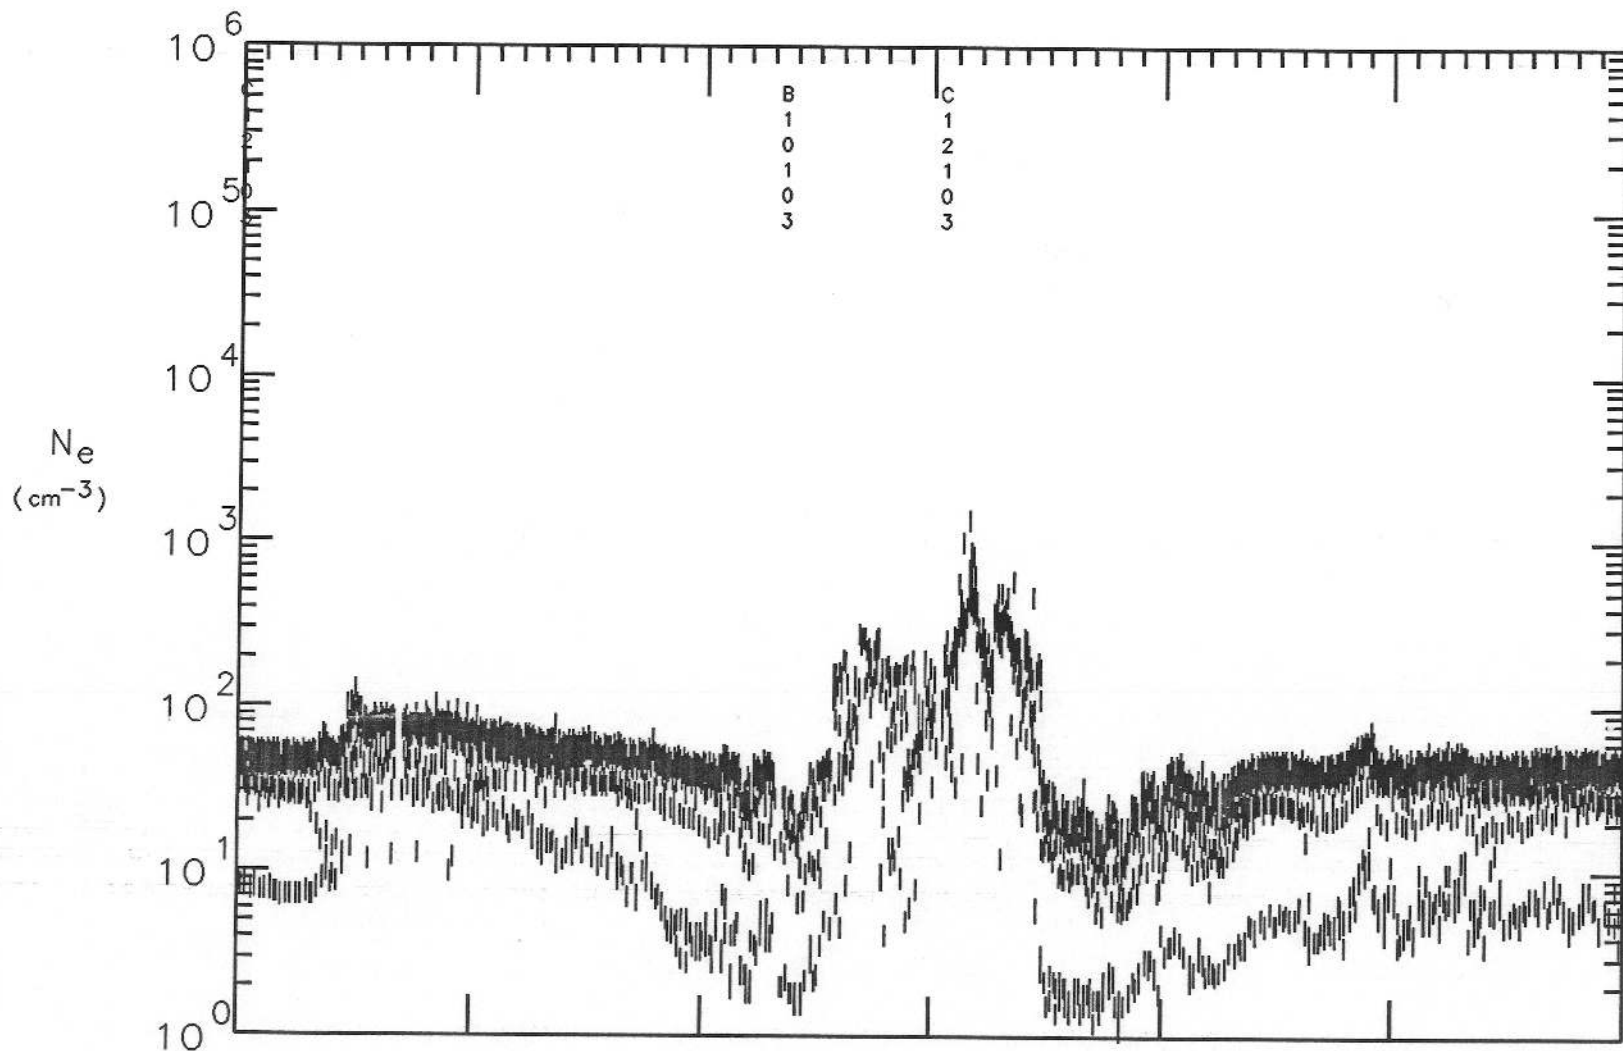

Universal Time, Day 82035

Ne hi-res Radial

Plotted:
1-AUG-93
21:21:18
secs
hh:mm

4320	4920	5520	6120	6720	7320	7920
1:12	1:22	1:32	1:42	1:52	2: 2	2:12

ALT	6398	3985	1947	1045	1892	3906	6314	km
LAT	72	72	50	11	-27	-54	-69	deg
LONG	-165	131	92	76	-65	51	28	deg
SZA	75	84	98	115	120	114	107	deg
LST	11.6	15.8	18.6	19.7	20.4	21.3	22.7	hr