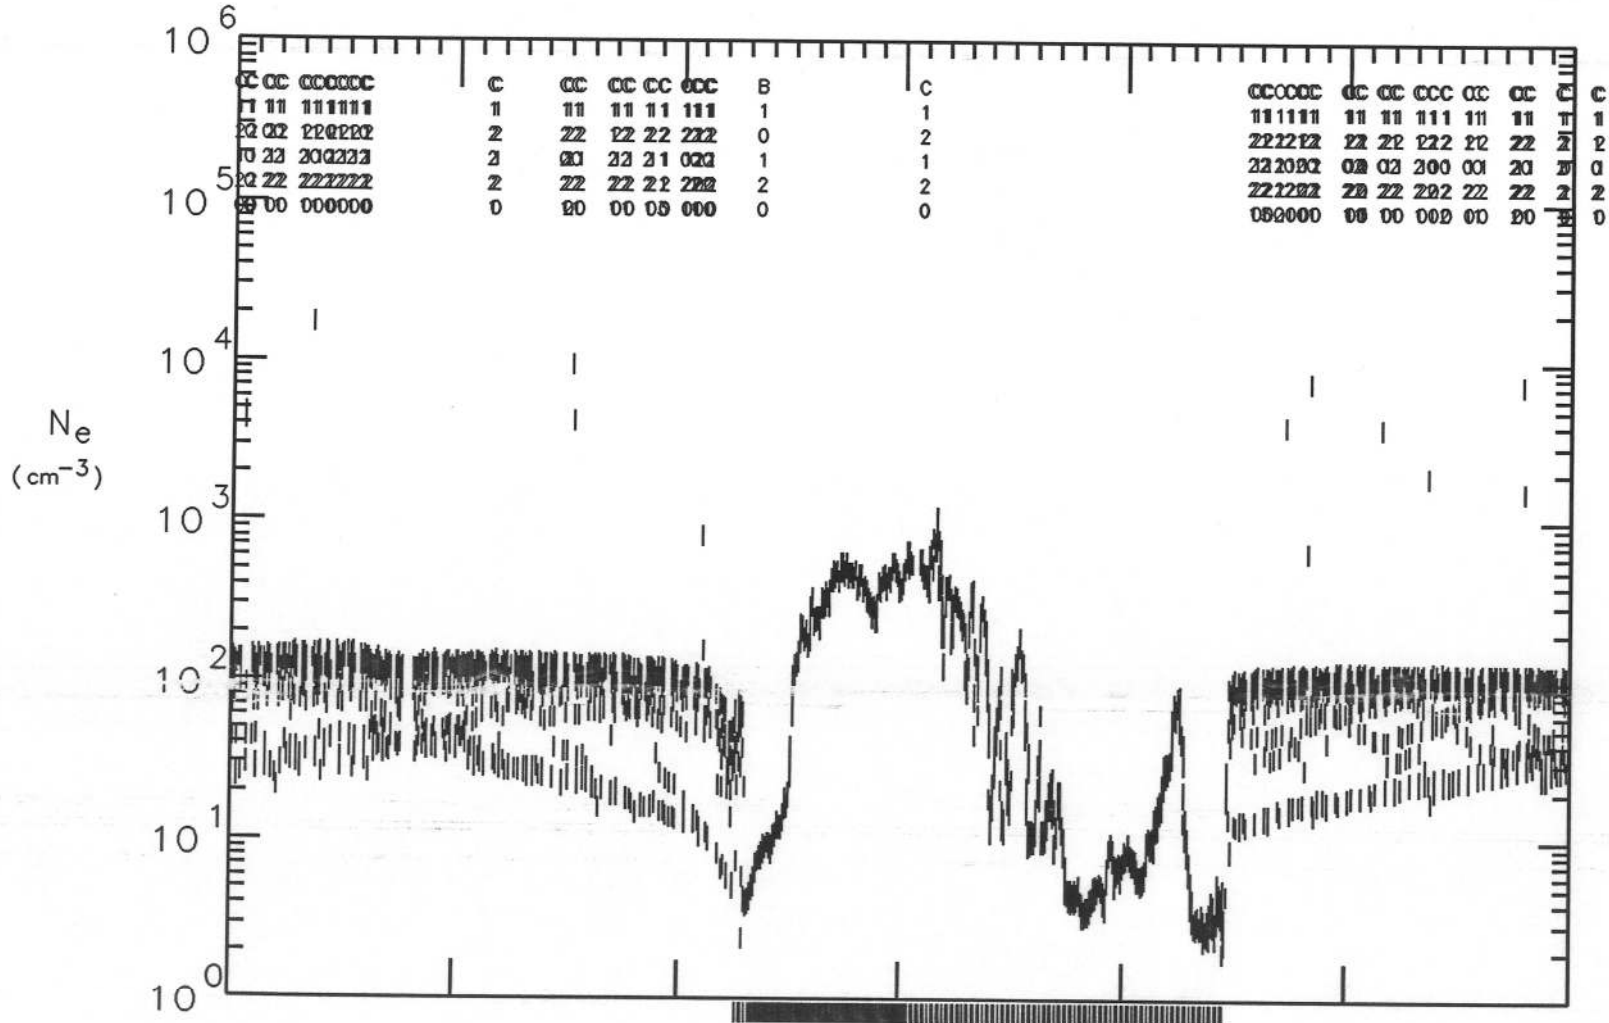

Ne hi-res Radial

Universal Time, Day 82056

Plotted:
2-AUG-93
01:37:47

4200	4800	5400	6000	6600	7200	7800	secs
1:10	1:20	1:30	1:40	1:50	2:0	2:10	hh:mm

Orbit
1177

ALT	6452	4056	2030	1112	1910	3884	6268	km
LAT	72	71	50	12	-26	-53	-68	deg
LONG	-136	163	124	108	96	82	60	deg
SZA	77	93	117	147	145	124	108	deg
LST	14.0	18.0	20.9	22.0	22.7	23.6	1.0	hr