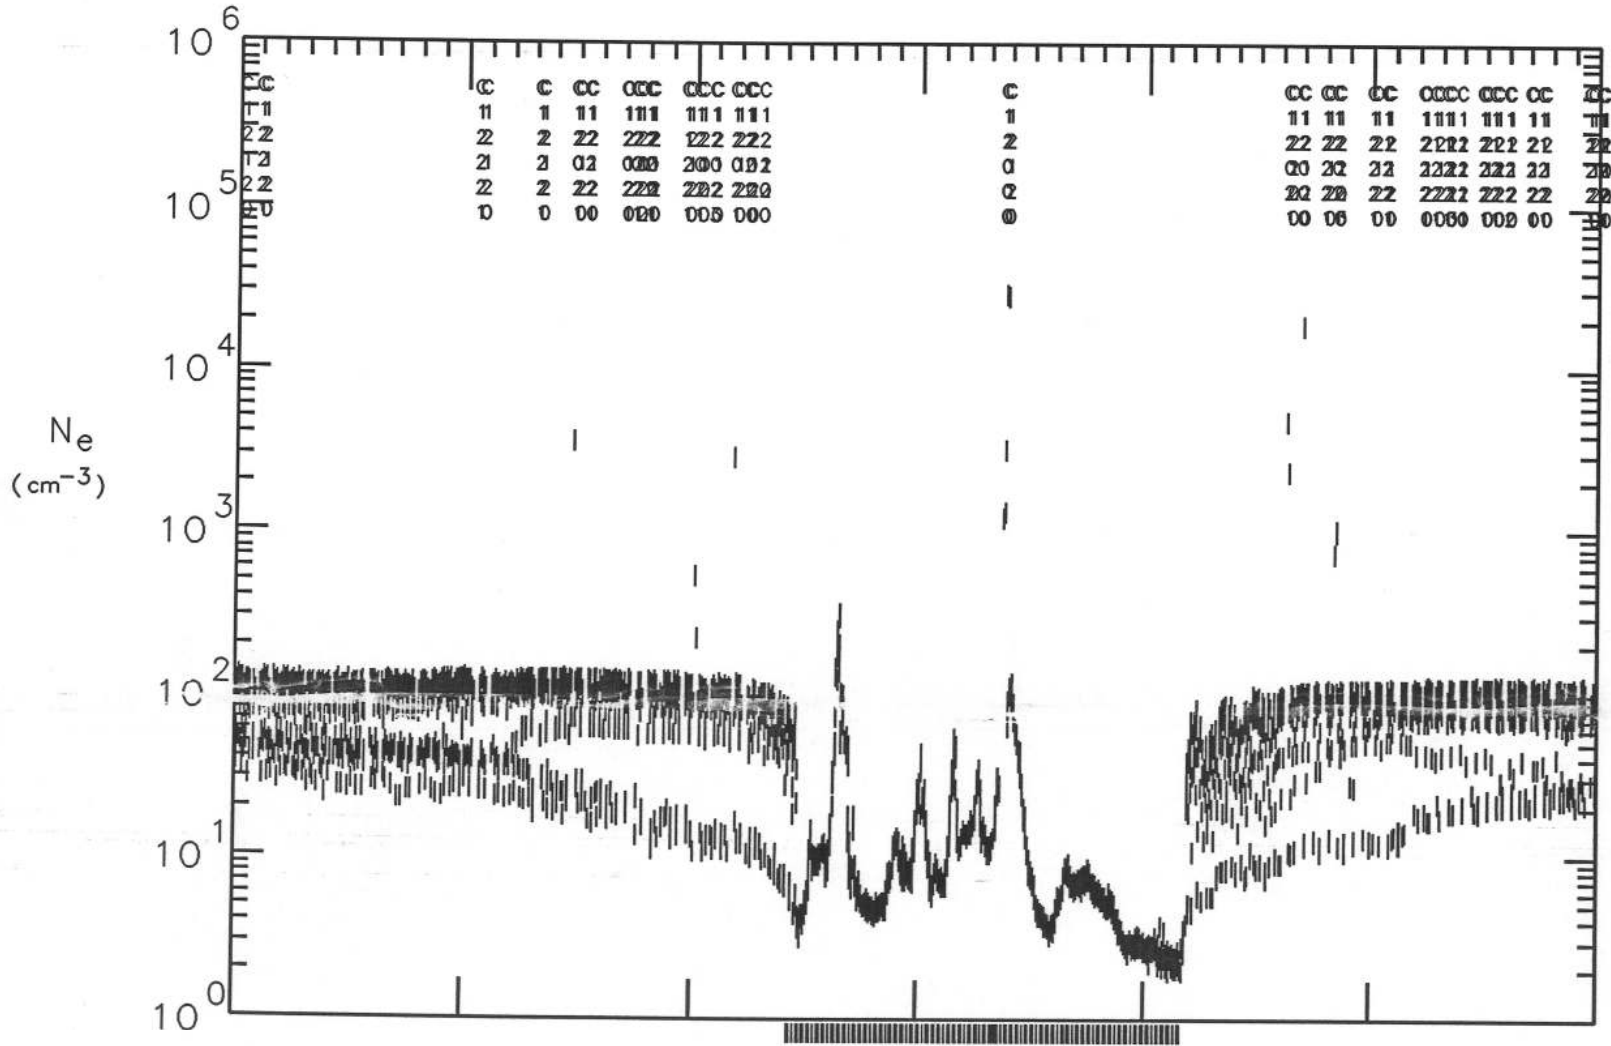

Universal Time, Day 82047

Ne hi-res Radial

Plotted:
1-AUG-93
23:37:26

4260	4860	5460	6060	6660	7260	7860
1:11	1:21	1:31	1:41	1:51	2: 1	2:11

secs
hh:mm

Orbit
1168

ALT	6264	3870	1883	1079	2006	4046	6452	km
LAT	72	71	48	9	-29	-55	-69	deg
LONG	-151	145	109	93	82	68	44	deg
SZA	76	90	111	135	135	120	108	deg
LST	13.1	17.4	20.0	21.0	21.8	22.7	0.1	hr