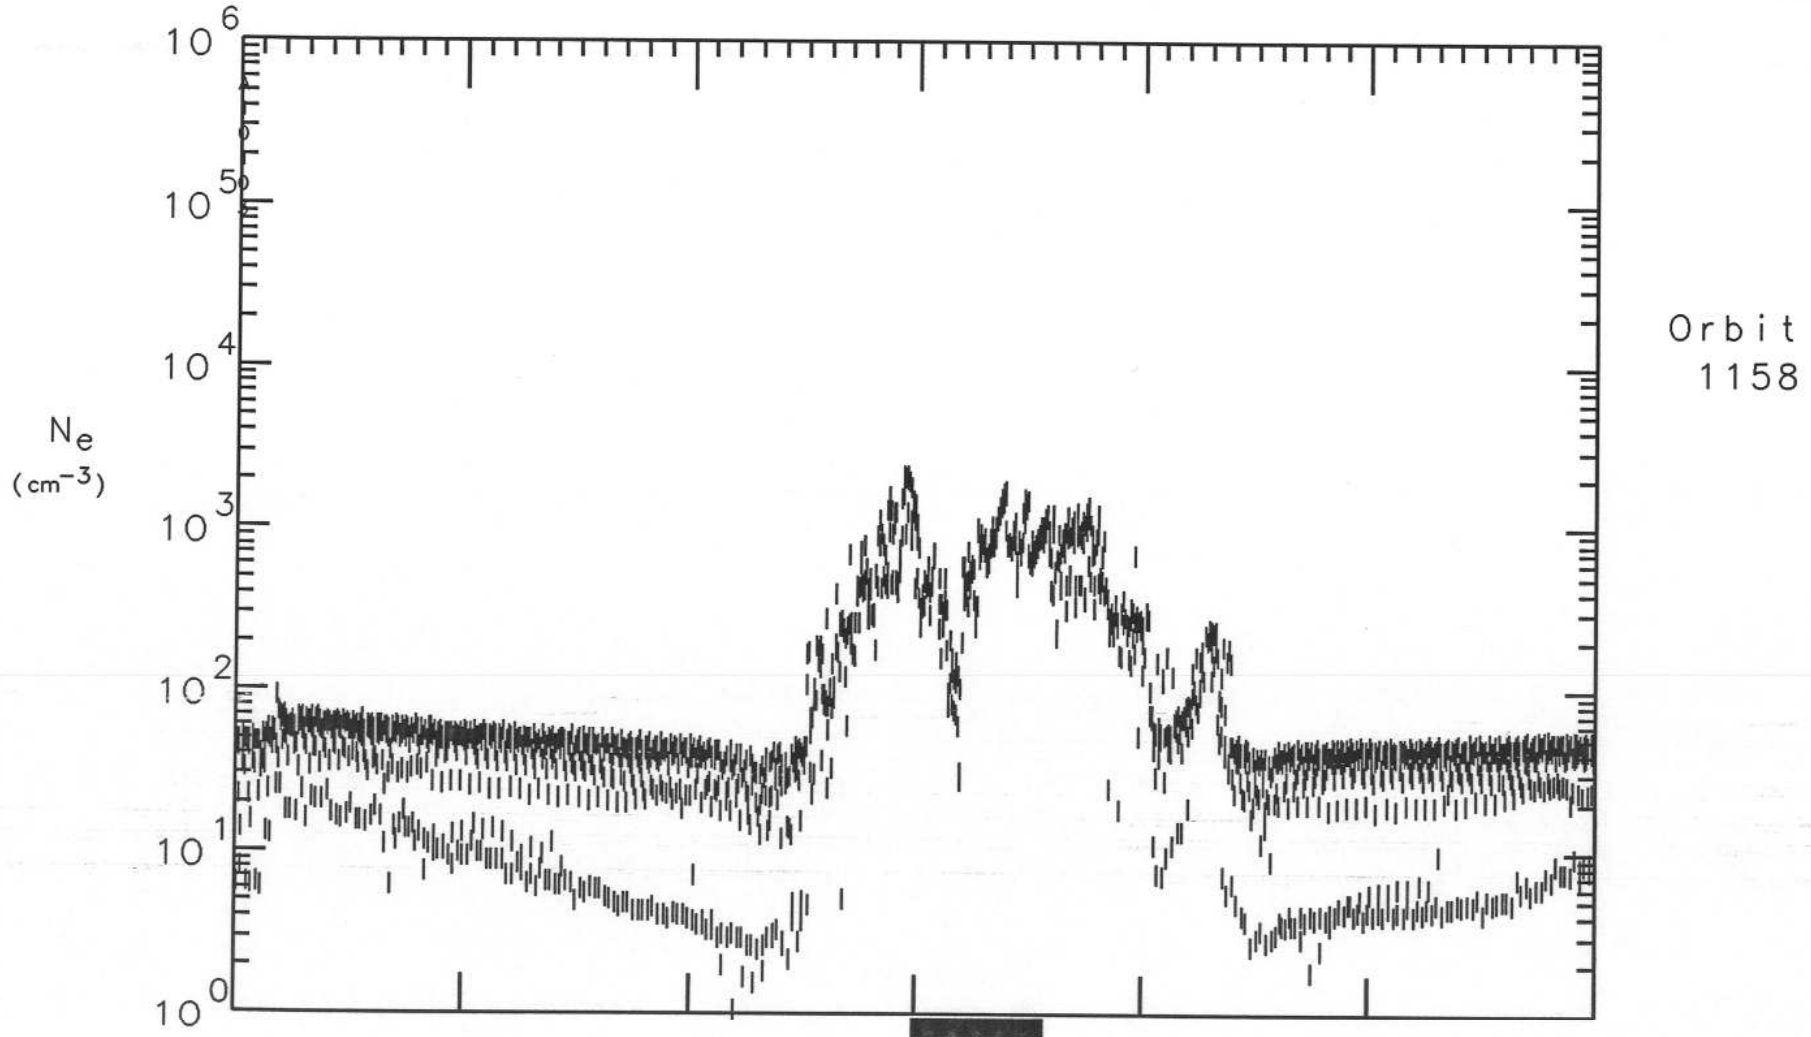

Ne hi-res Radial

Universal Time, Day 82037

Plotted:
1-AUG-93
21:43:04
secs
hh:mm

4320	4920	5520	6120	6720	7320	7920
1:12	1:22	1:32	1:42	1:52	2: 2	2:12

Orbit
1158

ALT	6312	3905	1893	1049	1952	3989	6401	km
LAT	72	72	49	10	-28	-55	-69	deg
LONG	-164	132	94	79	68	54	30	deg
SZA	75	85	101	119	123	115	107	deg
LST	11.9	16.2	18.9	19.9	20.7	21.6	23.0	hr