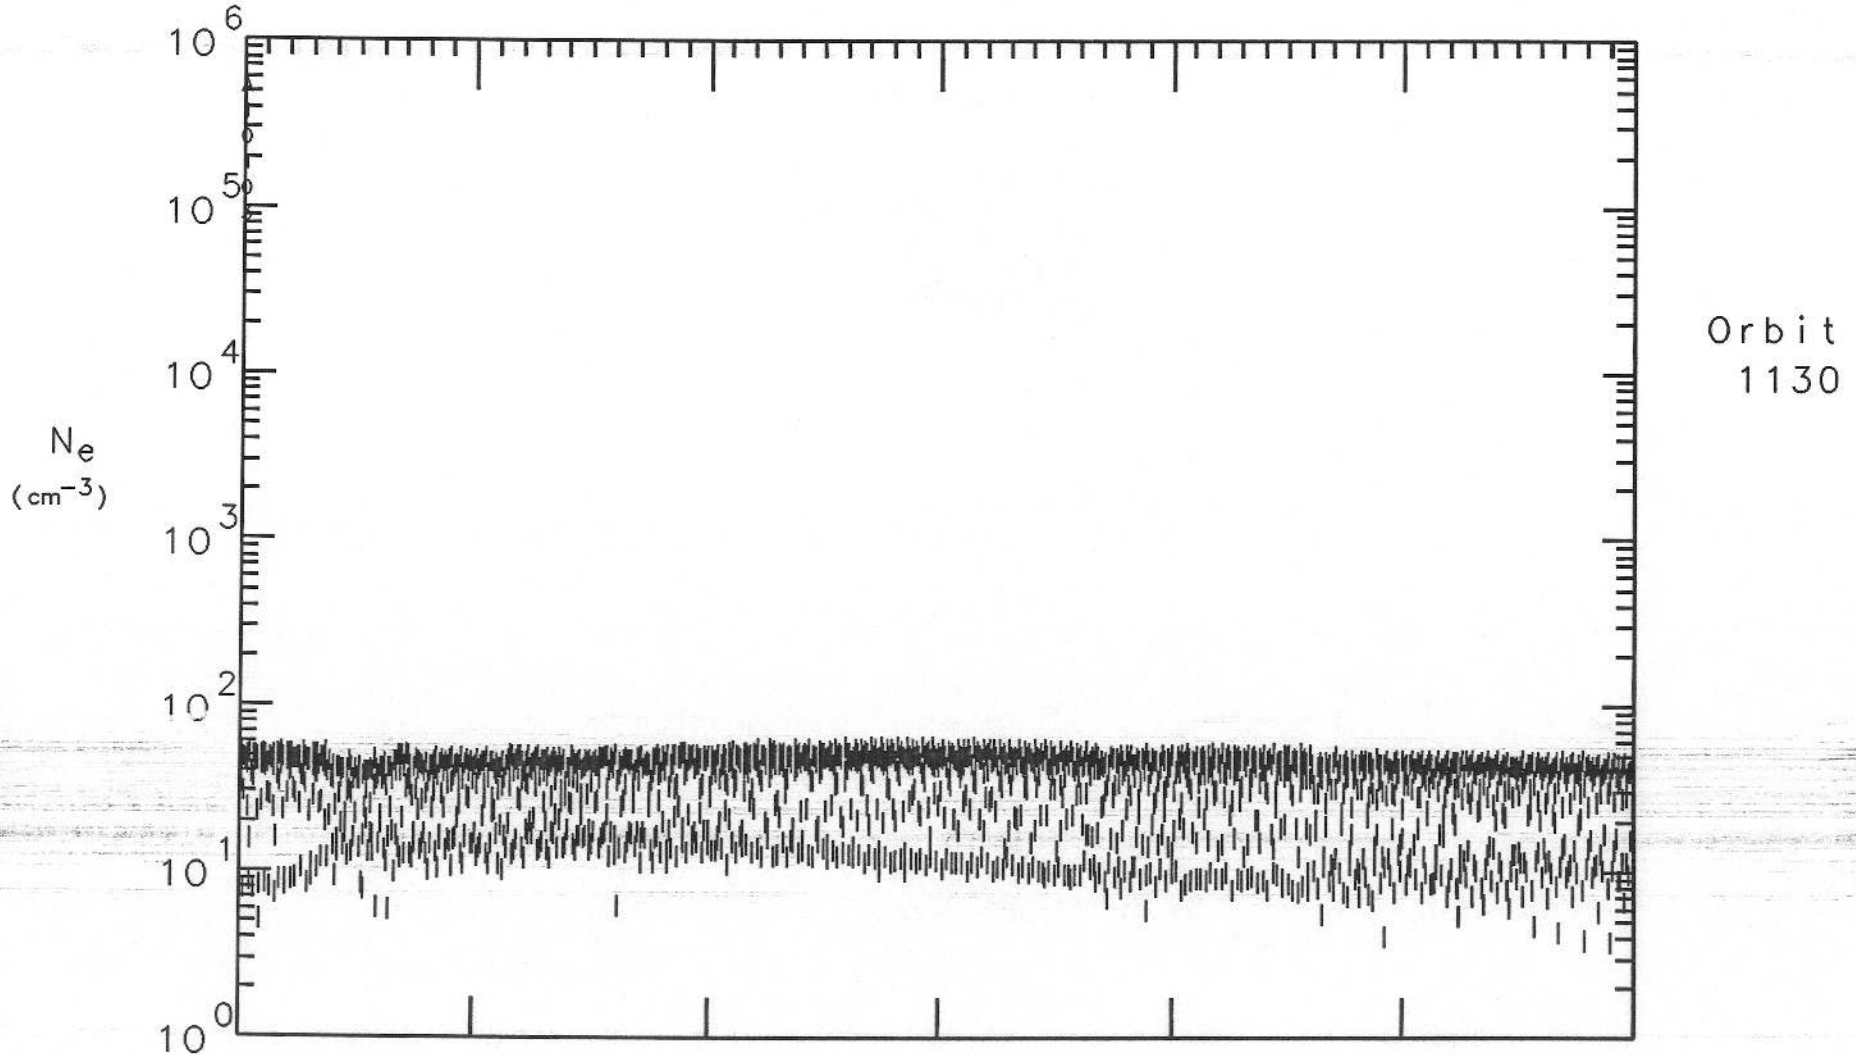

Universal Time, Day 82009

Ne hi-res Radial

Plotted:
29-JUL-93
23:28:24

4680	5280	5880	6480	7080	7680	8280
1:18	1:28	1:38	1:48	1:58	2: 8	2:18

secs
hh:mm

ALT	6446	4027	1971	1035	1853	3858	6266	km
LAT	72	72	50	12	-27	-54	-69	deg
LONG	156	94	54	38	27	13	-9	deg
SZA	79	75	71	74	84	93	98	deg
LST	8.7	12.9	15.8	16.9	17.6	18.5	19.9	hr