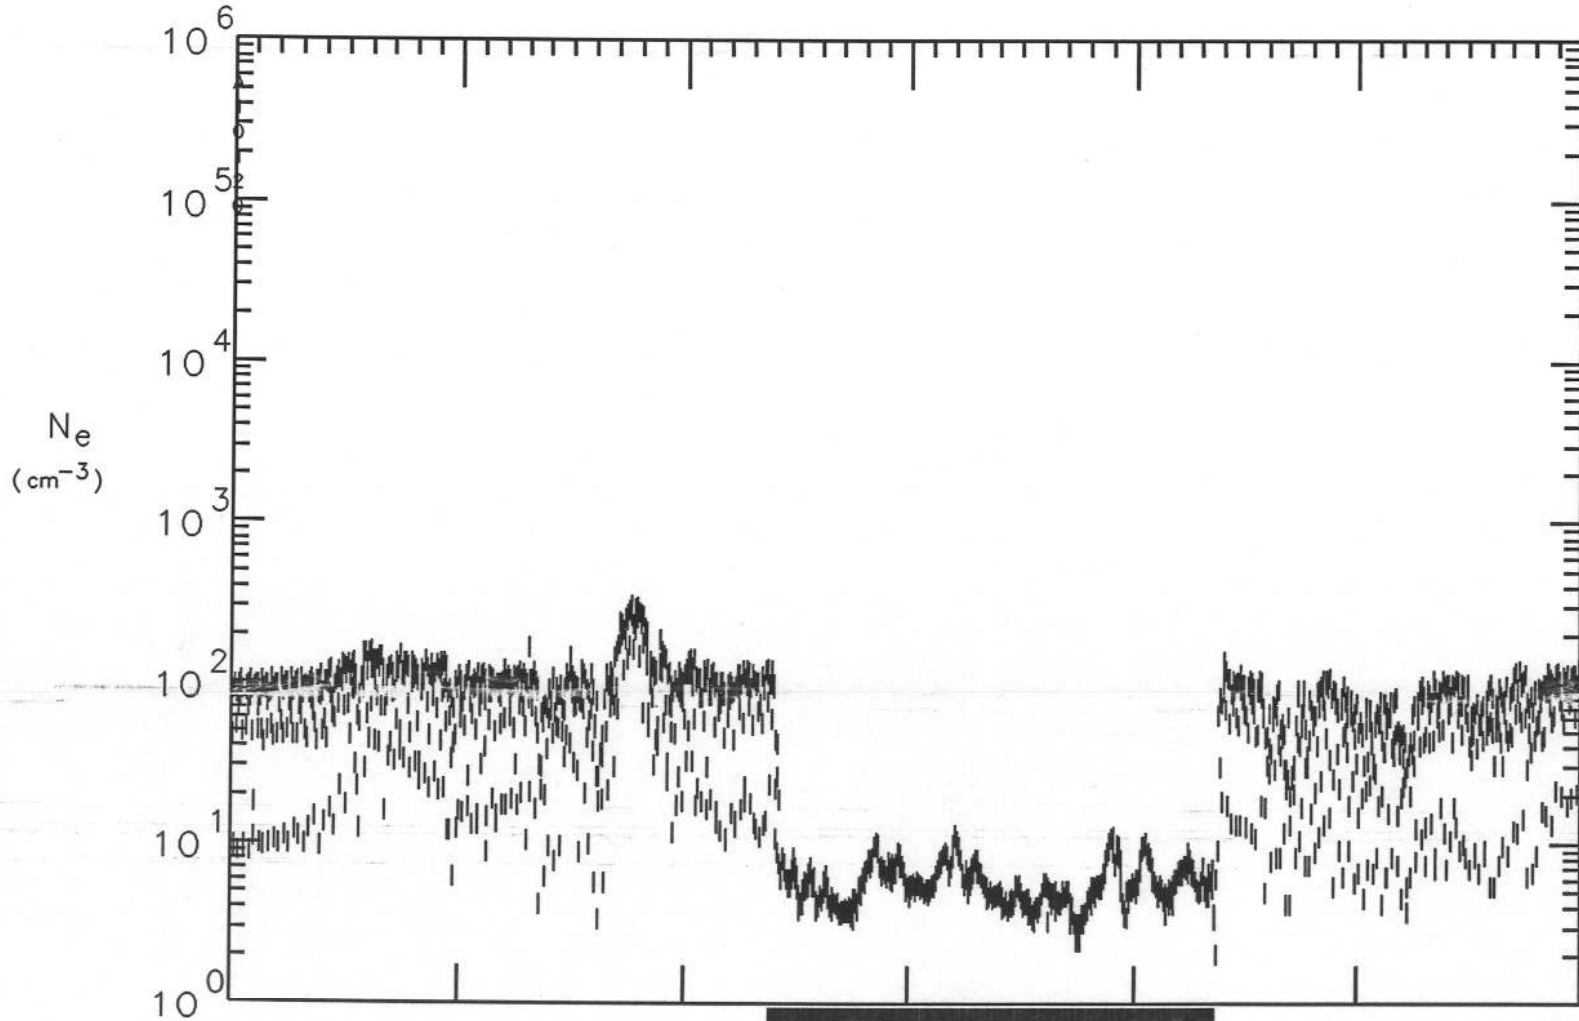

Ne hi-res Radial

Universal Time, Day 82051

Plotted:
2-AUG-93
00:36:50

4200	4800	5400	6000	6600	7200	7800
1:10	1:20	1:30	1:40	1:50	2:0	2:10

secs
hh:mm

Orbit
1172

ALT	6460	4057	2022	1093	1890	3869	6258	km
LAT	72	72	50	12	-26	-53	-68	deg
LONG	-143	156	116	100	89	75	53	deg
SZA	76	90	113	140	140	123	108	deg
LST	13.4	17.5	20.3	21.4	22.2	23.0	0.4	hr