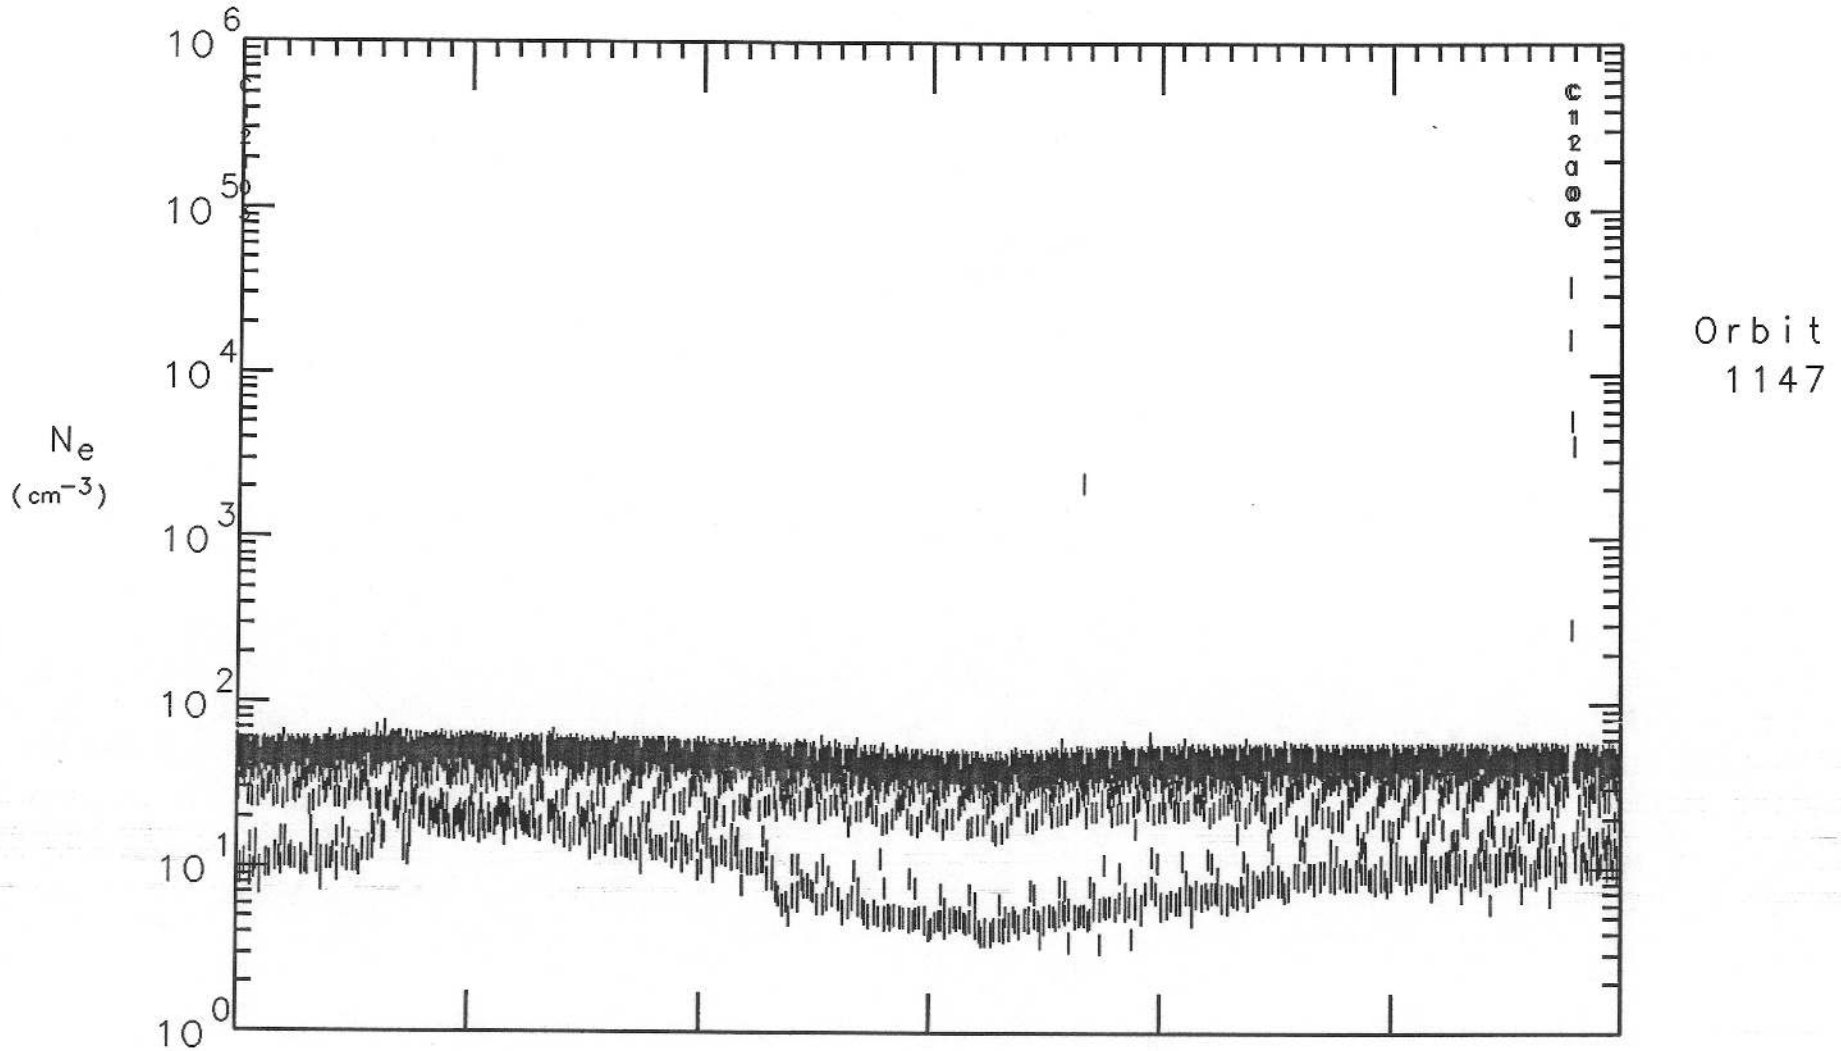

Universal Time, Day 82026

Ne hi-res Radial

Plotted:
1-AUG-93
20:12:33

4440	5040	5640	6240	6840	7440	8040	secs
1:14	1:24	1:34	1:44	1:54	2: 4	2:14	hh:mm

ALT	6384	3968	1928	1032	1891	3914	6327	km
LAT	72	72	50	11	-28	-54	-69	deg
LONG	-178	117	78	63	-52	38	15	deg
SZA	76	80	89	101	108	107	104	deg
LST	10.6	14.8	17.7	18.7	19.5	20.3	21.7	hr