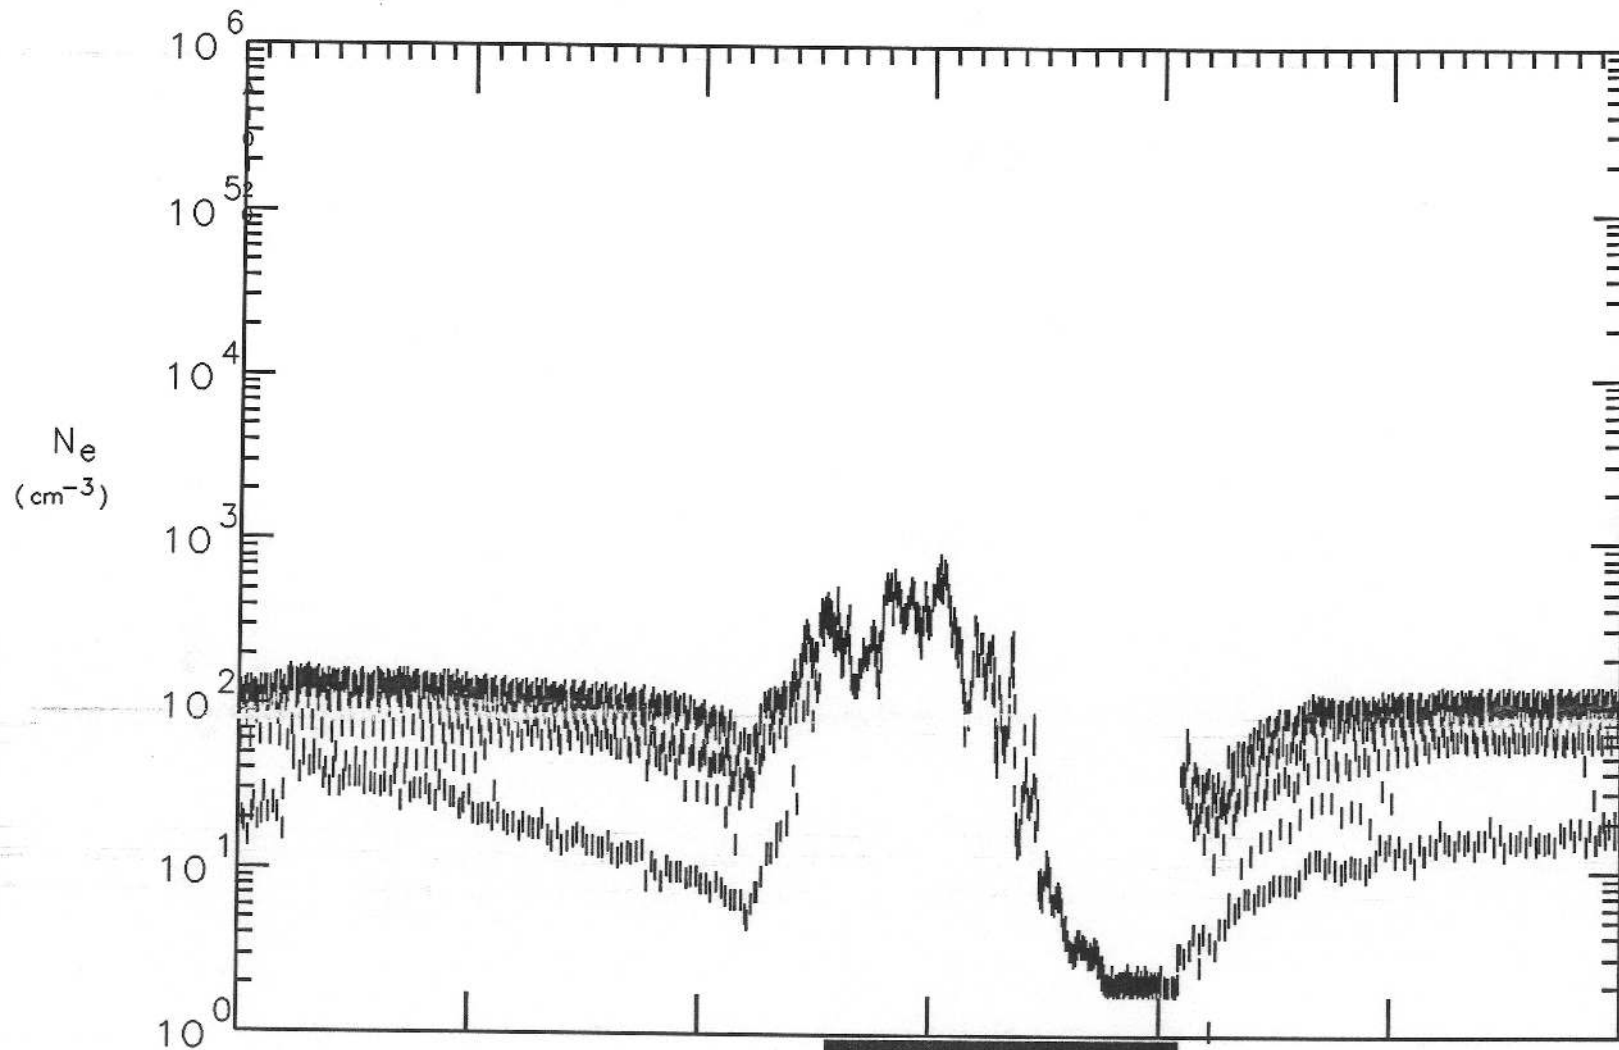

Universal Time, Day 82044

Ne hi-res Radial

Plotted:
1-AUG-93
23:02:38

4260	4860	5460	6060	6660	7260	7860
1:11	1:21	1:31	1:41	1:51	2: 1	2:11

secs
hh:mm

Orbit
1165

ALT	6326	3925	1916	1068	1957	3983	6389	km
LAT	72	71	49	10	-28	-54	-69	deg
LONG	-154	142	105	89	78	64	41	deg
SZA	75	88	108	130	132	119	108	deg
LST	12.7	16.9	19.6	20.7	21.4	22.3	23.8	hr