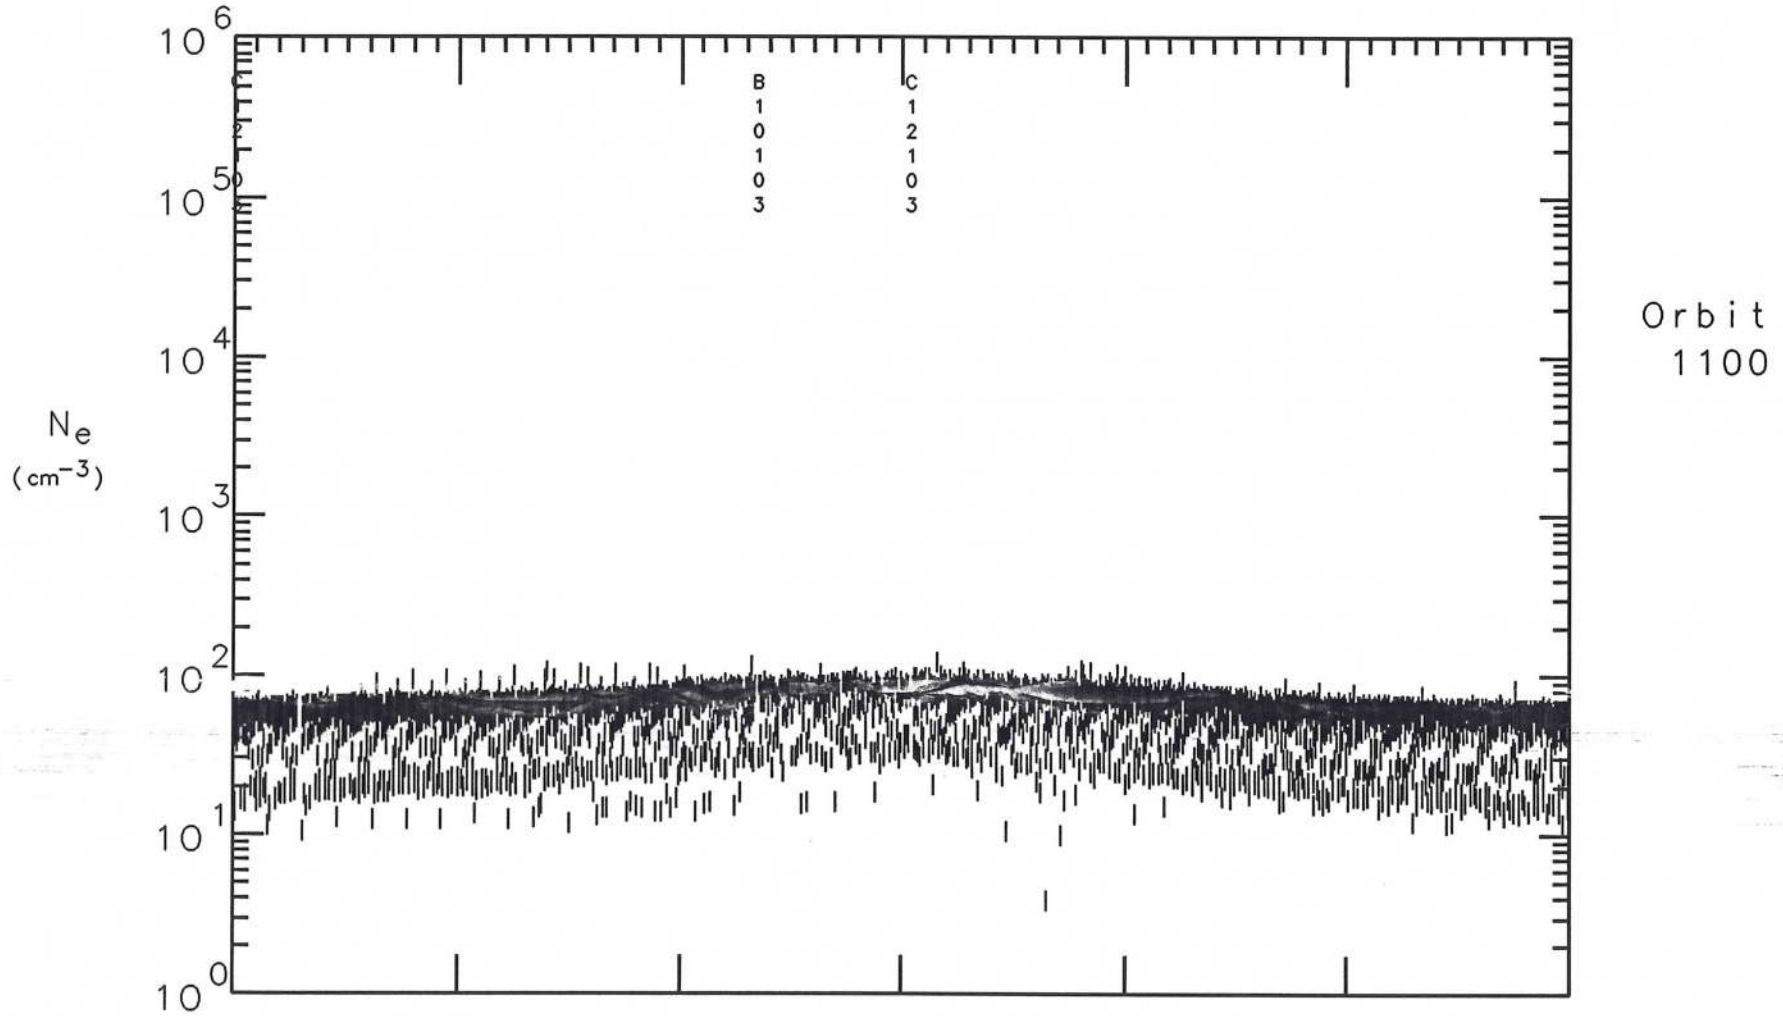

Universal Time, Day 81344

Ne hi-res Radial

Plotted:
9-AUG-93
18:11:01

4860	5460	6060	6660	7260	7860	8460	secs
1:21	1:31	1:41	1:51	2: 1	2:11	2:21	hh:mm

ALT	6444	4030	1980	1050	1865	3865	6269	km
LAT	71	72	50	12	-27	-53	-68	deg
LONG	110	50	10	-5	-17	-32	-55	deg
SZA	90	74	51	27	44	68	84	deg
LST	5.6	9.6	12.5	13.7	14.4	15.3	16.7	hr