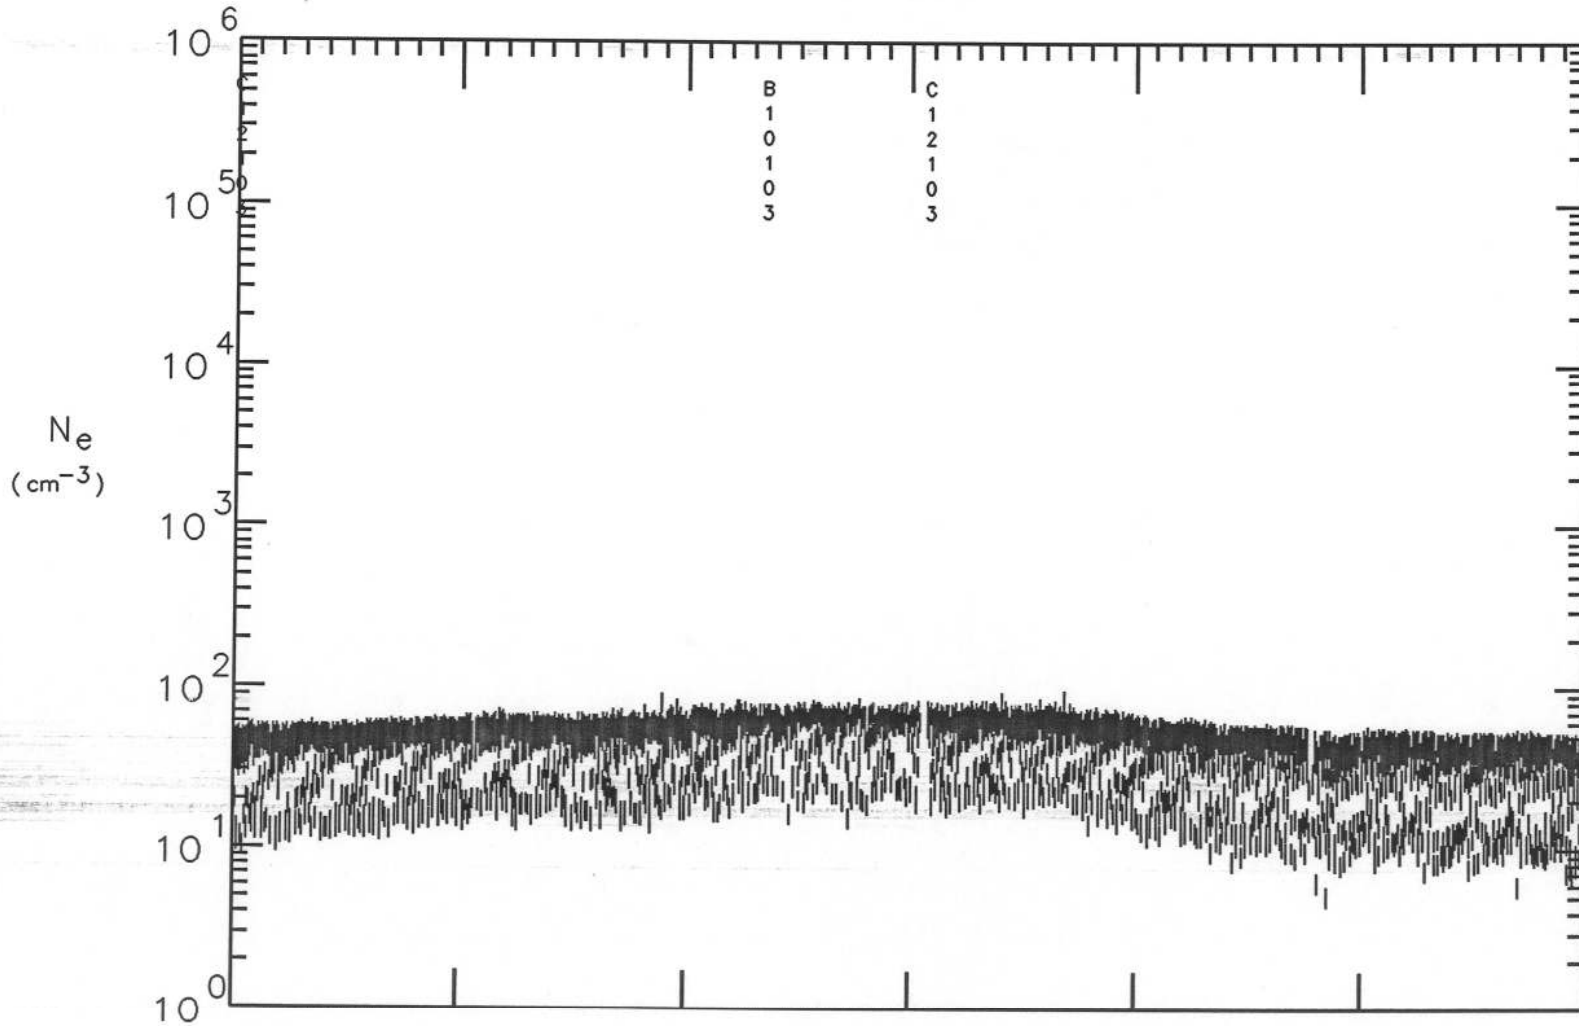

Ne hi-res Radial

Universal Time, Day 81351

Plotted:
29-JUL-93
19:00:54

4860	5460	6060	6660	7260	7860	8460
1:21	1:31	1:41	1:51	2: 1	2:11	2:21

secs
hh:mm

Orbit
1107

ALT	6463	4048	1995	1053	1855	3849	6250	km
LAT	72	72	50	12	-26	-53	-68	deg
LONG	121	61	20	4	-7	-21	-44	deg
SZA	87	74	54	38	52	73	87	deg
LST	6.3	10.4	13.3	14.4	15.2	16.1	17.5	hr