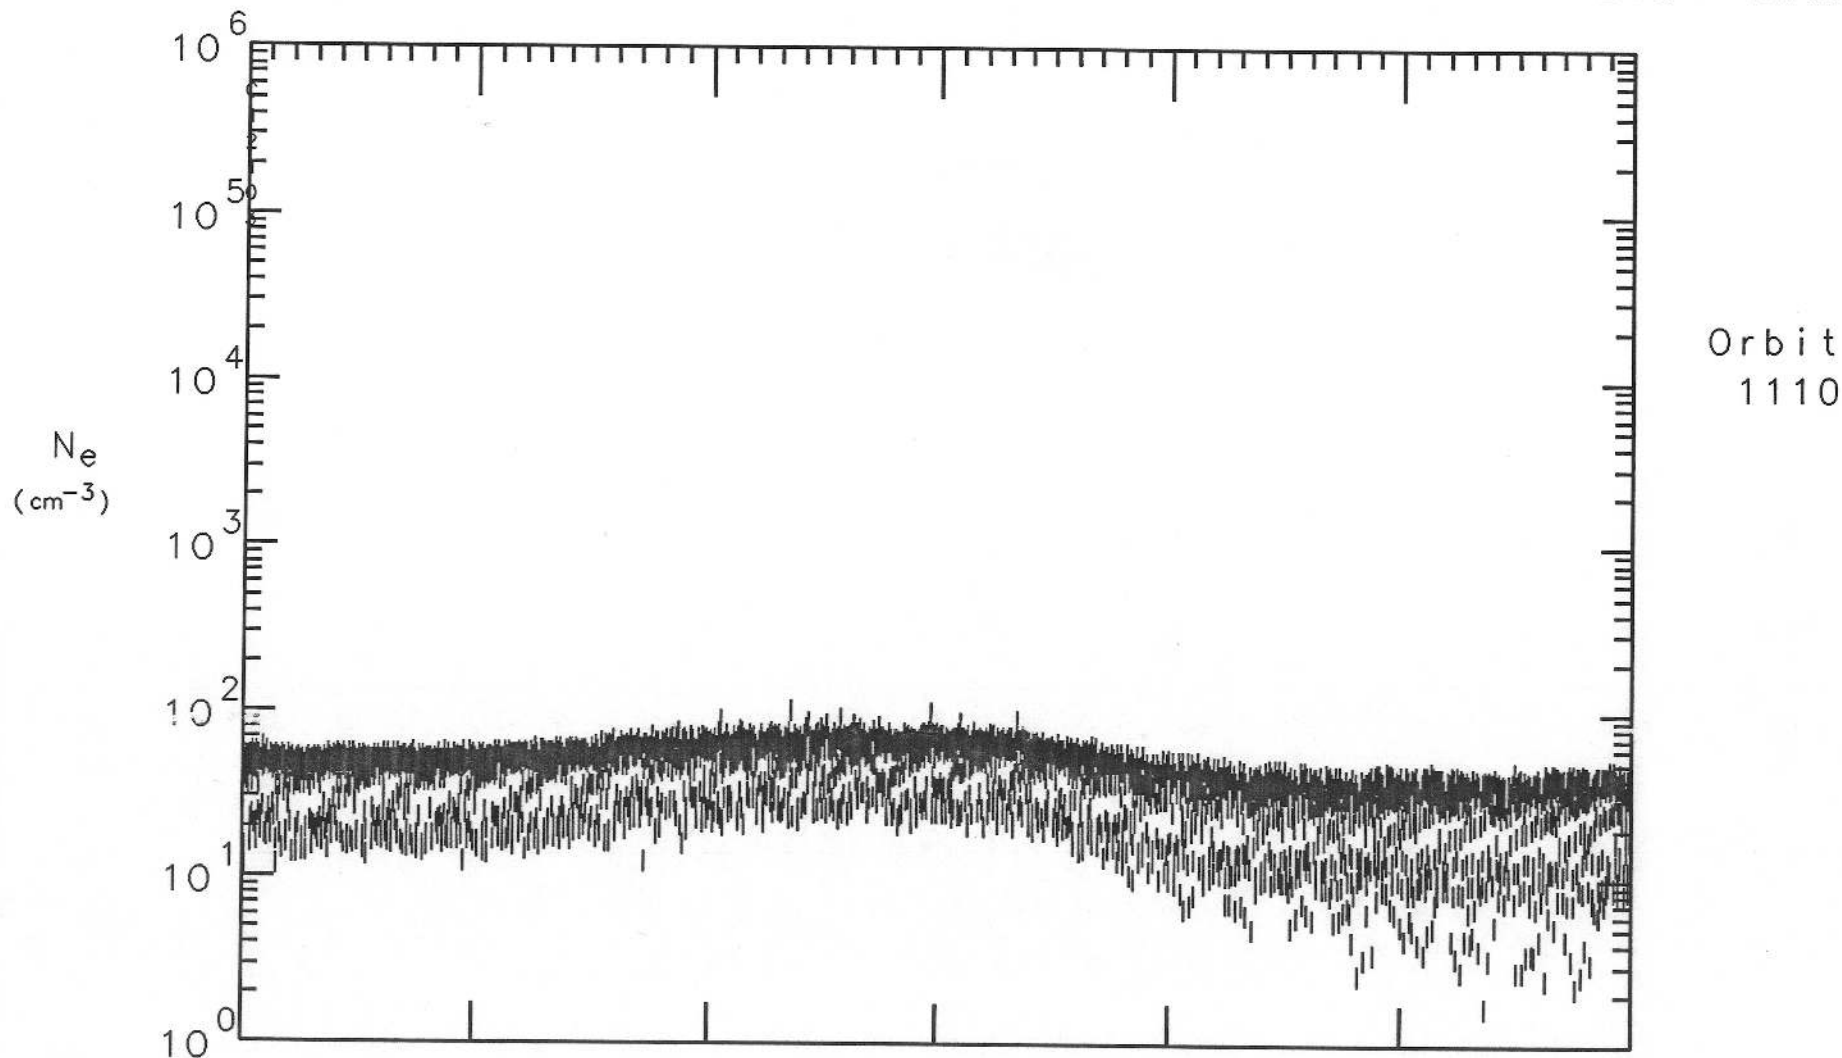

Universal Time, Day 81354

Ne hi-res Radial

Plotted:
29-JUL-93
19:36:42

4860	5460	6060	6660	7260	7860	8460
1:21	1:31	1:41	1:51	2: 1	2:11	2:21

secs
hh:mm

ALT	6436	4022	1976	1051	1872	3873	6277	km
LAT	72	72	50	12	-27	-54	-68	deg
LONG	125	64	24	8	-2	-16	-40	deg
SZA	86	73	55	42	56	75	89	deg
LST	6.7	10.7	13.6	14.7	15.5	16.4	17.8	hr