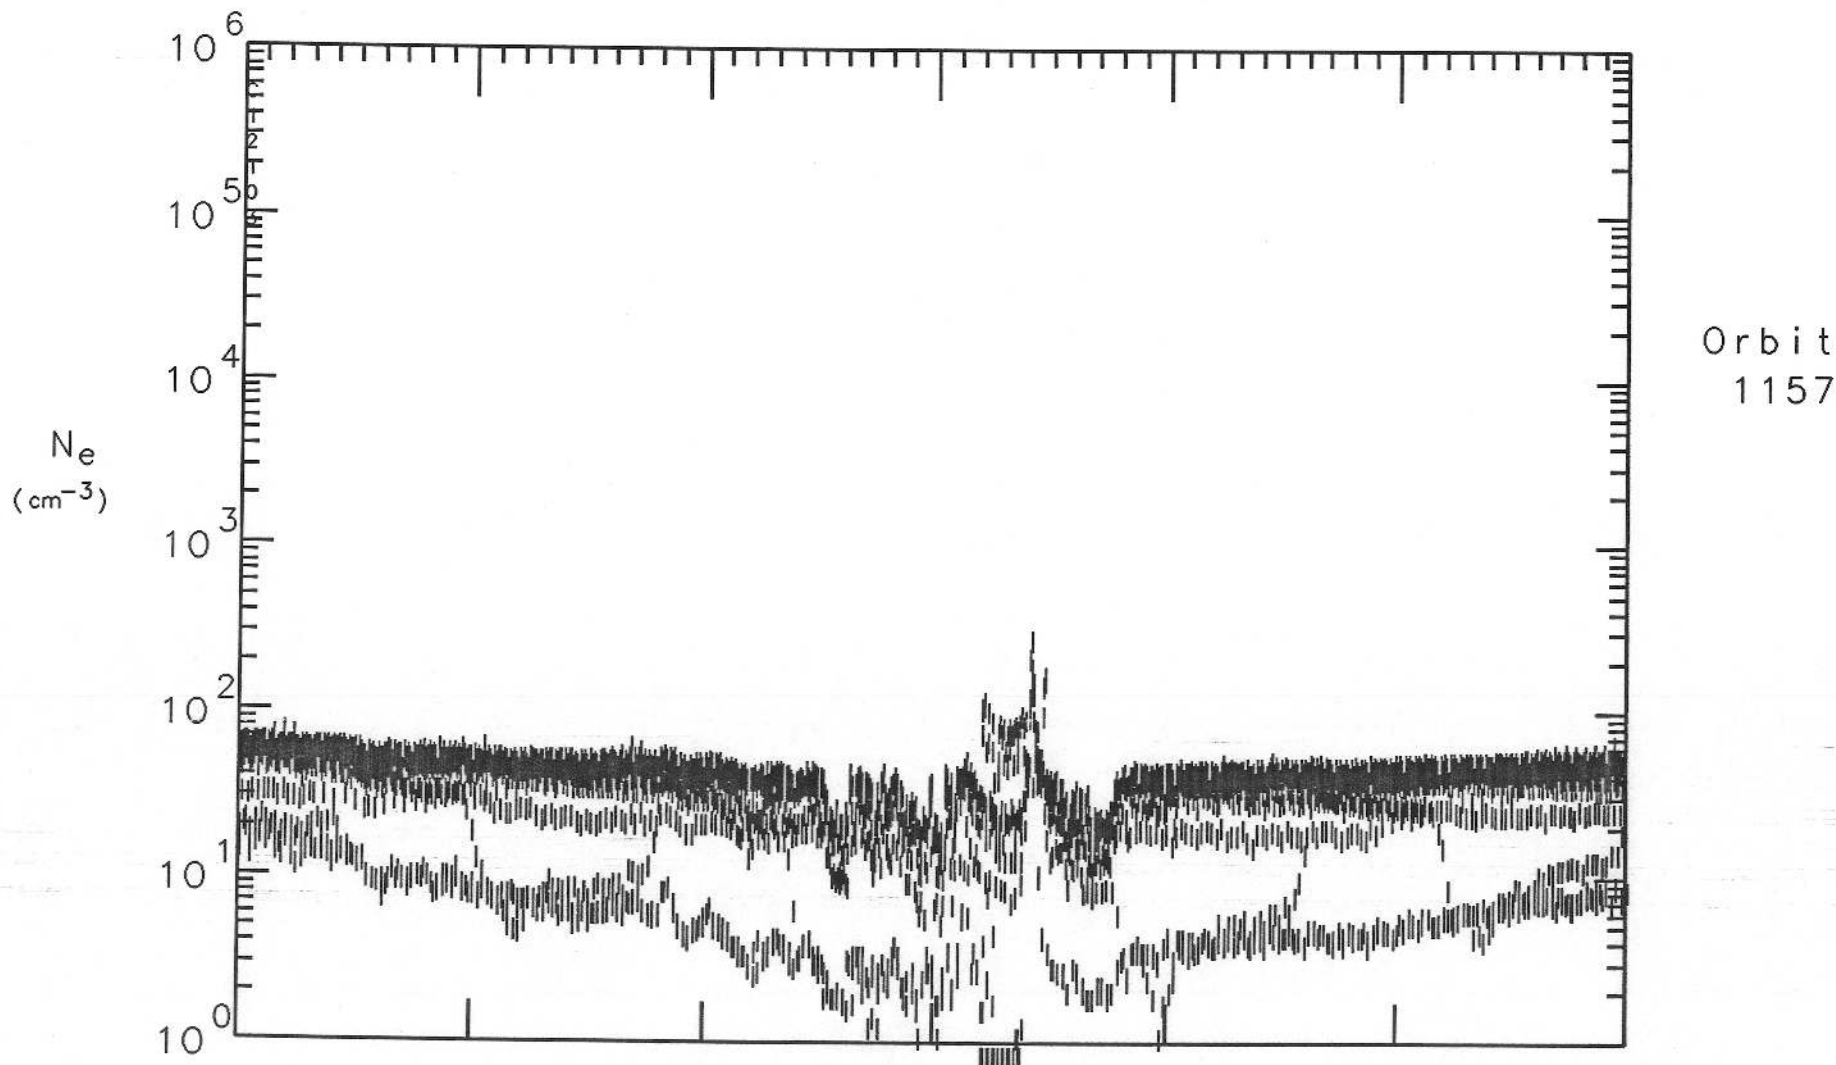

Universal Time, Day 82036

Ne hi-res Radial

Plotted:
1-AUG-93
21:31:55
secs
hh:mm

4320	4920	5520	6120	6720	7320	7920
1:12	1:22	1:32	1:42	1:52	2: 2	2:12

ALT	6354	3944	1919	1047	1922	3949	6359	km
LAT	72	72	49	10	-28	-54	-69	deg
LONG	-164	131	93	78	66	52	29	deg
SZA	75	84	99	117	121	114	107	deg
LST	11.7	16.0	18.8	19.8	20.6	21.4	22.9	hr