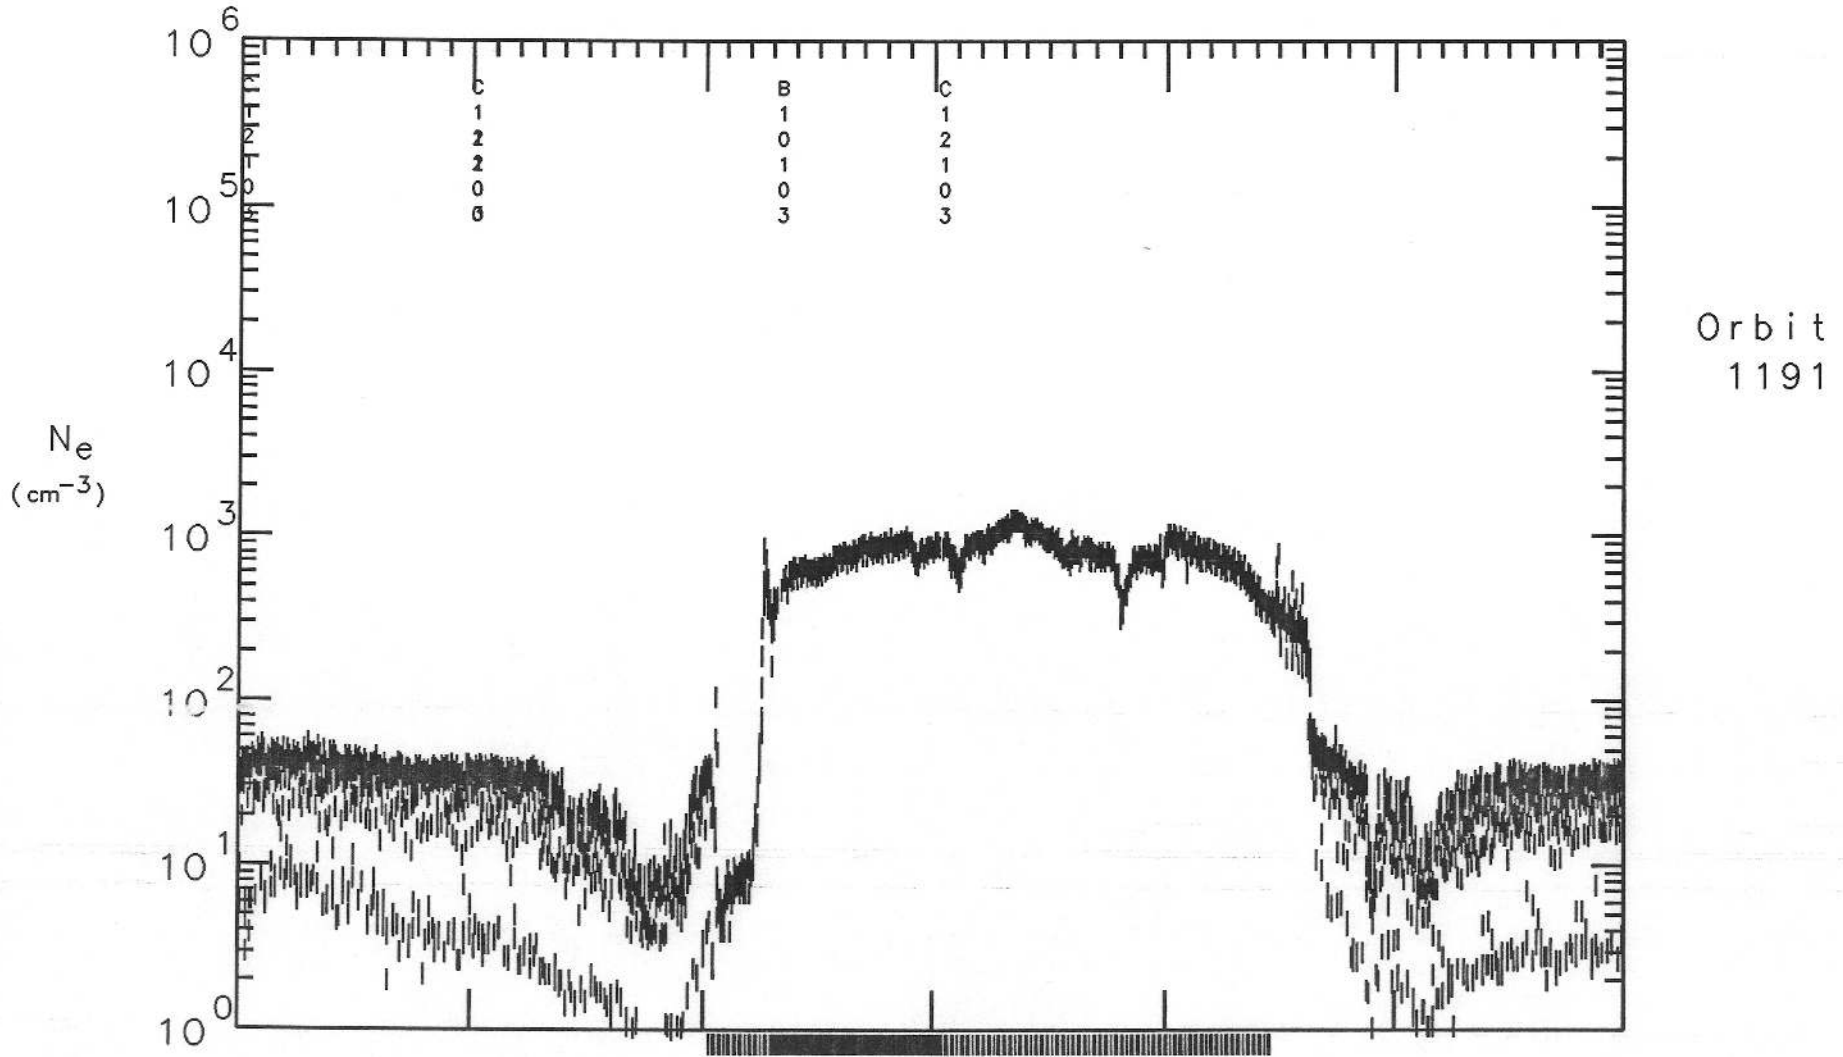

Universal Time, Day 82070

Ne hi-res Radial

Plotted:
2-AUG-93
12:18:22

4260	4860	5460	6060	6660	7260	7860	secs
1:11	1:21	1:31	1:41	1:51	2: 1	2:11	hh:mm

ALT	6411	4032	2039	1162	1978	3944	6316	km
LAT	72	71	49	11	-27	-53	-68	deg
LONG	-119	-178	144	128	117	103	80	deg
SZA	82	100	128	167	151	123	105	deg
LST	15.7	19.7	22.4	23.5	0.2	1.1	2.5	hr