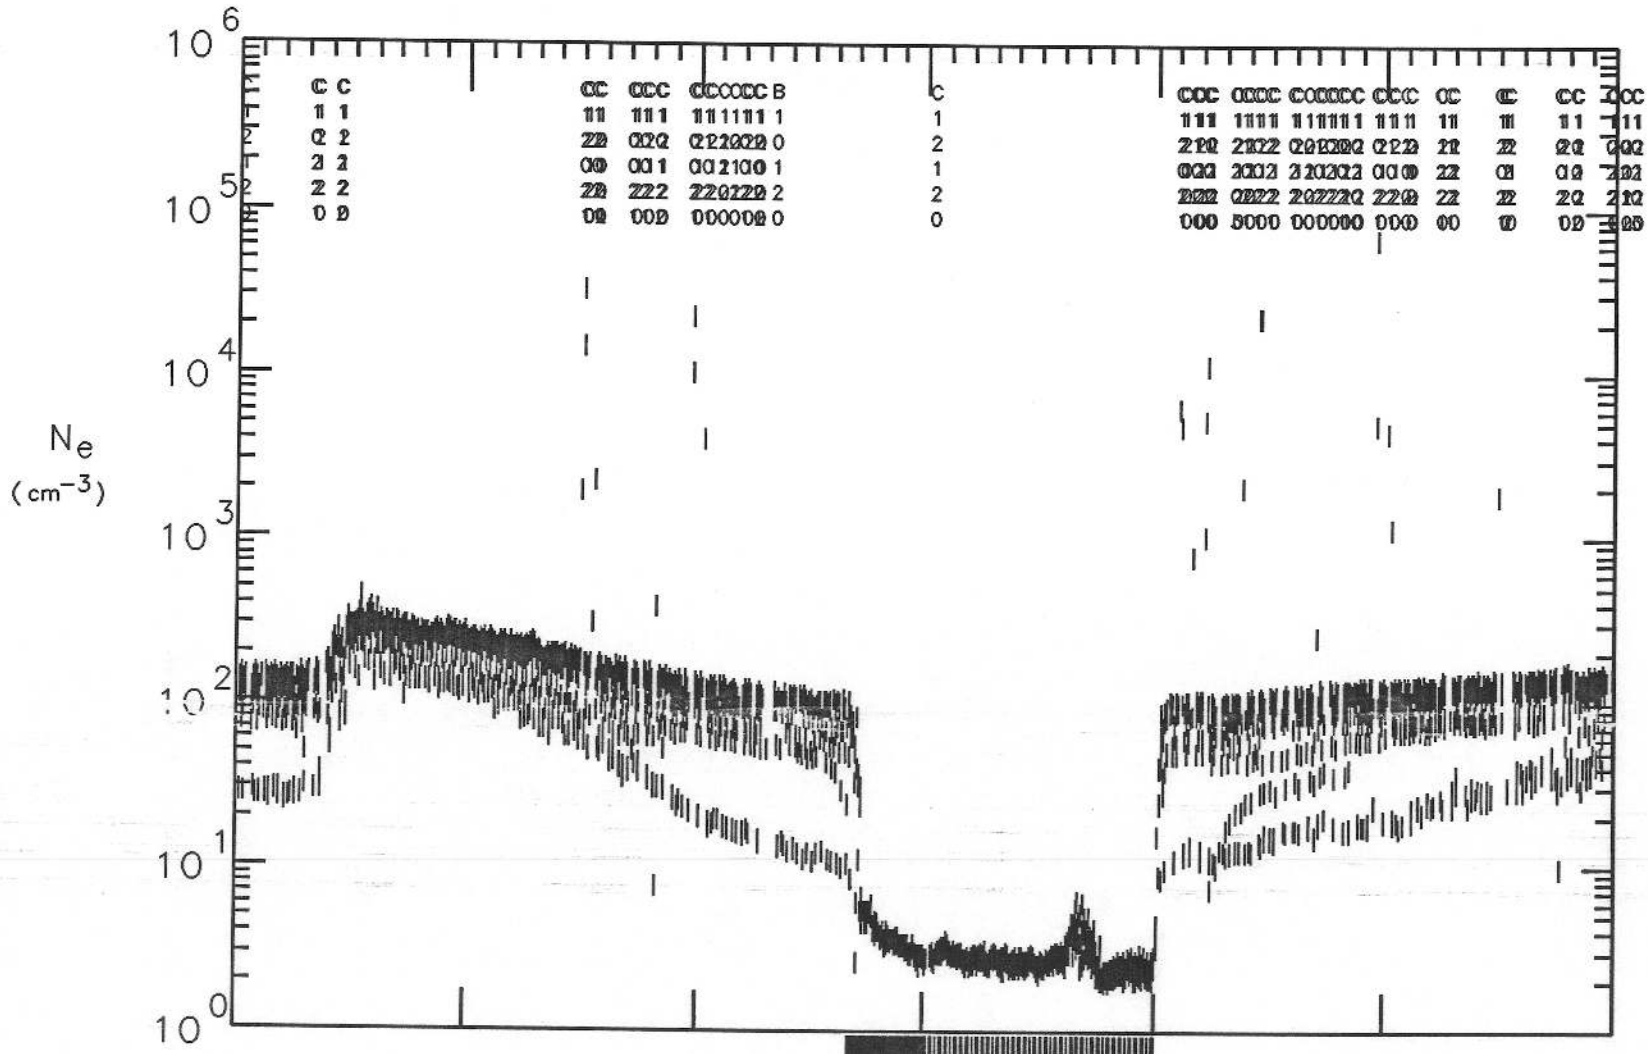

Universal Time, Day 82042

Ne hi-res Radial

Plotted:
1-AUG-93
22:34:23
secs
hh:mm

4260	4860	5460	6060	6660	7260	7860
1:11	1:21	1:31	1:41	1:51	2: 1	2:11

Orbit
1163

ALT	6381	3974	1947	1062	1917	3930	6334	km
LAT	72	72	49	11	-27	-54	-69	deg
LONG	-156	141	102	87	-75	61	38	deg
SZA	75	87	105	126	129	118	108	deg
LST	12.4	16.6	19.4	20.5	21.2	22.1	23.5	hr