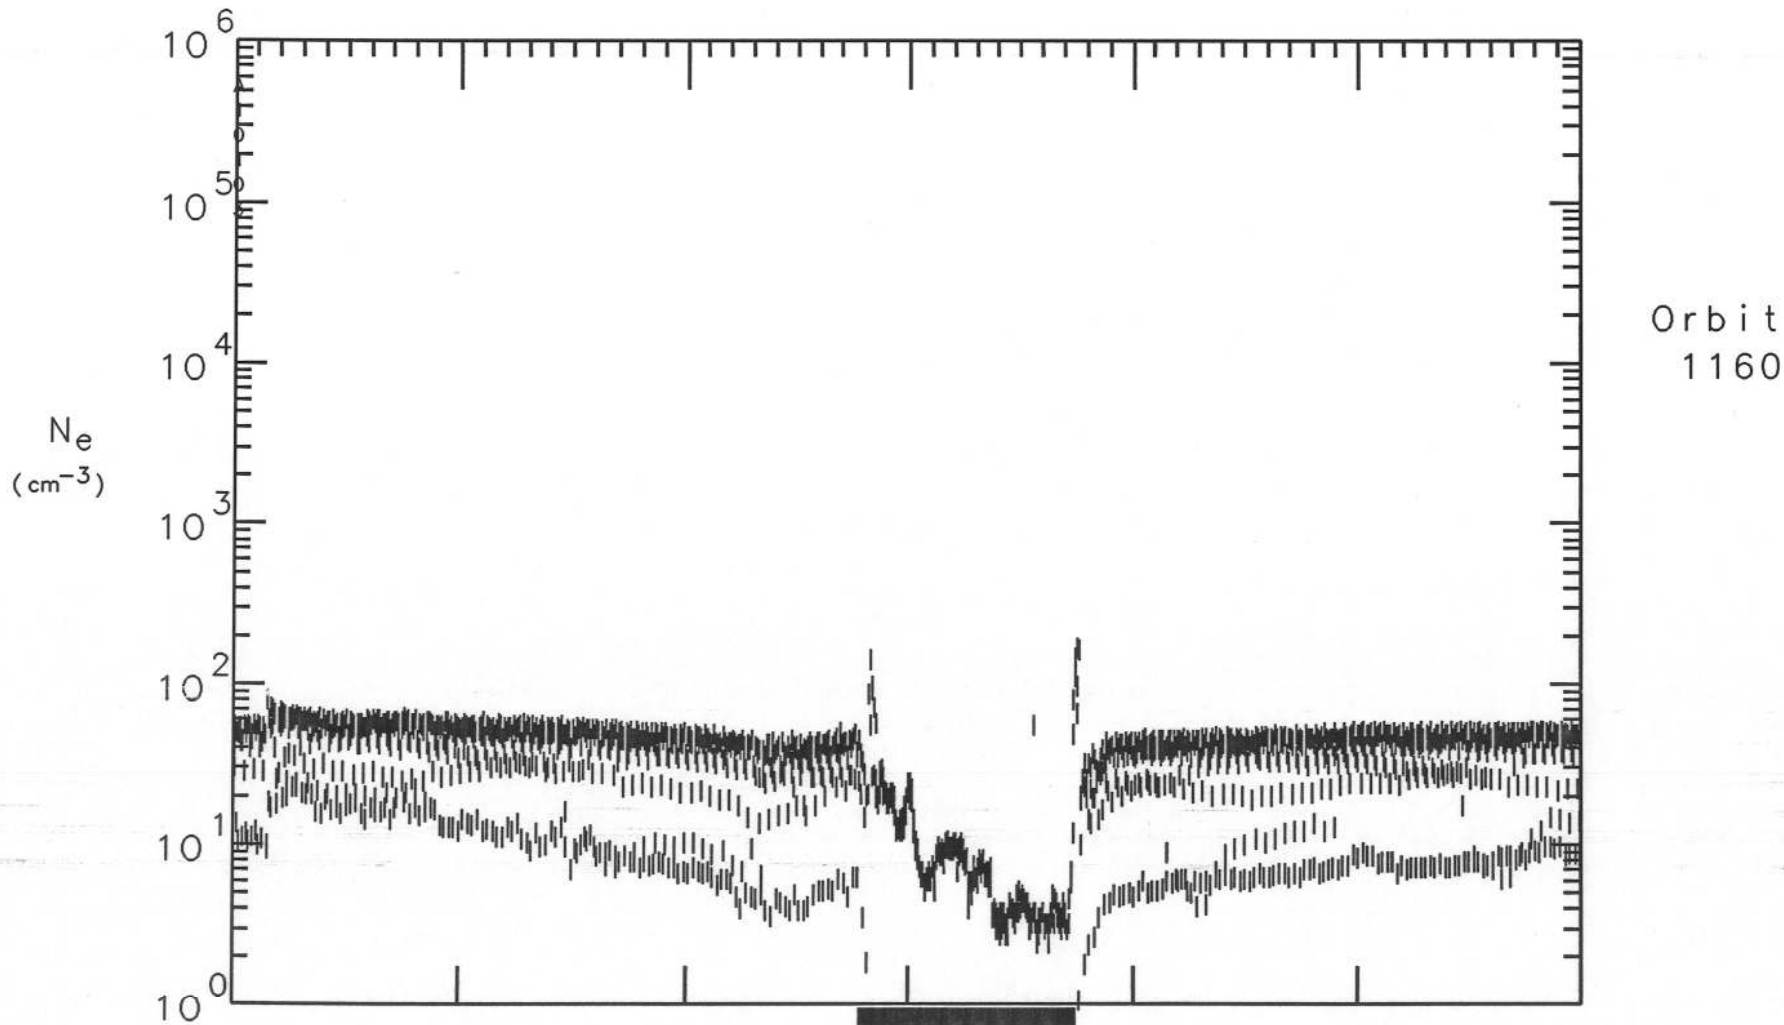

Ne hi-res Radial

Universal Time, Day 82039

Plotted:
1-AUG-93
22:03:21

4320	4920	5520	6120	6720	7320	7920	secs
1:12	1:22	1:32	1:42	1:52	2: 2	2:12	hh:mm

ALT	6234	3834	1847	1056	2008	4064	6480	km
LAT	73	71	48	8	-29	-55	-69	deg
LONG	-163	133	96	81	70	56	32	deg
SZA	75	86	103	122	125	116	107	deg
LST	12.2	16.5	19.2	20.2	20.9	21.8	23.3	hr