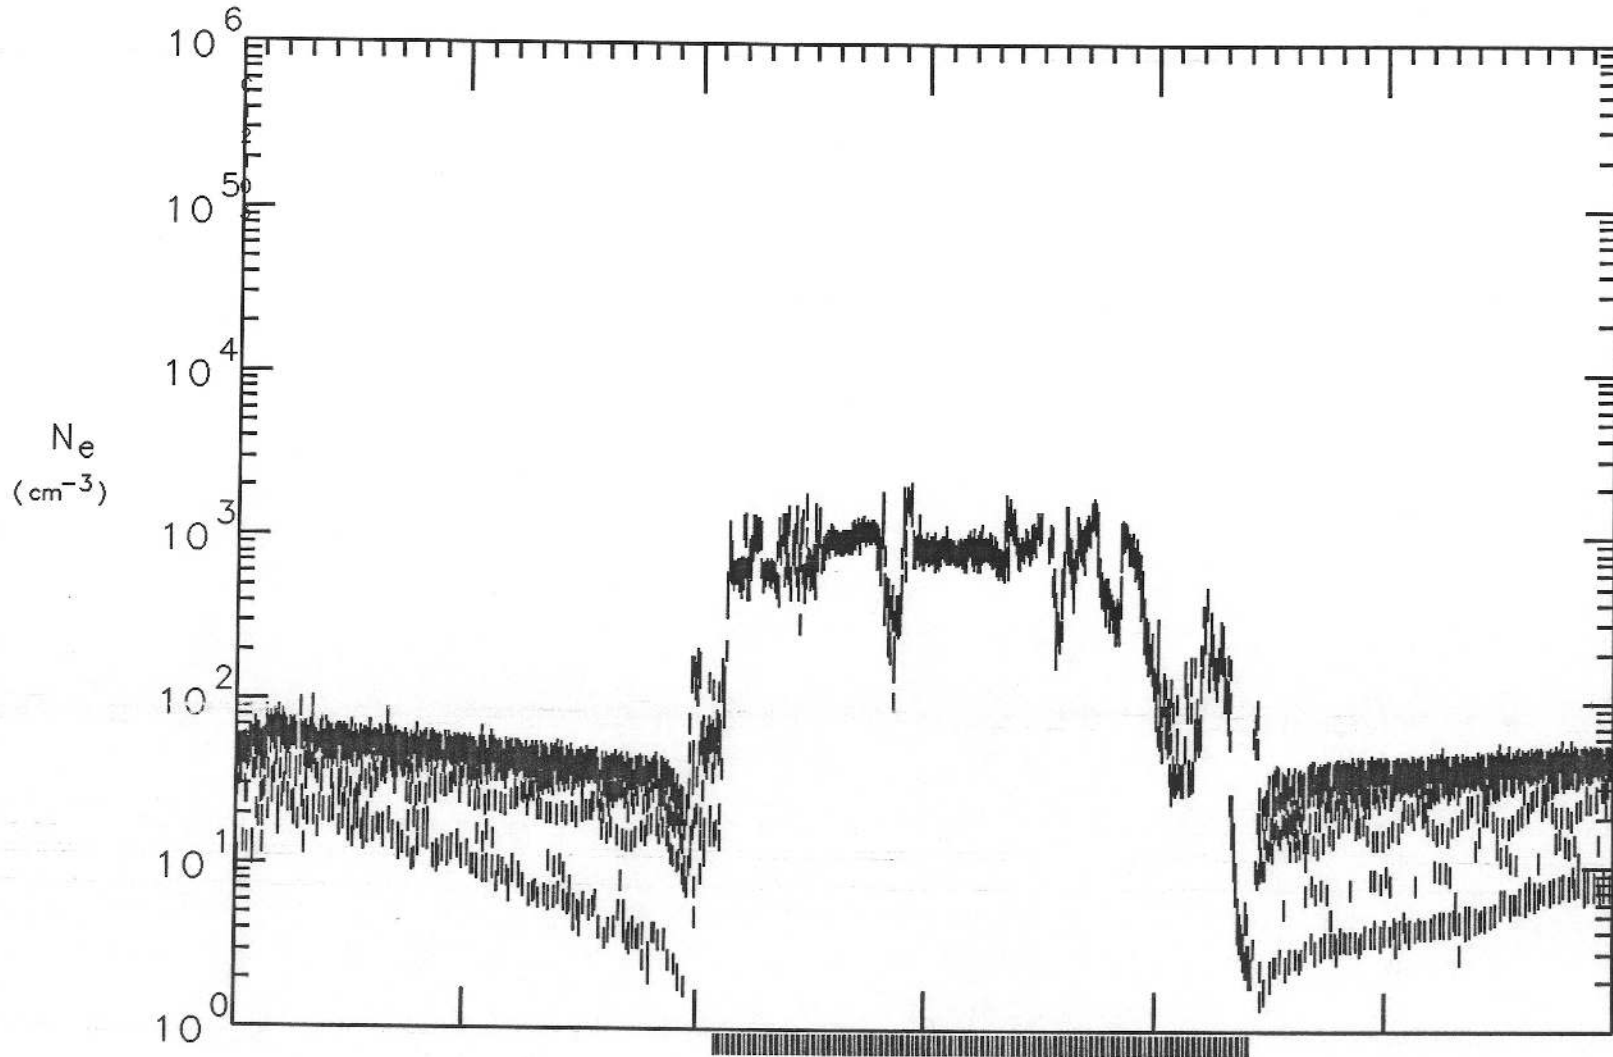

Universal Time, Day 82061

Ne hi-res Radial

Plotted:
2-AUG-93
10:21:51

4260	4860	5460	6060	6660	7260	7860
1:11	1:21	1:31	1:41	1:51	2: 1	2:11

secs
hh:mm

Orbit
1182

ALT	6253	3876	1915	1132	2055	4078	6469	km
LAT	72	70	47	8	-29	-54	-68	deg
LONG	-133	165	129	114	103	88	65	deg
SZA	80	97	124	157	147	123	106	deg
LST	14.8	19.0	21.5	22.6	23.3	0.2	1.7	hr