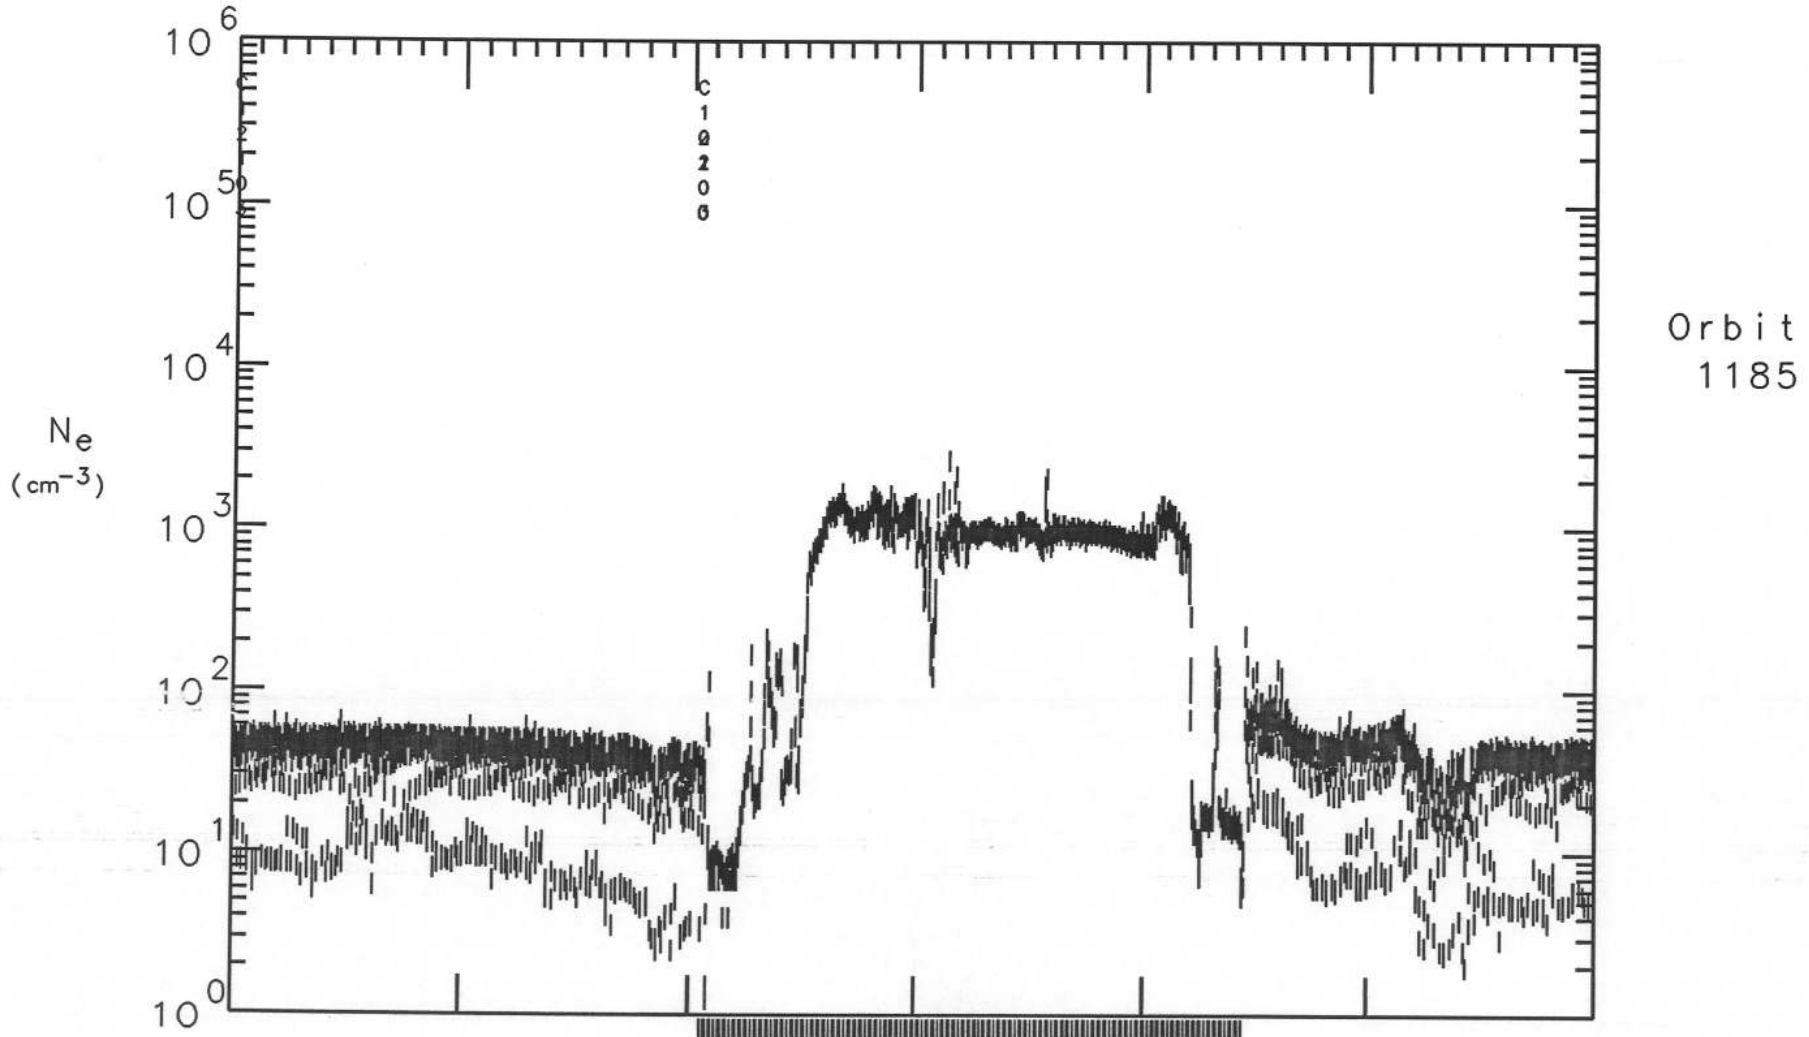

Universal Time, Day 82064

Ne hi-res Radial

Plotted:
2-AUG-93
10:59:55

4260	4860	5460	6060	6660	7260	7860
1:11	1:21	1:31	1:41	1:51	2: 1	2:11

secs
hh:mm

ALT	6295	3919	1949	1141	2036	4043	6428	km
LAT	72	70	47	9	-28	-54	-68	deg
LONG	-128	170	134	119	-107	93	70	deg
SZA	81	98	126	161	149	123	106	deg
LST	15.1	19.2	21.8	22.9	23.6	0.5	1.9	hr