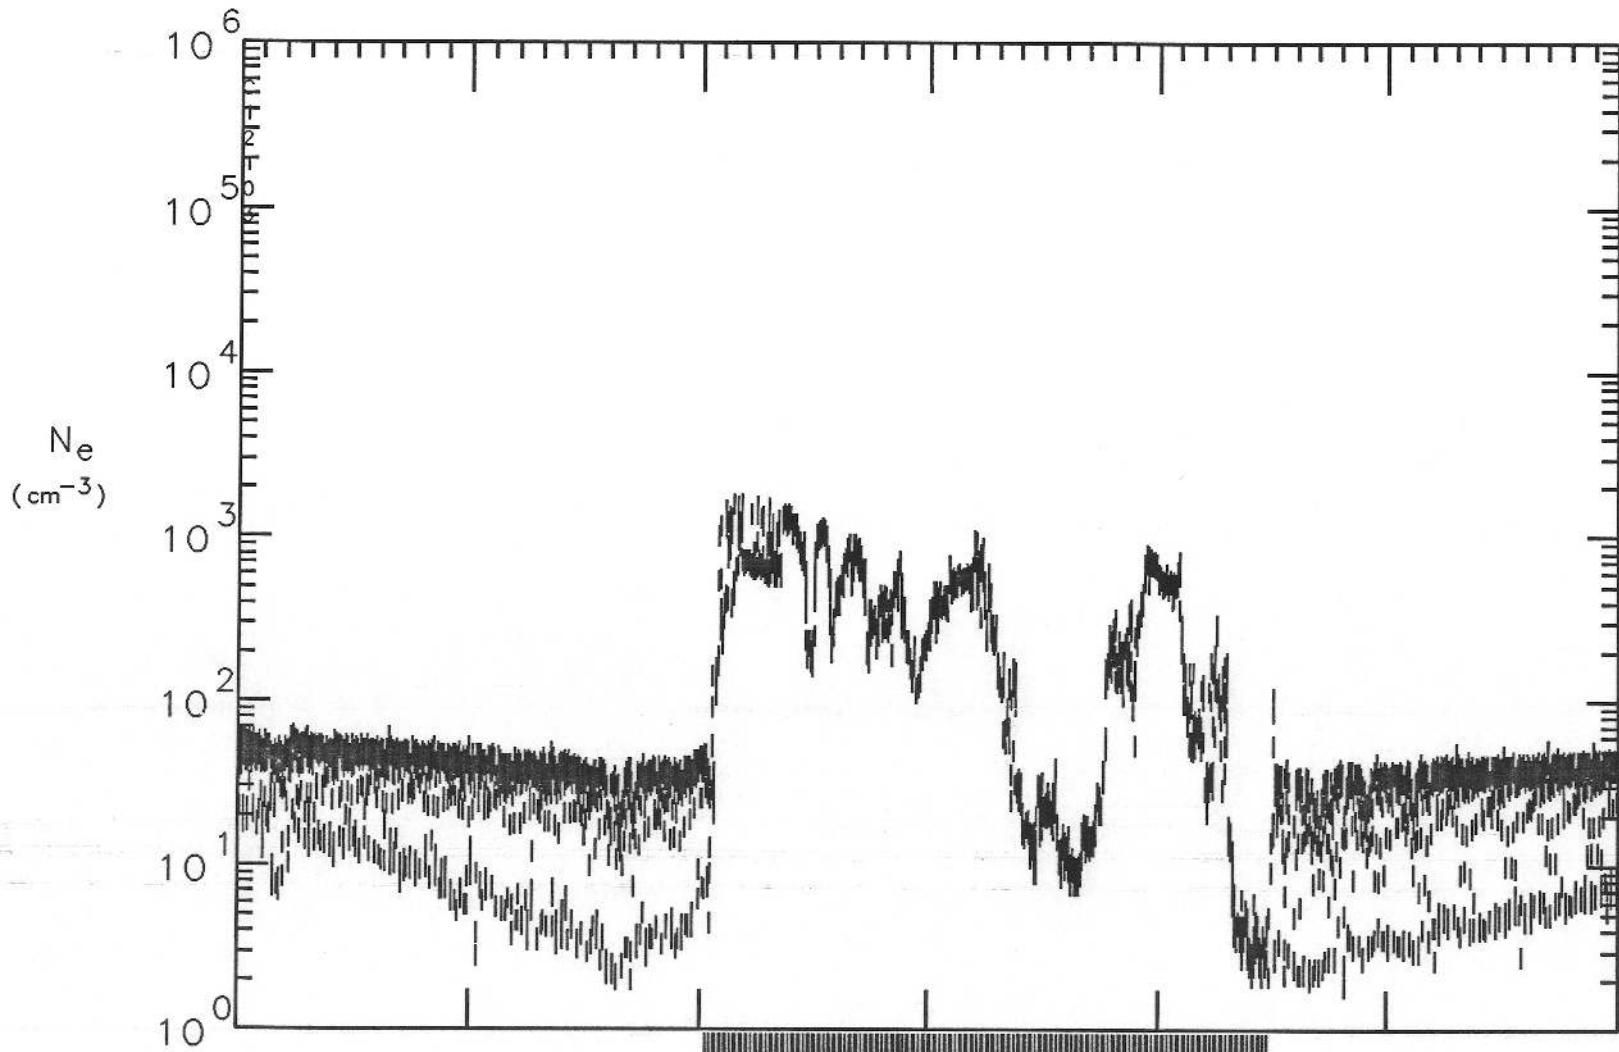

Universal Time, Day 82073

Ne hi-res Radial

Plotted:
2-AUG-93
13:01:13
secs
hh:mm

4260	4860	5460	6060	6660	7260	7860
1:11	1:21	1:31	1:41	1:51	2: 1	2:11

Orbit
1194

ALT	6477	4098	2089	1173	1943	3887	6250	km
LAT	72	71	49	12	-26	-52	-67	deg
LONG	-113	-173	149	133	121	107	85	deg
SZA	83	101	128	168	151	122	104	deg
LST	16.0	20.0	22.7	23.8	0.5	1.4	2.8	hr