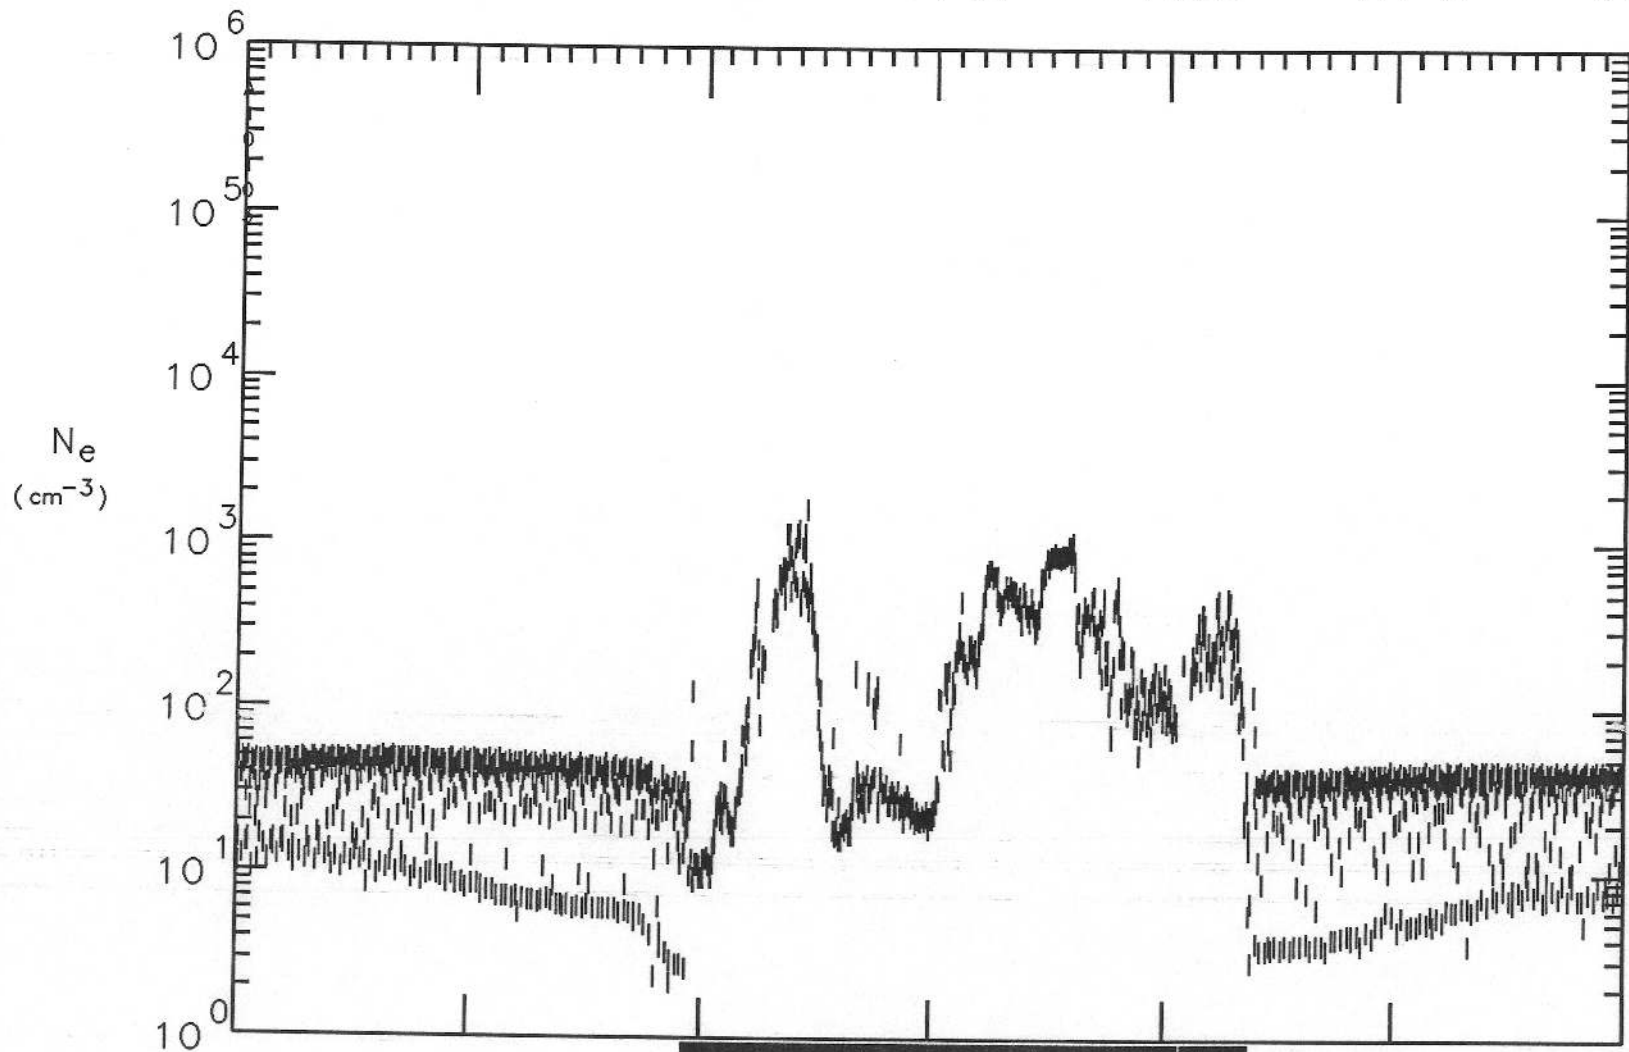

Universal Time, Day 82076

Ne hi-res Radial

Plotted:
2-AUG-93
13:31:56

4320	4920	5520	6120	6720	7320	7920
1:12	1:22	1:32	1:42	1:52	2: 2	2:12

secs
hh:mm

Orbit
1197

ALT	6302	3937	1982	1180	2062	4053	6427	km
LAT	72	70	47	9	-28	-54	-68	deg
LONG	-112	-173	152	136	125	111	88	deg
SZA	85	104	132	171	147	120	102	deg
LST	16.5	20.6	23.1	0.2	0.9	1.8	3.2	hr