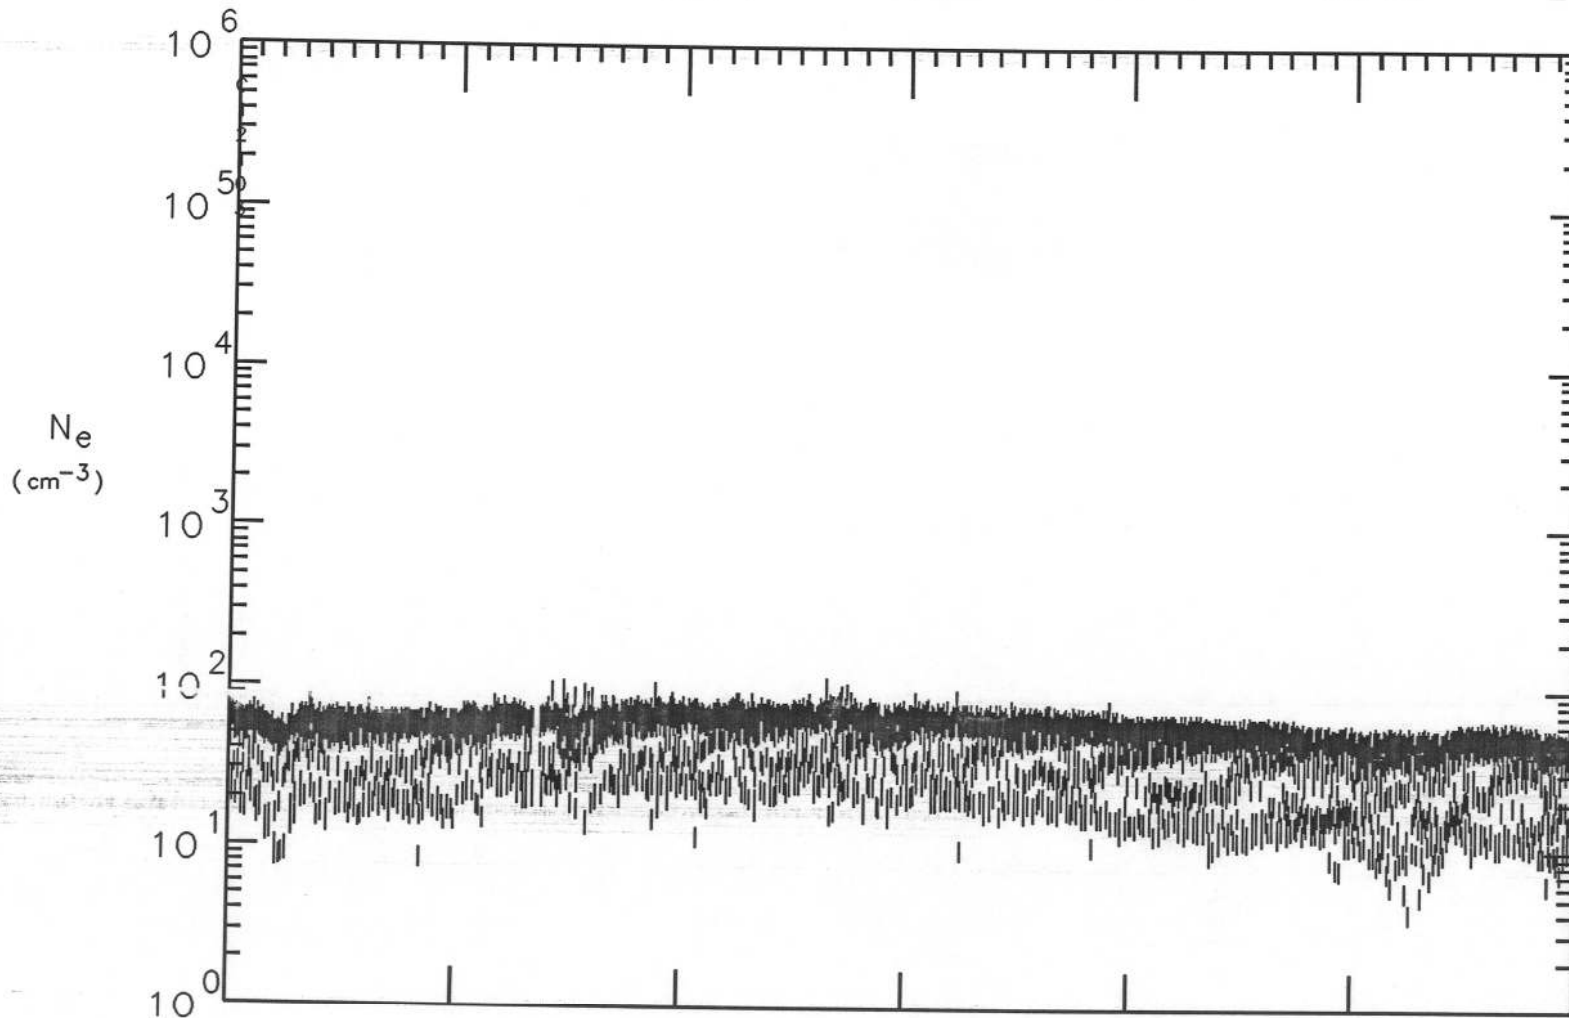

Universal Time, Day 81361

Ne hi-res Radial

Plotted:
29-JUL-93
21:07:09

4860	5460	6060	6660	7260	7860	8460
1:21	1:31	1:41	1:51	2: 1	2:11	2:21

secs
hh:mm

Orbit
1117

ALT	6285	3880	1874	1047	1967	4013	6428	km
LAT	72	71	48	9	-29	-55	-69	deg
LONG	133	70	33	18	7	-7	-31	deg
SZA	83	72	59	53	67	82	93	deg
LST	7.5	11.8	14.5	15.5	16.3	17.2	18.6	hr