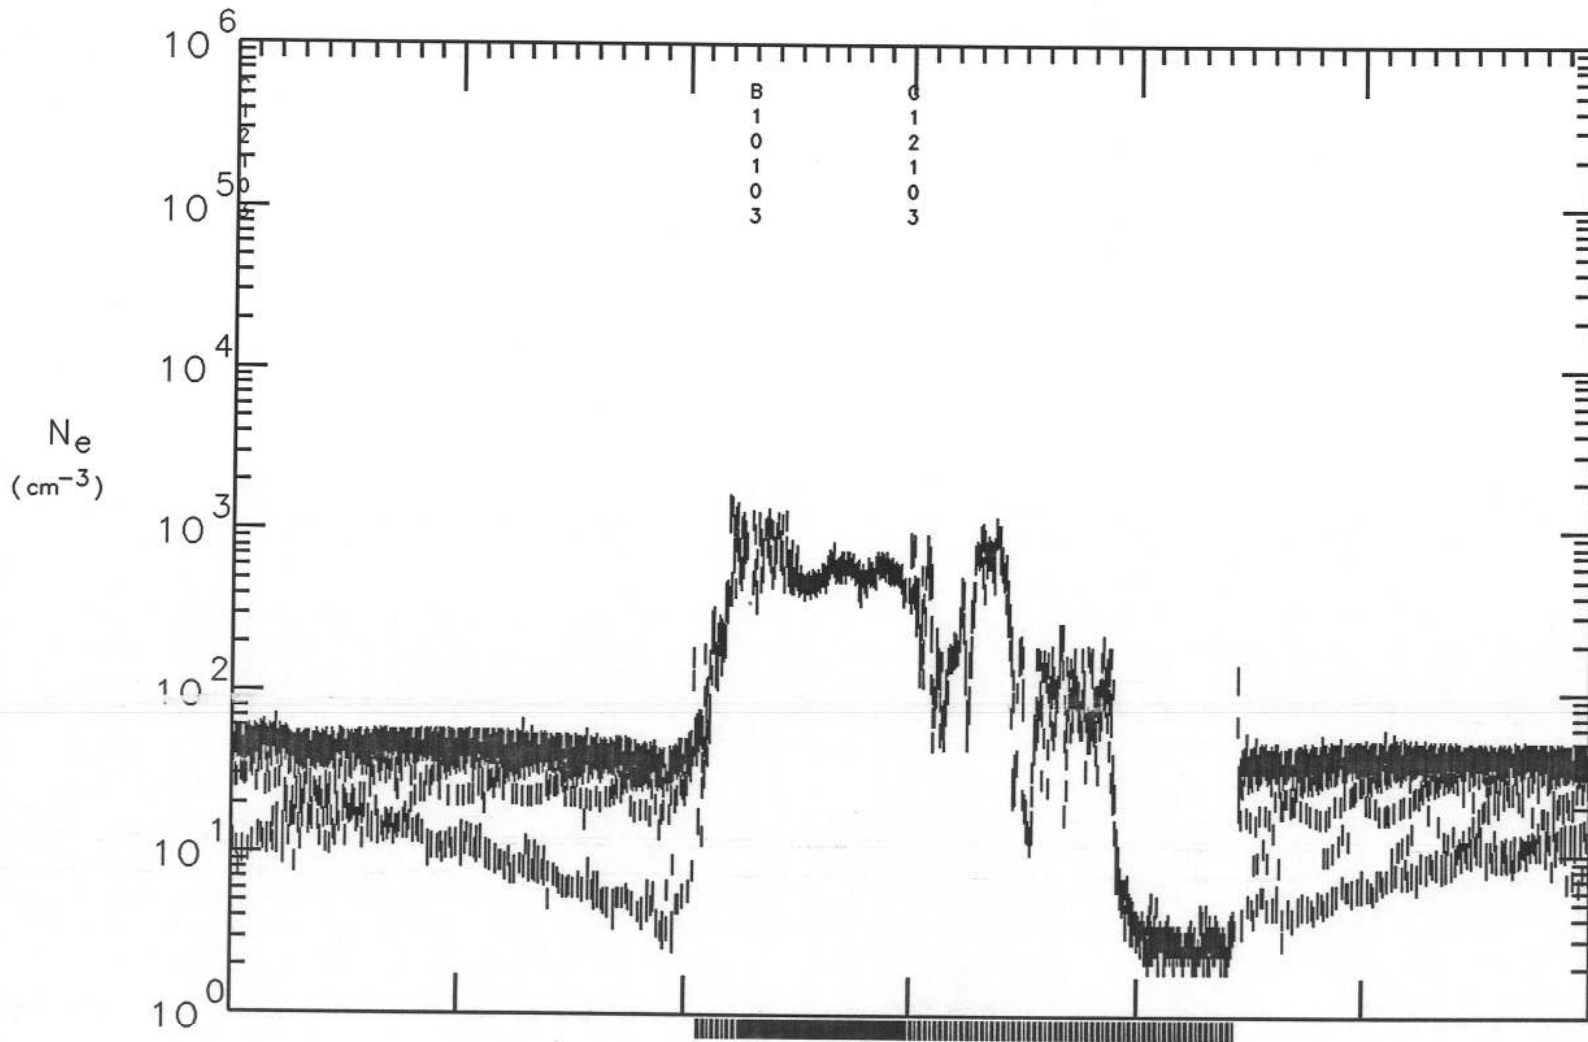

Universal Time, Day 82063

Ne hi-res Radial

Plotted:
2-AUG-93
10:47:08

4260	4860	5460	6060	6660	7260	7860
1:11	1:21	1:31	1:41	1:51	2: 1	2:11

secs
hh:mm

Orbit
1184

ALT	6280	3903	1937	1138	2043	4056	6443	km
LAT	72	70	47	9	-28	-54	-68	deg
LONG	-130	168	132	117	106	91	68	deg
SZA	80	98	125	160	148	123	106	deg
LST	15.0	19.2	21.7	22.8	23.5	0.4	1.8	hr