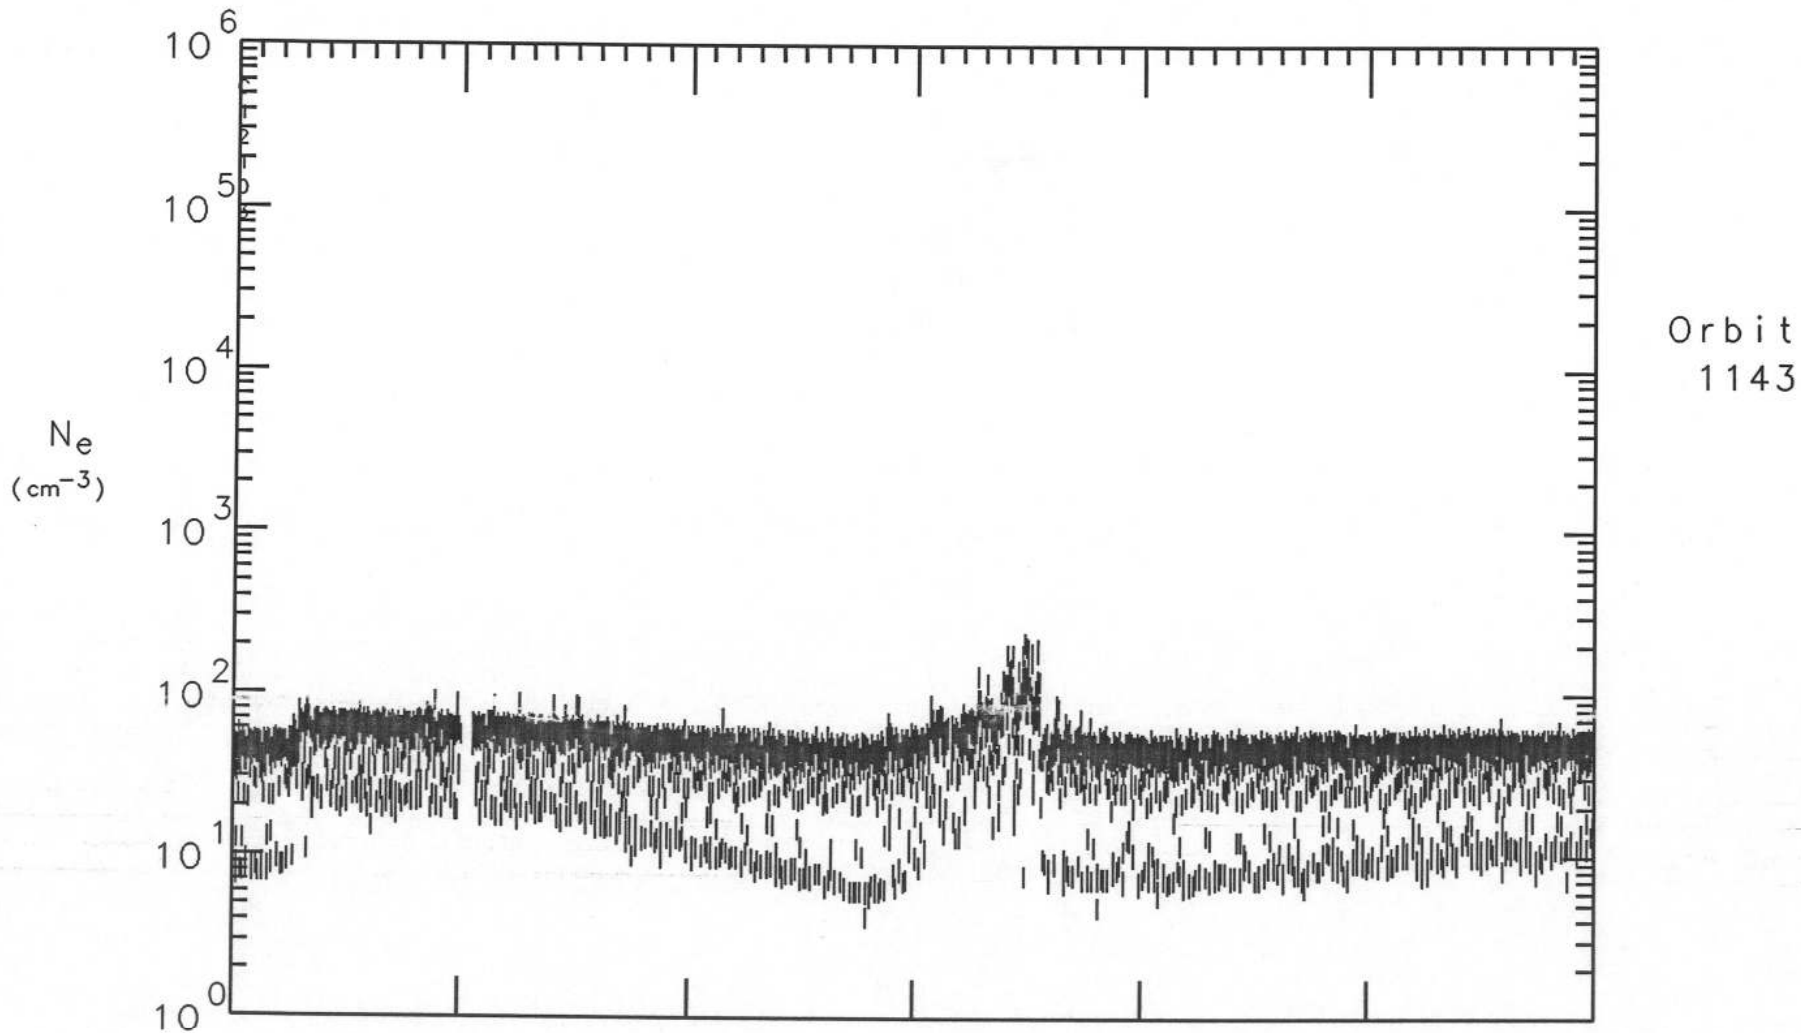

Ne hi-res Radial

Universal Time, Day 82022

Plotted:
1-AUG-93
19:33:08
secs
hh:mm

4500	5100	5700	6300	6900	7500	8100
1:15	1:25	1:35	1:45	1:55	2: 5	2:15

ALT	6382	3965	1925	1030	1890	3916	6329	km
LAT	72	72	50	11	-28	-54	-69	deg
LONG	175	111	72	57	46	32	9	deg
SZA	76	79	84	94	102	104	103	deg
LST	10.1	14.4	17.3	18.3	19.0	19.9	21.3	hr