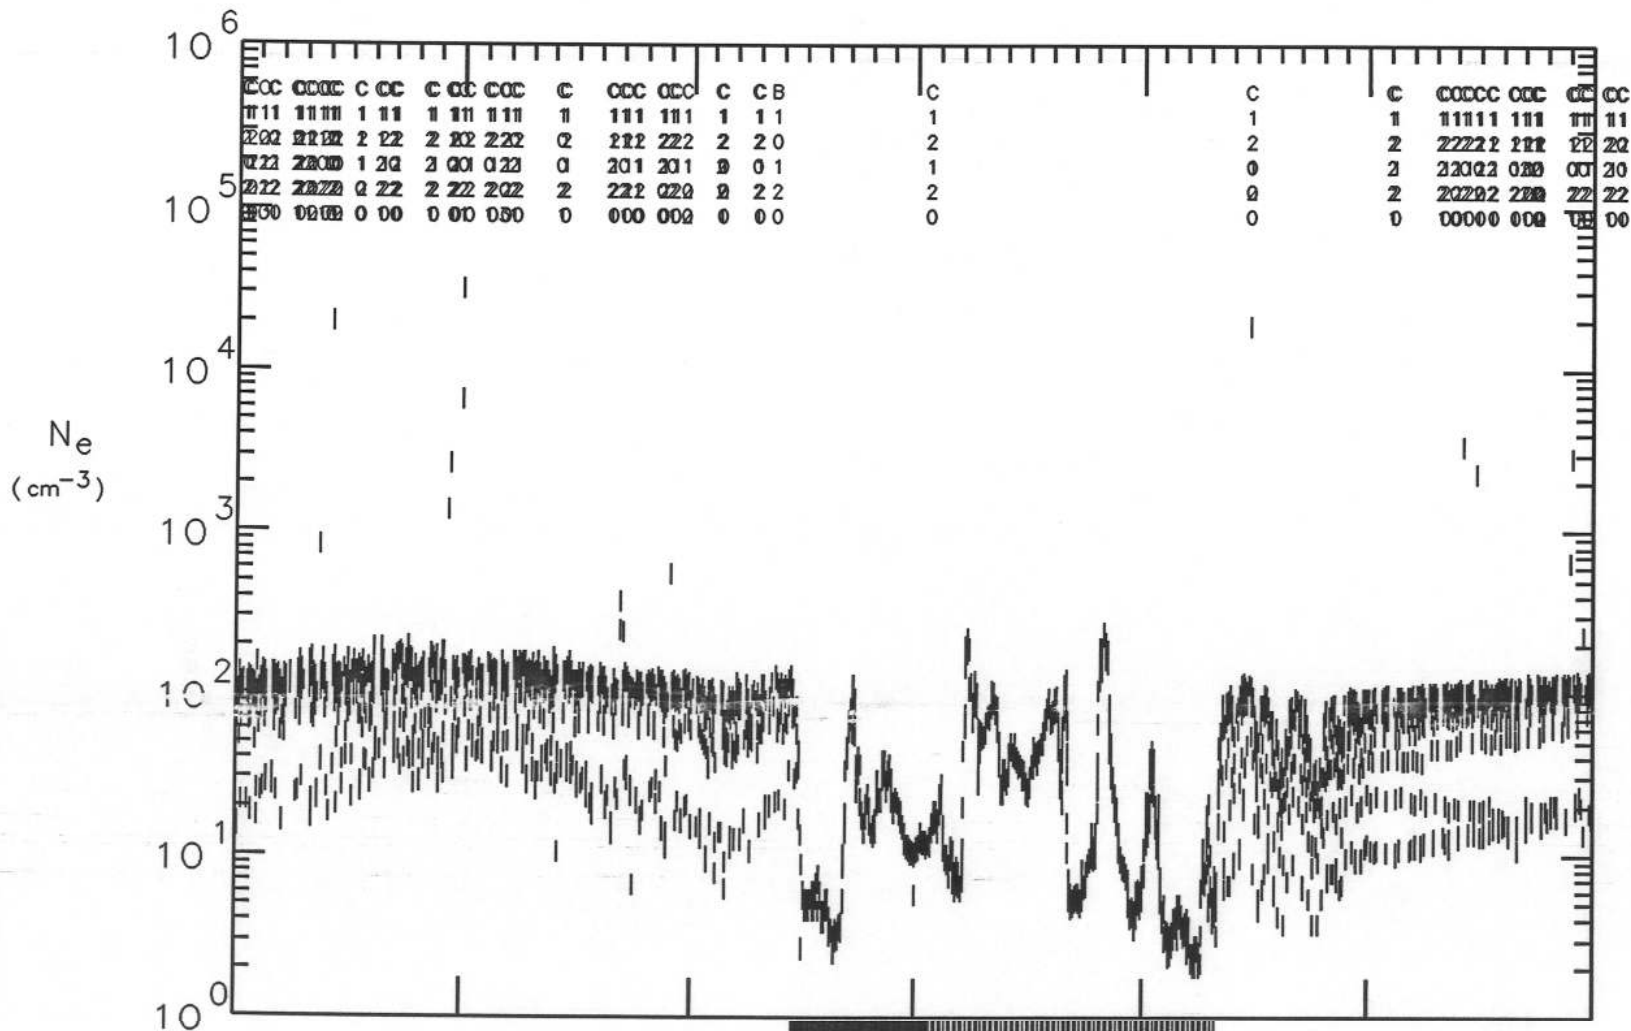

Ne hi-res Radial

Universal Time, Day 82049

Plotted:
2-AUG-93
00:03:58

4200	4800	5400	6000	6600	7200	7800
1:10	1:20	1:30	1:40	1:50	2:0	2:10

secs
hh:mm

Orbit
1170

ALT	6480	4073	2029	1087	1872	3847	6237	km
LAT	72	72	50	13	-26	-53	-68	deg
LONG	-145	153	114	97	-86	72	50	deg
SZA	75	89	111	136	138	122	109	deg
LST	13.1	17.2	20.1	21.2	21.9	22.8	0.2	hr