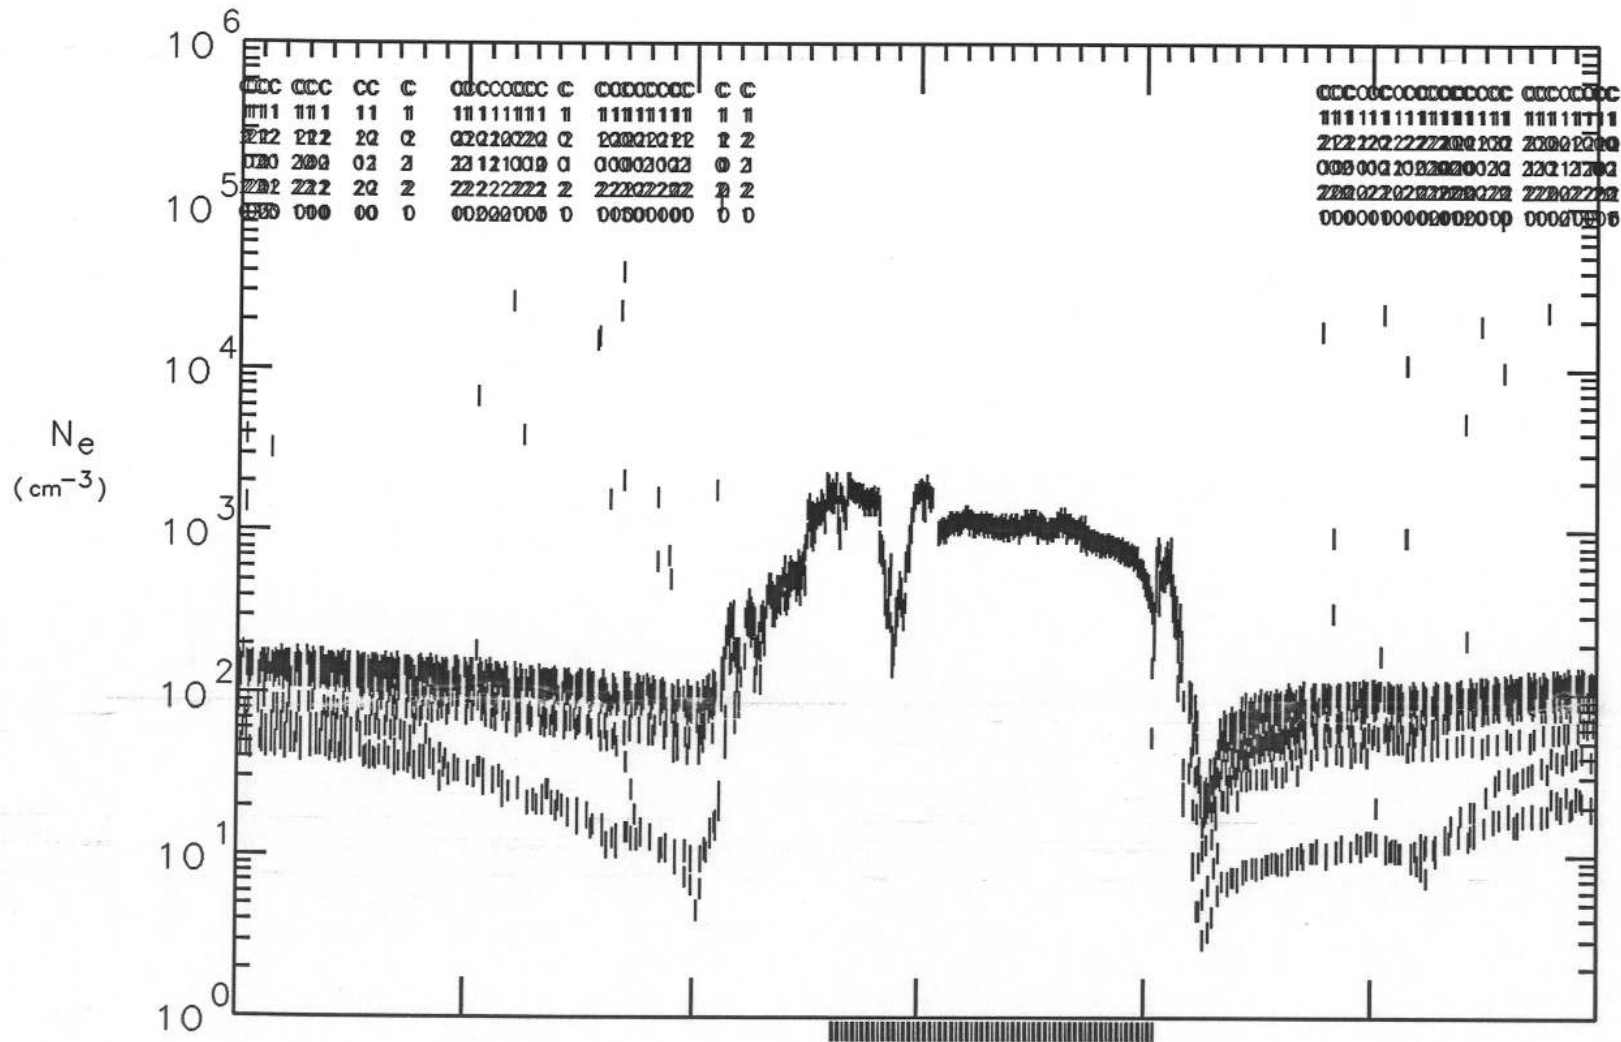

Universal Time, Day 82043

4260	4860	5460	6060	6660	7260	7860	secs
1:11	1:21	1:31	1:41	1:51	2: 1	2:11	hh:mm

Orbit
1164

ALT	6352	3948	1931	1065	1938	3958	6363	km
LAT	72	72	49	10	-28	-54	-69	deg
LONG	-155	-142	103	88	77	63	39	deg
SZA	75	87	106	128	130	119	108	deg
LST	12.6	16.8	19.5	20.6	21.3	22.2	23.6	hr