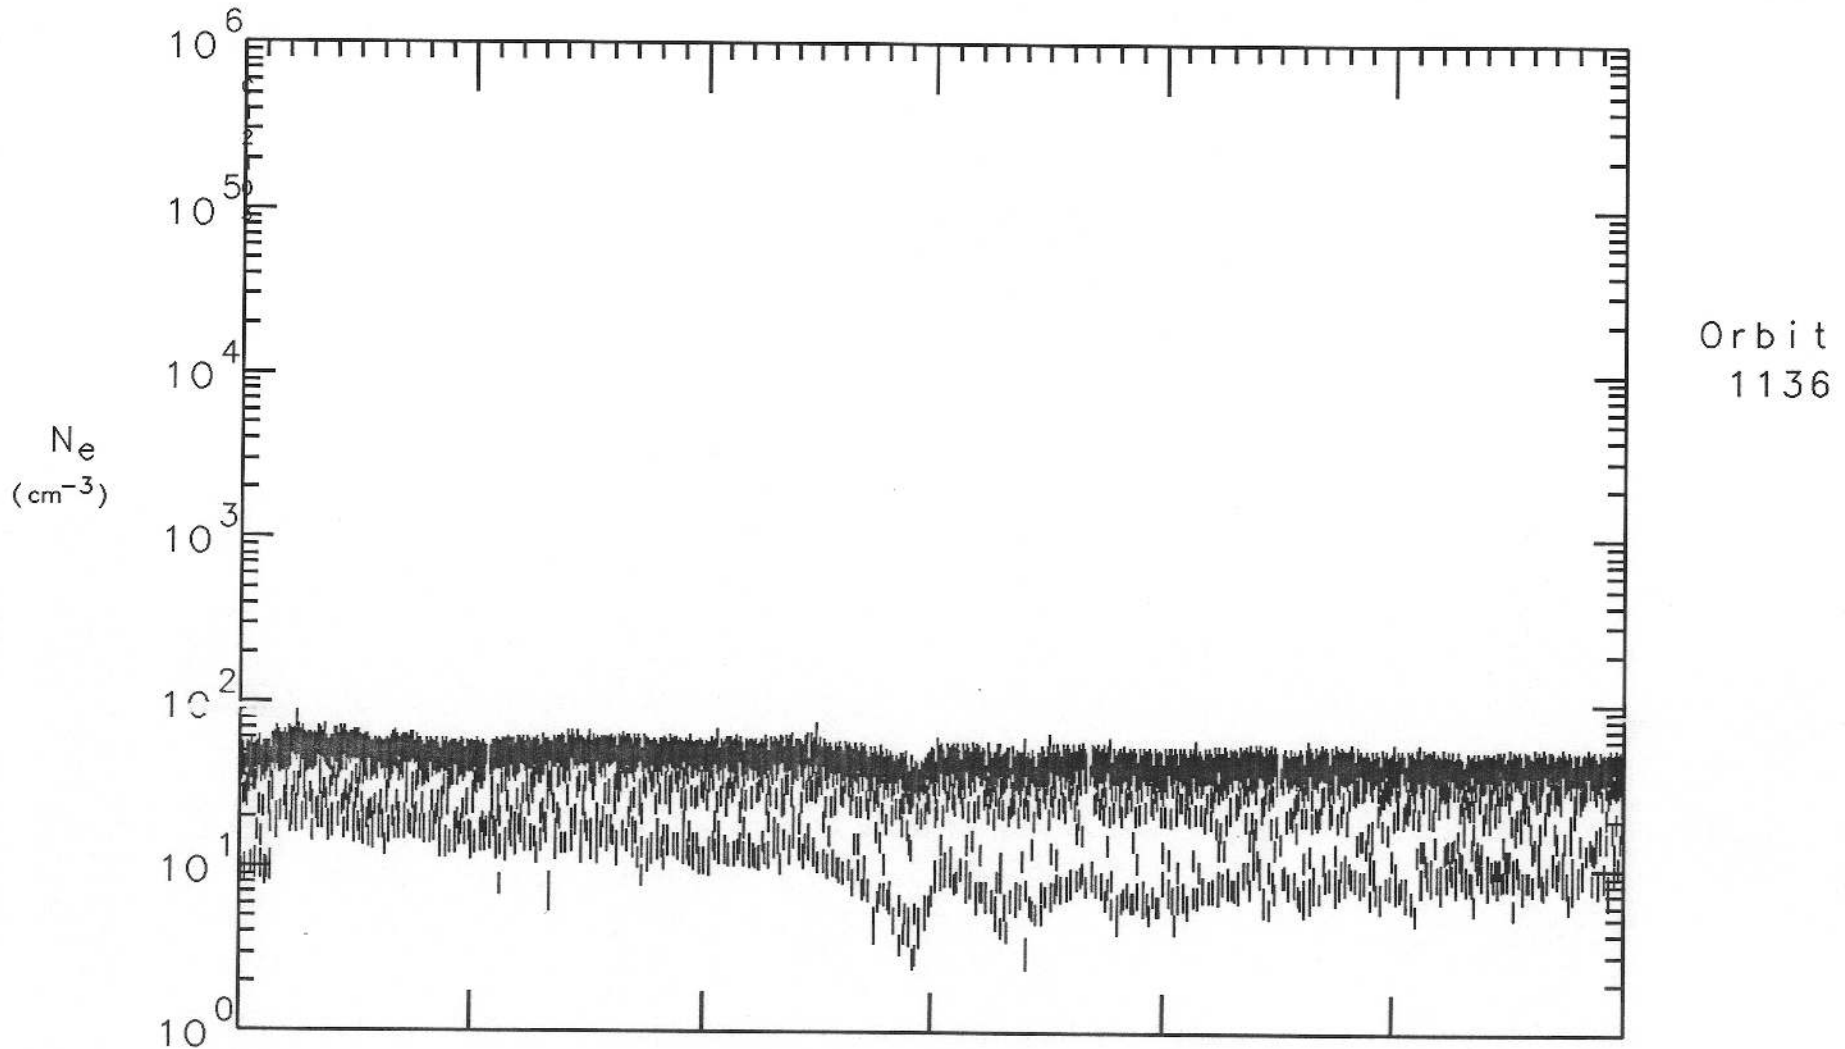

Universal Time, Day 82015

Ne hi-res Radial

Plotted:
1-AUG-93
18:22:34
secs
hh:mm

4620	5220	5820	6420	7020	7620	8220
1:17	1:27	1:37	1:47	1:57	2: 7	2:17

ALT	6334	3921	1894	1030	1922	3960	6377	km
LAT	73	72	49	10	-28	-55	-69	deg
LONG	164	100	61	46	35	21	-1	deg
SZA	78	77	77	83	92	98	101	deg
LST	9.4	13.8	16.5	17.6	18.3	19.2	20.6	hr