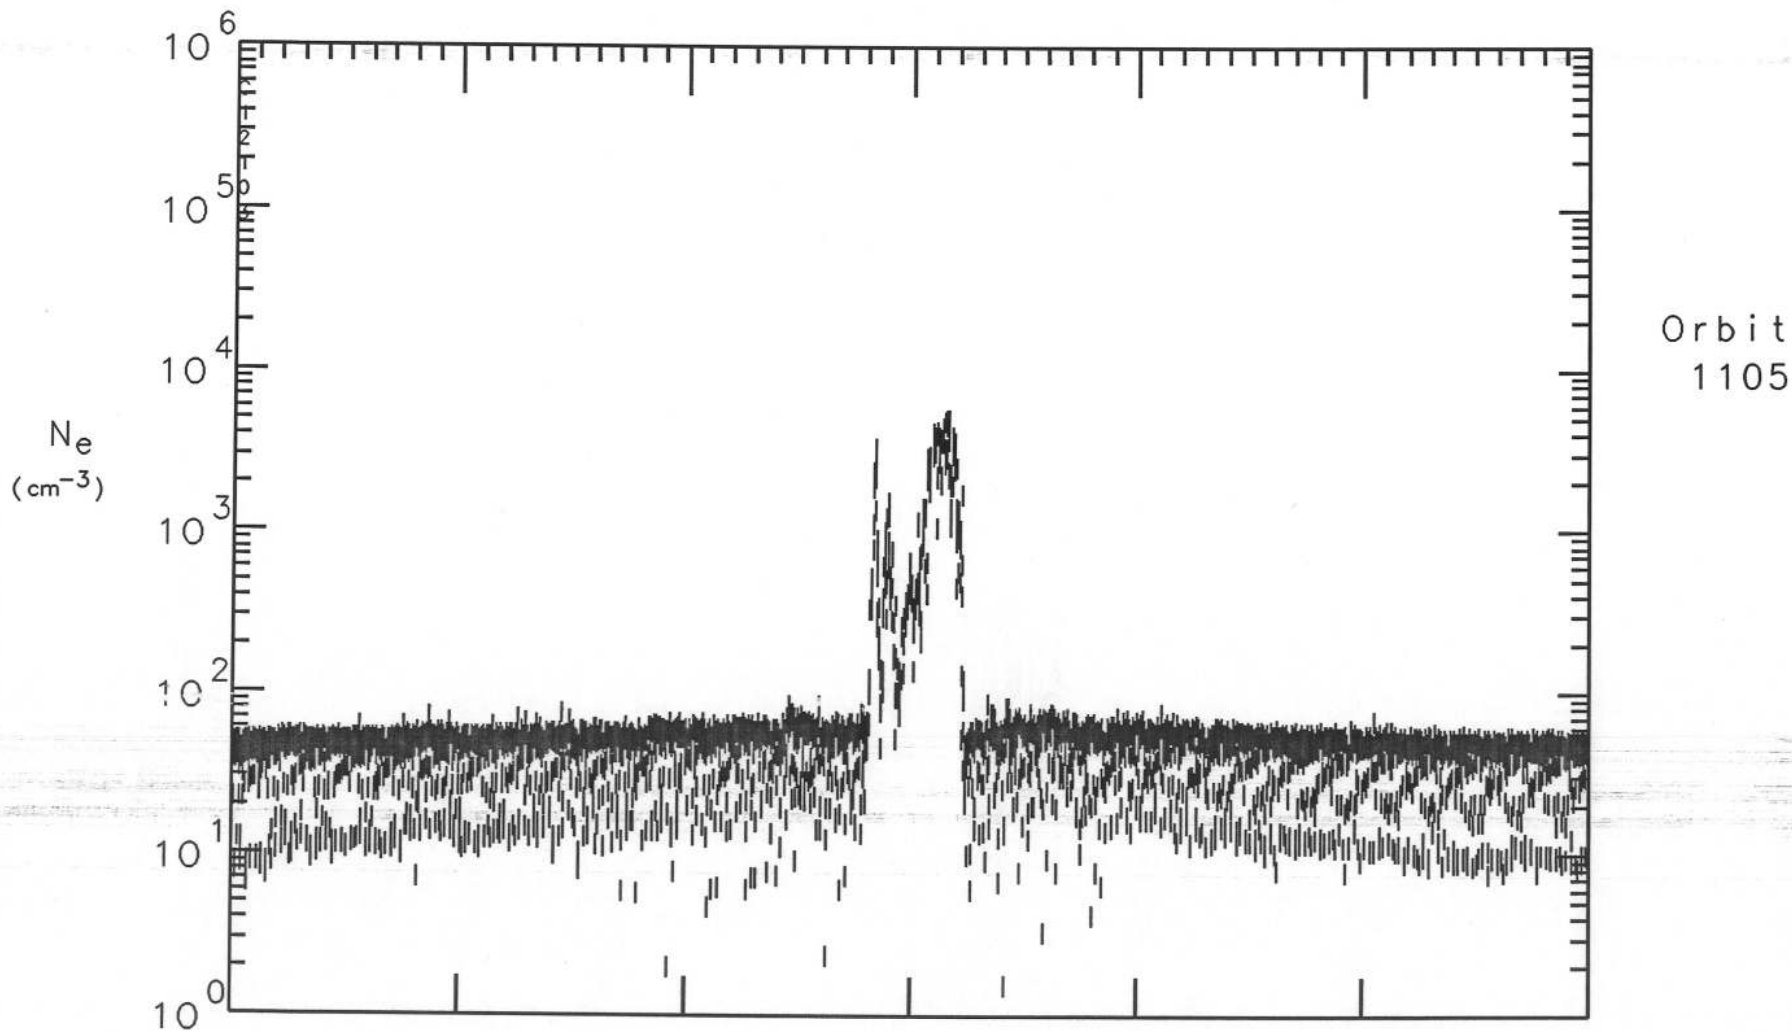

Universal Time, Day 81349

Ne hi-res Radial

Plotted:
29-JUL-93
18:36:53

4860	5460	6060	6660	7260	7860	8460	secs
1:21	1:31	1:41	1:51	2: 1	2:11	2:21	hh:mm

ALT	6469	4053	1999	1053	1851	3843	6244	km
LAT	72	72	50	12	-26	-53	-68	deg
LONG	118	58	17	1	-10	-24	-47	deg
SZA	88	74	53	34	50	71	86	deg
LST	6.1	10.1	13.1	14.2	14.9	15.8	17.2	hr