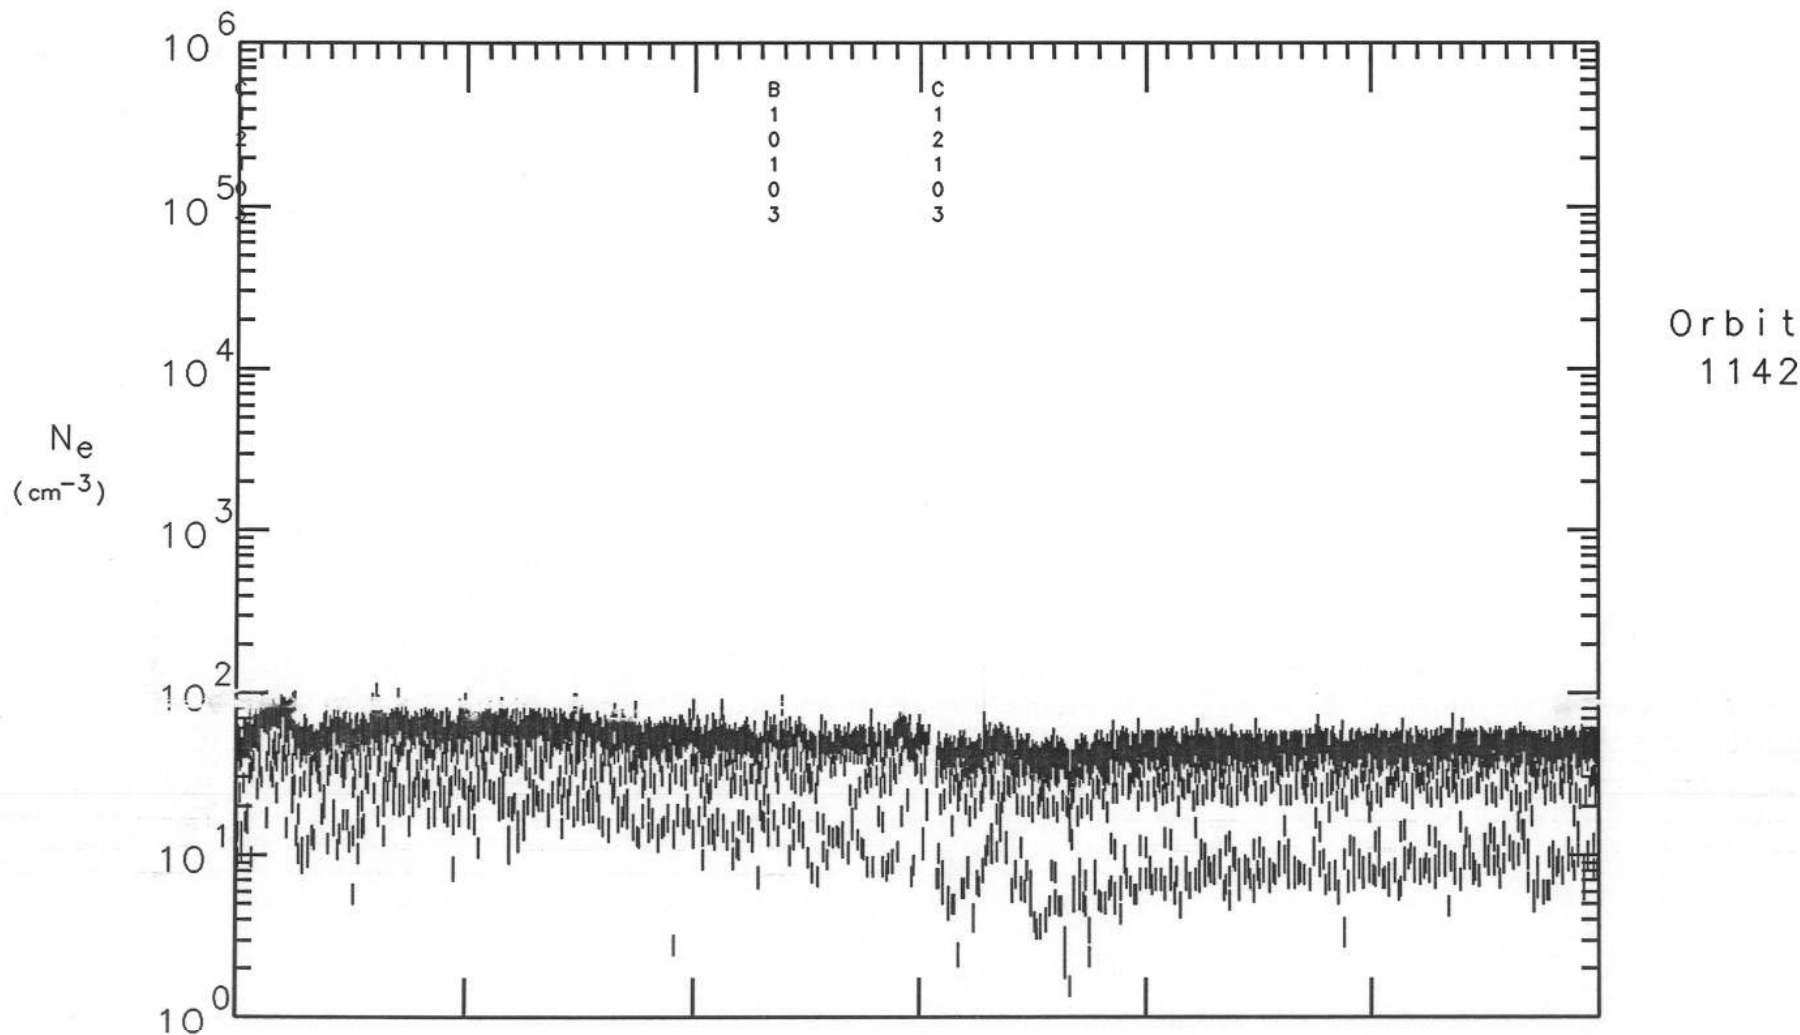

Ne hi-res Radial

Universal Time, Day 82021

Plotted:
1-AUG-93
19:22:53

4500	5100	5700	6300	6900	7500	8100	secs
1:15	1:25	1:35	1:45	1:55	2: 5	2:15	hh:mm

ALT	6449	4029	1970	1031	1847	3853	6262	km
LAT	72	73	51	12	-27	-54	-69	deg
LONG	175	112	71	56	45	31	8	deg
SZA	76	78	83	93	101	103	103	deg
LST	10.0	14.2	17.1	18.2	18.9	19.8	21.2	hr