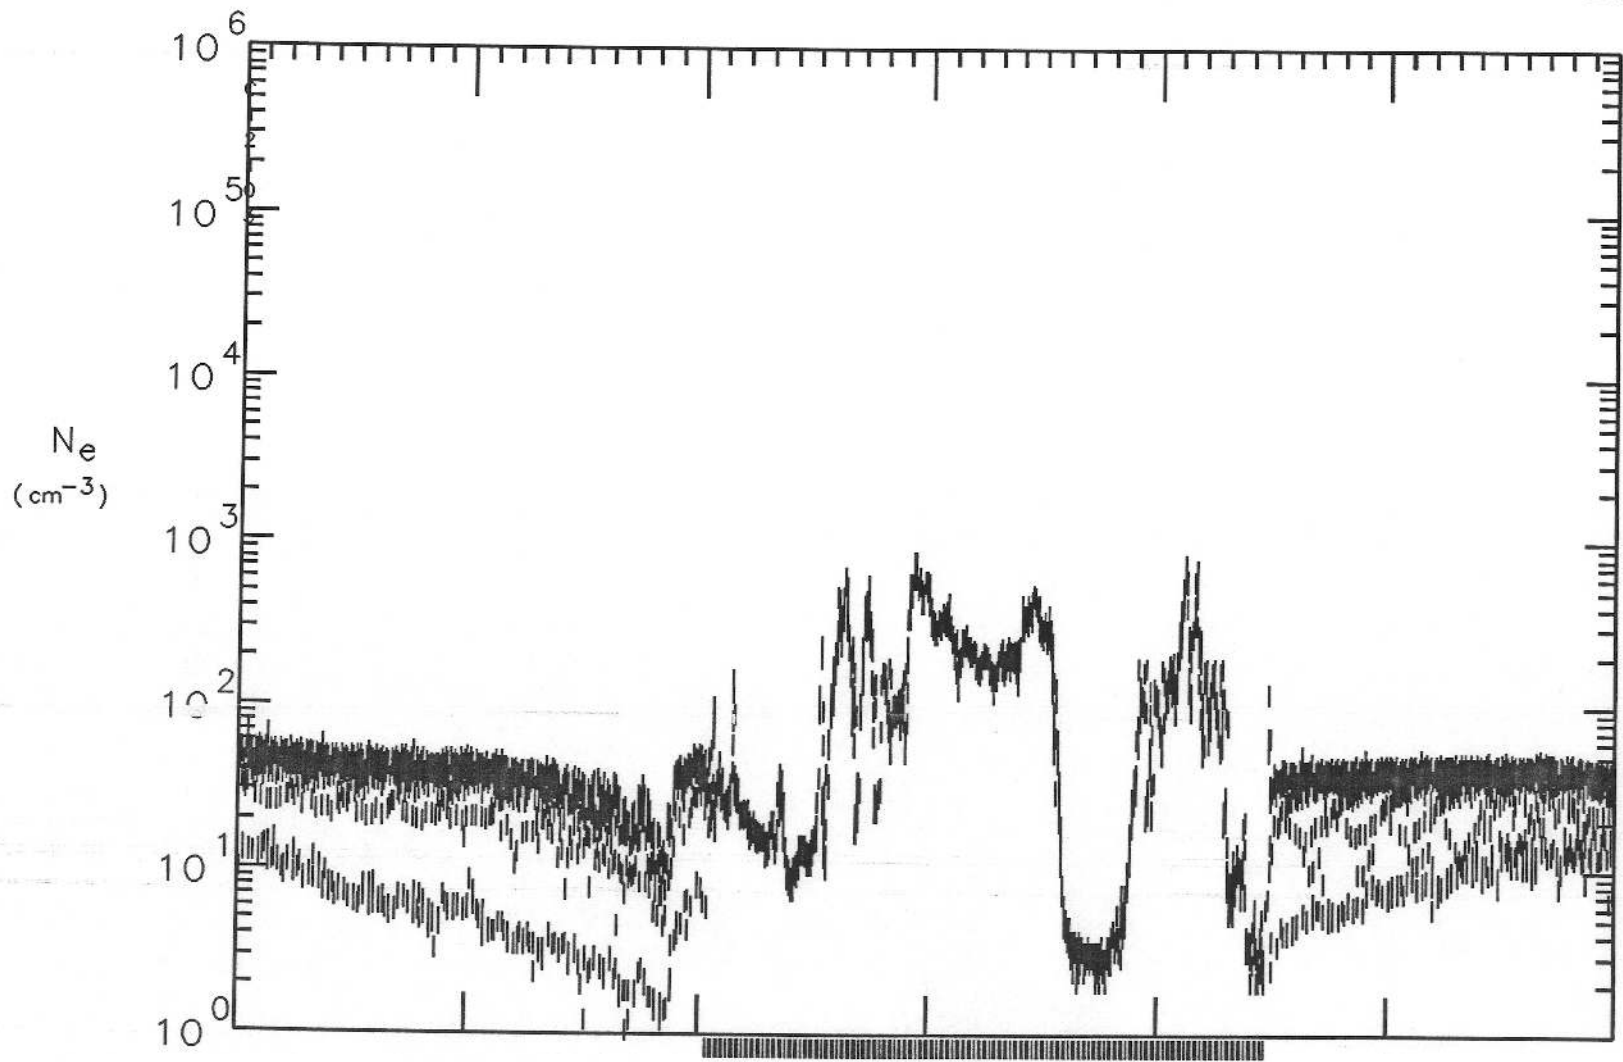

Universal Time, Day 82068

Ne hi-res Radial

Plotted:
2-AUG-93
11:49:47

4260	4860	5460	6060	6660	7260	7860
1:11	1:21	1:31	1:41	1:51	2: 1	2:11

secs
hh:mm

Orbit
1189

ALT	6369	3991	2007	1155	1999	3980	6357	km
LAT	72	71	48	10	-27	-53	-68	deg
LONG	-122	177	141	125	113	99	77	deg
SZA	82	99	127	165	150	123	105	deg
LST	15.5	19.6	22.2	23.3	0.0	0.9	2.3	hr