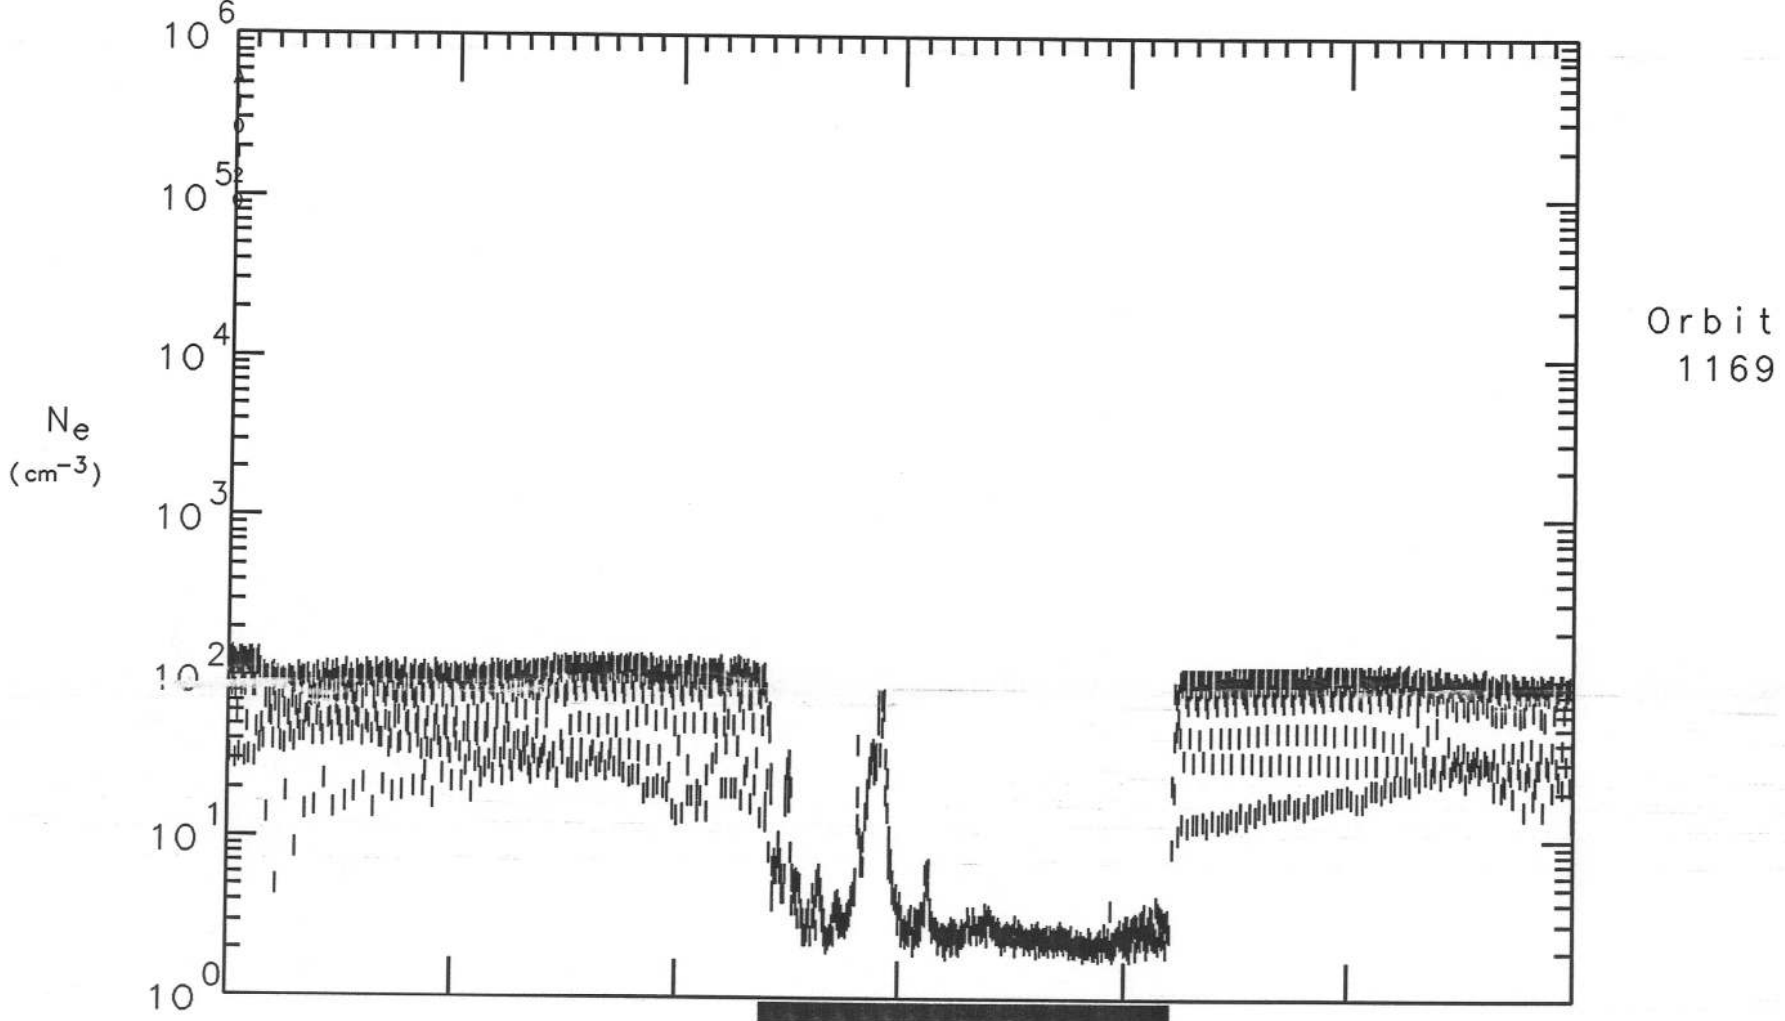

Ne hi-res Radial

Universal Time, Day 82048

Plotted:
1-AUG-93
23:52:02

4260	4860	5460	6060	6660	7260	7860
1:11	1:21	1:31	1:41	1:51	2: 1	2:11

secs
hh:mm

ALT	6248	3856	1876	1083	2020	4063	6469	km
LAT	72	71	47	9	-29	-55	-69	deg
LONG	-150	146	110	95	83	69	45	deg
SZA	76	90	112	137	136	120	108	deg
LST	13.3	17.5	20.1	21.2	21.9	22.8	0.2	hr