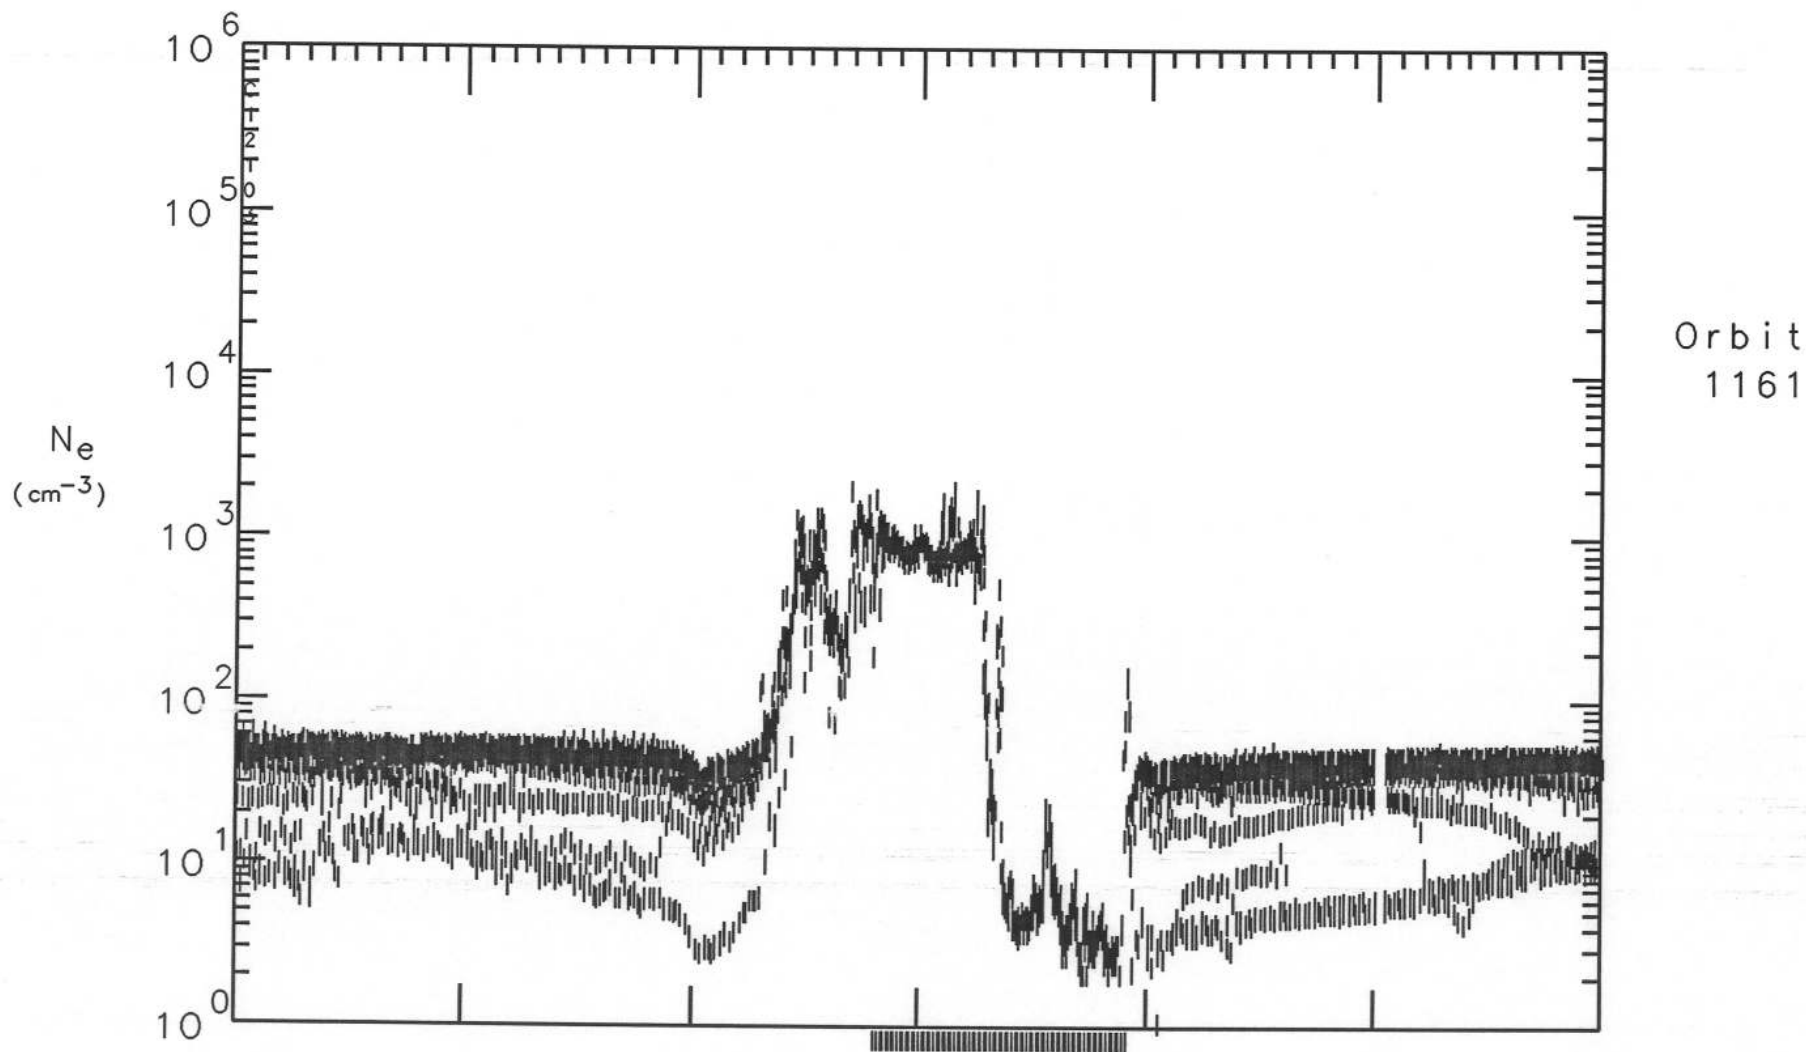

Universal Time, Day 82040

Ne hi-res Radial

Plotted:
1-AUG-93
22:13:03

4260	4860	5460	6060	6660	7260	7860
1:11	1:21	1:31	1:41	1:51	2: 1	2:11

secs
hh:mm

ALT	6445	4032	1986	1057	1871	3868	6269	km
LAT	72	72	50	12	-27	-53	-68	deg
LONG	-157	140	100	84	73	59	36	deg
SZA	75	85	103	123	127	117	108	deg
LST	12.1	16.2	19.1	20.2	21.0	21.8	23.2	hr