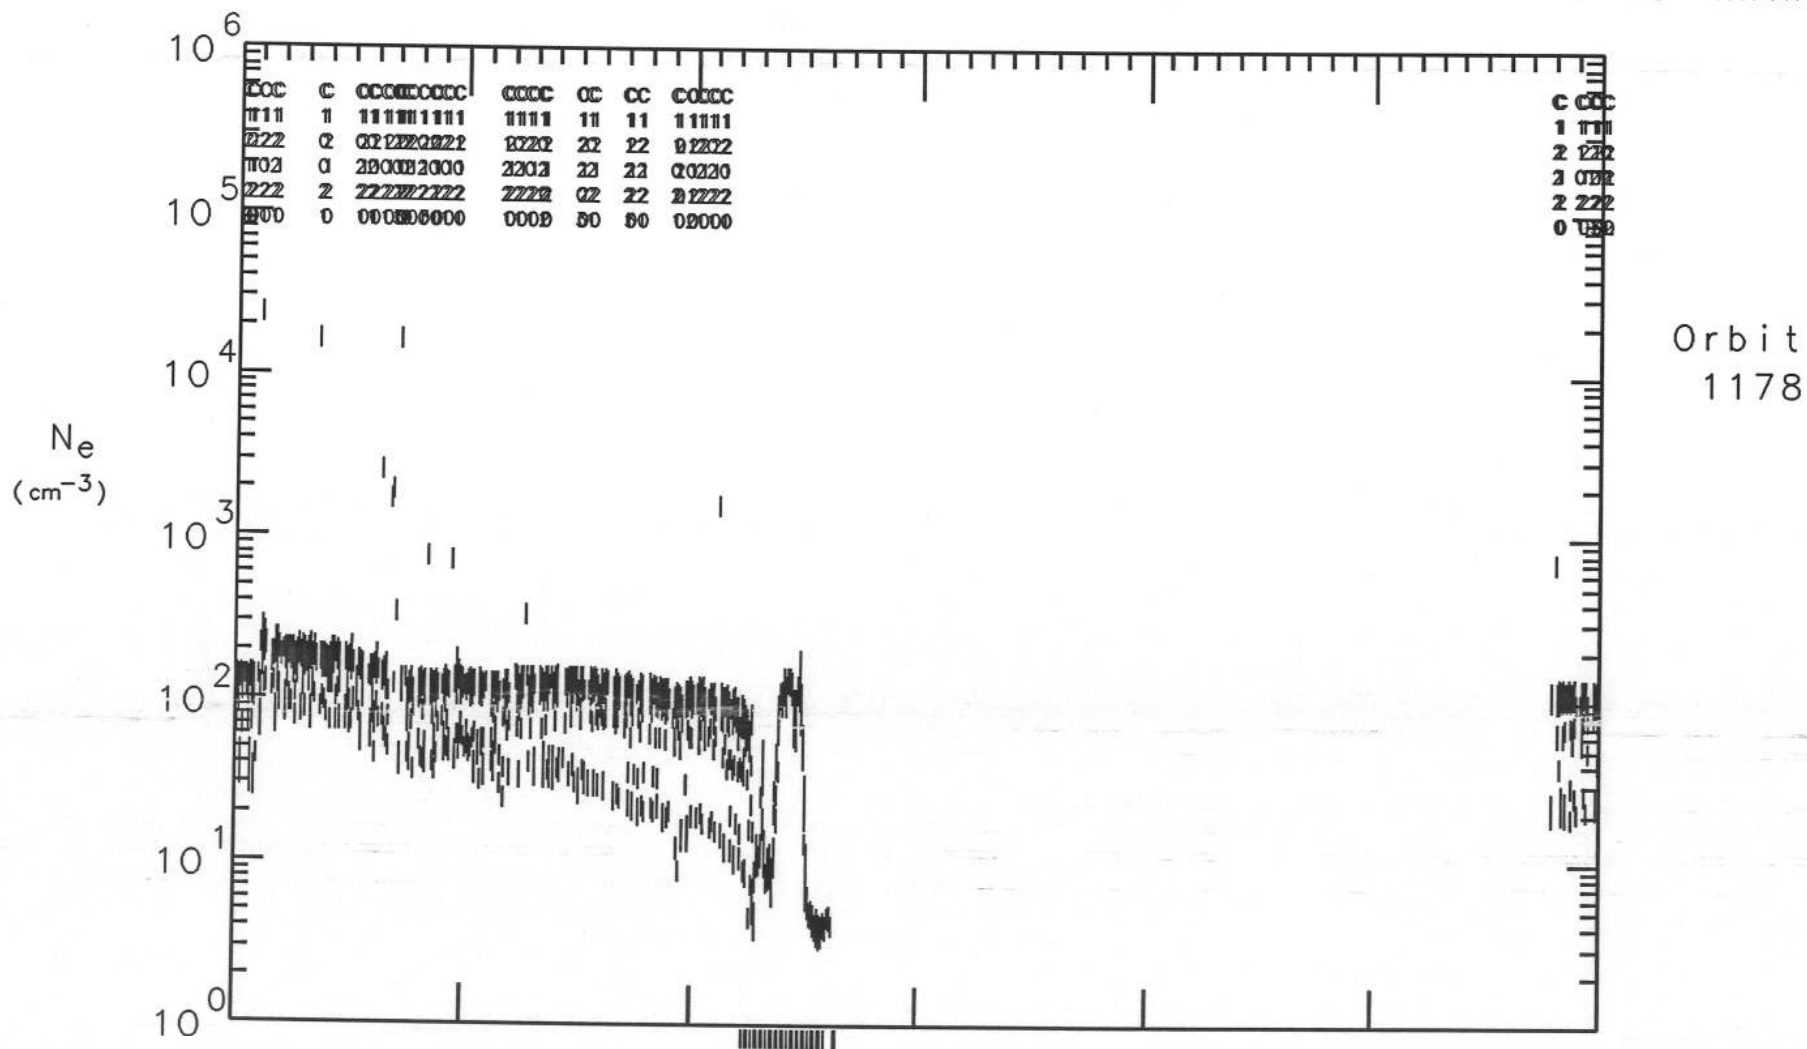

Universal Time, Day 82057

Ne hi-res Radial

Plotted:
2-AUG-93
01:50:38
secs
hh:mm

4200   4800   5400   6000   6600   7200   7800

1:10   1:20   1:30   1:40   1:50   2: 0   2:10

ALT	6457	4062	2036	1116	1910	3881	6263	km
LAT	72	71	50	12	-26	-53	-68	deg
LONG	-135	164	125	109	98	84	61	deg
SZA	77	93	118	149	146	124	108	deg
LST	14.1	18.2	21.0	22.1	22.8	23.7	1.1	hr