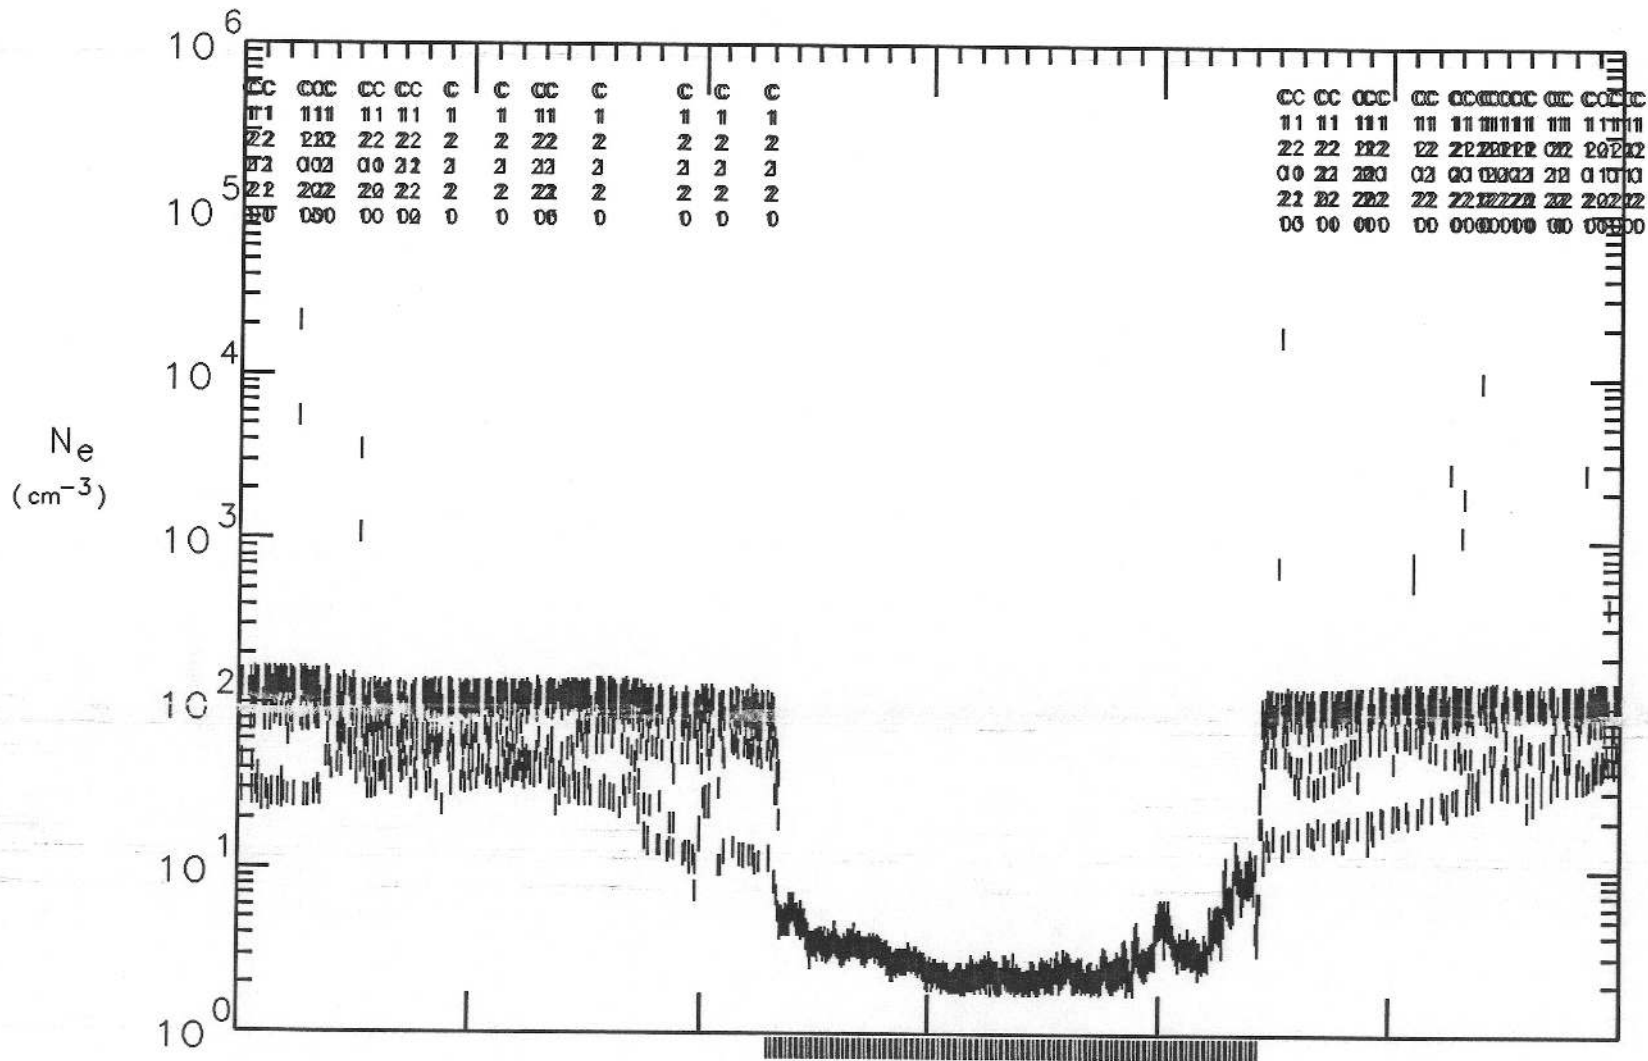

Universal Time, Day 82054

Ne hi-res Radial

Plotted:
2-AUG-93
01:12:29
secs
hh:mm

4200 4800 5400 6000 6600 7200 7800

1:10 1:20 1:30 1:40 1:50 2: 0 2:10

Orbit
1175

ALT	6449	4050	2022	1104	1906	3884	6270	km
LAT	72	71	50	12	-26	-53	-68	deg
LONG	-139	160	121	105	93	79	57	deg
SZA	77	92	116	144	143	123	108	deg
LST	13.8	17.8	20.6	21.7	22.5	23.4	0.7	hr