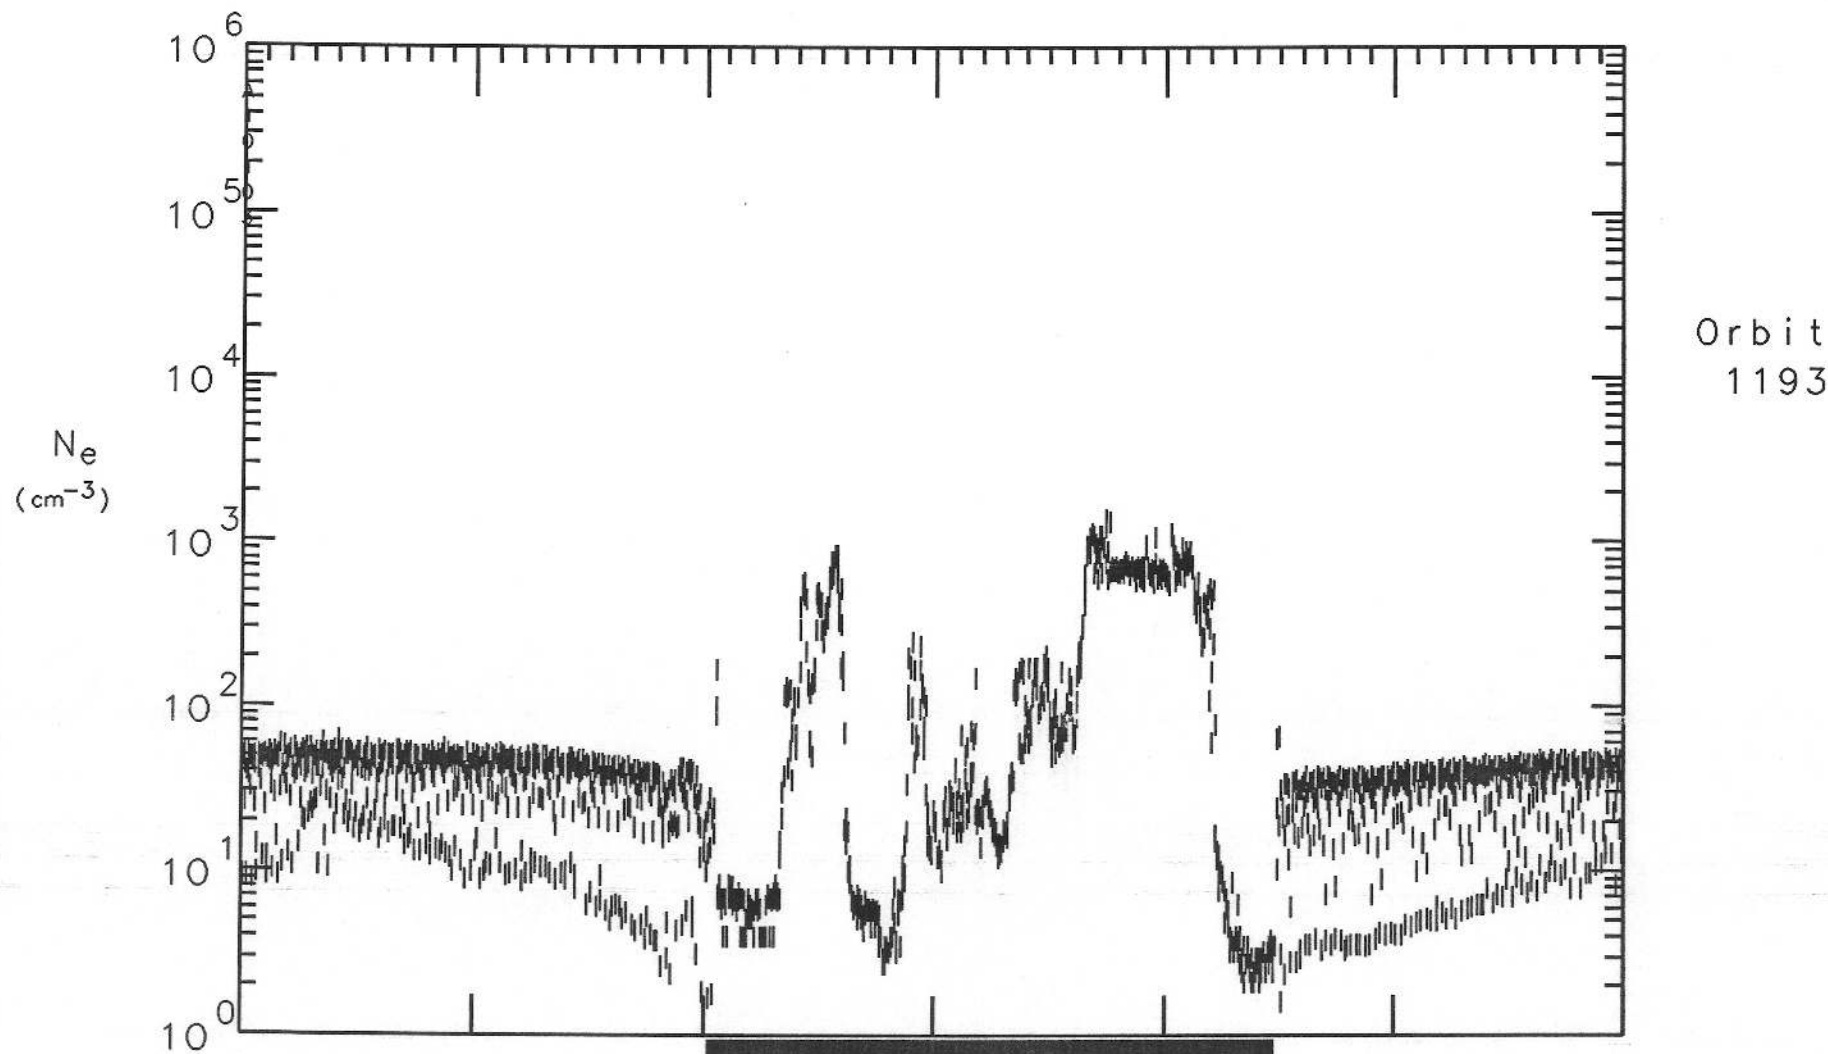

Universal Time, Day 82072

Ne hi-res Radial

Plotted:
2-AUG-93
12:46:41

4260	4860	5460	6060	6660	7260	7860	secs
1:11	1:21	1:31	1:41	1:51	2: 1	2:11	hh:mm

ALT	6455	4076	2072	1169	1955	3906	6273	km
LAT	72	71	49	12	-26	-52	-67	deg
LONG	-115	-175	147	131	120	106	84	deg
SZA	83	100	128	168	151	123	104	deg
LST	15.9	19.9	22.6	23.7	0.4	1.3	2.7	hr