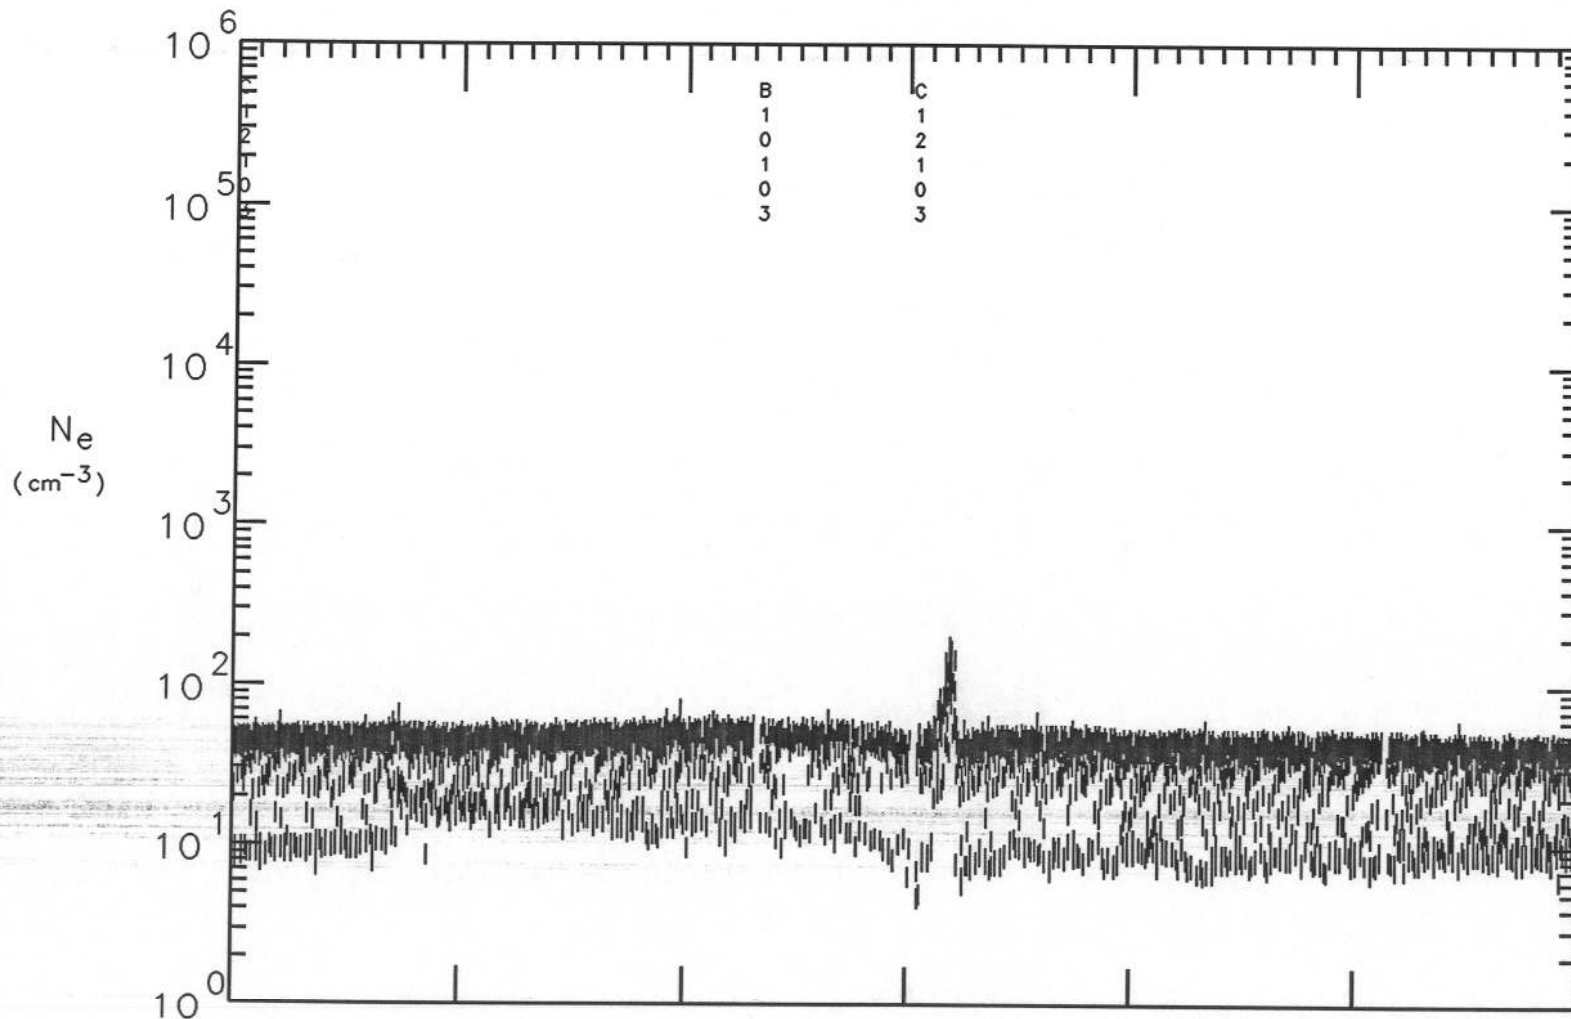

Universal Time, Day 82014

Ne hi-res Radial

Plotted:
30-JUL-93
00:16:43

4620	5220	5820	6420	7020	7620	8220
1:17	1:27	1:37	1:47	1:57	2: 7	2:17

secs
hh:mm

Orbit
1135

ALT	6396	3979	1935	1031	1882	3903	6315	km
LAT	72	72	50	11	-28	-54	-69	deg
LONG	163	100	61	45	-34	20	-2	deg
SZA	78	76	76	82	91	97	100	deg
LST	9.3	13.5	16.4	17.4	18.2	19.0	20.4	hr