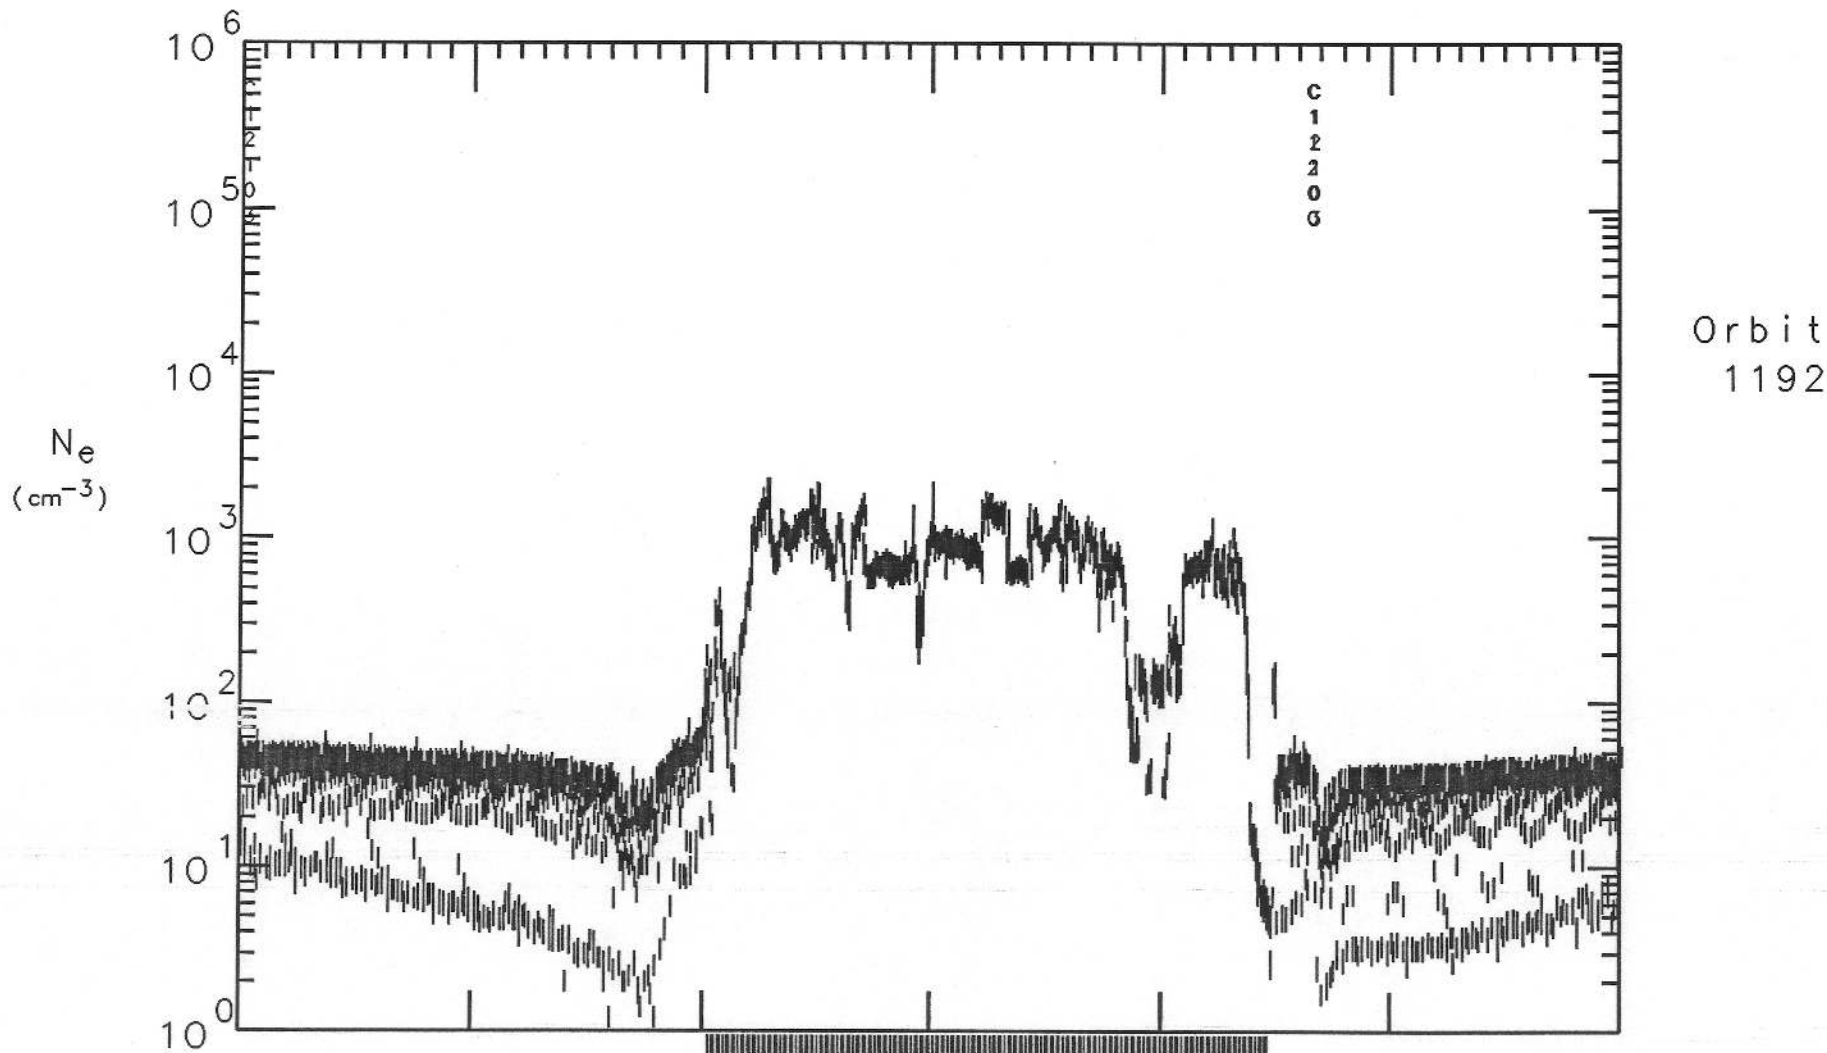

Universal Time, Day 82071

Ne hi-res Radial

Plotted:
2-AUG-93
12:34:29

4260	4860	5460	6060	6660	7260	7860	secs
1:11	1:21	1:31	1:41	1:51	2: 1	2:11	hh:mm

ALT	6432	4054	2055	1166	1967	3926	6294	km
LAT	72	71	49	11	-26	-53	-68	deg
LONG	-117	-176	146	130	118	104	82	deg
SZA	82	100	128	167	151	123	104	deg
LST	15.8	19.8	22.5	23.6	0.3	1.2	2.6	hr