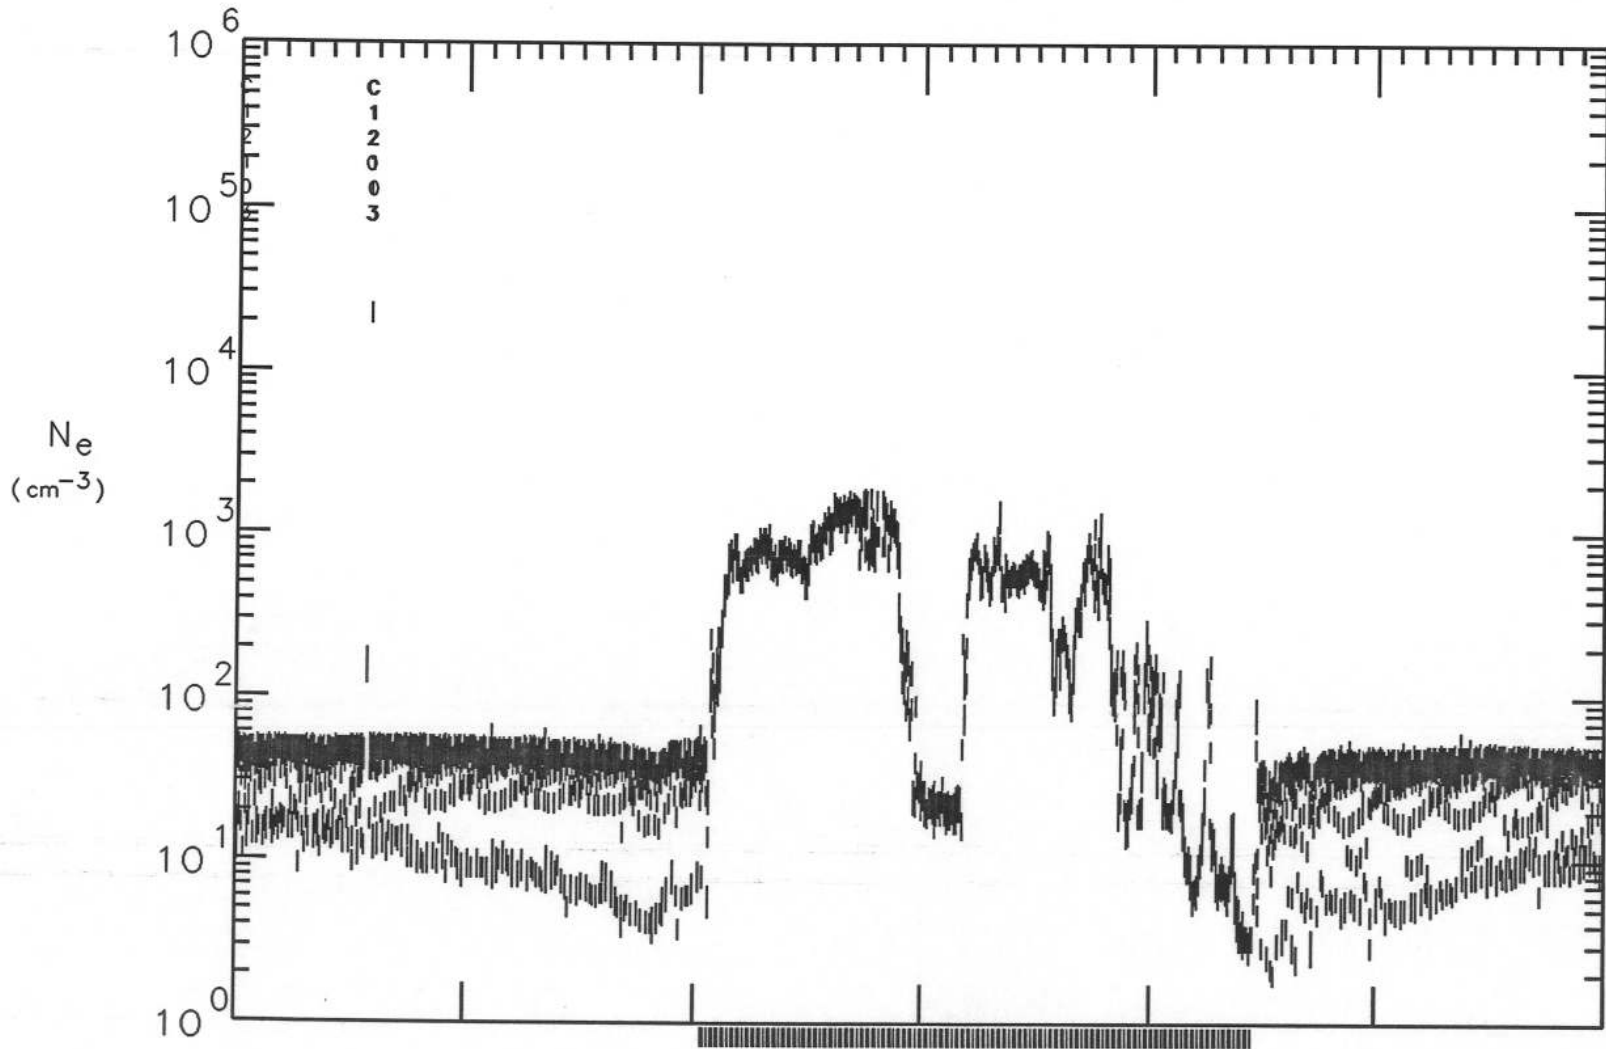

Universal Time, Day 82066

Ne hi-res Radial

Plotted:
2-AUG-93
11:25:07

4260	4860	5460	6060	6660	7260	7860
1:11	1:21	1:31	1:41	1:51	2: 1	2:11

secs
hh:mm

Orbit
1187

ALT	6330	3953	1977	1148	2019	4013	6395	km
LAT	72	70	48	10	-28	-54	-68	deg
LONG	-125	173	137	122	110	96	73	deg
SZA	81	99	127	163	150	123	105	deg
LST	15.3	19.4	22.0	23.1	23.8	0.7	2.1	hr