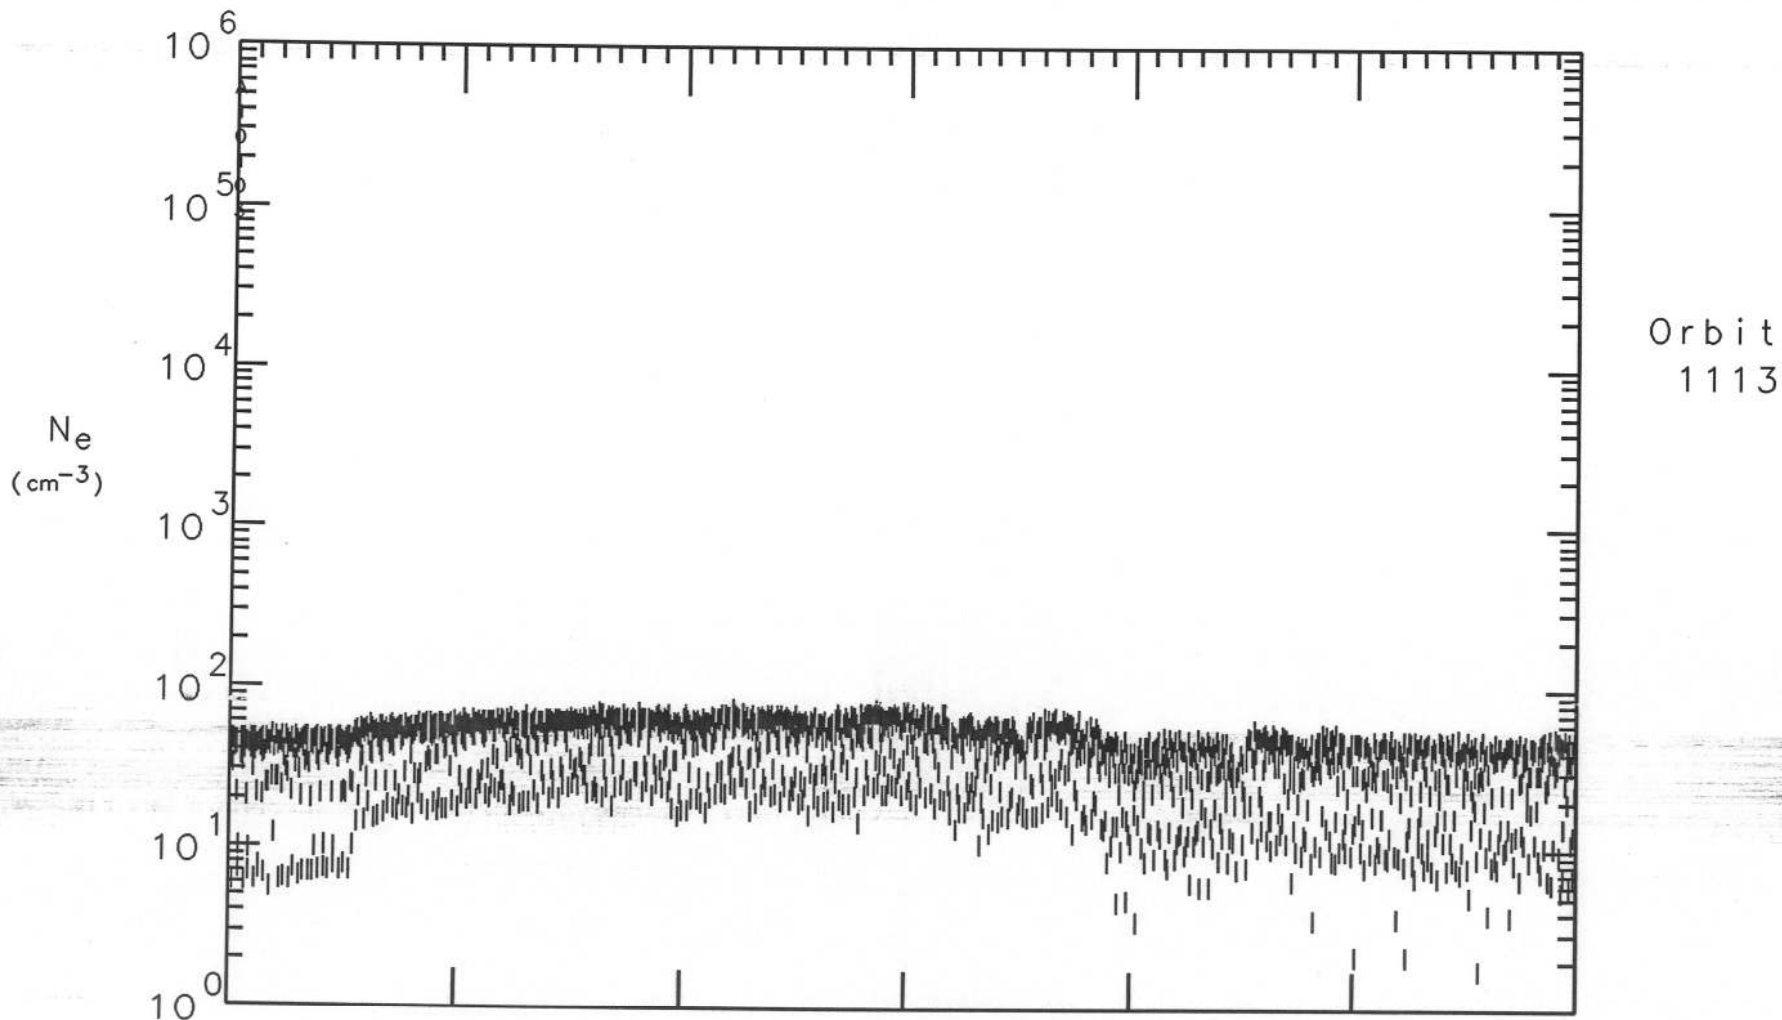

Universal Time, Day 81357

Ne hi-res Radial

Plotted:
29-JUL-93
20:29:28

4860	5460	6060	6660	7260	7860	8460	secs
1:21	1:31	1:41	1:51	2: 1	2:11	2:21	hh:mm

ALT	6387	3975	1942	1049	1903	3919	6326	km
LAT	72	72	49	11	-28	-54	-69	deg
LONG	129	67	28	12	1	-12	-36	deg
SZA	85	73	57	47	61	78	90	deg
LST	7.0	11.2	14.0	15.1	15.8	16.7	18.1	hr