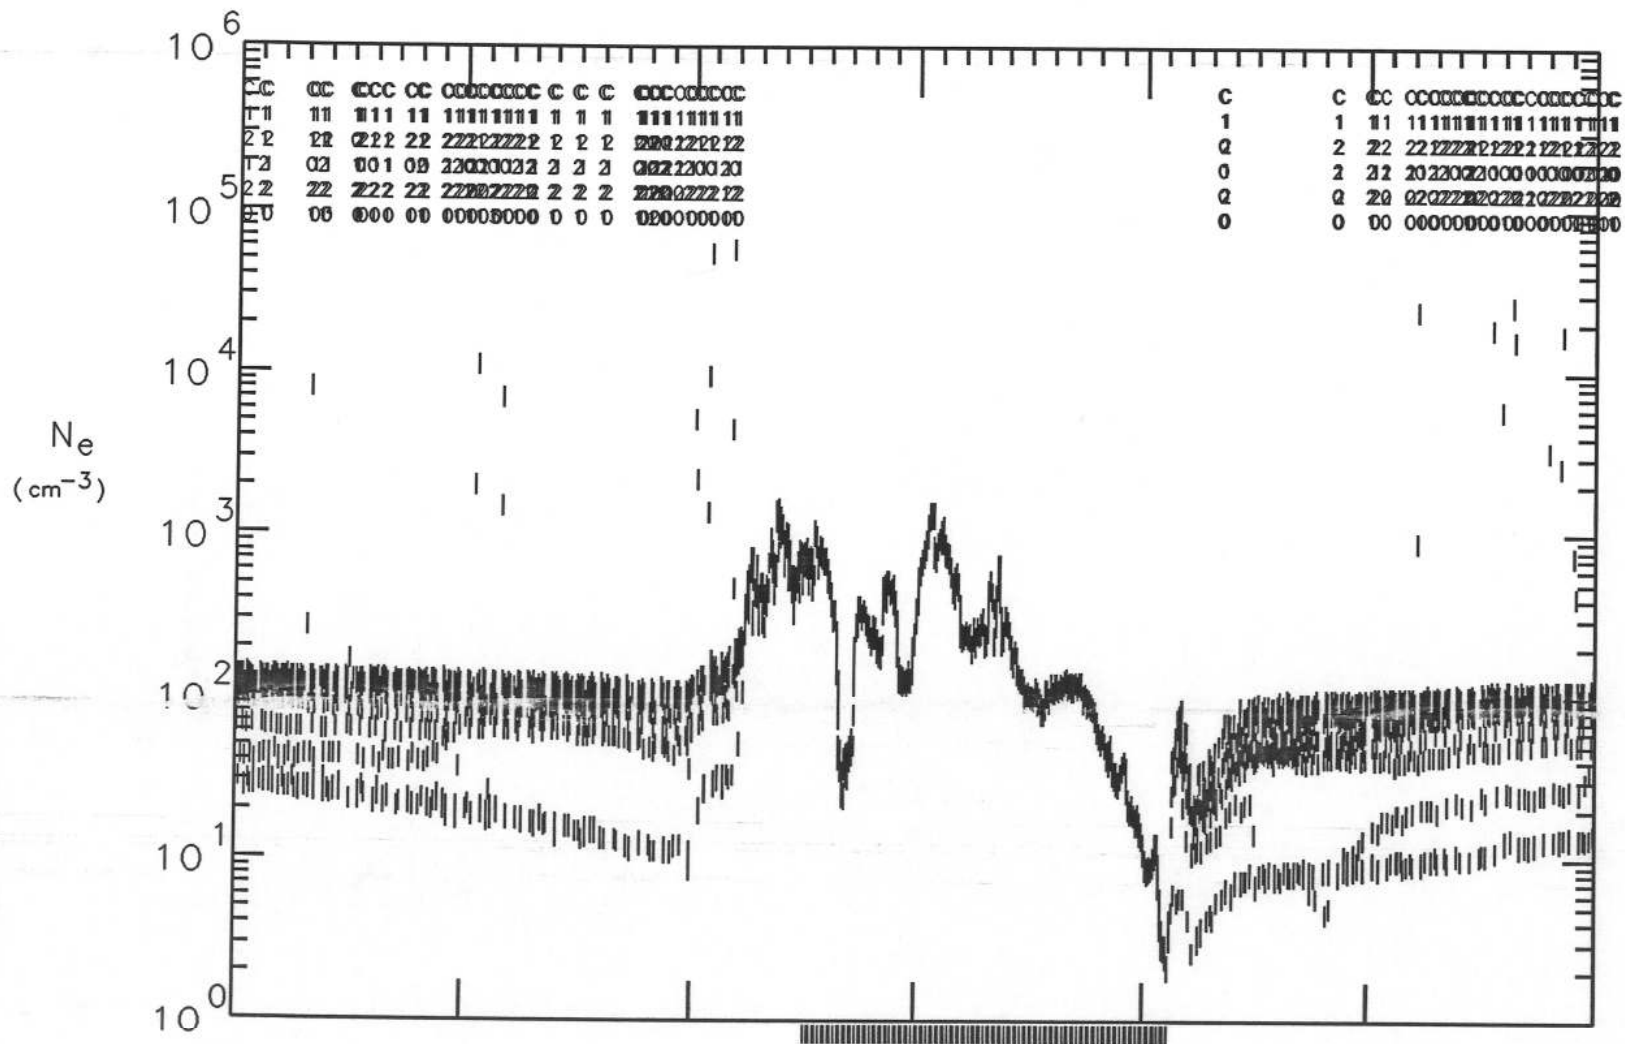

Universal Time, Day 82045

Ne hi-res Radial

Plotted:
1-AUG-93
23:12:57
secs
hh:mm

4260	4860	5460	6060	6660	7260	7860
1:11	1:21	1:31	1:41	1:51	2: 1	2:11

Orbit
1166

ALT	6303	3904	1904	1071	1975	4006	6413	km
LAT	72	71	48	9	-28	-54	-69	deg
LONG	-153	143	106	91	79	65	42	deg
SZA	76	89	109	131	133	119	108	deg
LST	12.8	17.1	19.8	20.8	21.6	22.5	23.9	hr