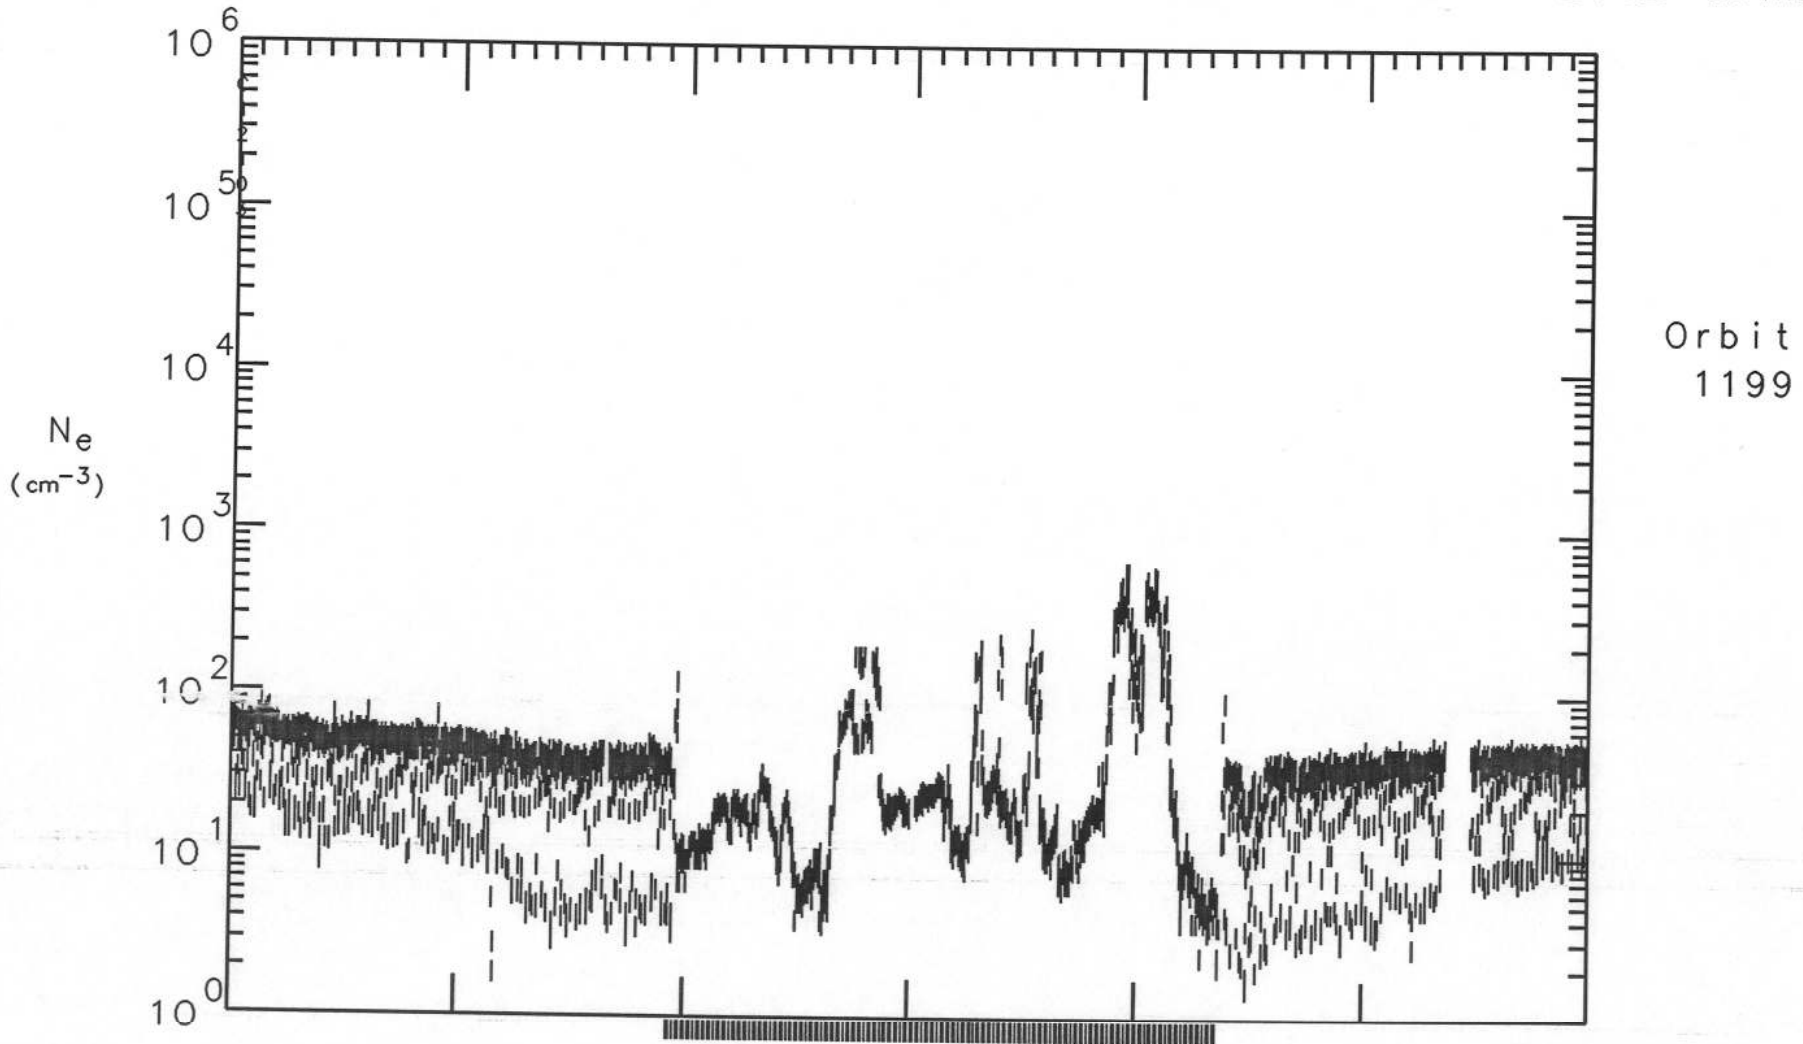

Universal Time, Day 82078

Ne hi-res Radial

Plotted:
2-AUG-93
13:59:30

4320	4920	5520	6120	6720	7320	7920
1:12	1:22	1:32	1:42	1:52	2: 2	2:12

secs
hh:mm

ALT	6346	3979	2013	1184	2037	4014	6383	km
LAT	72	70	47	10	-27	-53	-68	deg
LONG	-109	-169	155	140	128	114	91	deg
SZA	86	104	132	169	146	119	101	deg
LST	16.7	20.8	23.3	0.4	1.1	2.0	3.4	hr