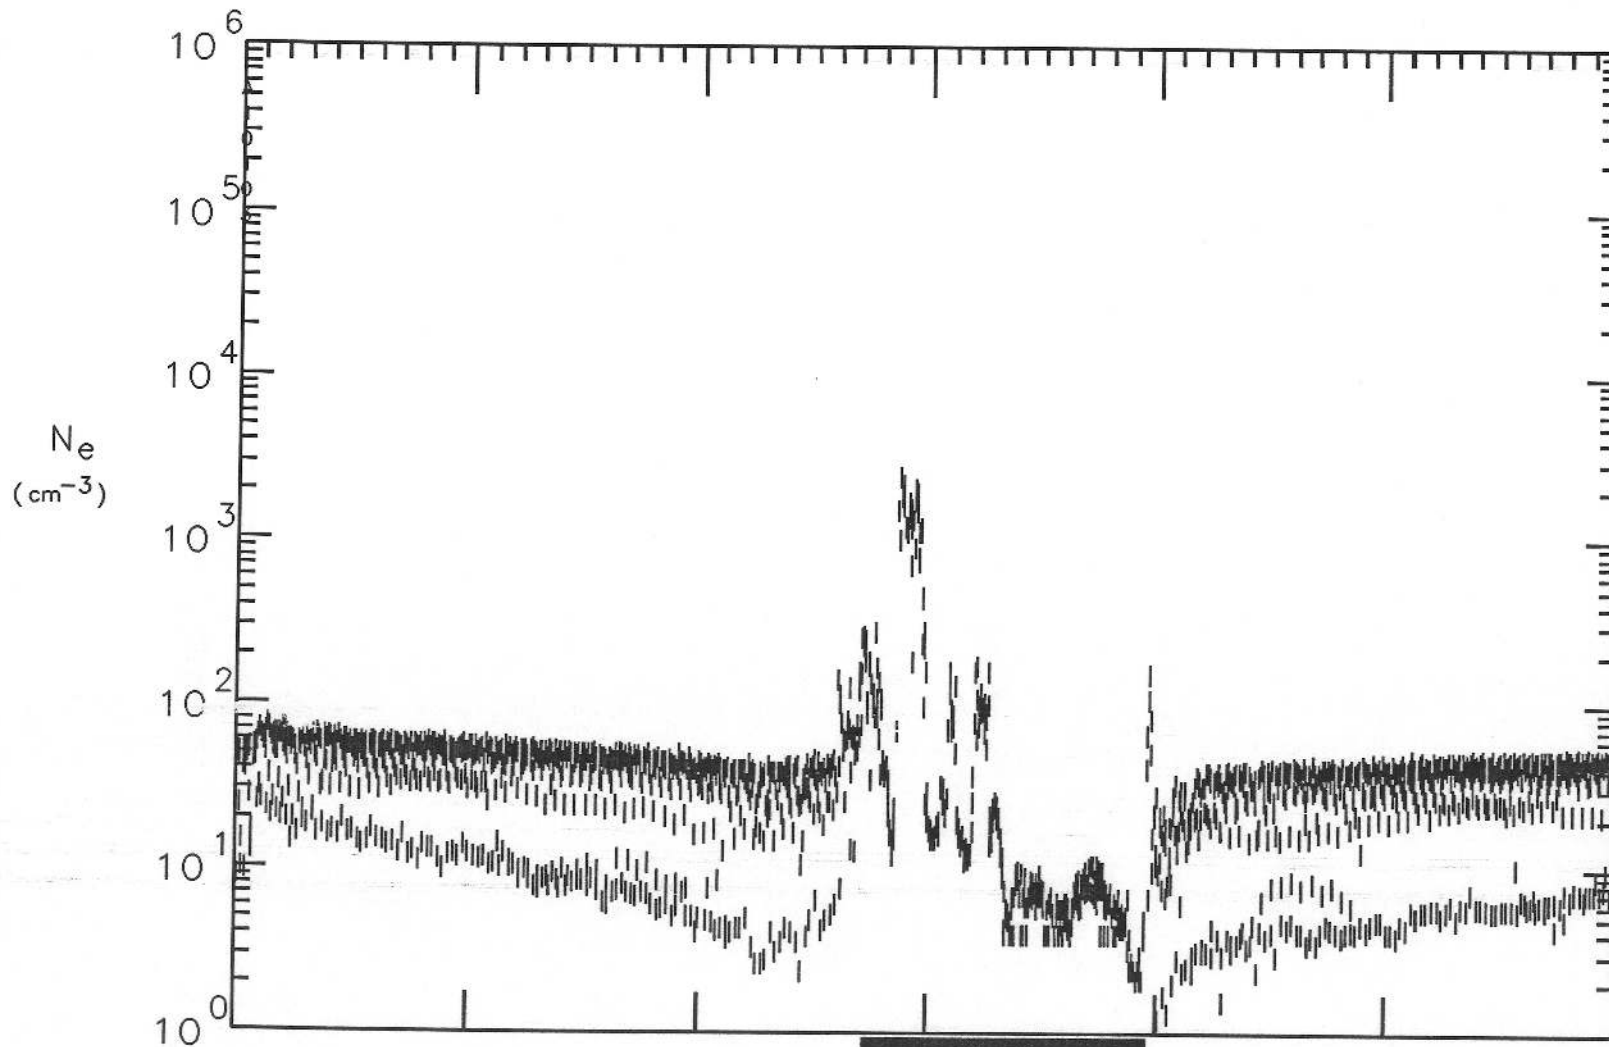

Universal Time, Day 82041

Ne hi-res Radial

Plotted:
1-AUG-93
22:24:26
secs
hh:mm

4260	4860	5460	6060	6660	7260	7860
1:11	1:21	1:31	1:41	1:51	2: 1	2:11

Orbit
1162

ALT	6411	4002	1966	1059	1895	3900	6303	km
LAT	72	72	50	11	-27	-54	-69	deg
LONG	-157	140	101	85	-74	60	37	deg
SZA	75	86	104	124	128	118	108	deg
LST	12.3	16.4	19.3	20.3	21.1	22.0	23.4	hr