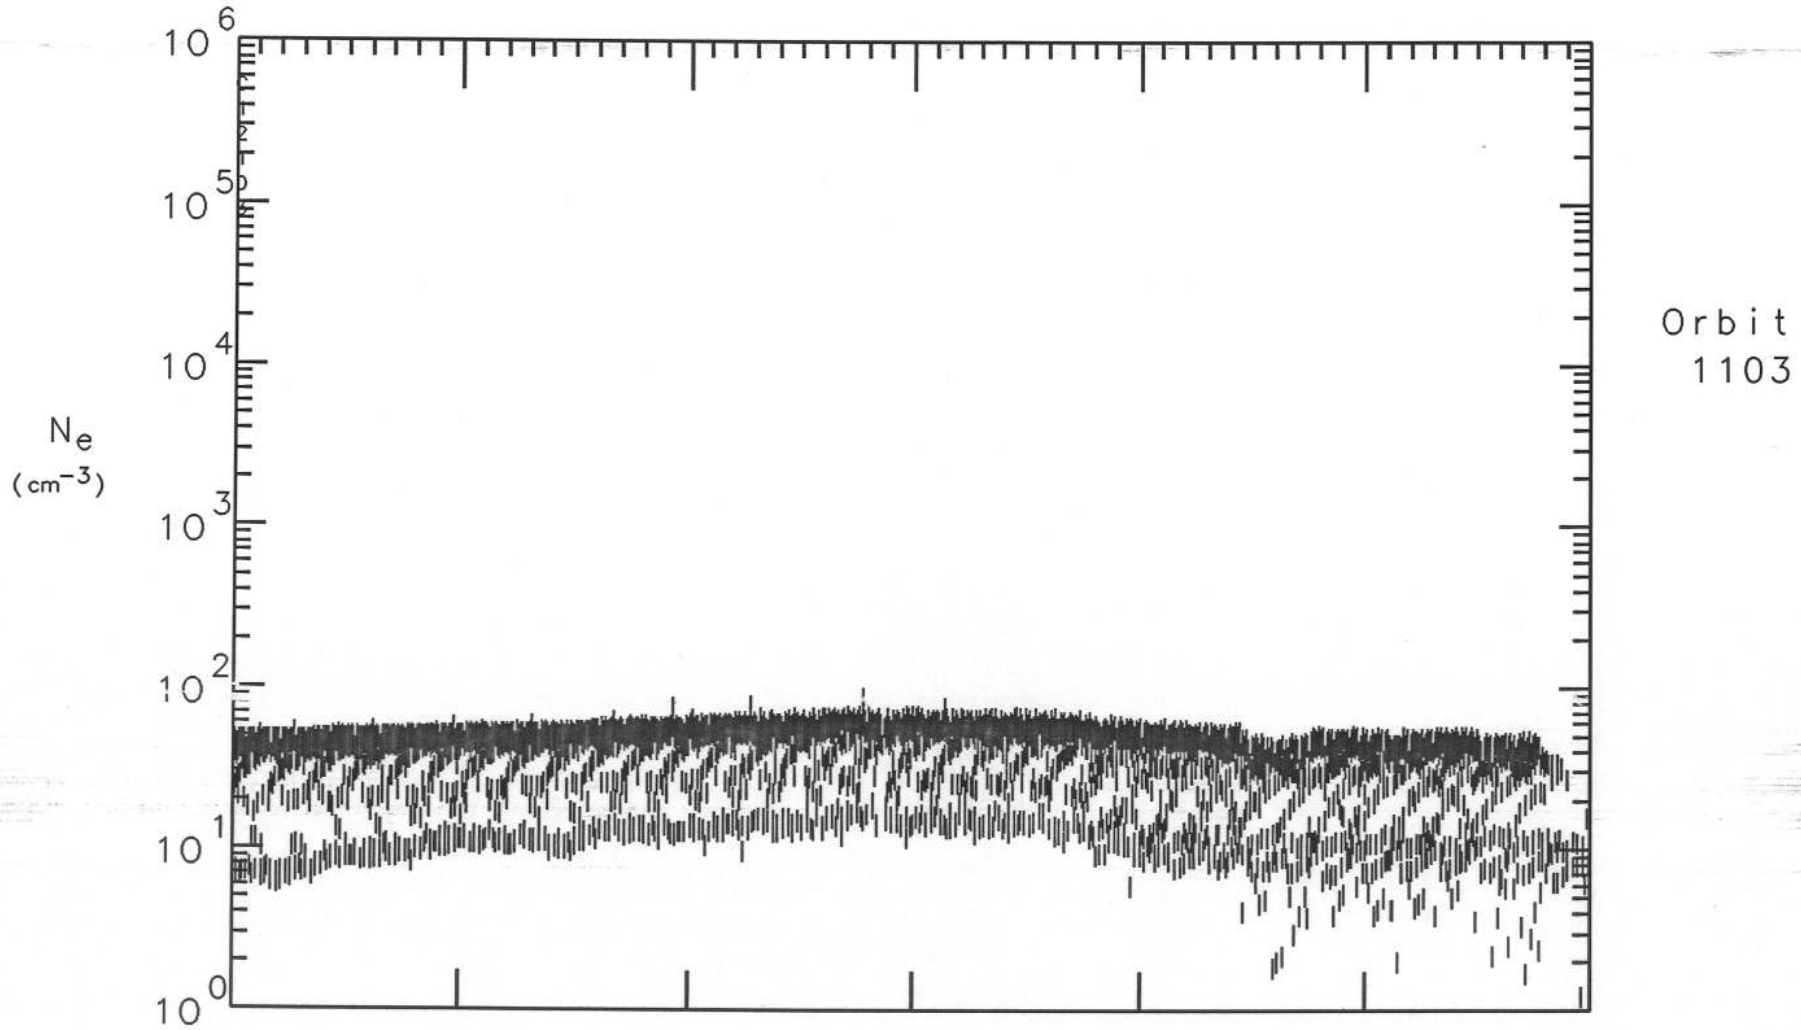

Universal Time, Day 81347

Ne hi-res Radial

Plotted:
29-JUL-93
18:11:06

4860	5460	6060	6660	7260	7860	8460	secs
1:21	1:31	1:41	1:51	2: 1	2:11	2:21	hh:mm

ALT	6466	4050	1996	1052	1853	3846	6247	km
LAT	72	72	50	12	-26	-53	-68	deg
LONG	115	55	15	-1	-13	-27	-50	deg
SZA	89	74	52	31	47	70	85	deg
LST	5.9	9.9	12.8	14.0	14.7	15.6	17.0	hr