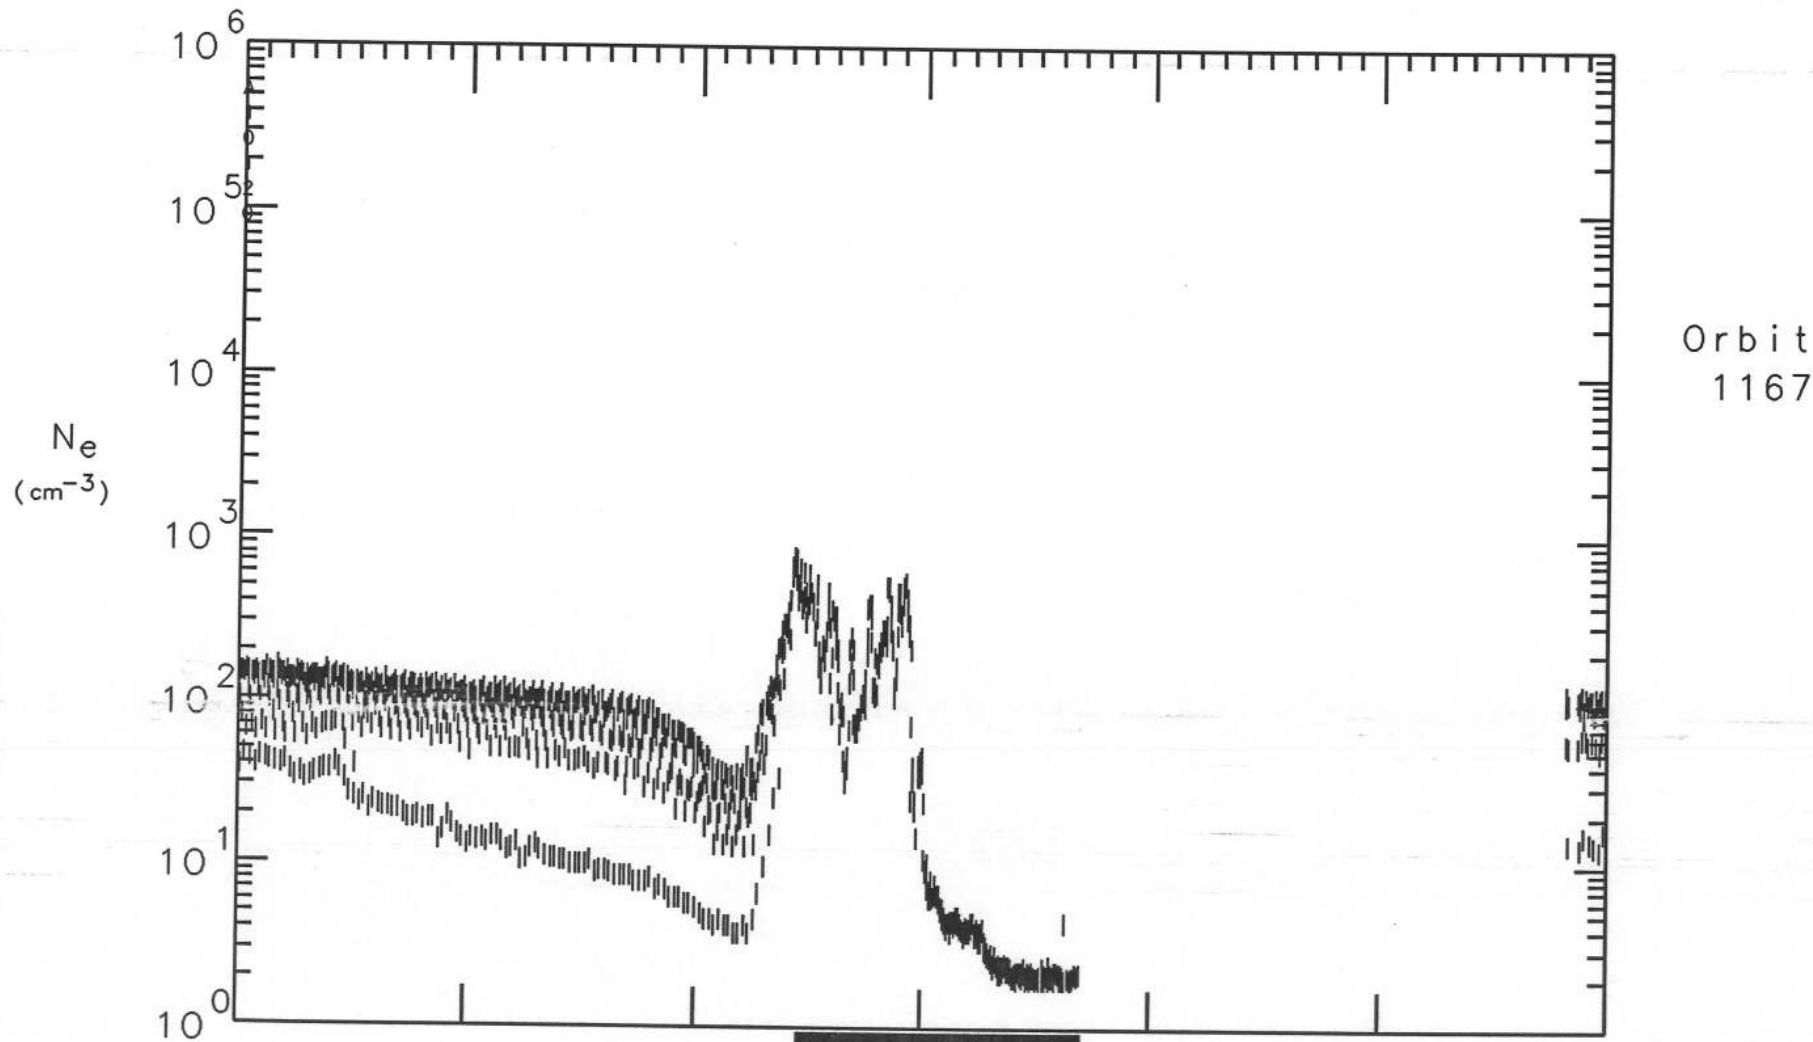

Universal Time, Day 82046

Ne hi-res Radial

Plotted:
1-AUG-93
23:28:45
secs
hh:mm

4260	4860	5460	6060	6660	7260	7860
1:11	1:21	1:31	1:41	1:51	2: 1	2:11

ALT	6282	3886	1893	1075	1991	4027	6434	km
LAT	72	71	48	9	-29	-55	-69	deg
LONG	-152	144	107	92	81	66	43	deg
SZA	76	89	110	133	134	120	108	deg
LST	13.0	17.2	19.9	20.9	21.7	22.6	0.0	hr