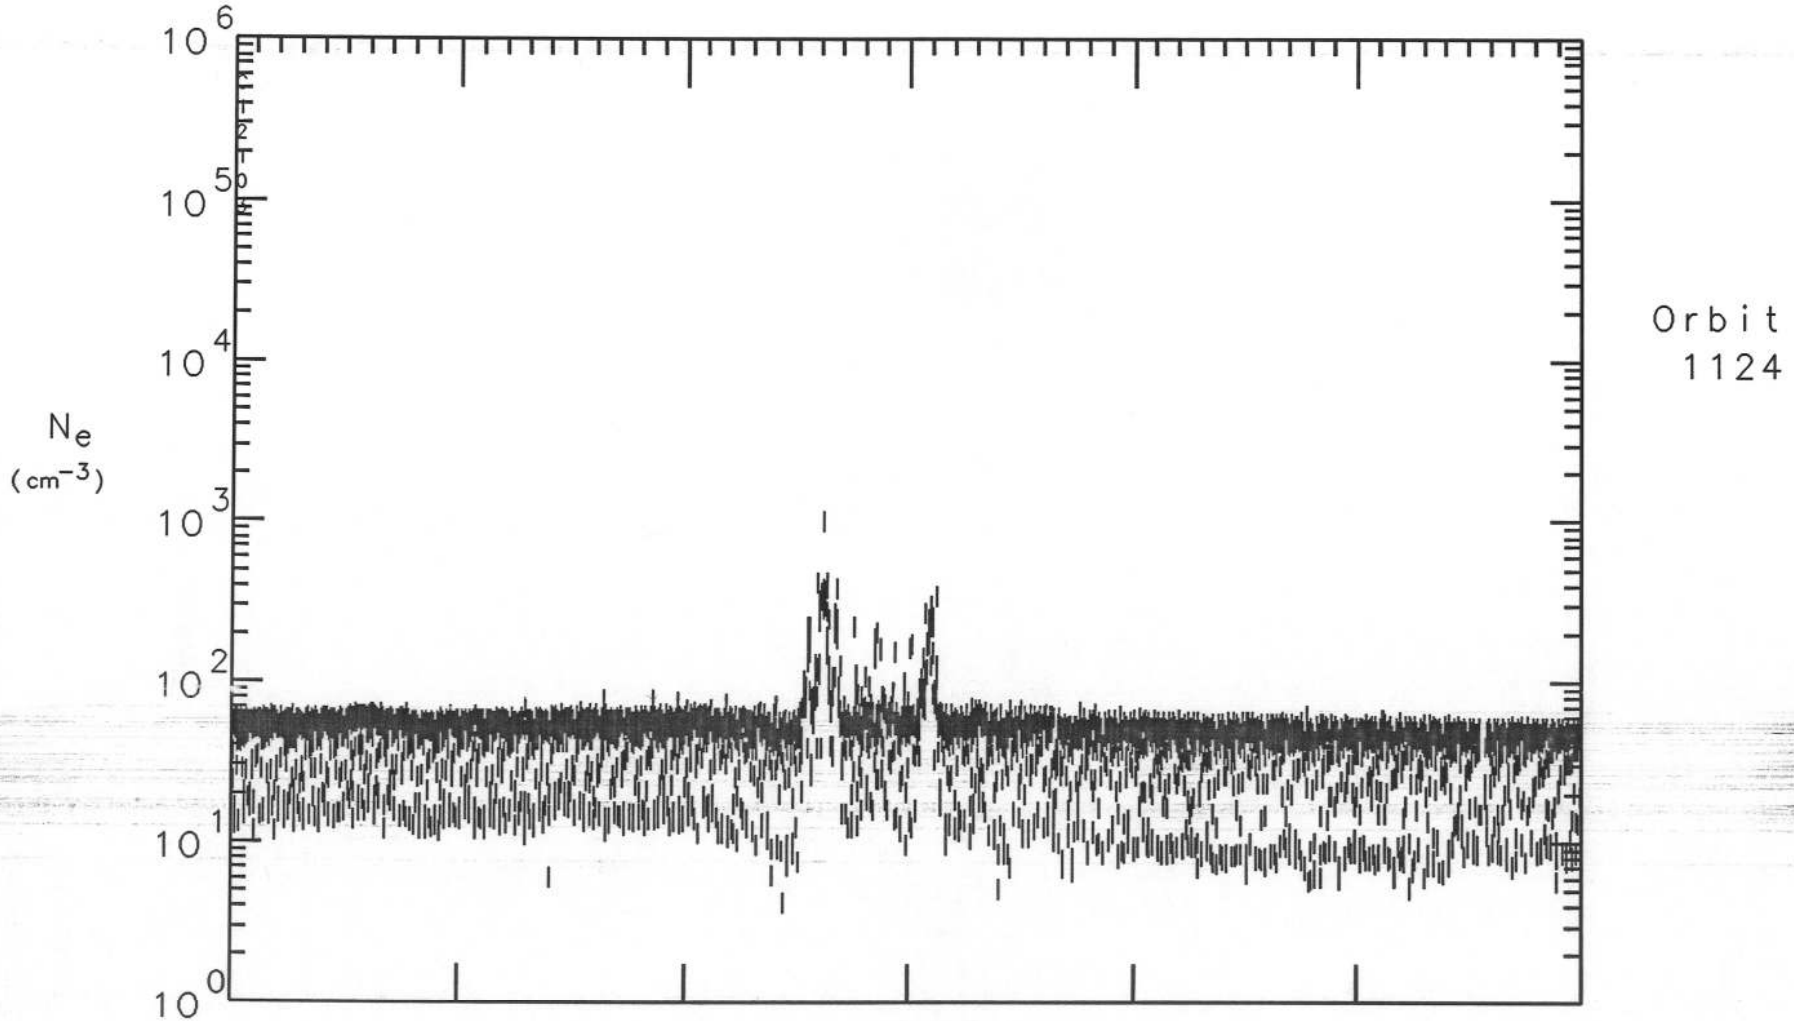

Universal Time, Day 82003

Ne hi-res Radial

Plotted:
29-JUL-93
22:18:28

4800	5400	6000	6600	7200	7800	8400
1:20	1:30	1:40	1:50	2:0	2:10	2:20

secs
hh:mm

ALT	6259	3853	1852	1041	1979	4035	6454	km
LAT	73	71	48	9	-29	-55	-70	deg
LONG	144	80	43	28	17	3	-20	deg
SZA	81	73	65	65	76	88	96	deg
LST	8.3	12.6	15.3	16.3	17.0	17.9	19.4	hr