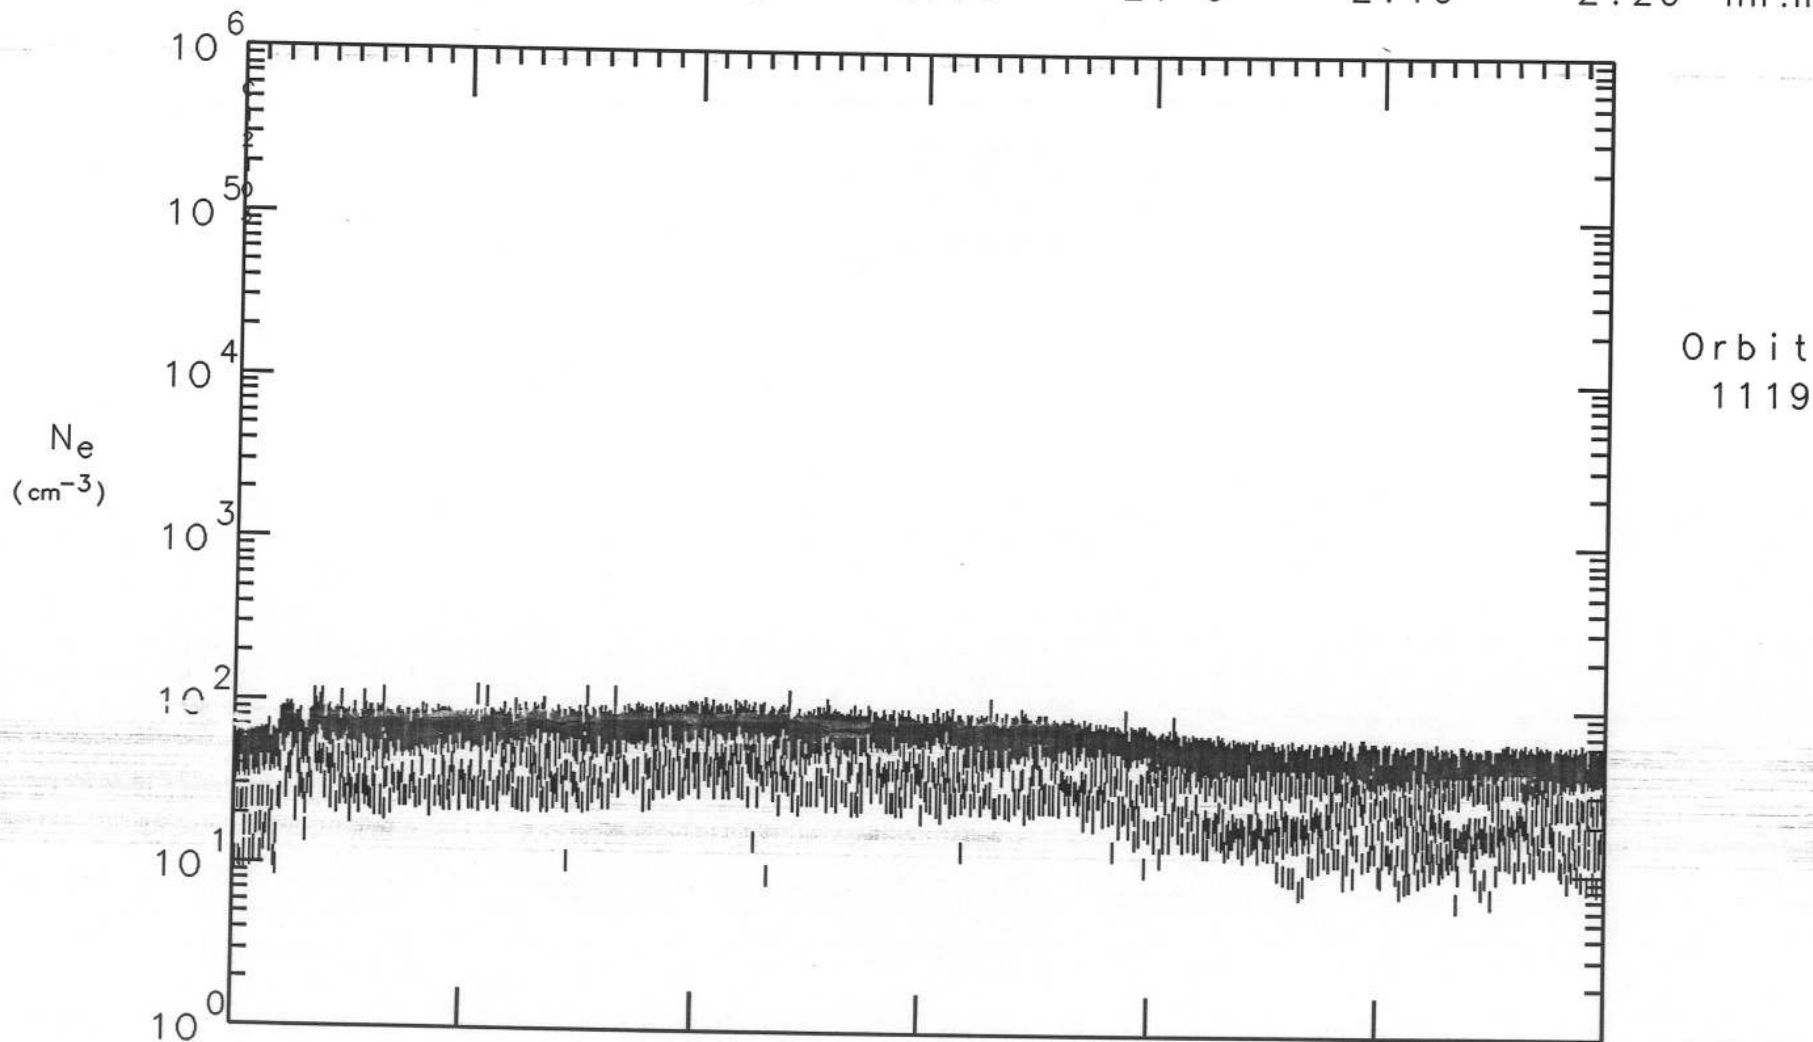

Universal Time, Day 81363

Ne hi-res Radial

Plotted:
29-JUL-93
21:25:41
secs
hh:mm

4800 5400 6000 6600 7200 7800 8400
1:20 1:30 1:40 1:50 2:0 2:10 2:20

ALT	6462	4045	1989	1046	1850	3847	6250	km
LAT	72	72	50	12	-27	-54	-69	deg
LONG	139	78	38	22	10	-3	-25	deg
SZA	83	73	62	56	68	83	93	deg
LST	7.6	11.7	14.6	15.7	16.4	17.3	18.7	hr