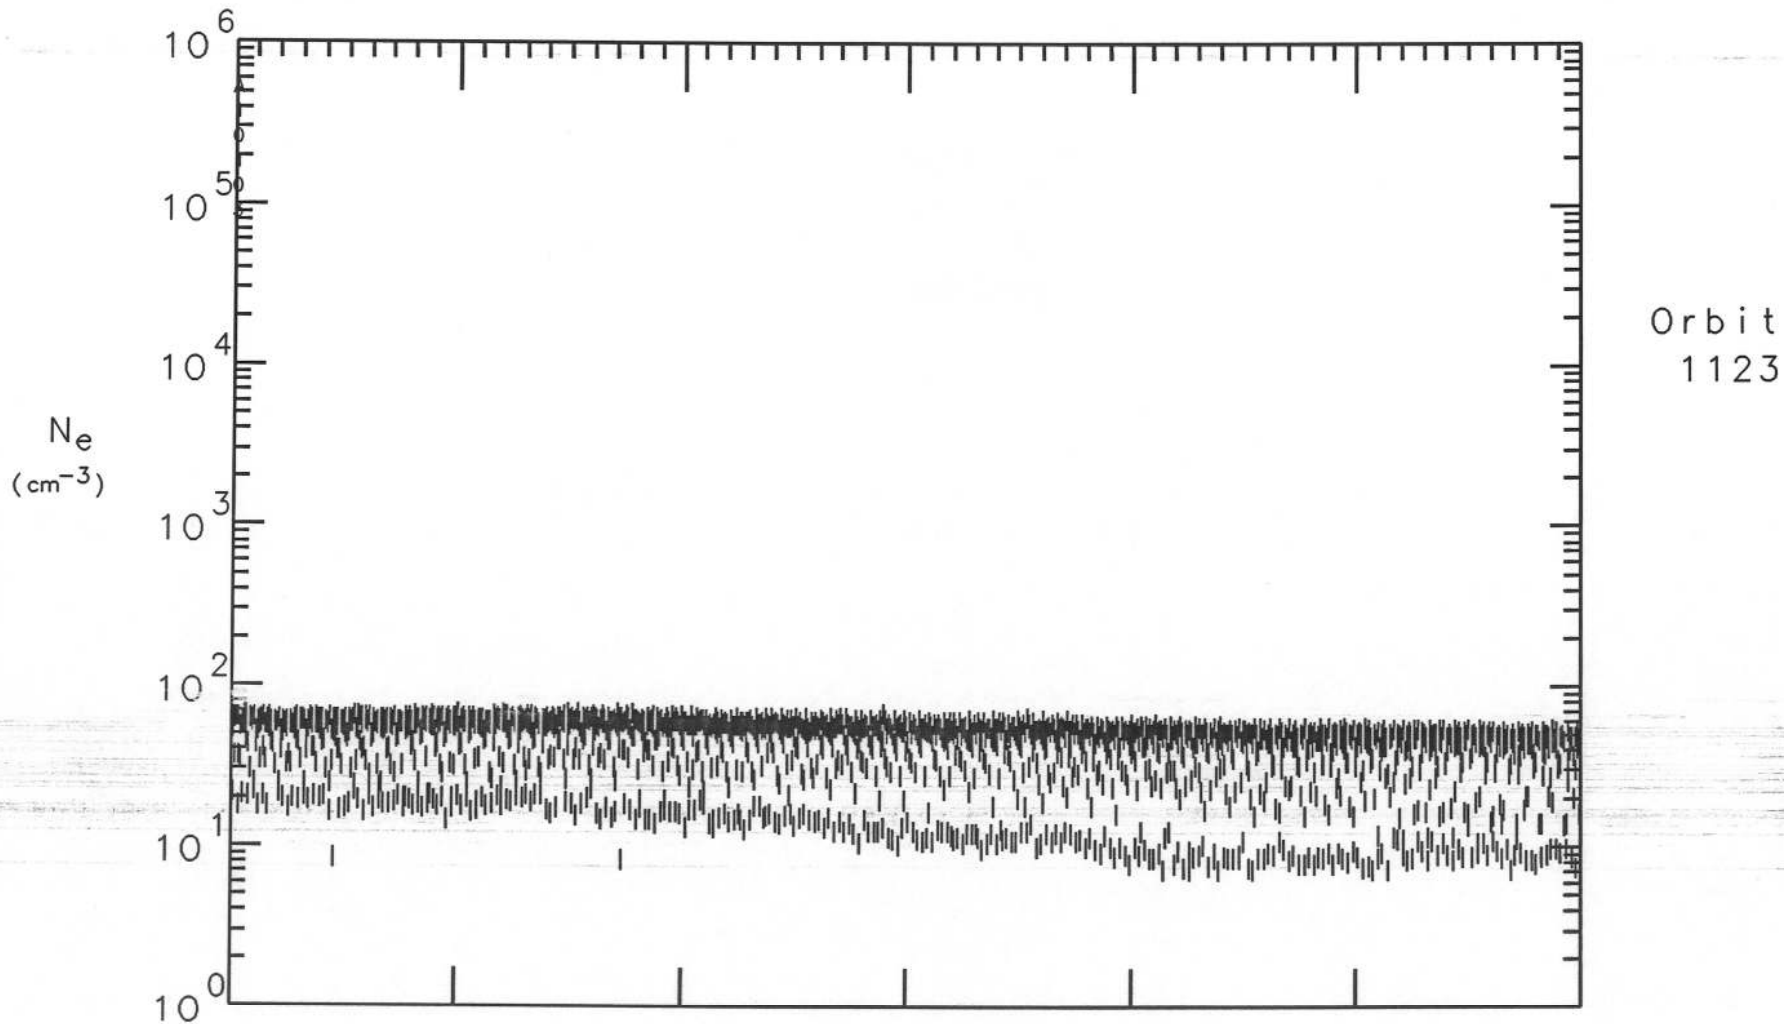

Universal Time, Day 82002

Ne hi-res Radial

Plotted:
29-JUL-93
22:07:38

4800	5400	6000	6600	7200	7800	8400	secs
1:20	1:30	1:40	1:50	2:0	2:10	2:20	hh:mm

ALT	6304	3895	1881	1040	1950	3993	6408	km
LAT	73	72	48	9	-29	-55	-69	deg
LONG	143	80	42	27	16	1	-21	deg
SZA	81	73	64	63	75	87	95	deg
LST	8.1	12.4	15.1	16.2	16.9	17.8	19.2	hr