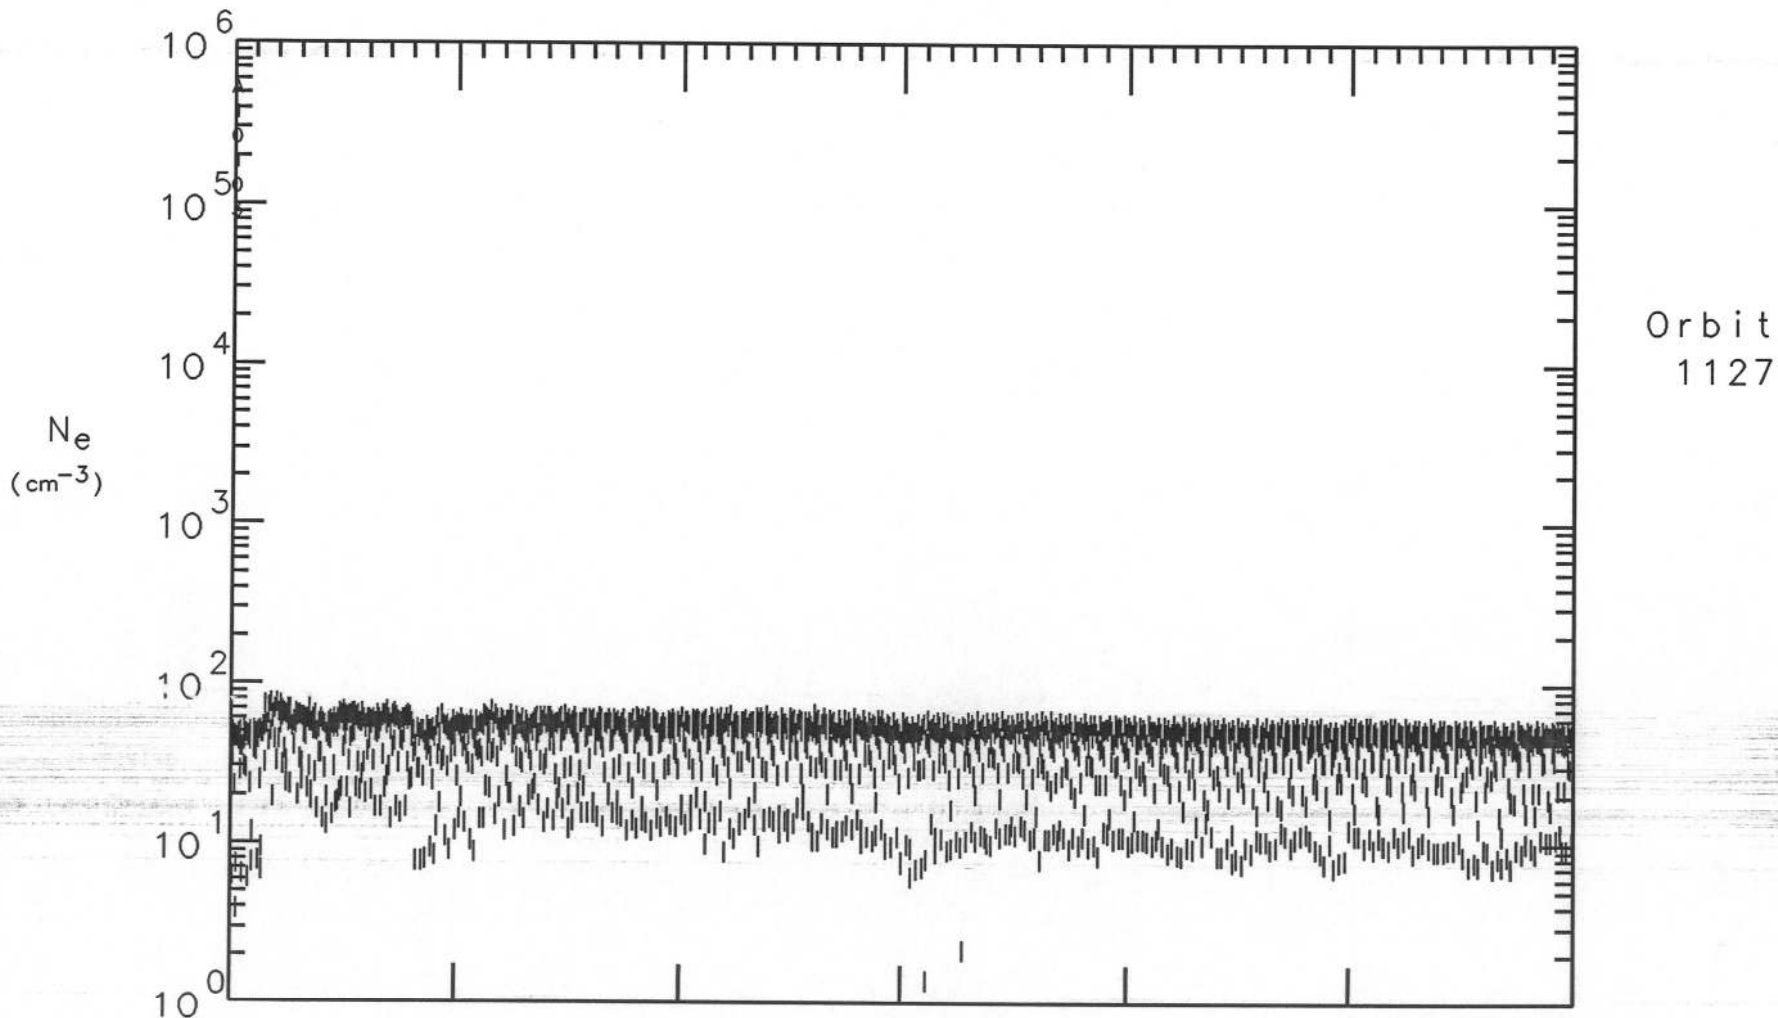

Universal Time, Day 82006

Ne hi-res Radial

Plotted:
29-JUL-93
22:59:37

4740	5340	5940	6540	7140	7740	8340	secs
1:19	1:29	1:39	1:49	1:59	2: 9	2:19	hh:mm

ALT	6358	3944	1914	1036	1911	3941	6354	km
LAT	72	72	49	10	-28	-55	-69	deg
LONG	150	87	48	33	22	8	-15	deg
SZA	80	74	68	69	80	90	97	deg
LST	8.5	12.7	15.5	16.6	17.3	18.2	19.6	hr