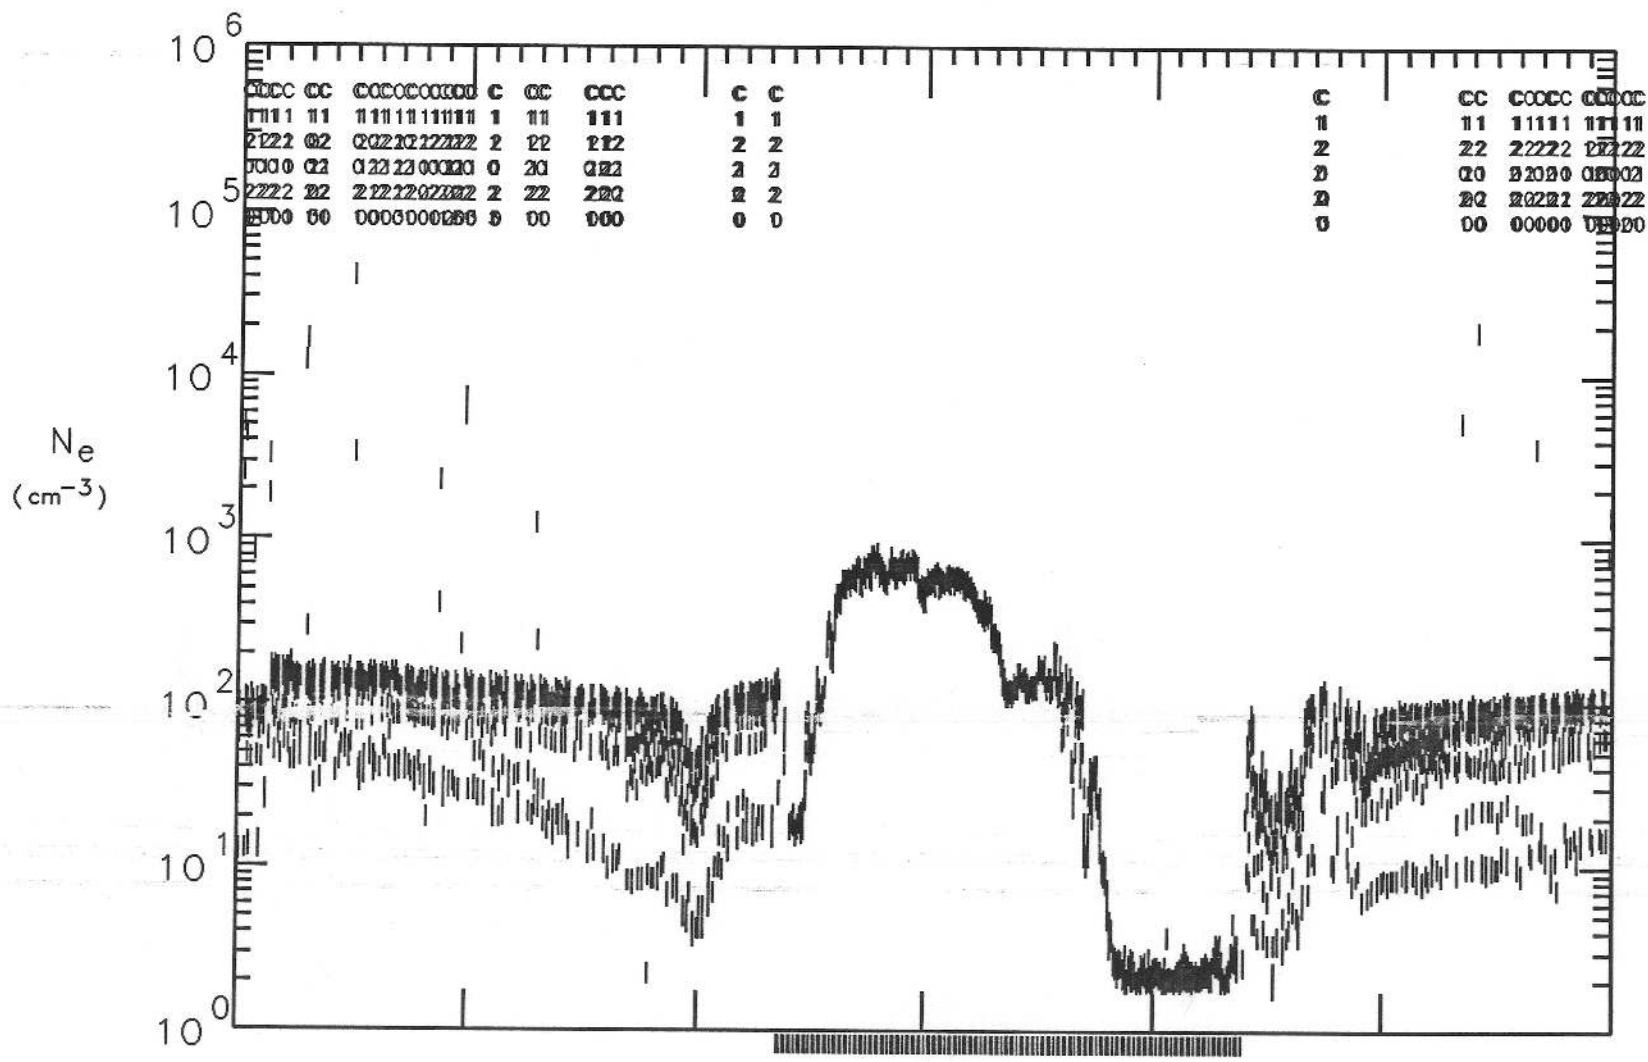

Universal Time, Day 82052

Ne hi-res Radial

Plotted:
2-AUG-93
00:47:27

4200	4800	5400	6000	6600	7200	7800
1:10	1:20	1:30	1:40	1:50	2:0	2:10

secs
hh:mm

Orbit
1173

ALT	6454	4053	2020	1097	1897	3876	6264	km
LAT	72	72	50	12	-26	-53	-68	deg
LONG	-141	157	118	102	90	76	54	deg
SZA	76	91	114	141	141	123	108	deg
LST	13.5	17.6	20.4	21.5	22.3	23.2	0.5	hr