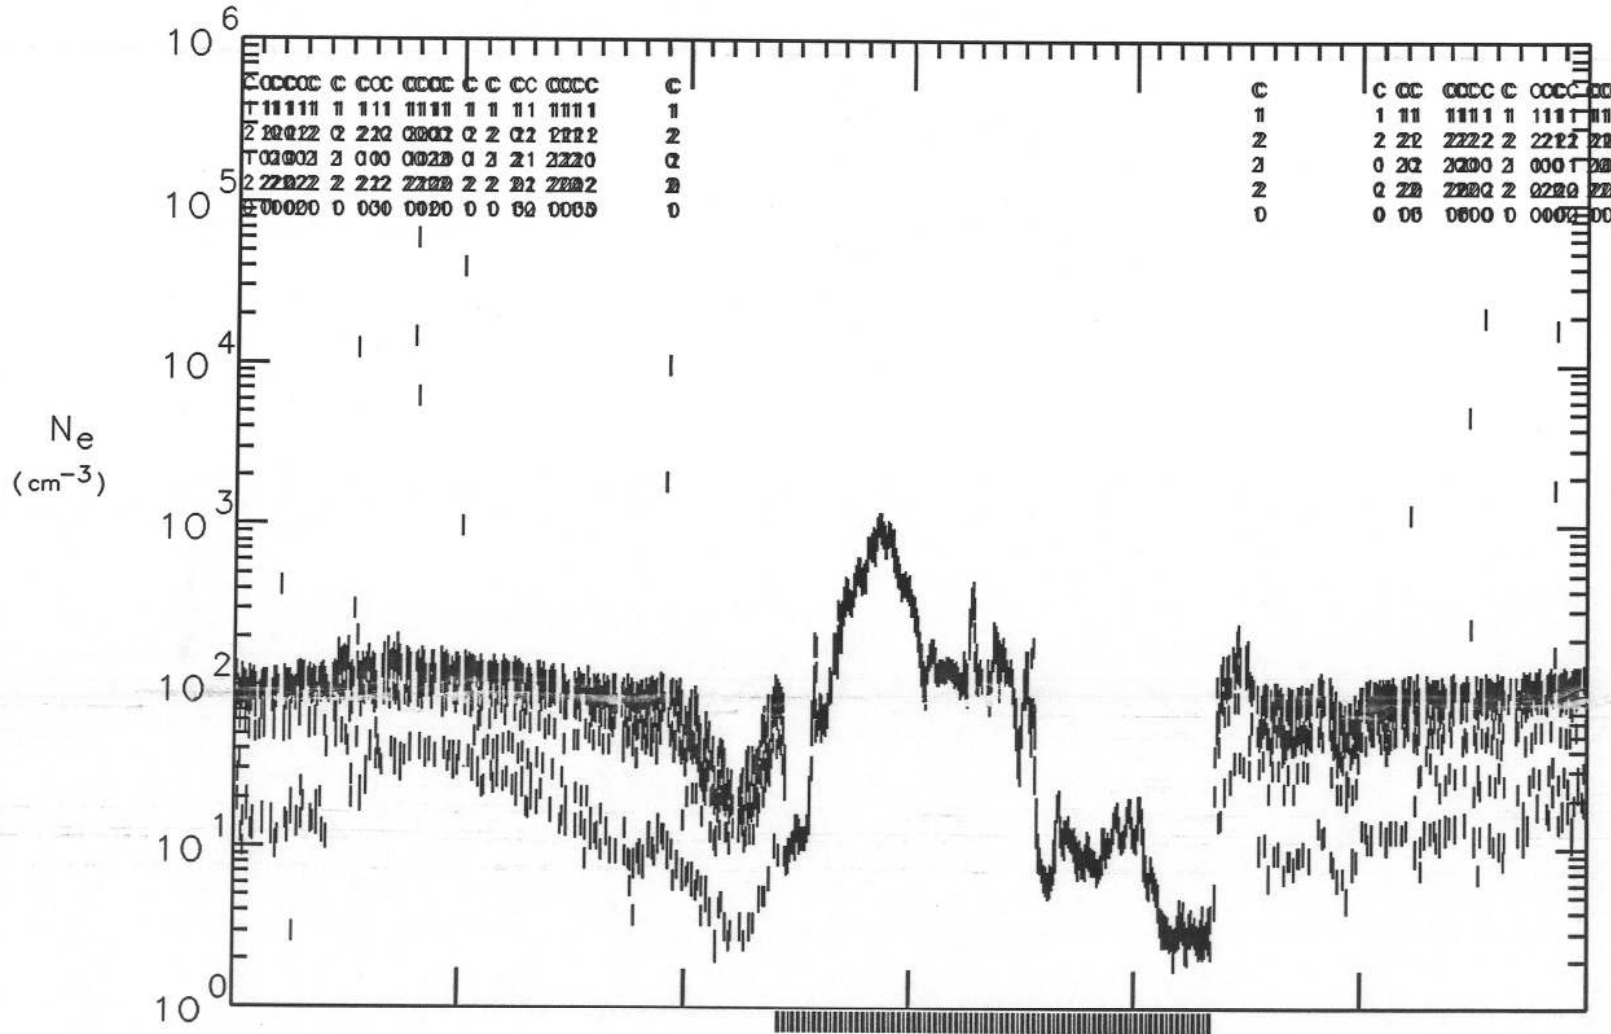

Ne hi-res Radiol

Universal Time, Day 82050

Plotted:
2-AUG-93
00:20:40

4200	4800	5400	6000	6600	7200	7800
1:10	1:20	1:30	1:40	1:50	2:0	2:10

secs
hh:mm

Orbit
1171

ALT	6469	4064	2025	1090	1882	3859	6249	km
LAT	72	72	50	12	-26	-53	-68	deg
LONG	-144	155	115	99	-87	74	51	deg
SZA	76	90	112	138	139	122	109	deg
LST	13.3	17.3	20.2	21.3	22.1	22.9	0.3	hr