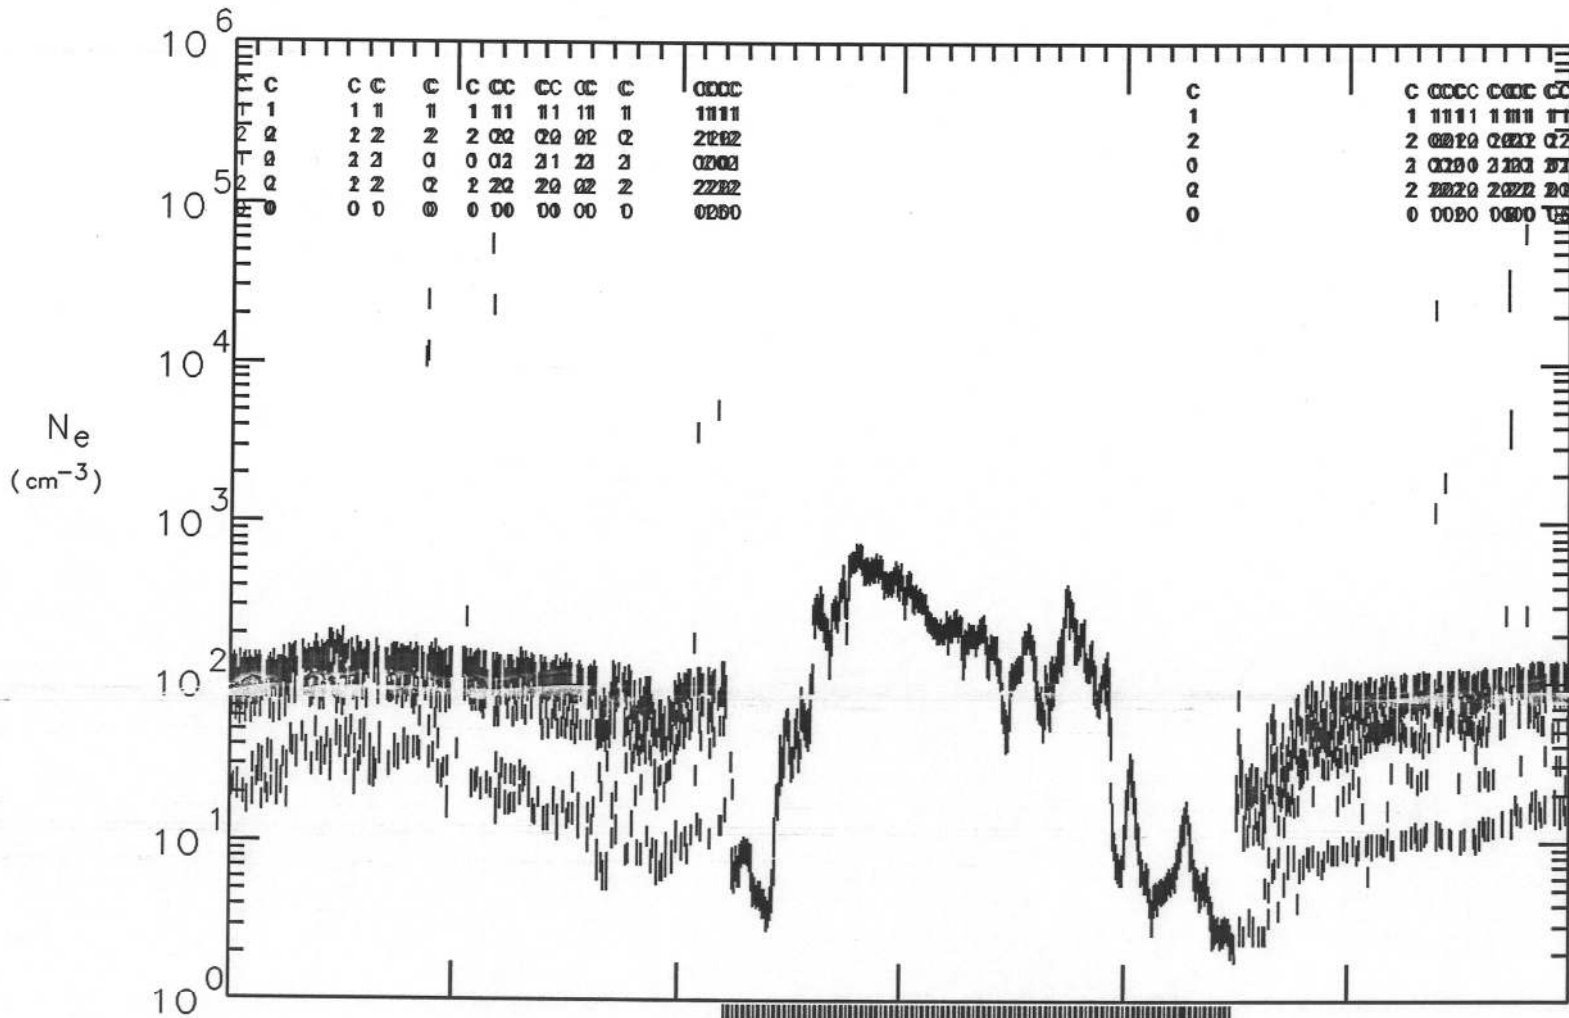

Universal Time, Day 82059

Ne hi-res Radial

Plotted:
2-AUG-93
09:55:10
secs
hh:mm

4200   4800   5400   6000   6600   7200   7800

1:10   1:20   1:30   1:40   1:50   2: 0   2:10

Orbit
1180

ALT	6474	4079	2052	1124	1906	3869	6248	km
LAT	72	71	50	12	-26	-53	-68	deg
LONG	-132	167	128	112	101	87	64	deg
SZA	78	94	120	152	148	124	108	deg
LST	14.3	18.4	21.2	22.3	23.0	23.9	1.3	hr