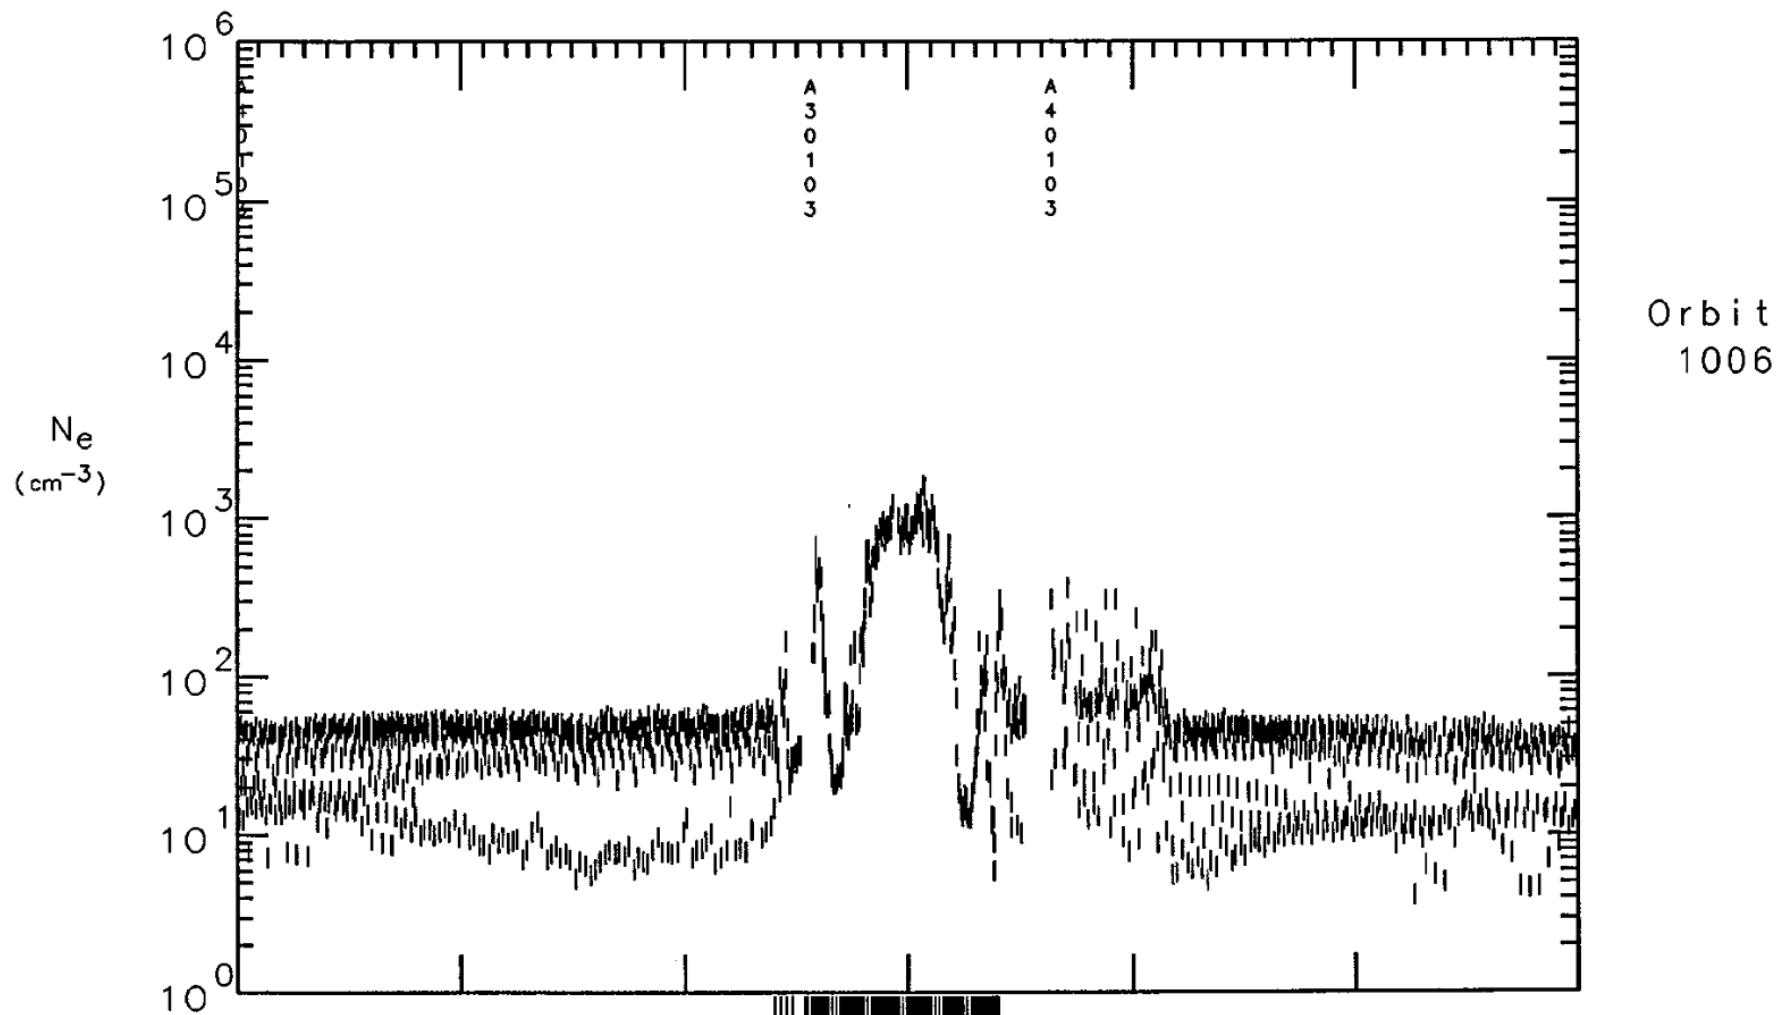

Universal Time, Day 81250

Ne hi-res Radial

Plotted:
28-JUL-93
18:33:59

5340	5940	6540	7140	7740	8340	8940	secs
1:29	1:39	1:49	1:59	2: 9	2:19	2:29	hh:mm

ALT	6394	3931	1827	882	1768	3848	6306	km
LAT	71	73	51	12	-28	-55	-69	deg
LONG	-22	-84	-128	-145	-157	-171	163	deg
SZA	95	105	117	123	110	95	85	deg
LST	19.3	23.3	2.6	3.7	4.5	5.4	6.9	hr