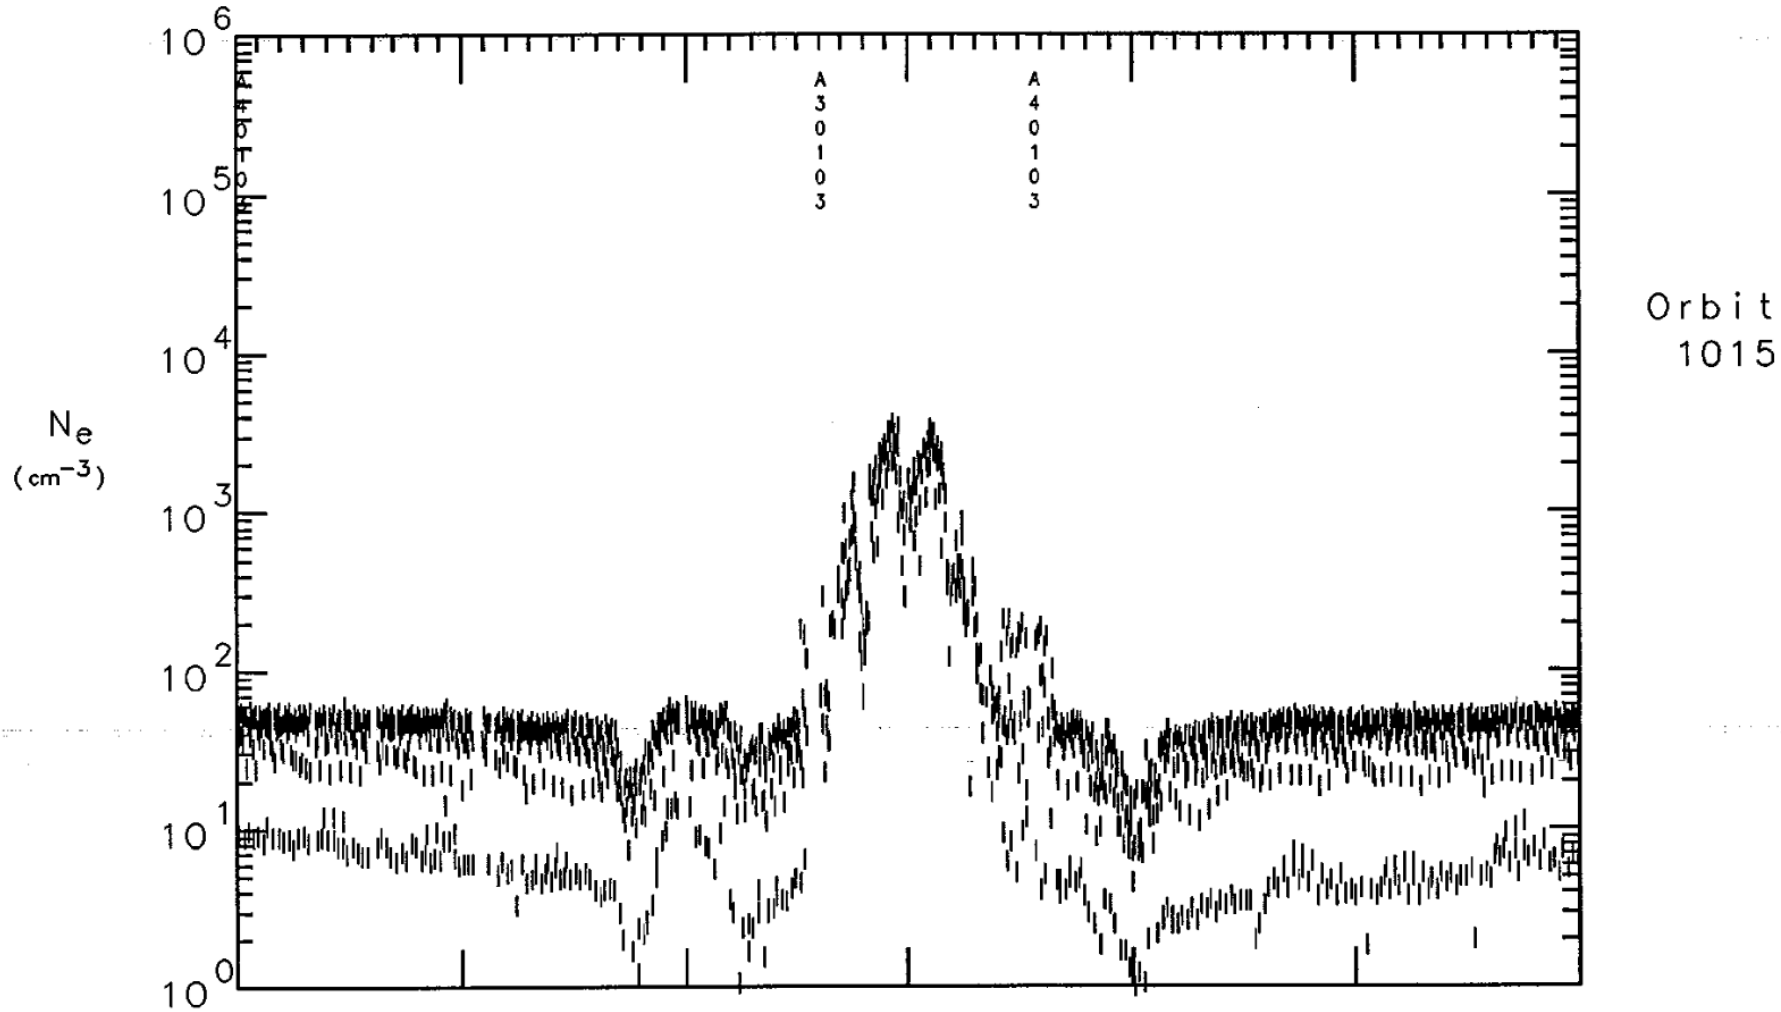

Universal Time, Day 81259

Ne hi-res Radial

Plotted:
28-JUL-93
14:37:28

5220	5820	6420	7020	7620	8220	8820	secs
1:27	1:37	1:47	1:57	2: 7	2:17	2:27	hh:mm

Orbit
1015

ALT	6457	3989	1864	876	1720	3786	6243	km
LAT	71	73	52	13	-27	-55	-69	deg
LONG	-8	-68	-114	-131	-143	-157	178	deg
SZA	99	104	109	109	98	88	81	deg
LST	20.1	0.1	3.5	4.6	5.4	6.3	7.8	hr