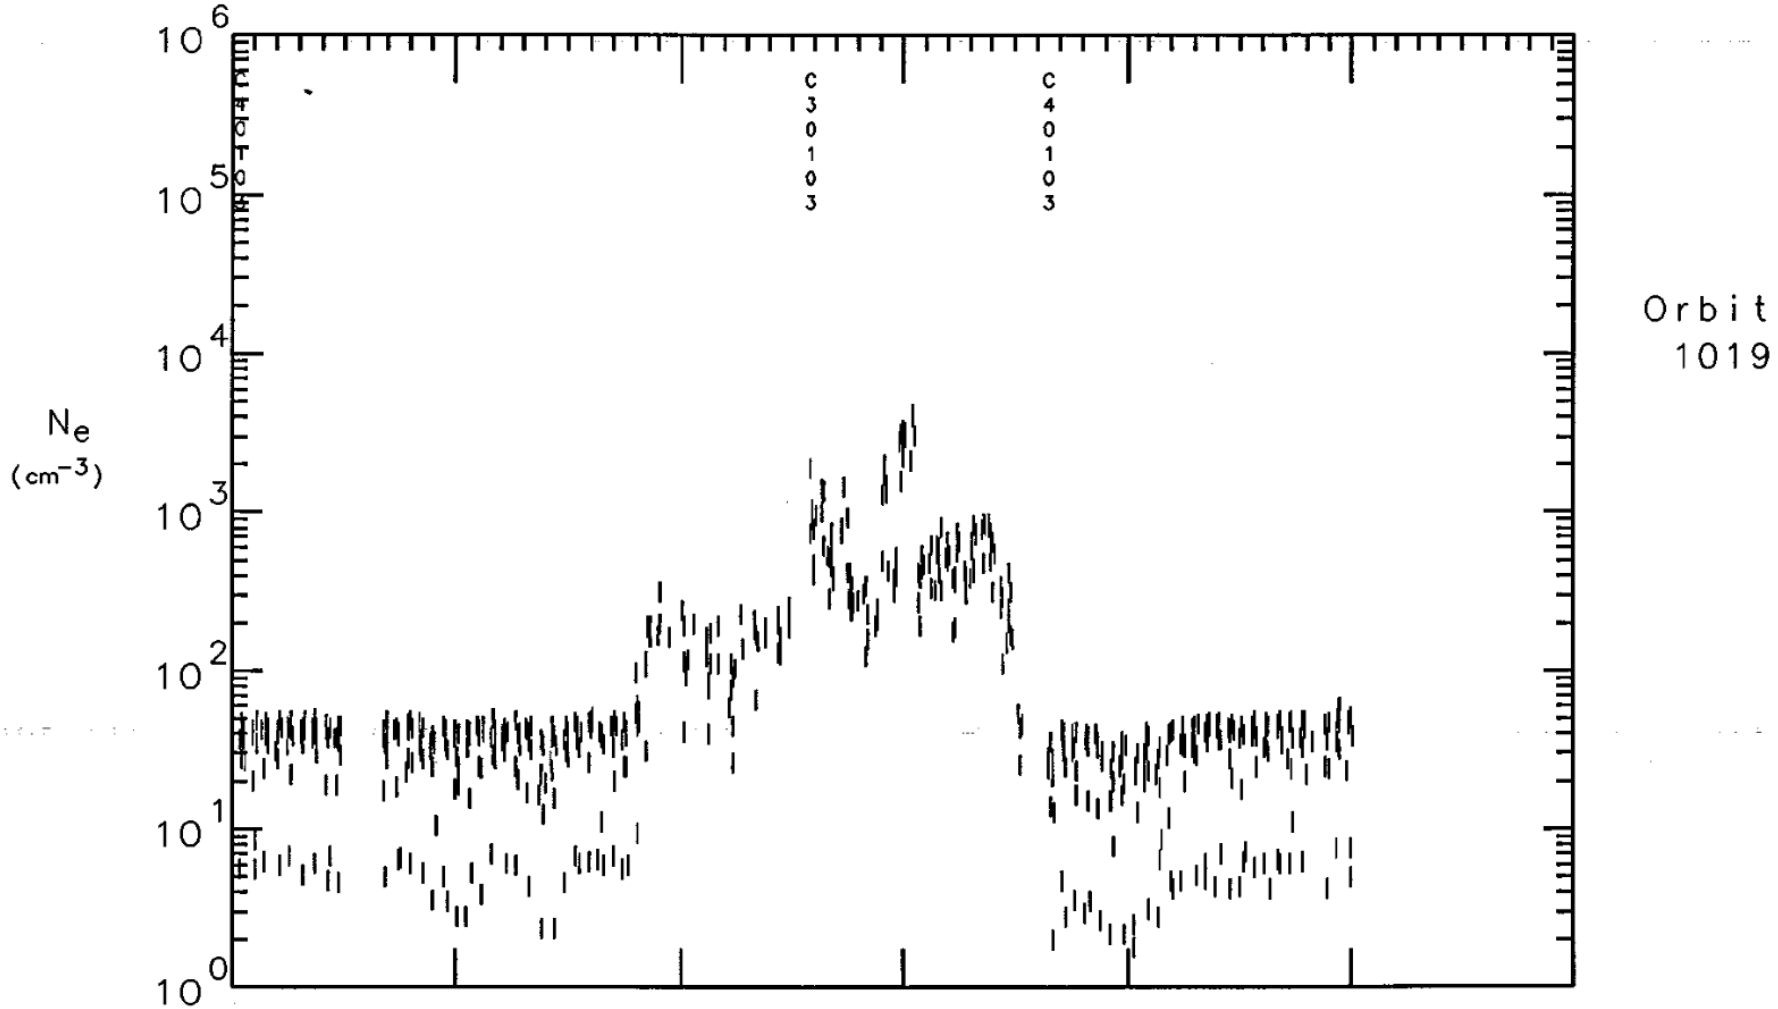

Universal Time, Day 81263

Ne hi-res Radial

Plotted:
28-JUL-93
18:51:05

5160	5760	6360	6960	7560	8160	8760	secs
1:26	1:36	1:46	1:56	2: 6	2:16	2:26	hh:mm

ALT	6471	4000	1871	873	1709	3773	6230	km
LAT	71	73	53	13	-27	-54	-69	deg
LONG	-1	-62	-108	-125	-137	-151	-175	deg
SZA	100	103	106	103	93	84	80	deg
LST	20.5	0.5	3.9	5.1	5.8	6.7	8.2	hr