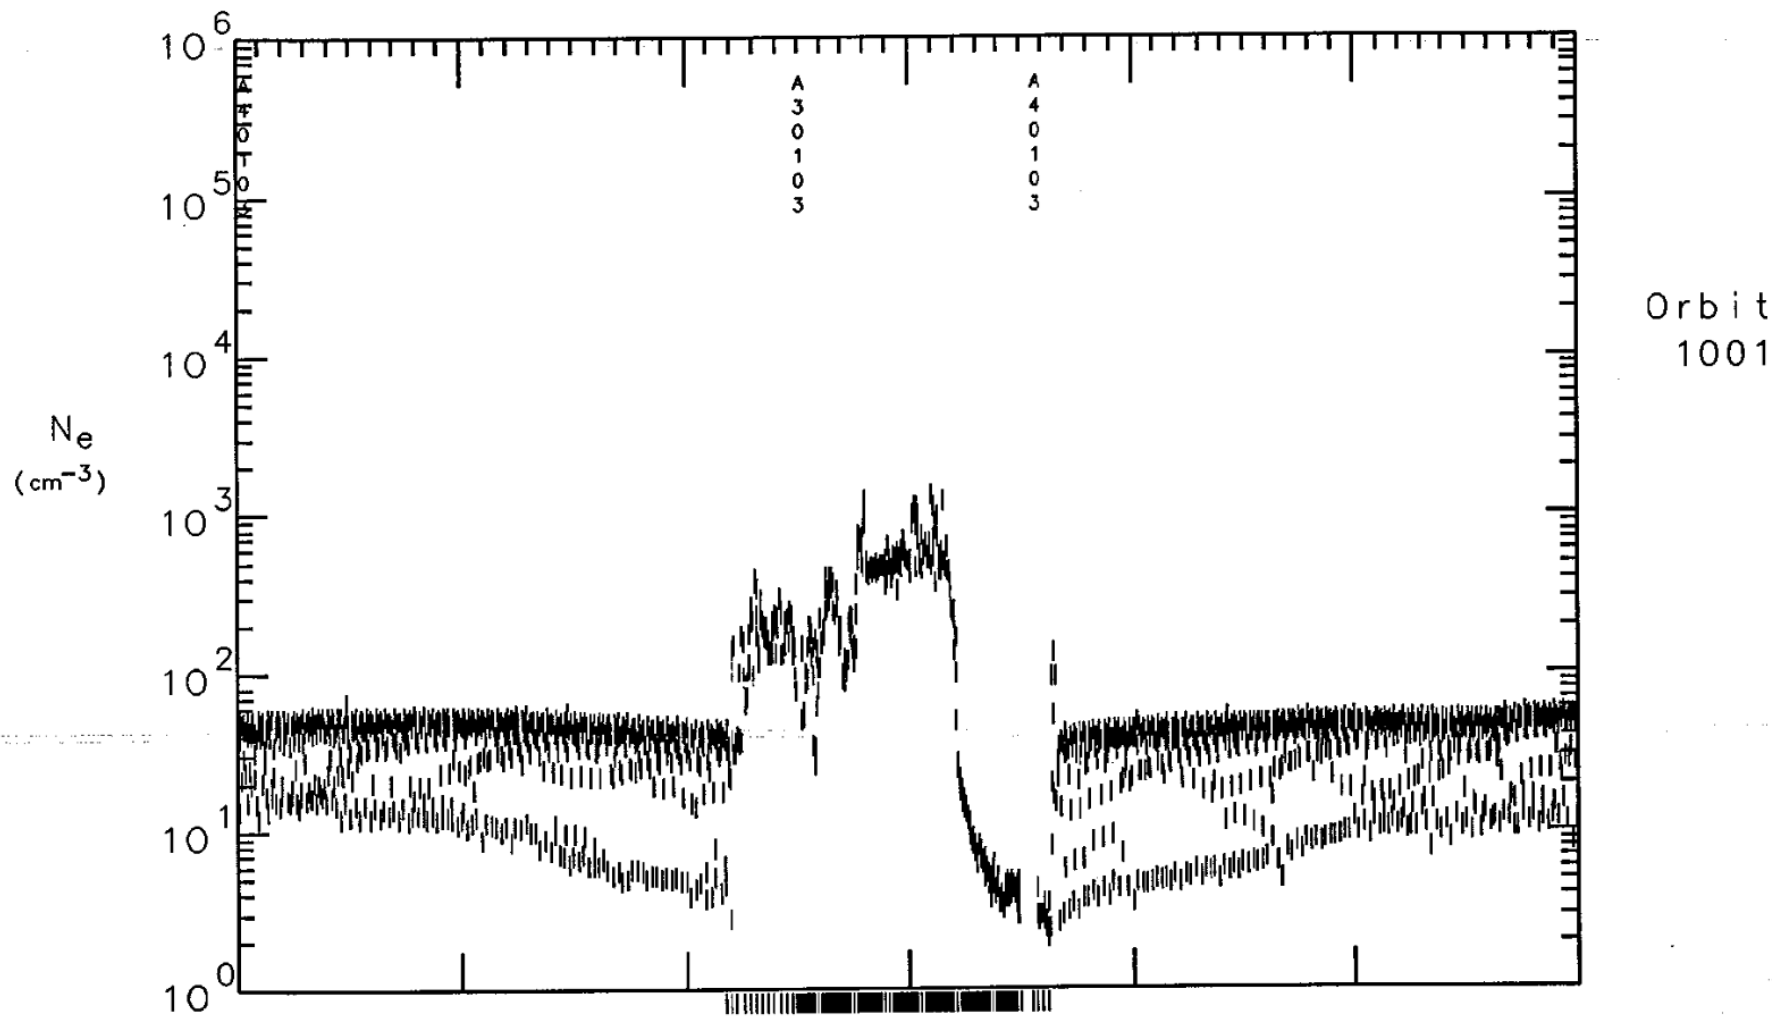

Universal Time, Day 81245

Ne hi-res Radial

Plotted:
28-JUL-93
18:02:54

5400	6000	6600	7200	7800	8400	9000	secs
1:30	1:40	1:50	2: 0	2:10	2:20	2:30	hh:mm

ALT	6313	3856	1775	886	1825	3926	6388	km
LAT	71	72	50	10	-29	-55	-69	deg
LONG	-31	-93	-136	-153	-165	179	155	deg
SZA	94	105	121	130	116	99	87	deg
LST	18.9	23.0	2.1	3.2	4.0	4.9	6.4	hr