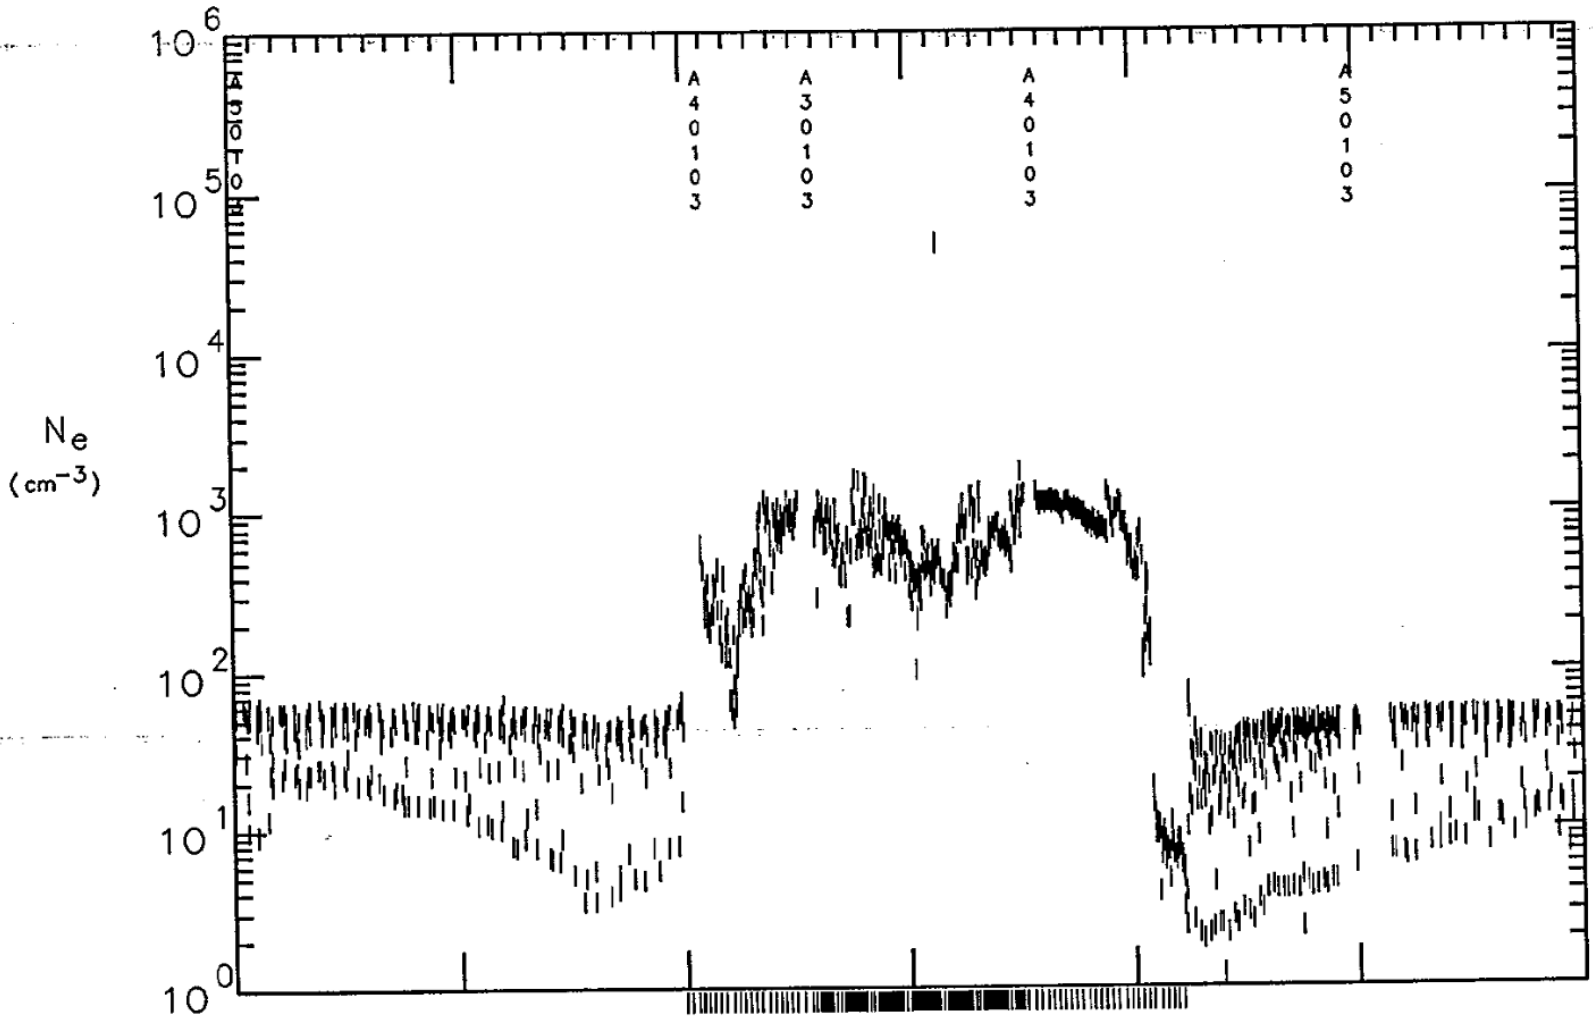

Ne hi-res Radial

Plotted:
27-JUL-93
21:40:30

Universal Time, Day 81227

5400	6000	6600	7200	7800	8400	9000	secs
1:30	1:40	1:50	2:0	2:10	2:20	2:30	hh:mm

Orbit
983

ALT	6394	3931	1826	881	1767	3848	6307	km
LAT	70	72	51	12	-28	-54	-69	deg
LONG	-57	-116	-161	-179	168	153	128	deg
SZA	86	102	128	157	138	113	96	deg
LST	16.9	20.8	0.1	1.3	2.1	3.0	4.5	hr