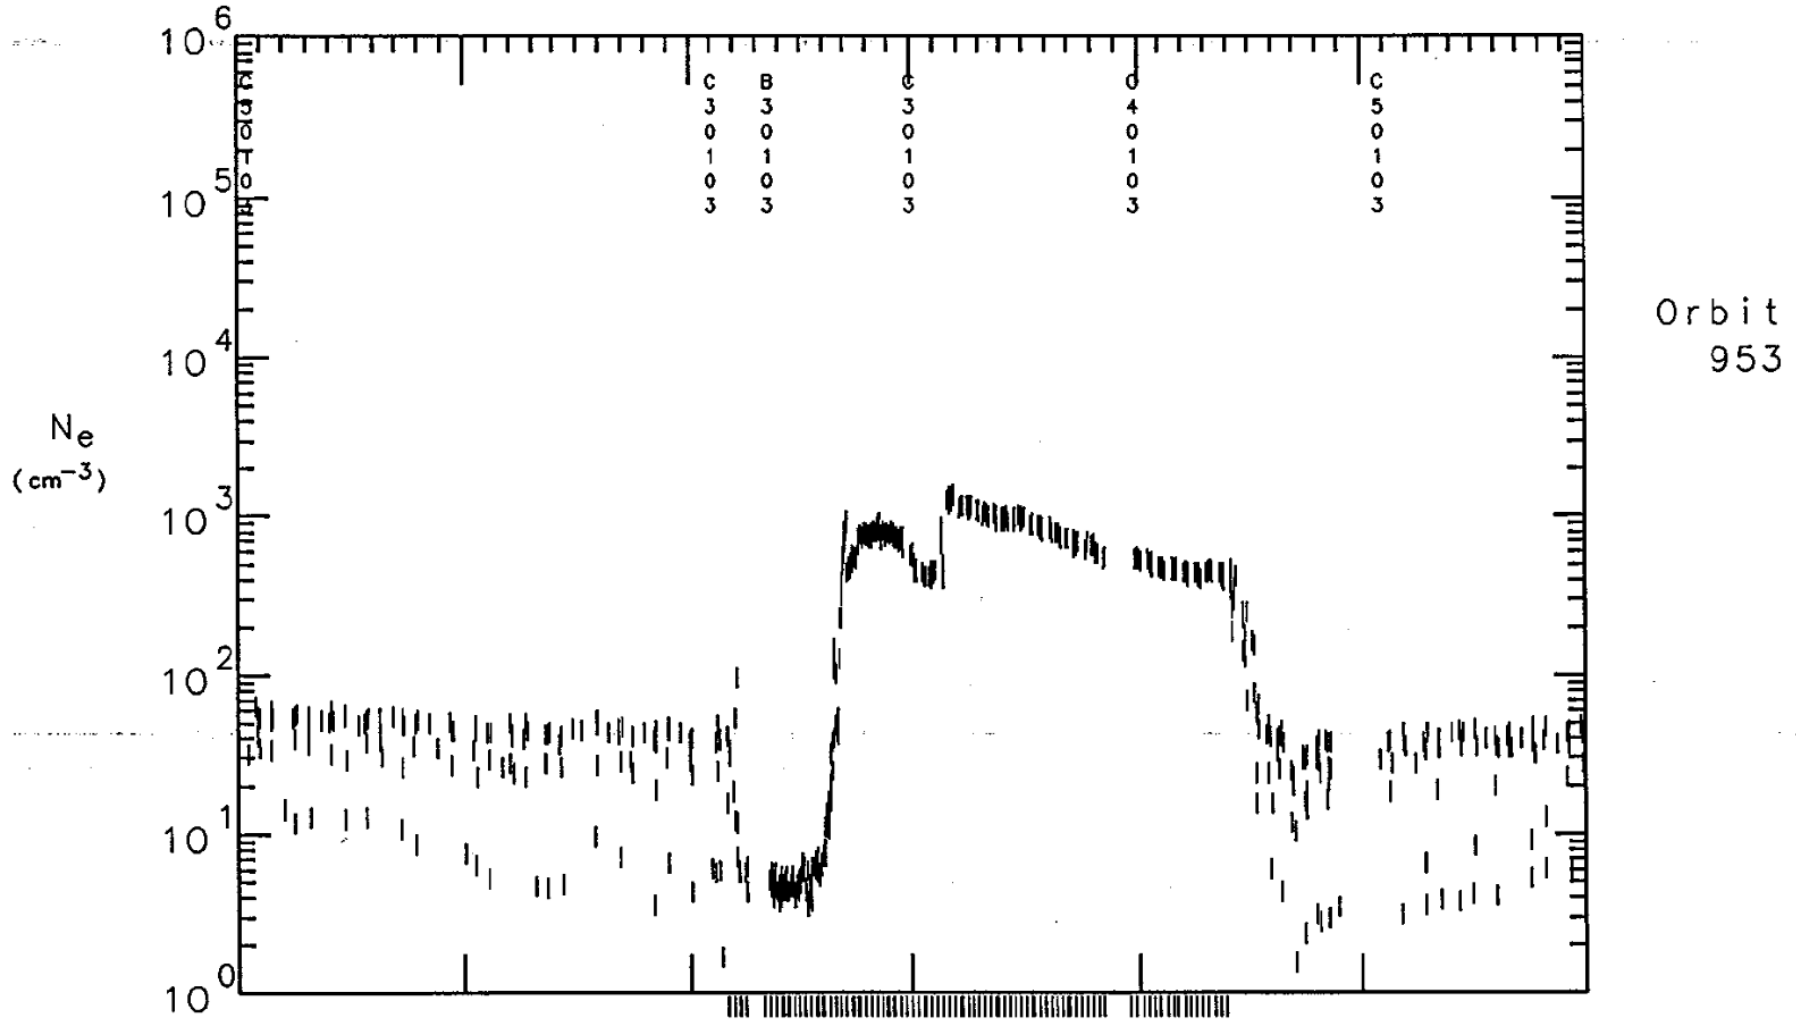

Universal Time, Day 81197

Ne hi-res Radial

Plotted:
27-JUL-93
18:40:35

5280	5880	6480	7080	7680	8280	8880
1:28	1:38	1:48	1:58	2: 8	2:18	2:28

secs
hh:mm

ALT	6268	3782	1672	788	1783	3936	6430	km
LAT	70	72	51	10	-30	-56	-69	deg
LONG	-100	-160	153	135	123	107	81	deg
SZA	74	91	117	150	144	121	106	deg
LST	13.6	17.5	20.9	22.1	22.9	23.9	1.4	hr