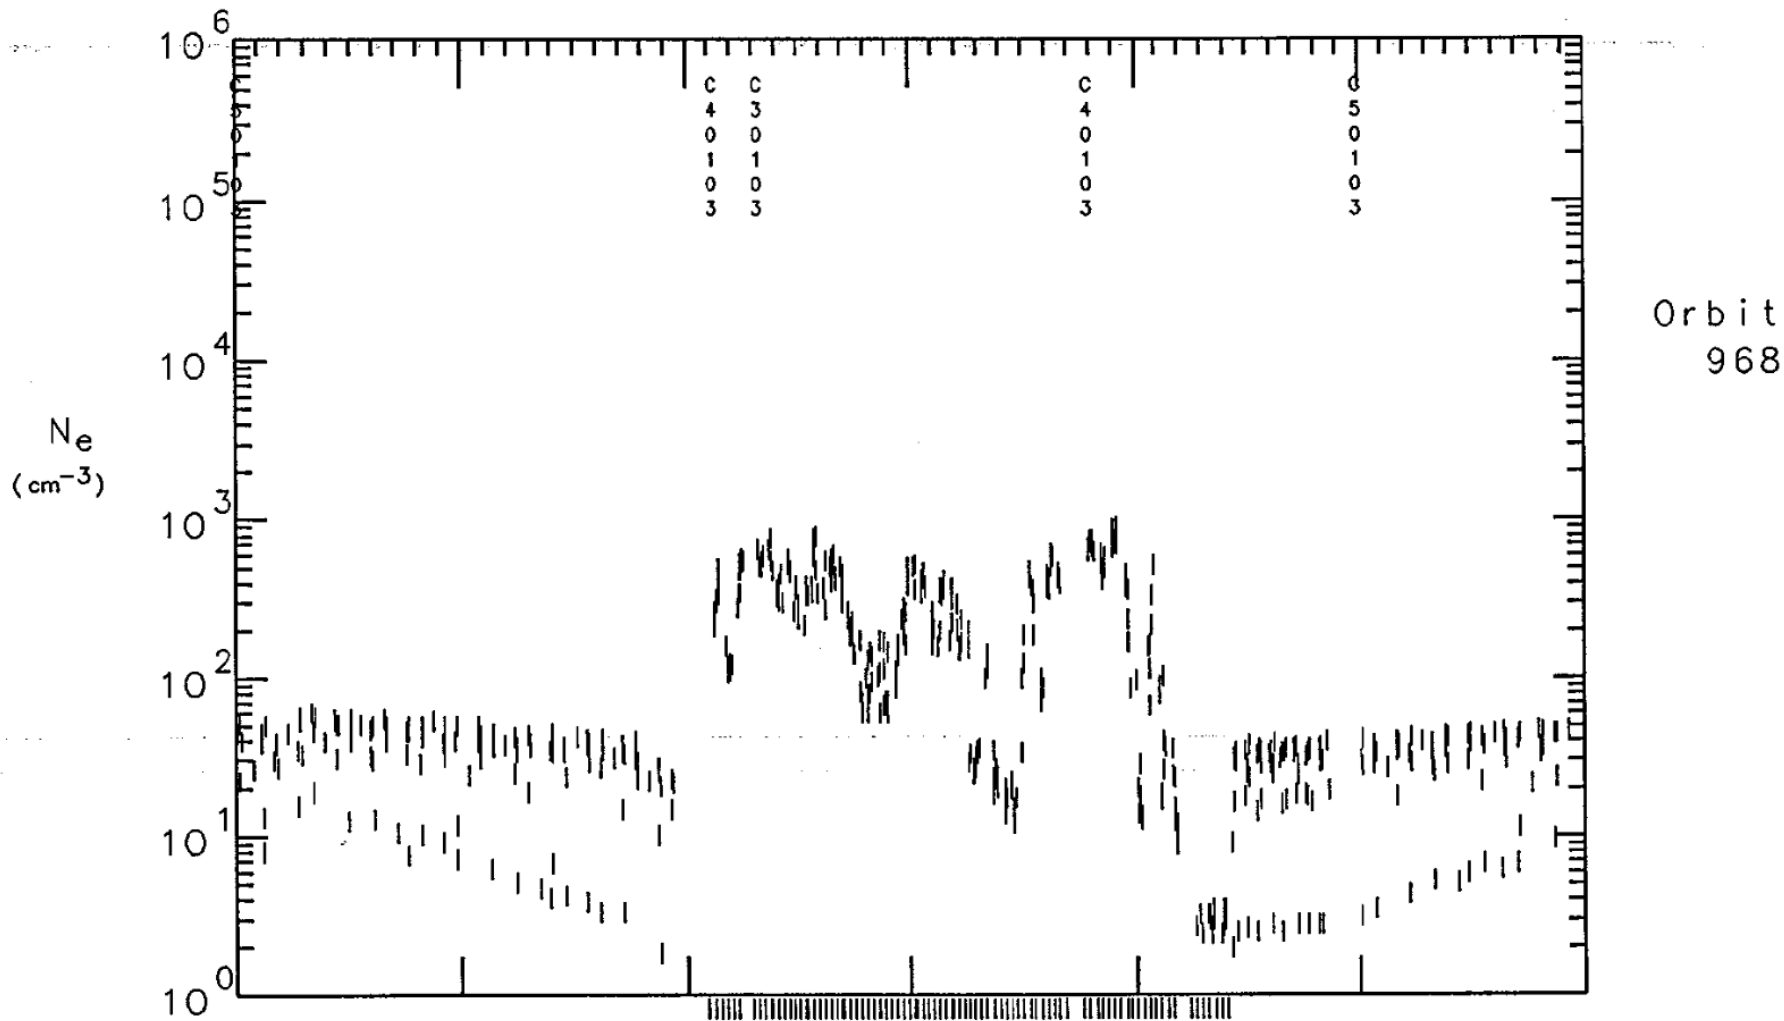

Universal Time, Day 81212

Ne hi-res Radial

Plotted:
27-JUL-93
20:26:09

5340	5940	6540	7140	7740	8340	8940	secs
1:29	1:39	1:49	1:59	2: 9	2:19	2:29	hh:mm

C	C			C		
4	3			4		5
0	0			0		0
1	1			1		1
0	0			0		0
3	3			3		3

ALT	6295	3826	1733	845	1807	3929	6404	km
LAT	70	72	50	10	-29	-55	-69	deg
LONG	-80	-139	175	157	145	129	104	deg
SZA	79	97	126	169	148	119	102	deg
LST	15.3	19.2	22.5	23.7	0.5	1.5	3.0	hr