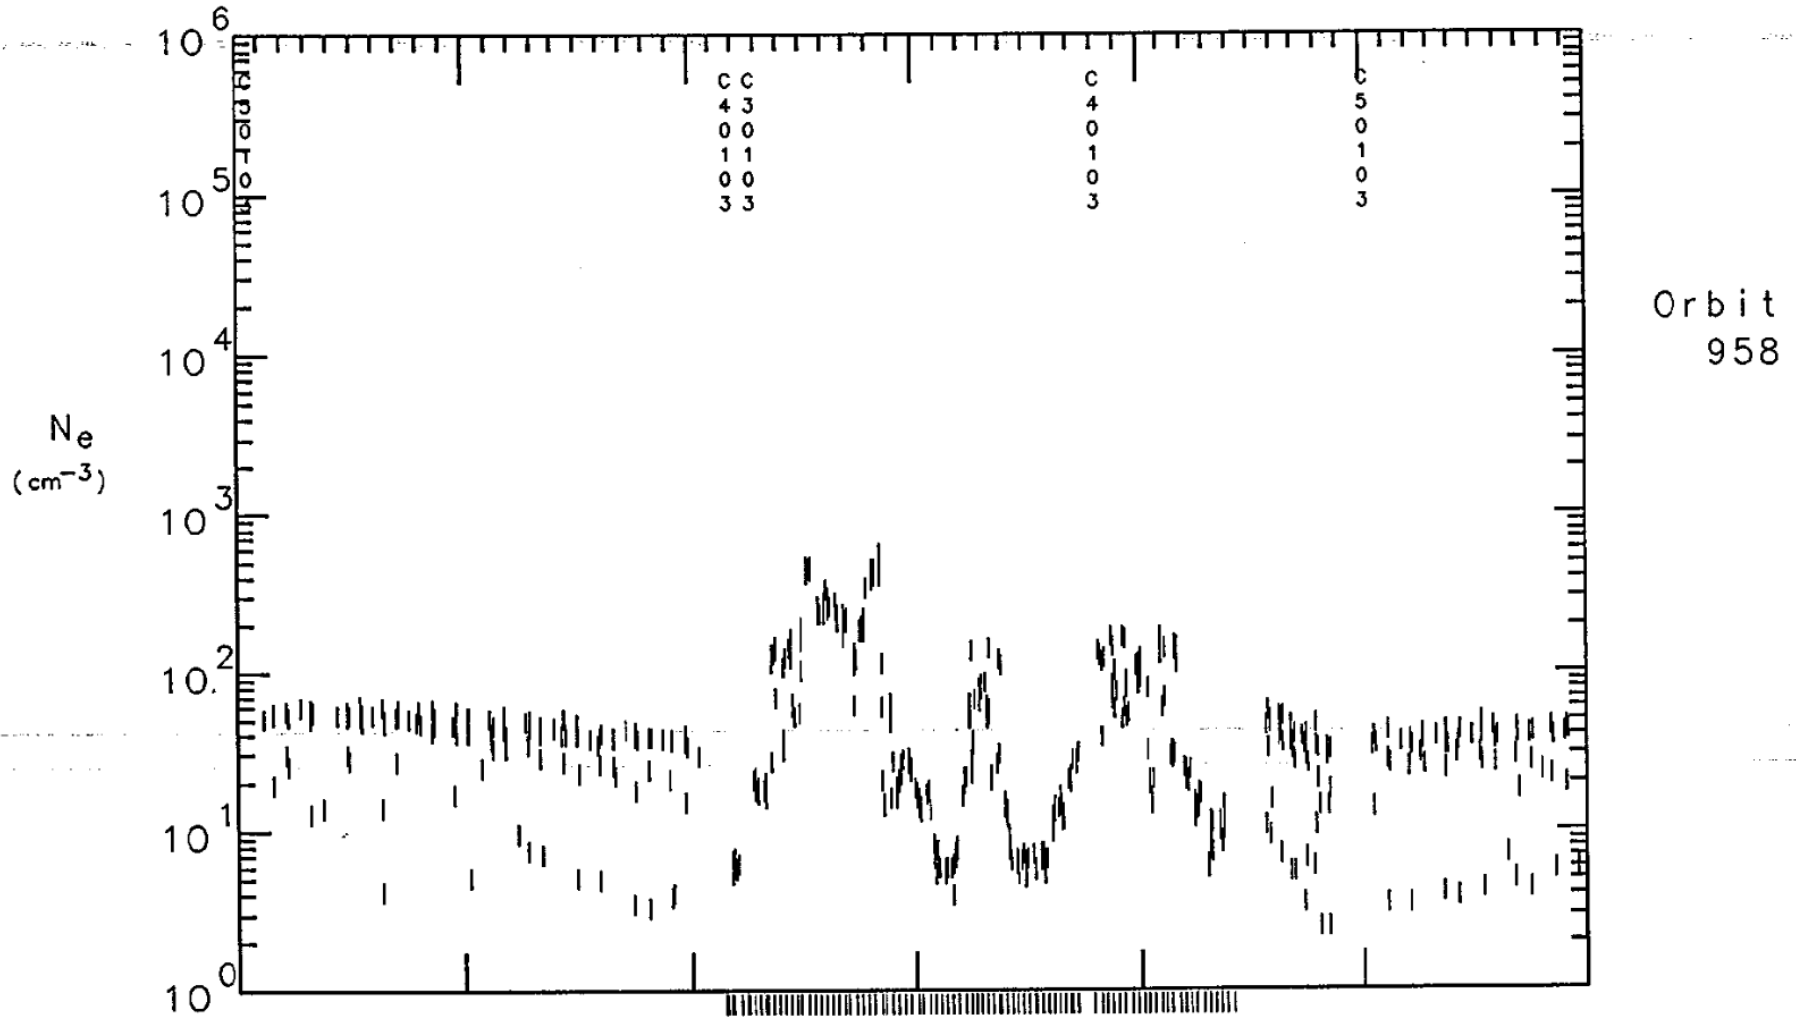

Universal Time, Day 81202

Ne hi-res Radial

Plotted:
27-JUL-93
19:15:24

5280	5880	6480	7080	7680	8280	8880	secs
1:28	1:38	1:48	1:58	2: 8	2:18	2:28	hh:mm

ALT	6324	3842	1725	808	1759	3889	6374	km
LAT	70	-72	51	11	-29	-55	-69	deg
LONG	-93	-152	161	143	130	115	90	deg
SZA	75	93	120	157	147	122	105	deg
LST	14.1	18.0	21.4	22.6	23.4	0.4	1.9	hr