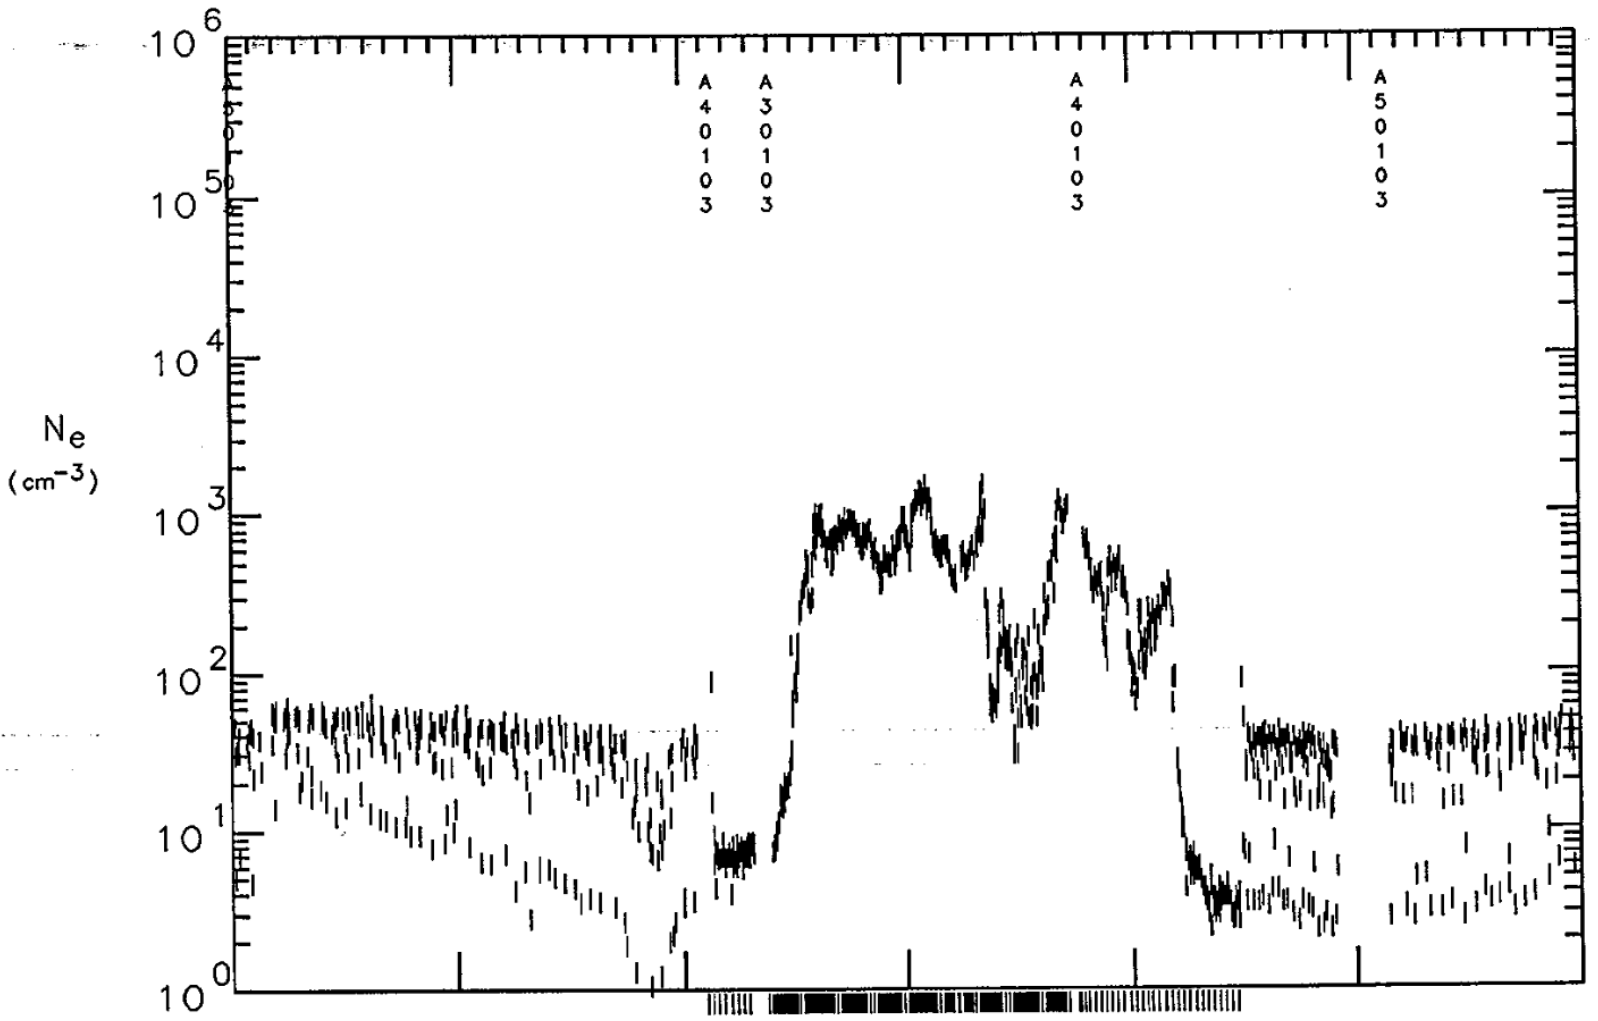

Universal Time, Day 81206

Ne hi-res Radial

Plotted:
27-JUL-93
19:40:43

5280	5880	6480	7080	7680	8280	8880
1:28	1:38	1:48	1:58	2: 8	2:18	2:28

secs
hh:mm

Orbit
962

ALT	6401	3920	1789	823	1719	3822	6297	km
LAT	70	72	52	12	-28	-54	-69	deg
LONG	-86	-144	167	149	137	121	97	deg
SZA	76	94	122	161	150	122	104	deg
LST	14.5	18.3	21.8	23.0	23.8	0.8	2.3	hr