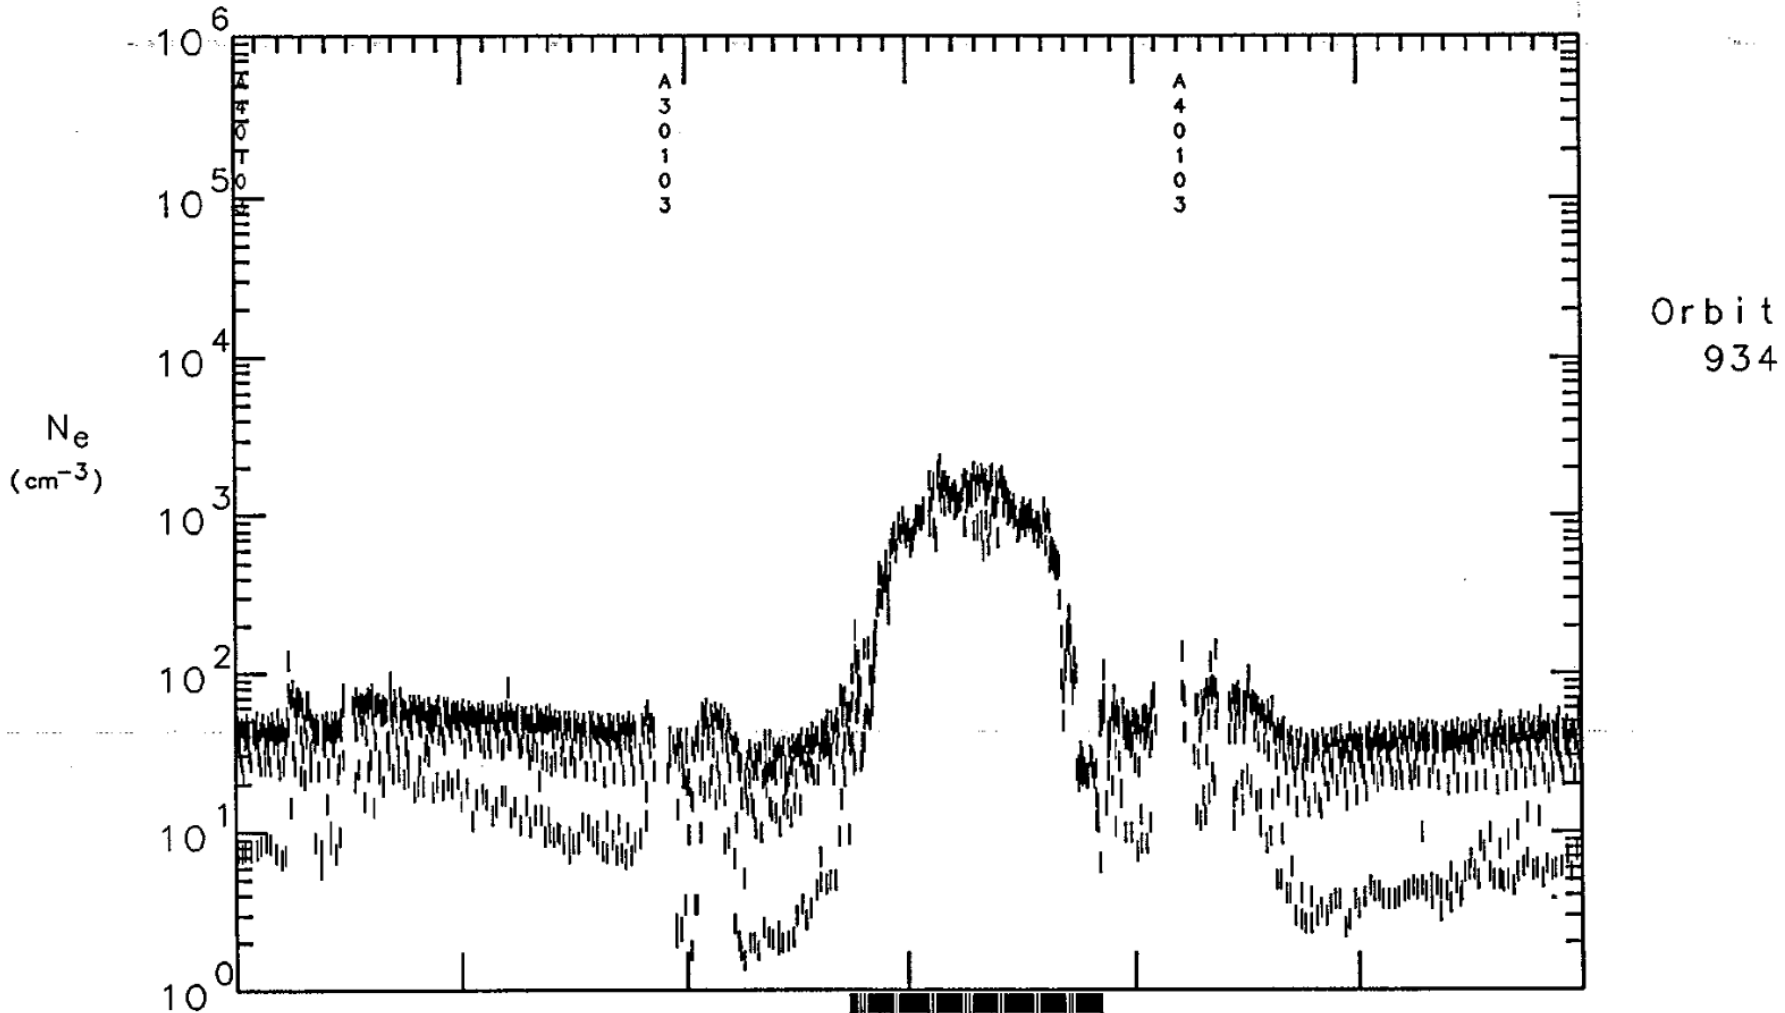

Universal Time, Day 81178

Ne hi-res Radial

Plotted:
27-JUL-93
16:25:20

5340	5940	6540	7140	7740	8340	8940	secs
1:29	1:39	1:49	1:59	2: 9	2:19	2:29	hh:mm

ALT	6334	3825	1669	721	1688	3852	6362	km
LAT	70	73	52	11	-29	-56	-70	deg
LONG	-125	175	125	107	95	80	54	deg
SZA	73	82	99	119	124	115	106	deg
LST	11.3	15.2	18.8	20.0	20.8	21.8	23.3	hr