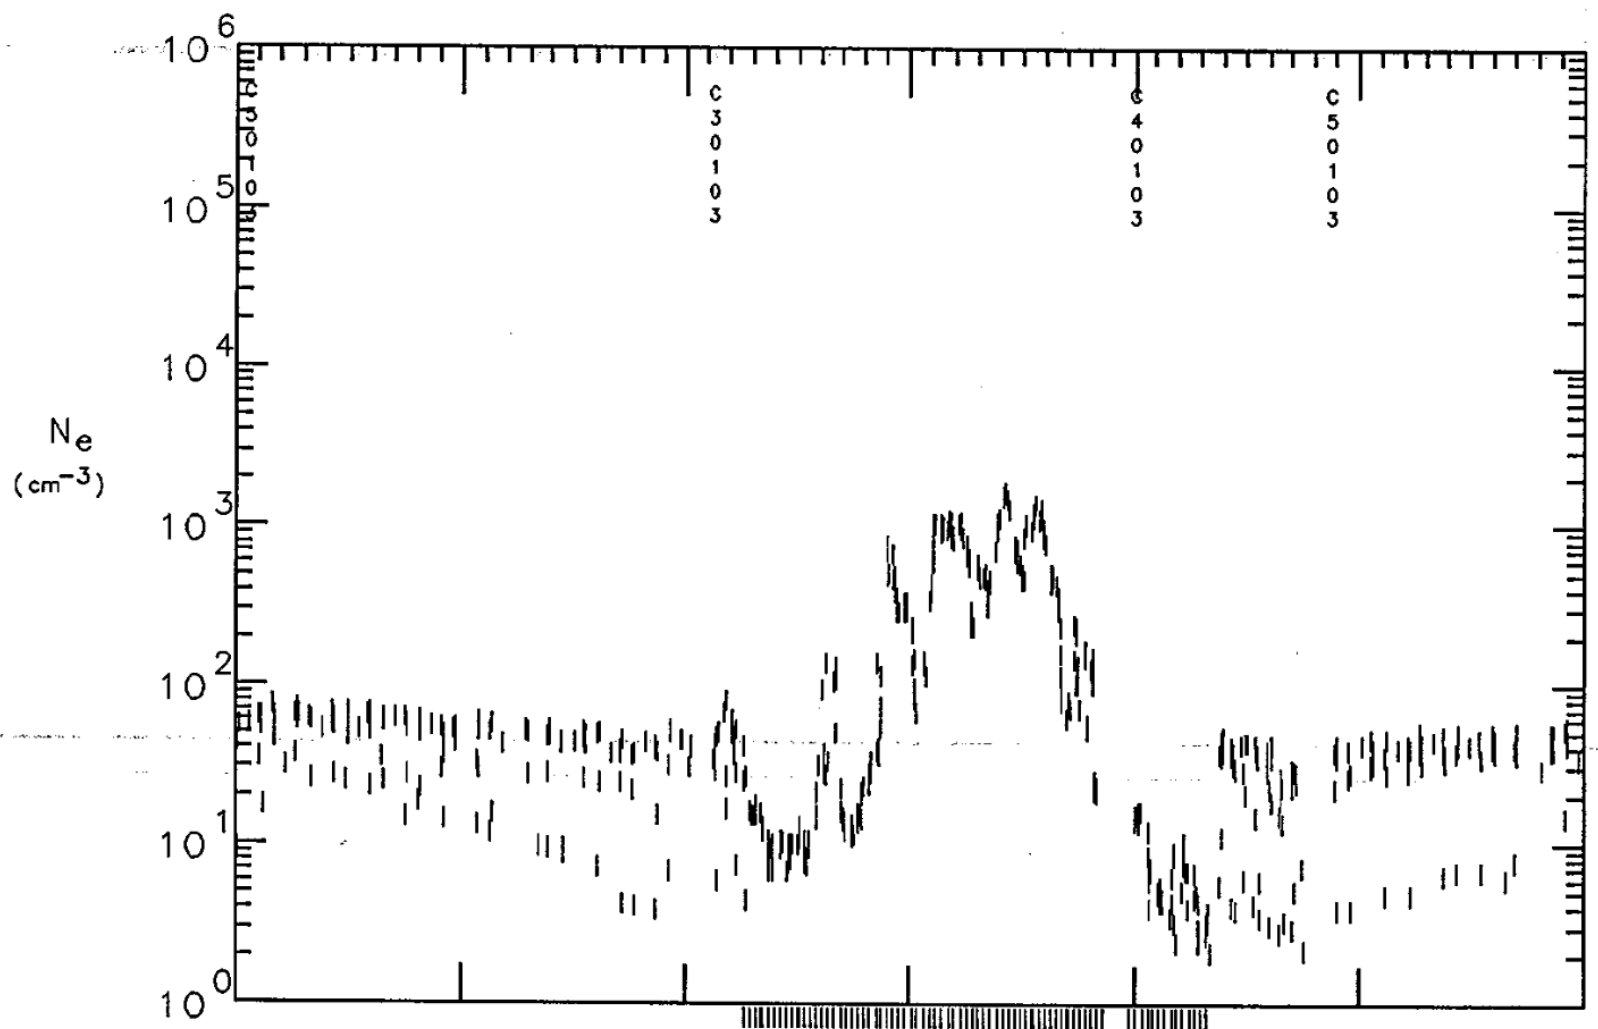

Universal Time, Day 81193

Ne hi-res Radial

Plotted:
27-JUL-93
18:14:52

5280	5880	6480	7080	7680	8280	8880
1:28	1:38	1:48	1:58	2: 8	2:18	2:28

secs
hh:mm

Orbit
949

ALT	6260	3770	1656	772	1776	3938	6437	km
LAT	70	73	51	10	-30	-56	-70	deg
LONG	-106	-165	147	129	117	101	75	deg
SZA	73	89	114	144	140	121	106	deg
LST	13.1	17.1	20.4	21.7	22.5	23.5	1.0	hr