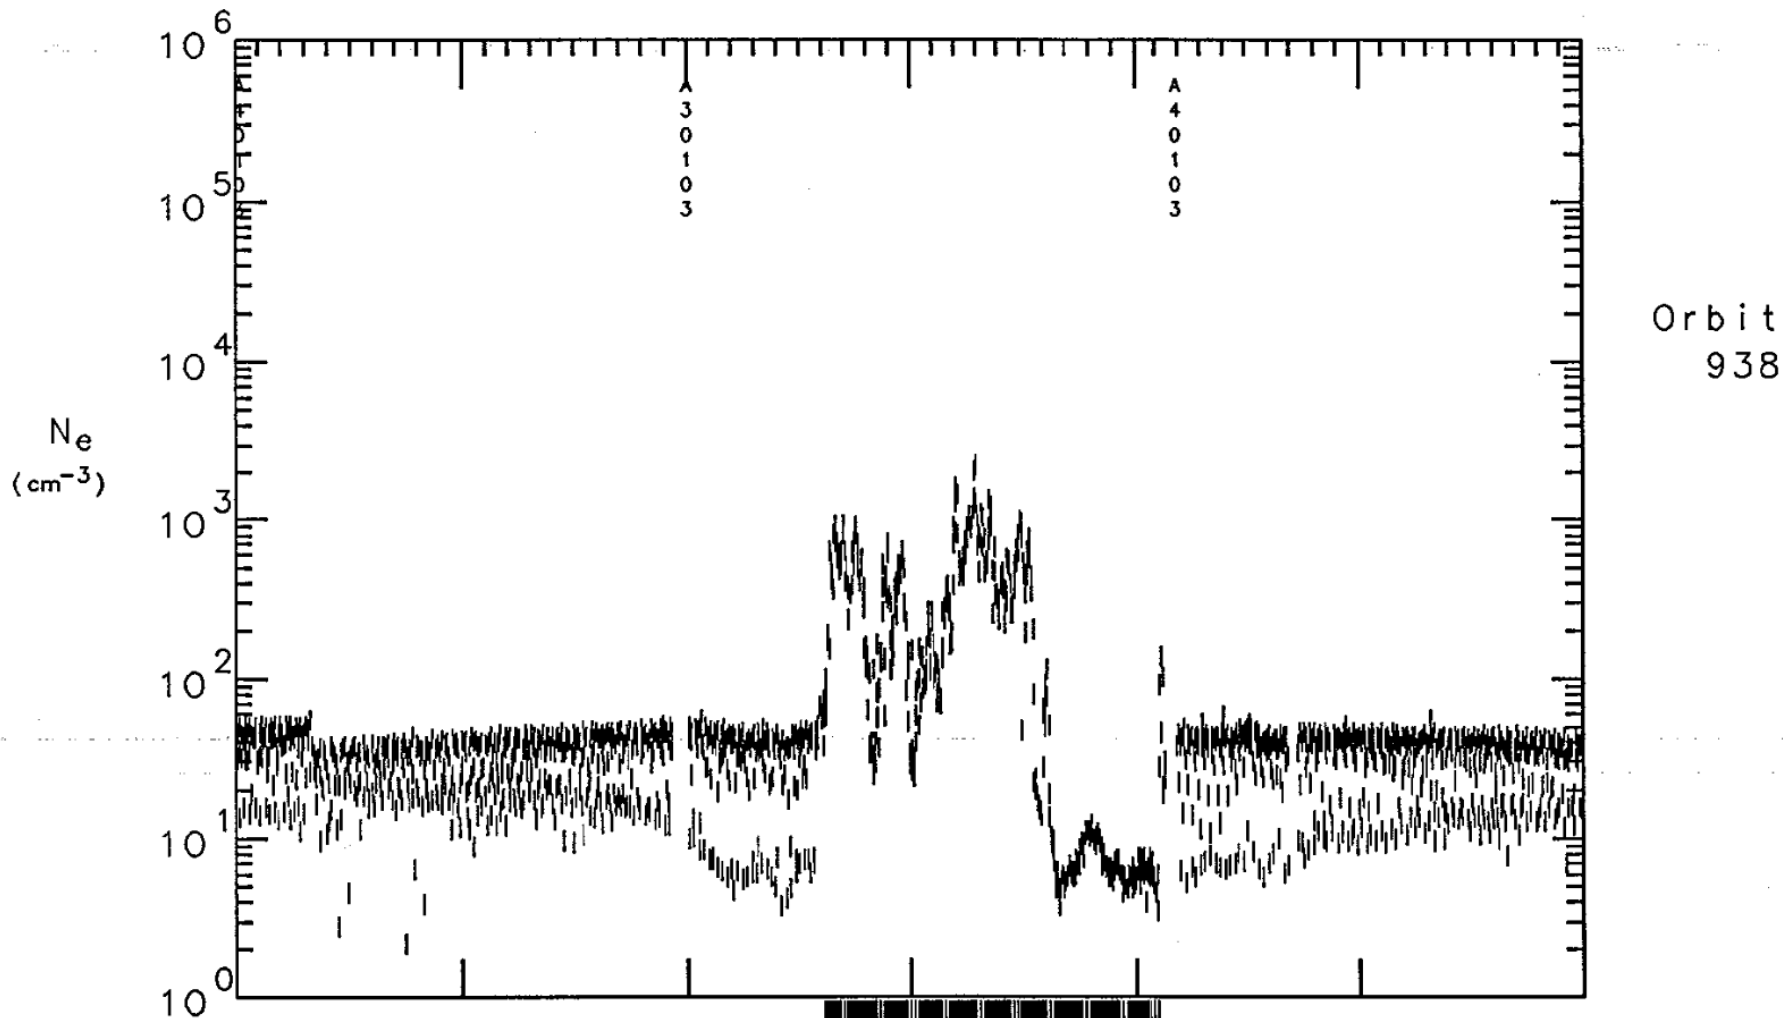

Universal Time, Day 81182

Ne hi-res Radial

Plotted:
27-JUL-93
17:00:10

5280	5880	6480	7080	7680	8280	8880	secs
1:28	1:38	1:48	1:58	2: 8	2:18	2:28	hh:mm

ALT	6443	3932	1752	733	1622	3752	6254	km
LAT	69	73	54	13	-28	-55	-69	deg
LONG	-118	-175	132	114	101	86	61	deg
SZA	72	83	102	125	129	118	107	deg
LST	11.7	15.4	19.1	20.4	21.2	22.2	23.7	hr