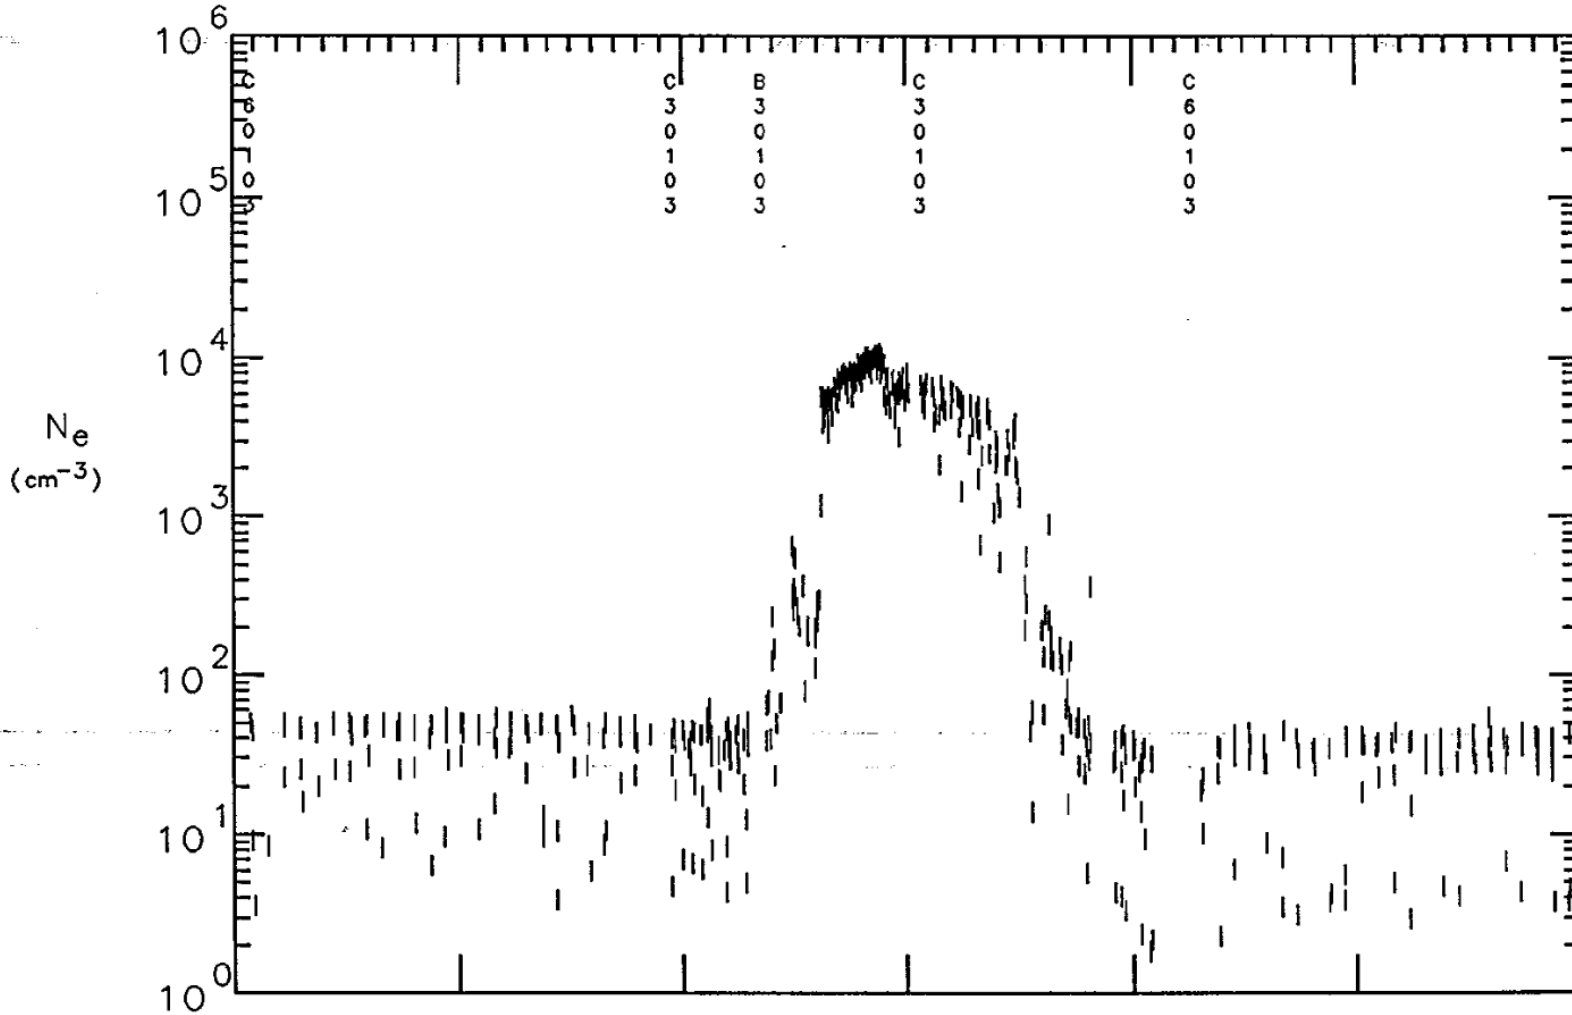

Universal Time, Day 81155

Ne hi-res Radial

Plotted:
27-JUL-93
13:38:36

5640	6240	6840	7440	8040	8640	9240
1:34	1:44	1:54	2: 4	2:14	2:24	2:34

secs
hh:mm

Orbit
911

ALT	6374	3857	1681	700	1646	3808	6323	km
LAT	70	74	53	12	-29	-56	-70	deg
LONG	-158	142	91	73	61	46	20	deg
SZA	78	76	77	83	92	98	101	deg
LST	8.7	12.6	16.3	17.5	18.3	19.3	20.8	hr