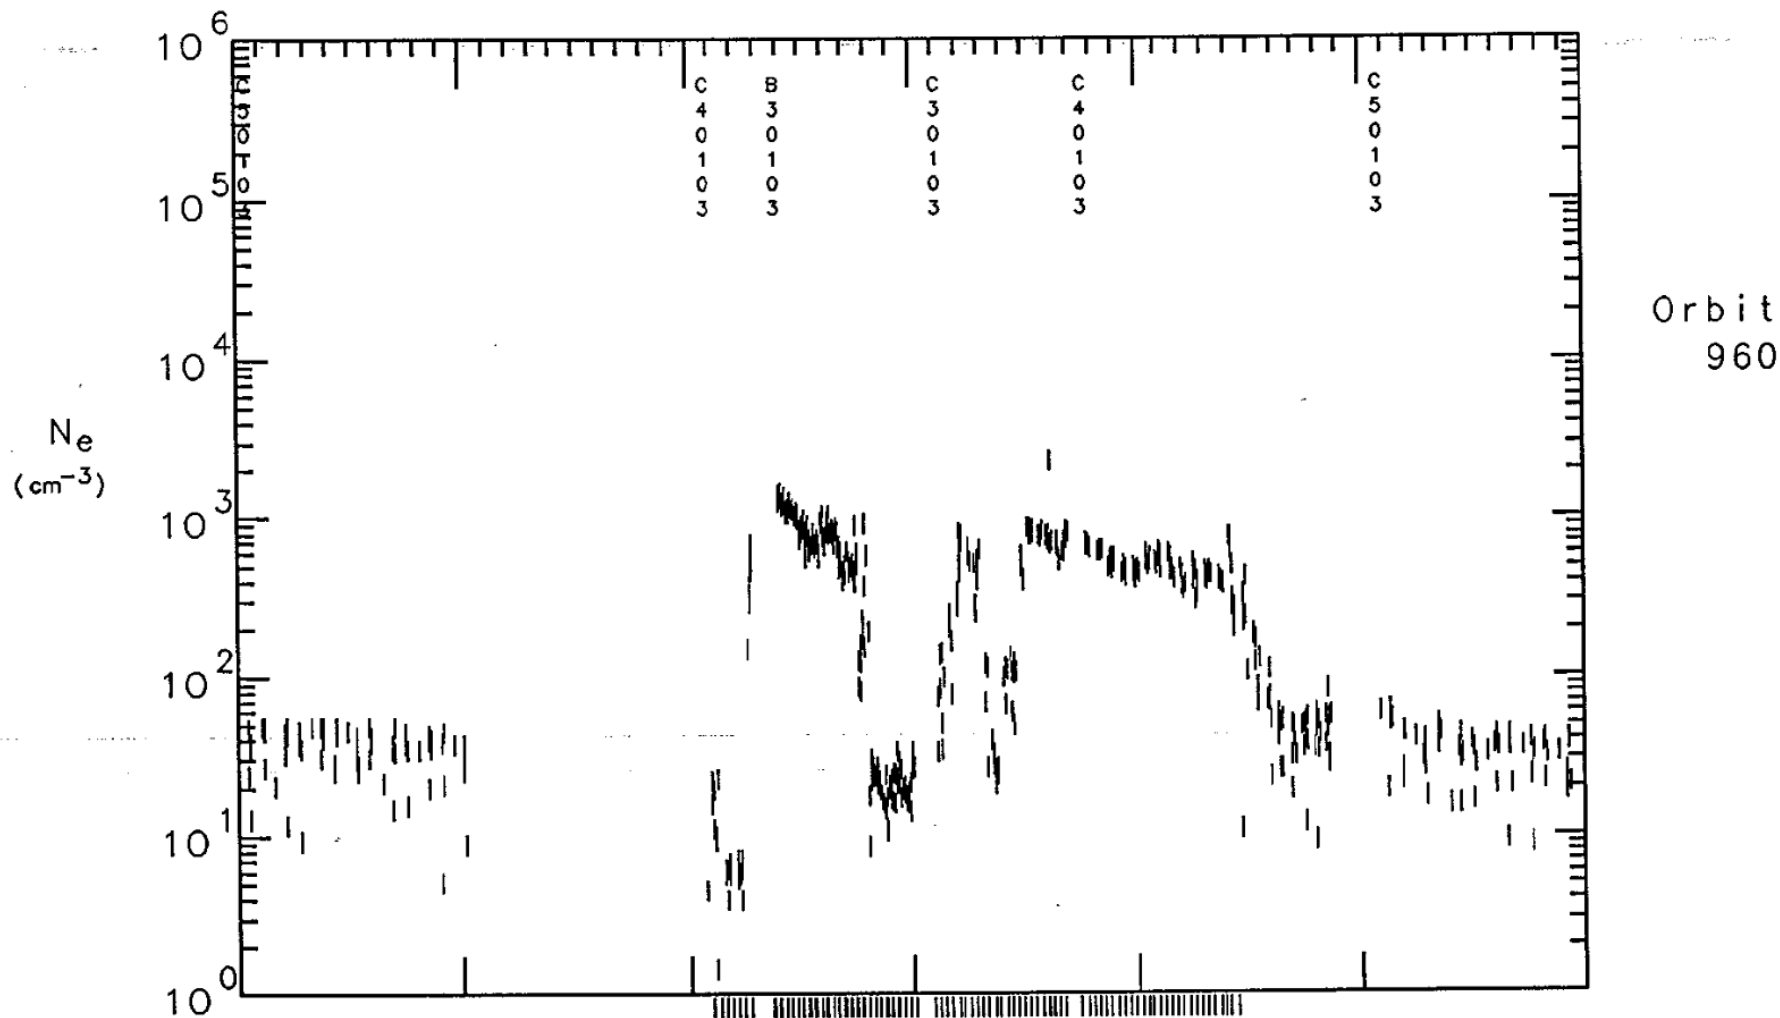

Universal Time, Day 81204

Ne hi-res Radial

Plotted:
27-JUL-93
19:29:28

5280	5880	6480	7080	7680	8280	8880
1:28	1:38	1:48	1:58	2: 8	2:18	2:28

secs
hh:mm

ALT	6359	3877	1755	816	1741	3859	6339	km
LAT	70	72	52	12	-28	-55	-69	deg
LONG	-90	-148	164	146	133	118	93	deg
SZA	76	93	121	159	149	122	105	deg
LST	14.3	18.2	21.6	22.8	23.6	0.6	2.1	hr