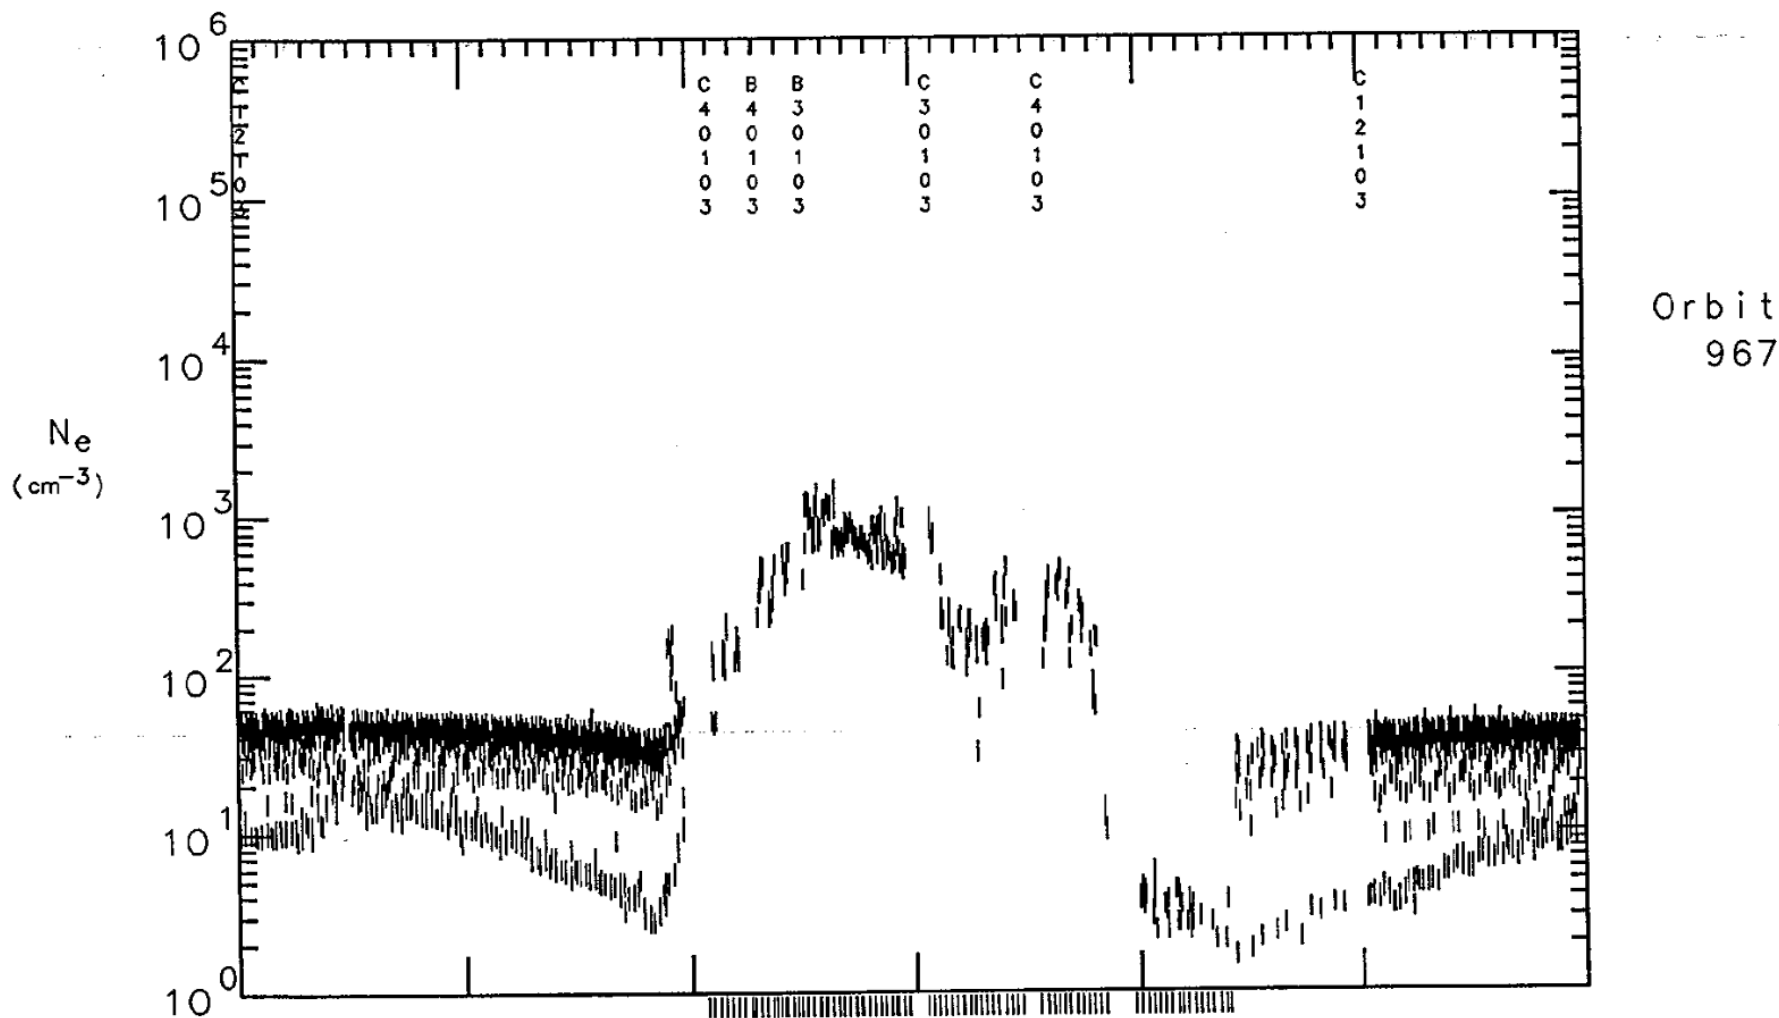

Universal Time, Day 81211

Ne hi-res Radial

Plotted:
27-JUL-93
20:13:30

5340	5940	6540	7140	7740	8340	8940	secs
1:29	1:39	1:49	1:59	2: 9	2:19	2:29	hh:mm

ALT	6269	3800	1713	842	1822	3953	6430	km
LAT	70	72	50	10	-29	-55	-69	deg
LONG	-82	-141	173	156	143	128	102	deg
SZA	79	97	126	169	148	120	102	deg
LST	15.2	19.2	22.4	23.6	0.4	1.4	2.9	hr