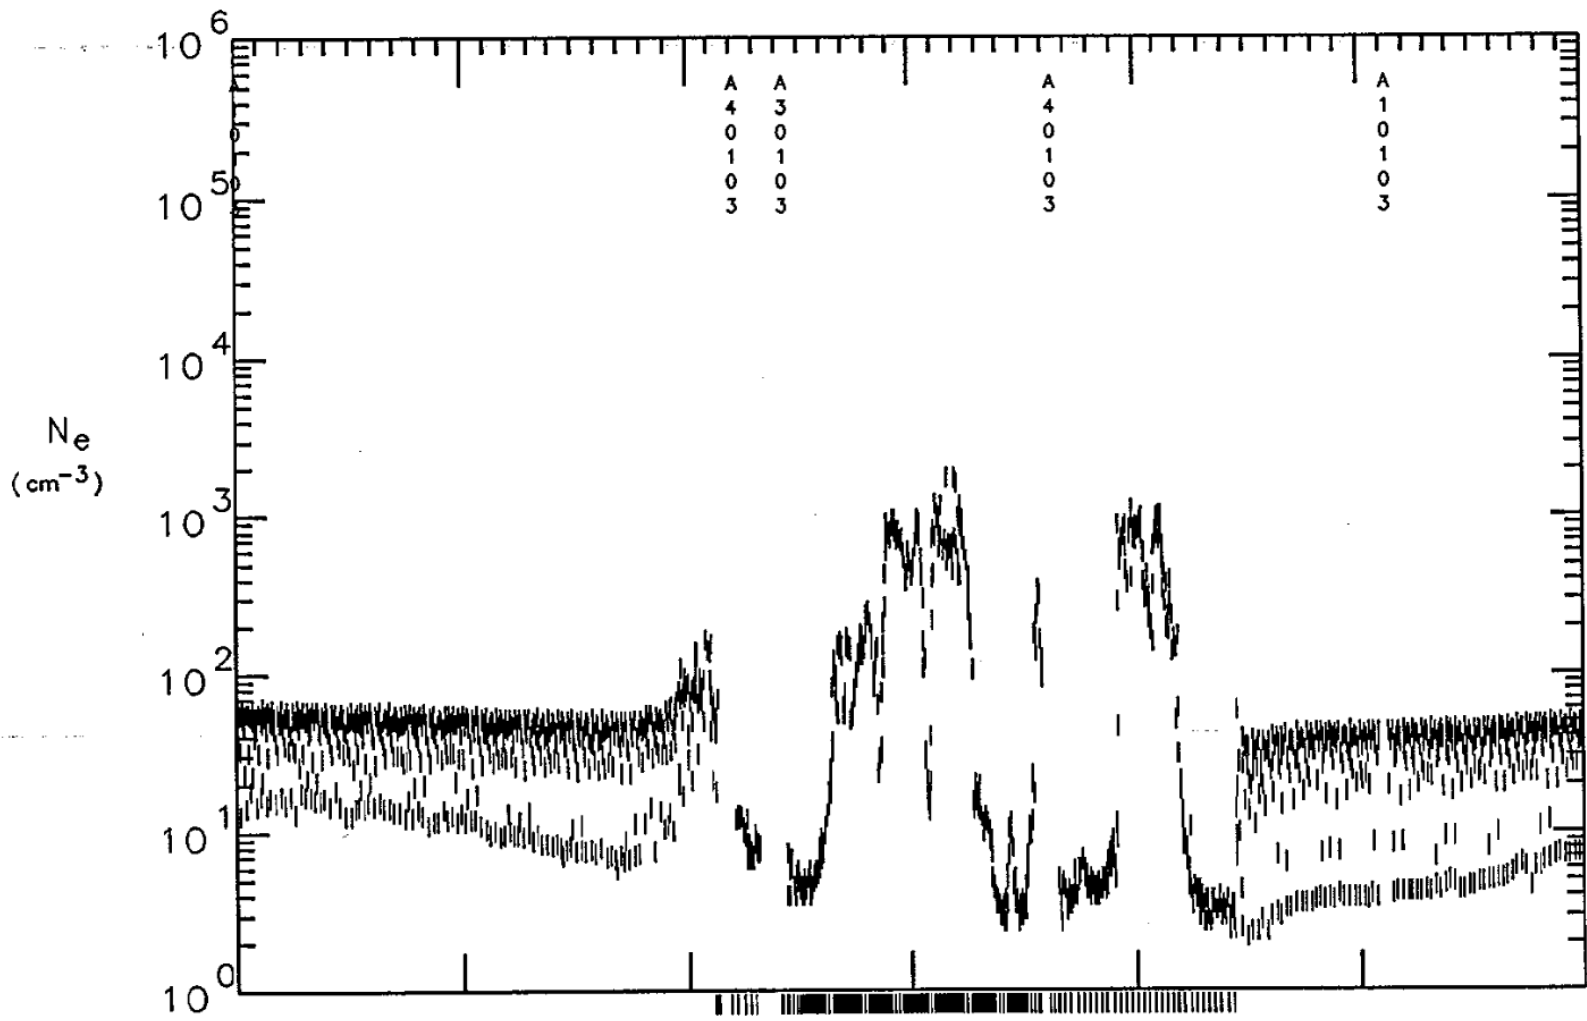

Universal Time, Day 81201

Ne hi-res Radial

Plotted:
27-JUL-93
19:05:01

5280	5880	6480	7080	7680	8280	8880
1:28	1:38	1:48	1:58	2: 8	2:18	2:28

secs
hh:mm

Orbit
957

ALT	6309	3827	1712	804	1766	3902	6389	km
LAT	70	72	51	11	-29	-55	-69	deg
LONG	-94	-153	159	141	129	113	88	deg
SZA	75	92	119	155	147	122	105	deg
LST	14.0	17.9	21.3	22.5	23.3	0.3	1.8	hr