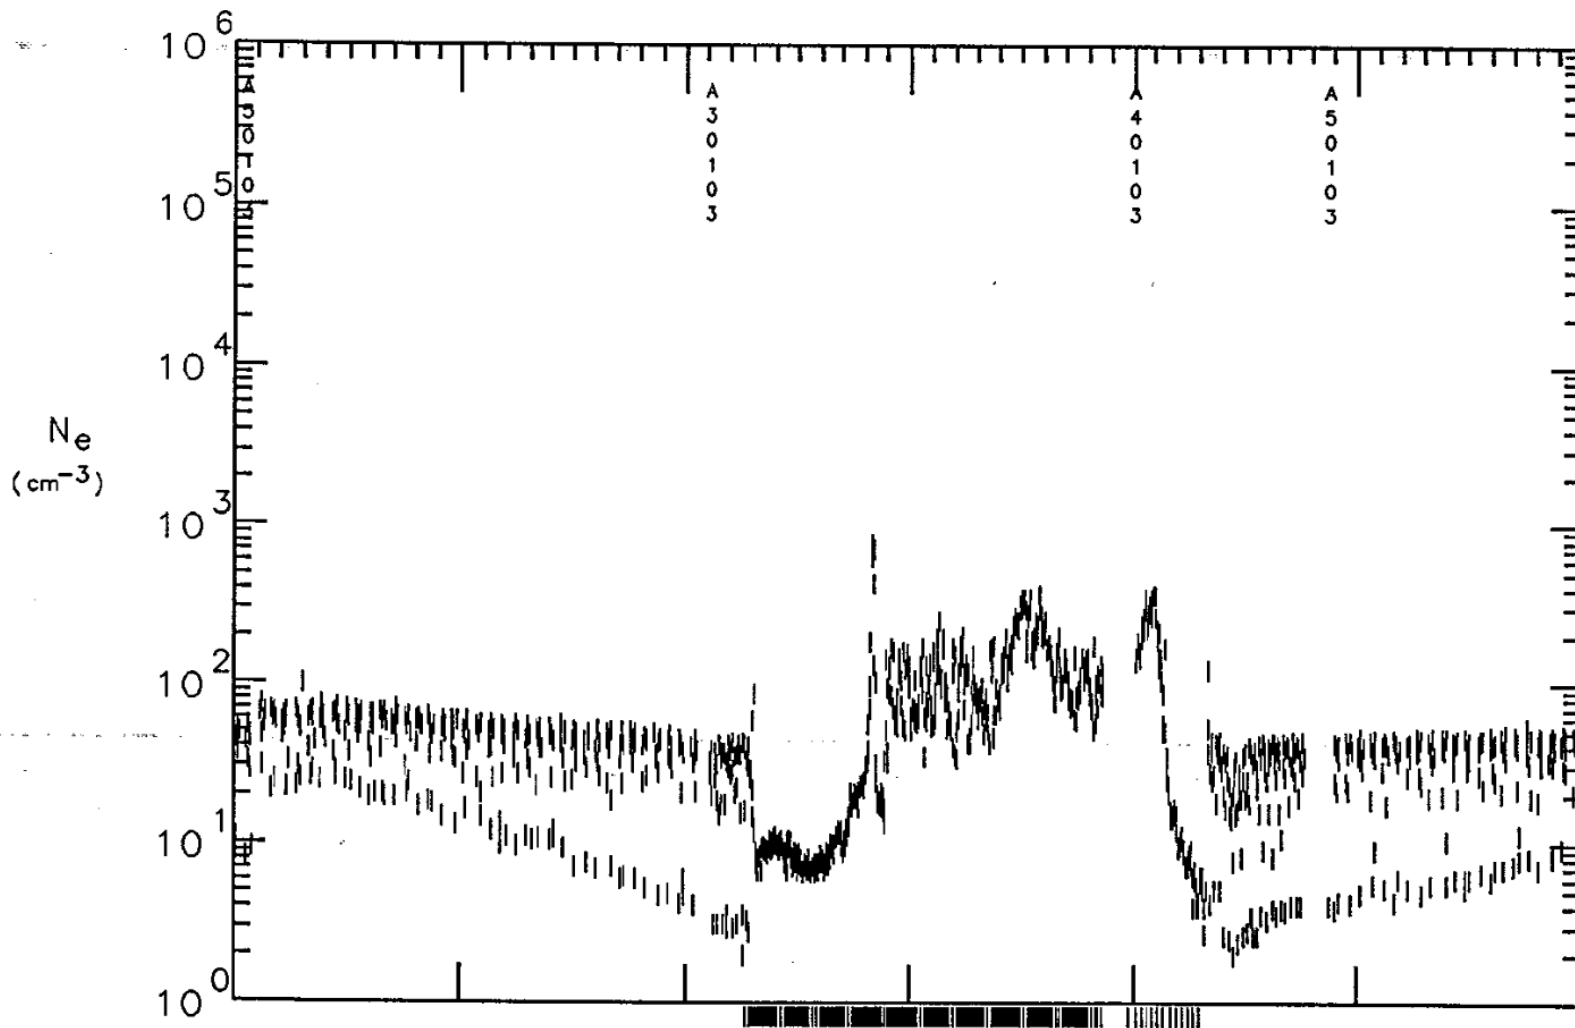

Universal Time, Day 81192

Ne hi-res Radial

Plotted:
27-JUL-93
18:07:36

5280	5880	6480	7080	7680	8280	8880
1:28	1:38	1:48	1:58	2: 8	2:18	2:28

secs
hh:mm

Orbit
948

ALT	6264	3773	1655	768	1770	3933	6433	km
LAT	70	73	51	10	-30	-56	-70	deg
LONG	-107	-167	145	128	115	100	74	deg
SZA	73	88	113	142	139	120	106	deg
LST	13.0	16.9	20.3	21.5	22.4	23.3	0.9	hr