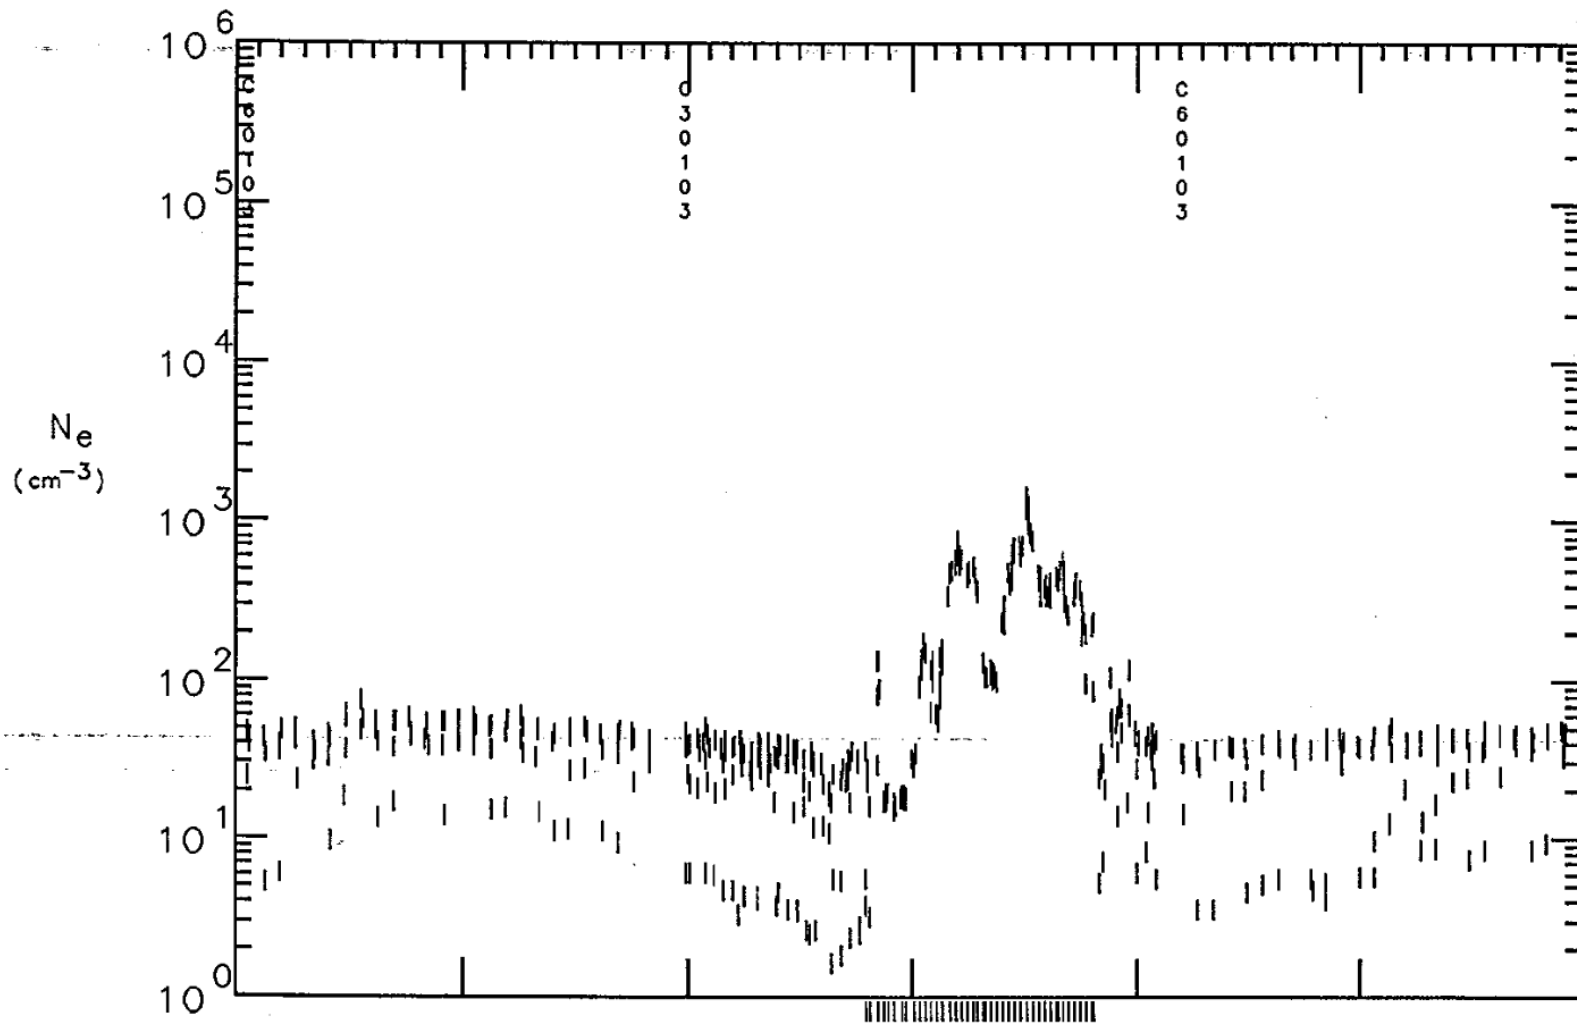

Universal Time, Day 81177

Ne hi-res Radial

Plotted:
27-JUL-93
16:21:13

5340	5940	6540	7140	7740	8340	8940
1:29	1:39	1:49	1:59	2: 9	2:19	2:29

secs
hh:mm

Orbit
933

ALT	6376	3864	1696	718	1658	3812	6321	km
LAT	70	74	53	12	-29	-56	-70	deg
LONG	-126	175	124	106	94	79	53	deg
SZA	73	82	98	118	122	114	106	deg
LST	11.2	15.0	18.6	19.9	20.7	21.6	23.2	hr