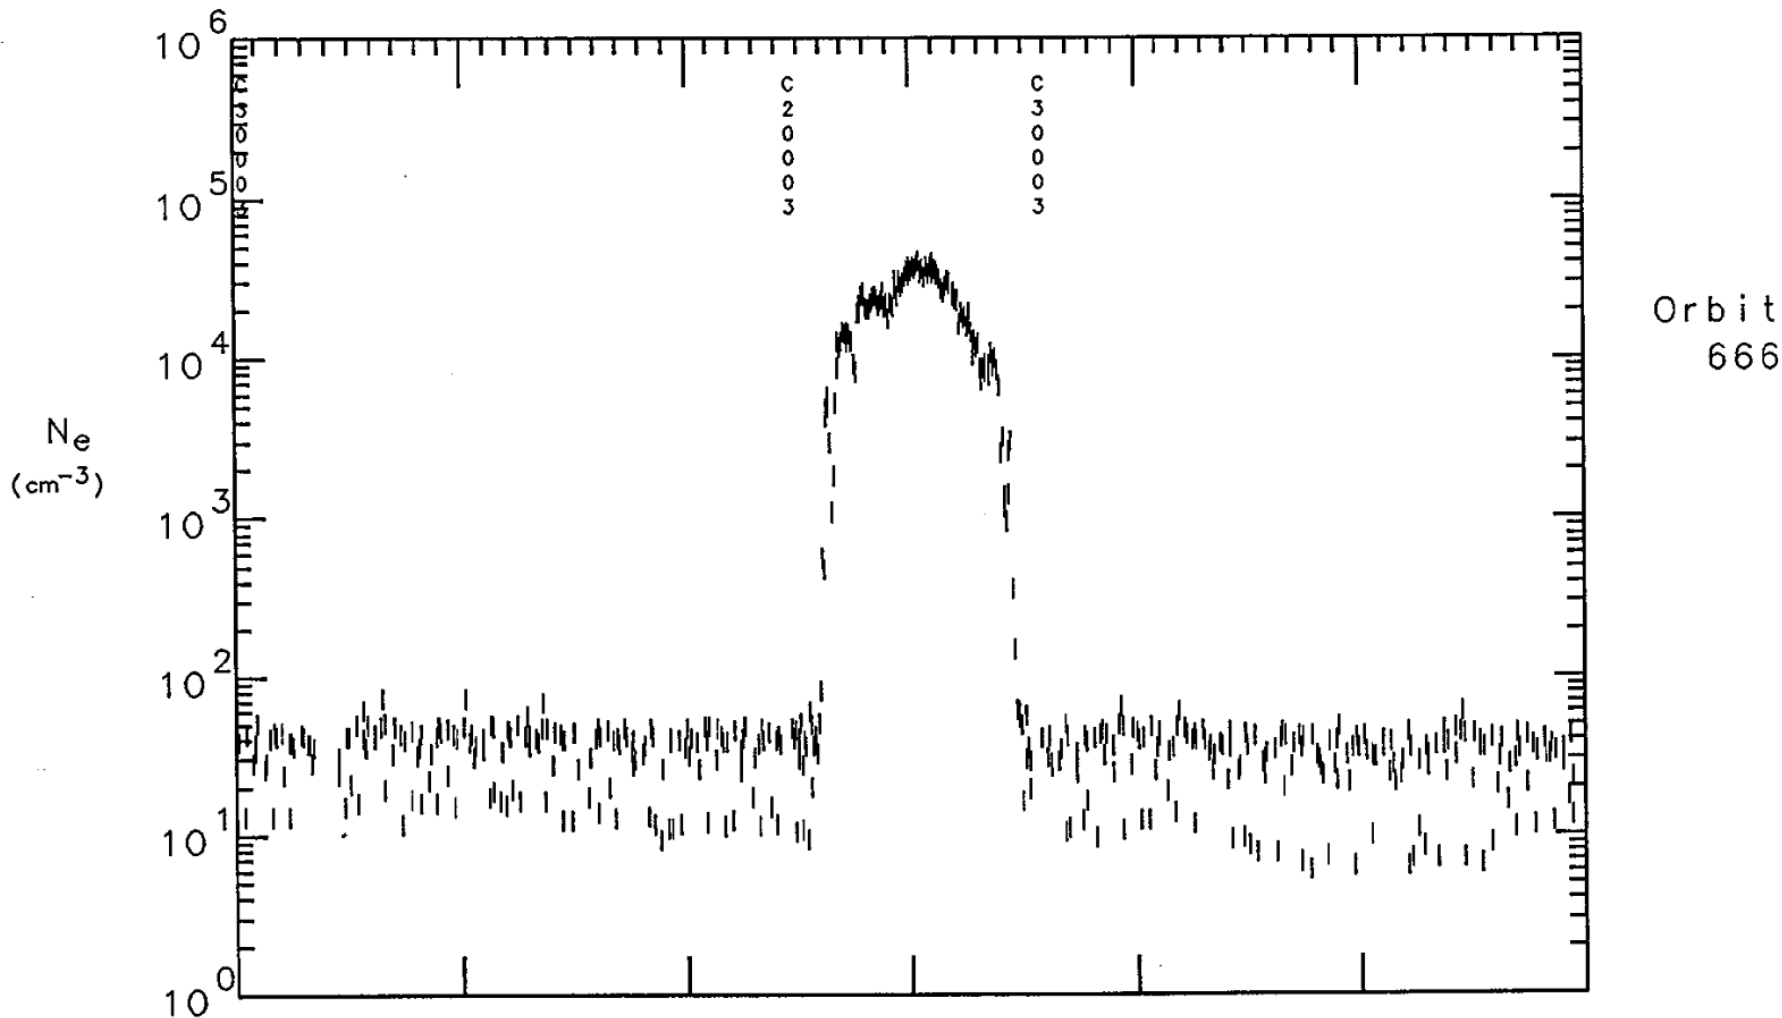

Universal Time, Day 80275

Ne hi-res Radial

Plotted:
22-JUL-93
23:42:07

64680	65280	65880	66480	67080	67680	68280	secs
17:58	18: 8	18:18	18:28	18:38	18:48	18:58	hh:mm

ALT	6335	3714	1401	356	1440	3765	6388	km
LAT	66	74	56	12	-31	-58	-71	deg
LONG	-155	154	91	70	56	38	9	deg
SZA	89	78	61	50	66	84	95	deg
LST	6.1	9.3	13.8	15.3	16.2	17.3	19.1	hr