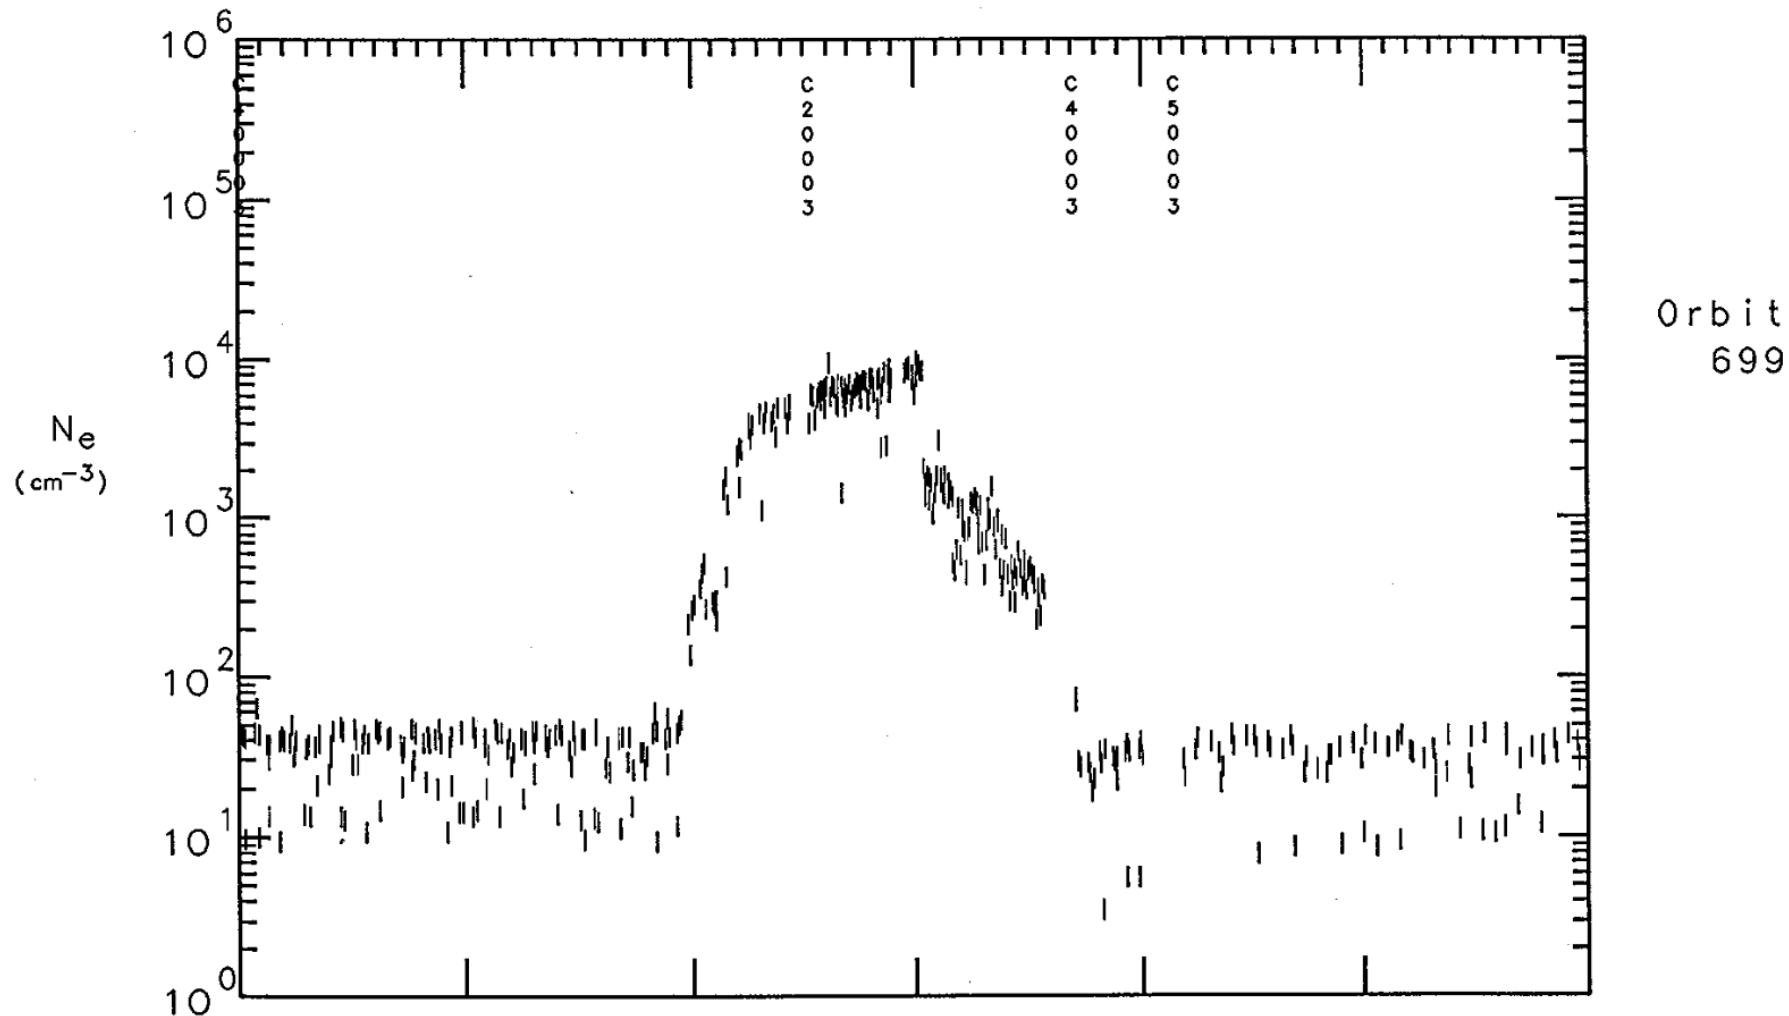

Universal Time, Day 80308

Ne hi-res Radial

Plotted:
23-JUL-93
12:31:38

69720	70320	70920	71520	72120	72720	73320	secs
19:22	19:32	19:42	19:52	20: 2	20:12	20:22	hh:mm

ALT	6439	3811	1468	344	1357	3662	6285	km
LAT	66	74	57	14	-30	-58	-71	deg
LONG	-103	-152	141	119	106	89	60	deg
SZA	73	77	87	102	110	108	105	deg
LST	9.6	12.6	17.3	18.8	19.7	20.8	22.5	hr