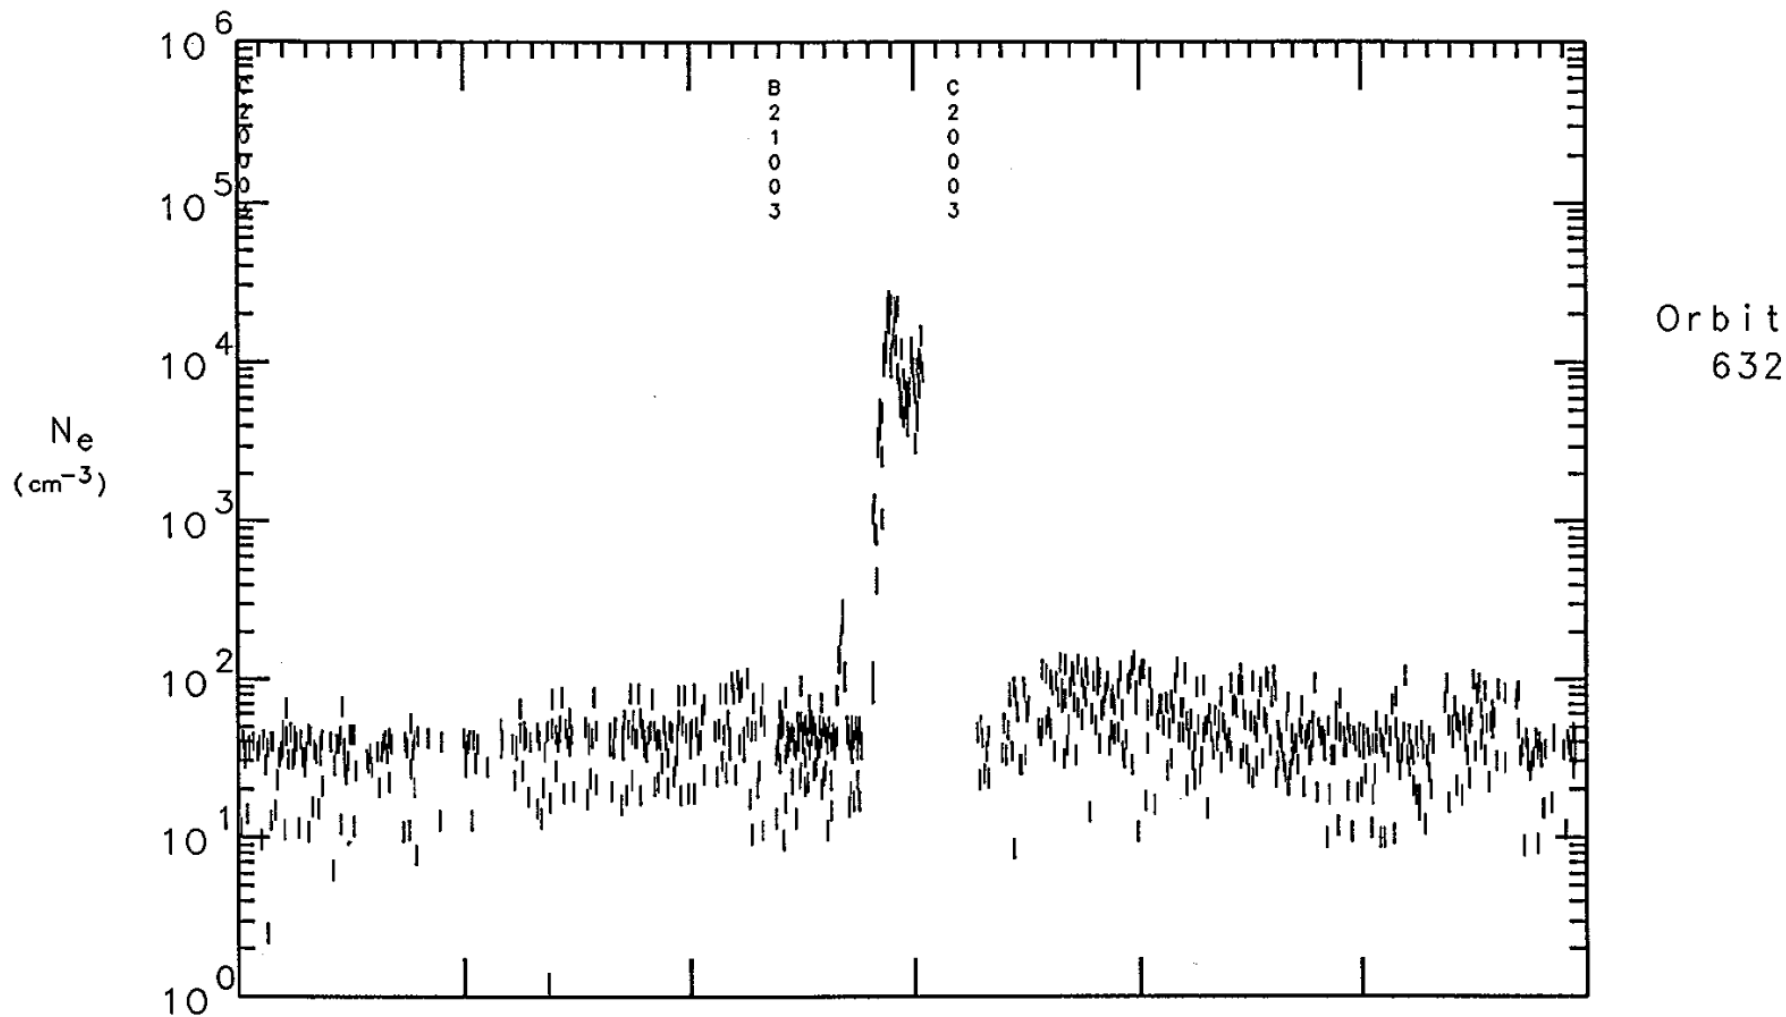

Universal Time, Day 80241

Ne hi-res Radial

Plotted:
22-JUL-93
21:01:15

58920	59520	60120	60720	61320	61920	62520	secs
16:22	16:32	16:42	16:52	17: 2	17:12	17:22	hh:mm

ALT	6456	3817	1453	305	1319	3638	6273	km
LAT	65	73	58	15	-30	-57	-70	deg
LONG	155	110	44	20	6	-11	-40	deg
SZA	107	90	61	15	32	62	80	deg
LST	2.4	5.2	9.9	11.6	12.6	13.7	15.5	hr