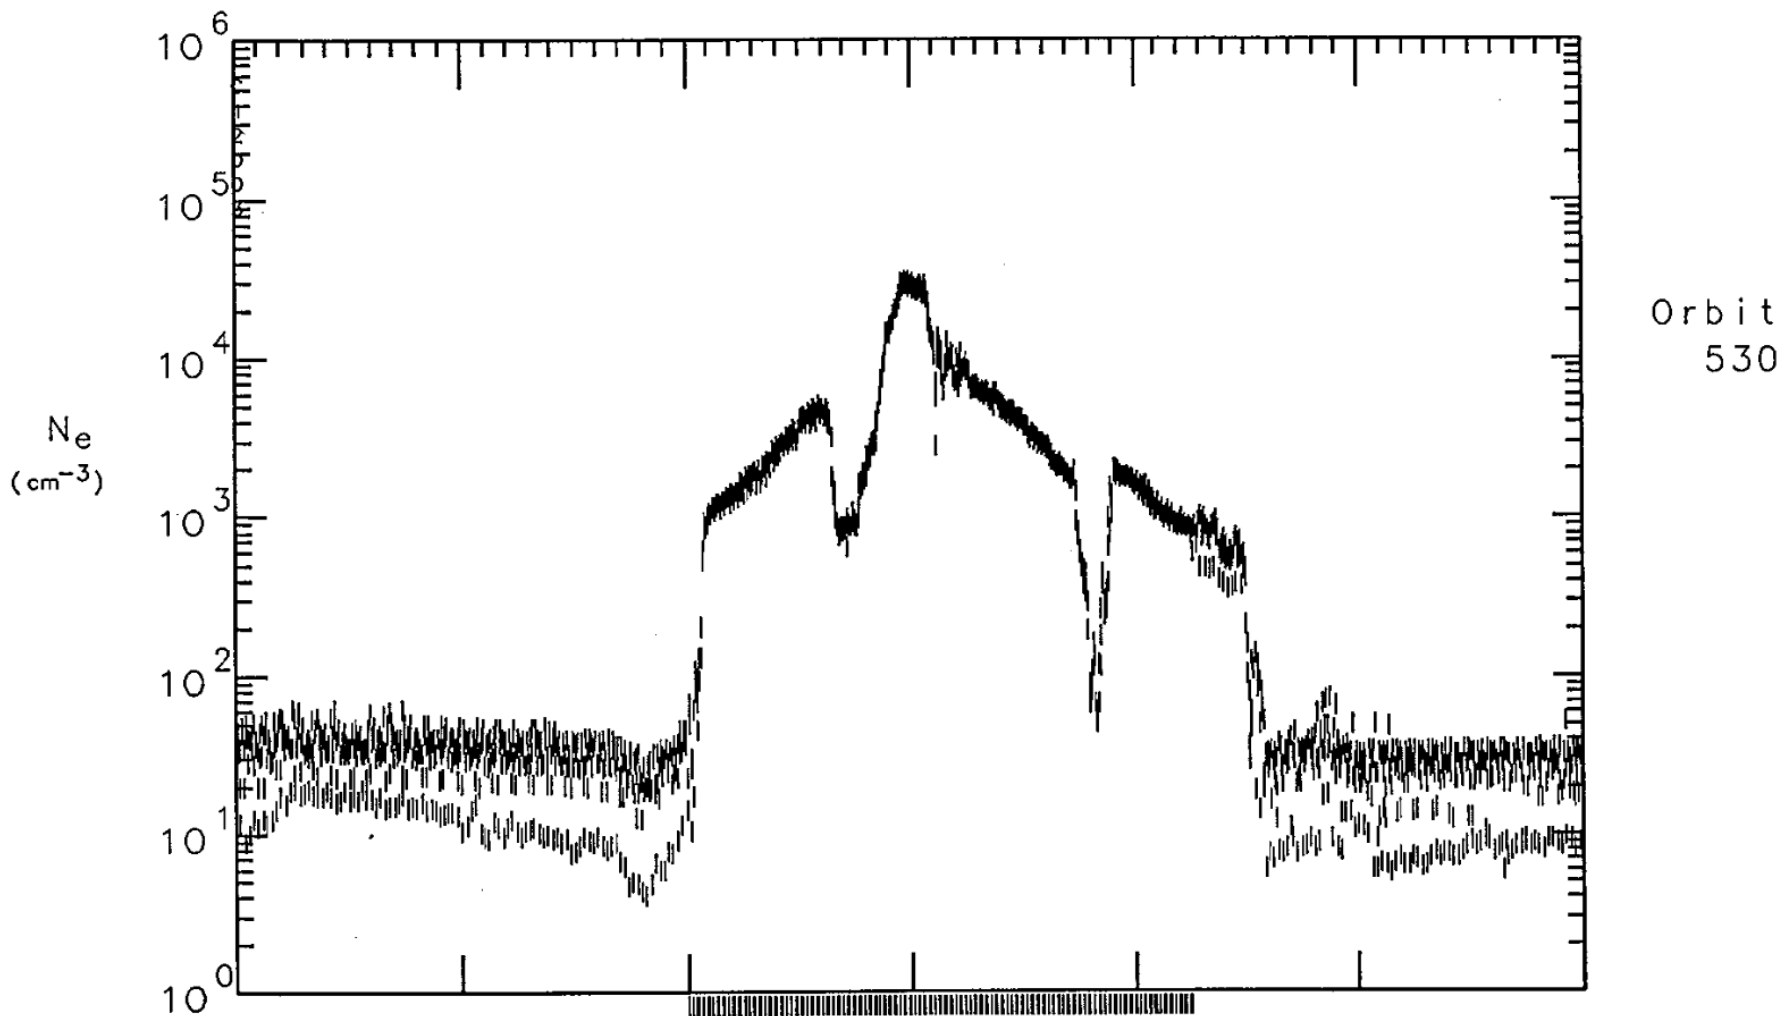

Ne hi-res Rodial

Plotted:
21-JUL-93
19:05:27

Universal Time, Day 80139

32520	33120	33720	34320	34920	35520	36120	secs
9: 2	9:12	9:22	9:32	9:42	9:52	10: 2	hh:mm

ALT	6363	3680	1272	151	1292	3706	6389	km
LAT	64	73	58	13	-32	-59	-71	deg
LONG	5	-36	-106	-131	-146	-165	163	deg
SZA	75	92	121	162	138	110	93	deg
LST	15.5	18.2	23.1	0.8	1.8	3.0	4.9	hr