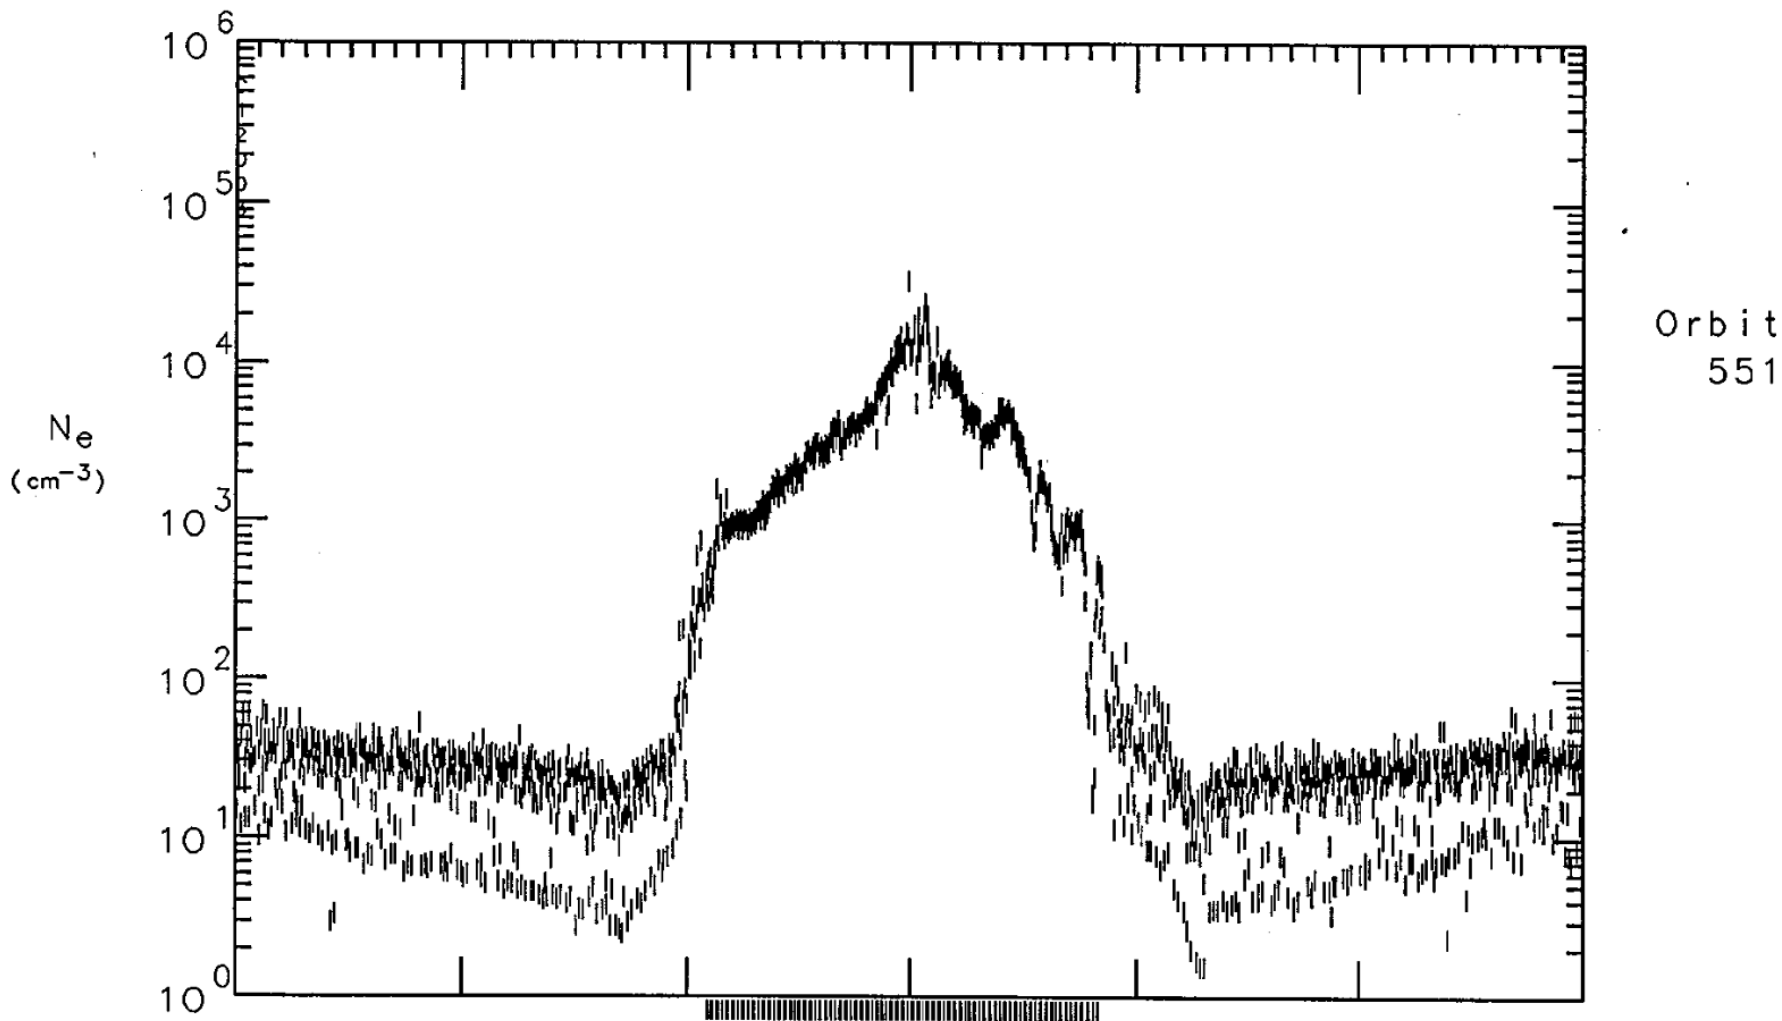

Ne hi-res Radial

Plotted:
21-JUL-93
20:11:09

Universal Time, Day 80160

39360	39960	40560	41160	41760	42360	42960	secs
10:56	11: 6	11:16	11:26	11:36	11:46	11:56	hh:mm

ALT	6427	3746	1330	166	1255	3649	6328	km
LAT	64	73	59	14	-31	-59	-71	deg
LONG	38	-4	-75	-99	-114	-133	-163	deg
SZA	87	99	117	132	115	96	84	deg
LST	17.7	20.3	1.3	3.0	4.0	5.1	7.0	hr