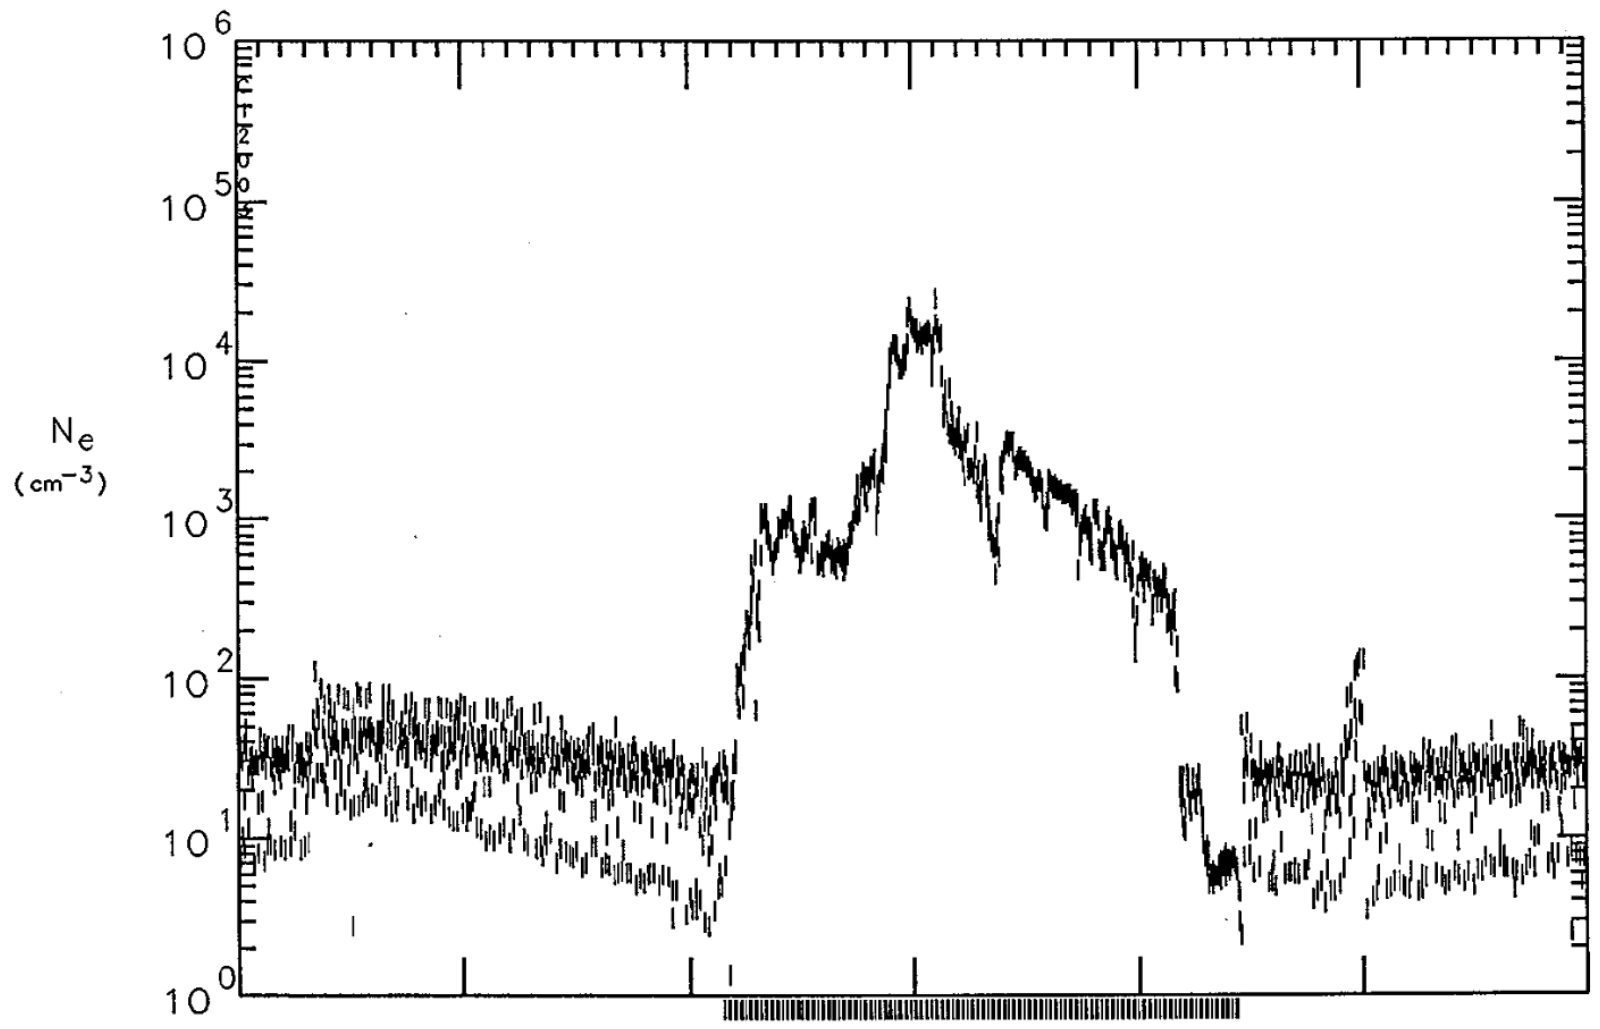

Ne hi-res Radial

Plotted:
20-JUL-93
18:47:59

Universal Time, Day 80118

36480	37080	37680	38280	38880	39480	40080
10: 8	10:18	10:28	10:38	10:48	10:58	11: 8

secs
hh:mm

Orbit
509

ALT	6407	3727	1312	159	1262	3661	6341	km
LAT	63	73	59	14	-31	-58	-70	deg
LONG	-24	-65	-136	-162	-177	164	134	deg
SZA	67	83	111	154	145	118	102	deg
LST	13.2	15.8	20.8	22.5	23.5	0.7	2.5	hr