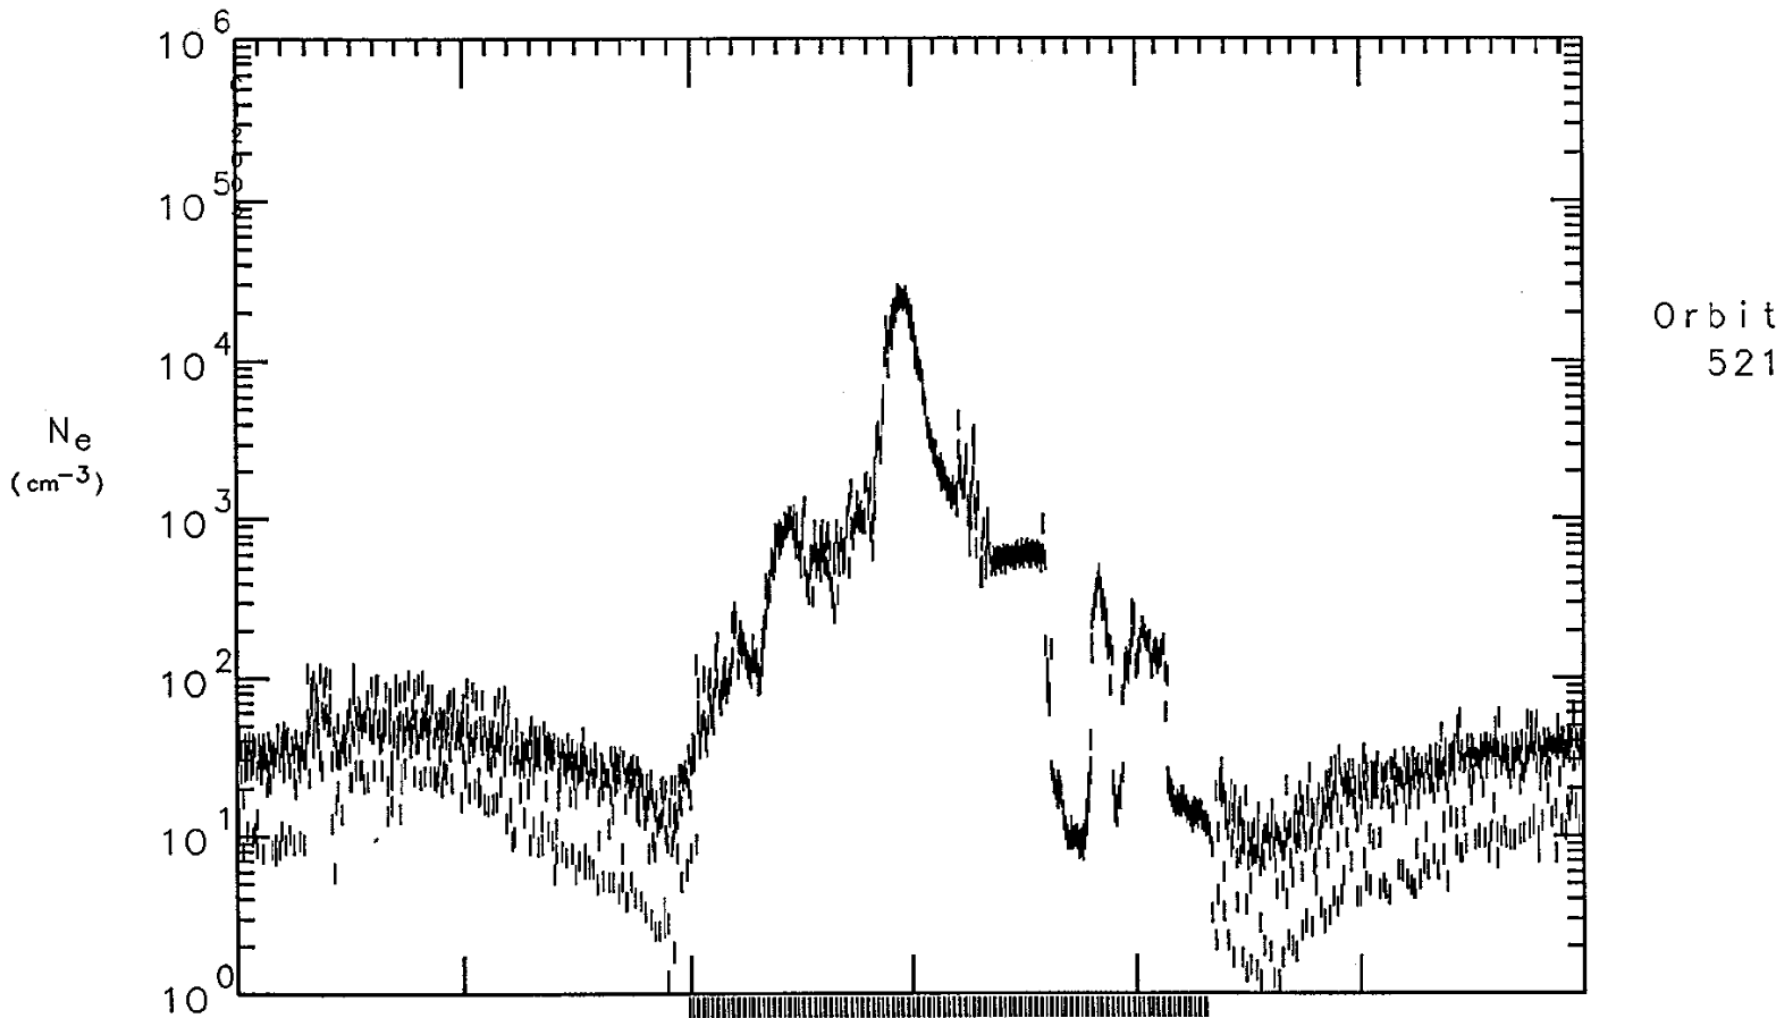

Ne hi-res Radial

Plotted:
20-JUL-93
20:14:05

Universal Time, Day 80130

33780	34380	34980	35580	36180	36780	37380	secs
9:23	9:33	9:43	9:53	10: 3	10:13	10:23	hh:mm

Orbit
521

ALT	6281	3600	1211	150	1351	3783	6467	km
LAT	64	73	57	12	-33	-59	-71	deg
LONG	-7	-51	-120	-145	-160	-179	149	deg
SZA	72	90	120	169	142	113	96	deg
LST	14.6	17.3	22.2	23.9	0.9	2.1	4.0	hr