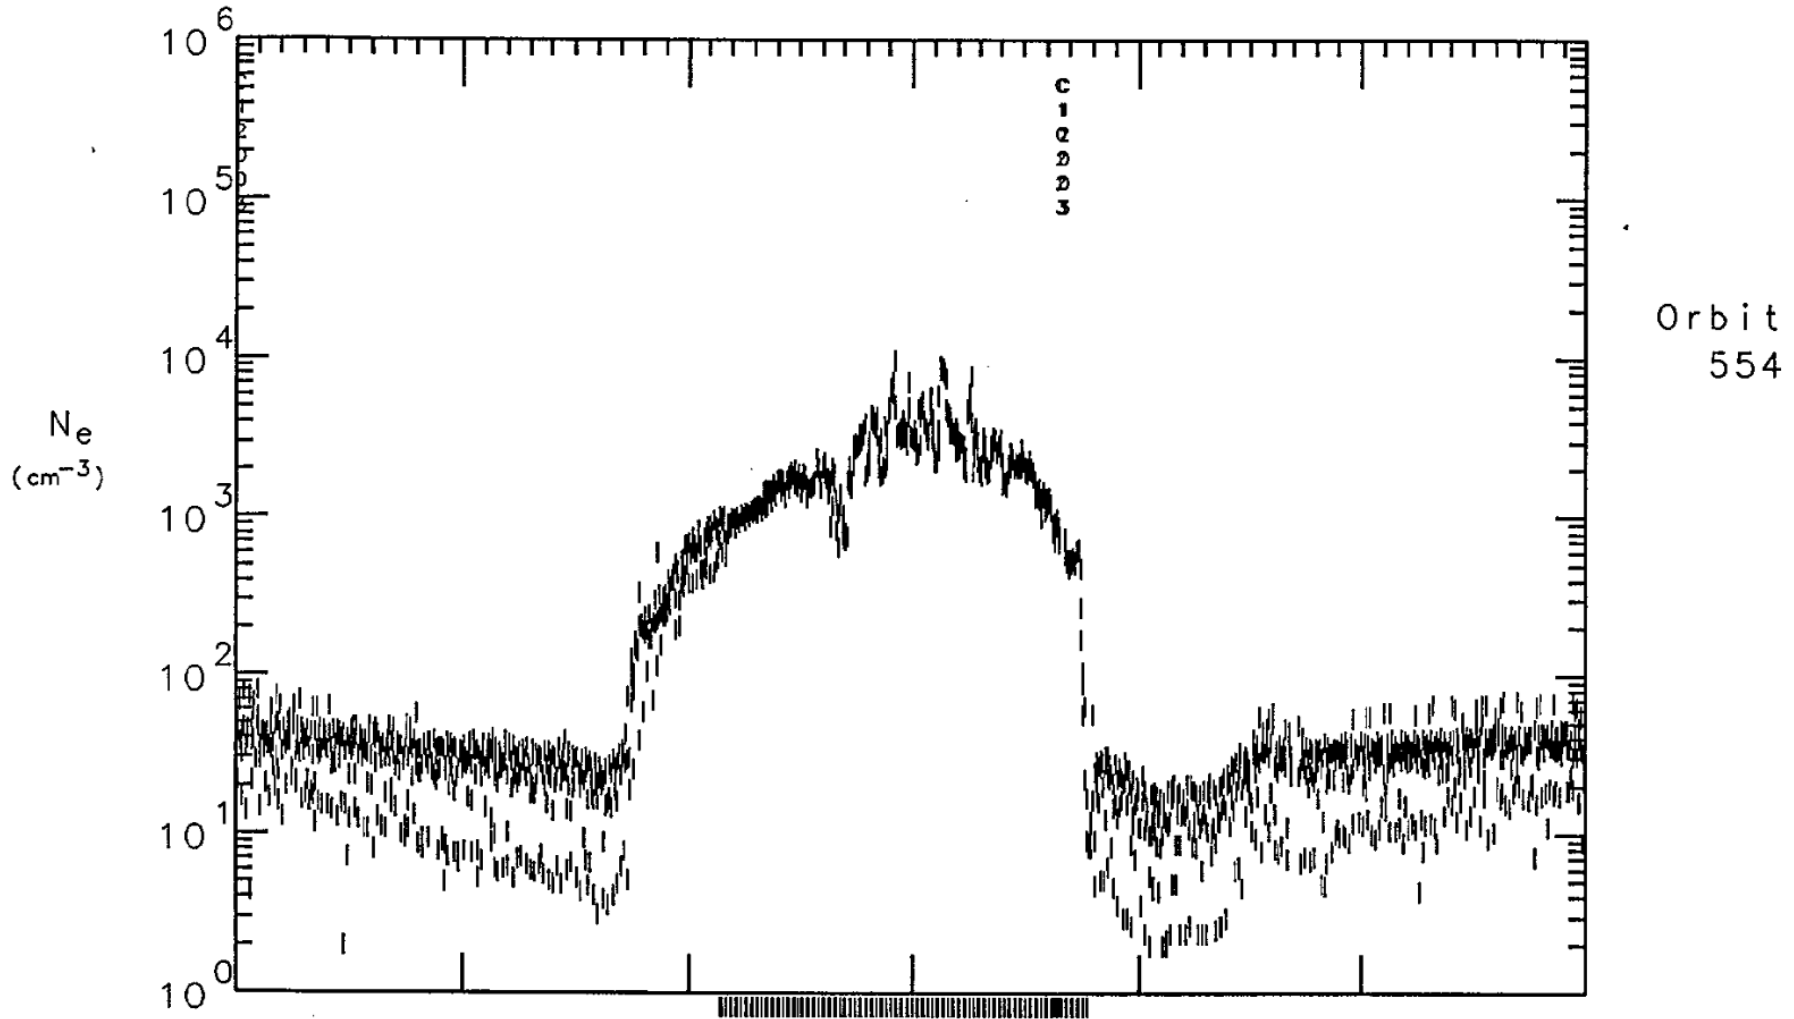

Ne hi-res Radial

Plotted:
21-JUL-93
20:34:03

Universal Time, Day 80163

40440	41040	41640	42240	42840	43440	44040	secs
11:14	11:24	11:34	11:44	11:54	12: 4	12:14	hh:mm

ALT	6459	3778	1353	165	1230	3617	6295	km
LAT	64	73	59	15	-31	-59	-71	deg
LONG	43	0	-70	-95	-109	-128	-158	deg
SZA	89	100	116	127	112	94	83	deg
LST	18.0	20.6	1.6	3.3	4.3	5.4	7.3	hr