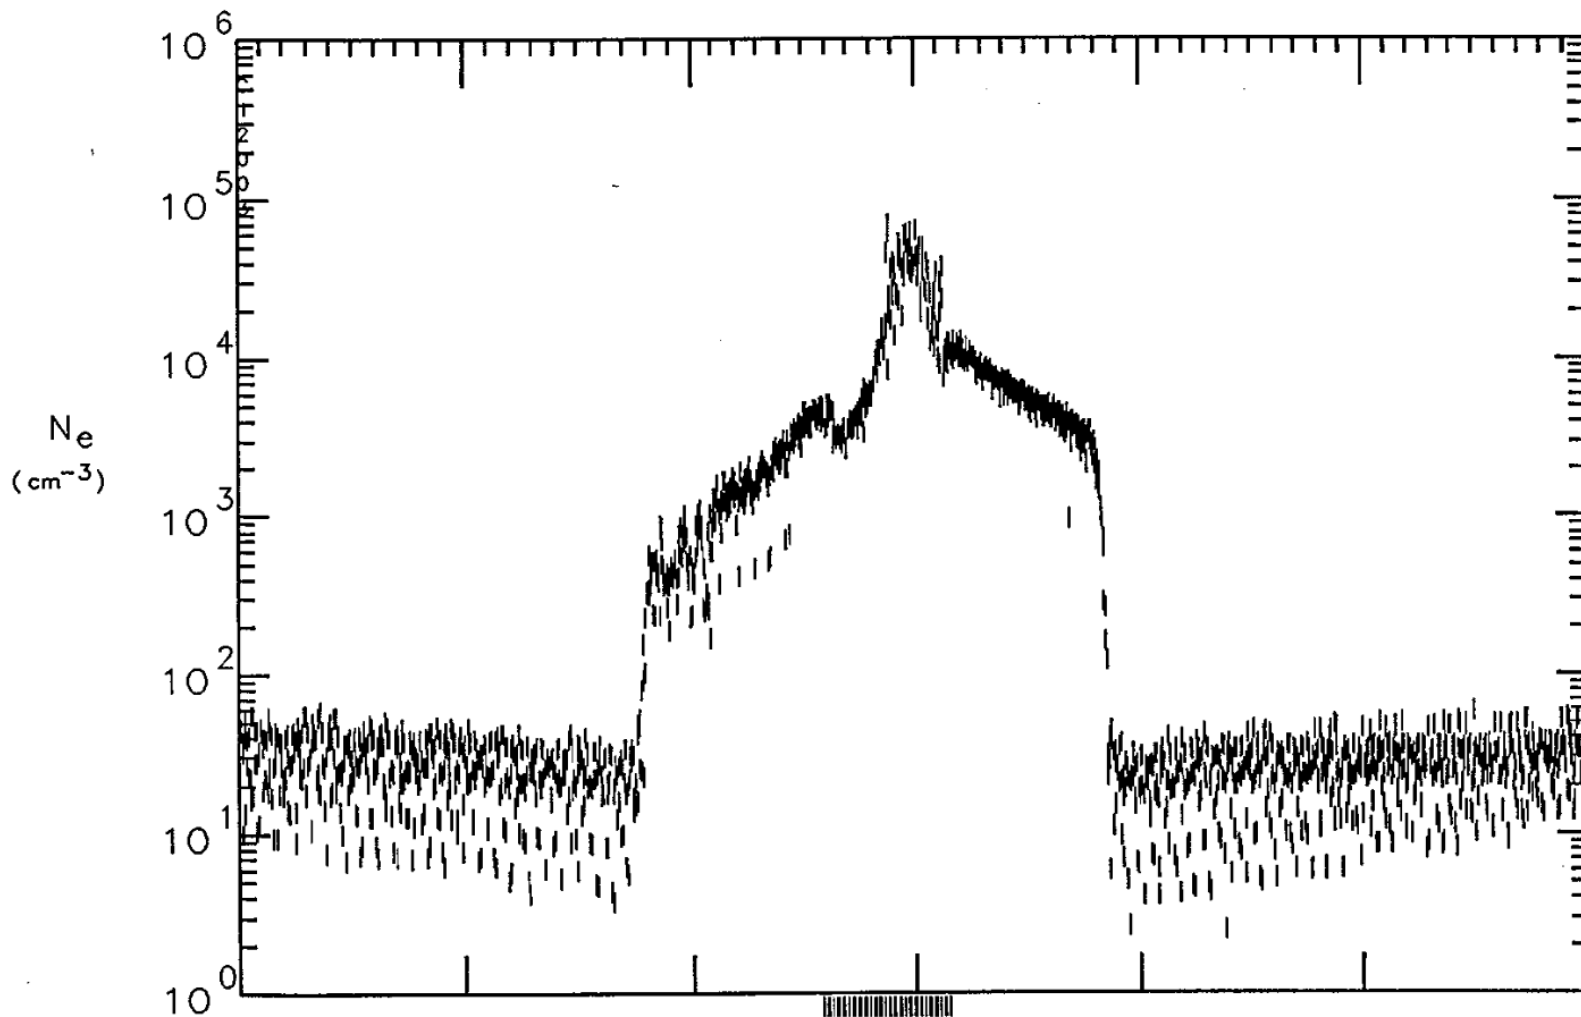

Ne hi-res Radial

Plotted:
21-JUL-93
22:23:02

Universal Time, Day 80181

46800	47400	48000	48600	49200	49800	50400	secs
13: 0	13:10	13:20	13:30	13:40	13:50	14: 0	hh:mm

Orbit
572

ALT	6282	3599	1209	151	1355	3790	6476	km
LAT	65	74	57	11	-34	-60	-72	deg
LONG	69	23	-46	-69	-83	-102	-134	deg
SZA	100	103	105	99	88	81	77	deg
LST	19.9	22.8	3.7	5.3	6.2	7.4	9.3	hr