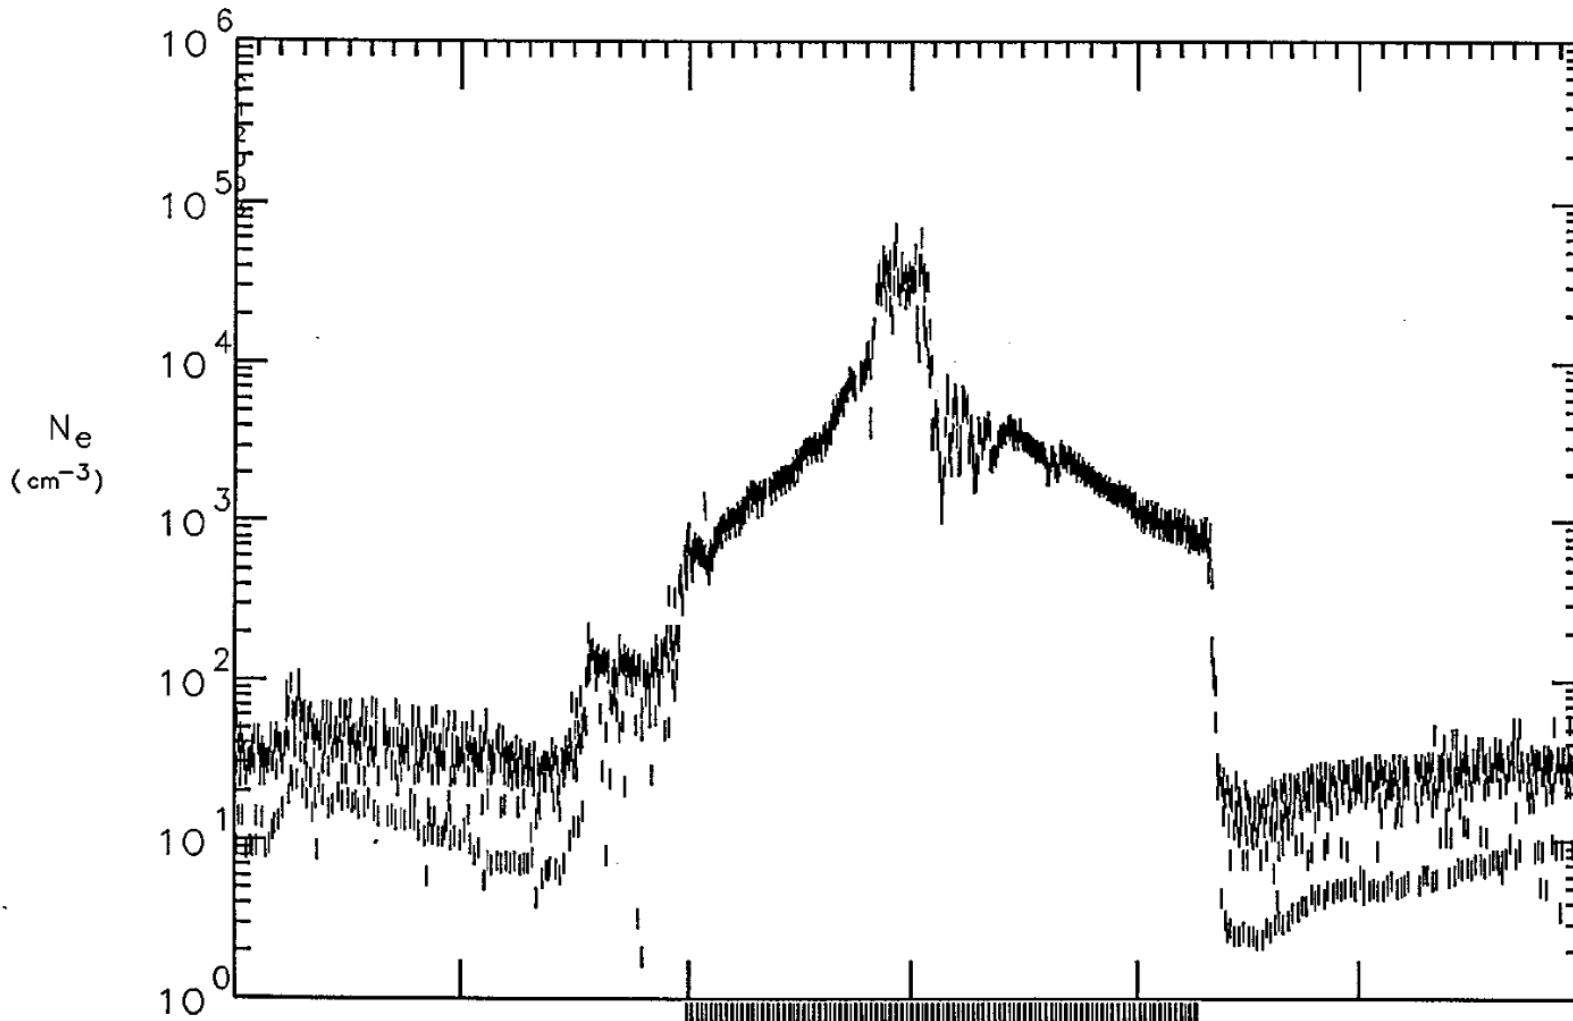

Ne hi-res Radial

Plotted:
20-JUL-93
21:00:29

Universal Time, Day 80136

32340	32940	33540	34140	34740	35340	35940
8:59	9: 9	9:19	9:29	9:39	9:49	9:59

secs
hh:mm

Orbit
527

ALT	6314	3630	1230	144	1325	3754	6440	km
LAT	64	73	57	12	-33	-59	-71	deg
LONG	1	-42	-111	-136	-151	-170	157	deg
SZA	74	91	121	165	139	111	94	deg
LST	15.2	17.9	22.8	0.5	1.5	2.7	4.6	hr