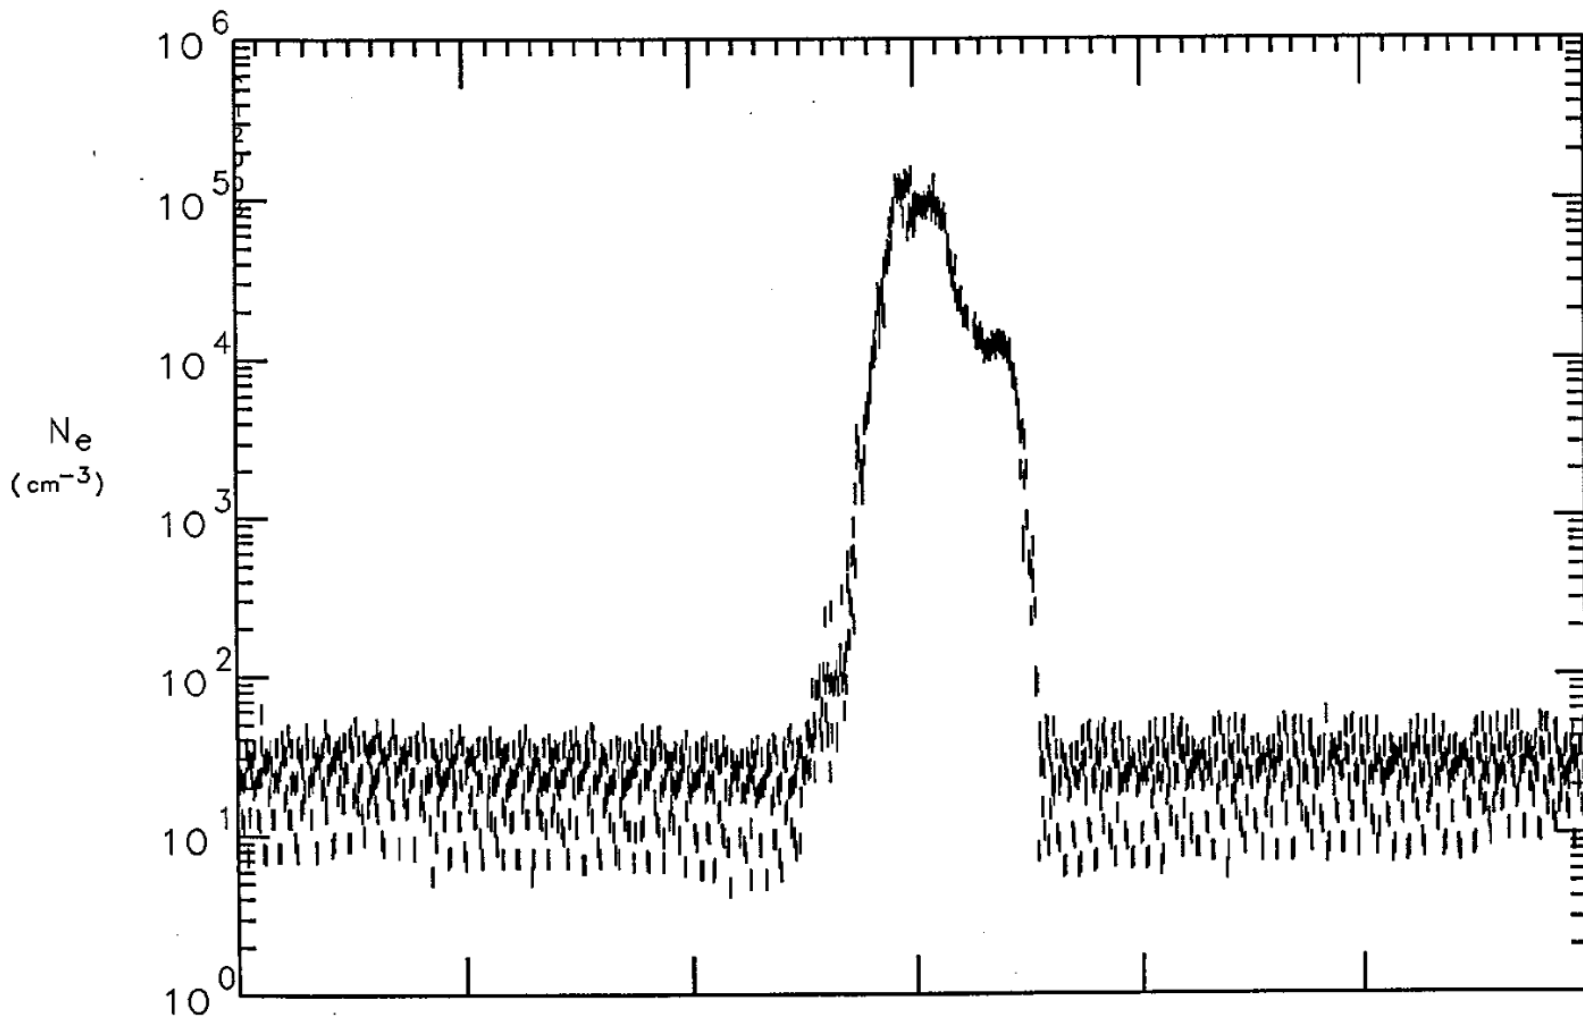

Ne hi-res Radial

Plotted:
21-JUL-93
23:06:54

Universal Time, Day 80187

48720	49320	49920	50520	51120	51720	52320	secs
13:32	13:42	13:52	14: 2	14:12	14:22	14:32	hh:mm

Orbit
578

ALT	6384	3699	1284	147	1277	3689	6374	km
LAT	65	74	59	13	-32	-59	-72	deg
LONG	79	35	-36	-60	-74	-92	-123	deg
SZA	103	103	100	90	80	77	76	deg
LST	20.5	23.2	4.3	5.9	6.8	8.0	9.9	hr