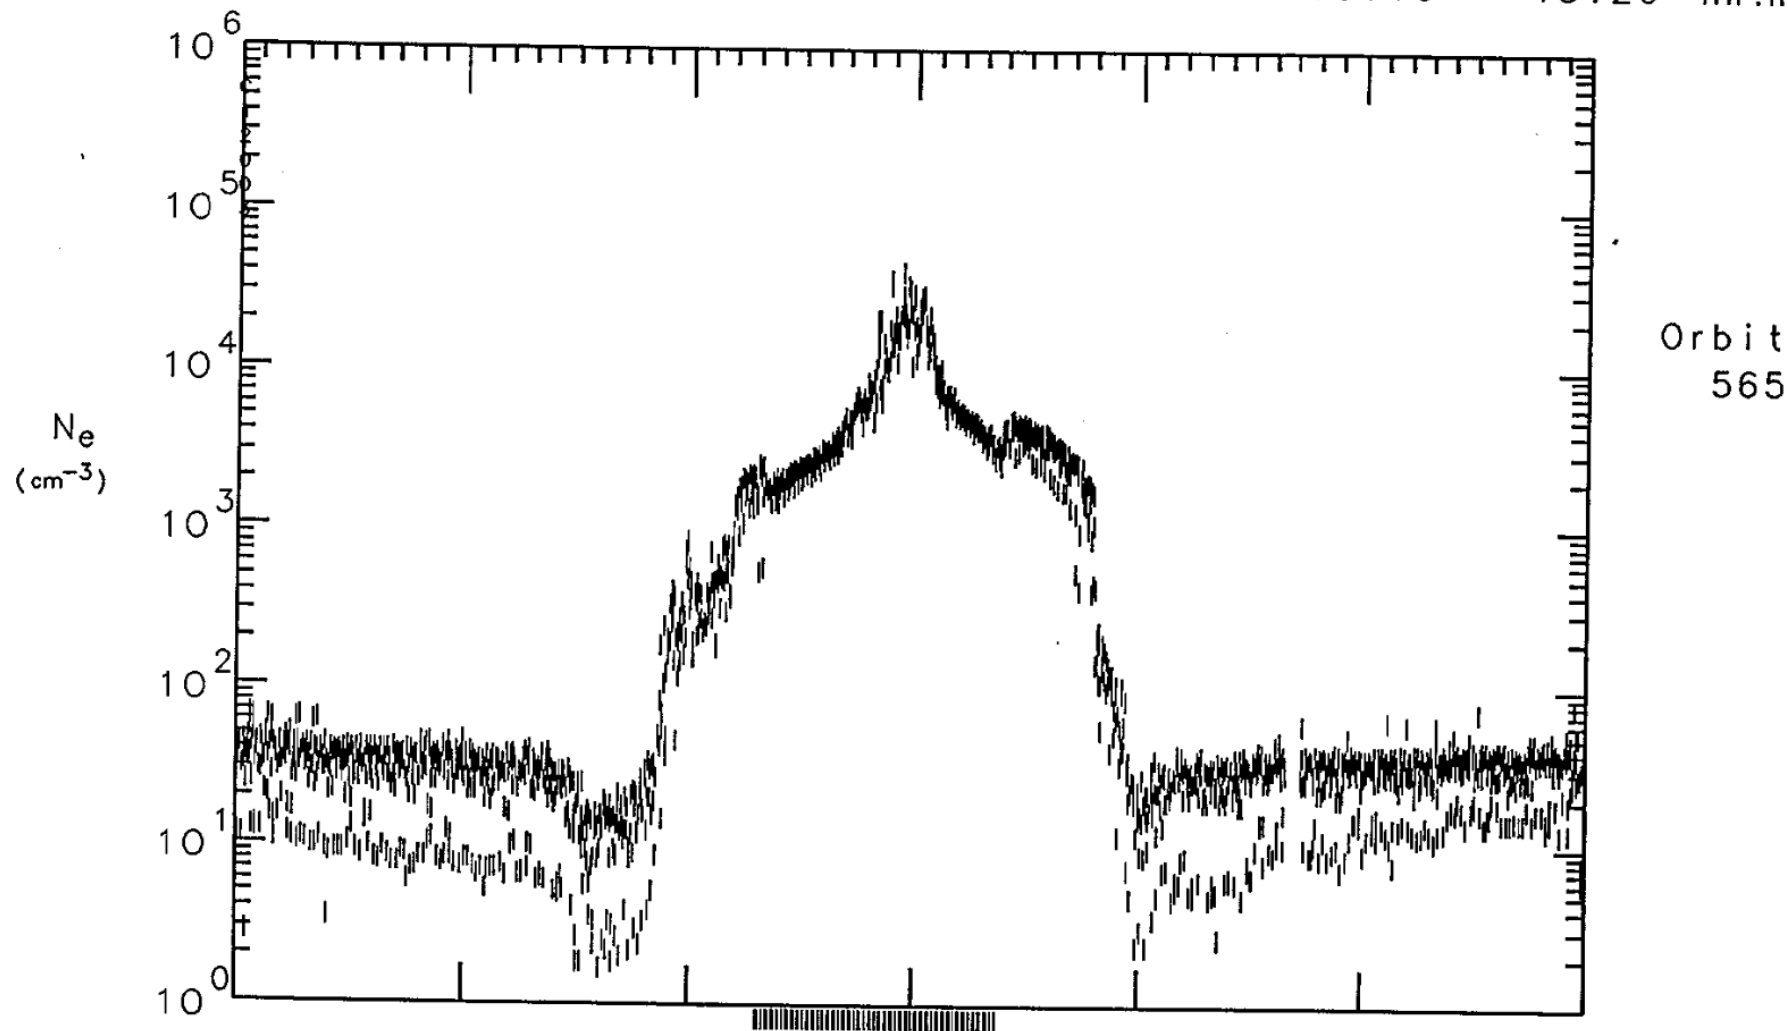

Universal Time, Day 80174

Ne hi-res Radial

Plotted:
21-JUL-93
21:33:03
secs
hh:mm

44400	45000	45600	46200	46800	47400	48000
12:20	12:30	12:40	12:50	13:00	13:10	13:20

ALT	6262	3582	1199	157	1373	3809	6494	km
LAT	65	74	57	11	-34	-60	-72	deg
LONG	58	11	-57	-80	-94	-113	-145	deg
SZA	96	102	110	110	96	85	79	deg
LST	19.2	22.1	3.0	4.6	5.5	6.7	8.6	hr