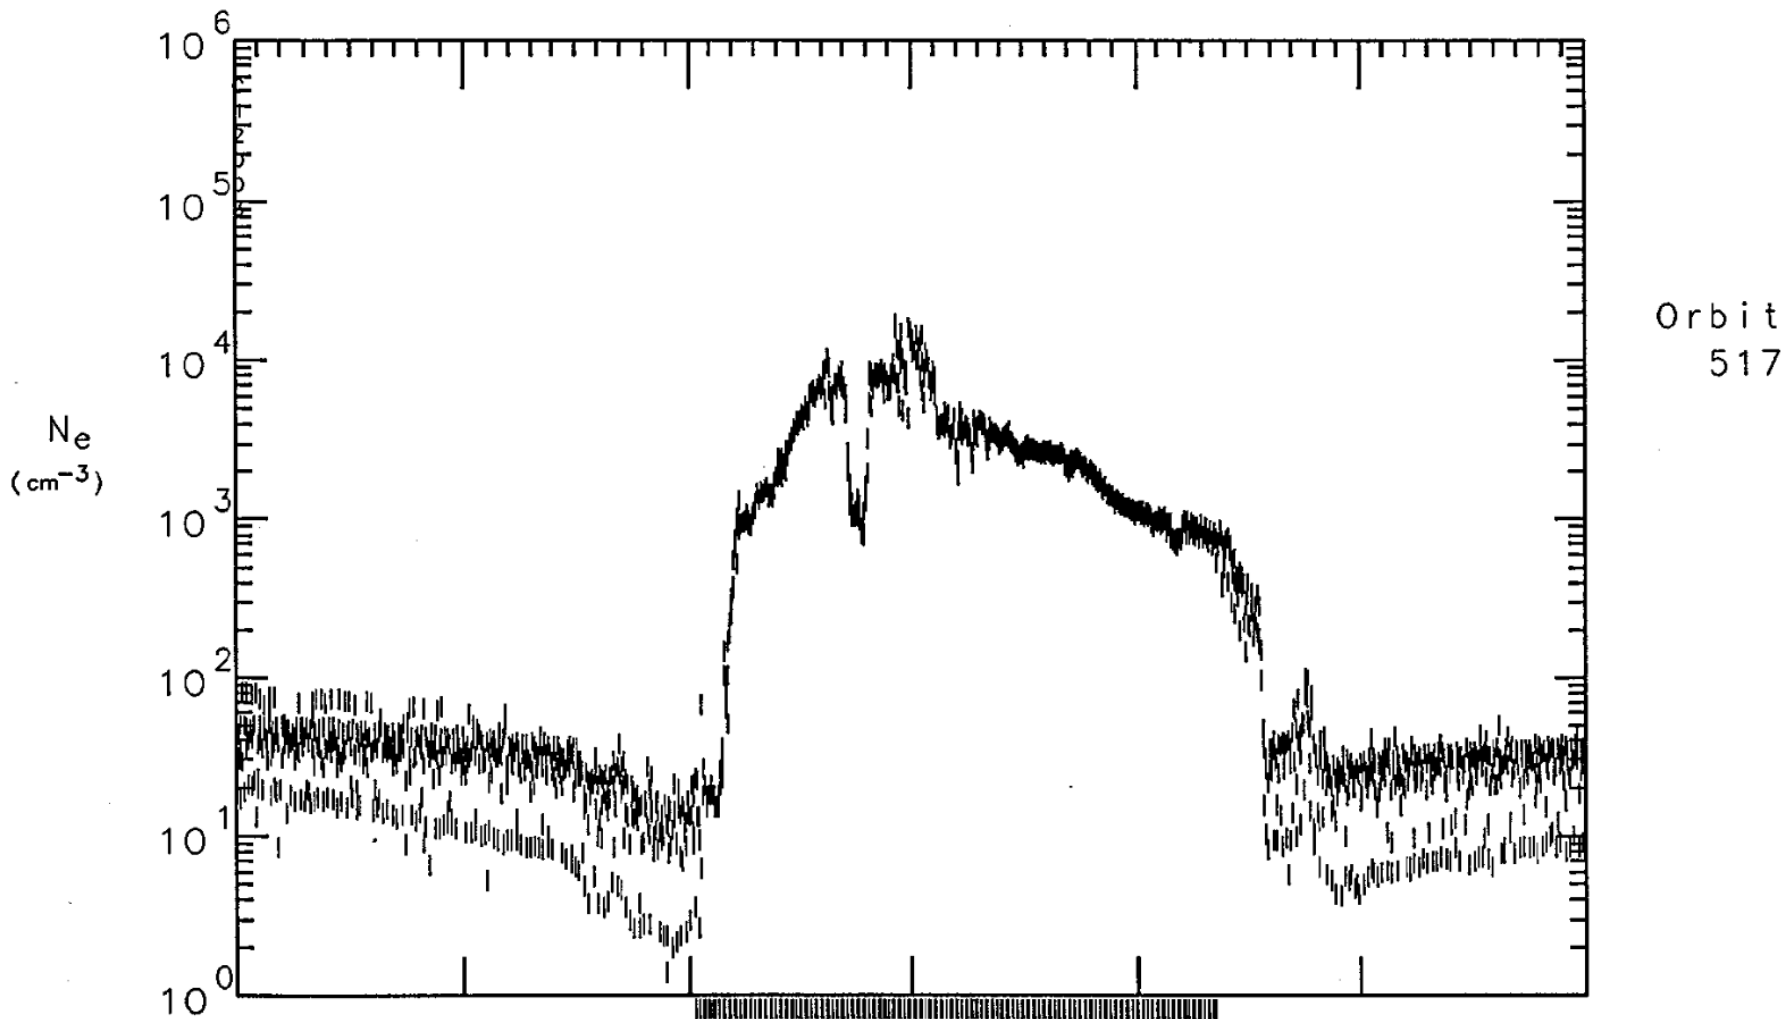

Ne hi-res Radial

Plotted:
20-JUL-93
19:48:39

Universal Time, Day 80126

34860	35460	36060	36660	37260	37860	38460	secs
9:41	9:51	10: 1	10:11	10:21	10:31	10:41	hh:mm

ALT	6245	3569	1194	165	1387	3820	6501	km
LAT	64	73	57	11	-33	-59	-71	deg
LONG	-14	-58	-127	-151	-166	174	143	deg
SZA	70	88	118	166	144	115	98	deg
LST	14.2	17.0	21.8	23.5	0.4	1.7	3.6	hr