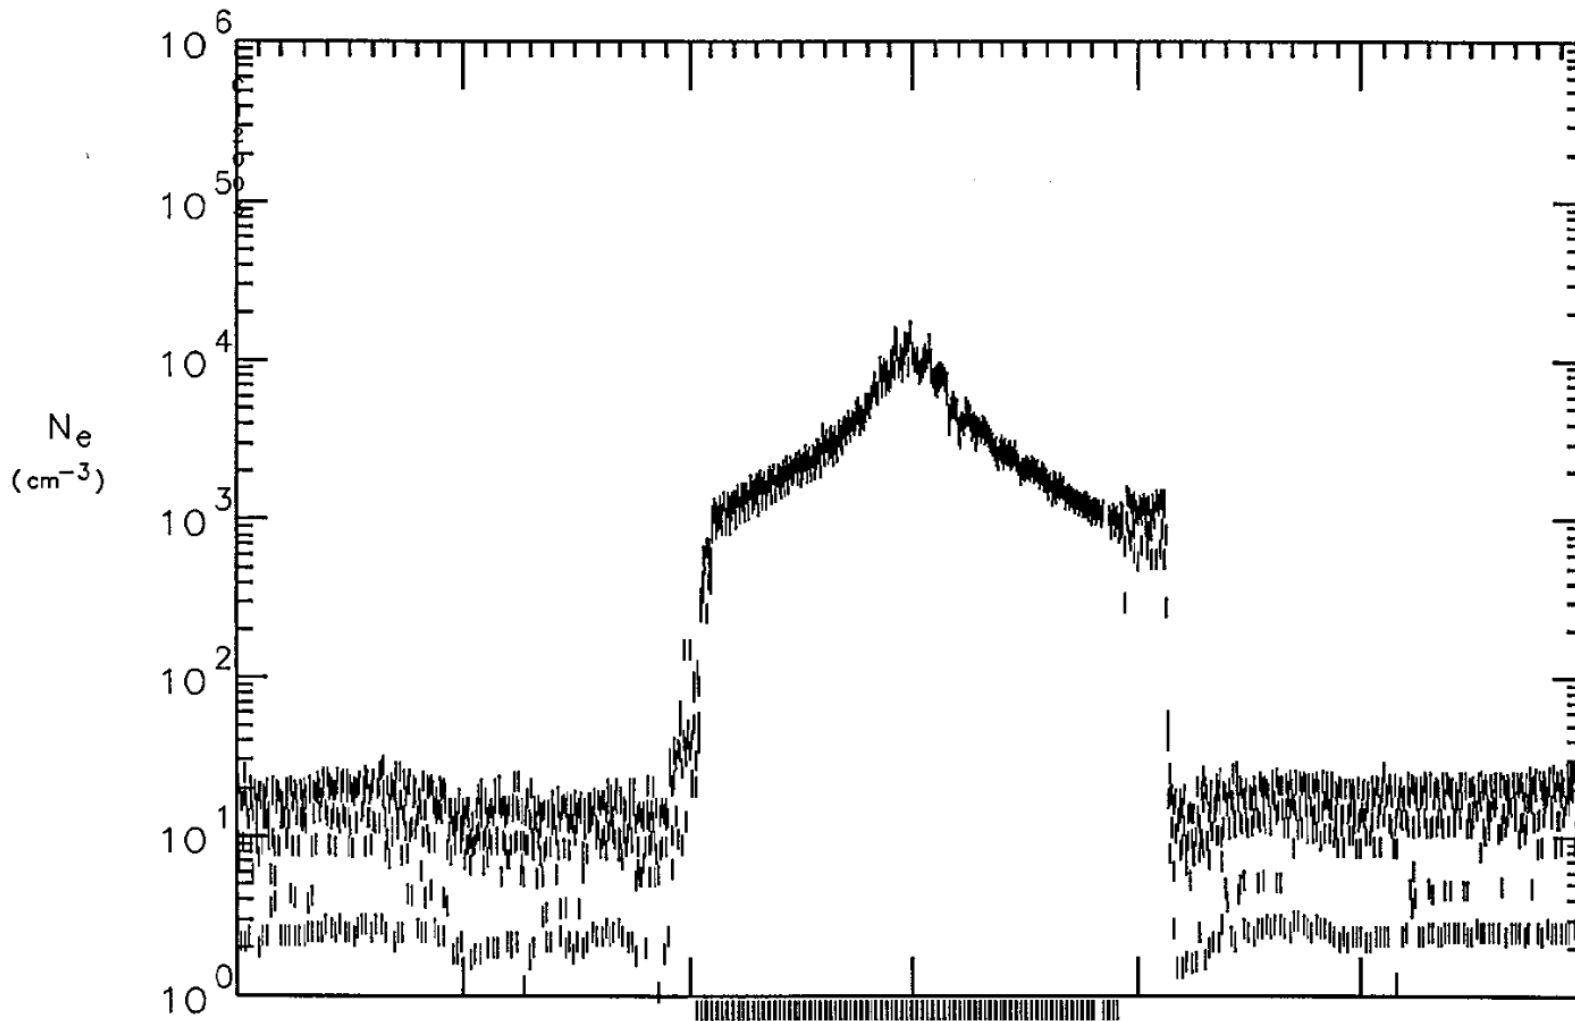

Universal Time, Day 80156

Ne hi-res Radial

Plotted:
21-JUL-93
19:29:41

37920	38520	39120	39720	40320	40920	41520
10:32	10:42	10:52	11: 2	11:12	11:22	11:32

secs
hh:mm

Orbit
547

ALT	6333	3655	1260	166	1326	3741	6421	km
LAT	64	73	57	12	-33	-59	-71	deg
LONG	31	-13	-82	-106	-121	-140	-171	deg
SZA	85	99	120	138	119	98	86	deg
LST	17.3	20.1	1.0	2.6	3.6	4.8	6.7	hr