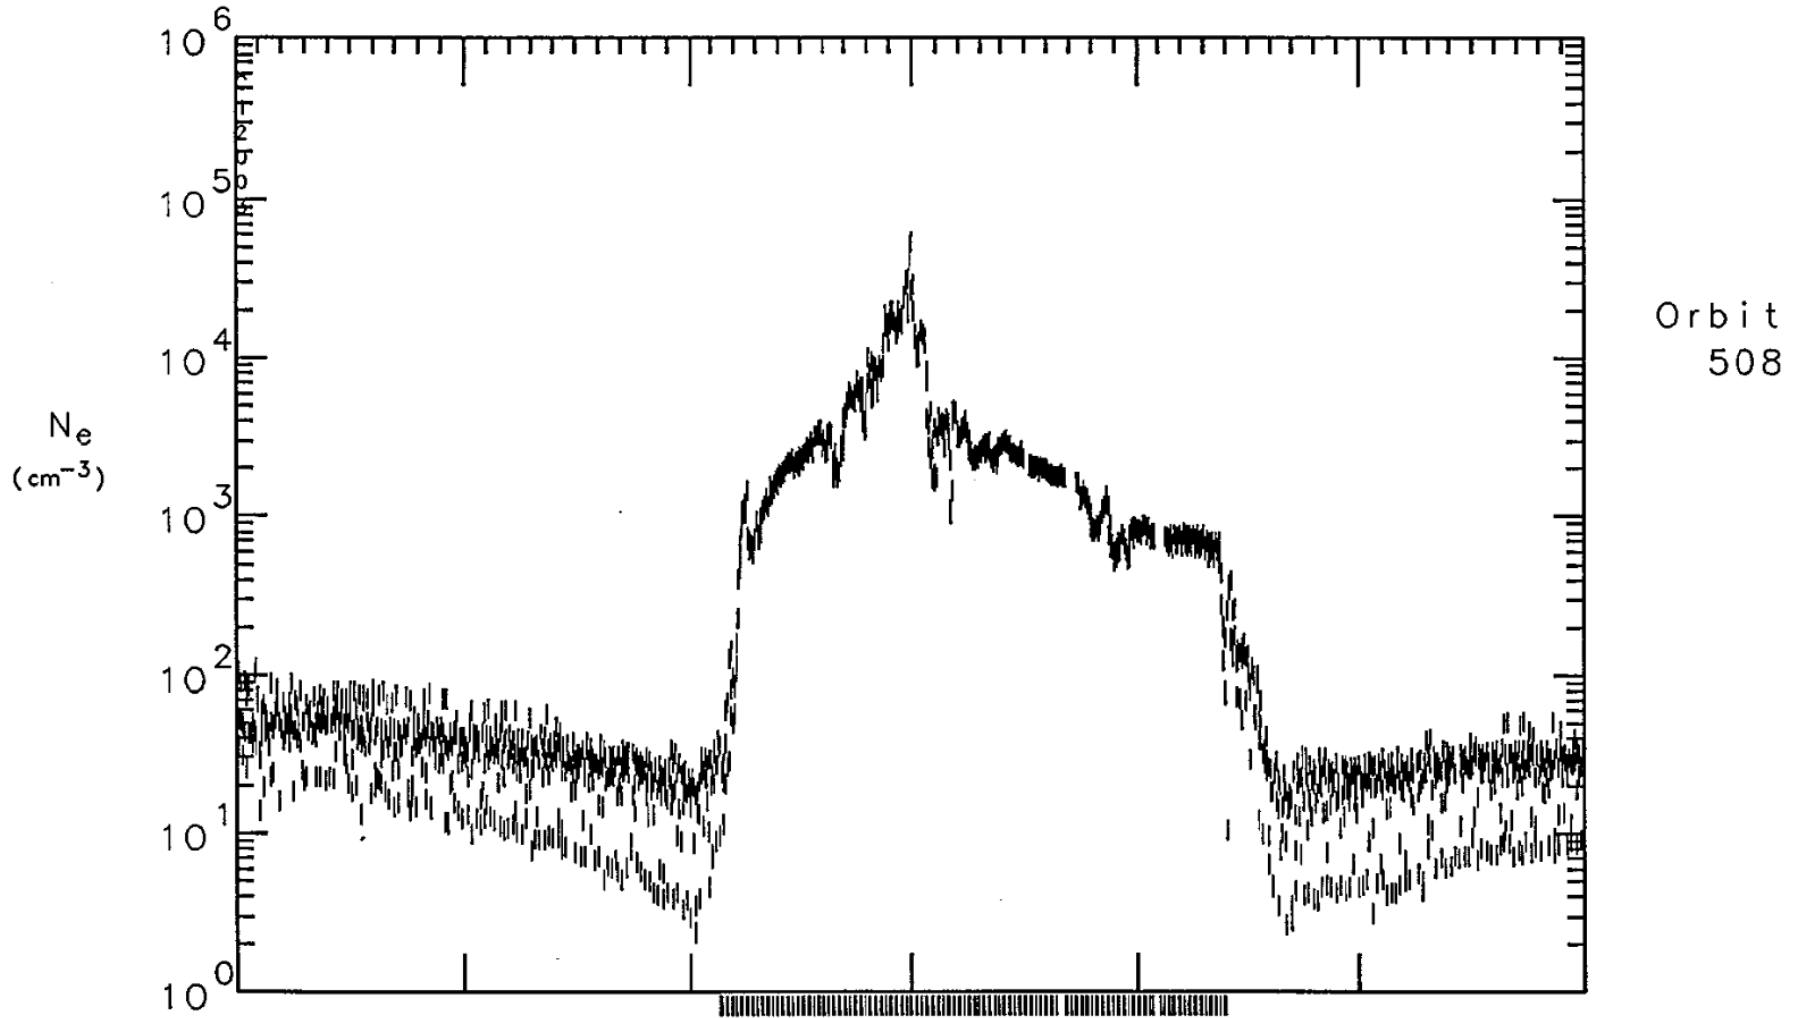

Universal Time, Day 80117

Ne hi-res Radial

Plotted:
20-JUL-93
18:40:10

36660	37260	37860	38460	39060	39660	40260
10:11	10:21	10:31	10:41	10:51	11: 1	11:11

secs
hh:mm

ALT	6316	3636	1241	155	1328	3750	6433	km
LAT	64	73	58	13	-32	-59	-71	deg
LONG	-26	-69	-139	-164	-179	161	131	deg
SZA	67	84	112	154	144	118	102	deg
LST	13.1	15.8	20.8	22.5	23.4	0.6	2.5	hr