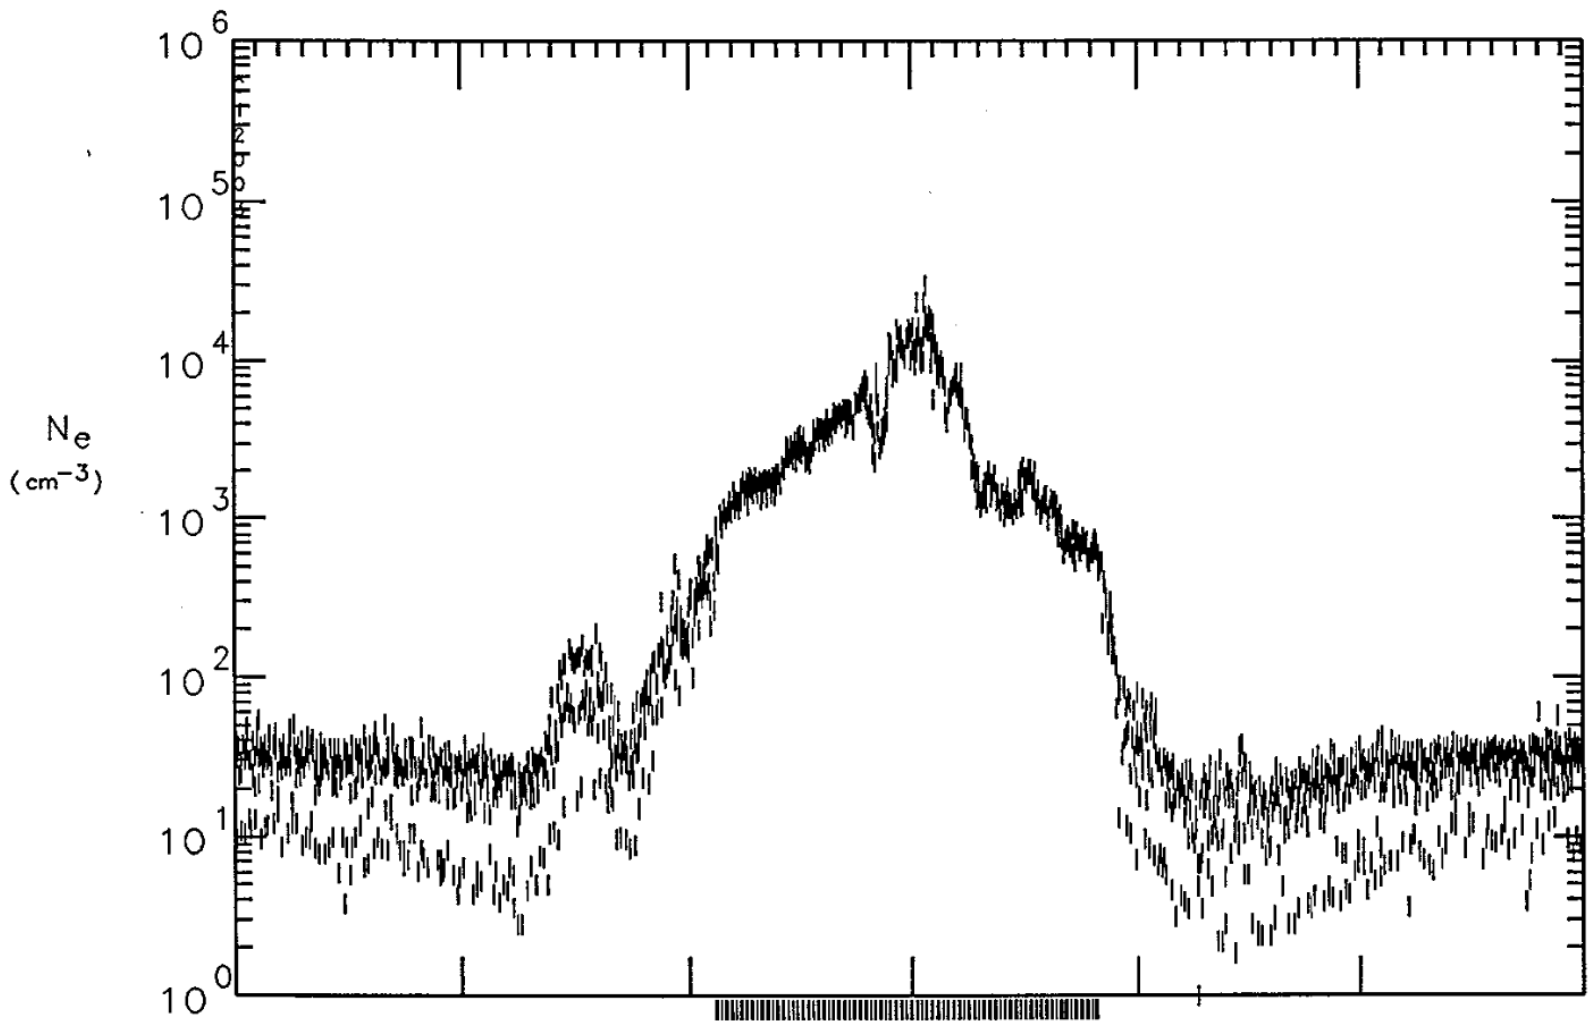

Ne hi-res Radial

Plotted:
21-JUL-93
20:18:44

Universal Time, Day 80161

39720	40320	40920	41520	42120	42720	43320
11: 2	11:12	11:22	11:32	11:42	11:52	12: 2

secs
hh:mm

Orbit
552

ALT	6441	3760	1340	166	1245	3635	6314	km
LAT	64	73	59	14	-31	-59	-71	deg
LONG	39	-2	-73	-98	-112	-131	-162	deg
SZA	88	99	117	130	114	95	84	deg
LST	17.8	20.4	1.4	3.1	4.1	5.2	7.1	hr