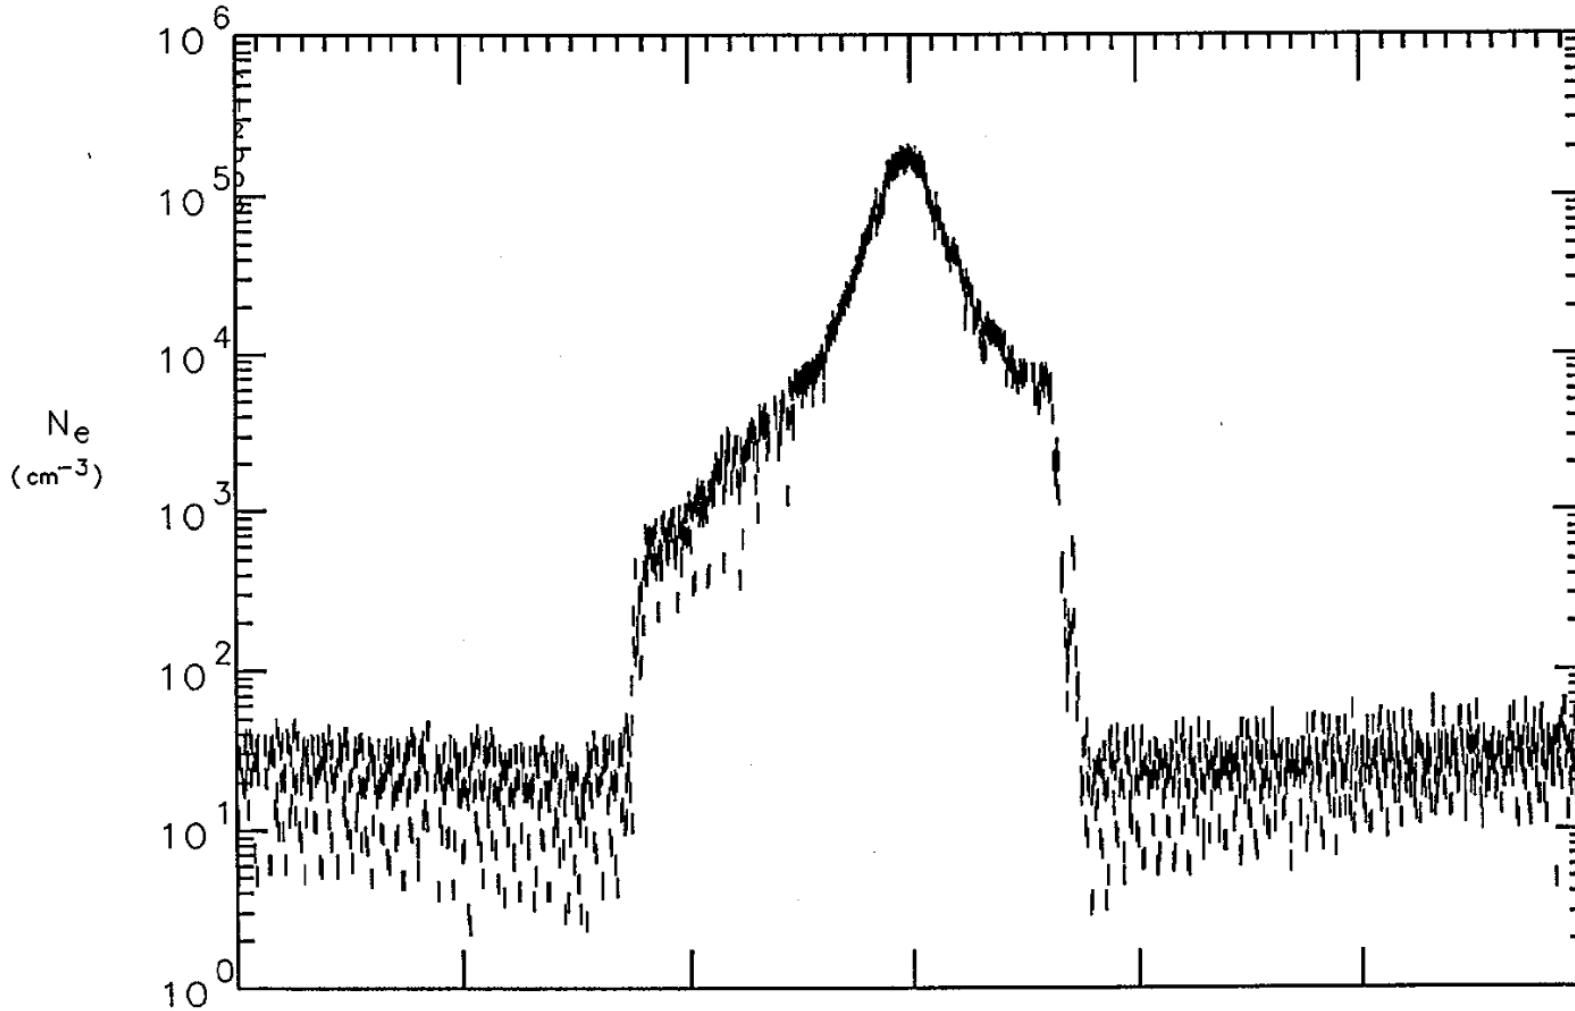

Universal Time, Day 80191

Ne hi-res Radial

Plotted:
21-JUL-93
23:35:04

49920	50520	51120	51720	52320	52920	53520
13:52	14: 2	14:12	14:22	14:32	14:42	14:52

secs
hh:mm

Orbit
582

ALT	6299	3616	1222	149	1341	3771	6457	km
LAT	65	74	57	12	-33	-60	-72	deg
LONG	84	38	-31	-54	-68	-87	-119	deg
SZA	105	103	97	84	75	74	75	deg
LST	20.9	23.8	4.8	6.4	7.3	8.4	10.4	hr