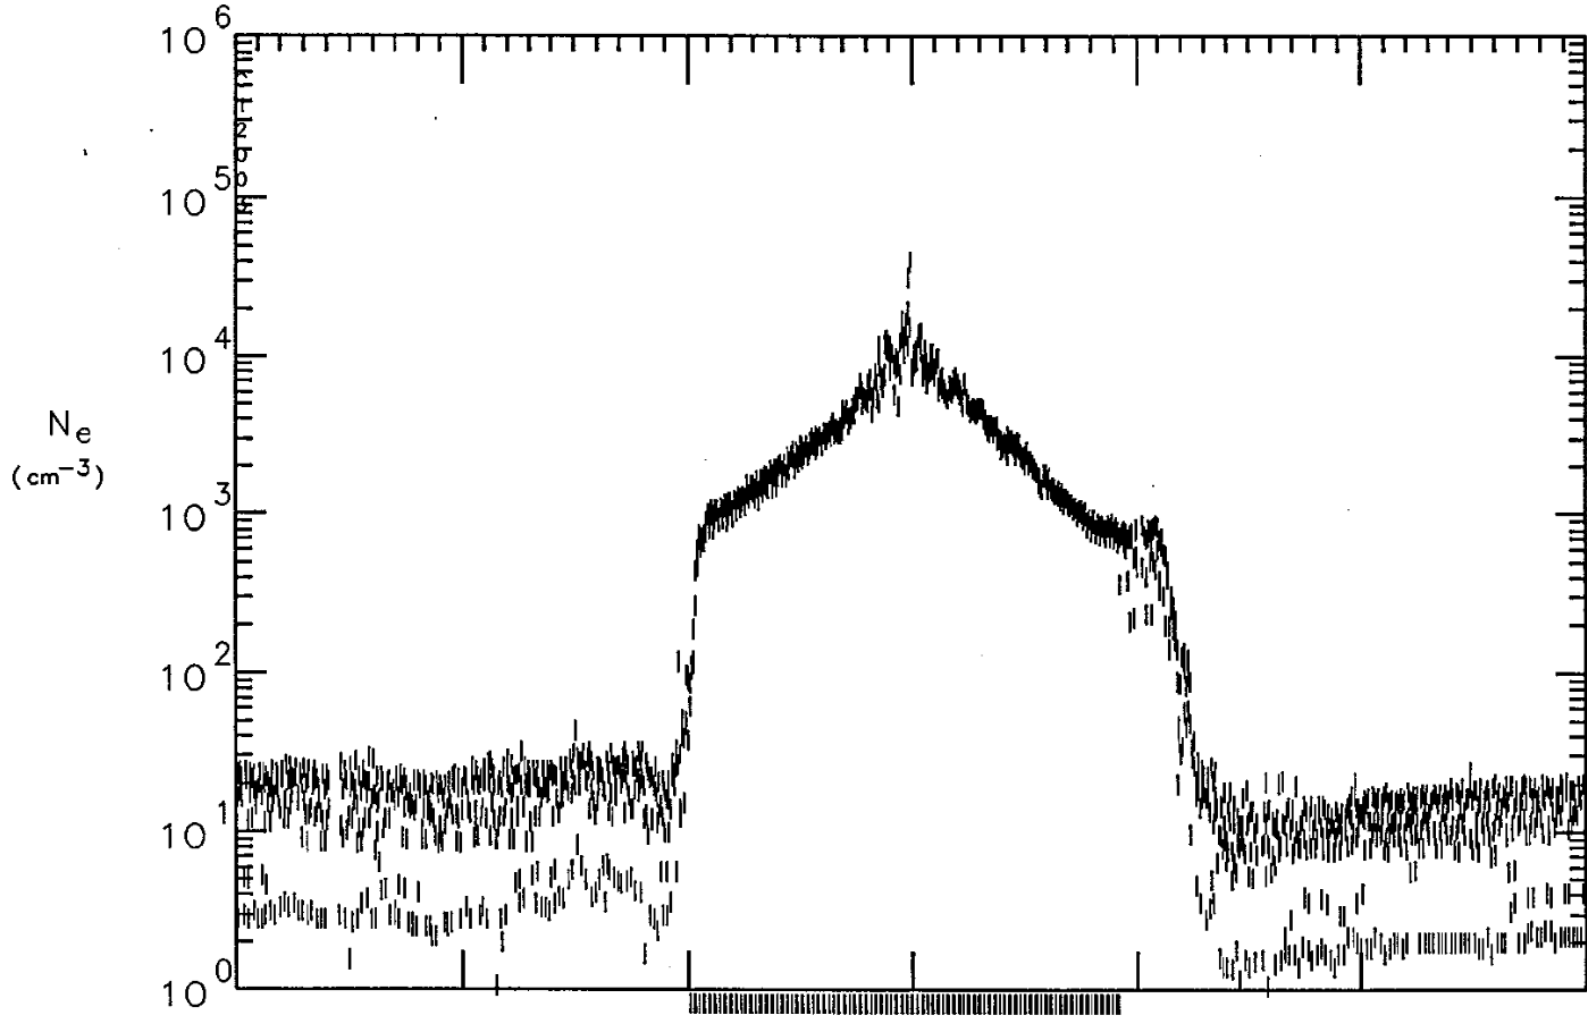

Universal Time, Day 80155

Ne hi-res Radial

Plotted:
21-JUL-93
19:22:06

37560	38160	38760	39360	39960	40560	41160
10:26	10:36	10:46	10:56	11: 6	11:16	11:26

secs
hh:mm

Orbit
546

ALT	6300	3622	1236	167	1351	3773	6454	km
LAT	65	73	57	12	-33	-59	-71	deg
LONG	29	-15	-84	-108	-122	-141	-173	deg
SZA	85	98	120	140	120	99	86	deg
LST	17.2	20.1	0.9	2.5	3.5	4.7	6.6	hr