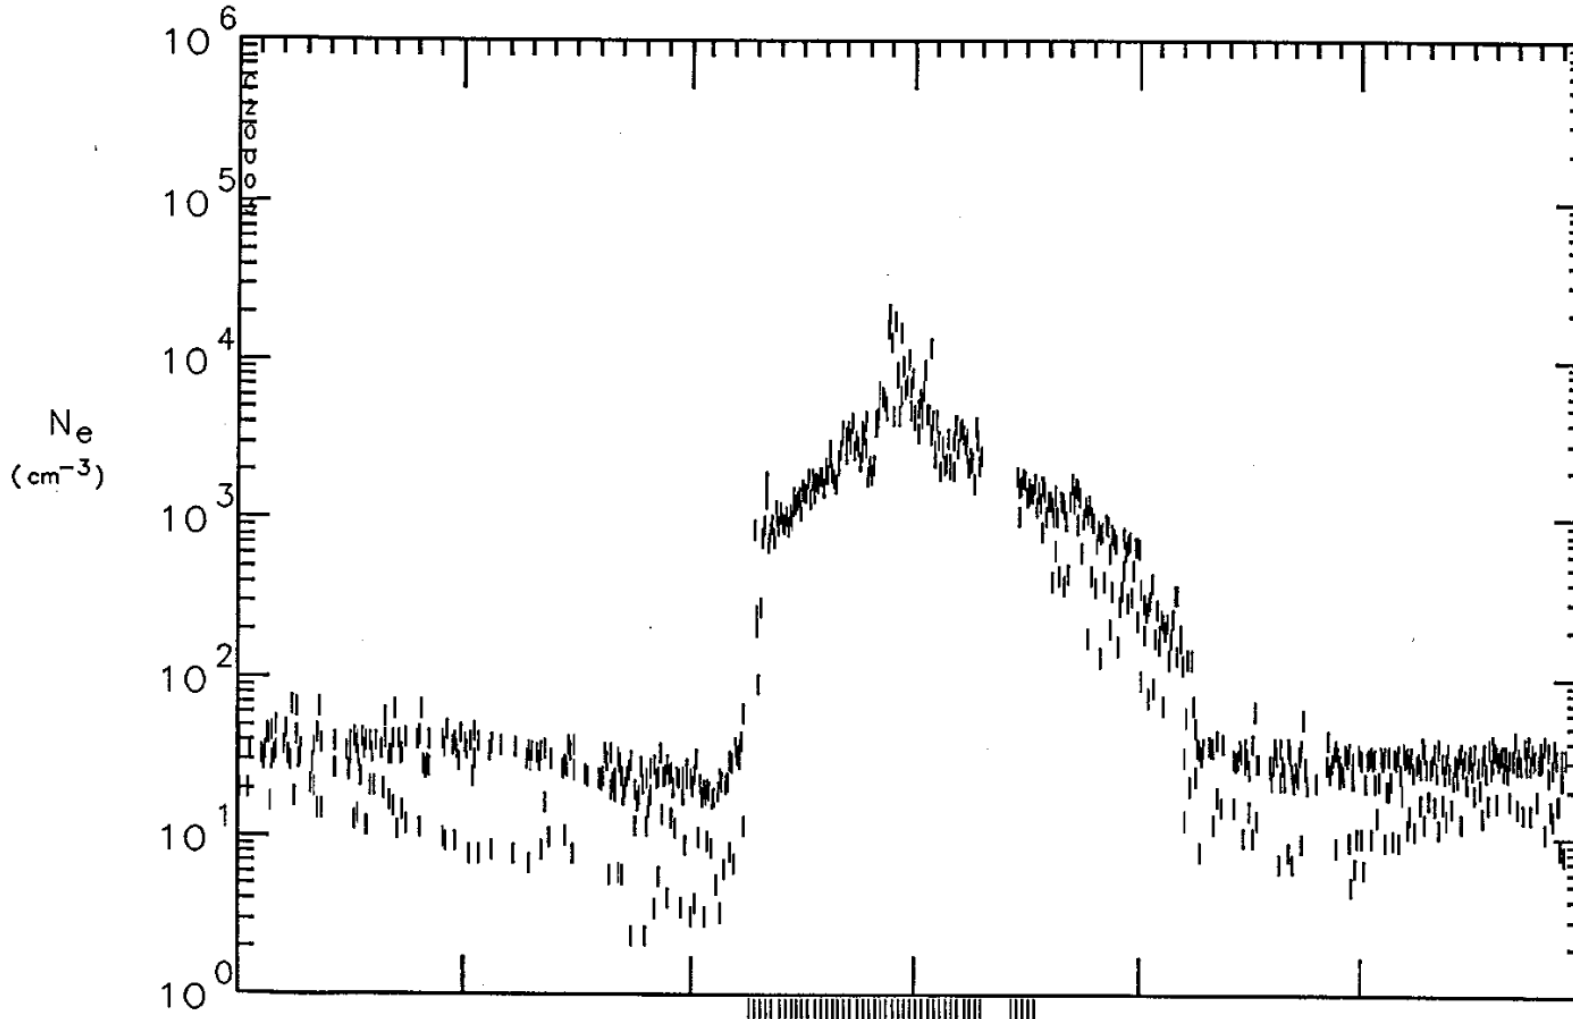

Ne hi-res Radial

Plotted:  
21-JUL-93  
21:06:46

Universal Time, Day 80170

42960	43560	44160	44760	45360	45960	46560
11:56	12: 6	12:16	12:26	12:36	12:46	12:56

secs  
hh:mm

Orbit  
561

ALT	6392	3710	1298	158	1277	3683	6364	km
LAT	65	74	58	13	-32	-59	-71	deg
LONG	53	9	-61	-85	-99	-118	-149	deg
SZA	93	101	112	117	102	89	81	deg
LST	18.7	21.4	2.4	4.1	5.0	6.2	8.1	hr