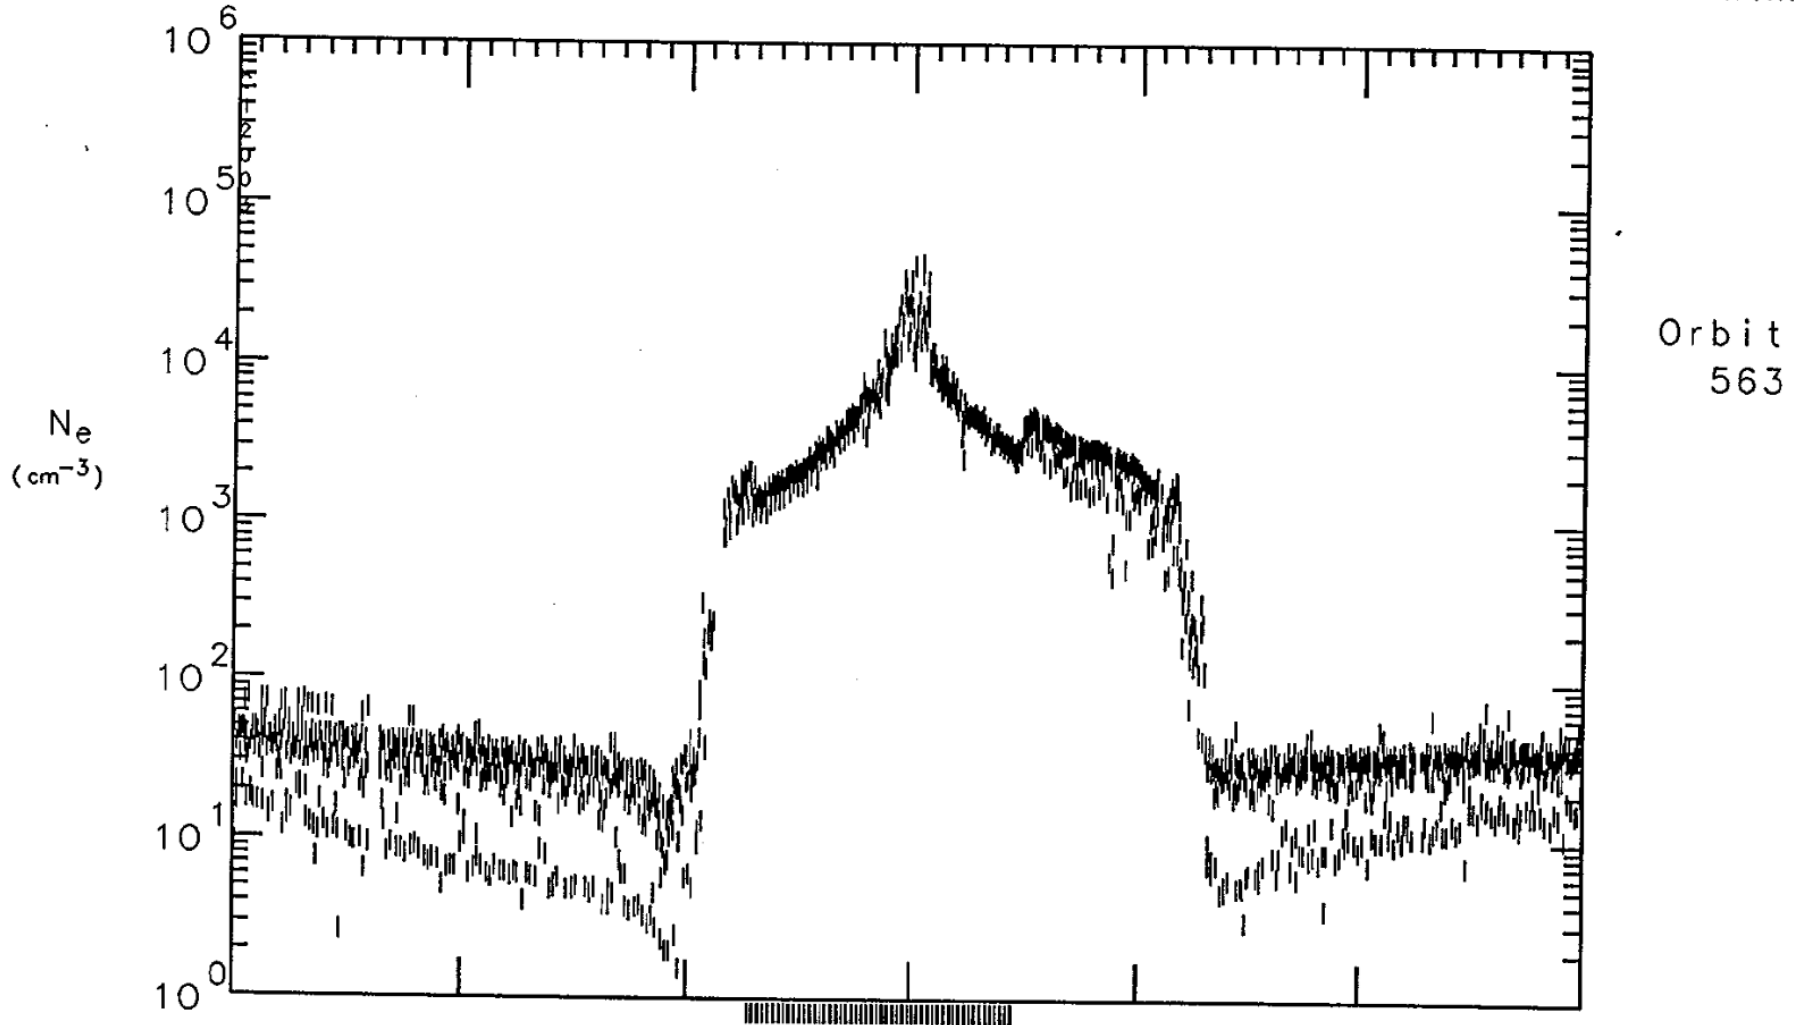

Universal Time, Day 80172

Ne hi-res Radial

Plotted:
21-JUL-93
21:18:17
secs
hh:mm

43680	44280	44880	45480	46080	46680	47280
12: 8	12:18	12:28	12:38	12:48	12:58	13: 8

ALT	6337	3655	1255	157	1318	3737	6420	km
LAT	65	74	58	12	-33	-60	-72	deg
LONG	56	10	-59	-82	-96	-115	-147	deg
SZA	95	102	111	113	99	87	80	deg
LST	18.9	21.7	2.7	4.3	5.3	6.4	8.4	hr