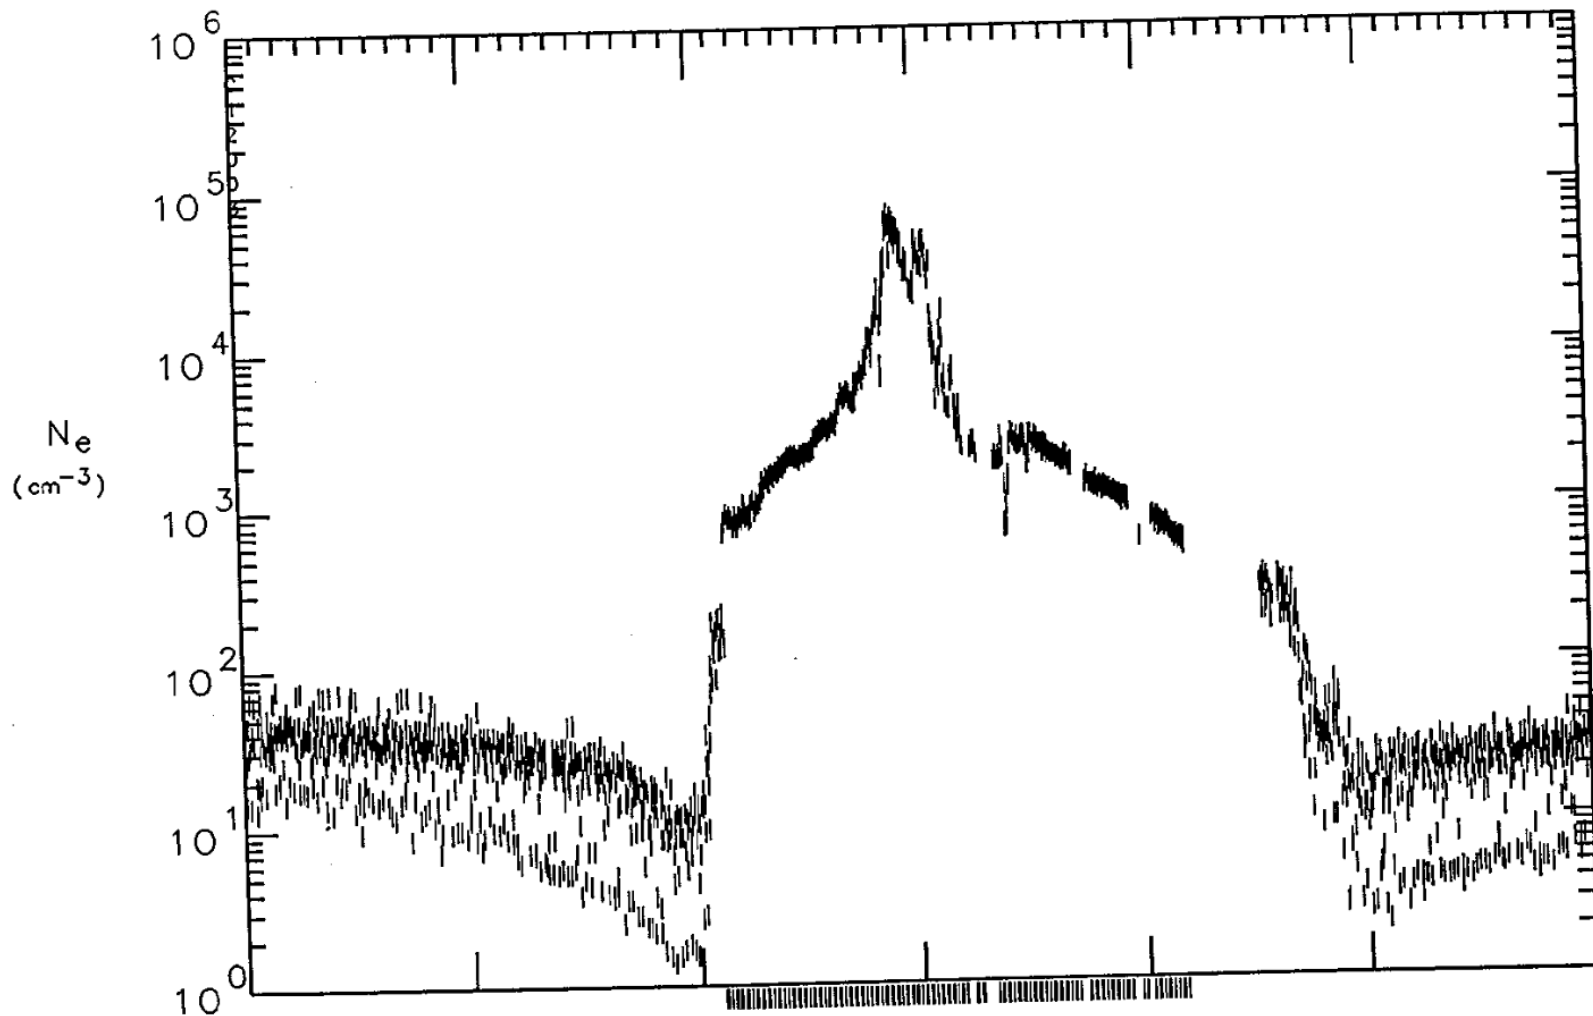

Ne hi-res Radial

Plotted:
20-JUL-93
19:09:36

Universal Time, Day 80121

36000	36600	37200	37800	38400	39000	39600	secs
10: 0	10:10	10:20	10:30	10:40	10:50	11: 0	hh:mm

Orbit
512

ALT	6343	3658	1251	141	1300	3722	6408	km
LAT	64	73	58	13	-32	-59	-71	deg
LONG	-20	-62	-132	-158	-173	167	136	deg
SZA	68	85	114	159	145	117	100	deg
LST	13.5	16.2	21.1	22.9	23.9	1.1	3.0	hr