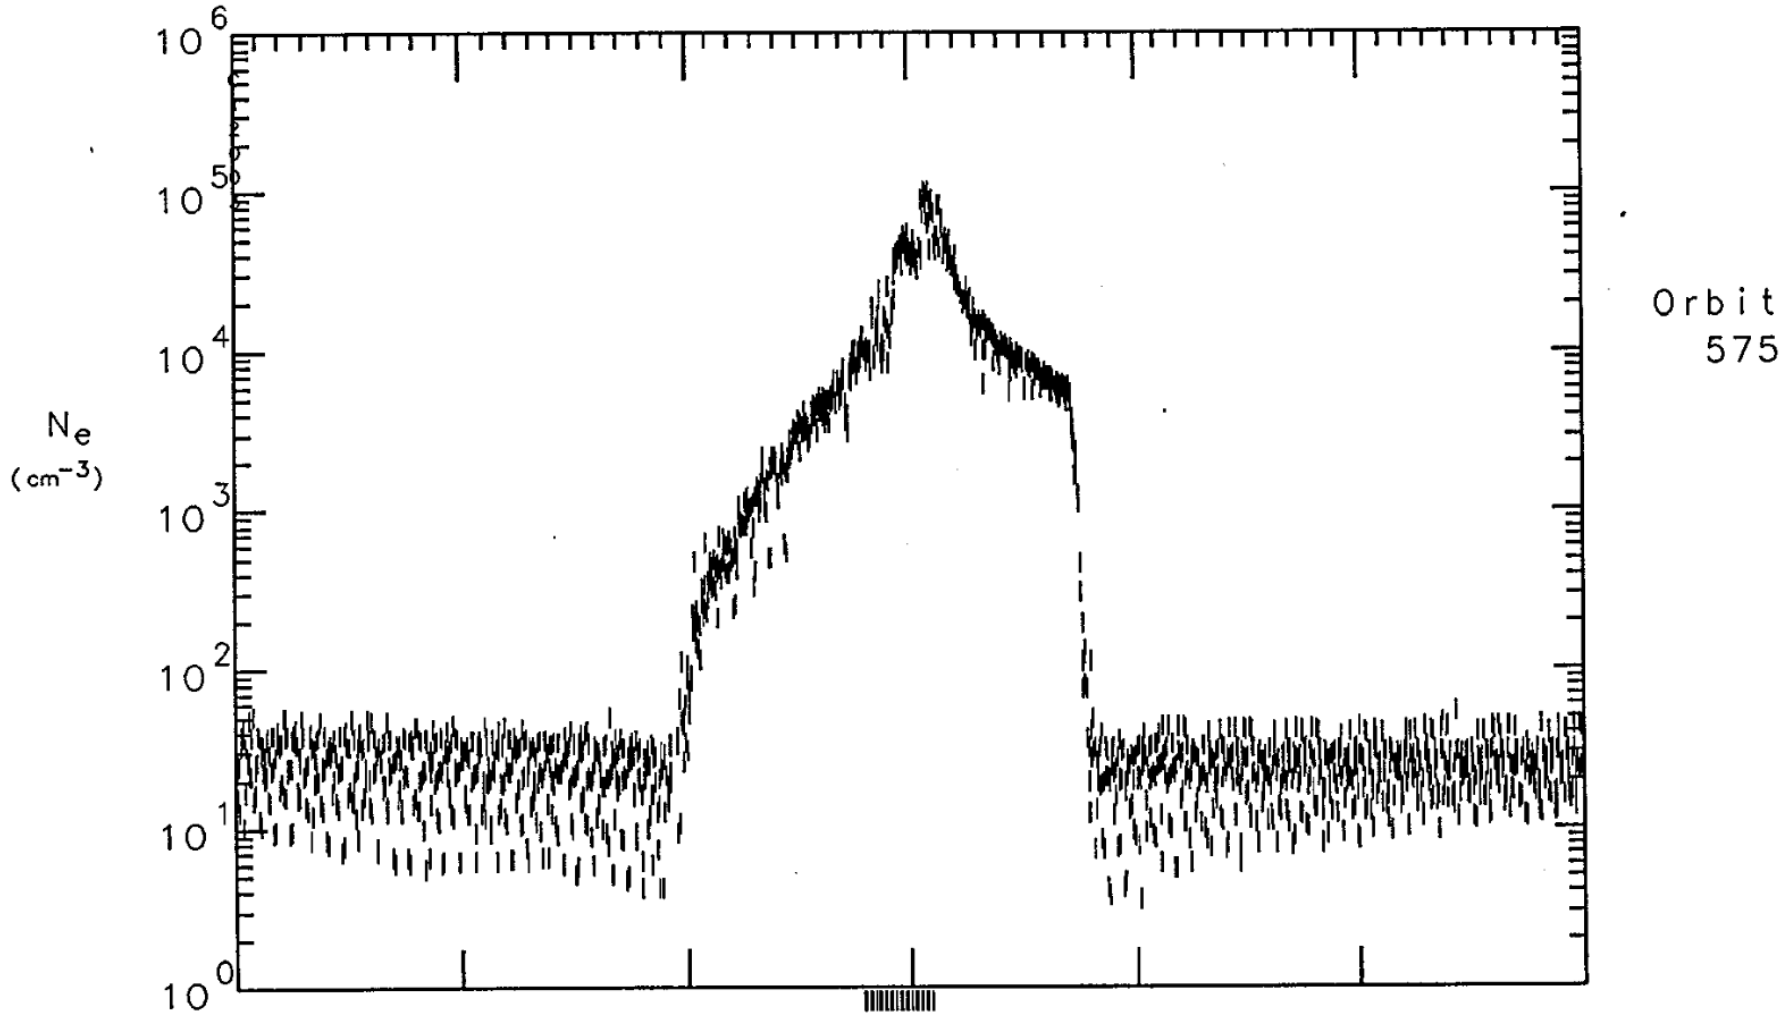

Ne hi-res Radial

Plotted:
21-JUL-93
22:44:11

Universal Time, Day 80184

47760	48360	48960	49560	50160	50760	51360	secs
13:16	13:26	13:36	13:46	13:56	14: 6	14:16	hh:mm

ALT	6408	3723	1303	148	1259	3665	6350	km
LAT	65	74	59	14	-32	-59	-72	deg
LONG	75	31	-40	-64	-78	-96	-128	deg
SZA	101	103	102	95	84	79	77	deg
LST	20.1	22.8	3.9	5.6	6.5	7.6	9.5	hr