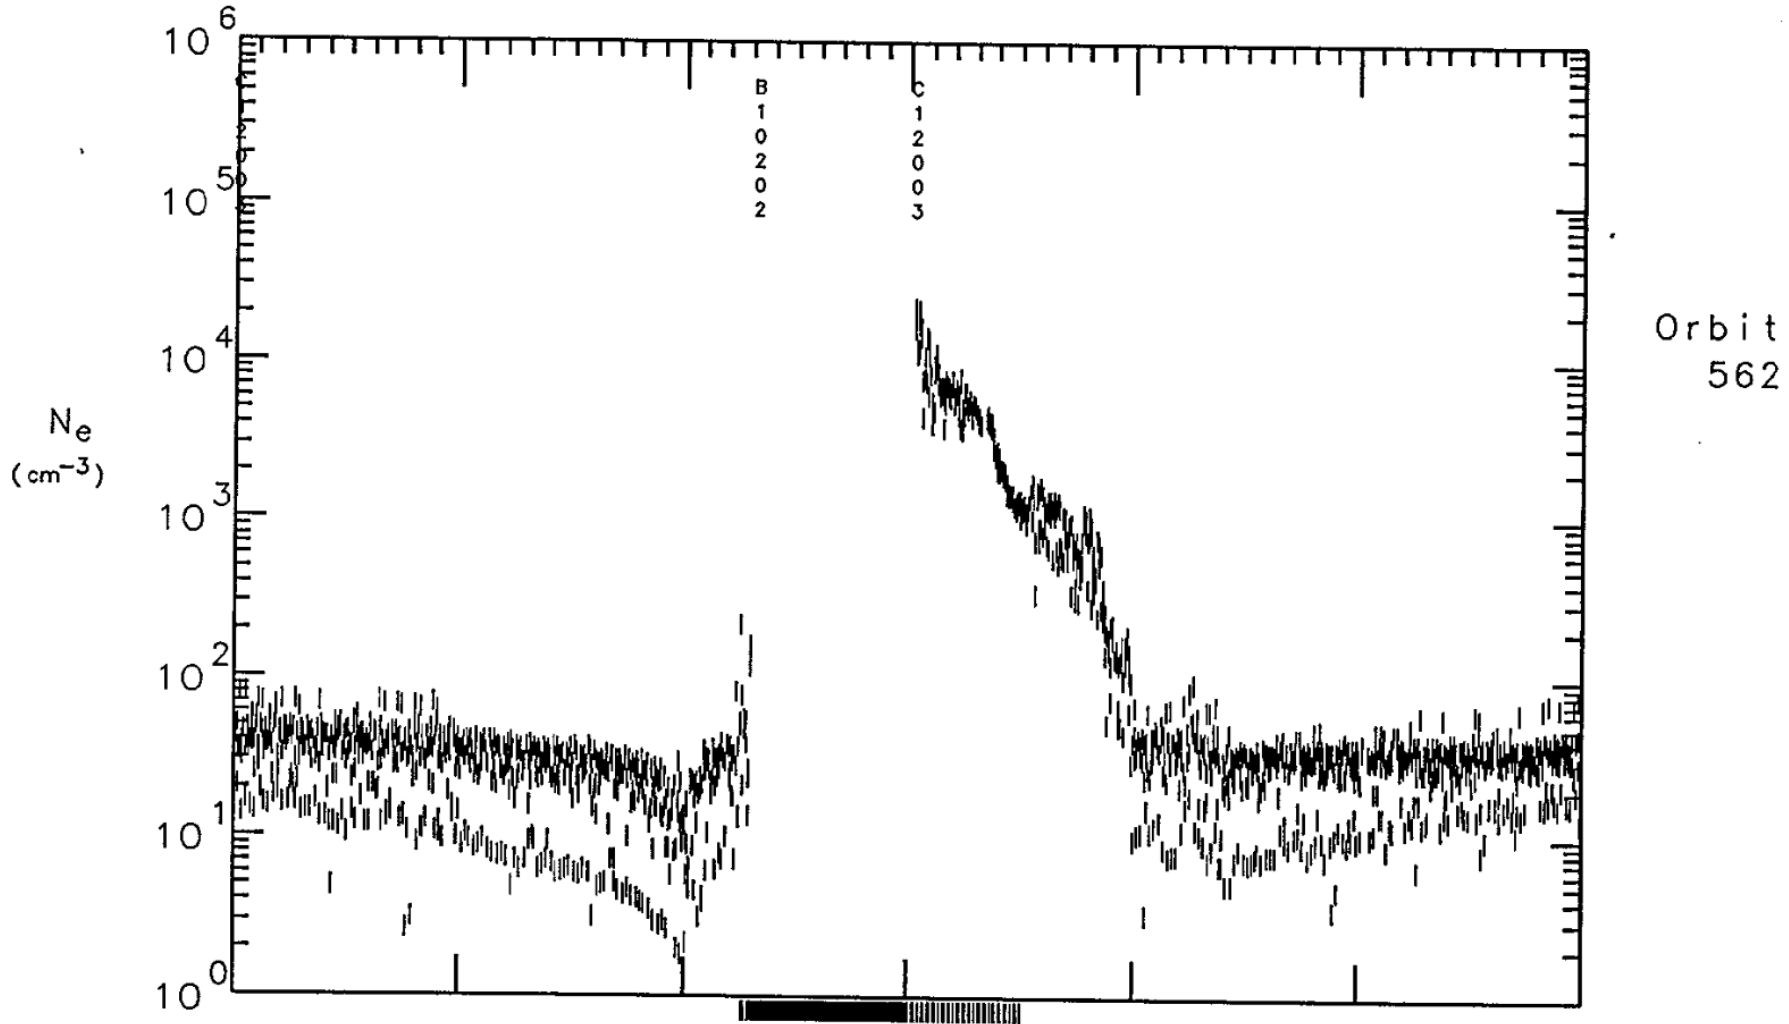

Universal Time, Day 80171

Ne hi-res Radial

Plotted:
21-JUL-93
21:11:22
secs
hh:mm

43320	43920	44520	45120	45720	46320	46920
12: 2	12:12	12:22	12:32	12:42	12:52	13: 2

ALT	6366	3684	1278	157	1296	3708	6390	km
LAT	65	74	58	13	-32	-59	-72	deg
LONG	54	10	-60	-83	-98	-116	-148	deg
SZA	94	101	112	115	101	88	80	deg
LST	18.8	21.6	2.6	4.2	5.2	6.3	8.2	hr