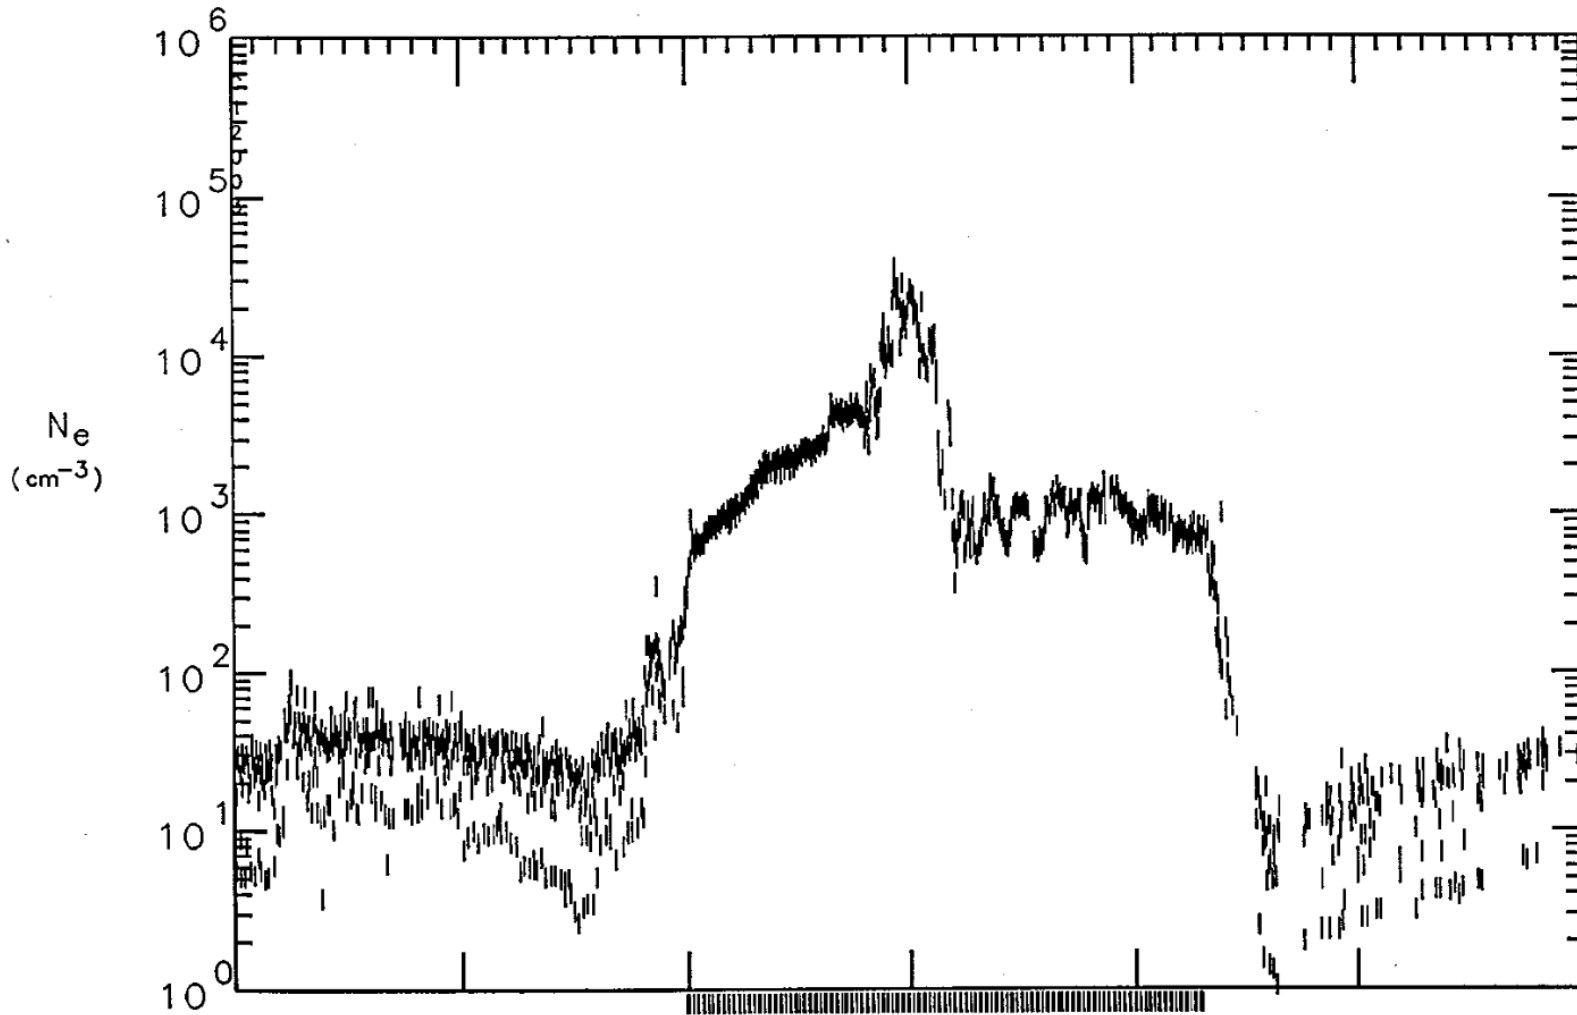

Universal Time, Day 80132

Ne hi-res Radial

Plotted:
20-JUL-93
20:30:05

33180	33780	34380	34980	35580	36180	36780
9:13	9:23	9:33	9:43	9:53	10: 3	10:13

secs
hh:mm

Orbit
523

ALT	6298	3619	1229	156	1341	3766	6448	km
LAT	64	73	57	12	-33	-59	-71	deg
LONG	-4	-48	-117	-142	-157	-176	152	deg
SZA	73	91	121	169	141	112	95	deg
LST	14.8	17.5	22.4	0.1	1.1	2.3	4.2	hr