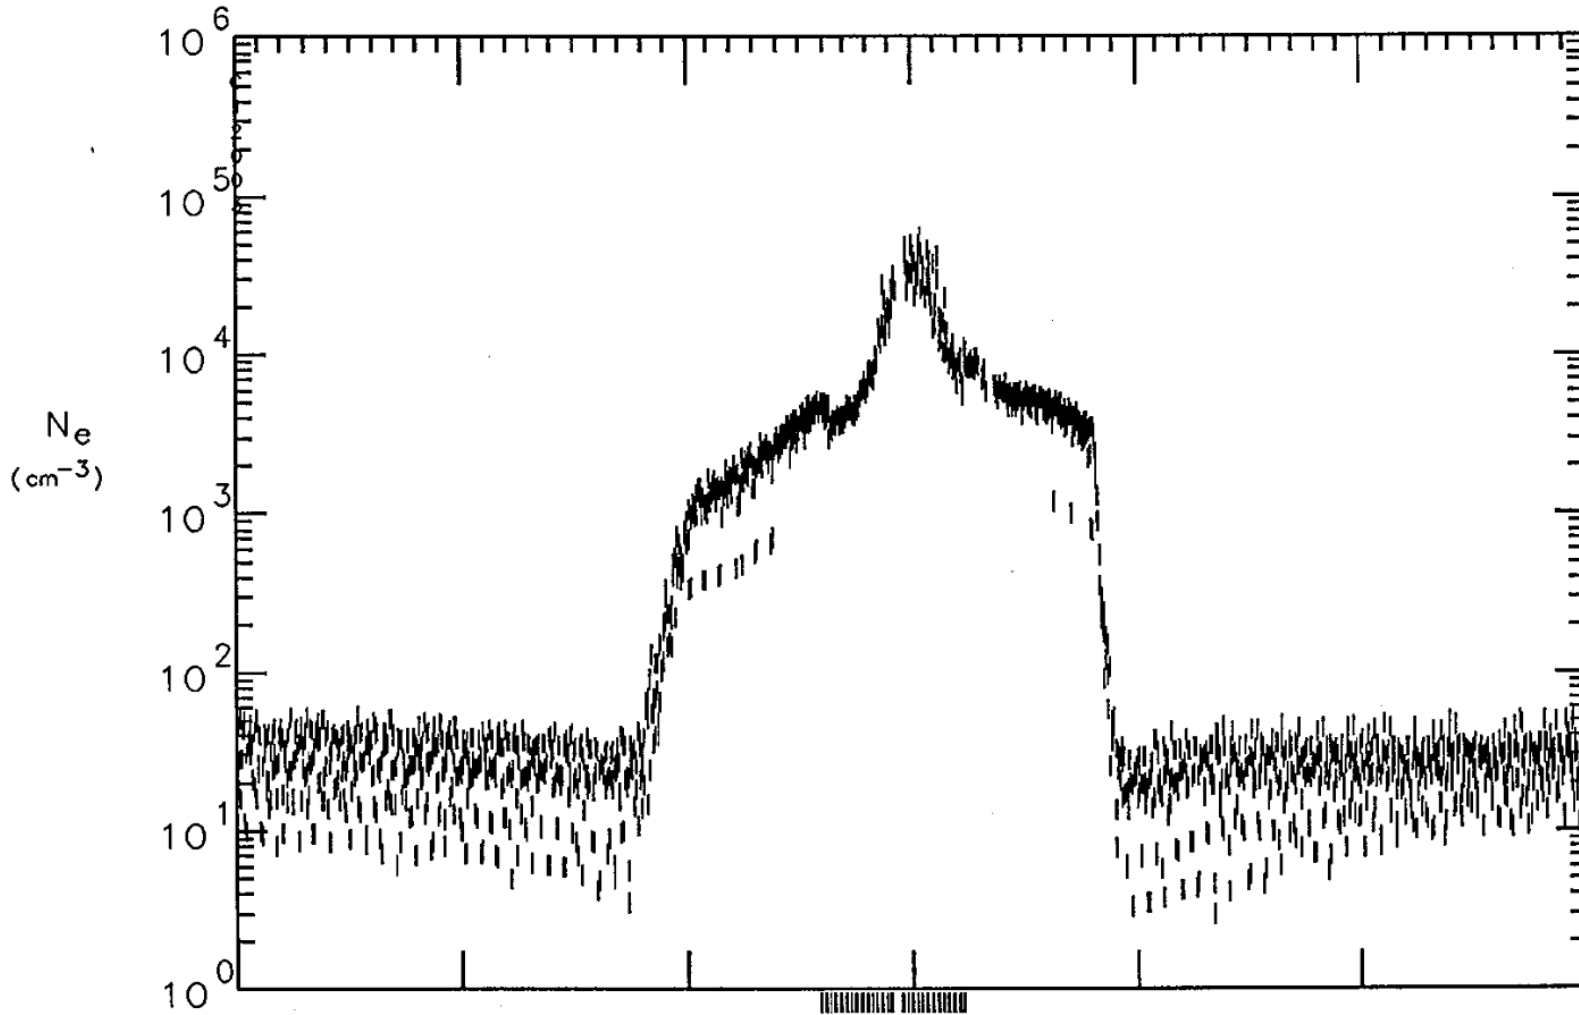

Ne hi-res Radial

Plotted:
21-JUL-93
22:15:28

Universal Time, Day 80180

46440	47040	47640	48240	48840	49440	50040
12:54	13: 4	13:14	13:24	13:34	13:44	13:54

secs
hh:mm

Orbit
571

ALT	6398	3713	1296	150	1268	3676	6360	km
LAT	65	74	59	14	-32	-59	-72	deg
LONG	68	25	-46	-70	-84	-102	-134	deg
SZA	99	102	105	101	89	81	78	deg
LST	19.7	22.4	3.5	5.2	6.1	7.2	9.1	hr