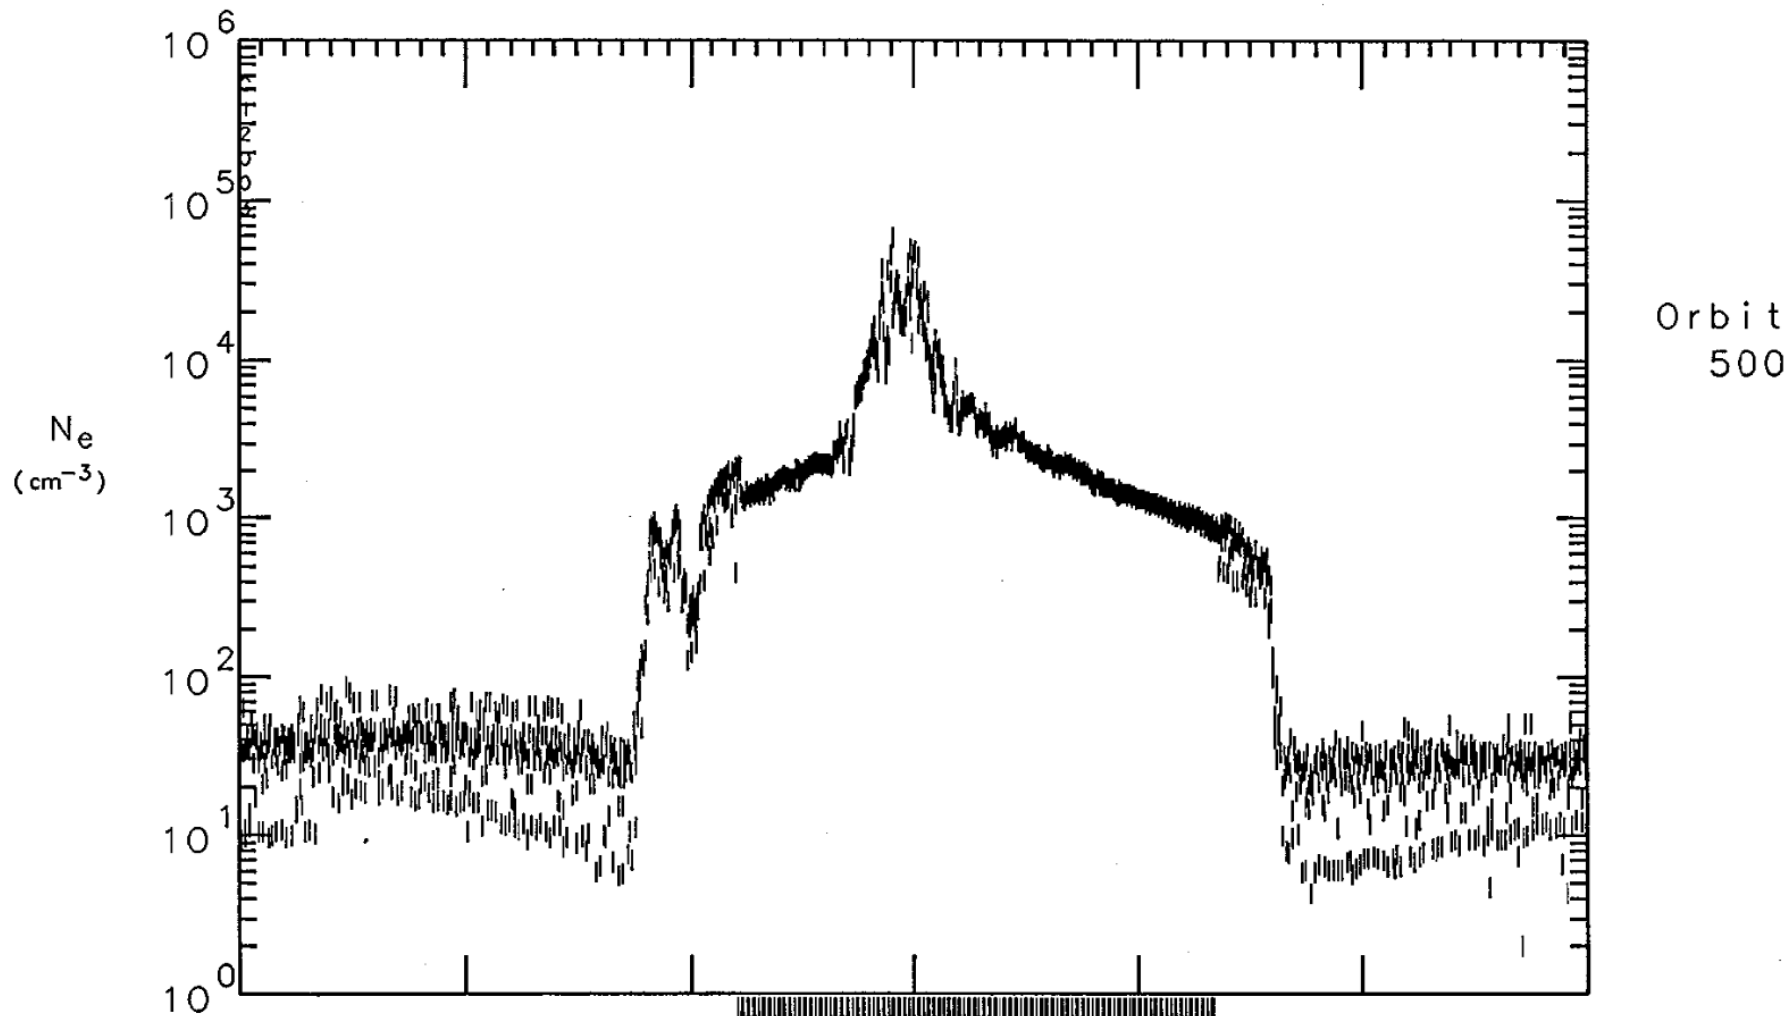

Ne hi-res Radiol

Plotted:  
20-JUL-93  
16:49:46

Universal Time, Day 80109

37560	38160	38760	39360	39960	40560	41160
10:26	10:36	10:46	10:56	11: 6	11:16	11:26

secs  
hh:mm

ALT	6280	3599	1210	151	1354	3786	6471	km
LAT	64	73	57	12	-33	-59	-71	deg
LONG	-37	-81	-152	-176	169	150	119	deg
SZA	66	81	107	143	139	118	104	deg
LST	12.2	15.0	19.9	21.6	22.6	23.8	1.6	hr