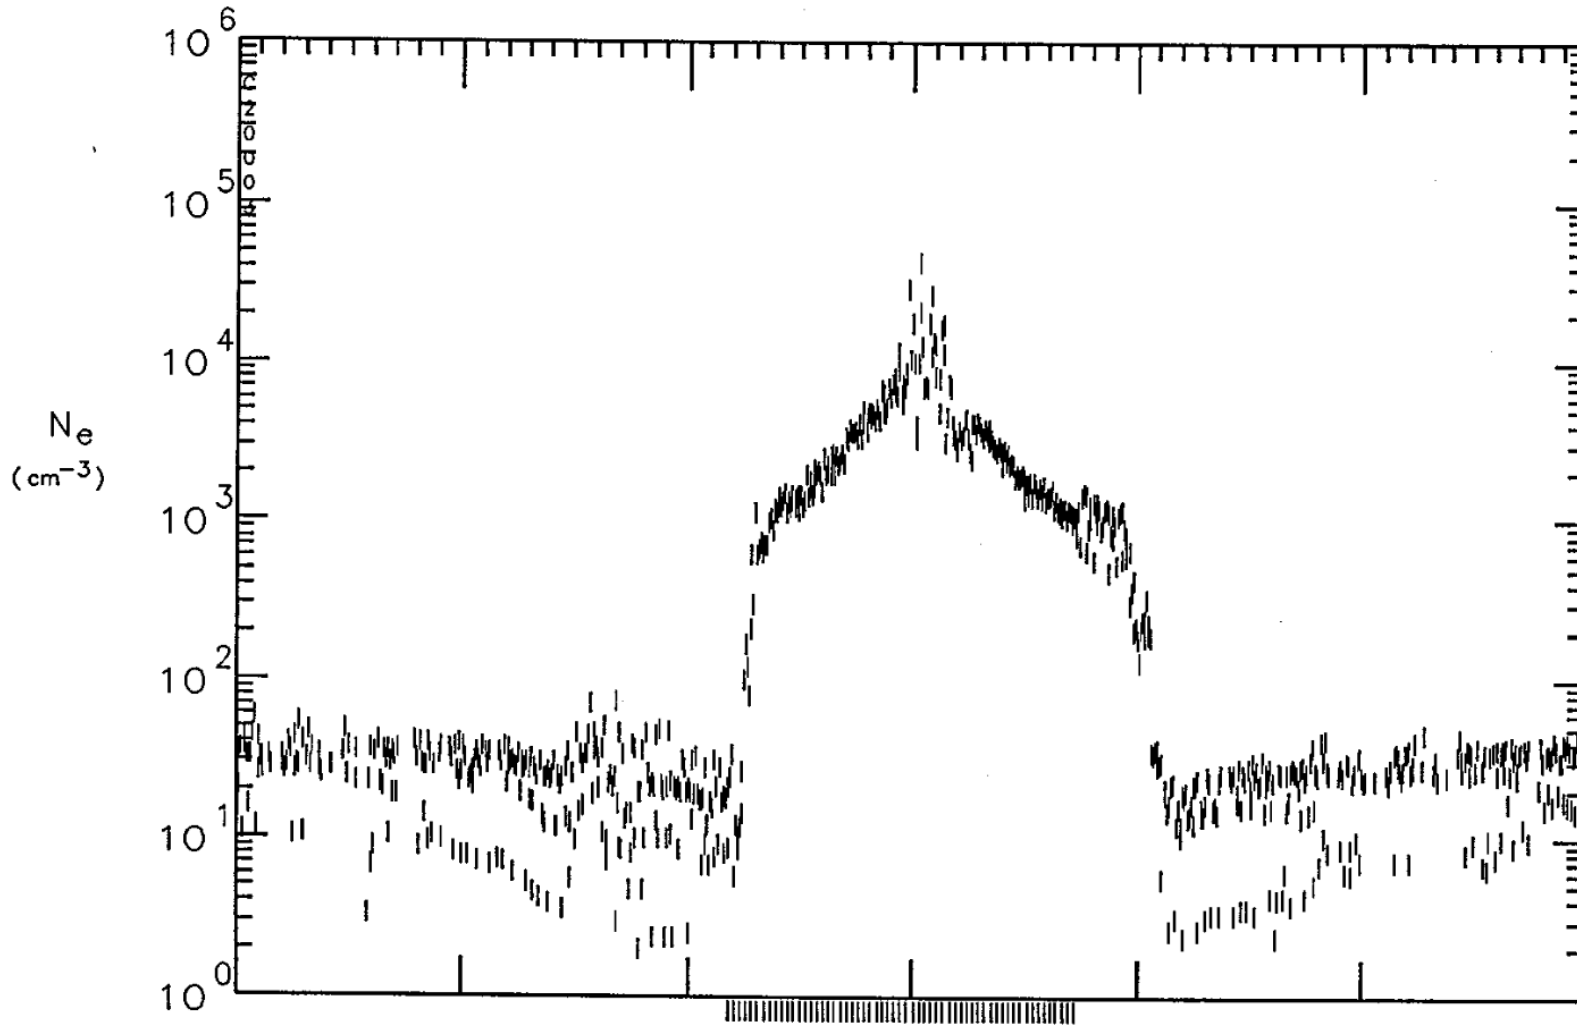

Universal Time, Day 80165

Ne hi-res Radial

Plotted:
21-JUL-93
20:48:40

41160	41760	42360	42960	43560	44160	44760
11:26	11:36	11:46	11:56	12: 6	12:16	12:26

secs
hh:mm

ALT	6462	3780	1354	163	1227	3614	6293	km
LAT	64	73	59	15	-31	-59	-71	deg
LONG	46	3	-67	-92	-106	-125	-155	deg
SZA	90	100	115	124	109	93	83	deg
LST	18.2	20.8	1.8	3.5	4.5	5.6	7.5	hr