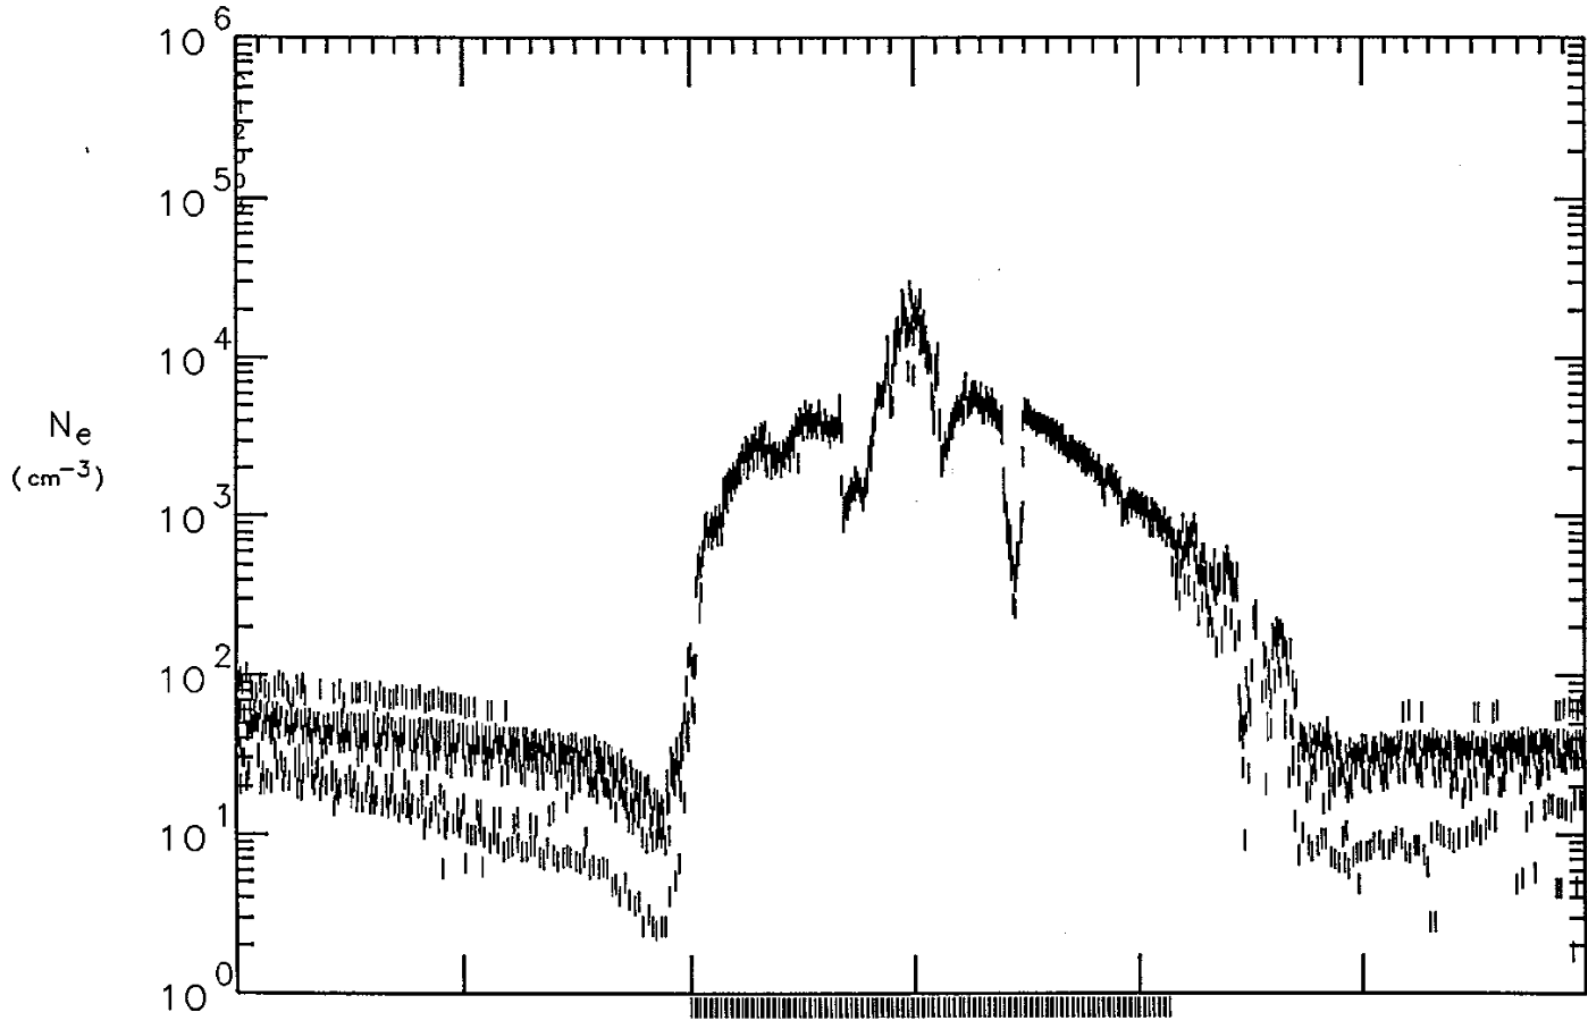

Universal Time, Day 80146

Ne hi-res Radiol

Plotted:
21-JUL-93
16:08:50

34200	34800	35400	36000	36600	37200	37800
9:30	9:40	9:50	10:0	10:10	10:20	10:30

secs
hh:mm

Orbit
537

ALT	6378	3696	1288	159	1288	3696	6378	km
LAT	64	73	58	13	-32	-59	-71	deg
LONG	16	-26	-96	-121	-136	-155	173	deg
SZA	79	95	121	153	131	105	90	deg
LST	16.2	18.9	23.8	1.6	2.5	3.7	5.6	hr