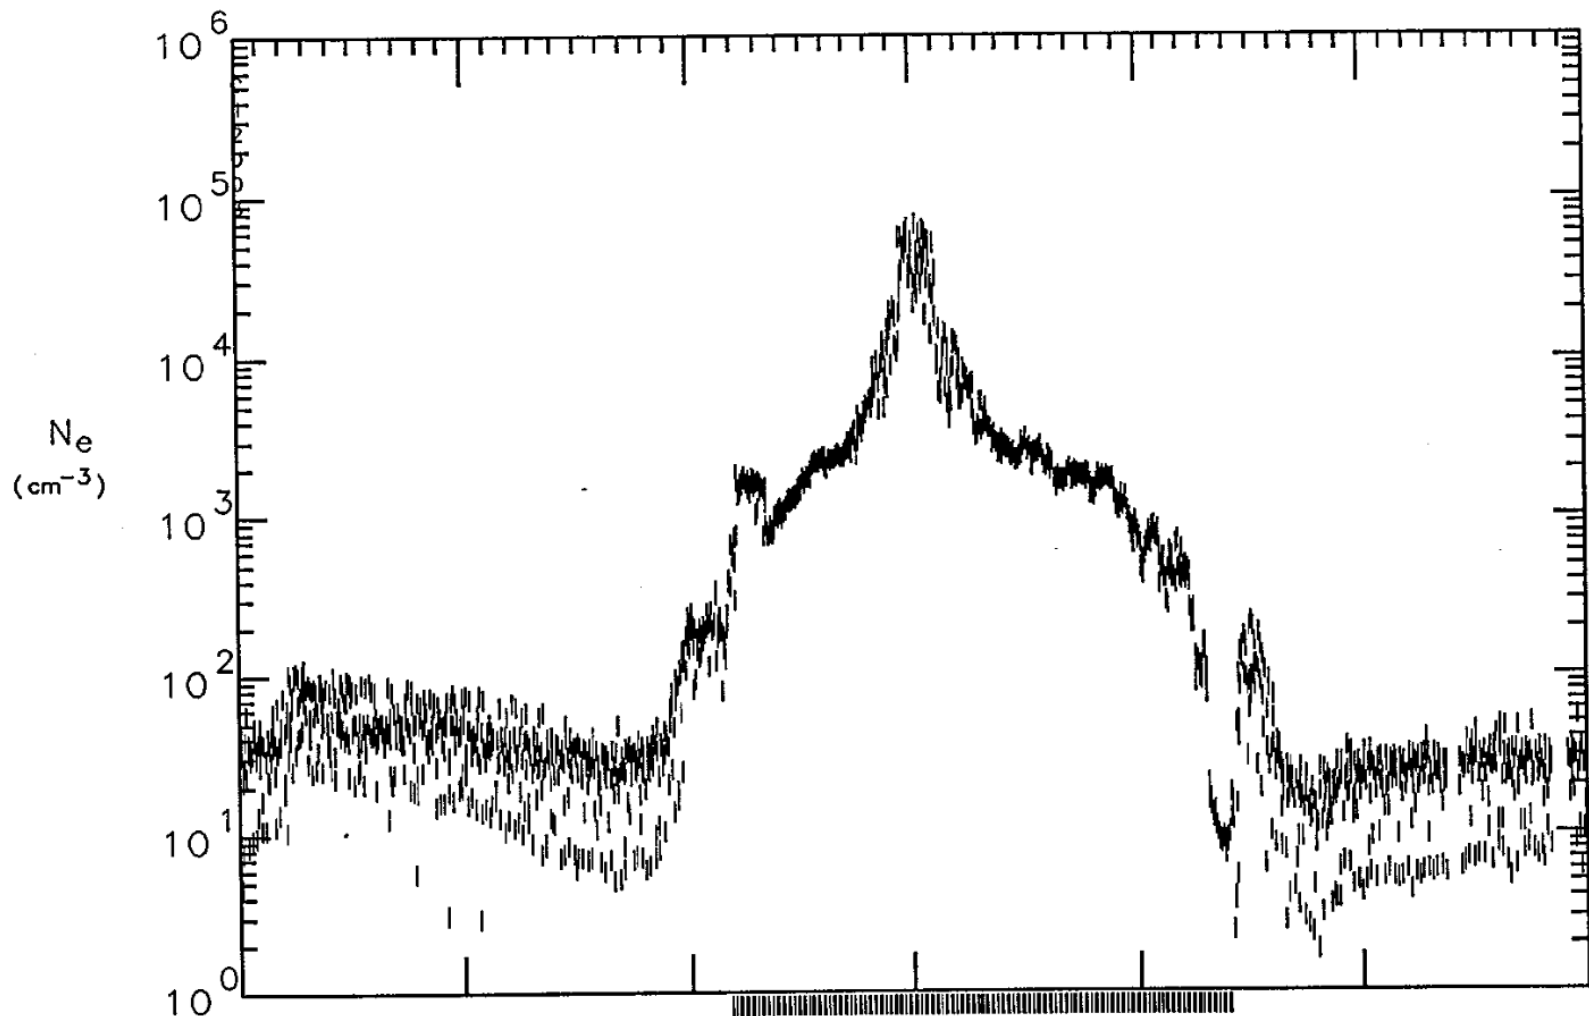

Ne hi-res Radial

Plotted:
20-JUL-93
18:24:41

Universal Time, Day 80115

36960	37560	38160	38760	39360	39960	40560	secs
10:16	10:26	10:36	10:46	10:56	11: 6	11:16	hh:mm

Orbit
506

ALT	6388	3704	1288	145	1269	3678	6362	km
LAT	63	73	59	14	-31	-58	-71	deg
LONG	-28	-69	-141	-166	178	159	129	deg
SZA	66	82	110	150	144	118	103	deg
LST	12.9	15.4	20.5	22.2	23.2	0.4	2.2	hr