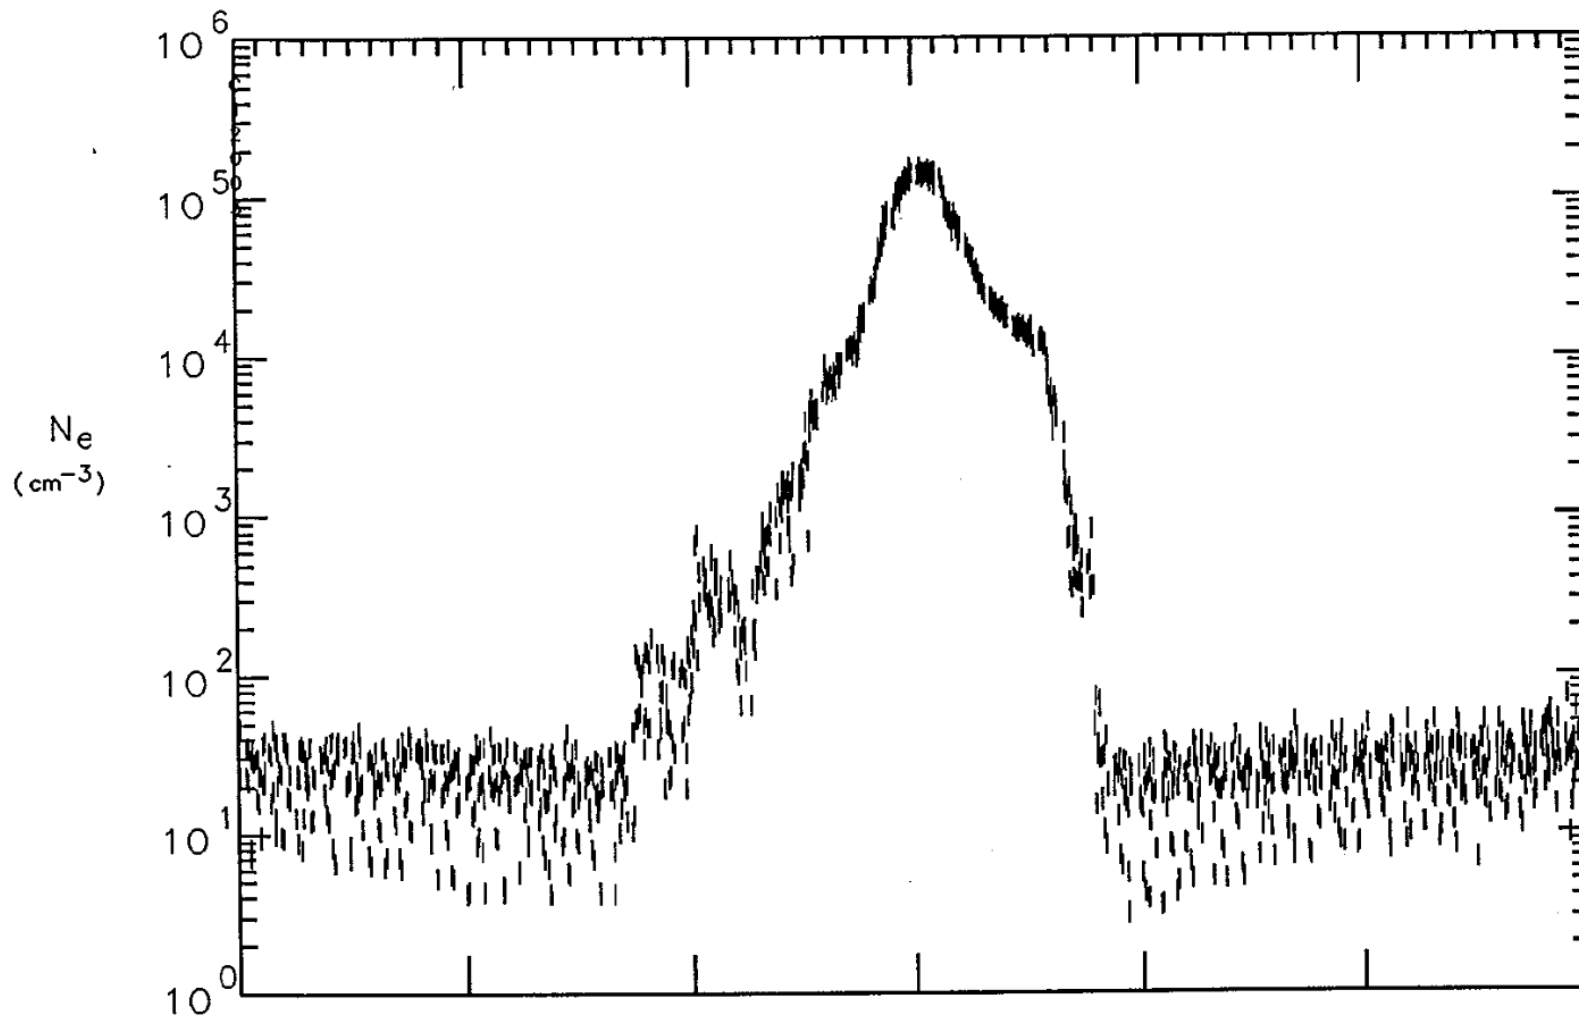

Ne hi-res Radial

Plotted:
21-JUL-93
23:20:57

Universal Time, Day 80189

49320	49920	50520	51120	51720	52320	52920	secs
13:42	13:52	14: 2	14:12	14:22	14:32	14:42	hh:mm

Orbit
580

ALT	6419	3733	1311	148	1250	3654	6338	km
LAT	64	74	59	14	-32	-59	-72	deg
LONG	82	39	-32	-56	-71	-89	-120	deg
SZA	104	103	99	87	78	75	76	deg
LST	20.6	23.3	4.4	6.1	7.0	8.2	10.1	hr