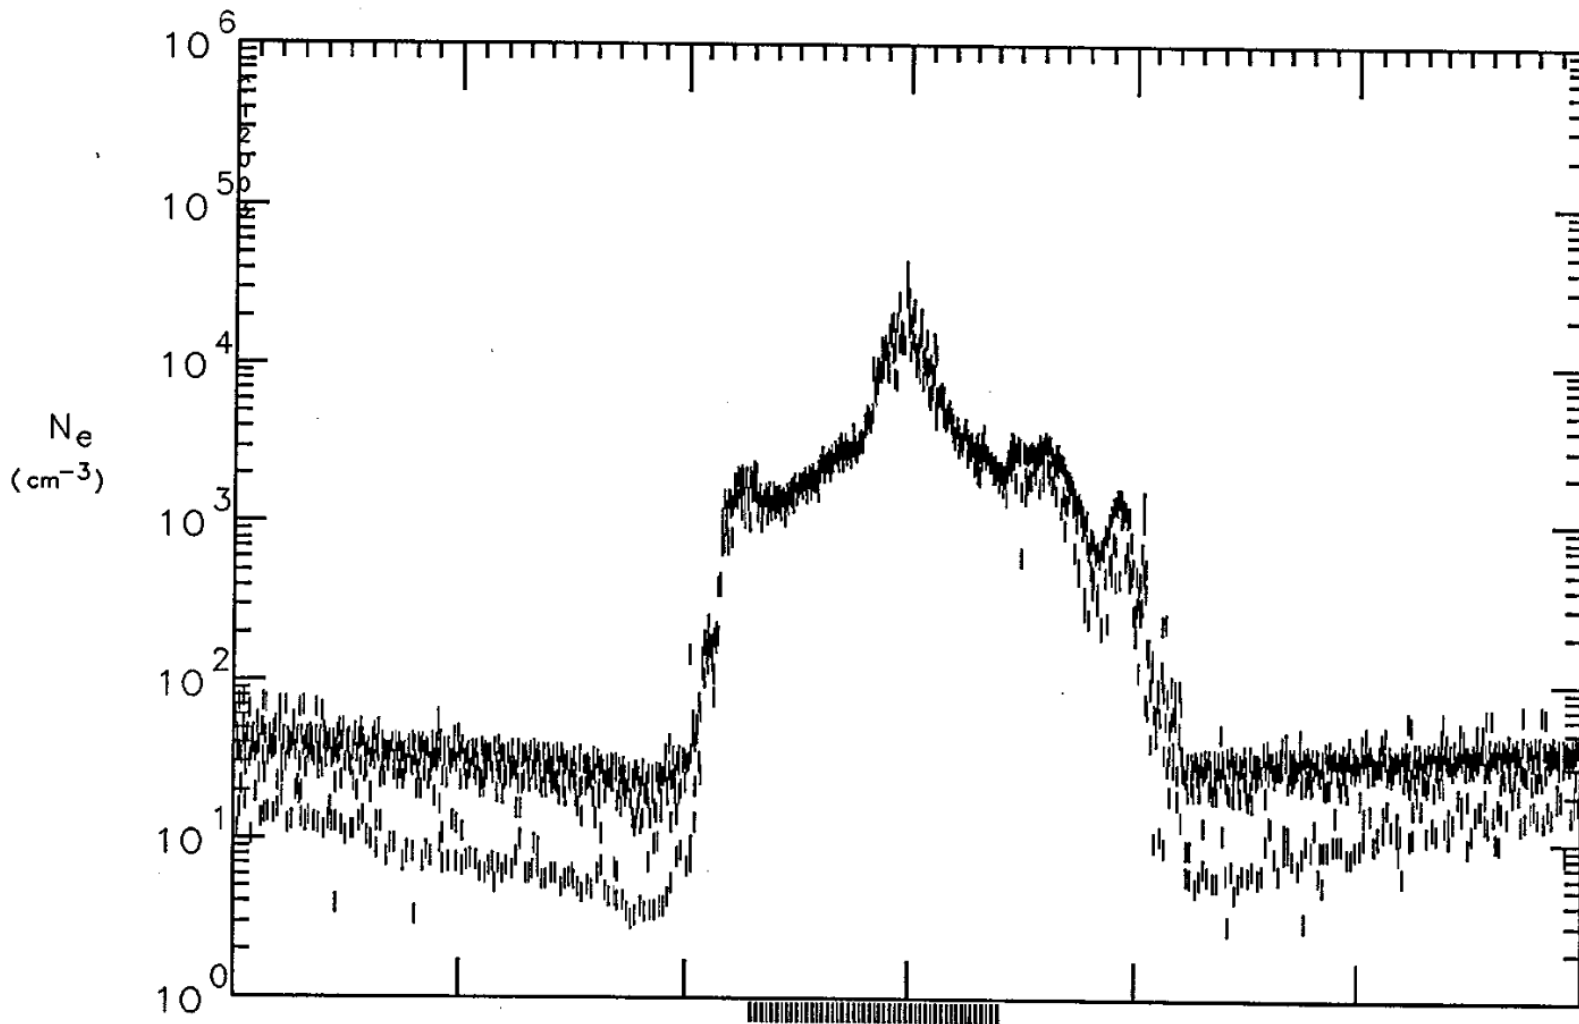

Universal Time, Day 80173

Ne hi-res Radial

Plotted:  
21-JUL-93  
21:25:36  
secs  
hh:mm

44040	44640	45240	45840	46440	47040	47640
12:14	12:24	12:34	12:44	12:54	13: 4	13:14

Orbit  
564

ALT	6302	3620	1229	157	1344	3771	6455	km
LAT	65	74	57	12	-33	-60	-72	deg
LONG	57	11	-58	-81	-95	-114	-146	deg
SZA	95	102	111	112	98	86	80	deg
LST	19.0	21.9	2.9	4.5	5.4	6.5	8.5	hr