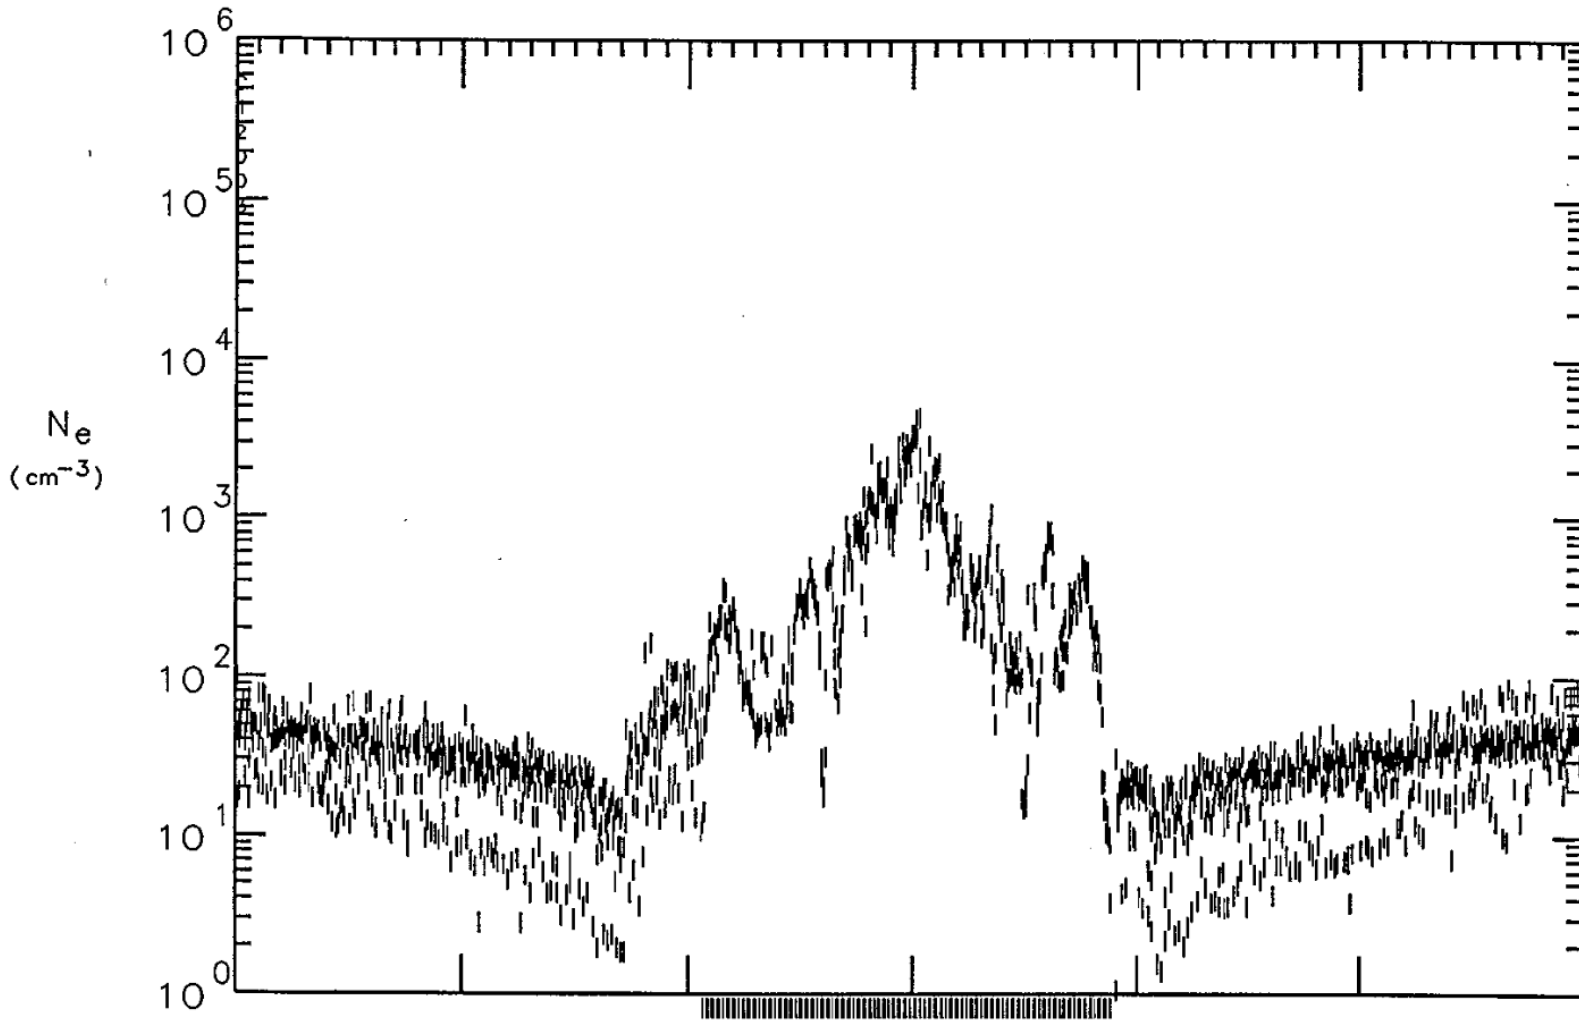

Universal Time, Day 80158

Ne hi-res Radial

Plotted:
21-JUL-93
19:44:53

38640	39240	39840	40440	41040	41640	42240
10:44	10:54	11: 4	11:14	11:24	11:34	11:44

secs
hh:mm

Orbit
549

ALT	6387	3707	1300	166	1285	3688	6367	km
LAT	64	73	58	13	-32	-59	-71	deg
LONG	34	-8	-78	-103	-117	-136	-167	deg
SZA	86	99	118	135	117	97	85	deg
LST	17.5	20.2	1.1	2.8	3.8	5.0	6.9	hr