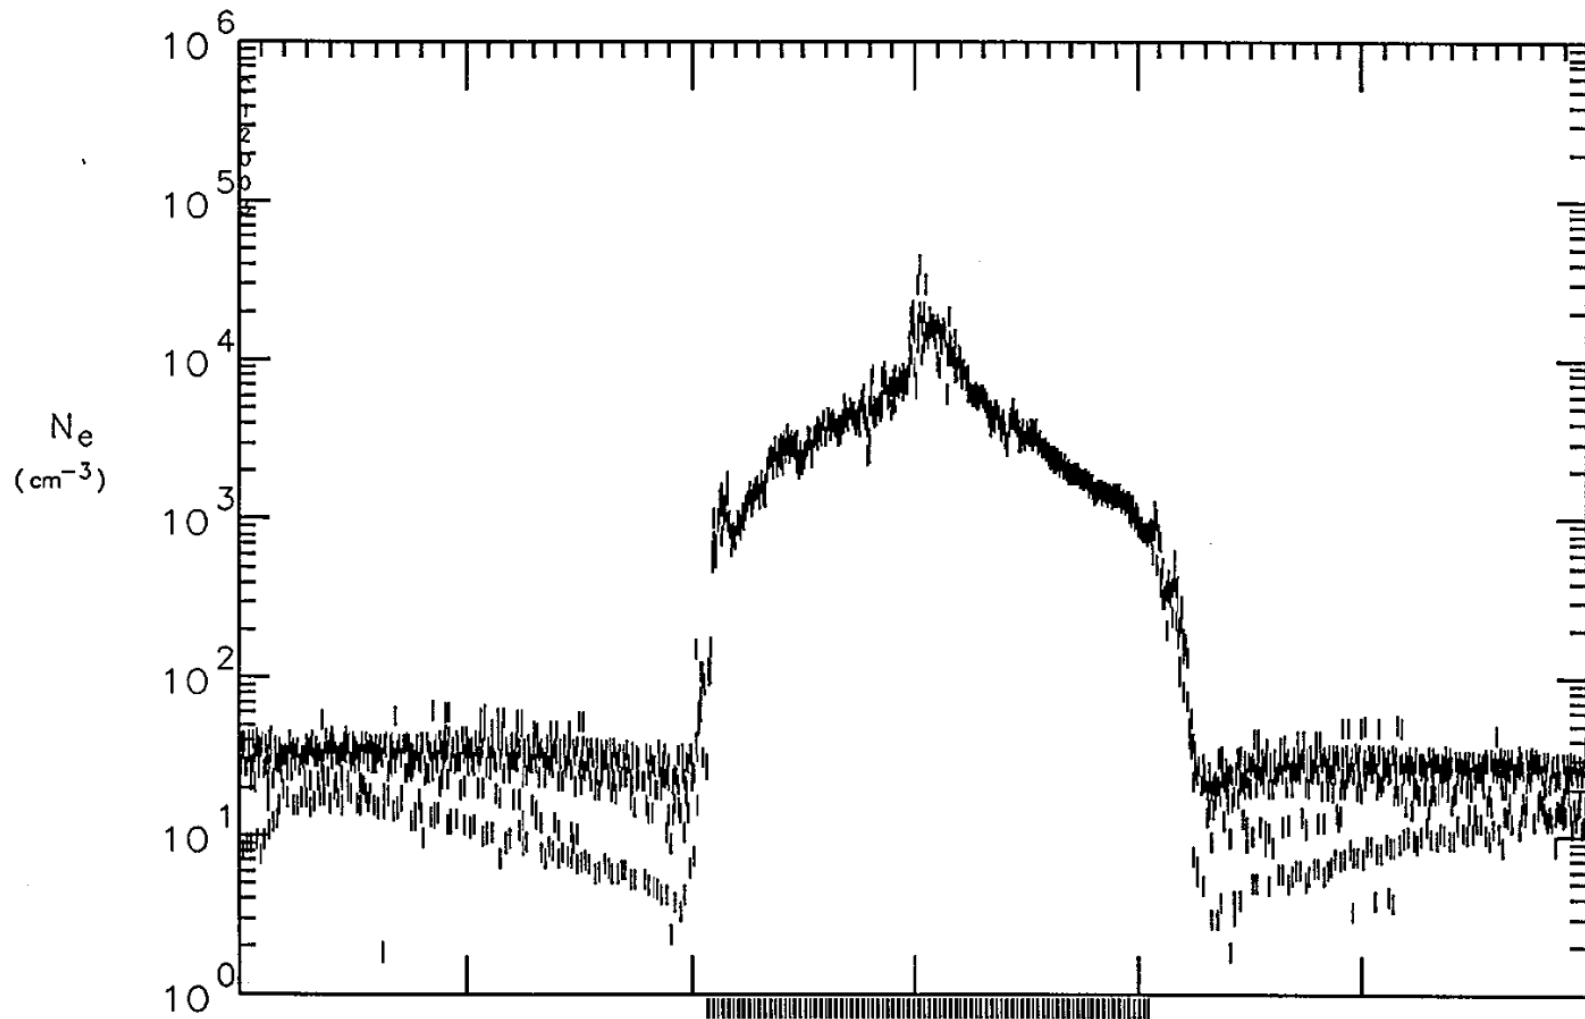

Universal Time, Day 80153

Ne hi-res Radial

Plotted:
21-JUL-93
17:08:48

36780	37380	37980	38580	39180	39780	40380
10:13	10:23	10:33	10:43	10:53	11: 3	11:13

secs
hh:mm

Orbit
544

ALT	6490	3809	1378	168	1209	3587	6264	km
LAT	64	73	59	15	-30	-58	-71	deg
LONG	27	-13	-84	-109	-124	-143	-173	deg
SZA	83	97	119	142	124	102	87	deg
LST	16.9	19.5	0.5	2.3	3.2	4.4	6.3	hr