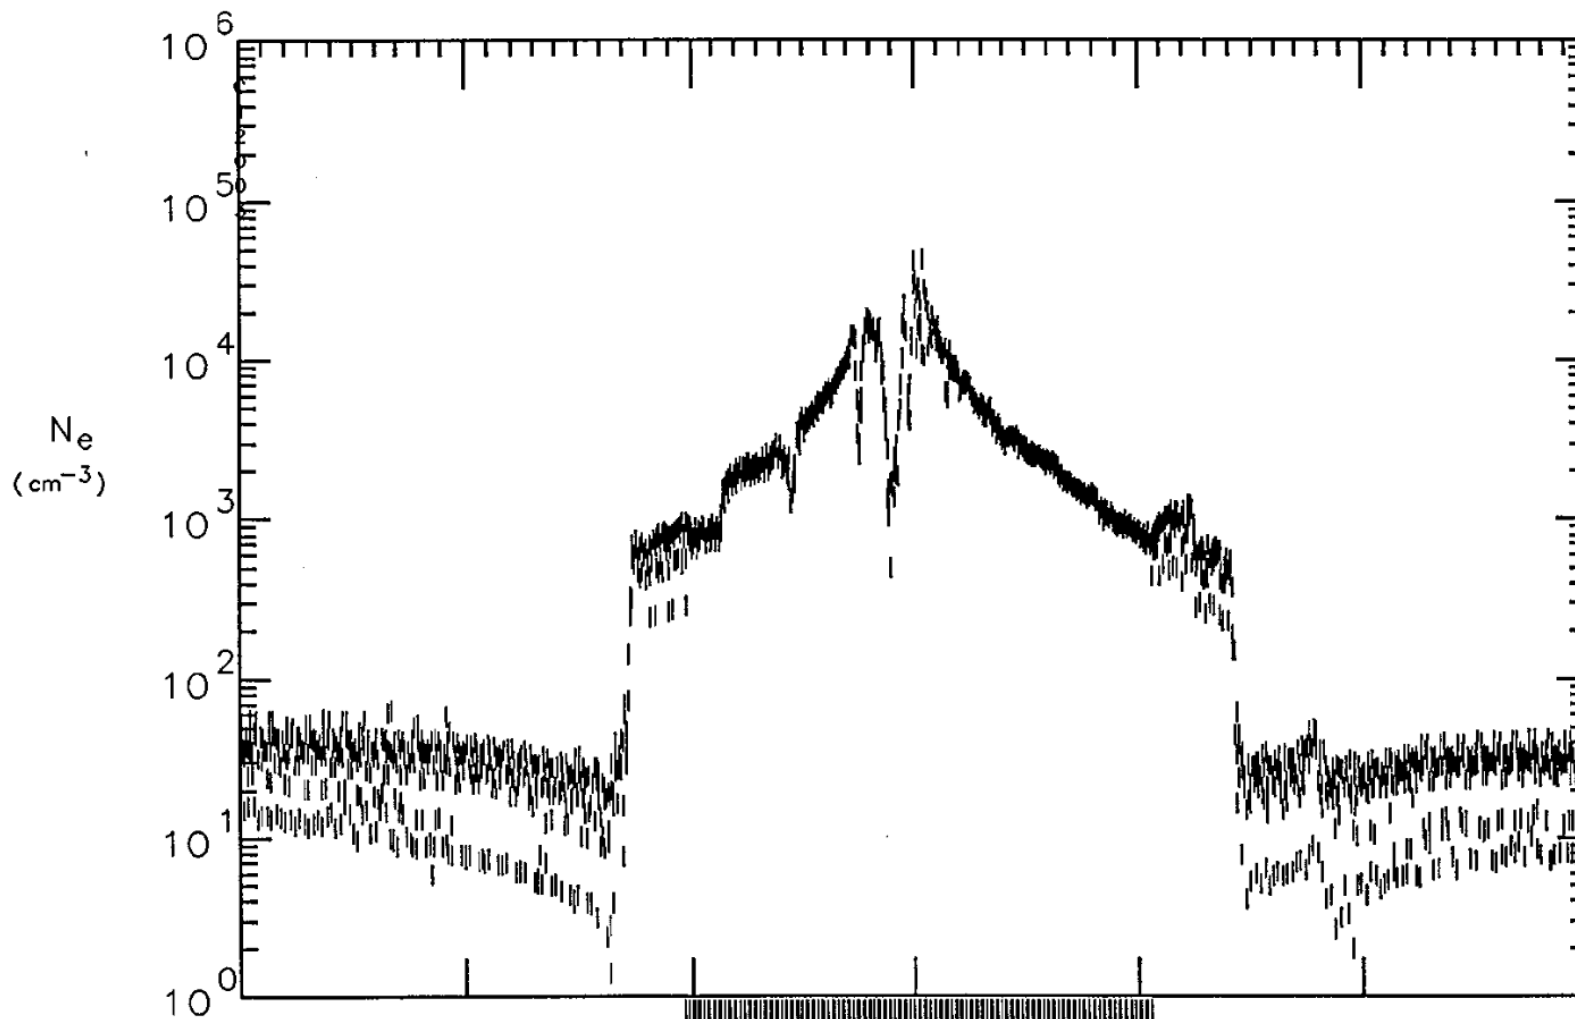

Ne hi-res Radial

Universal Time, Day 80149

Plotted:
21-JUL-93
16:33:37

35340	35940	36540	37140	37740	38340	38940
9:49	9:59	10:09	10:19	10:29	10:39	10:49

secs
hh:mm

Orbit
540

ALT	6295	3616	1229	164	1353	3778	6460	km
LAT	64	73	57	12	-33	-59	-71	deg
LONG	20	-24	-93	-117	-132	-151	177	deg
SZA	81	97	122	149	127	103	88	deg
LST	16.6	19.4	0.3	1.9	2.9	4.1	6.0	hr