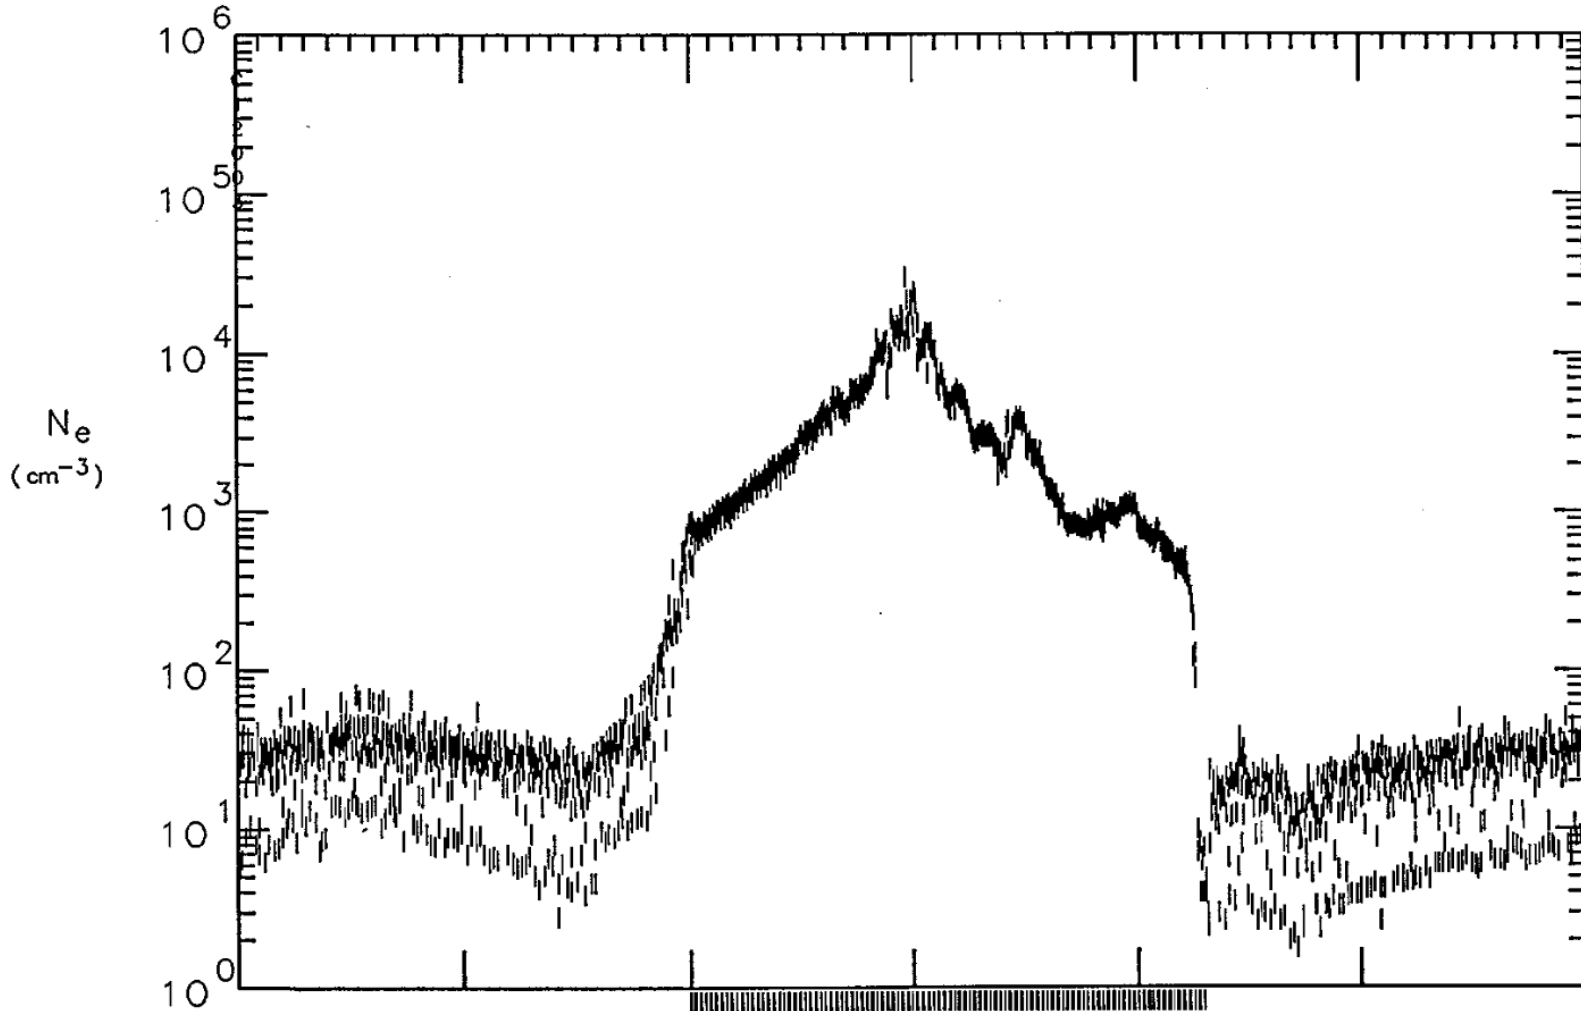

Ne hi-res Radial

Plotted:
20-JUL-93
20:45:13

Universal Time, Day 80134

32580	33180	33780	34380	34980	35580	36180
9: 3	9:13	9:23	9:33	9:43	9:53	10: 3

secs
hh:mm

Orbit
525

ALT	6300	3623	1235	163	1344	3765	6445	km
LAT	64	73	57	12	-33	-59	-71	deg
LONG	-2	-46	-114	-139	-154	-173	155	deg
SZA	73	91	121	167	141	112	95	deg
LST	15.0	17.7	22.6	0.3	1.3	2.5	4.4	hr