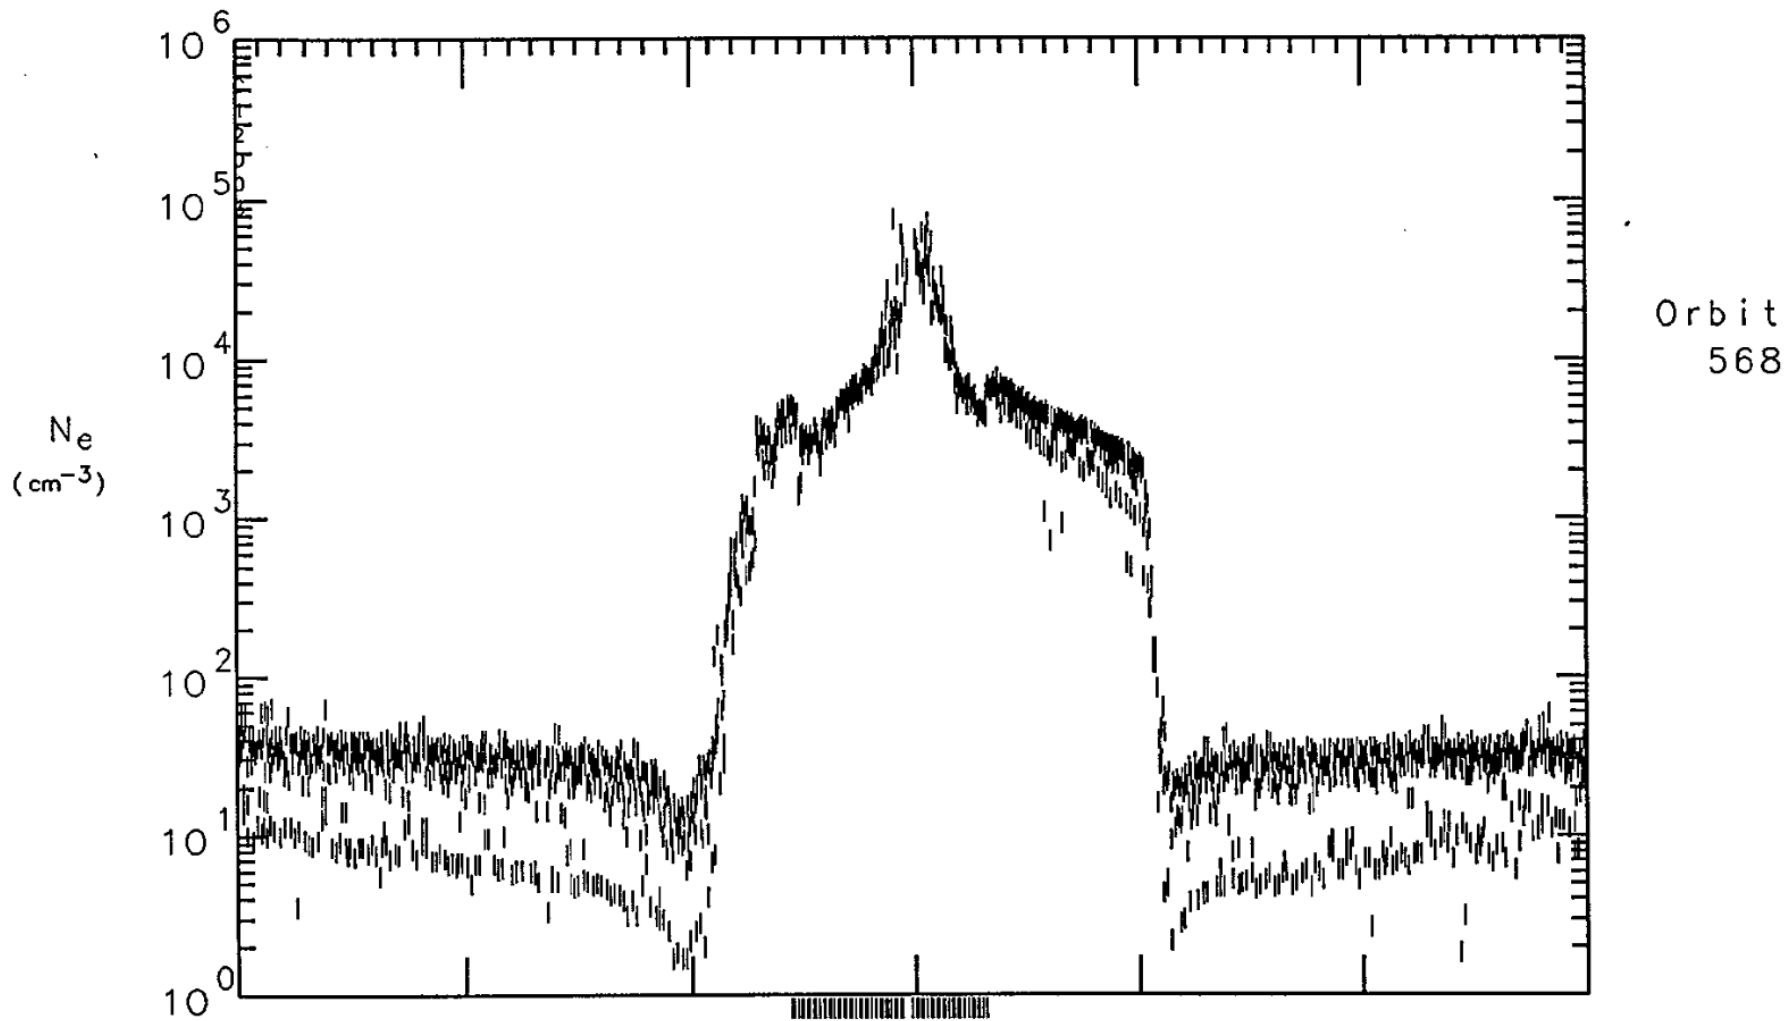

Ne hi-res Radial

Plotted:
21-JUL-93
21:55:06

Universal Time, Day 80177

45420	46020	46620	47220	47820	48420	49020	secs
12:37	12:47	12:57	13: 7	13:17	13:27	13:37	hh:mm

ALT	6380	3696	1285	152	1283	3694	6377	km
LAT	65	74	58	13	-32	-59	-72	deg
LONG	64	19	-51	-74	-89	-107	-138	deg
SZA	97	102	108	106	93	84	79	deg
LST	19.4	22.2	3.2	4.8	5.8	6.9	8.8	hr