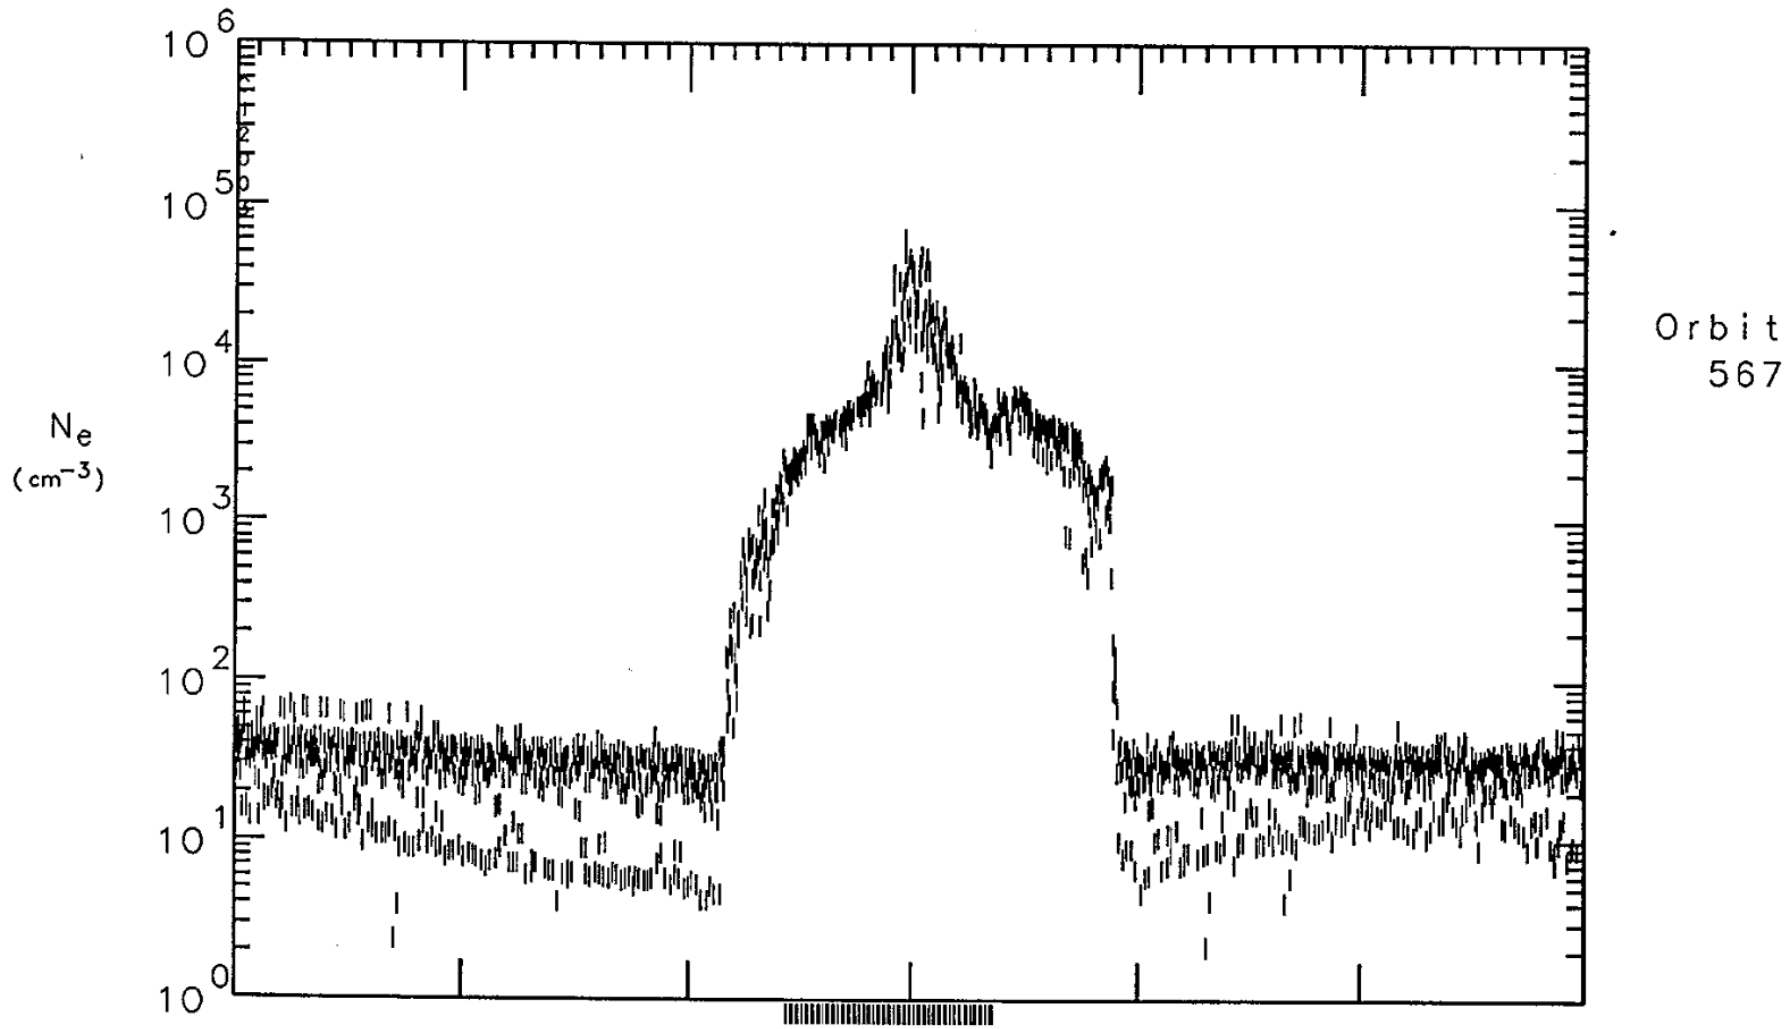

Universal Time, Day 80176

Ne hi-res Radial

Plotted:
21-JUL-93
21:47:42
secs
hh:mm

45060	45660	46260	46860	47460	48060	48660
12:31	12:41	12:51	13: 1	13:11	13:21	13:31

ALT	6437	3752	1328	154	1241	3638	6320	km
LAT	64	74	59	14	-32	-59	-72	deg
LONG	63	20	-51	-76	-90	-108	-139	deg
SZA	97	102	108	108	95	84	79	deg
LST	19.3	22.0	3.0	4.7	5.7	6.8	8.7	hr