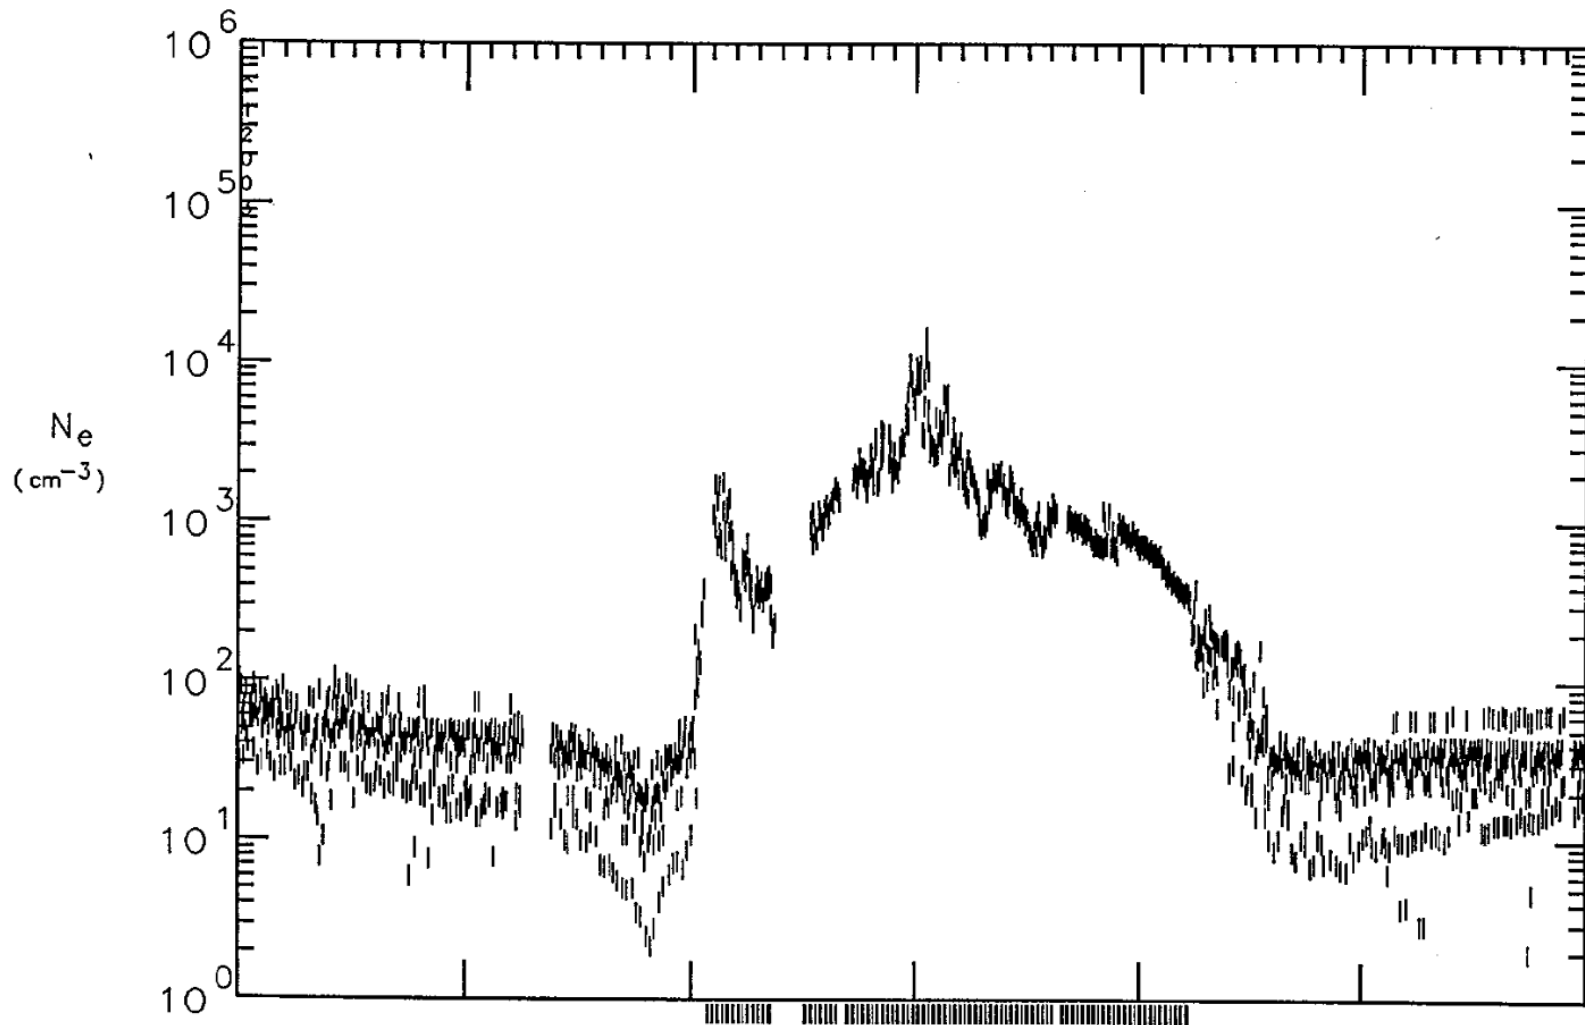

Universal Time, Day 80144

Ne hi-res Radial

Plotted:
21-JUL-93
15:54:54

33420	34020	34620	35220	35820	36420	37020
9:17	9:27	9:37	9:47	9:57	10: 7	10:17

secs
hh:mm

Orbit
535

ALT	6504	3820	1382	159	1193	3572	6252	km
LAT	63	73	60	16	-30	-58	-70	deg
LONG	14	-26	-97	-123	-138	-157	172	deg
SZA	78	93	119	155	135	108	91	deg
LST	16.0	18.5	23.5	1.3	2.3	3.4	5.3	hr