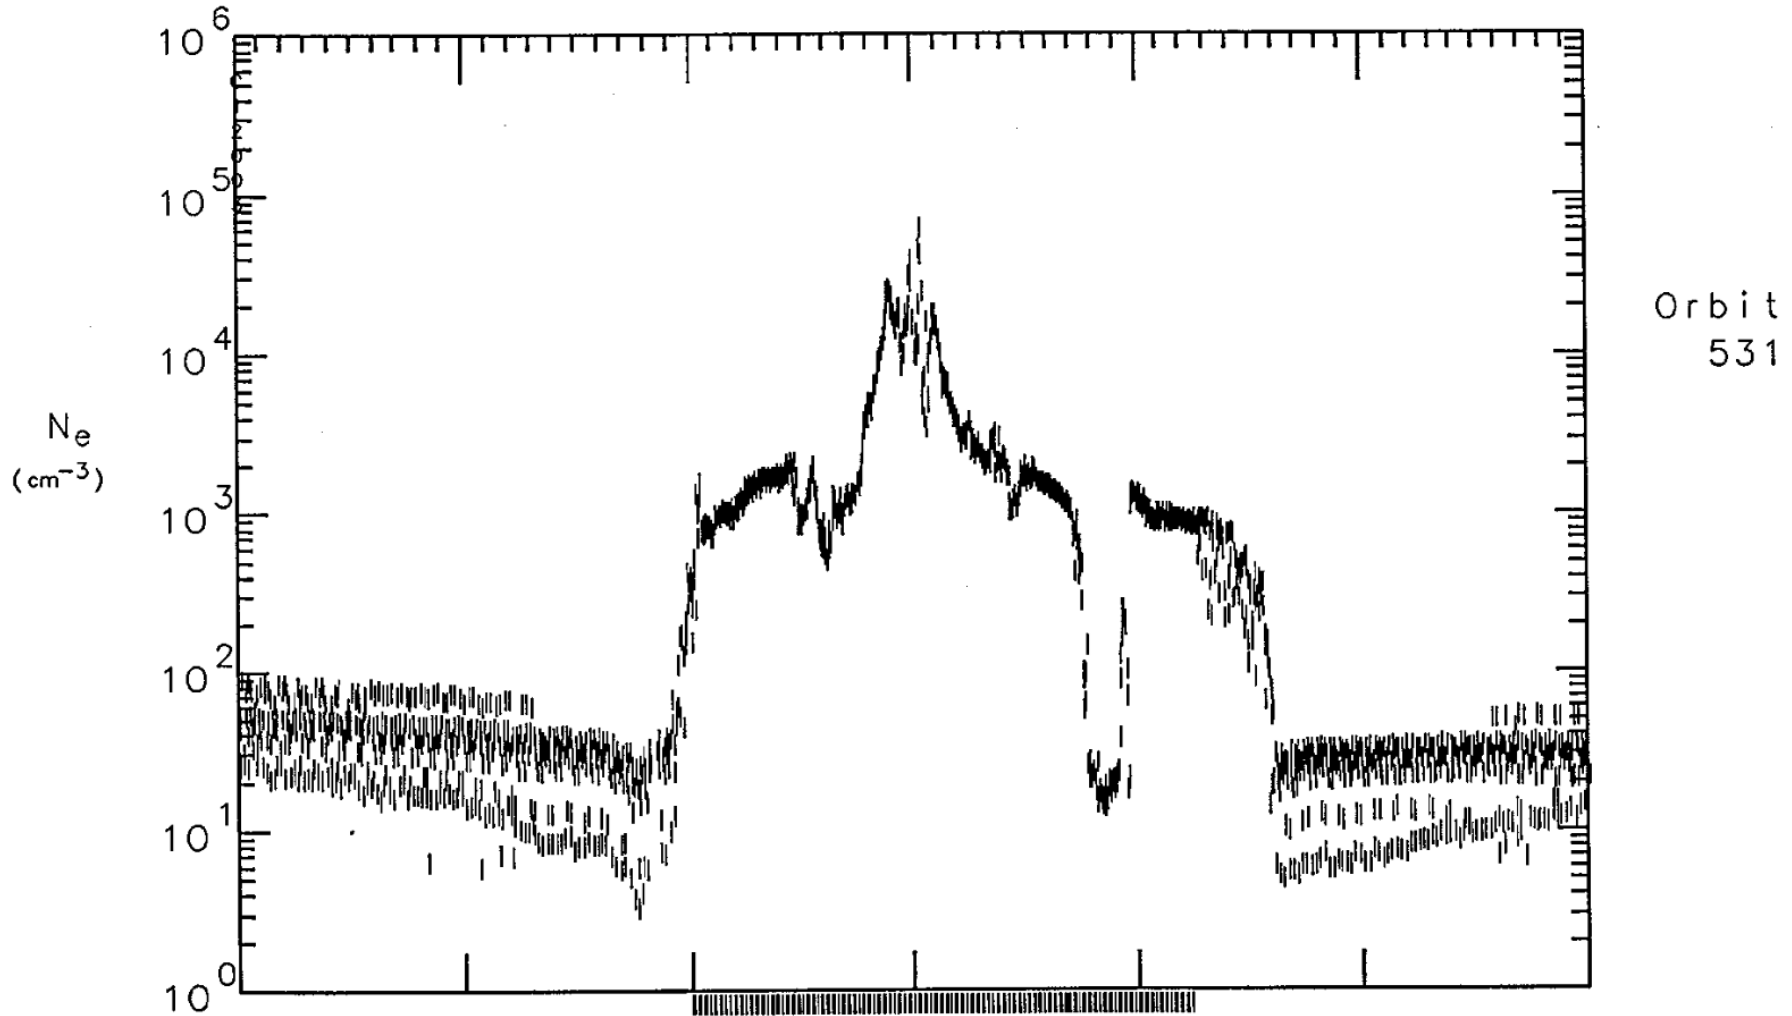

Universal Time, Day 80140

Ne hi-res Radial

Plotted:
21-JUL-93
15:24:40

32580	33180	33780	34380	34980	35580	36180
9: 3	9:13	9:23	9:33	9:43	9:53	10: 3

secs
hh:mm

ALT	6366	3684	1276	153	1291	3703	6386	km
LAT	64	73	58	13	-32	-59	-71	deg
LONG	7	-35	-104	-129	-145	-164	164	deg
SZA	76	93	121	161	137	109	93	deg
LST	15.6	18.3	23.2	0.9	1.9	3.1	5.0	hr