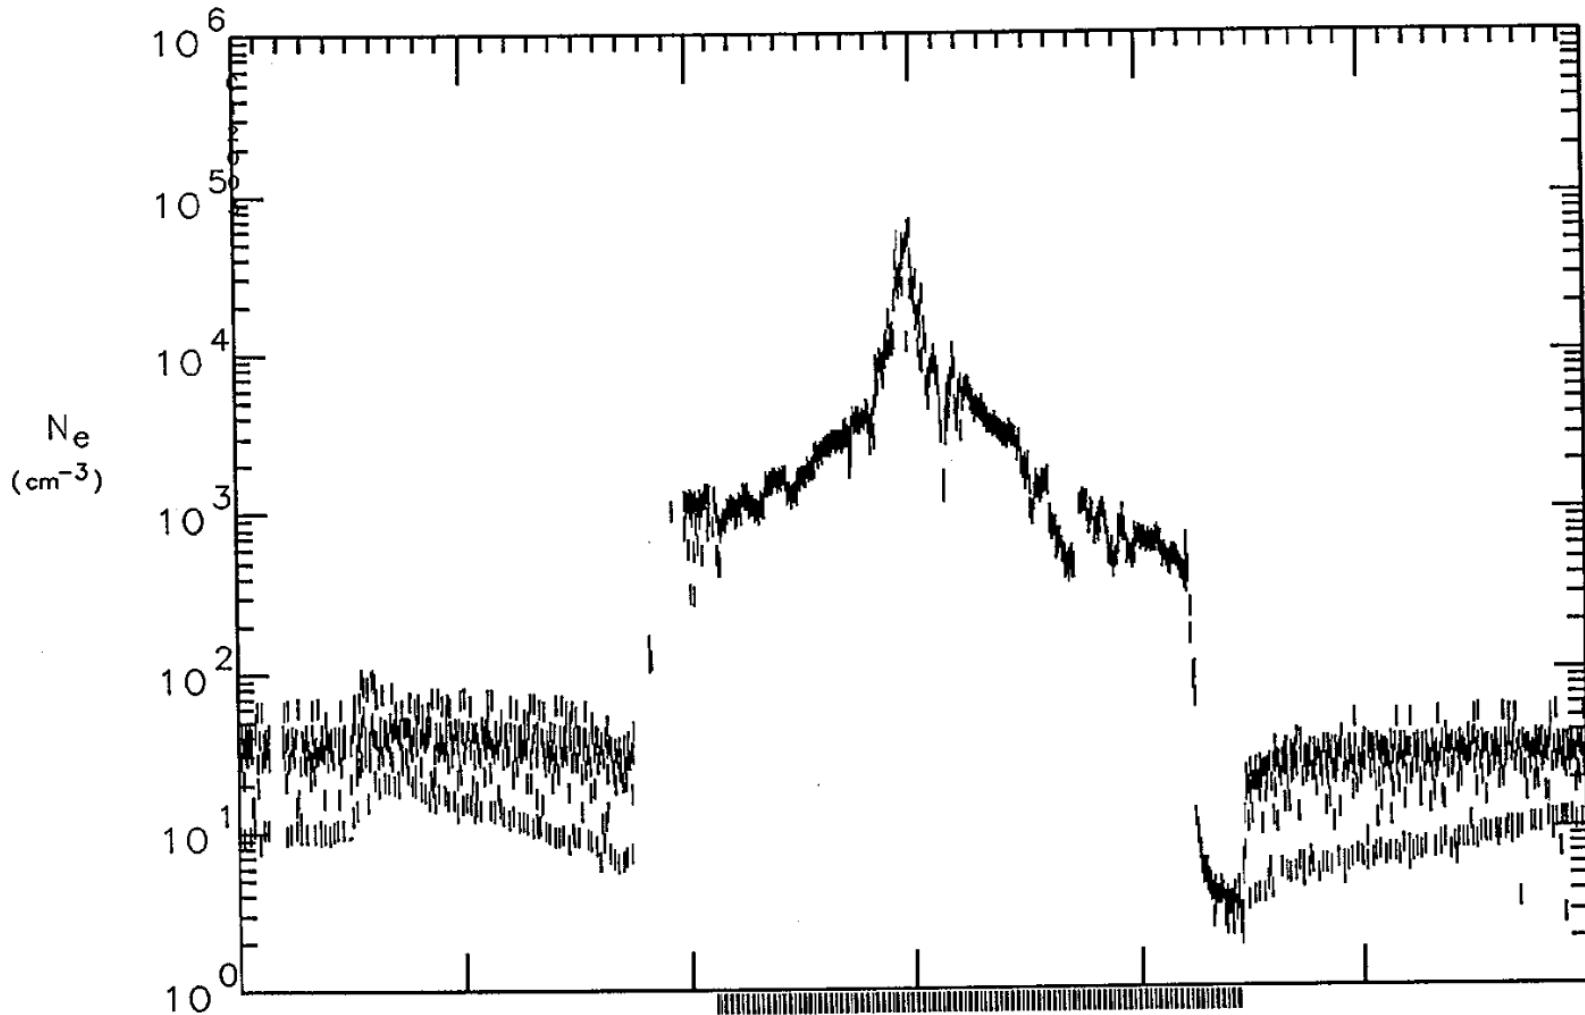

Ne hi-res Radial

Plotted:
20-JUL-93
19:24:49

Universal Time, Day 80123

35520	36120	36720	37320	37920	38520	39120	secs
9:52	10: 2	10:12	10:22	10:32	10:42	10:52	hh:mm

Orbit
514

ALT	6429	3746	1323	150	1240	3638	6319	km
LAT	63	72	59	15	-31	-58	-70	deg
LONG	-16	-57	-128	-154	-169	171	141	deg
SZA	68	85	114	160	147	117	100	deg
LST	13.7	16.3	21.3	23.1	0.1	1.2	3.1	hr