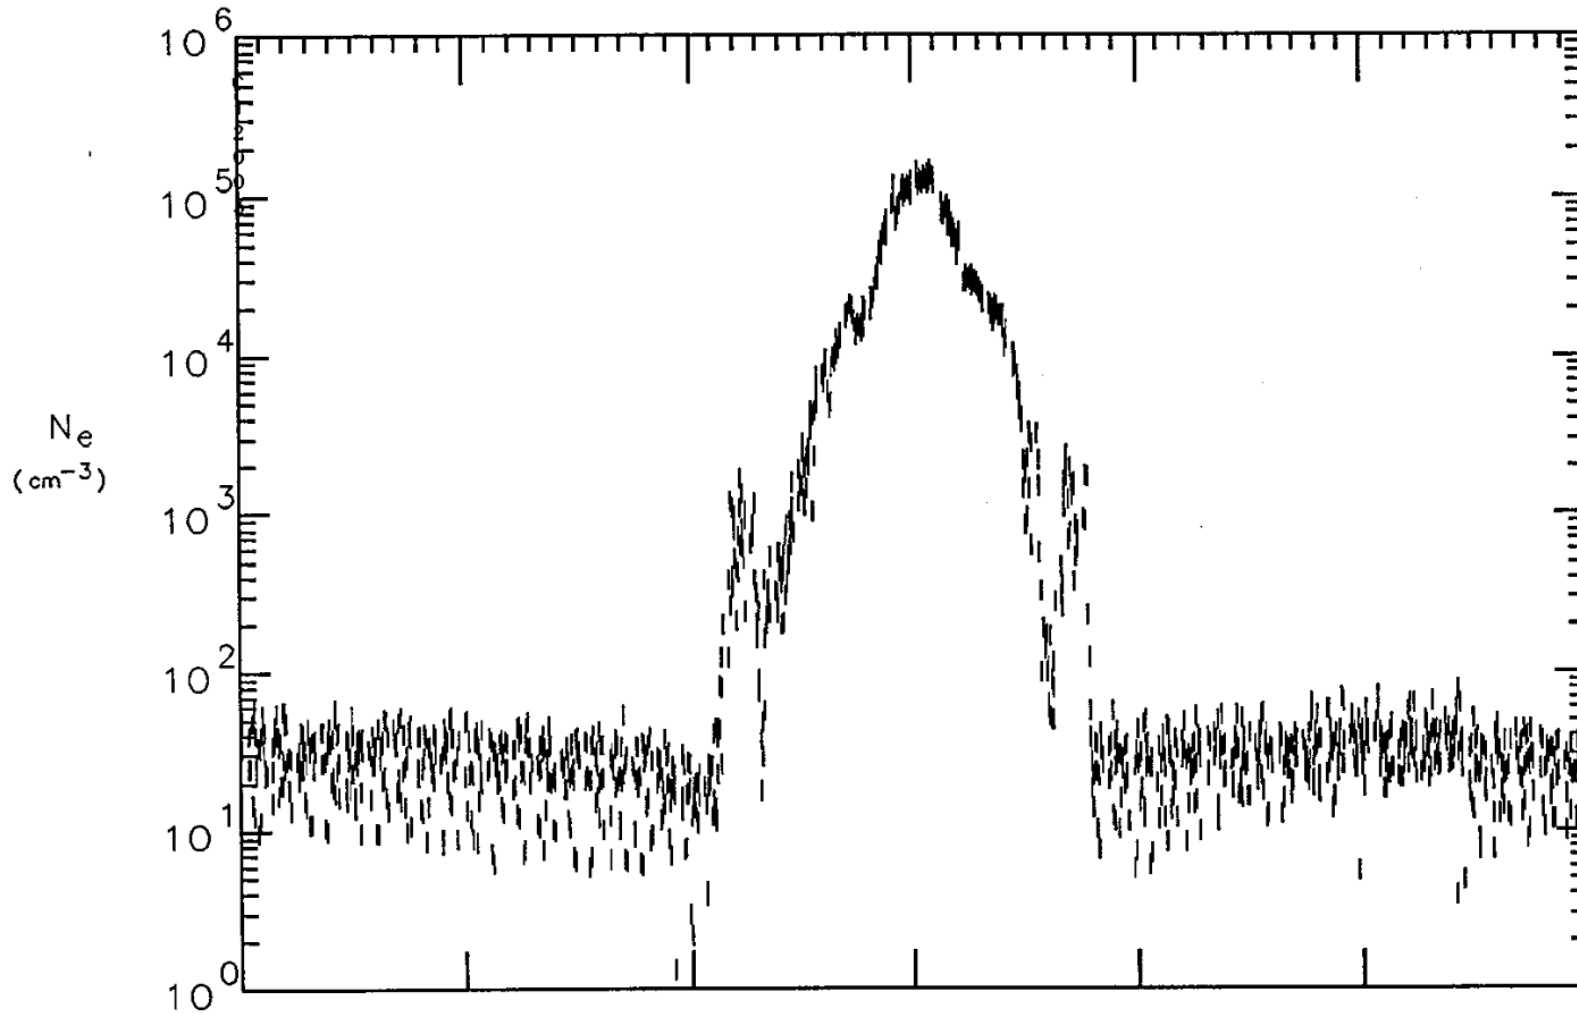

Universal Time, Day 80188

Ne hi-res Radial

Plotted:
21-JUL-93
23:14:27

49020	49620	50220	50820	51420	52020	52620
13:37	13:47	13:57	14: 7	14:17	14:27	14:37

secs
hh:mm

Orbit
579

ALT	6418	3733	1310	148	1251	3655	6339	km
LAT	64	74	59	14	-32	-59	-72	deg
LONG	81	37	-34	-58	-72	-90	-121	deg
SZA	103	103	99	89	79	76	76	deg
LST	20.5	23.2	4.3	6.0	6.9	8.1	10.0	hr