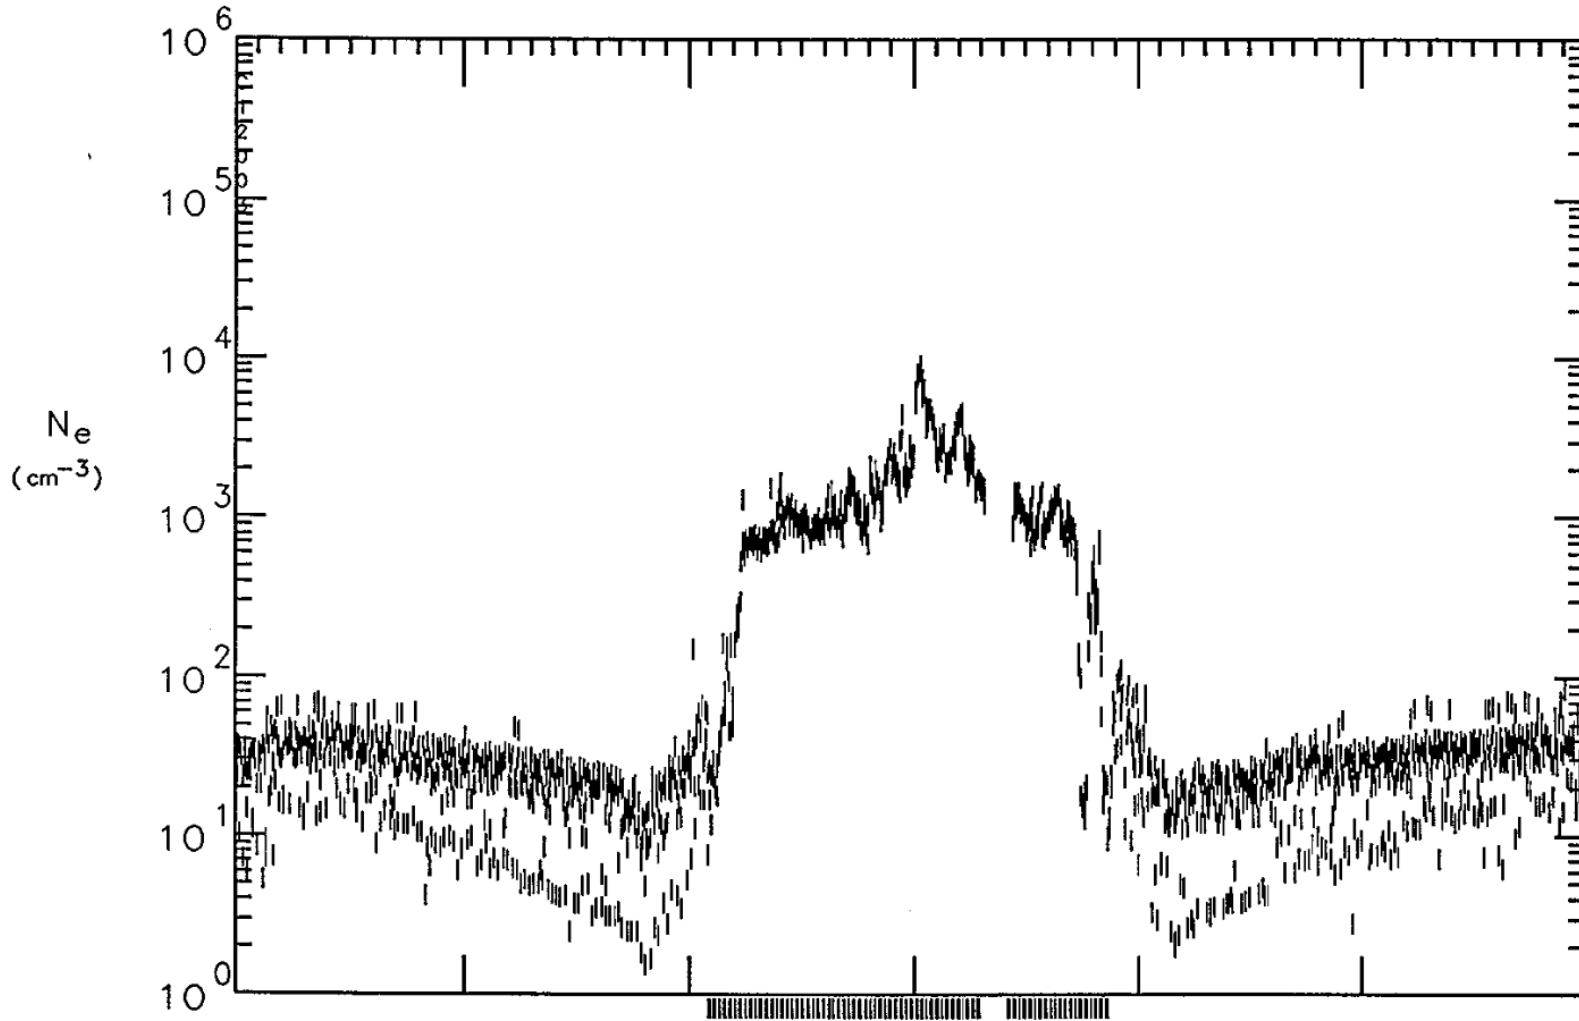

Universal Time, Day 80159

Ne hi-res Radial

Plotted:
21-JUL-93
19:52:46

39000	39600	40200	40800	41400	42000	42600
10:50	11: 0	11:10	11:20	11:30	11:40	11:50

secs
hh:mm

Orbit
550

ALT	6409	3728	1316	166	1269	3667	6346	km
LAT	64	73	58	14	-32	-59	-71	deg
LONG	36	-6	-77	-101	-116	-134	-165	deg
SZA	87	99	118	134	116	97	85	deg
LST	17.6	20.3	1.2	2.9	3.9	5.0	6.9	hr