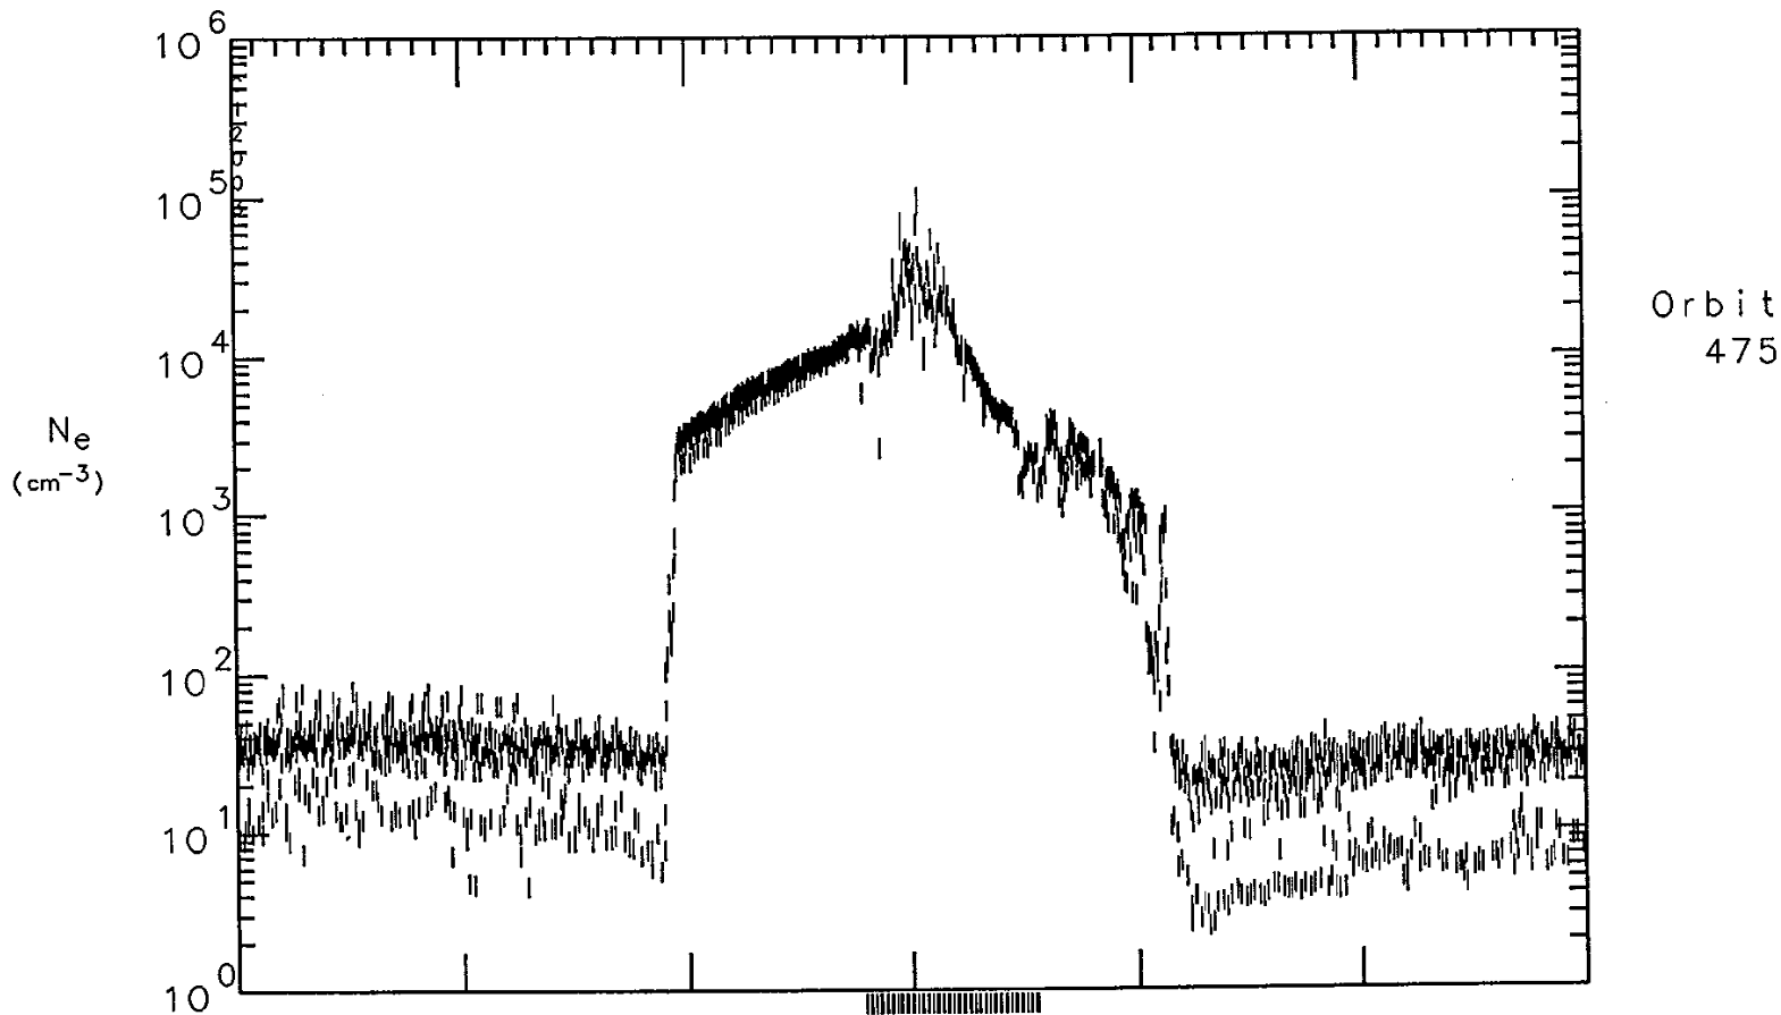

Universal Time, Day 80084

Ne hi-res Radial

Plotted:
19-JUL-93
18:04:29

36420	37020	37620	38220	38820	39420	40020
10: 7	10:17	10:27	10:37	10:47	10:57	11: 7

secs
hh:mm

Orbit
475

ALT	6465	3783	1354	159	1221	3607	6287	km
LAT	64	74	60	16	-30	-58	-71	deg
LONG	-71	-112	172	147	133	116	86	deg
SZA	72	76	86	102	111	108	105	deg
LST	9.3	11.9	17.1	18.8	19.8	20.9	22.6	hr