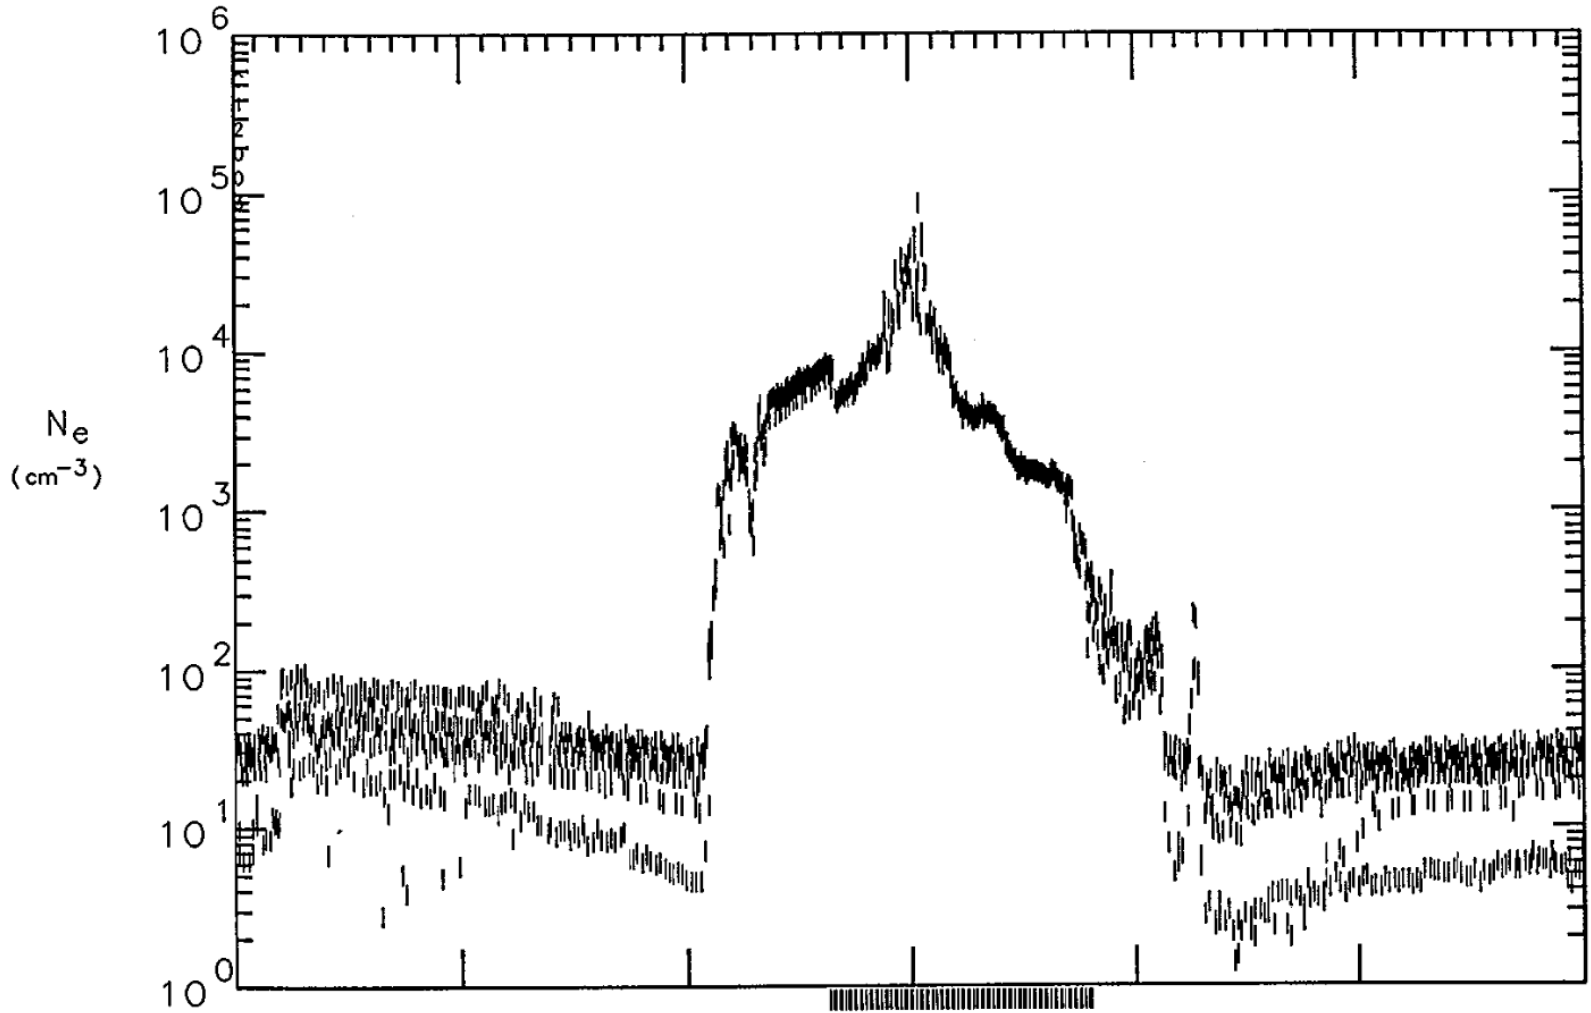

Universal Time, Day 80089

Ne hi-res Radial

Plotted:
19-JUL-93
18:44:23

36960	37560	38160	38760	39360	39960	40560	secs
10:16	10:26	10:36	10:46	10:56	11:06	11:16	hh:mm

Orbit
480

ALT	6369	3690	1287	165	1296	3702	6381	km
LAT	64	74	59	14	-32	-59	-71	deg
LONG	-65	-108	178	154	140	122	92	deg
SZA	70	77	90	111	117	111	105	deg
LST	9.9	12.6	17.7	19.4	20.3	21.4	23.3	hr