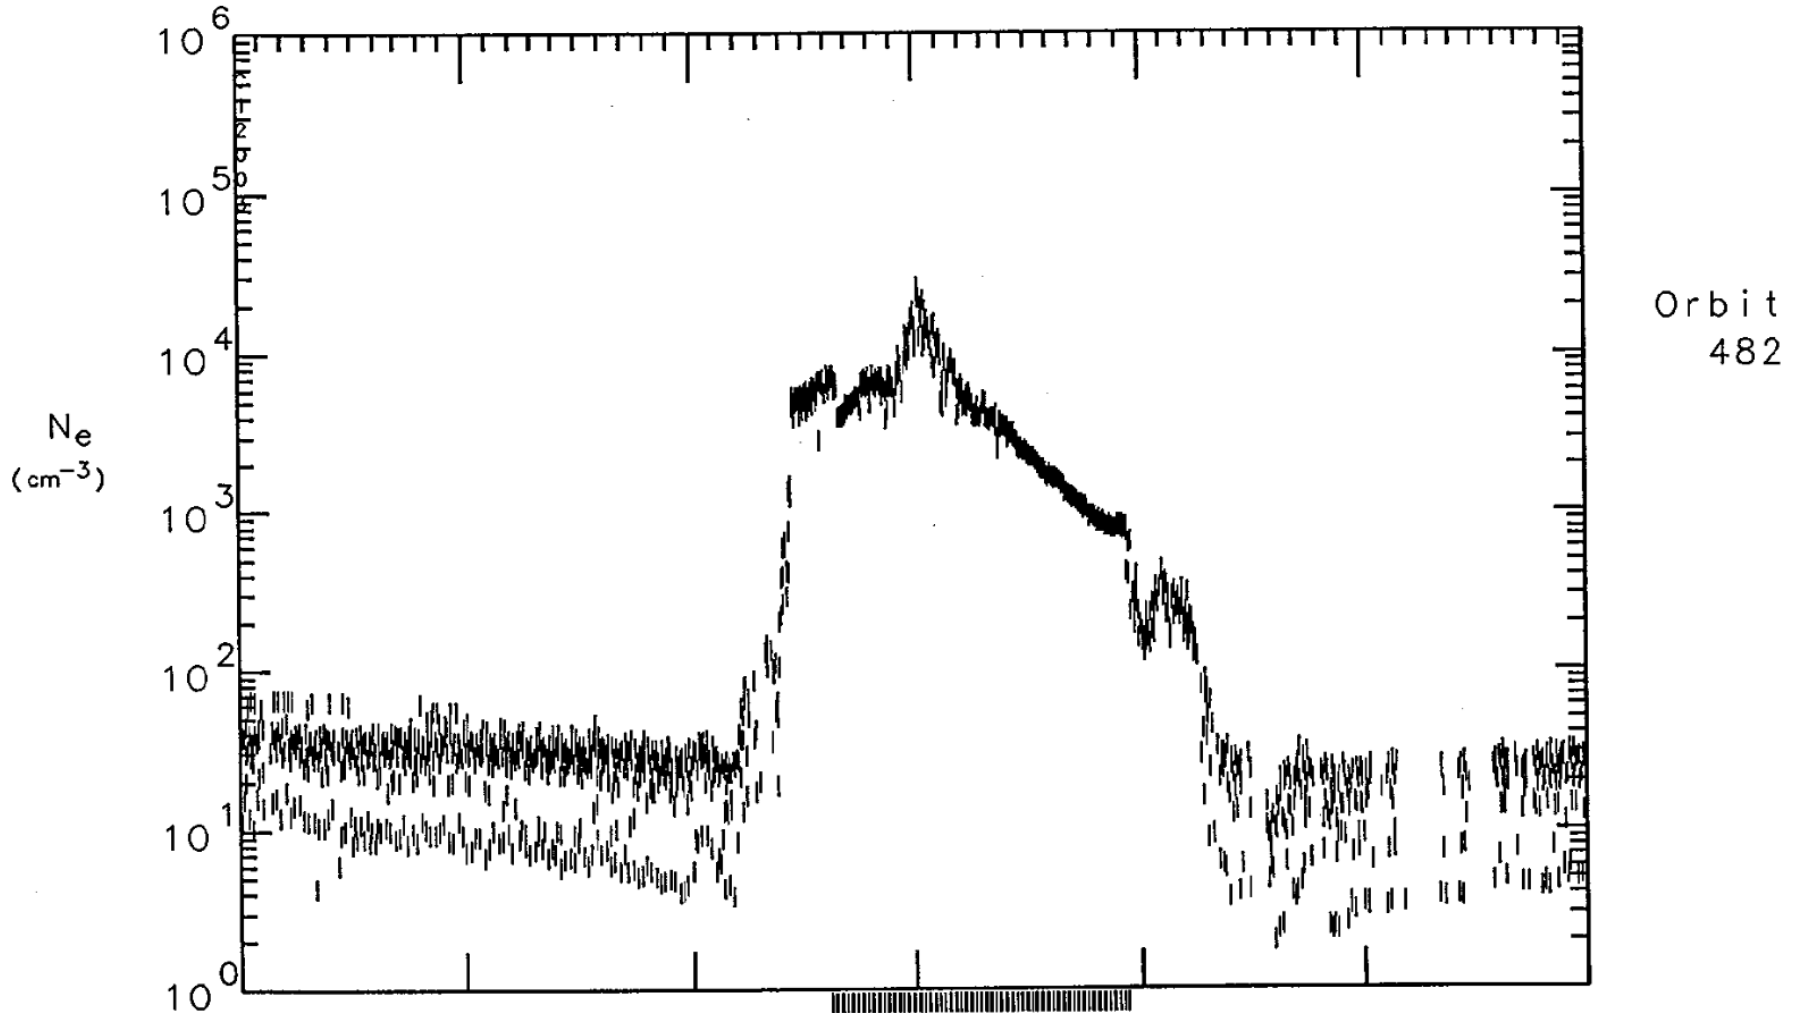

Universal Time, Day 80091

Ne hi-res Radial

Plotted:
19-JUL-93
19:01:15

37140	37740	38340	38940	39540	40140	40740	secs
10:19	10:29	10:39	10:49	10:59	11: 9	11:19	hh:mm

ALT	6491	3812	1383	171	1208	3583	6259	km
LAT	64	73	60	16	-30	-58	-71	deg
LONG	-61	-102	-176	158	144	126	97	deg
SZA	69	76	91	113	120	113	106	deg
LST	10.1	12.6	17.8	19.6	20.5	21.6	23.4	hr