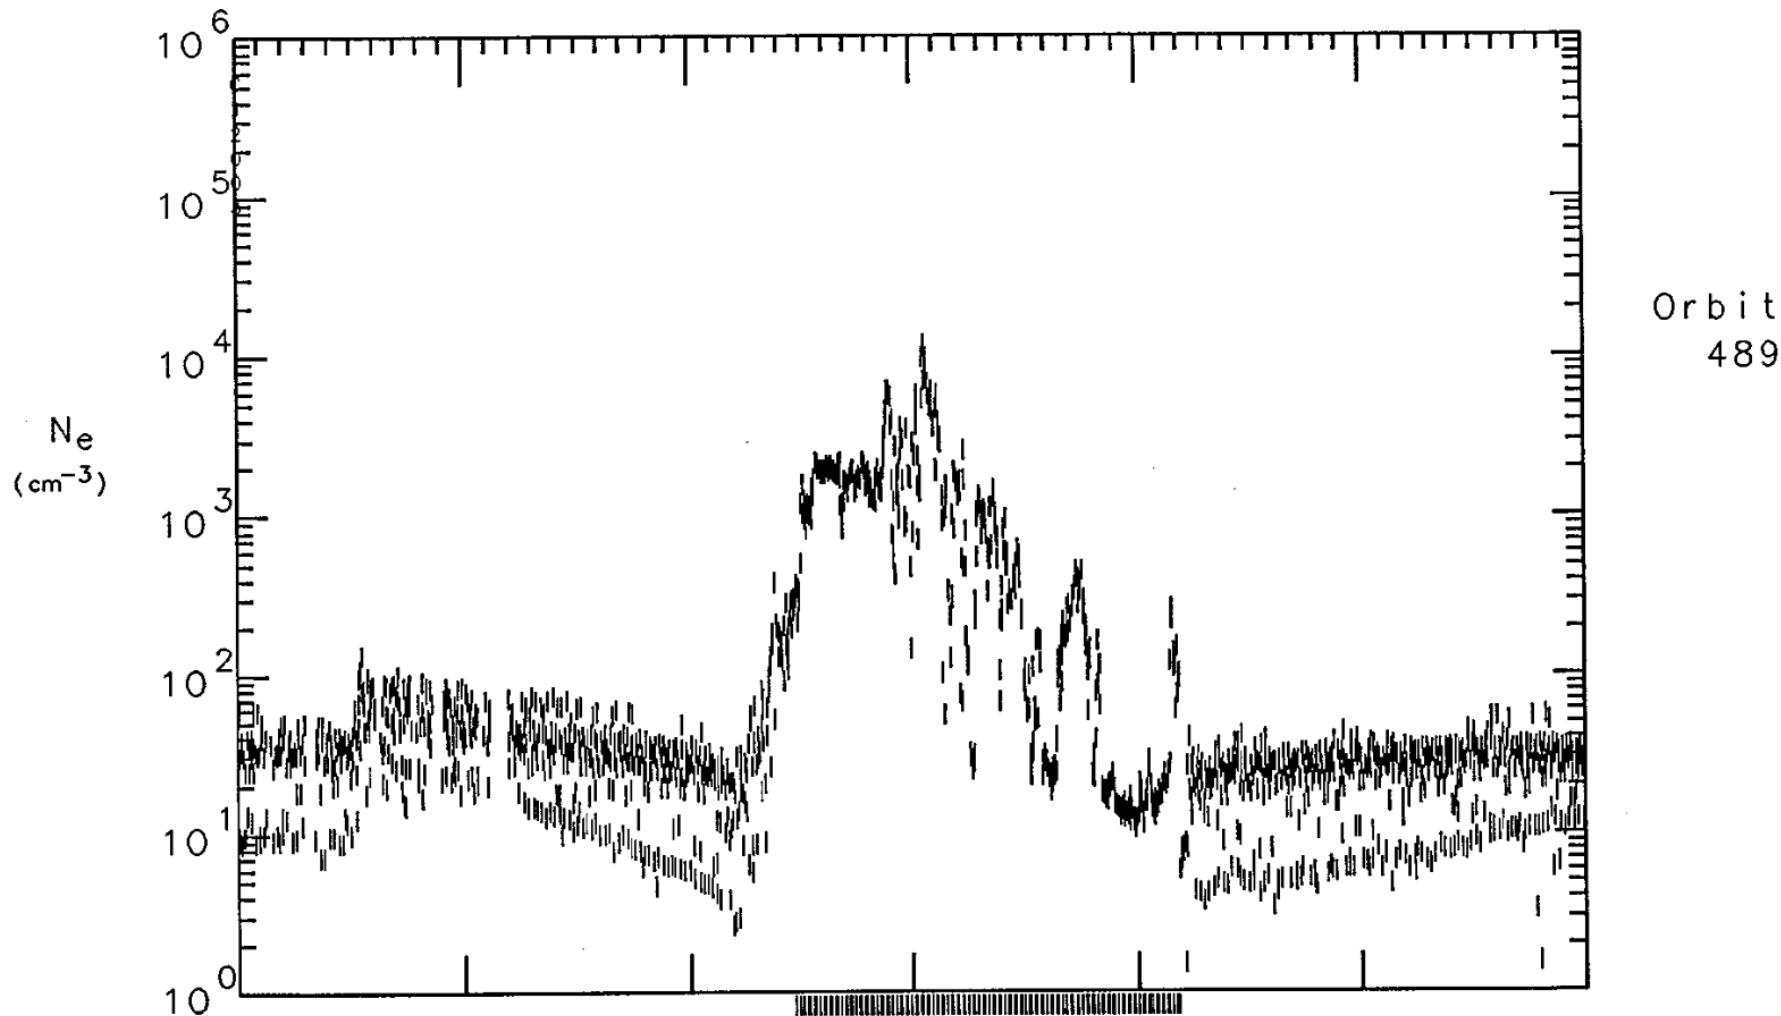

Universal Time, Day 80098

Ne hi-res Radial

Plotted:
19-JUL-93
20:01:13

37620	38220	38820	39420	40020	40620	41220	secs
10:27	10:37	10:47	10:57	11: 7	11:17	11:27	hh:mm

ALT	6483	3802	1372	166	1211	3590	6268	km
LAT	63	73	60	16	-30	-58	-71	deg
LONG	-51	-92	-165	168	154	136	107	deg
SZA	67	77	96	124	129	116	106	deg
LST	10.9	13.4	18.6	20.3	21.3	22.4	0.2	hr