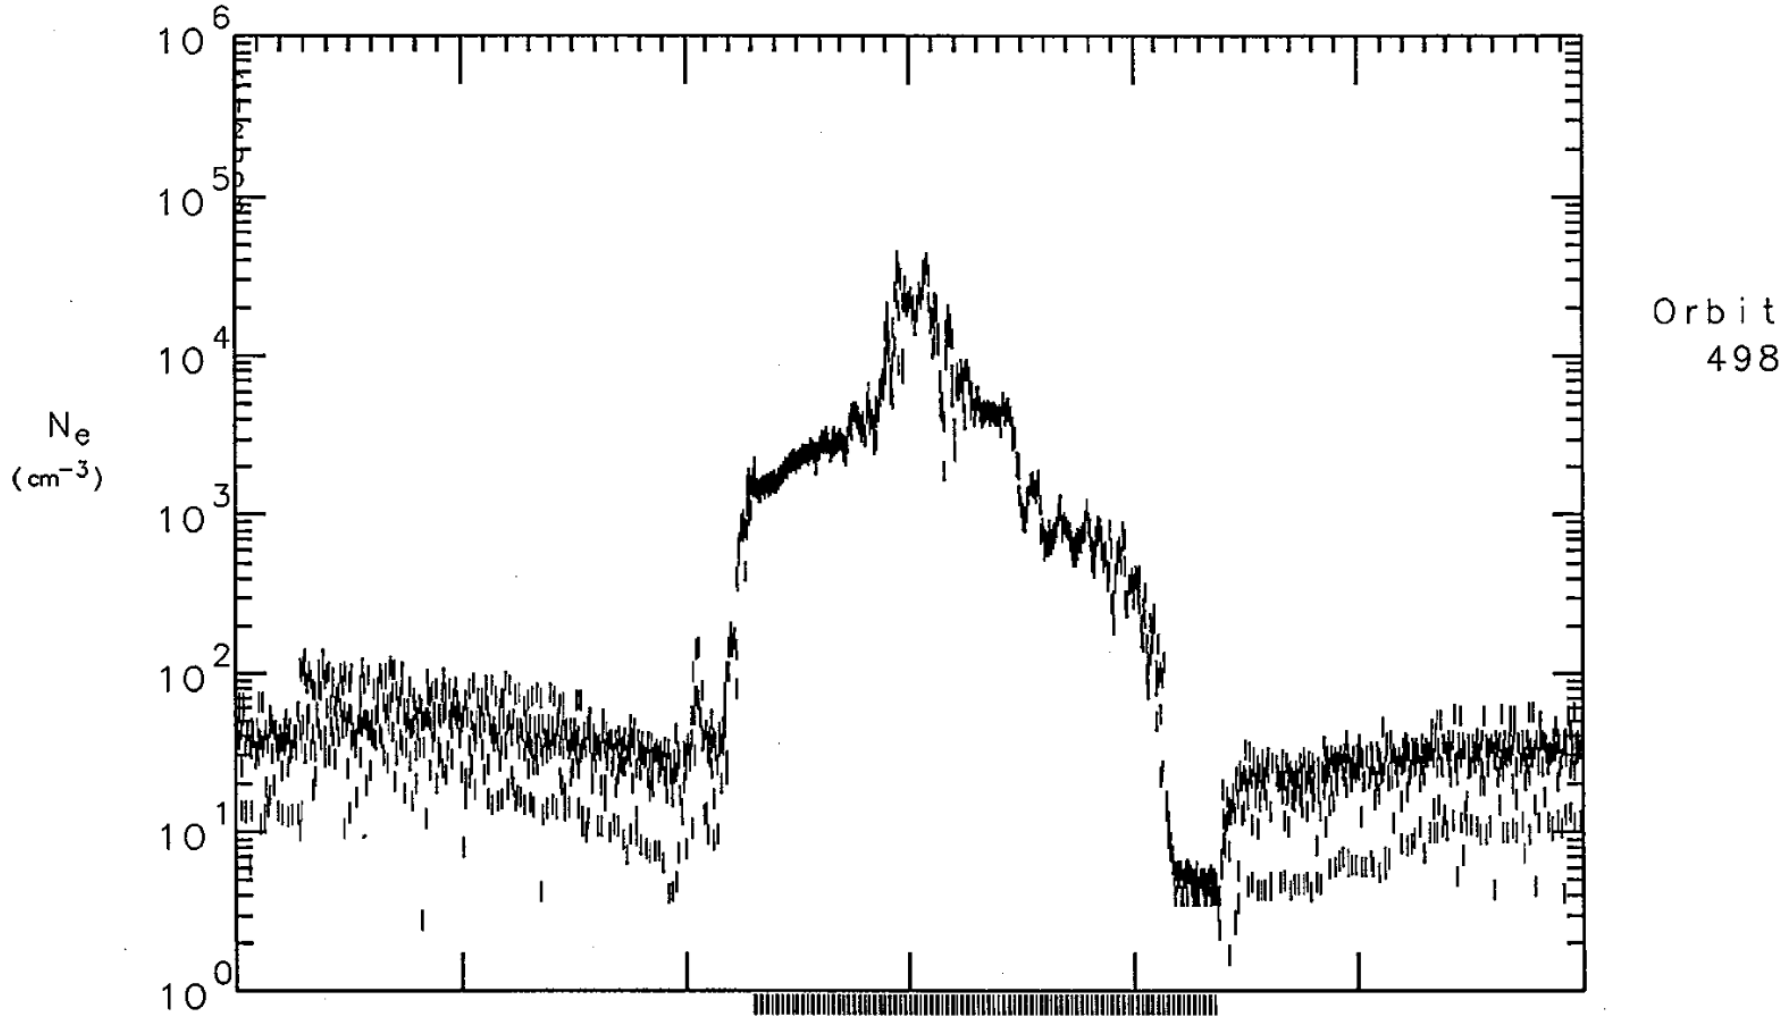

Universal Time, Day 80107

Ne hi-res Radial

Plotted:
20-JUL-93
16:34:31

37680	38280	38880	39480	40080	40680	41280	secs
10:28	10:38	10:48	10:58	11: 8	11:18	11:28	hh:mm

ALT	6427	3741	1314	142	1238	3641	6325	km
LAT	63	73	59	15	-31	-58	-71	deg
LONG	-39	-80	-152	-178	166	148	118	deg
SZA	66	79	104	138	138	118	104	deg
LST	11.9	14.5	19.6	21.3	22.3	23.5	1.3	hr