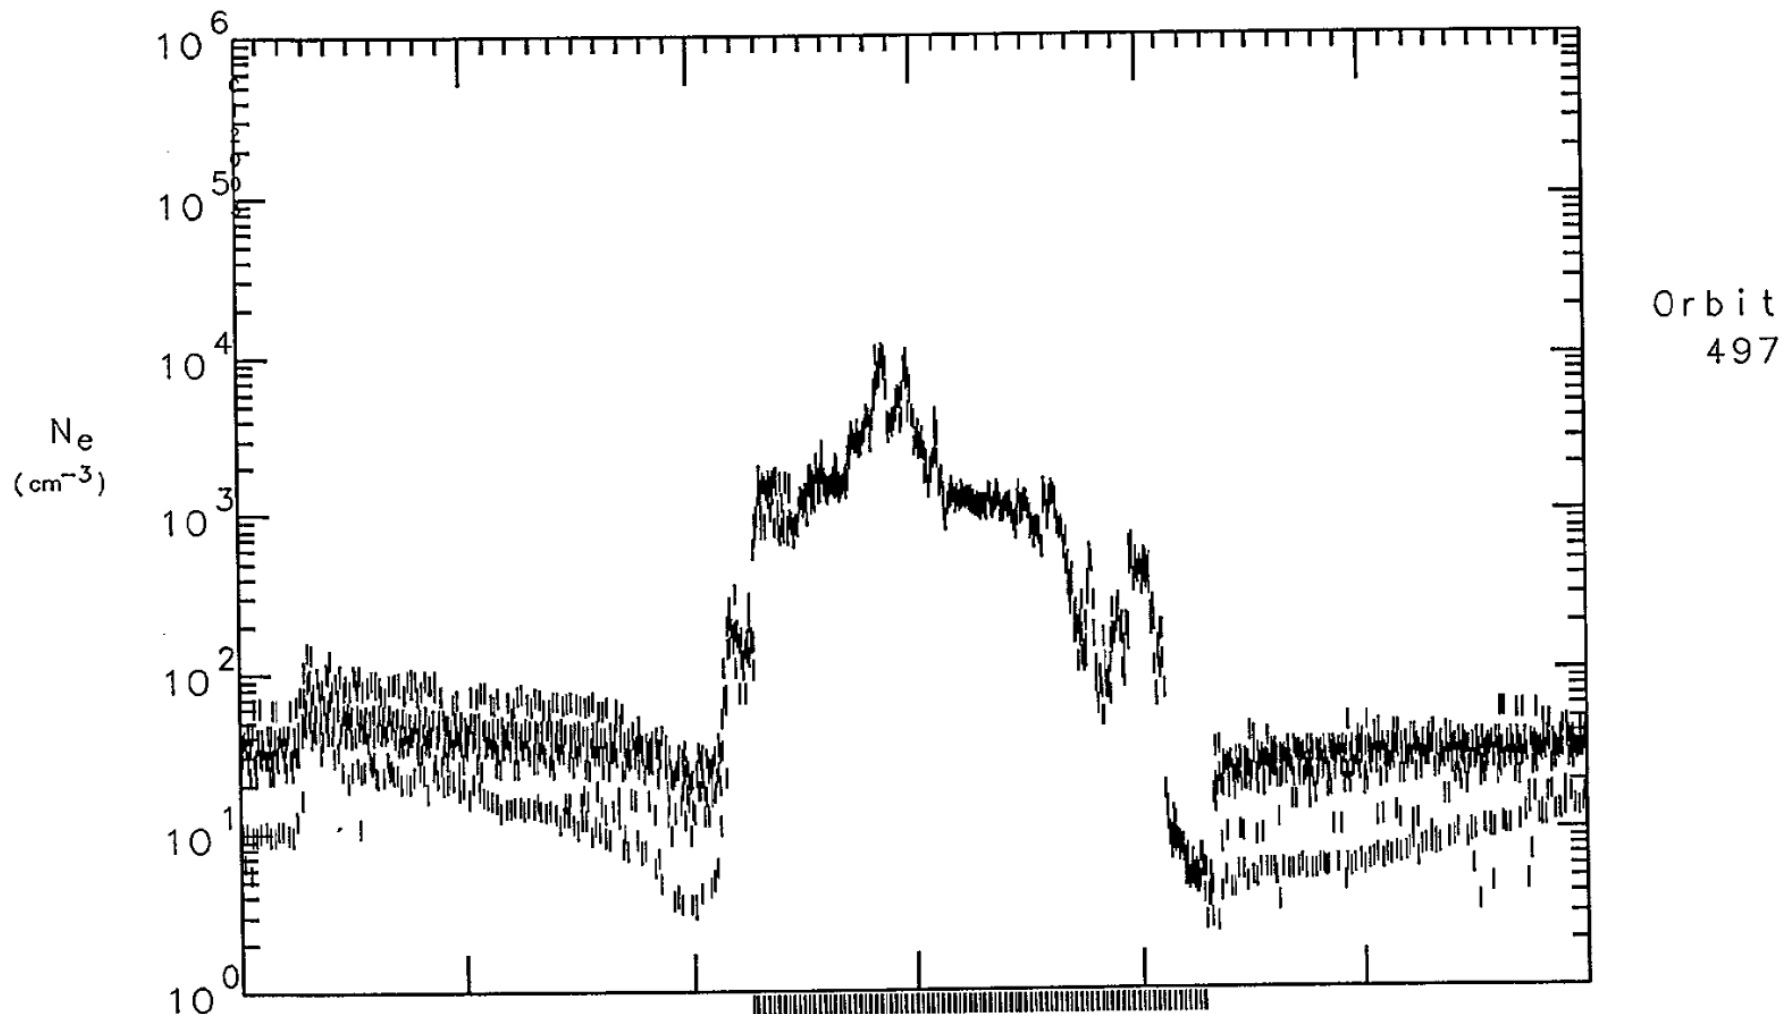

Universal Time, Day 80106

Ne hi-res Radial

Plotted:
20-JUL-93
16:26:40

37740	38340	38940	39540	40140	40740	41340	secs
10:29	10:39	10:49	10:59	11: 9	11:19	11:29	hh:mm

ALT	6249	3574	1201	170	1389	3820	6500	km
LAT	64	73	57	11	-33	-59	-71	deg
LONG	-42	-87	-157	179	164	145	115	deg
SZA	67	81	105	138	136	117	104	deg
LST	11.9	14.7	19.7	21.3	22.2	23.4	1.3	hr