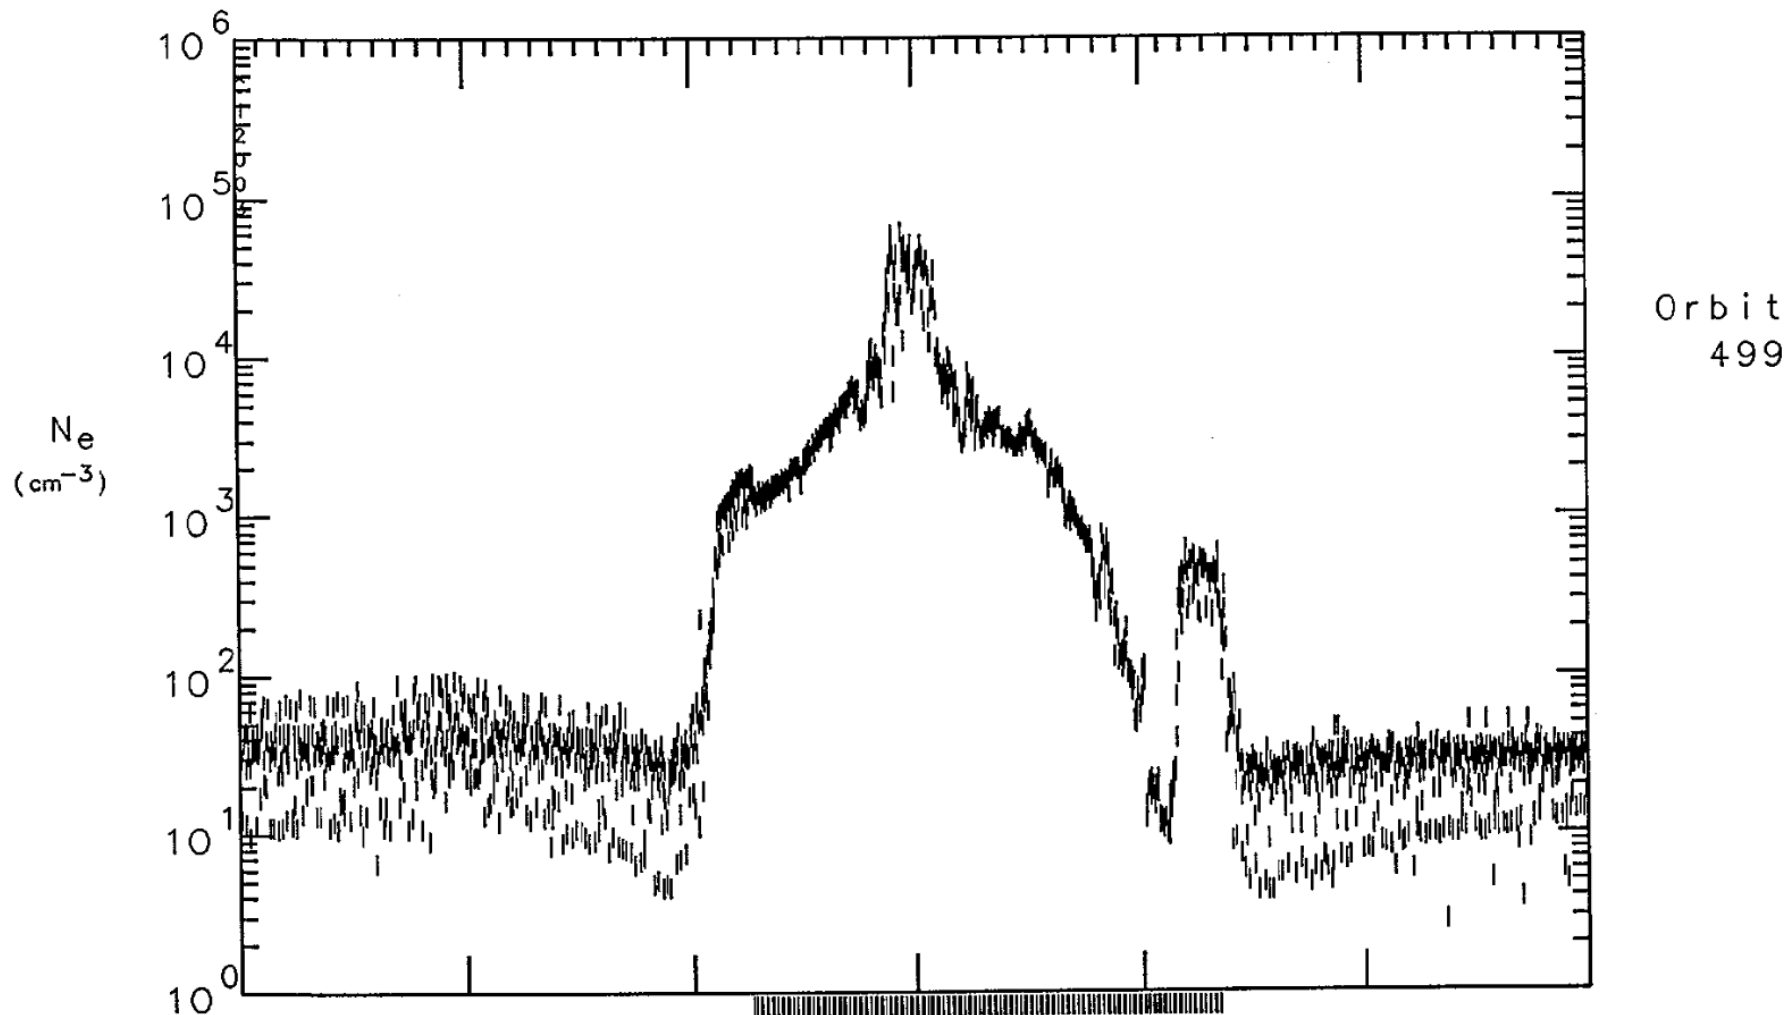

Universal Time, Day 80108

Ne hi-res Radial

Plotted:
20-JUL-93
16:42:23

37620	38220	38820	39420	40020	40620	41220	secs
10:27	10:37	10:47	10:57	11: 7	11:17	11:27	hh:mm

ALT	6367	3683	1272	146	1285	3700	6385	km
LAT	64	73	59	14	-32	-59	-71	deg
LONG	-38	-80	-152	-177	168	149	119	deg
SZA	66	80	105	140	139	118	104	deg
LST	12.1	14.7	19.7	21.5	22.4	23.6	1.4	hr