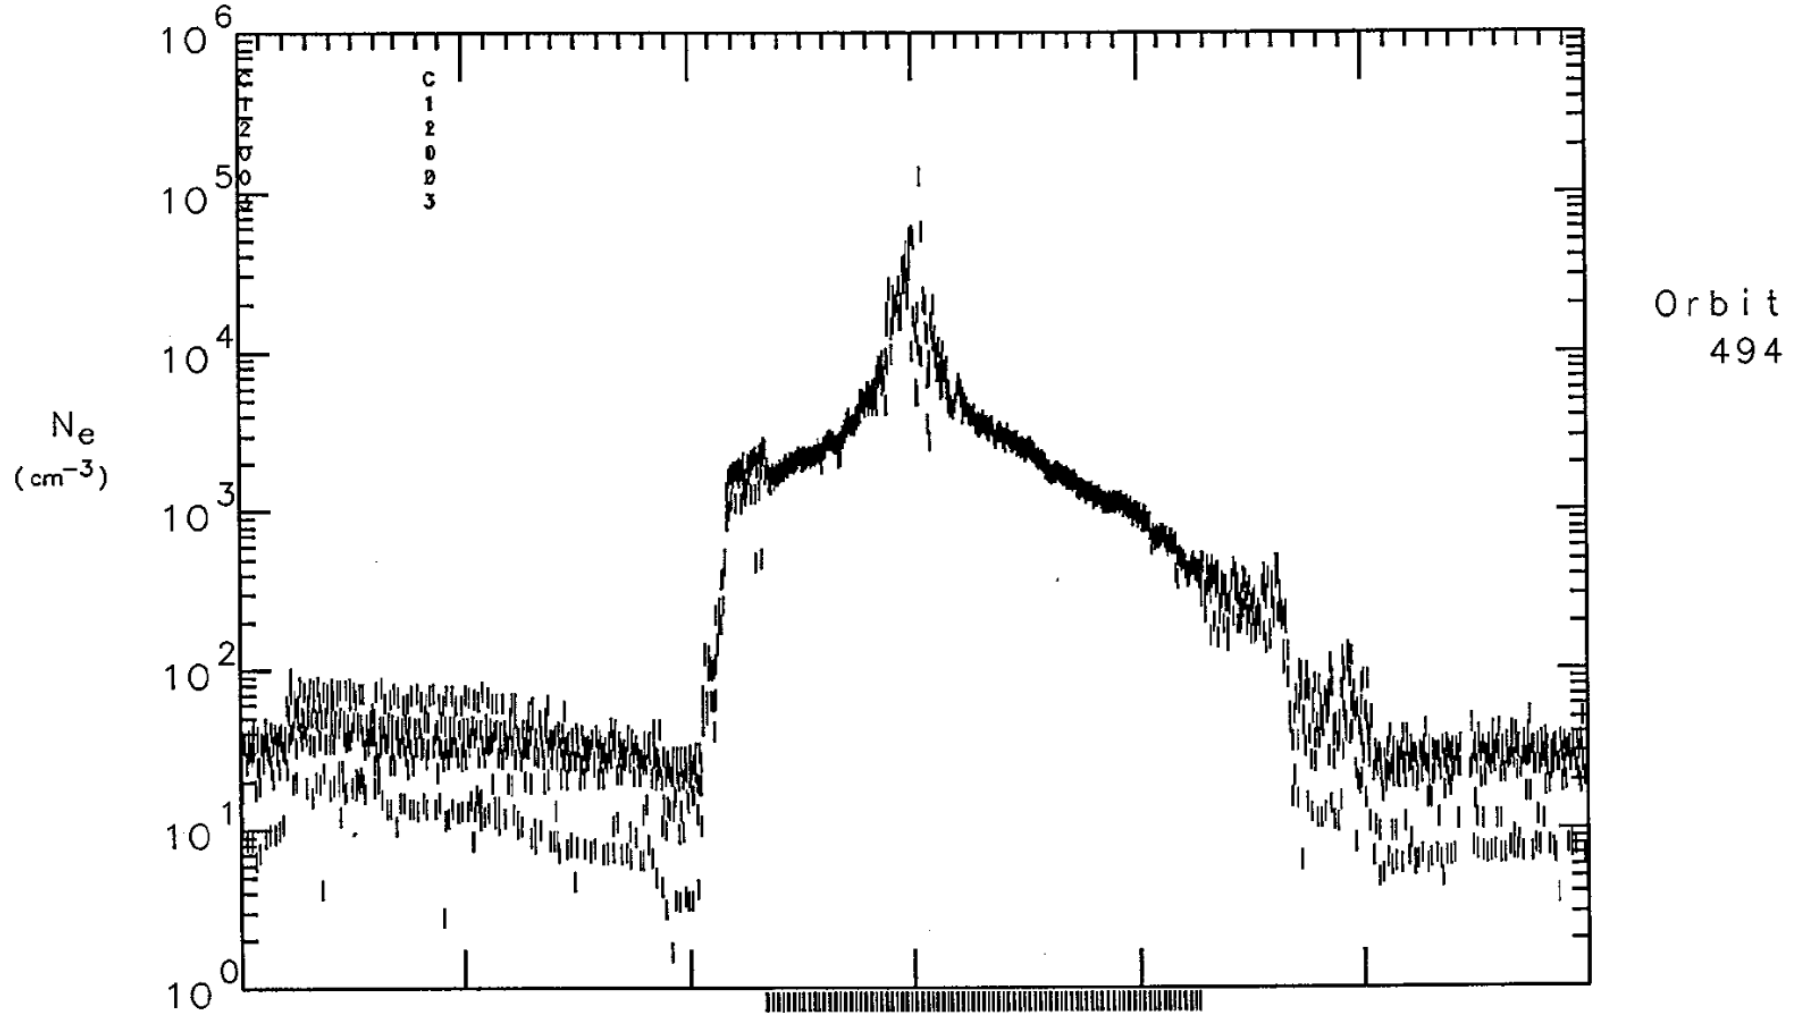

Universal Time, Day 80103

Ne hi-res Radial

Plotted:
20-JUL-93
16:03:29

37740	38340	38940	39540	40140	40740	41340	secs
10:29	10:39	10:49	10:59	11: 9	11:19	11:29	hh:mm

ALT	6346	3665	1263	156	1308	3723	6405	km
LAT	64	73	58	13	-32	-59	-71	deg
LONG	-45	-88	-160	175	160	142	112	deg
SZA	66	79	102	133	134	117	105	deg
LST	11.5	14.2	19.2	20.9	21.9	23.0	0.9	hr