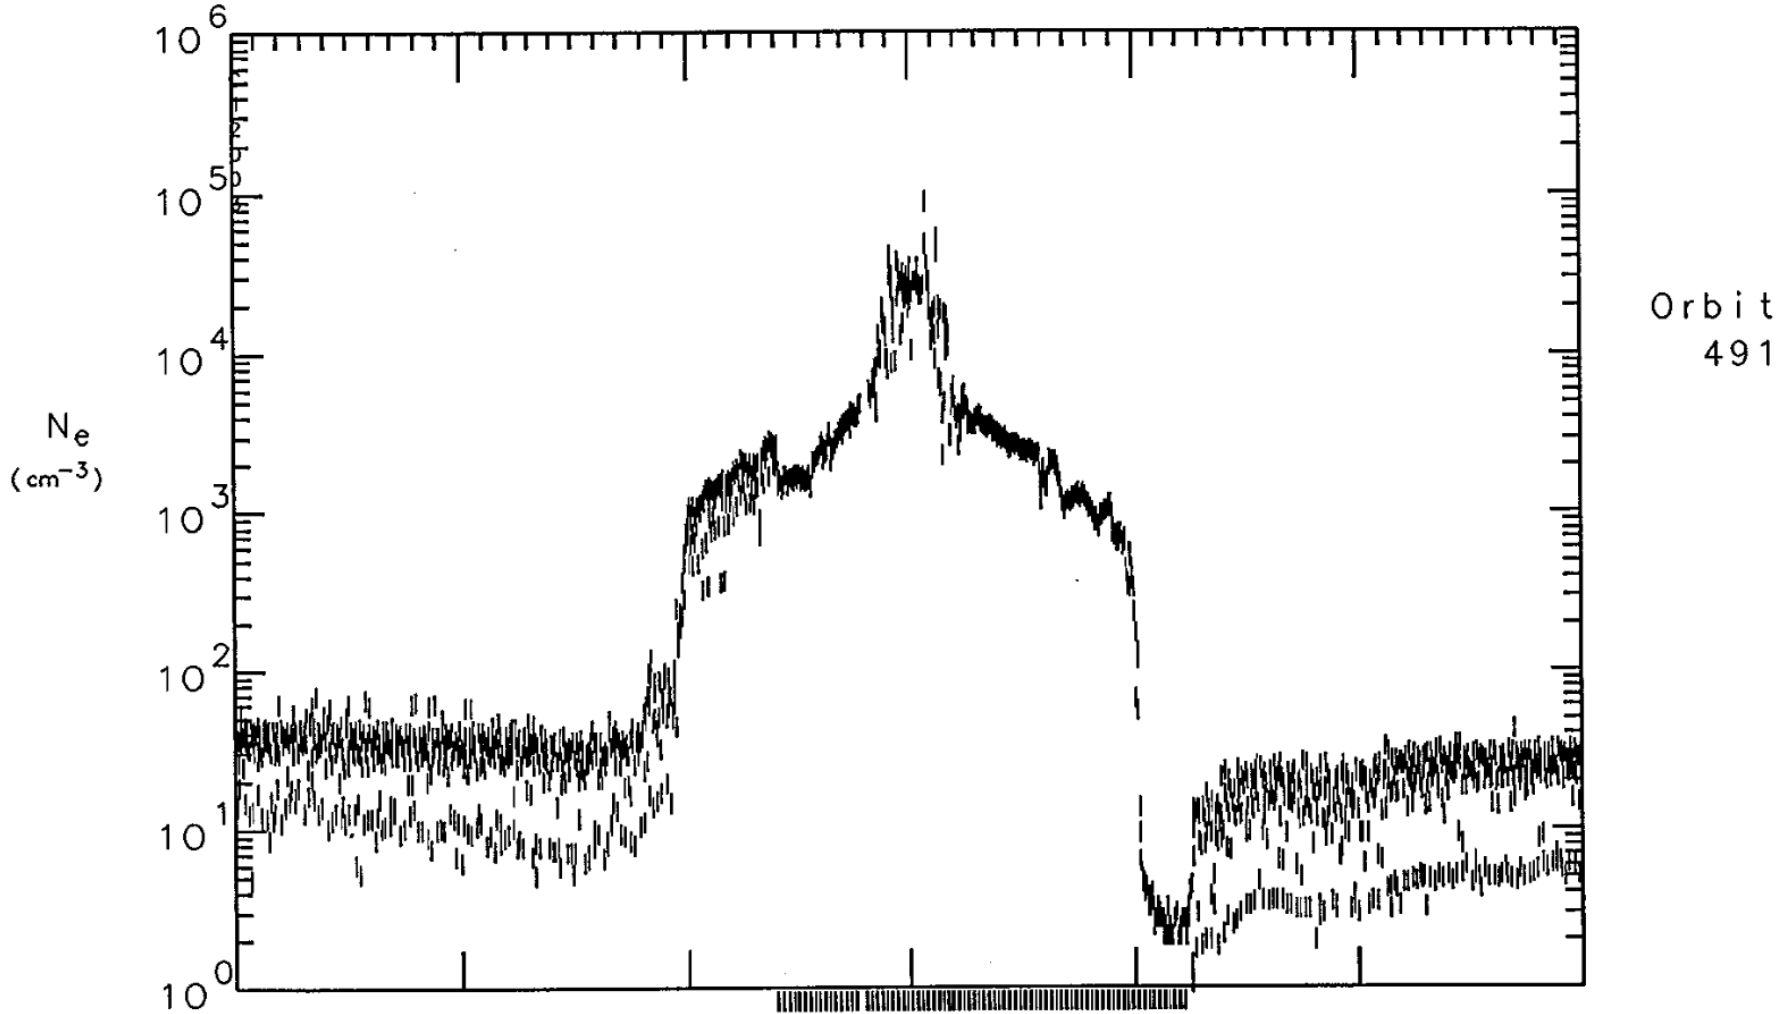

Universal Time, Day 80100

Ne hi-res Radial

Plotted:
19-JUL-93
20:17:36

37740	38340	38940	39540	40140	40740	41340	secs
10:29	10:39	10:49	10:59	11: 9	11:19	11:29	hh:mm

ALT	6397	3712	1294	145	1263	3672	6356	km
LAT	64	73	59	14	-31	-58	-71	deg
LONG	-49	-91	-163	171	156	138	108	deg
SZA	67	78	99	128	131	116	105	deg
LST	11.2	13.7	18.9	20.6	21.5	22.7	0.5	hr