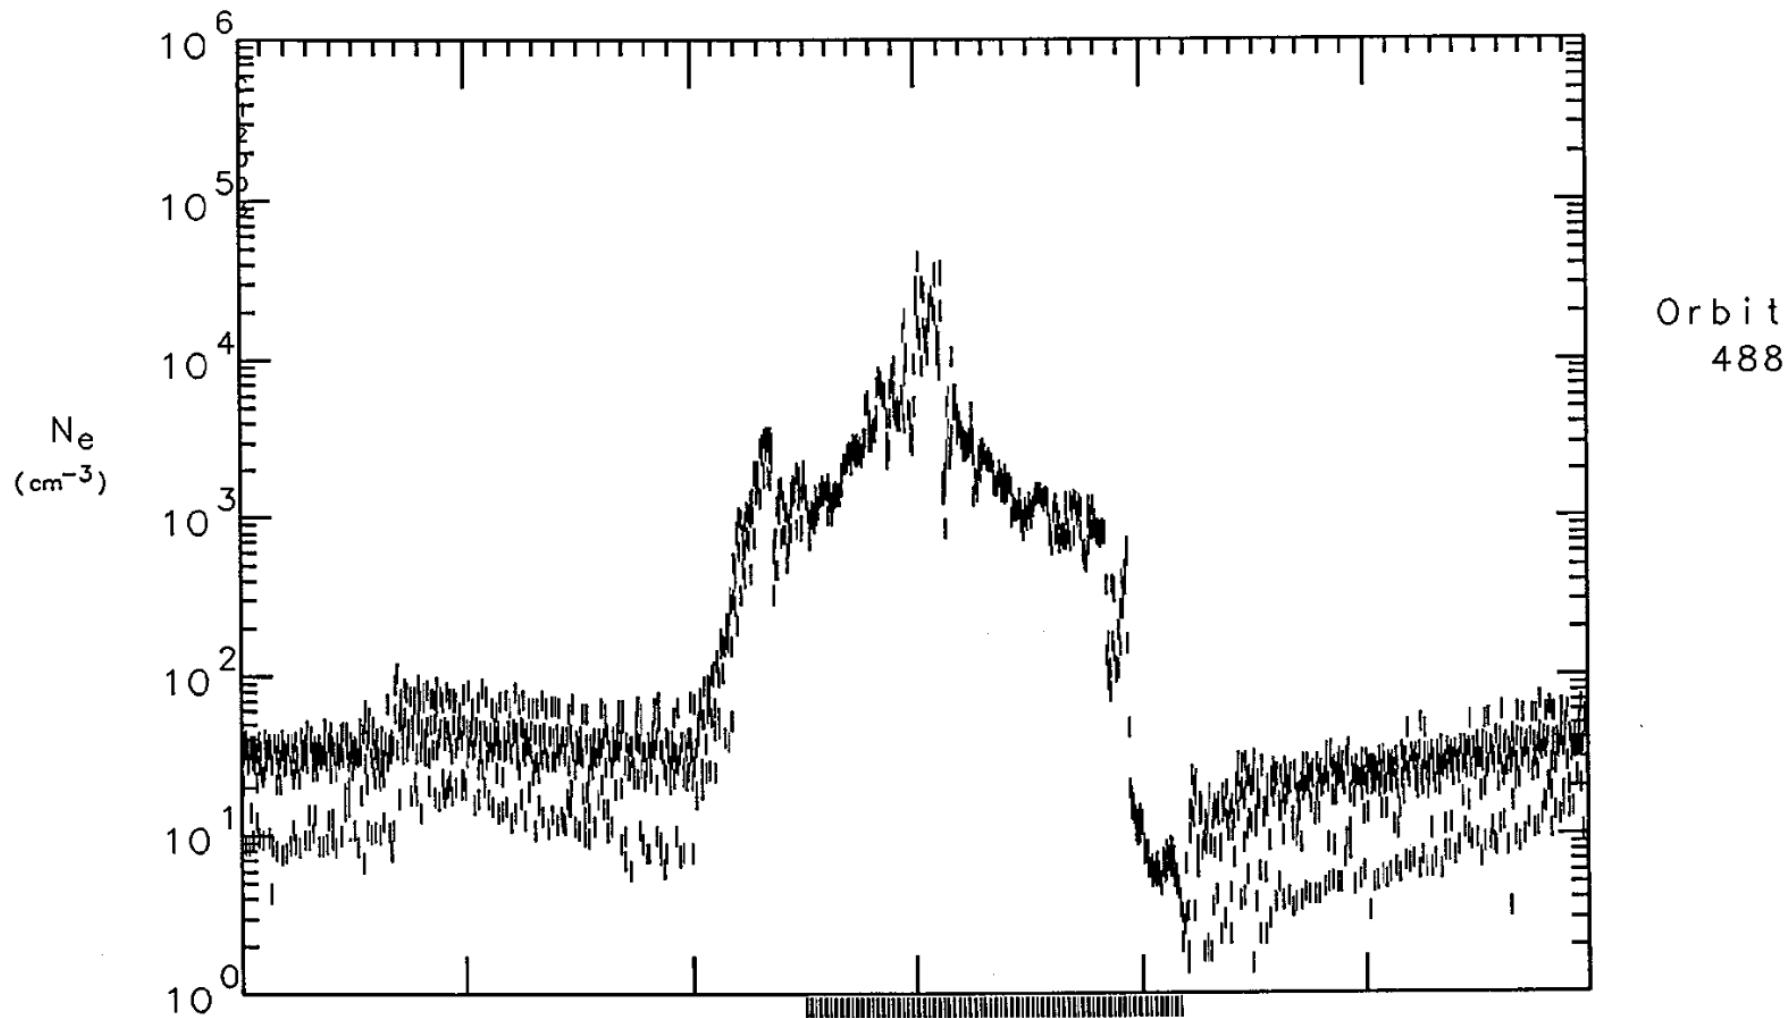

Universal Time, Day 80097

Ne hi-res Radial

Plotted:
19-JUL-93
19:52:43

37560	38160	38760	39360	39960	40560	41160	secs
10:26	10:36	10:46	10:56	11: 6	11:16	11:26	hh:mm

ALT	6504	3822	1386	163	1193	3569	6247	km
LAT	63	73	60	16	-30	-58	-71	deg
LONG	-53	-92	-166	167	152	135	106	deg
SZA	67	77	95	122	128	116	106	deg
LST	10.8	13.2	18.4	20.2	21.2	22.3	0.1	hr