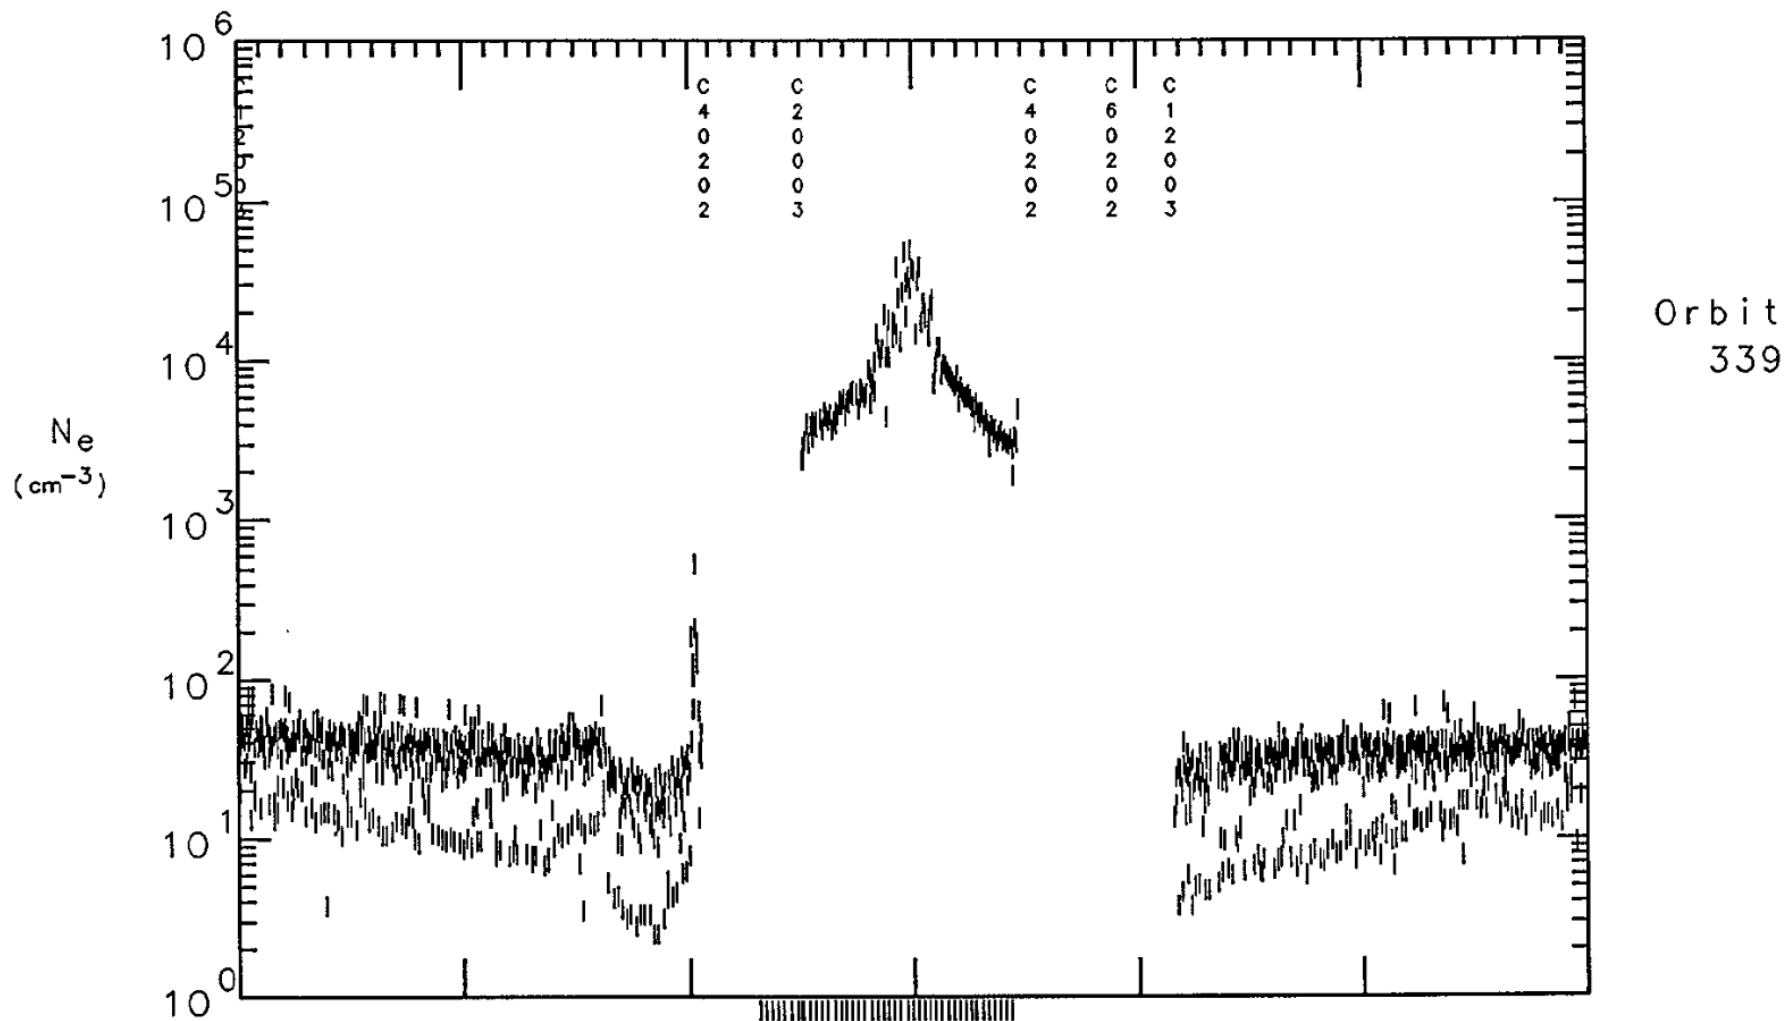

Universal Time, Day 79313

Ne hi-res Radial

Plotted:
15-JUL-93
23:20:15

17160	17760	18360	18960	19560	20160	20760
4:46	4:56	5: 6	5:16	5:26	5:36	5:46

secs
hh:mm

C	C	C	C	C
4	2	4	6	1
0	0	0	0	2
2	0	2	2	0
0	0	0	0	0
2	3	2	2	3

ALT	6334	3652	1252	155	1319	3739	6423	km
LAT	64	74	59	14	-32	-59	-71	deg
LONG	85	43	-30	-54	-68	-86	-115	deg
SZA	94	101	110	113	99	87	80	deg
LST	18.8	21.5	2.7	4.4	5.3	6.4	8.2	hr