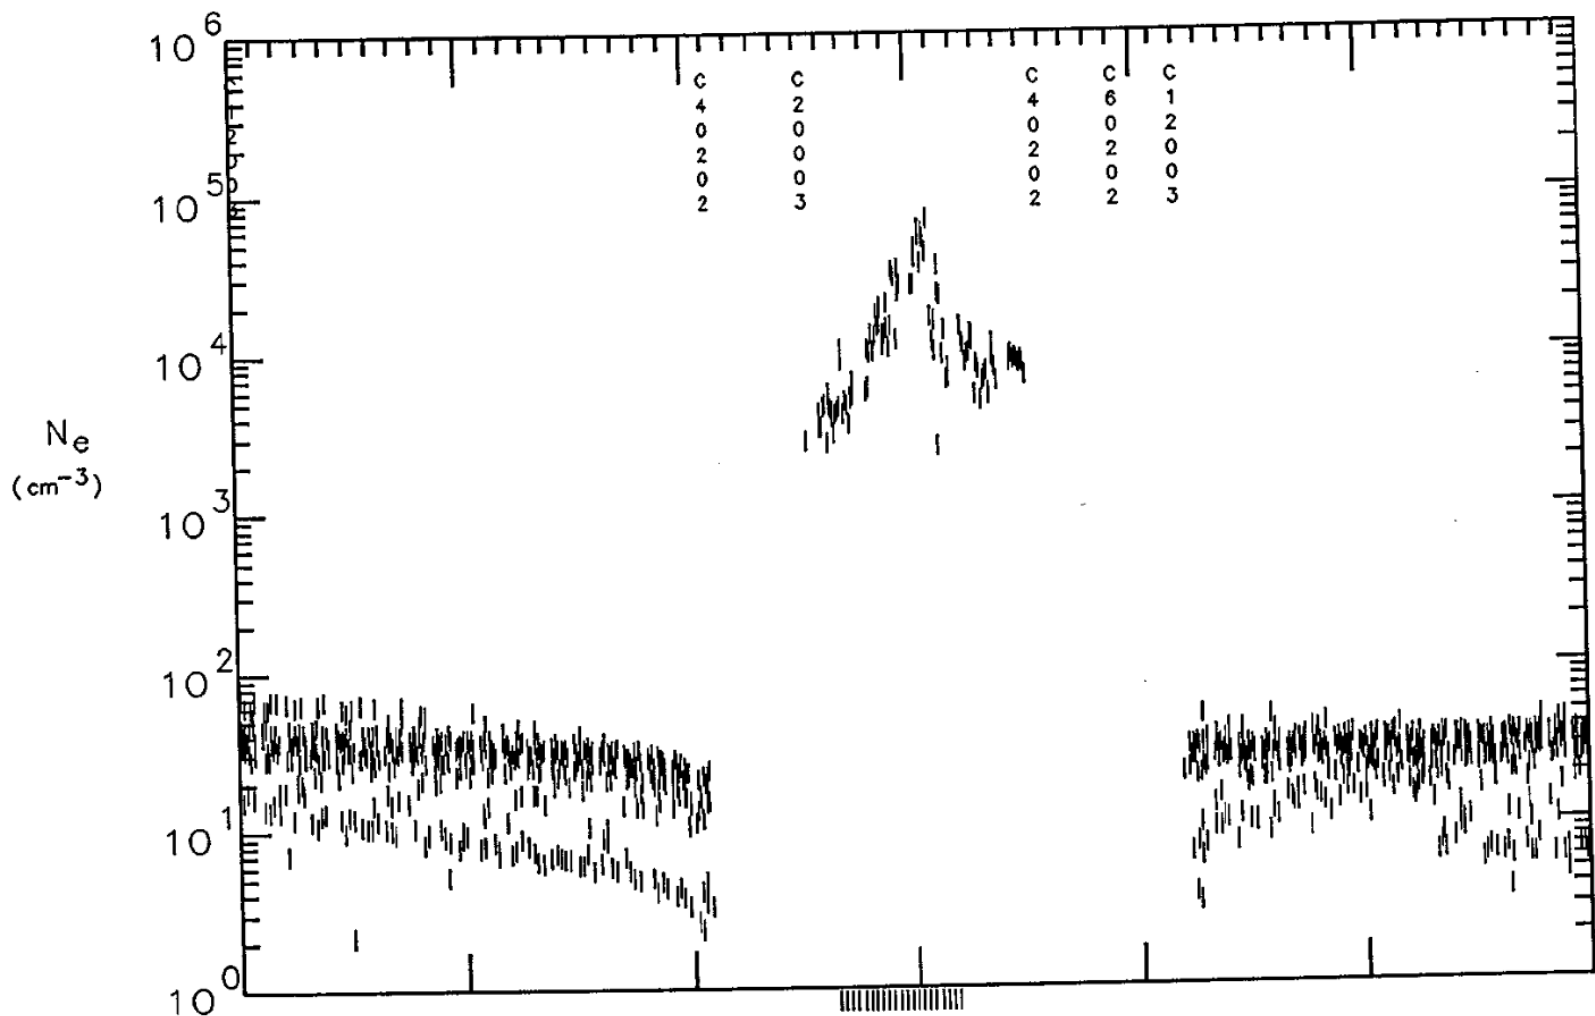

Universal Time, Day 79322

Ne hi-res Radial

Plotted:
16-JUL-93
00:06:35

20220	20820	21420	22020	22620	23220	23820
5:37	5:47	5:57	6: 7	6:17	6:27	6:37

secs
hh:mm

Orbit
348

ALT	6404	3719	1300	149	1262	3669	6354	km
LAT	63	74	60	15	-31	-58	-71	deg
LONG	100	59	-16	-40	-54	-72	-101	deg
SZA	100	102	104	99	88	81	78	deg
LST	19.7	22.3	3.6	5.3	6.2	7.3	9.0	hr