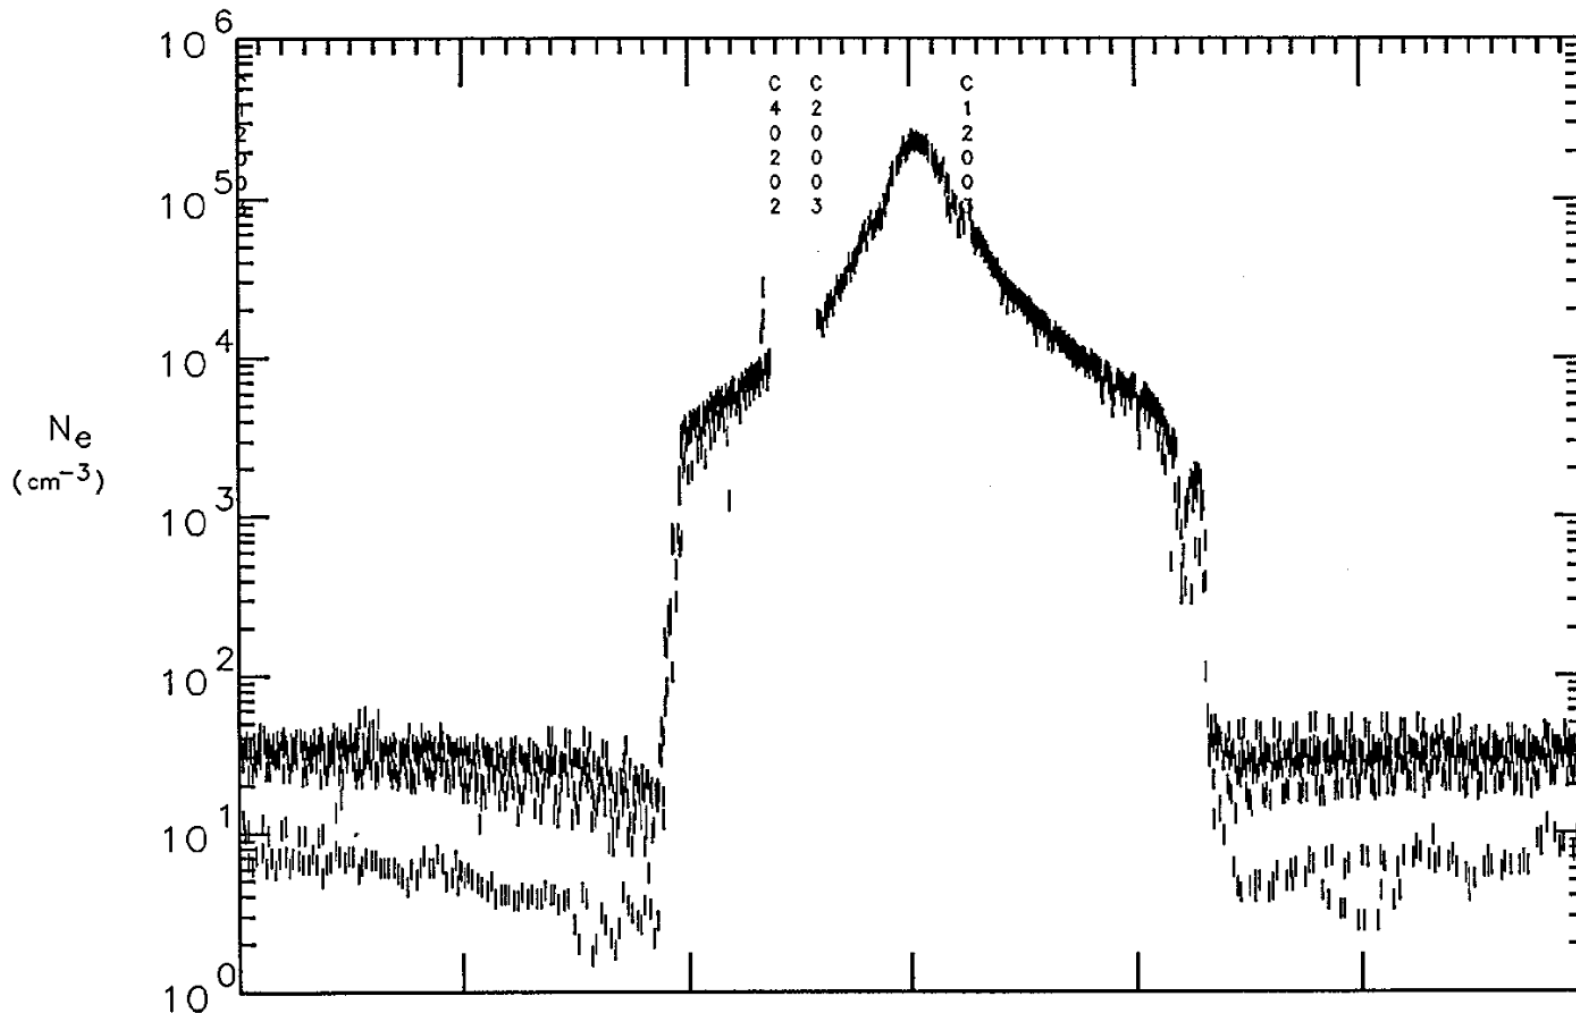

Universal Time, Day 79337

Ne hi-res Radial

Plotted:
16-JUL-93
10:54:37

24360	24960	25560	26160	26760	27360	27960
6:46	6:56	7: 6	7:16	7:26	7:36	7:46

secs
hh:mm

Orbit
363

ALT	6432	3747	1324	152	1242	3641	6323	km
LAT	63	73	60	16	-30	-58	-71	deg
LONG	122	82	6	-18	-32	-49	-78	deg
SZA	107	103	93	76	68	70	74	deg
LST	21.3	23.8	5.1	6.9	7.8	8.9	10.6	hr