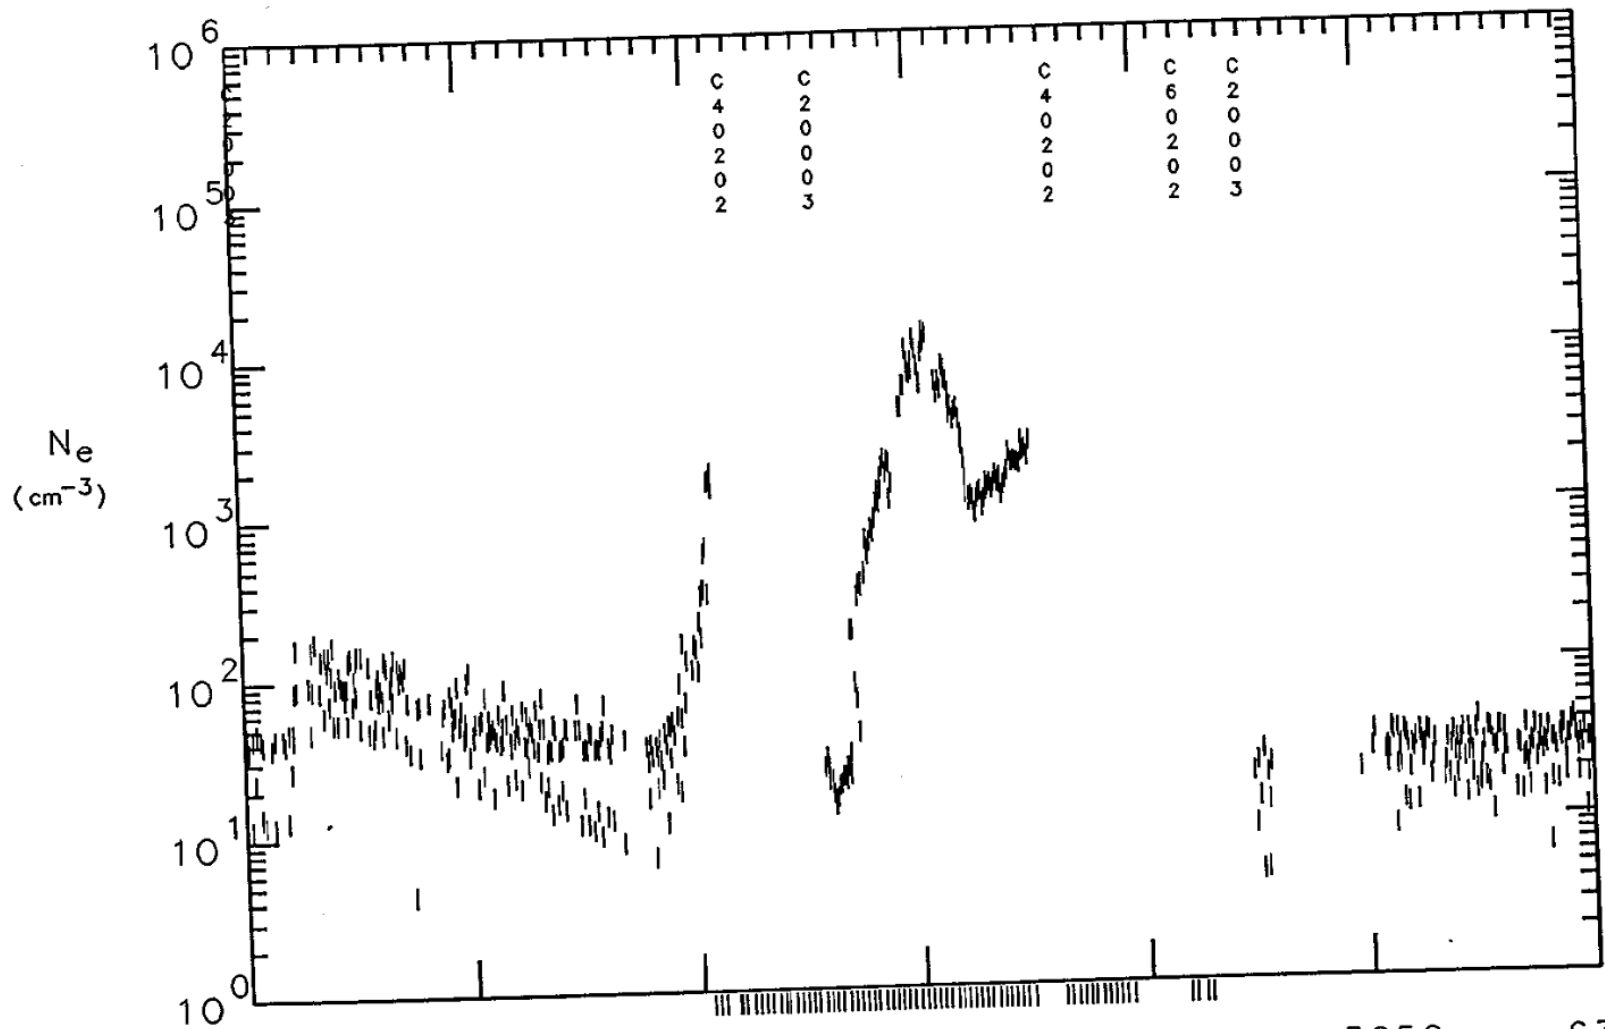

Universal Time, Day 79281

Ne hi-res Radial

Plotted:
15-JUL-93
20:52:36

5220	5820	6420	7020	7620	8220	8820
1:27	1:37	1:47	1:57	2: 7	2:17	2:27

secs
hh:mm

Orbit
307

ALT	6425	3741	1319	154	1250	3650	6332	km
LAT	63	72	60	16	-30	-57	-70	deg
LONG	37	-1	-75	-101	-116	-134	-163	deg
SZA	75	91	119	159	138	111	94	deg
LST	15.5	17.9	23.1	0.9	1.9	3.0	4.8	hr