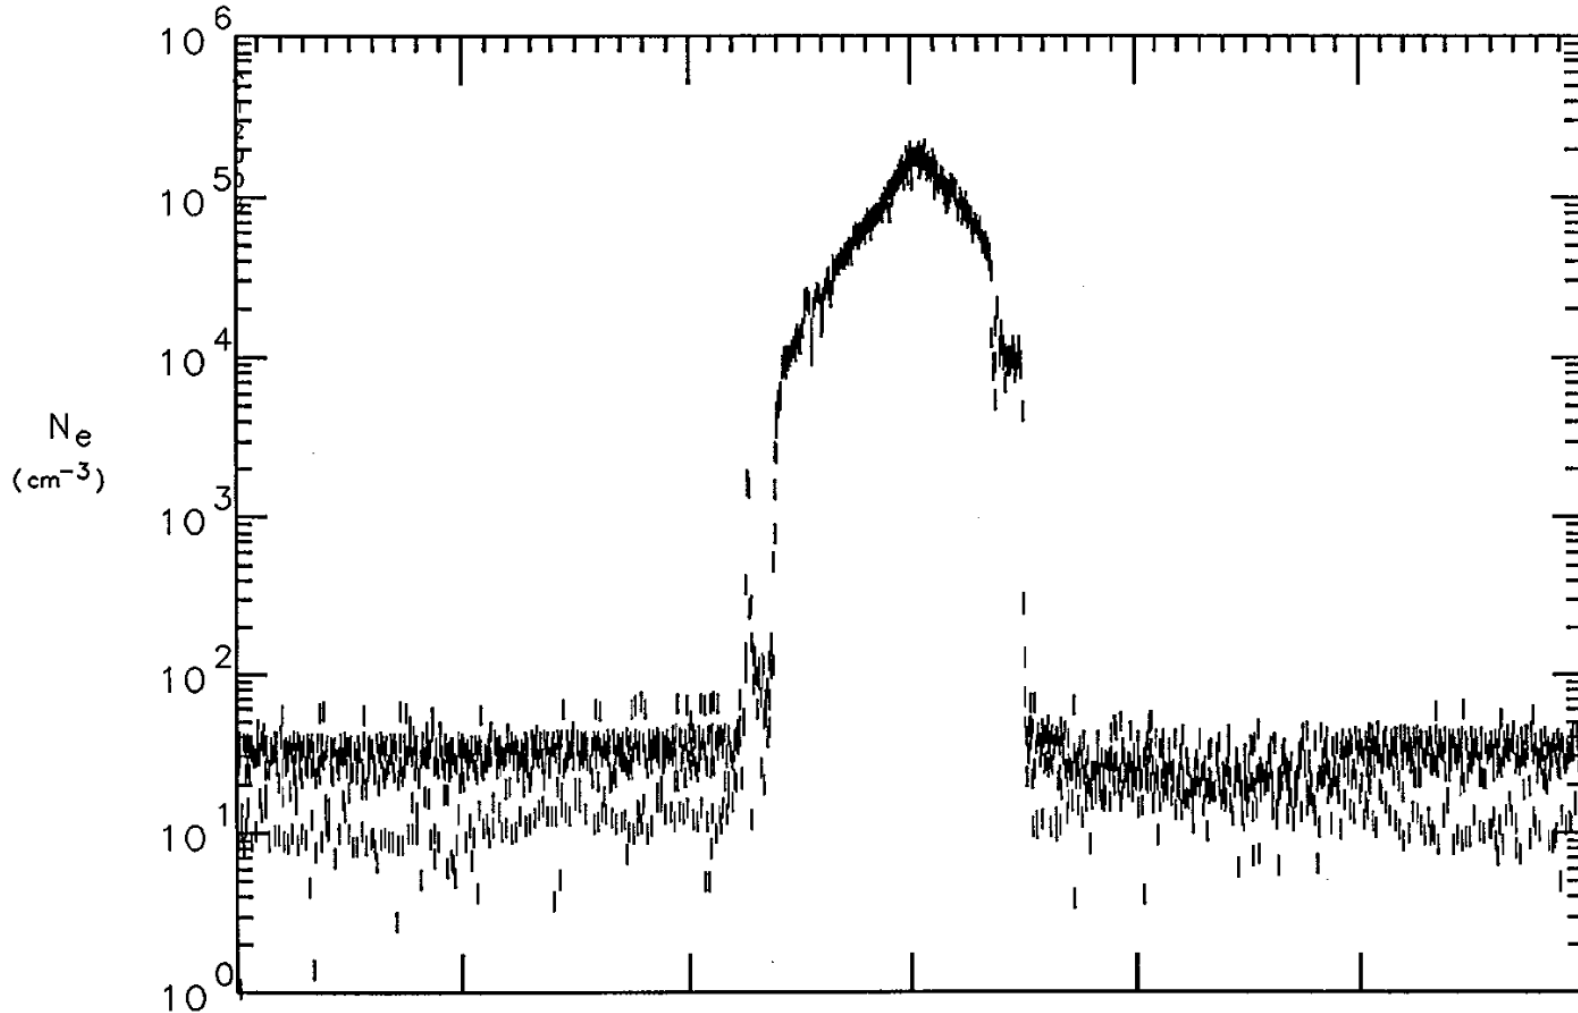

Universal Time, Day 79358

Ne hi-res Radiol

Plotted:
16-JUL-93
13:34:00

25980	26580	27180	27780	28380	28980	29580
7:13	7:23	7:33	7:43	7:53	8: 3	8:13

secs
hh:mm

ALT	6435	3756	1340	170	1249	3637	6313	km
LAT	63	73	60	16	-30	-57	-70	deg
LONG	152	112	38	12	-1	-19	-47	deg
SZA	114	100	78	45	43	60	73	deg
LST	23.6	2.1	7.3	9.1	10.0	11.1	12.9	hr