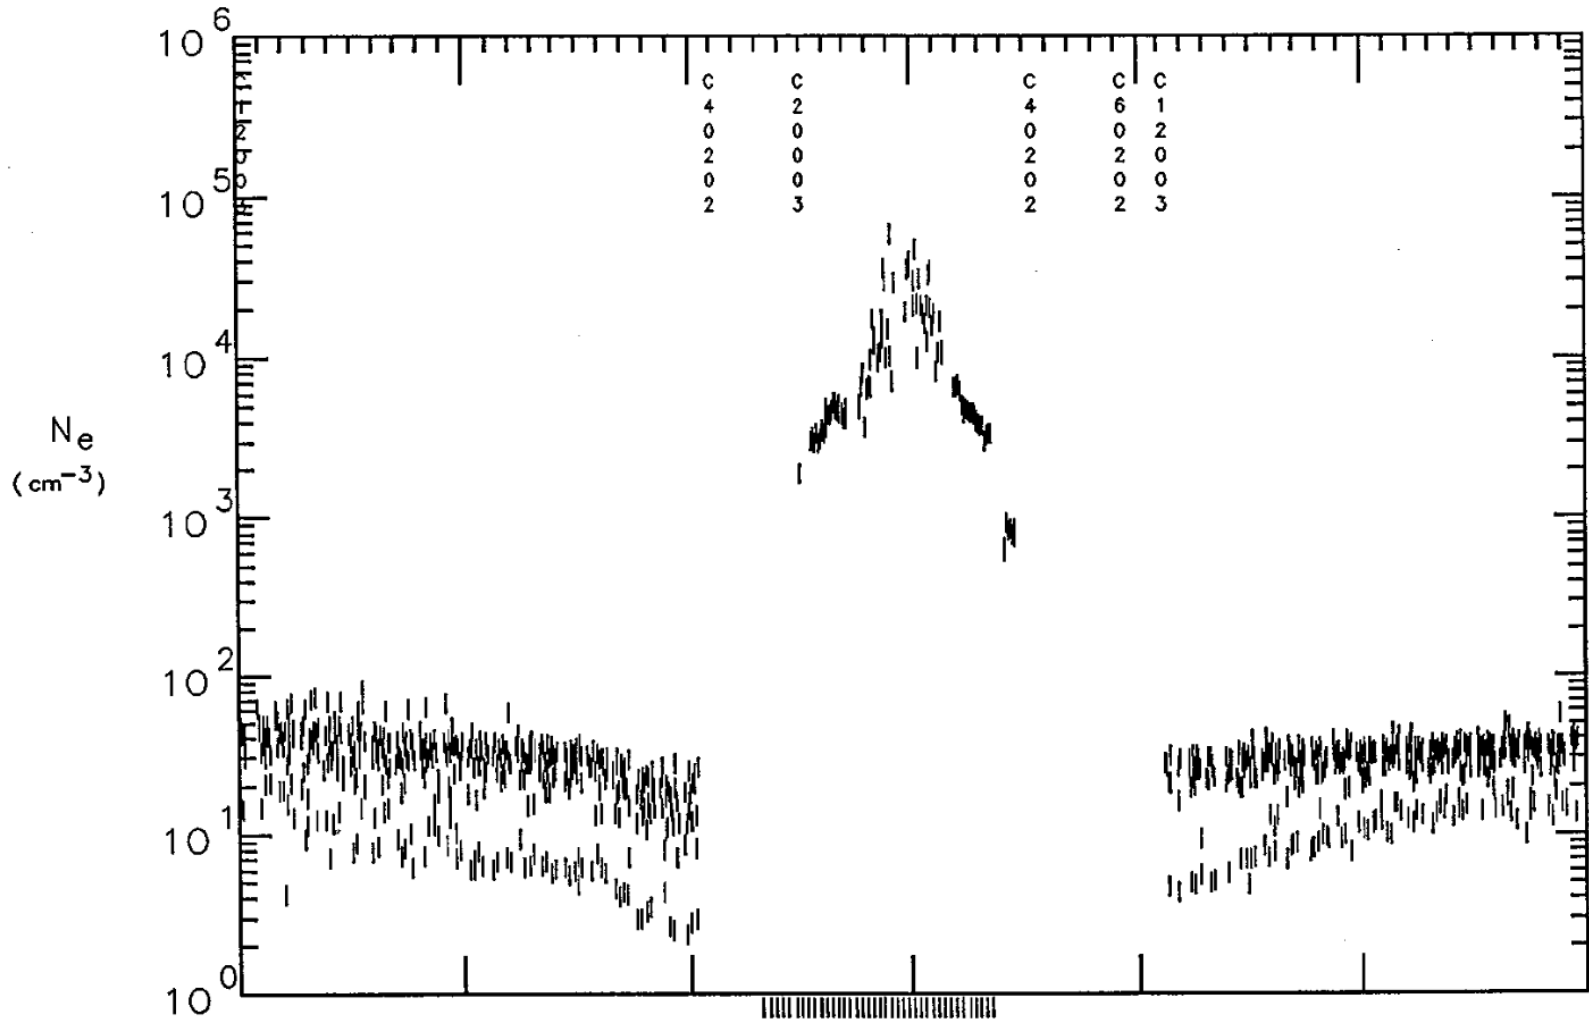

Universal Time, Day 79315

Ne hi-res Radial

Plotted:
15-JUL-93
23:32:45

17880	18480	19080	19680	20280	20880	21480
4:58	5: 8	5:18	5:28	5:38	5:48	5:58

secs
hh:mm

Orbit
341

ALT	6249	3569	1189	157	1383	3822	6507	km
LAT	64	74	58	12	-33	-59	-71	deg
LONG	88	43	-28	-52	-66	-84	-113	deg
SZA	96	102	109	110	96	86	80	deg
LST	19.1	21.8	3.0	4.6	5.5	6.6	8.4	hr