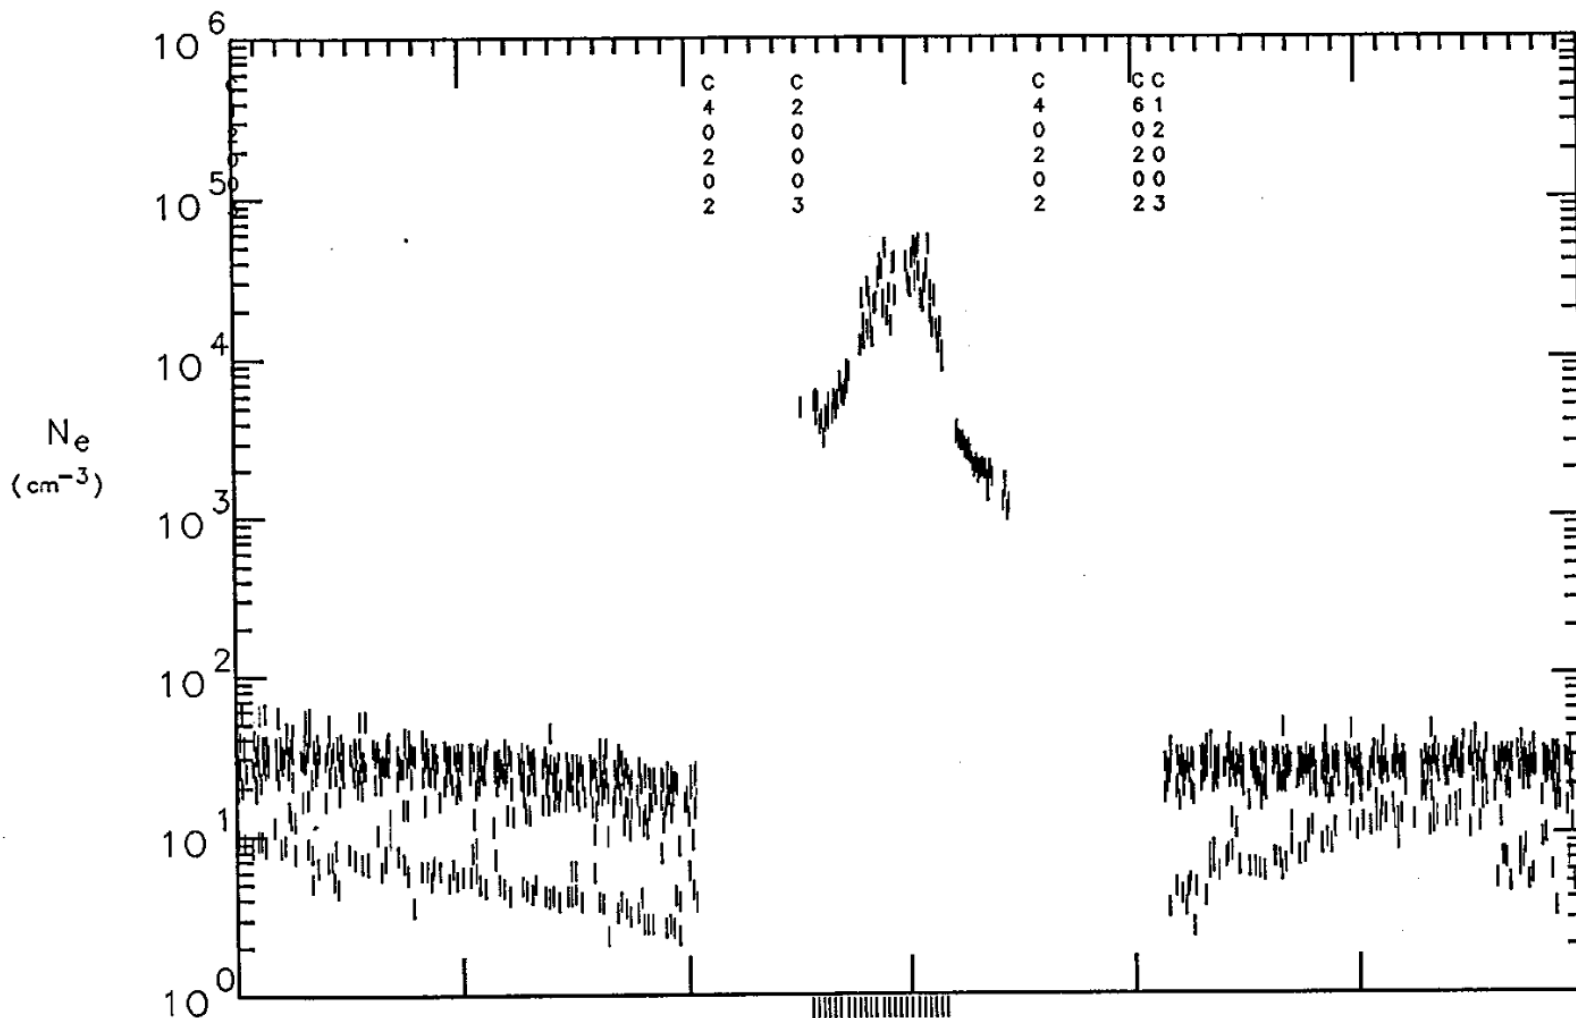

Ne hi-res Radiol

Universal Time, Day 79321

Plotted:
16-JUL-93
00:00:56

19920	20520	21120	21720	22320	22920	23520
5:32	5:42	5:52	6: 2	6:12	6:22	6:32

secs
hh:mm

Orbit
347

ALT	6271	3589	1202	151	1363	3800	6486	km
LAT	64	74	58	12	-33	-59	-71	deg
LONG	97	53	-19	-43	-57	-74	-104	deg
SZA	99	102	105	100	89	81	78	deg
LST	19.7	22.4	3.6	5.2	6.1	7.2	9.0	hr