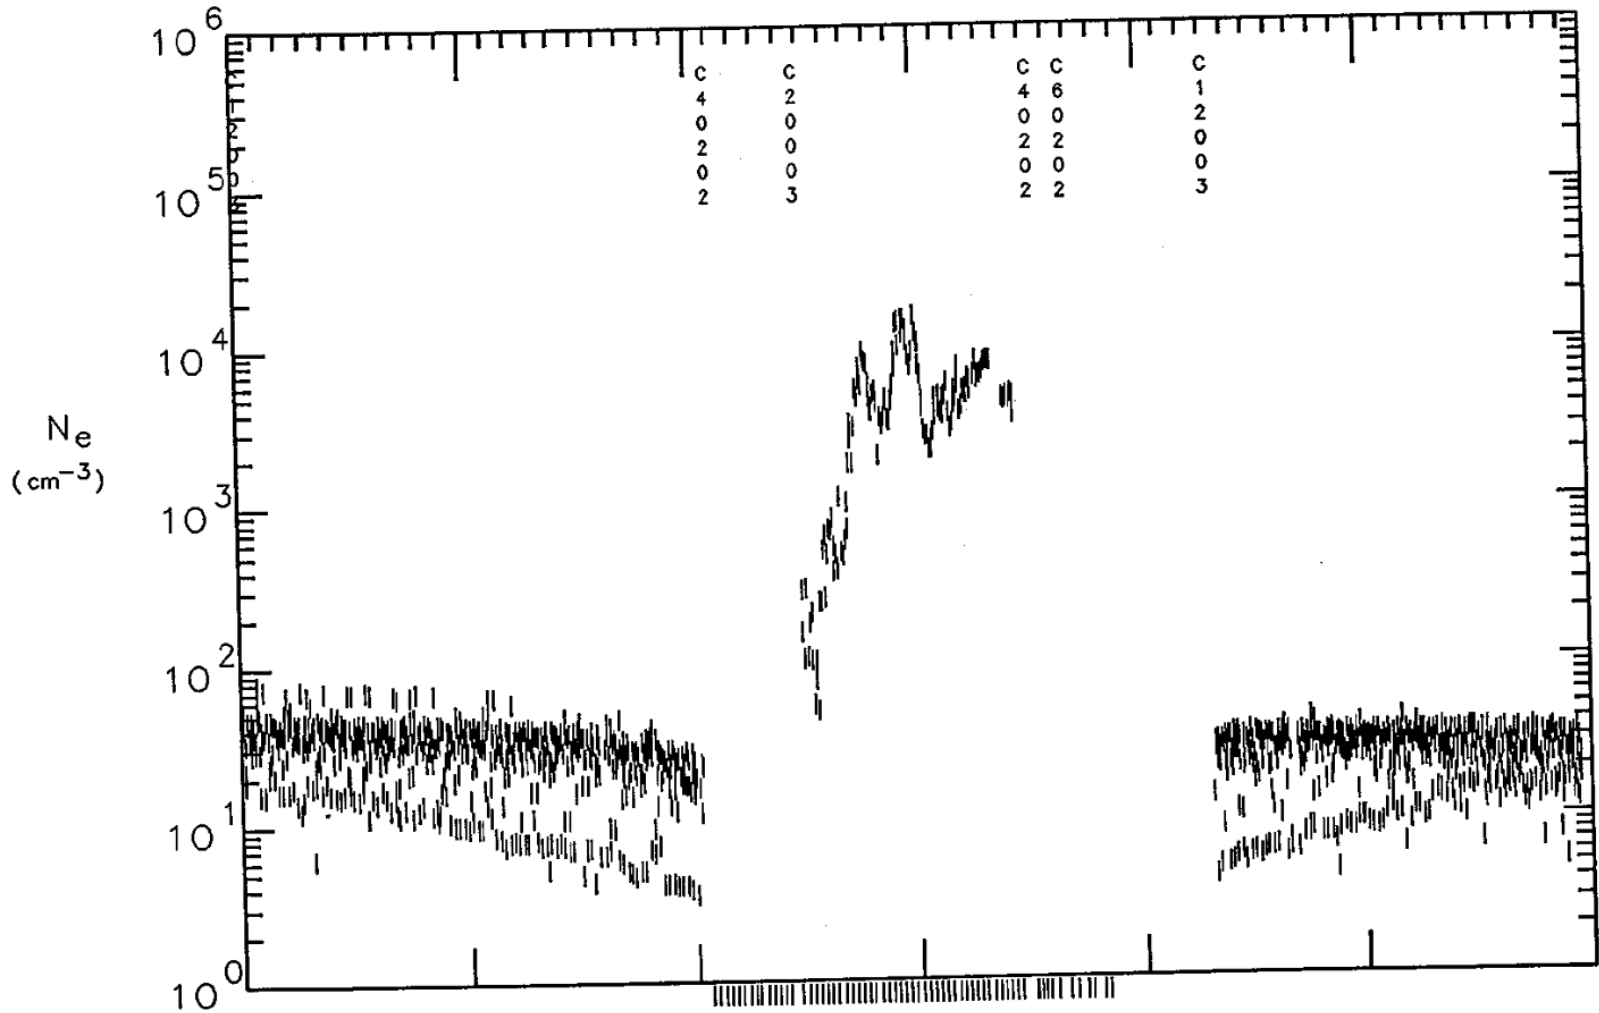

Universal Time, Day 79299

Ne hi-res Radial

Plotted:
15-JUL-93
22:11:17

12120	12720	13320	13920	14520	15120	15720
3:22	3:32	3:42	3:52	4: 2	4:12	4:22

secs
hh:mm

Orbit
325

ALT	6256	3578	1201	165	1383	3816	6499	km
LAT	64	73	58	12	-32	-59	-71	deg
LONG	63	19	-51	-75	-90	-108	-138	deg
SZA	86	99	118	134	116	97	85	deg
LST	17.5	20.2	1.2	2.9	3.9	5.0	6.8	hr