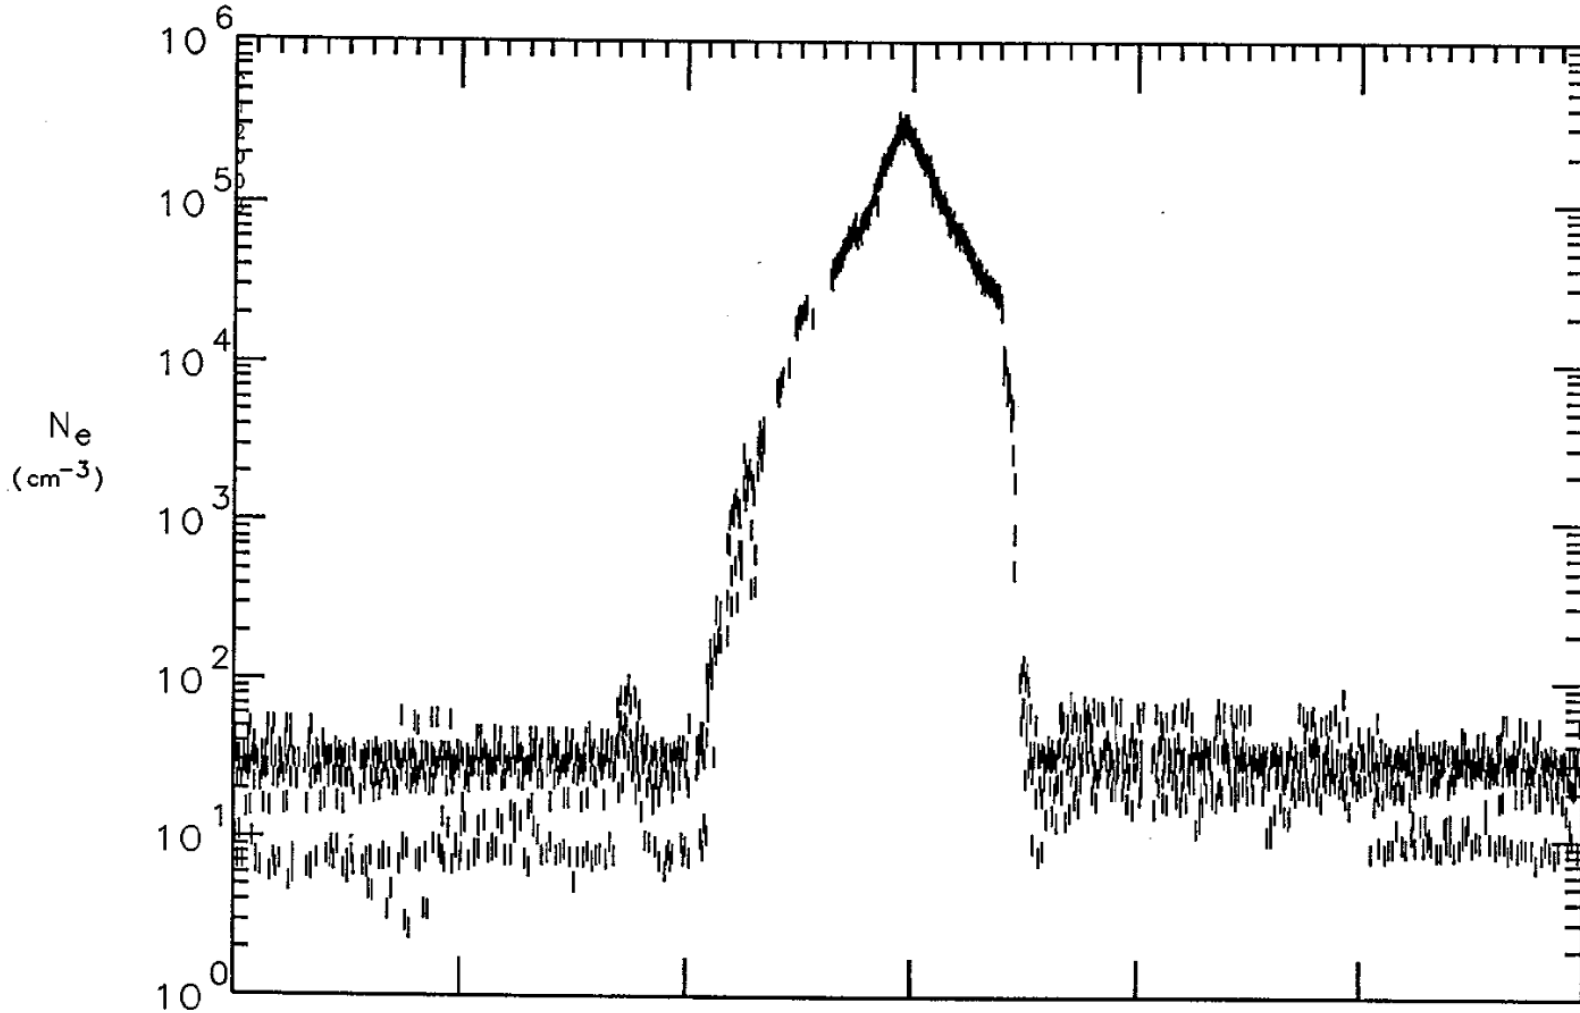

Universal Time, Day 79353

Ne hi-res Radial

Plotted:
16-JUL-93
12:58:51

26220	26820	27420	28020	28620	29220	29820
7:17	7:27	7:37	7:47	7:57	8: 7	8:17

secs
hh:mm

ALT	6270	3589	1203	153	1363	3798	6482	km
LAT	64	73	58	13	-32	-59	-71	deg
LONG	144	101	28	4	-9	-28	-57	deg
SZA	112	101	80	51	49	63	74	deg
LST	23.1	1.8	6.9	8.6	9.5	10.7	12.5	hr