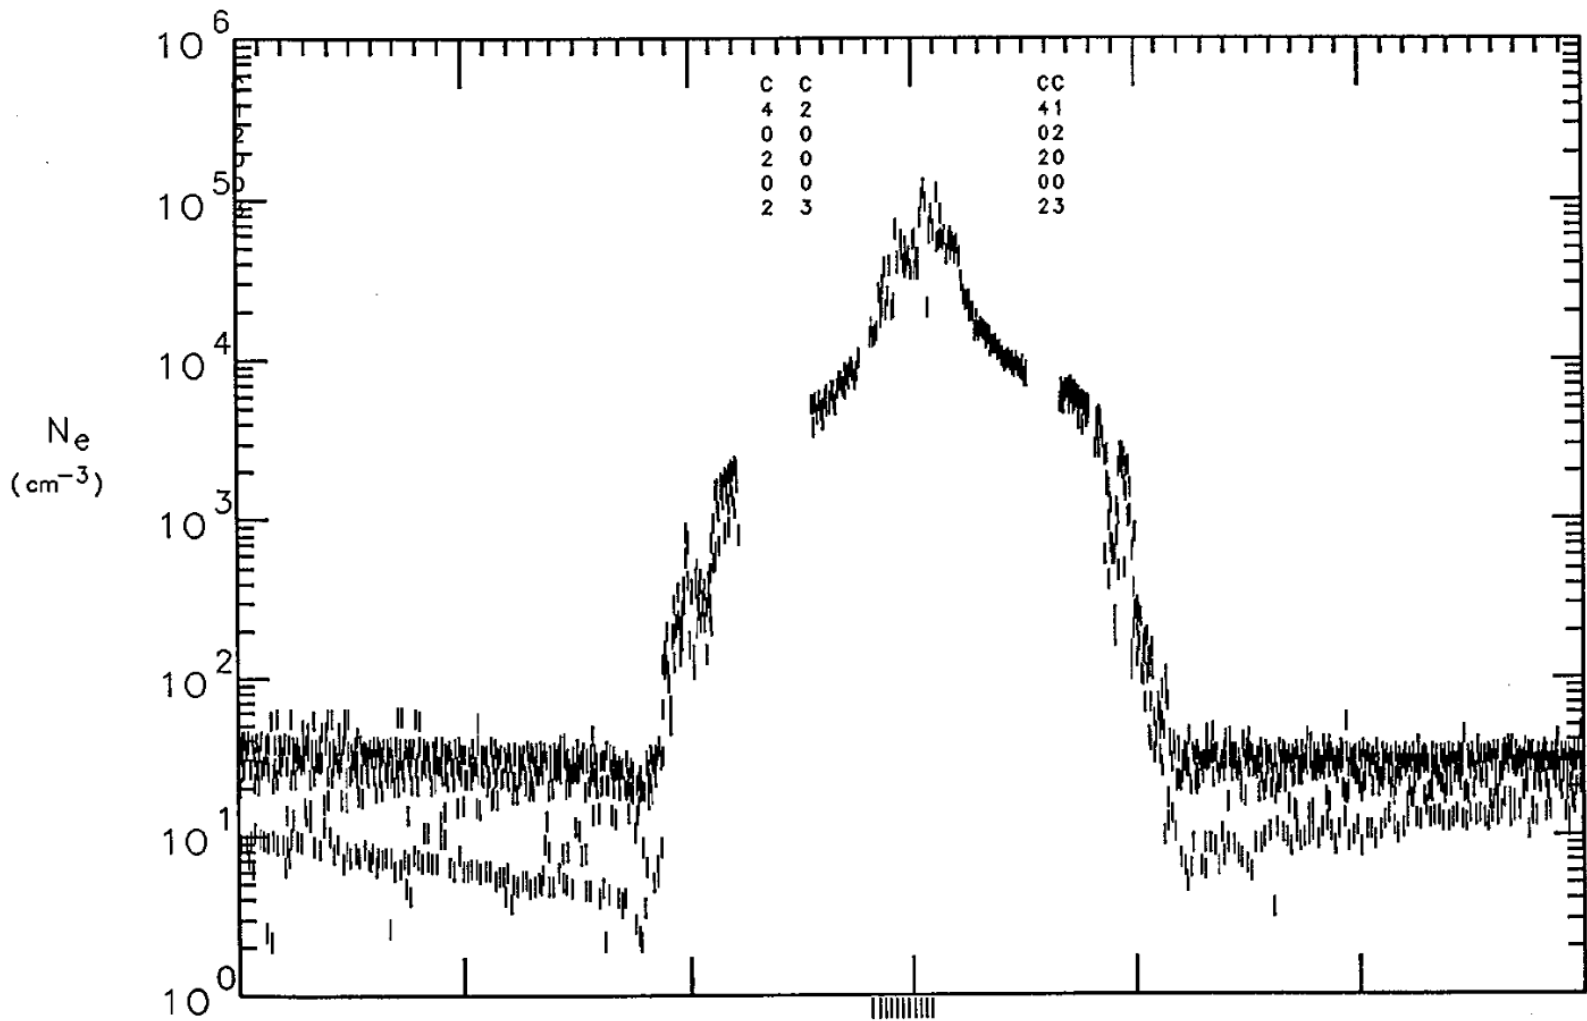

Universal Time, Day 79325

Ne hi-res Radial

Plotted:
16-JUL-93
00:37:08

21180	21780	22380	22980	23580	24180	24780
5:53	6: 3	6:13	6:23	6:33	6:43	6:53

secs
hh:mm

Orbit
351

ALT	6430	3744	1319	148	1242	3644	6328	km
LAT	63	74	60	16	-30	-58	-71	deg
LONG	104	64	-11	-36	-50	-67	-96	deg
SZA	101	103	102	95	84	79	77	deg
LST	20.0	22.5	3.9	5.6	6.5	7.6	9.3	hr