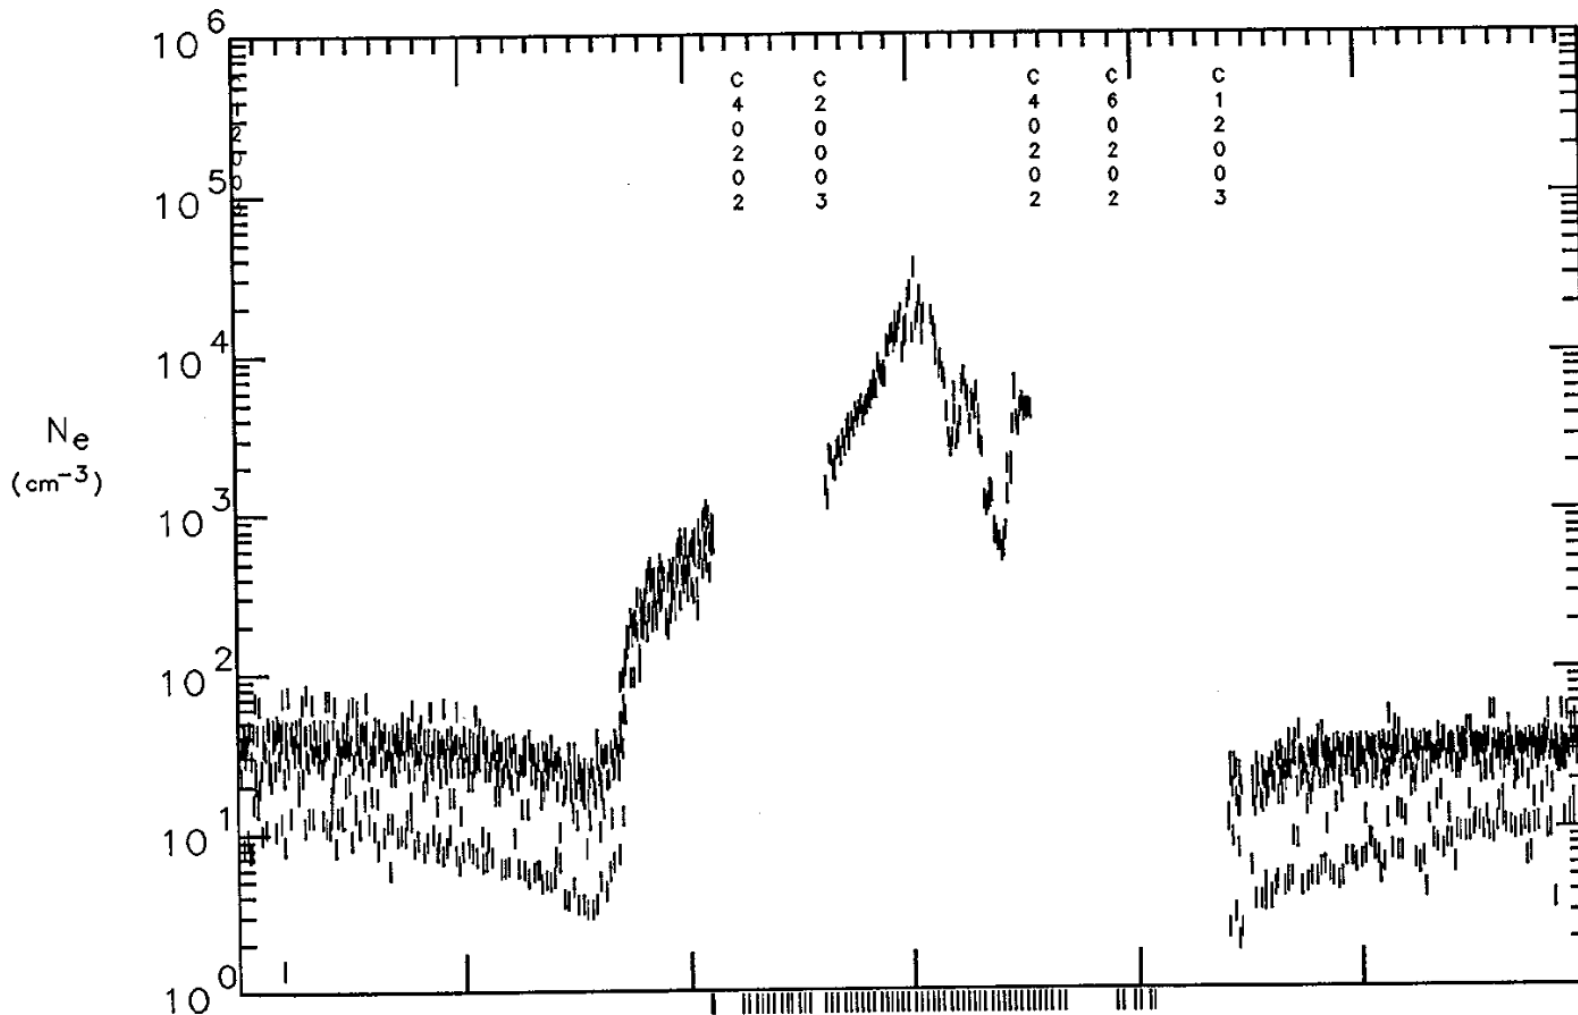

Universal Time, Day 79293

Ne hi-res Radial

Plotted:
15-JUL-93
21:38:21

9840	10440	11040	11640	12240	12840	13440
2:44	2:54	3: 4	3:14	3:24	3:34	3:44

secs
hh:mm

Orbit
319

ALT	6506	3823	1387	164	1194	3571	6249	km
LAT	63	73	61	17	-29	-57	-70	deg
LONG	56	17	-56	-83	-98	-115	-143	deg
SZA	81	95	118	143	126	103	89	deg
LST	16.7	19.1	0.3	2.2	3.1	4.2	6.0	hr