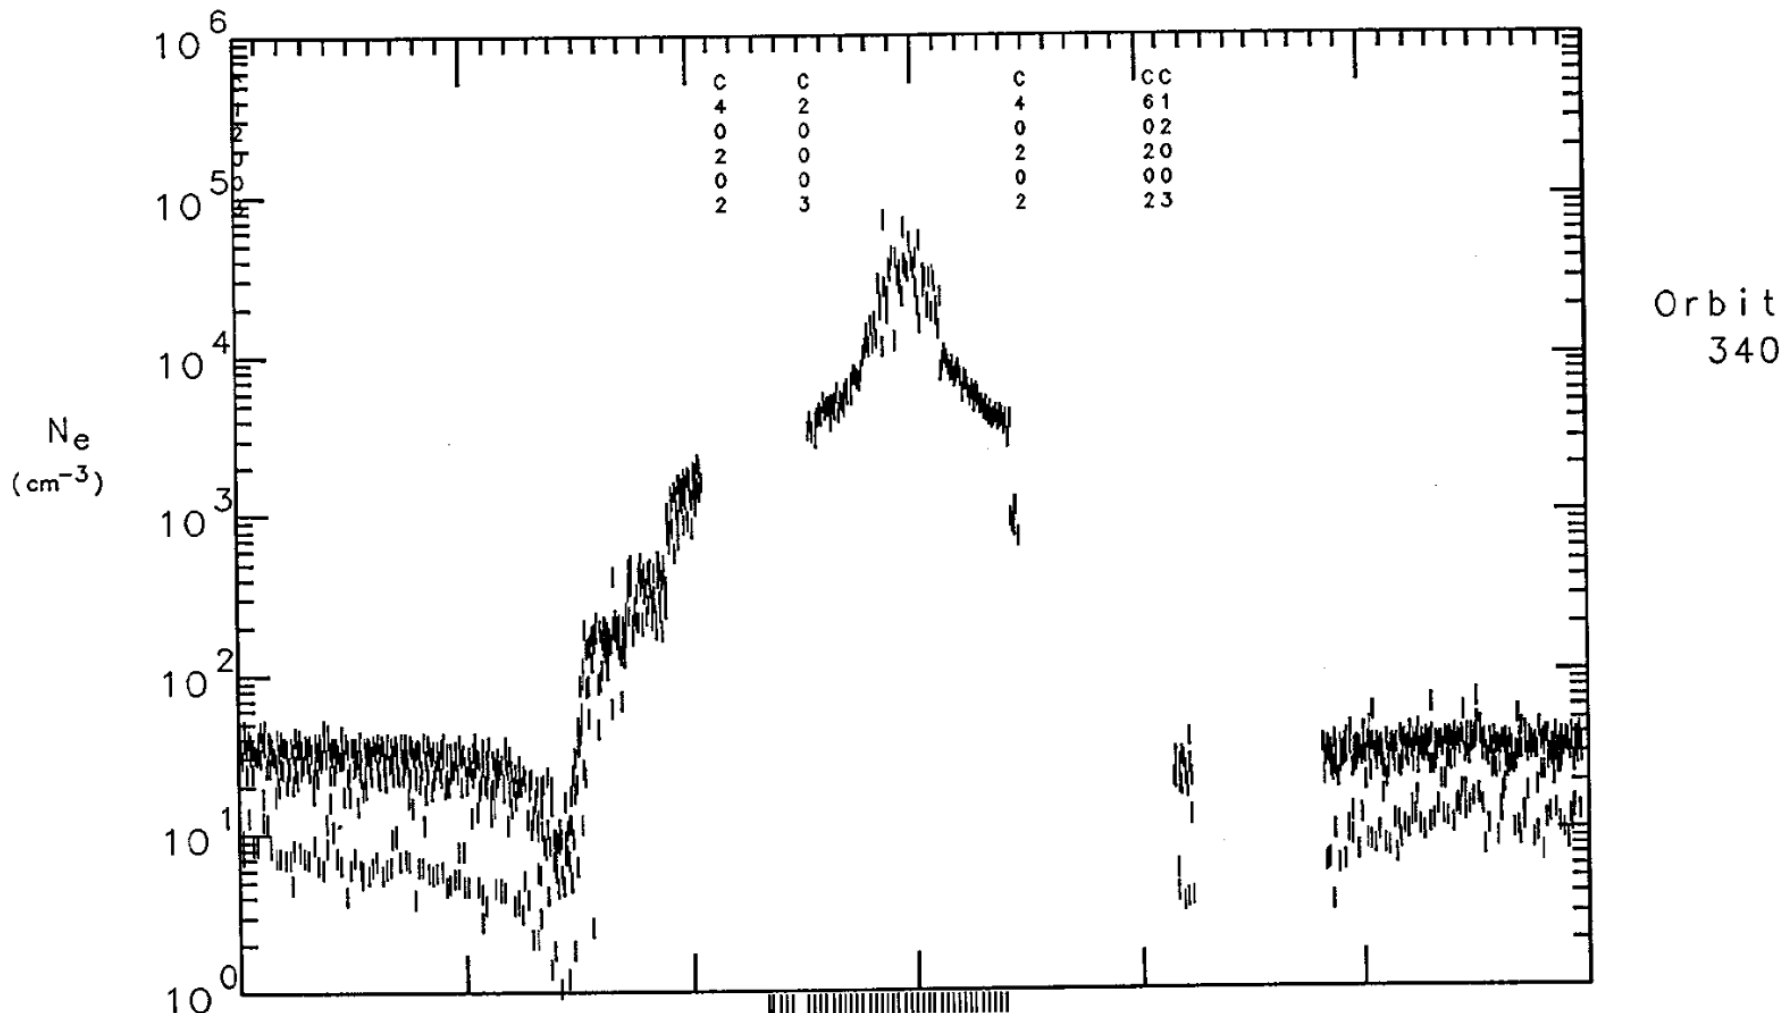

Universal Time, Day 79314

Ne hi-res Radial

Plotted:
15-JUL-93
23:26:44

17520	18120	18720	19320	19920	20520	21120	secs
4:52	5: 2	5:12	5:22	5:32	5:42	5:52	hh:mm

ALT	6298	3617	1226	156	1346	3774	6458	km
LAT	64	74	58	13	-32	-59	-71	deg
LONG	87	43	-29	-53	-67	-85	-114	deg
SZA	95	101	110	111	98	86	80	deg
LST	19.0	21.6	2.8	4.5	5.4	6.5	8.3	hr