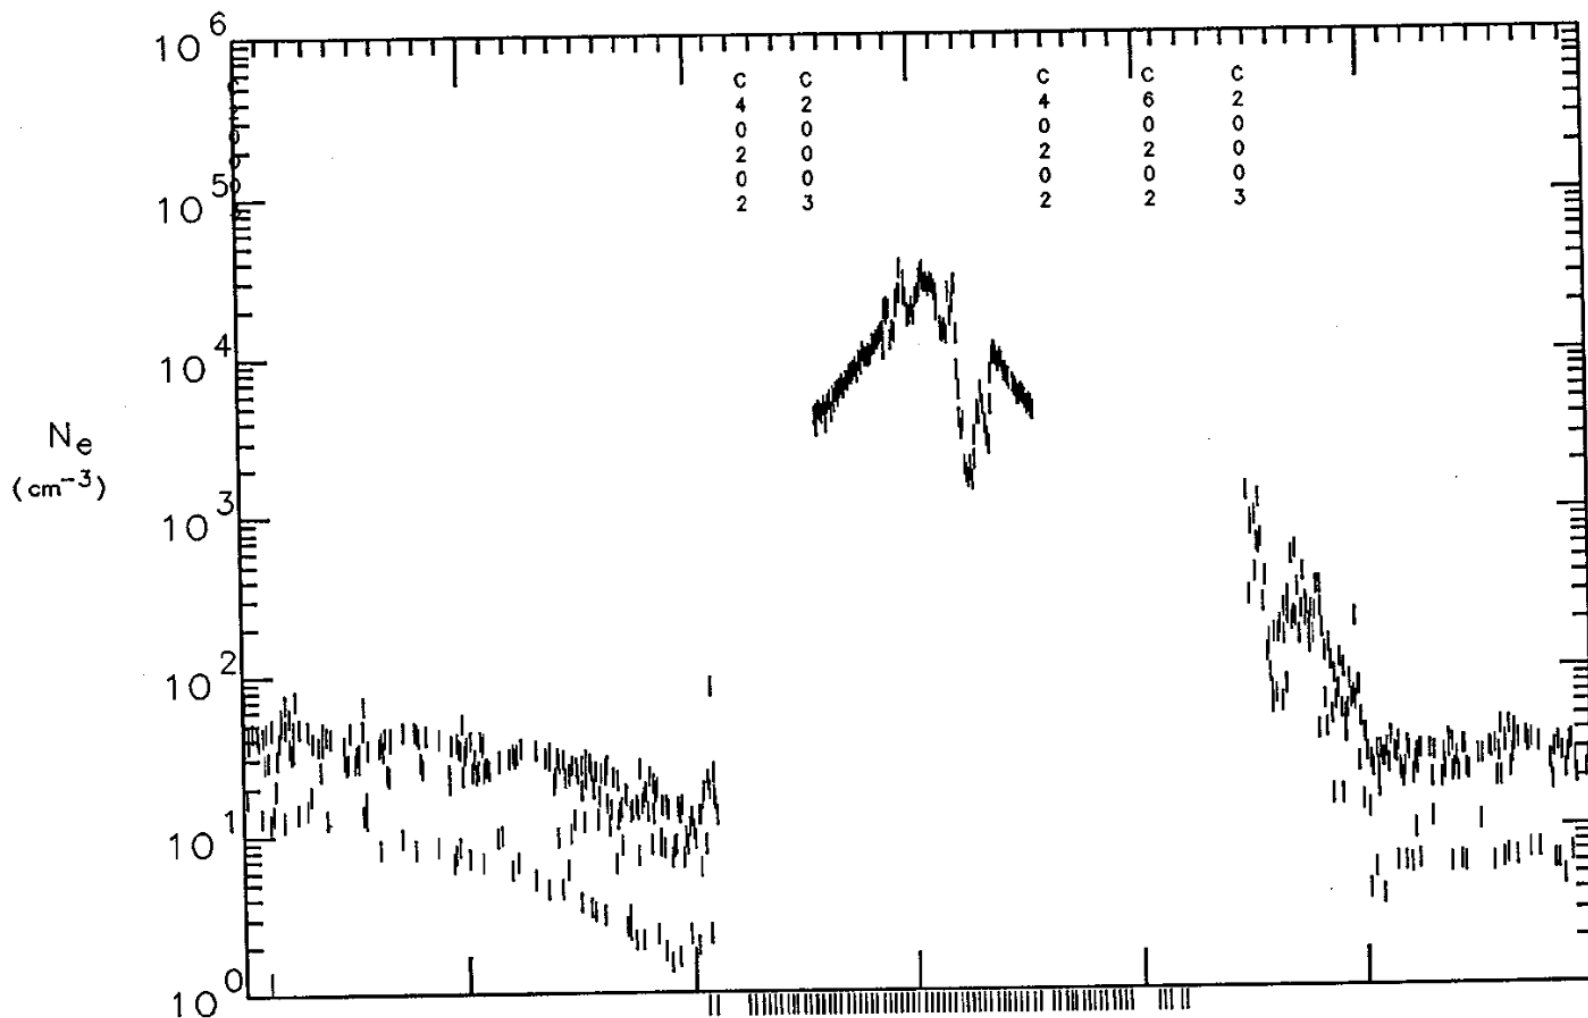

Universal Time, Day 79286

Ne hi-res Radial

Plotted:
15-JUL-93
21:11:02

7200	7800	8400	9000	9600	10200	10800
2: 0	2:10	2:20	2:30	2:40	2:50	3: 0

secs
hh:mm

Orbit
312

ALT	6482	3797	1363	154	1206	3593	6274	km
LAT	62	72	60	17	-29	-57	-70	deg
LONG	45	7	-66	-93	-108	-126	-155	deg
SZA	77	93	118	152	134	108	92	deg
LST	16.0	18.4	23.5	1.4	2.4	3.5	5.3	hr