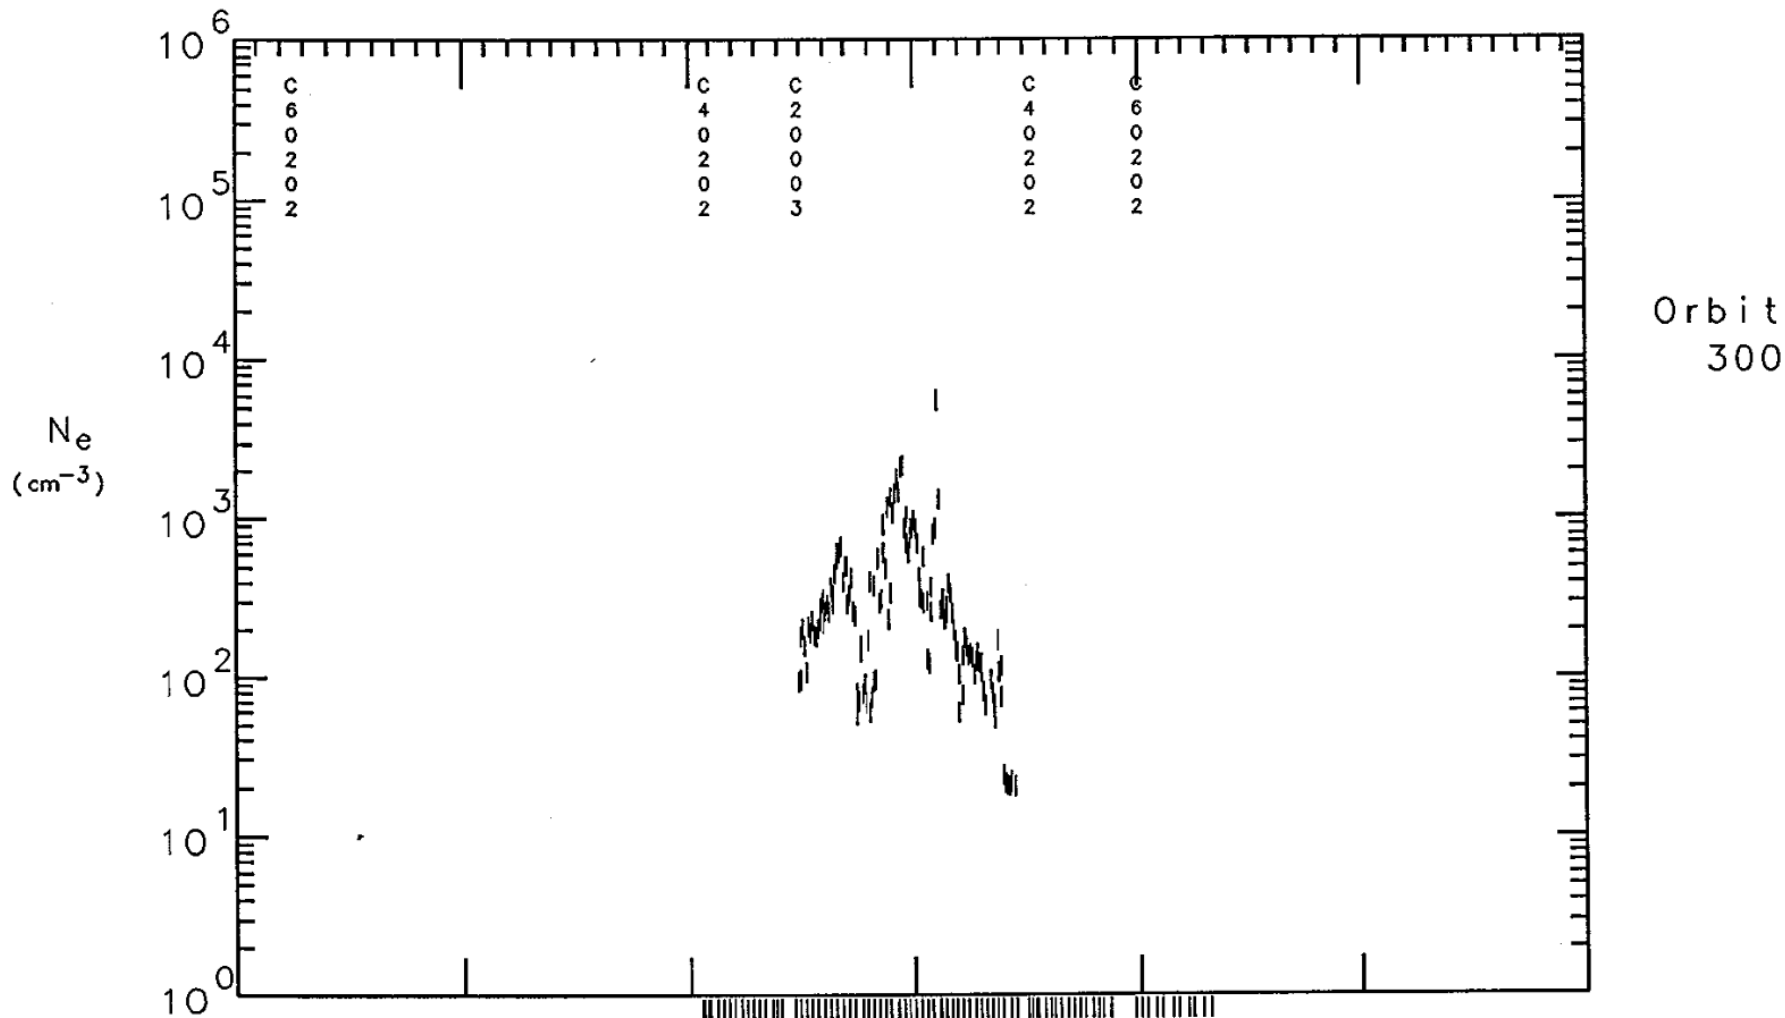

Universal Time, Day 79274

Ne hi-res Radial

Plotted:  
15-JUL-93  
20:27:31

2160	2760	3360	3960	4560	5160	5760	secs
0:36	0:46	0:56	1: 6	1:16	1:26	1:36	hh:mm

ALT	6266	3587	1206	163	1375	3808	6491	km
LAT	63	73	58	13	-32	-58	-70	deg
LONG	25	-16	-88	-113	-128	-146	-175	deg
SZA	72	89	120	167	142	113	97	deg
LST	14.8	17.4	22.5	0.2	1.2	2.3	4.1	hr