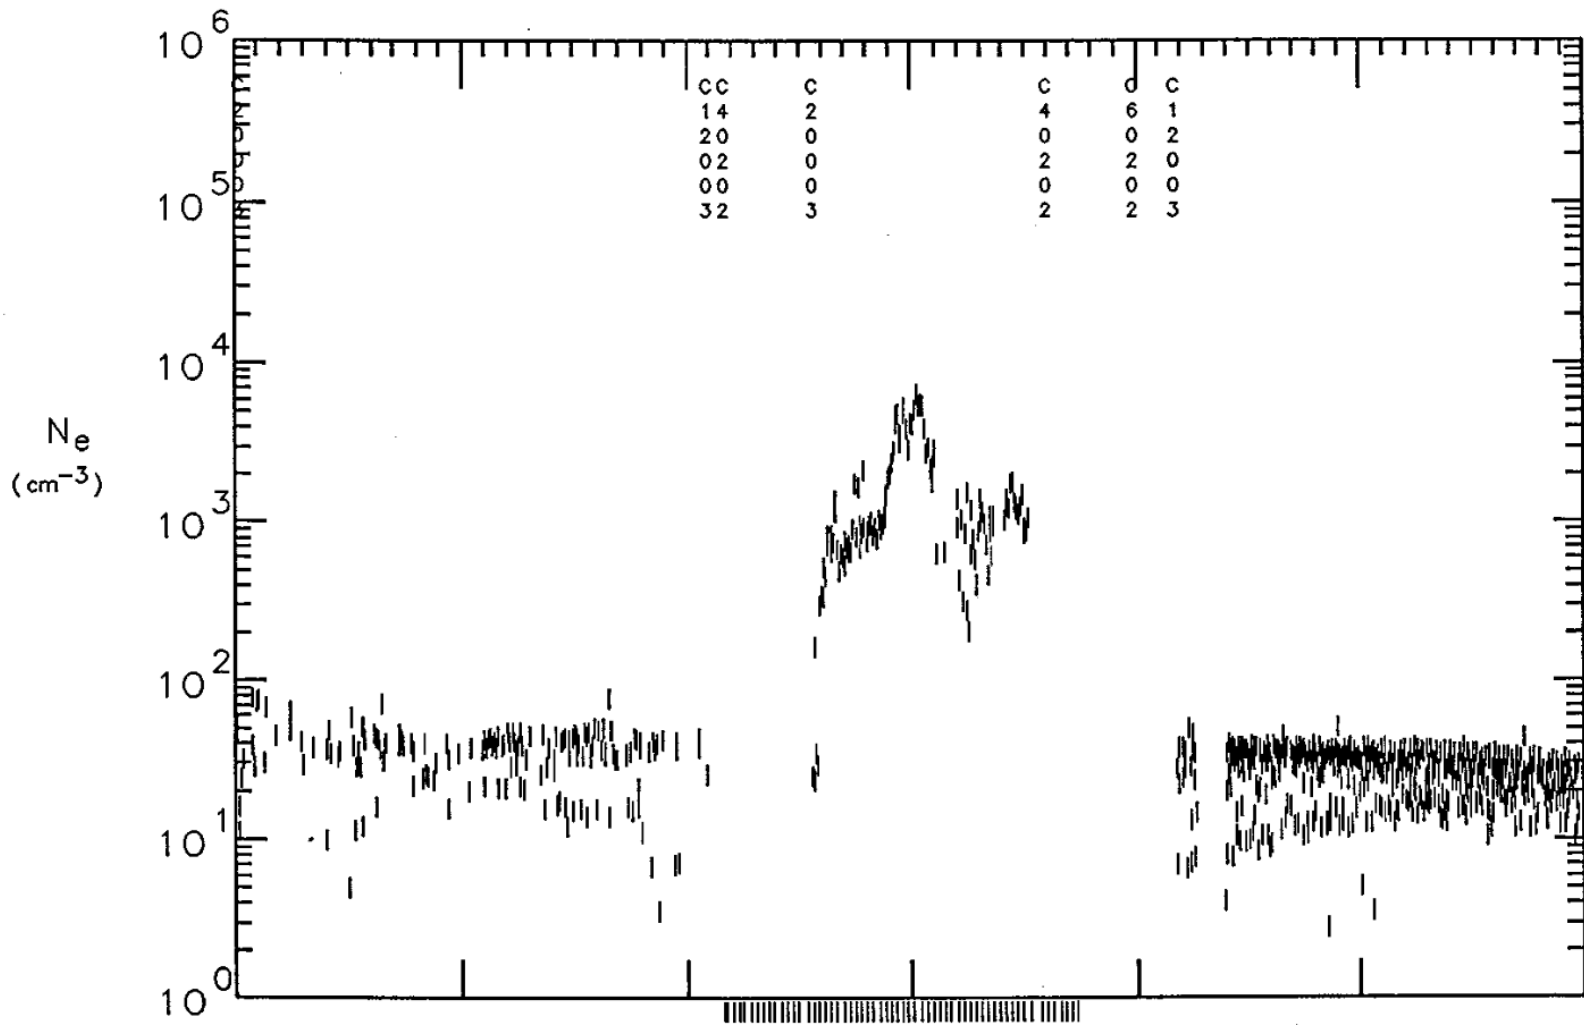

Universal Time, Day 79305

Ne hi-res Radial

Plotted:
15-JUL-93
22:34:27

14280	14880	15480	16080	16680	17280	17880	secs
3:58	4: 8	4:18	4:28	4:38	4:48	4:58	hh:mm

CC	C	C	d	C
14	2	4	6	1
20	0	0	0	2
02	0	2	2	0
00	0	0	0	0
32	3	2	2	3

Orbit
331

ALT	6406	3725	1311	161	1268	3669	6349	km
LAT	63	73	60	15	-31	-58	-71	deg
LONG	73	33	-41	-66	-80	-98	-126	deg
SZA	89	99	115	125	110	94	83	deg
LST	18.0	20.5	1.7	3.5	4.4	5.5	7.3	hr