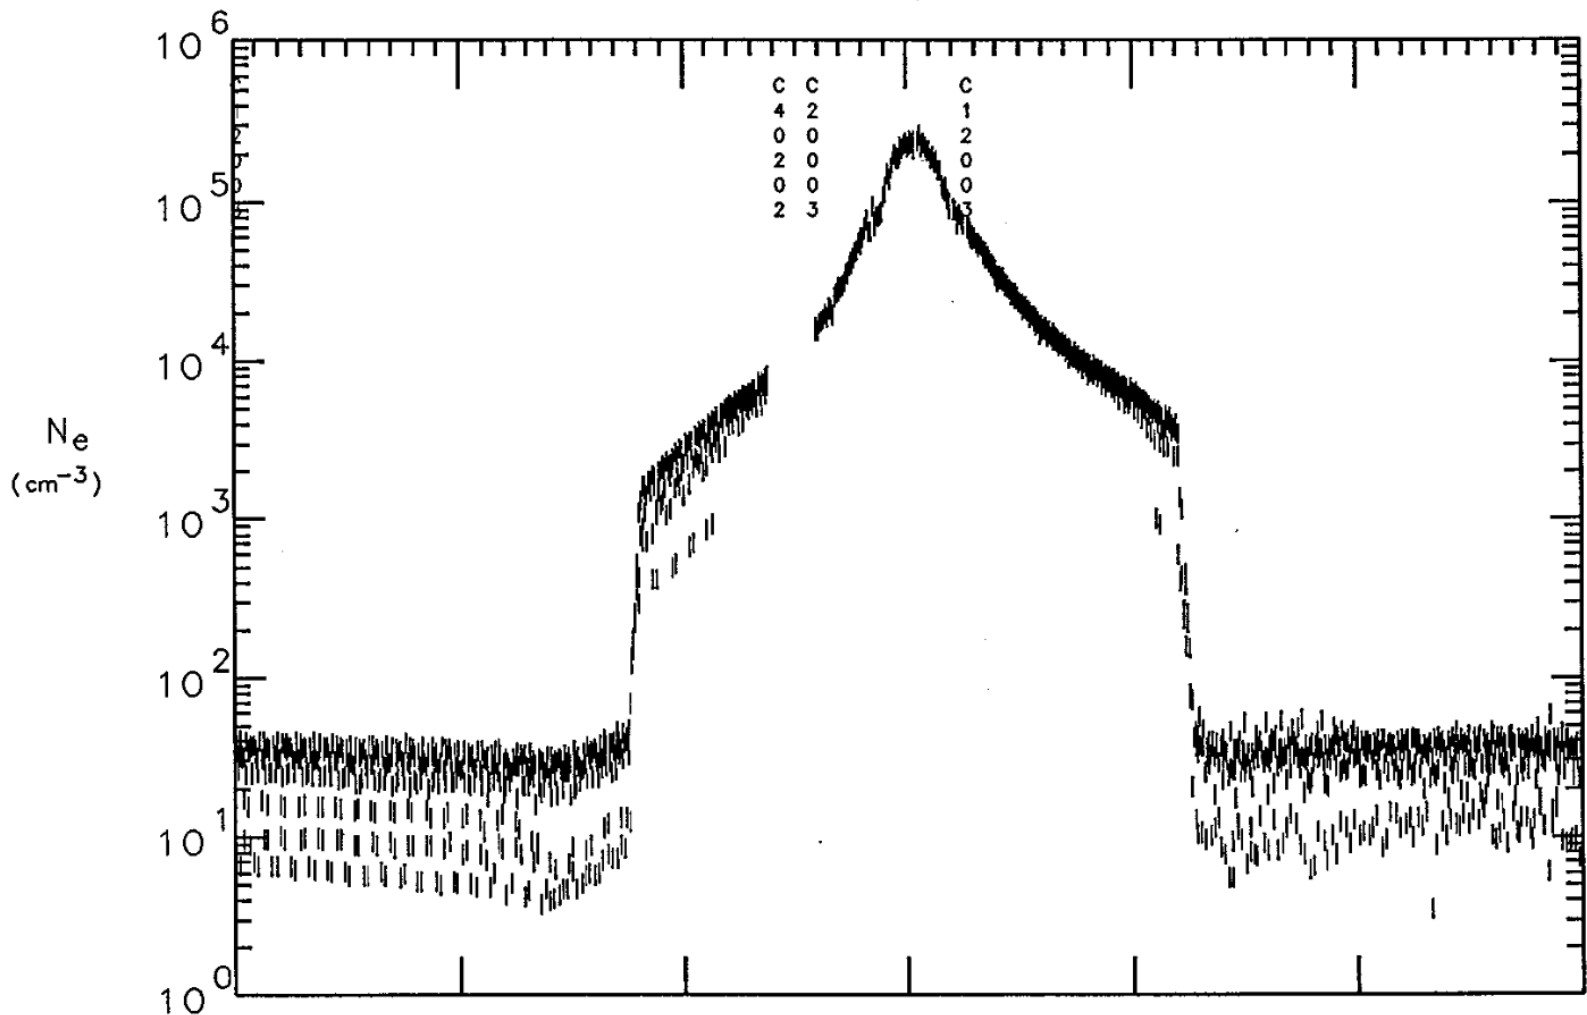

Universal Time, Day 79335

Ne hi-res Radial

Plotted:
16-JUL-93
10:33:33

23940	24540	25140	25740	26340	26940	27540
6:39	6:49	6:59	7: 9	7:19	7:29	7:39

secs
hh:mm

Orbit
361

ALT	6437	3752	1326	150	1237	3635	6318	km
LAT	63	73	60	16	-30	-58	-71	deg
LONG	119	79	3	-21	-35	-52	-81	deg
SZA	106	103	95	79	71	72	75	deg
LST	21.1	23.6	4.9	6.6	7.6	8.6	10.4	hr