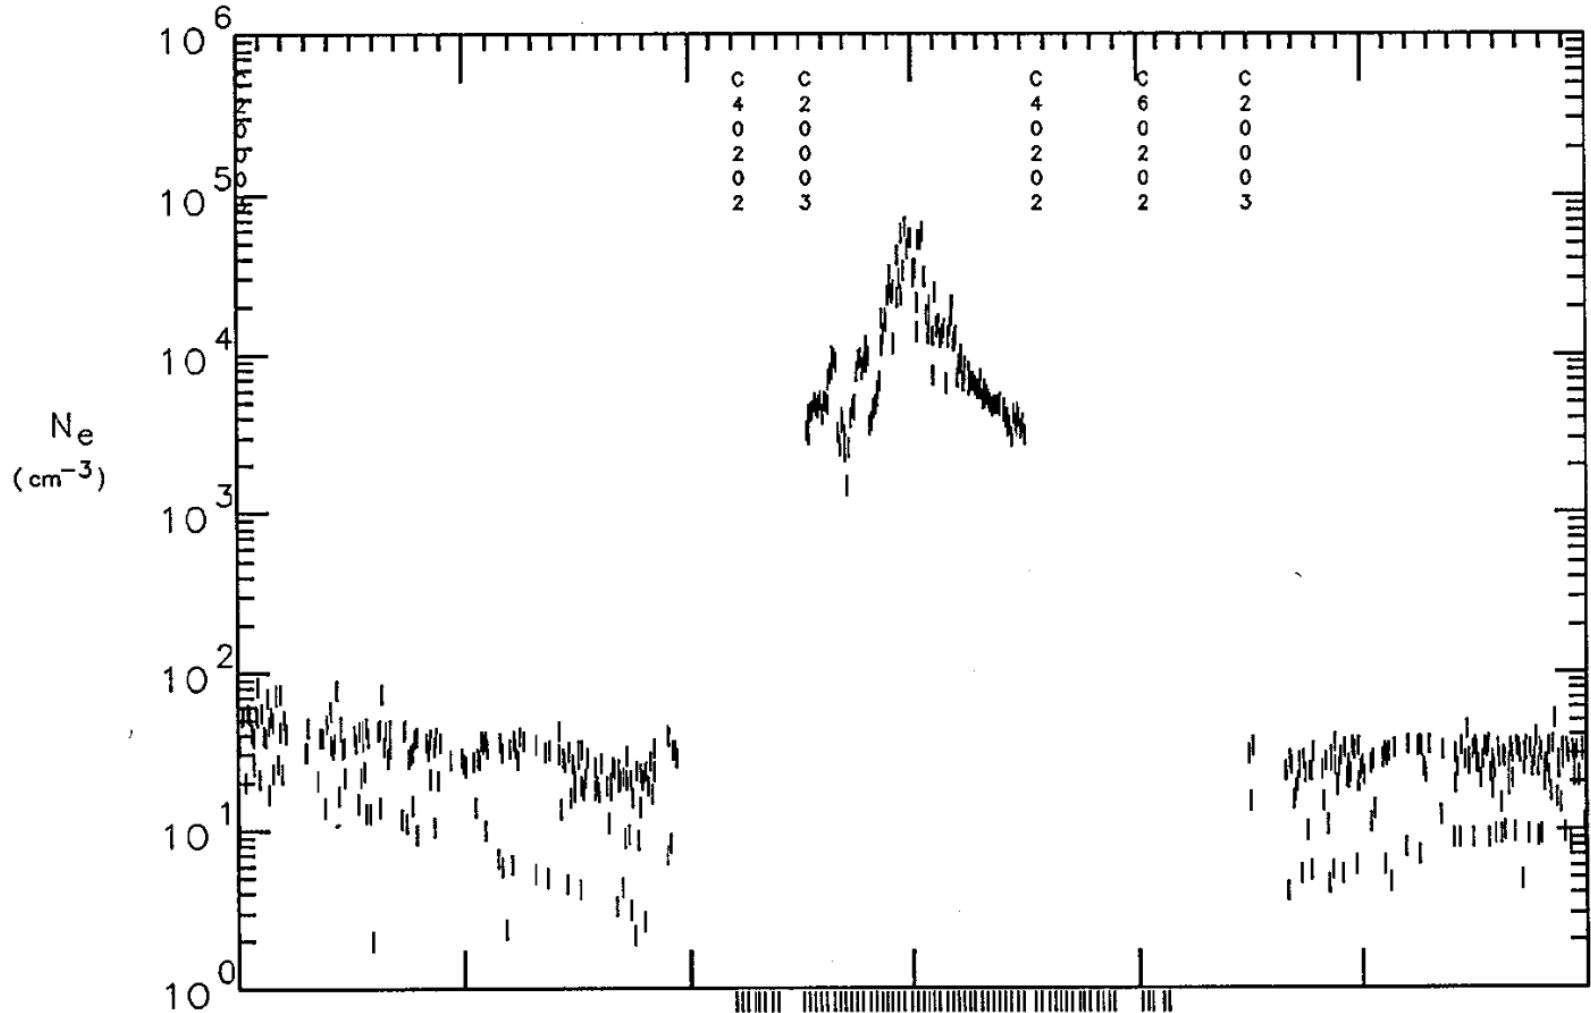

Universal Time, Day 79288

Ne hi-res Radial

Plotted:
15-JUL-93
21:19:57

7980	8580	9180	9780	10380	10980	11580
2:13	2:23	2:33	2:43	2:53	3: 3	3:13

secs
hh:mm

Orbit
314

ALT	6401	3718	1303	156	1269	3673	6355	km
LAT	63	73	59	15	-30	-57	-70	deg
LONG	47	7	-65	-91	-106	-124	-153	deg
SZA	79	94	119	150	131	106	91	deg
LST	16.3	18.7	23.9	1.7	2.6	3.8	5.5	hr