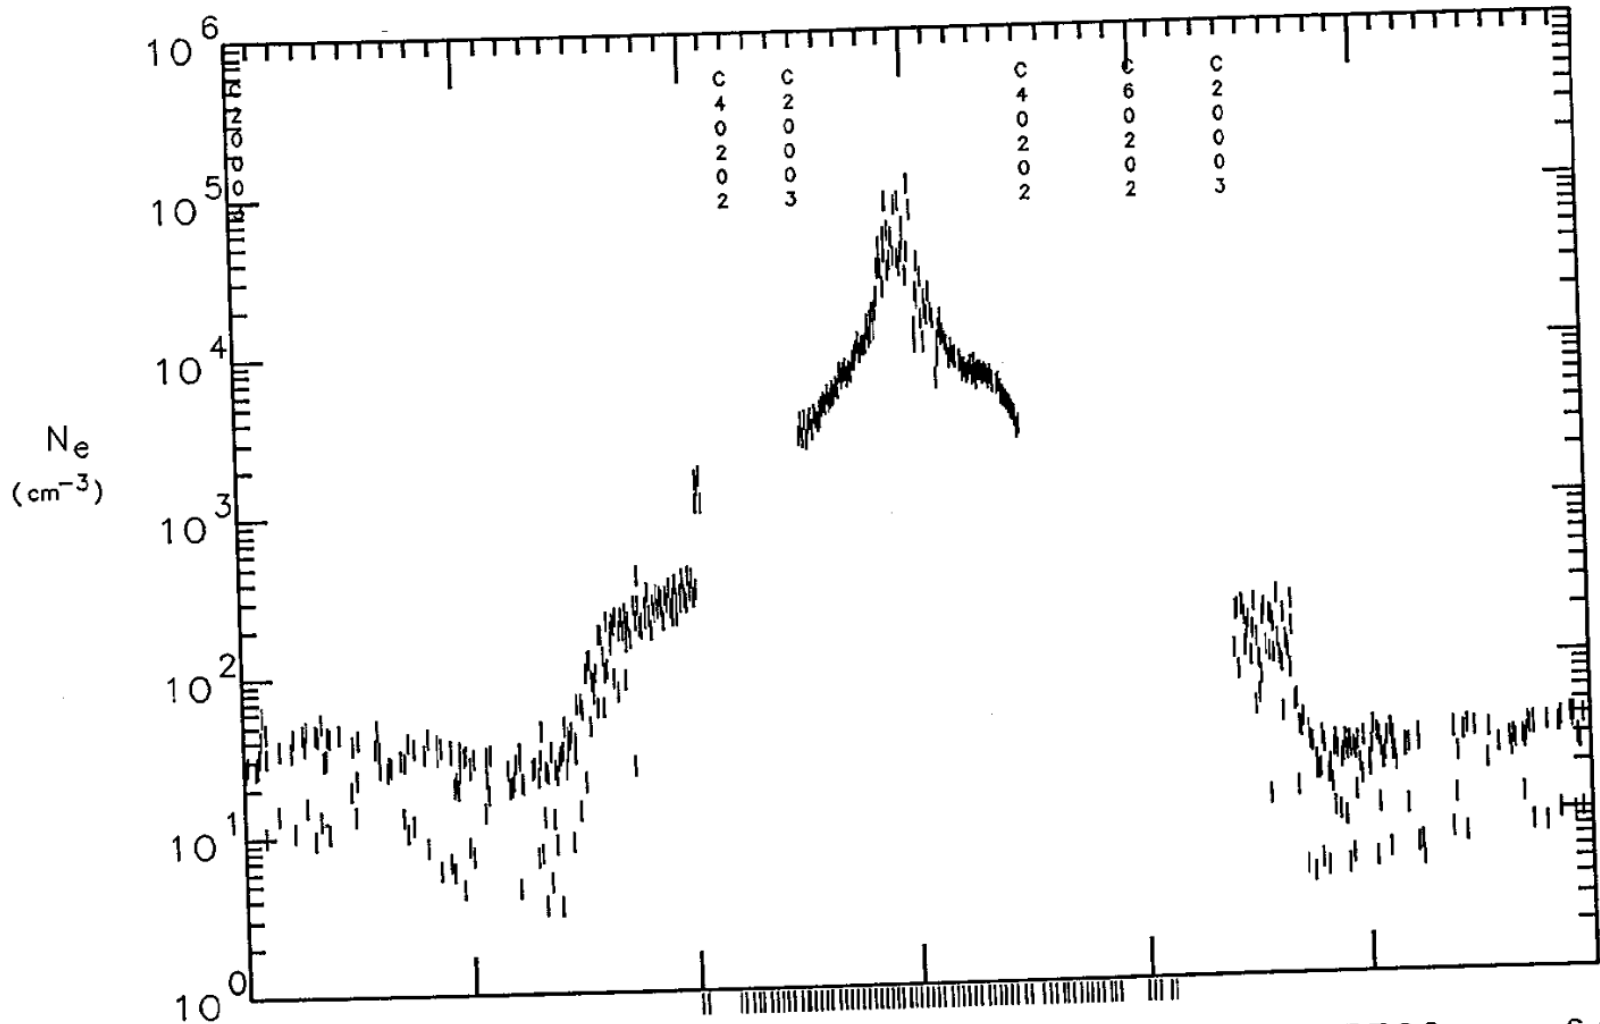

Universal Time, Day 79287

Ne hi-res Radial

Plotted:
15-JUL-93
21:15:37

7620	8220	8820	9420	10020	10620	11220
2: 7	2:17	2:27	2:37	2:47	2:57	3: 7

secs
hh:mm

Orbit
313

ALT	6311	3629	1235	155	1336	3762	6446	km
LAT	63	73	58	13	-32	-58	-70	deg
LONG	45	3	-68	-93	-108	-126	-155	deg
SZA	79	94	121	152	131	106	91	deg
LST	16.2	18.8	23.9	1.6	2.6	3.7	5.5	hr