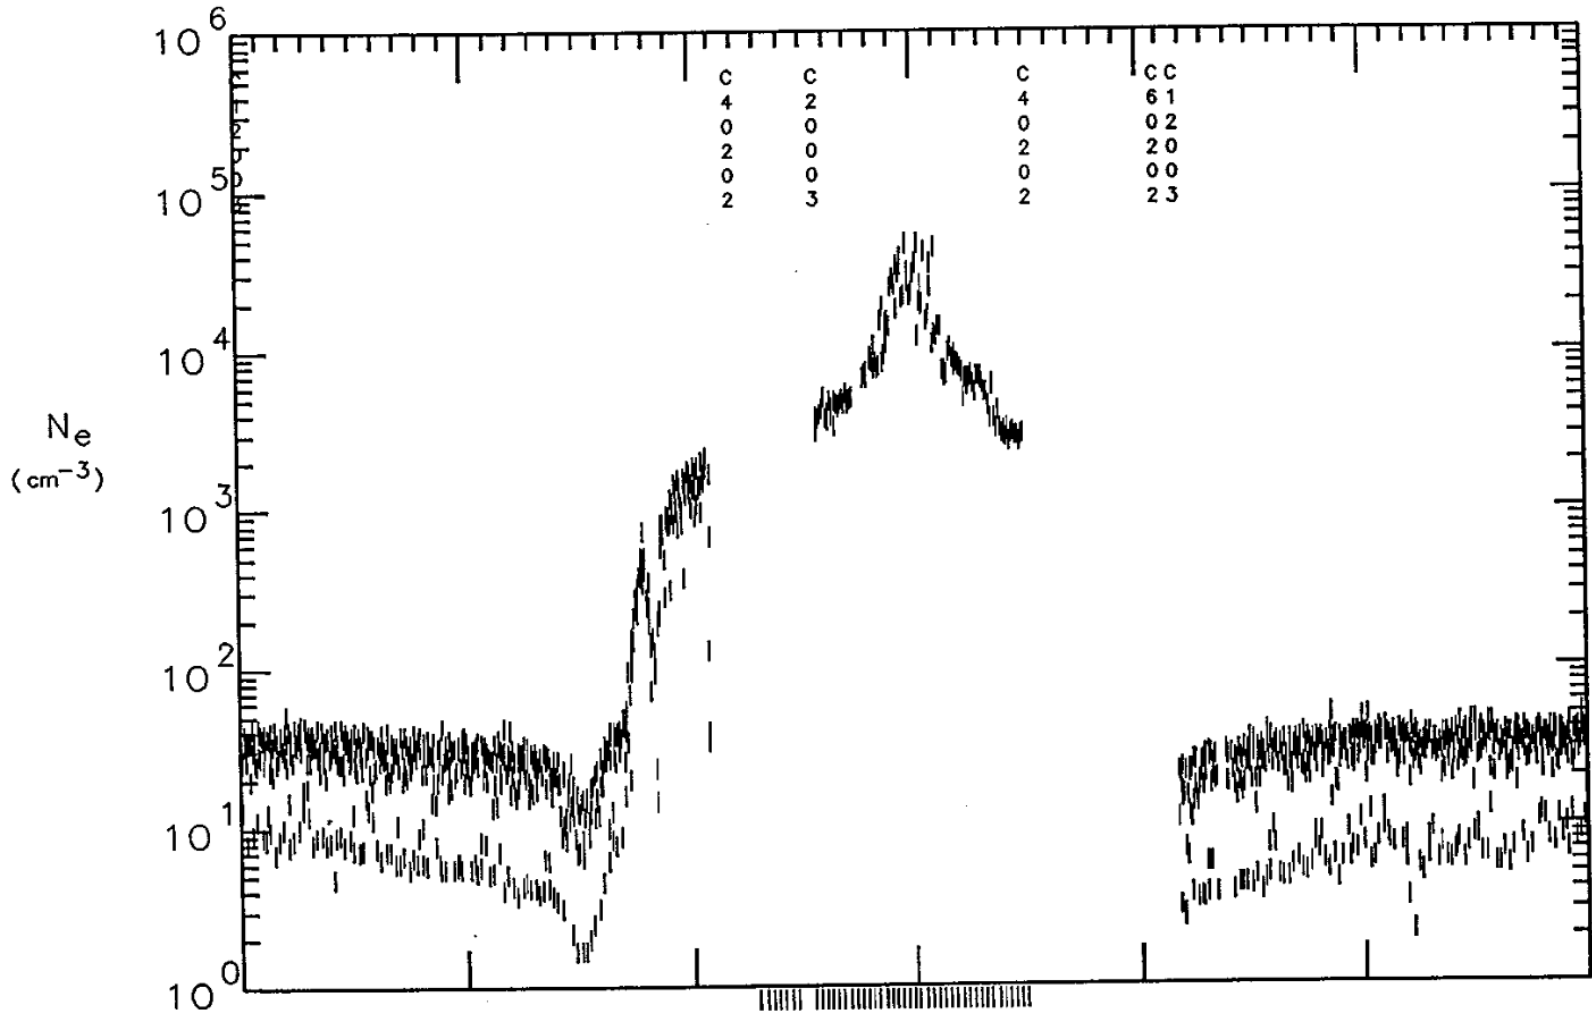

Ne hi-res Radial

Plotted:
15-JUL-93
23:14:17

Universal Time, Day 79312

16800	17400	18000	18600	19200	19800	20400	secs
4:40	4:50	5:00	5:10	5:20	5:30	5:40	hh:mm

Orbit
338

ALT	6363	3680	1274	156	1298	3711	6394	km
LAT	64	73	59	14	-31	-58	-71	deg
LONG	84	42	-31	-56	-70	-87	-116	deg
SZA	94	101	111	114	101	88	81	deg
LST	18.7	21.3	2.5	4.2	5.2	6.3	8.0	hr