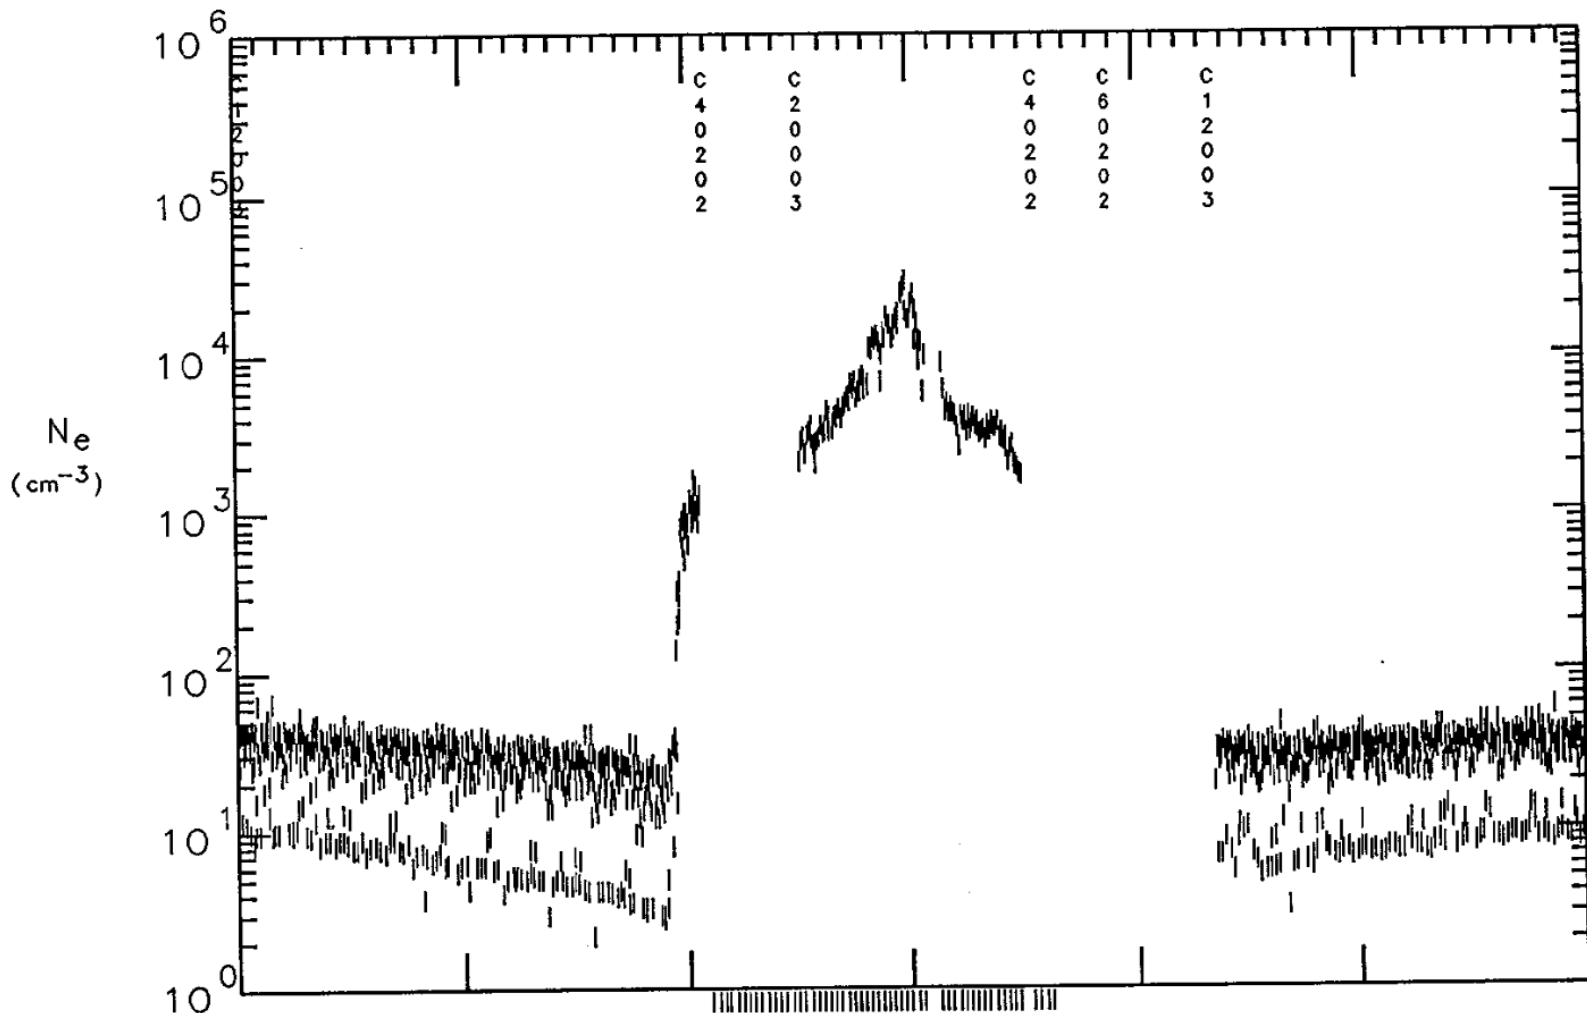

Universal Time, Day 79302

Ne hi-res Radial

Plotted:
15-JUL-93
22:21:26

13200	13800	14400	15000	15600	16200	16800
3:40	3:50	4: 0	4:10	4:20	4:30	4:40

secs
hh:mm

Orbit
328

ALT	6348	3668	1268	162	1313	3726	6407	km
LAT	64	73	59	14	-31	-58	-71	deg
LONG	68	26	-46	-71	-85	-103	-132	deg
SZA	88	99	116	130	113	96	84	deg
LST	17.7	20.3	1.5	3.2	4.1	5.2	7.0	hr