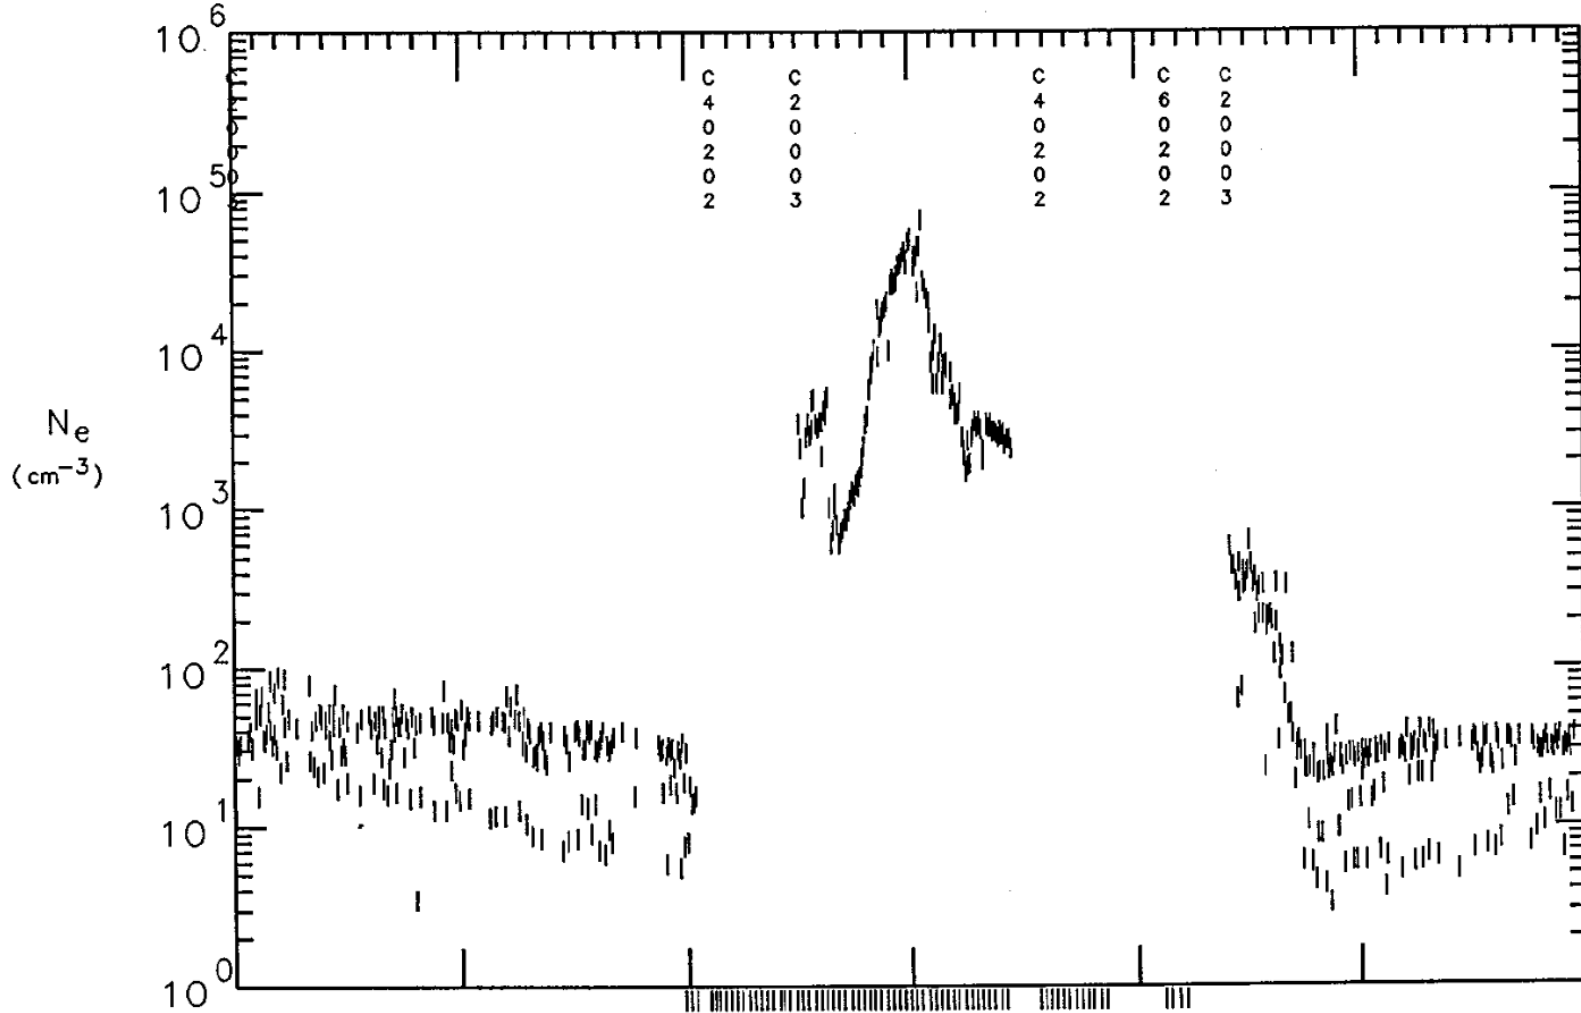

Universal Time, Day 79278

Ne hi-res Radial

Plotted:
15-JUL-93
20:39:29

4020	4620	5220	5820	6420	7020	7620	secs
1: 7	1:17	1:27	1:37	1:47	1:57	2: 7	hh:mm

Orbit
304

ALT	6246	3563	1180	148	1380	3825	6512	km
LAT	63	73	58	12	-32	-58	-70	deg
LONG	31	-10	-82	-107	-122	-140	-170	deg
SZA	74	91	121	164	138	111	94	deg
LST	15.3	17.9	22.9	0.7	1.6	2.8	4.6	hr