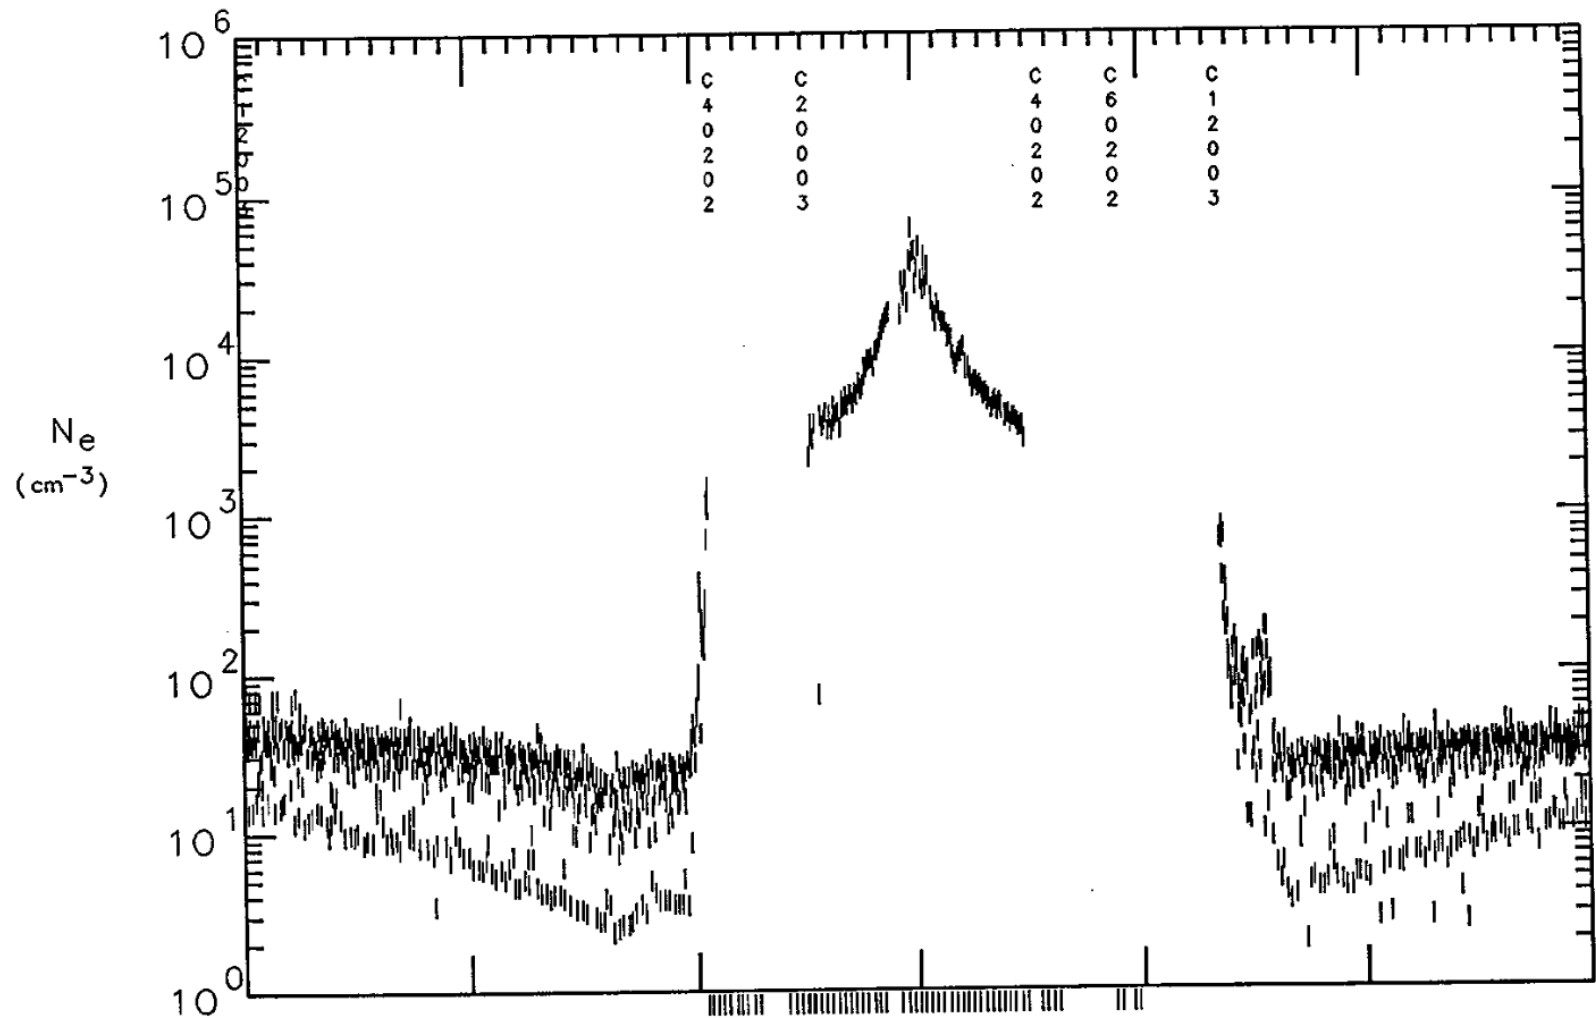

Ne hi-res Radial

Plotted:
15-JUL-93
21:51:35

Universal Time, Day 79295

10620	11220	11820	12420	13020	13620	14220	secs
2:57	3: 7	3:17	3:27	3:37	3:47	3:57	hh:mm

Orbit
321

ALT	6350	3670	1269	162	1311	3724	6405	km
LAT	63	73	59	14	-31	-58	-70	deg
LONG	58	16	-56	-81	-95	-113	-142	deg
SZA	83	97	119	140	122	101	87	deg
LST	17.0	19.6	0.7	2.4	3.4	4.5	6.3	hr