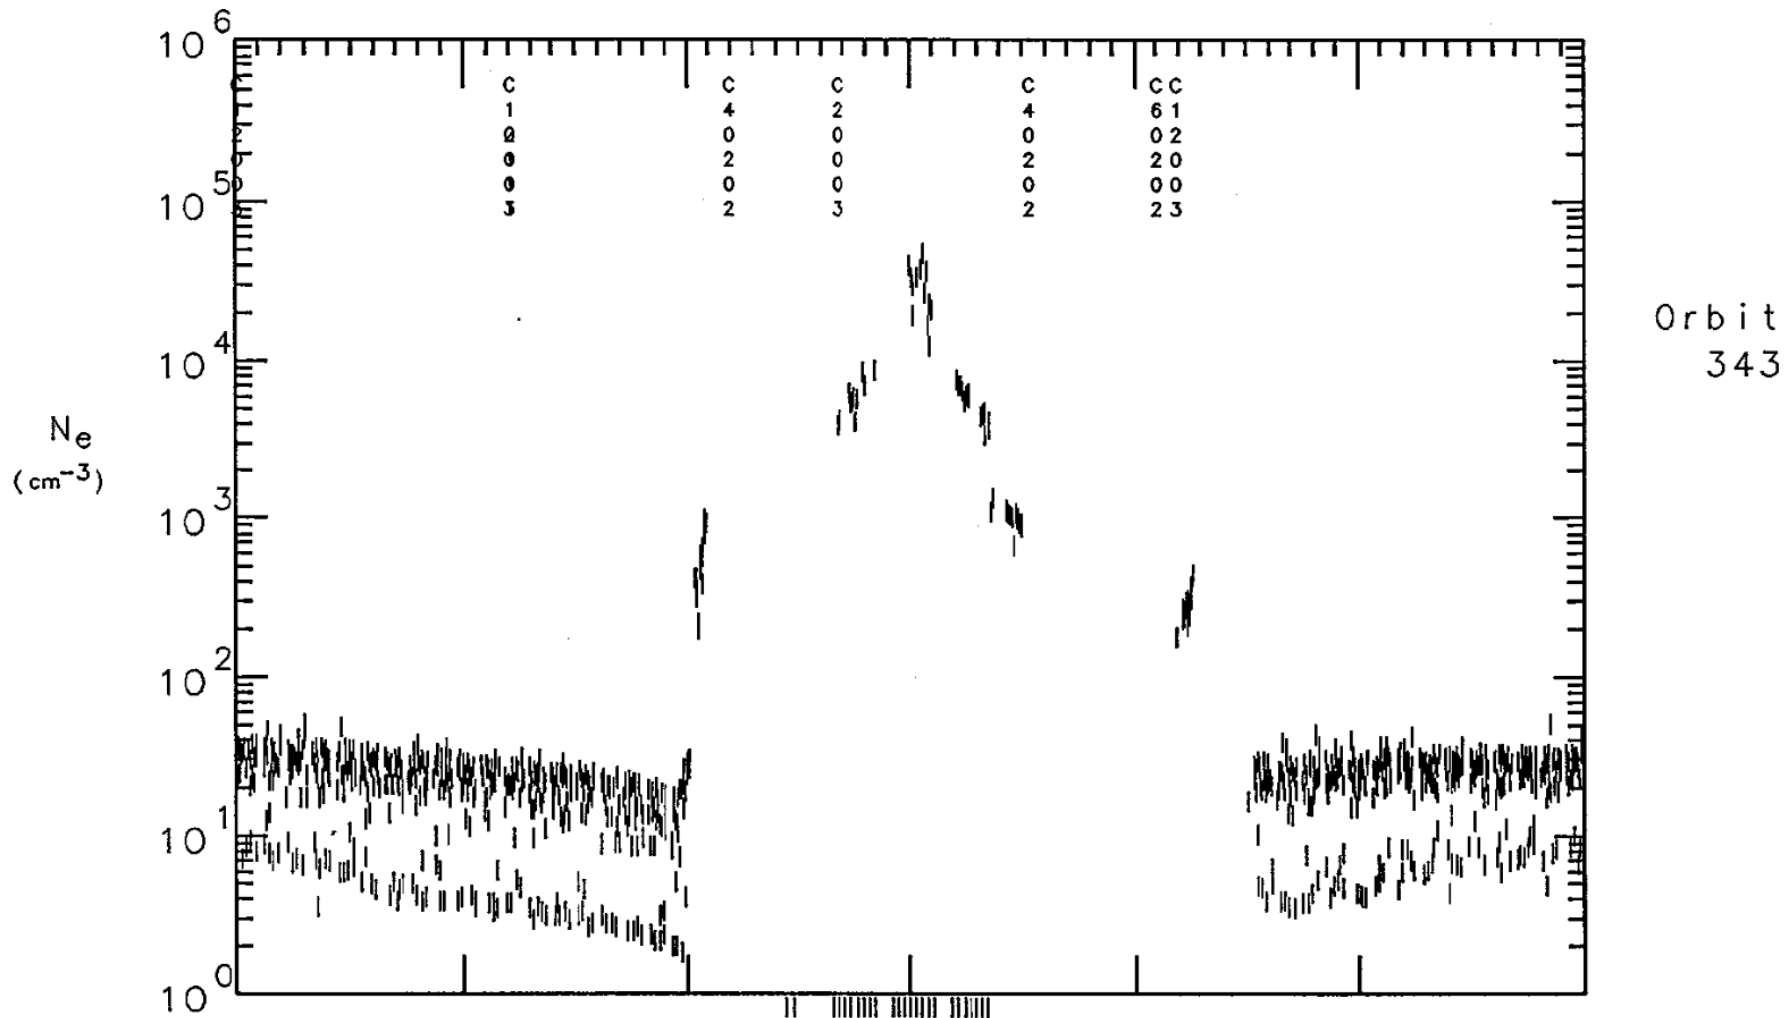

Universal Time, Day 79317

Ne hi-res Radial

Plotted:
15-JUL-93
23:43:01

18540	19140	19740	20340	20940	21540	22140
5: 9	5:19	5:29	5:39	5:49	5:59	6: 9

secs
hh:mm

Orbit
343

ALT	6395	3711	1296	152	1271	3679	6362	km
LAT	64	74	60	15	-31	-58	-71	deg
LONG	92	51	-23	-48	-62	-79	-108	deg
SZA	97	102	108	107	94	84	79	deg
LST	19.2	21.8	3.0	4.8	5.7	6.8	8.5	hr