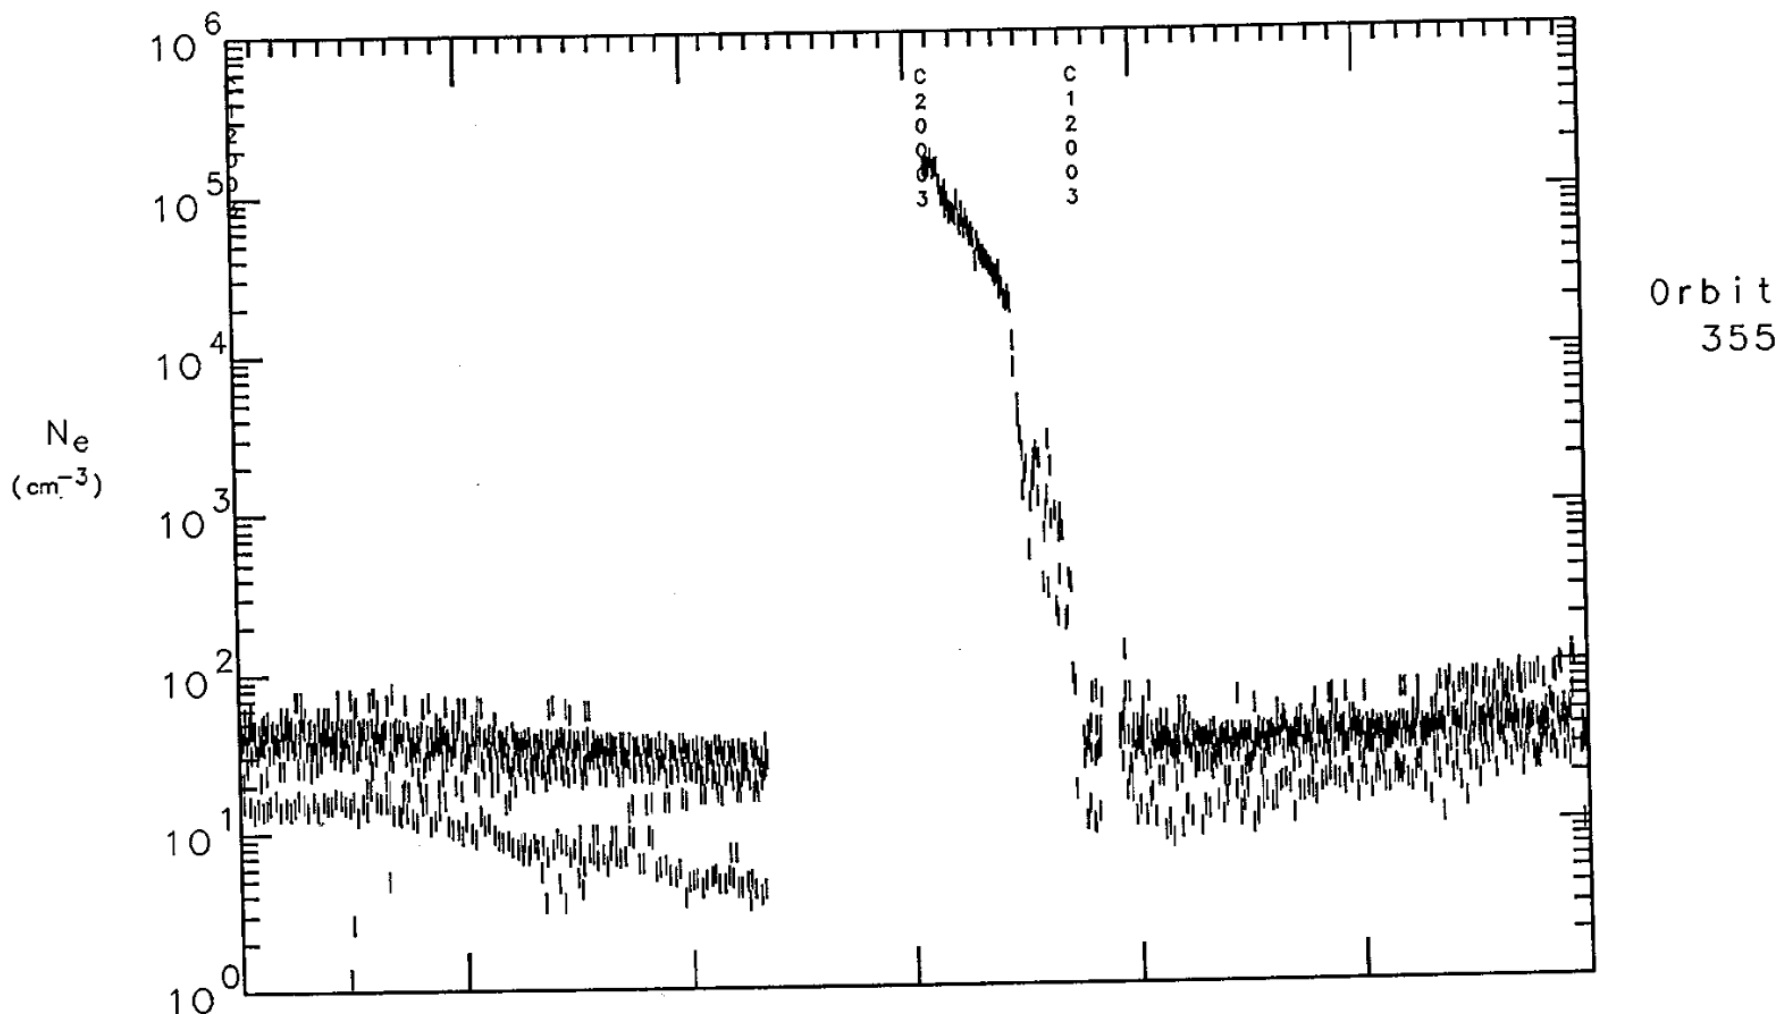

Ne hi-res Radial

Plotted:
16-JUL-93
09:38:42

Universal Time, Day 79329

22380	22980	23580	24180	24780	25380	25980	secs
6:13	6:23	6:33	6:43	6:53	7: 3	7:13	hh:mm

ALT	6497	3810	1370	149	1192	3577	6260	km
LAT	63	73	61	17	-29	-57	-71	deg
LONG	111	72	-4	-29	-43	-61	-89	deg
SZA	103	103	99	89	79	76	76	deg
LST	20.4	22.8	4.2	6.0	6.9	8.0	9.7	hr