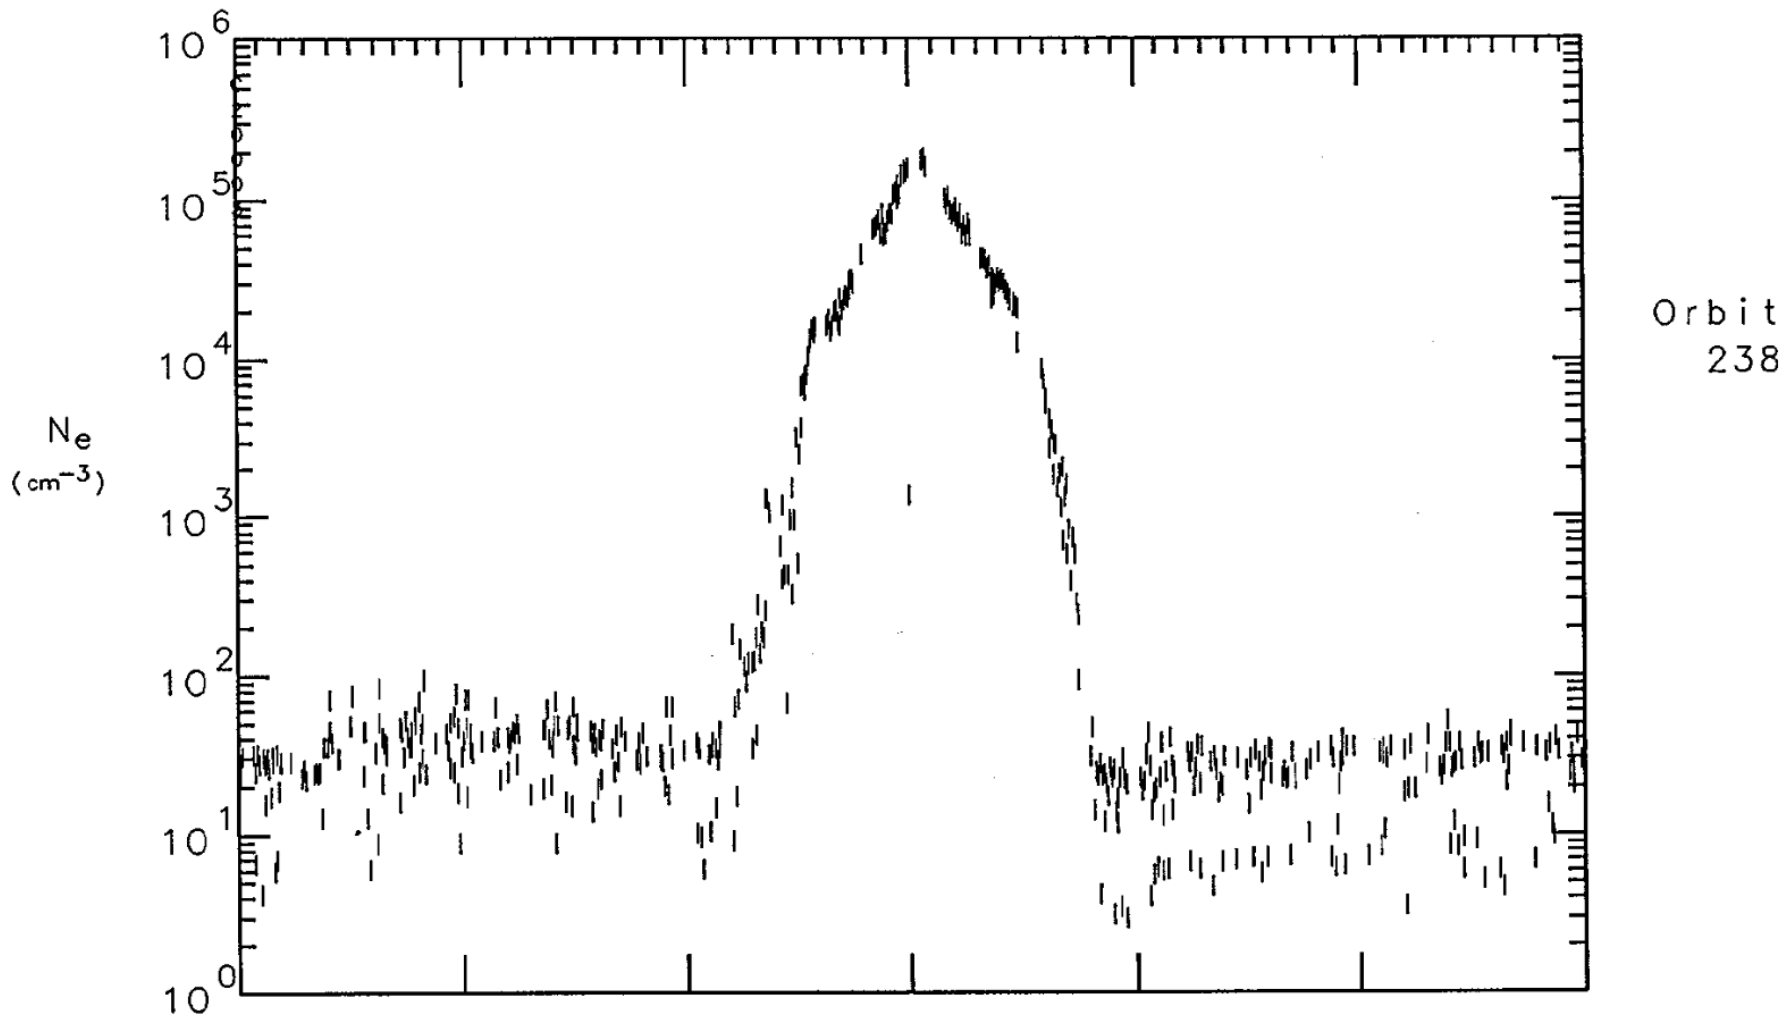

Ne hi-res Radial

Plotted:
15-JUL-93
18:39:01

Universal Time, Day 79211

78180	78780	79380	79980	80580	81180	81780	secs
21:43	21:53	22: 3	22:13	22:23	22:33	22:43	hh:mm

ALT	6496	3812	1375	155	1194	3576	6257	km
LAT	63	73	62	18	-29	-57	-70	deg
LONG	-61	-99	-177	156	142	125	98	deg
SZA	79	77	76	82	93	99	102	deg
LST	7.8	10.1	15.6	17.4	18.3	19.4	21.0	hr