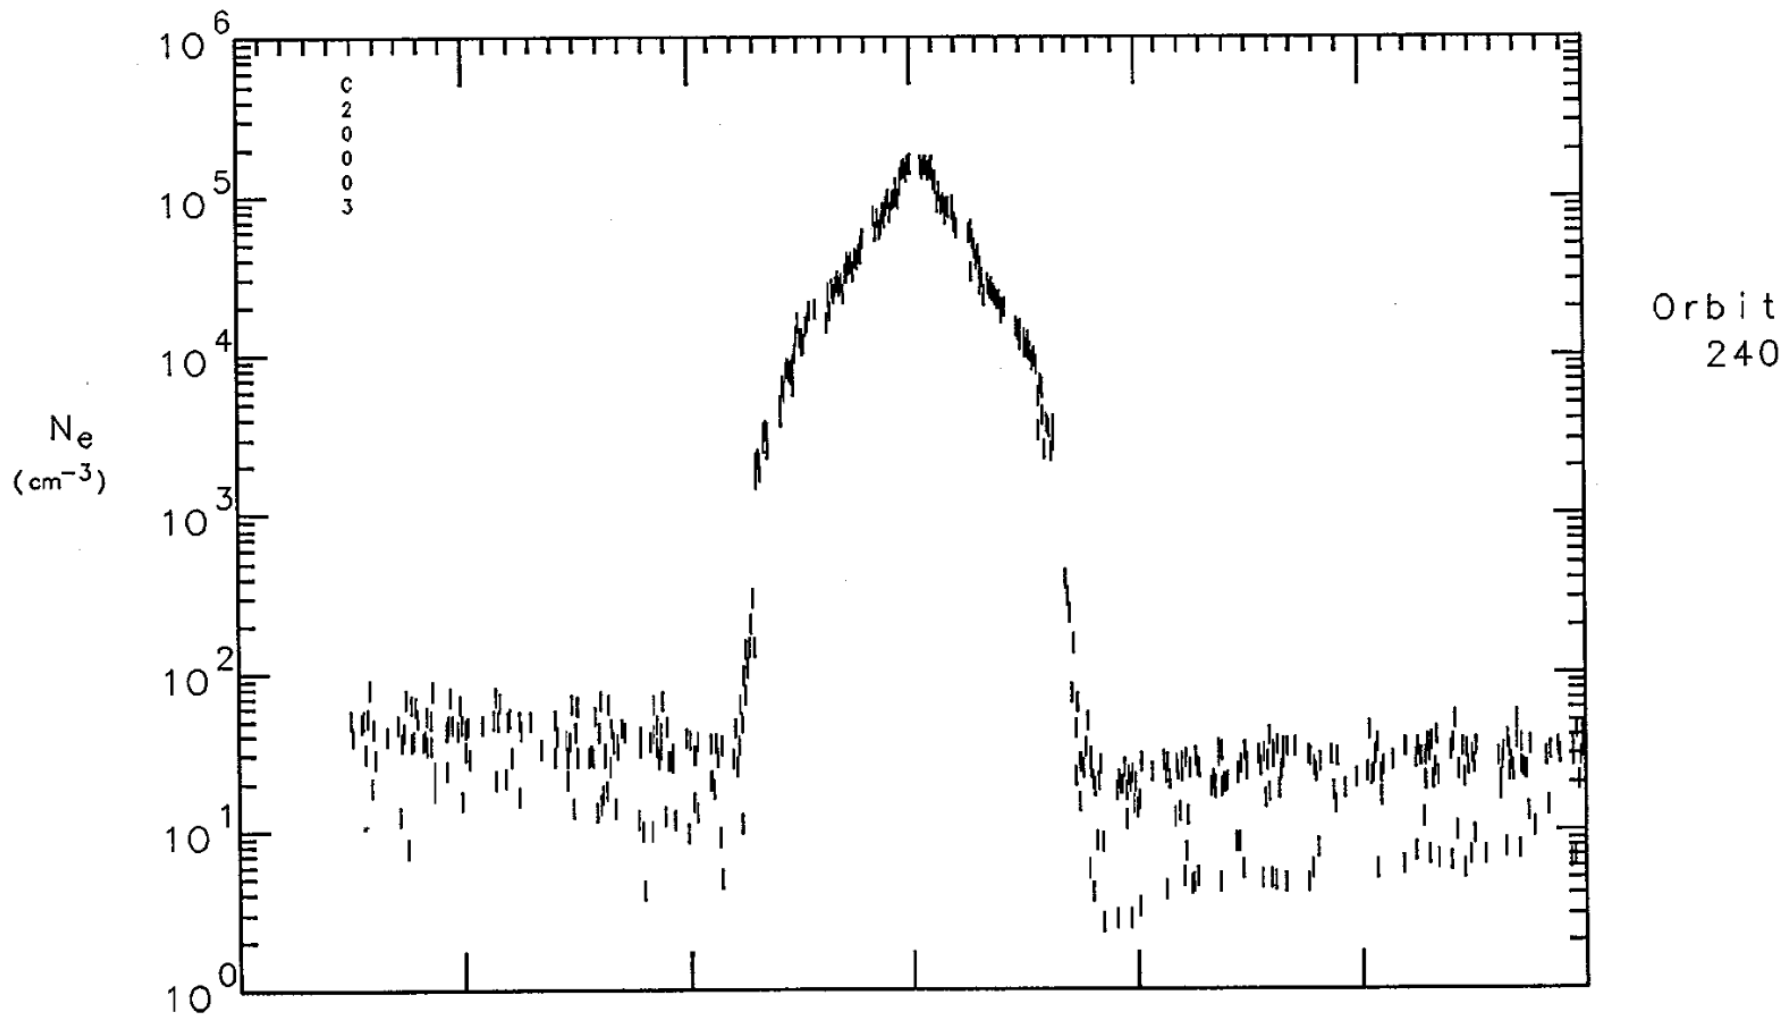

Ne hi-res Radial

Plotted:
15-JUL-93
18:47:06

Universal Time, Day 79213

78360	78960	79560	80160	80760	81360	81960	secs
21:46	21:56	22: 6	22:16	22:26	22:36	22:46	hh:mm

ALT	6452	3768	1340	153	1227	3620	6301	km
LAT	63	73	61	17	-29	-57	-71	deg
LONG	-59	-97	-175	159	145	128	100	deg
SZA	77	76	77	85	96	101	102	deg
LST	8.1	10.4	15.9	17.7	18.6	19.6	21.3	hr