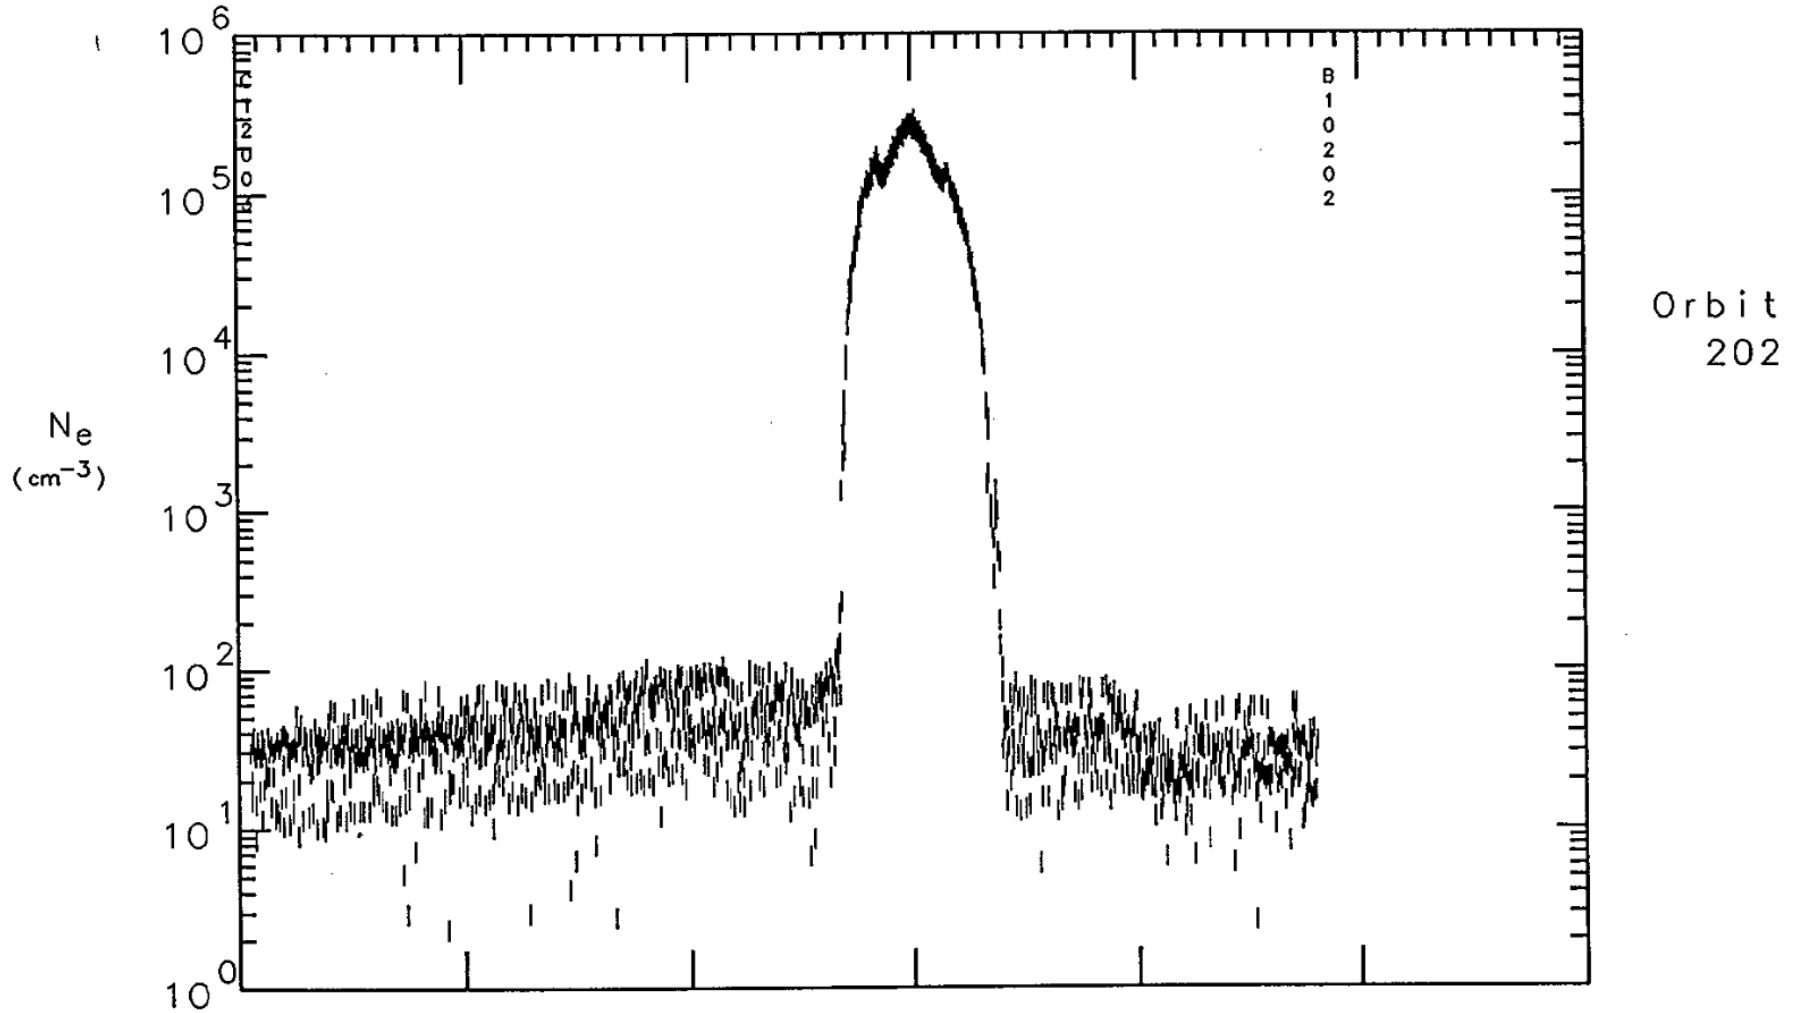

Universal Time, Day 79175

Ne hi-res Radial

Plotted:
15-JUL-93
13:42:37

78000	78600	79200	79800	80400	81000	81600	secs
21:40	21:50	22:00	22:10	22:20	22:30	22:40	hh:mm

ALT	6351	3669	1266	155	1304	3719	6402	km
LAT	62	72	59	15	-30	-57	-70	deg
LONG	-117	-157	128	102	87	69	41	deg
SZA	101	86	59	28	48	72	88	deg
LST	4.1	6.6	11.8	13.6	14.6	15.7	17.4	hr