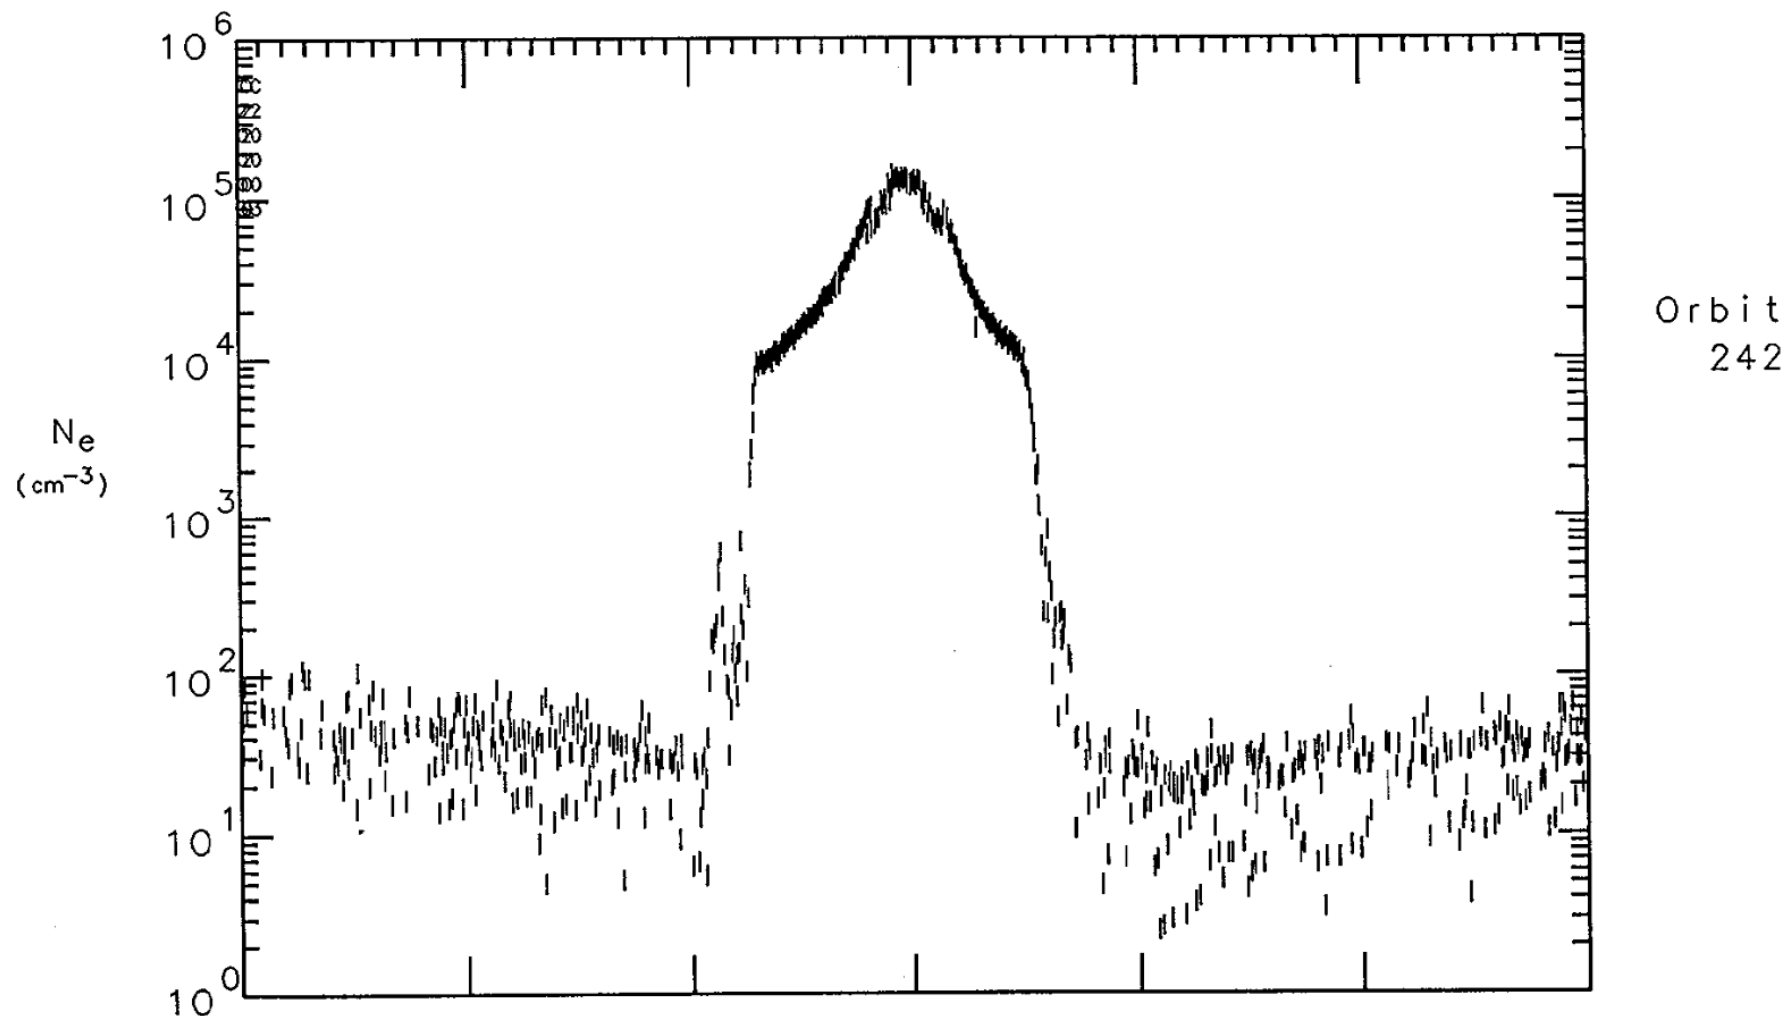

Universal Time, Day 79215

Ne hi-res Radial

Plotted:
15-JUL-93
18:56:52

78540	79140	79740	80340	80940	81540	82140	secs
21:49	21:59	22: 9	22:19	22:29	22:39	22:49	hh:mm

ALT	6296	3614	1222	151	1343	3772	6457	km
LAT	63	74	59	14	-32	-58	-71	deg
LONG	-57	-99	-174	161	147	130	101	deg
SZA	76	76	79	89	99	102	103	deg
LST	8.3	10.9	16.3	17.9	18.8	19.9	21.6	hr