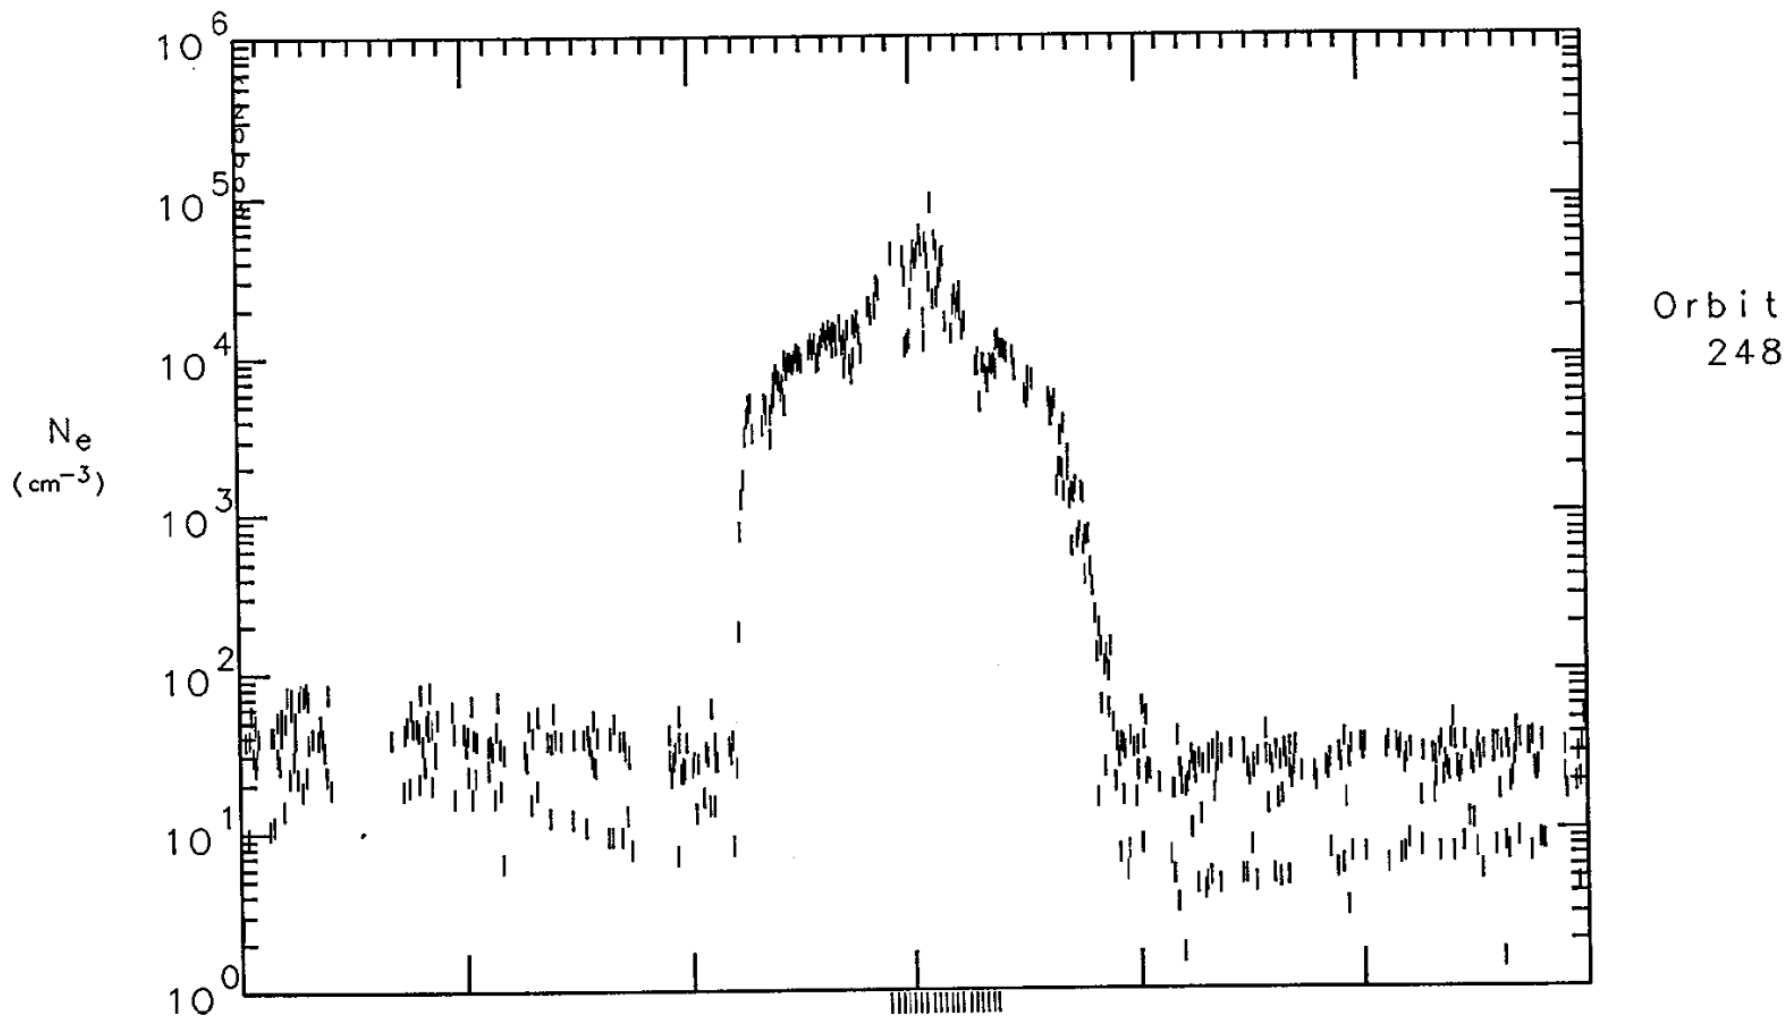

Ne hi-res Radial

Plotted:
15-JUL-93
19:28:43

Universal Time, Day 79221

78840	79440	80040	80640	81240	81840	82440	secs
21:54	22: 4	22:14	22:24	22:34	22:44	22:54	hh:mm

Orbit
248

ALT	6475	3791	1359	154	1210	3596	6277	km
LAT	63	73	61	17	-29	-57	-70	deg
LONG	-46	-84	-162	171	157	140	113	deg
SZA	73	76	83	98	107	107	104	deg
LST	8.9	11.2	16.7	18.5	19.4	20.5	22.1	hr