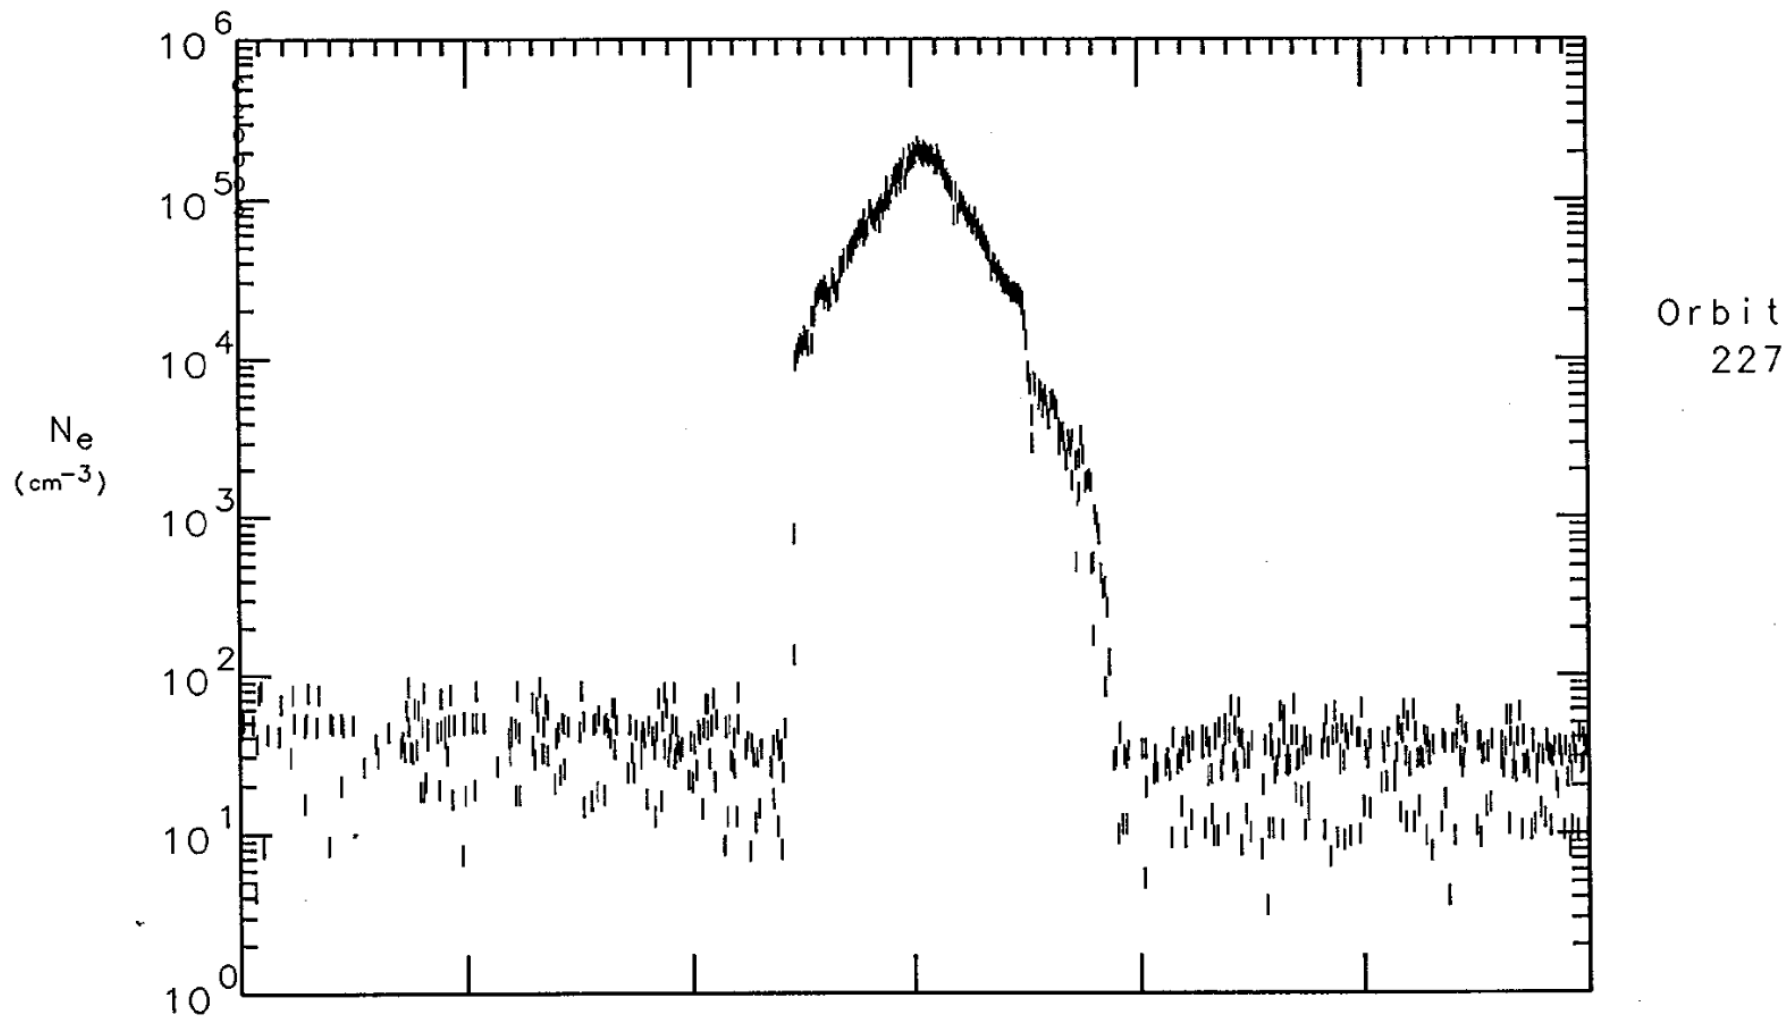

Ne hi-res Radial

Plotted:
15-JUL-93
17:51:15

Universal Time, Day 79200

77940	78540	79140	79740	80340	80940	81540	secs
21:39	21:49	21:59	22: 9	22:19	22:29	22:39	hh:mm

ALT	6469	3787	1359	161	1218	3602	6280	km
LAT	63	73	61	17	-29	-57	-70	deg
LONG	-78	-116	165	139	125	108	81	deg
SZA	86	79	69	65	78	91	98	deg
LST	6.7	9.0	14.4	16.2	17.2	18.2	19.9	hr