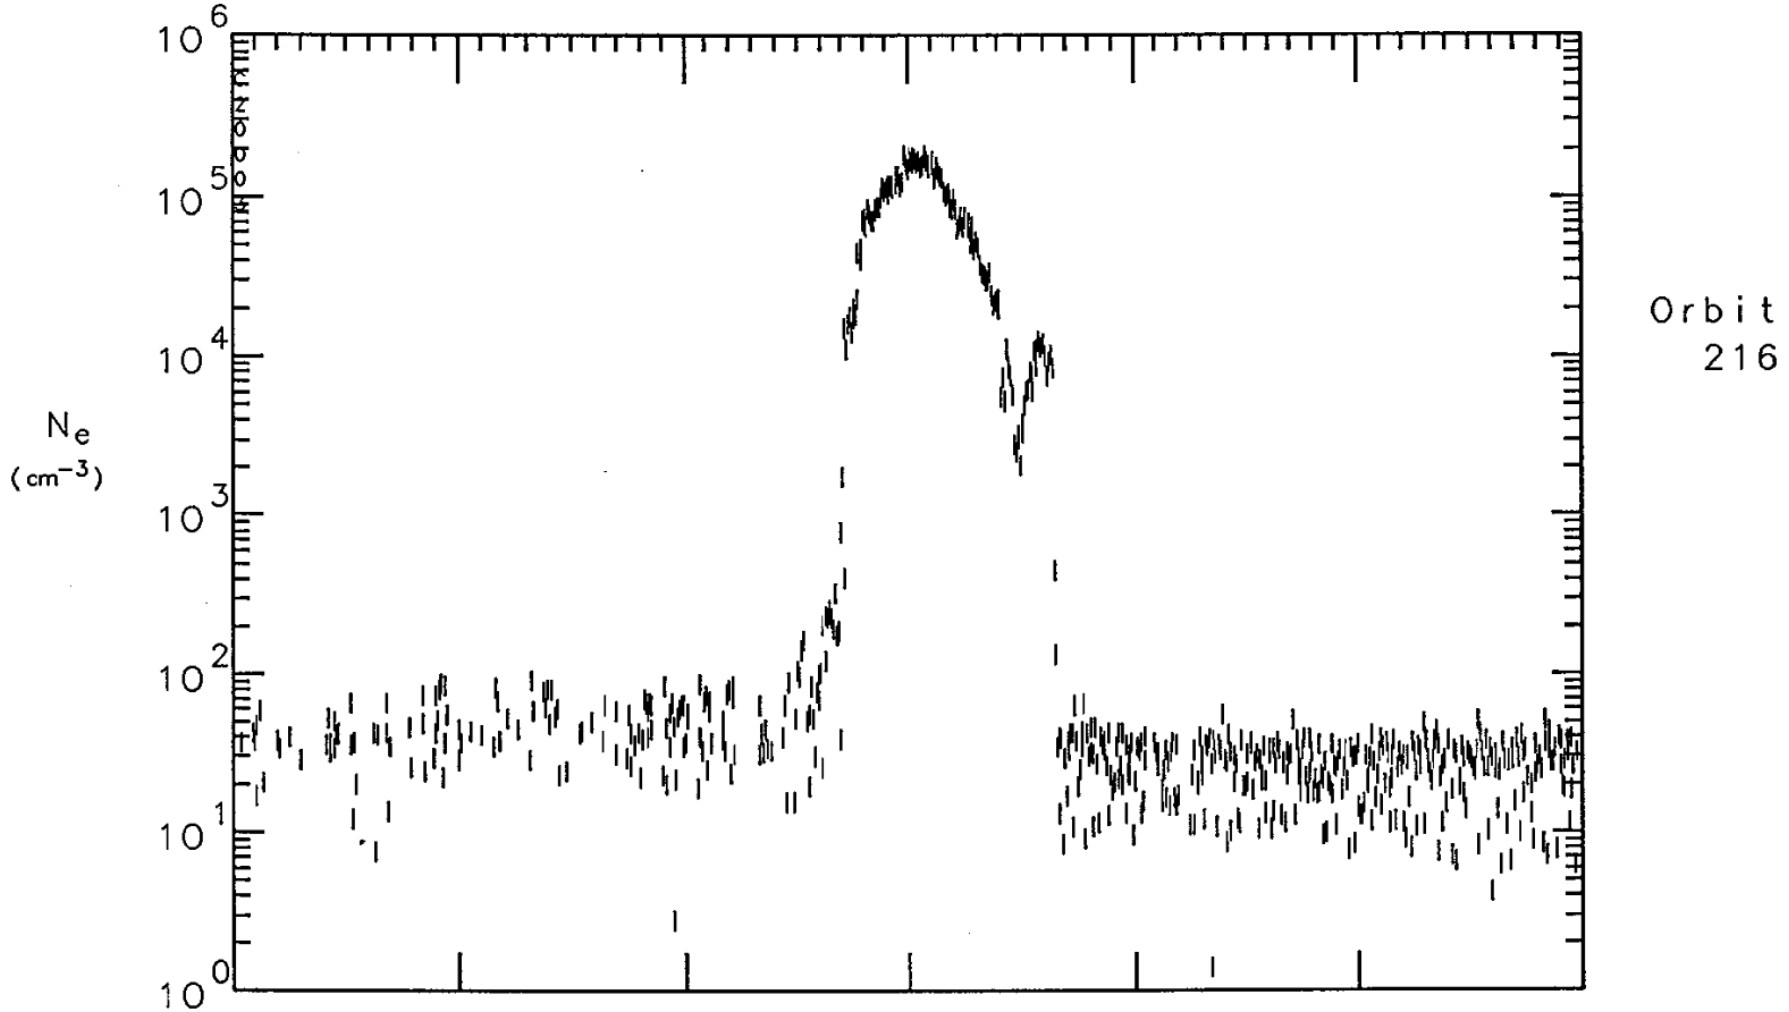

Universal Time, Day 79189

Ne hi-res Radial

Plotted:
15-JUL-93
12:02:21

78360	78960	79560	80160	80760	81360	81960	secs
21:46	21:56	22: 6	22:16	22:26	22:36	22:46	hh:mm

ALT	6500	3820	1387	168	1199	3573	6249	km
LAT	62	73	61	18	-28	-56	-70	deg
LONG	-95	-132	150	123	109	92	65	deg
SZA	93	82	64	48	63	82	93	deg
LST	5.5	7.8	13.2	15.0	16.0	17.1	18.7	hr