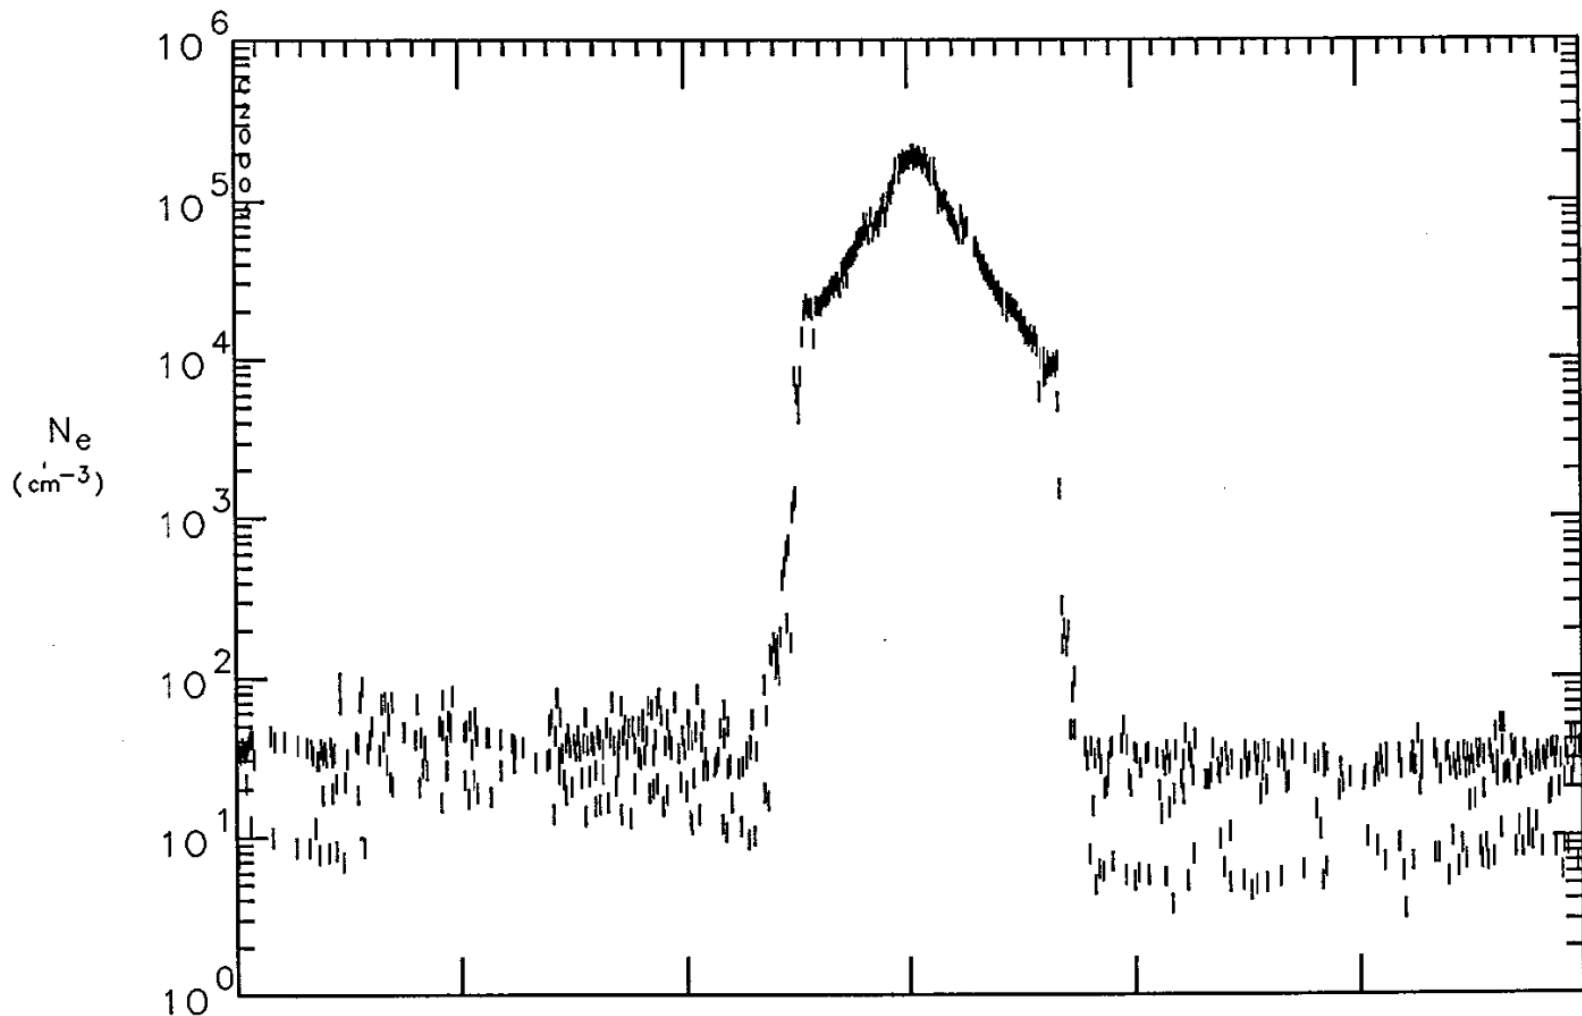

Universal Time, Day 79207

Ne hi-res Radial

Plotted:
15-JUL-93
18:22:47

77760	78360	78960	79560	80160	80760	81360
21:36	21:46	21:56	22: 6	22:16	22:26	22:36

secs
hh:mm

ALT	6456	3772	1344	155	1225	3617	6297	km
LAT	63	73	61	17	-29	-57	-71	deg
LONG	-68	-106	175	150	136	119	91	deg
SZA	81	77	73	76	88	96	100	deg
LST	7.4	9.8	15.2	17.0	17.9	19.0	20.6	hr