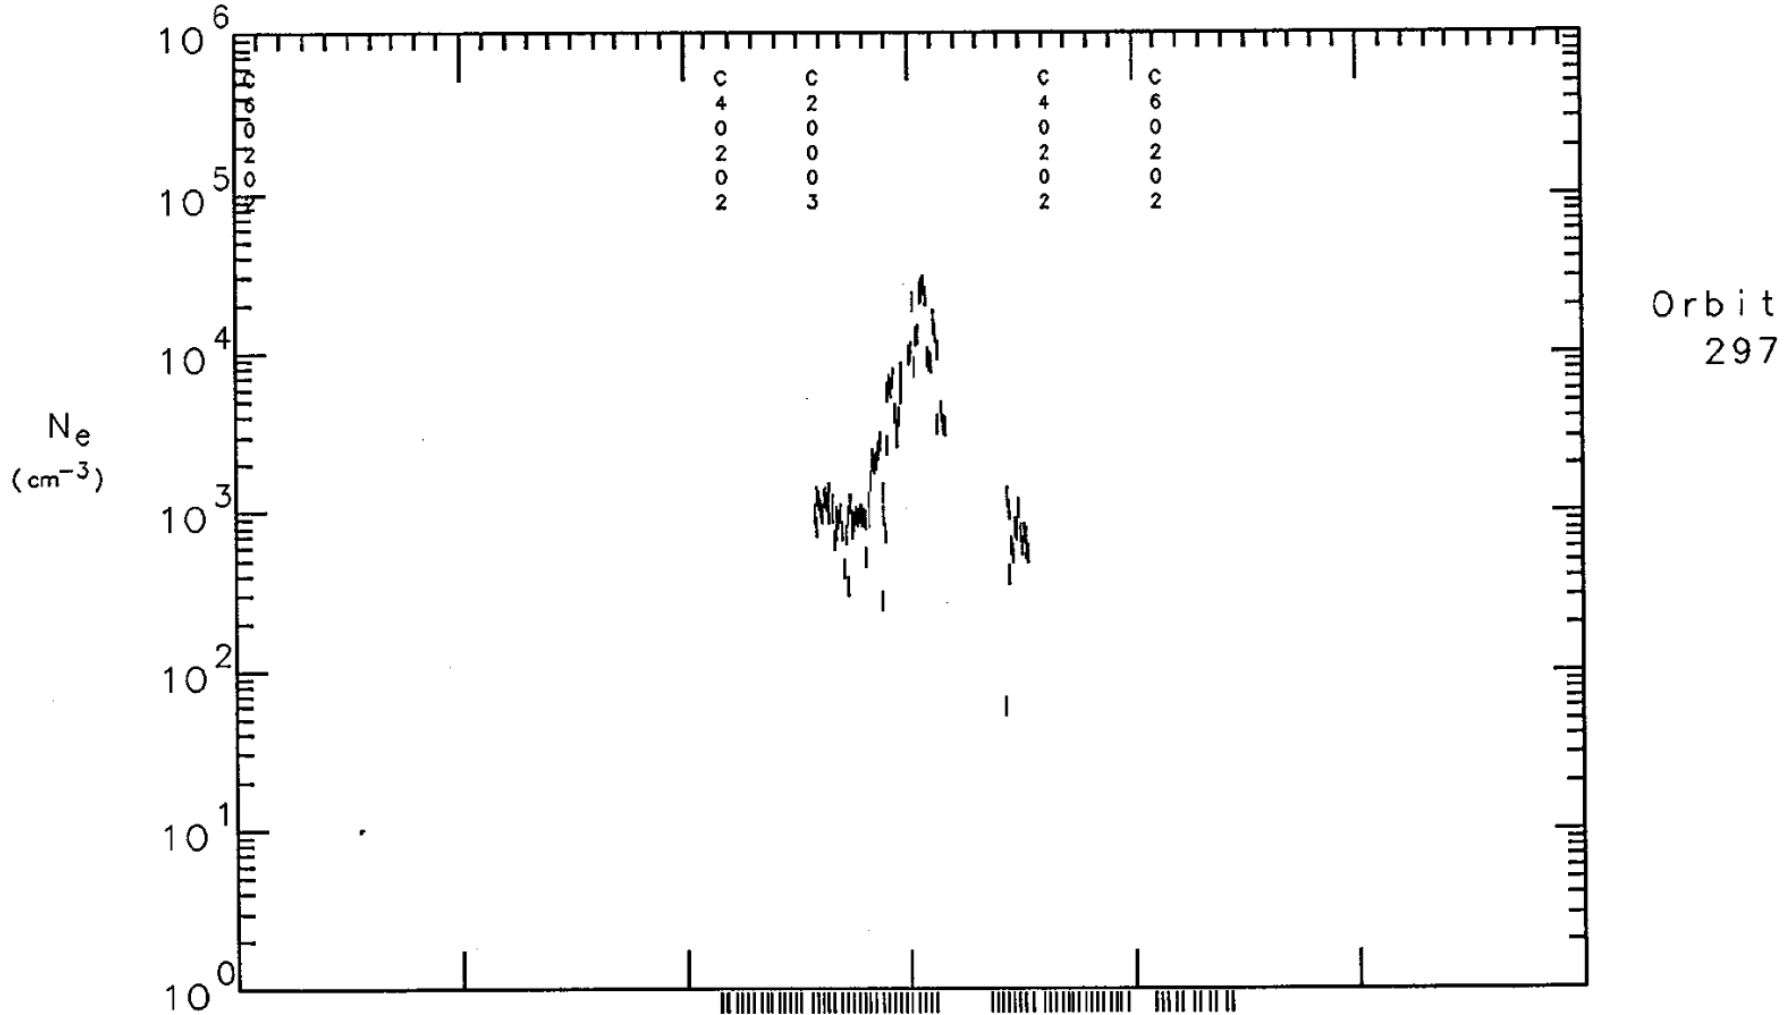

Universal Time, Day 79271

Ne hi-res Radial

Plotted:
15-JUL-93
20:17:18

660	1260	1860	2460	3060	3660	4260	secs
0:11	0:21	0:31	0:41	0:51	1: 1	1:11	hh:mm

ALT	6478	3791	1356	151	1209	3598	6281	km
LAT	62	72	60	17	-29	-57	-70	deg
LONG	22	-14	-88	-116	-131	-149	-177	deg
SZA	69	86	115	163	147	116	99	deg
LST	14.4	16.7	21.9	23.8	0.8	1.9	3.7	hr