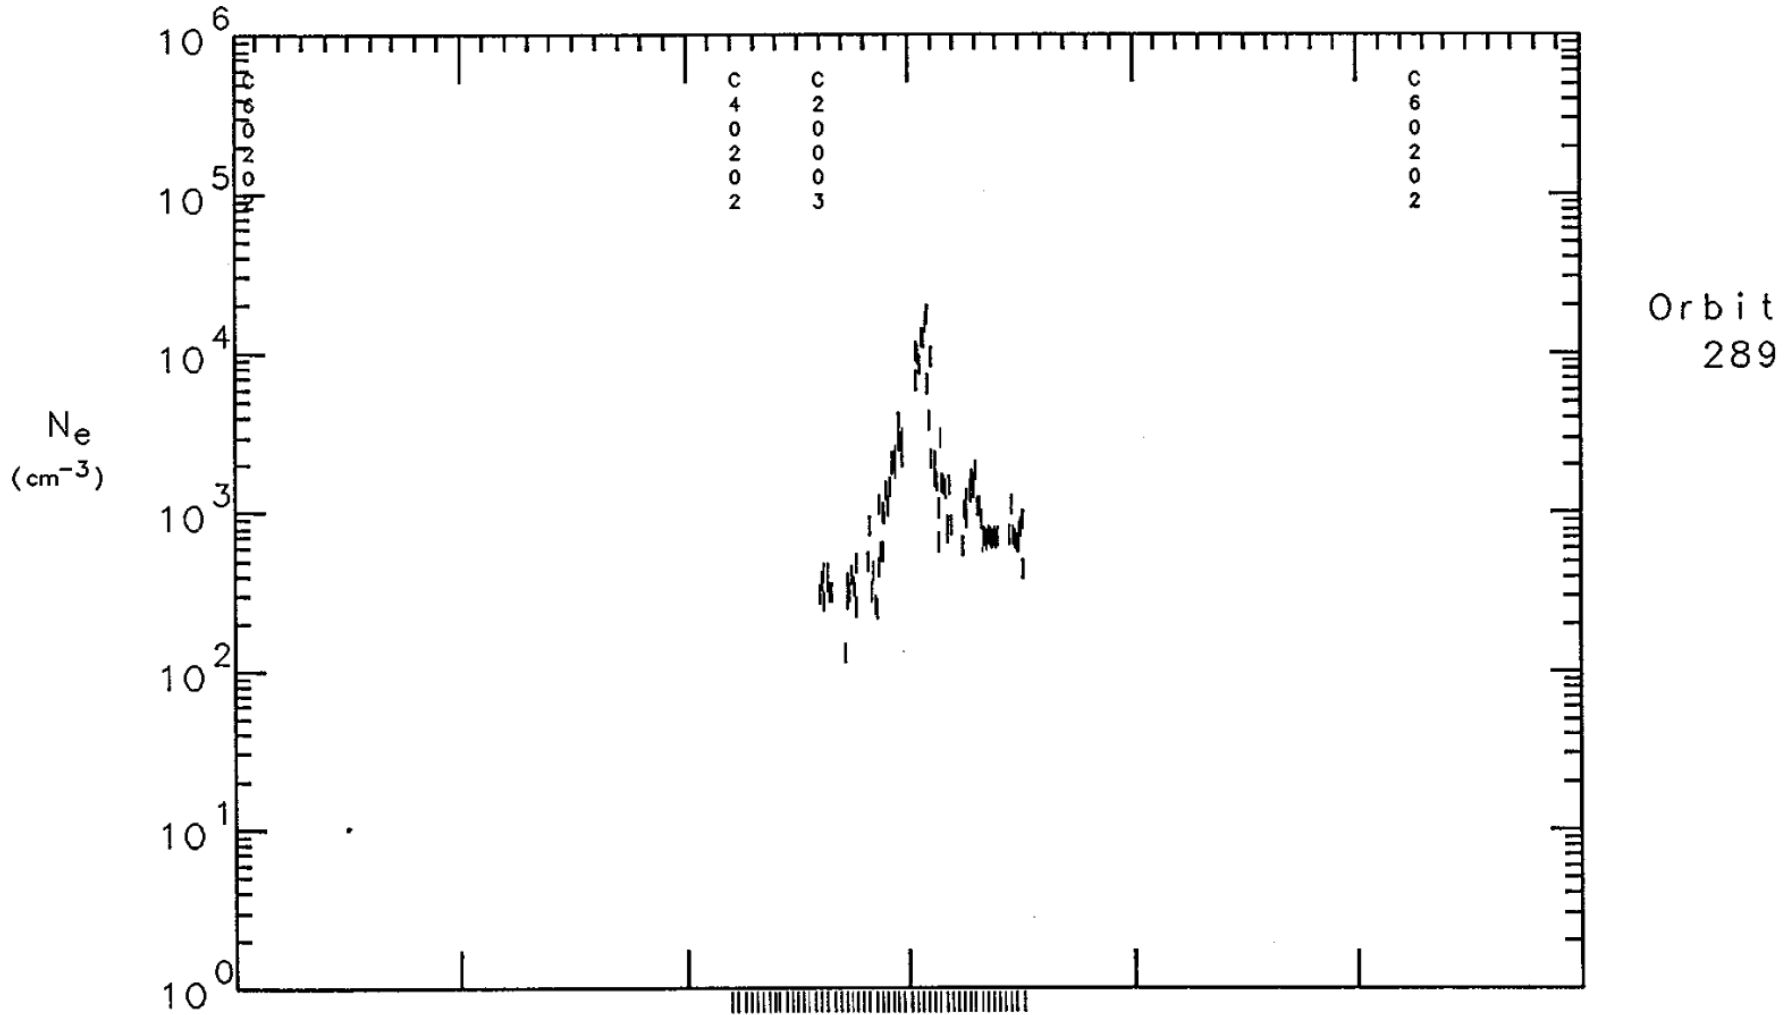

Universal Time, Day 79262

Ne hi-res Radial

Plotted:
15-JUL-93
19:54:45

82680	83280	83880	84480	85080	85680	86280
22:58	23: 8	23:18	23:28	23:38	23:48	23:58

secs
hh:mm

C	C	C
4	2	6
0	0	0
2	0	2
0	0	0
2	3	2

ALT	6502	3815	1376	153	1192	3576	6258	km
LAT	62	72	61	17	-29	-56	-69	deg
LONG	11	-25	-100	-127	-143	-160	171	deg
SZA	66	83	111	157	149	119	102	deg
LST	13.5	15.8	21.0	22.9	23.9	1.0	2.7	hr