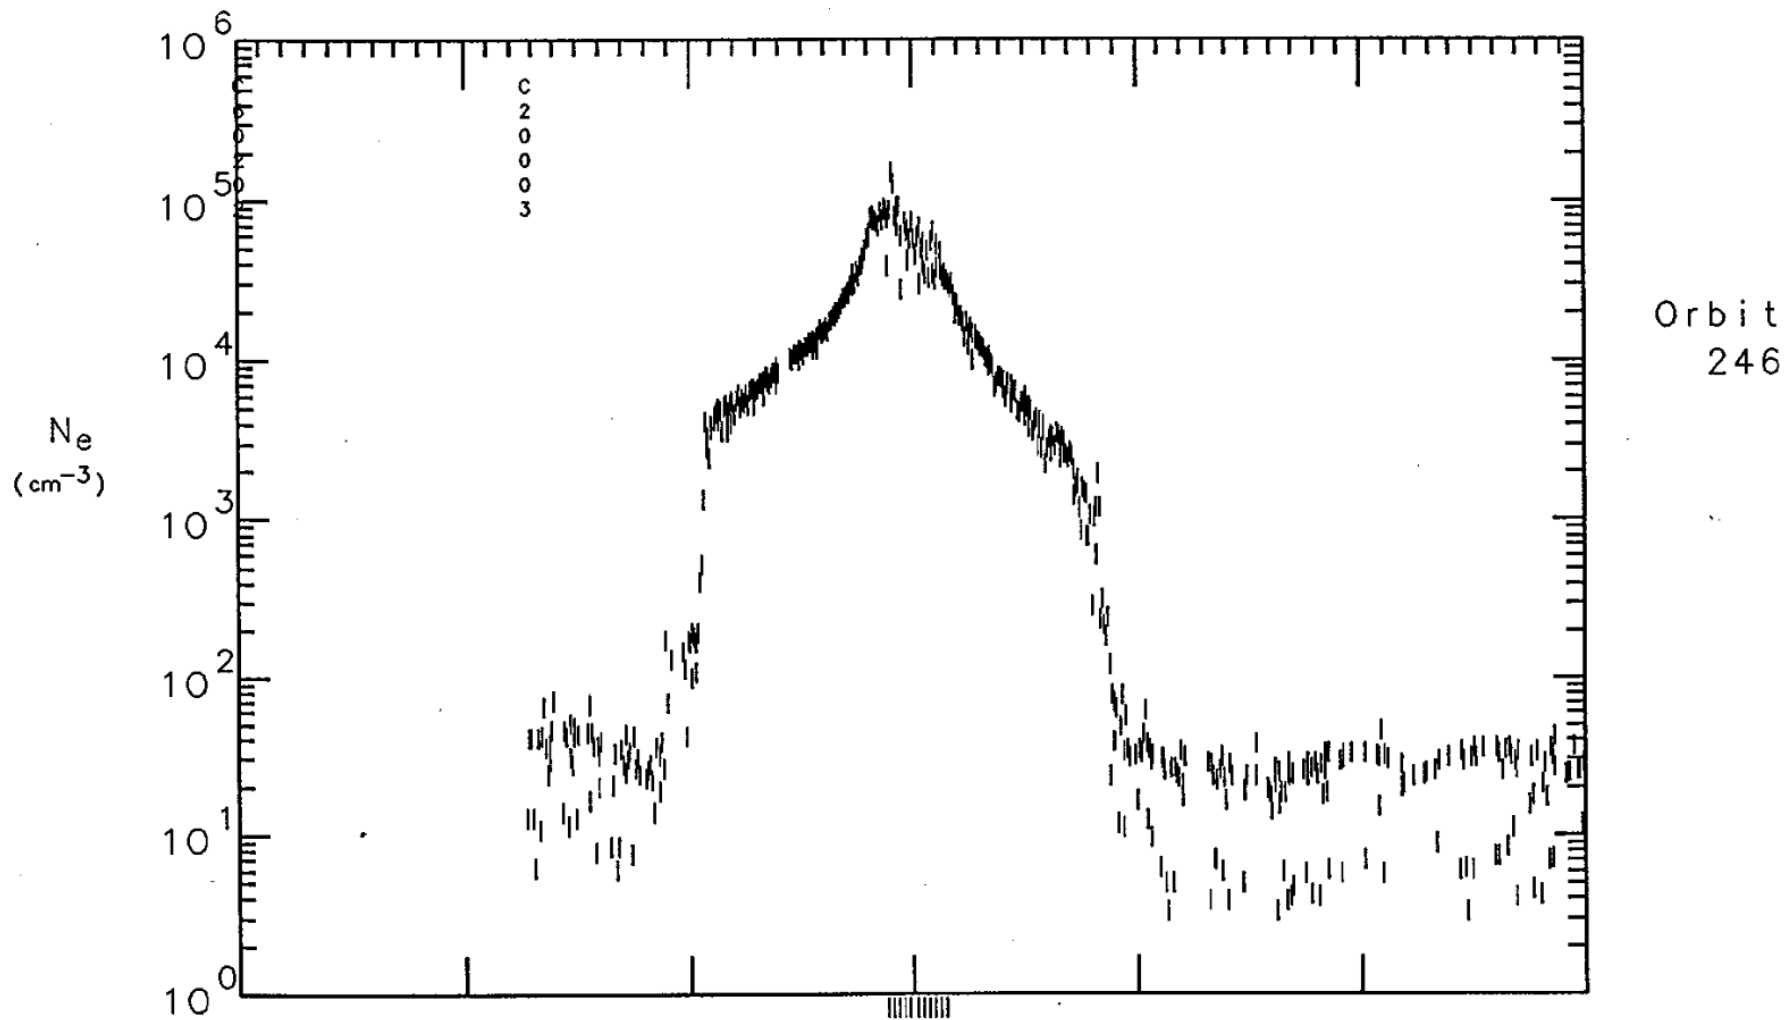

Ne hi-res Radial

Plotted:
15-JUL-93
19:16:32

Universal Time, Day 79219

78780	79380	79980	80580	81180	81780	82380	secs
21:53	22: 3	22:13	22:23	22:33	22:43	22:53	hh:mm

ALT	6296	3614	1222	153	1344	3773	6457	km
LAT	63	74	59	14	-31	-58	-71	deg
LONG	-51	-92	-168	167	153	136	107	deg
SZA	74	76	82	95	104	105	104	deg
LST	8.8	11.3	16.7	18.4	19.3	20.3	22.0	hr