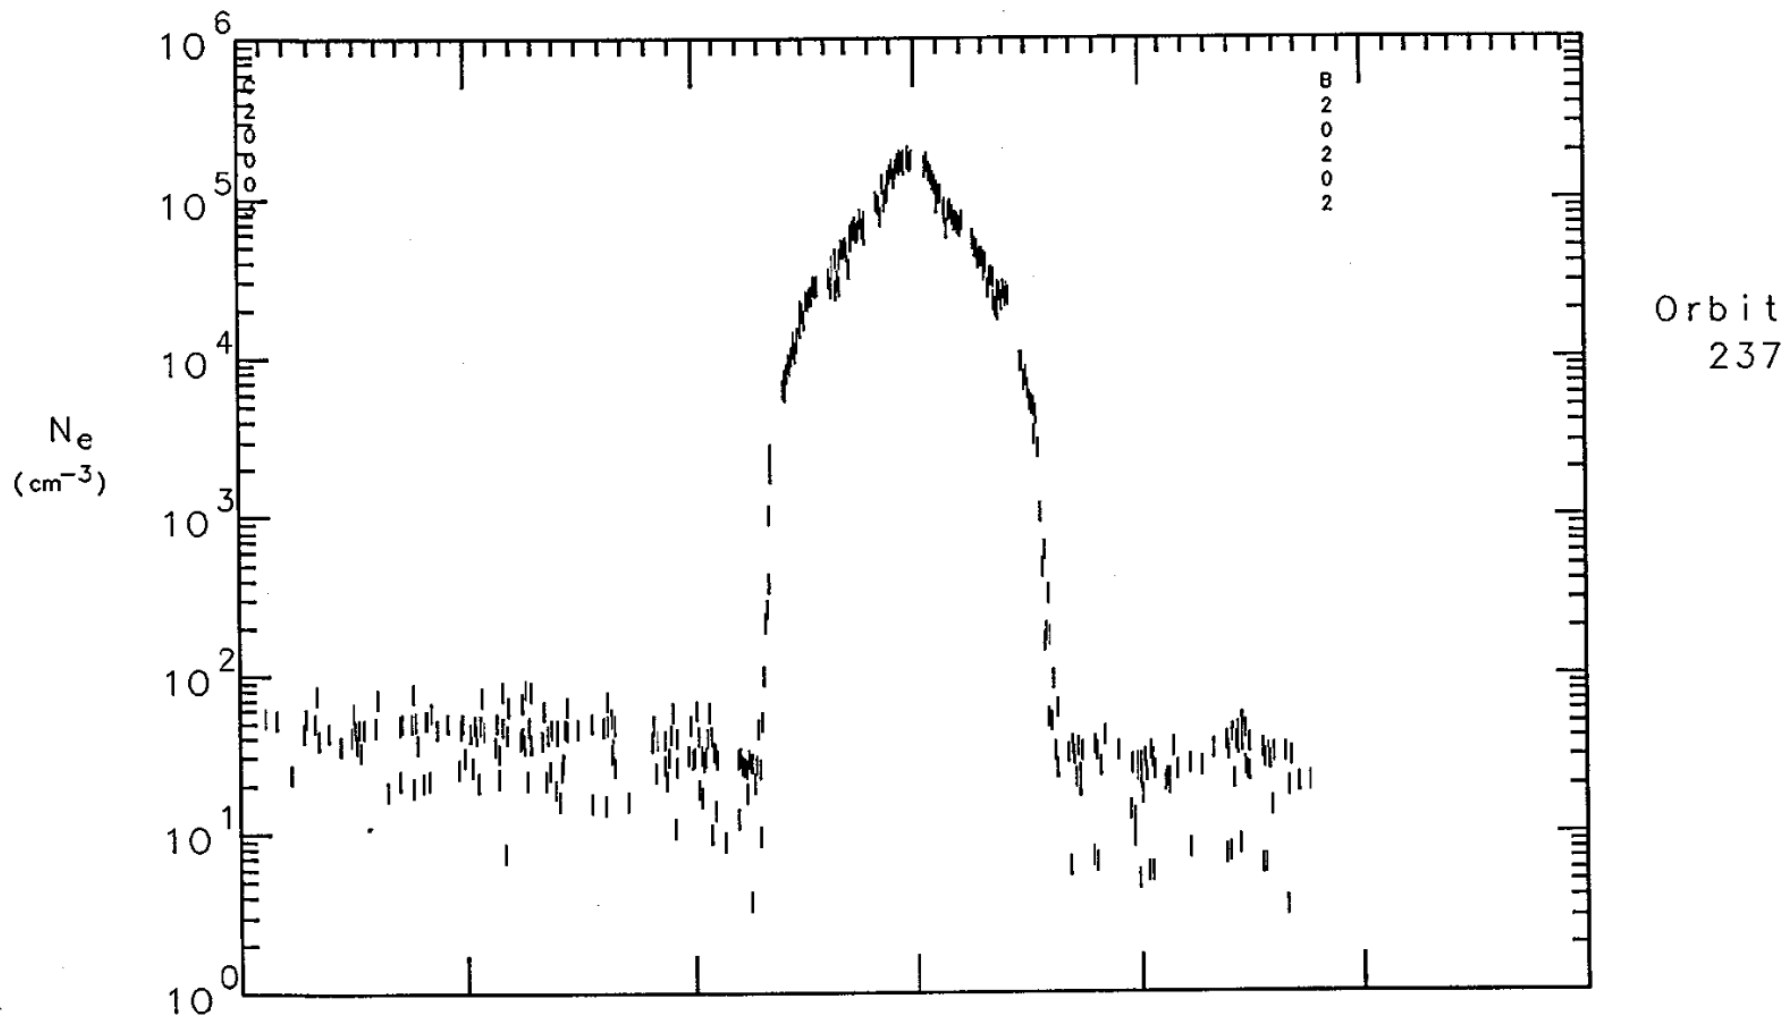

Ne hi-res Radial

Plotted:
15-JUL-93
18:35:14

Universal Time, Day 79210

78120	78720	79320	79920	80520	81120	81720	secs
21:42	21:52	22: 2	22:12	22:22	22:32	22:42	hh:mm

ALT	6336	3654	1254	154	1314	3734	6417	km
LAT	63	74	60	14	-31	-58	-71	deg
LONG	-64	-105	178	153	139	122	94	deg
SZA	79	77	75	81	92	99	101	deg
LST	7.8	10.3	15.7	17.4	18.3	19.3	21.1	hr