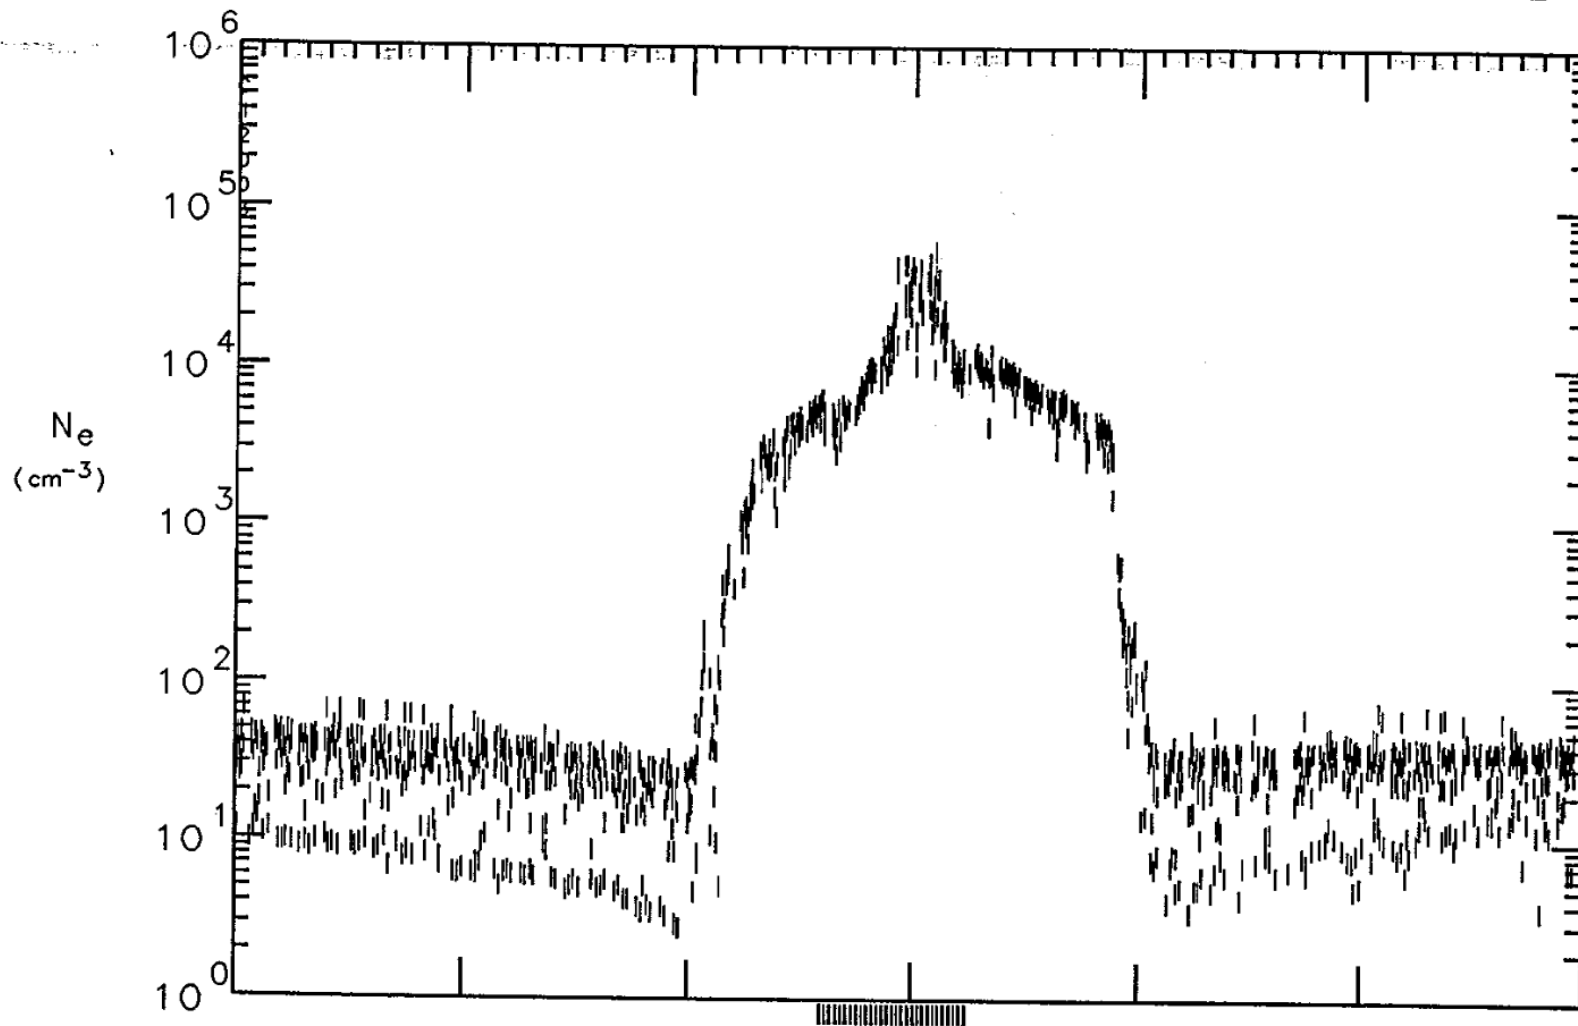

Ne hi-res Radial

Plotted:
13-JUL-93
17:24:50
secs
hh:mm

Universal Time, Day 79095

72240	72840	73440	74040	74640	75240	75840
20: 4	20:14	20:24	20:34	20:44	20:54	21: 4

Orbit
122

ALT	6429	3744	1321	151	1244	3644	6327	km
LAT	62	73	61	17	-29	-57	-70	deg
LONG	126	89	10	-15	-29	-46	-72	deg
SZA	98	102	105	102	90	82	78	deg
LST	19.5	21.8	3.3	5.1	6.0	7.0	8.6	hr