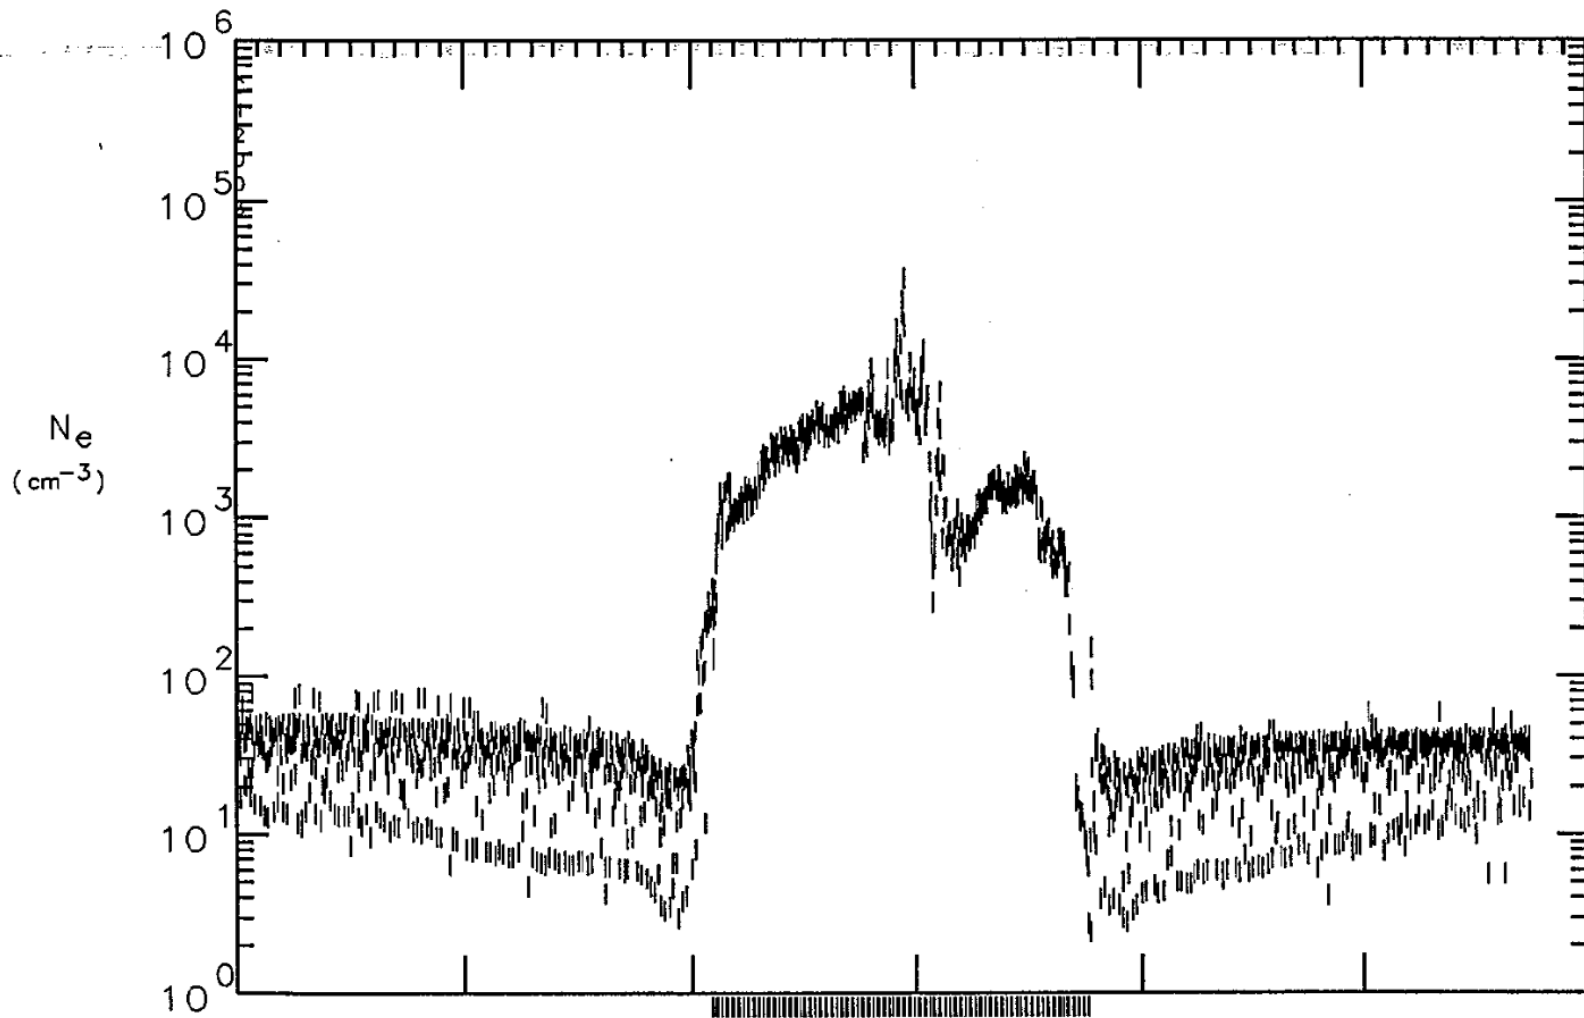

Ne hi-res Radial

Plotted:
13-JUL-93
13:42:28

Universal Time, Day 79077

67500	68100	68700	69300	69900	70500	71100	secs
18:45	18:55	19: 5	19:15	19:25	19:35	19:45	hh:mm

Orbit
104

ALT	6259	3581	1203	164	1380	3812	6495	km
LAT	63	73	59	13	-31	-58	-70	deg
LONG	97	56	-18	-43	-57	-75	-102	deg
SZA	87	99	116	129	113	96	85	deg
LST	17.7	20.2	1.5	3.2	4.2	5.2	6.9	hr