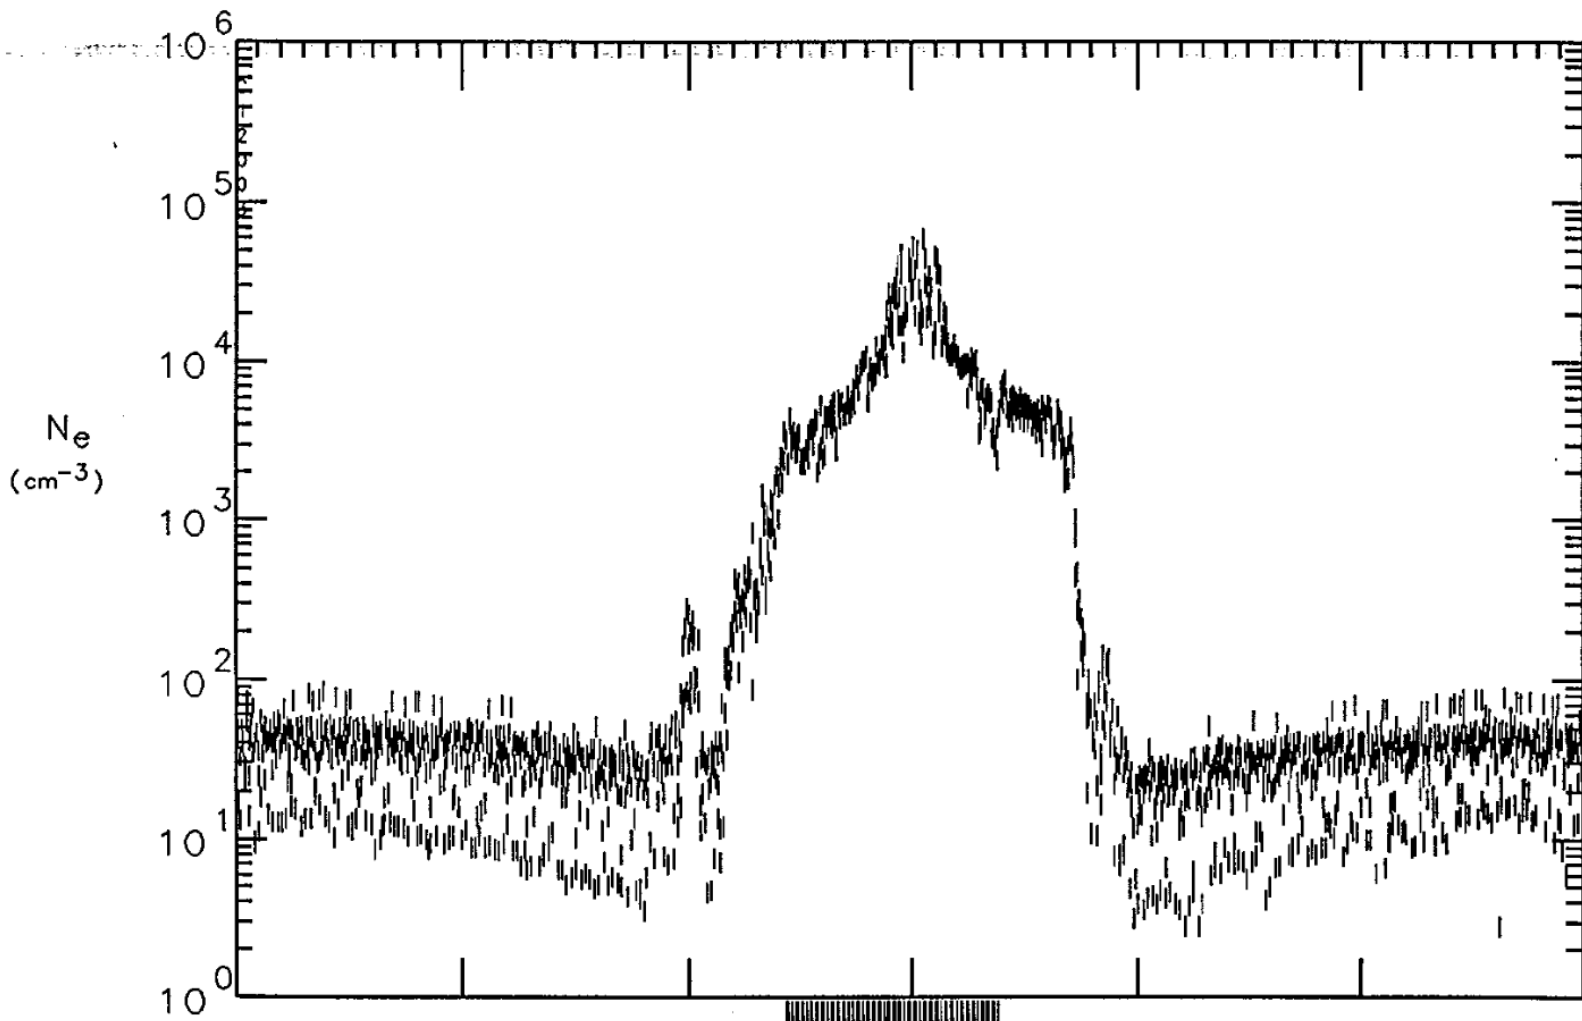

Ne hi-res Radial

Plotted:
13-JUL-93
16:56:19

Universal Time, Day 79091

71220	71820	72420	73020	73620	74220	74820	secs
19:47	19:57	20: 7	20:17	20:27	20:37	20:47	hh:mm

Orbit
118

ALT	6400	3716	1301	154	1268	3673	6356	km
LAT	62	73	61	16	-29	-57	-70	deg
LONG	120	82	3	-22	-36	-52	-79	deg
SZA	96	101	108	108	96	85	80	deg
LST	19.1	21.4	2.9	4.7	5.6	6.6	8.2	hr