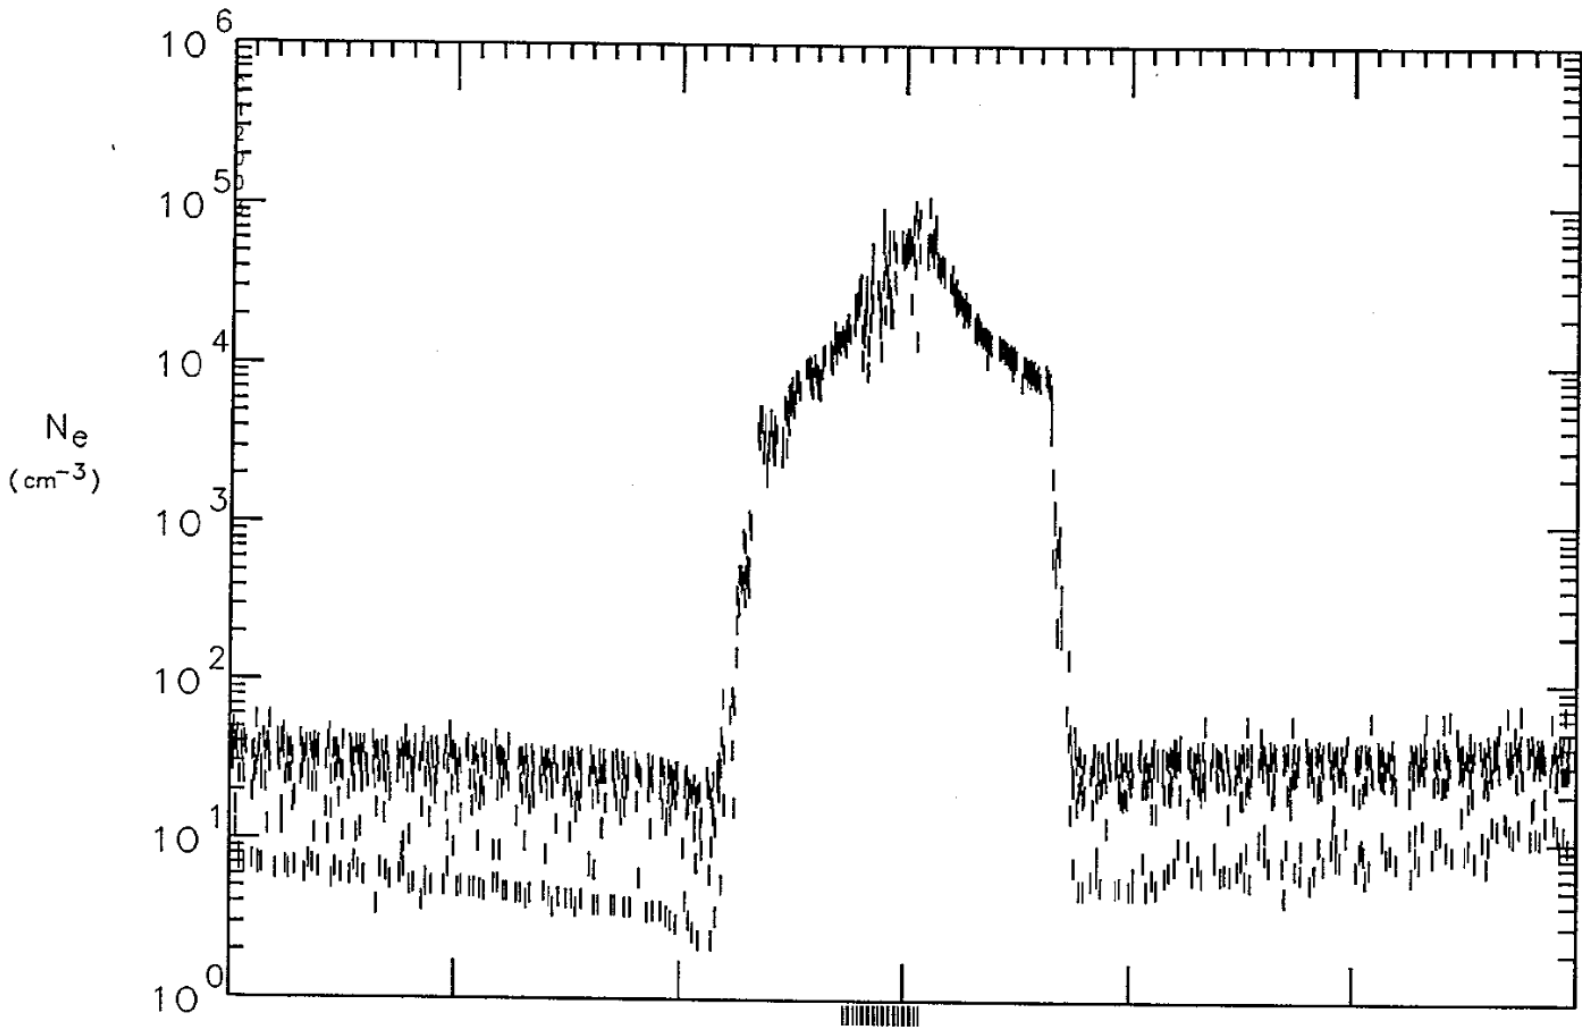

Ne hi-res Radial

Plotted:
13-JUL-93
19:29:37
secs
hh:mm

Universal Time, Day 79099

73260	73860	74460	75060	75660	76260	76860
20:21	20:31	20:41	20:51	21: 1	21:11	21:21

Orbit
126

ALT	6291	3608	1216	150	1347	3779	6465	km
LAT	63	74	60	14	-31	-58	-71	deg
LONG	131	91	13	-10	-24	-41	-68	deg
SZA	101	102	102	95	85	79	77	deg
LST	19.9	22.4	3.9	5.6	6.5	7.5	9.2	hr