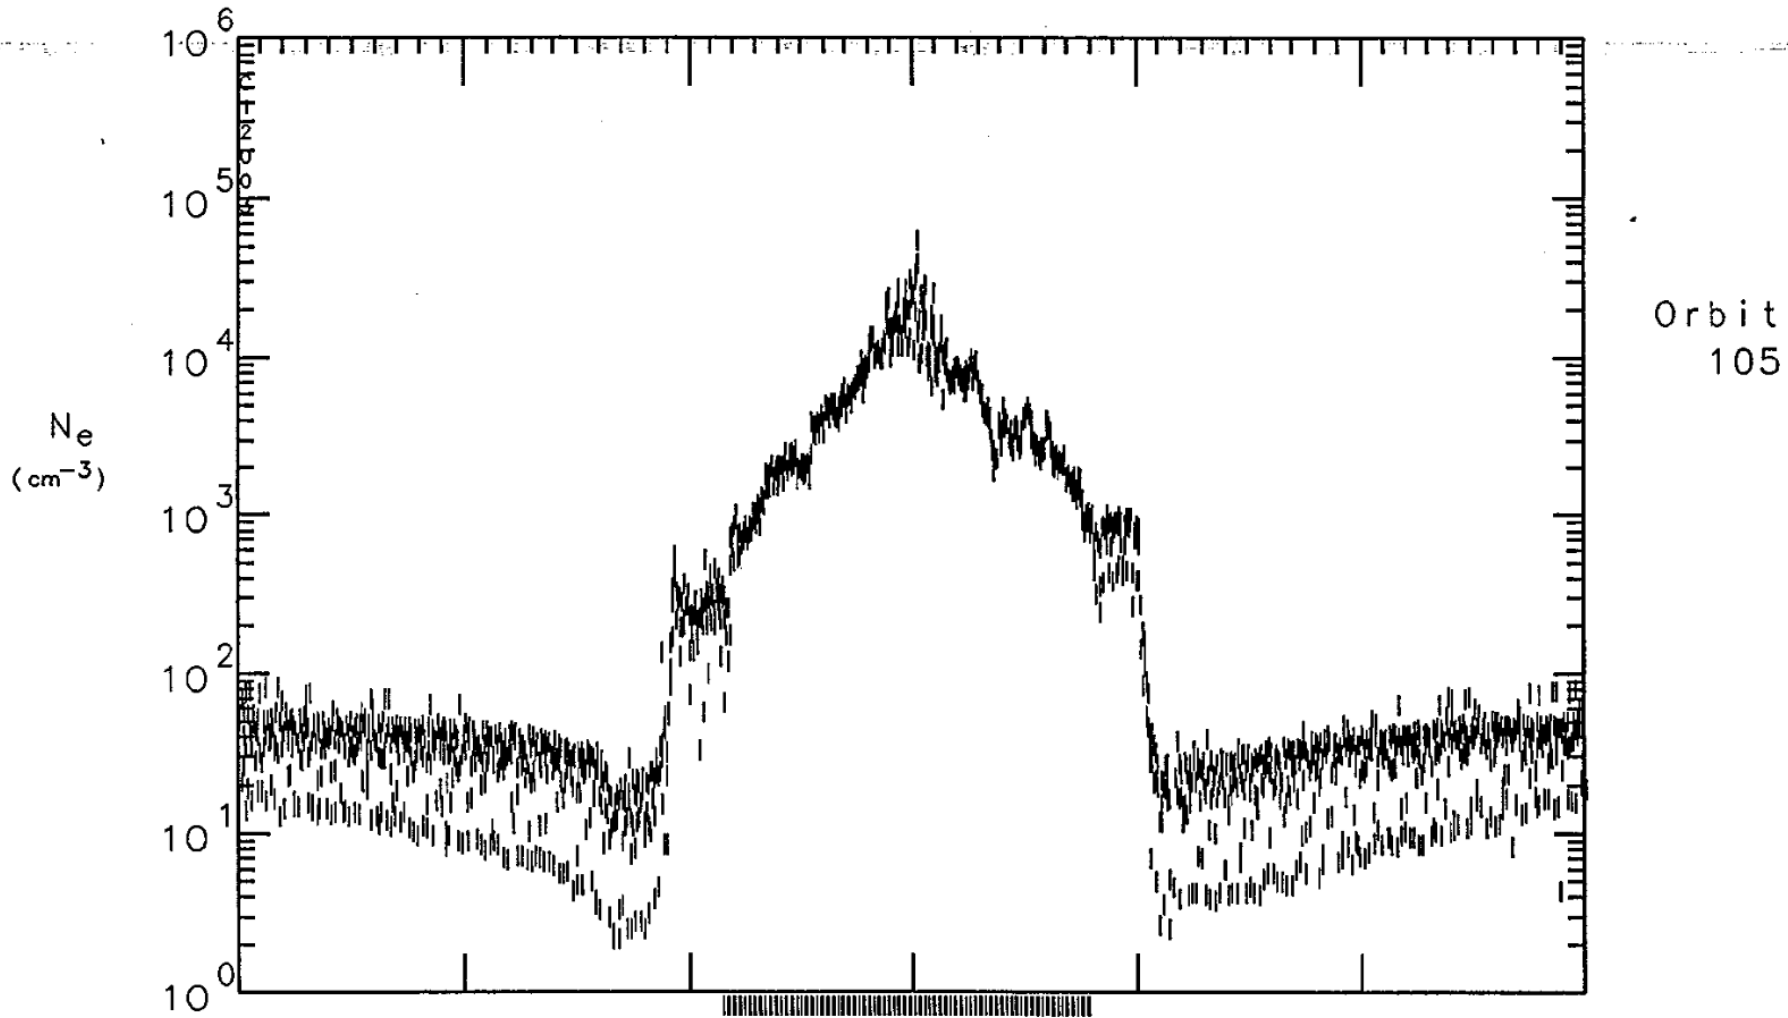

Ne hi-res Radial

Plotted:
13-JUL-93
13:50:57

Universal Time, Day 79078

67740	68340	68940	69540	70140	70740	71340	secs
18:49	18:59	19: 9	19:19	19:29	19:39	19:49	hh:mm

ALT	6412	3731	1316	162	1264	3662	6342	km
LAT	62	73	61	16	-29	-57	-70	deg
LONG	100	62	-14	-41	-55	-72	-98	deg
SZA	87	98	115	128	113	96	85	deg
LST	17.7	20.1	1.5	3.3	4.2	5.3	6.9	hr