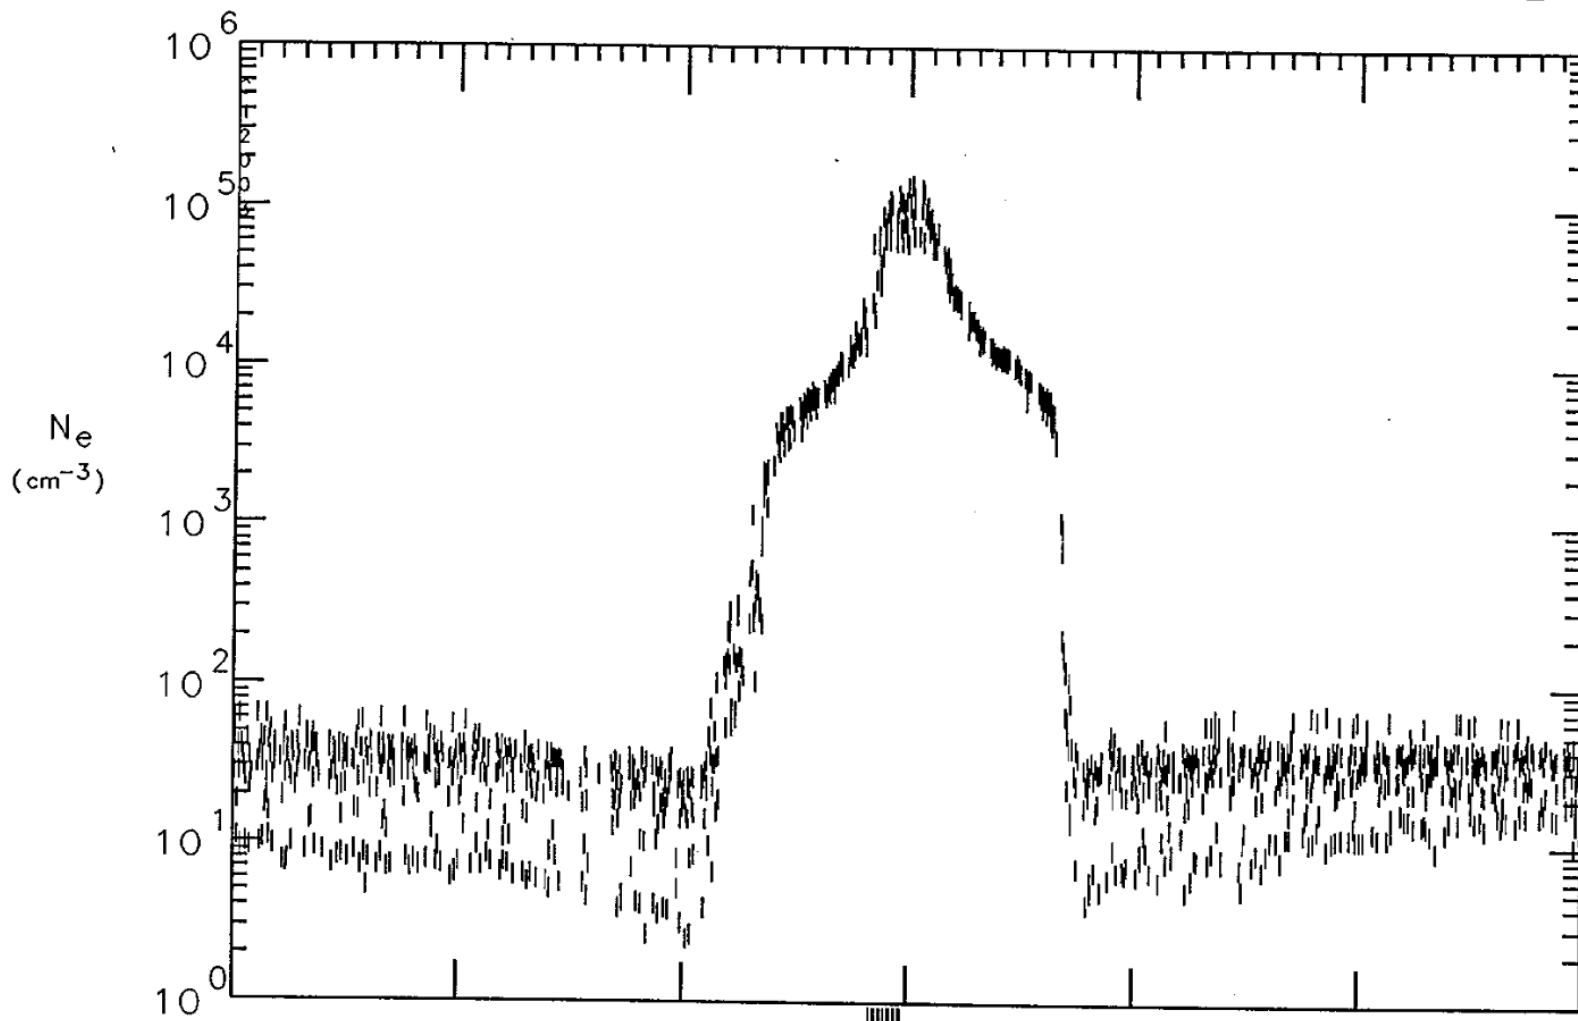

Ne hi-res Radial

Plotted:
13-JUL-93
19:41:07
secs
hh:mm

Universal Time, Day 79101

73740	74340	74940	75540	76140	76740	77340
20:29	20:39	20:49	20:59	21: 9	21:19	21:29

Orbit
128

ALT	6261	3579	1194	151	1370	3809	6495	km
LAT	63	74	59	14	-31	-58	-71	deg
LONG	134	93	16	-7	-21	-38	-65	deg
SZA	102	103	101	92	82	78	77	deg
LST	20.1	22.7	4.1	5.8	6.7	7.7	9.4	hr