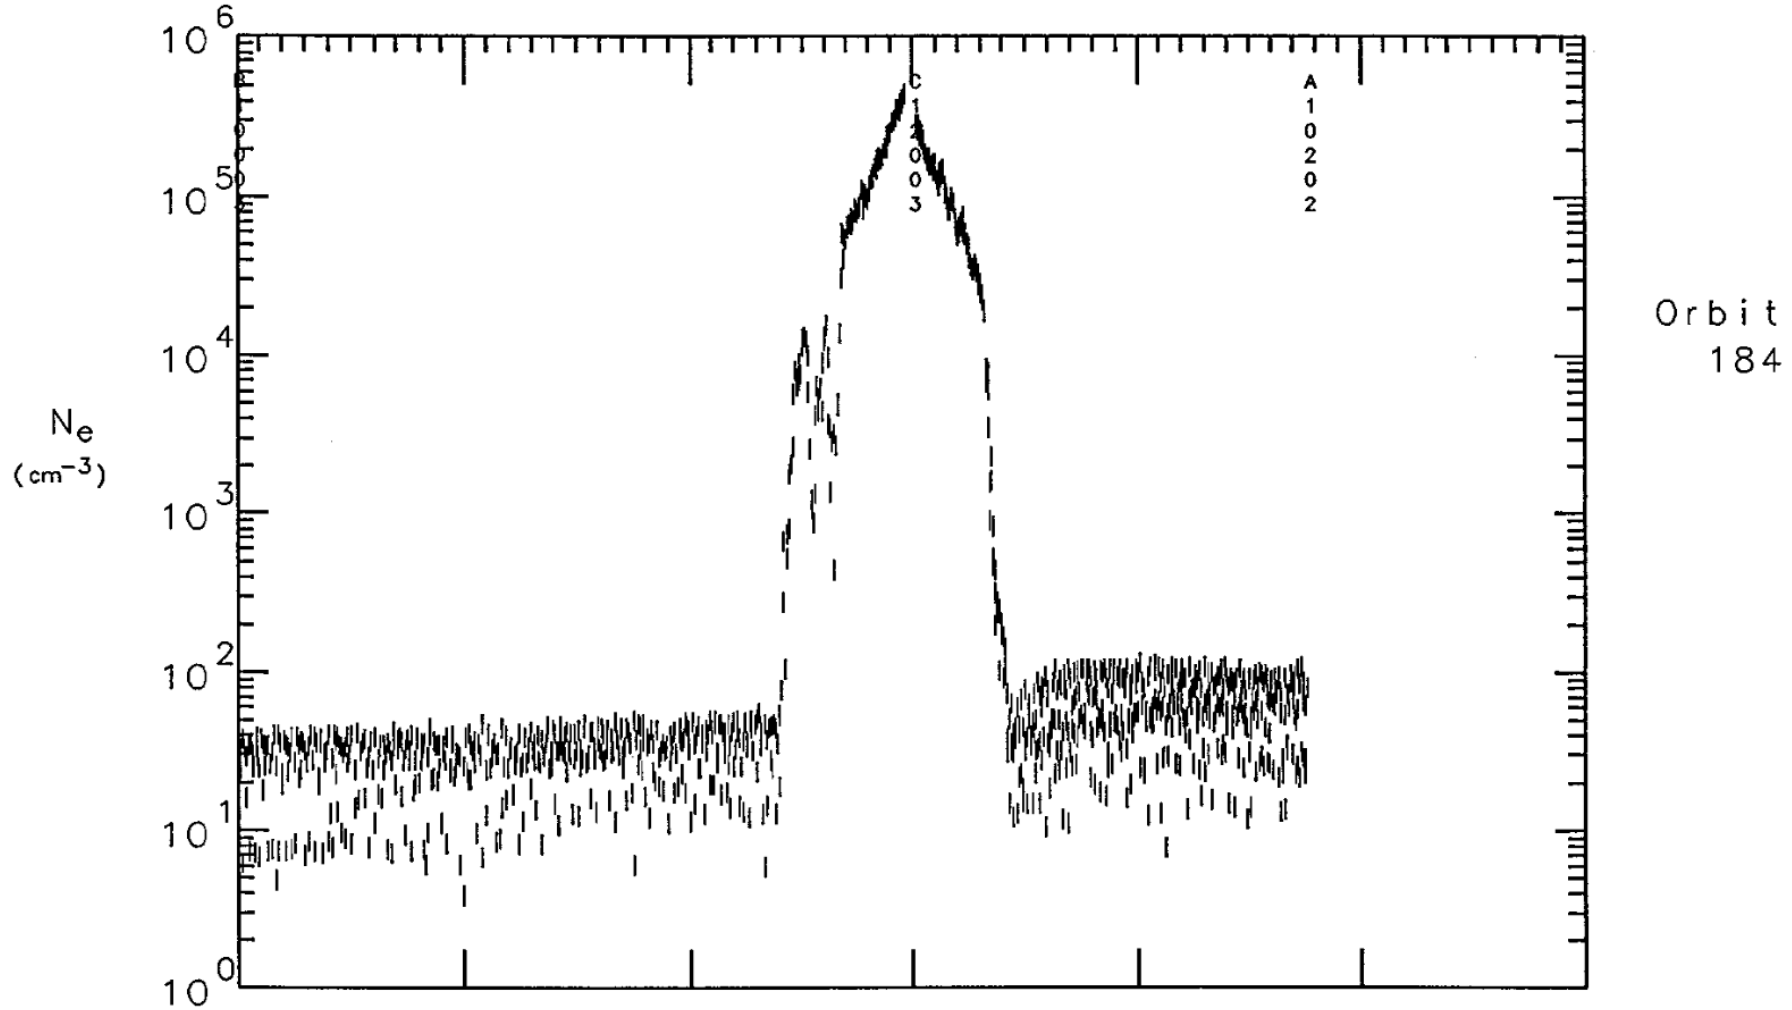

Universal Time, Day 79157

Ne hi-res Radial

Plotted:
14-JUL-93
19:58:30

73320	73920	74520	75120	75720	76320	76920
20:22	20:32	20:42	20:52	21: 2	21:12	21:22

secs
hh:mm

ALT	6258	3576	1193	154	1375	3814	6499	km
LAT	62	72	58	13	-31	-58	-70	deg
LONG	-145	174	100	74	59	41	14	deg
SZA	110	92	62	13	34	63	80	deg
LST	2.3	4.8	9.9	11.7	12.7	13.8	15.5	hr