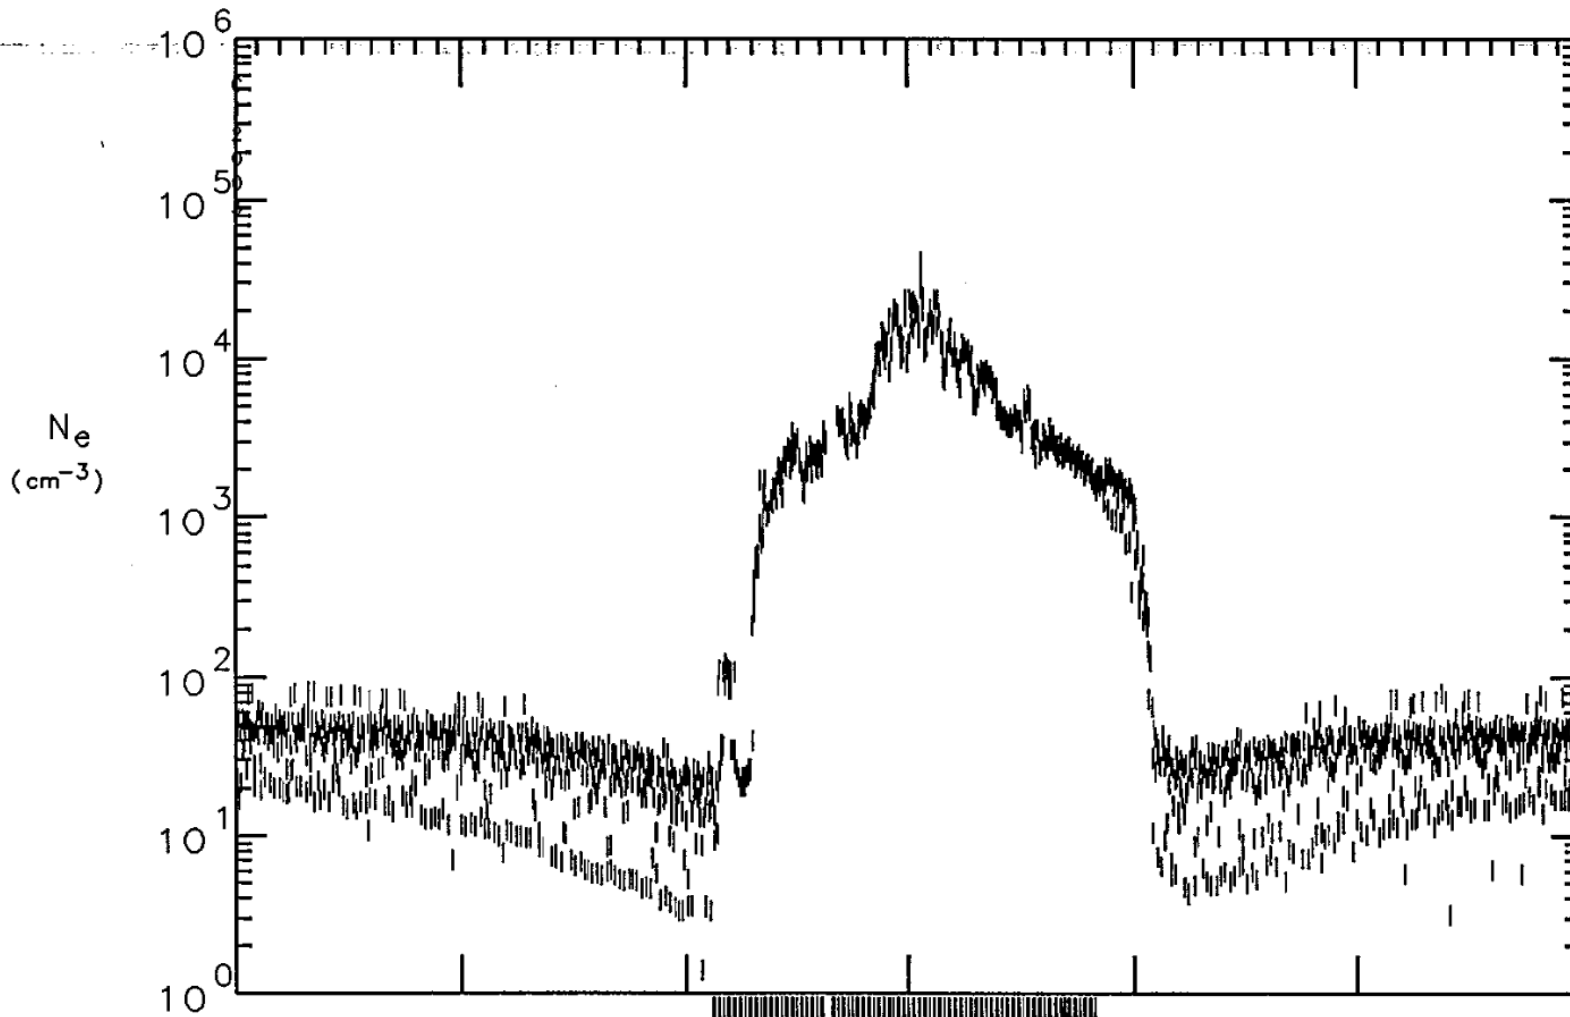

Ne hi-res Radial

Plotted:
13-JUL-93
13:33:56

Universal Time, Day 79076

67200	67800	68400	69000	69600	70200	70800	secs
18:40	18:50	19: 0	19:10	19:20	19:30	19:40	hh:mm

Orbit
103

ALT	6371	3691	1286	162	1294	3702	6383	km
LAT	62	73	60	16	-30	-57	-70	deg
LONG	96	58	-18	-44	-58	-75	-102	deg
SZA	86	98	116	131	115	97	86	deg
LST	17.5	19.9	1.3	3.1	4.0	5.1	6.7	hr