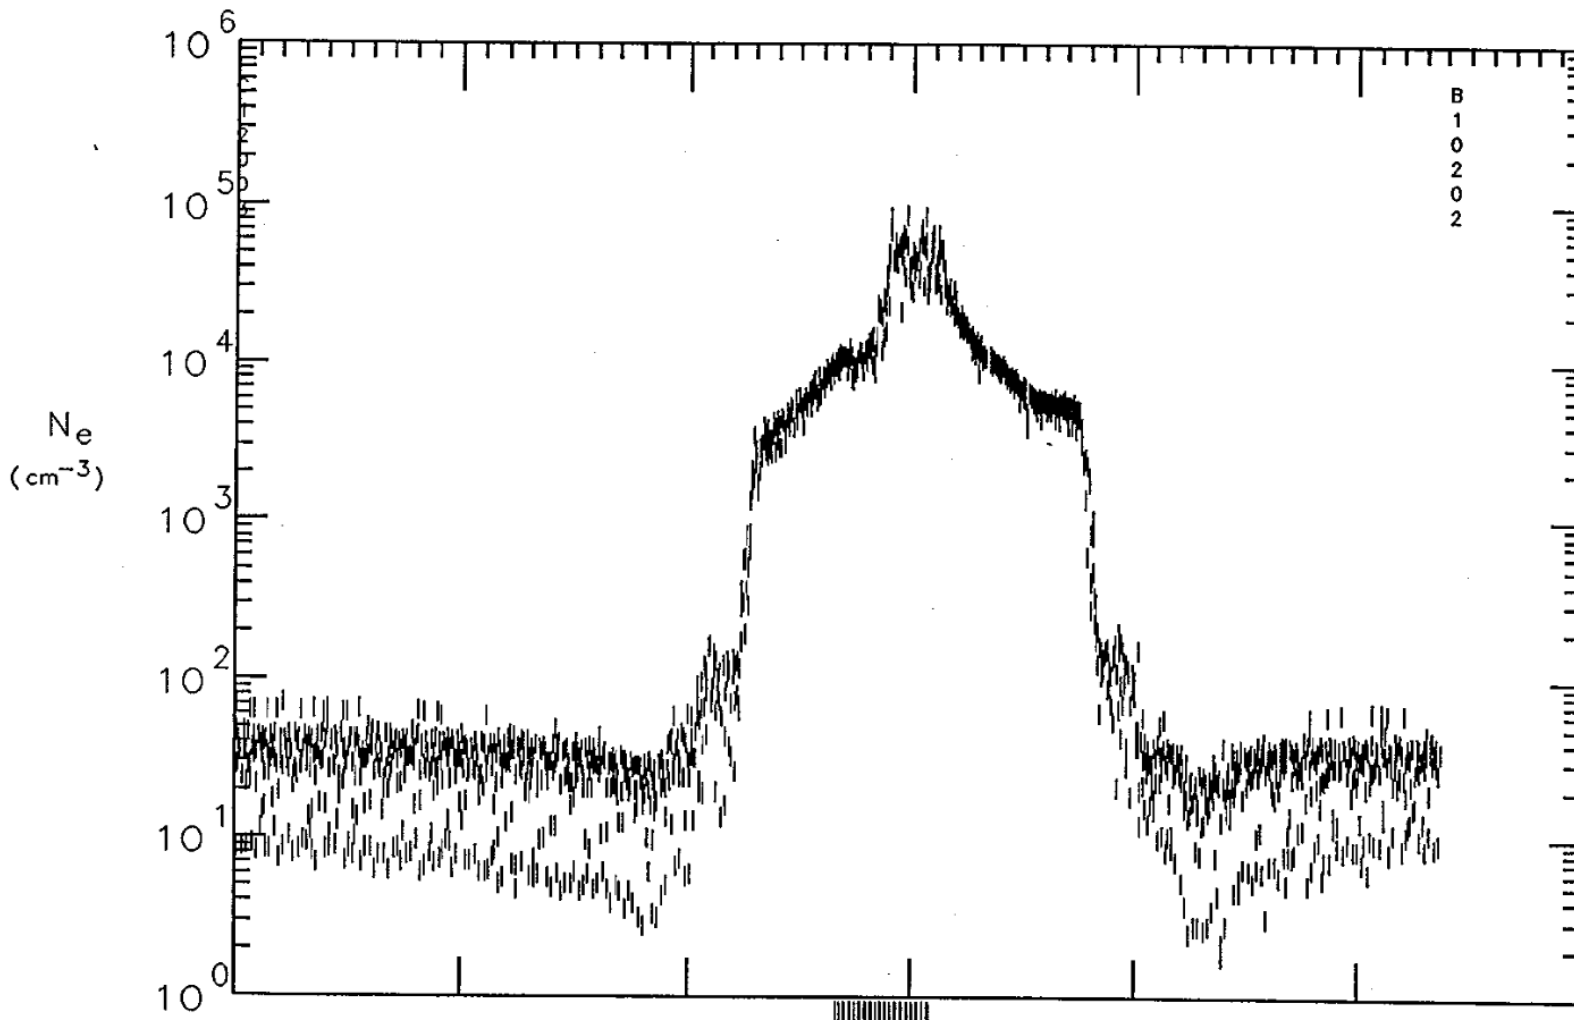

Universal Time, Day 79098

Ne hi-res Radial

Plotted:
13-JUL-93
19:23:07

73020	73620	74220	74820	75420	76020	76620
20:17	20:27	20:37	20:47	20:57	21: 7	21:17

secs
hh:mm

Orbit
125

ALT	6282	3600	1210	151	1354	3788	6474	km
LAT	63	74	60	14	-31	-58	-71	deg
LONG	130	89	12	-12	-26	-42	-70	deg
SZA	100	102	103	97	86	80	77	deg
LST	19.8	22.3	3.8	5.5	6.4	7.4	9.1	hr