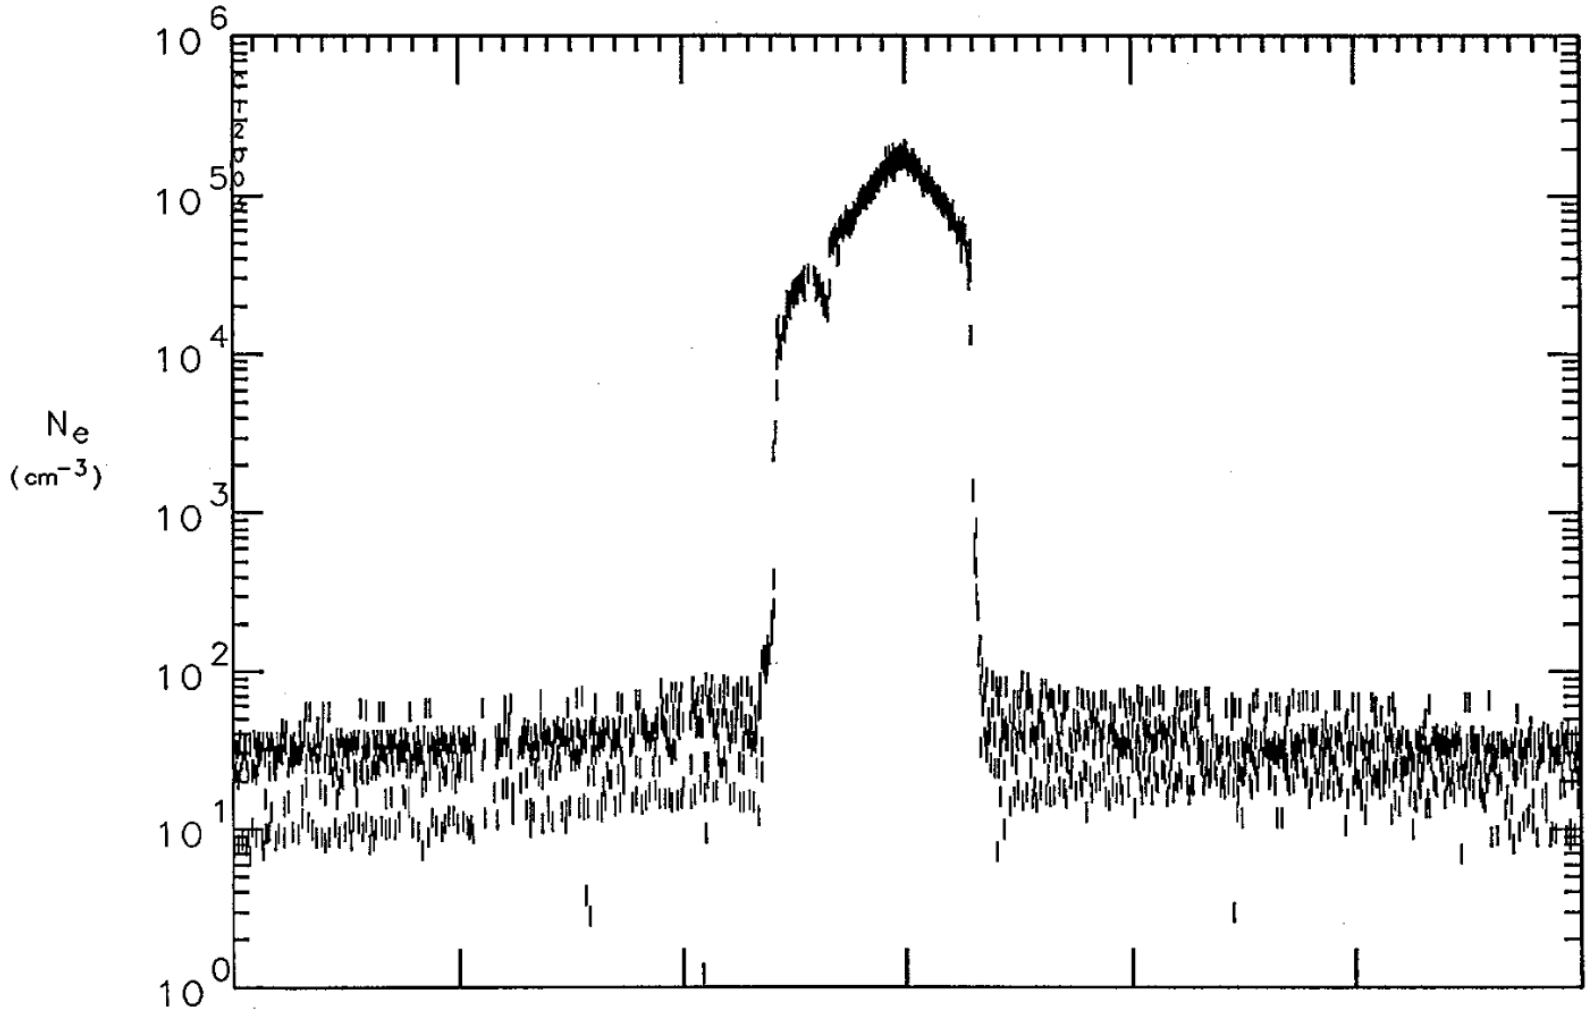

Universal Time, Day 79162

Ne hi-res Radial

Plotted:
14-JUL-93
20:42:28

75120	75720	76320	76920	77520	78120	78720	secs
20:52	21: 2	21:12	21:22	21:32	21:42	21:52	hh:mm

Orbit
189

ALT	6324	3647	1257	172	1336	3750	6429	km
LAT	62	72	59	14	-30	-57	-70	deg
LONG	-137	-177	108	82	67	50	22	deg
SZA	108	91	61	14	36	65	82	deg
LST	2.8	5.3	10.4	12.2	13.2	14.3	16.0	hr