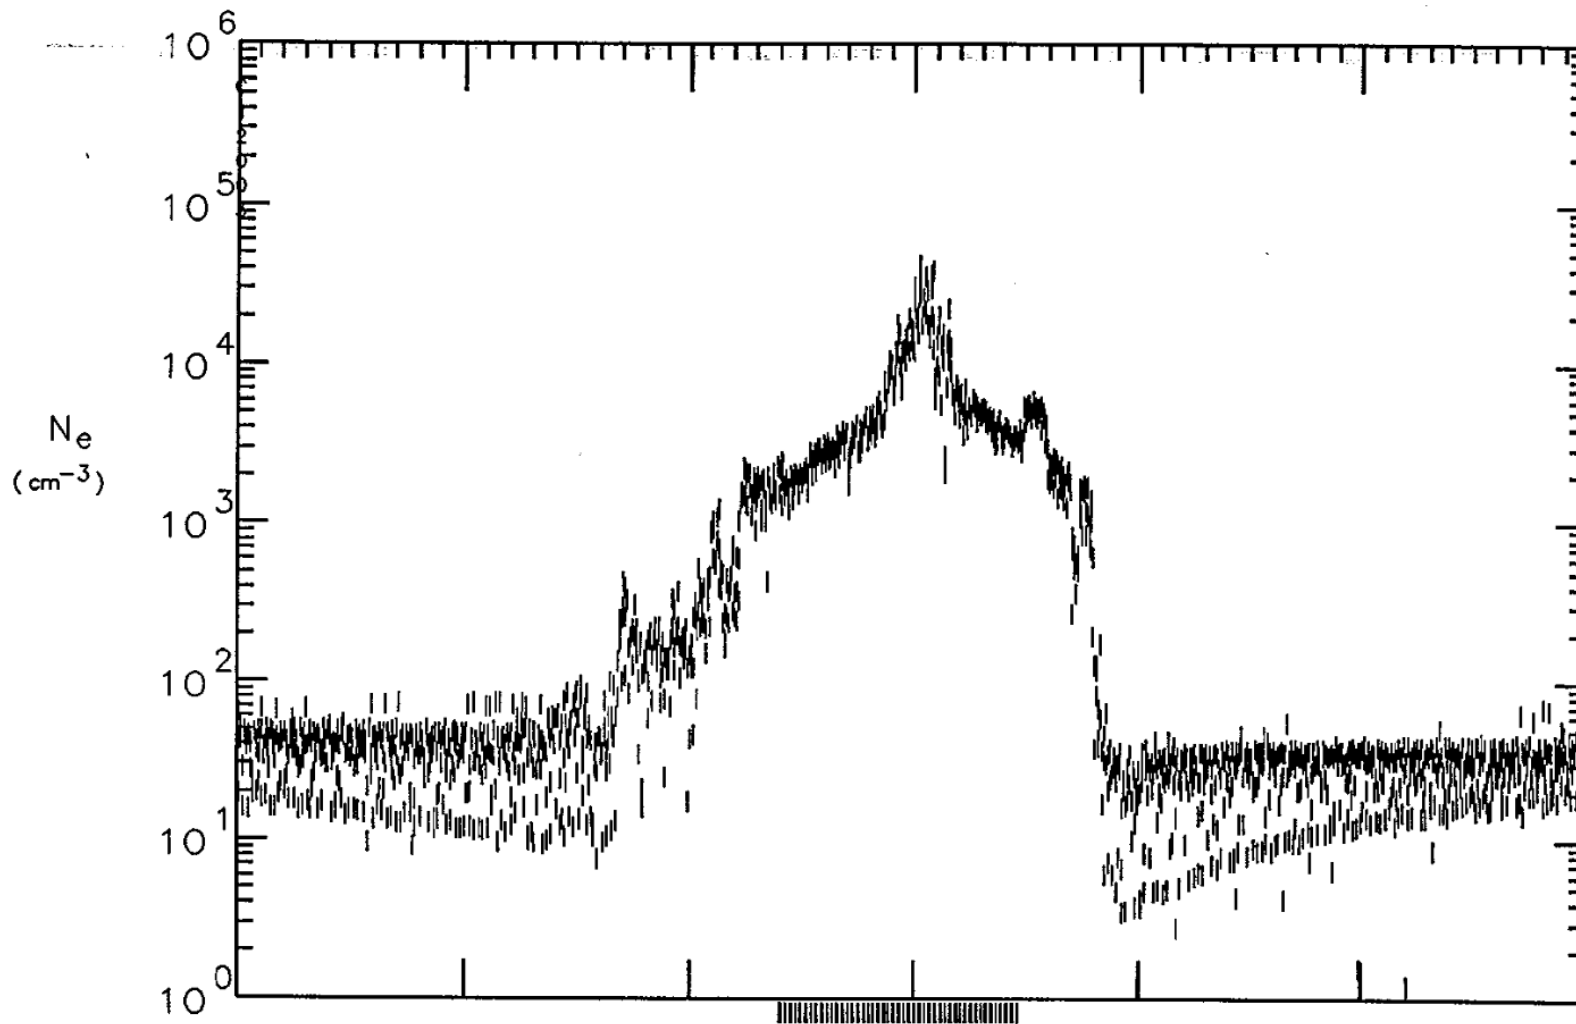

Universal Time, Day 79089

Ne hi-res Radial

Plotted:
13-JUL-93
16:41:32
secs
hh:mm

70680	71280	71880	72480	73080	73680	74280
19:38	19:48	19:58	20: 8	20:18	20:28	20:38

Orbit
116

ALT	6476	3792	1360	157	1213	3599	6279	km
LAT	62	73	62	18	-28	-56	-70	deg
LONG	117	81	2	-24	-38	-55	-81	deg
SZA	94	101	109	111	99	87	81	deg
LST	18.8	21.1	2.6	4.4	5.3	6.4	8.0	hr