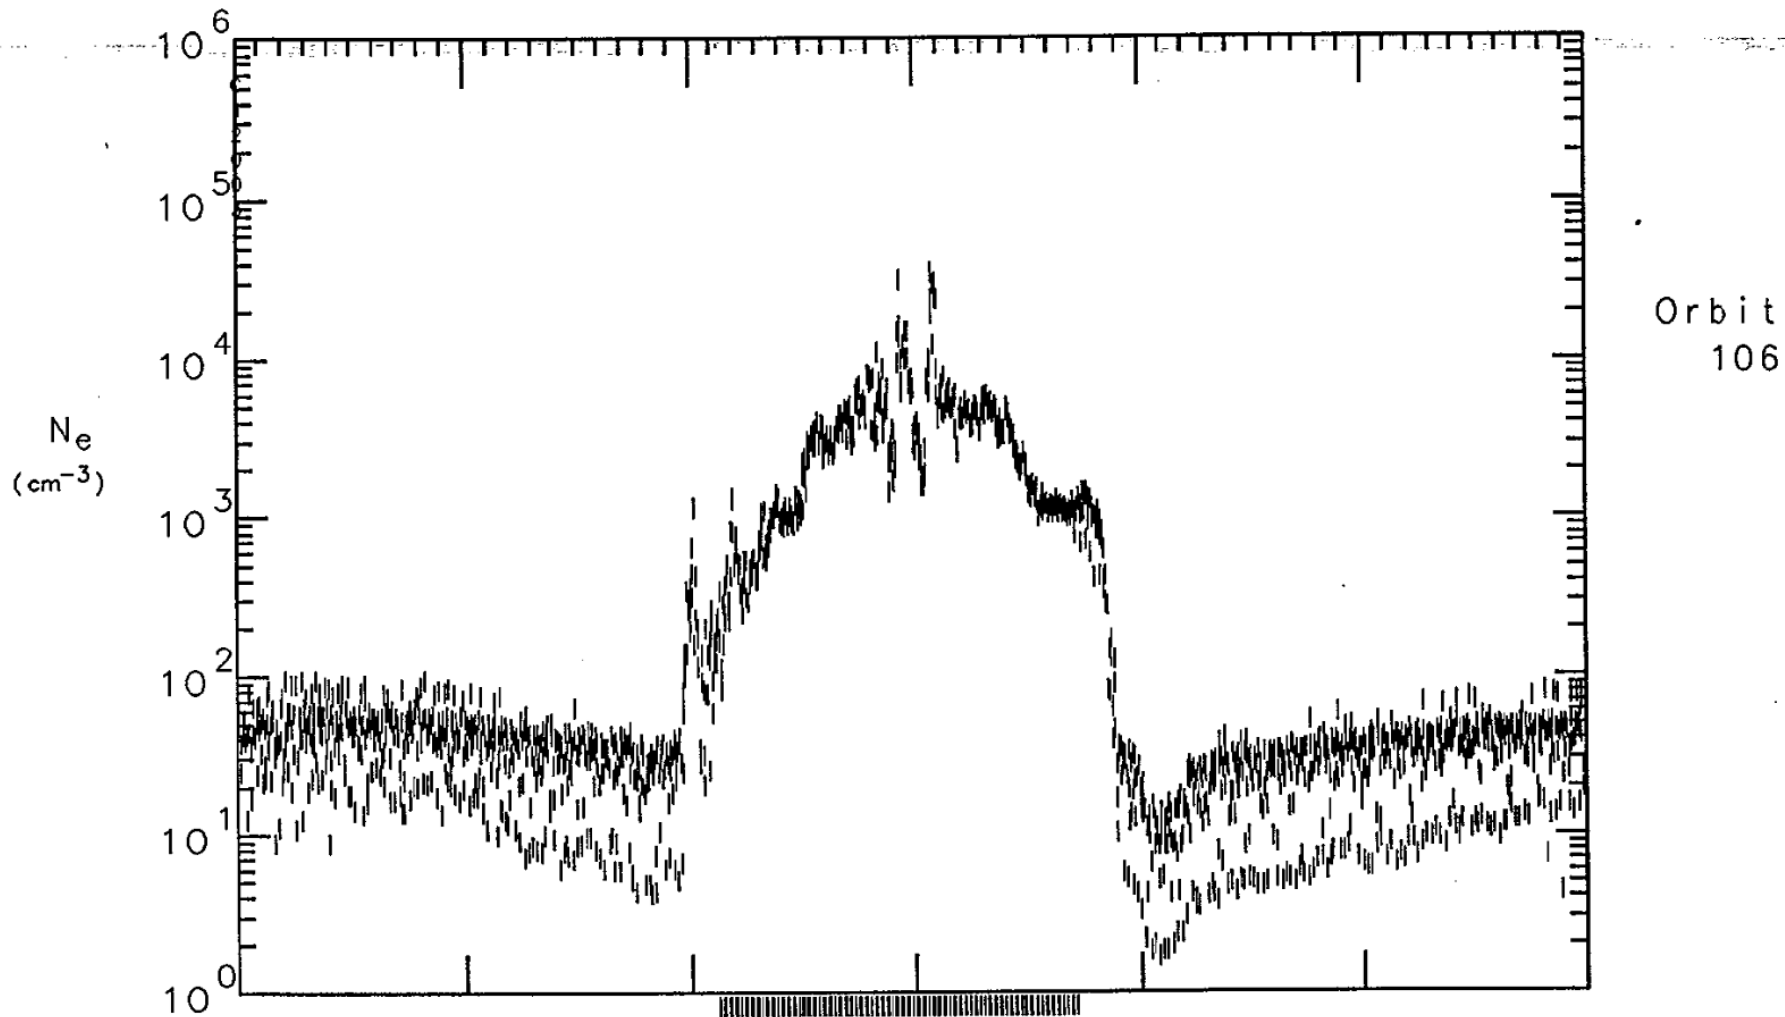

Ne hi-res Radial

Plotted:
13-JUL-93
13:59:57

Universal Time, Day 79079

68040	68640	69240	69840	70440	71040	71640	secs
18:54	19: 4	19:14	19:24	19:34	19:44	19:54	hh:mm

ALT	6293	3614	1227	163	1353	3779	6461	km
LAT	63	73	59	14	-31	-57	-70	deg
LONG	101	60	-15	-40	-54	-71	-98	deg
SZA	88	99	115	126	111	94	84	deg
LST	17.9	20.4	1.7	3.4	4.4	5.4	7.1	hr