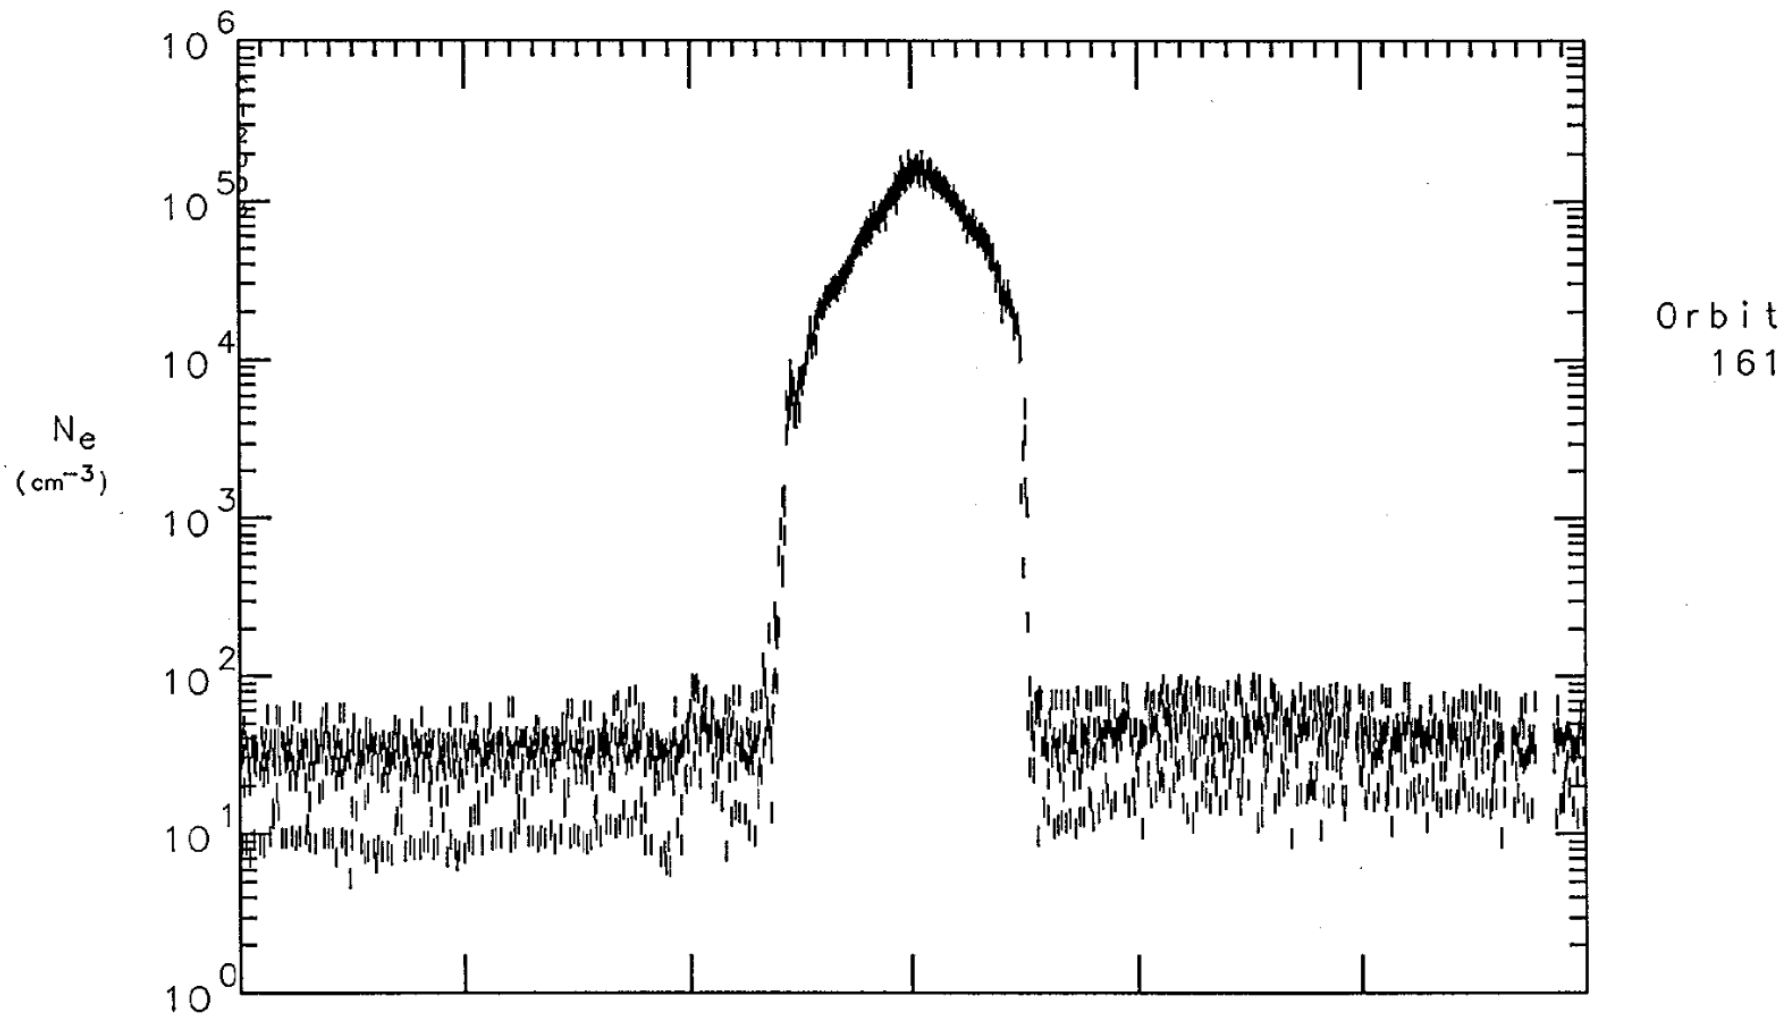

Universal Time, Day 79134

Ne hi-res Radial

Plotted:
14-JUL-93
17:20:47

75540	76140	76740	77340	77940	78540	79140	secs
20:59	21: 9	21:19	21:29	21:39	21:49	21:59	hh:mm

ALT	6443	3765	1348	172	1244	3628	6303	km
LAT	62	73	61	17	-28	-56	-69	deg
LONG	-176	146	69	42	27	10	-15	deg
SZA	115	101	78	44	41	59	73	deg
LST	23.7	1.9	7.3	9.2	10.1	11.2	12.8	hr