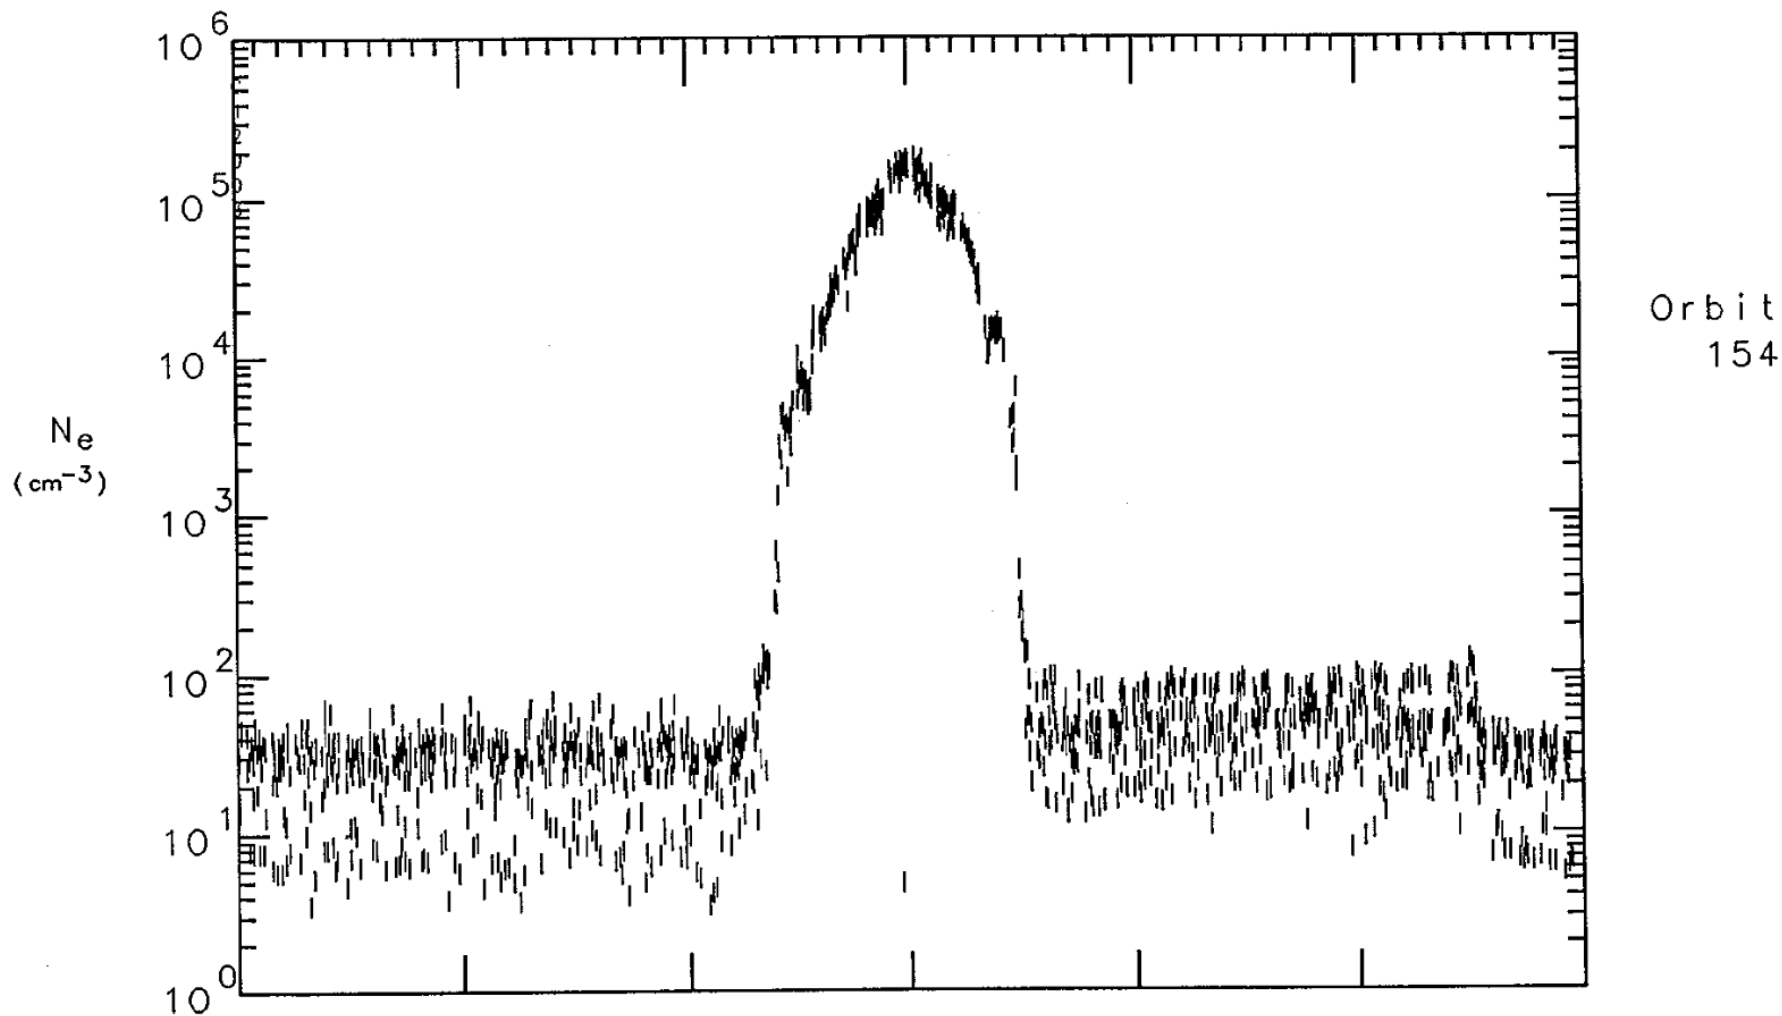

Universal Time, Day 79127

Ne hi-res Radial

Plotted:
14-JUL-93
10:20:43

76500	77100	77700	78300	78900	79500	80100
21:15	21:25	21:35	21:45	21:55	22: 5	22:15

secs
hh:mm

ALT	6339	3662	1267	168	1320	3731	6409	km
LAT	62	73	60	15	-30	-57	-70	deg
LONG	172	133	56	31	16	0	-26	deg
SZA	113	102	82	53	49	62	73	deg
LST	22.9	1.3	6.7	8.5	9.4	10.5	12.1	hr