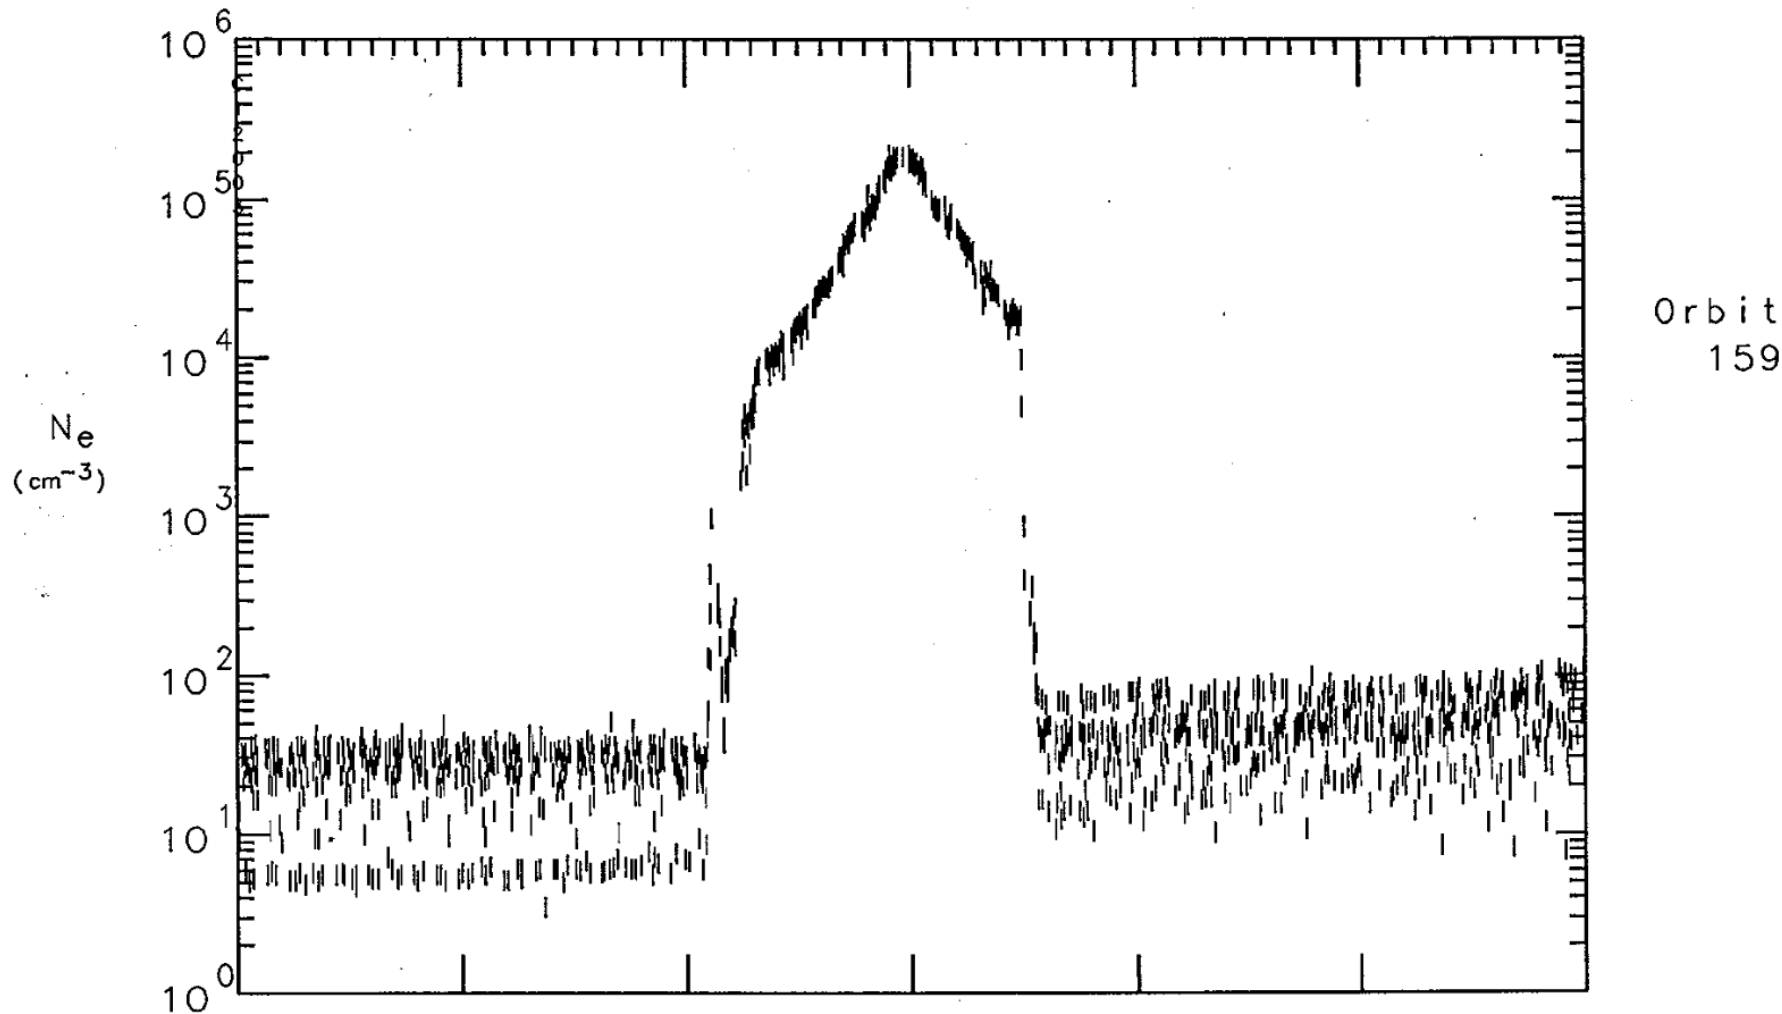

Ne hi-res Radial

Plotted:
14-JUL-93
11:15:22

Universal Time, Day 79132

75900	76500	77100	77700	78300	78900	79500	secs
21: 5	21:15	21:25	21:35	21:45	21:55	22: 5	hh:mm

ALT	6282	3605	1222	165	1360	3785	6466	km
LAT	63	73	59	14	-31	-57	-70	deg
LONG	179	139	63	38	23	6	-20	deg
SZA	114	101	77	45	44	61	73	deg
LST	23.5	2.0	7.3	9.0	10.0	11.1	12.7	hr