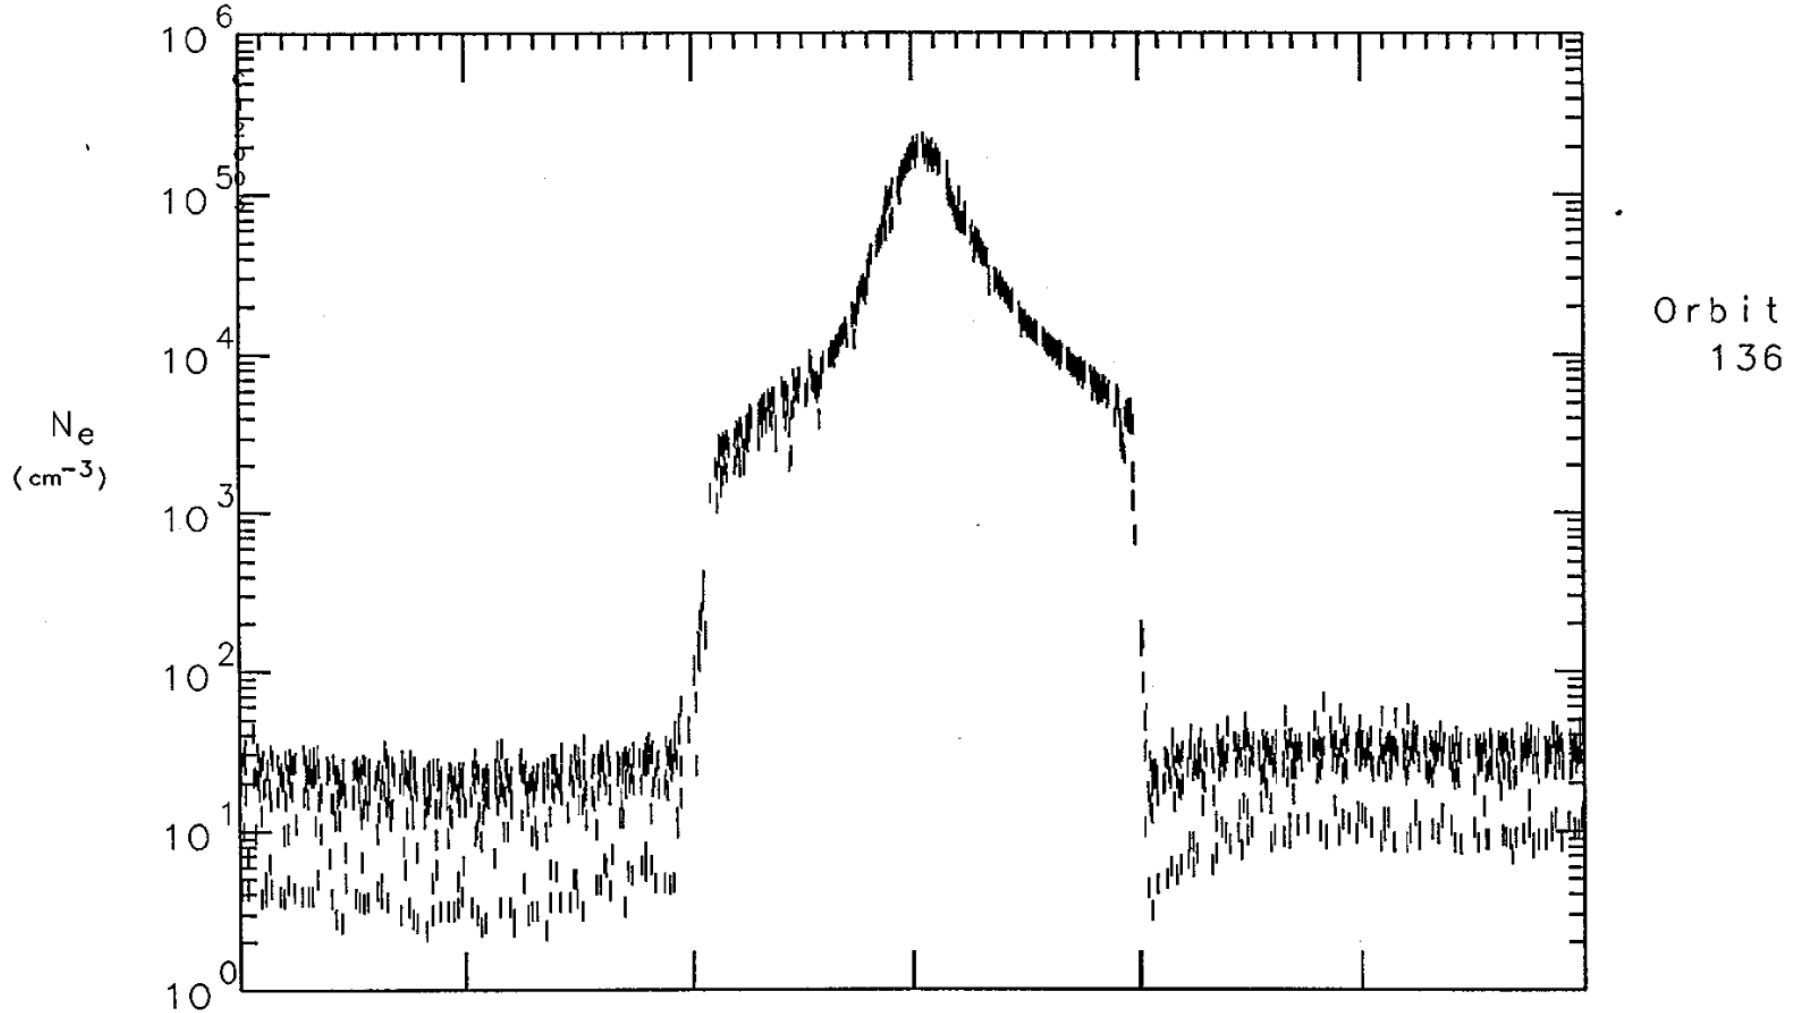

Ne hi-res Radial

Plotted:
13-JUL-93
20:25:55

Universal Time, Day 79109

75360	75960	76560	77160	77760	78360	78960	secs
20:56	21: 6	21:16	21:26	21:36	21:46	21:56	hh:mm

ALT	6468	3783	1351	152	1215	3605	6287	km
LAT	62	73	62	18	-28	-56	-70	deg
LONG	147	111	31	5	-8	-25	-51	deg
SZA	106	103	96	81	72	72	74	deg
LST	20.9	23.1	4.7	6.5	7.5	8.5	10.1	hr