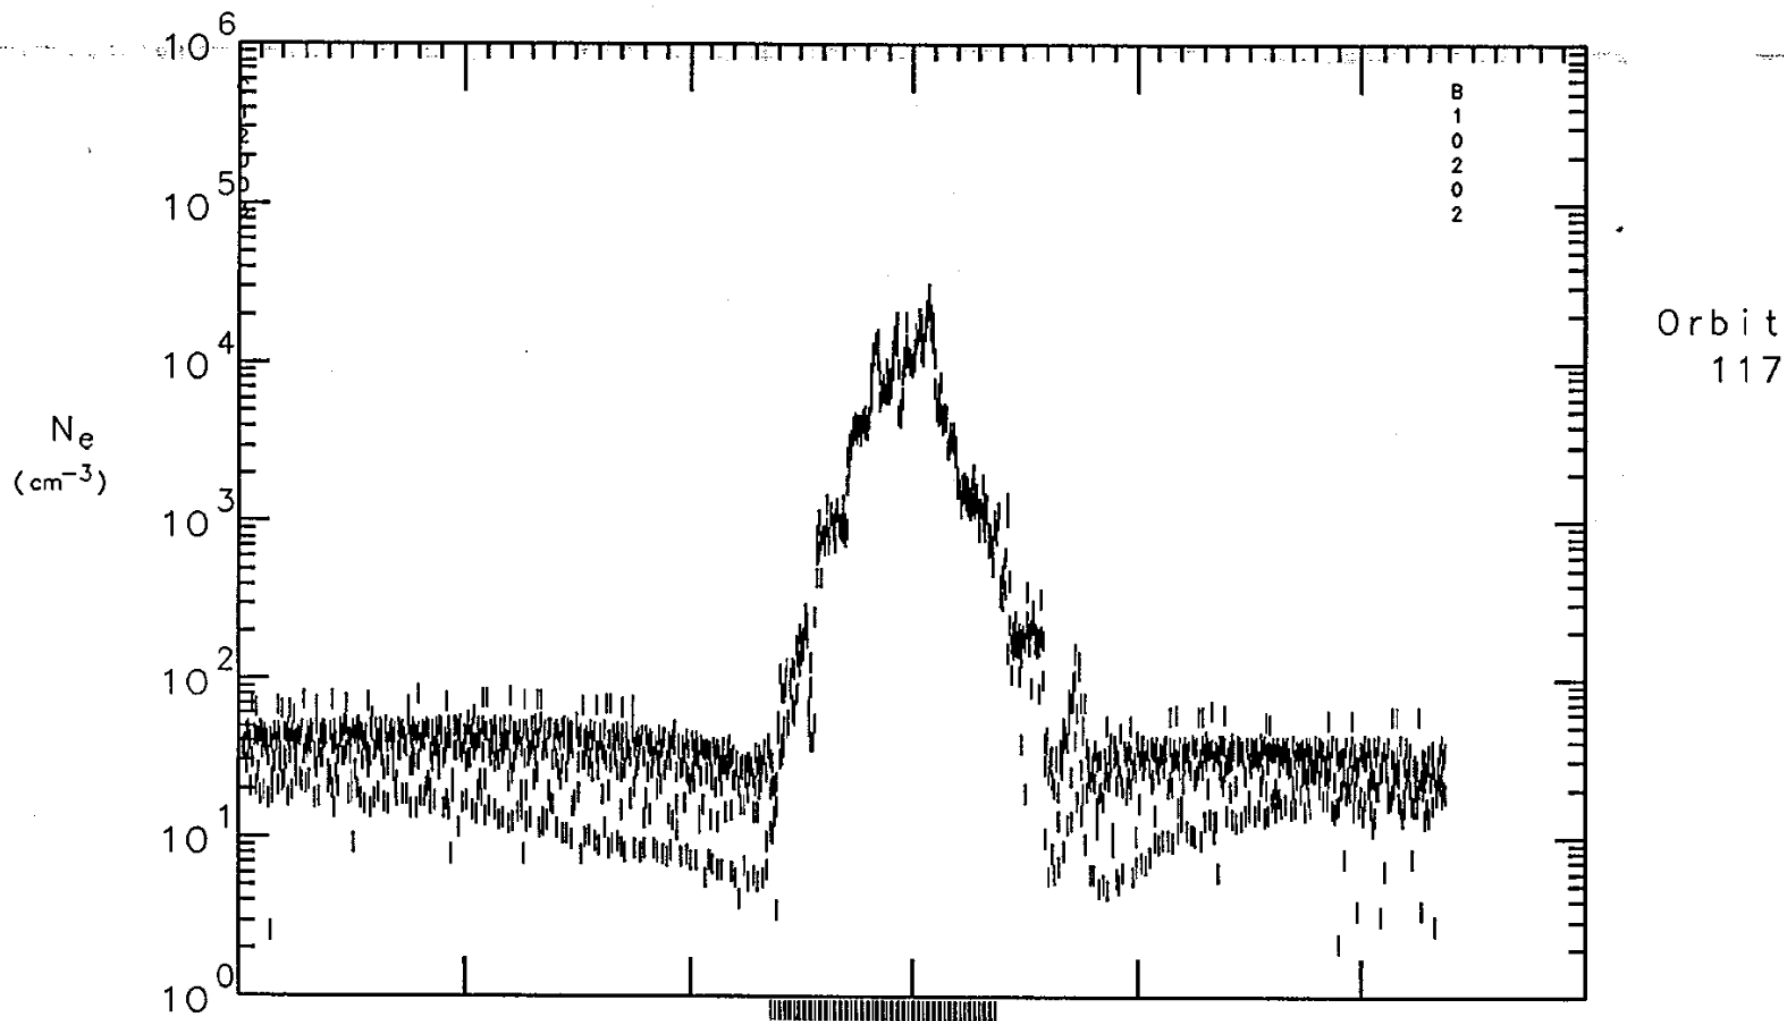

Universal Time, Day 79090

Ne hi-res Radial

Plotted:
13-JUL-93
16:49:39

70980	71580	72180	72780	73380	73980	74580
19:43	19:53	20: 3	20:13	20:23	20:33	20:43

secs
hh:mm

ALT	6306	3625	1232	155	1339	3765	6449	km
LAT	63	73	60	14	-31	-58	-71	deg
LONG	118	77	0	-24	-38	-54	-81	deg
SZA	95	101	109	109	96	86	80	deg
LST	19.0	21.5	2.9	4.6	5.5	6.6	8.2	hr