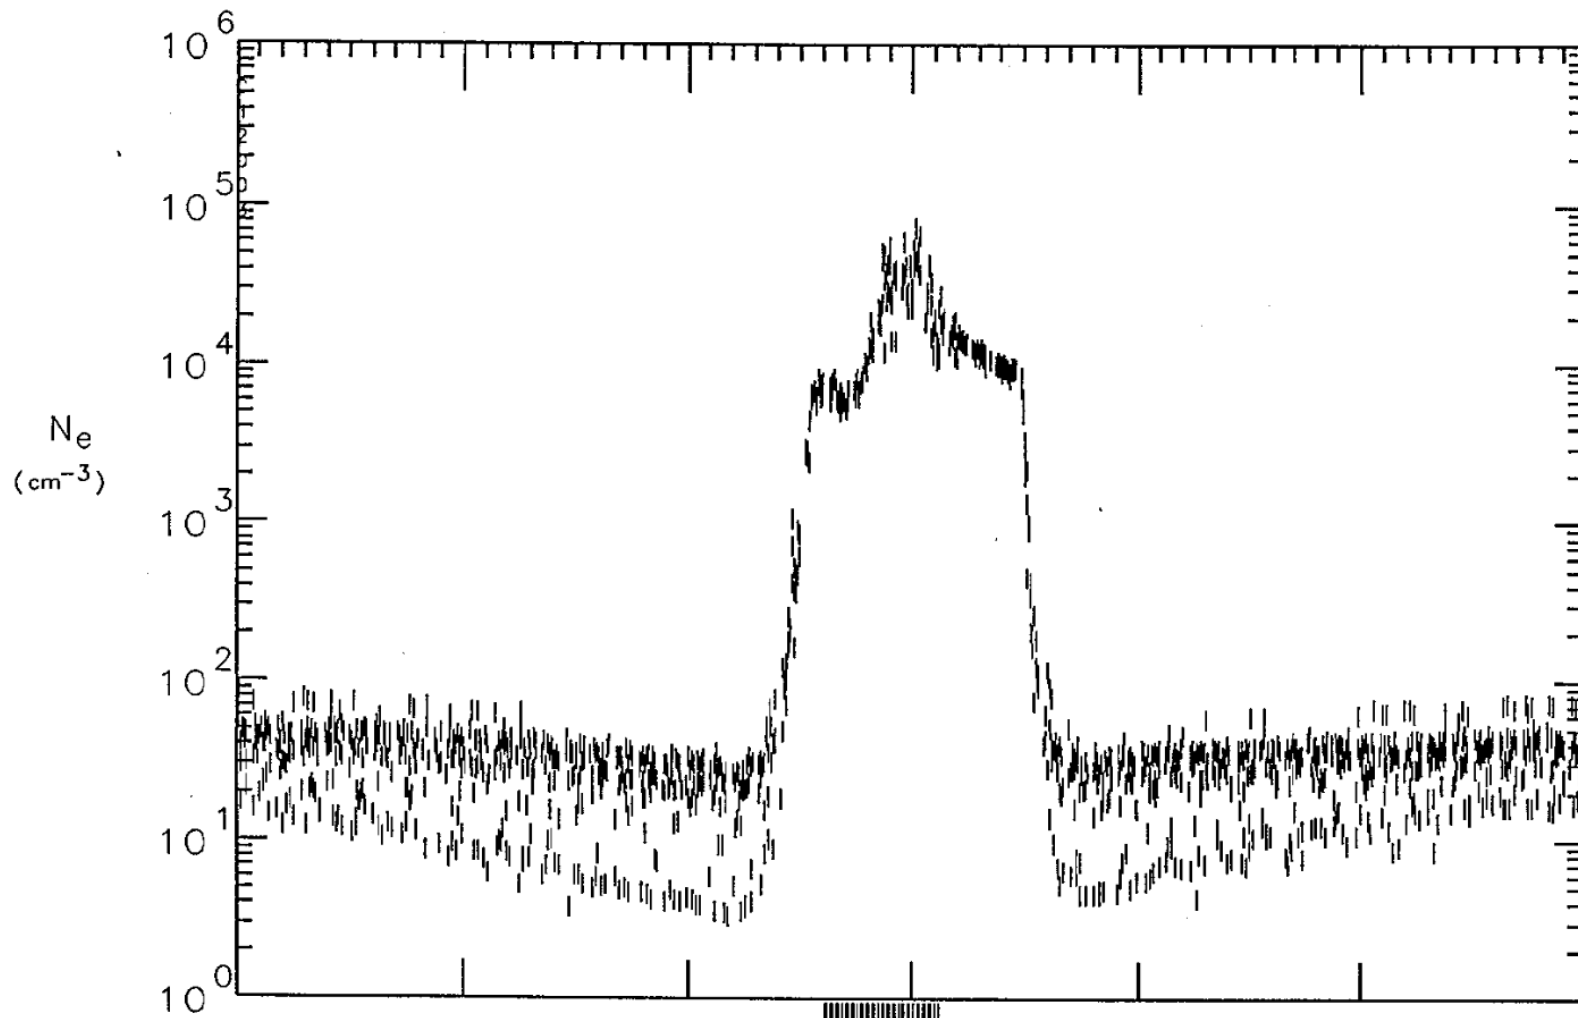

Universal Time, Day 79097

Ne hi-res Radial

Plotted:
13-JUL-93
19:17:21

72780	73380	73980	74580	75180	75780	76380
20:13	20:23	20:33	20:43	20:53	21: 3	21:13

secs
hh:mm

Orbit
124

ALT	6256	3574	1191	153	1375	3814	6500	km
LAT	63	74	59	13	-31	-58	-71	deg
LONG	128	87	10	-13	-27	-44	-71	deg
SZA	100	102	104	98	87	81	78	deg
LST	19.7	22.3	3.7	5.4	6.3	7.3	9.0	hr