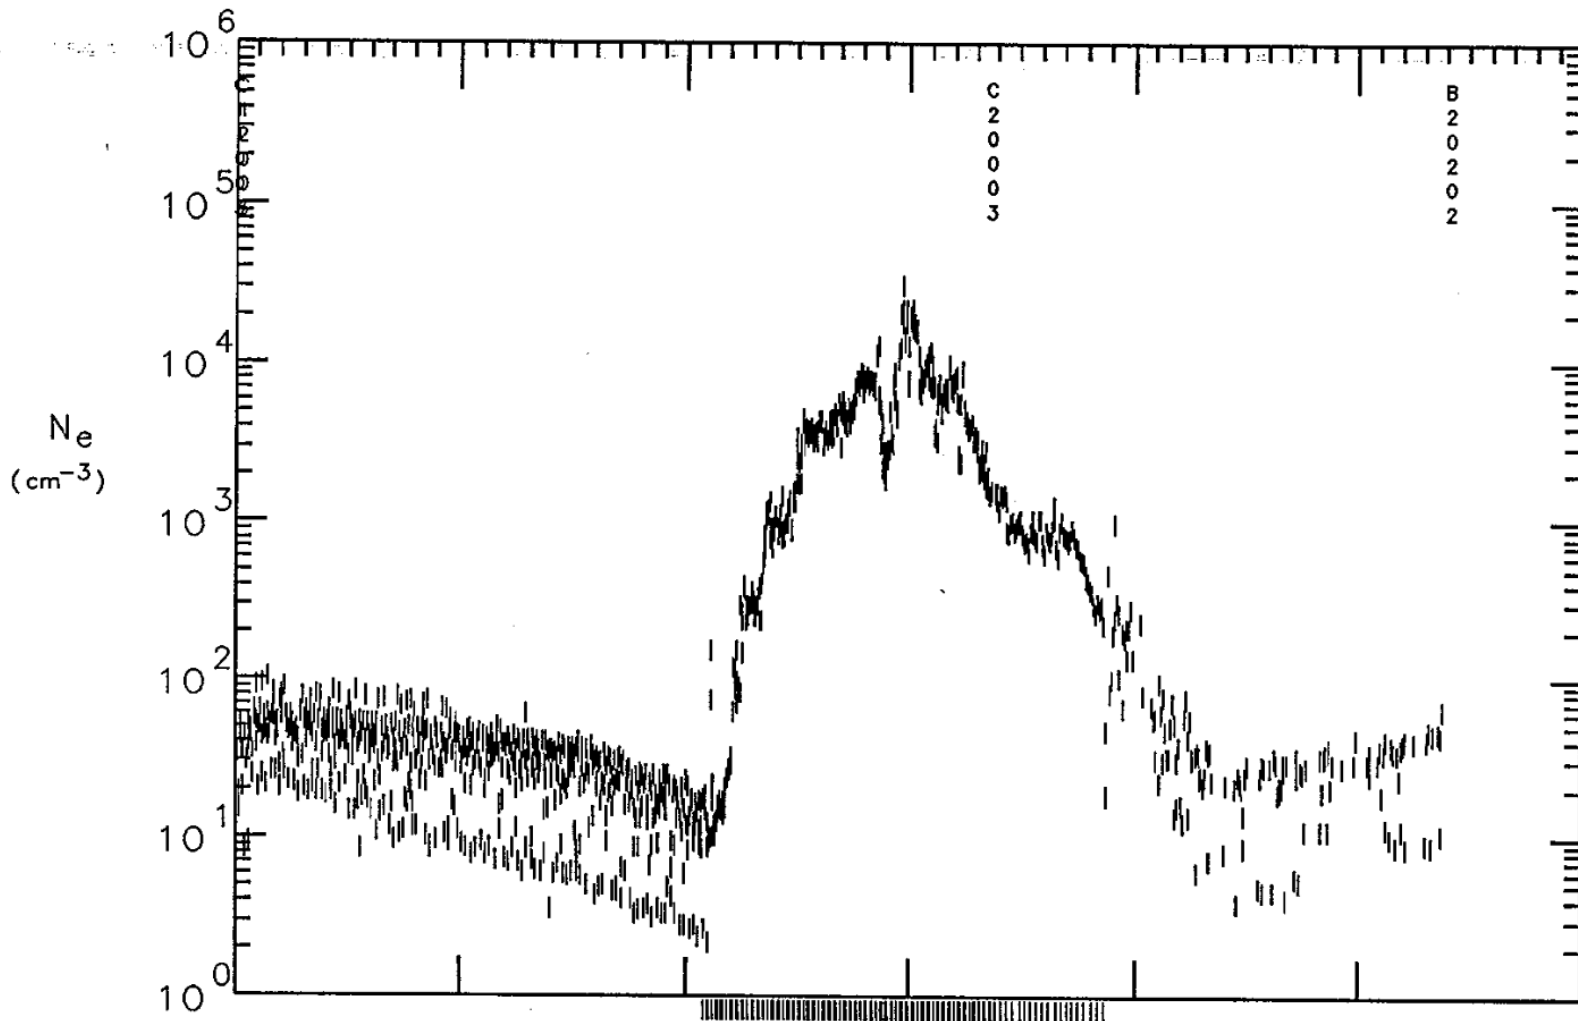

Ne hi-res Radial

Plotted:
13-JUL-93
13:19:06

Universal Time, Day 79074

66660	67260	67860	68460	69060	69660	70260
18:31	18:41	18:51	19: 1	19:11	19:21	19:31

secs
hh:mm

Orbit
101

ALT	6317	3638	1245	163	1335	3755	6437	km
LAT	63	73	60	15	-30	-57	-70	deg
LONG	93	53	-22	-47	-62	-79	-106	deg
SZA	85	97	117	134	117	98	86	deg
LST	17.4	19.8	1.1	2.9	3.8	4.9	6.6	hr