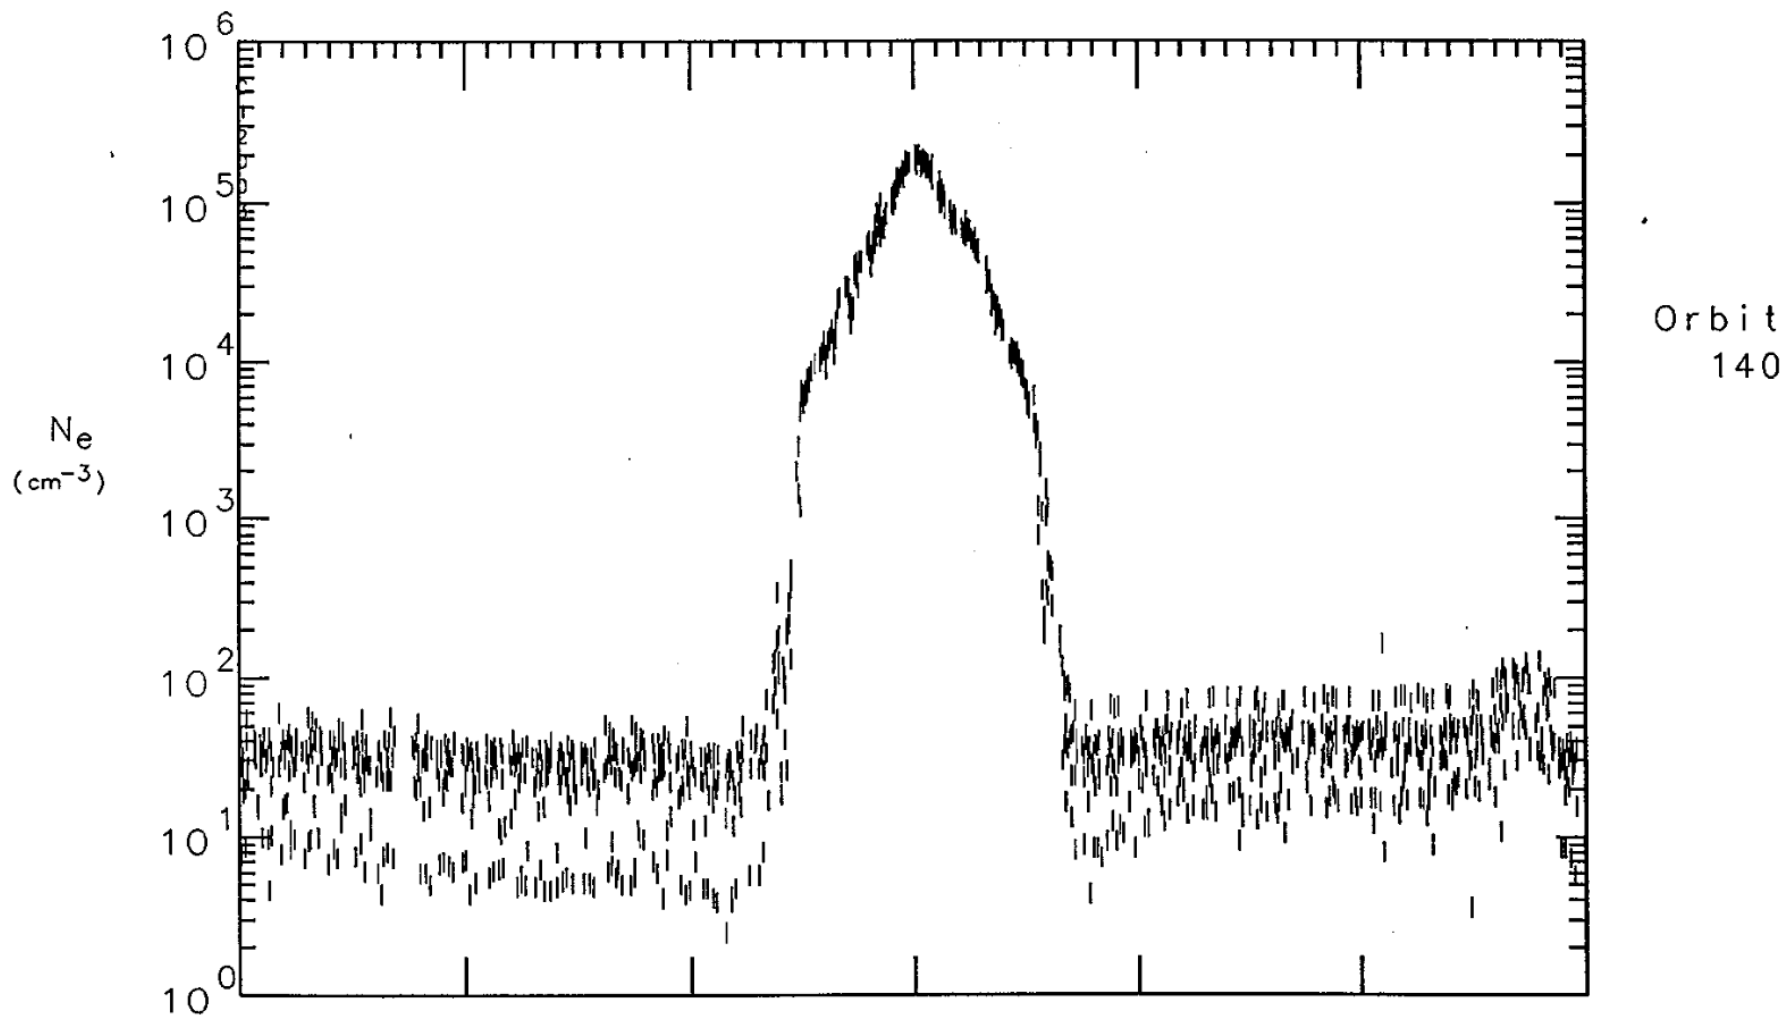

Ne hi-res Radial

Plotted:
13-JUL-93
20:47:17

Universal Time, Day 79113

76020	76620	77220	77820	78420	79020	79620	secs
21: 7	21:17	21:27	21:37	21:47	21:57	22: 7	hh:mm

ALT	6382	3699	1288	154	1281	3690	6372	km
LAT	62	73	61	16	-30	-57	-70	deg
LONG	153	114	36	10	-3	-19	-46	deg
SZA	108	103	92	74	66	69	74	deg
LST	21.4	23.7	5.2	7.0	7.9	8.9	10.6	hr