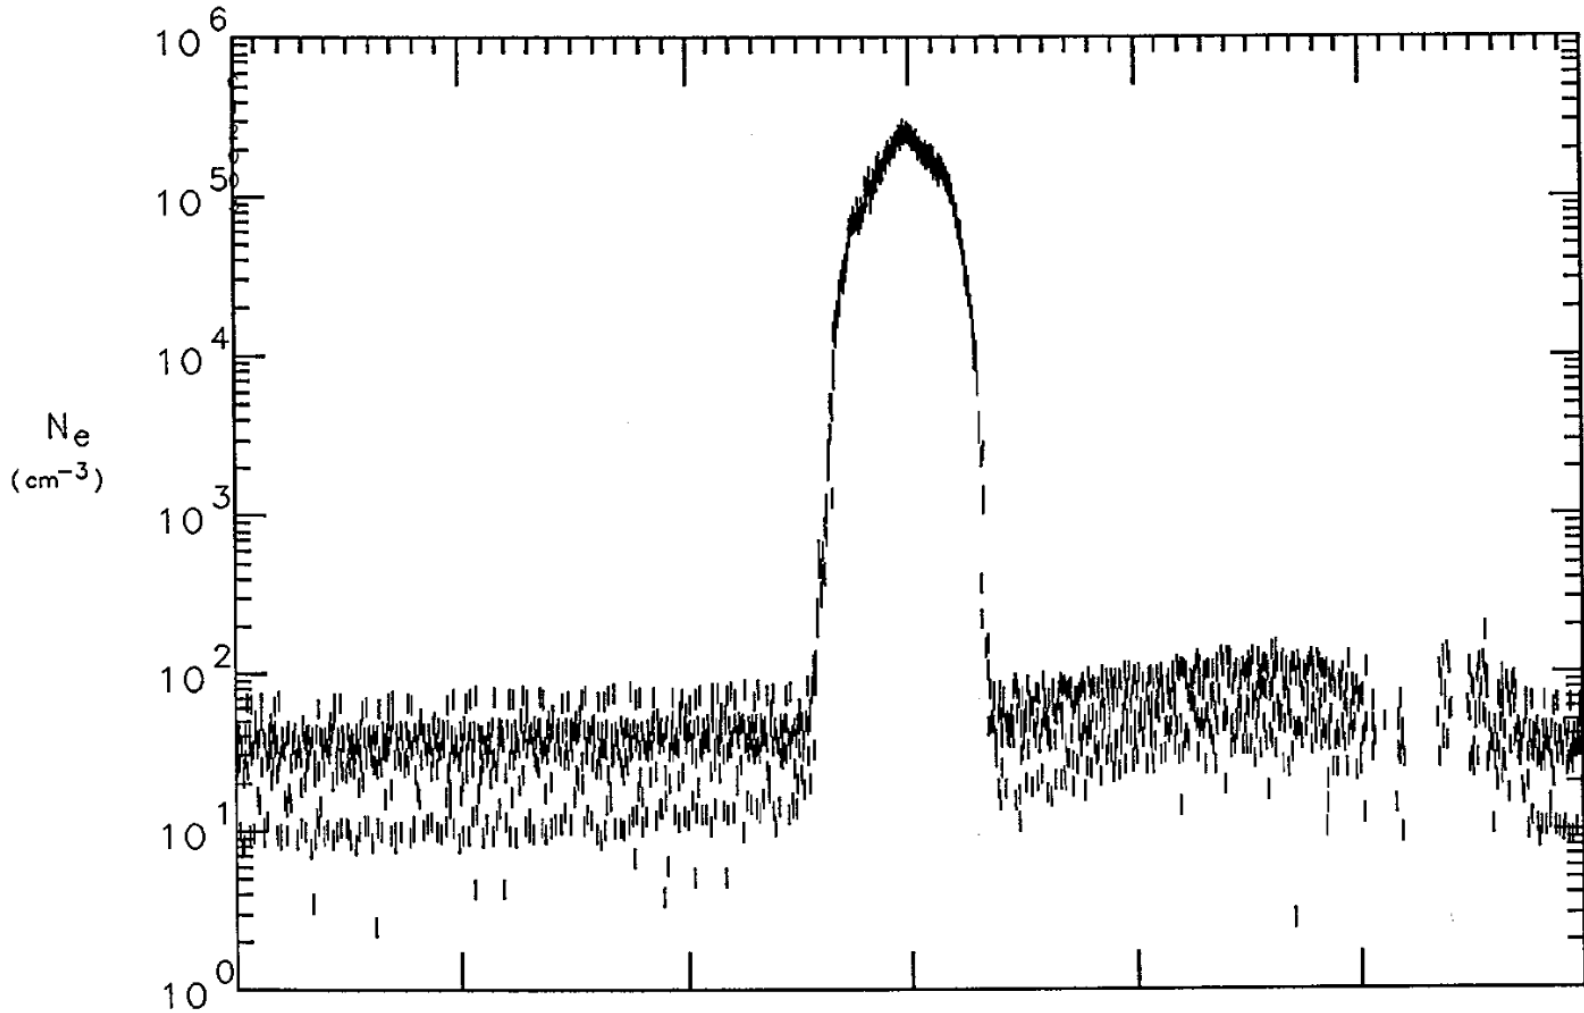

Universal Time, Day 79137

Ne hi-res Radial

Plotted:
14-JUL-93
17:41:13

75000	75600	76200	76800	77400	78000	78600	secs
20:50	21: 0	21:10	21:20	21:30	21:40	21:50	hh:mm

Orbit
164

ALT	6310	3631	1239	158	1334	3755	6437	km
LAT	62	73	60	15	-30	-57	-70	deg
LONG	-173	147	71	45	31	13	-13	deg
SZA	114	100	74	38	39	59	74	deg
LST	0.0	2.5	7.8	9.6	10.5	11.6	13.2	hr