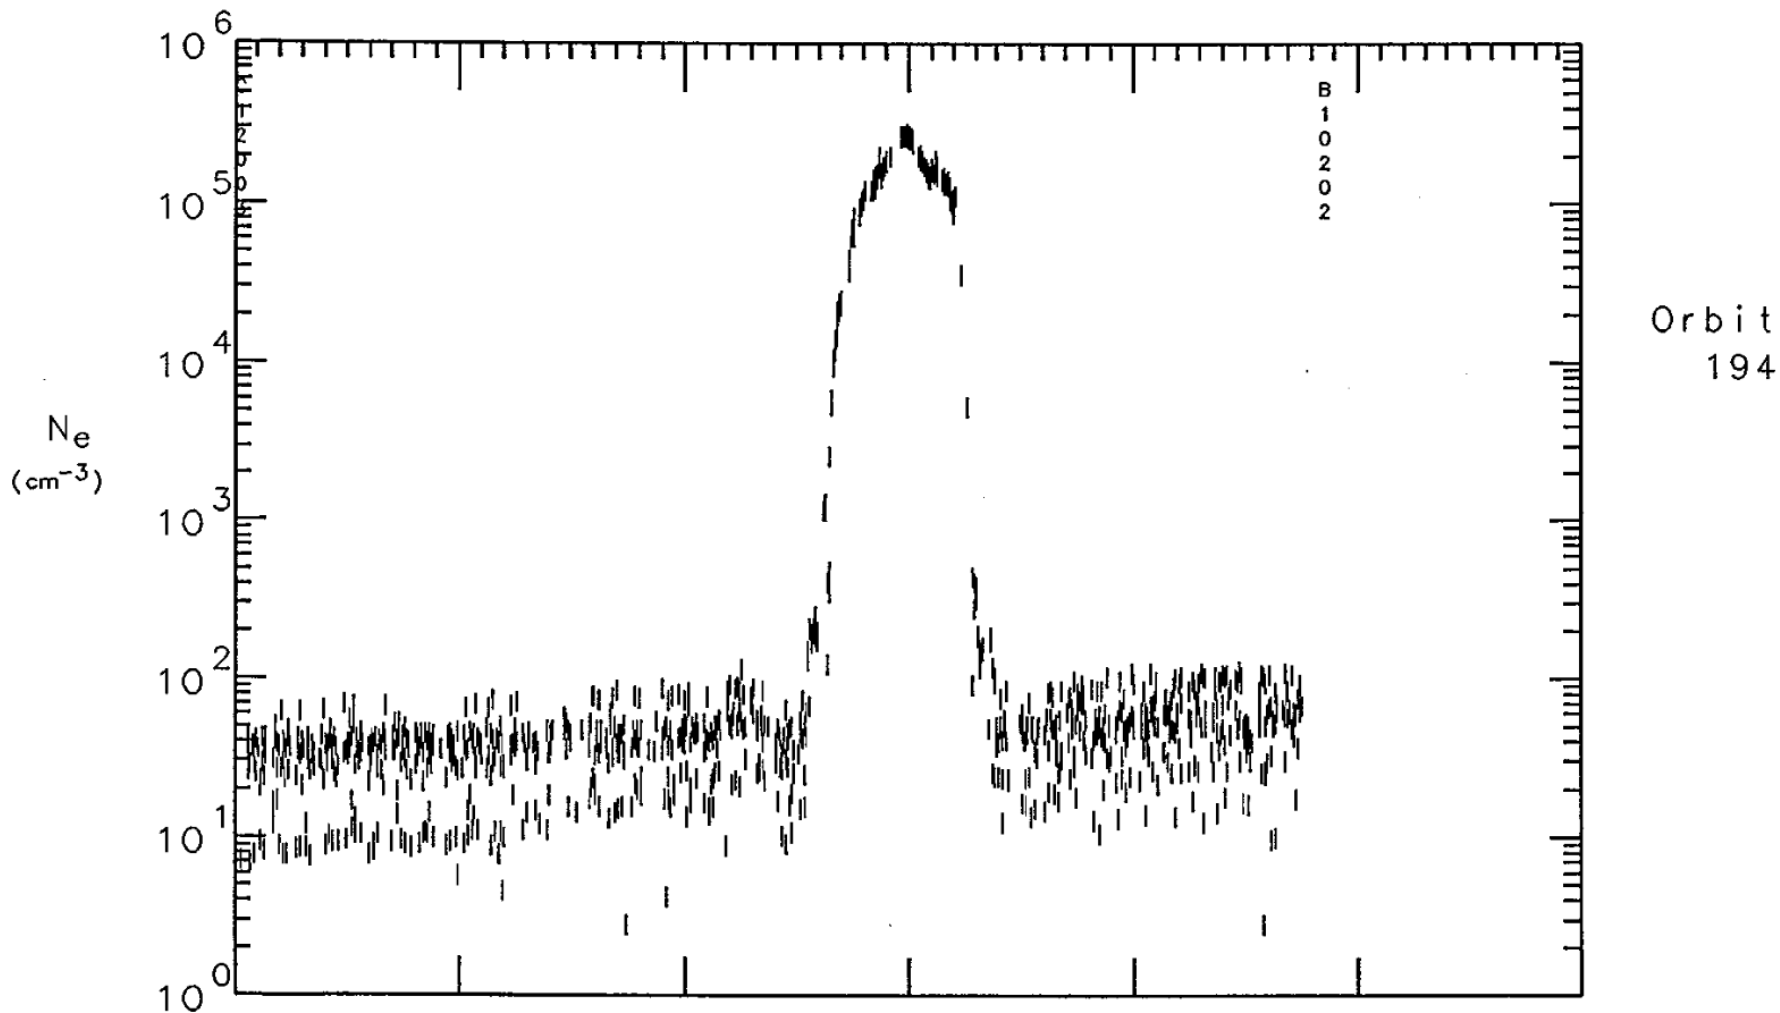

Universal Time, Day 79167

Ne hi-res Radial

Plotted:
14-JUL-93
21:13:15

76620	77220	77820	78420	79020	79620	80220	secs
21:17	21:27	21:37	21:47	21:57	22: 7	22:17	hh:mm

Orbit
194

ALT	6296	3616	1226	158	1347	3774	6458	km
LAT	63	72	59	14	-31	-57	-70	deg
LONG	-130	-170	115	89	75	57	29	deg
SZA	105	88	59	17	40	68	84	deg
LST	3.3	5.8	11.0	12.8	13.7	14.9	16.6	hr