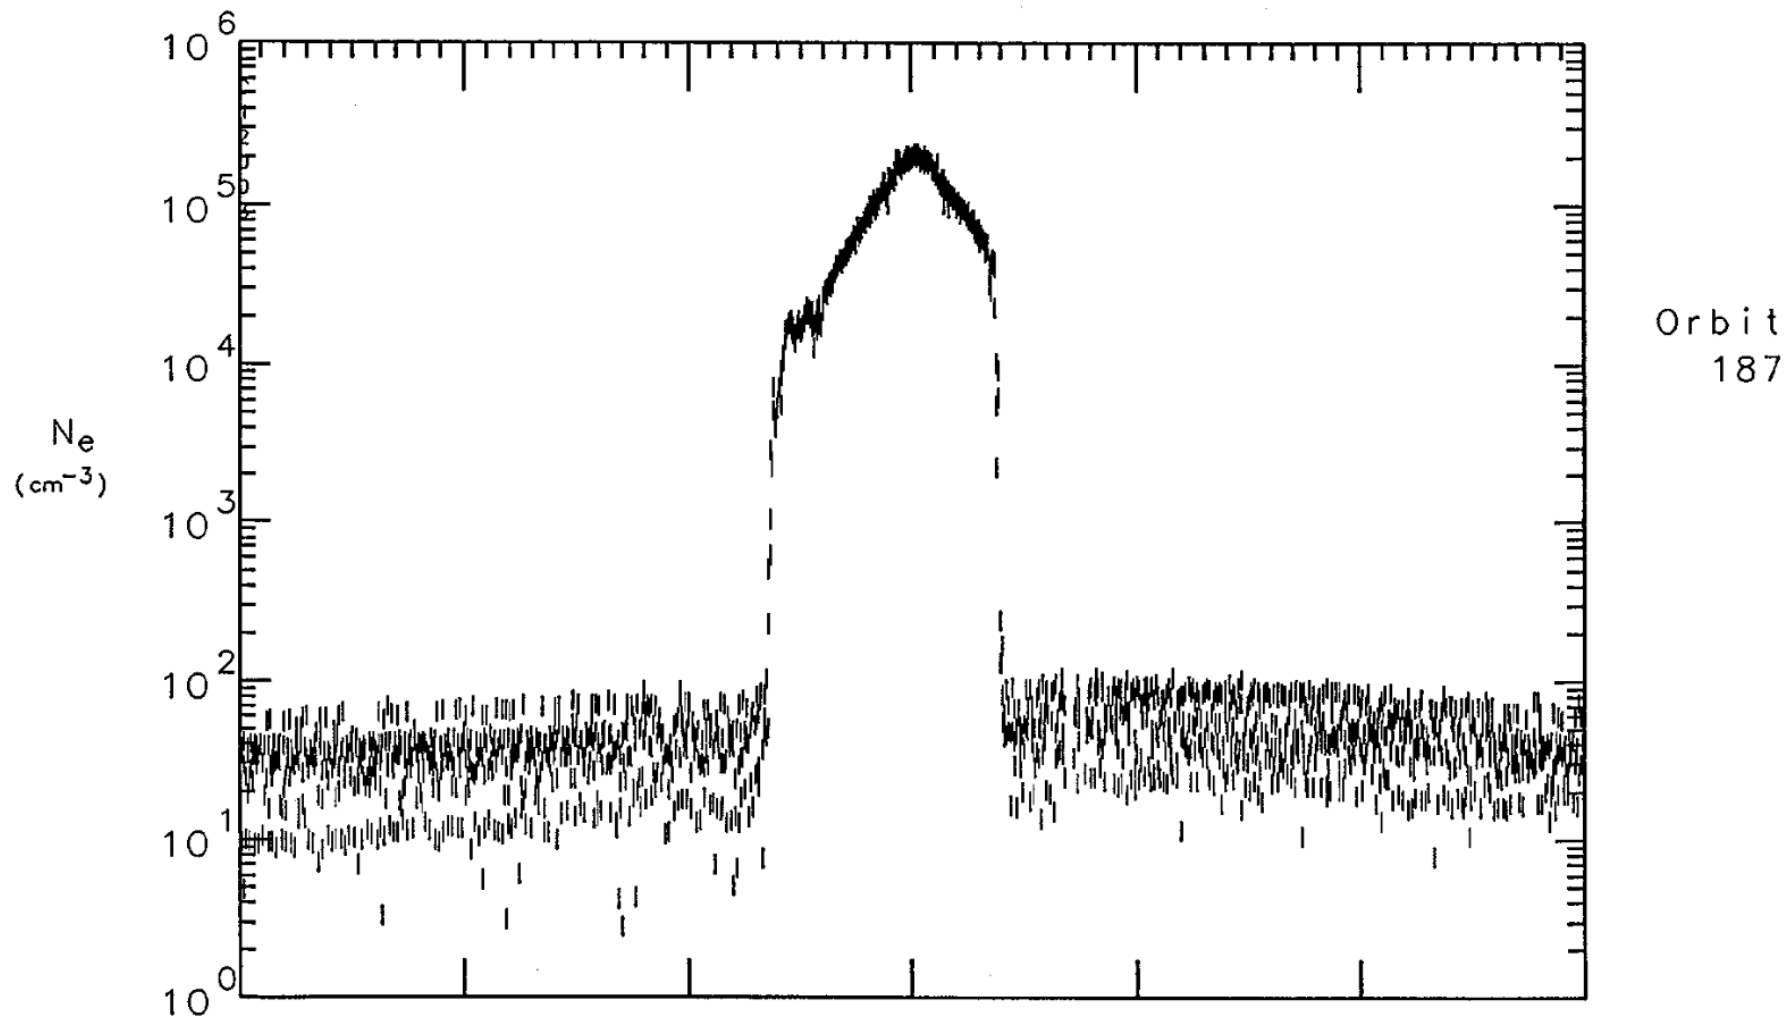

Universal Time, Day 79160

Ne hi-res Radial

Plotted:
14-JUL-93
20:24:22

74400	75000	75600	76200	76800	77400	78000
20:40	20:50	21: 0	21:10	21:20	21:30	21:40

secs
hh:mm

ALT	6408	3727	1314	164	1268	3667	6346	km
LAT	62	72	60	16	-29	-56	-69	deg
LONG	-140	-178	107	80	65	47	20	deg
SZA	109	92	63	15	33	63	80	deg
LST	2.5	4.9	10.1	12.0	13.0	14.1	15.7	hr