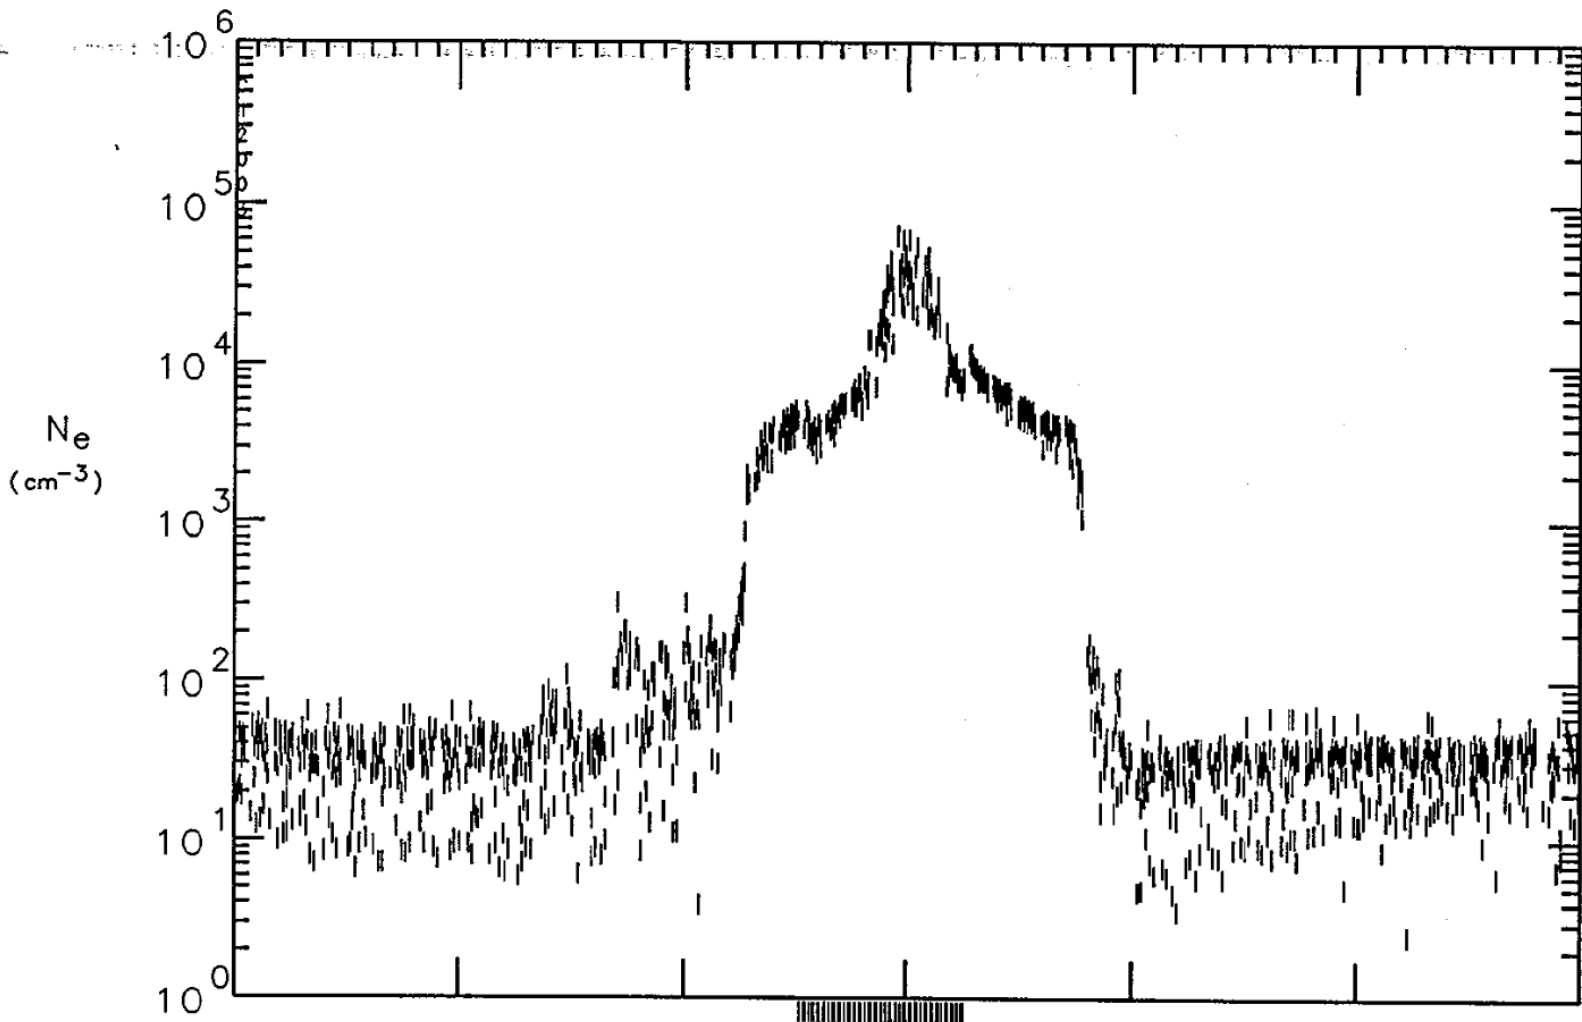

Ne hi-res Radial

Plotted:
13-JUL-93
17:19:15
secs
hh:mm

Universal Time, Day 79094

72000	72600	73200	73800	74400	75000	75600
20: 0	20:10	20:20	20:30	20:40	20:50	21: 0

Orbit
121

ALT	6365	3682	1275	153	1293	3707	6390	km
LAT	63	73	60	15	-30	-57	-70	deg
LONG	124	85	7	-17	-31	-48	-75	deg
SZA	98	102	106	103	91	83	79	deg
LST	19.4	21.8	3.2	5.0	5.9	7.0	8.6	hr