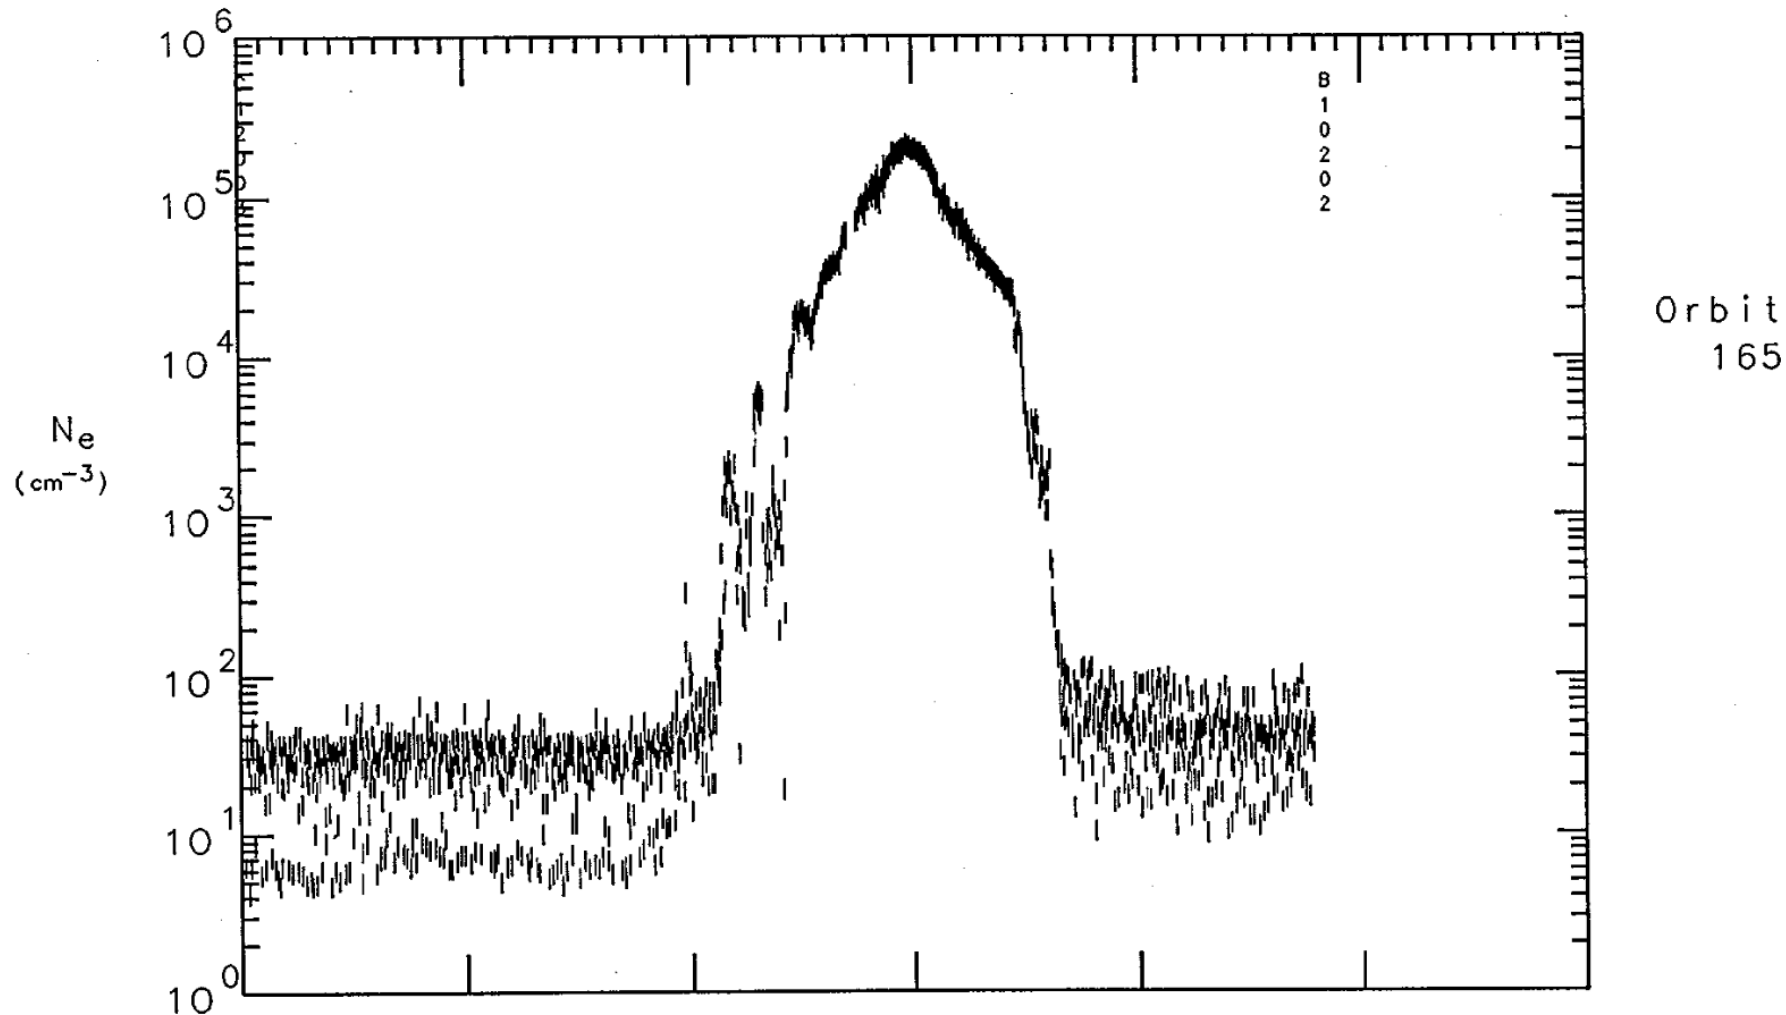

Universal Time, Day 79138

Ne hi-res Radial

Plotted:
14-JUL-93
17:49:10

74760	75360	75960	76560	77160	77760	78360	secs
20:46	20:56	21: 6	21:16	21:26	21:36	21:46	hh:mm

ALT	6308	3630	1240	162	1338	3758	6438	km
LAT	62	73	60	15	-30	-57	-70	deg
LONG	-172	148	73	47	32	15	-11	deg
SZA	114	99	73	36	38	59	74	deg
LST	0.1	2.6	7.9	9.7	10.6	11.7	13.4	hr