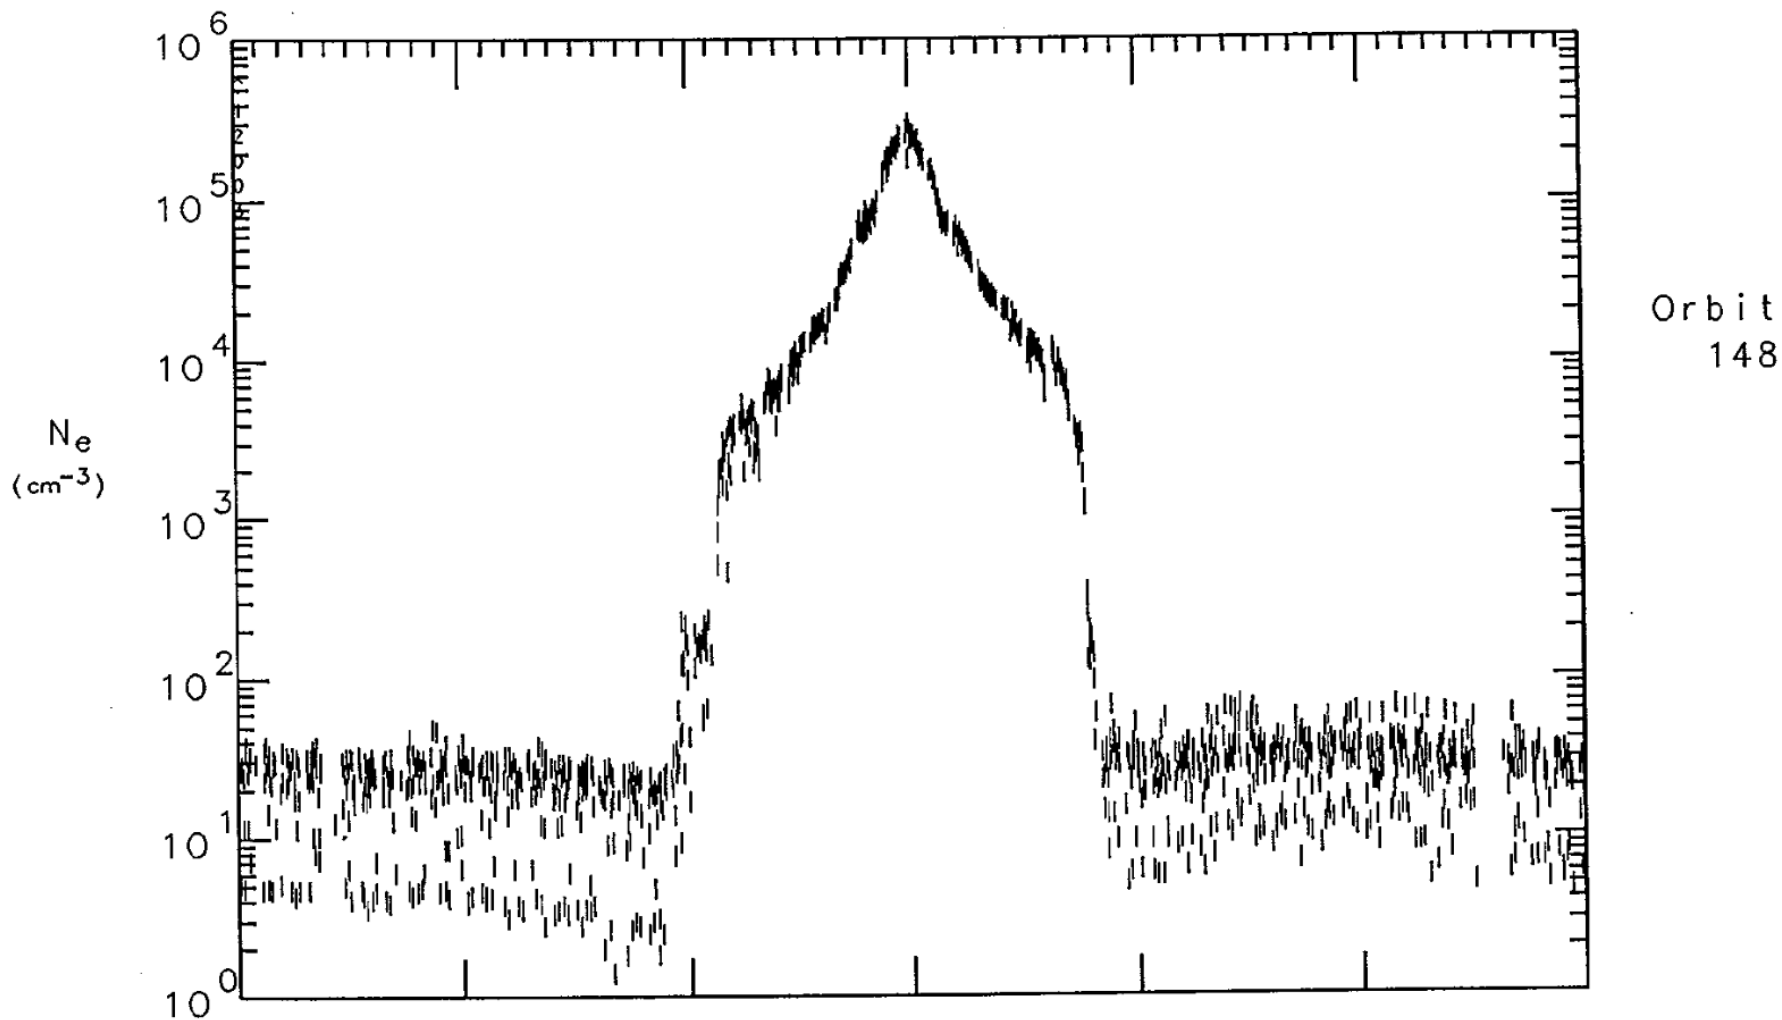

Universal Time, Day 79121

Ne hi-res Radial

Plotted:
13-JUL-93
21:32:16

76680	77280	77880	78480	79080	79680	80280	secs
21:18	21:28	21:38	21:48	21:58	22: 8	22:18	hh:mm

ALT	6322	3640	1241	151	1323	3746	6430	km
LAT	63	73	60	15	-30	-57	-70	deg
LONG	164	124	47	22	8	-8	-35	deg
SZA	111	103	86	62	56	65	73	deg
LST	22.3	0.7	6.1	7.9	8.8	9.8	11.5	hr