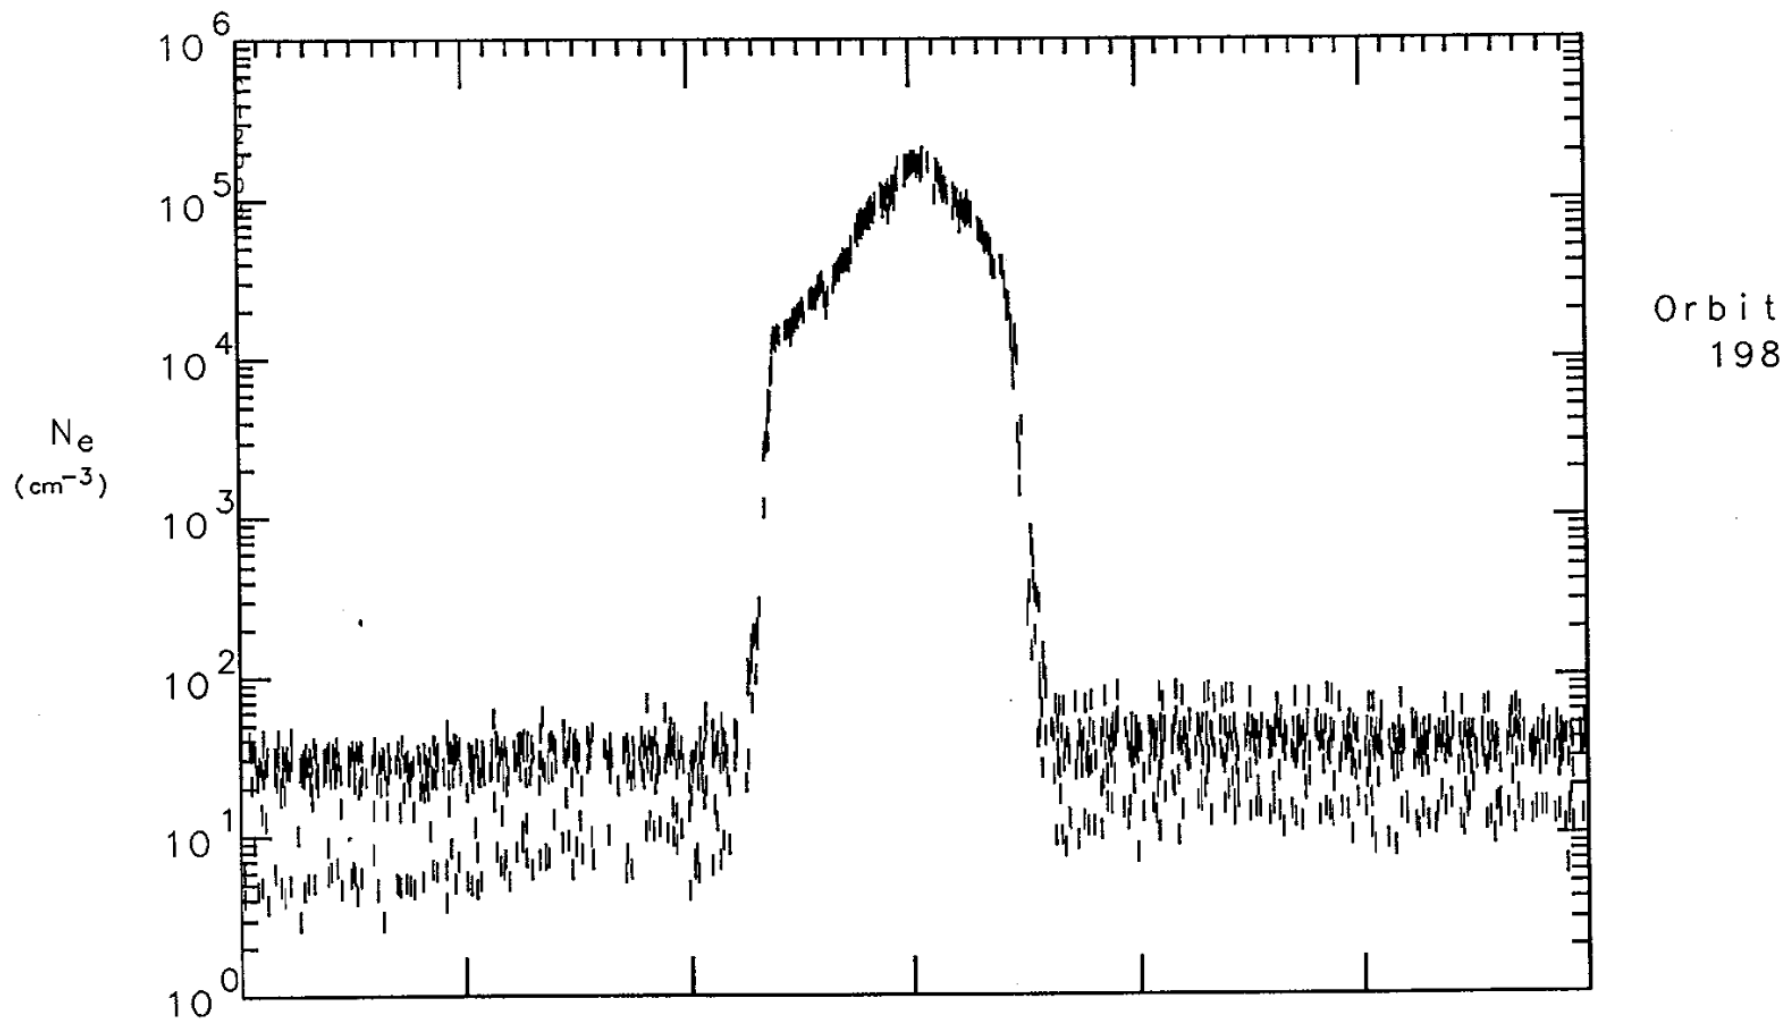

Universal Time, Day 79171

Ne hi-res Radial

Plotted:
14-JUL-93
21:32:47

77400	78000	78600	79200	79800	80400	81000	secs
21:30	21:40	21:50	22: 0	22:10	22:20	22:30	hh:mm

ALT	6449	3770	1349	169	1239	3625	6302	km
LAT	62	72	61	17	-29	-56	-69	deg
LONG	-123	-161	124	96	81	64	37	deg
SZA	104	88	61	23	42	69	85	deg
LST	3.7	6.0	11.2	13.1	14.1	15.2	16.9	hr