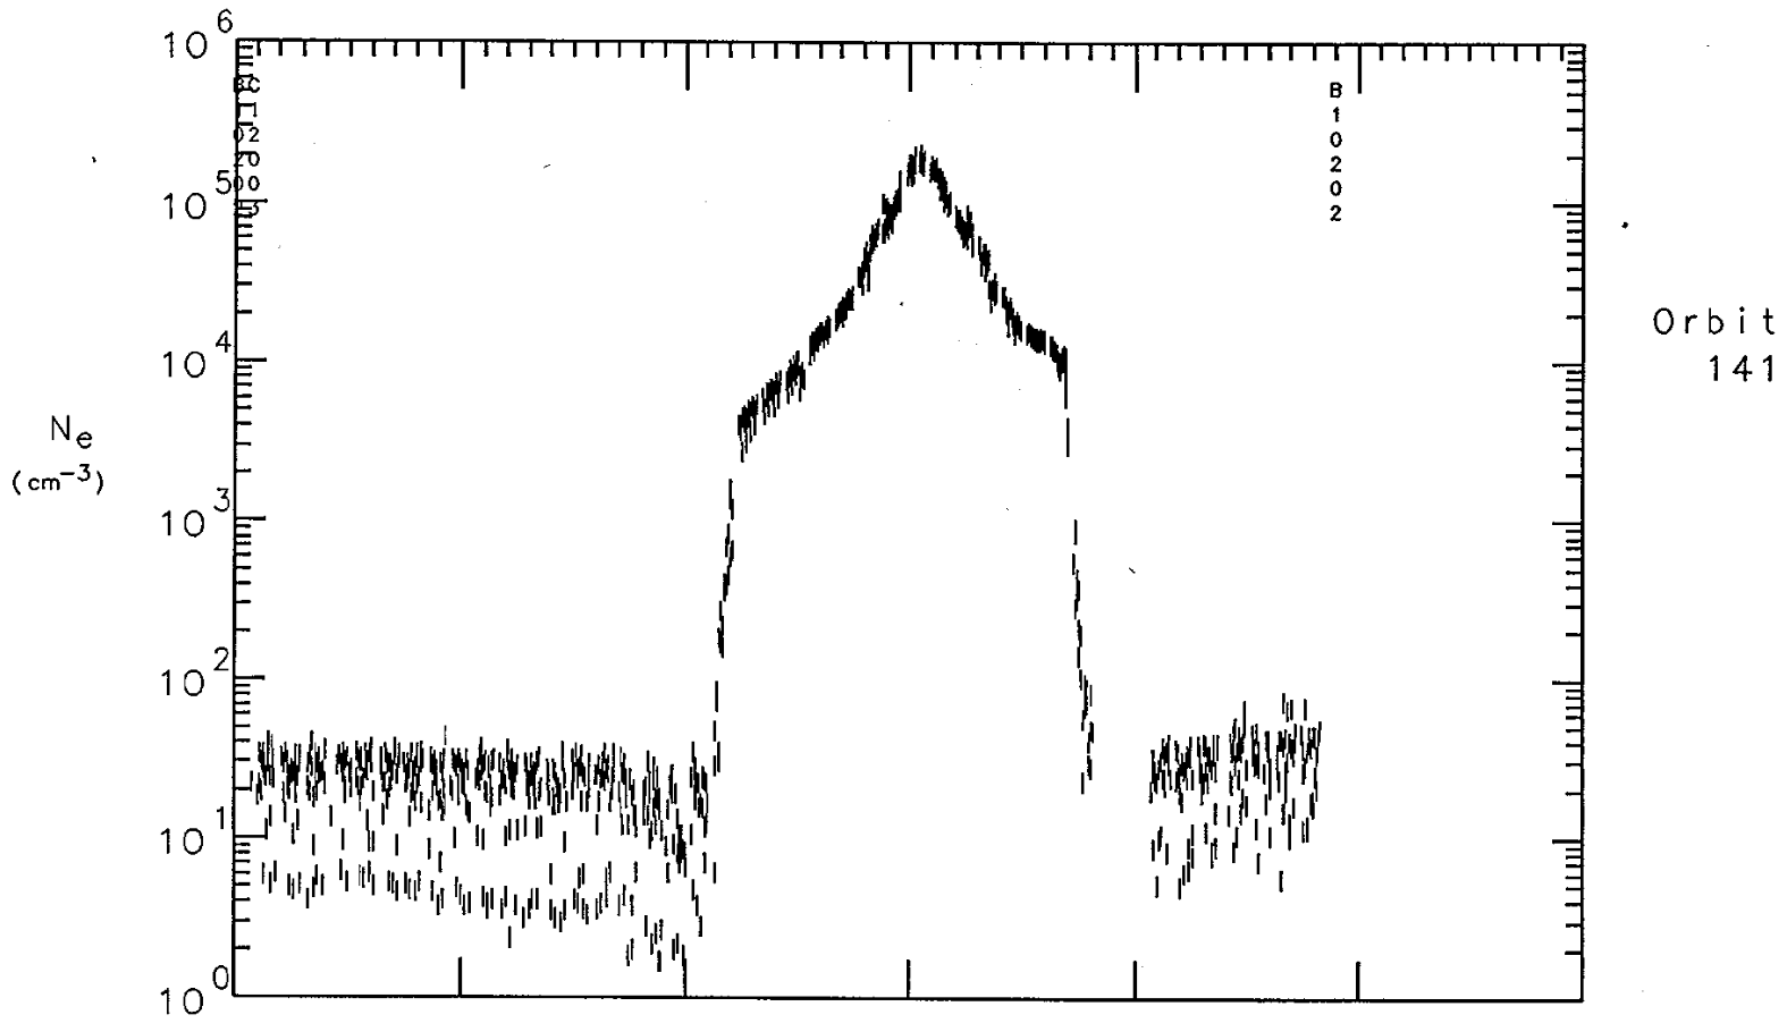

Universal Time, Day 79114

Ne hi-res Radial

Plotted:
13-JUL-93
20:52:55

76140	76740	77340	77940	78540	79140	79740	secs
21: 9	21:19	21:29	21:39	21:49	21:59	22: 9	hh:mm

ALT	6487	3804	1370	158	1203	3586	6266	km
LAT	62	73	62	18	-28	-56	-70	deg
LONG	155	118	39	12	-1	-17	-43	deg
SZA	109	104	92	74	65	68	73	deg
LST	21.4	23.7	5.2	7.1	8.0	9.0	10.6	hr