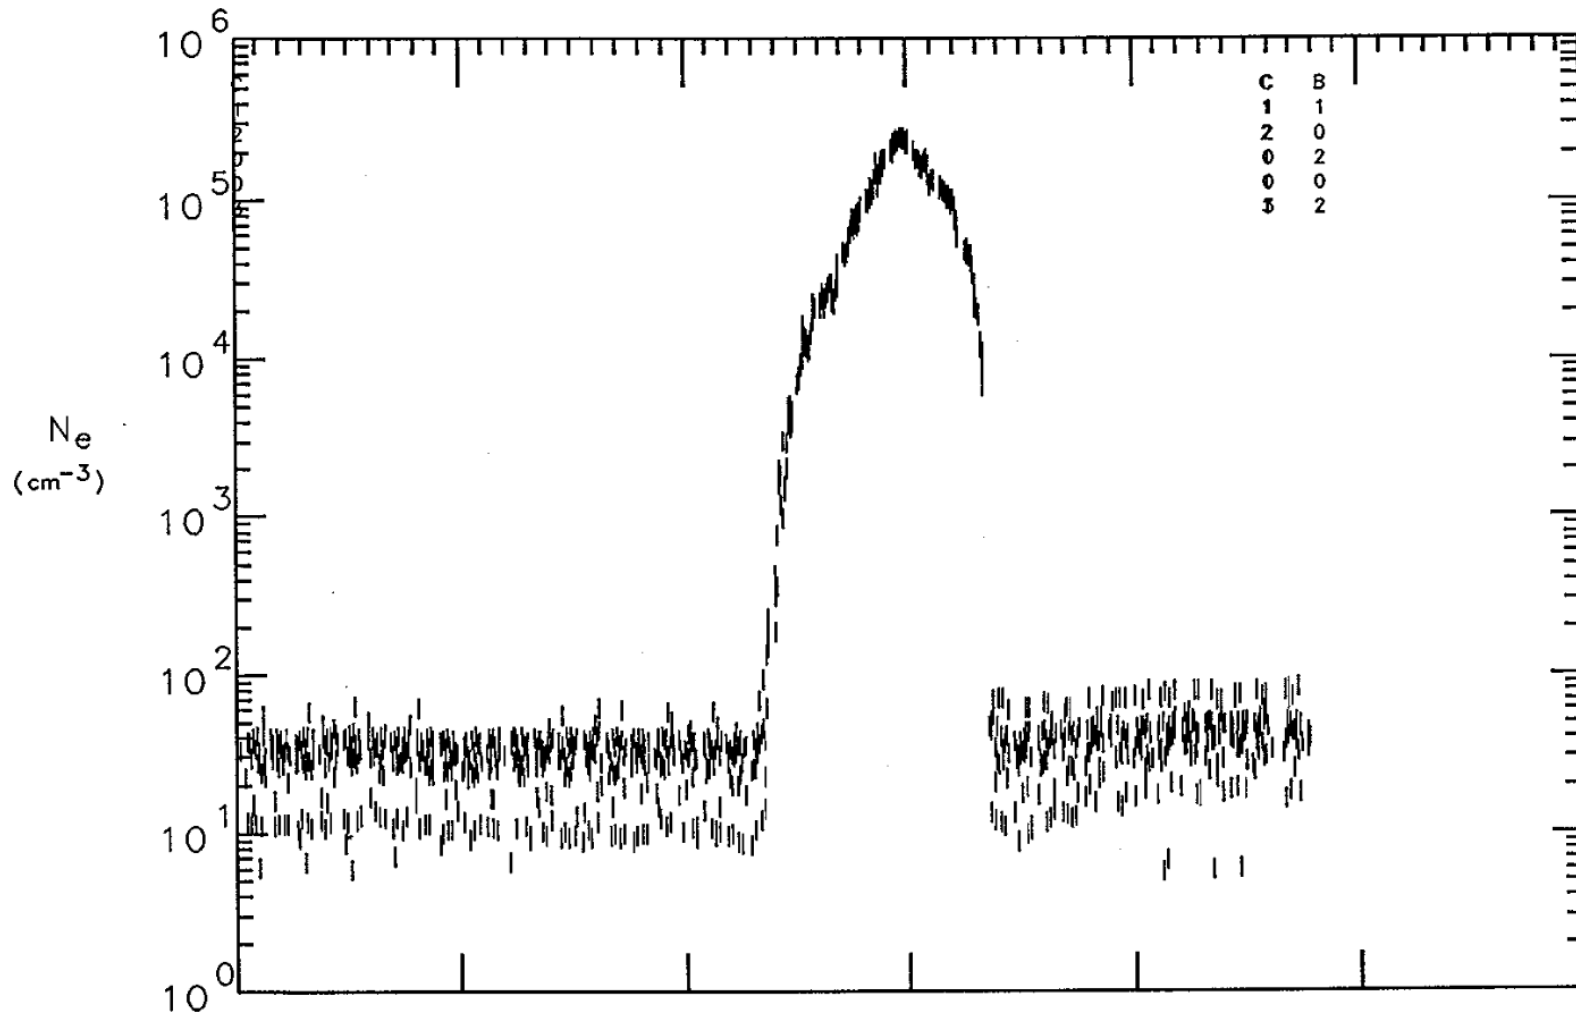

Universal Time, Day 79130

Ne hi-res Radial

Plotted:
14-JUL-93
10:56:08

76200	76800	77400	78000	78600	79200	79800
21:10	21:20	21:30	21:40	21:50	22: 0	22:10

secs
hh:mm

Orbit
157

ALT	6301	3621	1230	156	1341	3766	6448	km
LAT	62	73	60	14	-31	-57	-70	deg
LONG	176	137	60	35	21	3	-23	deg
SZA	114	101	79	48	46	61	73	deg
LST	23.3	1.7	7.1	8.8	9.8	10.8	12.5	hr