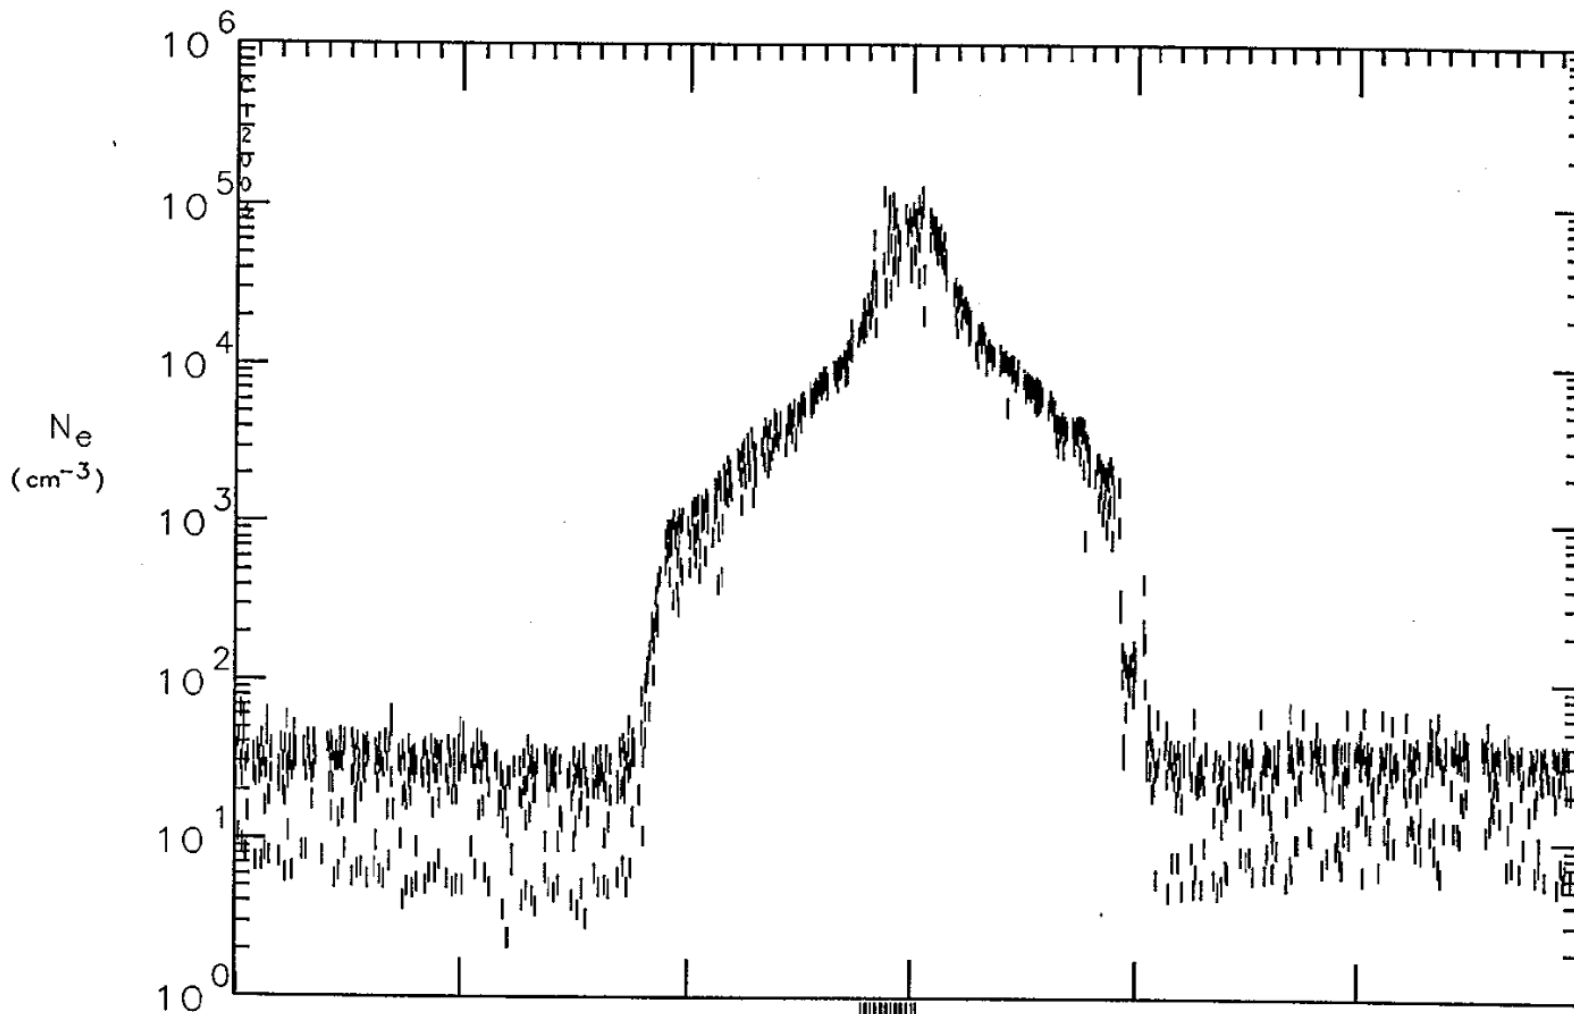

Ne hi-res Radial

Plotted:
13-JUL-93
19:35:22

Universal Time, Day 79100

73500	74100	74700	75300	75900	76500	77100
20:25	20:35	20:45	20:55	21: 5	21:15	21:25

secs
hh:mm

Orbit
127

ALT	6285	3602	1212	150	1352	3785	6471	km
LAT	63	74	60	14	-31	-58	-71	deg
LONG	133	92	15	-9	-23	-39	-67	deg
SZA	101	103	102	94	83	78	77	deg
LST	20.0	22.5	4.0	5.7	6.6	7.6	9.3	hr