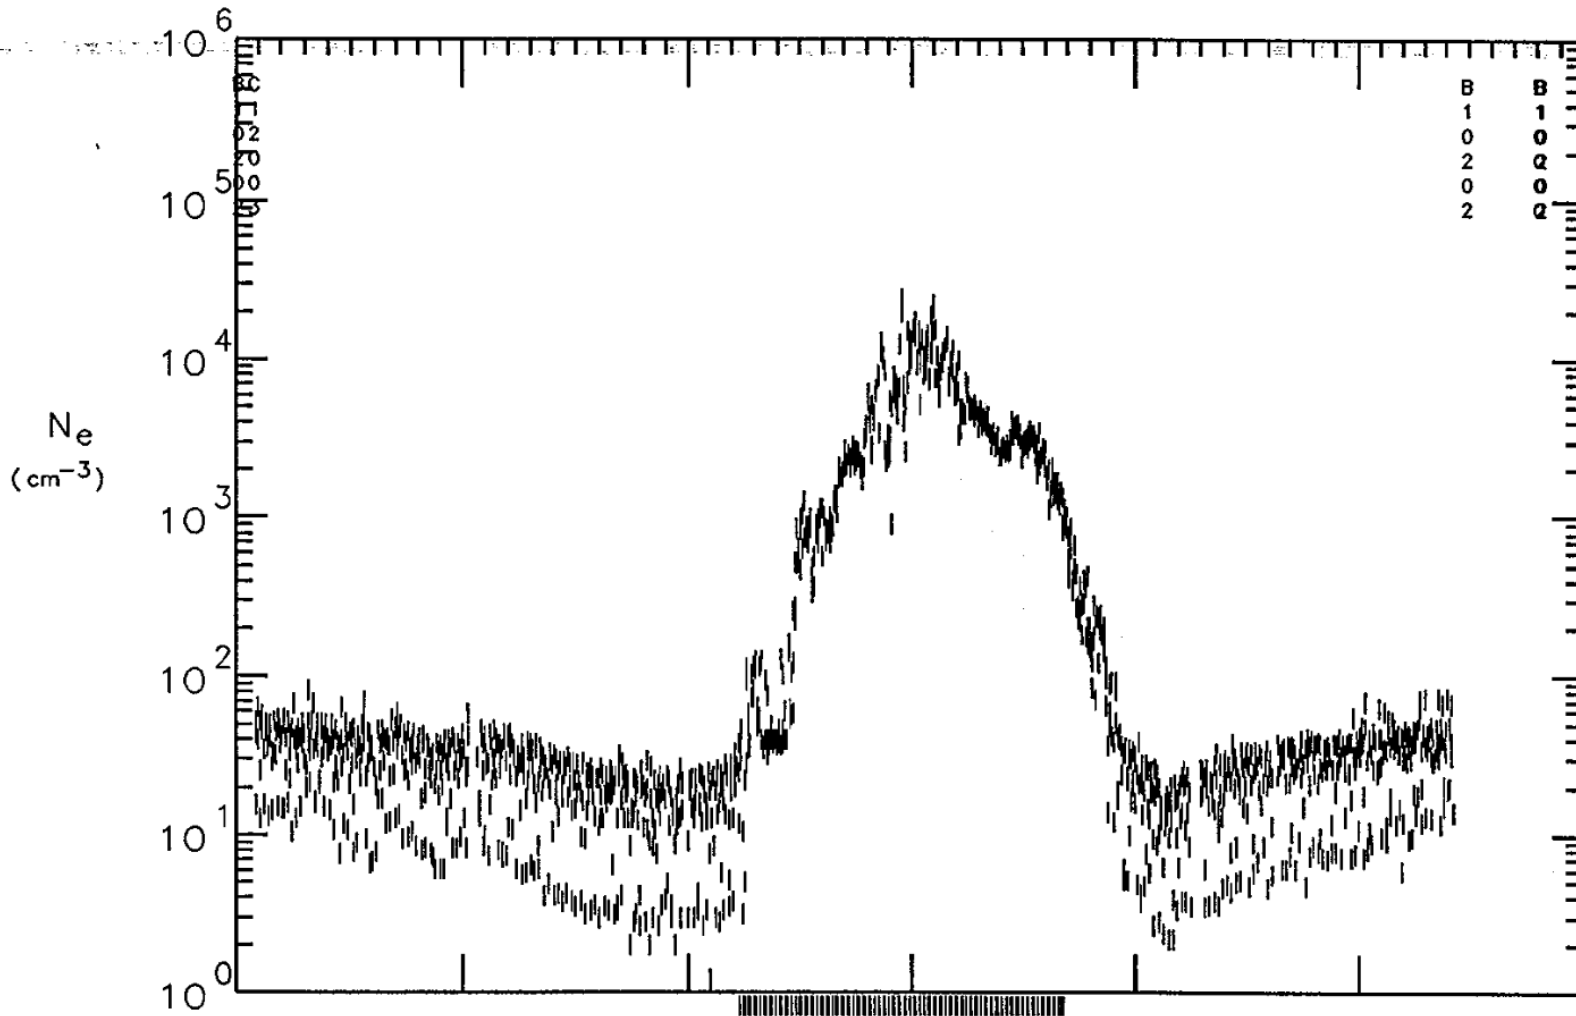

Ne hi-res Radial

Universal Time, Day 79082

Plotted:
13-JUL-93
14:25:27

68820	69420	70020	70620	71220	71820	72420
19: 7	19:17	19:27	19:37	19:47	19:57	20: 7

secs
hh:mm

Orbit
109

ALT	6449	3767	1343	161	1235	3625	6305	km
LAT	62	73	61	17	-29	-56	-70	deg
LONG	106	69	-8	-35	-49	-65	-92	deg
SZA	90	99	113	122	108	93	83	deg
LST	18.1	20.4	1.8	3.7	4.6	5.7	7.3	hr