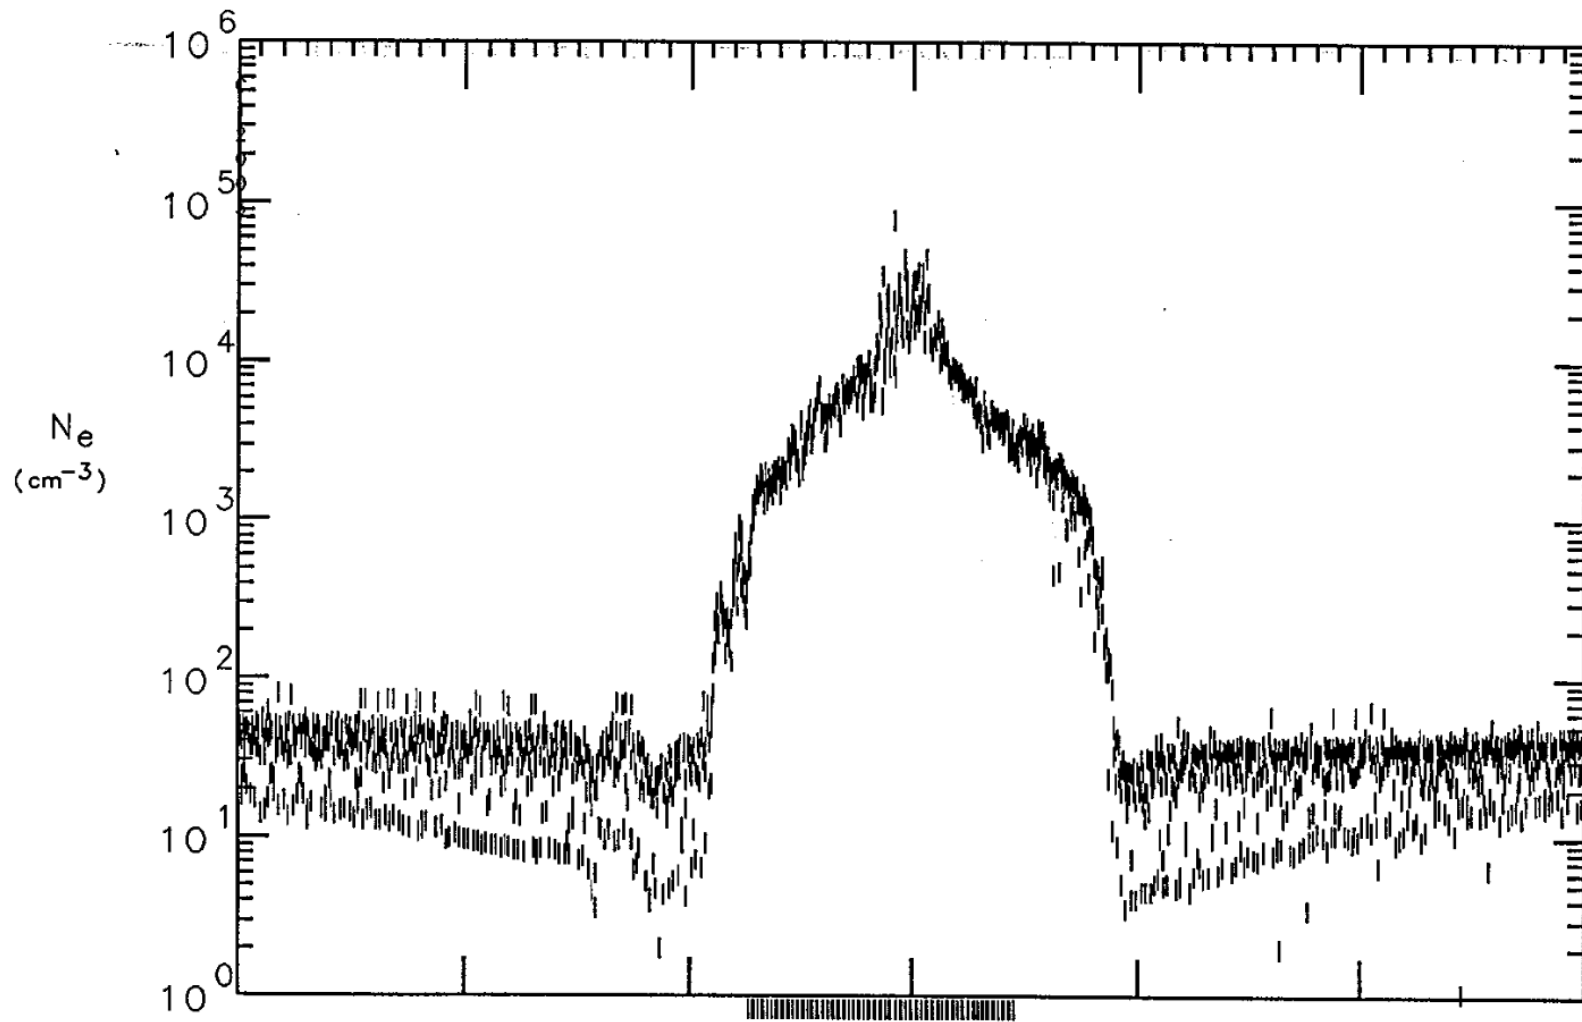

Ne hi-res Radial

Plotted:
13-JUL-93
18:56:45
secs
hh:mm

Universal Time, Day 79087

70200	70800	71400	72000	72600	73200	73800
19:30	19:40	19:50	20: 0	20:10	20:20	20:30

Orbit
114

ALT	6262	3582	1201	159	1375	3809	6493	km
LAT	63	73	59	14	-31	-58	-71	deg
LONG	113	71	-4	-28	-42	-59	-87	deg
SZA	94	101	111	114	100	88	81	deg
LST	18.7	21.2	2.6	4.3	5.2	6.3	7.9	hr