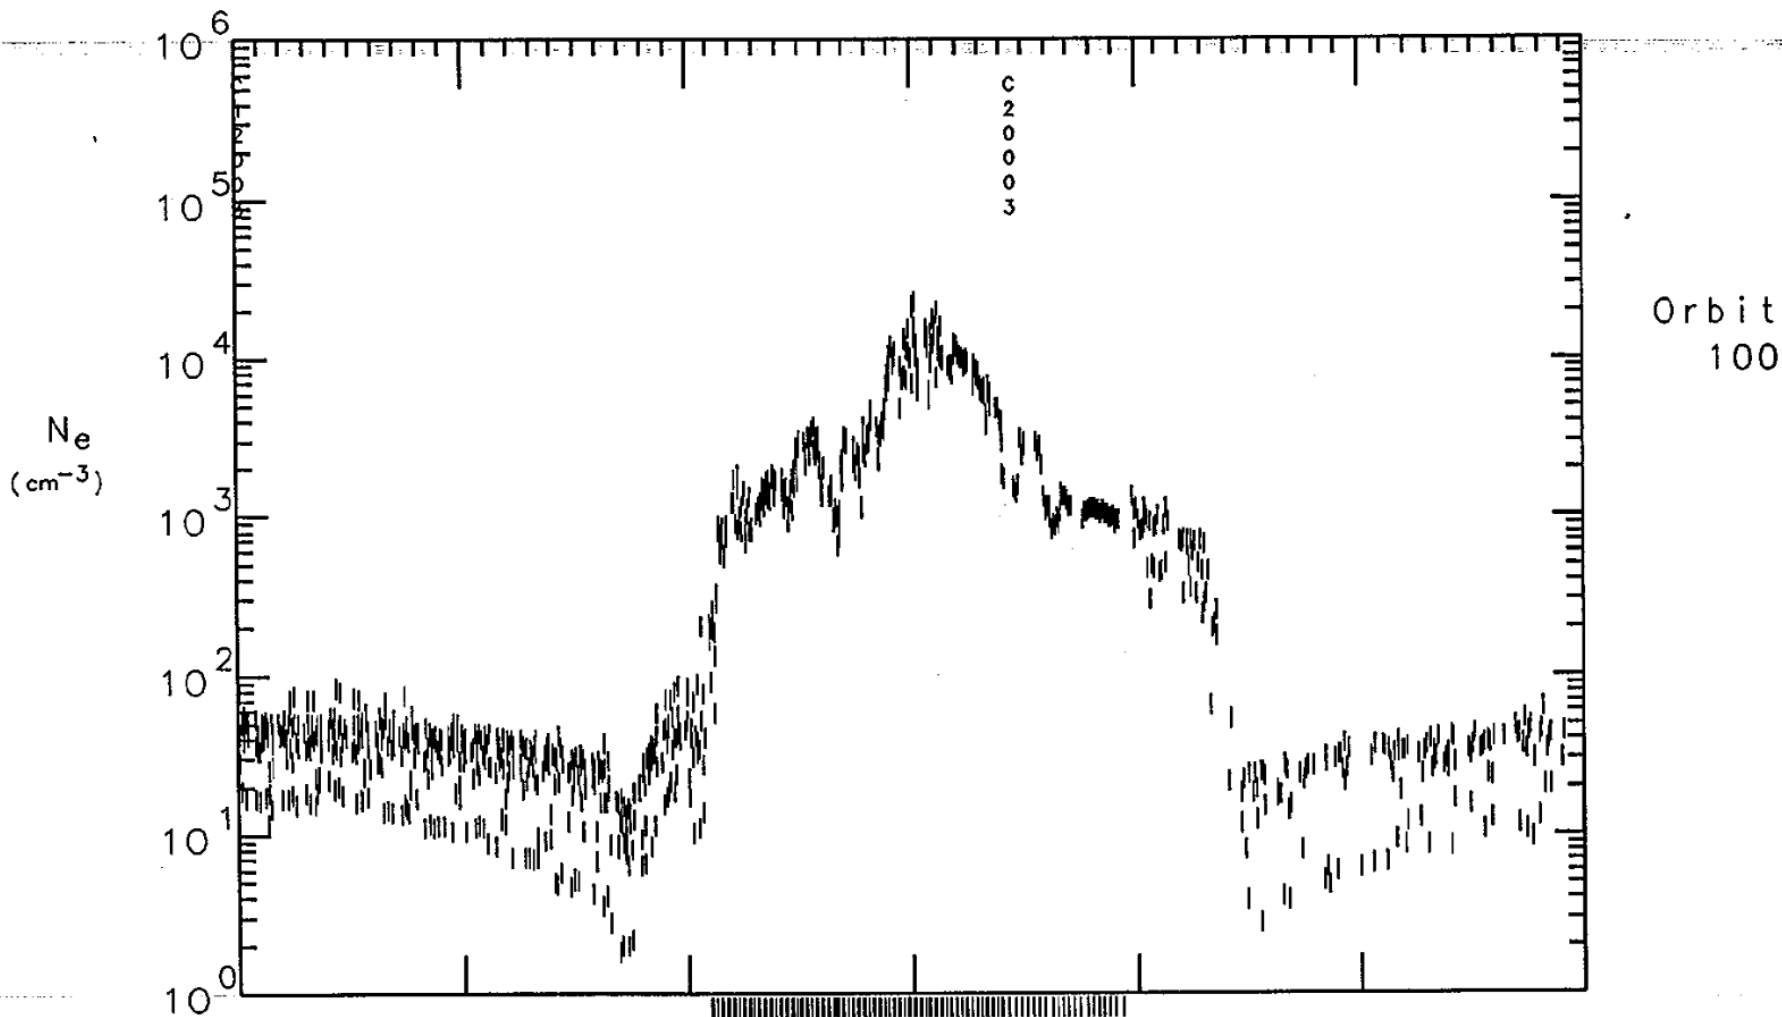

Ne hi-res Radial

Plotted:
12-JUL-93
22:19:55

Universal Time, Day 79073

66360	66960	67560	68160	68760	69360	69960	secs
18:26	18:36	18:46	18:56	19: 6	19:16	19:26	hh:mm

ALT	6419	3738	1322	162	1258	3655	6335	km
LAT	62	73	61	17	-29	-56	-70	deg
LONG	92	54	-21	-48	-63	-79	-106	deg
SZA	84	96	116	135	119	100	87	deg
LST	17.2	19.5	0.9	2.8	3.7	4.8	6.4	hr