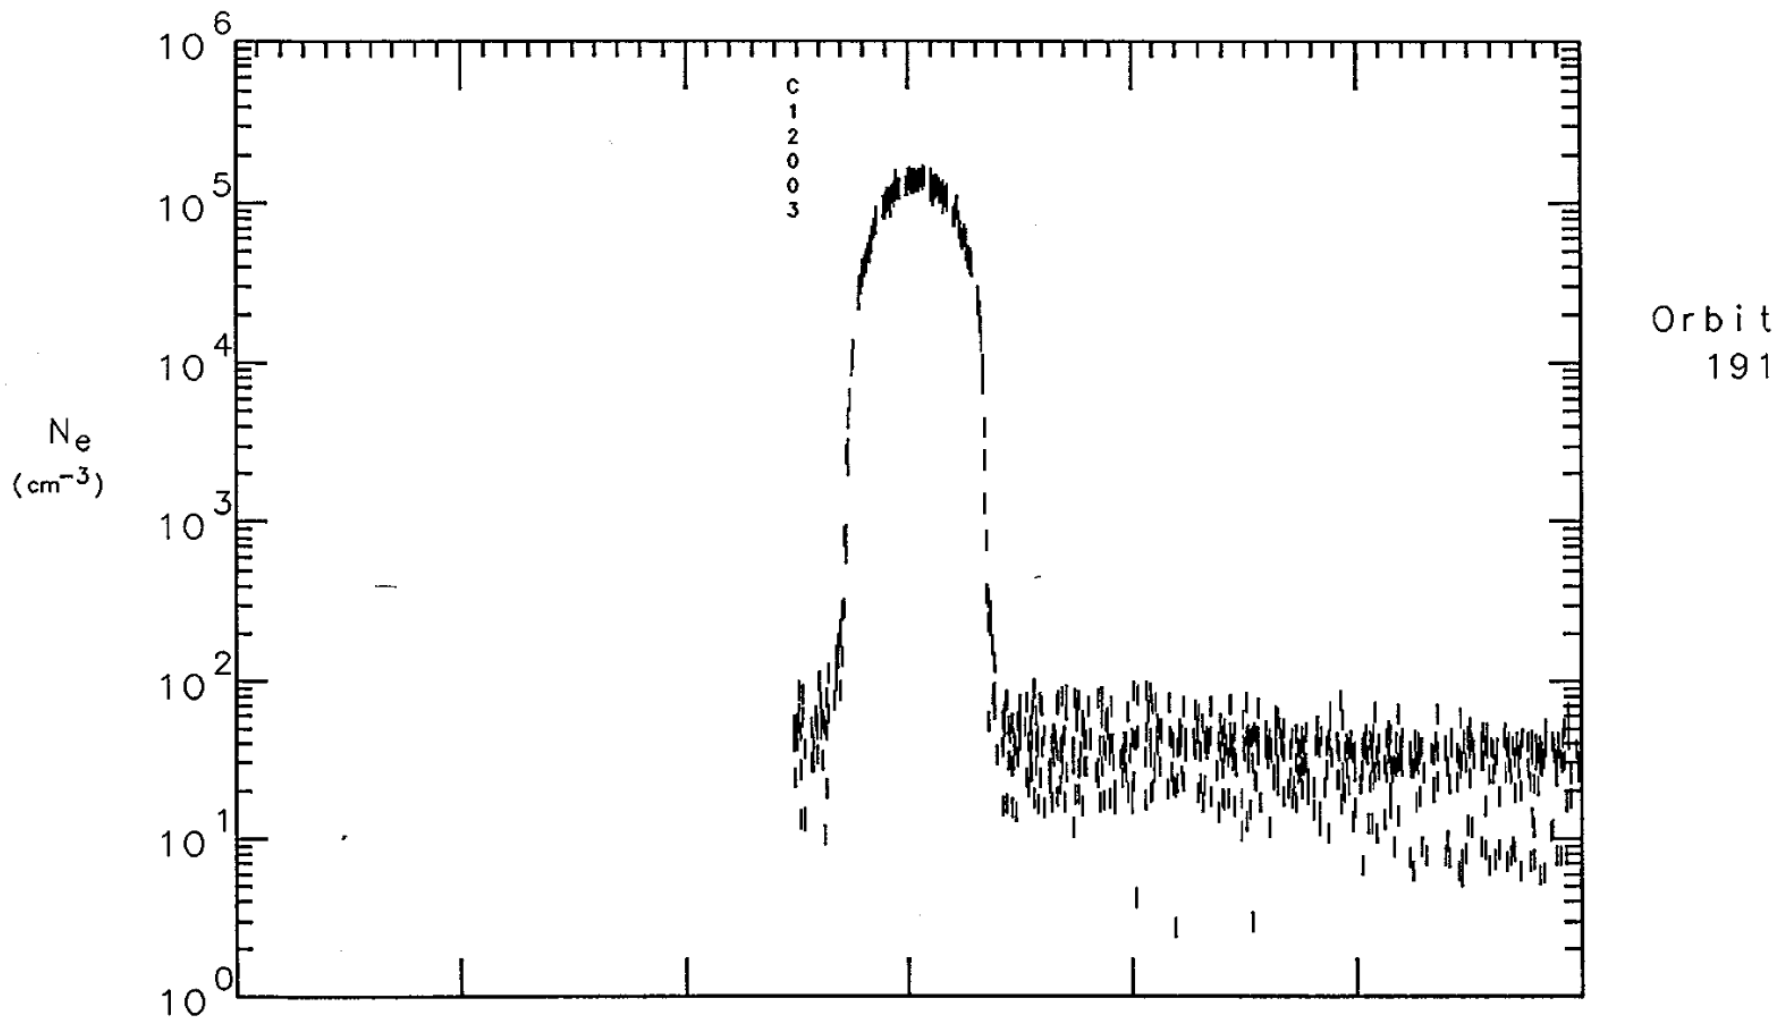

Universal Time, Day 79164

Ne hi-res Radial

Plotted:
14-JUL-93
21:01:11

75780	76380	76980	77580	78180	78780	79380
21: 3	21:13	21:23	21:33	21:43	21:53	22: 3

secs
hh:mm

ALT	6447	3770	1355	179	1248	3630	6305	km
LAT	62	72	60	17	-29	-56	-69	deg
LONG	-133	-171	113	86	71	54	27	deg
SZA	107	91	62	17	35	65	82	deg
LST	2.9	5.3	10.5	12.4	13.4	14.5	16.1	hr