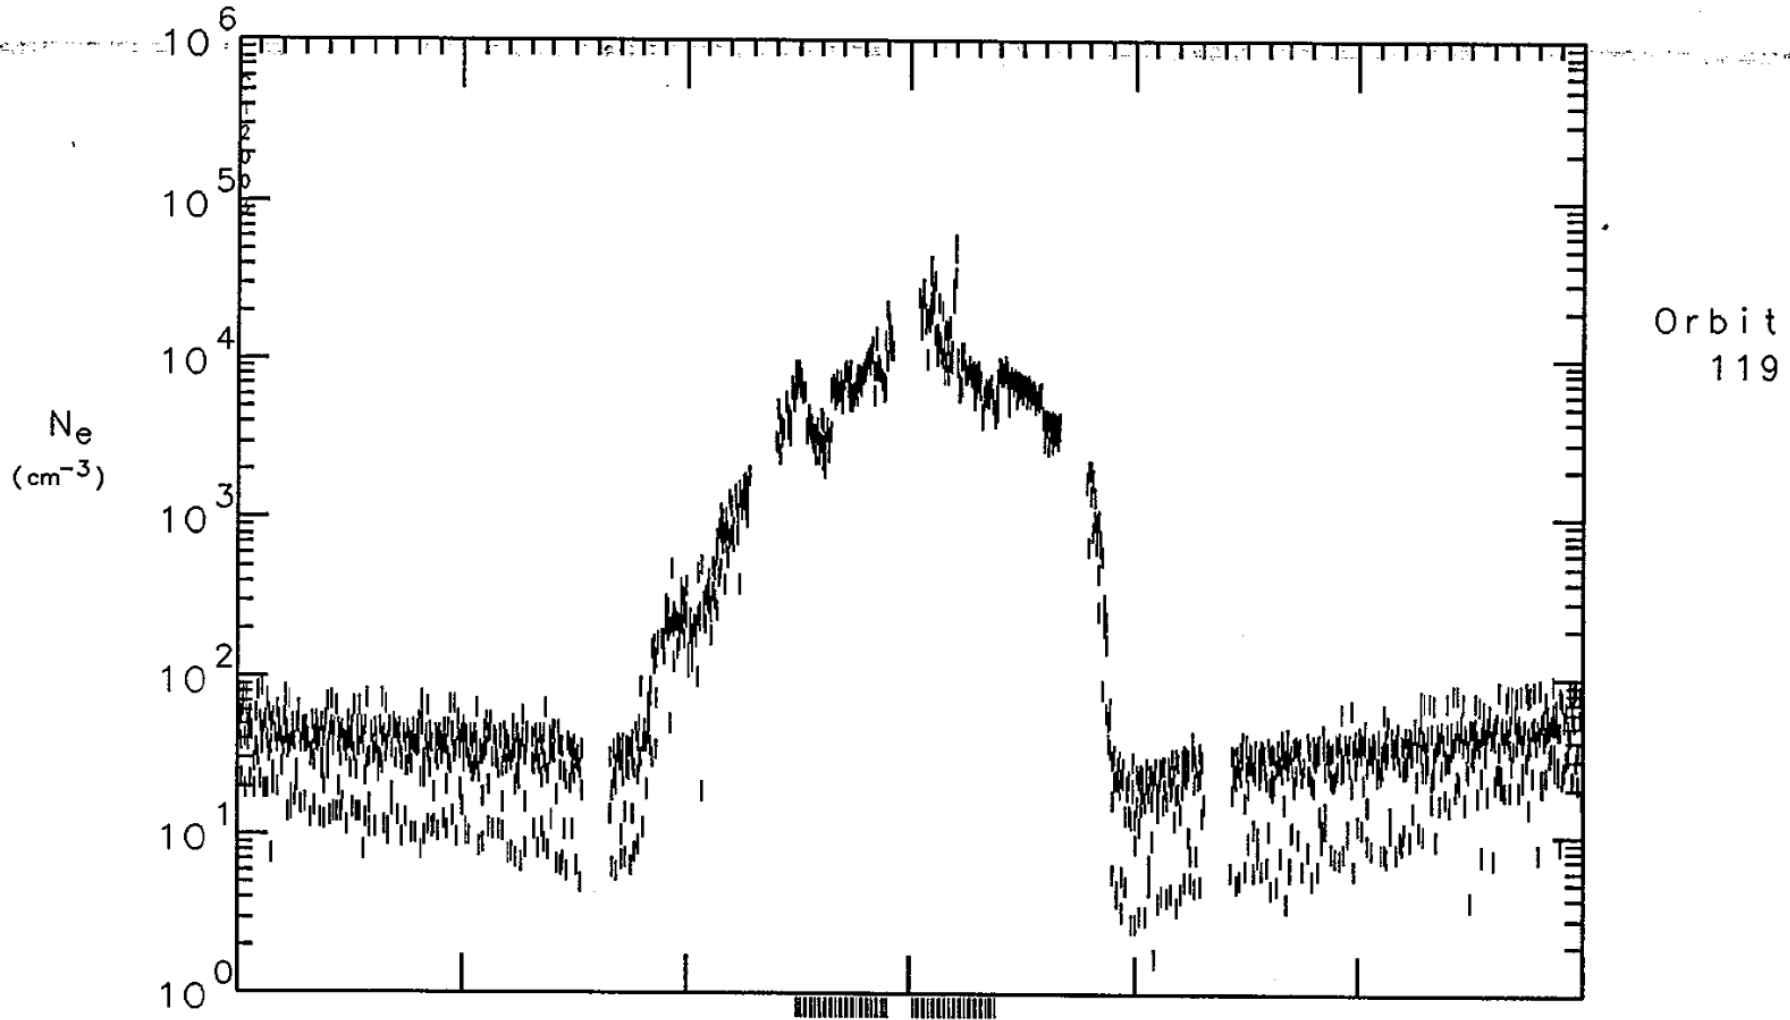

Universal Time, Day 79092

Ne hi-res Radial

Plotted:
13-JUL-93
17:04:17

71460	72060	72660	73260	73860	74460	75060
19:51	20: 1	20:11	20:21	20:31	20:41	20:51

secs
hh:mm

ALT	6486	3802	1367	155	1203	3588	6269	km
LAT	62	73	62	18	-28	-56	-70	deg
LONG	122	85	6	-20	-34	-50	-76	deg
SZA	96	101	107	107	95	85	80	deg
LST	19.1	21.4	2.9	4.7	5.7	6.7	8.3	hr