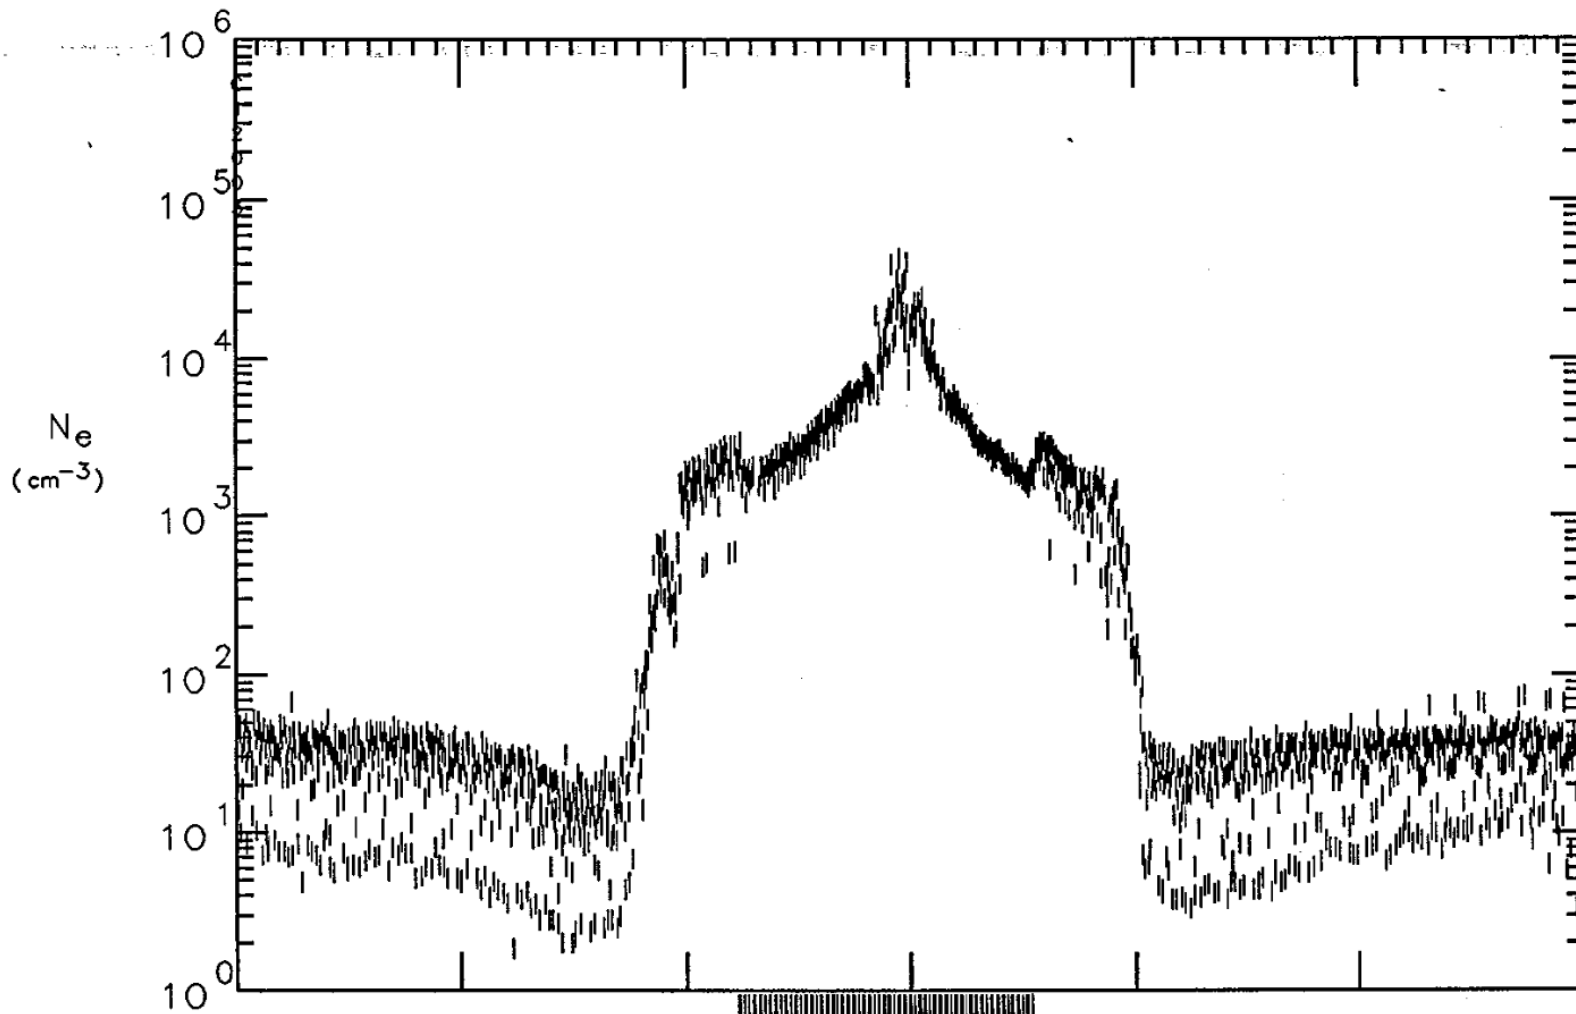

Ne hi-res Radial

Plotted:
13-JUL-93
14:51:43

Universal Time, Day 79085

69660	70260	70860	71460	72060	72660	73260	secs
19:21	19:31	19:41	19:51	20: 1	20:11	20:21	hh:mm

Orbit
112

ALT	6296	3616	1227	159	1349	3776	6459	km
LAT	63	73	60	14	-31	-58	-70	deg
LONG	110	69	-6	-31	-45	-62	-89	deg
SZA	92	100	112	117	103	90	82	deg
LST	18.5	21.0	2.4	4.1	5.0	6.0	7.7	hr