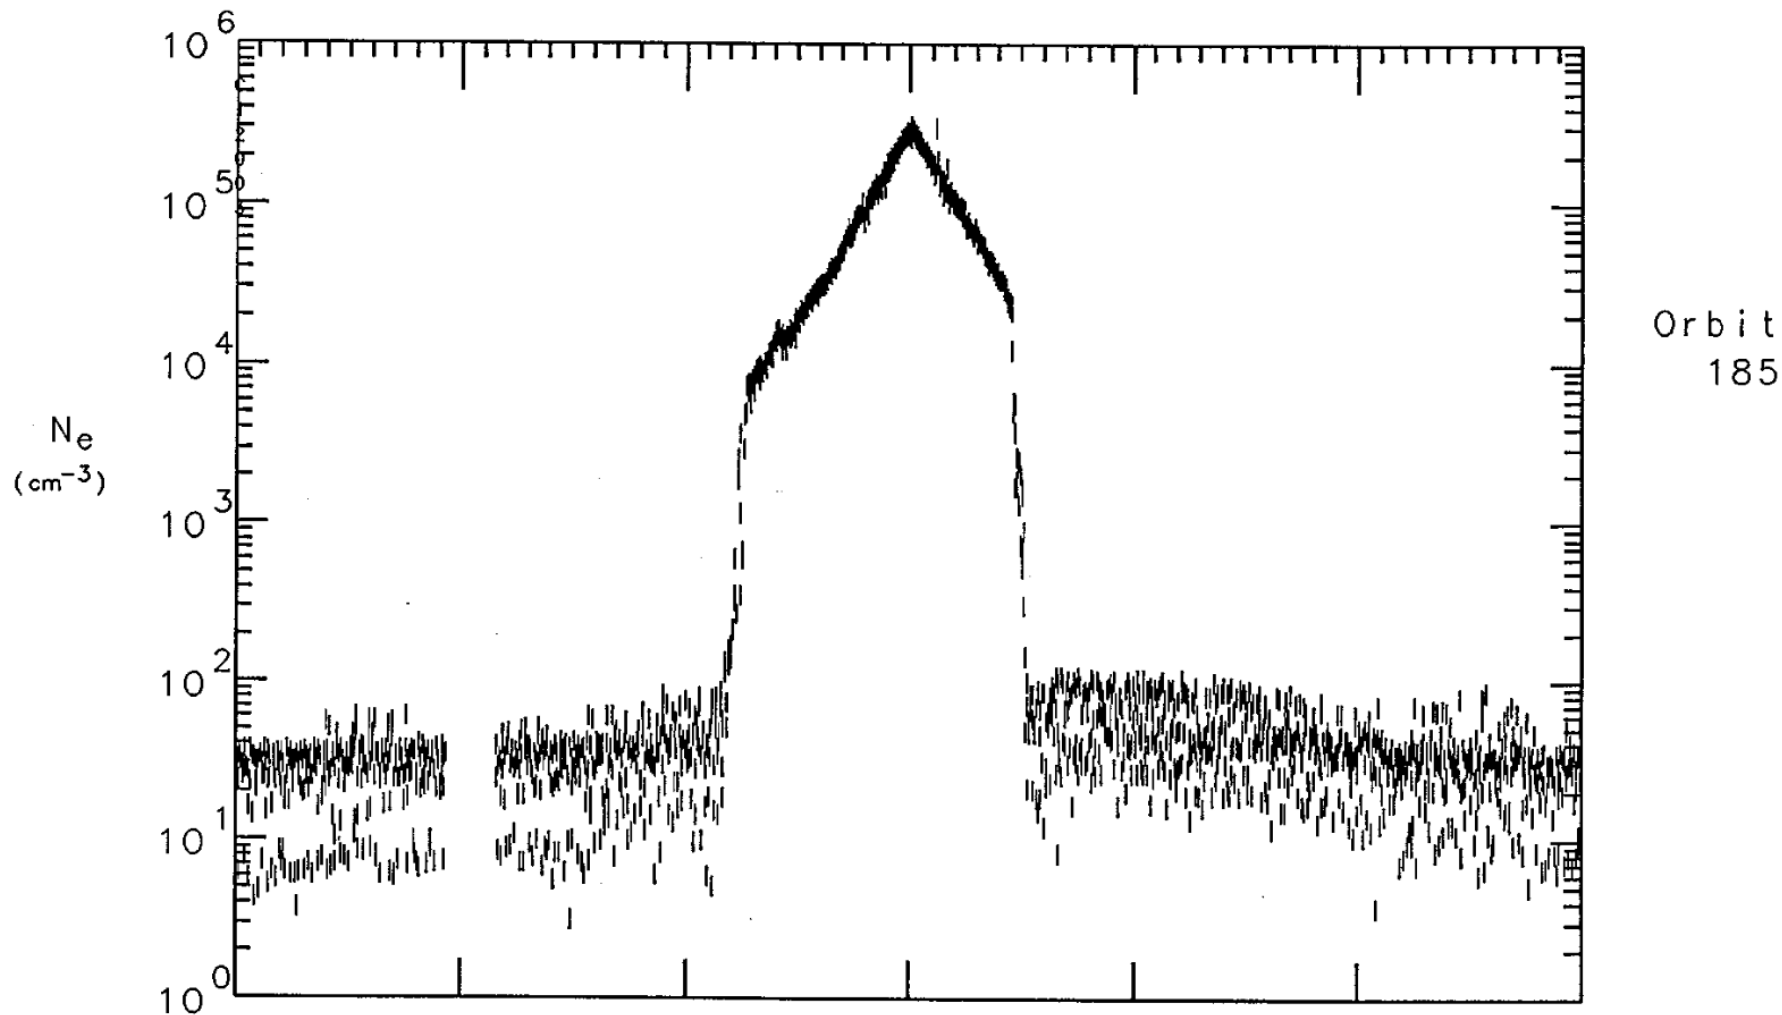

Universal Time, Day 79158

Ne hi-res Radial

Plotted:
14-JUL-93
20:06:21

73680	74280	74880	75480	76080	76680	77280
20:28	20:38	20:48	20:58	21: 8	21:18	21:28

secs
hh:mm

ALT	6372	3689	1281	155	1290	3702	6385	km
LAT	62	72	60	15	-30	-57	-69	deg
LONG	-143	178	103	77	62	44	16	deg
SZA	110	93	63	15	33	62	80	deg
LST	2.3	4.7	9.9	11.8	12.8	13.9	15.5	hr