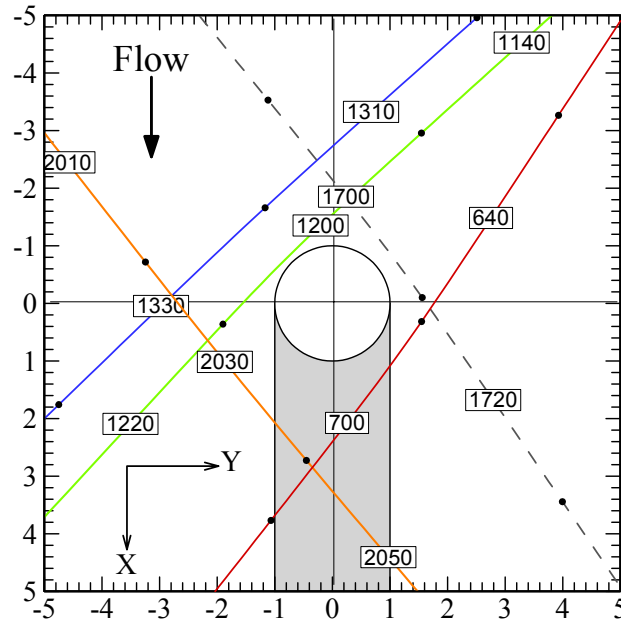

Galileo Europa Flyby Trajectories (EphiO)

- E4 ————
1996-Dec-19
- E6 - - - -
1997-Feb-20
- E11 ————
1997-Nov-06
- E12 ————
1997-Dec-16
- E14 ————
1998-Mar-29