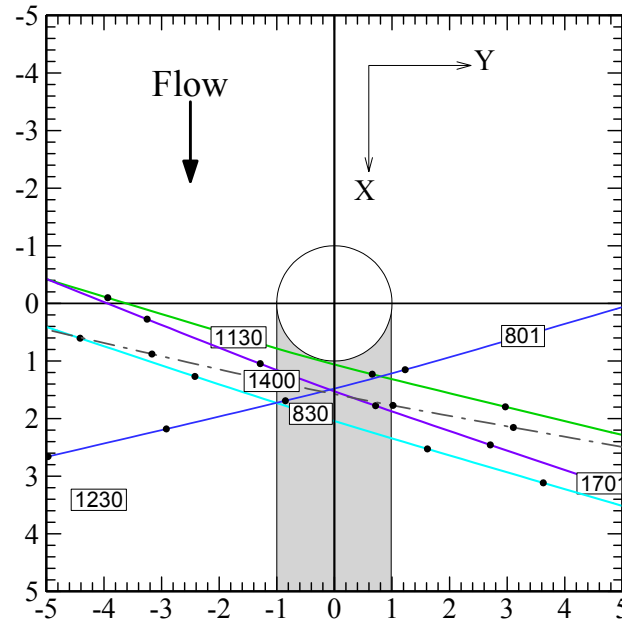

Galileo Callisto Flyby Trajectories C20 - C30 (CphiO)

- C20 --- 1999-May-05
- C21 — 1999-Jun-30
- C22 — 1999-Aug-14
- C23 — 1999-Sep-16
- C30 — 2001-May-25