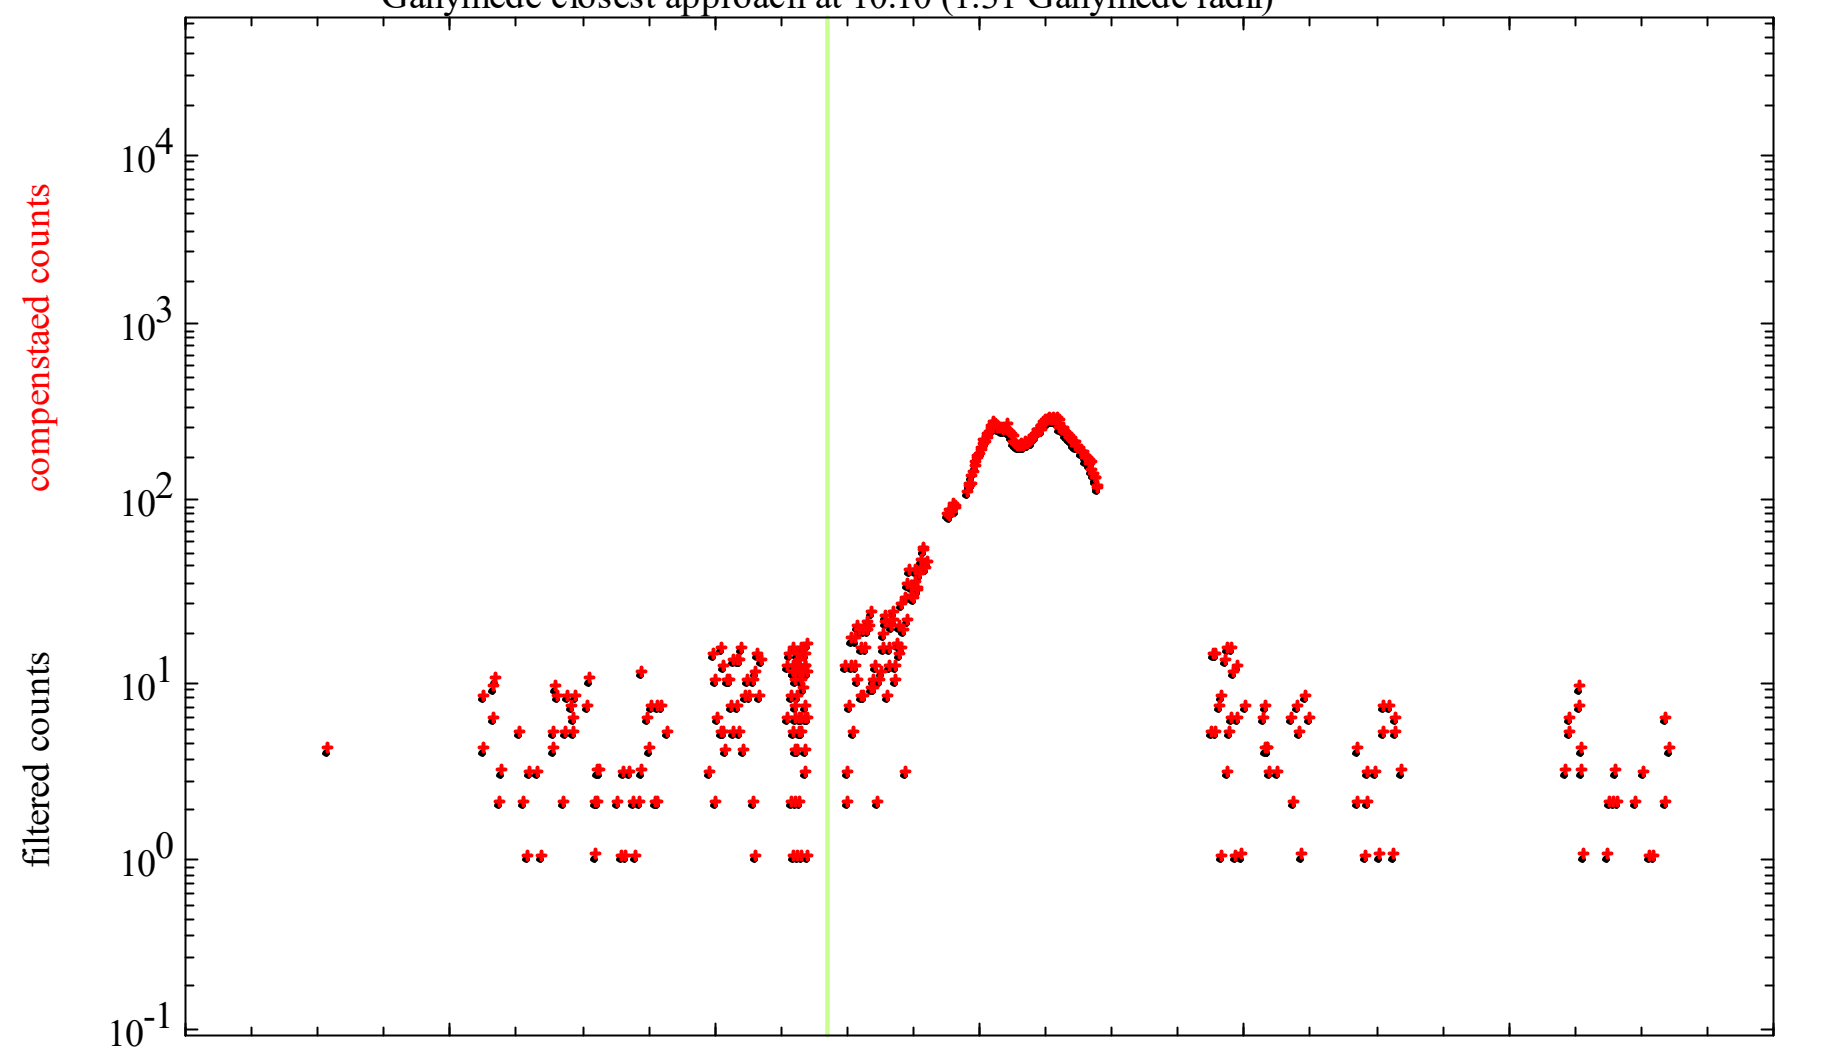

Ganymede 28 orbit Star Scanner data
 Ganymede closest approach at 10:10 (1.31 Ganymede radii)

DOY: 1300:00	00:00	00:00	00:00	00:00	00:00	00:00
2000-May-18						
B6.63	30.47	20.88	7.75	15.31	30.76	35.22
Jupiter Range	36.32	20.40	7.71	15.23	29.85	34.11
Magnetic Lat	-5.81	-8.74	-4.44	-4.09	-9.90	-10.26